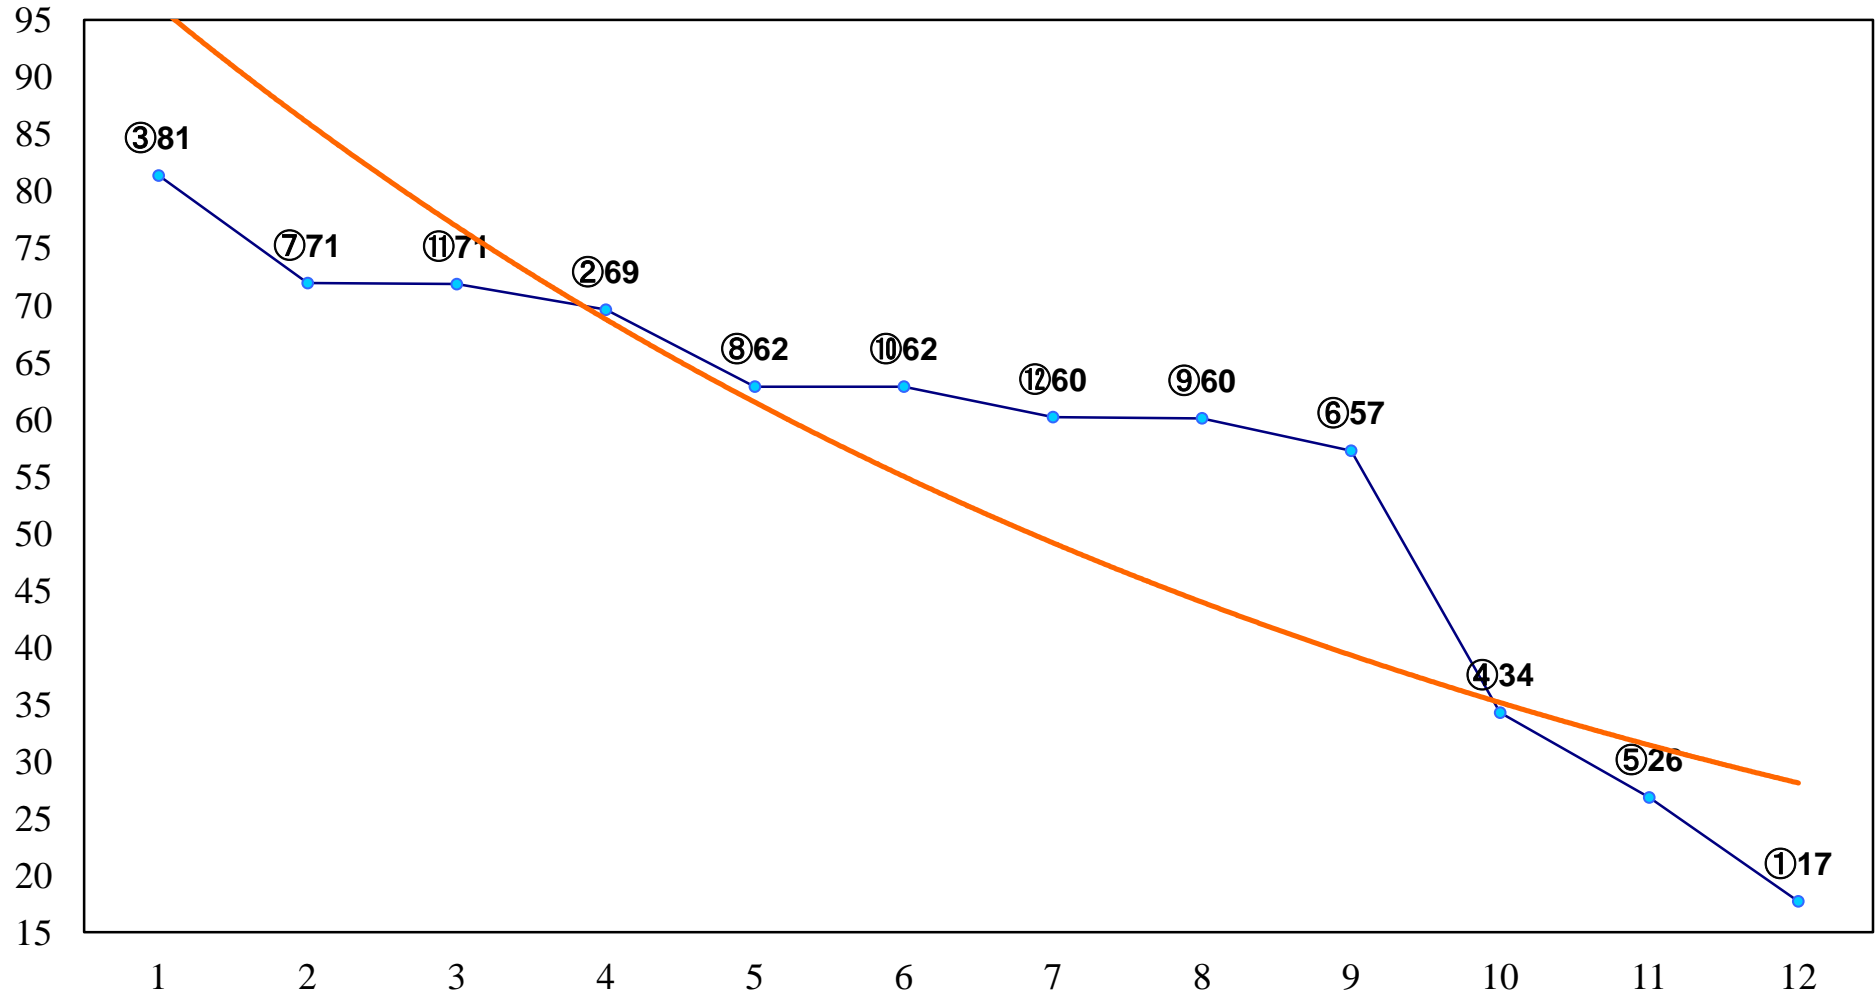

2016年01月19日(火) 船橋競馬 1R 10:50  
C3十一十二 左1200m

2016年01月19日(火) 船橋競馬 2R 11:20  
C3十一十二 左1500m

2016年01月19日(火) 船橋競馬 3R 11:50  
C3選抜馬 左1000m

2016年01月19日(火) 船橋競馬 4R 12:20  
『冬はやっぱり 優売店のラーメンで決C3 左1200m』

2016年01月19日(火) 船橋競馬 5R 12:50  
山口吉久生誕90年記念C2五 六 左1500m