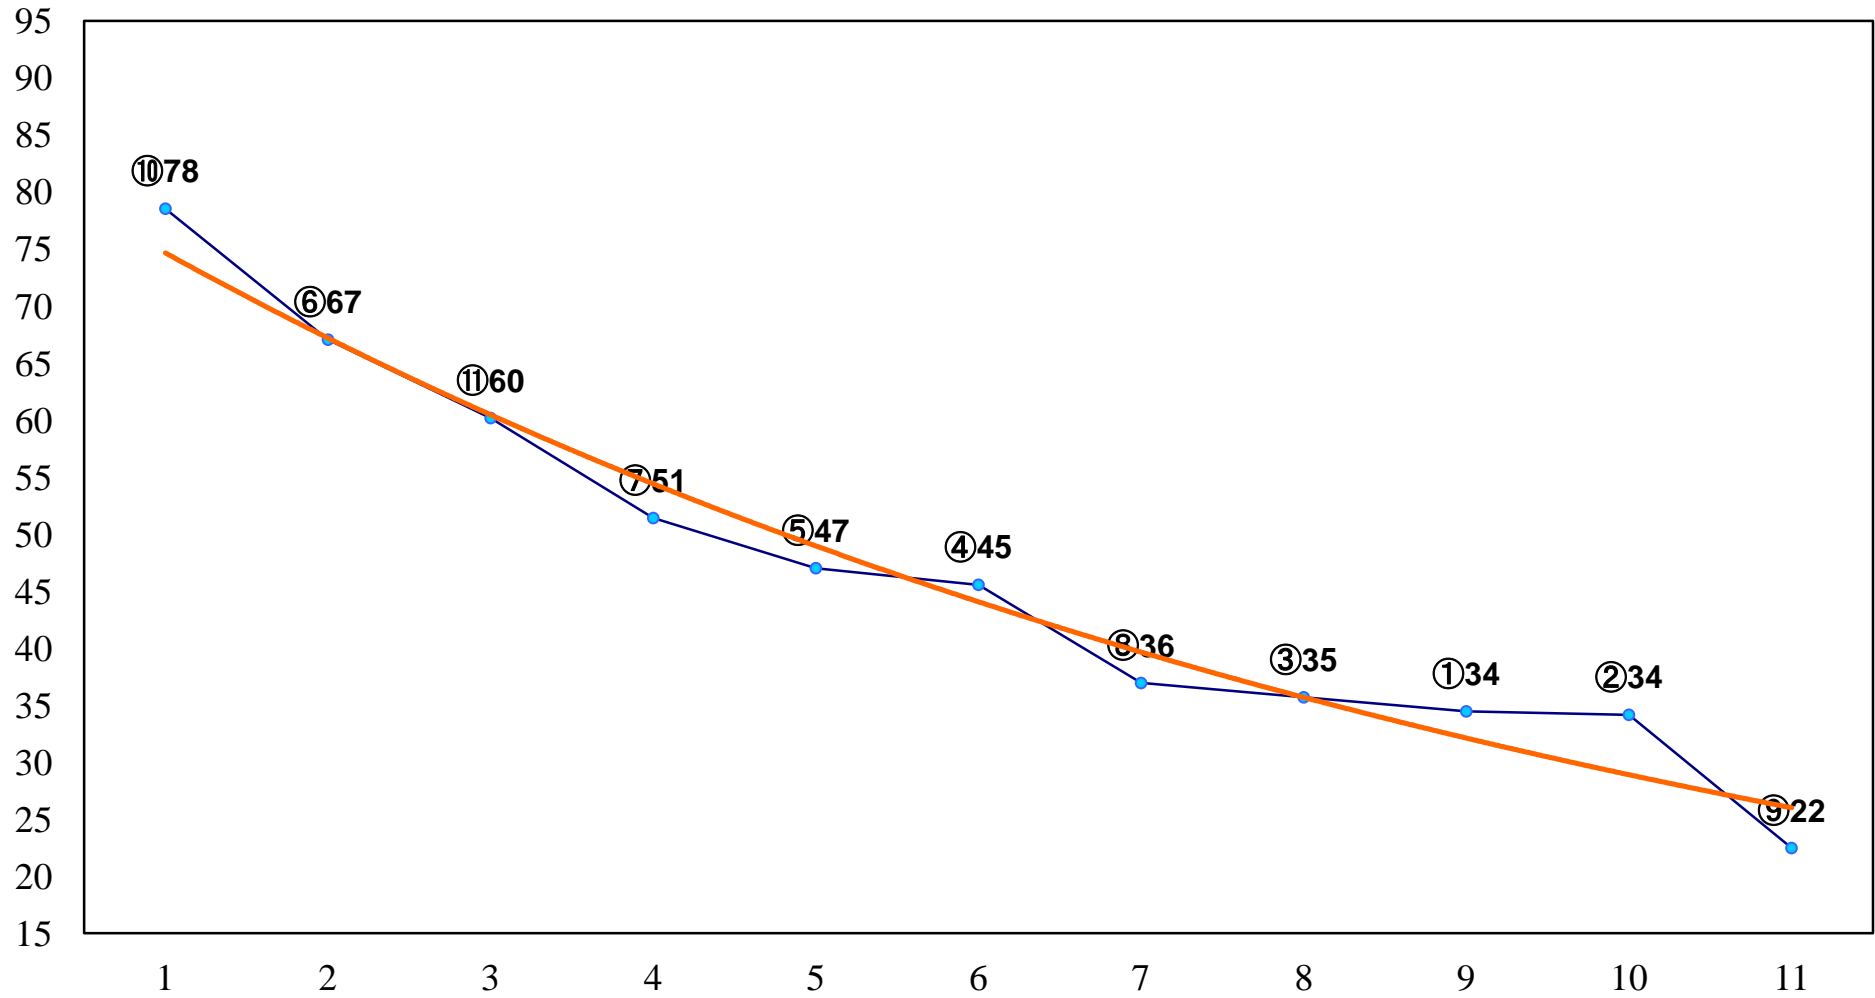

2016年01月19日(火) 船橋競馬 1R 10:50  
C3十一十二 左1200m

2016年01月19日(火) 船橋競馬 2R 11:20  
C3十一十二 左1500m

2016年01月19日(火) 船橋競馬 3R 11:50  
C3選抜馬 左1000m

2016年01月19日(火) 船橋競馬 4R 12:20  
『冬はやっぱり 優売店のラーメンで決C3 左1200m』

2016年01月19日(火) 船橋競馬 5R 12:50  
山口吉久生誕90年記念C2五 六 左1500m