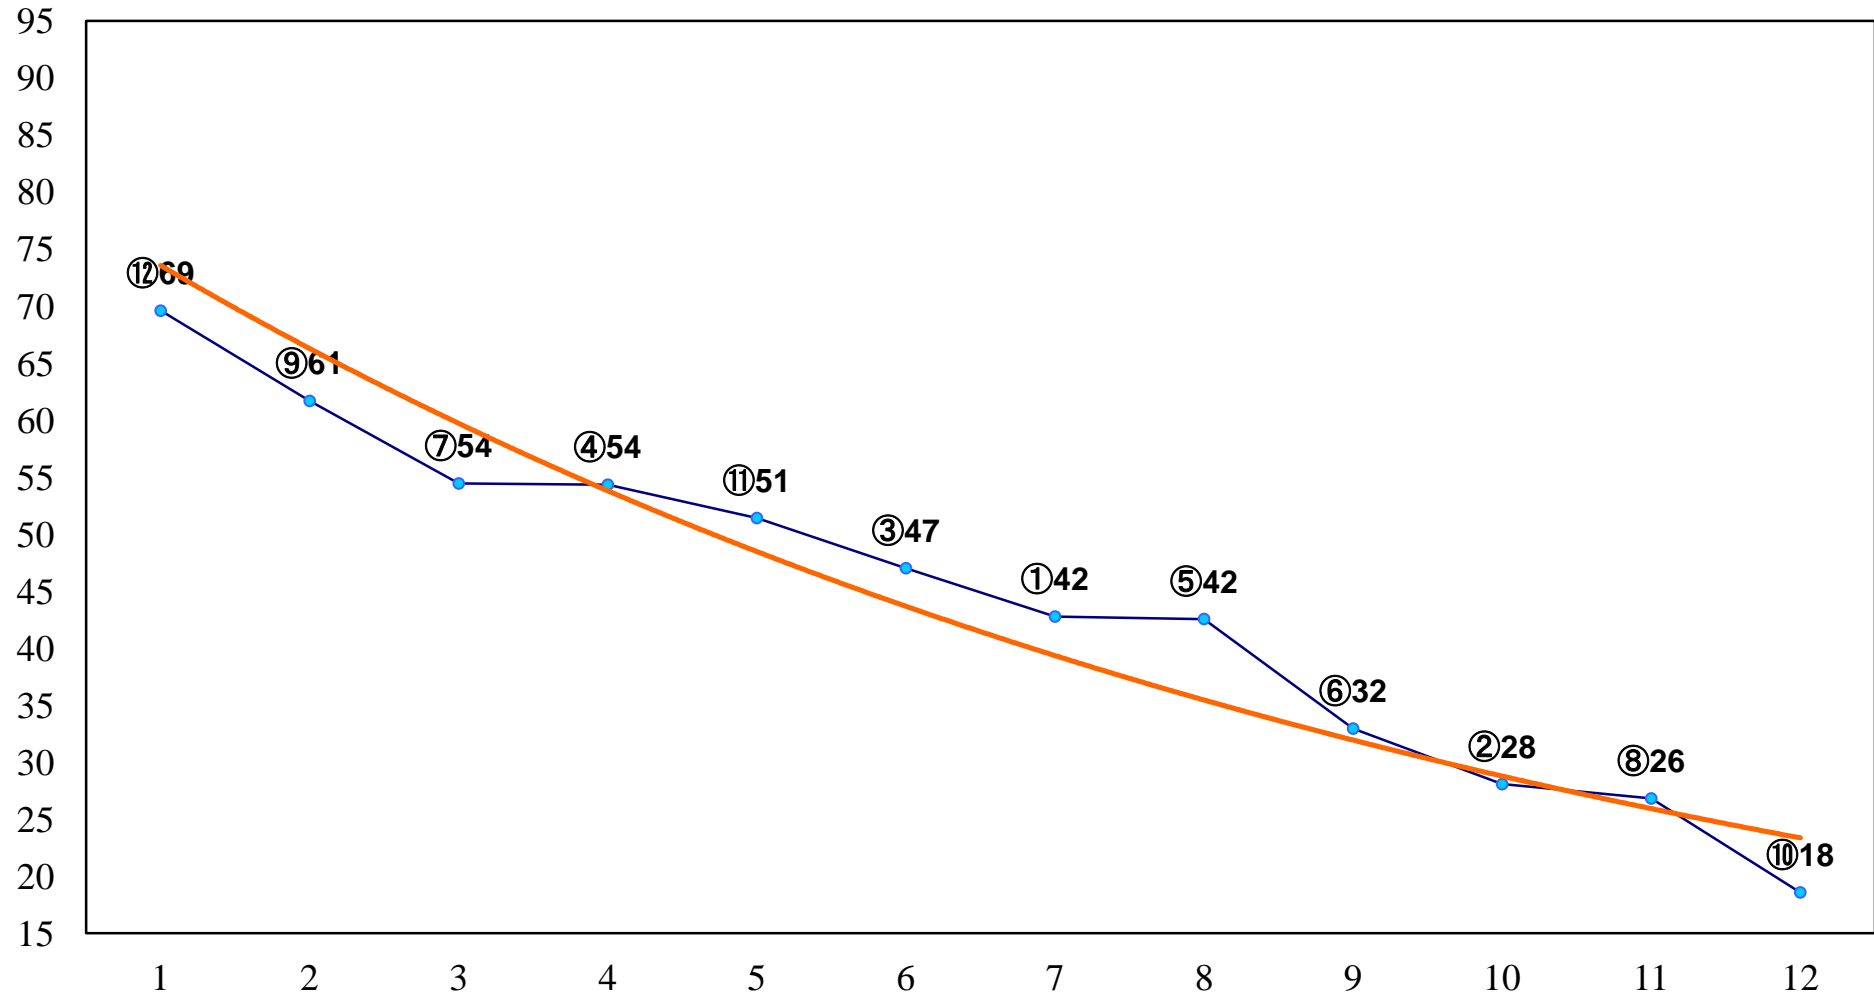

2016年01月19日(火) 船橋競馬 1R 10:50  
C3十一十二 左1200m

2016年01月19日(火) 船橋競馬 2R 11:20  
C3十一十二 左1500m

2016年01月19日(火) 船橋競馬 3R 11:50  
C3選抜馬 左1000m

2016年01月19日(火) 船橋競馬 4R 12:20  
『冬はやっぱり 優売店のラーメンで決C3 左1200m』

2016年01月19日(火) 船橋競馬 5R 12:50  
山口吉久生誕90年記念C2五 六 左1500m