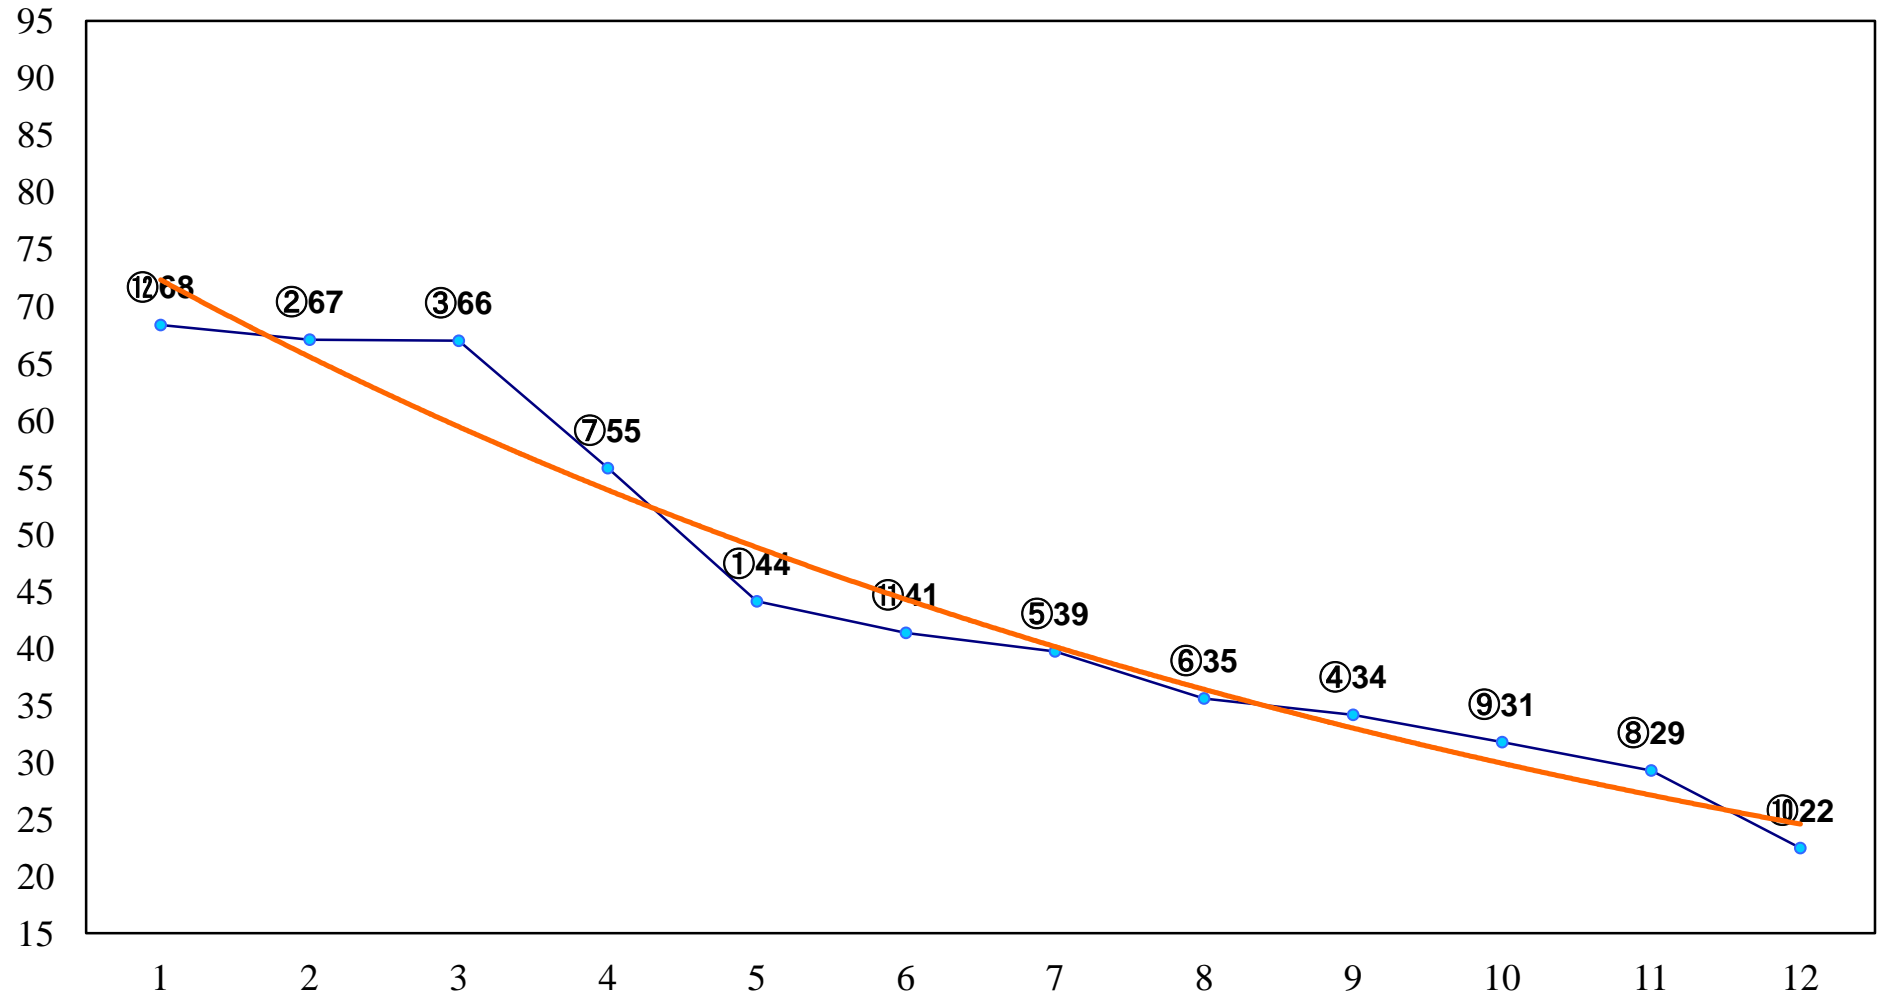

2016年01月19日(火) 船橋競馬 6R 13:20
C2五六 左1200m