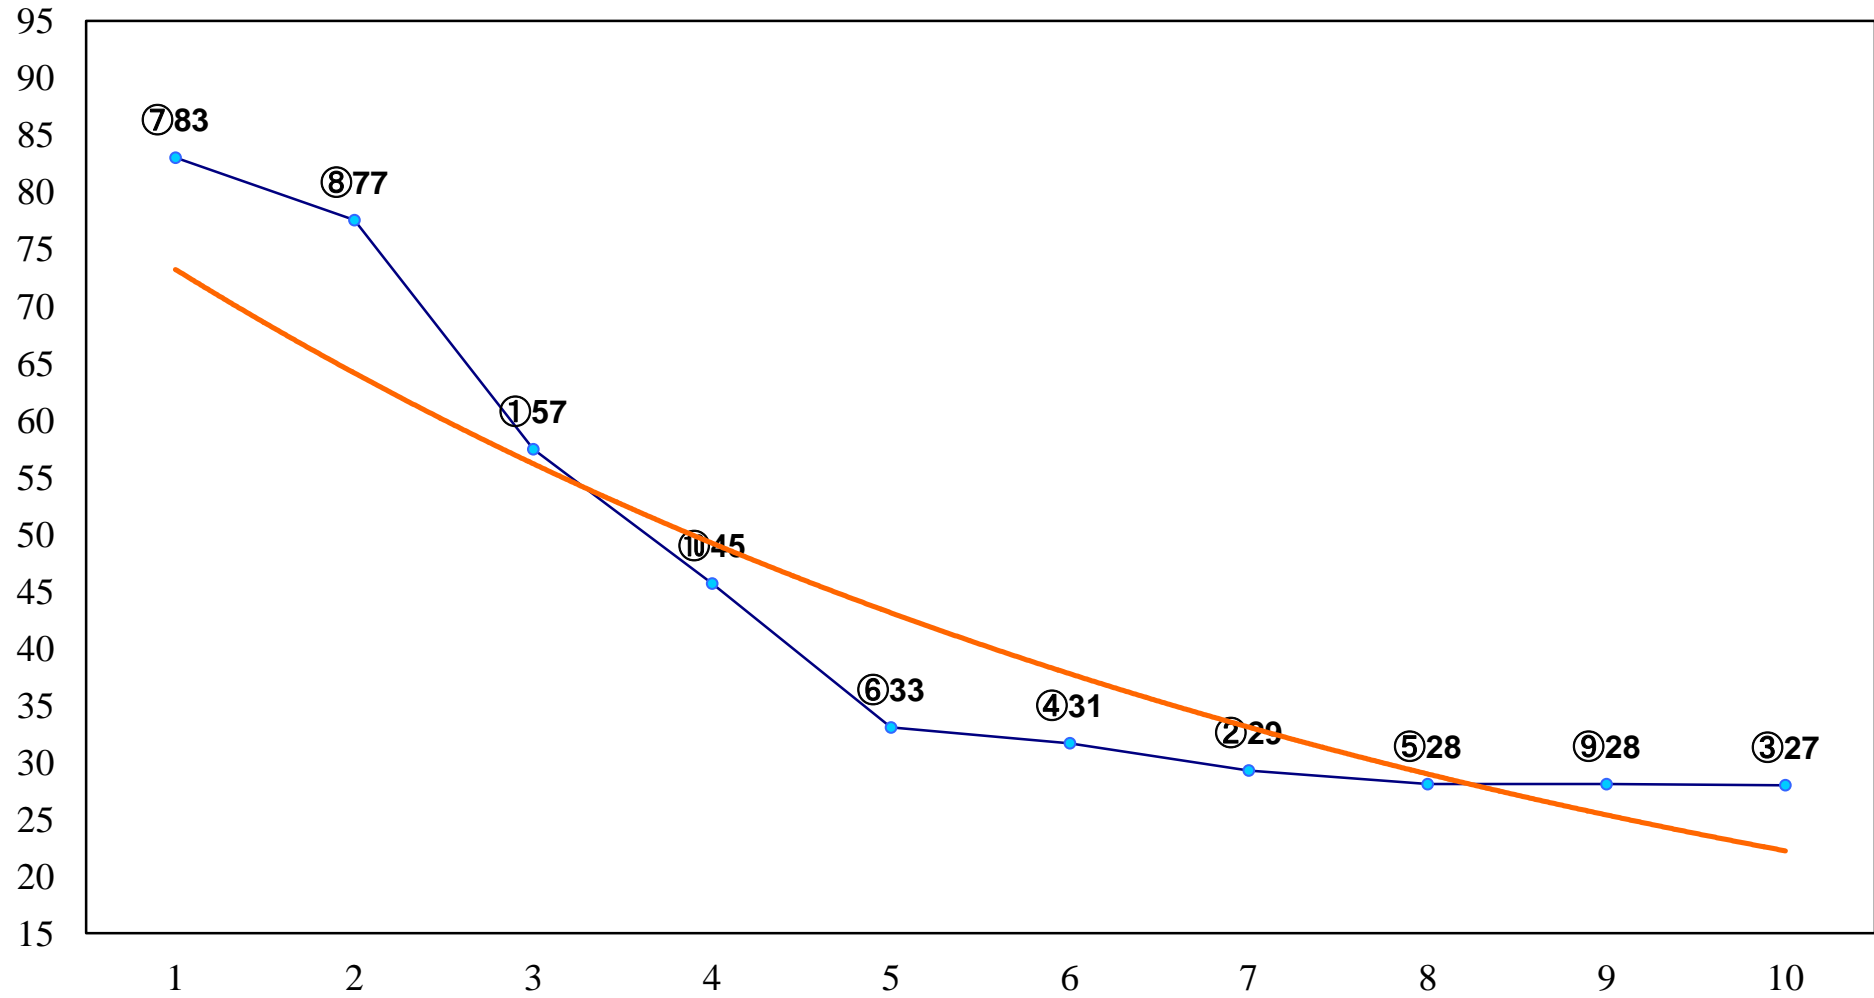

2016年01月19日(火) 船橋競馬 9R 14:55
J交 ベストサドル特別3歳未格選抜馬中央 左1600m