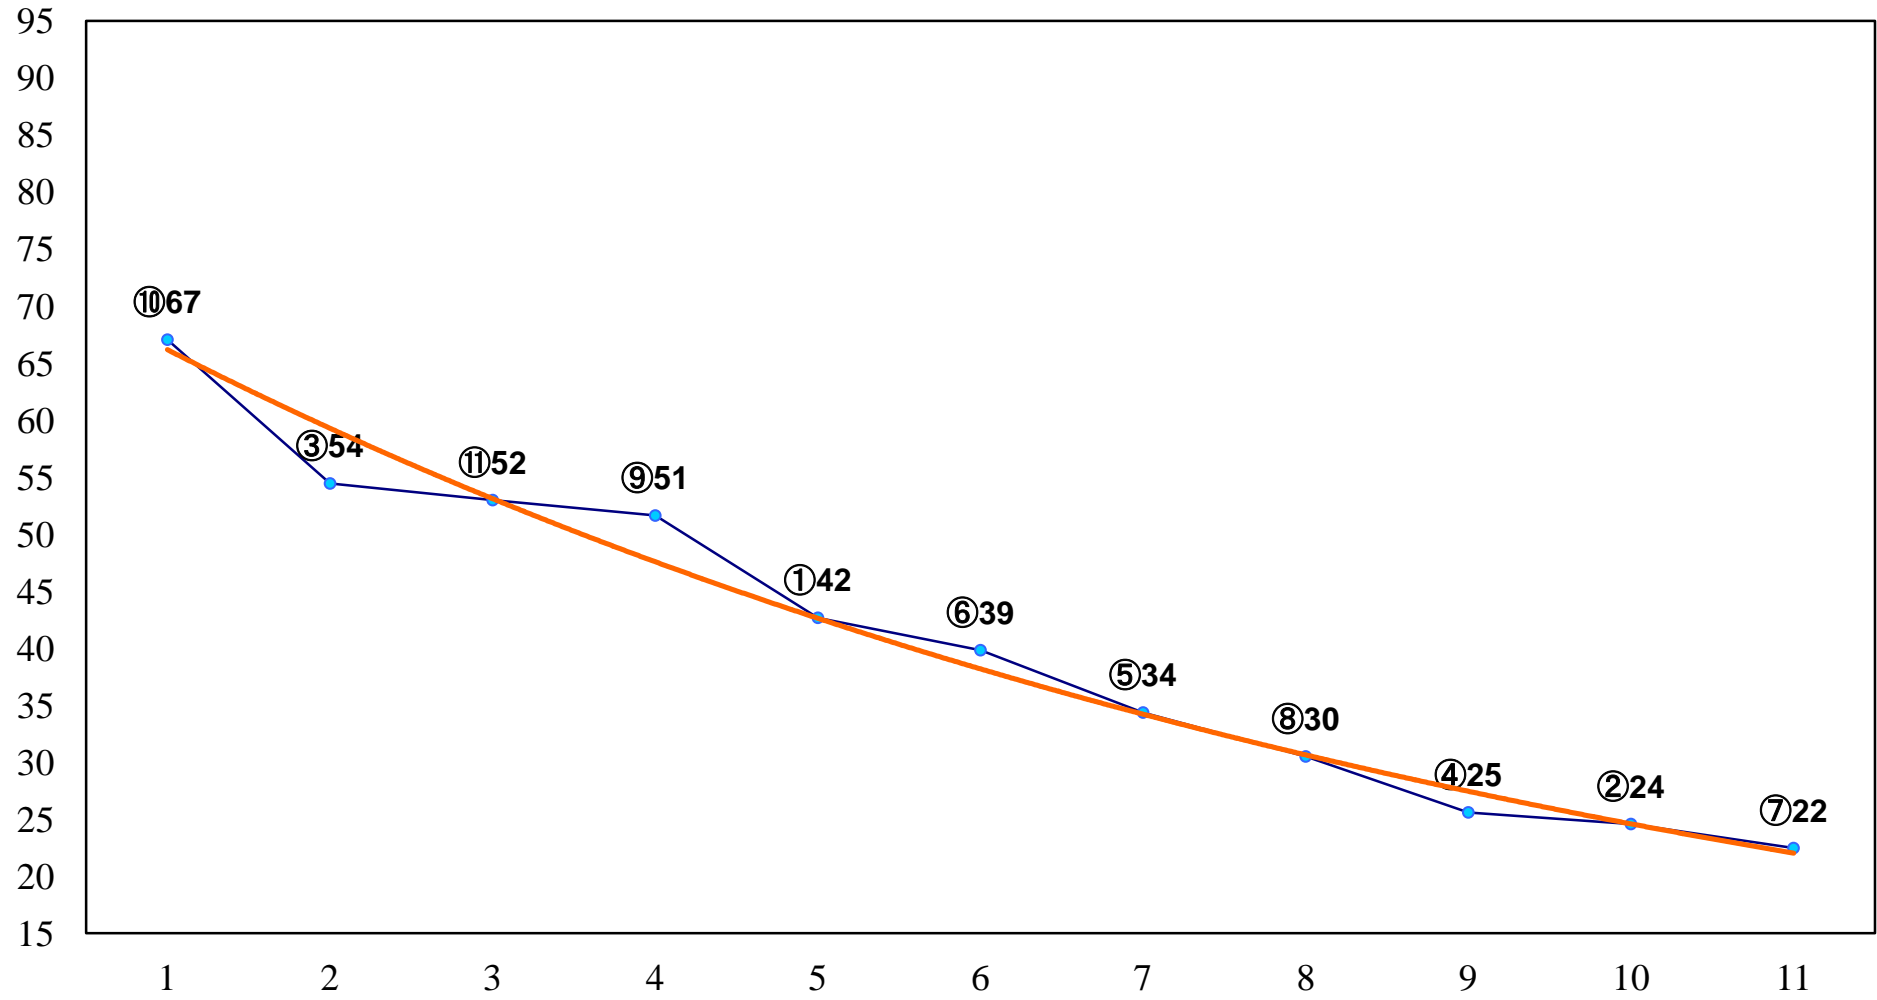

2016年01月19日(火) 船橋競馬 9R 14:55
J交 ベストサドル特別3歳未格選抜馬中央 左1600m

2016年01月19日(火) 船橋競馬 8R 14:20
C2選抜馬 左1000m