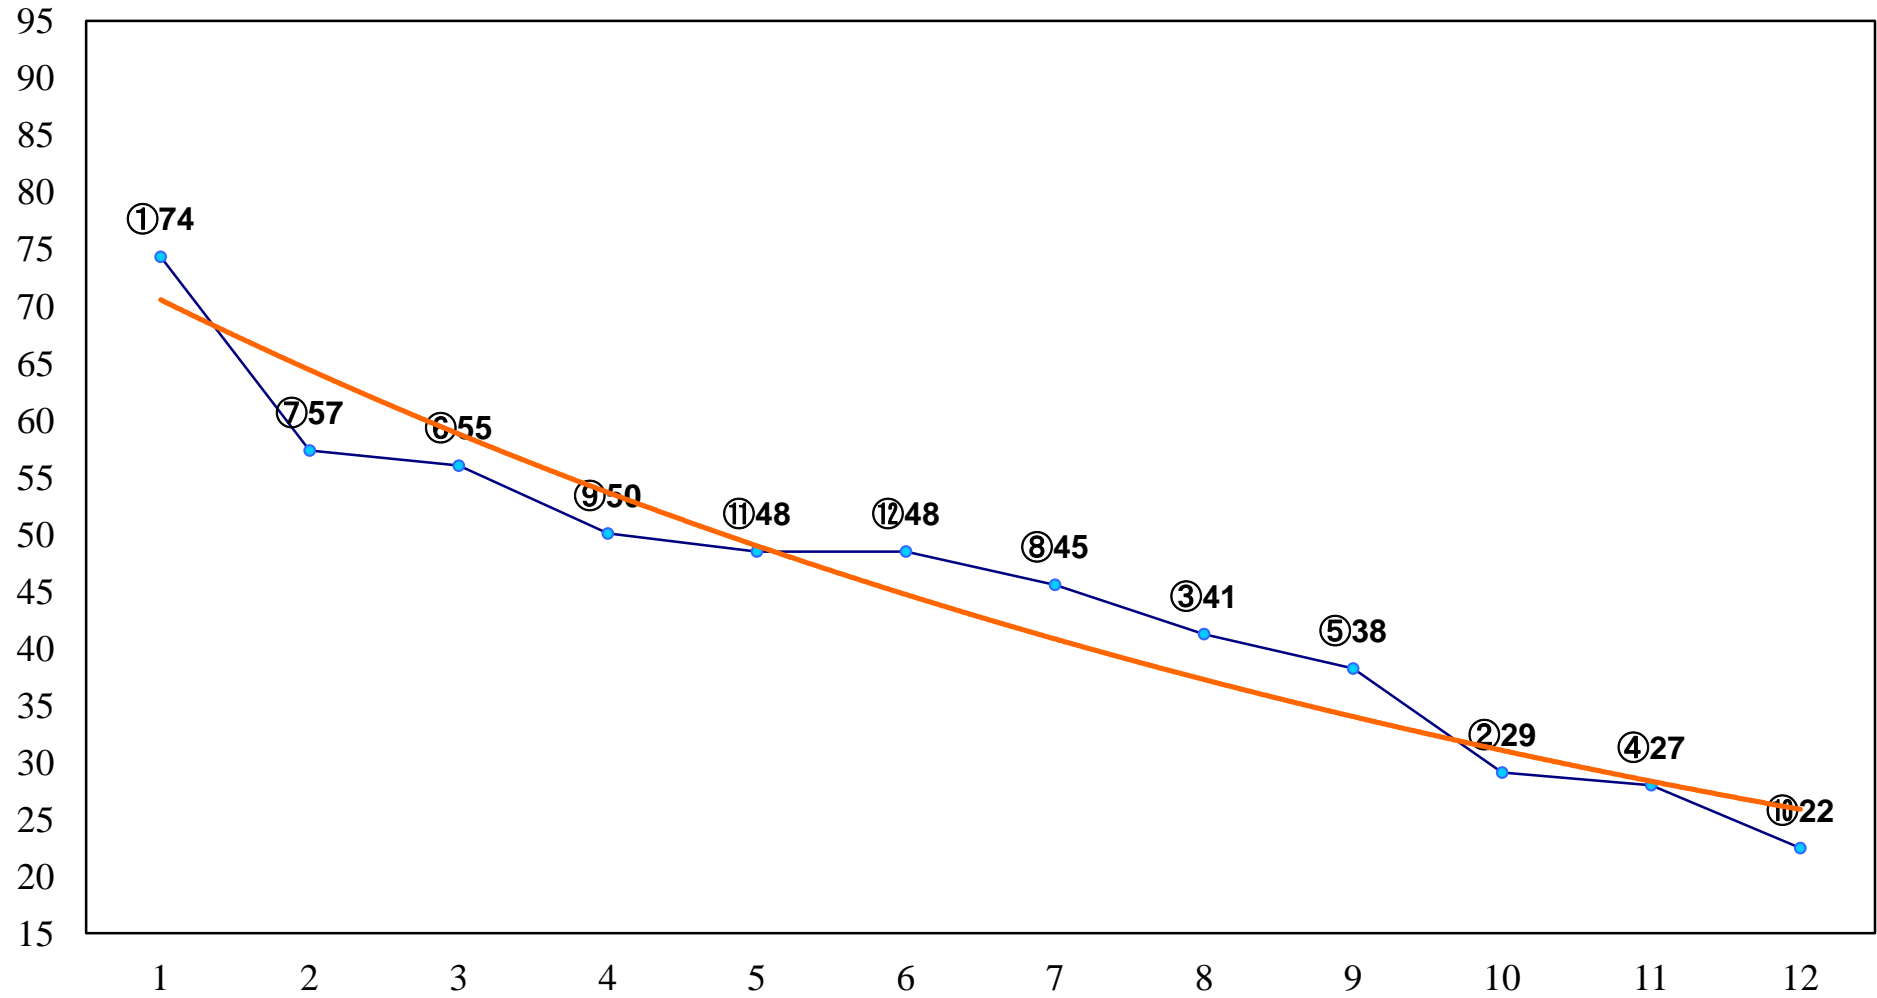

2016年01月19日(火) 船橋競馬 1R 10:50  
C3十一十二 左1200m

2016年01月19日(火) 船橋競馬 2R 11:20  
C3十一十二 左1500m

2016年01月19日(火) 船橋競馬 3R 11:50  
C3選抜馬 左1000m

2016年01月19日(火) 船橋競馬 4R 12:20  
『冬はやっぱり 優売店のラーメンで決C3 左1200m』

2016年01月19日(火) 船橋競馬 5R 12:50  
山口吉久生誕90年記念C2五 六 左1500m