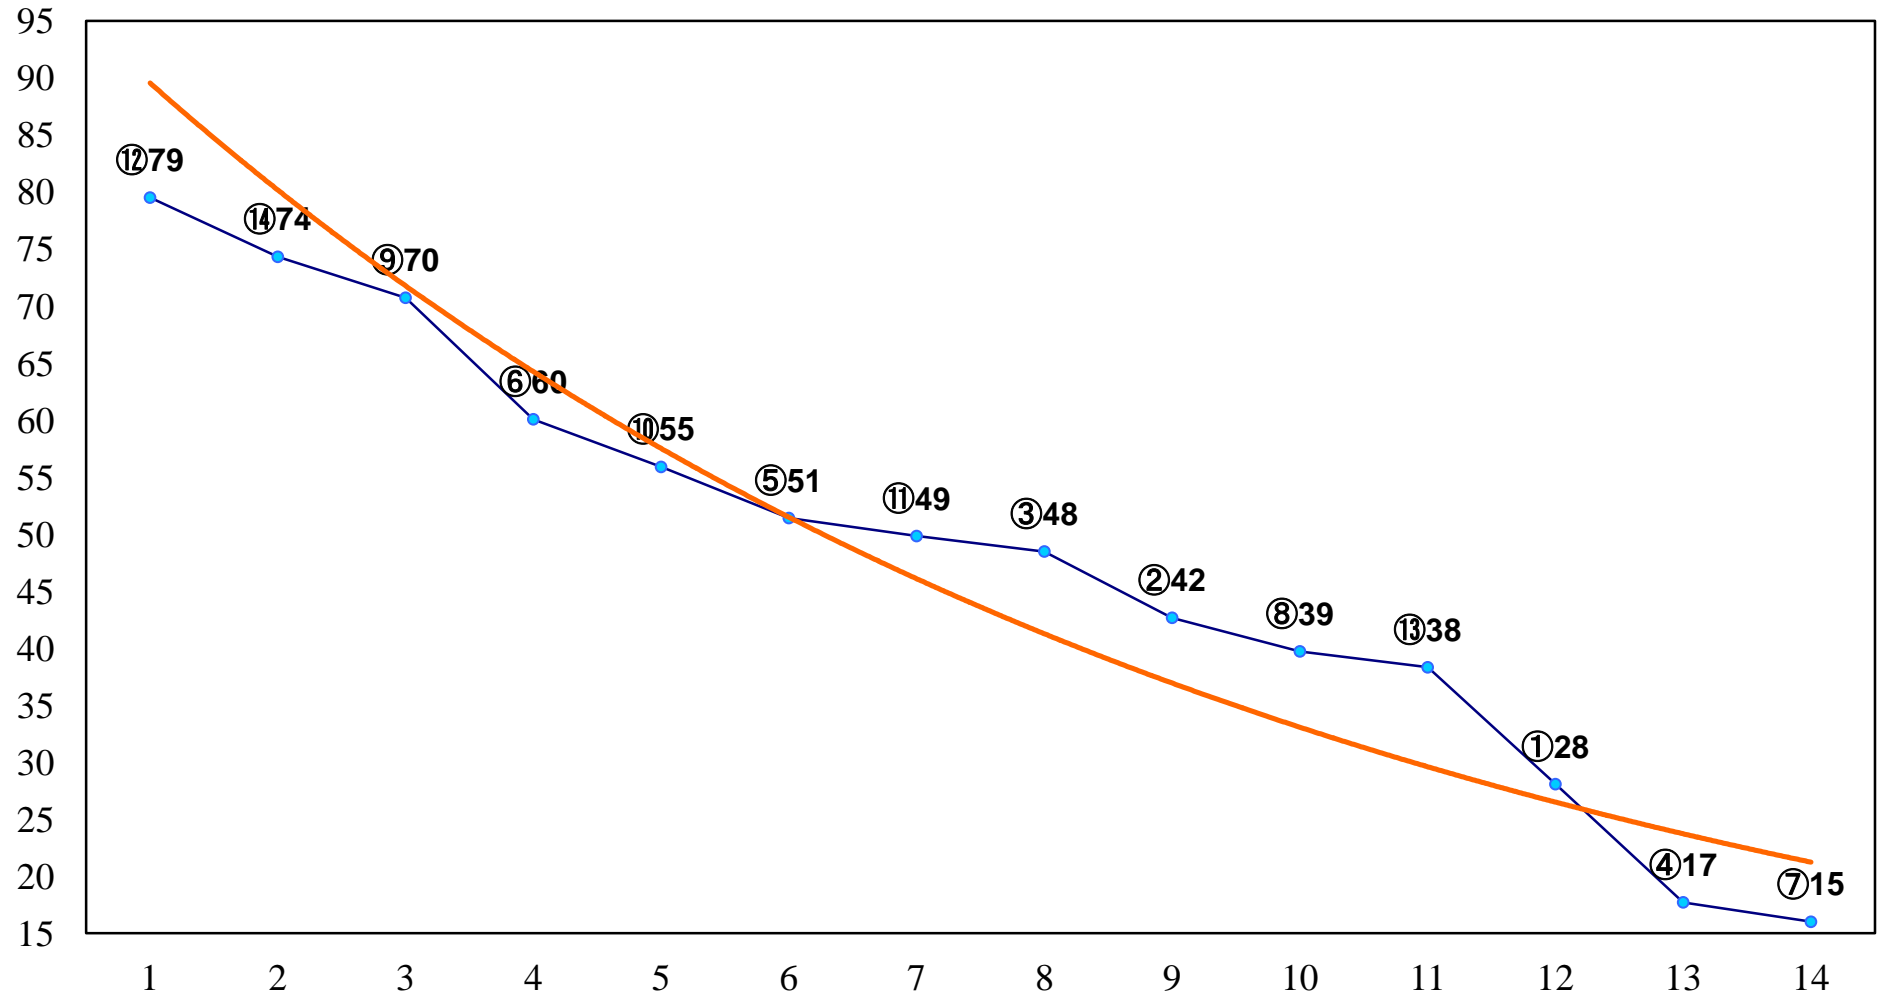

2016年01月19日(火) 船橋競馬 11R 16:05  
チバテレ盃4上オープン 左1700m

2016年01月19日(火) 船橋競馬 12R 16:40  
犬吠埼賞B3三 左1600m