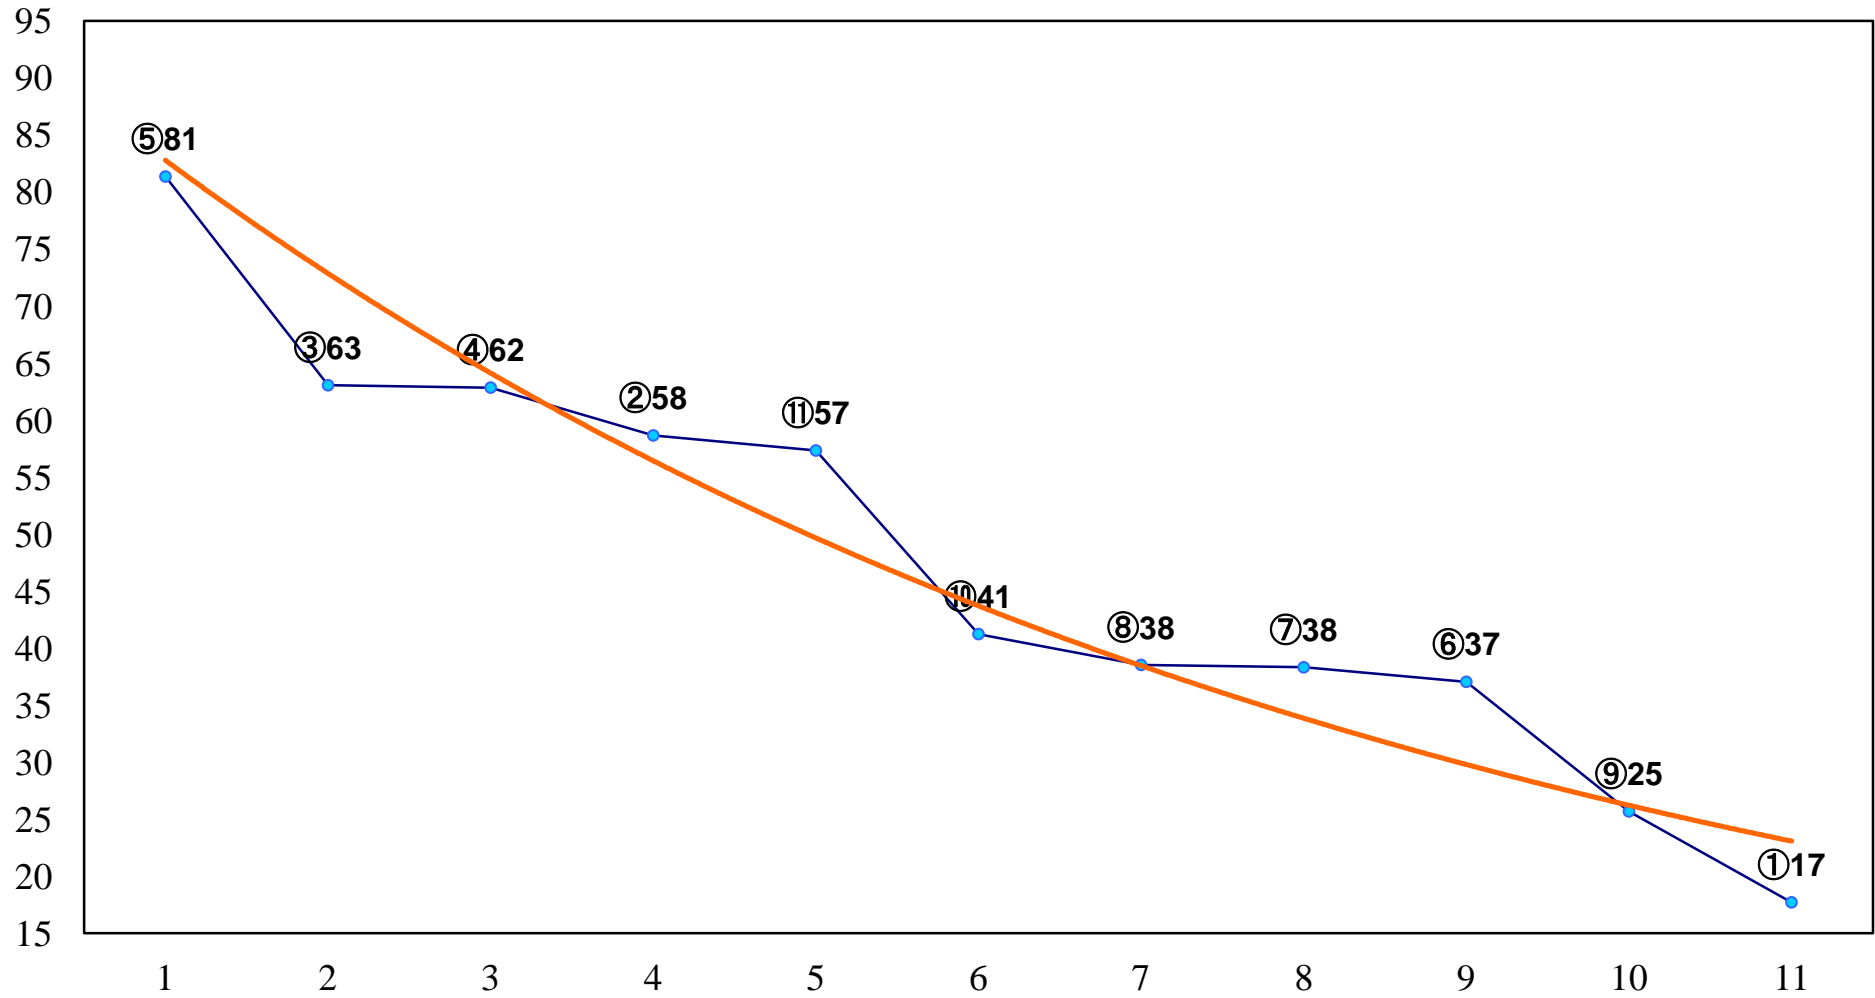

2016年01月19日(火) 船橋競馬 1R 10:50  
C3十一十二 左1200m

2016年01月19日(火) 船橋競馬 2R 11:20  
C3十一十二 左1500m

2016年01月19日(火) 船橋競馬 3R 11:50  
C3選抜馬 左1000m

2016年01月19日(火) 船橋競馬 4R 12:20  
『冬はやっぱり 優売店のラーメンで決C3 左1200m』

2016年01月19日(火) 船橋競馬 5R 12:50  
山口吉久生誕90年記念C2五 六 左1500m