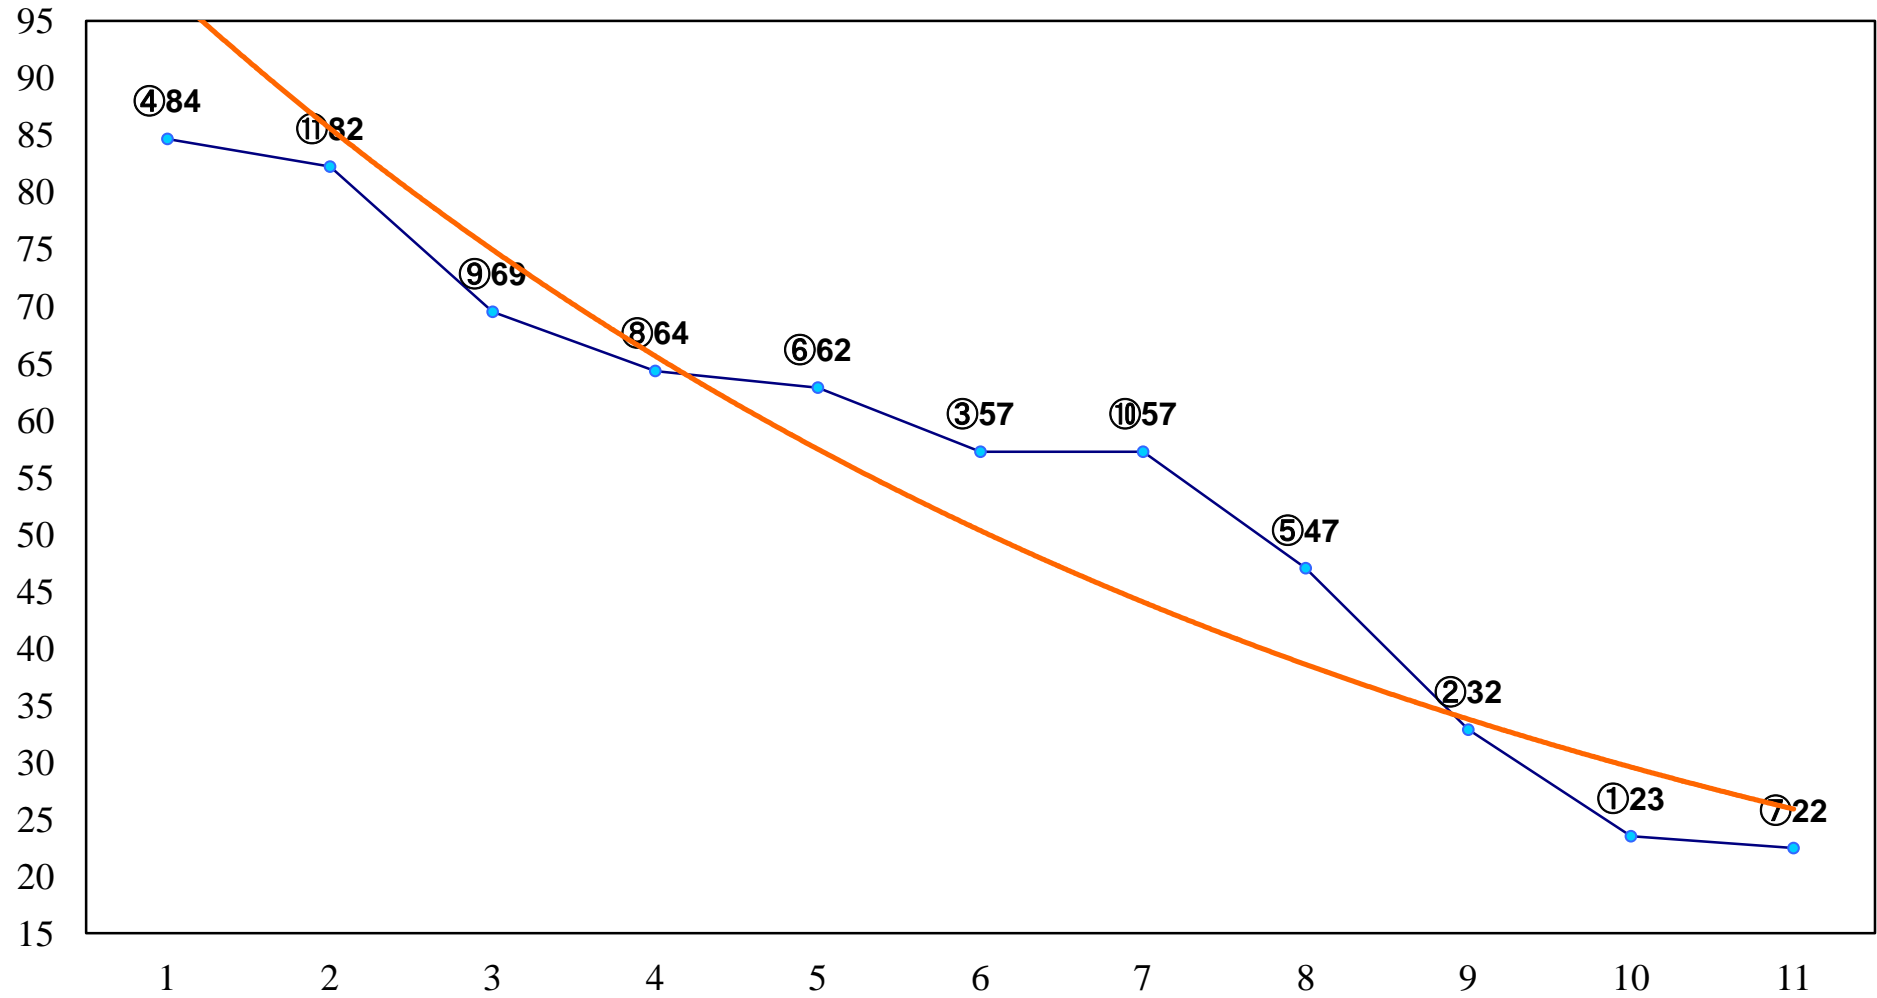

2016年01月19日(火) 船橋競馬 11R 16:05  
チバテレ盃4上オープン 左1700m

2016年01月19日(火) 船橋競馬 12R 16:40  
犬吠埼賞B3三 左1600m