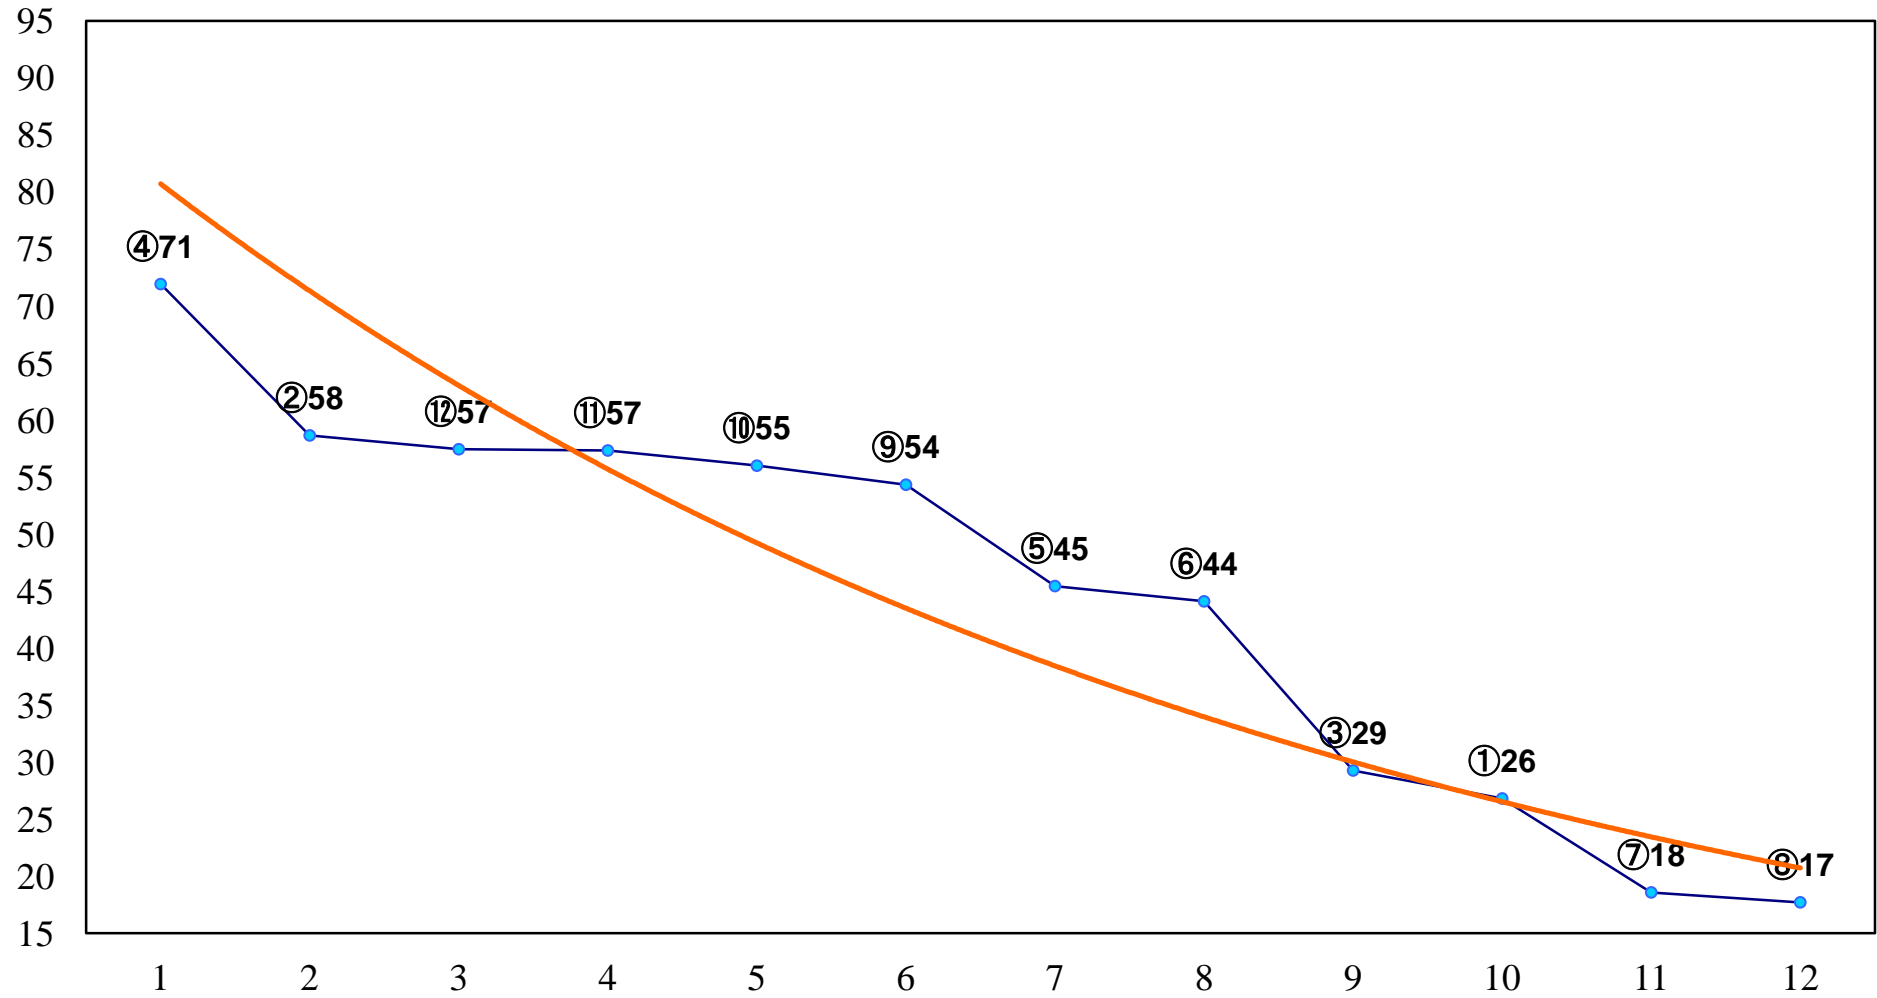

2016年01月20日(水) 船橋競馬 9R 14:55
ふなばし海苔ノリ杯3歳一 左1600m