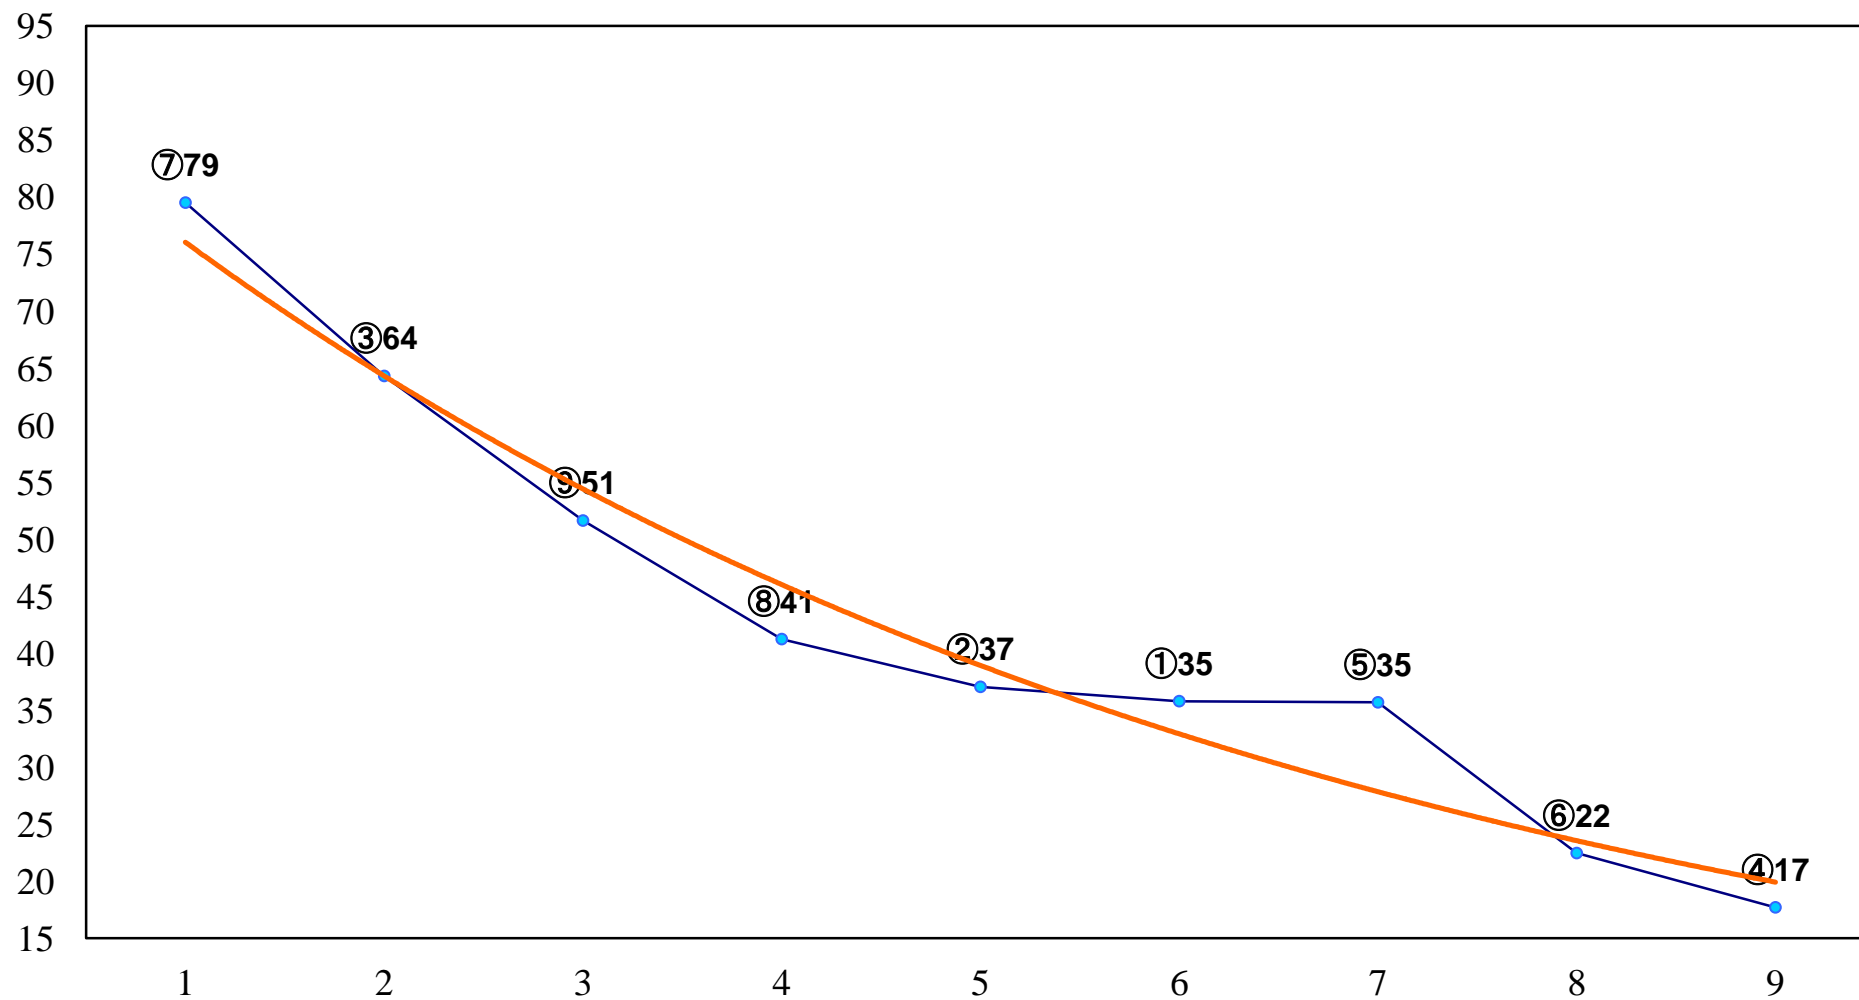

2016年01月20日(水) 船橋競馬 7R 13:50
小松菜ハイボールをもう1杯！ C2七八 左1200m