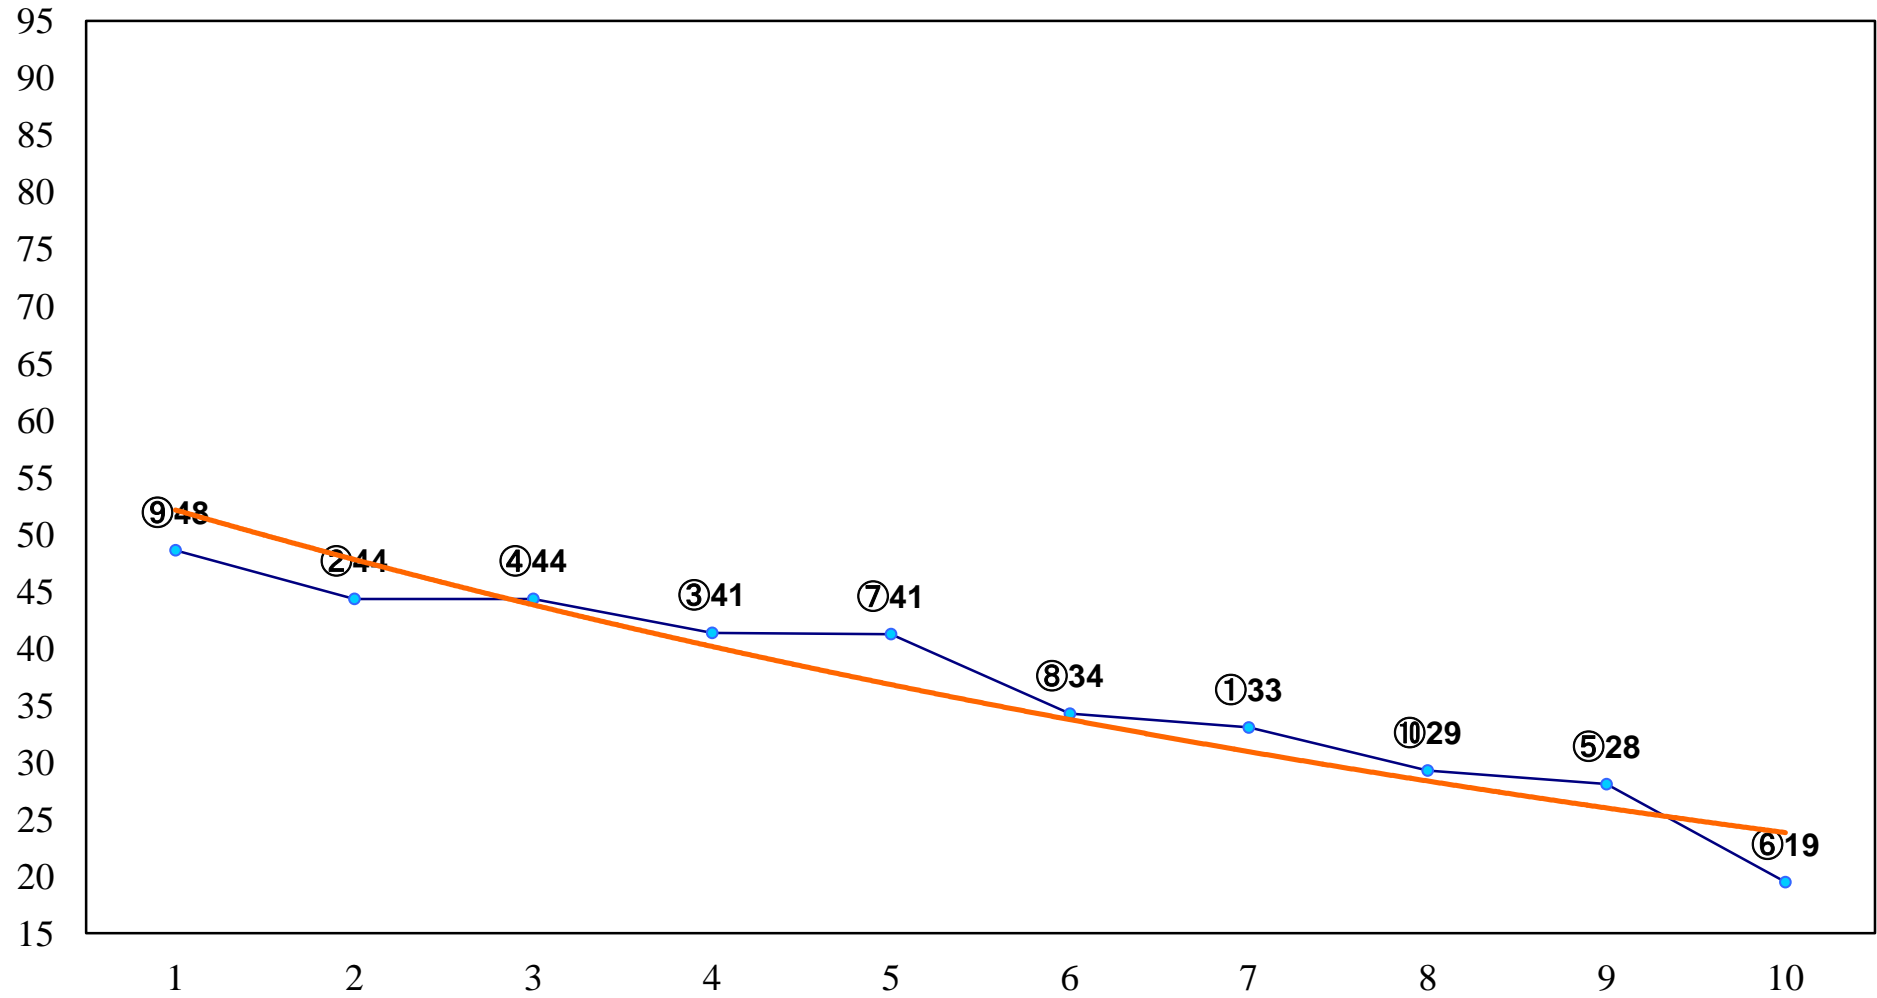

2016年01月20日(水) 船橋競馬 11R 16:05
船橋記念4上オープン 左1000m