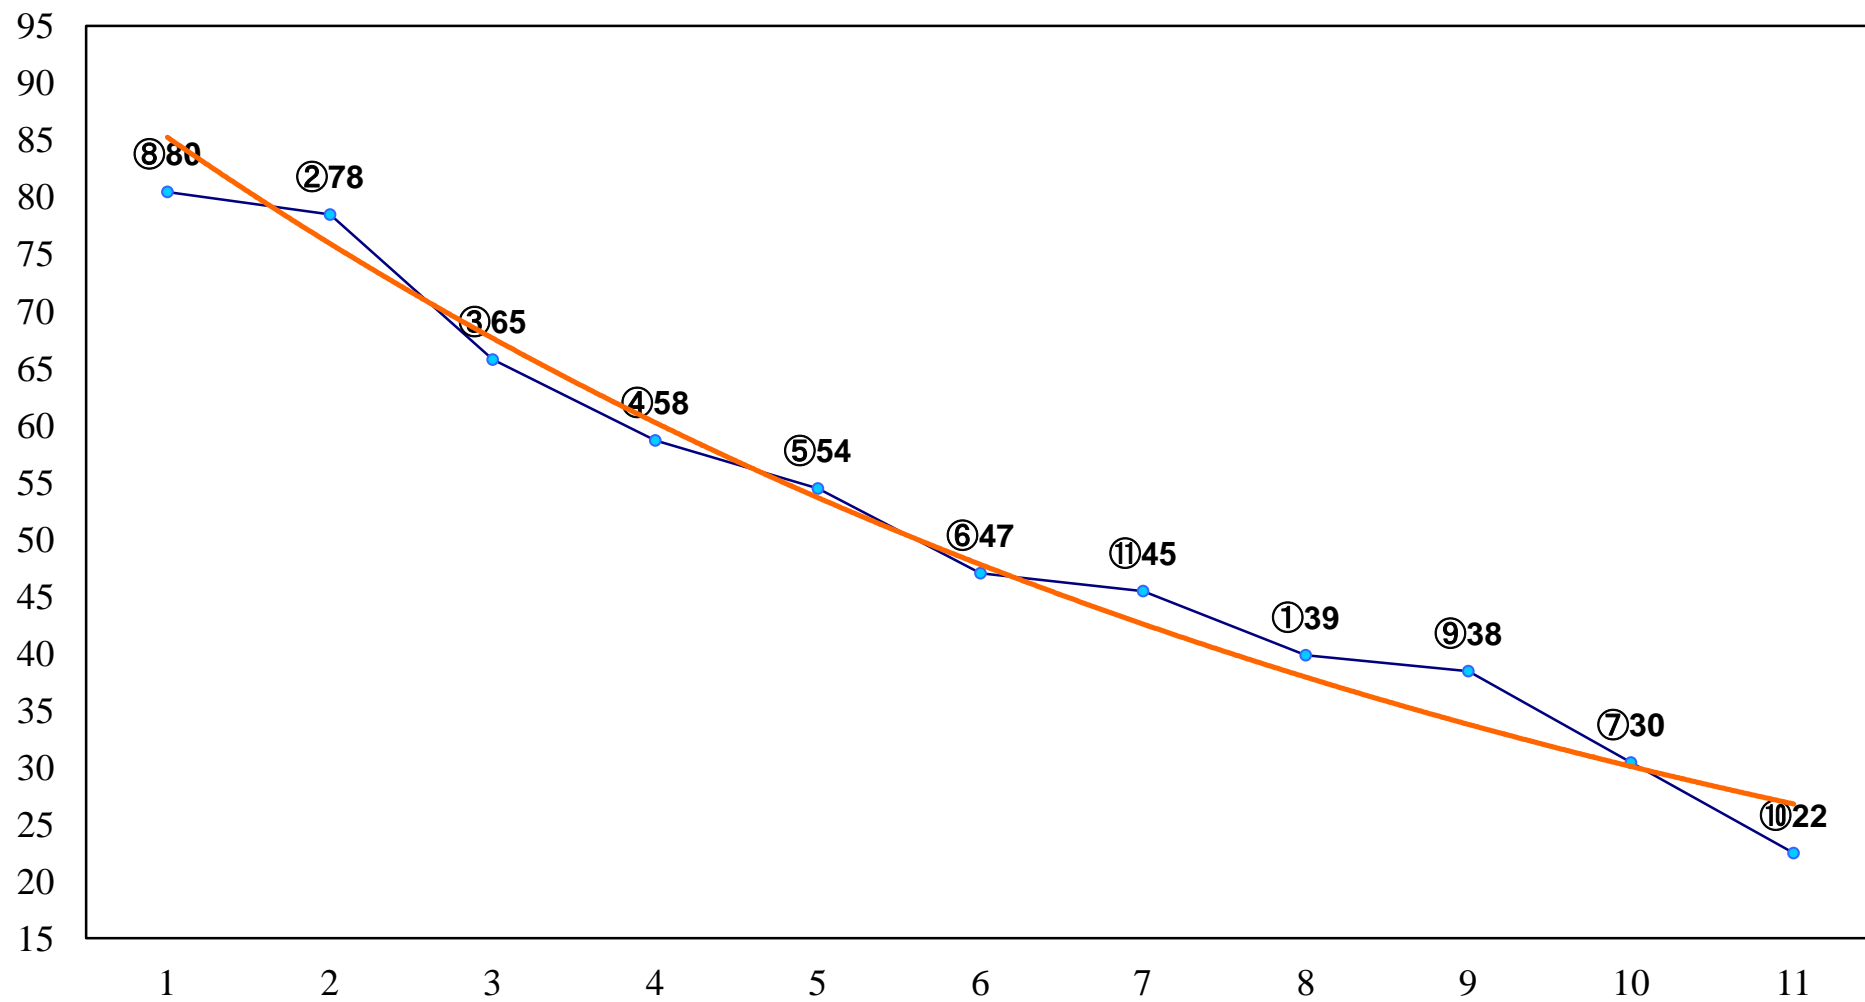

2016年01月20日(水) 船橋競馬 5R 12:50
船橋ホンビノス貝カップC3七八 左1500m