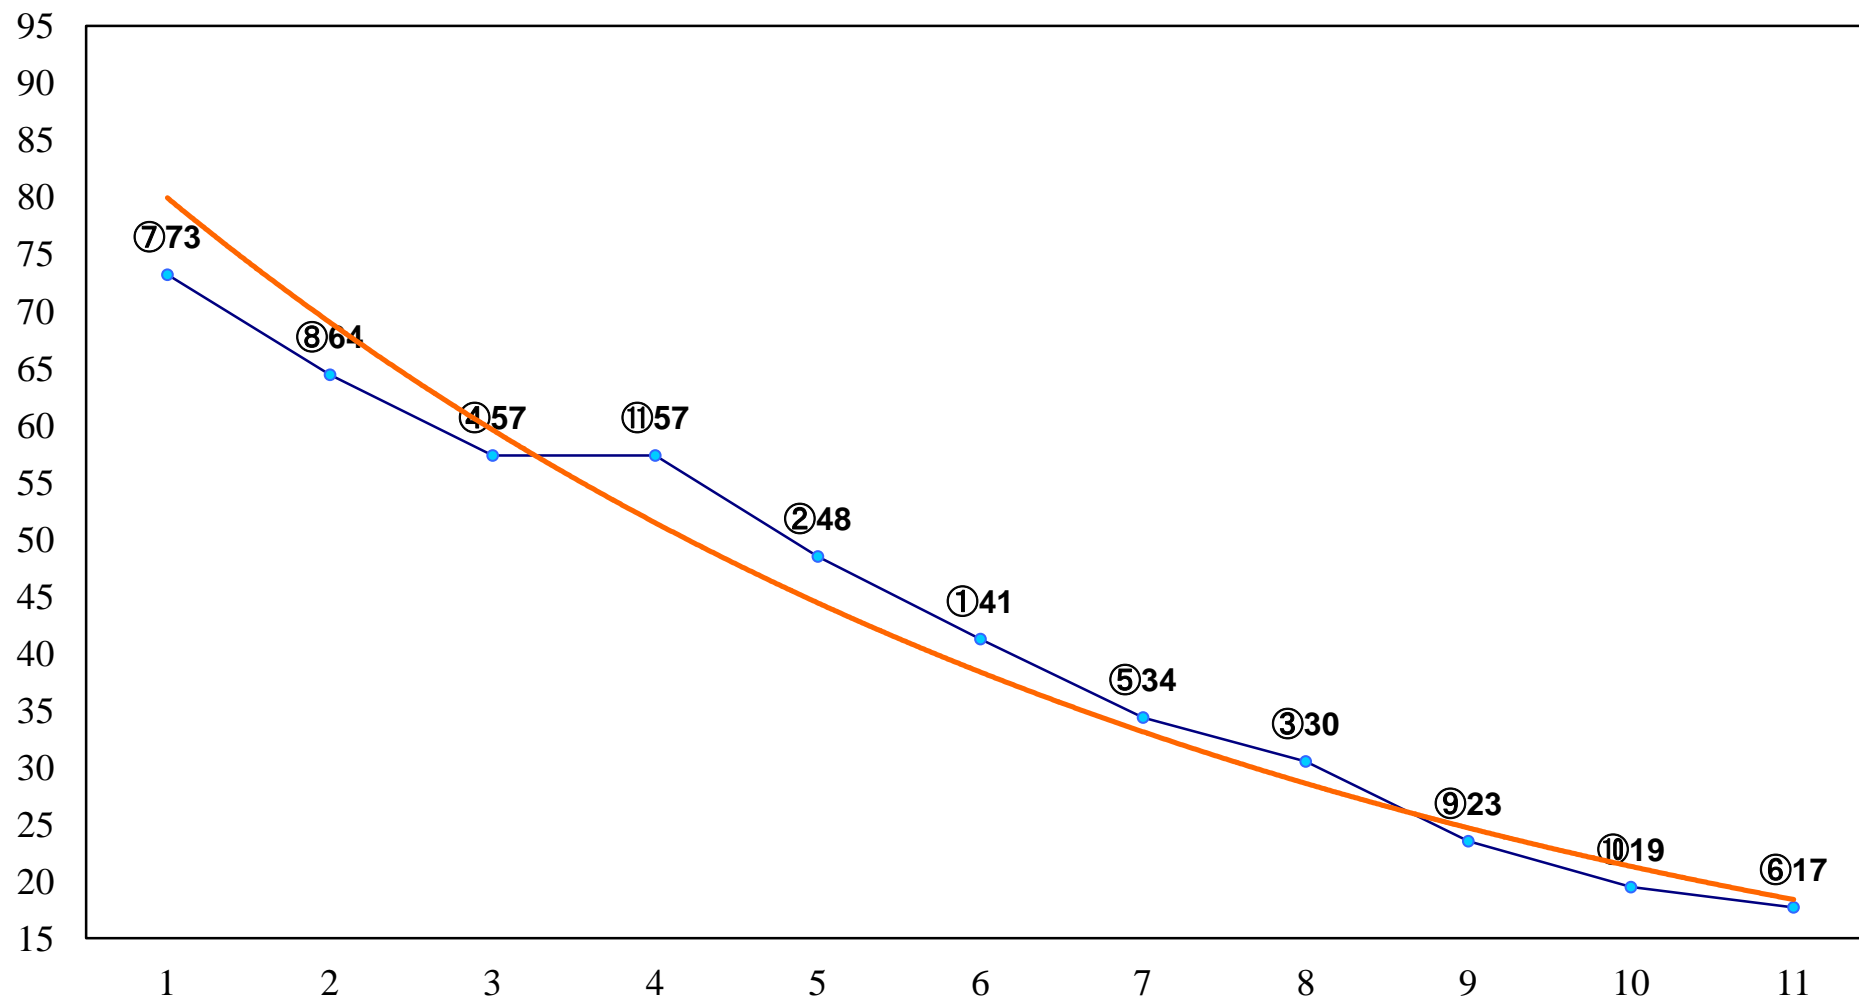

2016年01月20日(水) 船橋競馬 1R 10:50
「ふなばし三番瀬海浜公園」杯3歳四組以下 左1500m

2016年01月20日(水) 船橋競馬 2R 11:20
YOUTUBE検索「特案係」C3九十 左1200m

2016年01月20日(水) 船橋競馬 3R 11:50
県ブランド認定船橋スズキカップC3九 十 左1500m

2016年01月20日(水) 船橋競馬 4R 12:20
船橋にんじん、枝豆、なしカップC3七八 左1200m