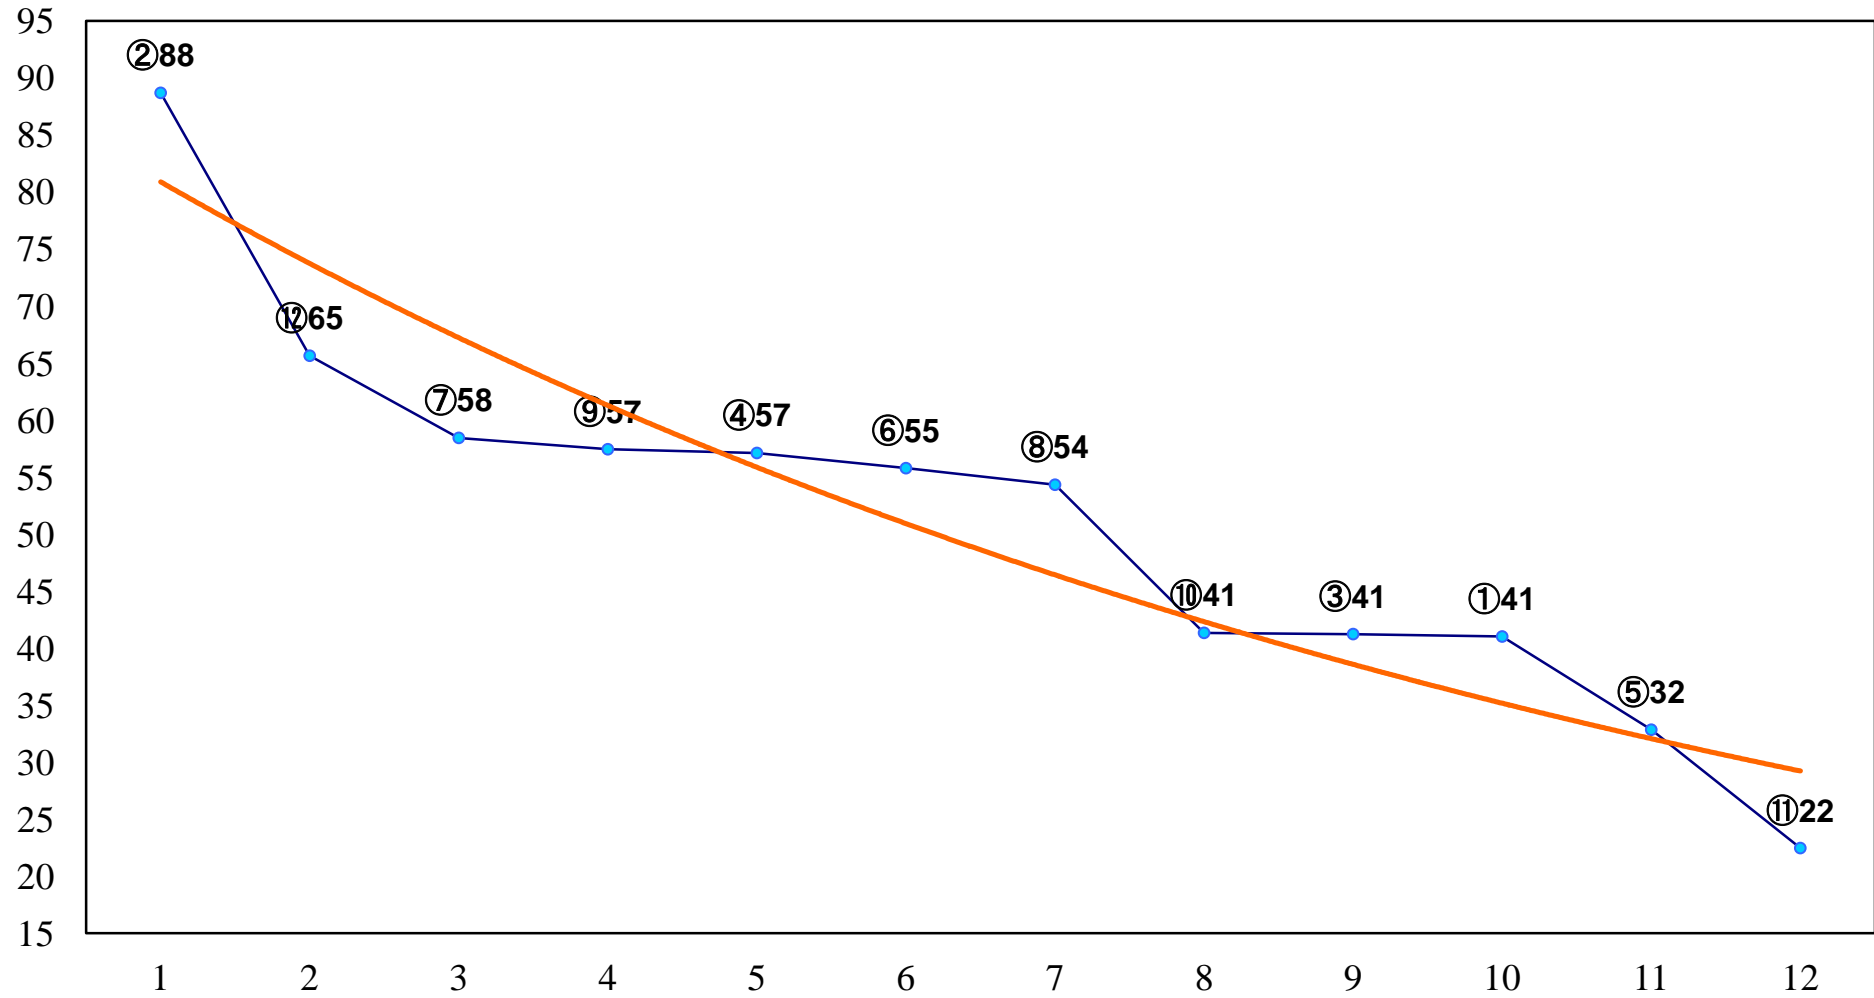

2016年01月20日(水) 船橋競馬 1R 10:50
「ふなばし三番瀬海浜公園」杯3歳四組以下 左1500m

2016年01月20日(水) 船橋競馬 2R 11:20
YOUTUBE検索「特案係」C3九十 左1200m

2016年01月20日(水) 船橋競馬 3R 11:50
県ブランド認定船橋スズキカップC3九 十 左1500m

2016年01月20日(水) 船橋競馬 4R 12:20
船橋にんじん、枝豆、なしカップC3七八 左1200m