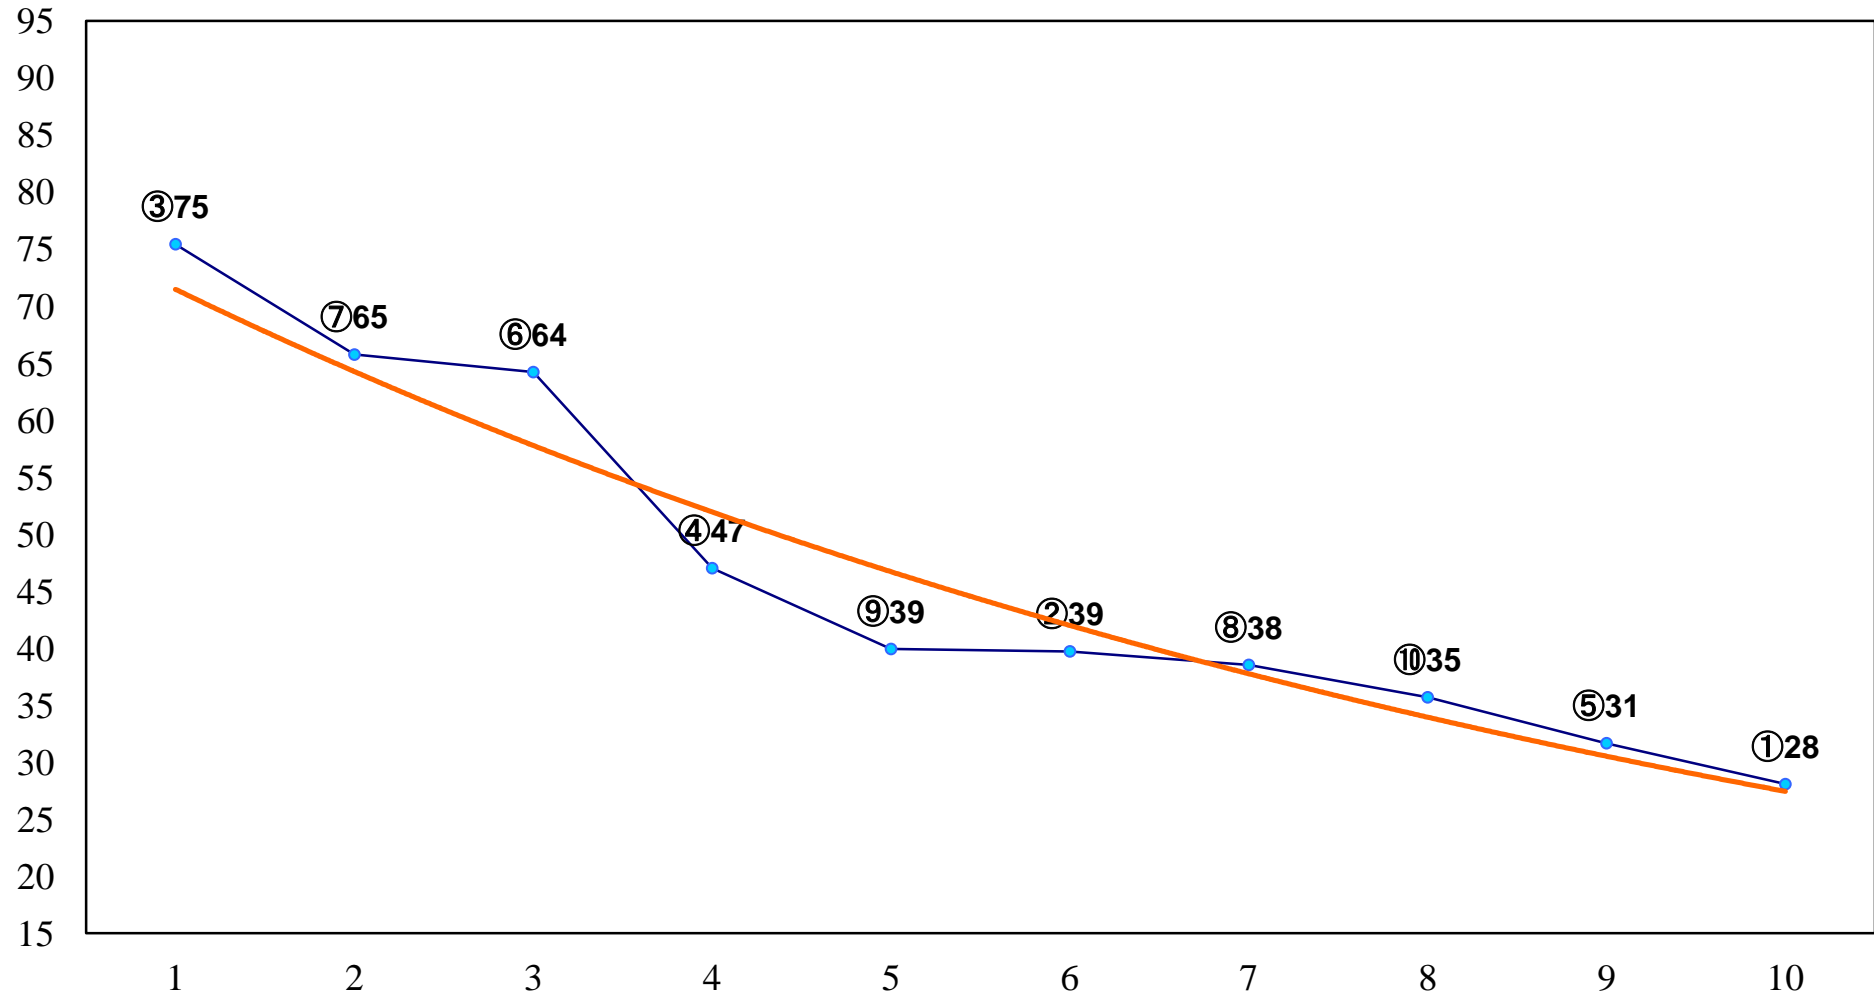

2016年01月20日(水) 船橋競馬 9R 14:55
ふなばし海苔ノリ杯3歳一 左1600m

2016年01月20日(水) 船橋競馬 10R 15:30
目利き番頭 船えもんカップC1C2選抜馬 左1800m

2016年01月20日(水) 船橋競馬 11R 16:05
船橋記念4上オープン 左1000m

2016年01月20日(水) 船橋競馬 12R 16:40
西船橋小松菜杯B2以下 左1600m