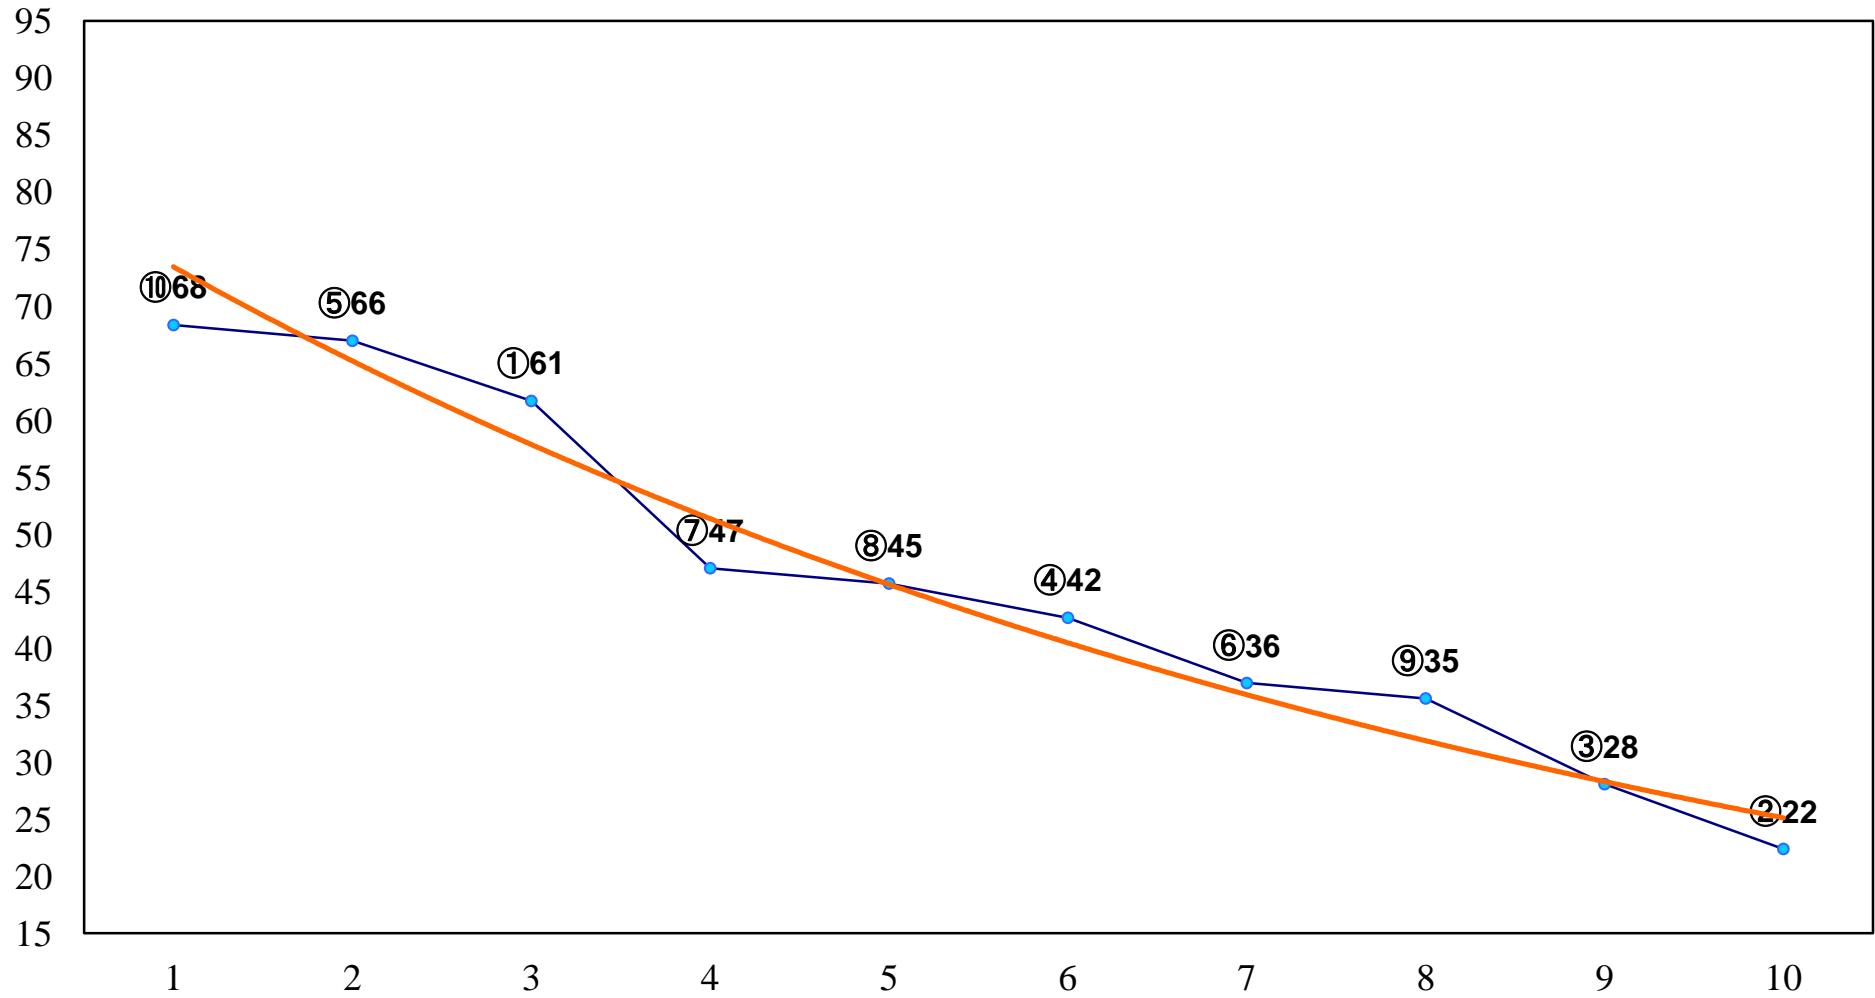

2016年01月20日(水) 船橋競馬 6R 13:20
ふなばしセレクション杯C2七八 左1500m