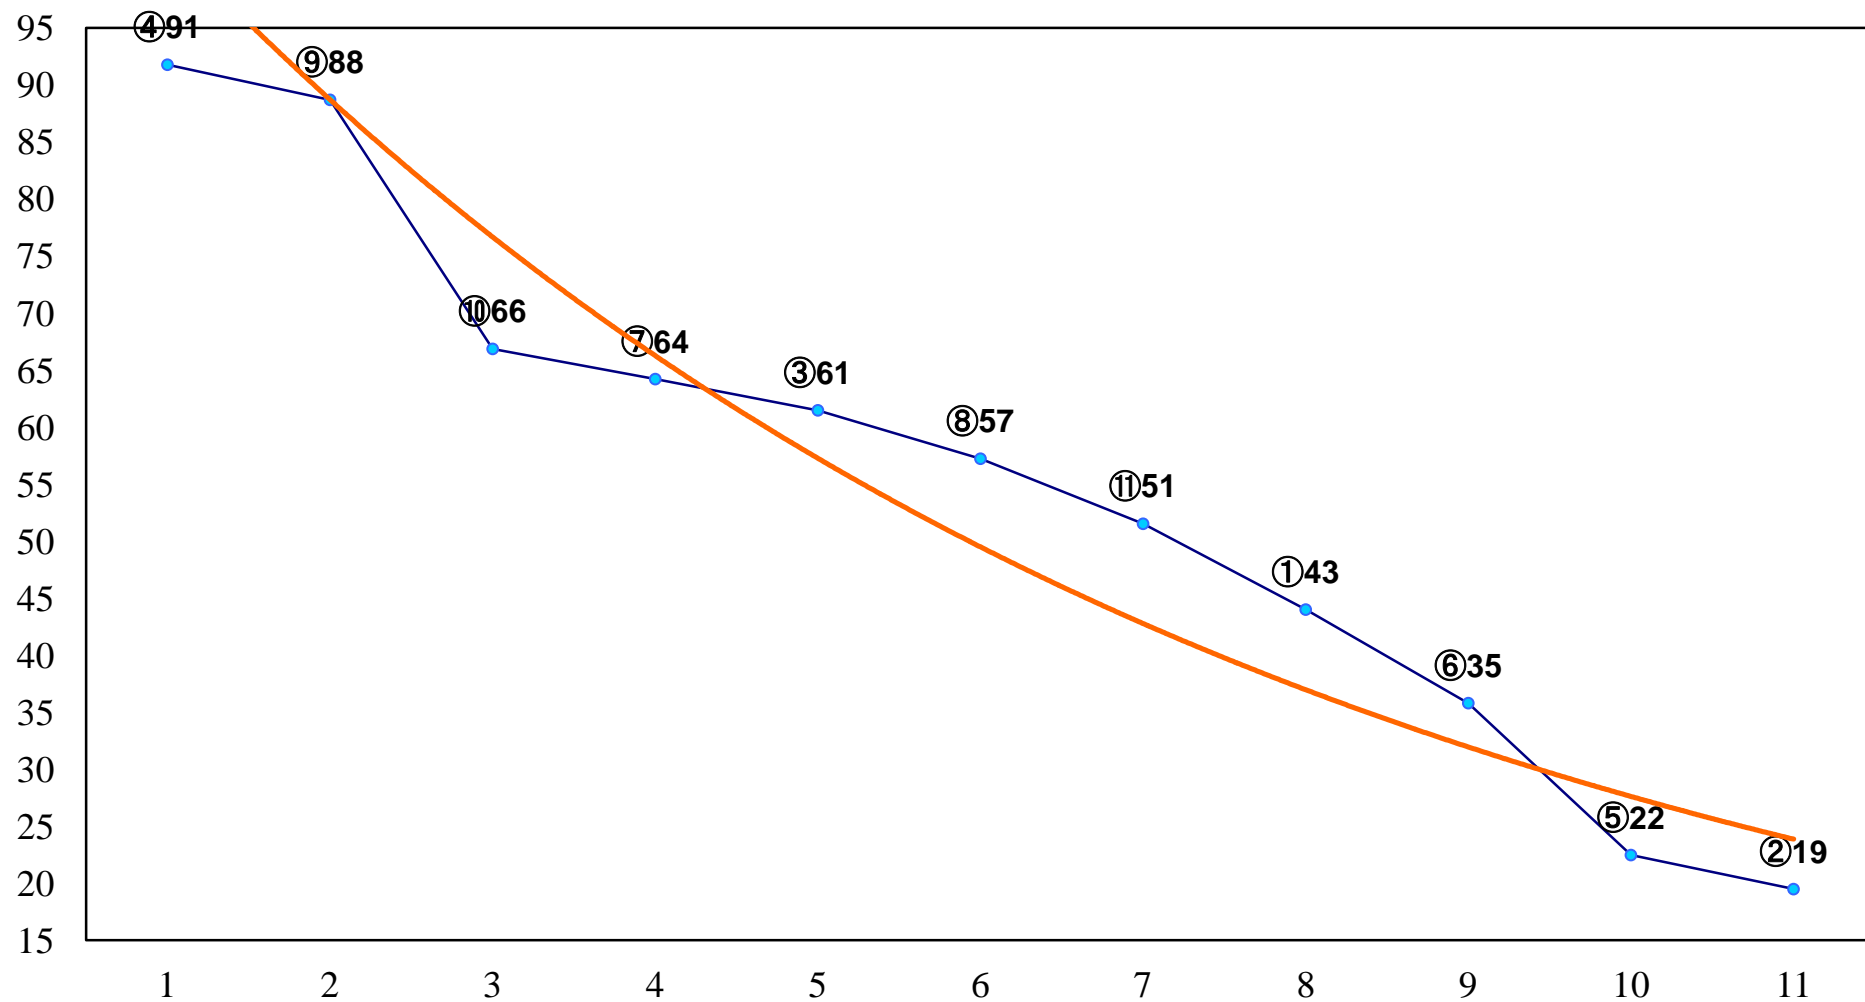

2016年01月20日(水) 船橋競馬 1R 10:50
「ふなばし三番瀬海浜公園」杯3歳四組以下 左1500m

2016年01月20日(水) 船橋競馬 2R 11:20
YOUTUBE検索「特案係」C3九十 左1200m

2016年01月20日(水) 船橋競馬 3R 11:50
県ブランド認定船橋スズキカップC3九 十 左1500m

2016年01月20日(水) 船橋競馬 4R 12:20
船橋にんじん、枝豆、なしカップC3七八 左1200m