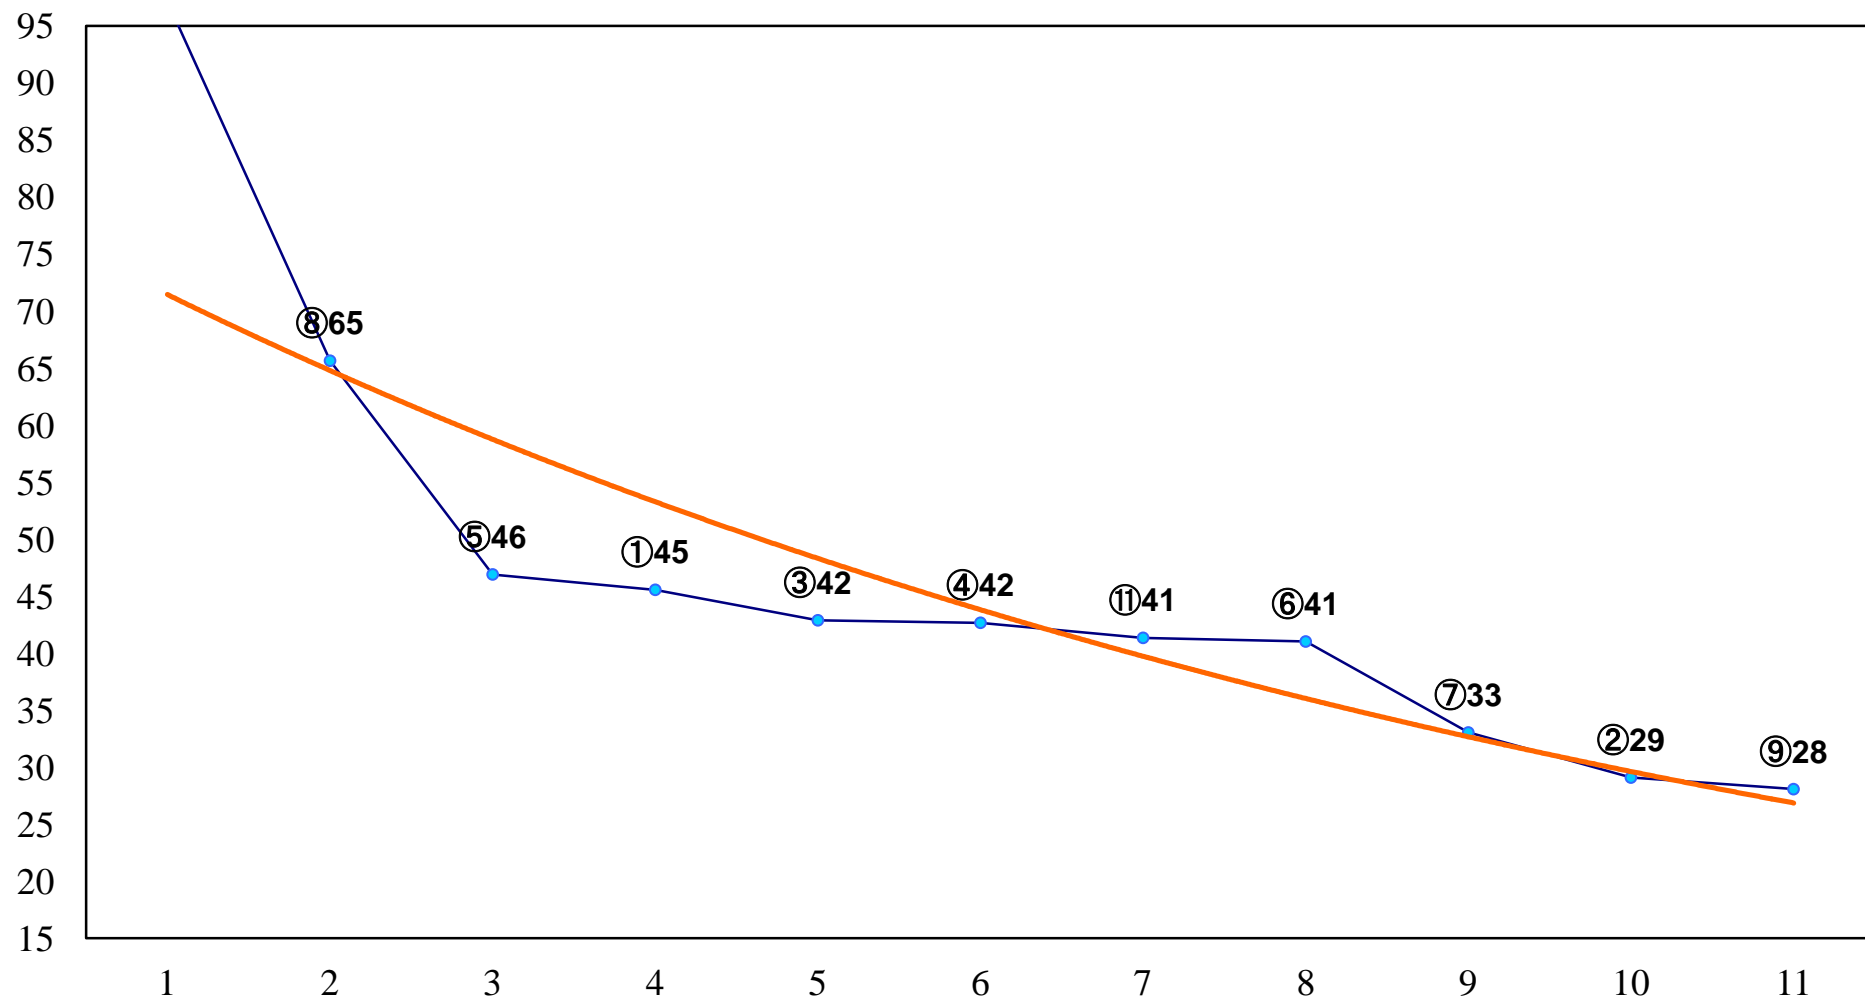

2016年01月20日(水) 船橋競馬 1R 10:50
「ふなばし三番瀬海浜公園」杯3歳四組以下 左1500m

2016年01月20日(水) 船橋競馬 2R 11:20
YOUTUBE検索「特案係」C3九十 左1200m

2016年01月20日(水) 船橋競馬 3R 11:50
県ブランド認定船橋スズキカップC3九 十 左1500m

2016年01月20日(水) 船橋競馬 4R 12:20
船橋にんじん、枝豆、なしカップC3七八 左1200m