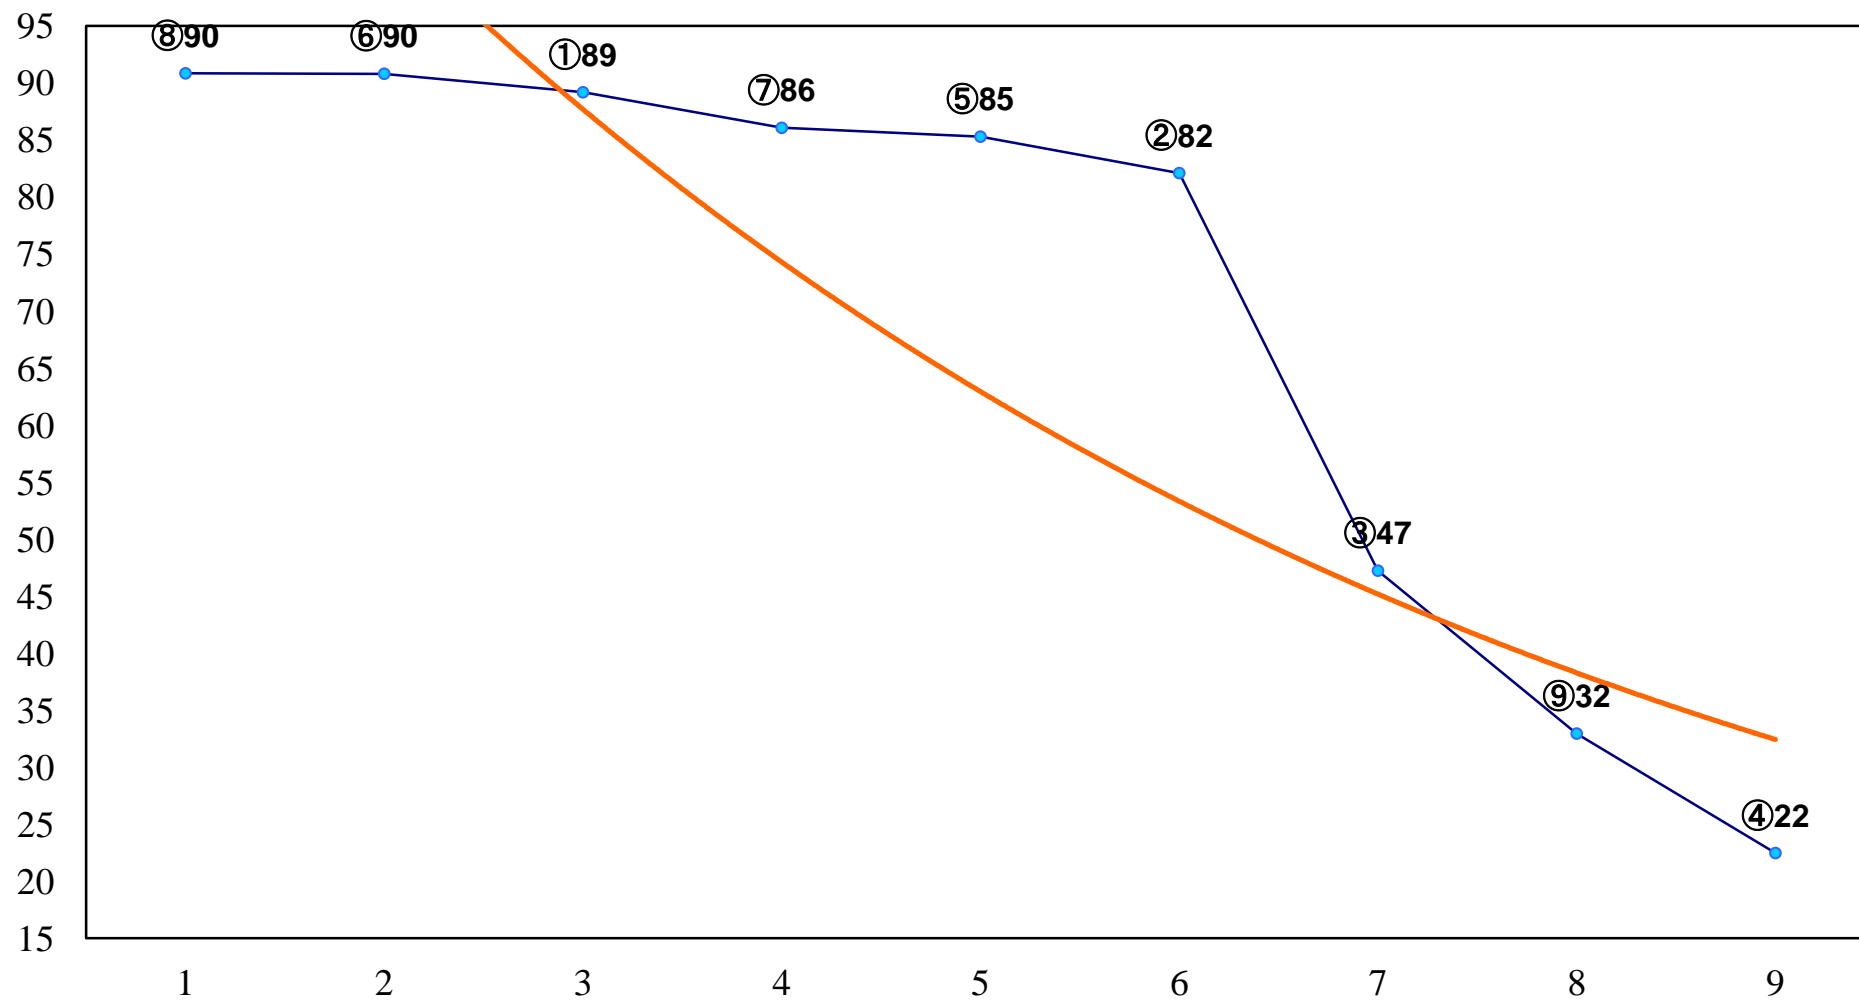

2016年01月20日(水) 船橋競馬 5R 12:50
船橋ホンビノス貝カップC3七八 左1500m

2016年01月20日(水) 船橋競馬 6R 13:20
ふなばしセレクション杯C2七八 左1500m

2016年01月20日(水) 船橋競馬 7R 13:50
小松菜ハイボールをもう1杯！ C2七八 左1200m

2016年01月20日(水) 船橋競馬 8R 14:20
「音楽のまちふなばし」カップC2ー特選 左1600m