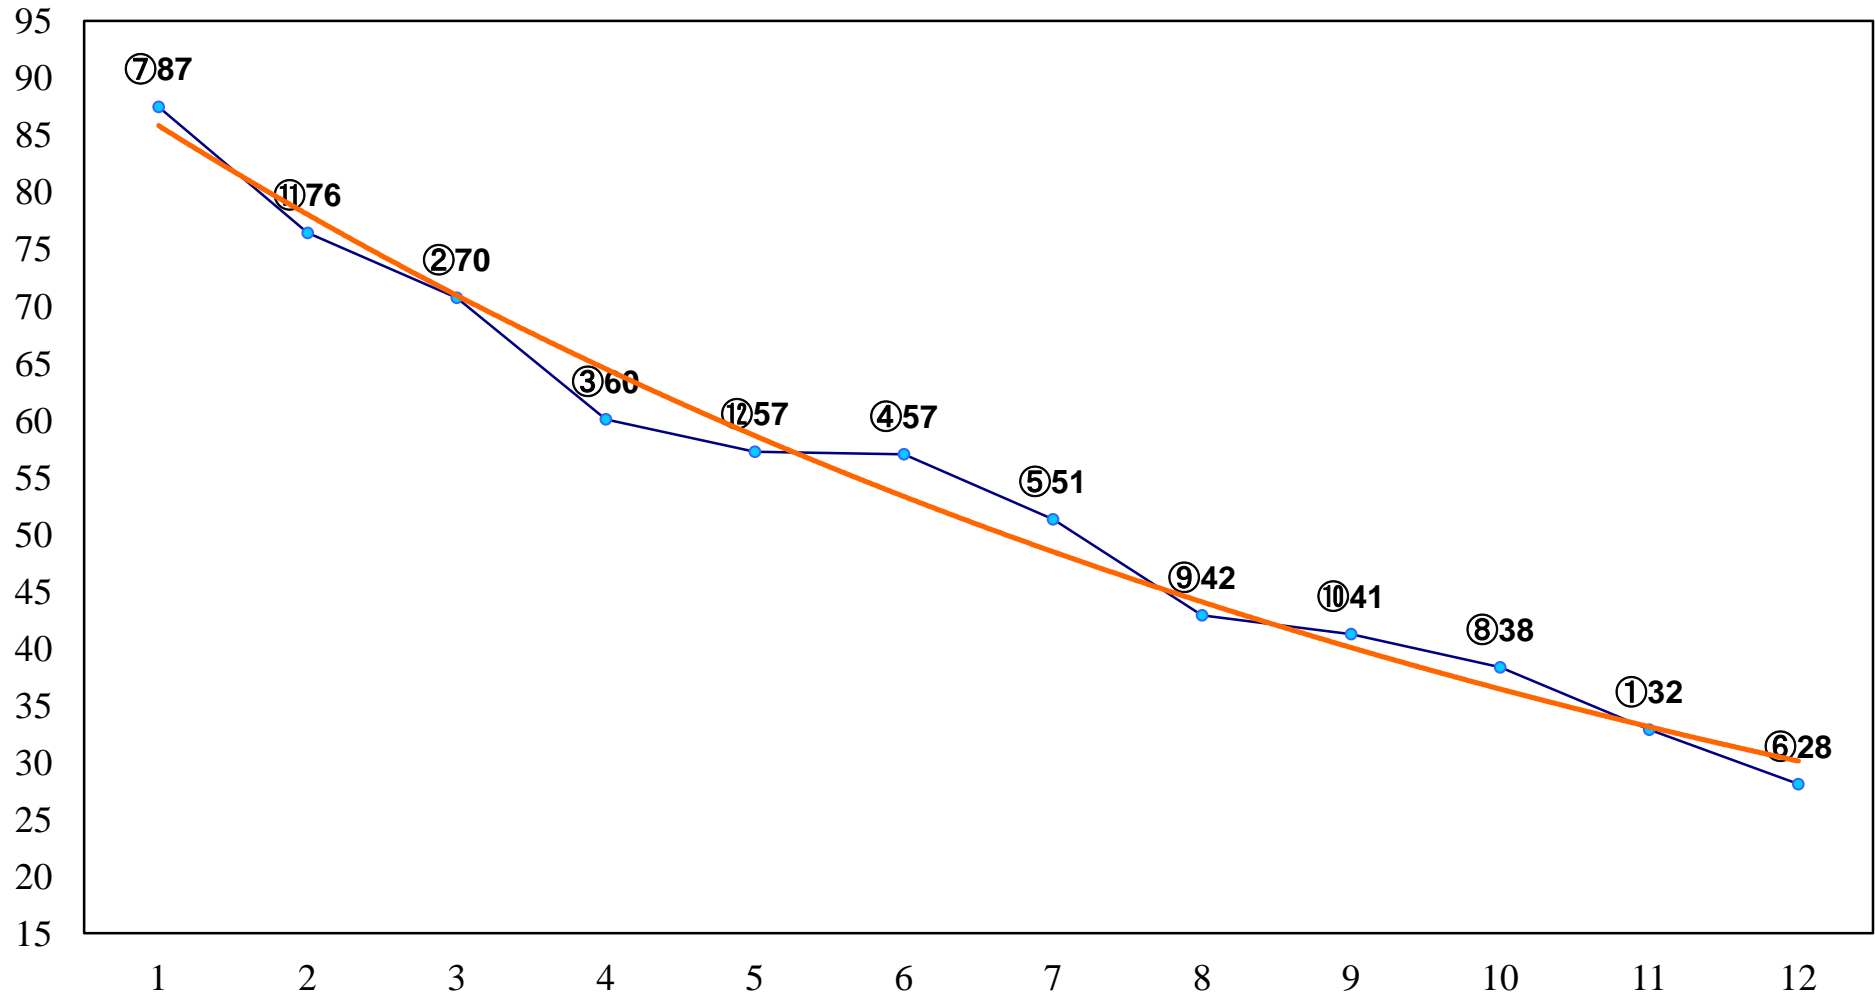

2016年01月22日(金) 船橋競馬 1R 11:20

3歳未出走未受賞 左1000m

2016年01月22日(金) 船橋競馬 2R 11:50  
3歳六 左1200m

2016年01月22日(金) 船橋競馬 3R 12:20  
C3三 四イ 左1500m

2016年01月22日(金) 船橋競馬 4R 12:50  
C3三 四ア 左1500m

2016年01月22日(金) 船橋競馬 5R 13:20  
宮城大崎堀越靖博・日下義勝引退記念C3一 左1600m