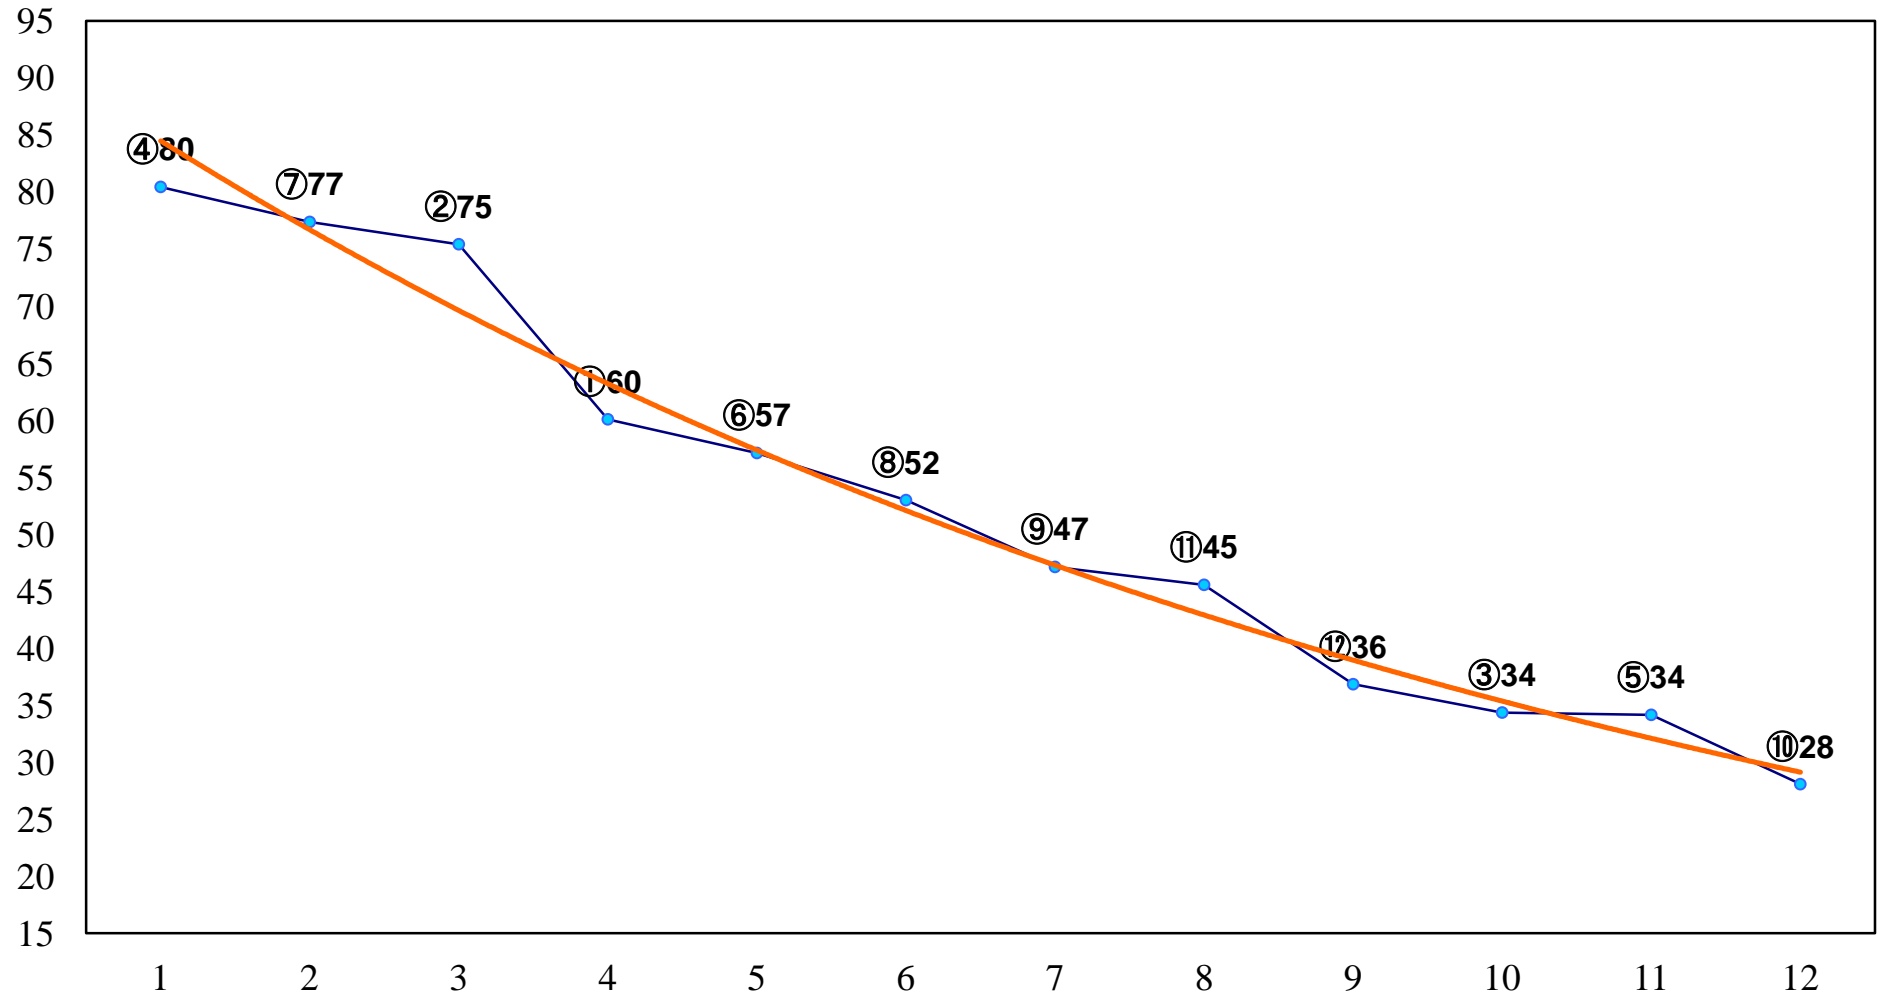

2016年01月22日(金) 船橋競馬 8R 14:55
C2十三十四 左1200m