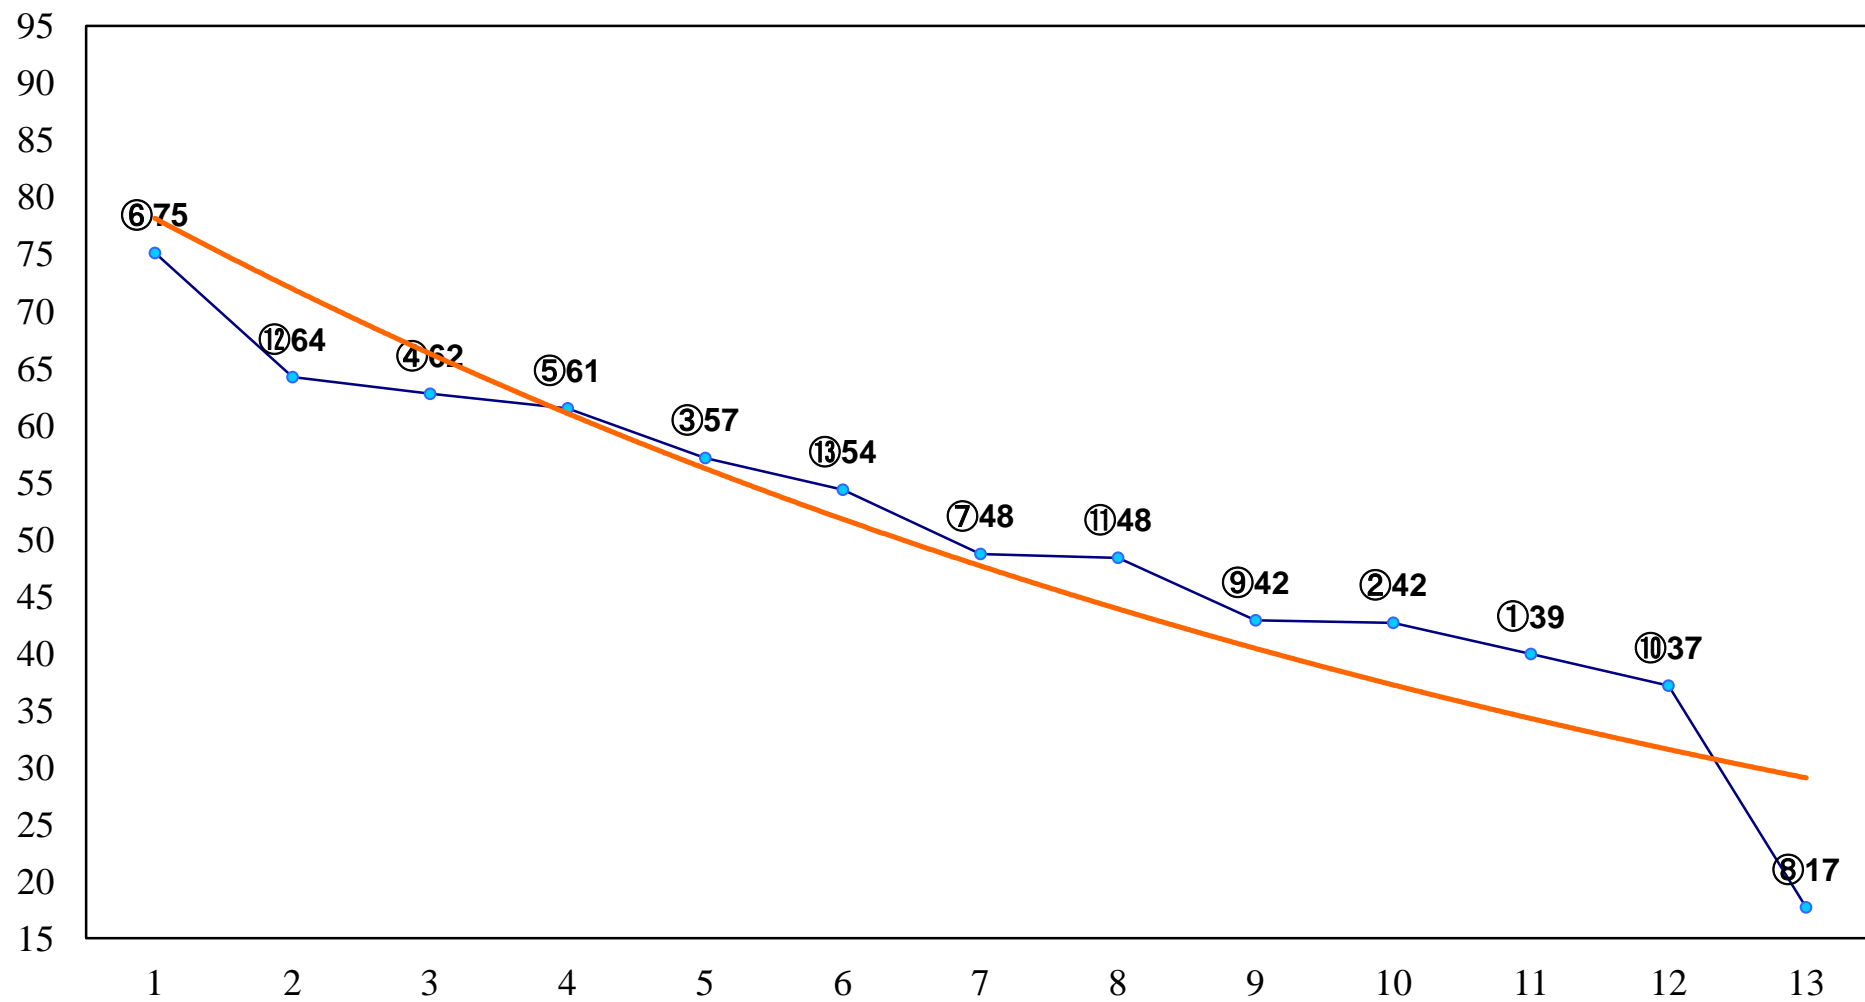

2016年01月22日(金) 船橋競馬 1R 11:20

3歳未出走未受賞 左1000m

2016年01月22日(金) 船橋競馬 2R 11:50  
3歳六 左1200m

2016年01月22日(金) 船橋競馬 3R 12:20  
C3三 四イ 左1500m

2016年01月22日(金) 船橋競馬 4R 12:50  
C3三 四ア 左1500m

2016年01月22日(金) 船橋競馬 5R 13:20  
宮城大崎堀越靖博・日下義勝引退記念C3一 左1600m