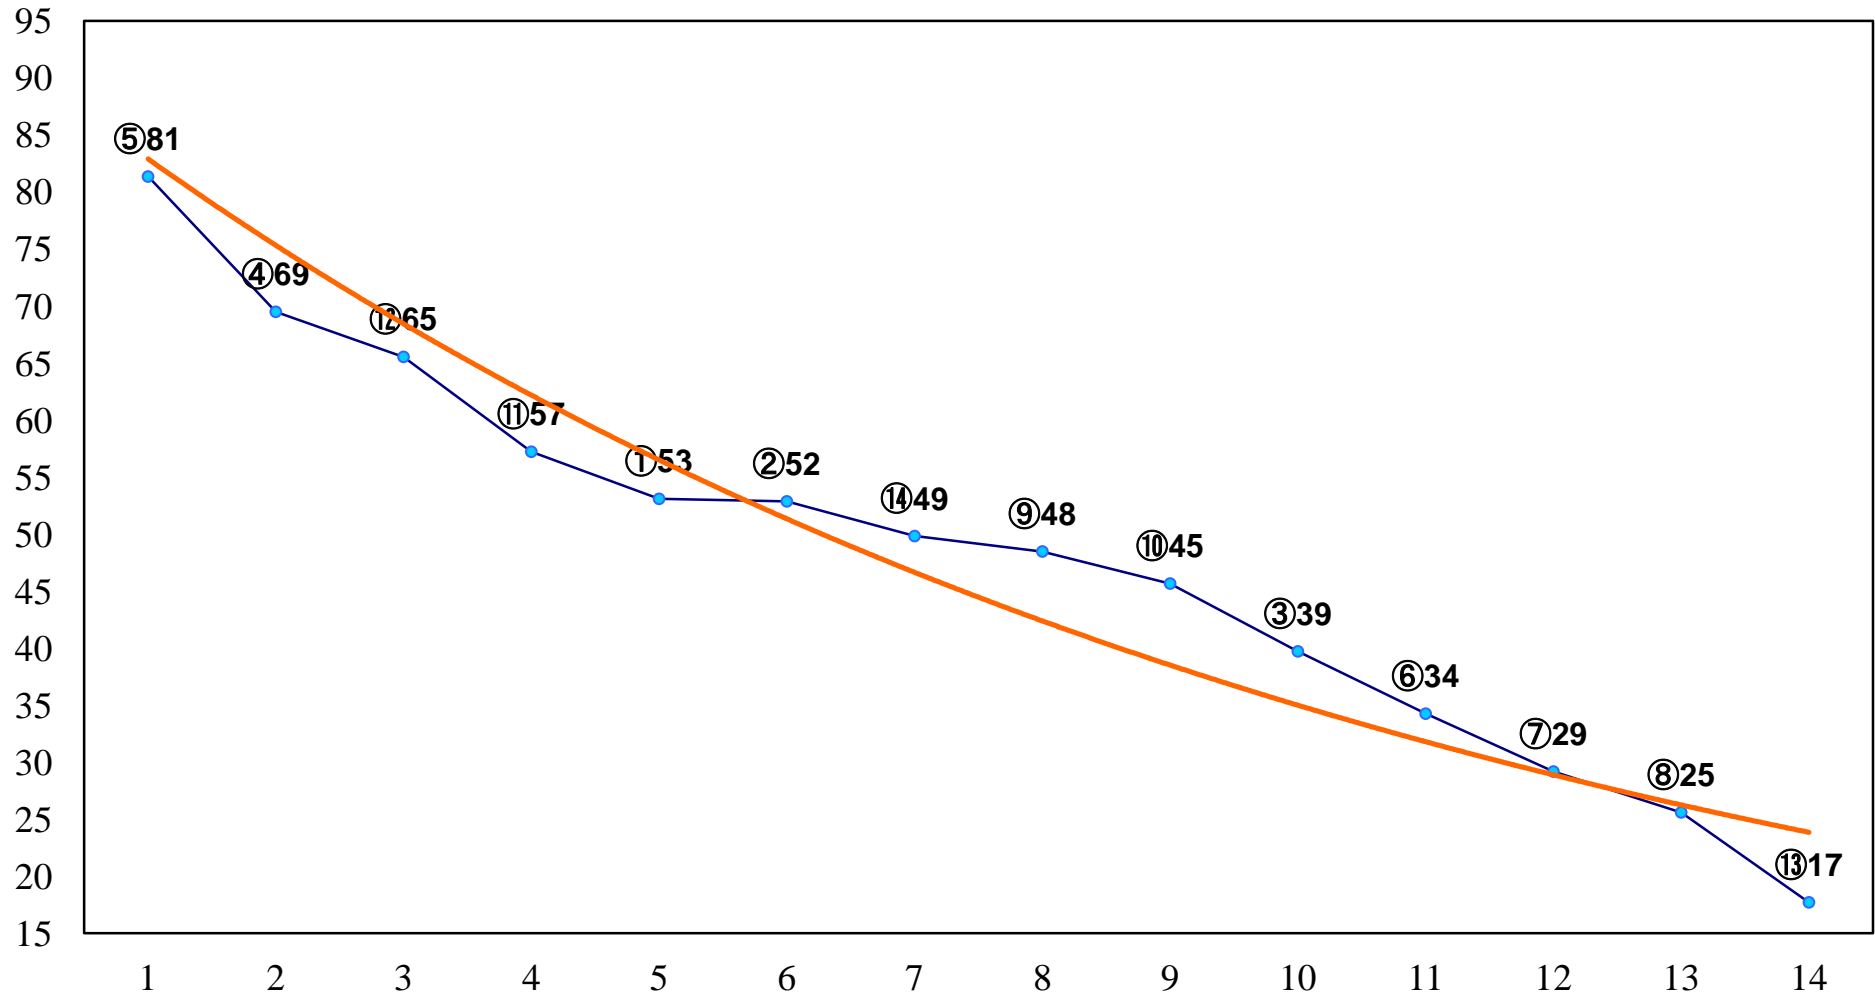

2016年01月22日(金) 船橋競馬 6R 13:50  
水仙賞3歳選抜馬 左1200m

2016年01月22日(金) 船橋競馬 7R 14:20  
C2十三十四 左1500m

2016年01月22日(金) 船橋競馬 8R 14:55  
C2十三十四 左1200m

2016年01月22日(金) 船橋競馬 9R 15:30  
初富特別C1ー 左1600m

2016年01月22日(金) 船橋競馬 10R 16:05  
鯛ノ浦特別B1 左1600m