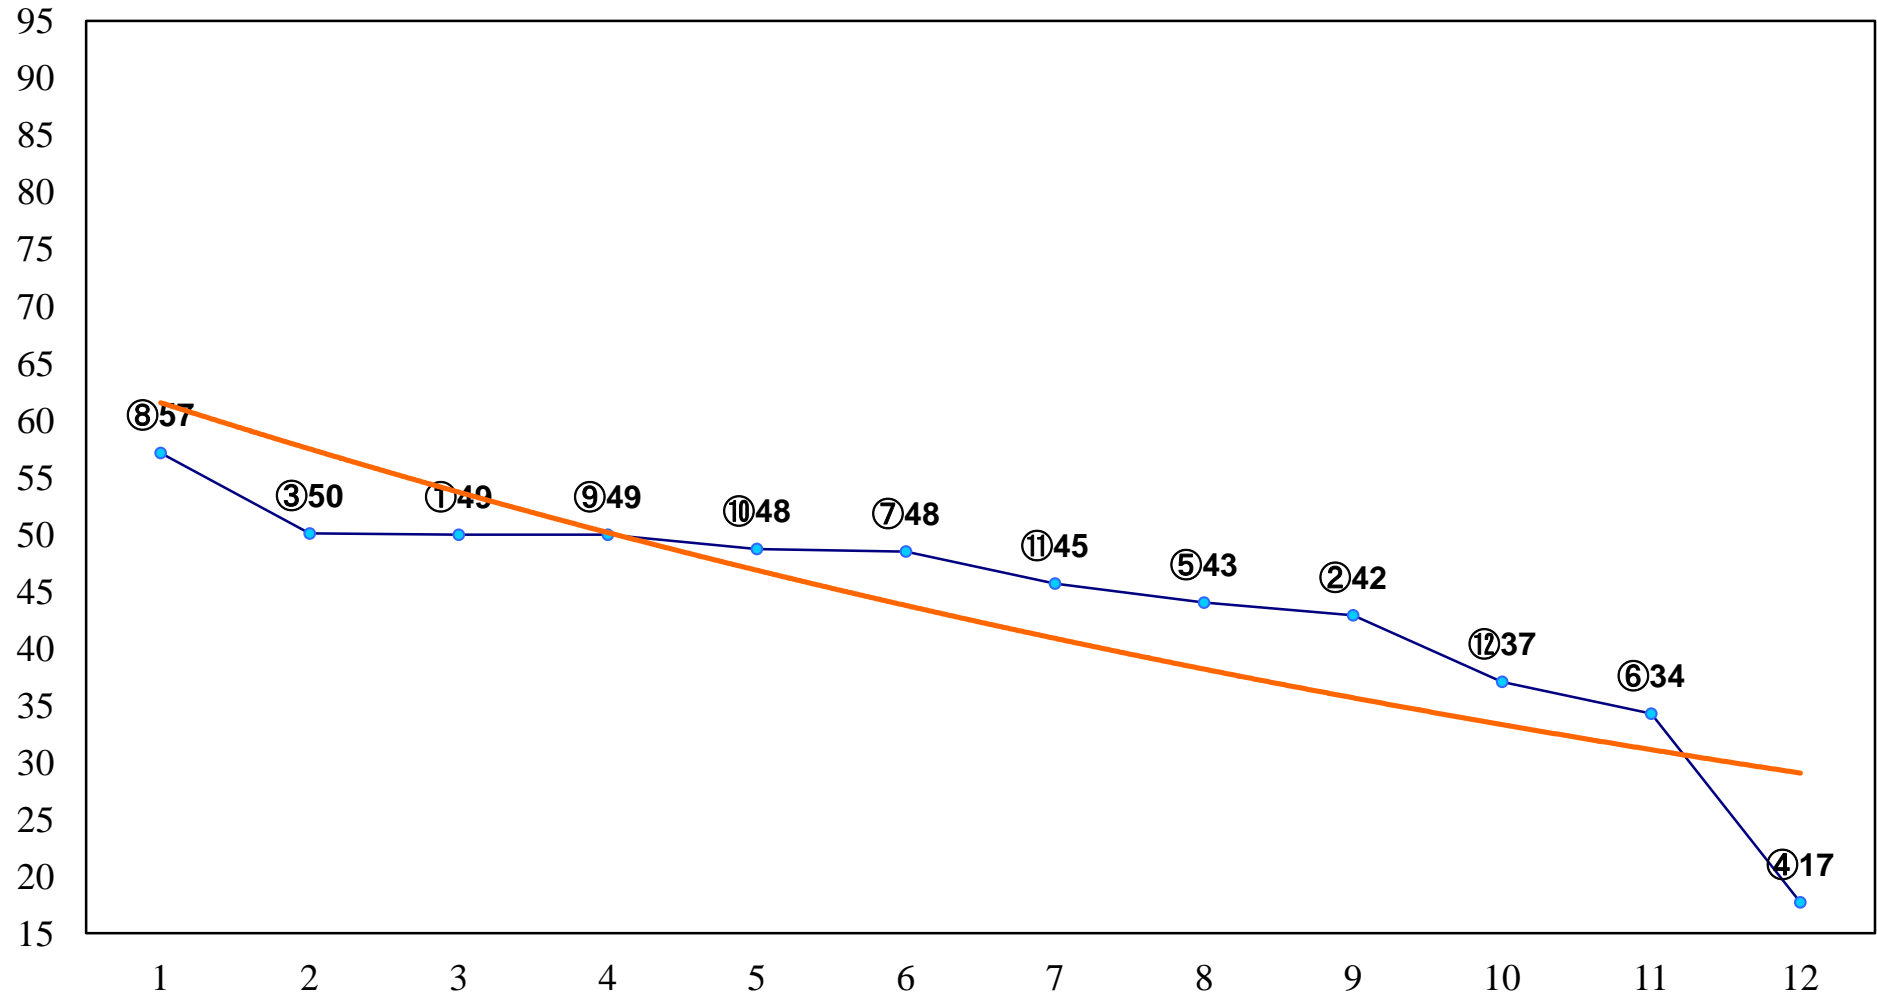

2016年01月22日(金) 船橋競馬 1R 11:20

3歳未出走未受賞 左1000m

2016年01月22日(金) 船橋競馬 2R 11:50  
3歳六 左1200m

2016年01月22日(金) 船橋競馬 3R 12:20  
C3三 四イ 左1500m

2016年01月22日(金) 船橋競馬 4R 12:50  
C3三 四ア 左1500m

2016年01月22日(金) 船橋競馬 5R 13:20  
宮城大崎堀越靖博・日下義勝引退記念C3一 左1600m