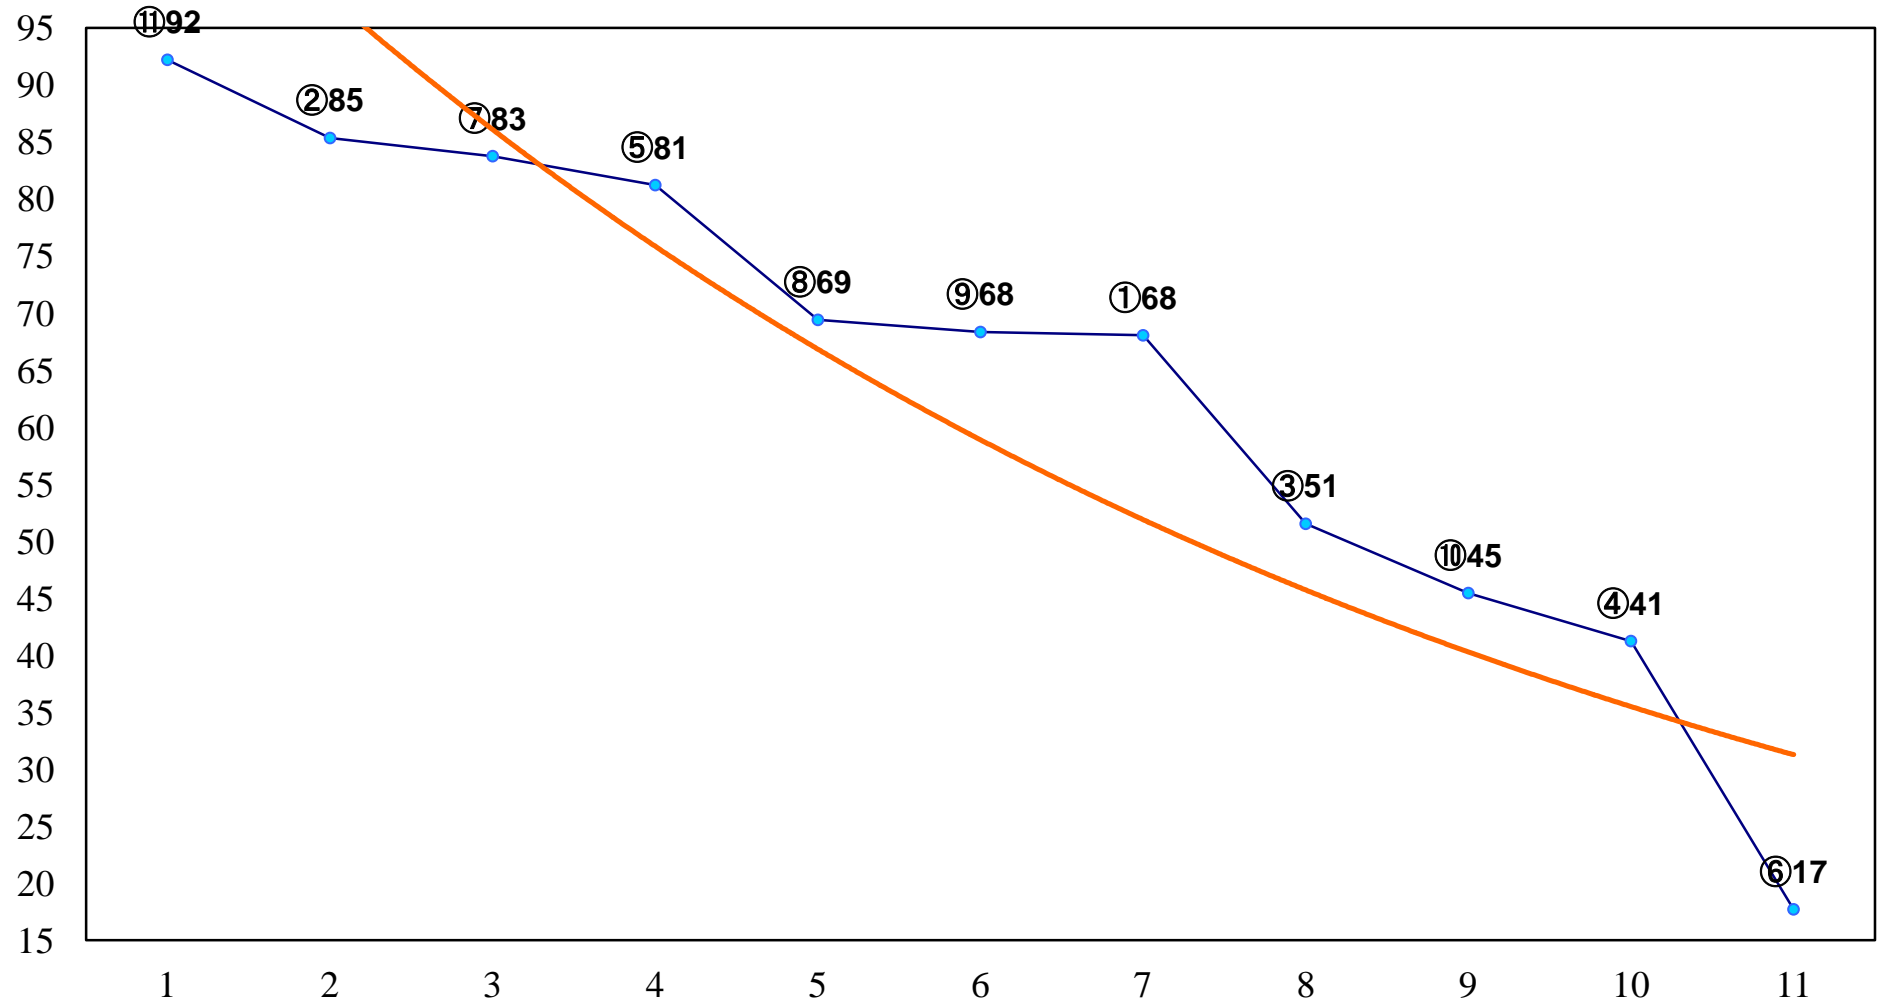

2016年01月22日(金) 船橋競馬 1R 11:20

3歳未出走未受賞 左1000m

2016年01月22日(金) 船橋競馬 2R 11:50  
3歳六 左1200m

2016年01月22日(金) 船橋競馬 3R 12:20  
C3三 四イ 左1500m

2016年01月22日(金) 船橋競馬 4R 12:50  
C3三 四ア 左1500m

2016年01月22日(金) 船橋競馬 5R 13:20  
宮城大崎堀越靖博・日下義勝引退記念C3一 左1600m