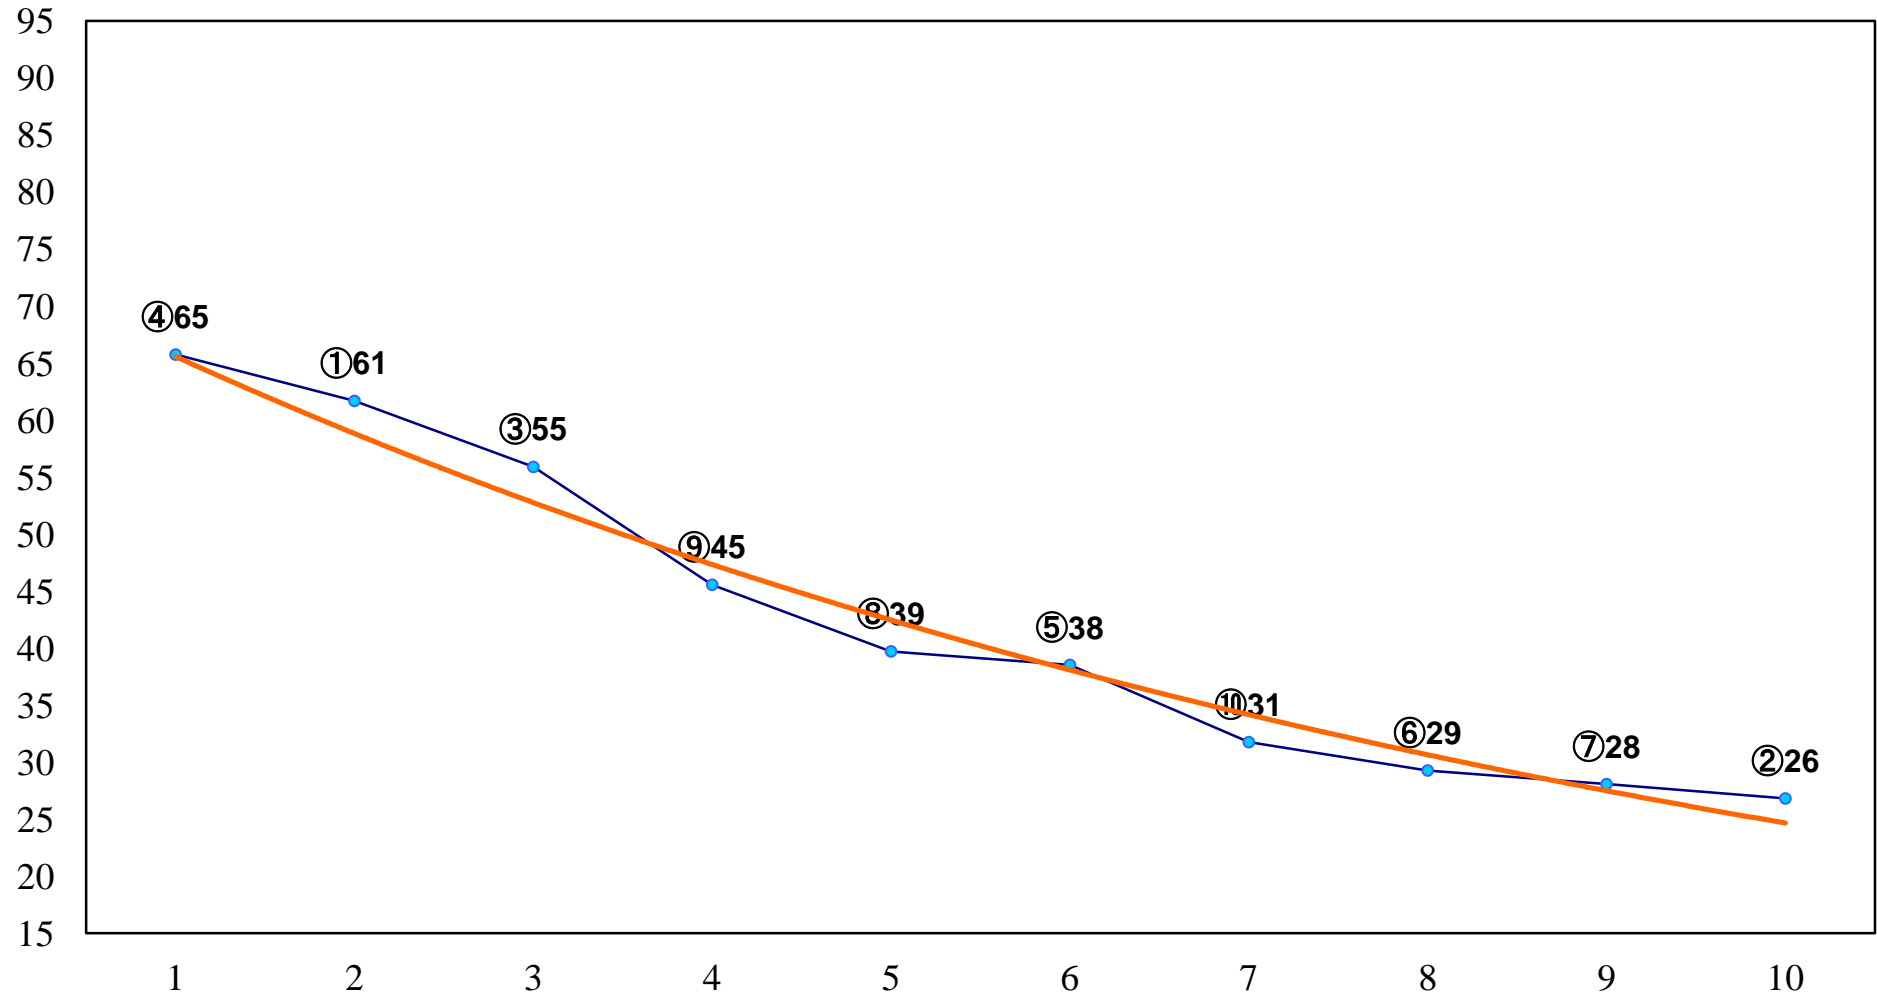

2016年01月22日(金) 船橋競馬 6R 13:50  
水仙賞3歳選抜馬 左1200m

2016年01月22日(金) 船橋競馬 7R 14:20  
C2十三十四 左1500m

2016年01月22日(金) 船橋競馬 8R 14:55  
C2十三十四 左1200m

2016年01月22日(金) 船橋競馬 9R 15:30  
初富特別C1ー 左1600m

2016年01月22日(金) 船橋競馬 10R 16:05  
鯛ノ浦特別B1 左1600m