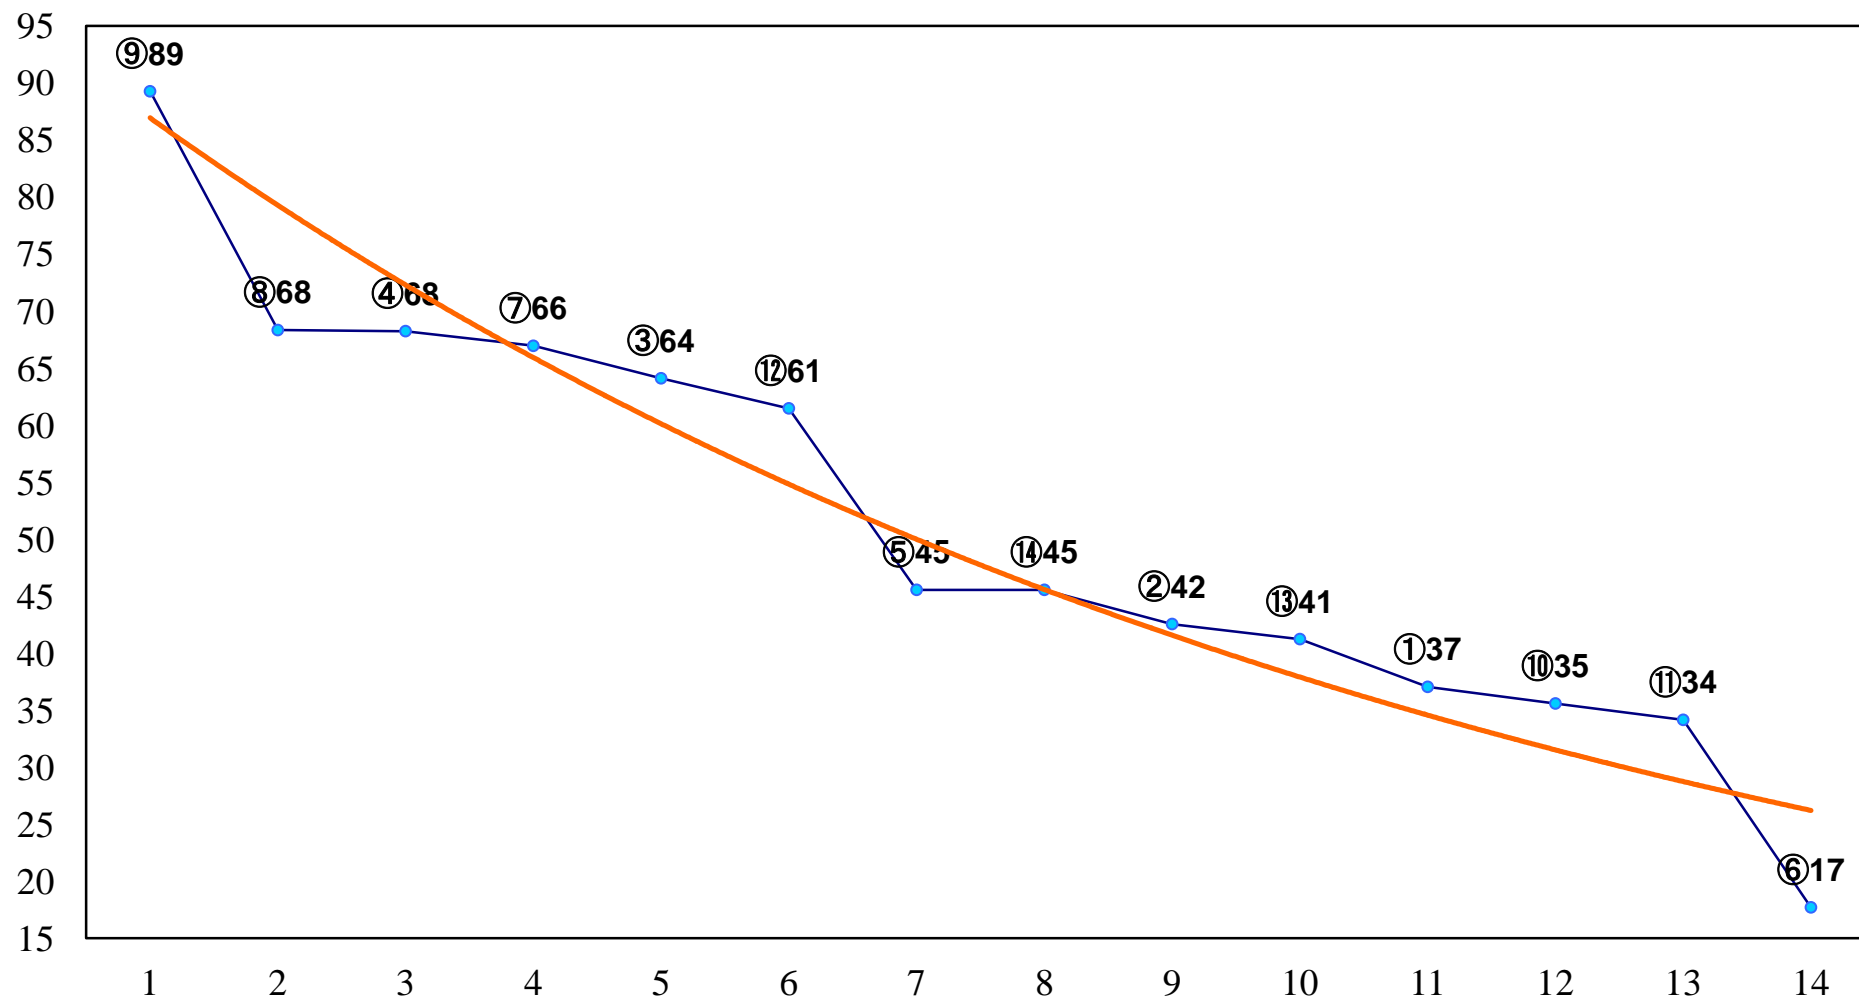

2016年01月22日(金) 船橋競馬 1R 11:20

3歳未出走未受賞 左1000m

2016年01月22日(金) 船橋競馬 2R 11:50  
3歳六 左1200m

2016年01月22日(金) 船橋競馬 3R 12:20  
C3三 四イ 左1500m

2016年01月22日(金) 船橋競馬 4R 12:50  
C3三 四ア 左1500m

2016年01月22日(金) 船橋競馬 5R 13:20  
宮城大崎堀越靖博・日下義勝引退記念C3一 左1600m