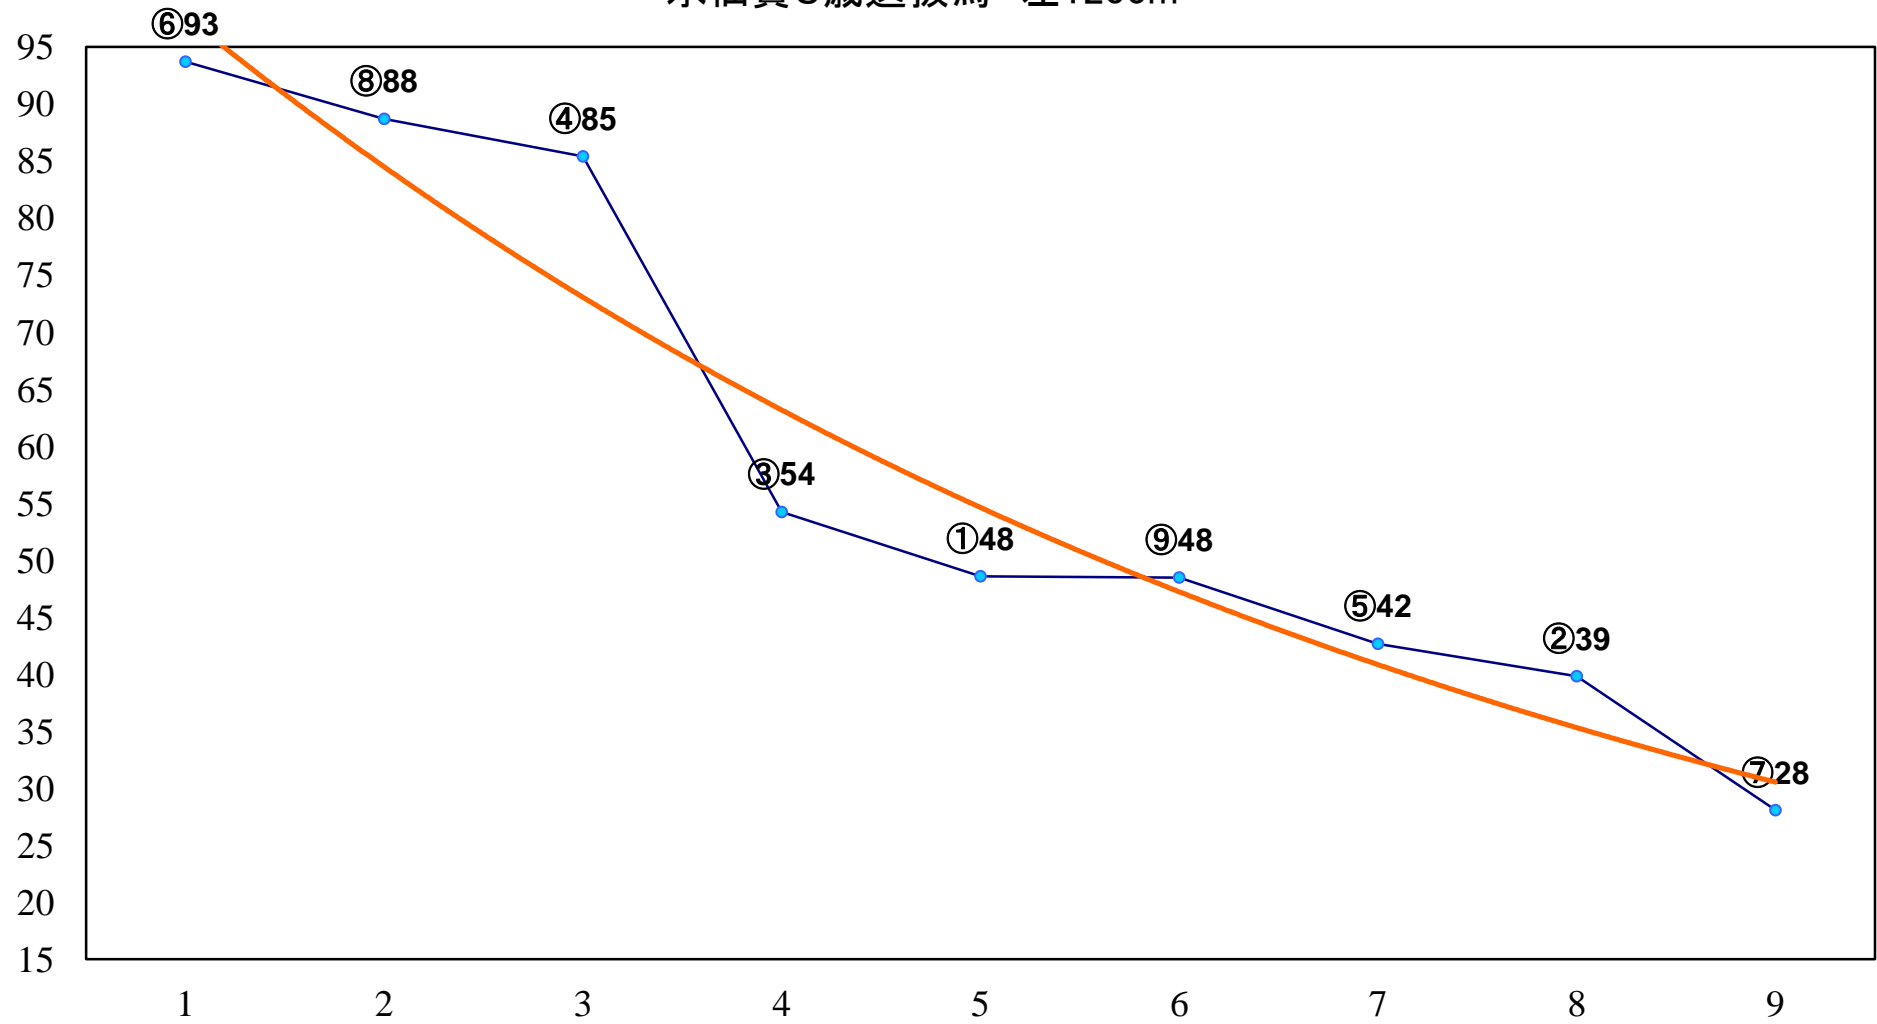

2016年01月22日(金) 船橋競馬 6R 13:50
水仙賞3歳選抜馬 左1200m