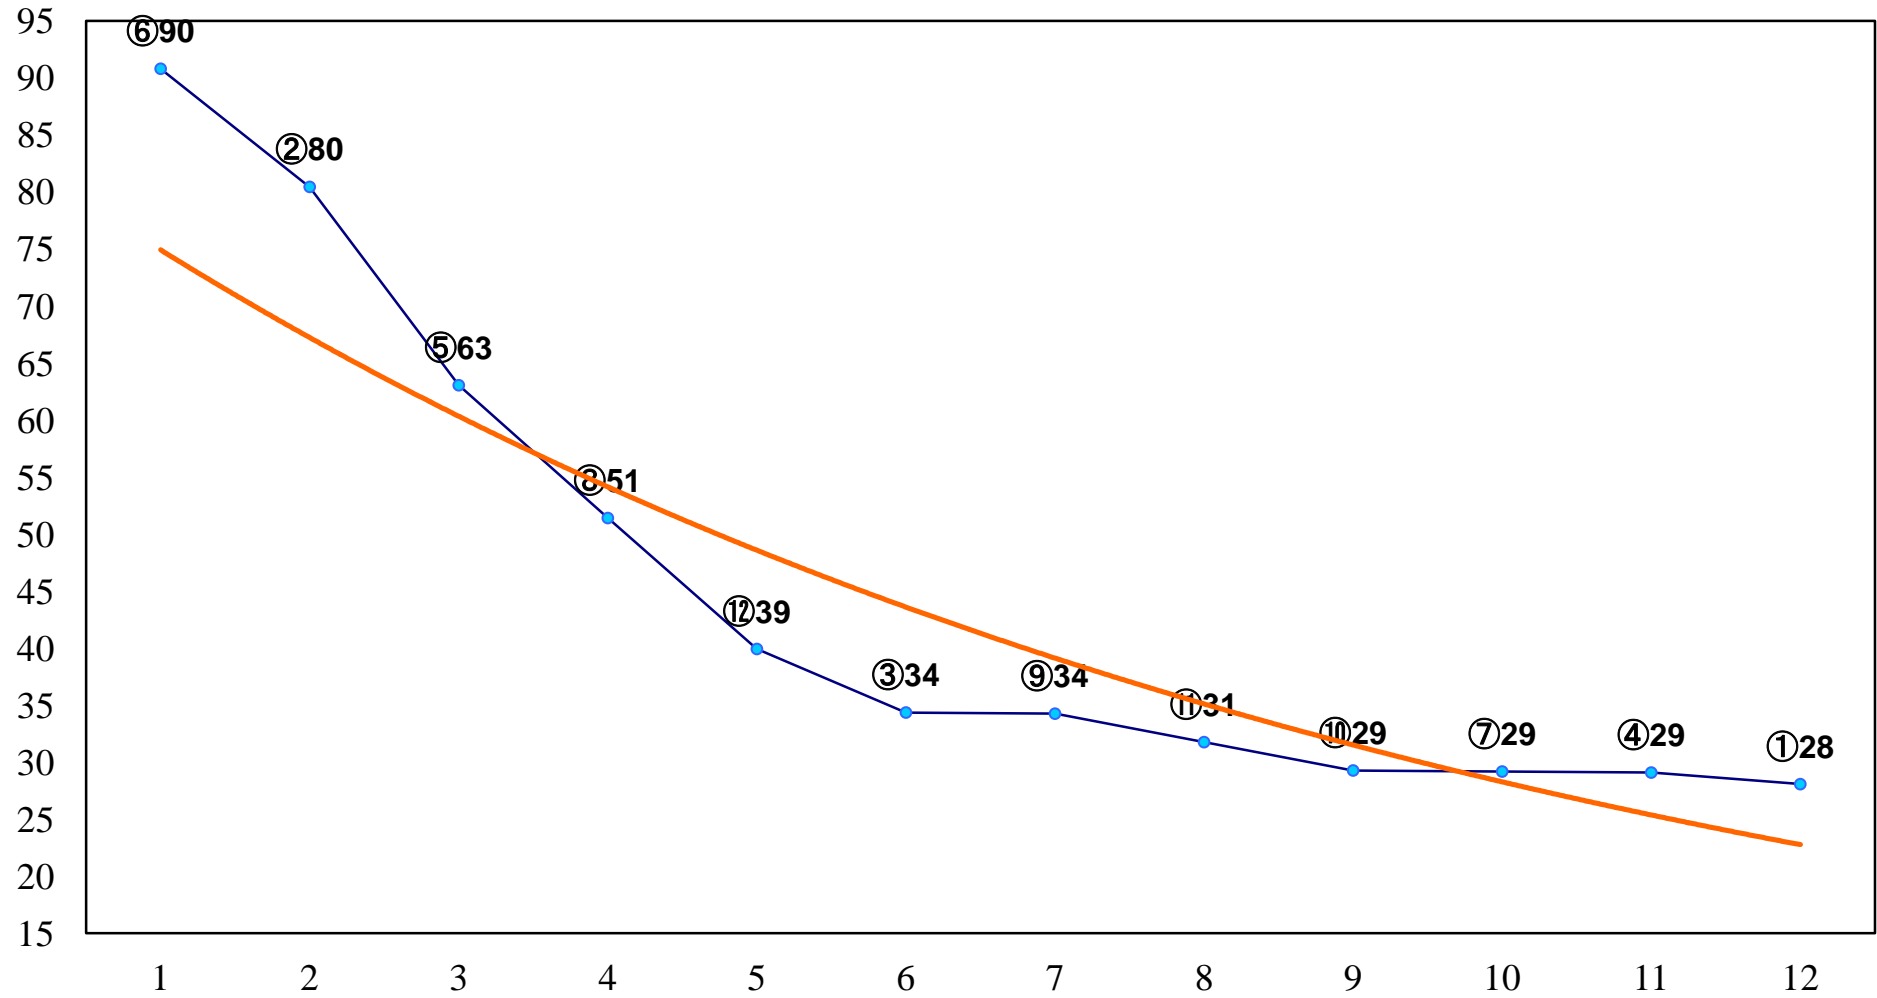

2016年01月22日(金) 船橋競馬 7R 14:20
C2十三十四 左1500m