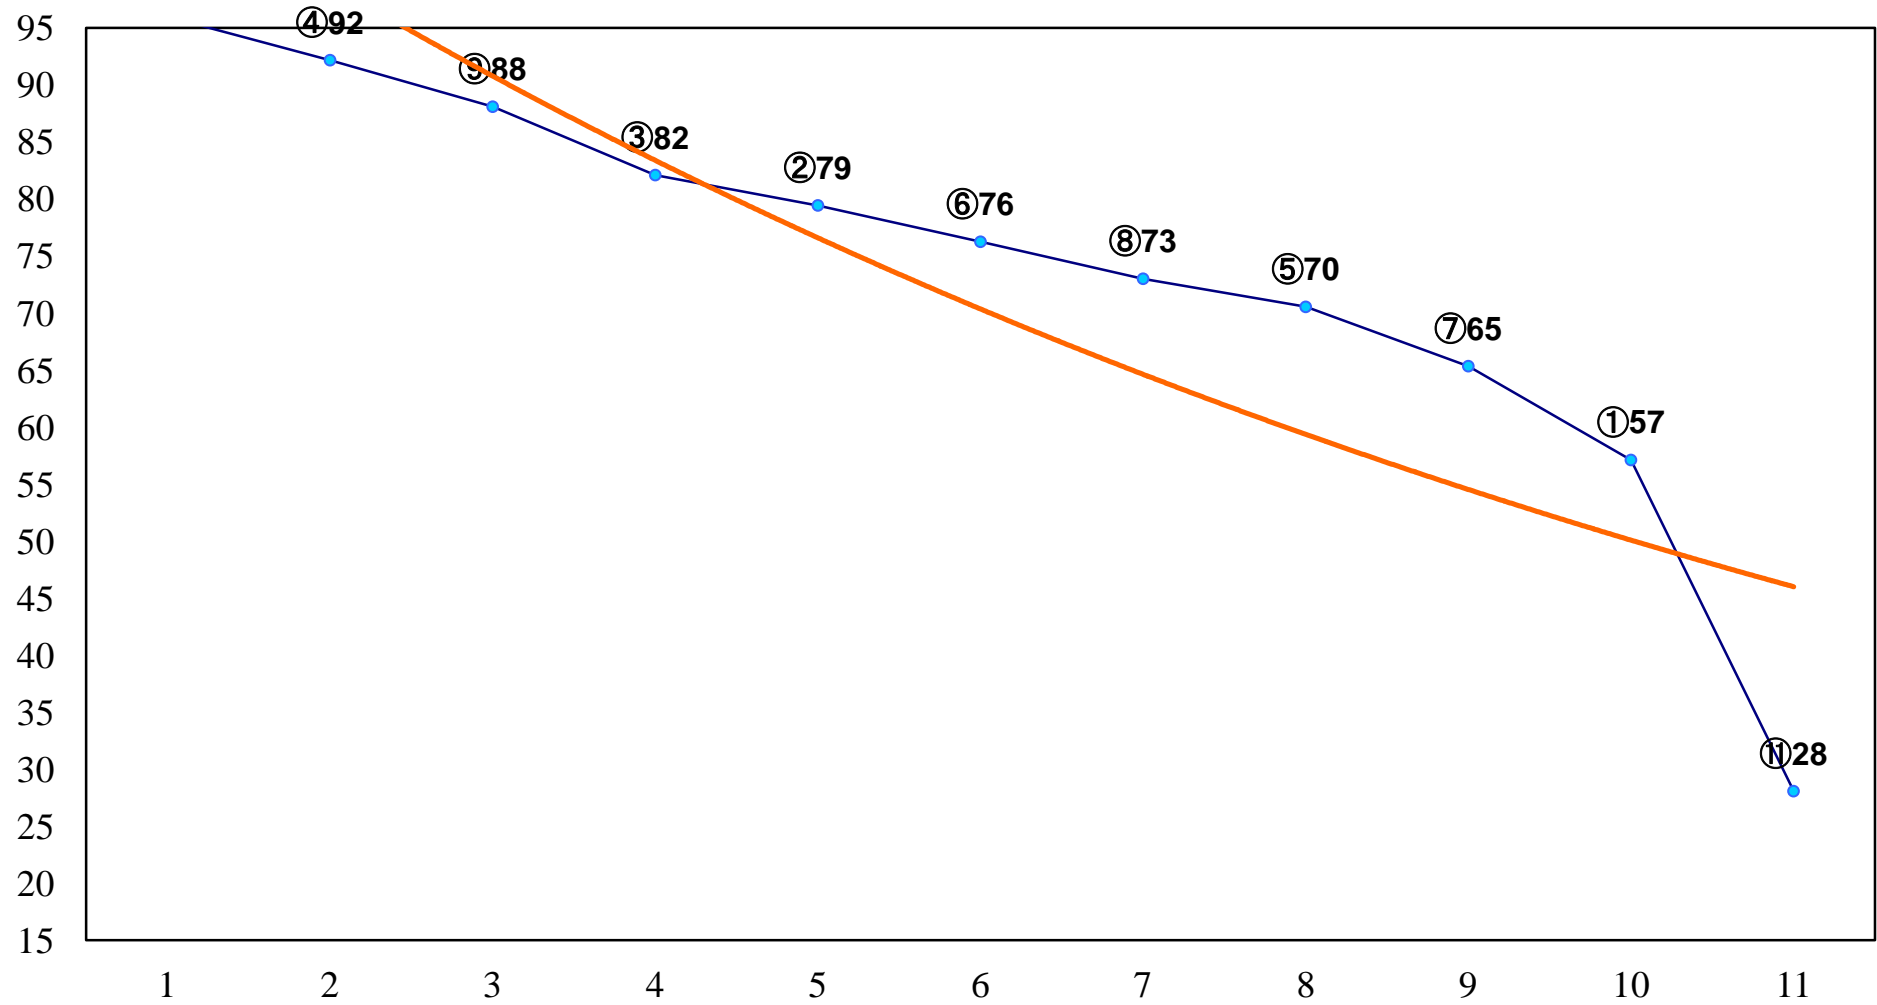

2016年01月25日(月) 川崎競馬 1R 11:30
3歳4口 左1500m

2016年01月25日(月) 川崎競馬 2R 12:00
3歳3イ 左1500m

2016年01月25日(月) 川崎競馬 3R 12:30
C3十四 十五 十六 左1400m

2016年01月25日(月) 川崎競馬 4R 13:00
C3十四 十五 十六 左1400m

2016年01月25日(月) 川崎競馬 5R 13:30
齊藤正巳さん20周年おC3十四 十五 十六 左1400m