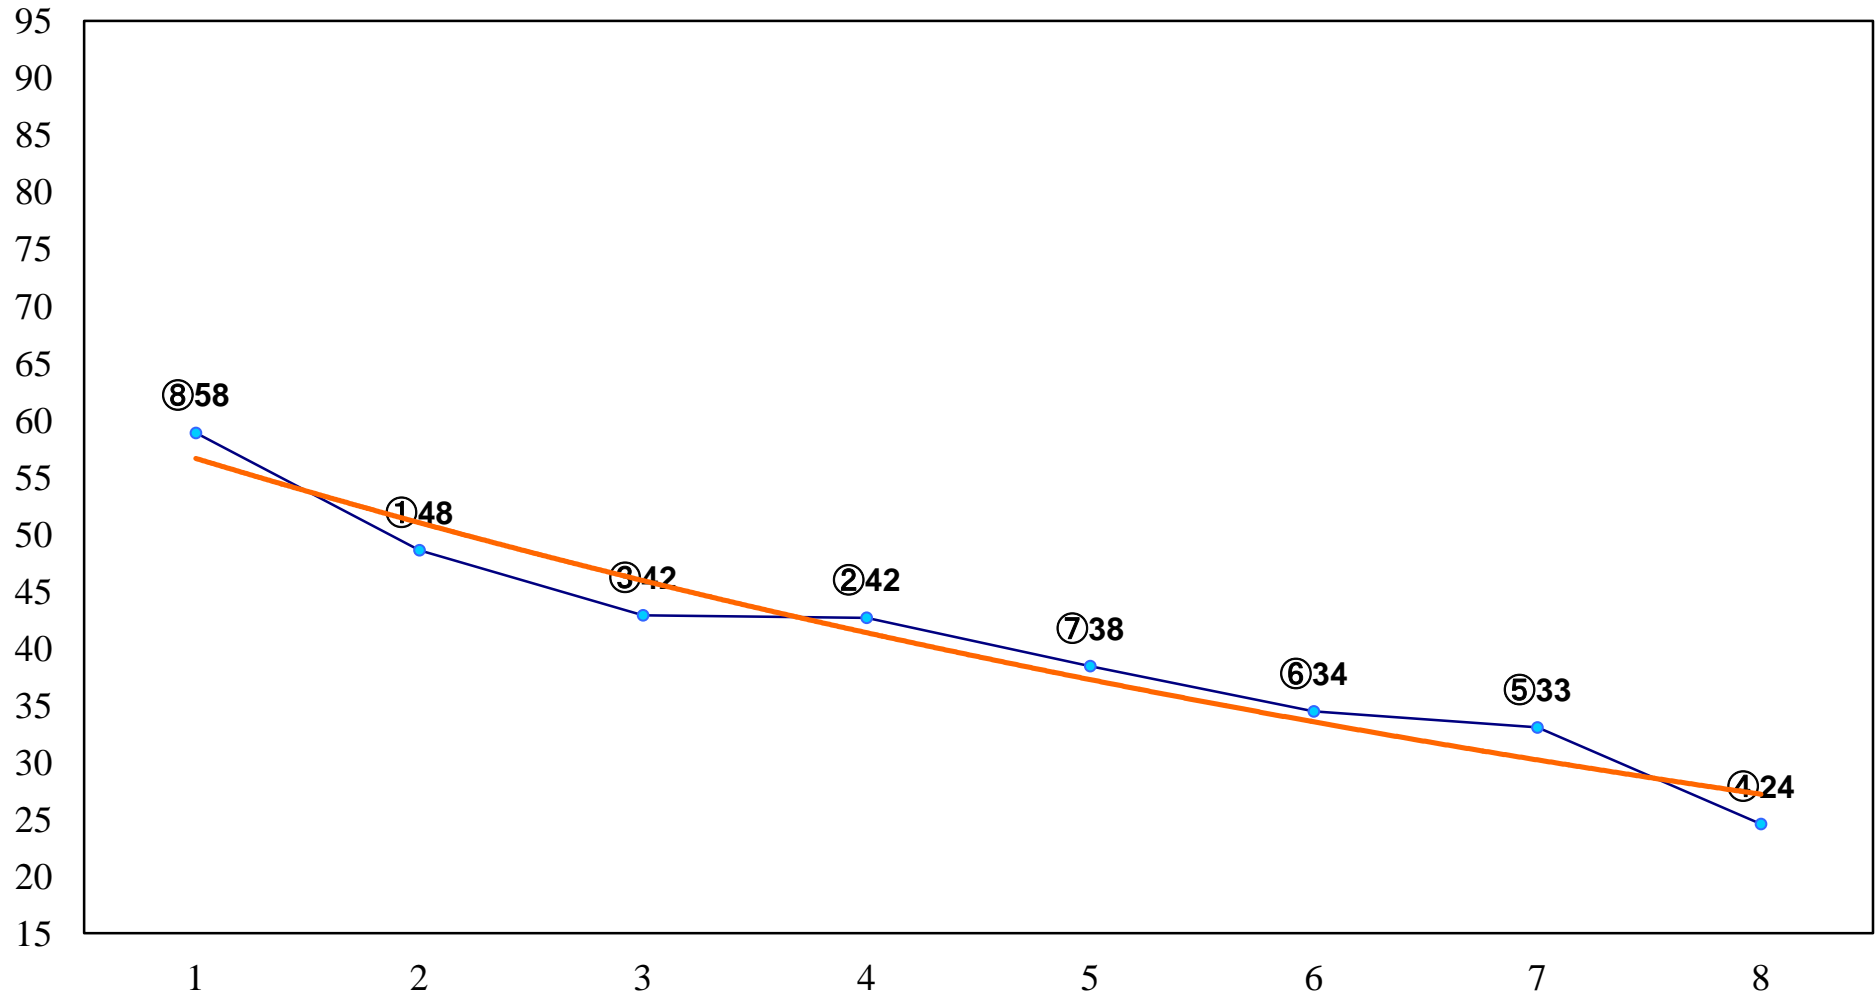

2016年01月25日(月) 川崎競馬 1R 11:30
3歳4口 左1500m

2016年01月25日(月) 川崎競馬 2R 12:00
3歳3イ 左1500m

2016年01月25日(月) 川崎競馬 3R 12:30
C3十四 十五 十六 左1400m

2016年01月25日(月) 川崎競馬 4R 13:00
C3十四 十五 十六 左1400m

2016年01月25日(月) 川崎競馬 5R 13:30
齊藤正巳さん20周年おC3十四 十五 十六 左1400m