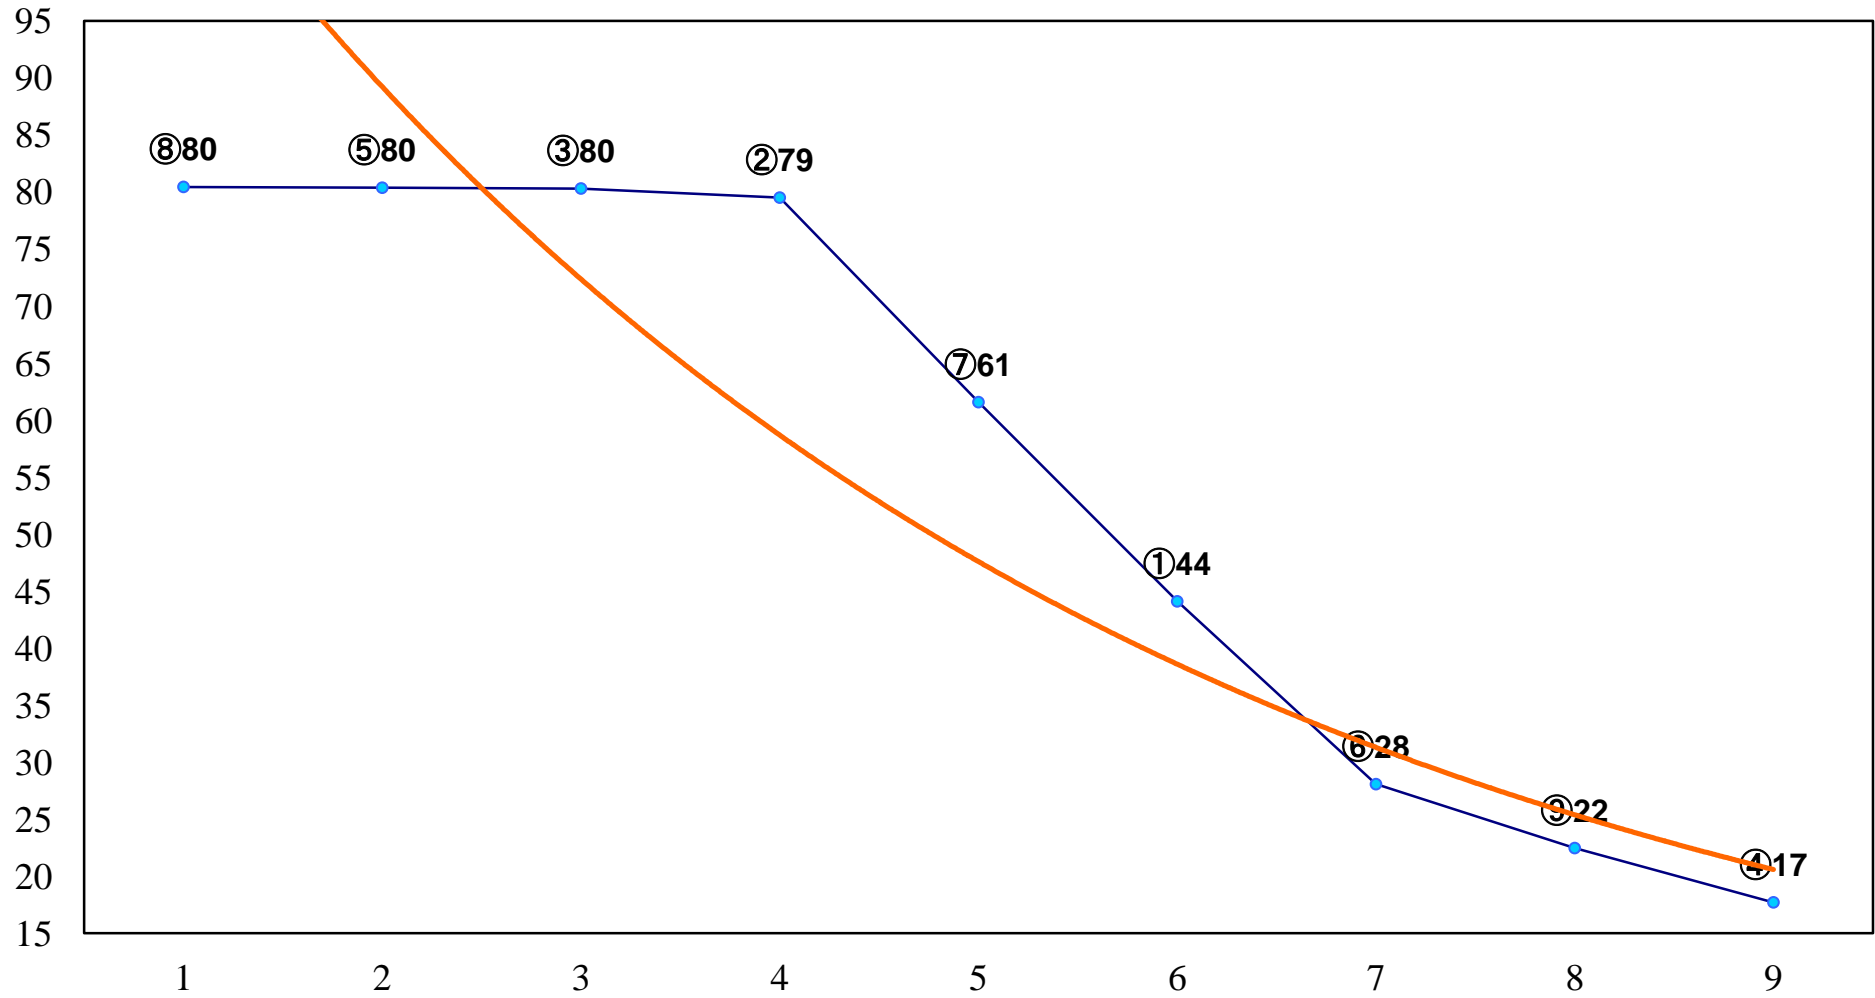

2016年01月25日(月) 川崎競馬 1R 11:30
3歳4口 左1500m

2016年01月25日(月) 川崎競馬 2R 12:00
3歳3イ 左1500m

2016年01月25日(月) 川崎競馬 3R 12:30
C3十四 十五 十六 左1400m

2016年01月25日(月) 川崎競馬 4R 13:00
C3十四 十五 十六 左1400m

2016年01月25日(月) 川崎競馬 5R 13:30
齊藤正巳さん20周年おC3十四 十五 十六 左1400m