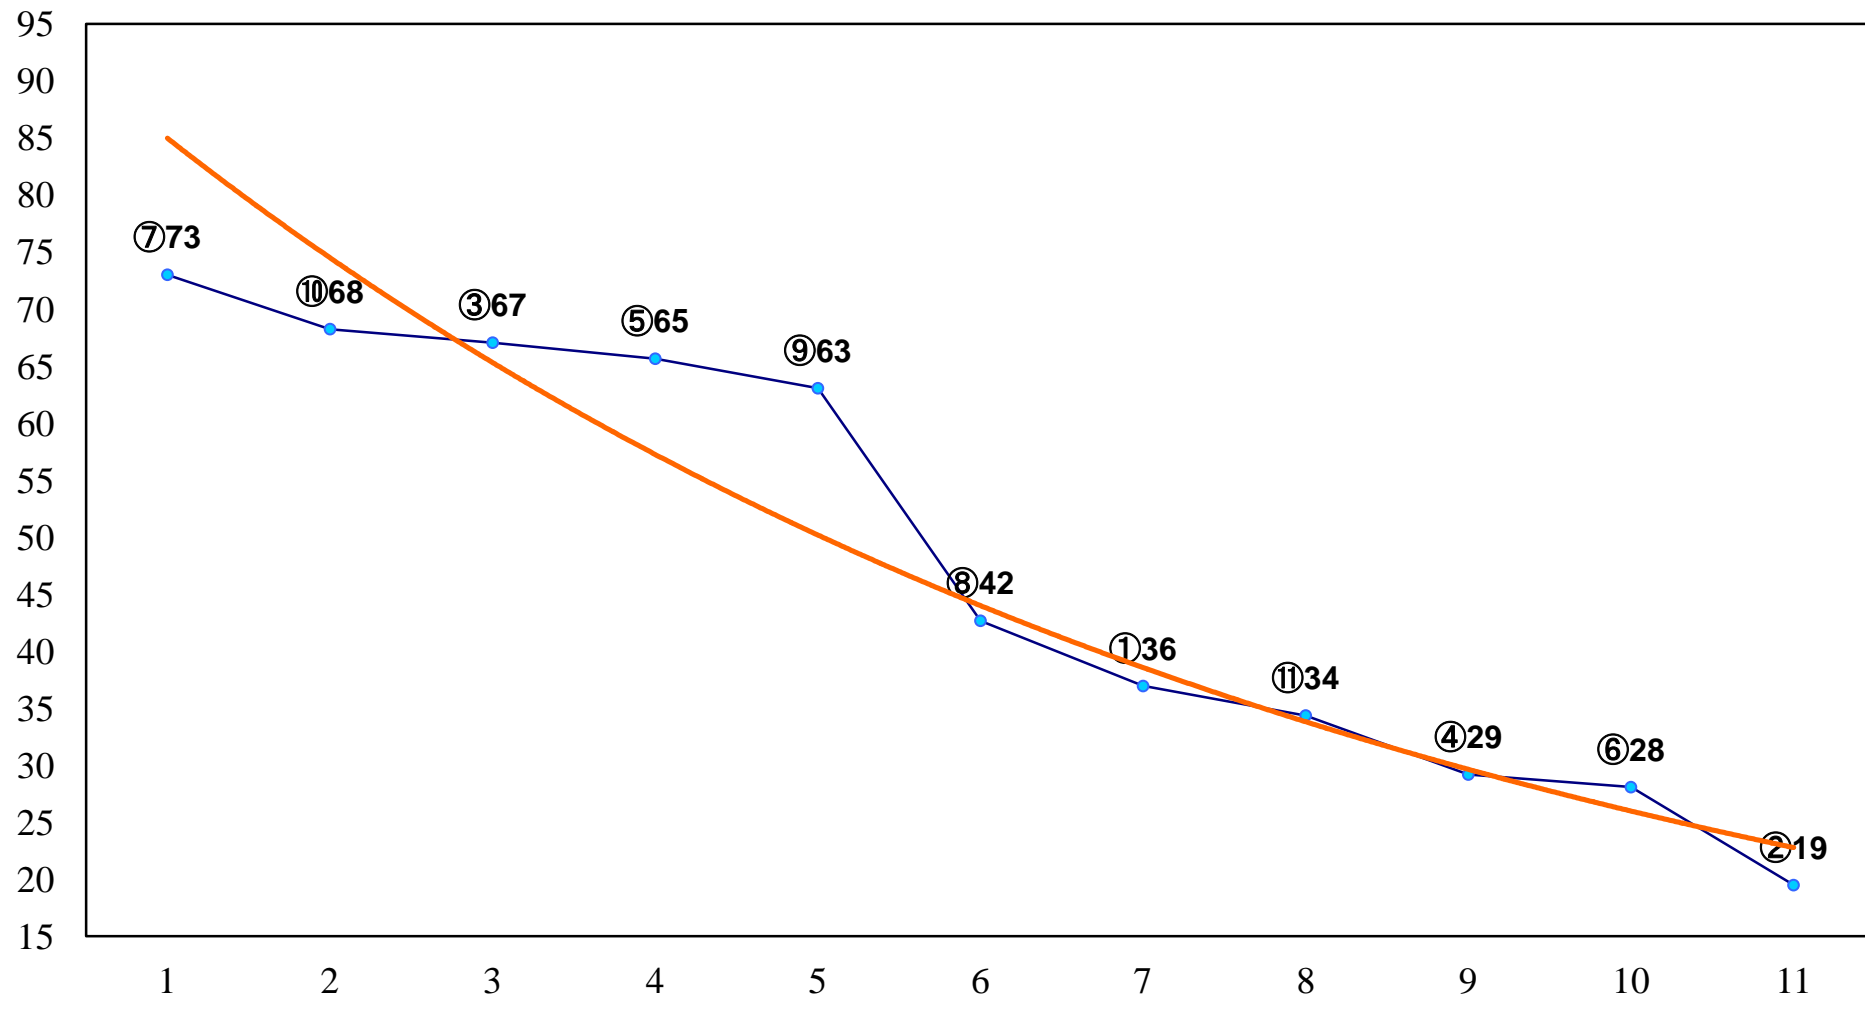

2016年01月25日(月) 川崎競馬 11R 16:50
「梅の宴」湯河原町町村合併60周年C1三 左1500m