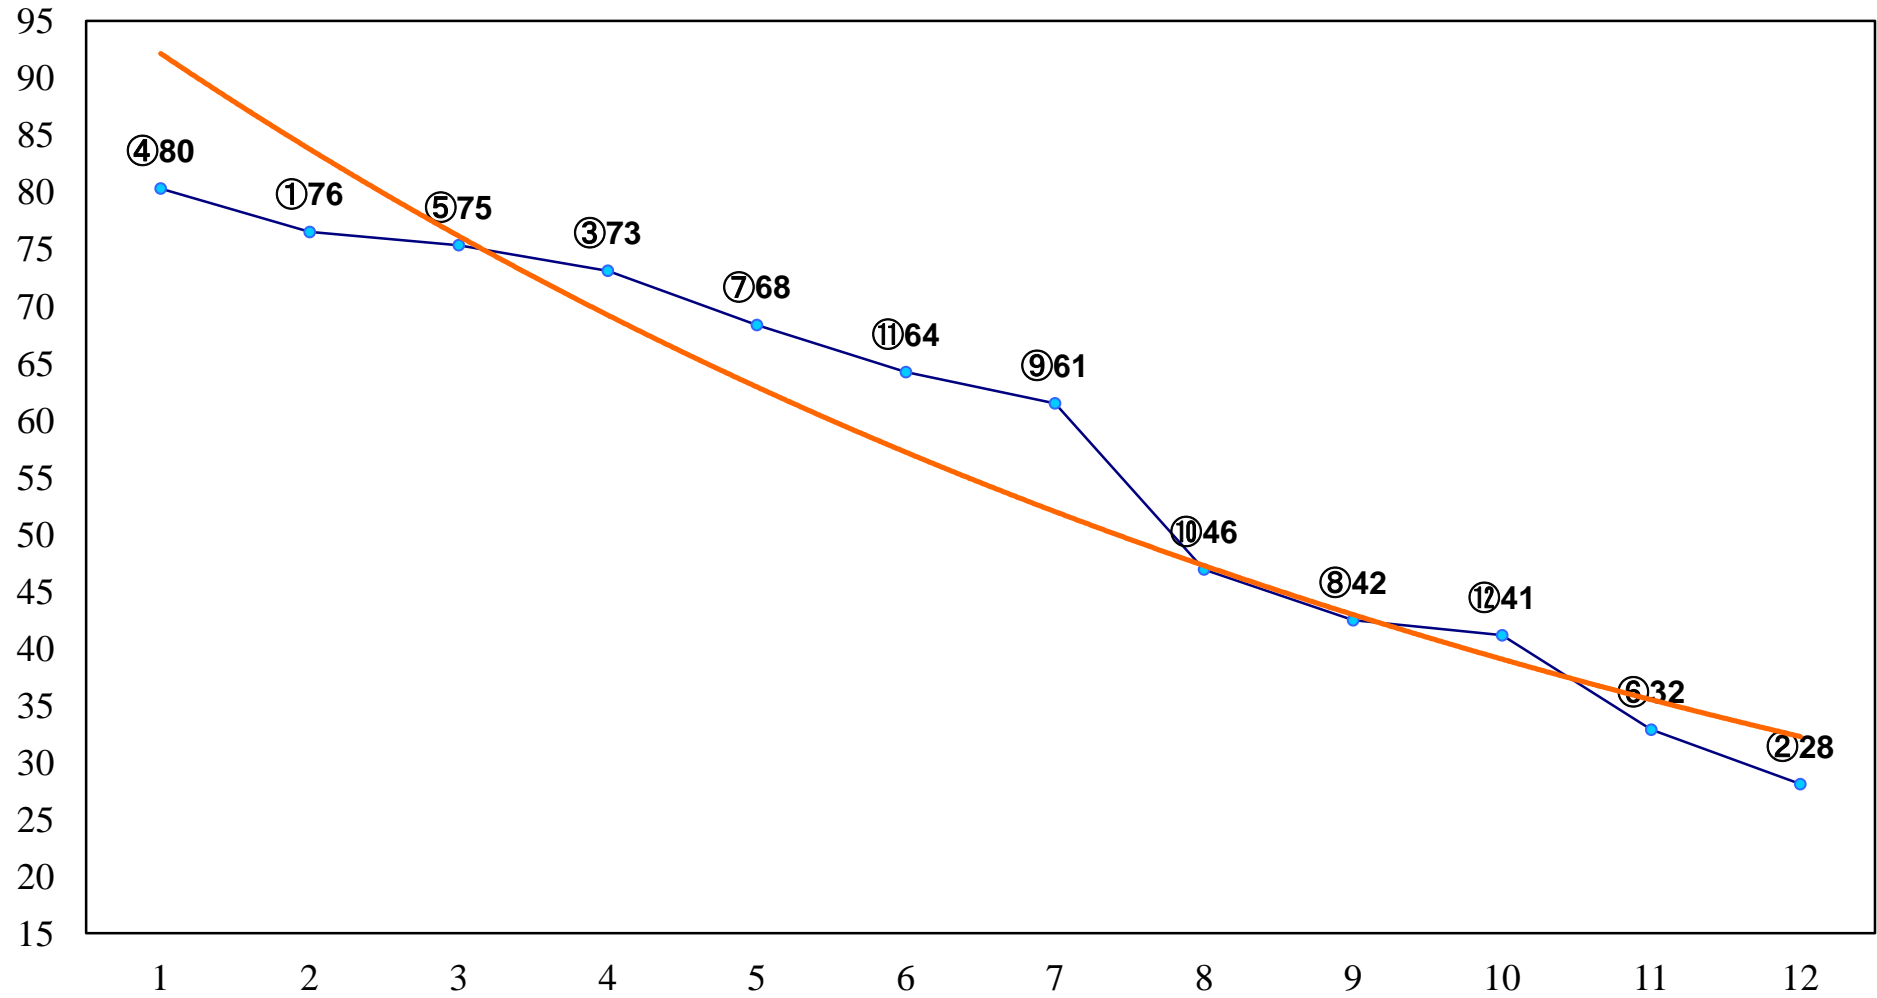

2016年01月25日(月) 川崎競馬 10R 16:15
湯河原梅林「梅の宴」特別B2二B3一 左1500m

2016年01月25日(月) 川崎競馬 9R 15:40
C2三 四 左1400m