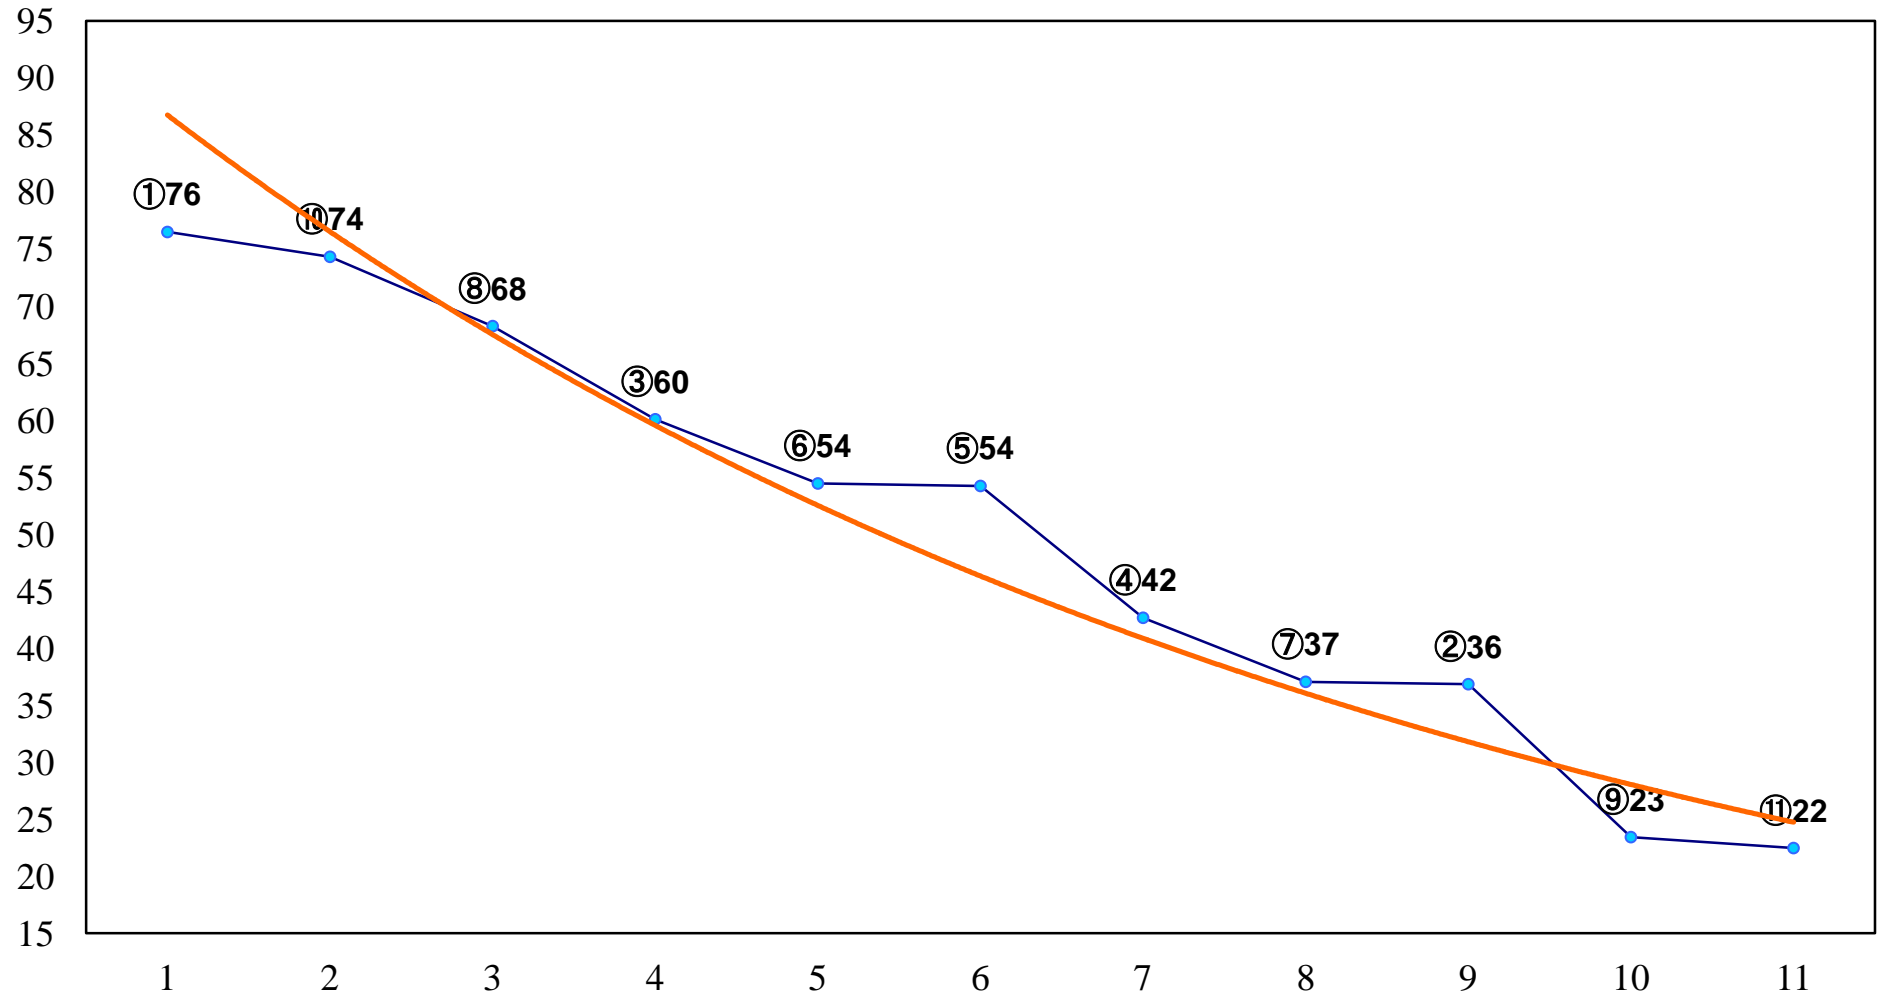

2016年01月25日(月) 川崎競馬 8R 15:05
C2三 四 左1600m