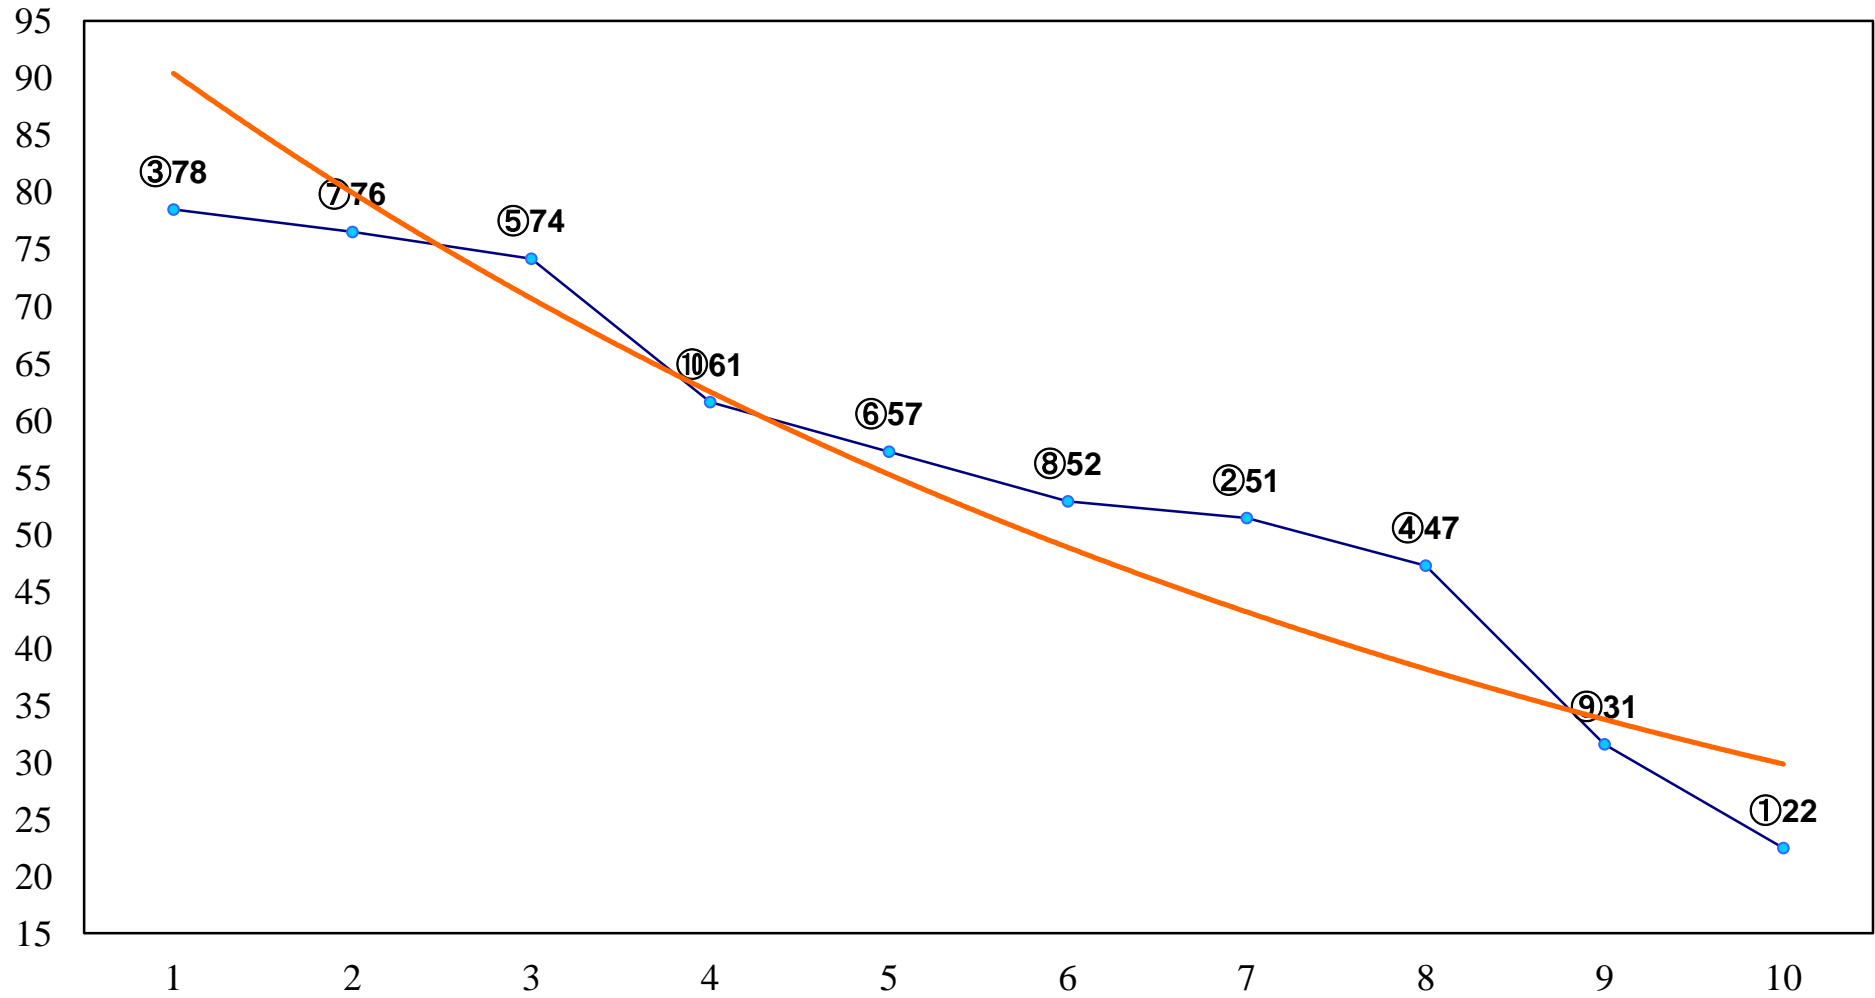

2016年01月25日(月) 川崎競馬 1R 11:30
3歳4口 左1500m

2016年01月25日(月) 川崎競馬 2R 12:00
3歳3イ 左1500m

2016年01月25日(月) 川崎競馬 3R 12:30
C3十四 十五 十六 左1400m

2016年01月25日(月) 川崎競馬 4R 13:00
C3十四 十五 十六 左1400m

2016年01月25日(月) 川崎競馬 5R 13:30
齊藤正巳さん20周年おC3十四 十五 十六 左1400m