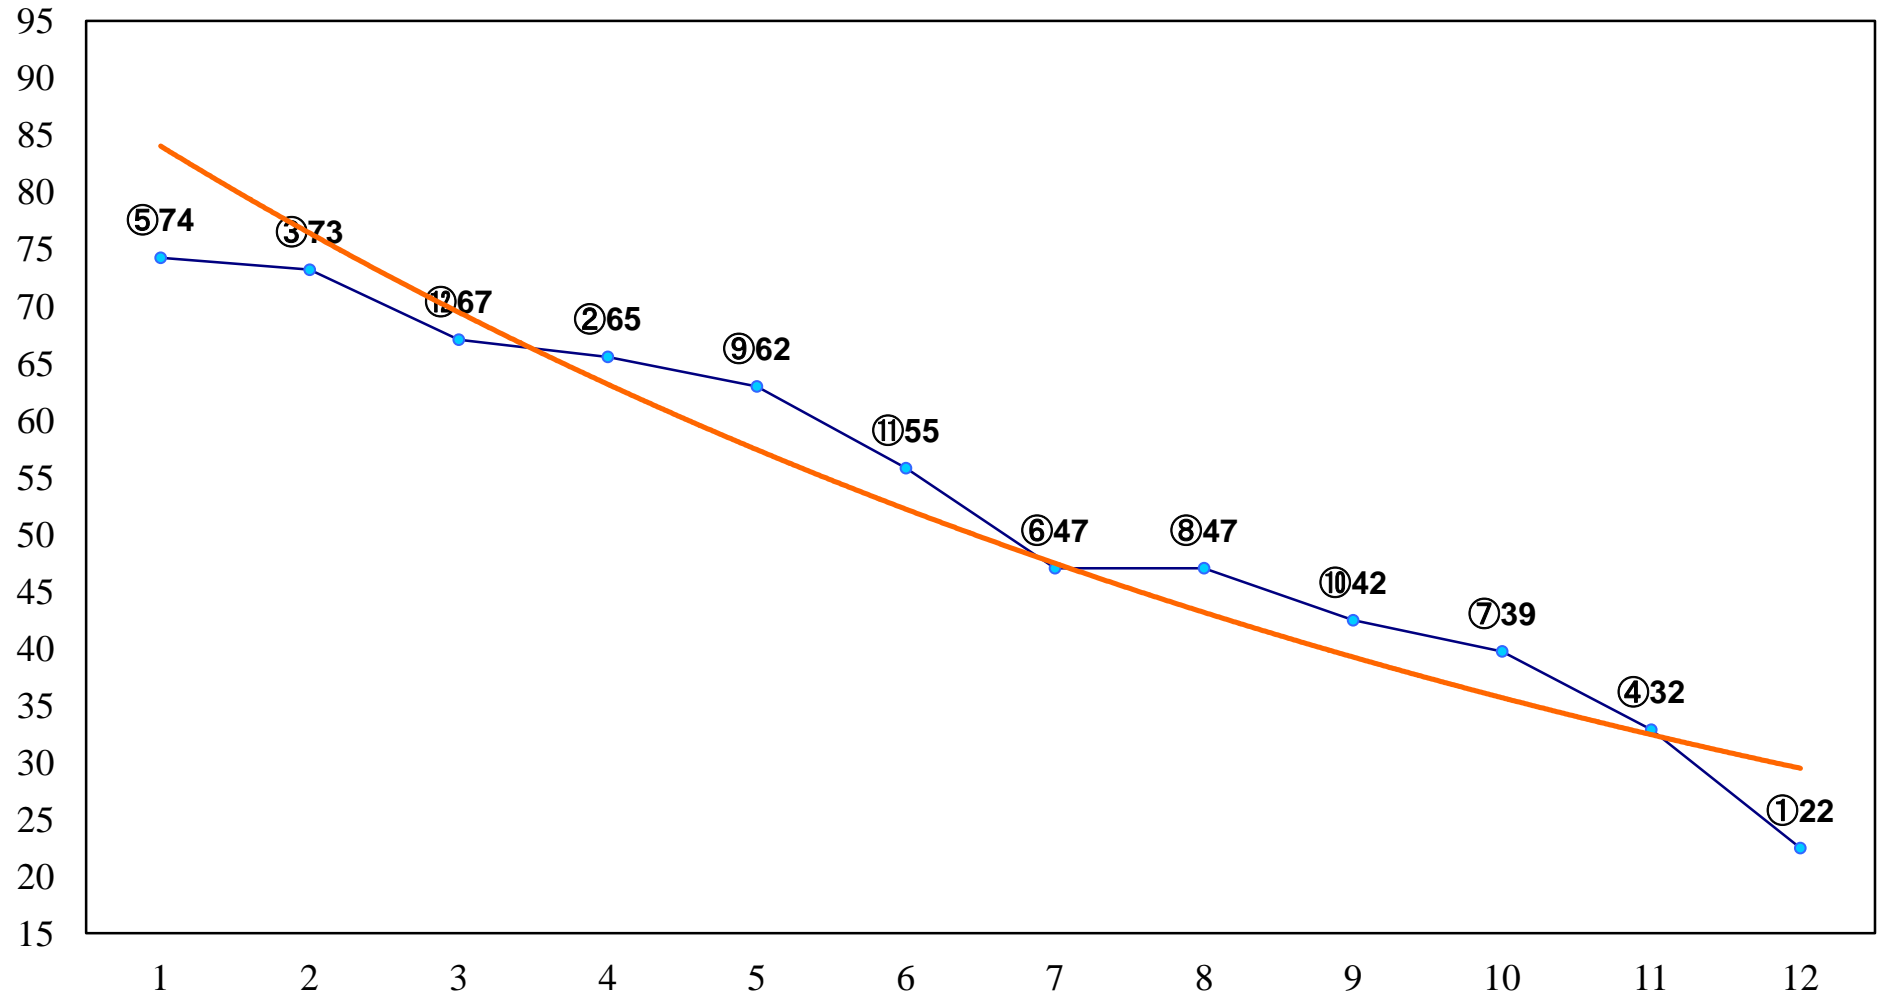

2016年01月25日(月) 川崎競馬 7R 14:30
湯河原温泉芸妓の舞「梅の宴」記念3歳1 左1600m