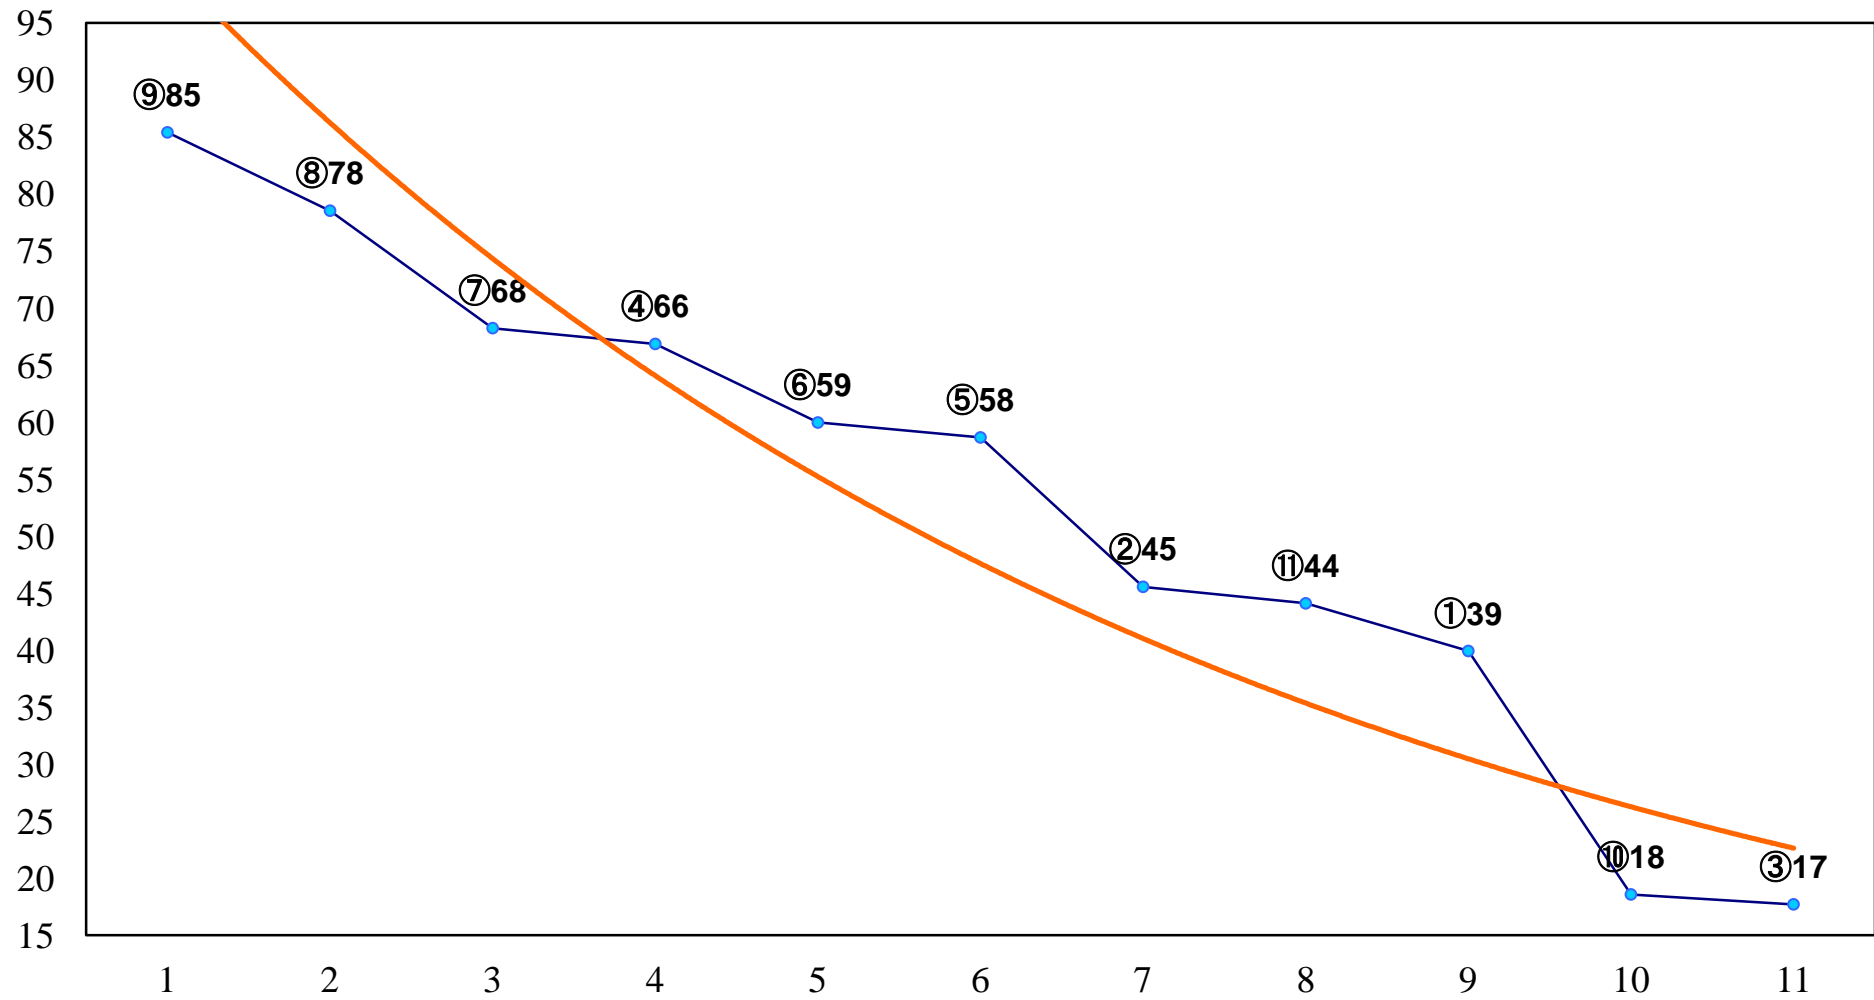

2016年01月25日(月) 川崎競馬 1R 11:30
3歳4口 左1500m

2016年01月25日(月) 川崎競馬 2R 12:00
3歳3イ 左1500m

2016年01月25日(月) 川崎競馬 3R 12:30
C3十四 十五 十六 左1400m

2016年01月25日(月) 川崎競馬 4R 13:00
C3十四 十五 十六 左1400m

2016年01月25日(月) 川崎競馬 5R 13:30
齊藤正巳さん20周年おC3十四 十五 十六 左1400m