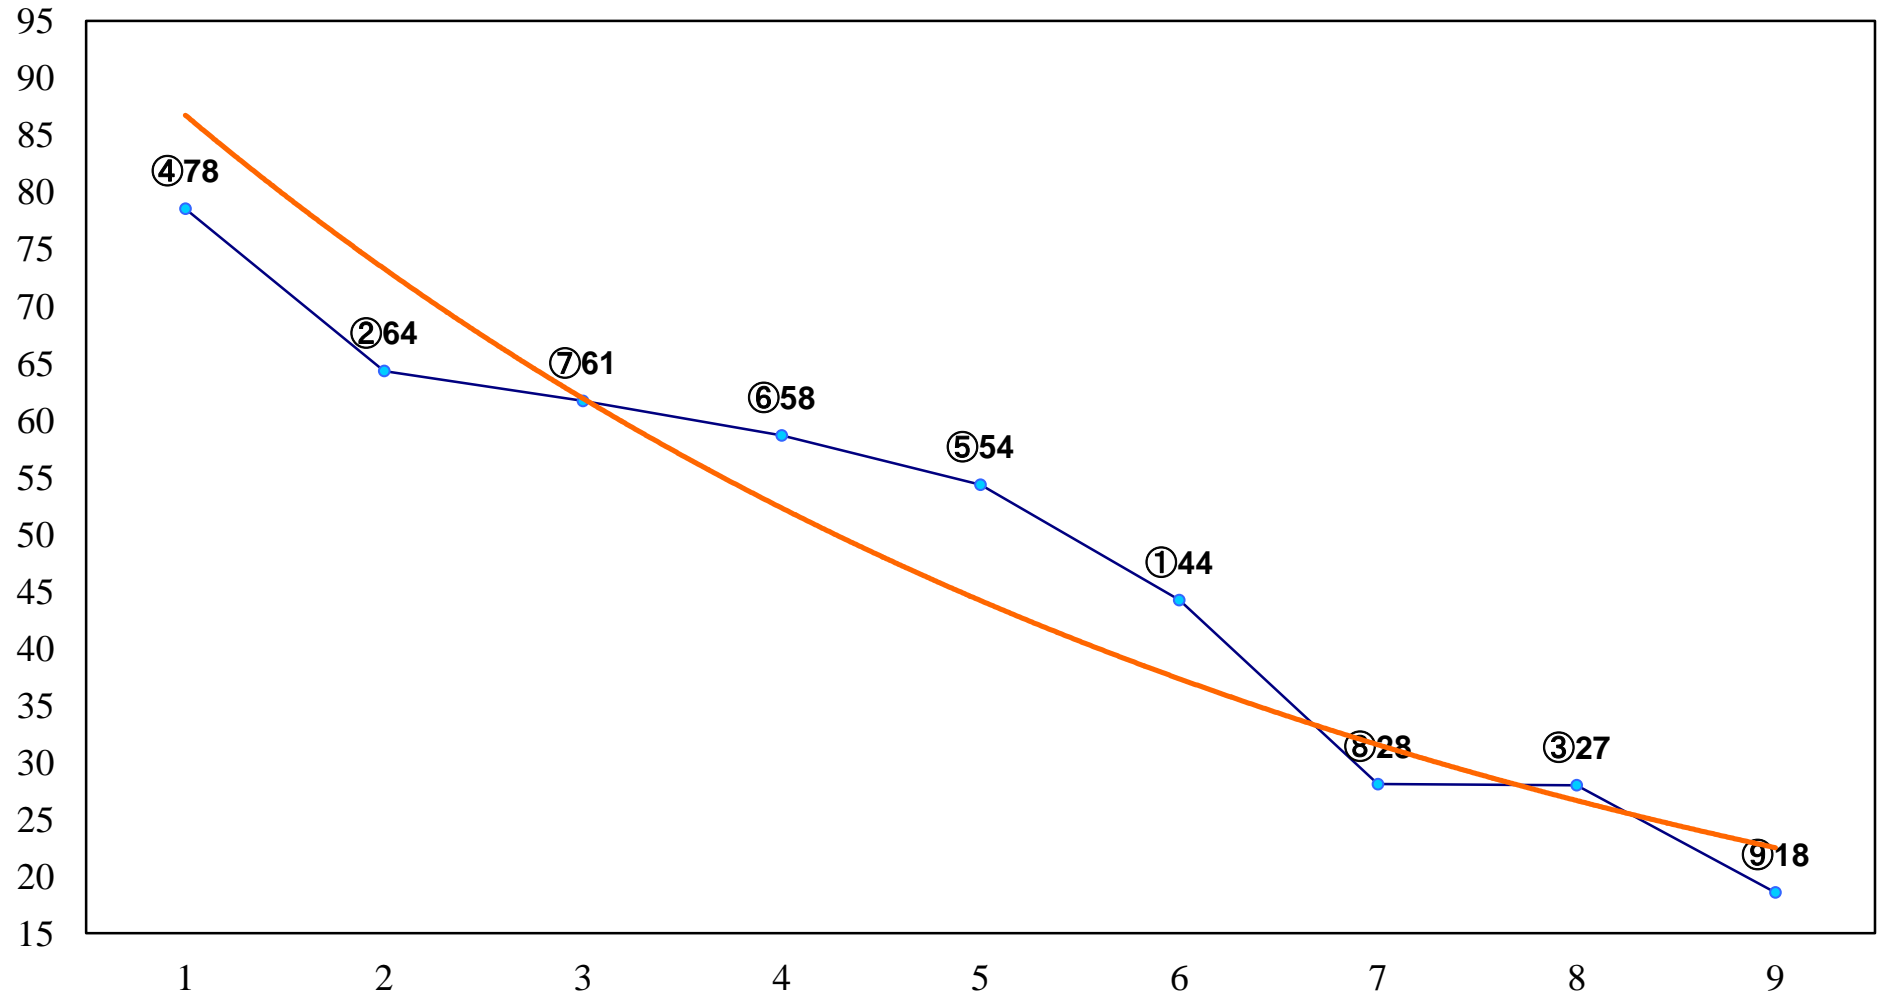

2016年01月28日(木) 川崎競馬 7R 14:00
雪晴賞3歳2 左1500m

2016年01月28日(木) 川崎競馬 8R 14:30
C2十十一 左1600m

2016年01月28日(木) 川崎競馬 9R 15:05
砂嵐賞C1選定馬 左900m

2016年01月28日(木) 川崎競馬 10R 15:40
神奈川県営水道賞B3二 左1500m

2016年01月28日(木) 川崎競馬 11R 16:15
多摩川オープン A1下 左1600m