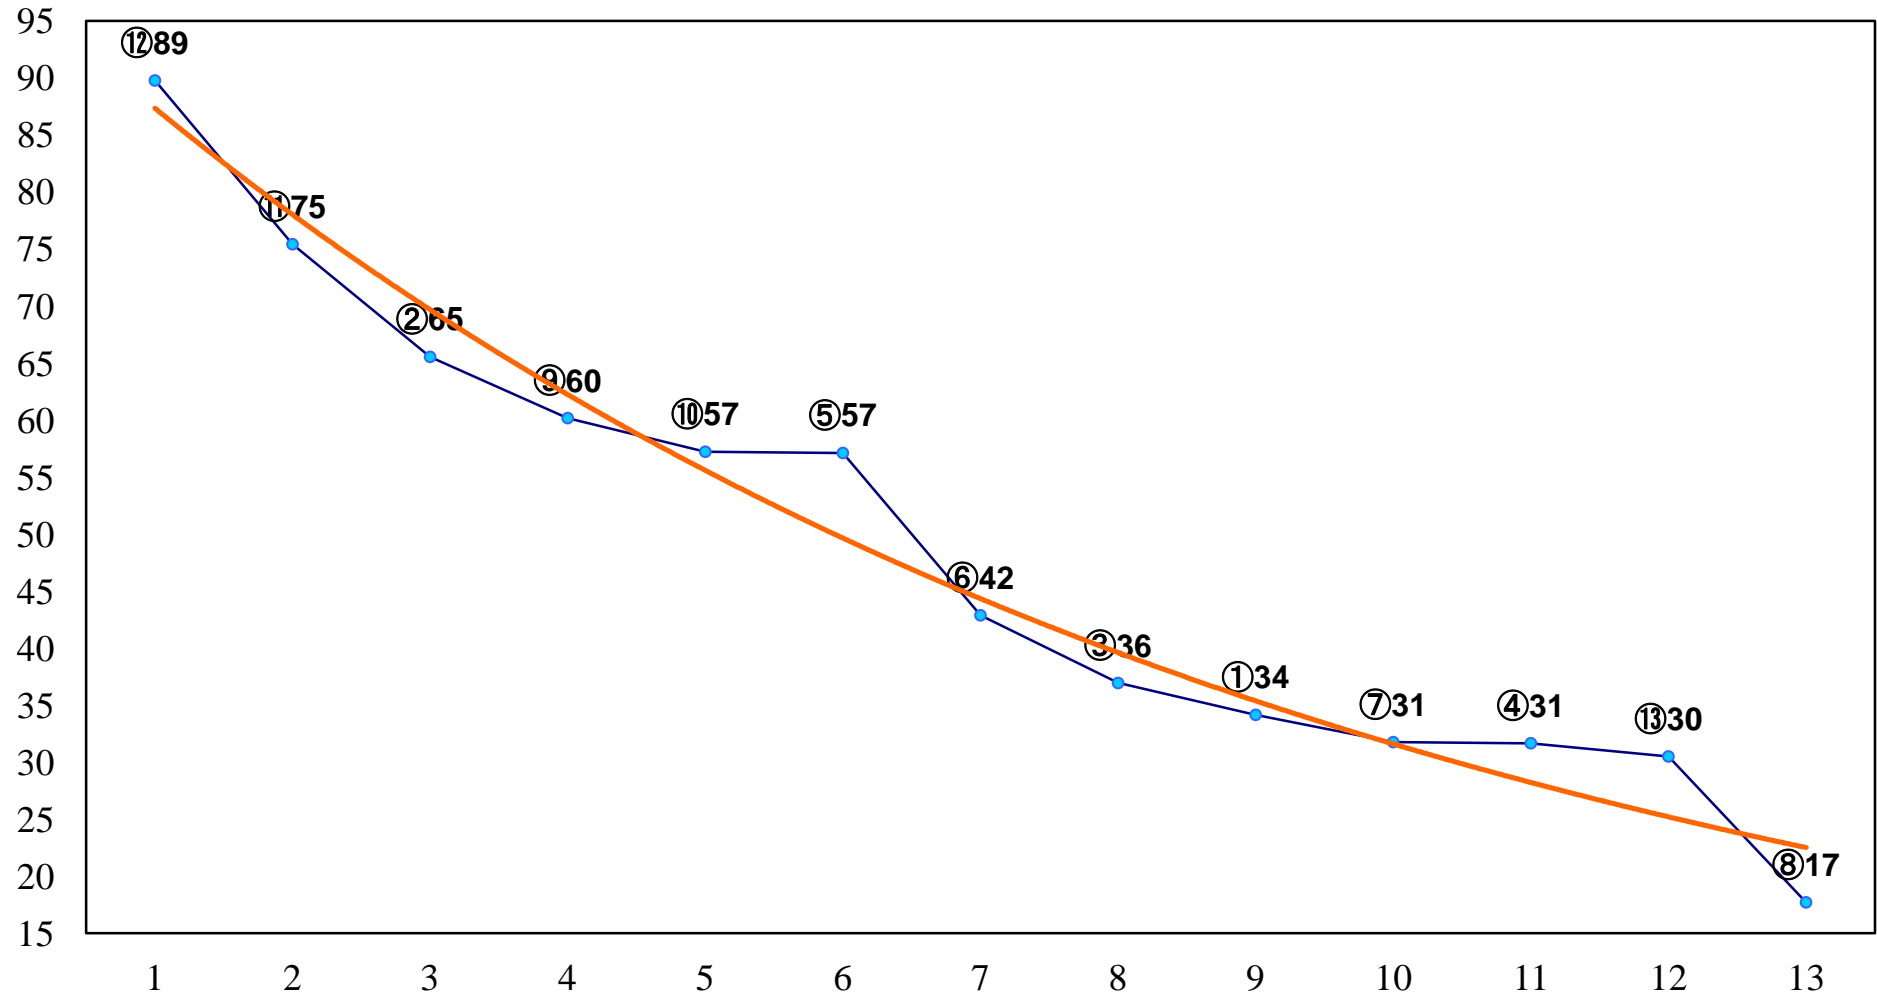

2016年01月28日(木) 川崎競馬 7R 14:00
雪晴賞3歳2 左1500m