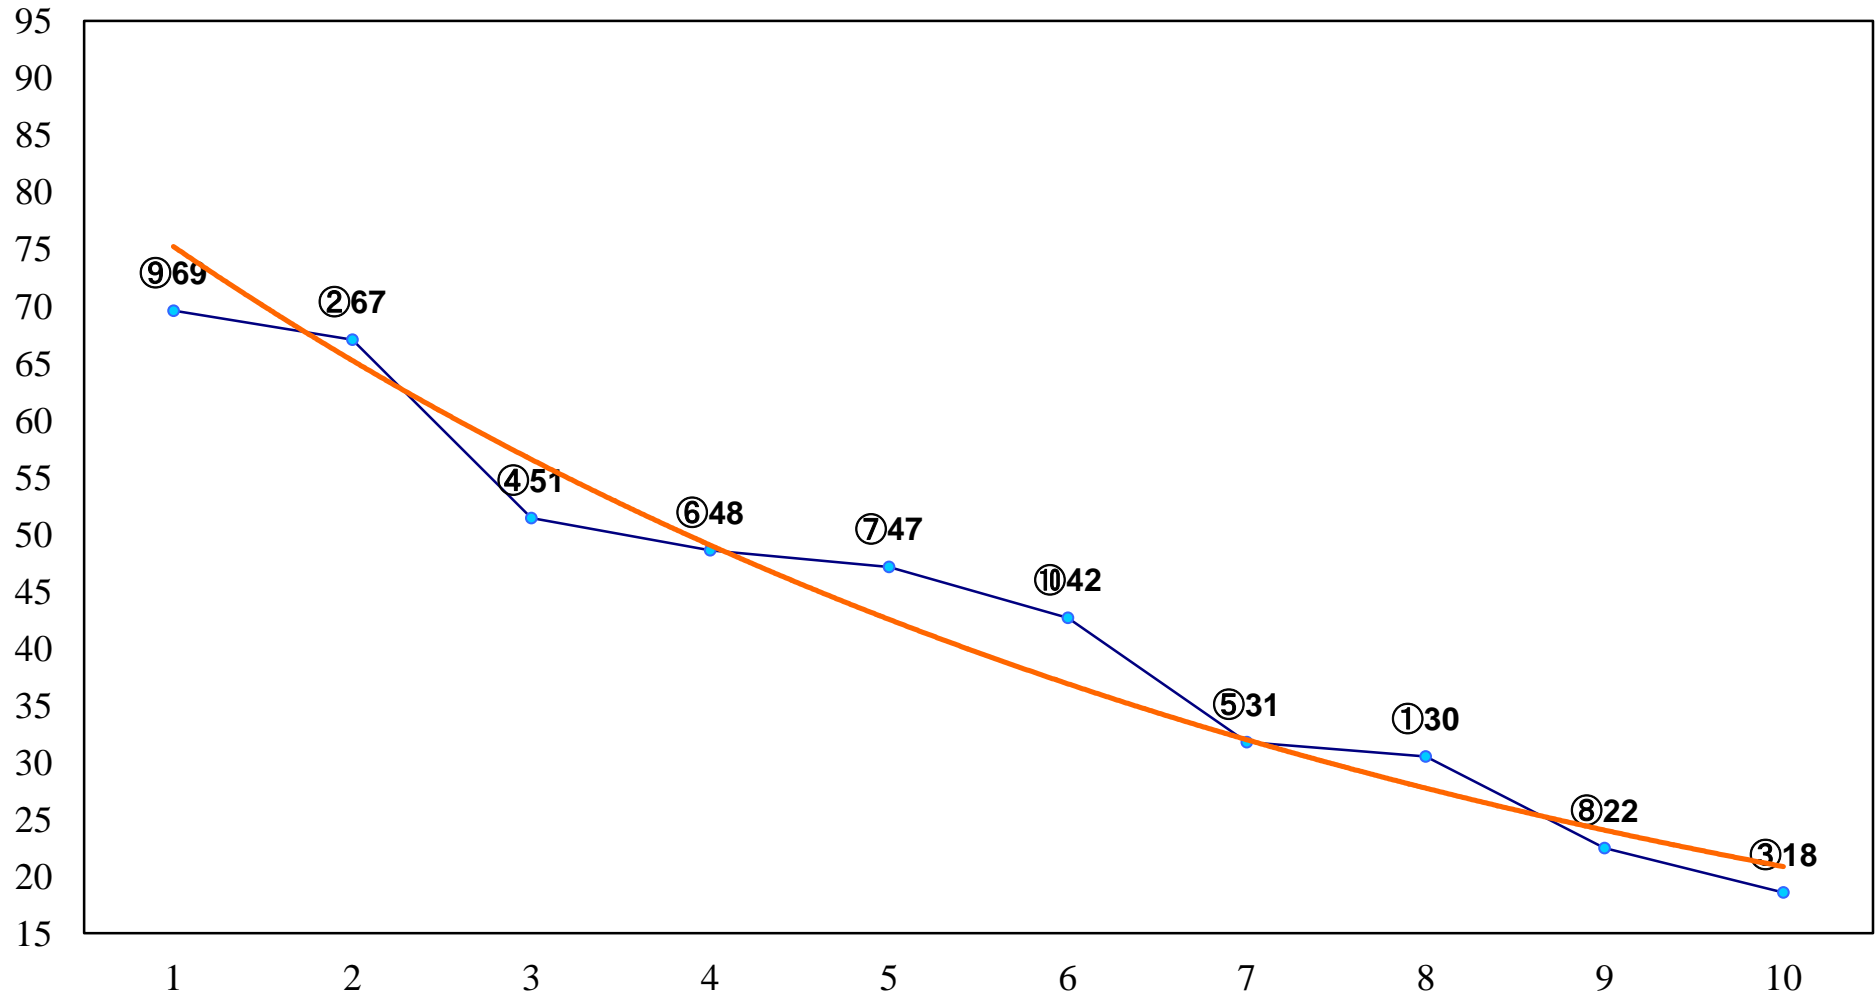

2016年01月28日(木) 川崎競馬 1R 11:00
3歳7 左1400m

2016年01月28日(木) 川崎競馬 2R 11:30
C3 4歳選定馬 左1400m

2016年01月28日(木) 川崎競馬 4R 12:30
C3四五六 左1500m

2016年01月28日(木) 川崎競馬 5R 13:00
C3四五六 左1500m

2016年01月28日(木) 川崎競馬 6R 13:30
C2十十一 左1400m