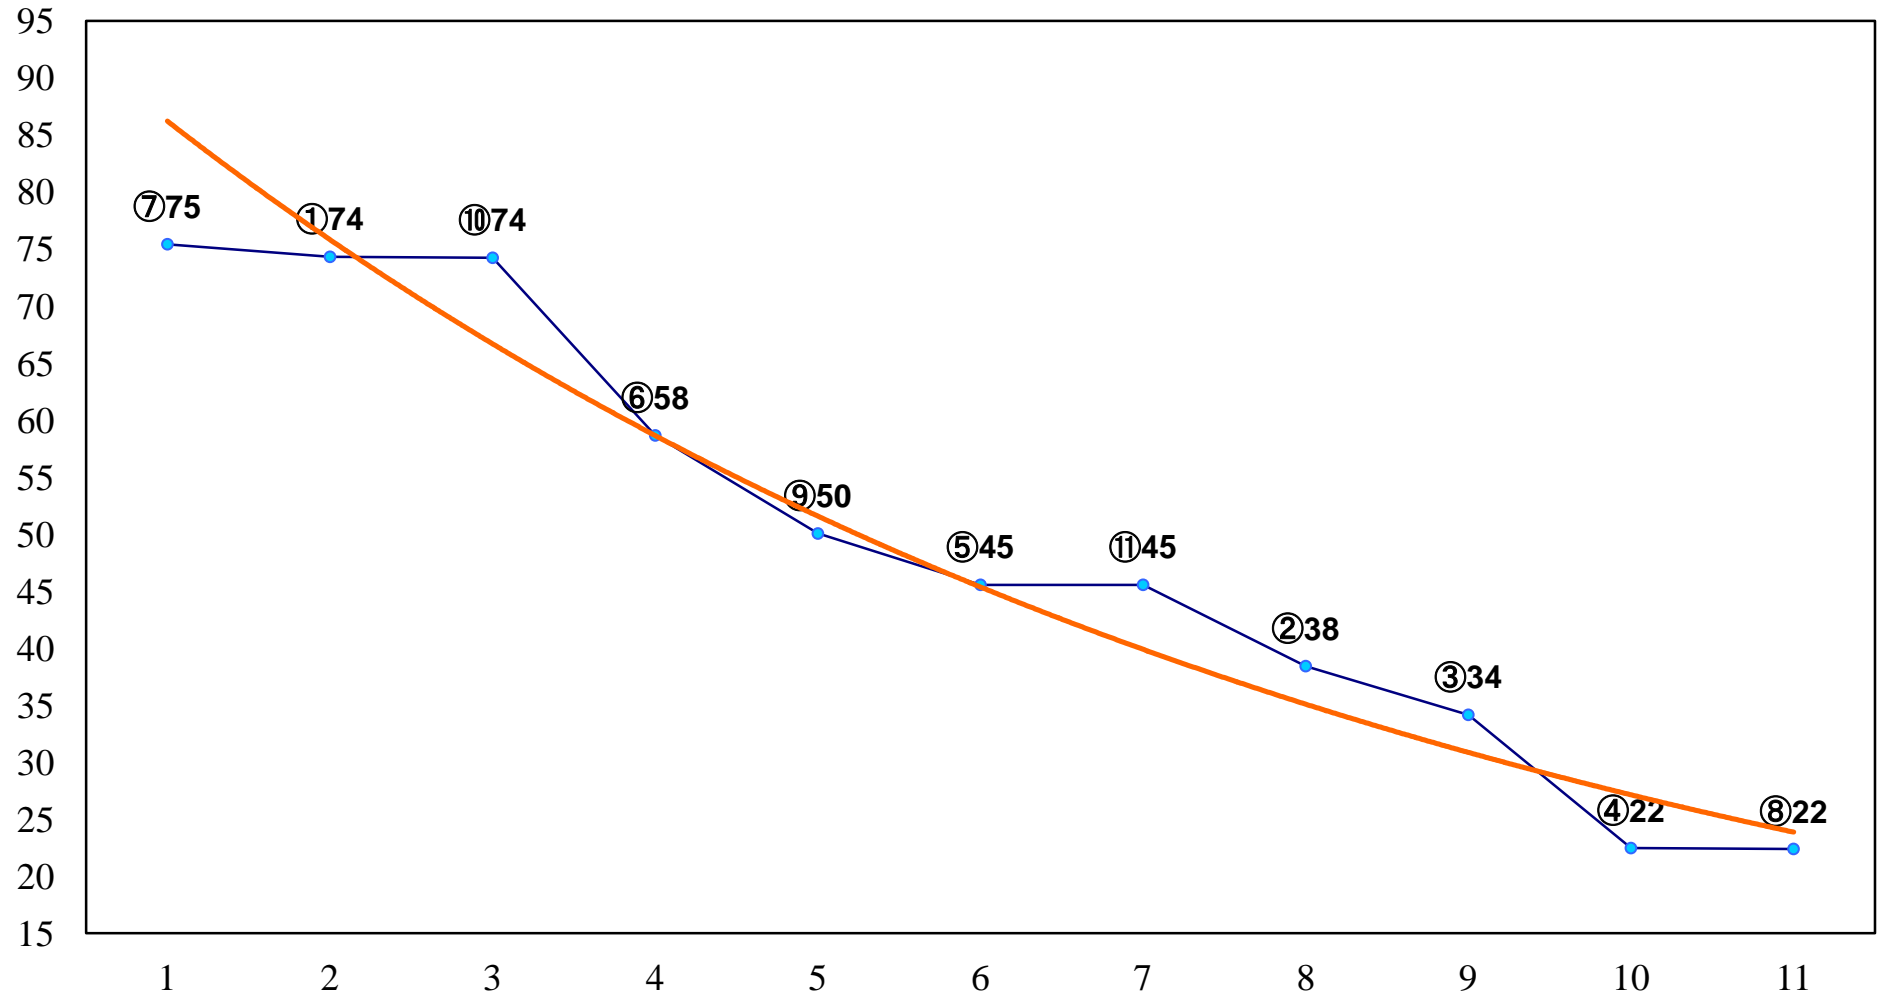

2016年01月28日(木) 川崎競馬 7R 14:00
雪晴賞3歳2 左1500m

2016年01月28日(木) 川崎競馬 8R 14:30
C2十十一 左1600m

2016年01月28日(木) 川崎競馬 9R 15:05
砂嵐賞C1選定馬 左900m

2016年01月28日(木) 川崎競馬 10R 15:40
神奈川県営水道賞B3二 左1500m

2016年01月28日(木) 川崎競馬 11R 16:15
多摩川オープン A1下 左1600m