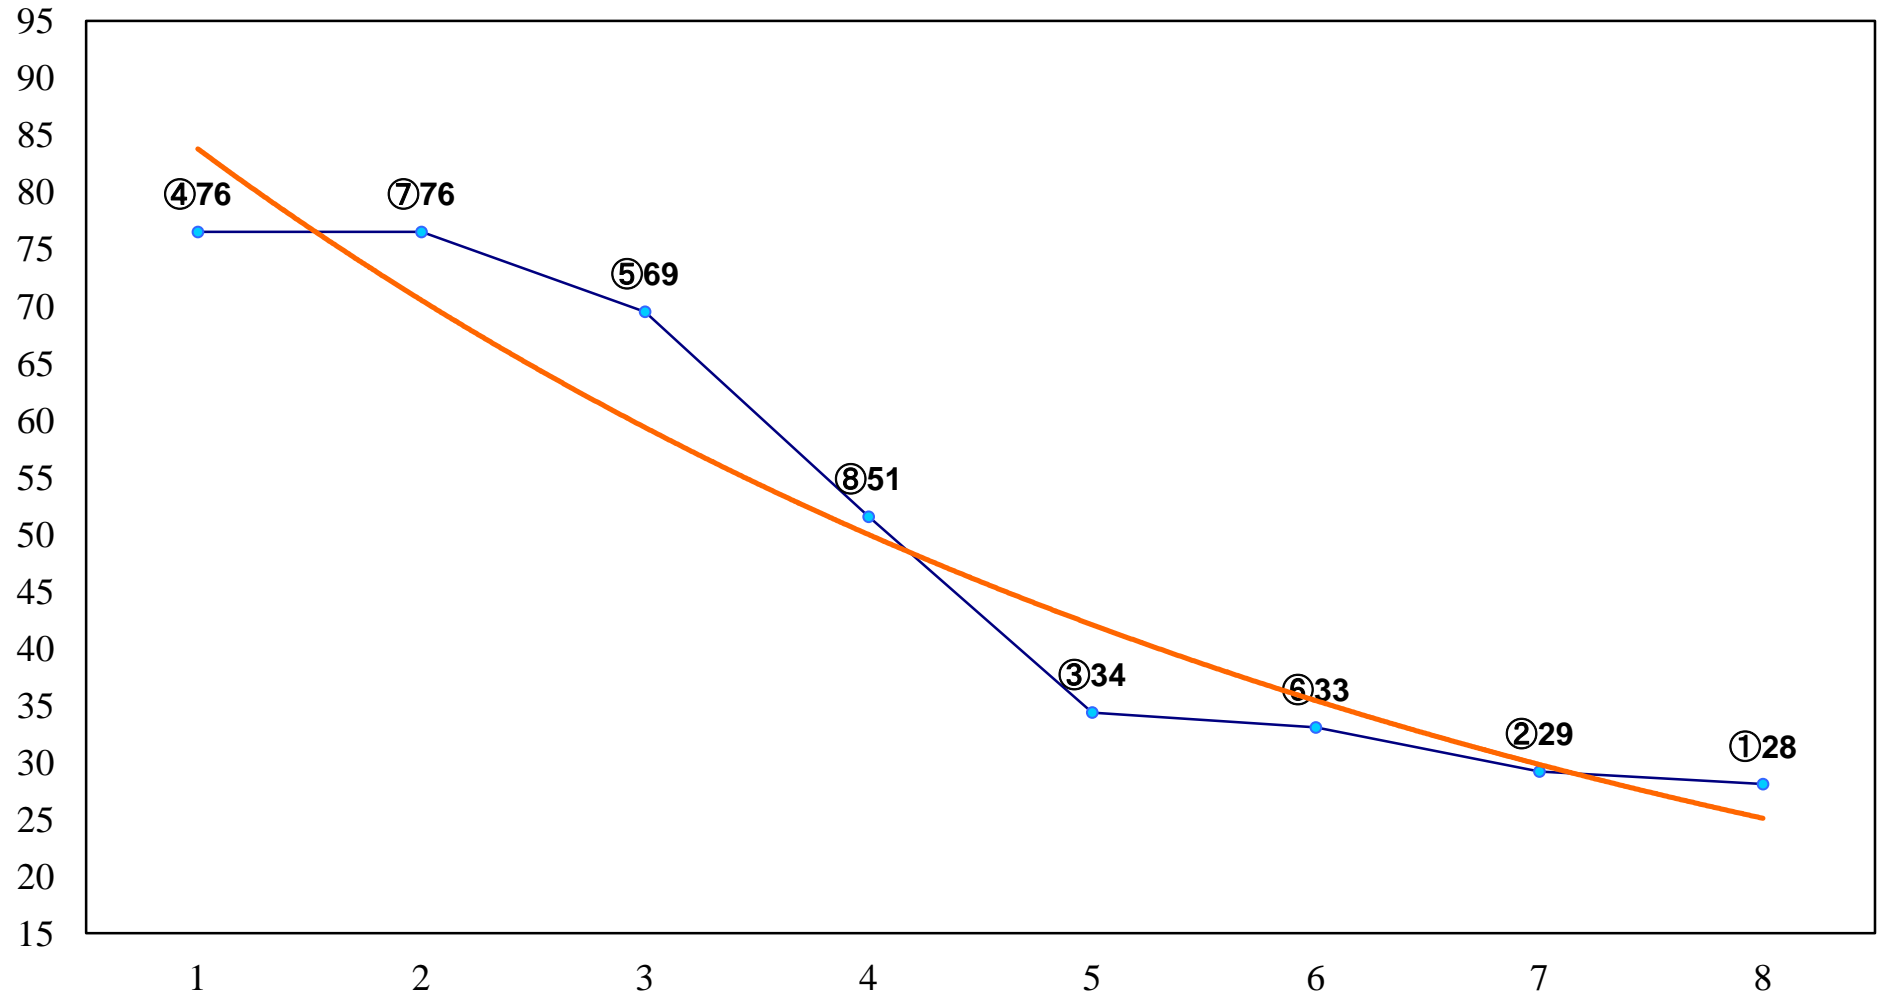

2016年01月28日(木) 川崎競馬 1R 11:00
3歳7 左1400m

2016年01月28日(木) 川崎競馬 2R 11:30
C3 4歳選定馬 左1400m

2016年01月28日(木) 川崎競馬 4R 12:30
C3四五六 左1500m

2016年01月28日(木) 川崎競馬 5R 13:00
C3四五六 左1500m

2016年01月28日(木) 川崎競馬 6R 13:30
C2十十一 左1400m