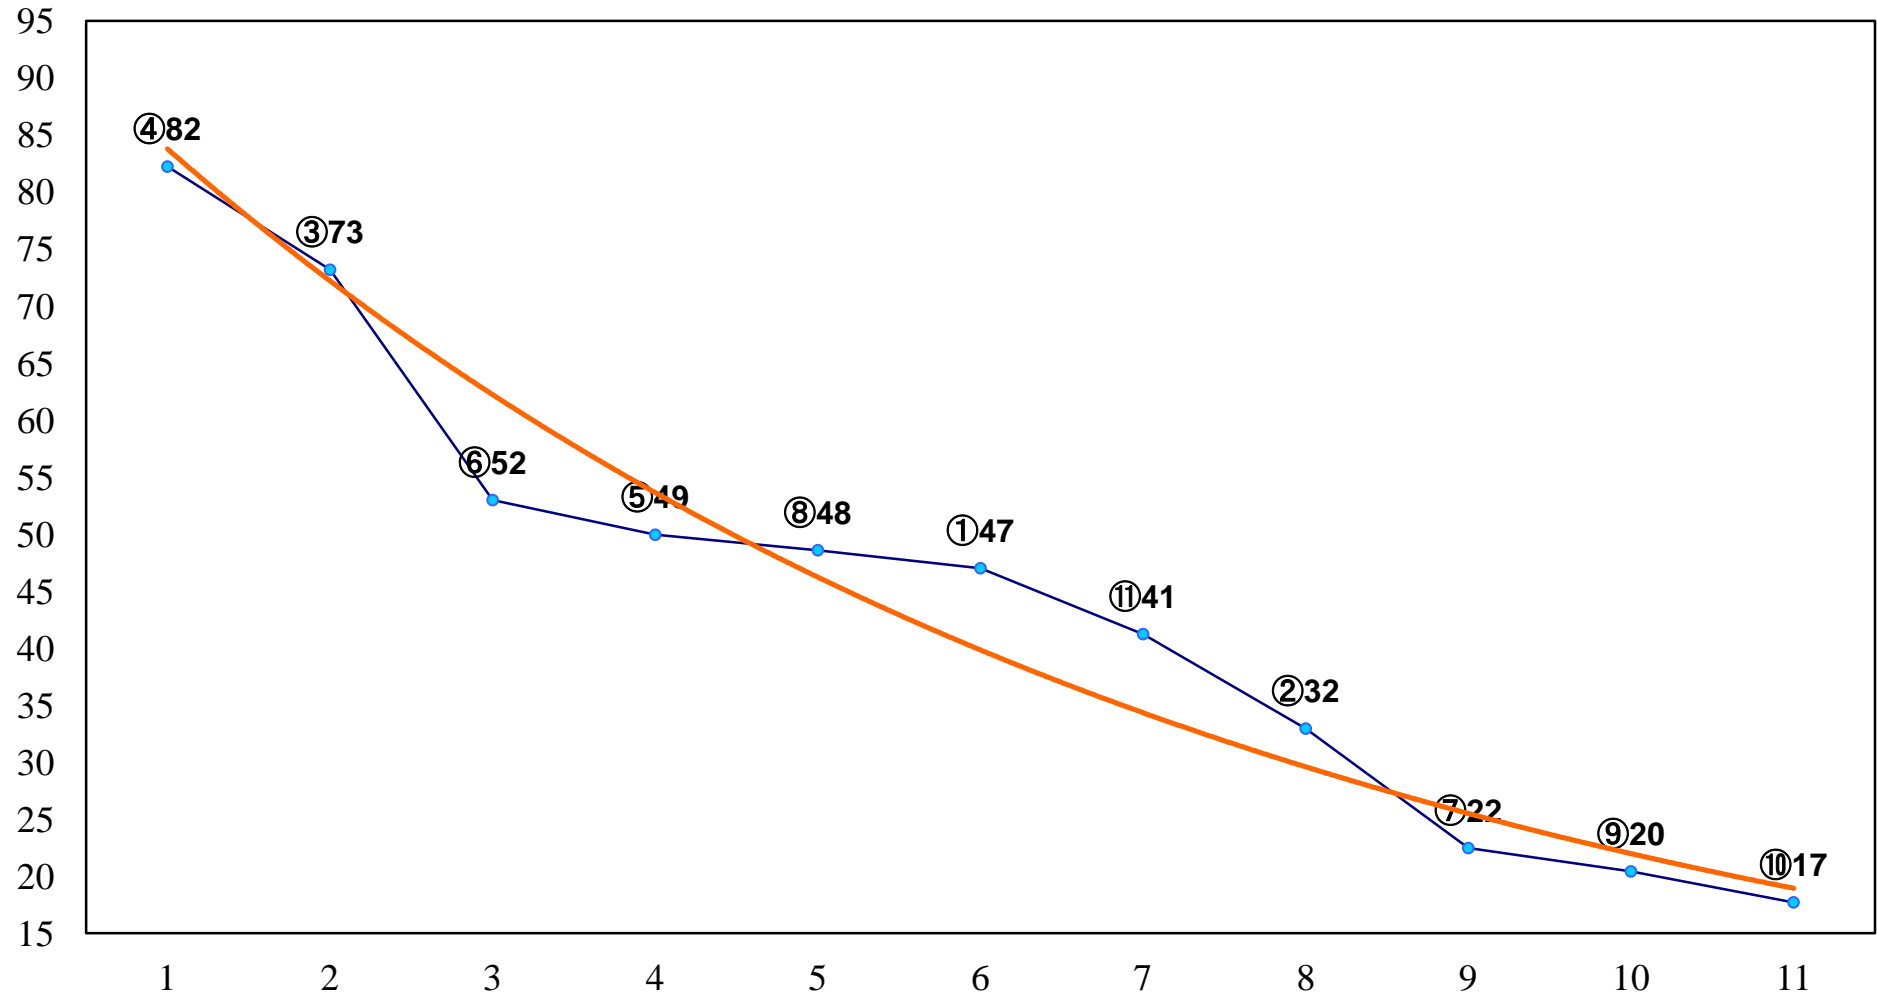

2016年01月28日(木) 川崎競馬 8R 14:30
C2十十一 左1600m