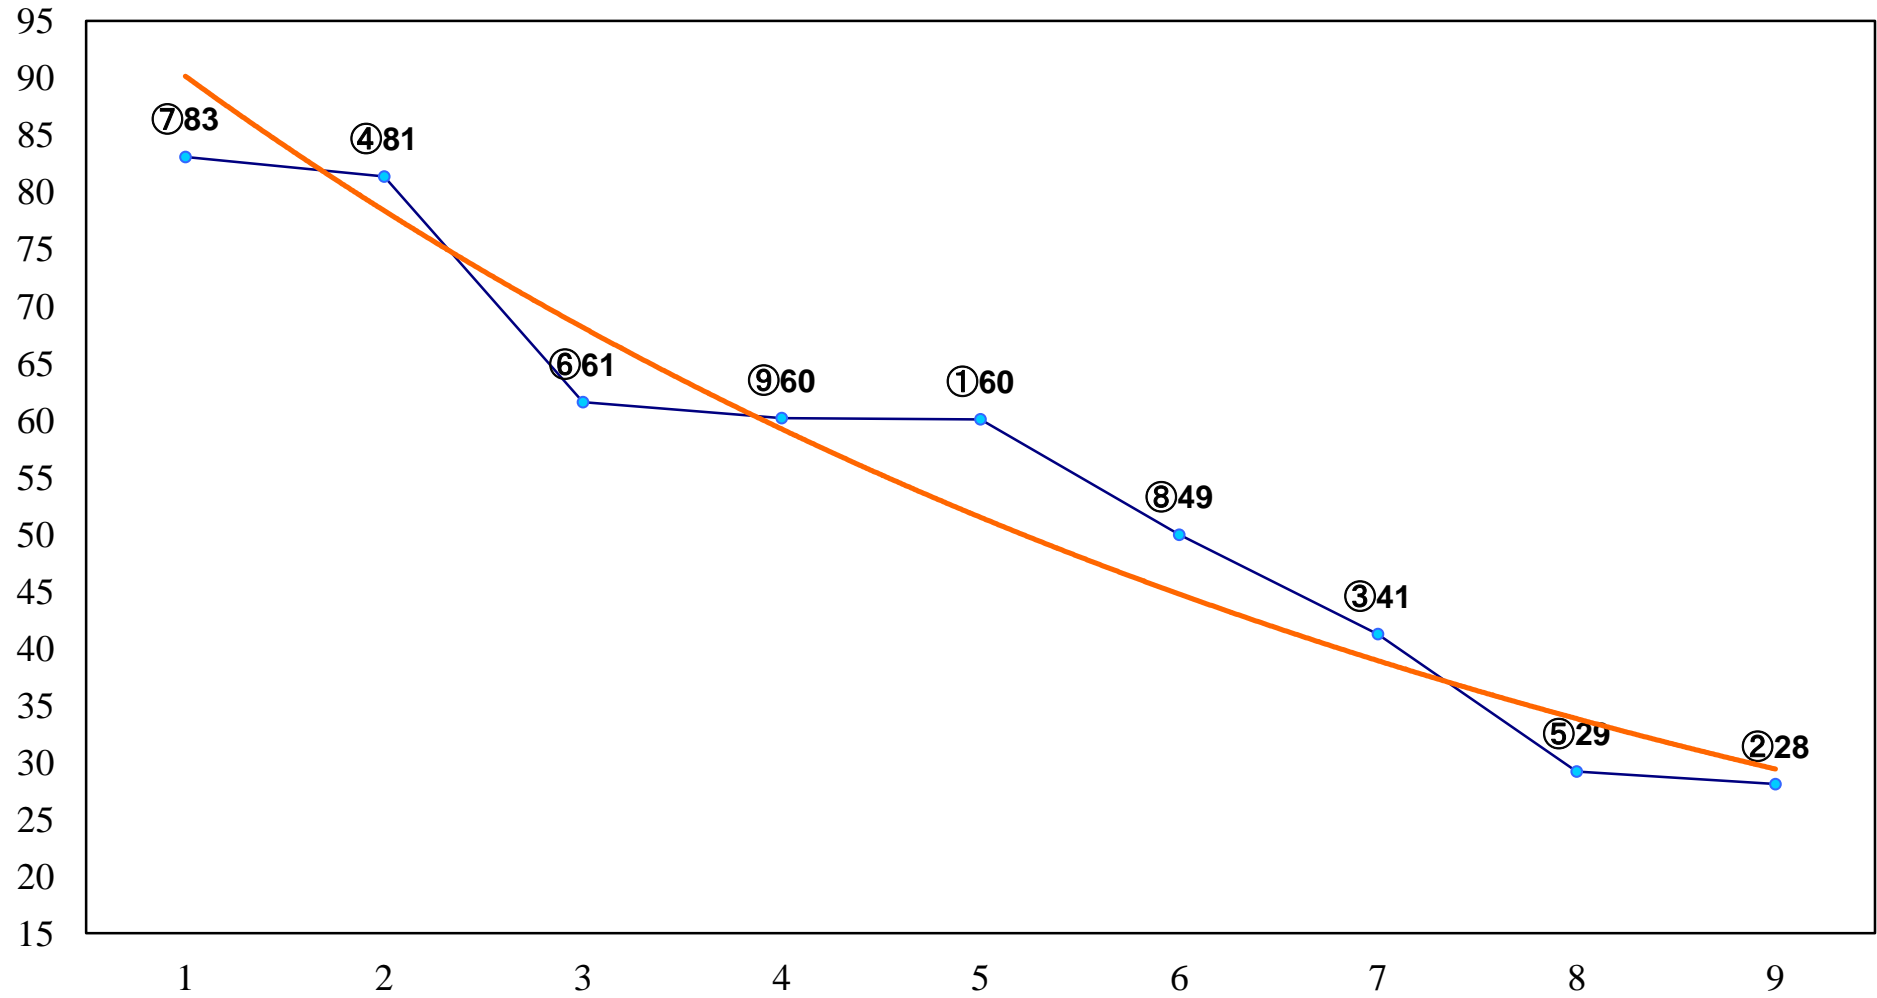

2016年01月28日(木) 川崎競馬 1R 11:00
3歳7 左1400m

2016年01月28日(木) 川崎競馬 2R 11:30
C3 4歳選定馬 左1400m

2016年01月28日(木) 川崎競馬 4R 12:30
C3四五六 左1500m

2016年01月28日(木) 川崎競馬 5R 13:00
C3四五六 左1500m

2016年01月28日(木) 川崎競馬 6R 13:30
C2十十一 左1400m