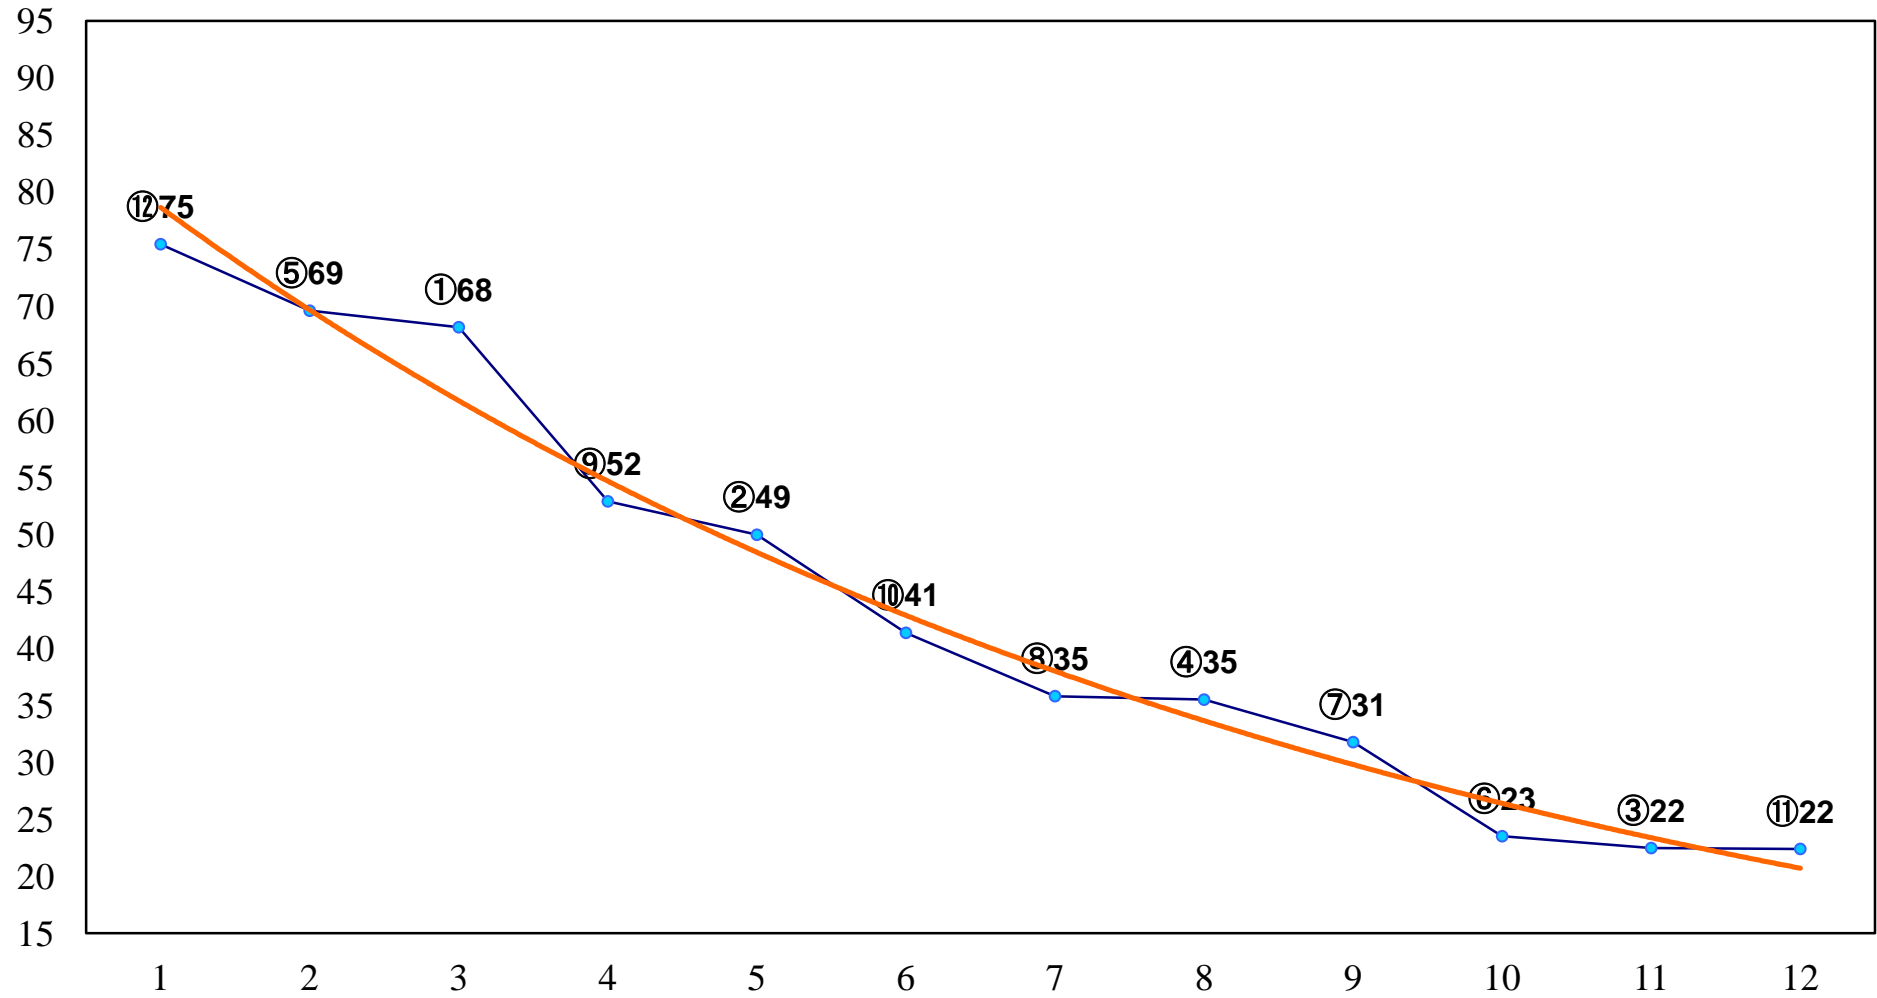

2016年01月28日(木) 川崎競馬 1R 11:00
3歳7 左1400m

2016年01月28日(木) 川崎競馬 2R 11:30
C3 4歳選定馬 左1400m

2016年01月28日(木) 川崎競馬 4R 12:30
C3四五六 左1500m

2016年01月28日(木) 川崎競馬 5R 13:00
C3四五六 左1500m

2016年01月28日(木) 川崎競馬 6R 13:30
C2十十一 左1400m