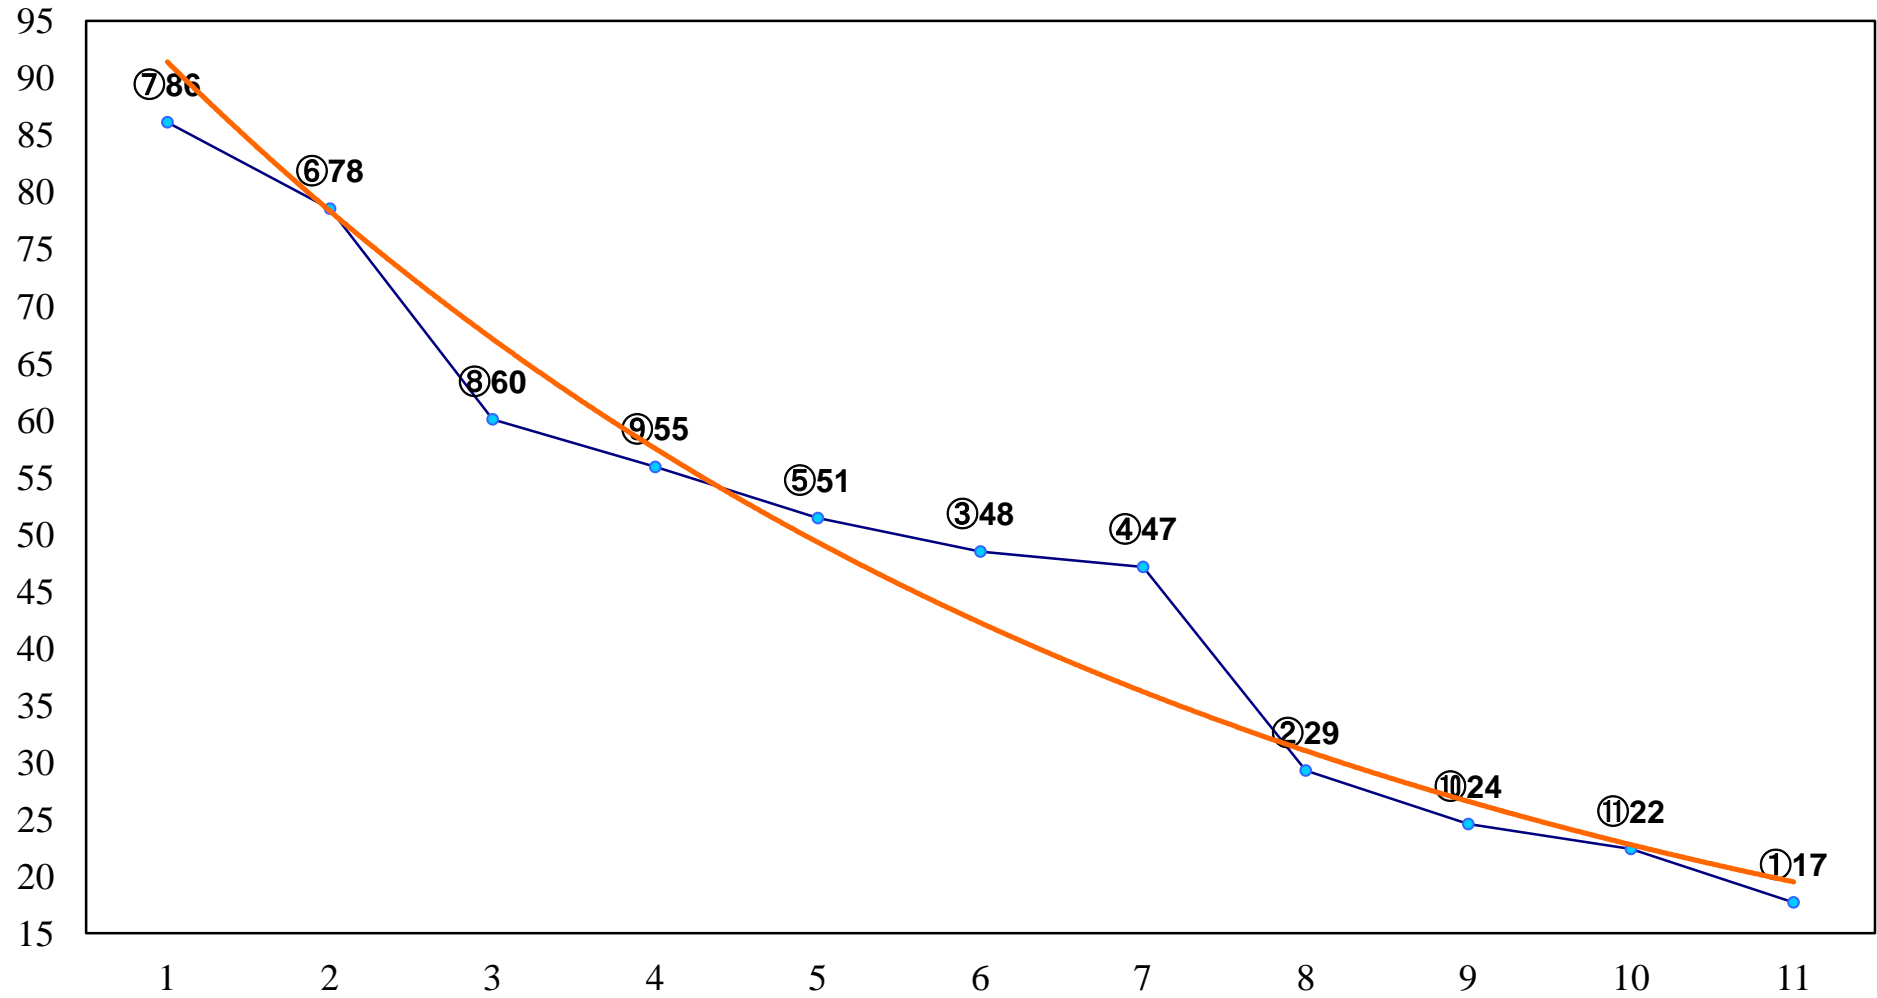

2016年01月28日(木) 川崎競馬 1R 11:00
3歳7 左1400m

2016年01月28日(木) 川崎競馬 2R 11:30
C3 4歳選定馬 左1400m

2016年01月28日(木) 川崎競馬 4R 12:30
C3四五六 左1500m

2016年01月28日(木) 川崎競馬 5R 13:00
C3四五六 左1500m

2016年01月28日(木) 川崎競馬 6R 13:30
C2十十一 左1400m