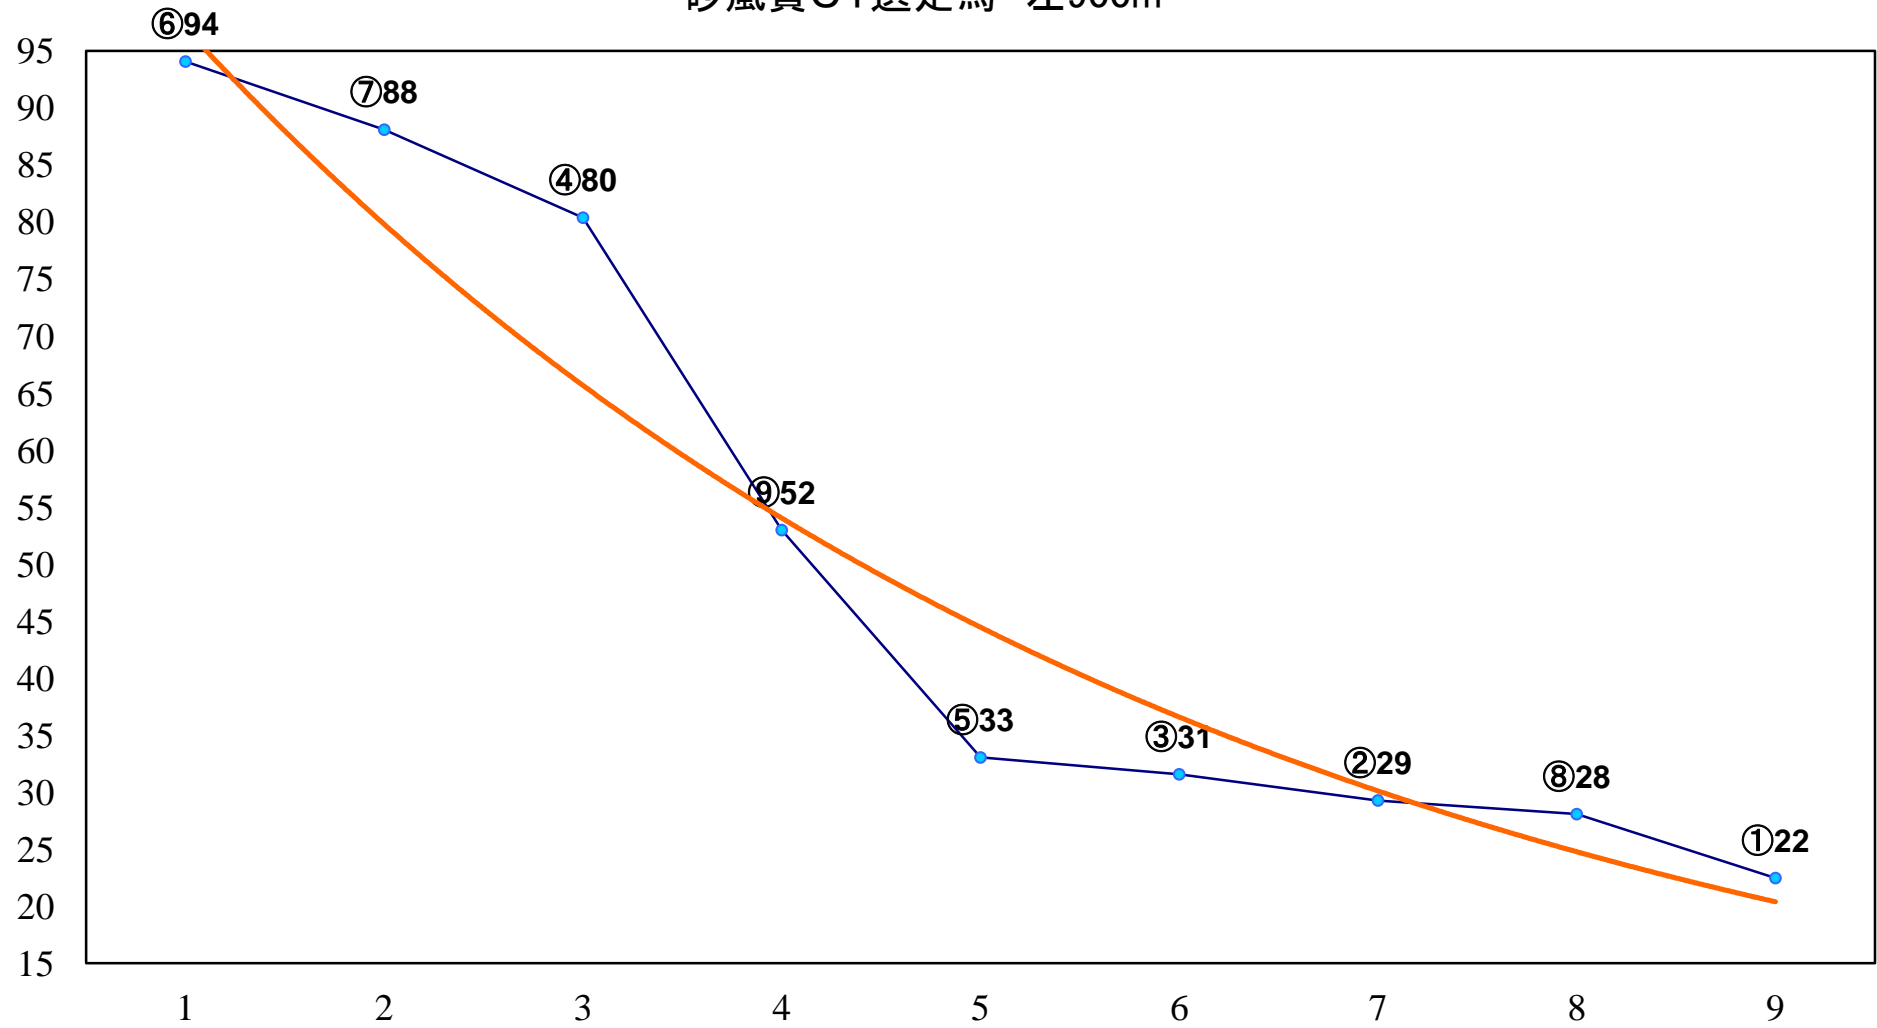

2016年01月28日(木) 川崎競馬 9R 15:05
砂嵐賞C1選定馬 左900m