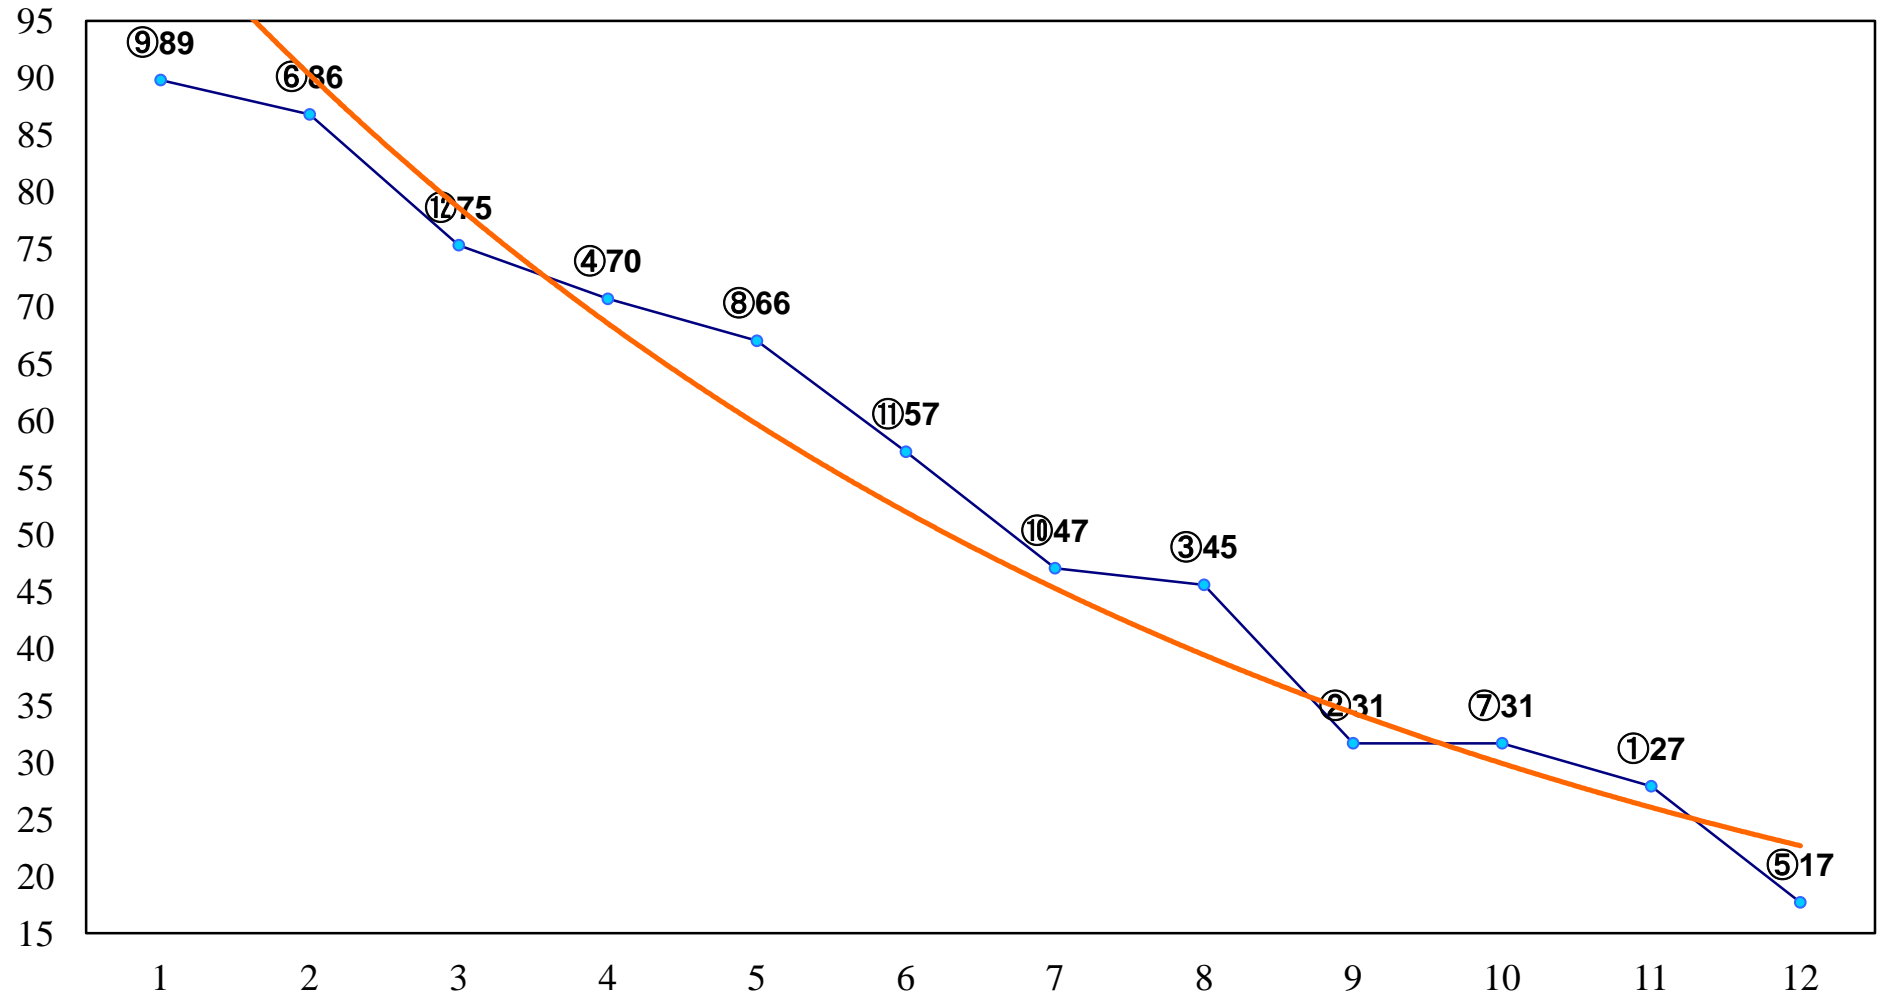

2016年02月03日(水) 浦和競馬 1R 10:30  
3歳五 左1400m

2016年02月03日(水) 浦和競馬 2R 11:00  
C3 4歳イ 左1400m

2016年02月03日(水) 浦和競馬 3R 11:30  
C3九十 左1400m

2016年02月03日(水) 浦和競馬 4R 12:00  
C3九十 左1400m

2016年02月03日(水) 浦和競馬 5R 12:30  
C3七八 左1500m