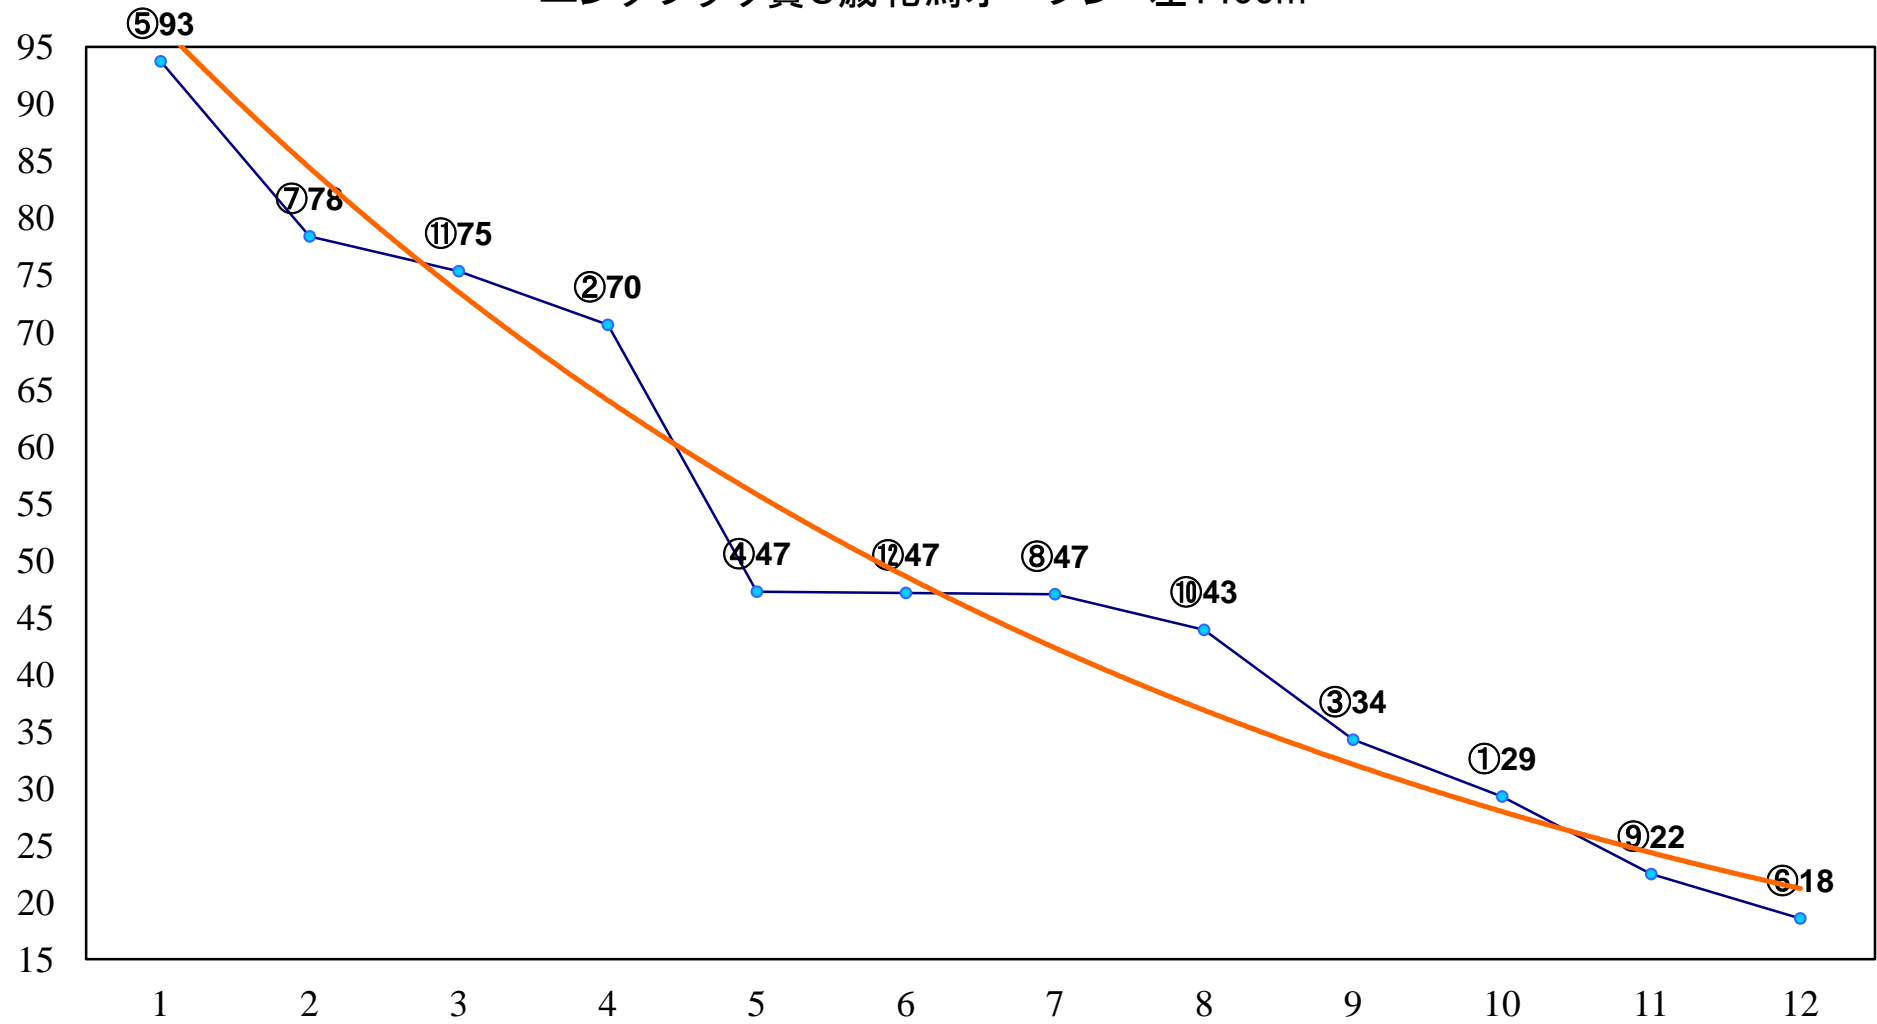

2016年02月03日(水) 浦和競馬 11R 16:05
ユングフラウ賞3歳牝馬オープン 左1400m