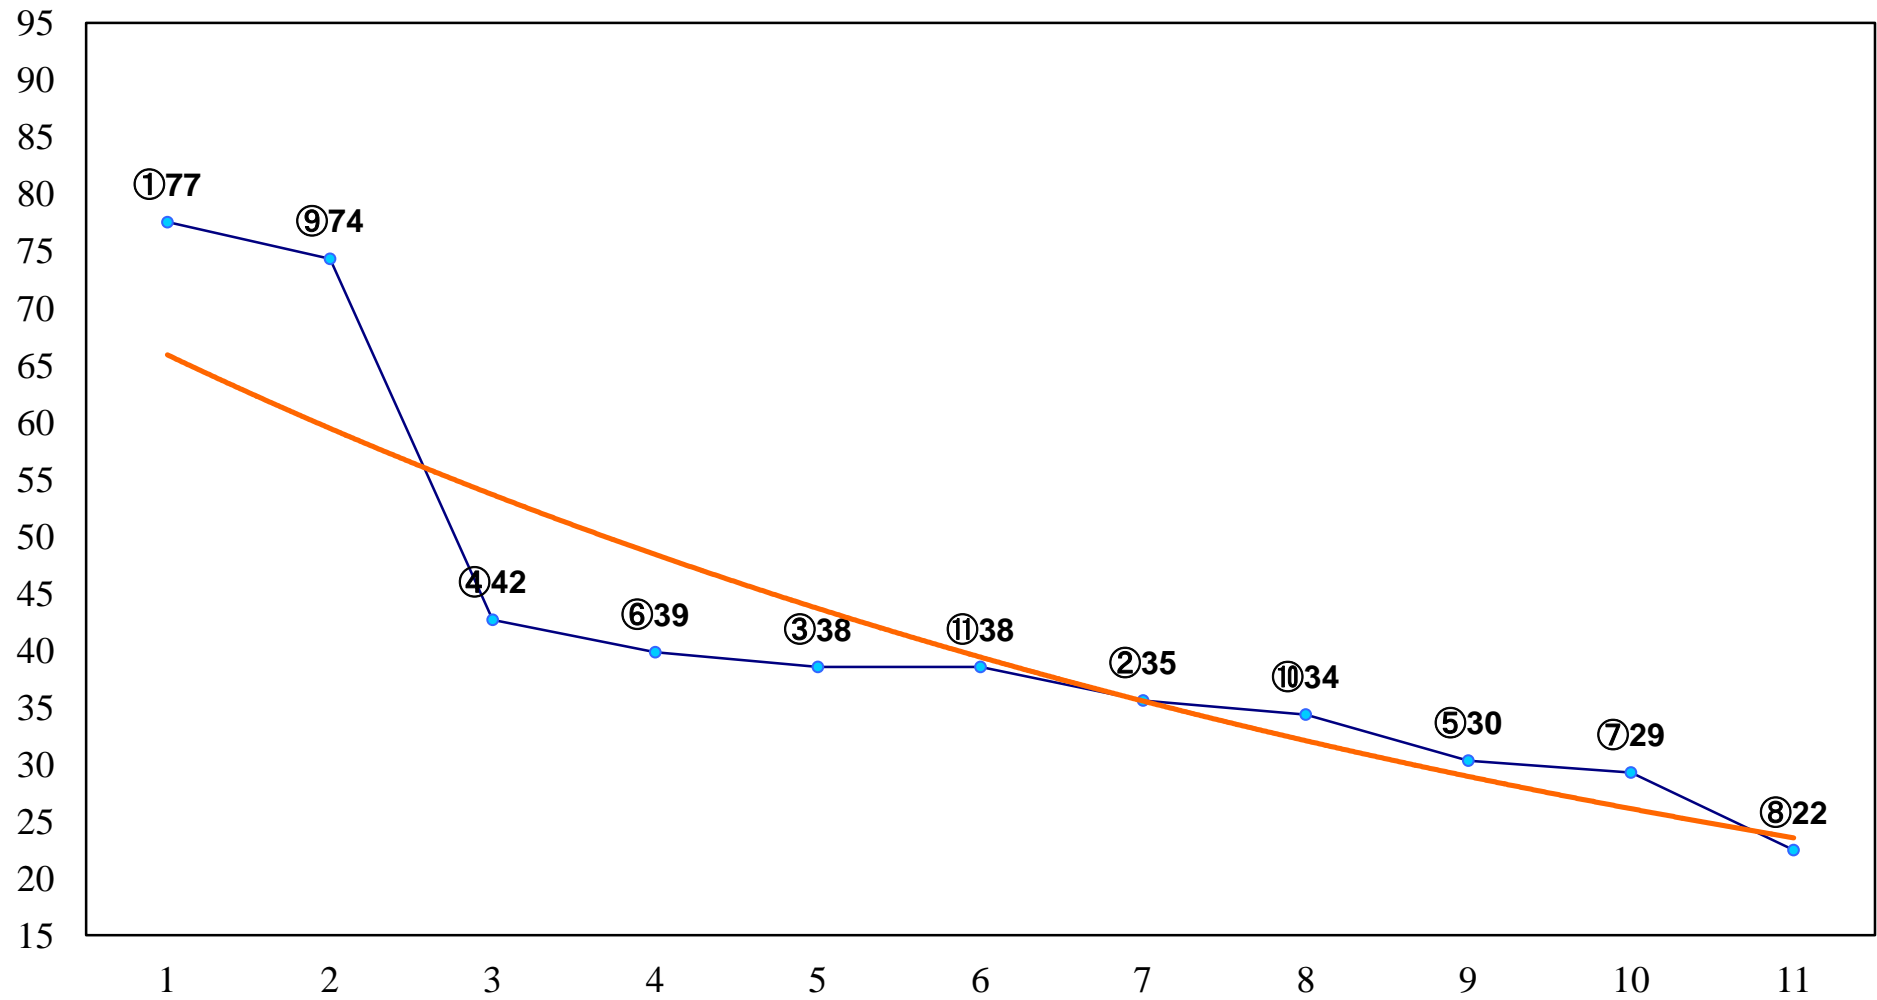

2016年02月03日(水) 浦和競馬 1R 10:30  
3歳五 左1400m

2016年02月03日(水) 浦和競馬 2R 11:00  
C3 4歳イ 左1400m

2016年02月03日(水) 浦和競馬 3R 11:30  
C3九十 左1400m

2016年02月03日(水) 浦和競馬 4R 12:00  
C3九十 左1400m

2016年02月03日(水) 浦和競馬 5R 12:30  
C3七八 左1500m