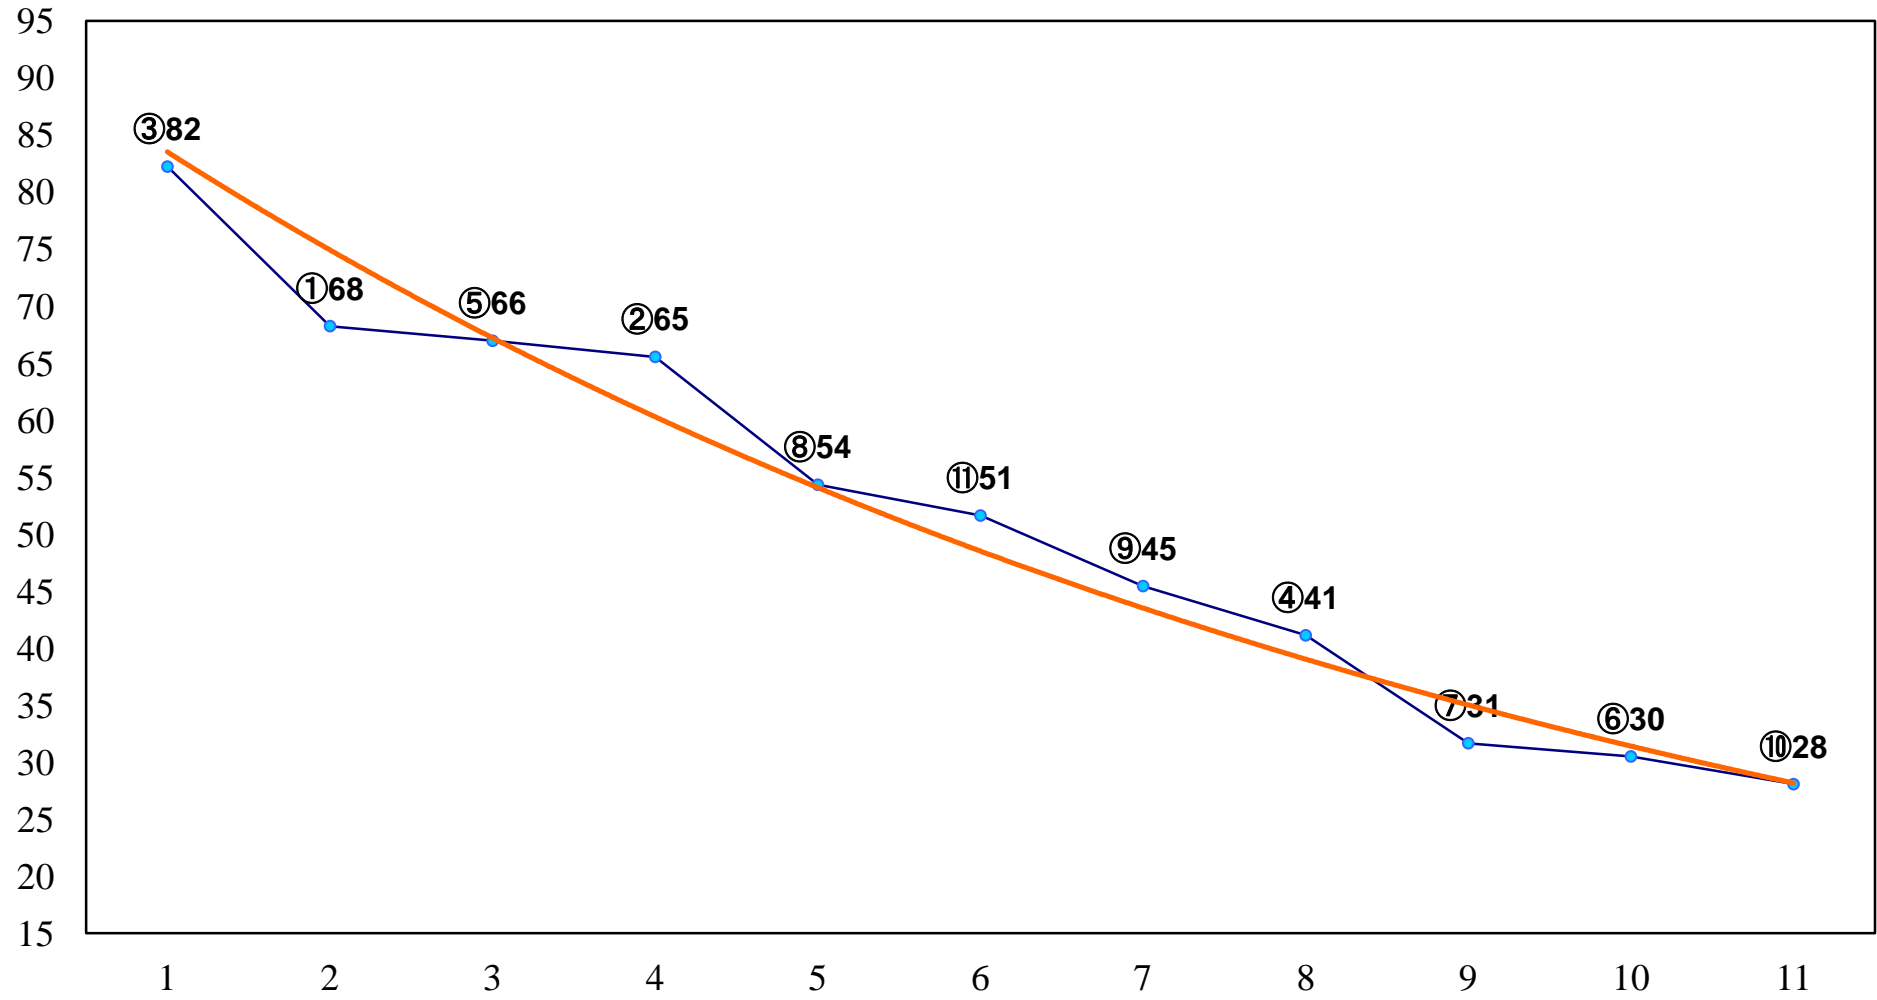

2016年02月03日(水) 浦和競馬 6R 13:05  
C3七八 左1400m

2016年02月03日(水) 浦和競馬 7R 13:40  
C2八九 左1400m

2016年02月03日(水) 浦和競馬 8R 14:15  
べに梅賞C2八九 左1500m

2016年02月03日(水) 浦和競馬 9R 14:50

越生梅林賞C2選抜牝馬 左1400m

2016年02月03日(水) 浦和競馬 10R 15:25  
節分特別C1三 左1600m