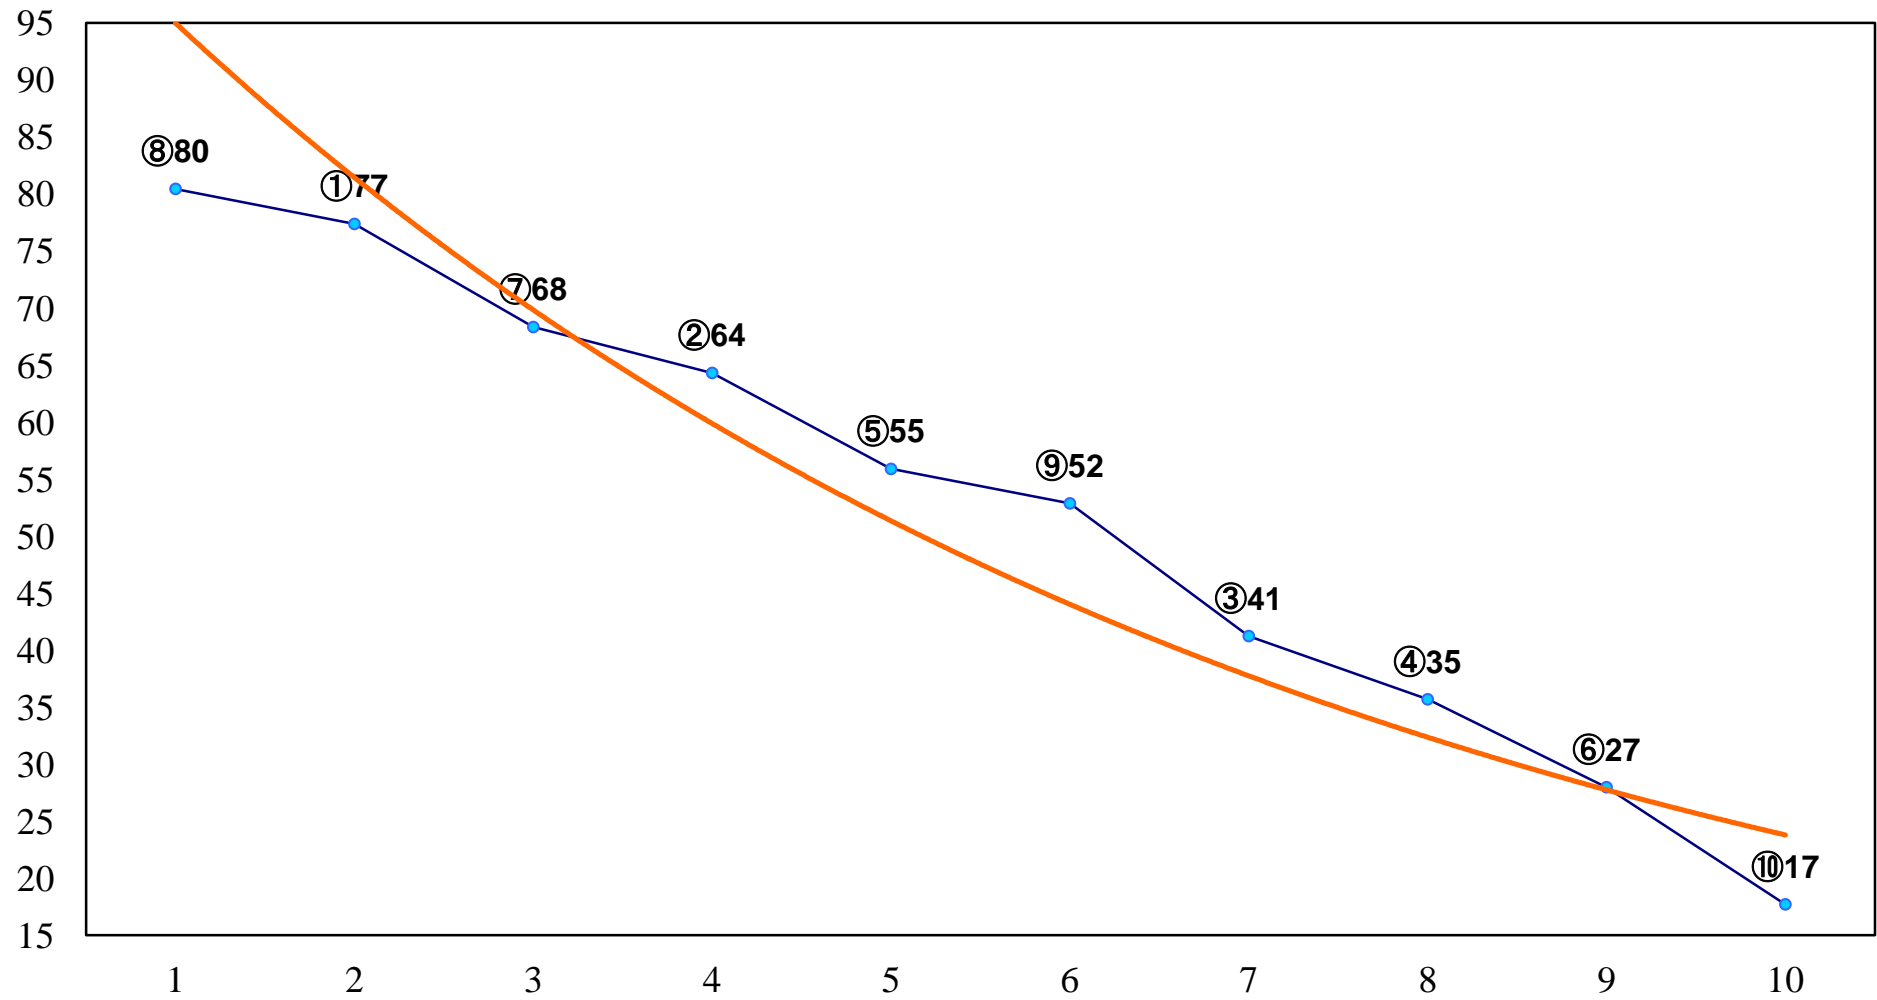

2016年02月03日(水) 浦和競馬 1R 10:30  
3歳五 左1400m

2016年02月03日(水) 浦和競馬 2R 11:00  
C3 4歳イ 左1400m

2016年02月03日(水) 浦和競馬 3R 11:30  
C3九十 左1400m

2016年02月03日(水) 浦和競馬 4R 12:00  
C3九十 左1400m

2016年02月03日(水) 浦和競馬 5R 12:30  
C3七八 左1500m