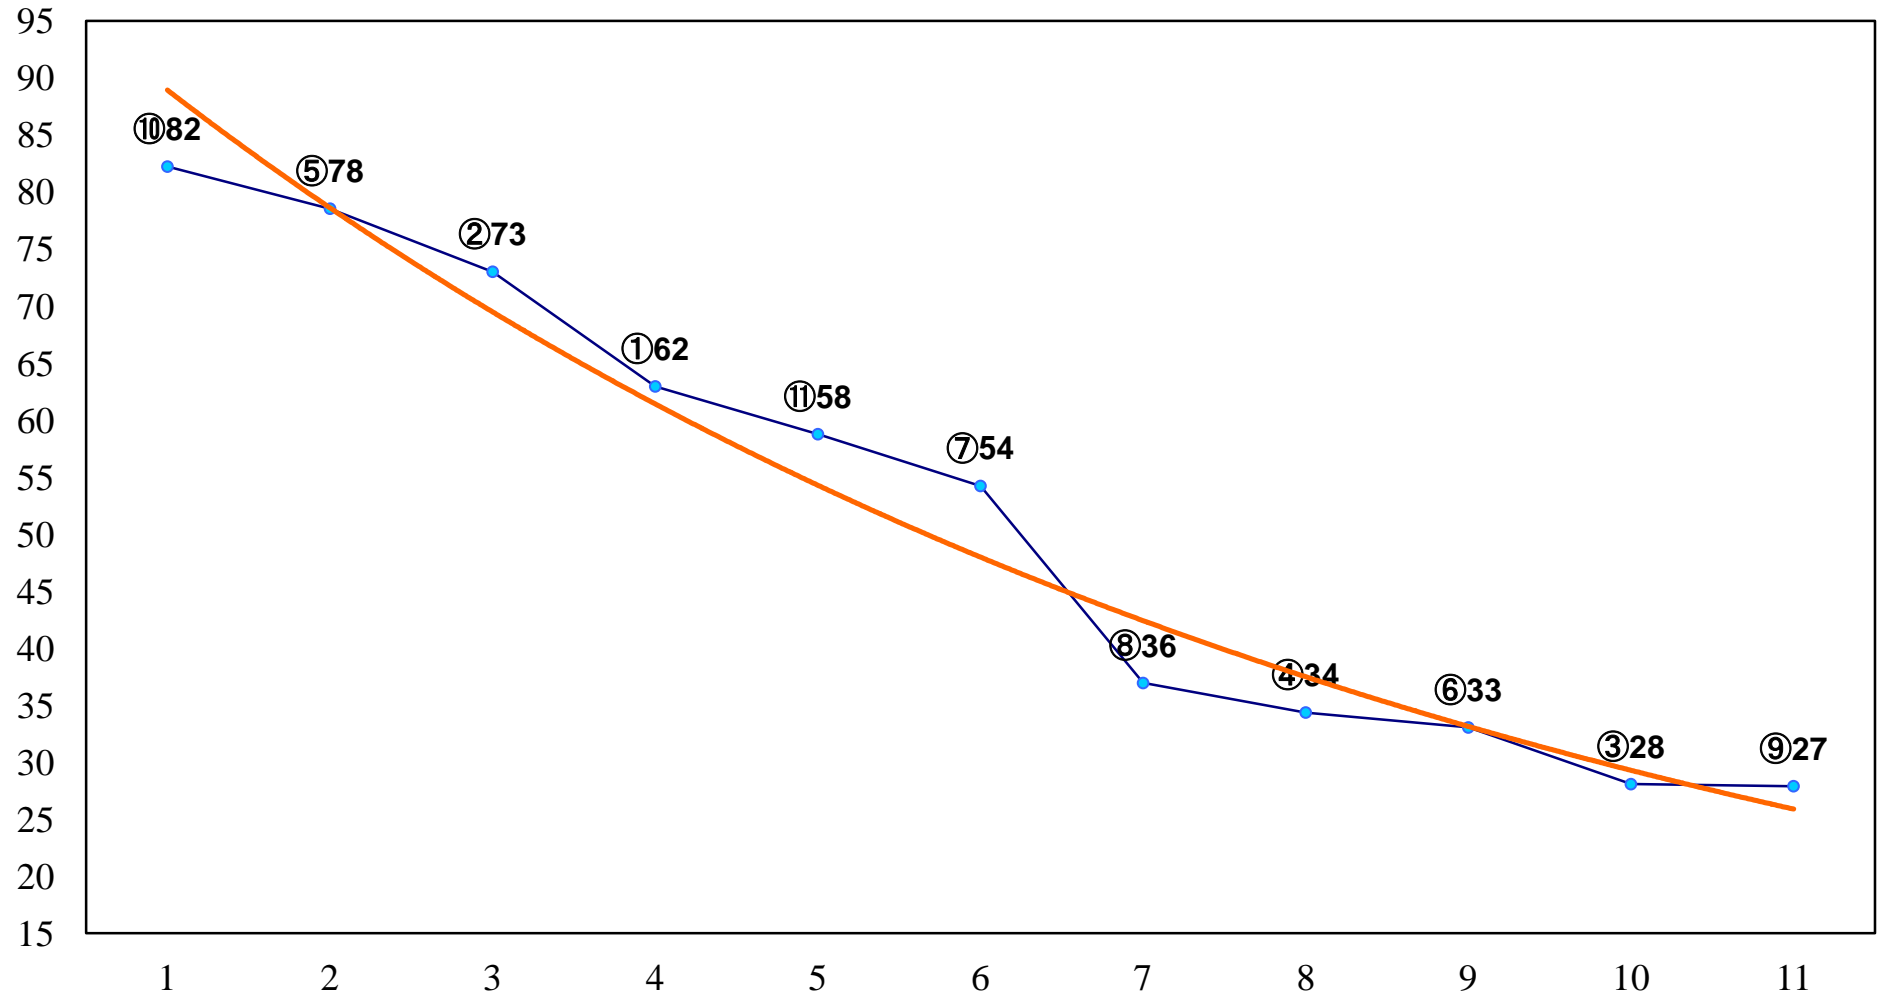

2016年02月03日(水) 浦和競馬 1R 10:30  
3歳五 左1400m

2016年02月03日(水) 浦和競馬 2R 11:00  
C3 4歳イ 左1400m

2016年02月03日(水) 浦和競馬 3R 11:30  
C3九十 左1400m

2016年02月03日(水) 浦和競馬 4R 12:00  
C3九十 左1400m

2016年02月03日(水) 浦和競馬 5R 12:30  
C3七八 左1500m