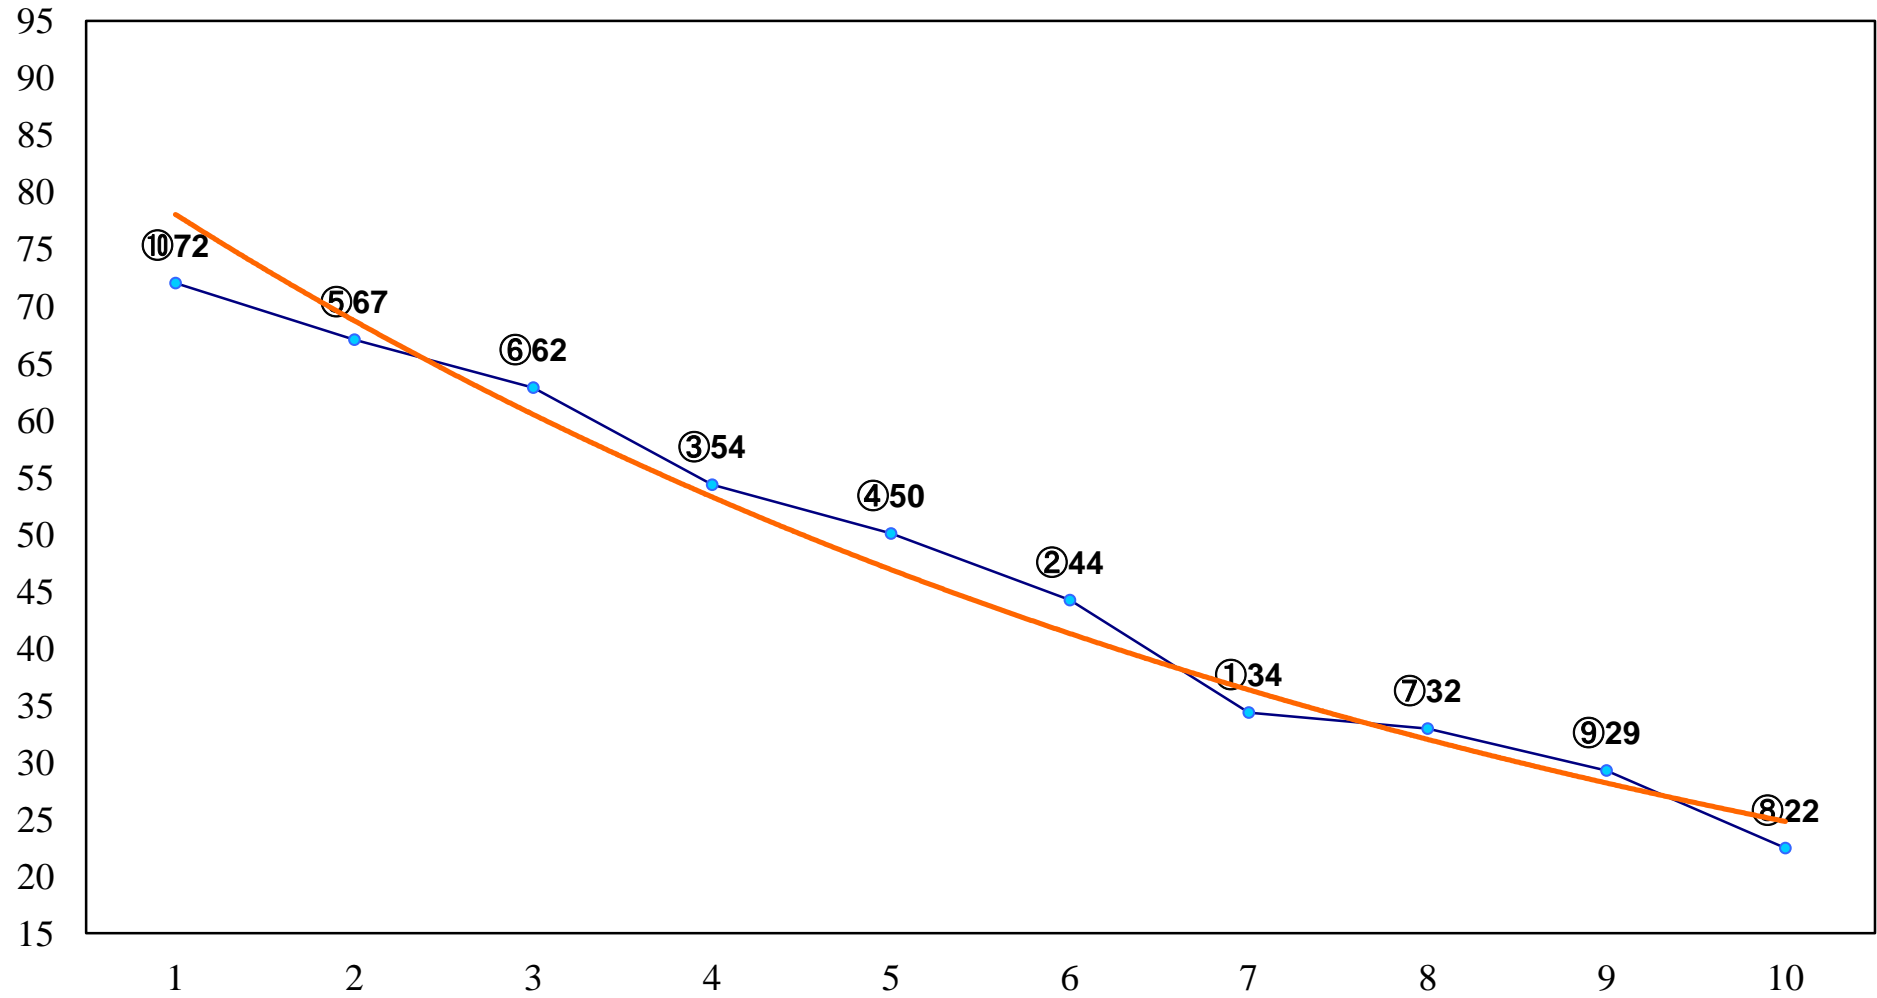

2016年02月03日(水) 浦和競馬 8R 14:15
べに梅賞C2八九 左1500m