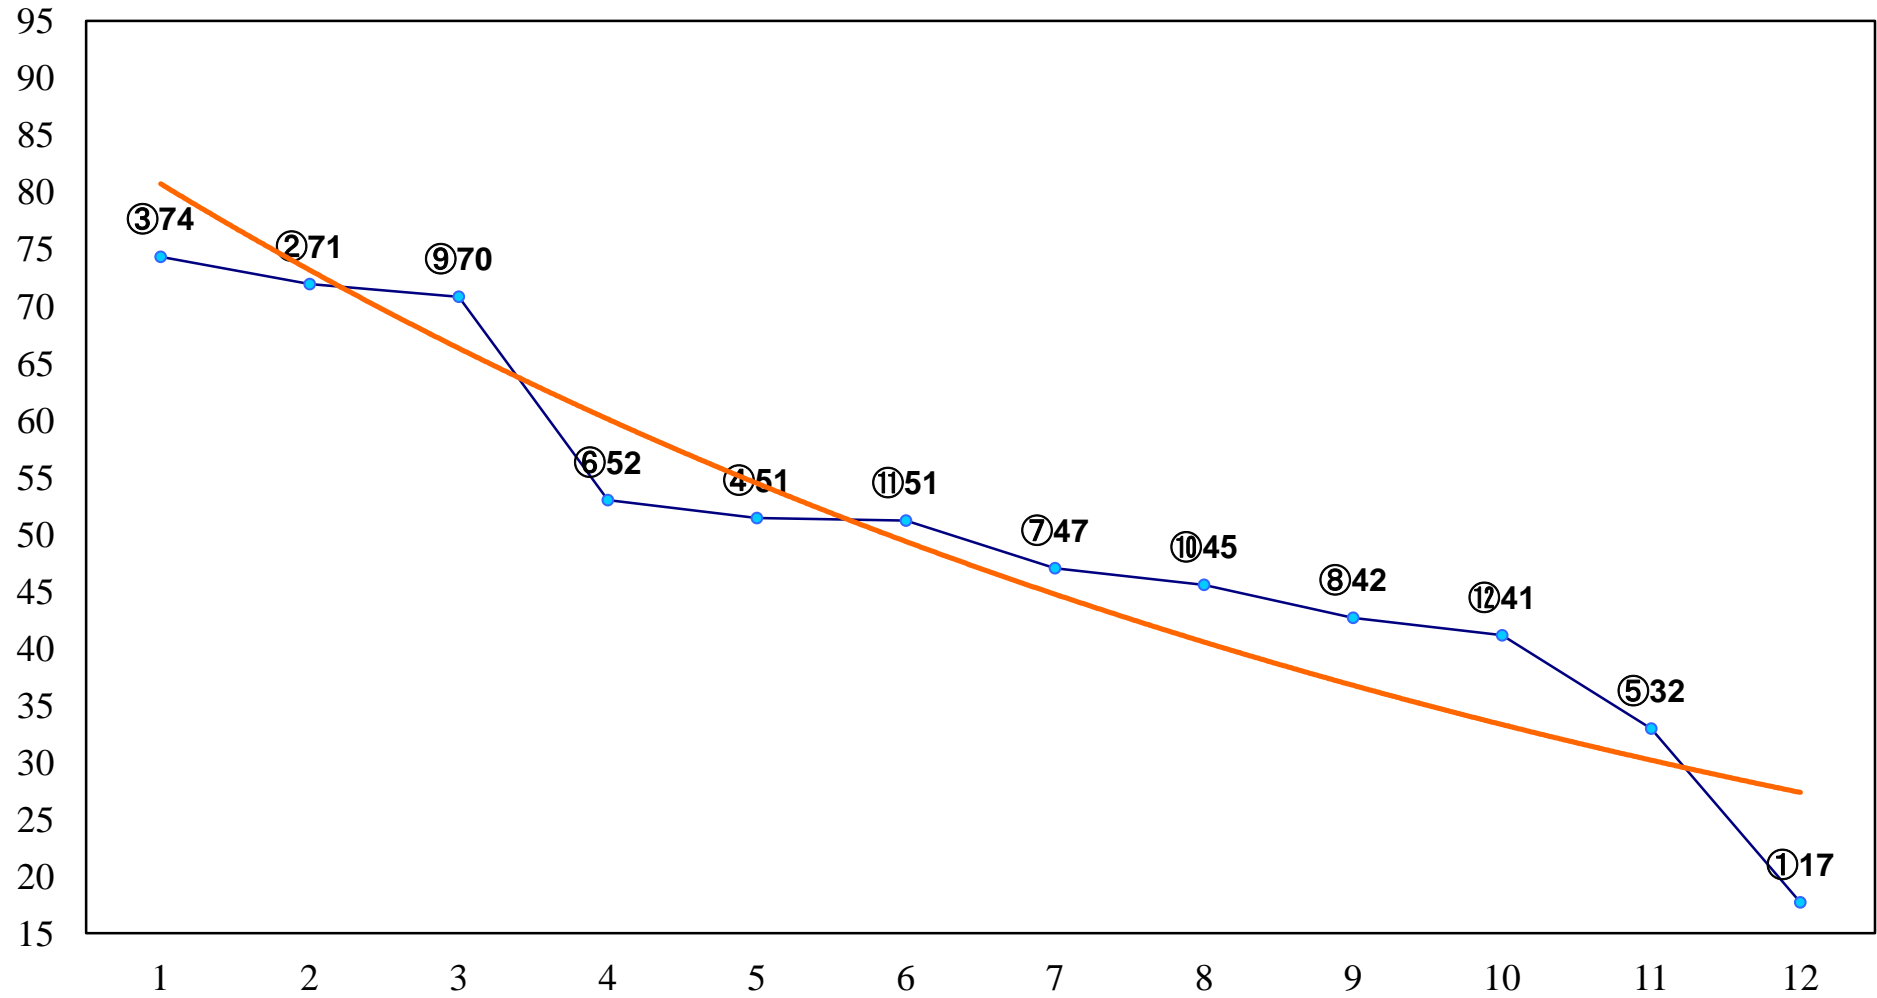

2016年02月03日(水) 浦和競馬 1R 10:30  
3歳五 左1400m

2016年02月03日(水) 浦和競馬 2R 11:00  
C3 4歳イ 左1400m

2016年02月03日(水) 浦和競馬 3R 11:30  
C3九十 左1400m

2016年02月03日(水) 浦和競馬 4R 12:00  
C3九十 左1400m

2016年02月03日(水) 浦和競馬 5R 12:30  
C3七八 左1500m