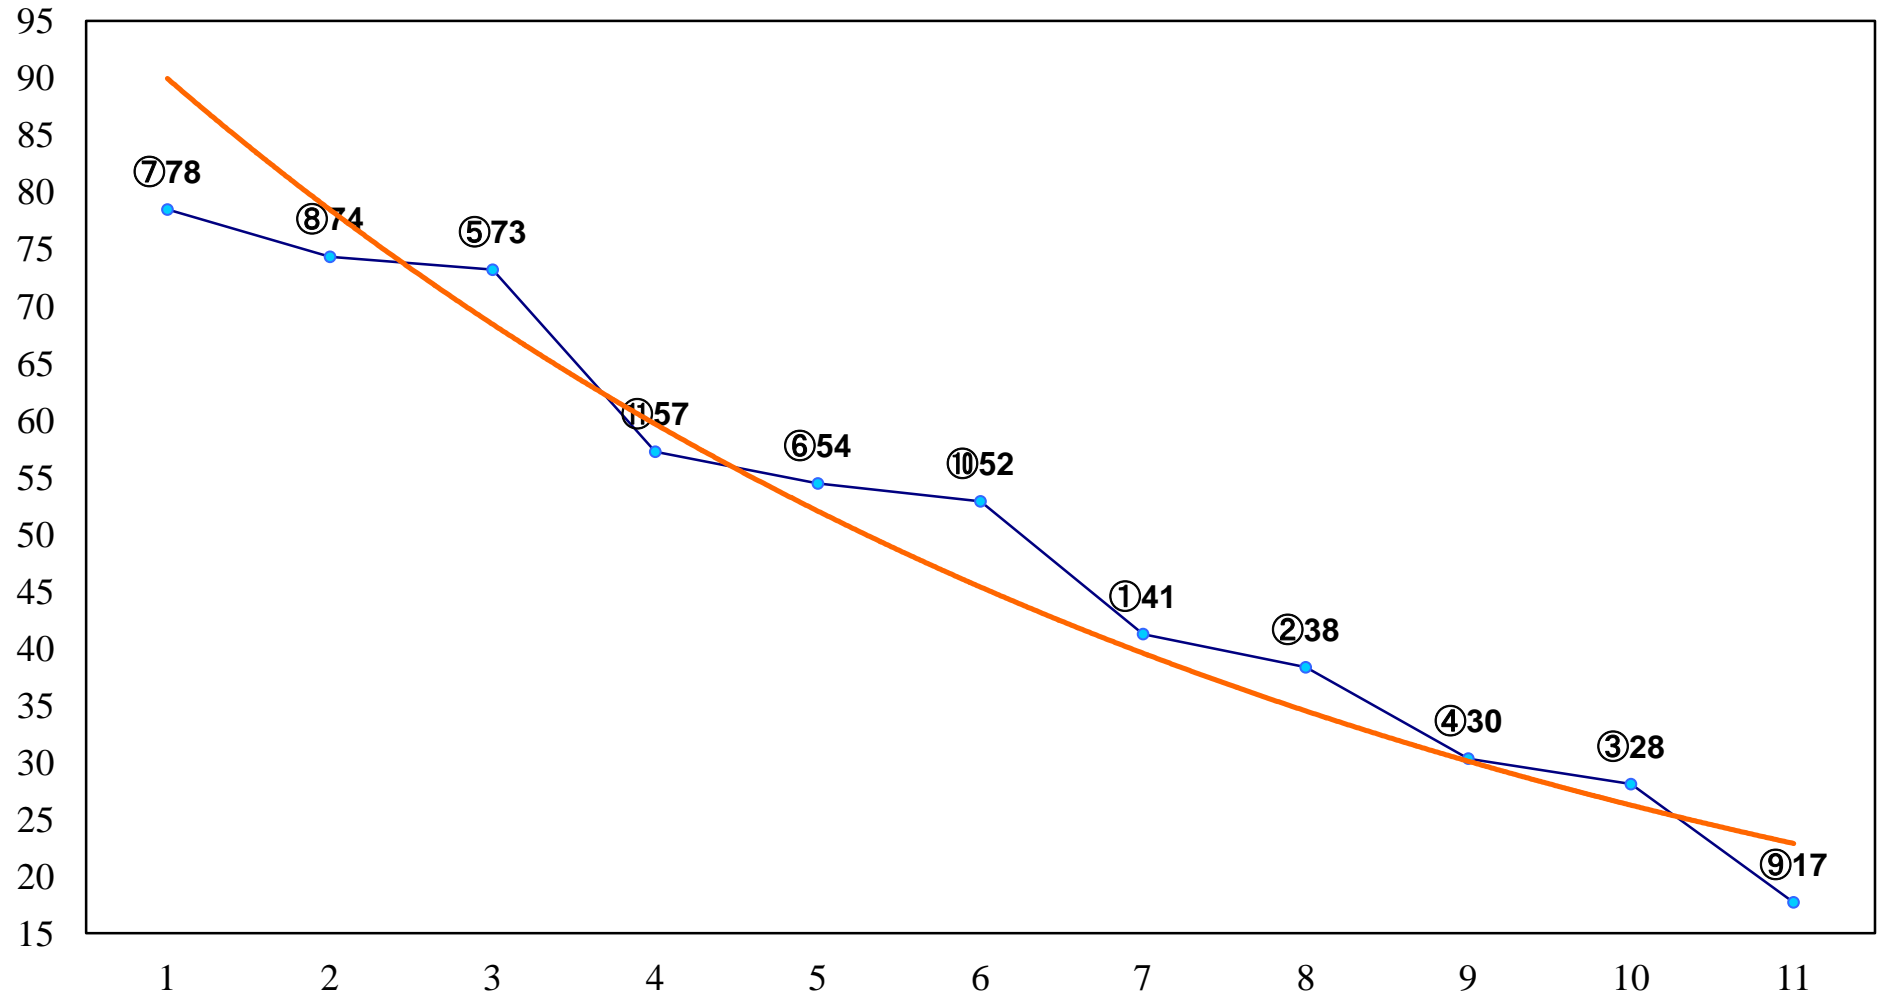

2016年02月03日(水) 浦和競馬 7R 13:40
C2八九 左1400m