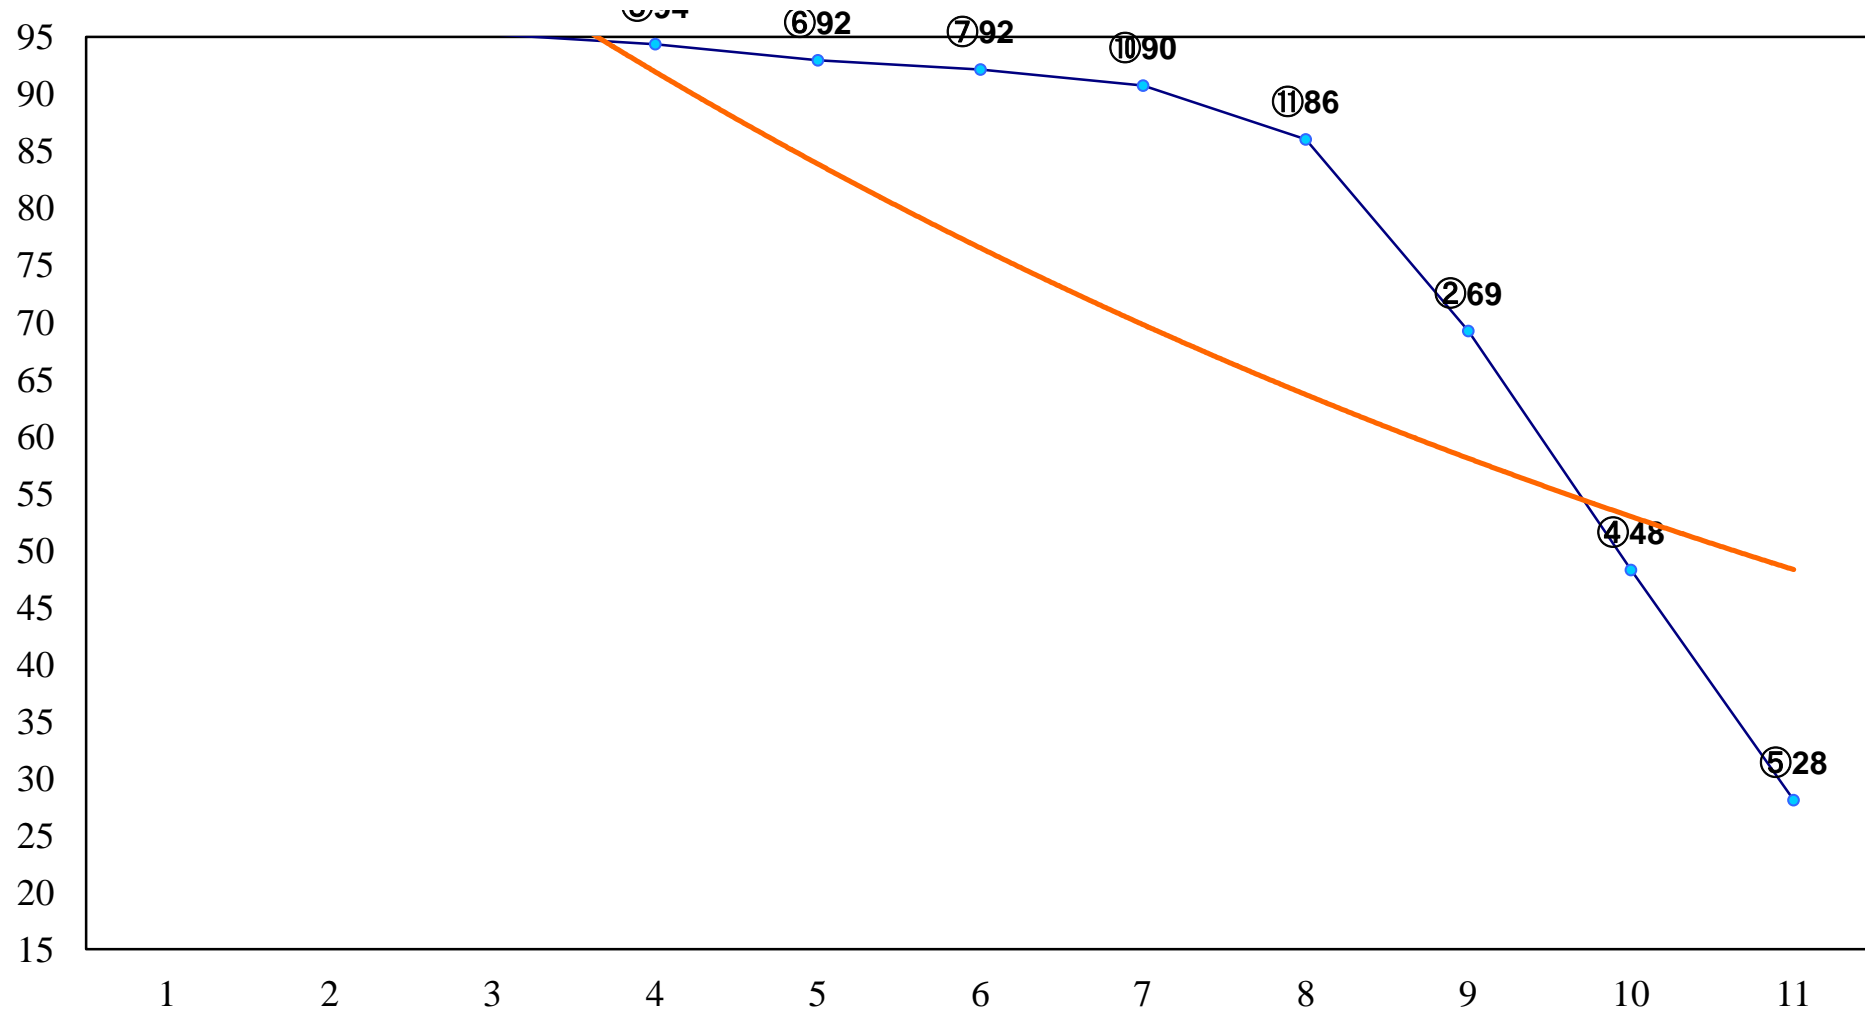

2016年02月03日(水) 浦和競馬 6R 13:05  
C3七八 左1400m

2016年02月03日(水) 浦和競馬 7R 13:40  
C2八九 左1400m

2016年02月03日(水) 浦和競馬 8R 14:15  
べに梅賞C2八九 左1500m

2016年02月03日(水) 浦和競馬 9R 14:50

越生梅林賞C2選抜牝馬 左1400m

2016年02月03日(水) 浦和競馬 10R 15:25  
節分特別C1三 左1600m