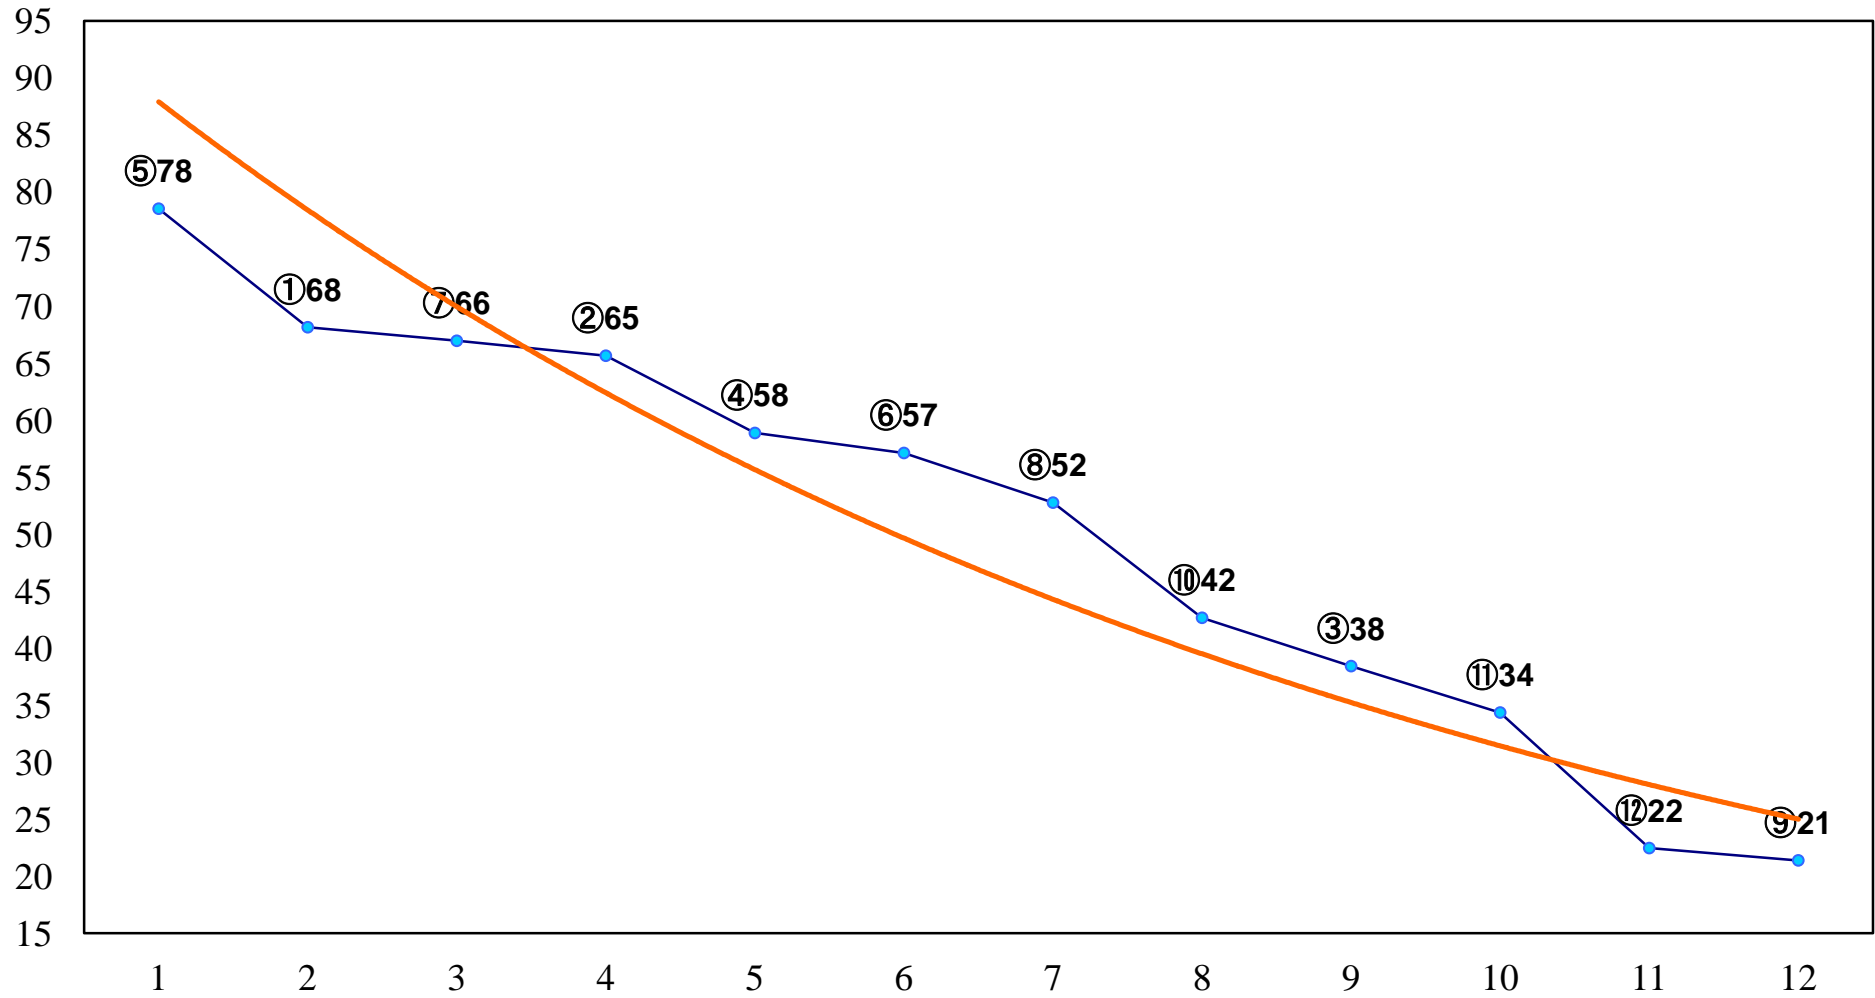

2016年02月03日(水) 浦和競馬 6R 13:05
C3七八 左1400m