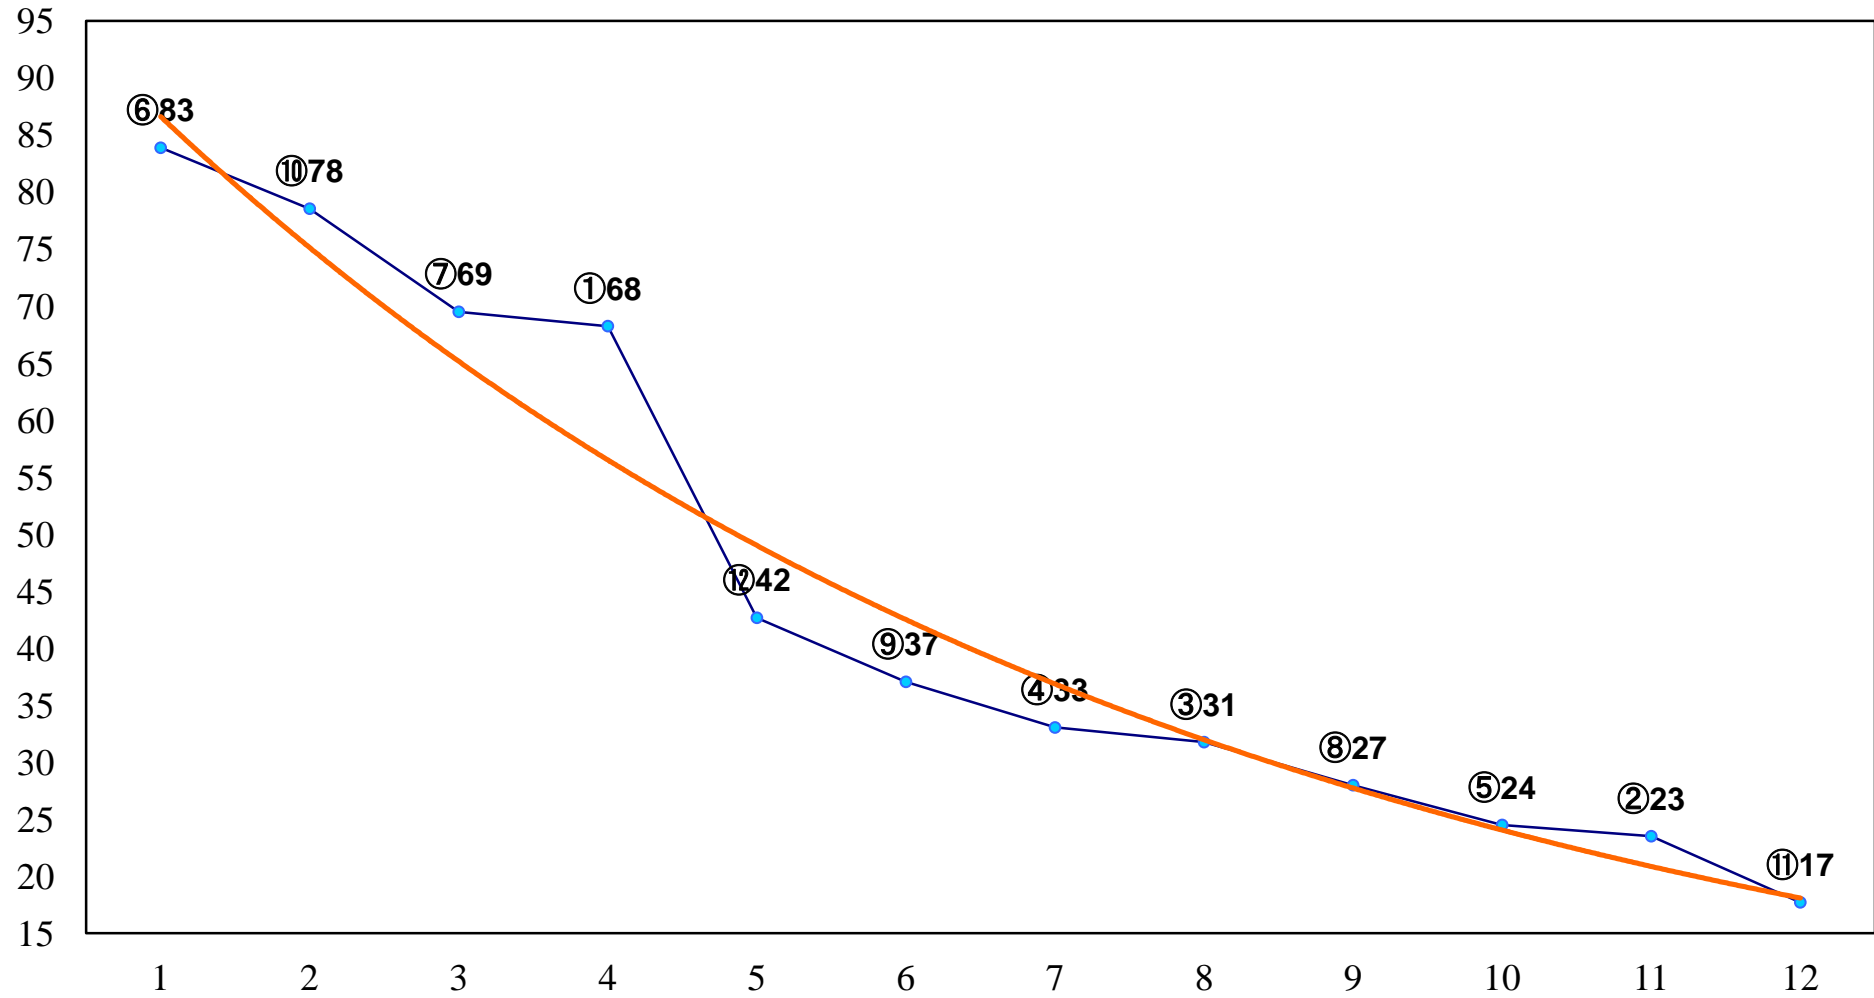

2016年02月04日(木) 浦和競馬 11R 16:05
如月特別B1B2一 左1600m

2016年02月04日(木) 浦和競馬 12R 16:40
立春特別C1二 左1400m