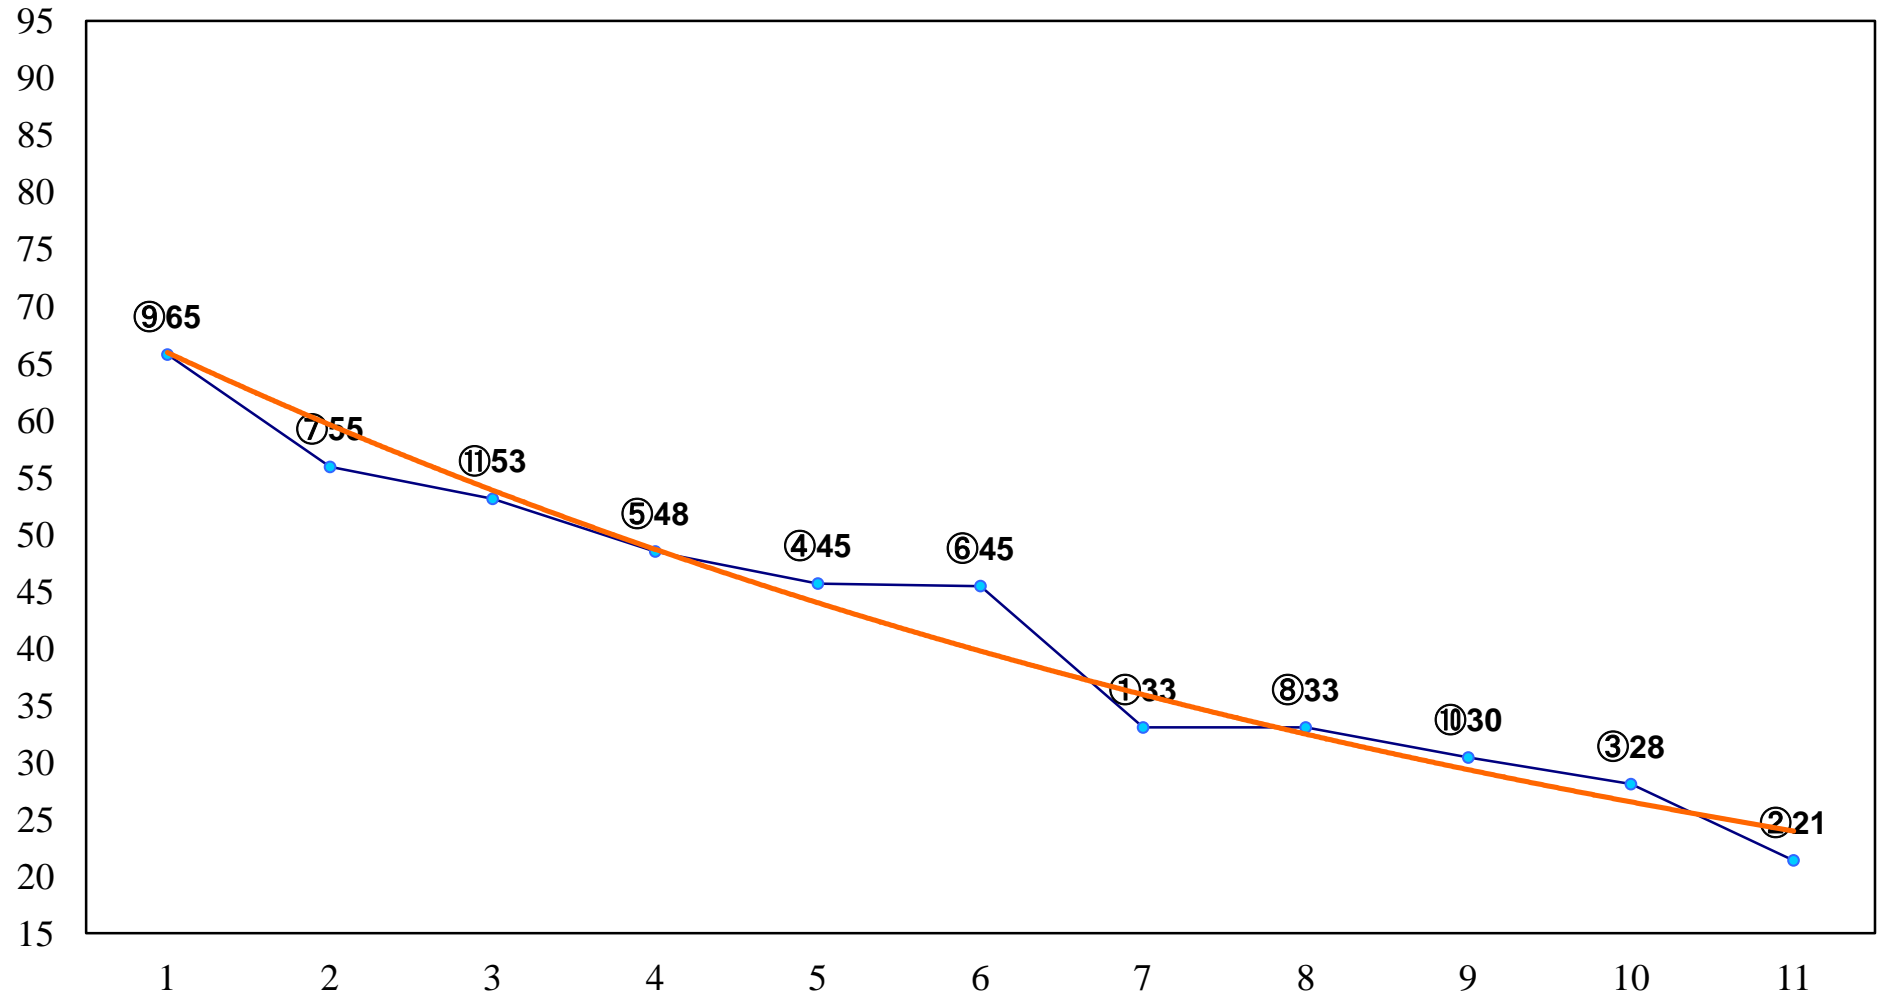

2016年02月04日(木) 浦和競馬 1R 10:30
3歳六 左1400m

2016年02月04日(木) 浦和競馬 2R 11:00
C3 4歳ウ 左1400m

2016年02月04日(木) 浦和競馬 3R 11:30
C3四五六 左1400m

2016年02月04日(木) 浦和競馬 4R 12:00
C3四五六 左1400m

2016年02月04日(木) 浦和競馬 5R 12:35
C3四五六 左1500m