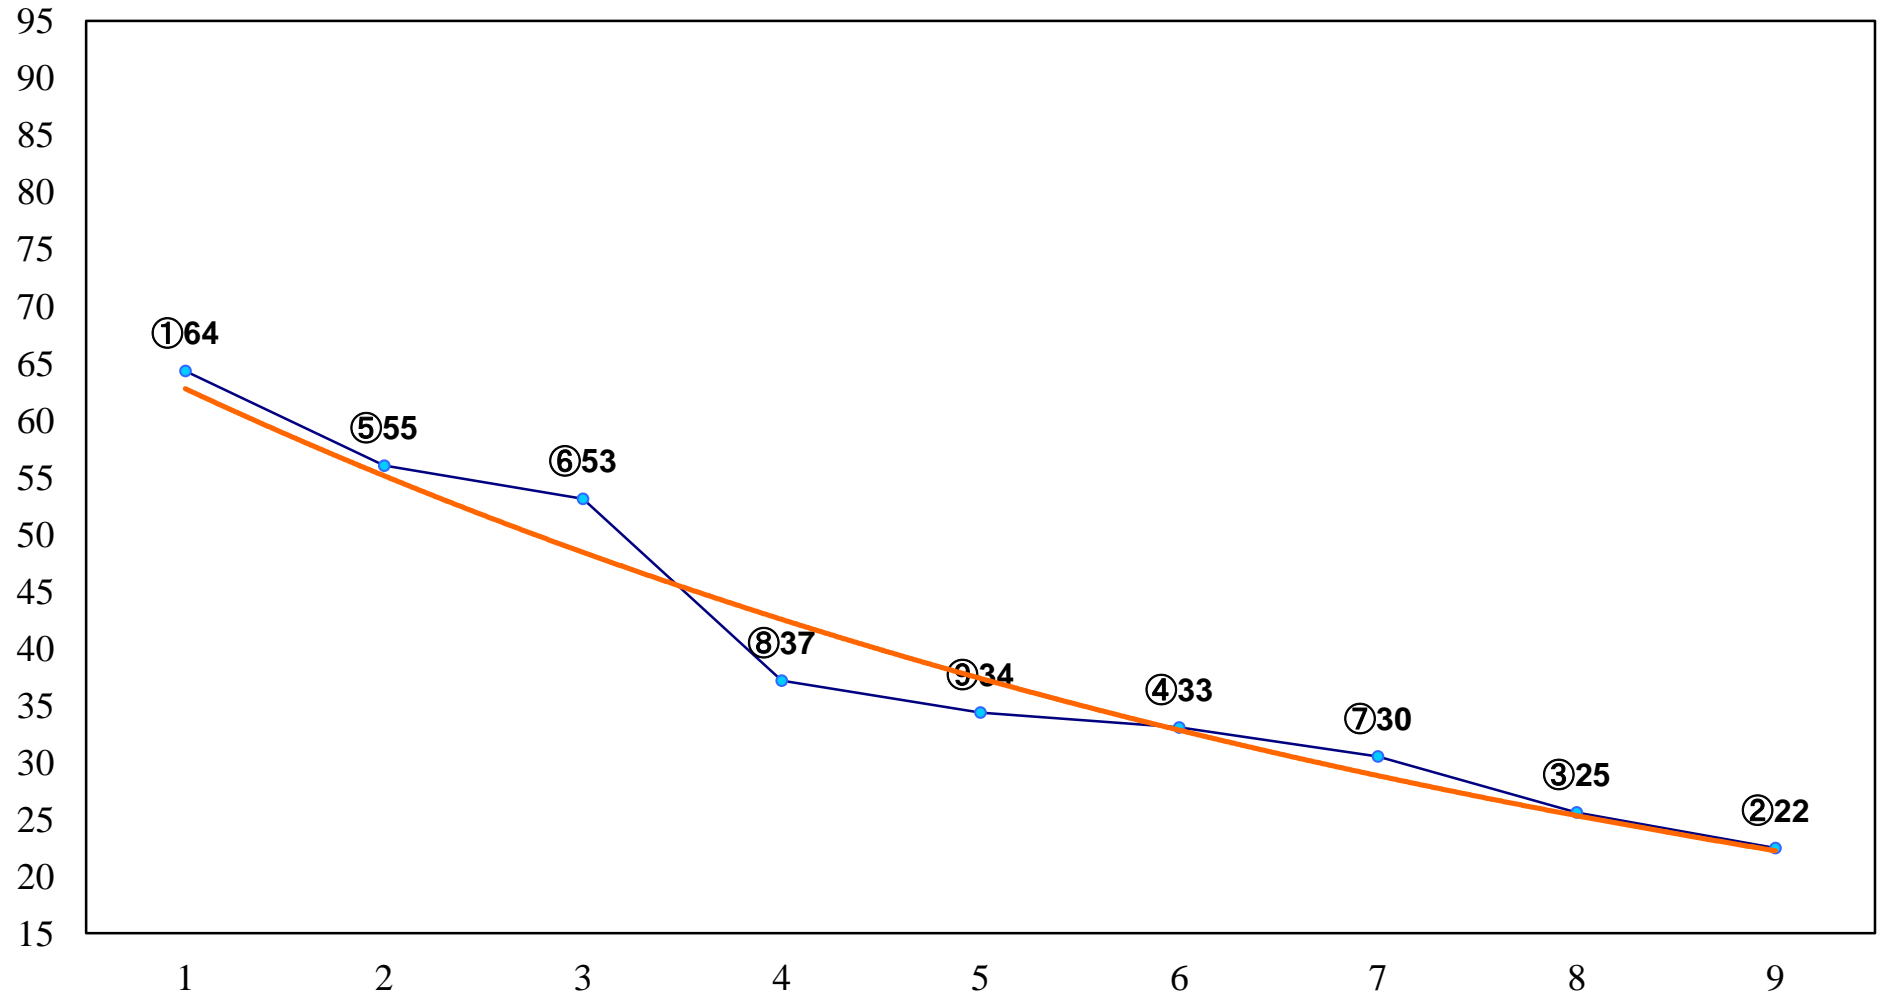

2016年02月04日(木) 浦和競馬 11R 16:05
如月特別B1B2一 左1600m

2016年02月04日(木) 浦和競馬 12R 16:40
立春特別C1二 左1400m