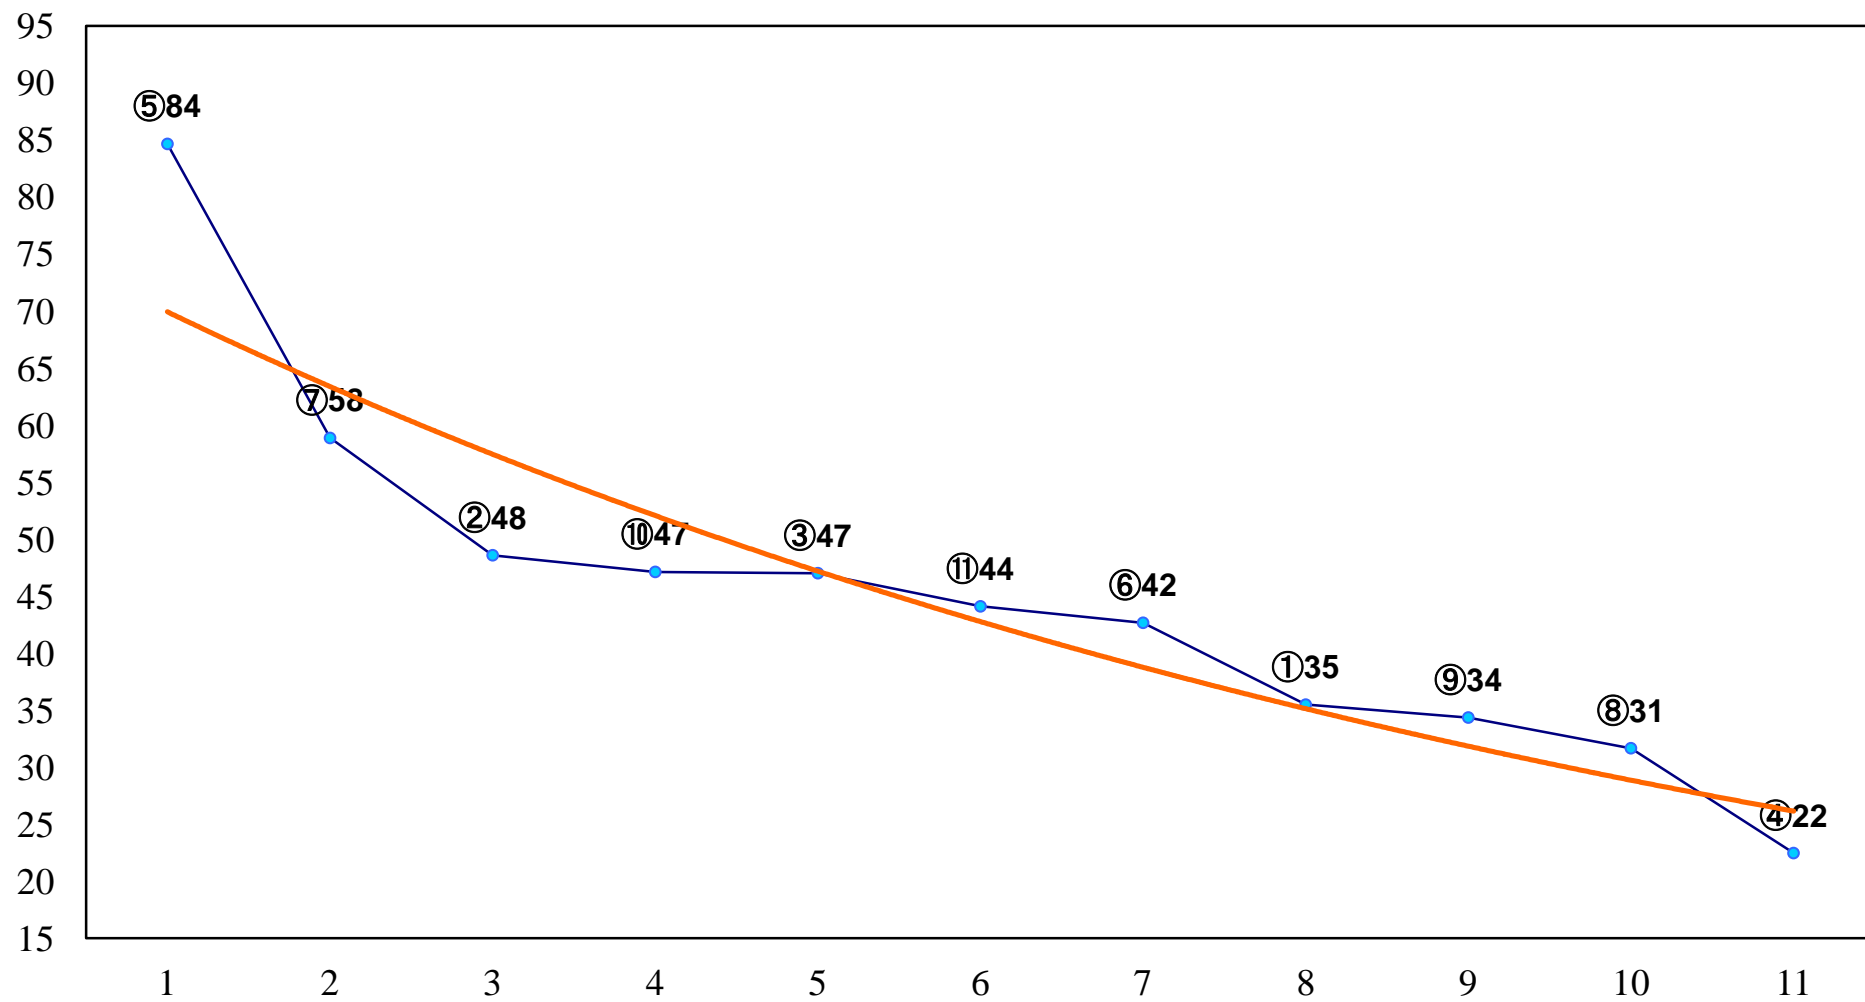

2016年02月04日(木) 浦和競馬 9R 14:55
越生町のマスコット「うめりん」賞C2三 左1500m