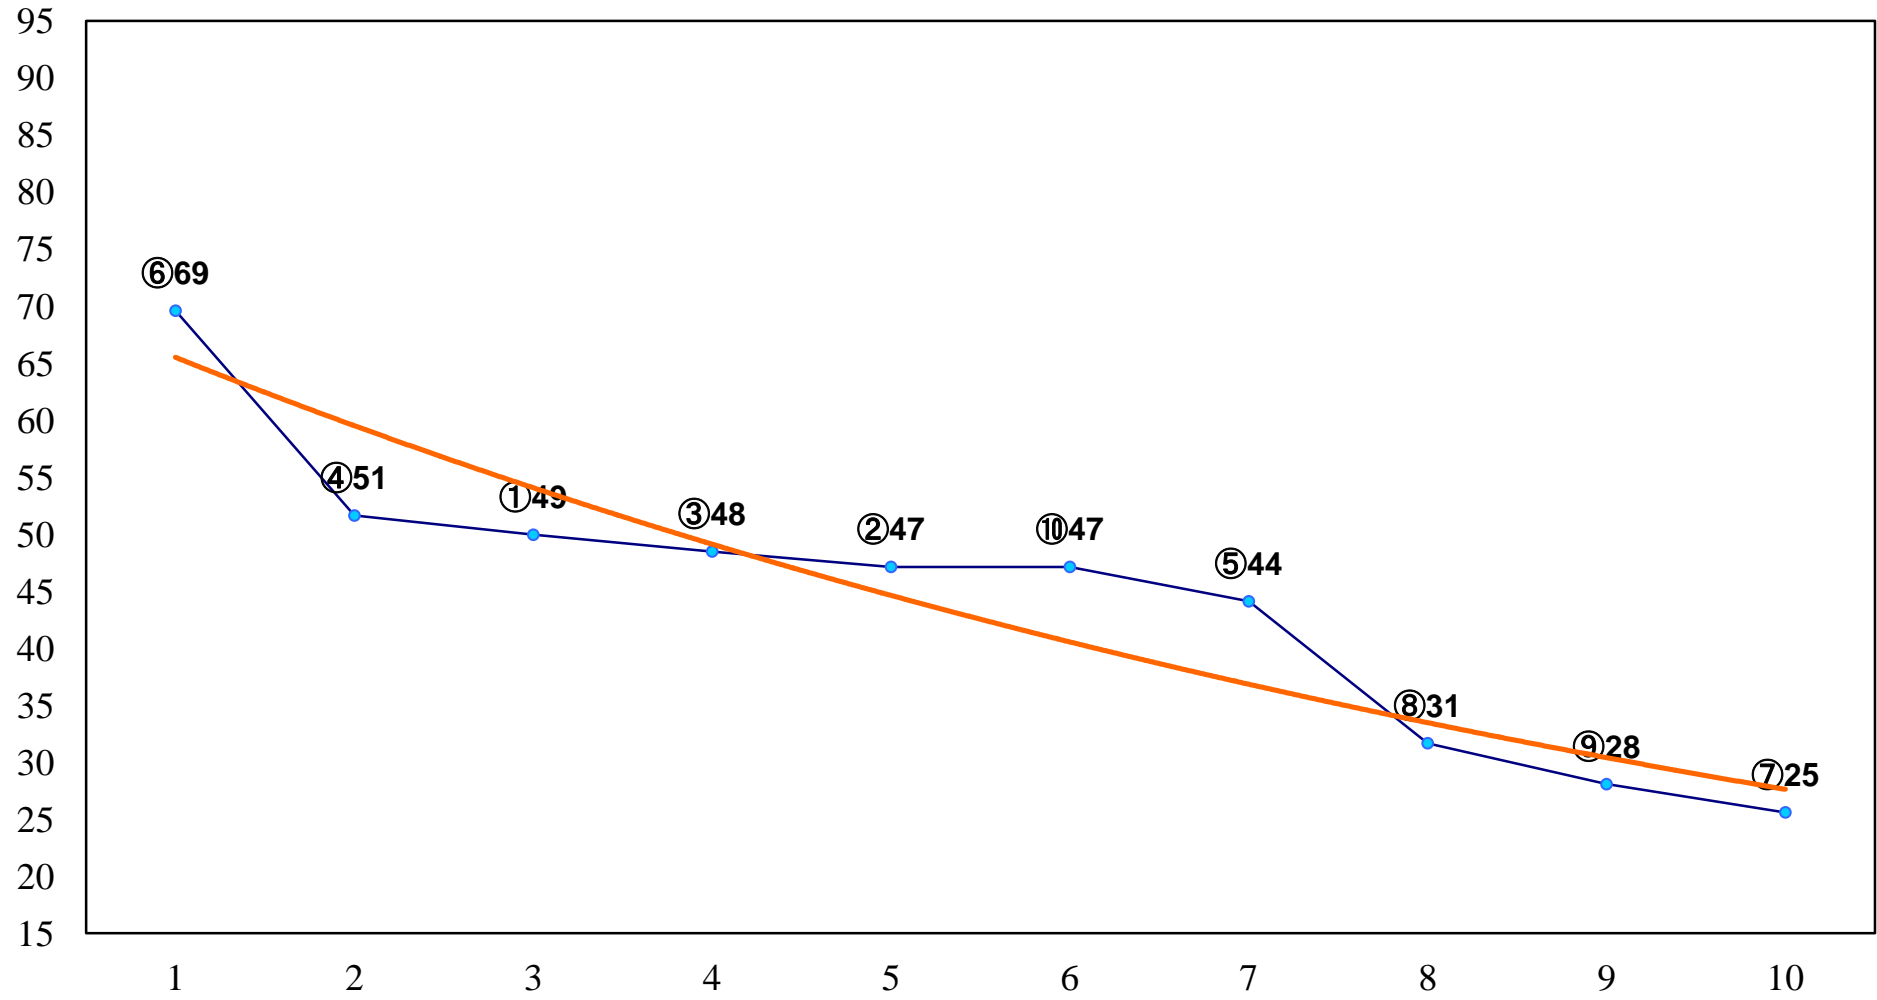

2016年02月04日(木) 浦和競馬 1R 10:30
3歳六 左1400m

2016年02月04日(木) 浦和競馬 2R 11:00
C3 4歳ウ 左1400m

2016年02月04日(木) 浦和競馬 3R 11:30
C3四五六 左1400m

2016年02月04日(木) 浦和競馬 4R 12:00
C3四五六 左1400m

2016年02月04日(木) 浦和競馬 5R 12:35
C3四五六 左1500m