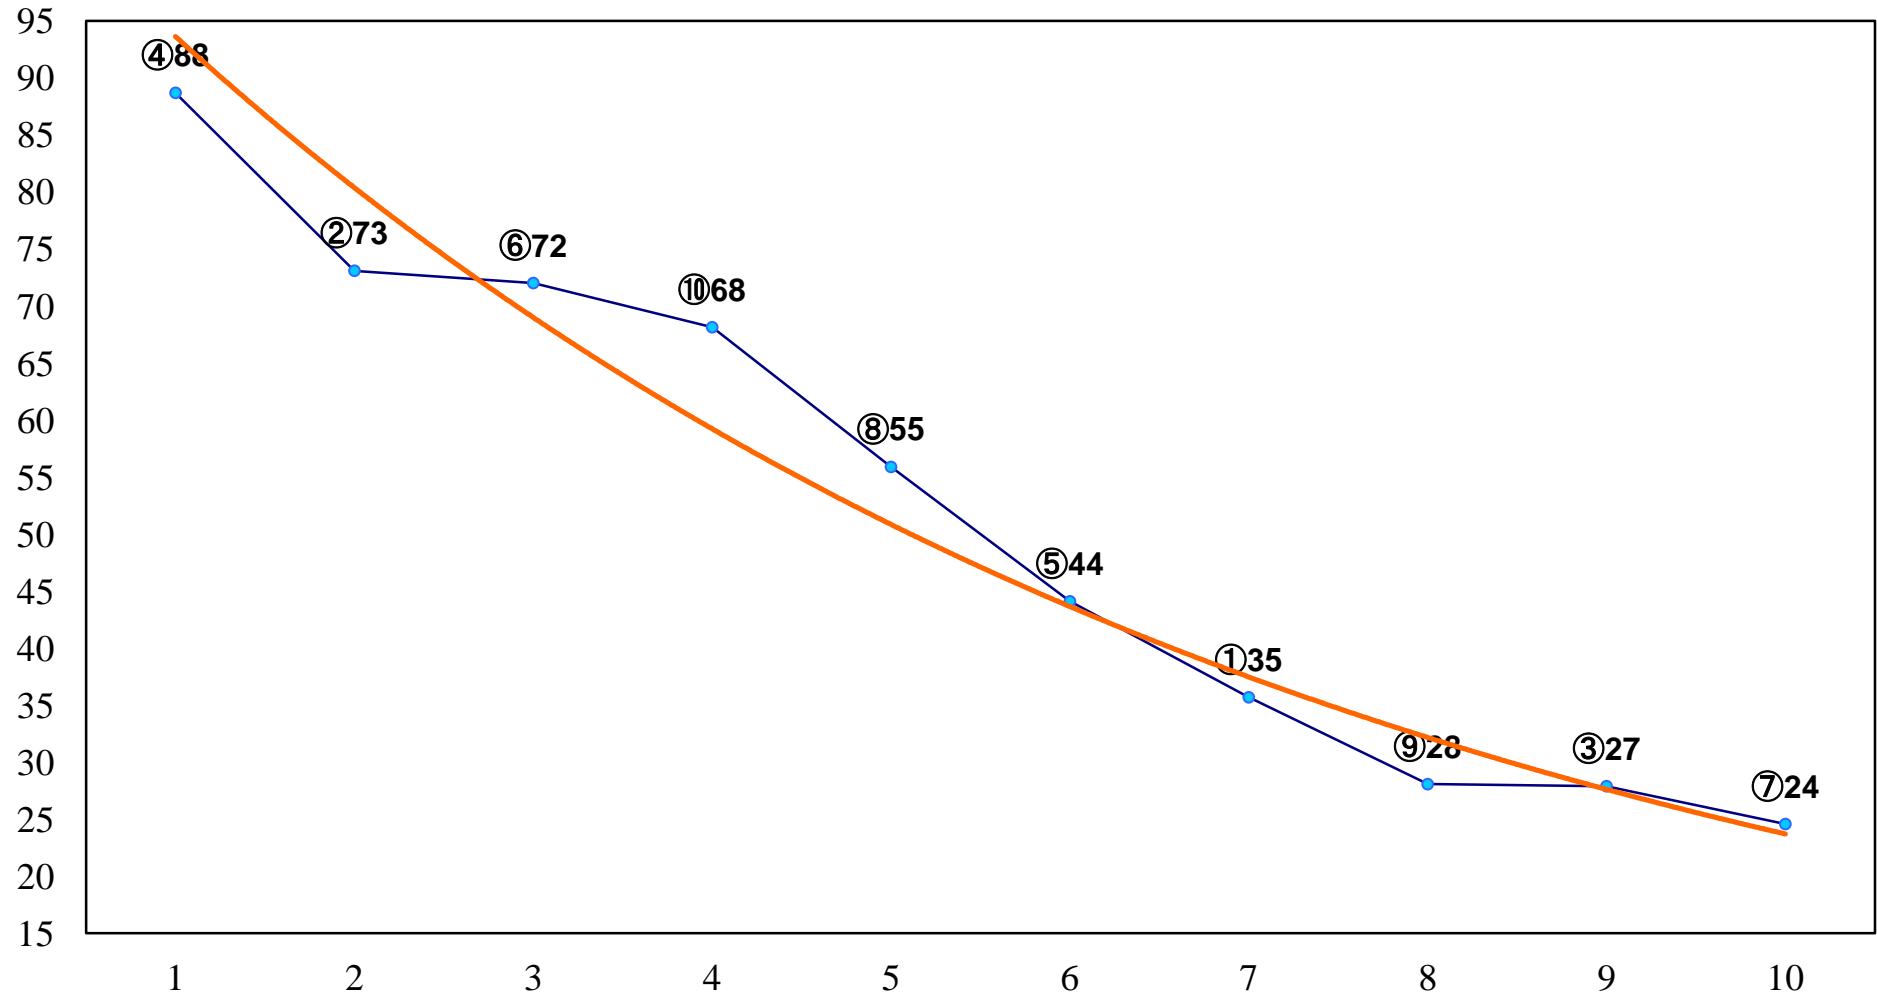

2016年02月04日(木) 浦和競馬 1R 10:30
3歳六 左1400m

2016年02月04日(木) 浦和競馬 2R 11:00
C3 4歳ウ 左1400m

2016年02月04日(木) 浦和競馬 3R 11:30
C3四五六 左1400m

2016年02月04日(木) 浦和競馬 4R 12:00
C3四五六 左1400m

2016年02月04日(木) 浦和競馬 5R 12:35
C3四五六 左1500m