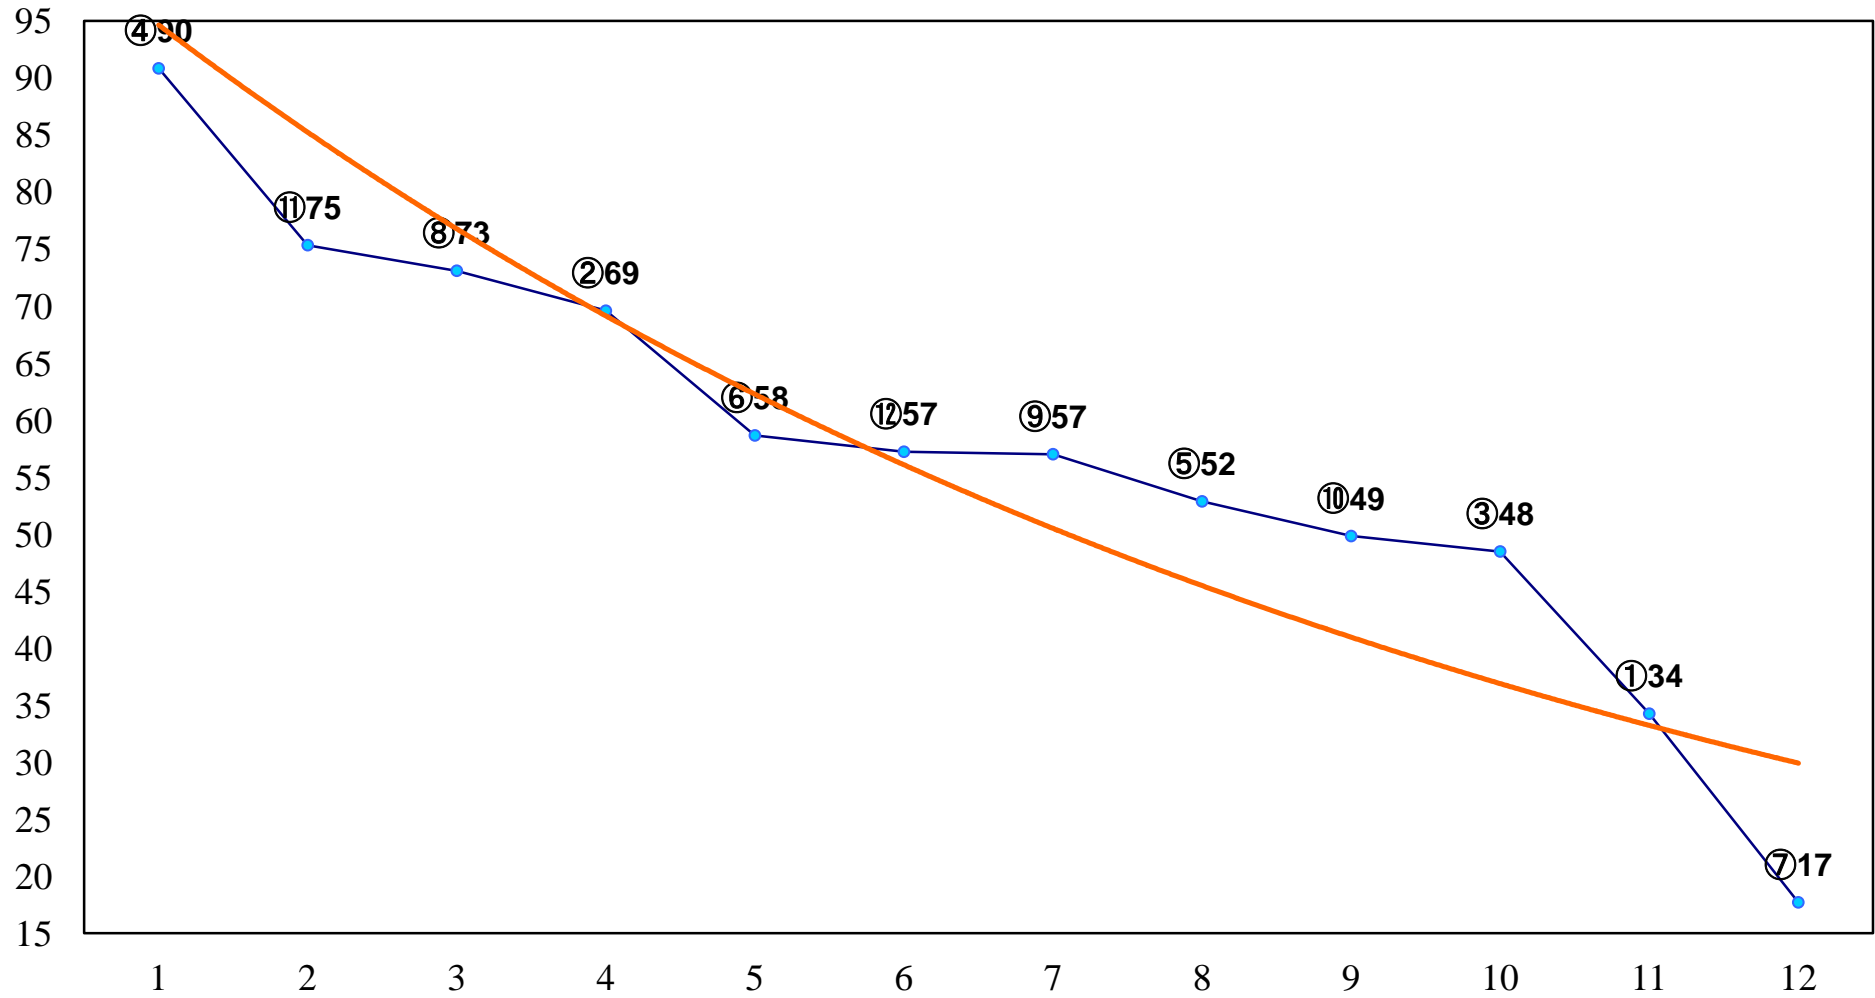

2016年02月04日(木) 浦和競馬 7R 13:45
C3選抜牝馬 左1400m