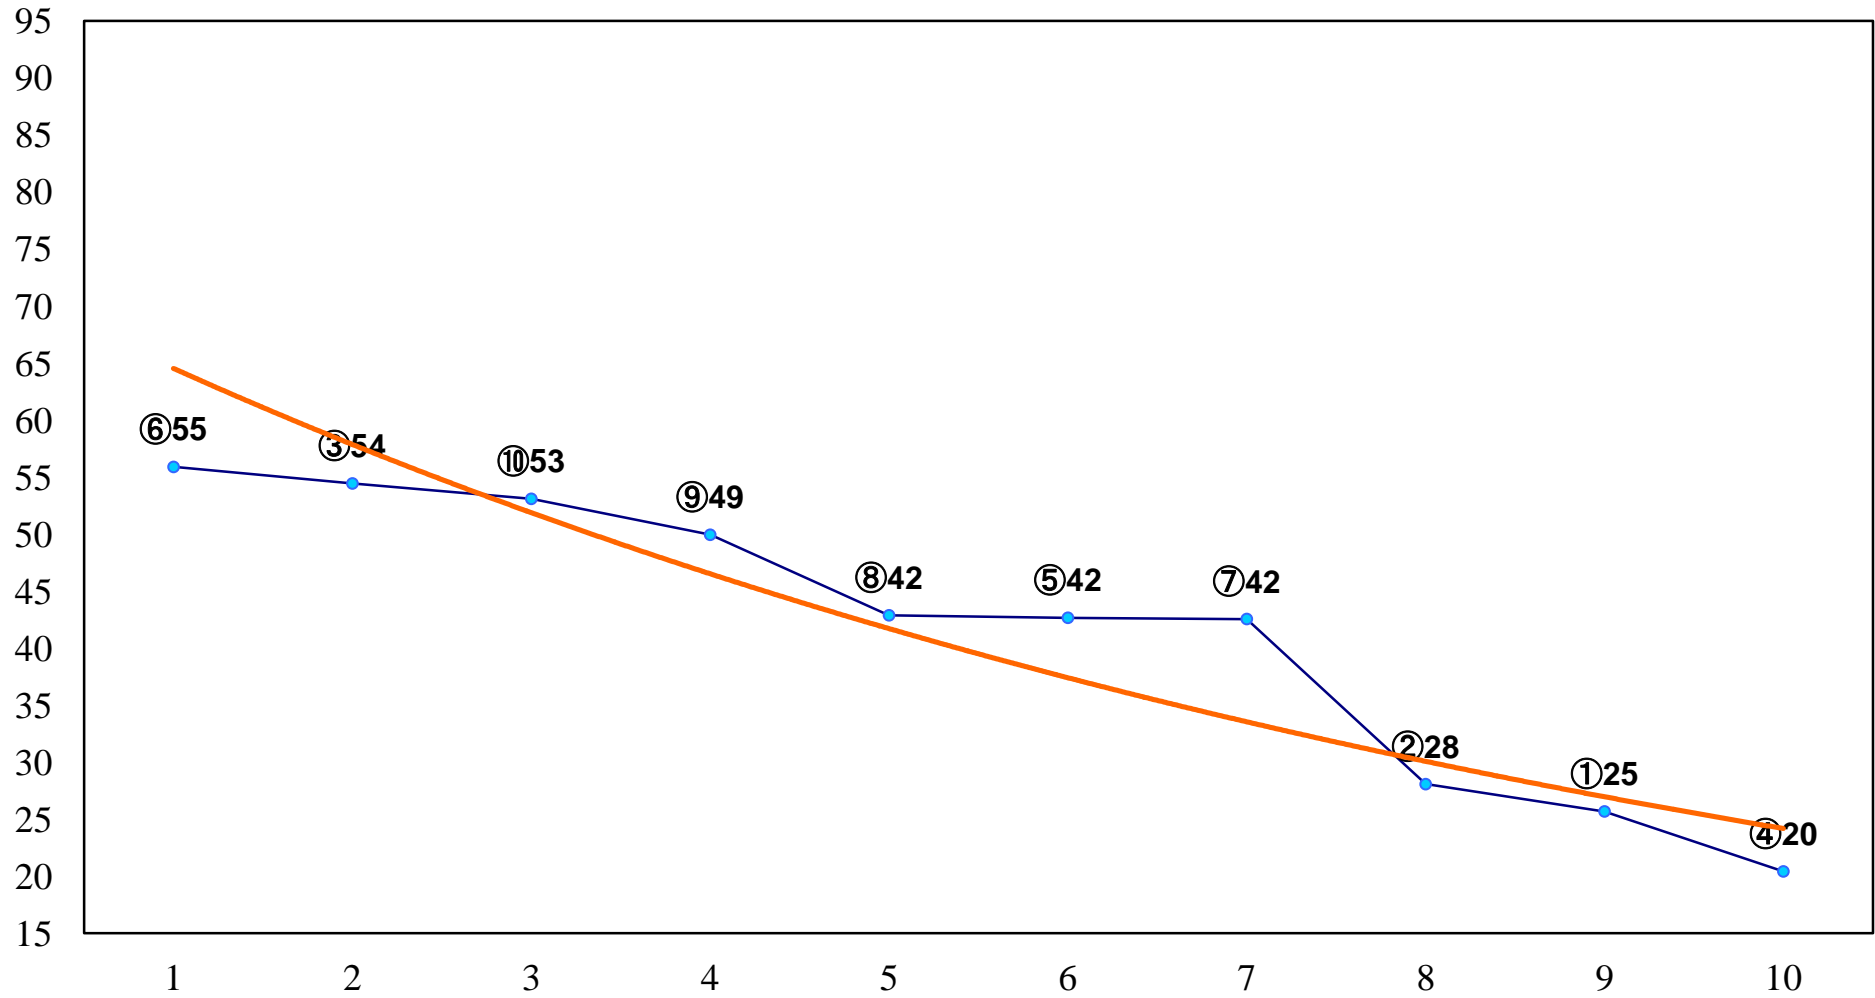

2016年02月04日(木) 浦和競馬 1R 10:30
3歳六 左1400m

2016年02月04日(木) 浦和競馬 2R 11:00
C3 4歳ウ 左1400m

2016年02月04日(木) 浦和競馬 3R 11:30
C3四五六 左1400m

2016年02月04日(木) 浦和競馬 4R 12:00
C3四五六 左1400m

2016年02月04日(木) 浦和競馬 5R 12:35
C3四五六 左1500m