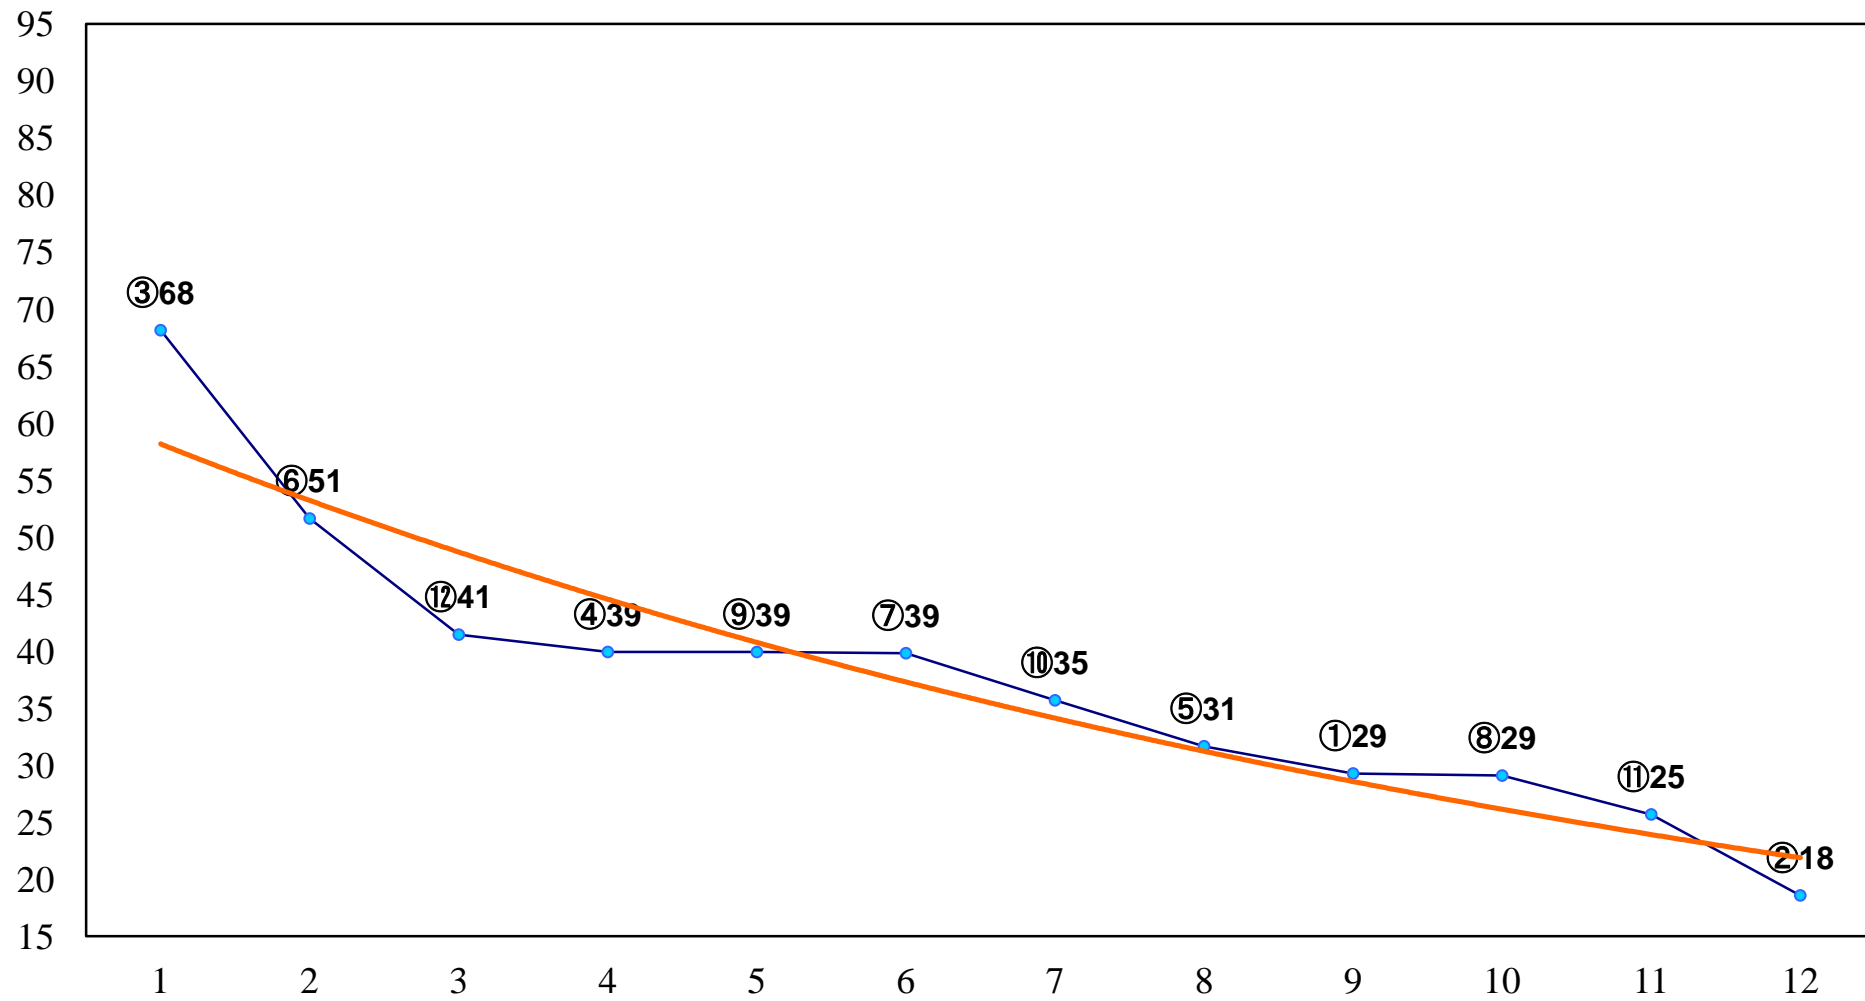

2016年02月04日(木) 浦和競馬 6R 13:10
J交 ツインアタック特別3歳選抜馬 左1400m