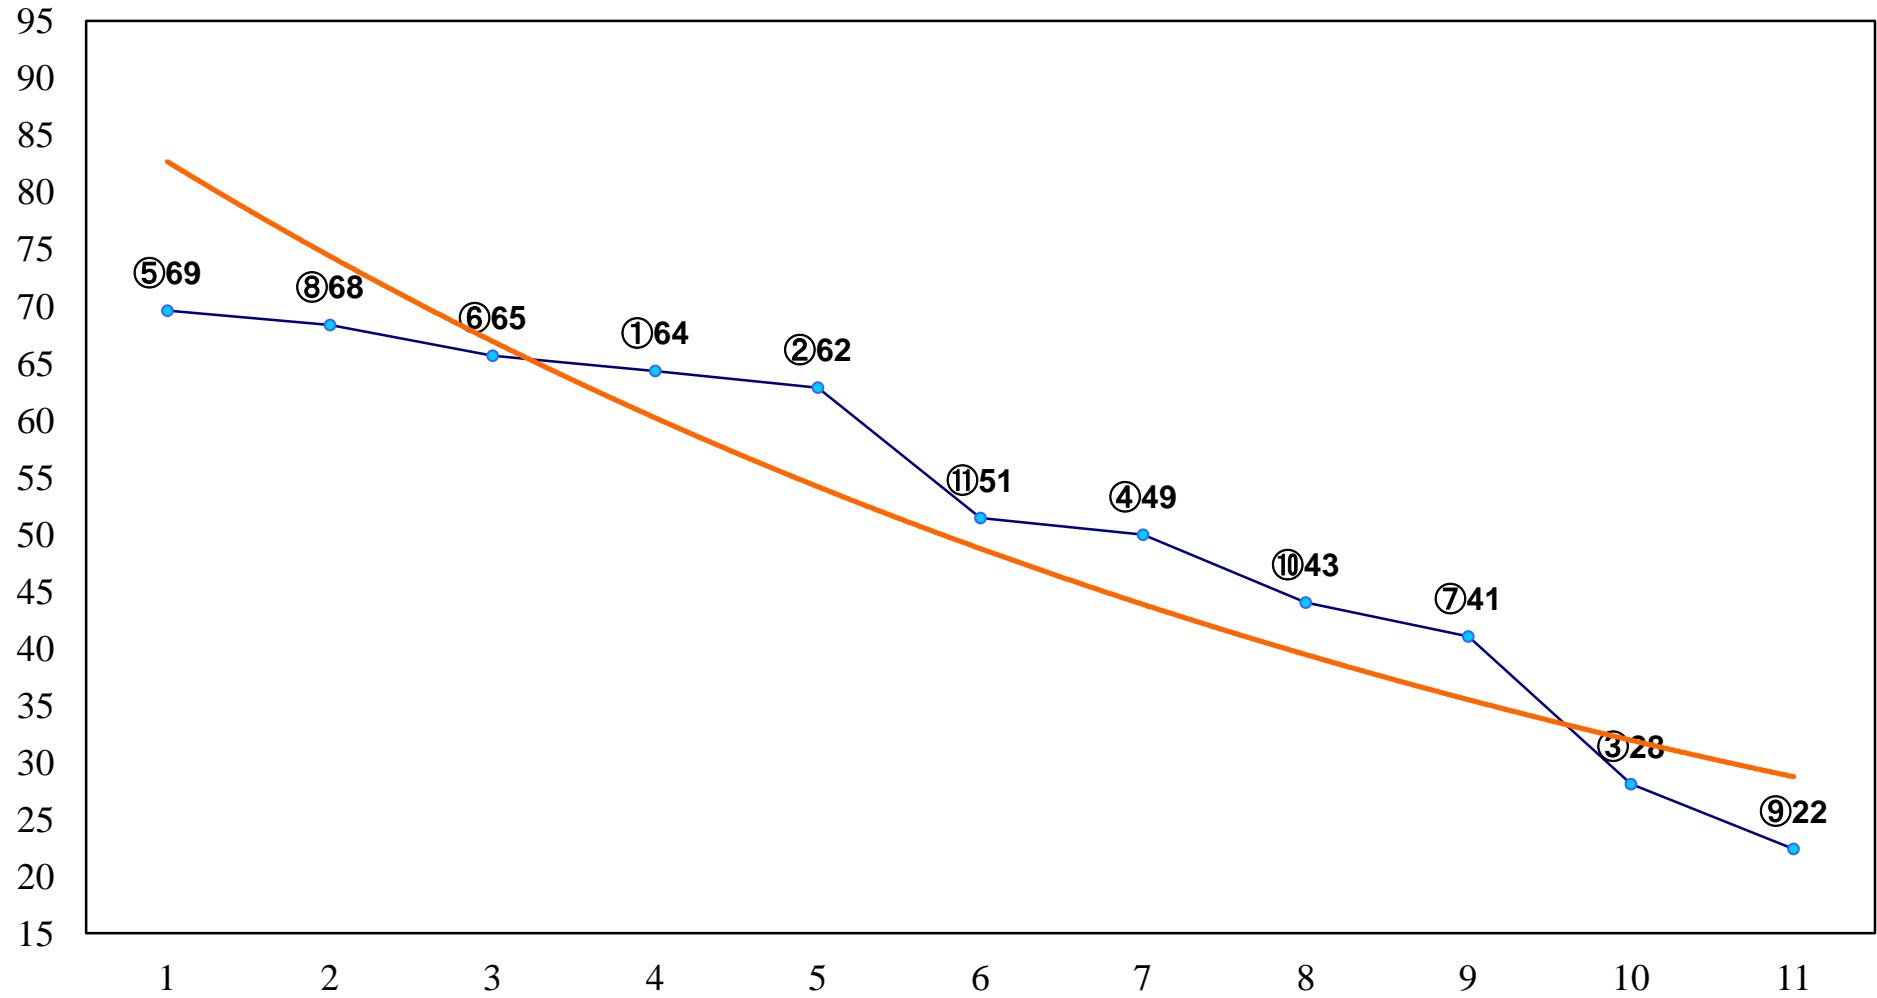

2016年02月04日(木) 浦和競馬 1R 10:30
3歳六 左1400m

2016年02月04日(木) 浦和競馬 2R 11:00
C3 4歳ウ 左1400m

2016年02月04日(木) 浦和競馬 3R 11:30
C3四五六 左1400m

2016年02月04日(木) 浦和競馬 4R 12:00
C3四五六 左1400m

2016年02月04日(木) 浦和競馬 5R 12:35
C3四五六 左1500m