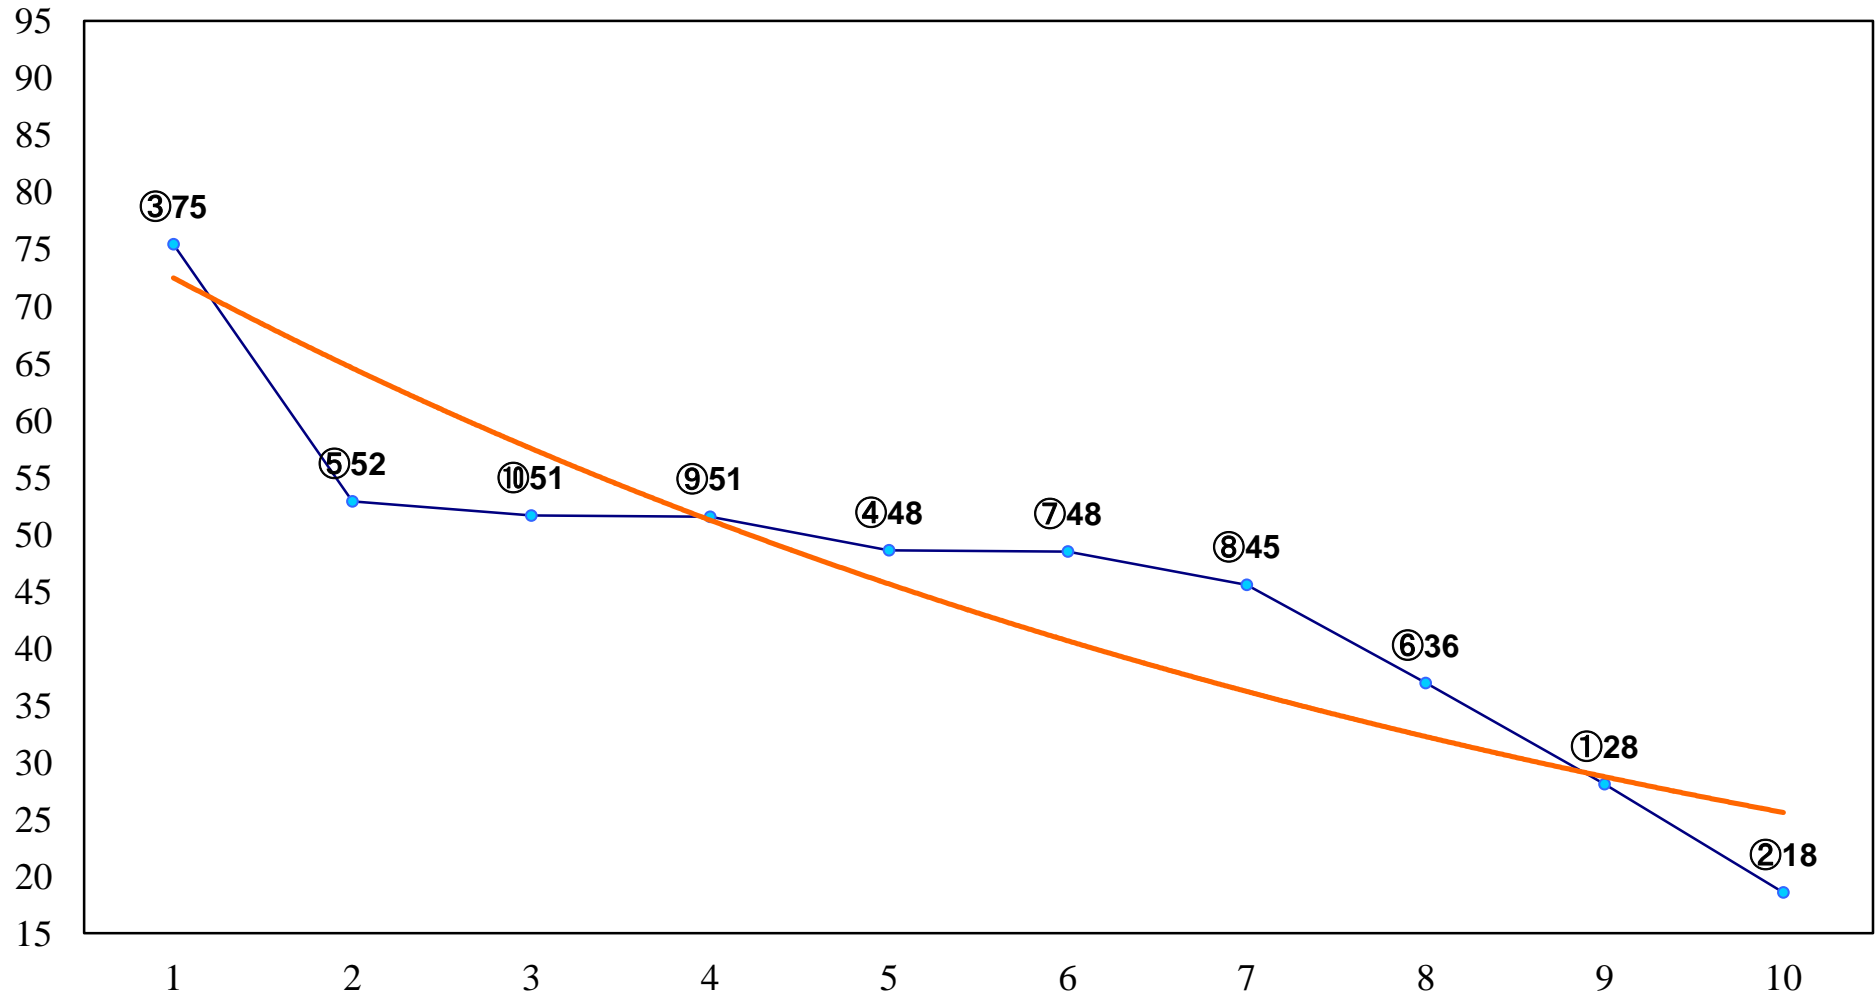

2016年02月04日(木) 浦和競馬 8R 14:20
C2十 左1500m