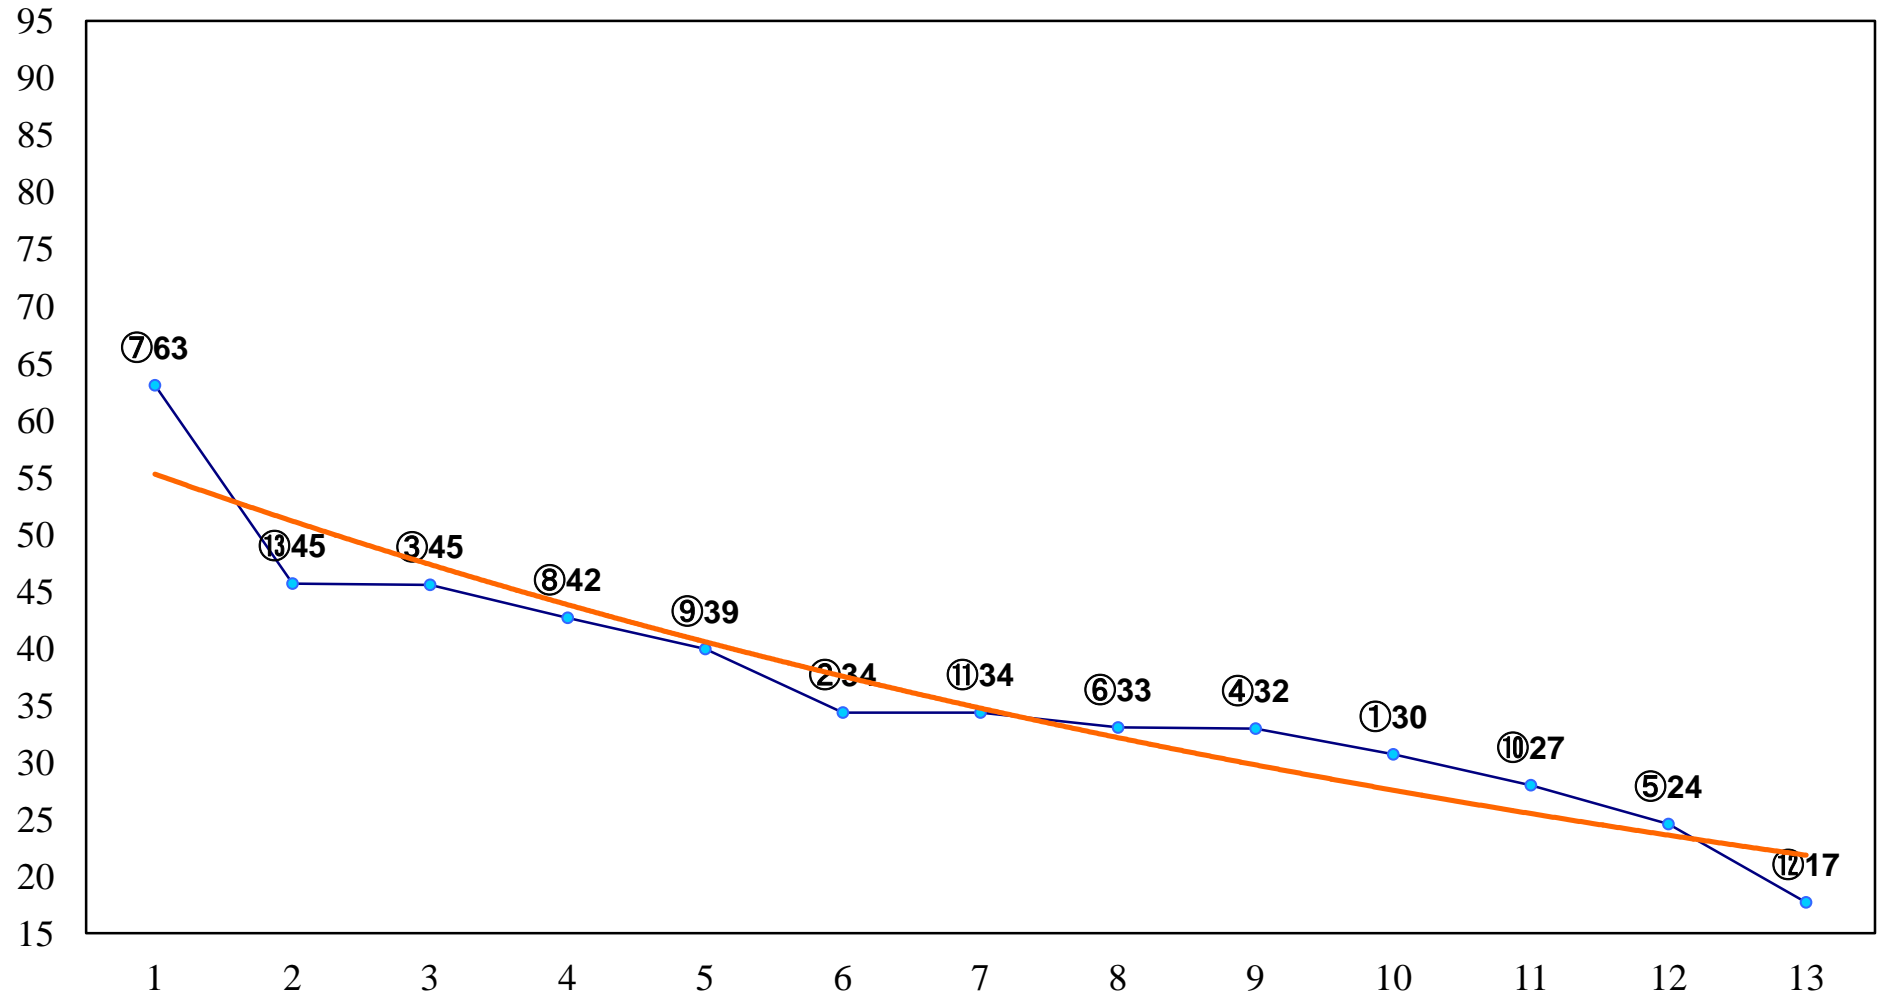

2016年02月10日(水) 大井競馬 1R 11:00
3歳100万円以下選抜牝馬 右1200m

2016年02月10日(水) 大井競馬 2R 11:30
3歳100万円以下選抜牝馬 右1500m

2016年02月10日(水) 大井競馬 3R 12:00
3歳90万円以下 右1200m

2016年02月10日(水) 大井競馬 4R 12:30
3歳90万円以下 右1500m

2016年02月10日(水) 大井競馬 5R 13:00
C3六七八 右1200m

2016年02月10日(水) 大井競馬 6R 13:30
C3六七八 右1400m

2016年02月10日(水) 大井競馬 7R 14:00
C3六七八 右1600m

2016年02月10日(水) 大井競馬 8R 14:30
C2八九 右1200m

2016年02月10日(水) 大井競馬 9R 15:00
C2八九 右1600m

2016年02月10日(水) 大井競馬 11R 16:10
金盃4上オープン重賞 右2600m