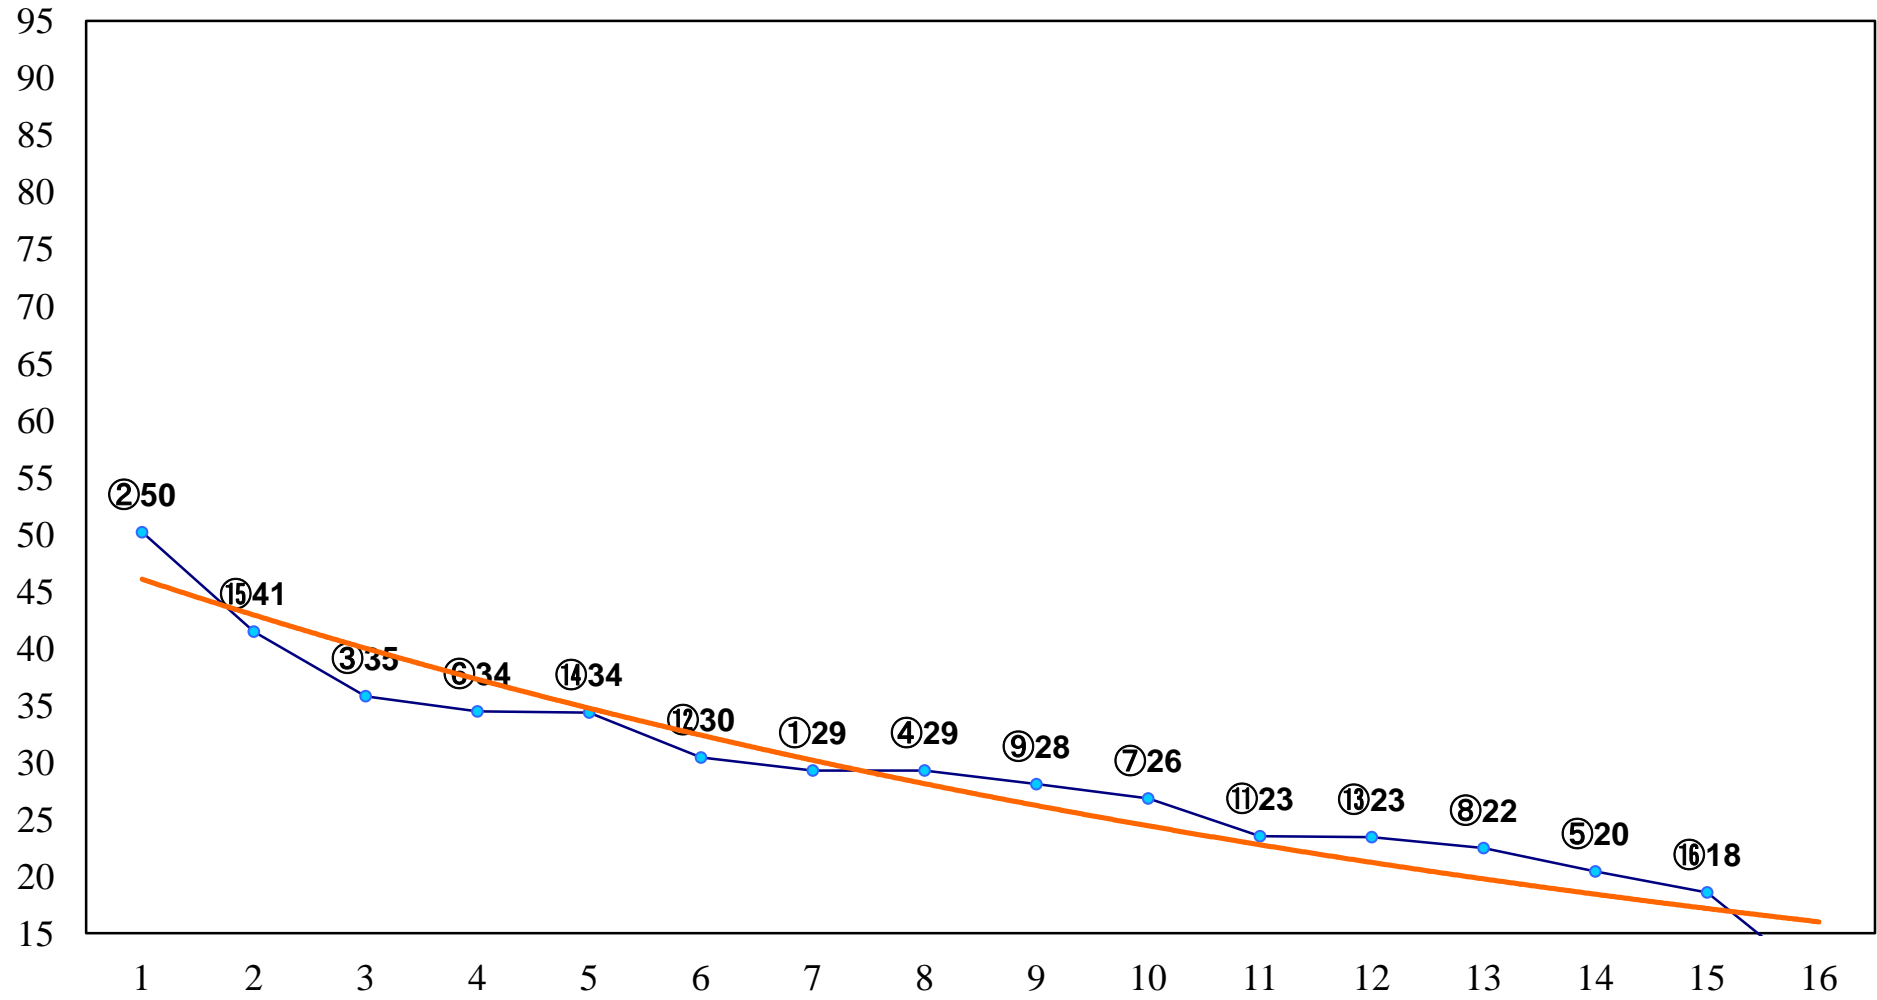

2016年02月10日(水) 大井競馬 8R 14:30
C2八九 右1200m