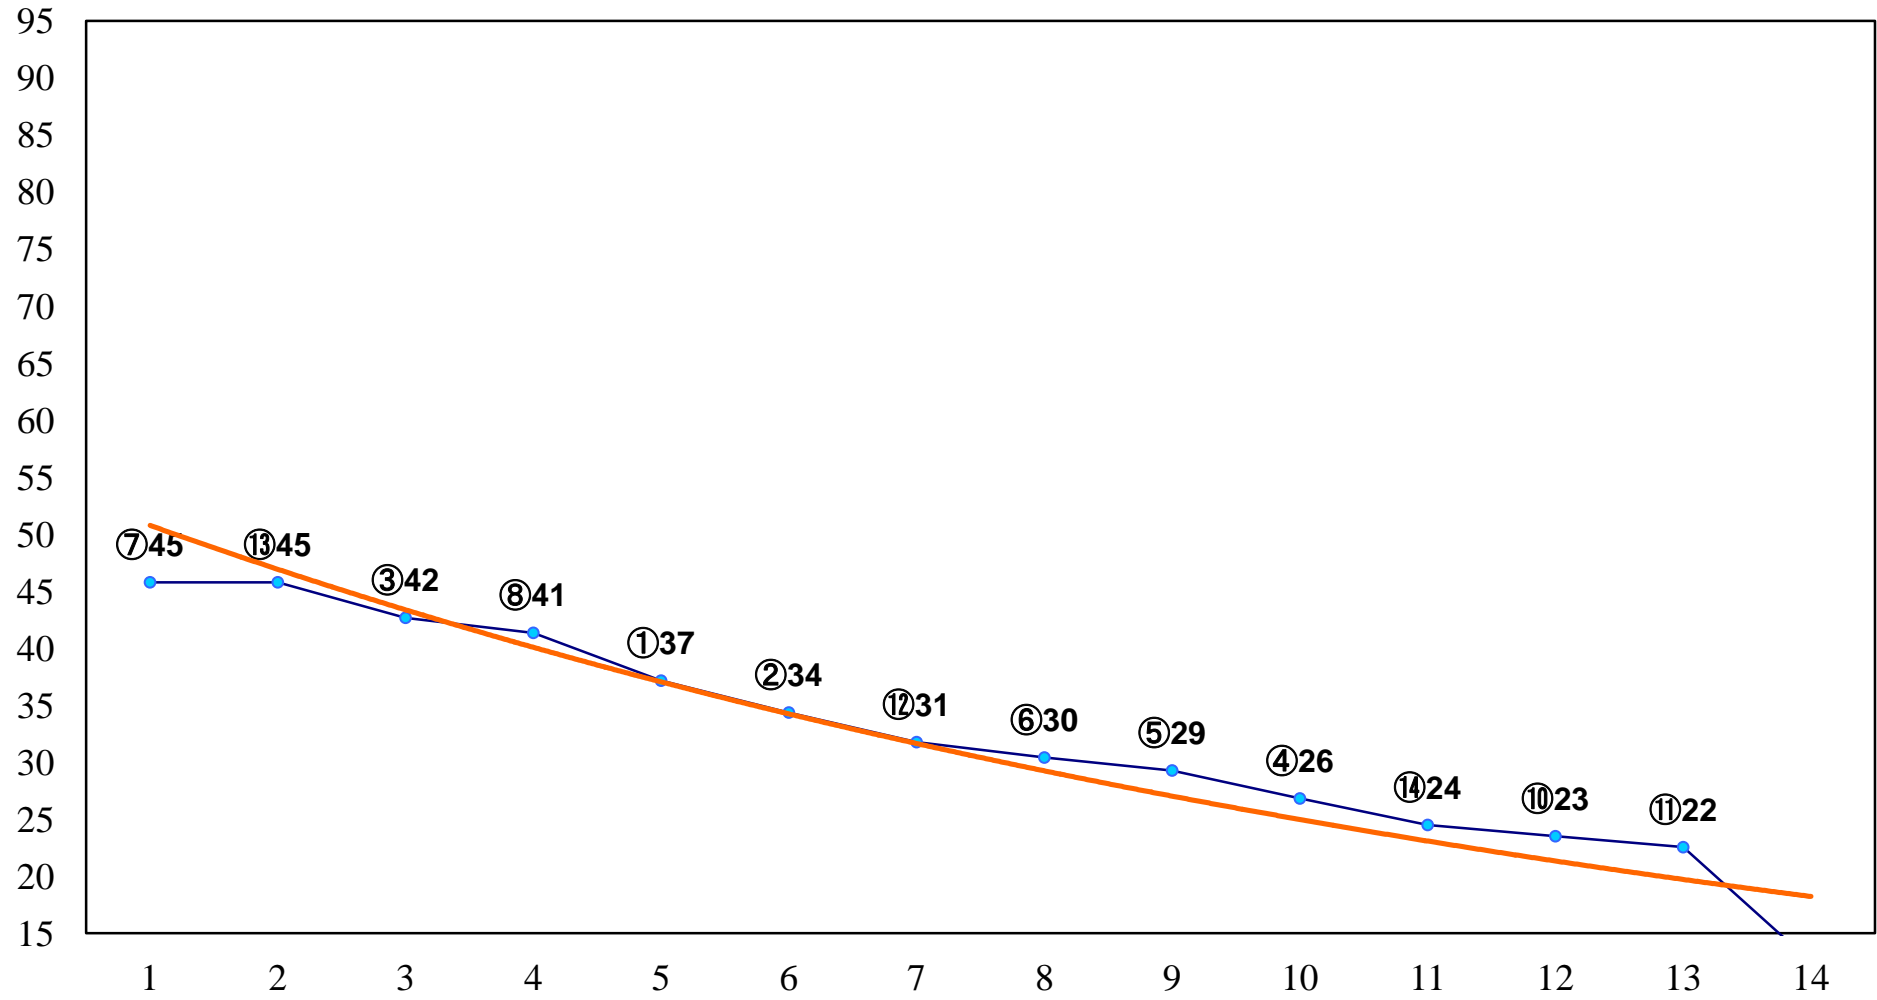

2016年02月10日(水) 大井競馬 6R 13:30
C3六七八 右1400m

2016年02月10日(水) 大井競馬 7R 14:00
C3六七八 右1600m

2016年02月10日(水) 大井競馬 8R 14:30
C2八九 右1200m

2016年02月10日(水) 大井競馬 9R 15:00
C2八九 右1600m

2016年02月10日(水) 大井競馬 11R 16:10
金盃4上オープン重賞 右2600m