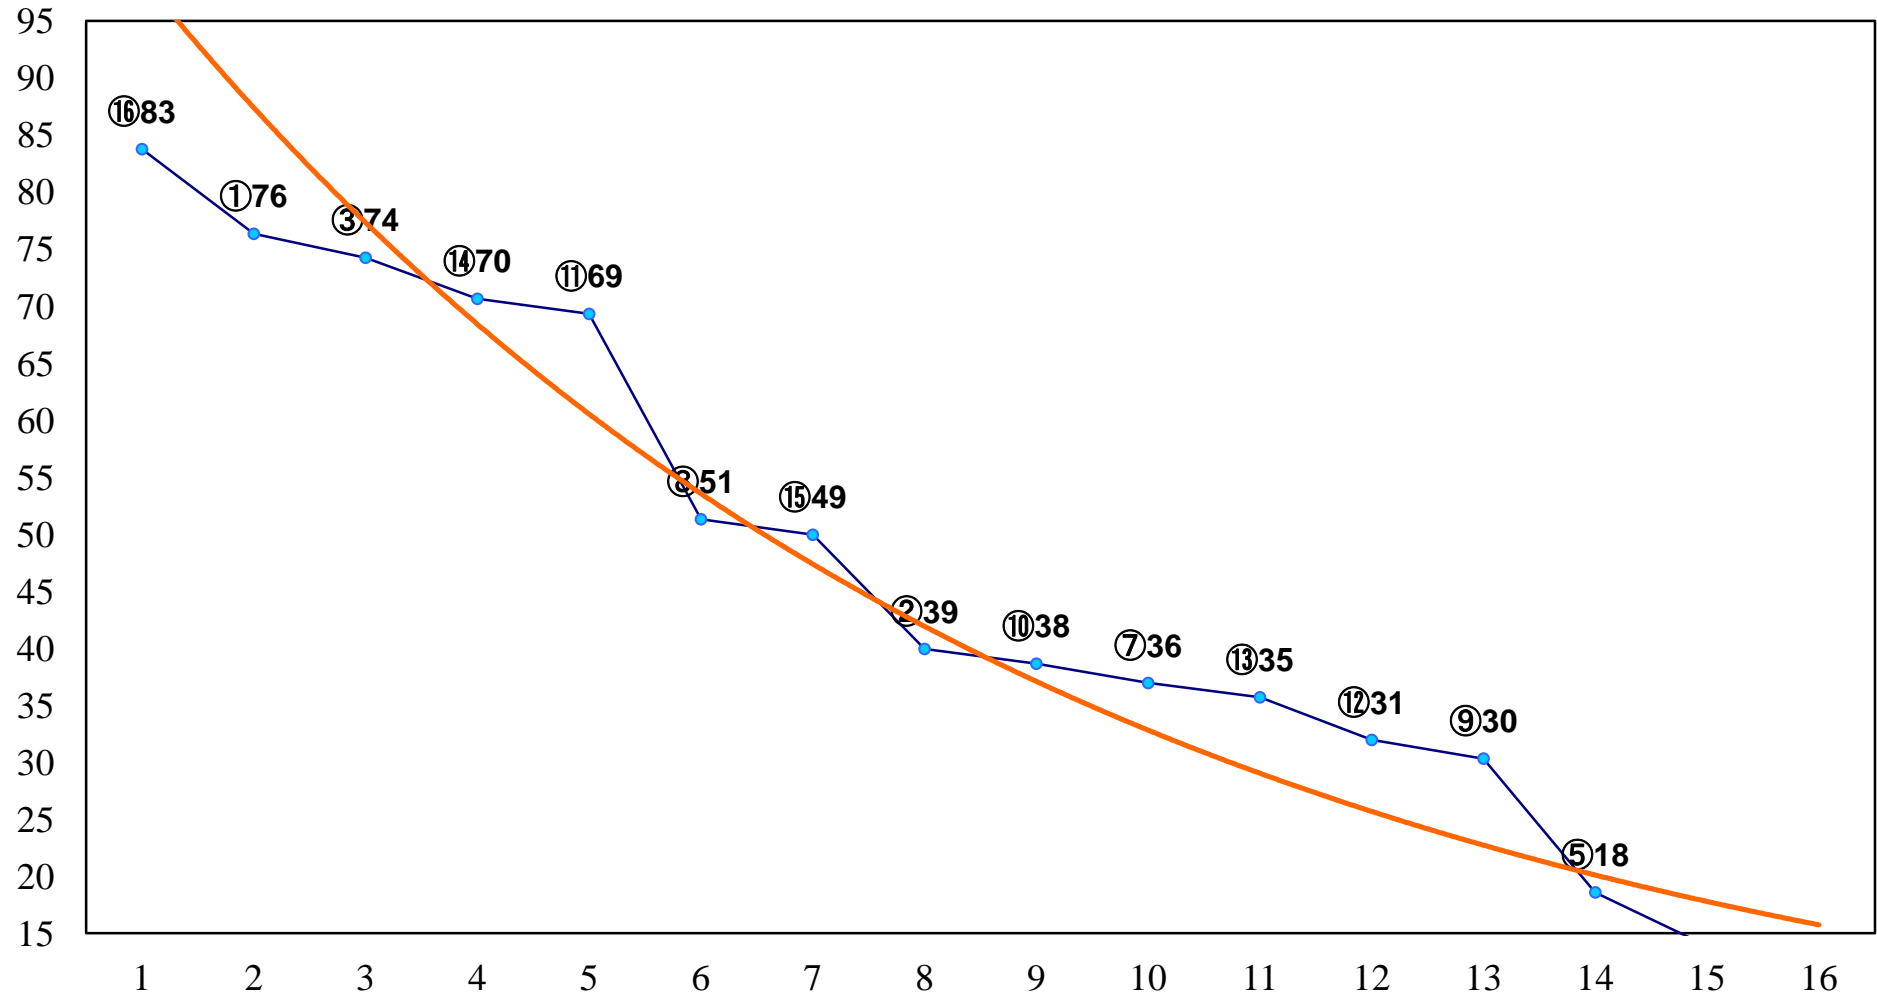

2016年02月10日(水) 大井競馬 6R 13:30
C3六七八 右1400m

2016年02月10日(水) 大井競馬 7R 14:00
C3六七八 右1600m

2016年02月10日(水) 大井競馬 8R 14:30
C2八九 右1200m

2016年02月10日(水) 大井競馬 9R 15:00
C2八九 右1600m

2016年02月10日(水) 大井競馬 11R 16:10
金盃4上オープン重賞 右2600m