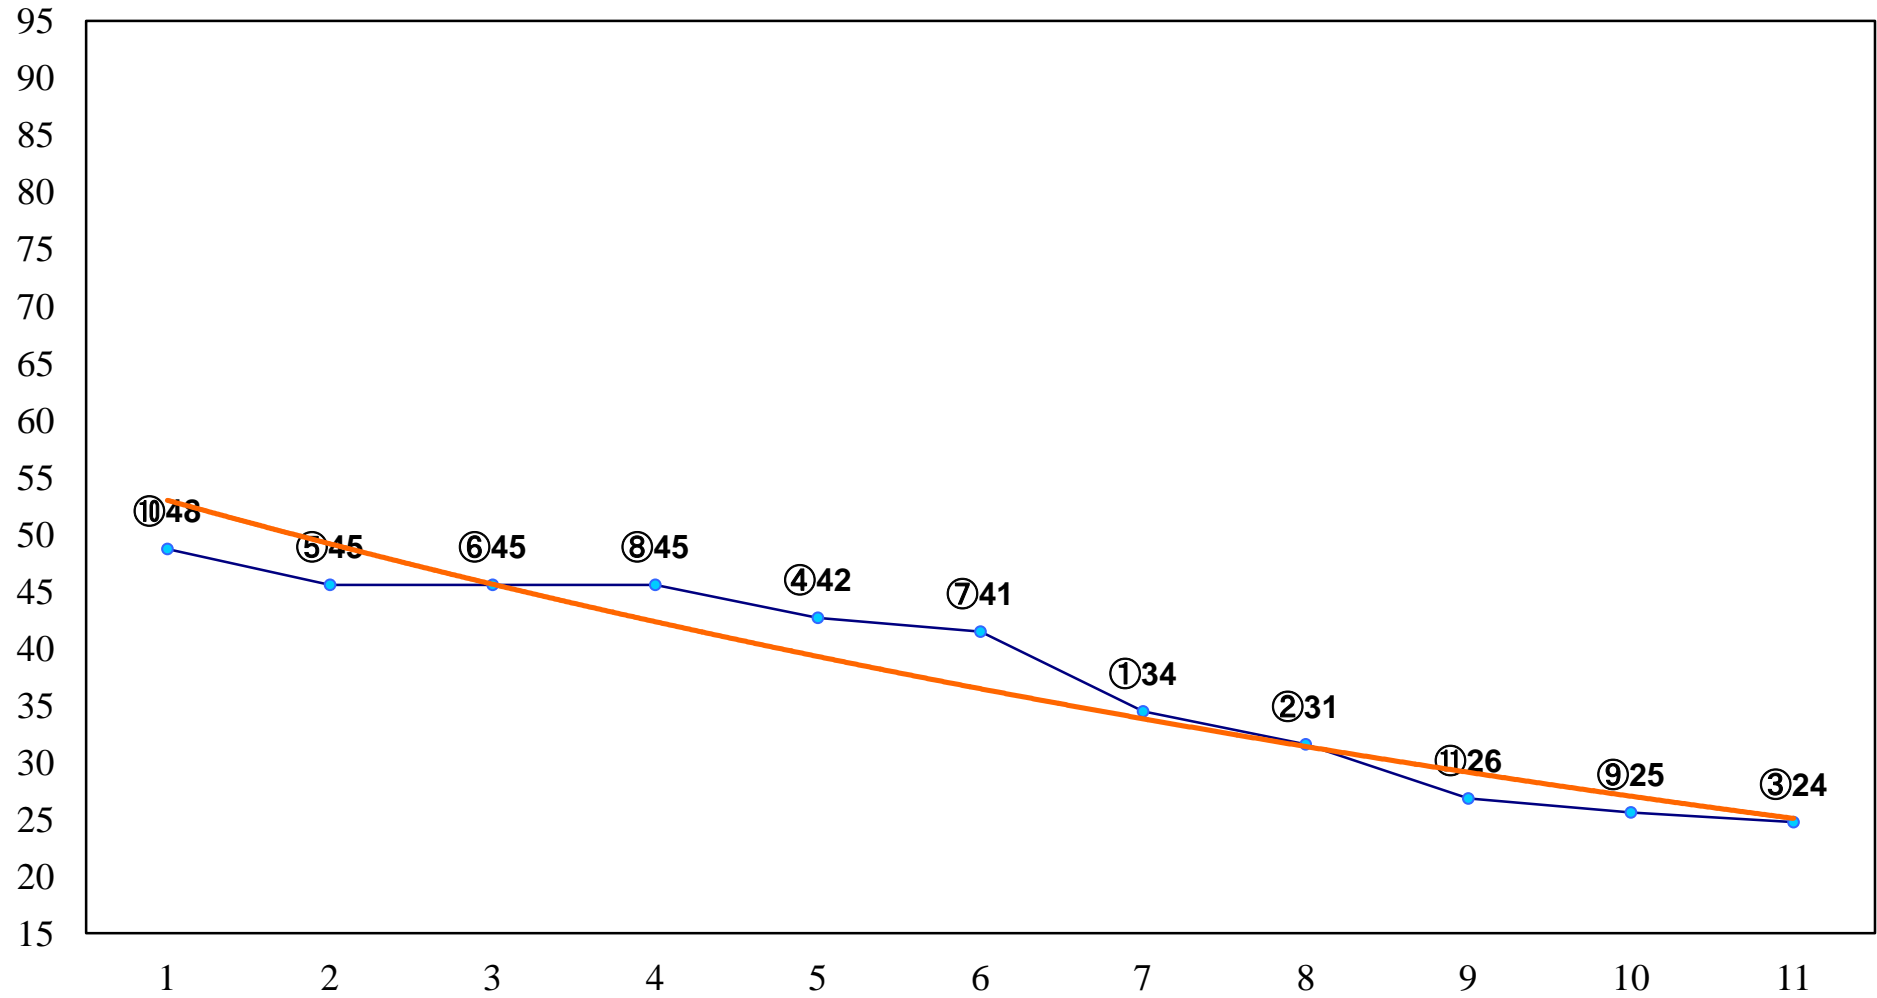

2016年02月10日(水) 大井競馬 1R 11:00
3歳100万円以下選抜牝馬 右1200m

2016年02月10日(水) 大井競馬 2R 11:30
3歳100万円以下選抜牝馬 右1500m

2016年02月10日(水) 大井競馬 3R 12:00
3歳90万円以下 右1200m

2016年02月10日(水) 大井競馬 4R 12:30
3歳90万円以下 右1500m

2016年02月10日(水) 大井競馬 5R 13:00
C3六七八 右1200m