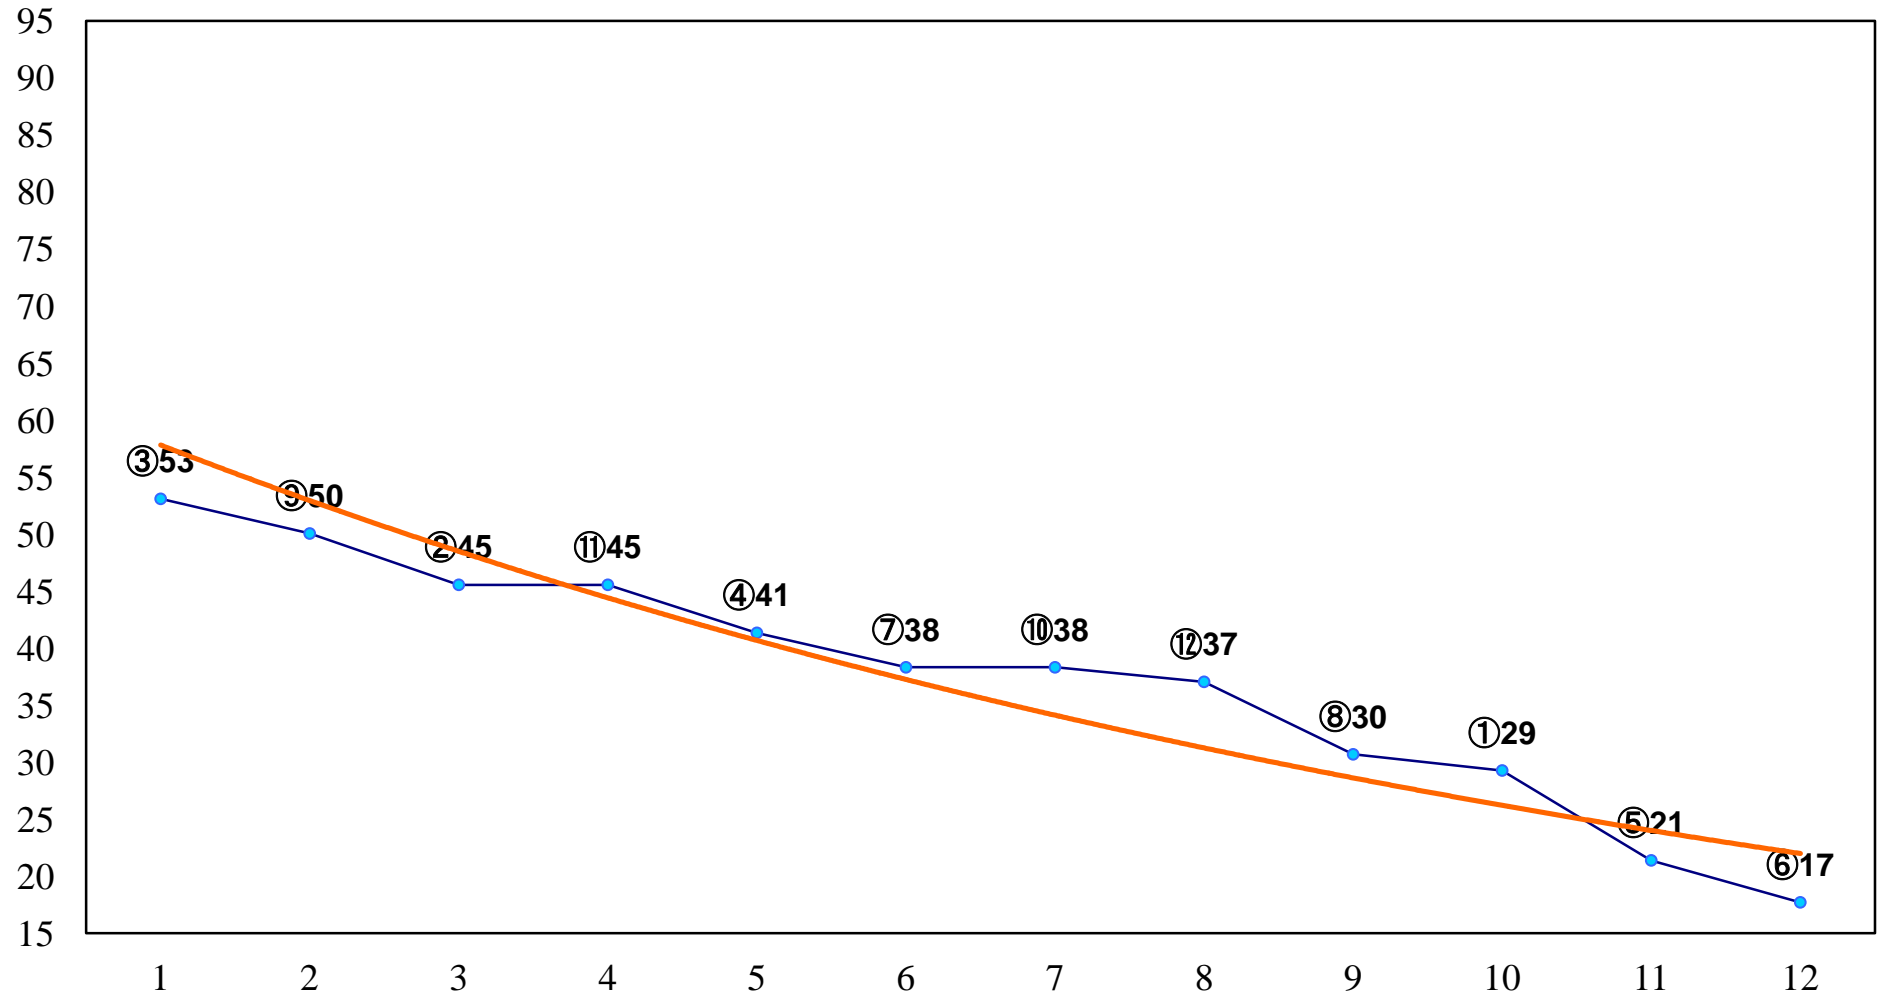

2016年02月10日(水) 大井競馬 1R 11:00
3歳100万円以下選抜牝馬 右1200m

2016年02月10日(水) 大井競馬 2R 11:30
3歳100万円以下選抜牝馬 右1500m

2016年02月10日(水) 大井競馬 3R 12:00
3歳90万円以下 右1200m

2016年02月10日(水) 大井競馬 4R 12:30
3歳90万円以下 右1500m

2016年02月10日(水) 大井競馬 5R 13:00
C3六七八 右1200m