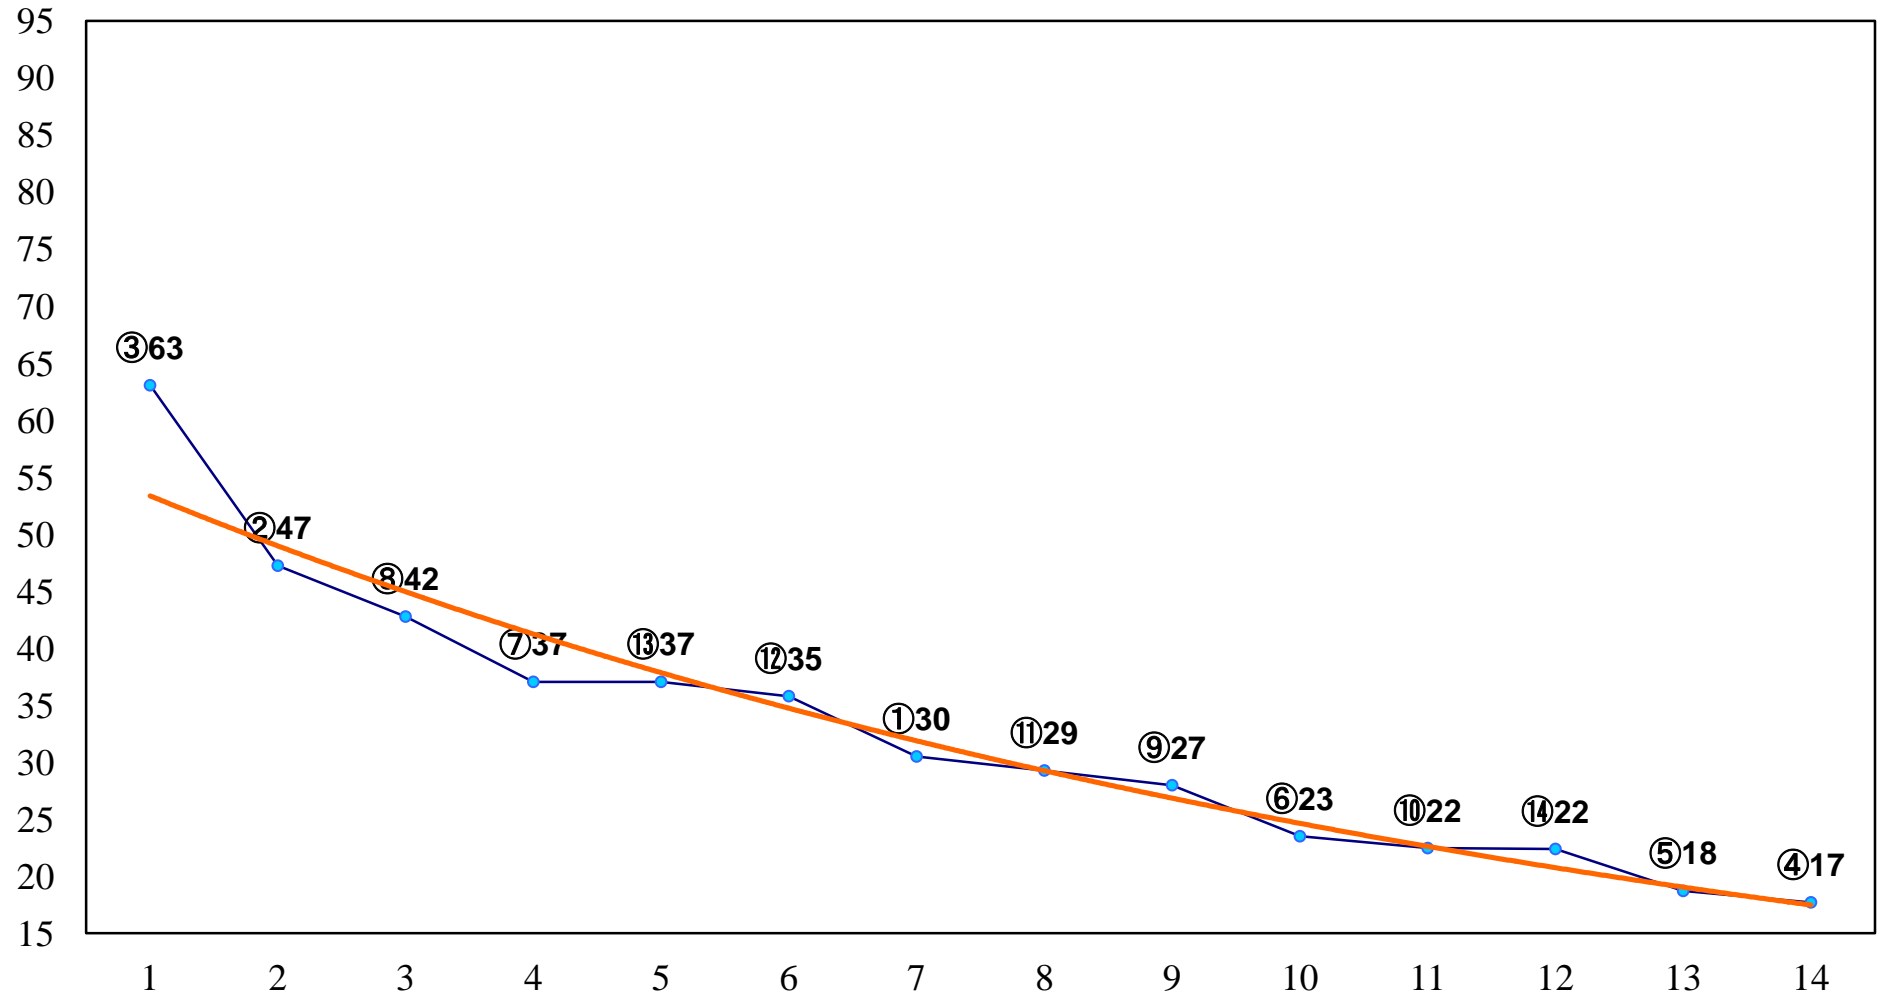

2016年02月10日(水) 大井競馬 1R 11:00
3歳100万円以下選抜牝馬 右1200m

2016年02月10日(水) 大井競馬 2R 11:30
3歳100万円以下選抜牝馬 右1500m

2016年02月10日(水) 大井競馬 3R 12:00
3歳90万円以下 右1200m

2016年02月10日(水) 大井競馬 4R 12:30
3歳90万円以下 右1500m

2016年02月10日(水) 大井競馬 5R 13:00
C3六七八 右1200m

2016年02月10日(水) 大井競馬 6R 13:30
C3六七八 右1400m

2016年02月10日(水) 大井競馬 7R 14:00
C3六七八 右1600m

2016年02月10日(水) 大井競馬 8R 14:30
C2八九 右1200m

2016年02月10日(水) 大井競馬 9R 15:00
C2八九 右1600m

2016年02月10日(水) 大井競馬 11R 16:10
金盃4上オープン重賞 右2600m