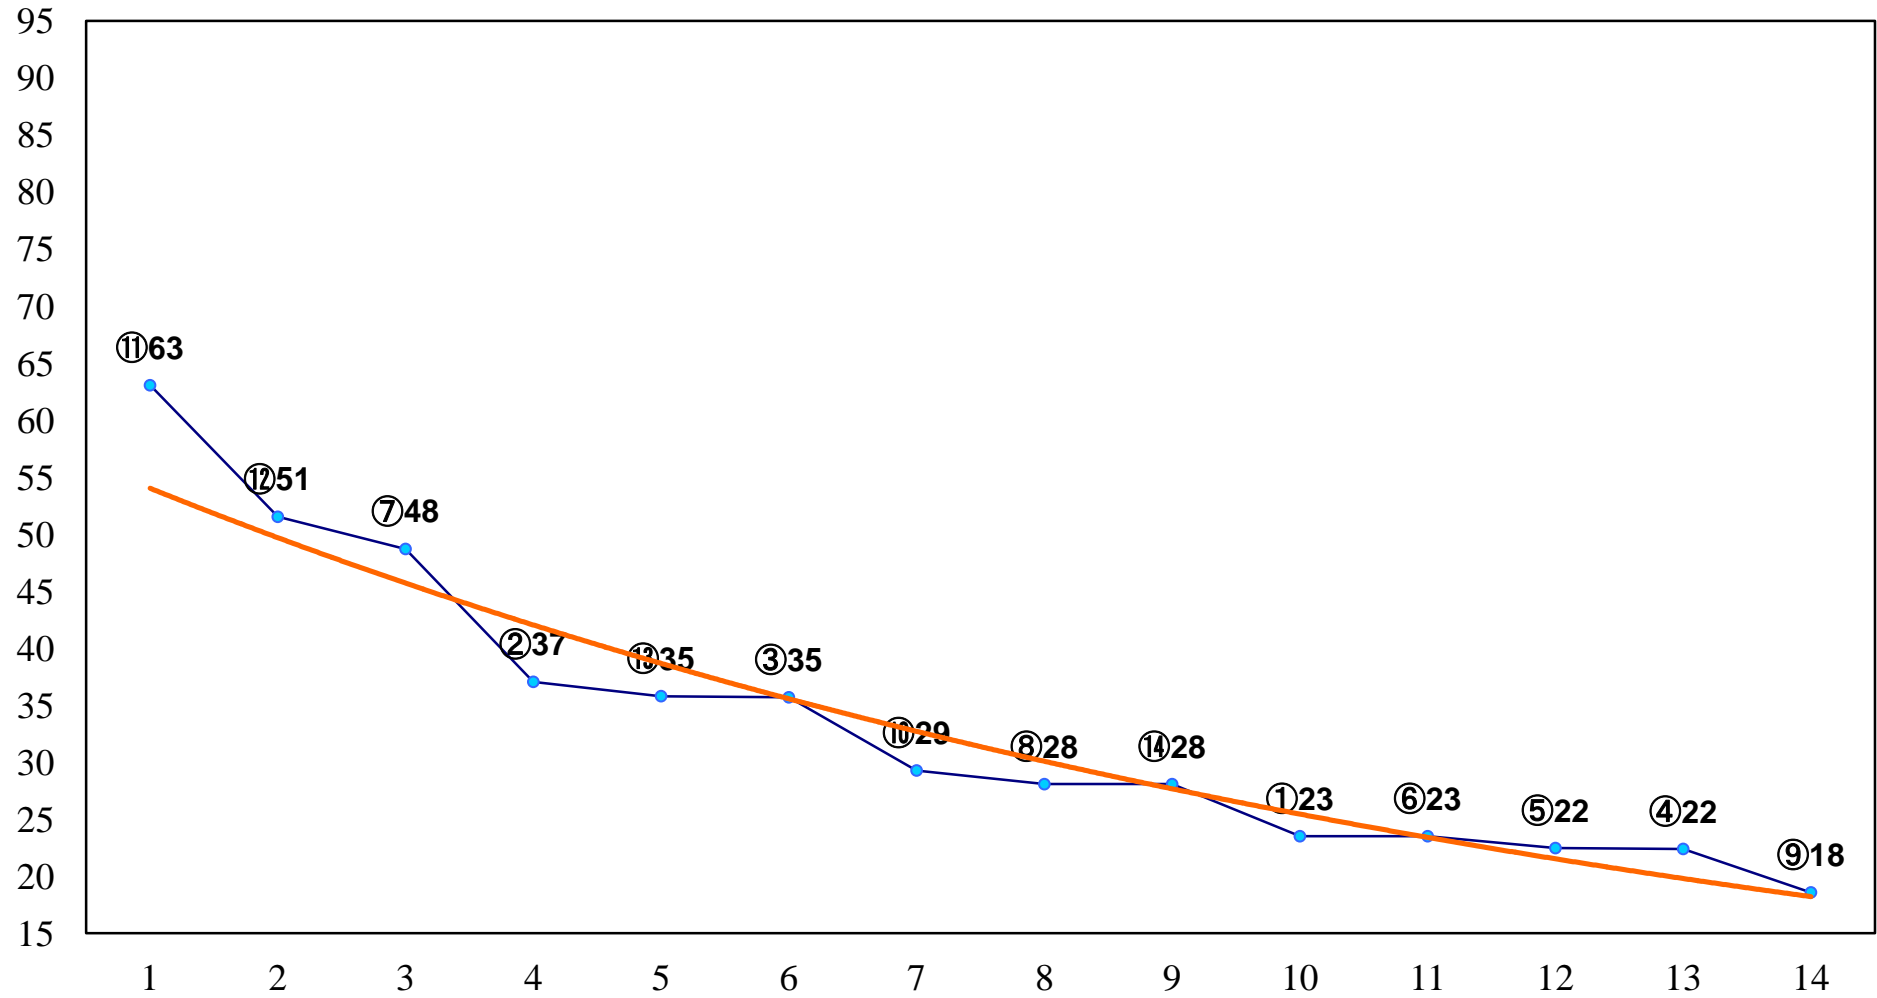

2016年02月10日(水) 大井競馬 1R 11:00
3歳100万円以下選抜牝馬 右1200m

2016年02月10日(水) 大井競馬 2R 11:30
3歳100万円以下選抜牝馬 右1500m

2016年02月10日(水) 大井競馬 3R 12:00
3歳90万円以下 右1200m

2016年02月10日(水) 大井競馬 4R 12:30
3歳90万円以下 右1500m

2016年02月10日(水) 大井競馬 5R 13:00
C3六七八 右1200m

2016年02月10日(水) 大井競馬 6R 13:30
C3六七八 右1400m

2016年02月10日(水) 大井競馬 7R 14:00
C3六七八 右1600m

2016年02月10日(水) 大井競馬 8R 14:30
C2八九 右1200m

2016年02月10日(水) 大井競馬 9R 15:00
C2八九 右1600m

2016年02月10日(水) 大井競馬 11R 16:10
金盃4上オープン重賞 右2600m