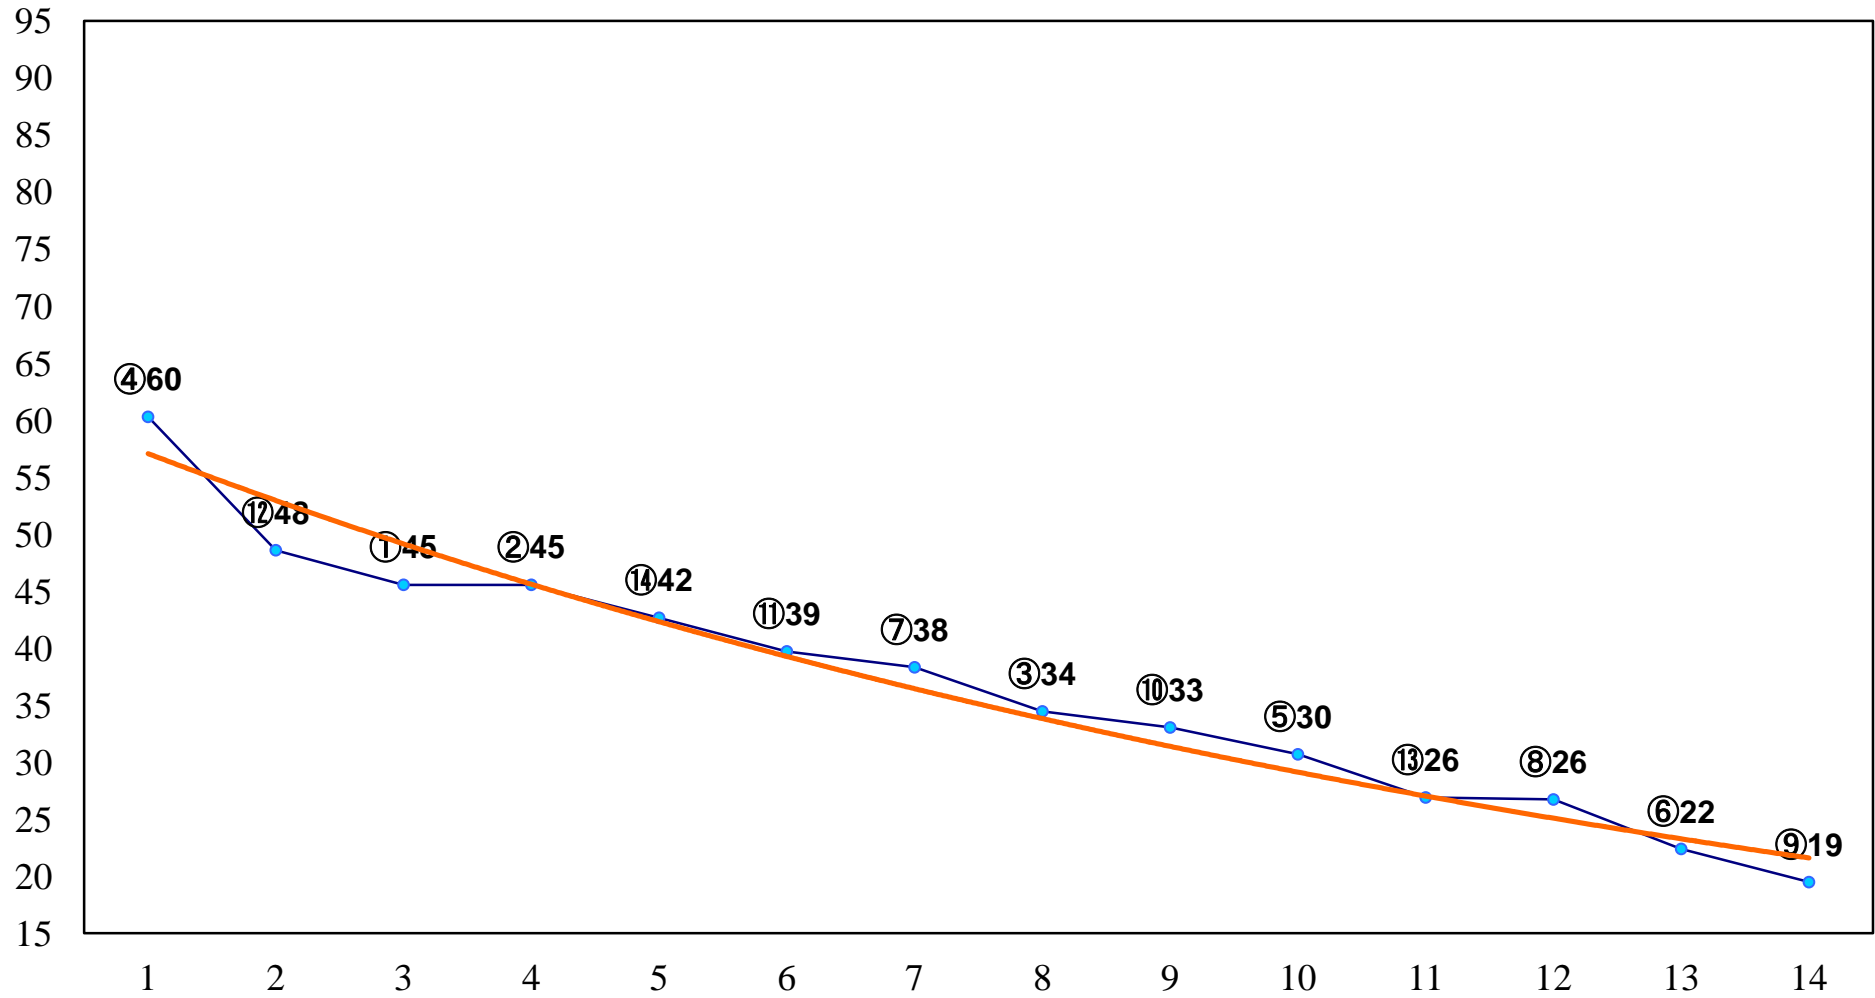

2016年02月10日(水) 大井競馬 1R 11:00
3歳100万円以下選抜牝馬 右1200m

2016年02月10日(水) 大井競馬 2R 11:30
3歳100万円以下選抜牝馬 右1500m

2016年02月10日(水) 大井競馬 3R 12:00
3歳90万円以下 右1200m

2016年02月10日(水) 大井競馬 4R 12:30
3歳90万円以下 右1500m

2016年02月10日(水) 大井競馬 5R 13:00
C3六七八 右1200m

2016年02月10日(水) 大井競馬 6R 13:30
C3六七八 右1400m

2016年02月10日(水) 大井競馬 7R 14:00
C3六七八 右1600m

2016年02月10日(水) 大井競馬 8R 14:30
C2八九 右1200m

2016年02月10日(水) 大井競馬 9R 15:00
C2八九 右1600m

2016年02月10日(水) 大井競馬 11R 16:10
金盃4上オープン重賞 右2600m