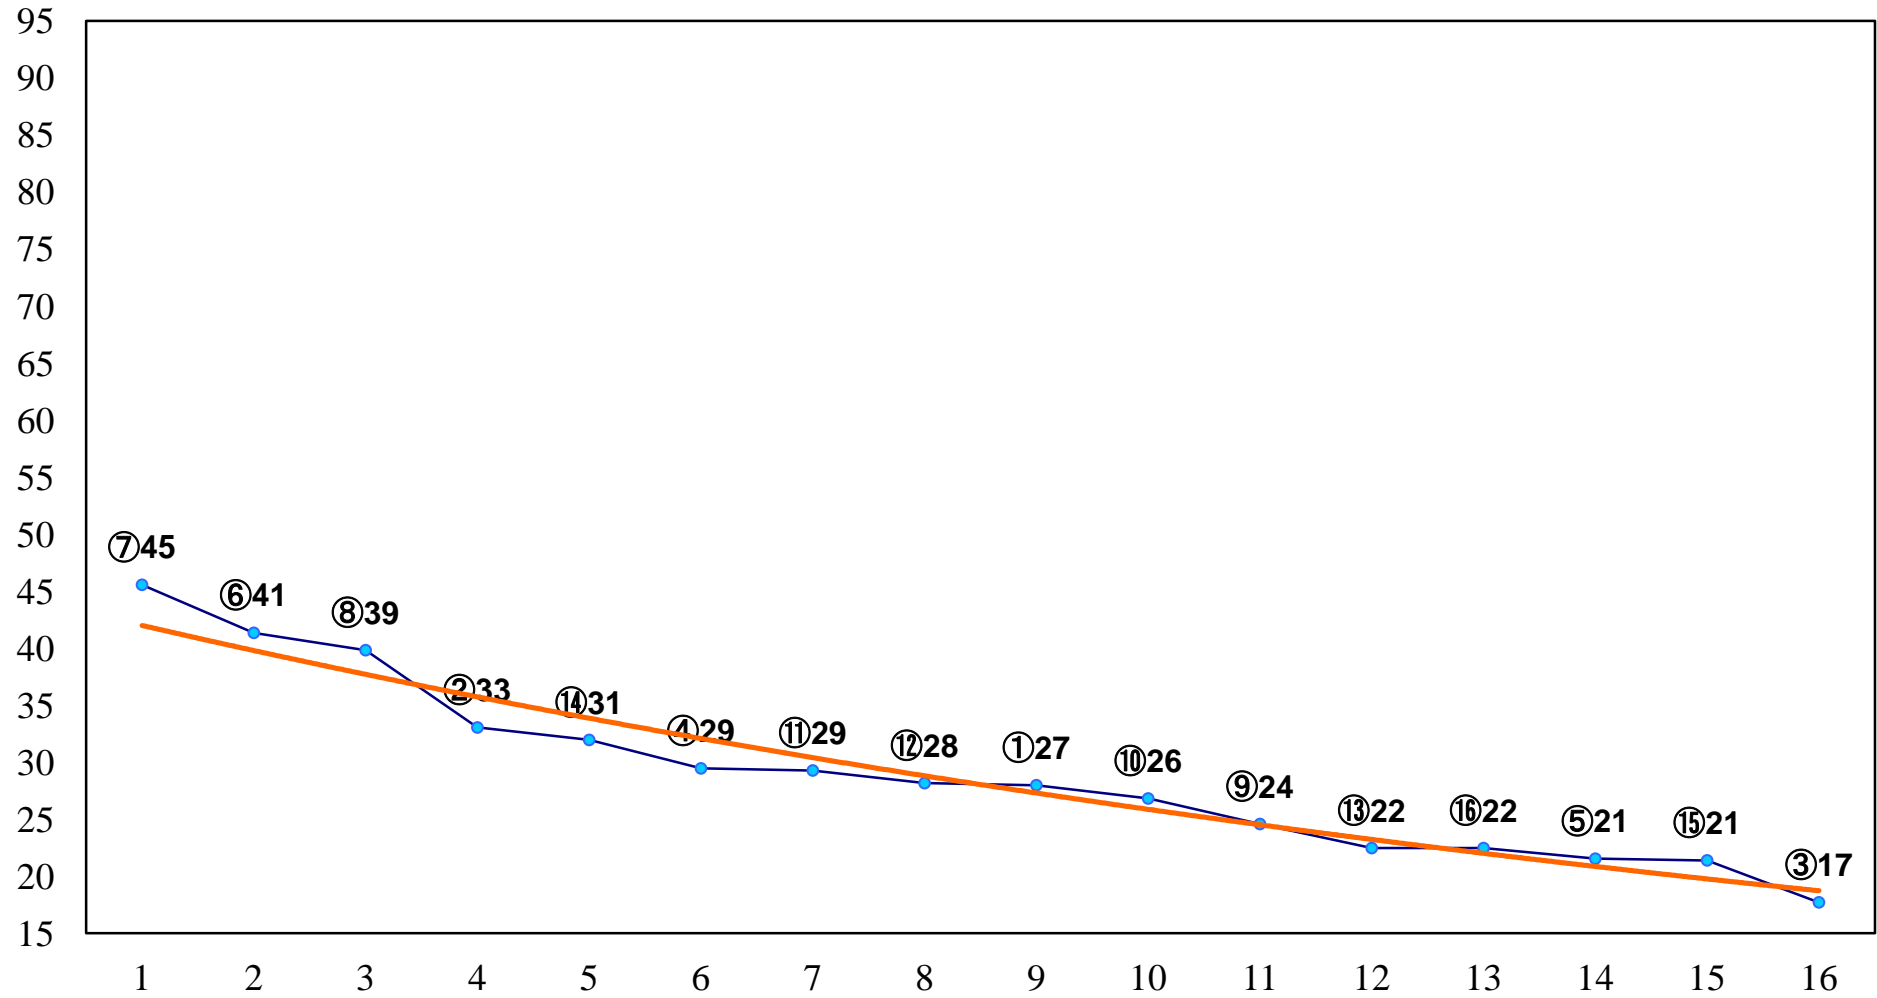

2016年02月10日(水) 大井競馬 1R 11:00
3歳100万円以下選抜牝馬 右1200m

2016年02月10日(水) 大井競馬 2R 11:30
3歳100万円以下選抜牝馬 右1500m

2016年02月10日(水) 大井競馬 3R 12:00
3歳90万円以下 右1200m

2016年02月10日(水) 大井競馬 4R 12:30
3歳90万円以下 右1500m

2016年02月10日(水) 大井競馬 5R 13:00
C3六七八 右1200m

2016年02月10日(水) 大井競馬 6R 13:30
C3六七八 右1400m

2016年02月10日(水) 大井競馬 7R 14:00
C3六七八 右1600m

2016年02月10日(水) 大井競馬 8R 14:30
C2八九 右1200m

2016年02月10日(水) 大井競馬 9R 15:00
C2八九 右1600m

2016年02月10日(水) 大井競馬 11R 16:10
金盃4上オープン重賞 右2600m