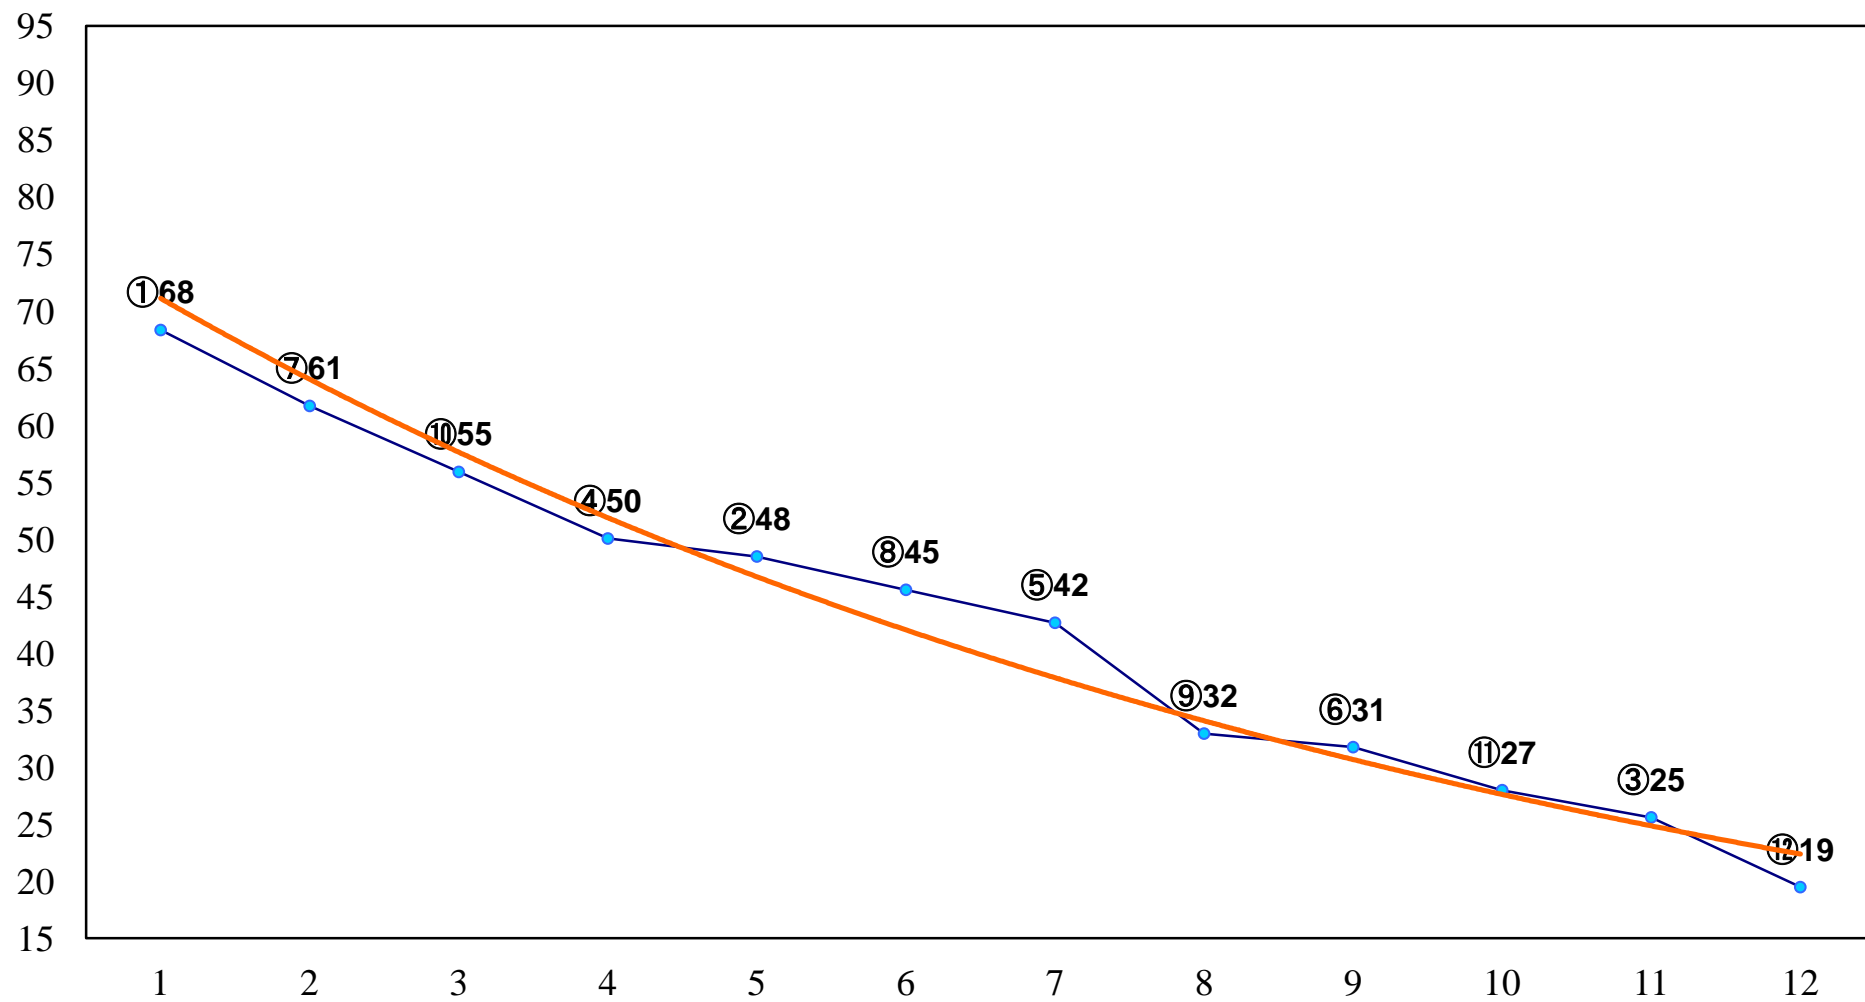

2016年02月11日(木) 大井競馬 1R 11:00
3歳135万円以下 右1200m

2016年02月11日(木) 大井競馬 2R 11:30
3歳135万円以下 右1500m

2016年02月11日(木) 大井競馬 3R 12:00
3歳190万円以下 右1200m

2016年02月11日(木) 大井競馬 4R 12:30
3歳190万円以下 右1600m

2016年02月11日(木) 大井競馬 5R 13:00
C3三 四 五 右1200m