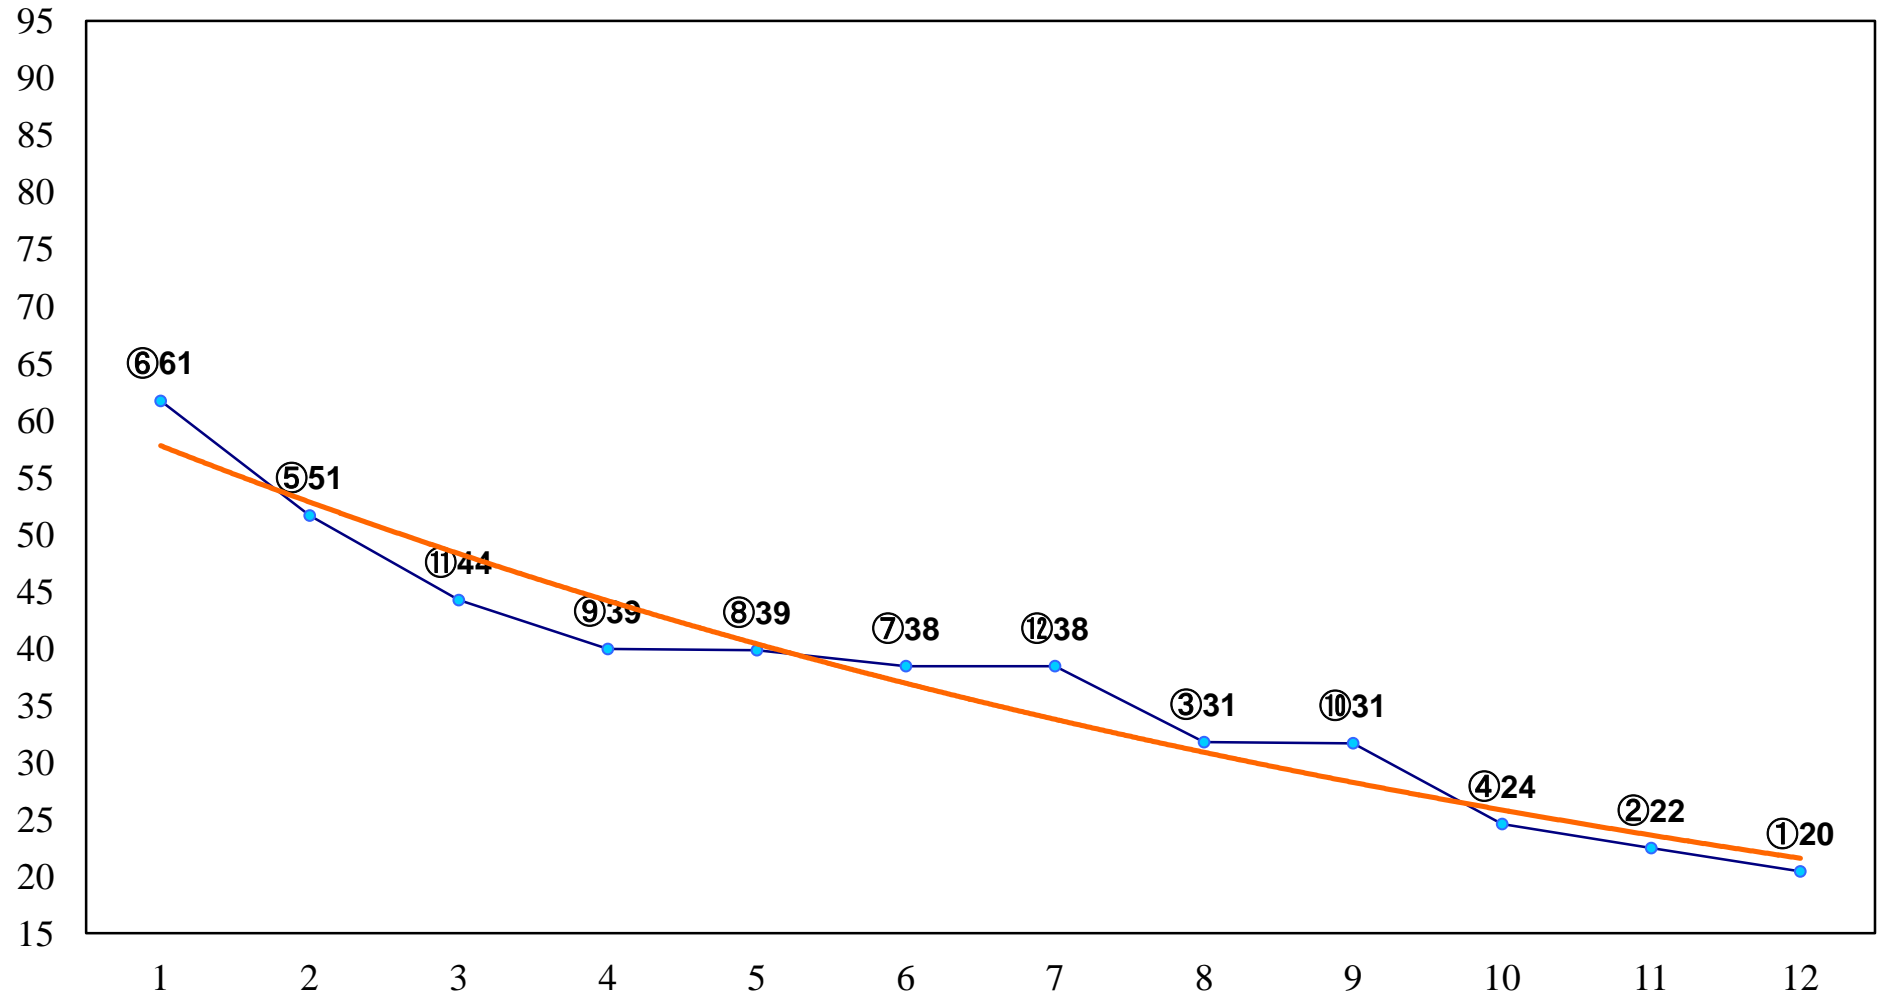

2016年02月11日(木) 大井競馬 1R 11:00
3歳135万円以下 右1200m

2016年02月11日(木) 大井競馬 2R 11:30
3歳135万円以下 右1500m

2016年02月11日(木) 大井競馬 3R 12:00
3歳190万円以下 右1200m

2016年02月11日(木) 大井競馬 4R 12:30
3歳190万円以下 右1600m

2016年02月11日(木) 大井競馬 5R 13:00
C3三 四 五 右1200m