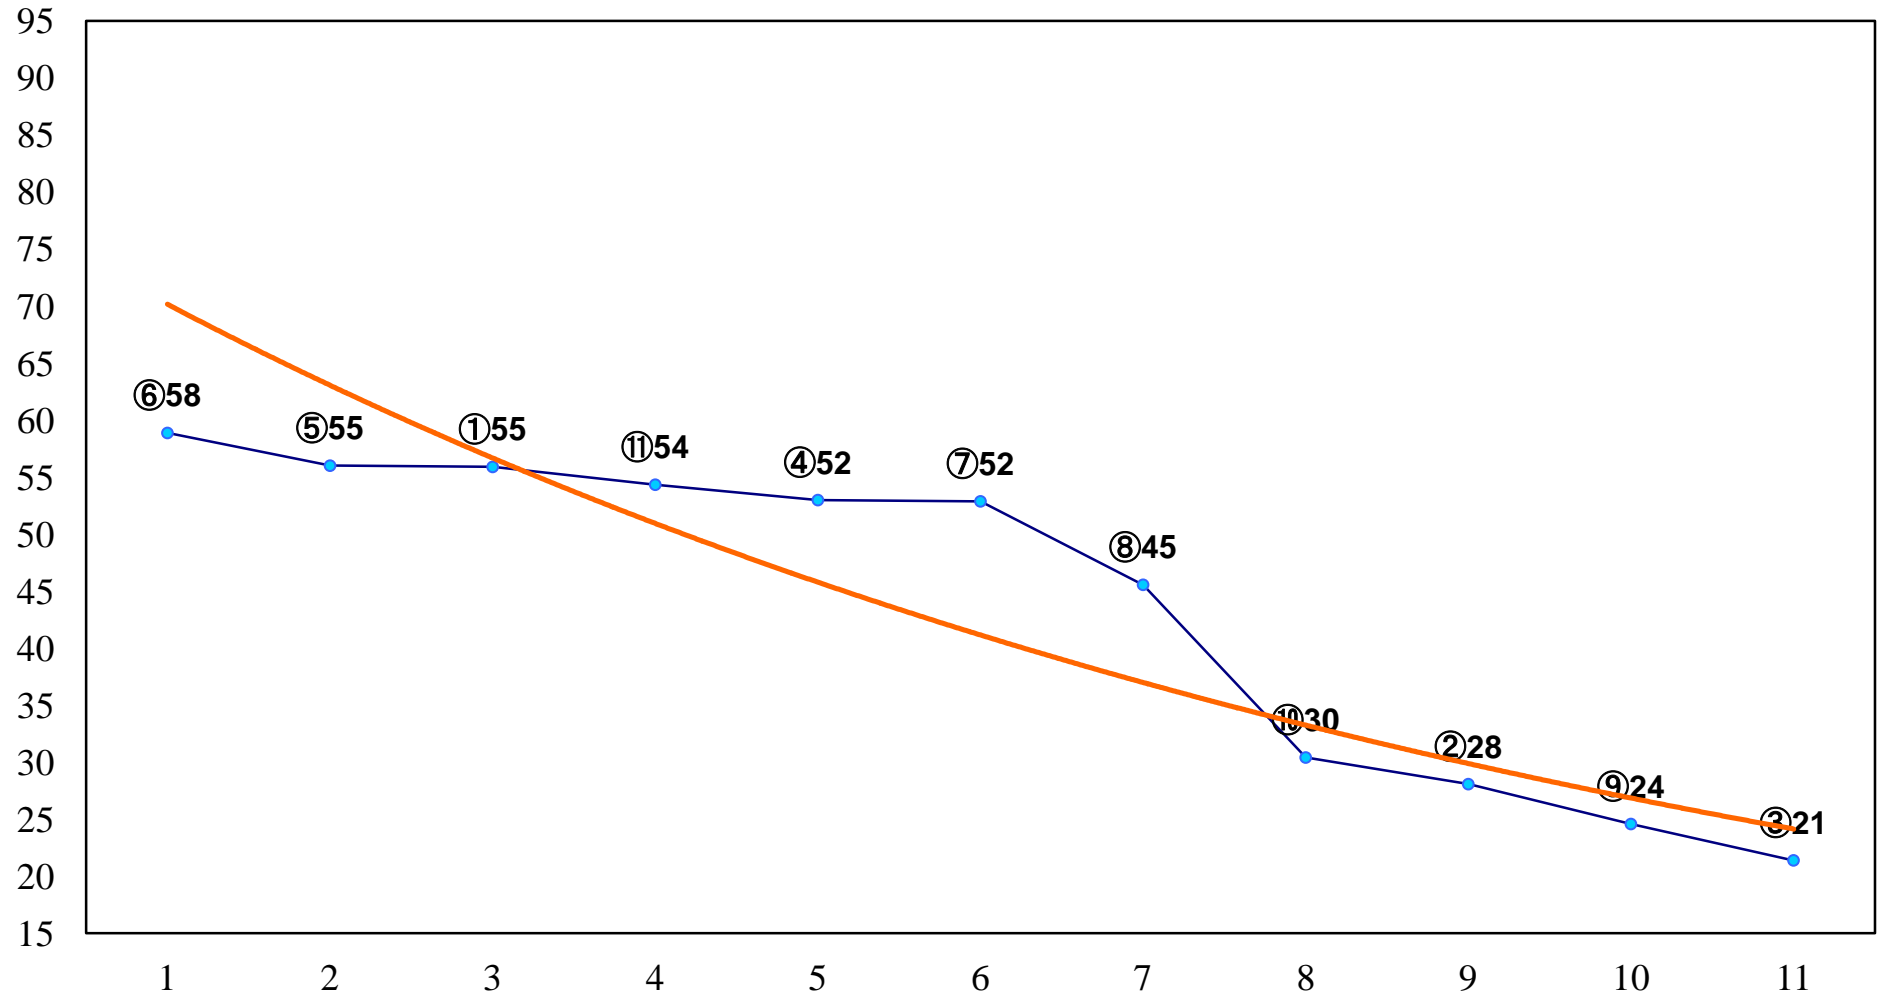

2016年02月11日(木) 大井競馬 7R 14:00
C3三 四 五 右1600m