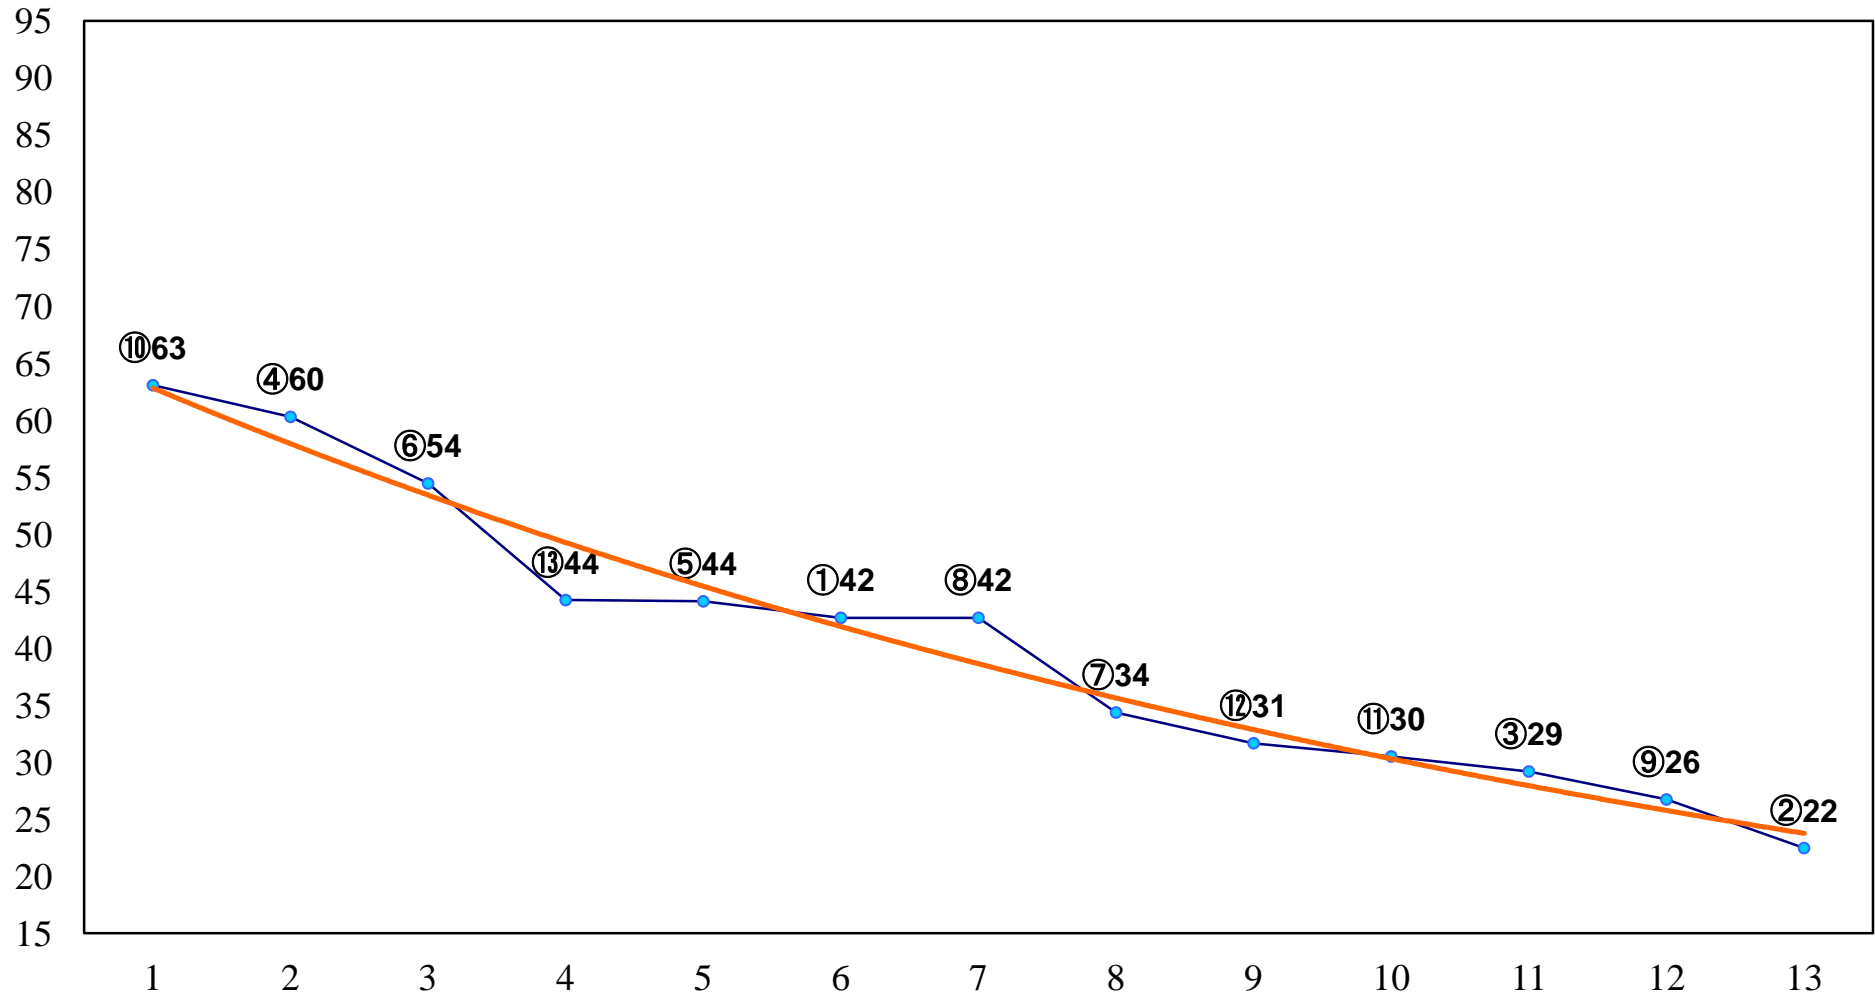

2016年02月11日(木) 大井競馬 1R 11:00
3歳135万円以下 右1200m

2016年02月11日(木) 大井競馬 2R 11:30
3歳135万円以下 右1500m

2016年02月11日(木) 大井競馬 3R 12:00
3歳190万円以下 右1200m

2016年02月11日(木) 大井競馬 4R 12:30
3歳190万円以下 右1600m

2016年02月11日(木) 大井競馬 5R 13:00
C3三 四 五 右1200m