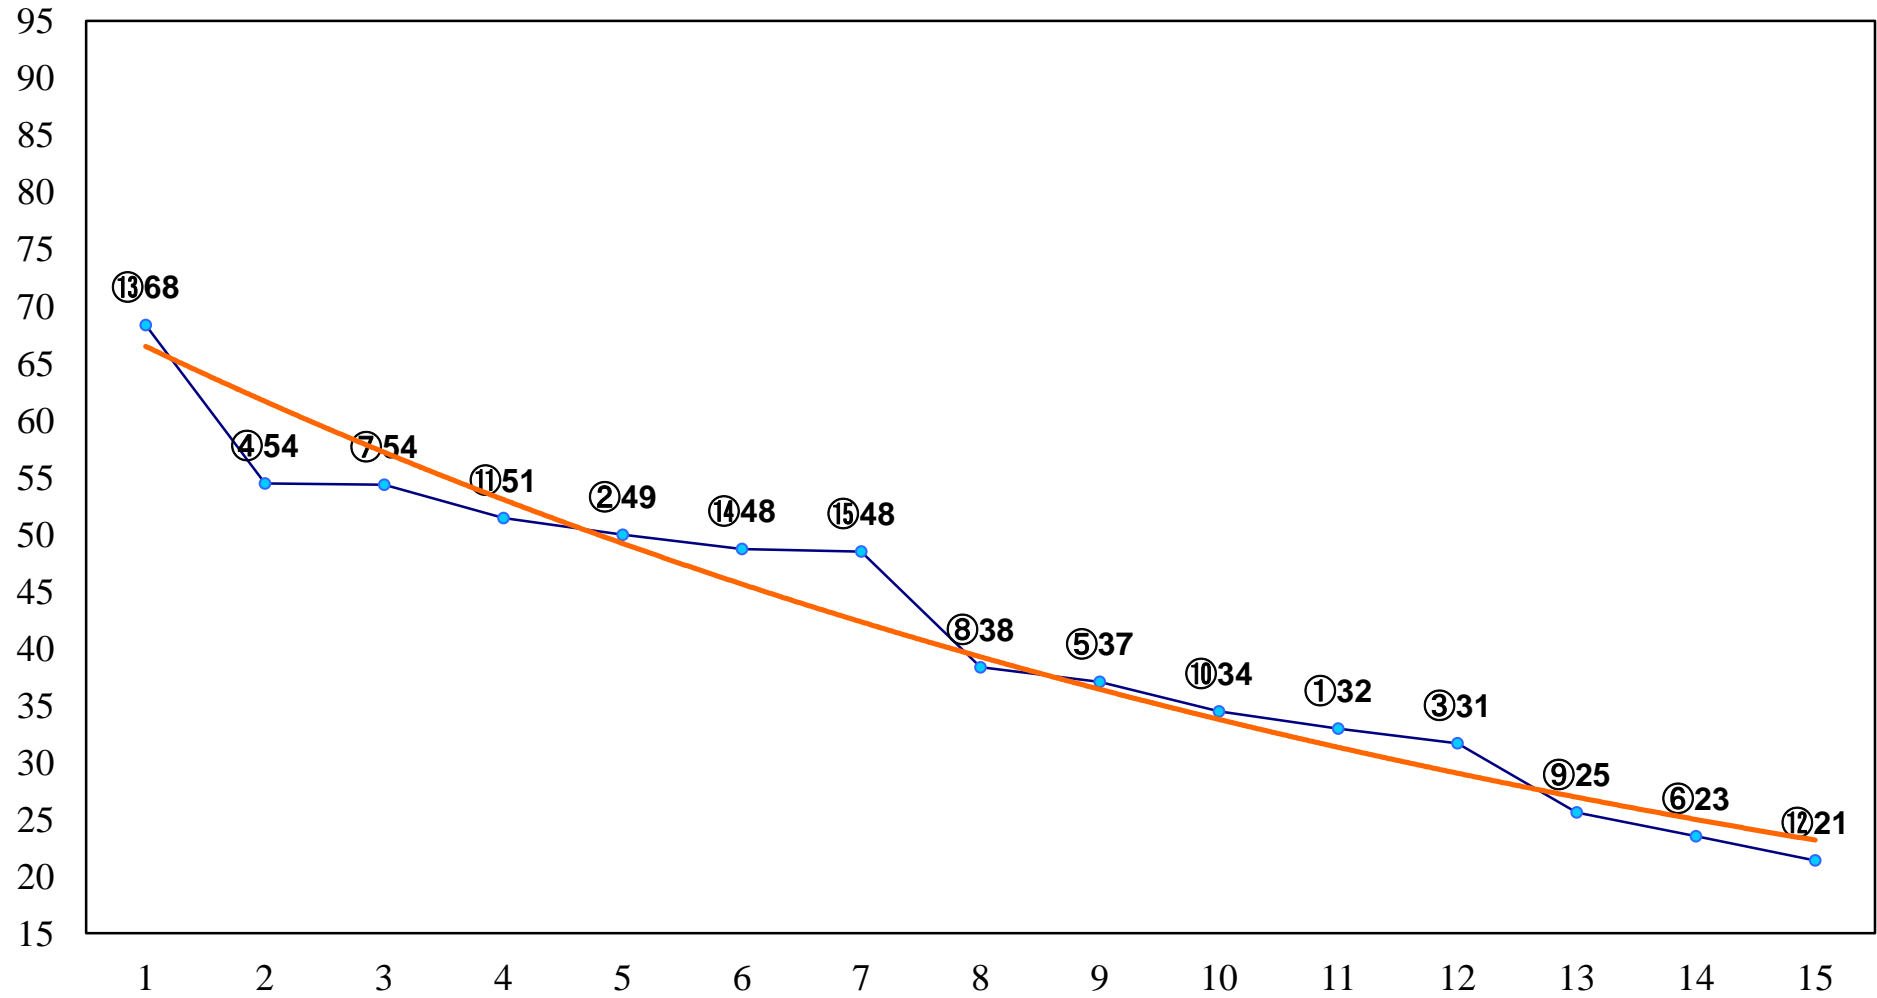

2016年02月11日(木) 大井競馬 6R 13:30
C3三 四 五 右1400m

2016年02月11日(木) 大井競馬 7R 14:00
C3三 四 五 右1600m

2016年02月11日(木) 大井競馬 8R 14:30
C2十 十一 右1200m

2016年02月11日(木) 大井競馬 9R 15:00
C2十 十一 右1600m

2016年02月11日(木) 大井競馬 10R 15:35
梅見月特別C2一選抜 右1600m