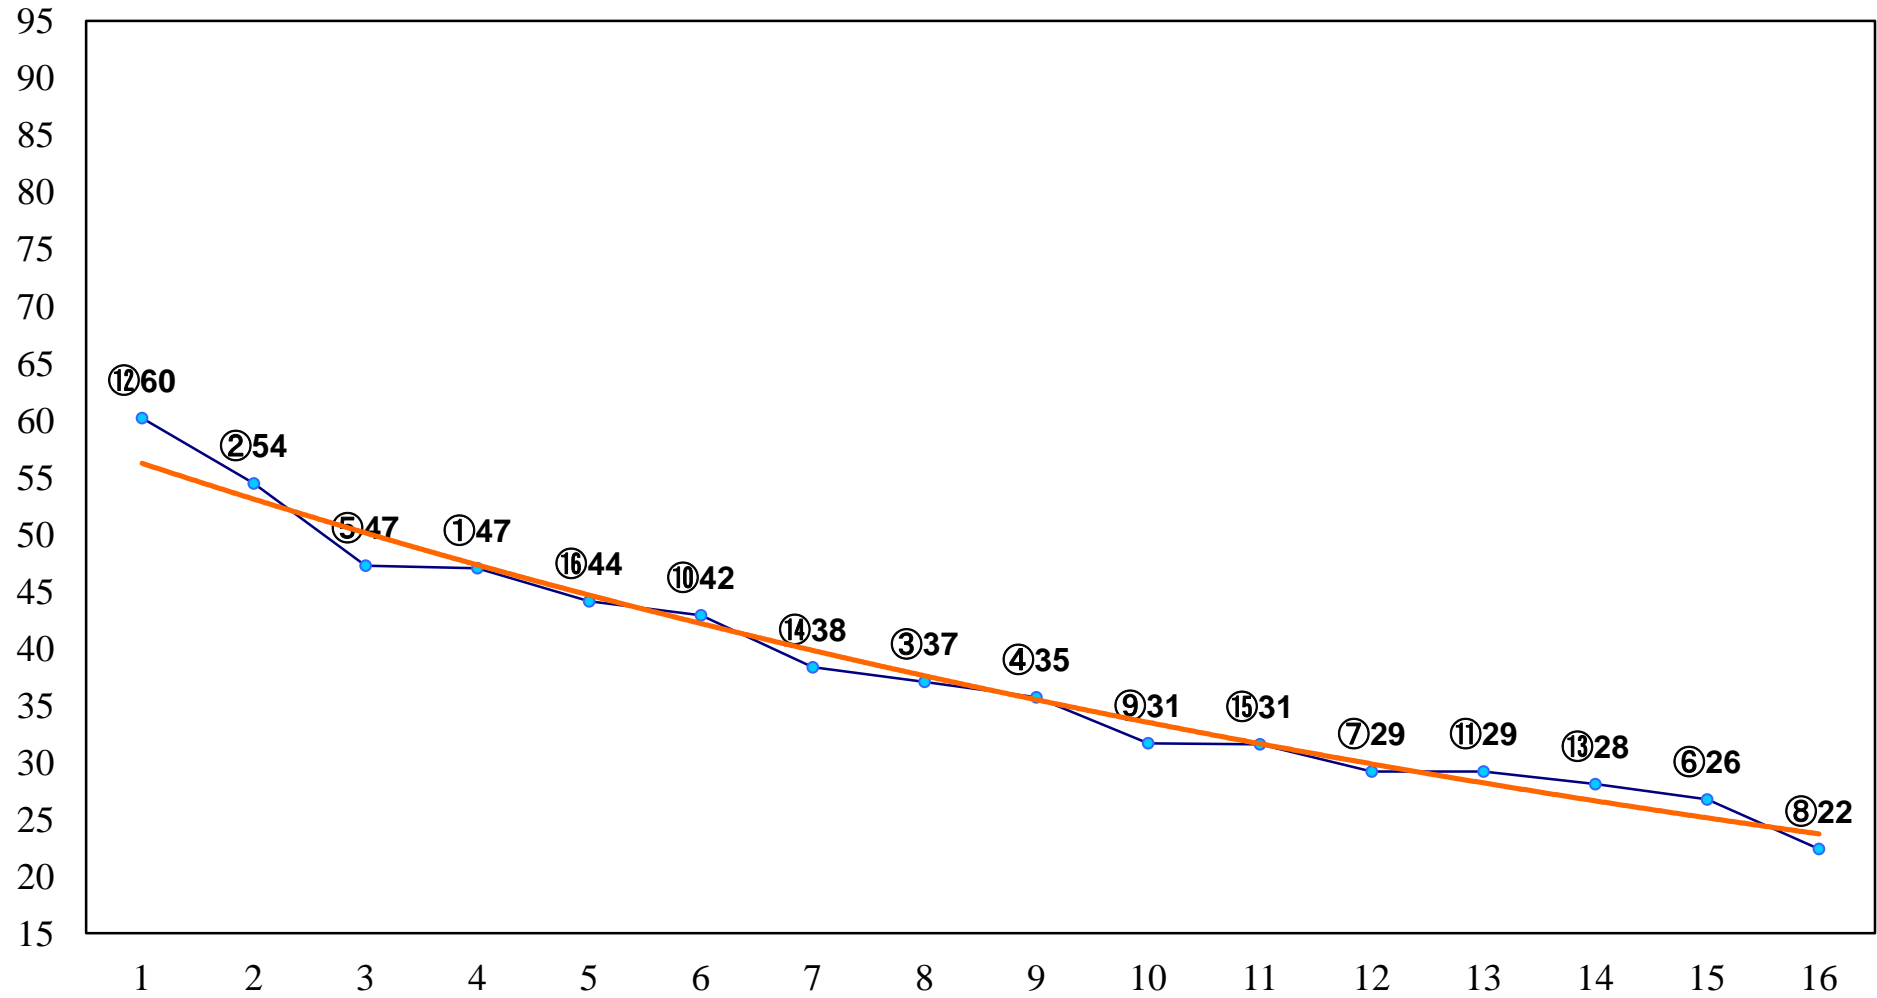

2016年02月11日(木) 大井競馬 8R 14:30
C2十 十一 右1200m