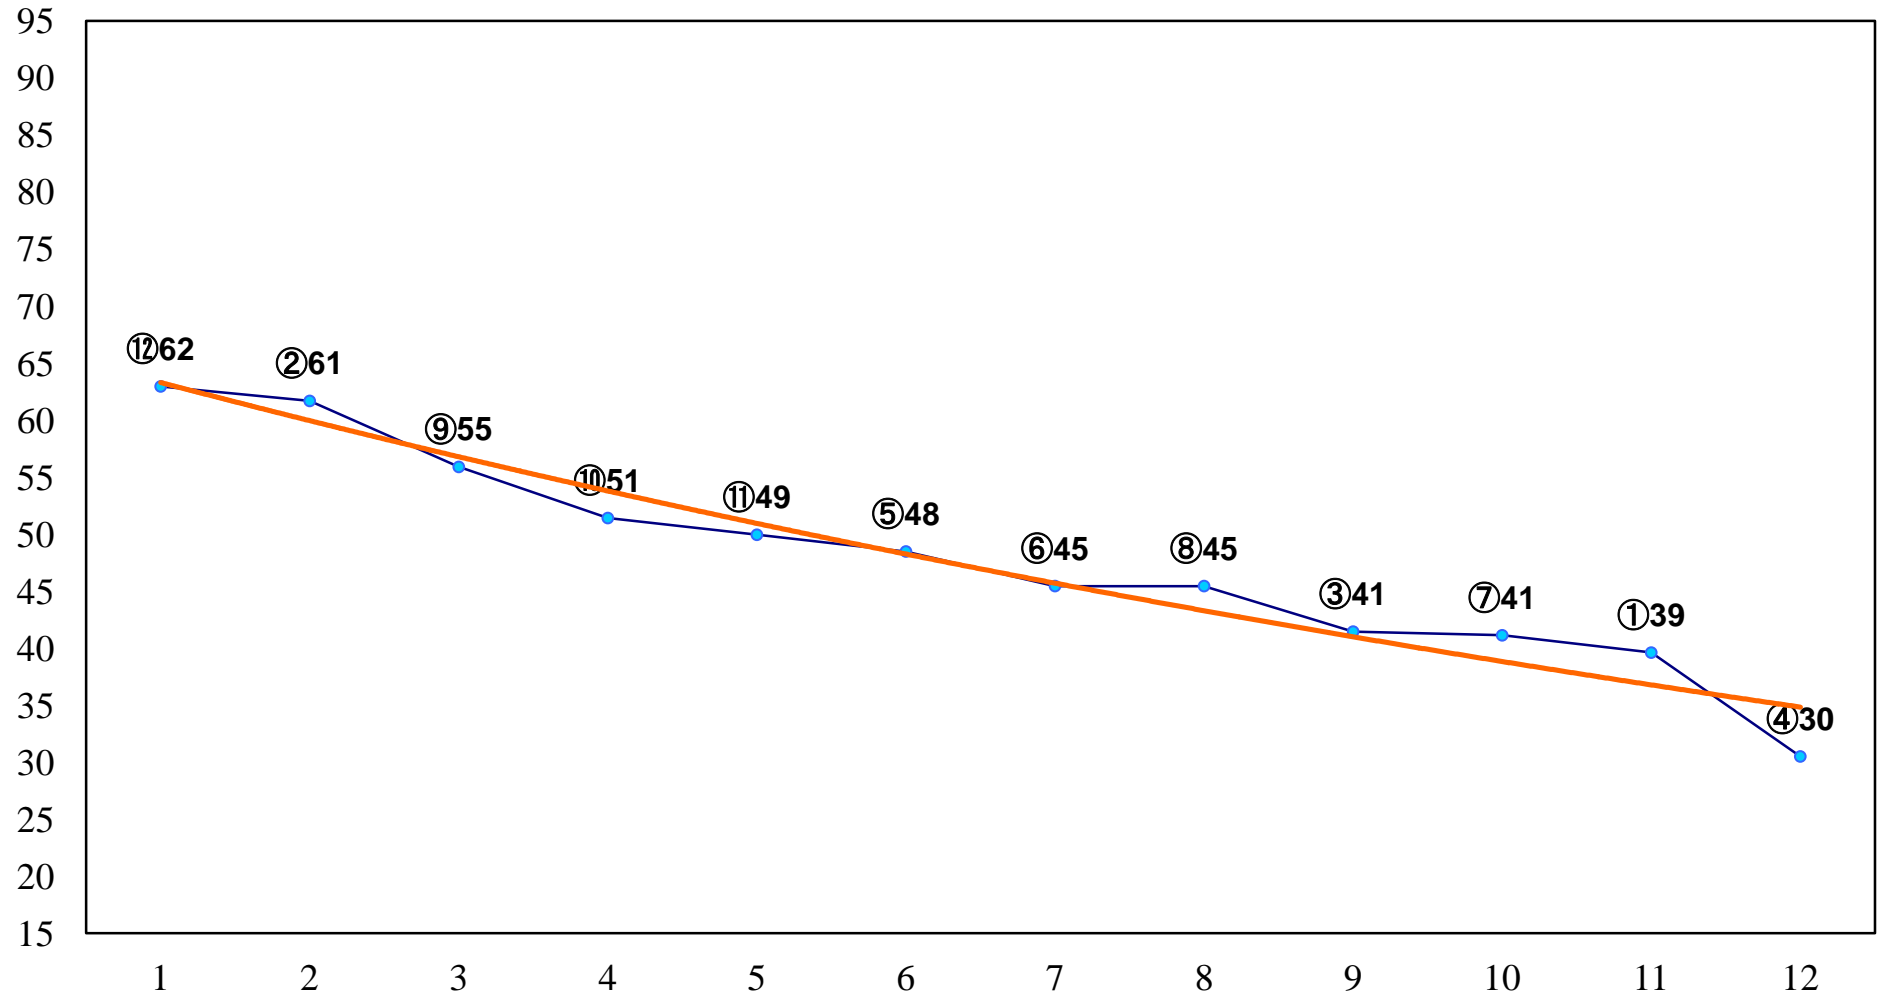

2016年02月11日(木) 大井競馬 11R 16:10
紅梅賞A2B1一選抜特別 右1400m