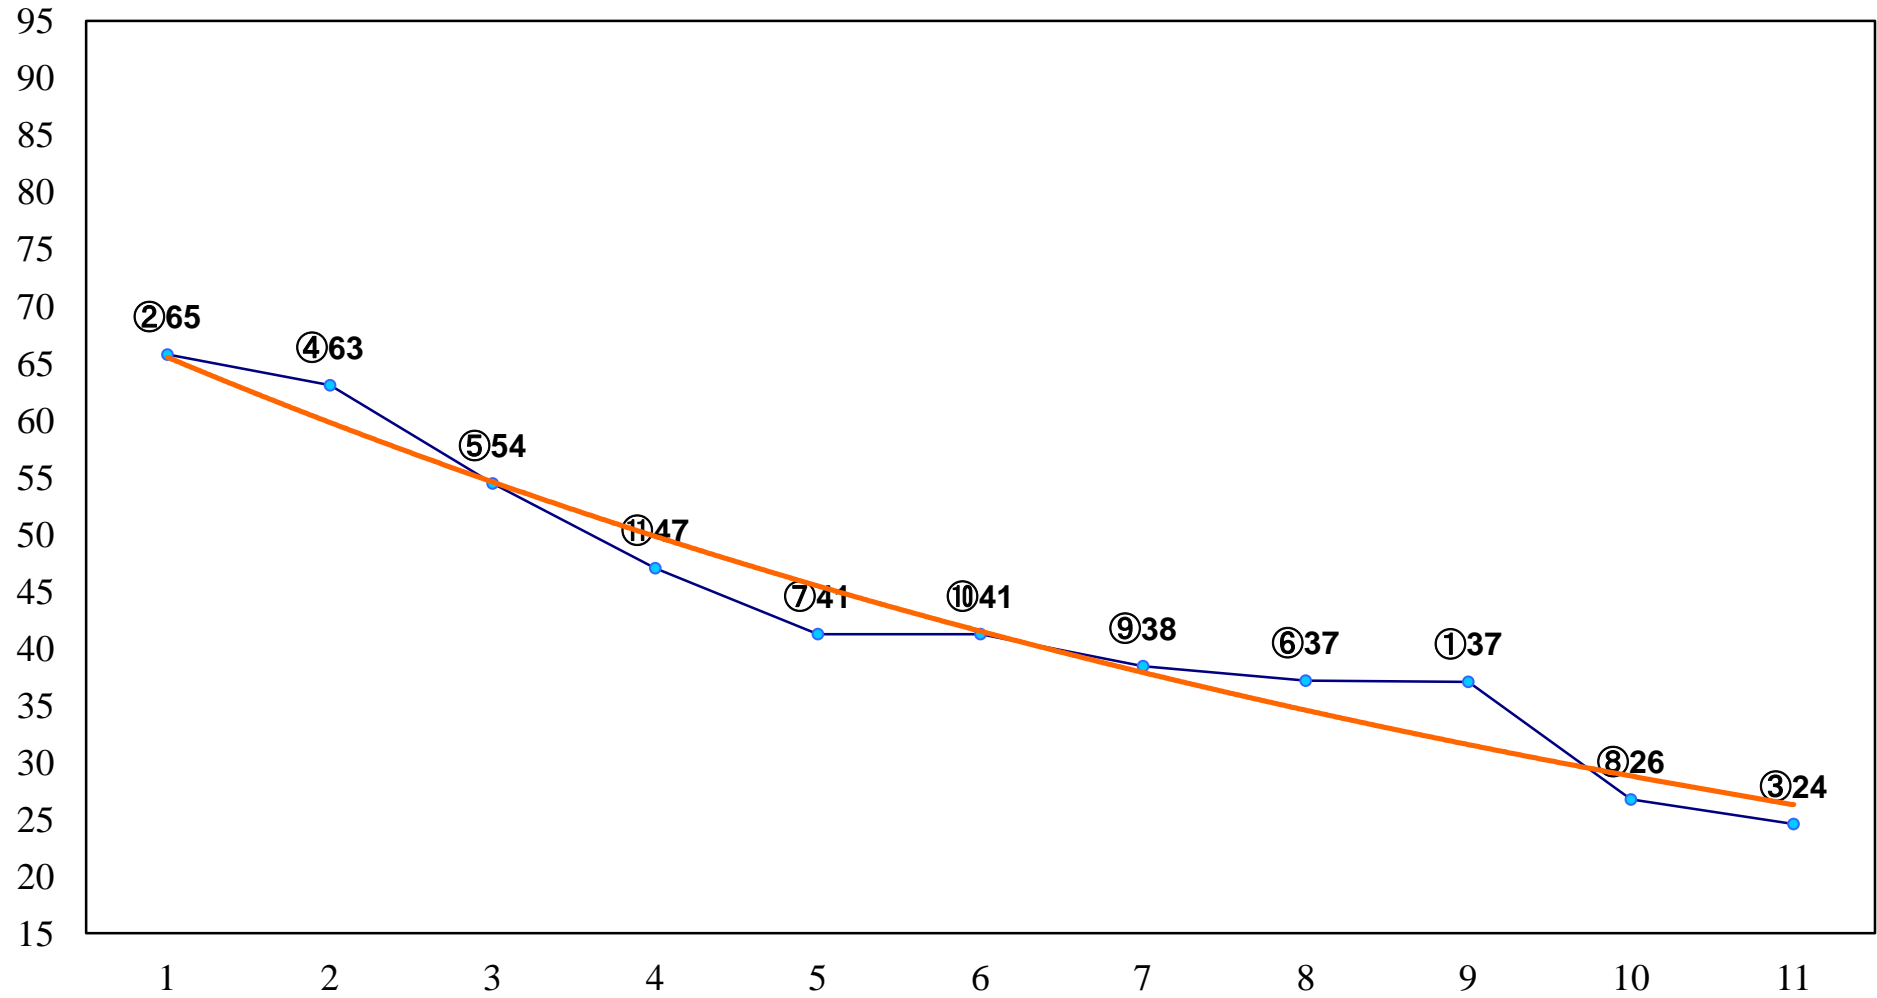

2016年02月11日(木) 大井競馬 6R 13:30
C3三 四 五 右1400m