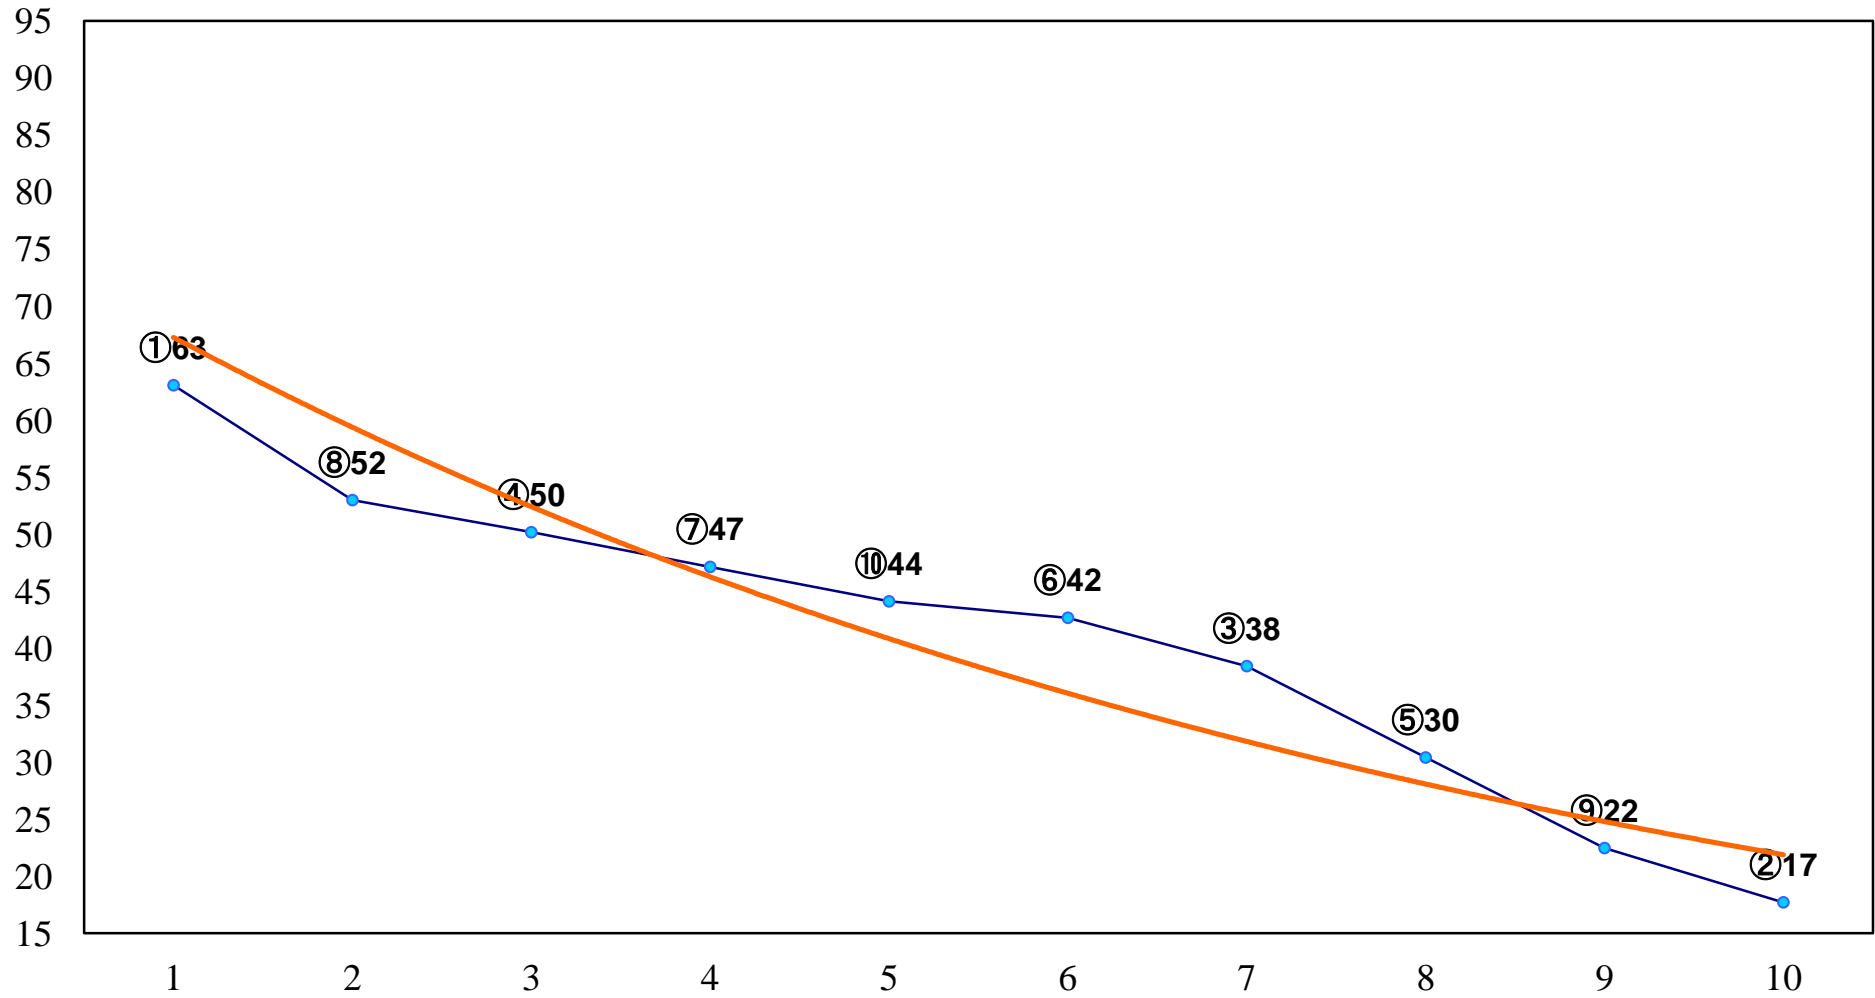

2016年02月11日(木) 大井競馬 1R 11:00
3歳135万円以下 右1200m

2016年02月11日(木) 大井競馬 2R 11:30
3歳135万円以下 右1500m

2016年02月11日(木) 大井競馬 3R 12:00
3歳190万円以下 右1200m

2016年02月11日(木) 大井競馬 4R 12:30
3歳190万円以下 右1600m

2016年02月11日(木) 大井競馬 5R 13:00
C3三 四 五 右1200m