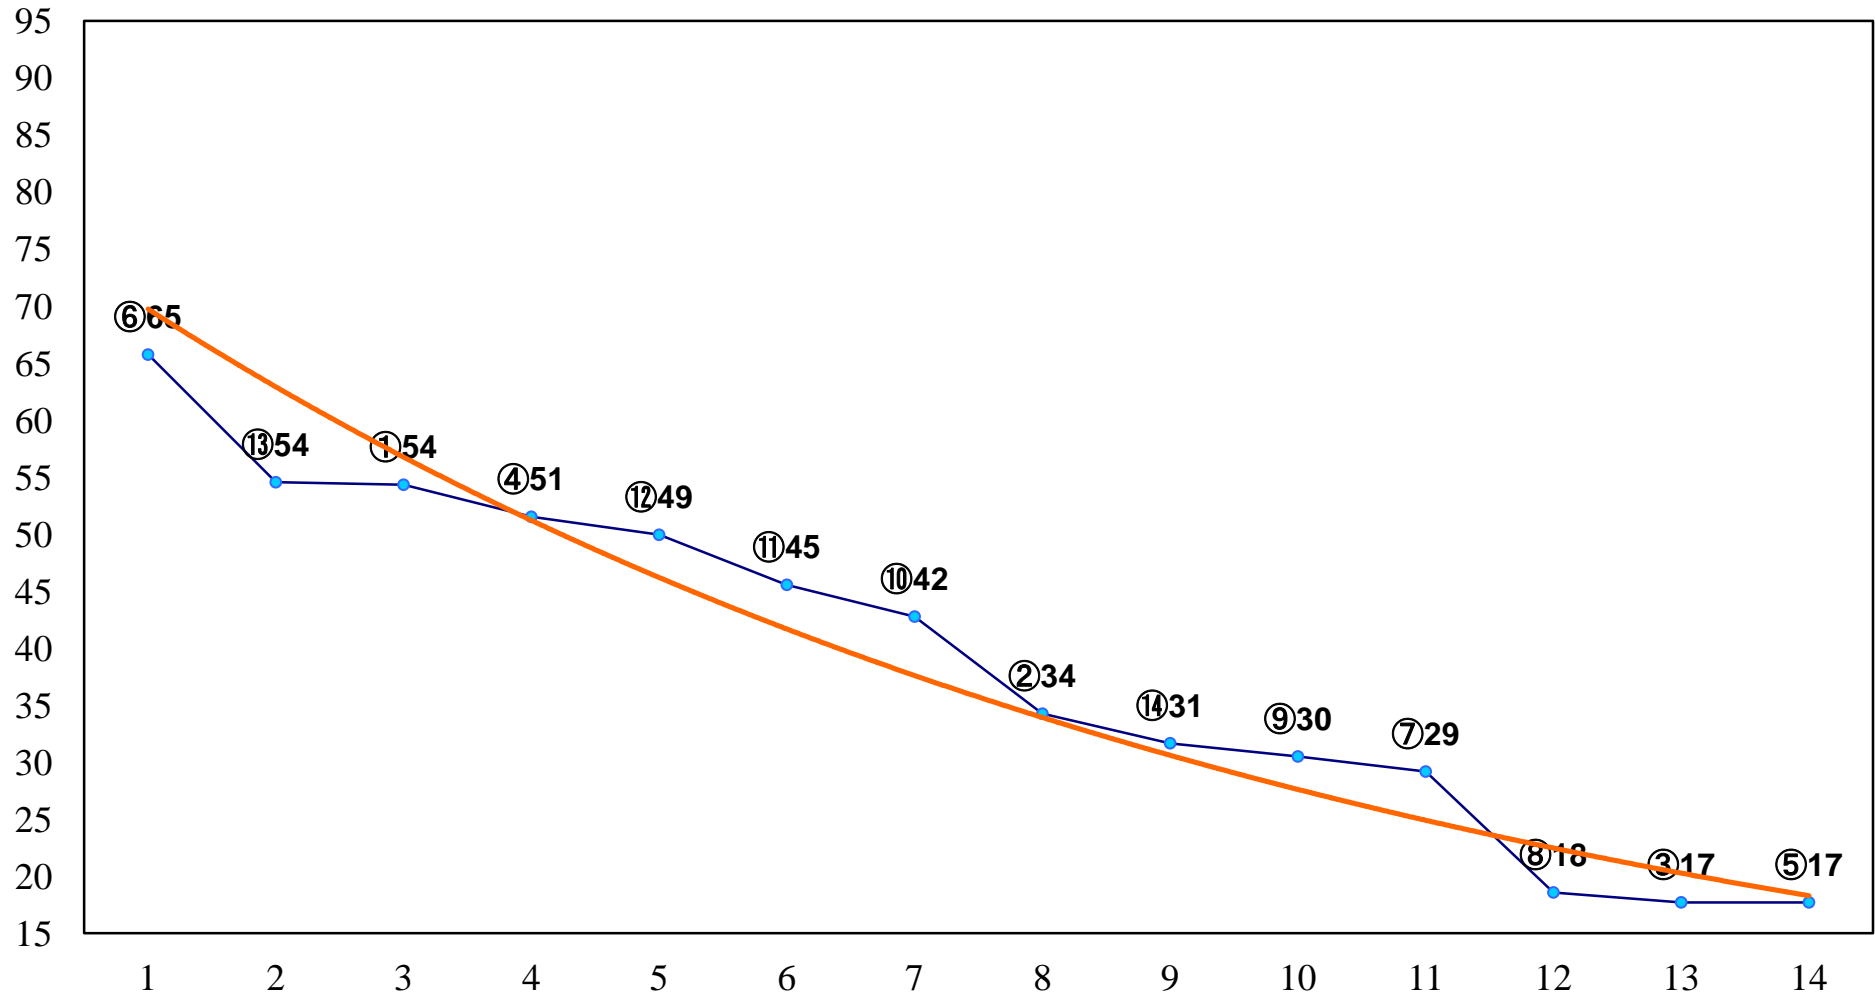

2016年02月11日(木) 大井競馬 1R 11:00
3歳135万円以下 右1200m

2016年02月11日(木) 大井競馬 2R 11:30
3歳135万円以下 右1500m

2016年02月11日(木) 大井競馬 3R 12:00
3歳190万円以下 右1200m

2016年02月11日(木) 大井競馬 4R 12:30
3歳190万円以下 右1600m

2016年02月11日(木) 大井競馬 5R 13:00
C3三 四 五 右1200m