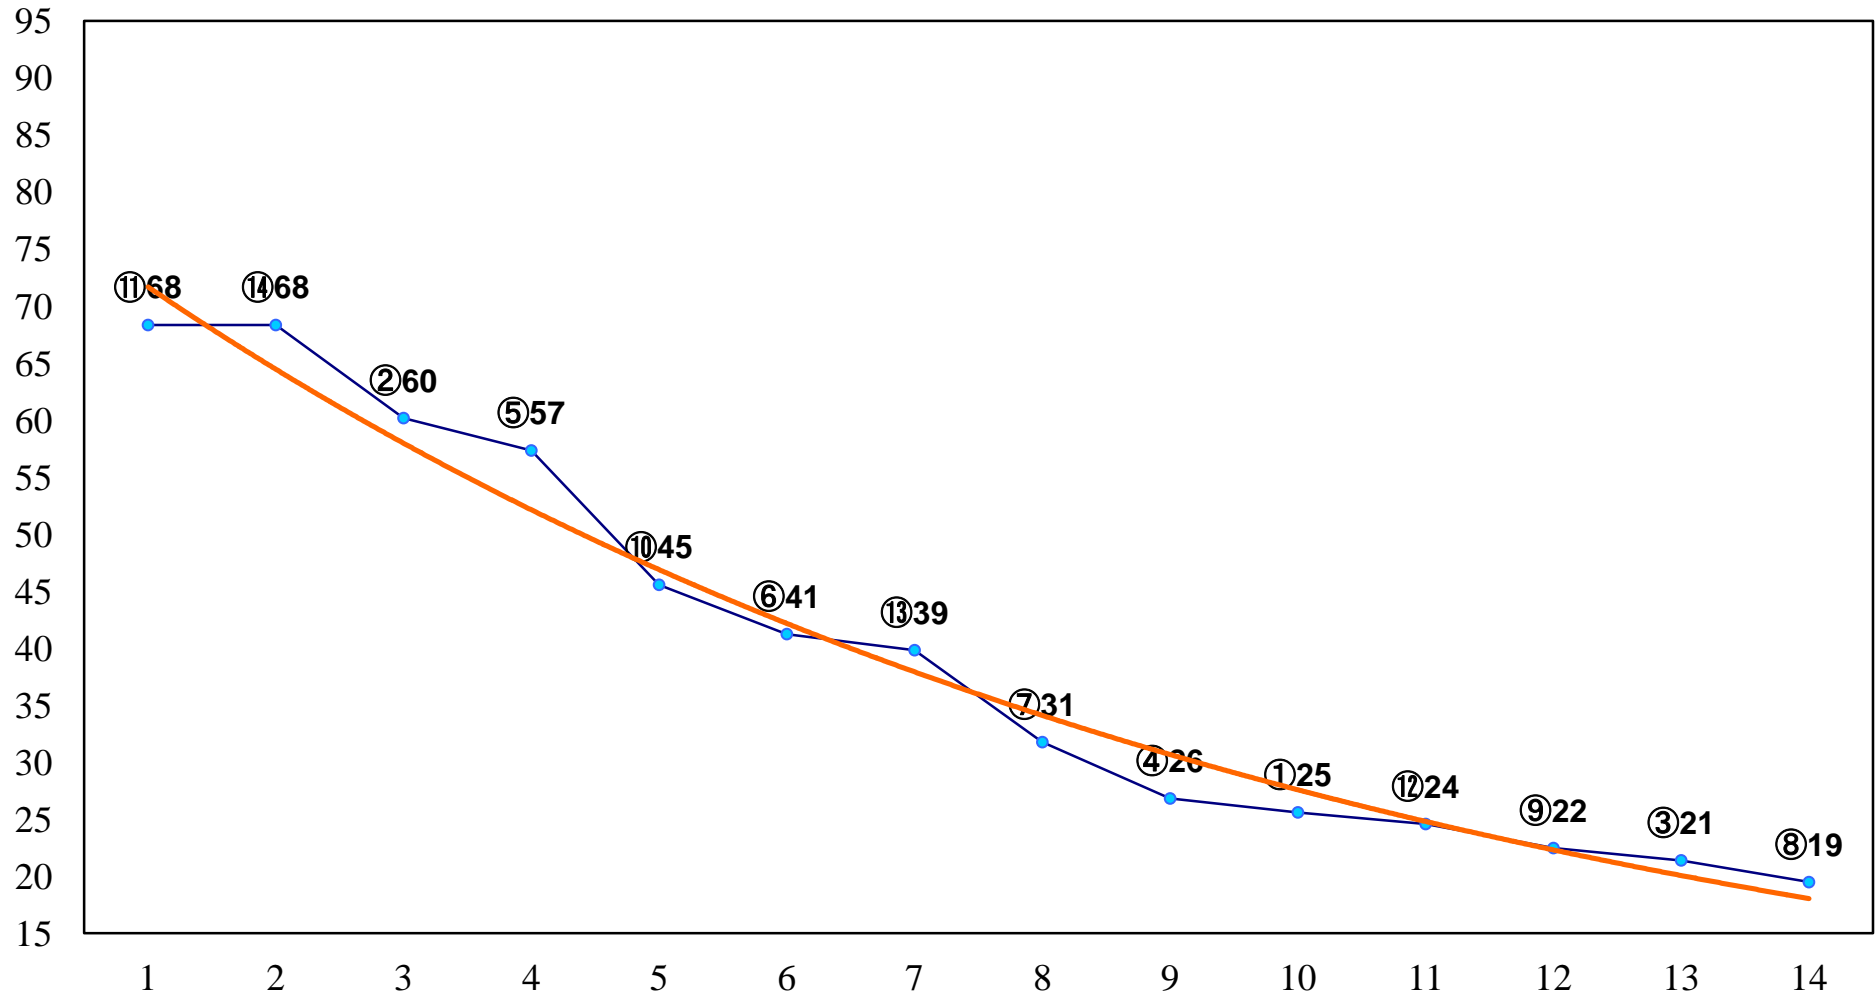

2016年02月11日(木) 大井競馬 6R 13:30
C3三 四 五 右1400m

2016年02月11日(木) 大井競馬 7R 14:00
C3三 四 五 右1600m

2016年02月11日(木) 大井競馬 8R 14:30
C2十 十一 右1200m

2016年02月11日(木) 大井競馬 9R 15:00
C2十 十一 右1600m

2016年02月11日(木) 大井競馬 10R 15:35
梅見月特別C2一選抜 右1600m