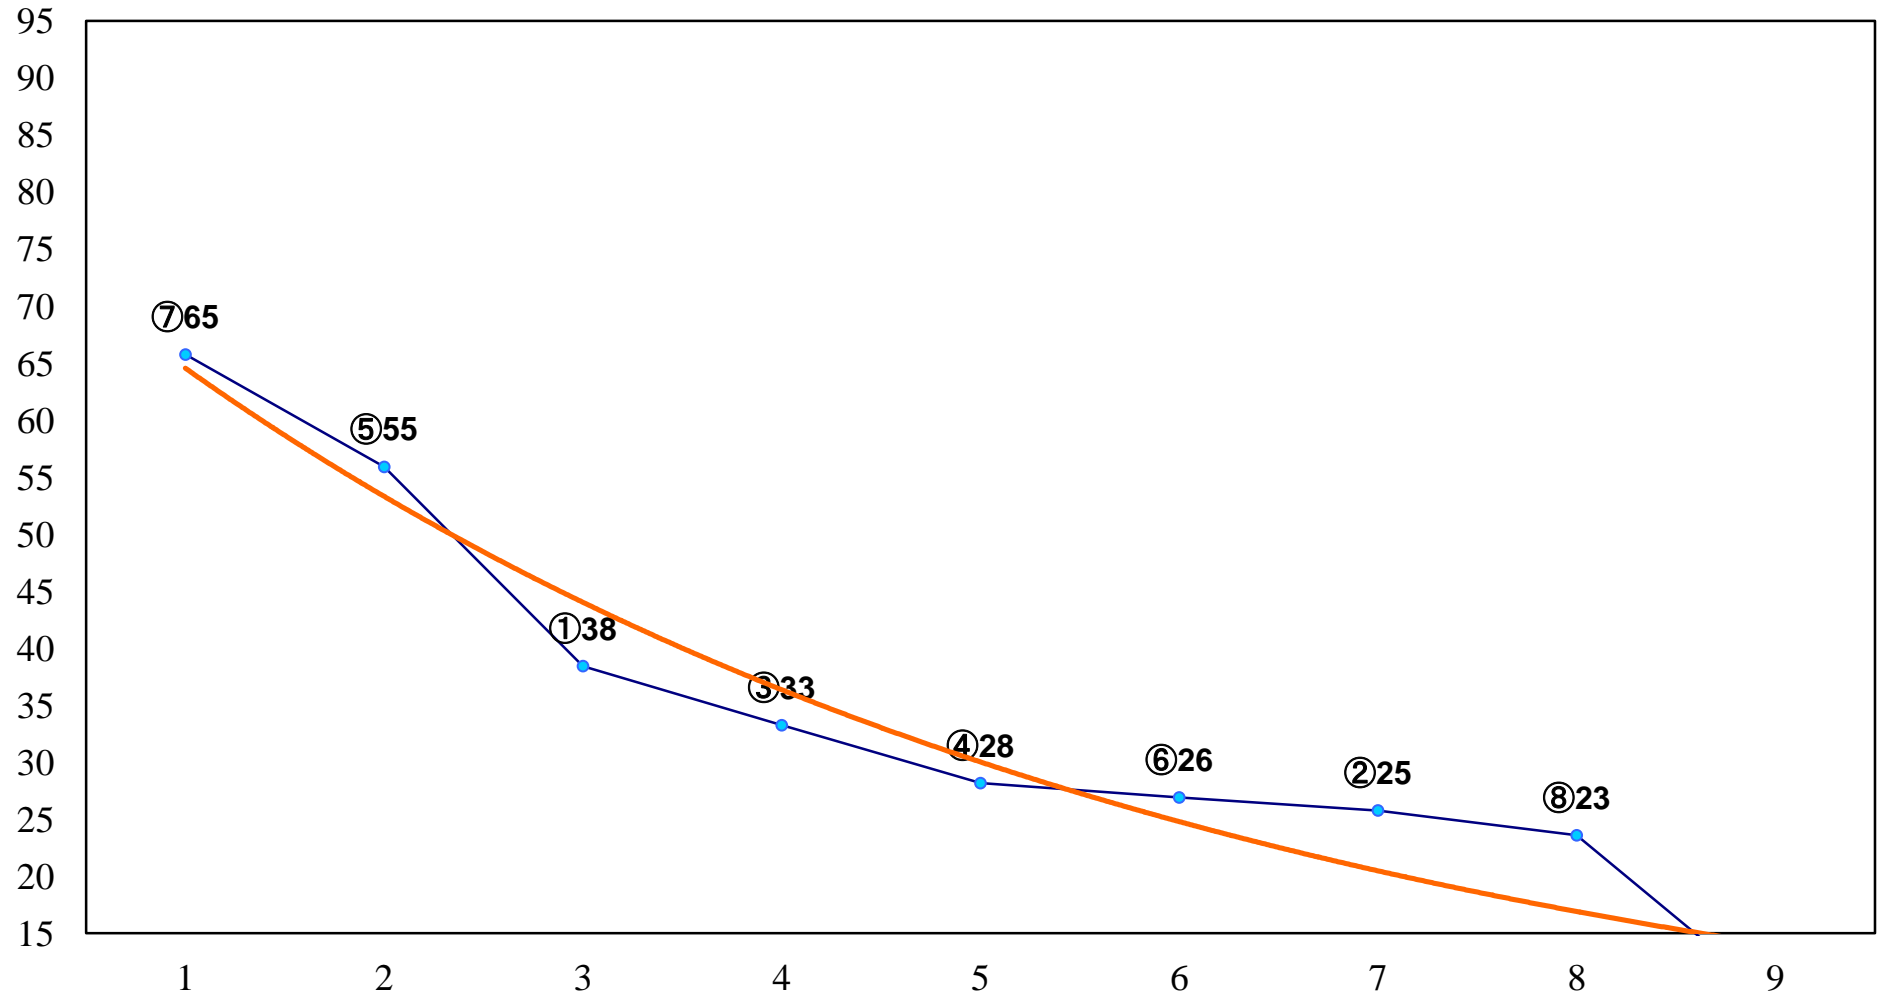

2016年02月18日(木) 船橋競馬 1R 11:00
3歳六 左1200m

2016年02月18日(木) 船橋競馬 2R 11:30
3歳五 左1200m

2016年02月18日(木) 船橋競馬 3R 12:00
C3四五 左1200m

2016年02月18日(木) 船橋競馬 4R 12:30
C3四五 左1500m

2016年02月18日(木) 船橋競馬 5R 13:00
碧空特別3歳一 左1700m