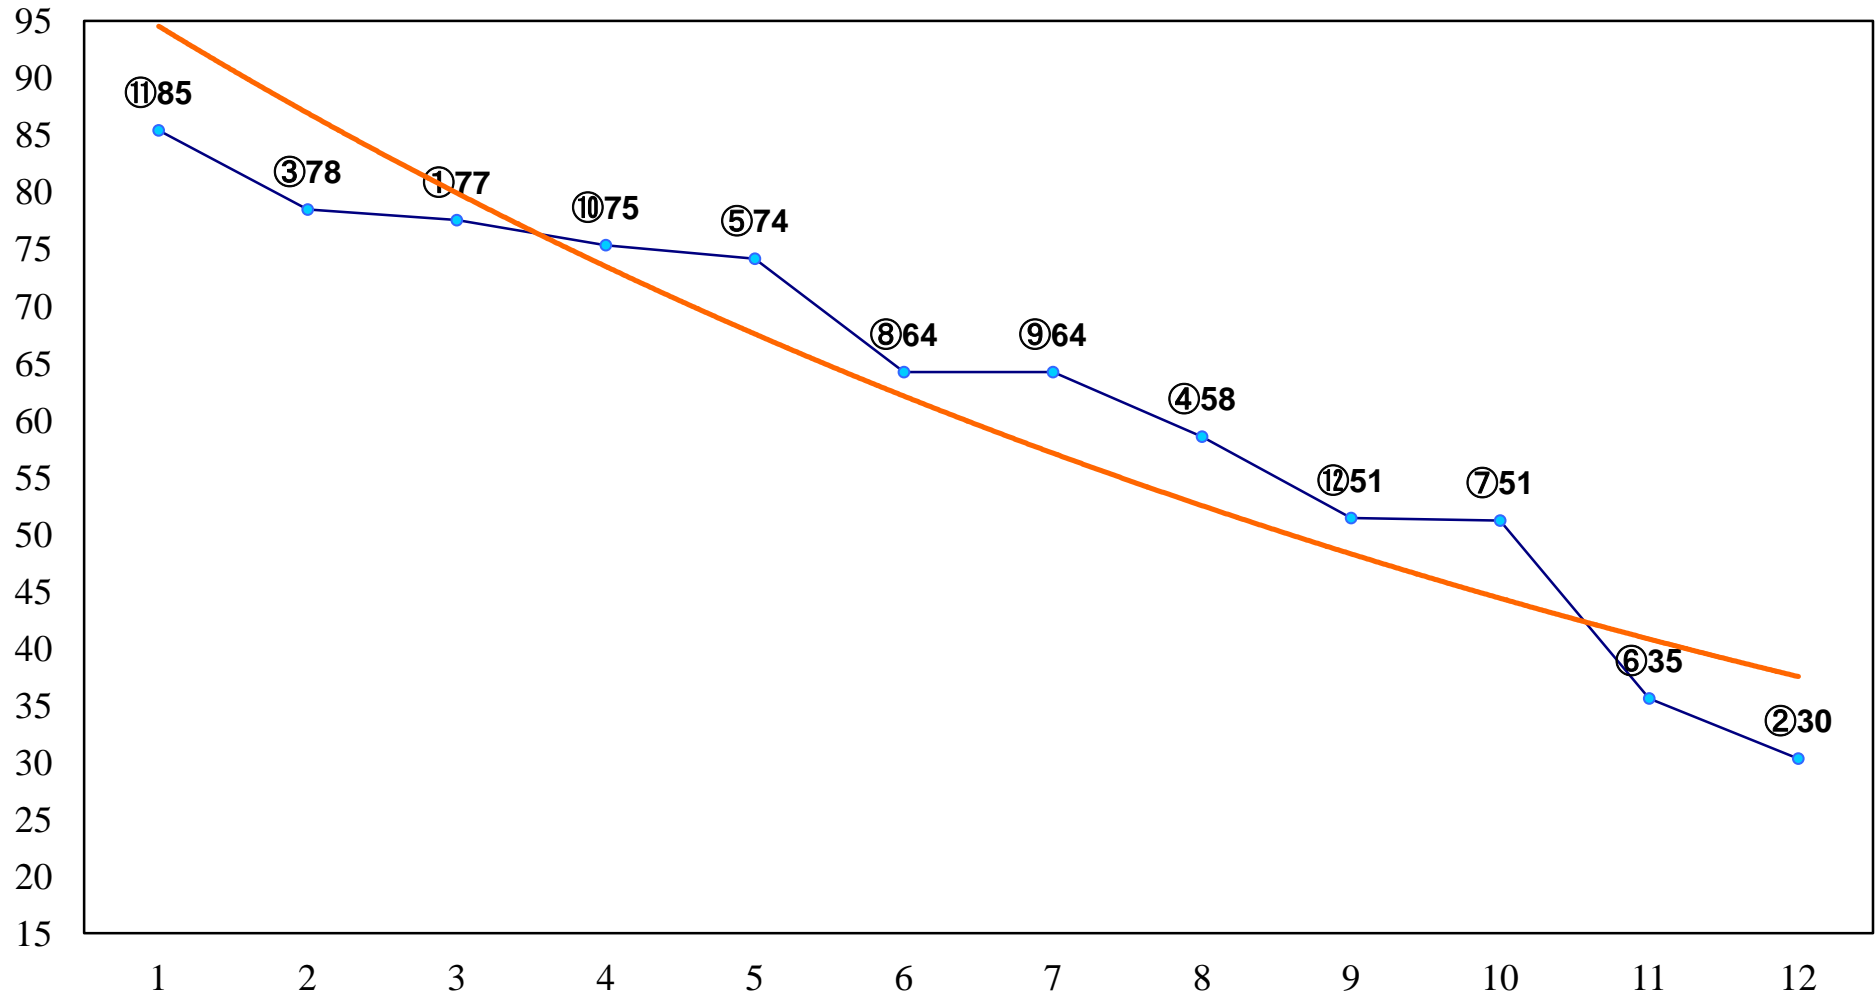

2016年02月18日(木) 船橋競馬 7R 14:00
C2九十 左1200m