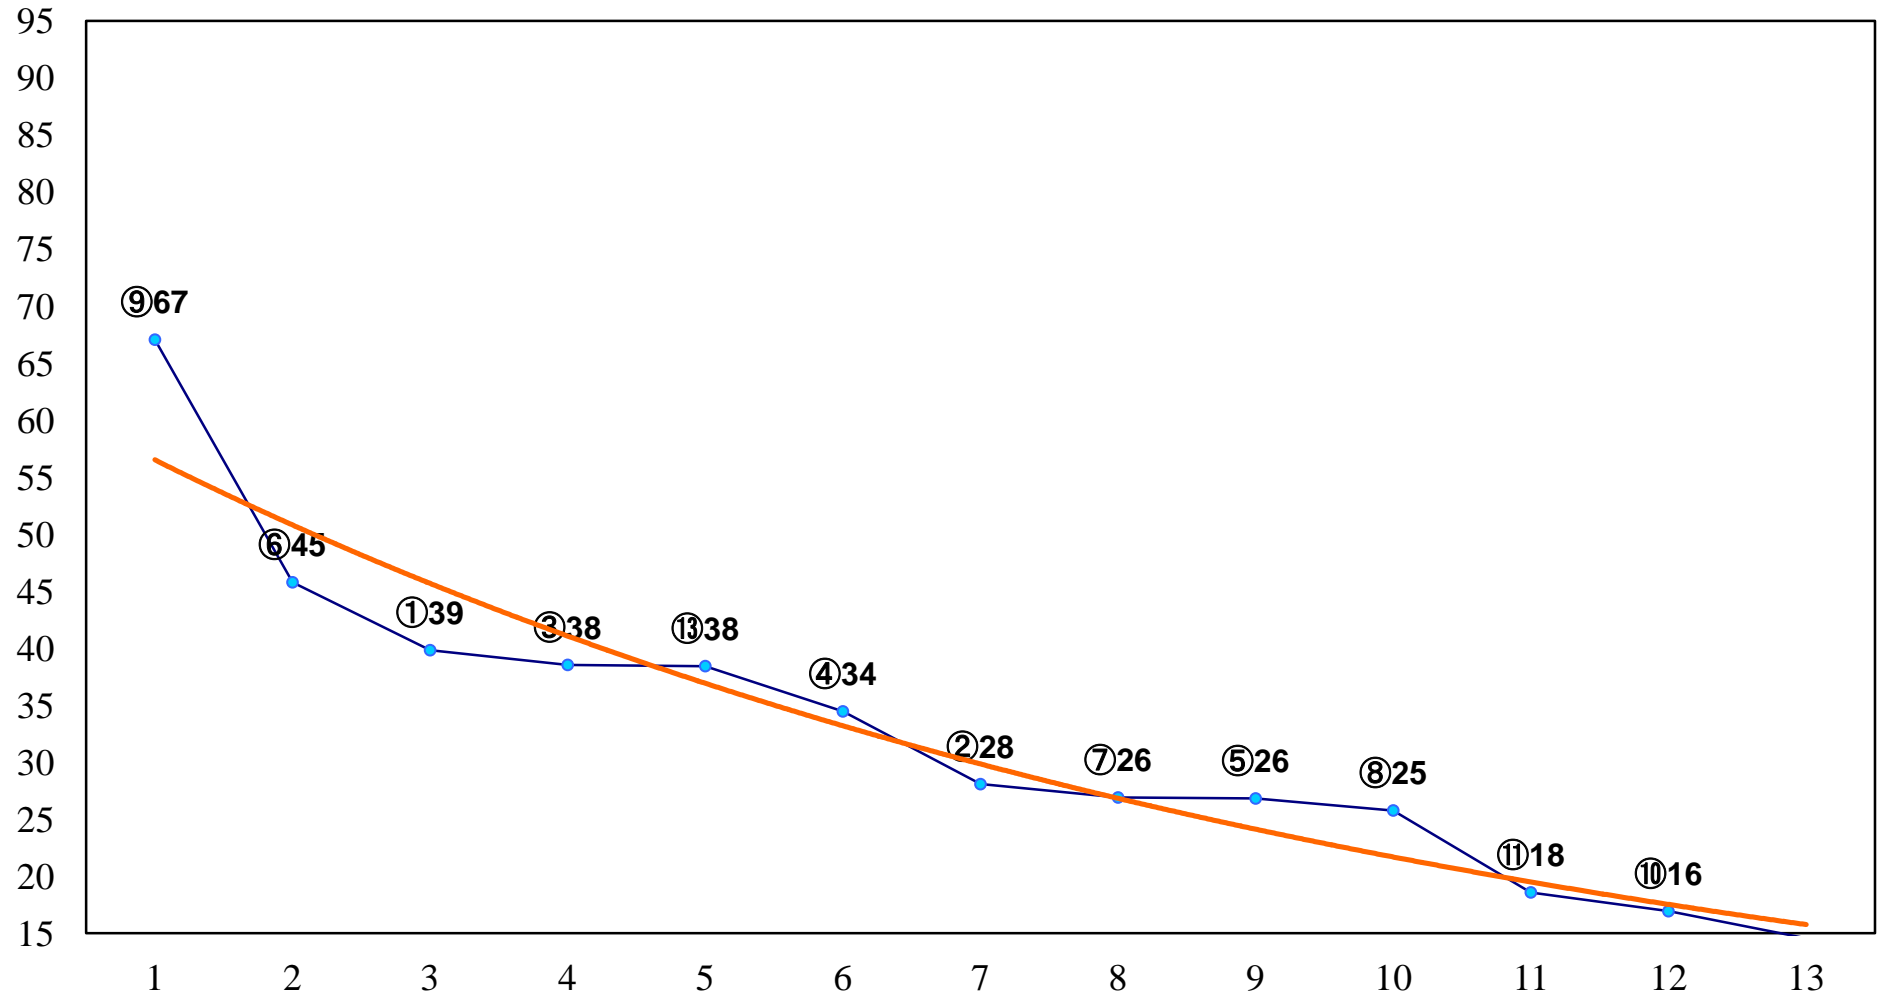

2016年02月18日(木) 船橋競馬 7R 14:00
C2九十 左1200m

2016年02月18日(木) 船橋競馬 8R 14:30
C2九十 左1500m

2016年02月18日(木) 船橋競馬 9R 15:05
駿光賞C1二 左1600m

2016年02月18日(木) 船橋競馬 10R 15:40
J交 フレンドリーレイン特別B2B3選抜 左1800m

2016年02月18日(木) 船橋競馬 11R 16:15
駿麗賞A2以下 左1600m