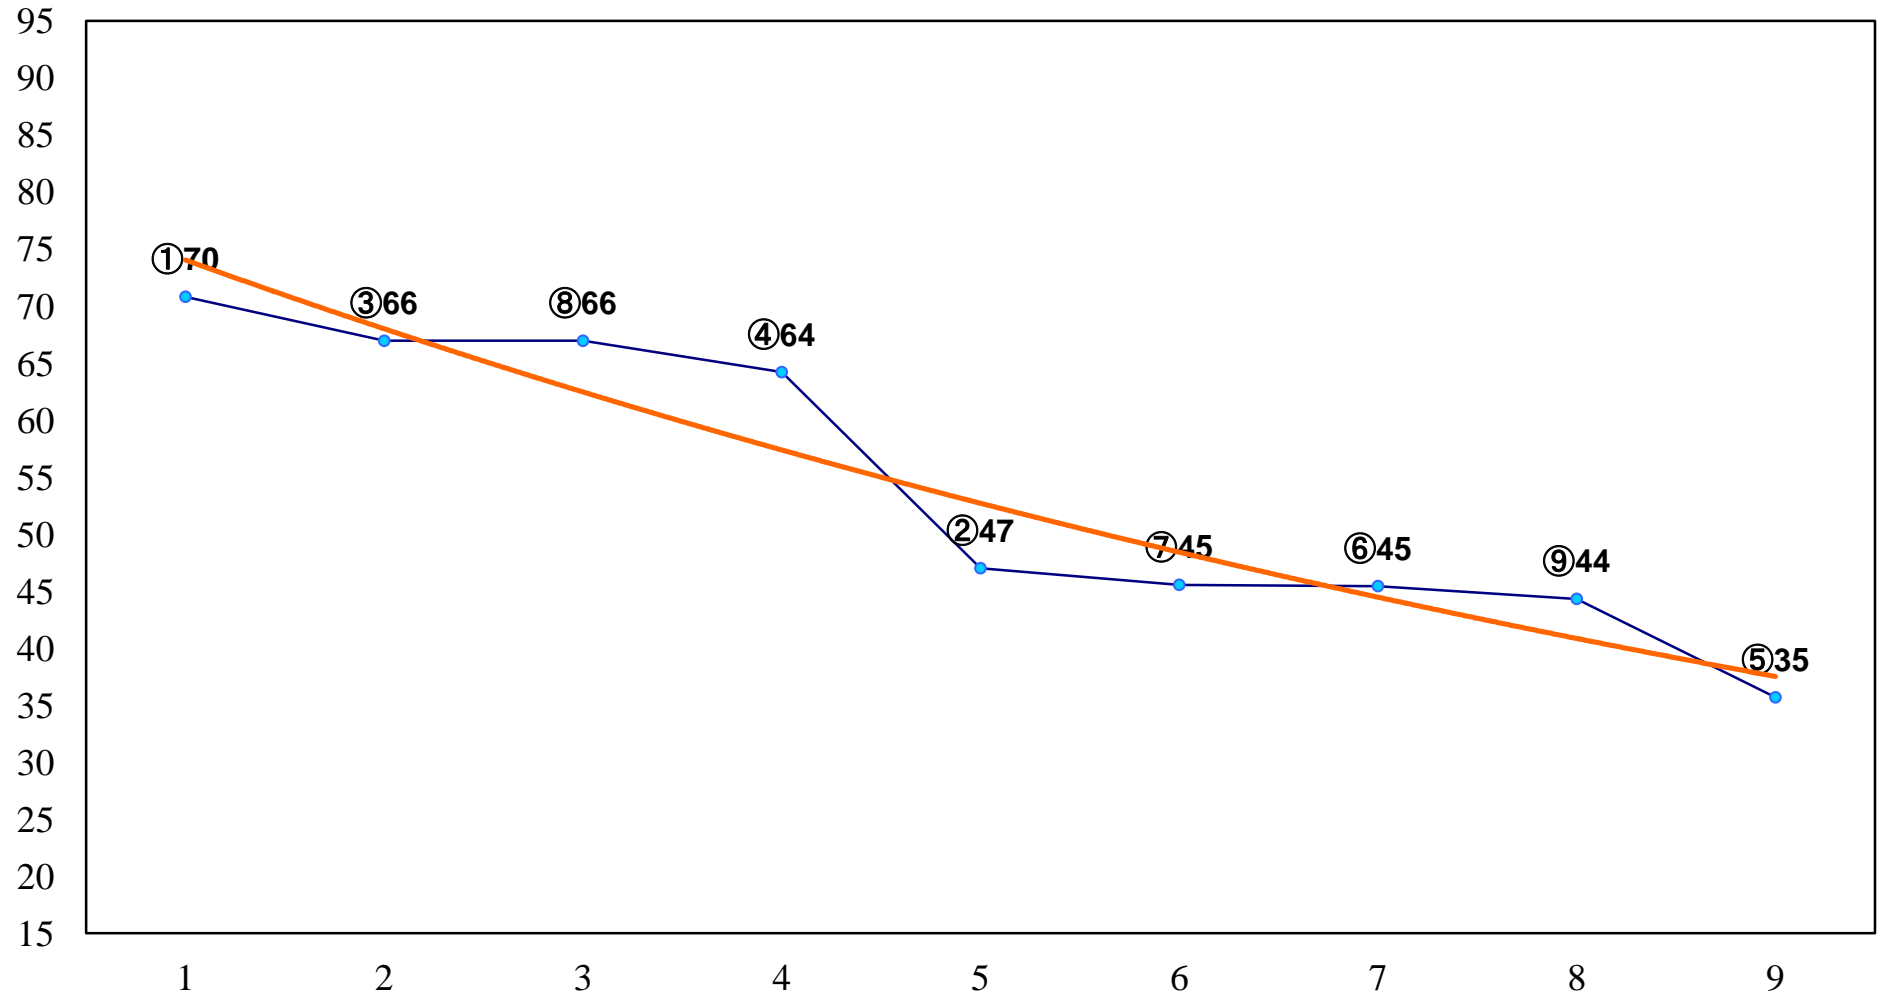

2016年02月18日(木) 船橋競馬 1R 11:00
3歳六 左1200m

2016年02月18日(木) 船橋競馬 2R 11:30
3歳五 左1200m

2016年02月18日(木) 船橋競馬 3R 12:00
C3四五 左1200m

2016年02月18日(木) 船橋競馬 4R 12:30
C3四五 左1500m

2016年02月18日(木) 船橋競馬 5R 13:00
碧空特別3歳一 左1700m