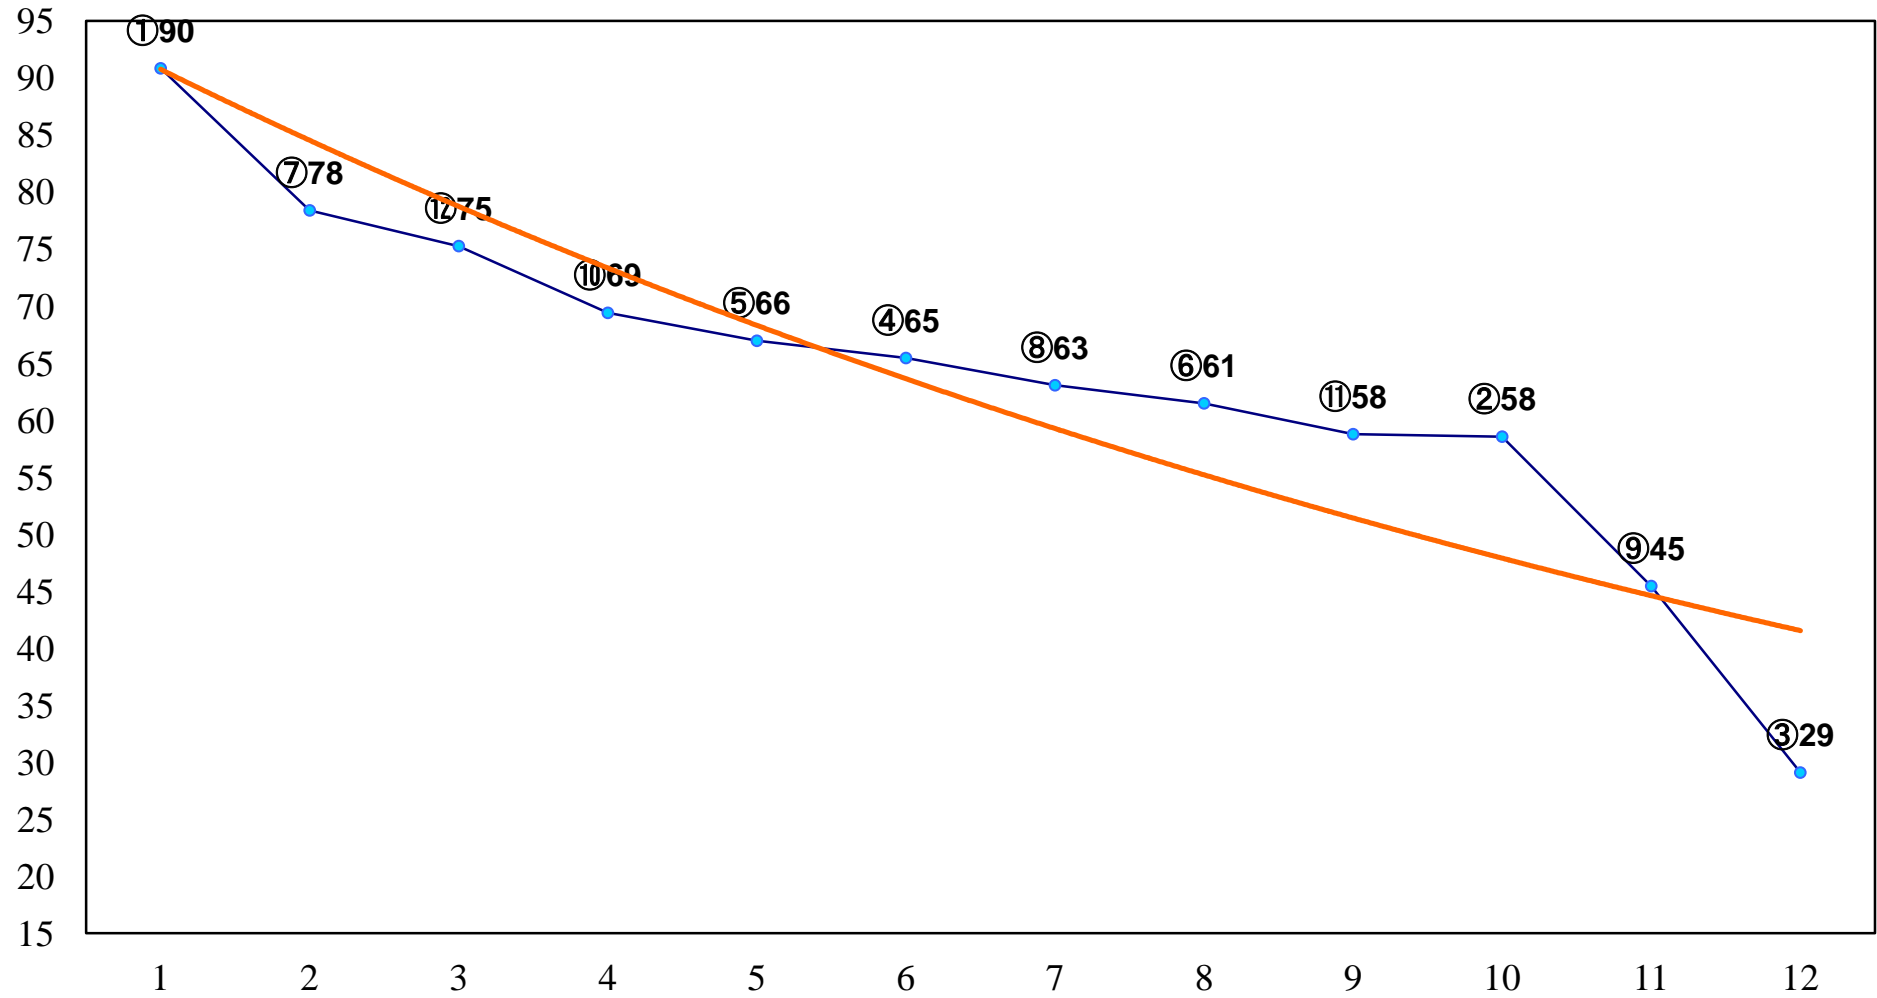

2016年02月18日(木) 船橋競馬 8R 14:30
C2九十 左1500m