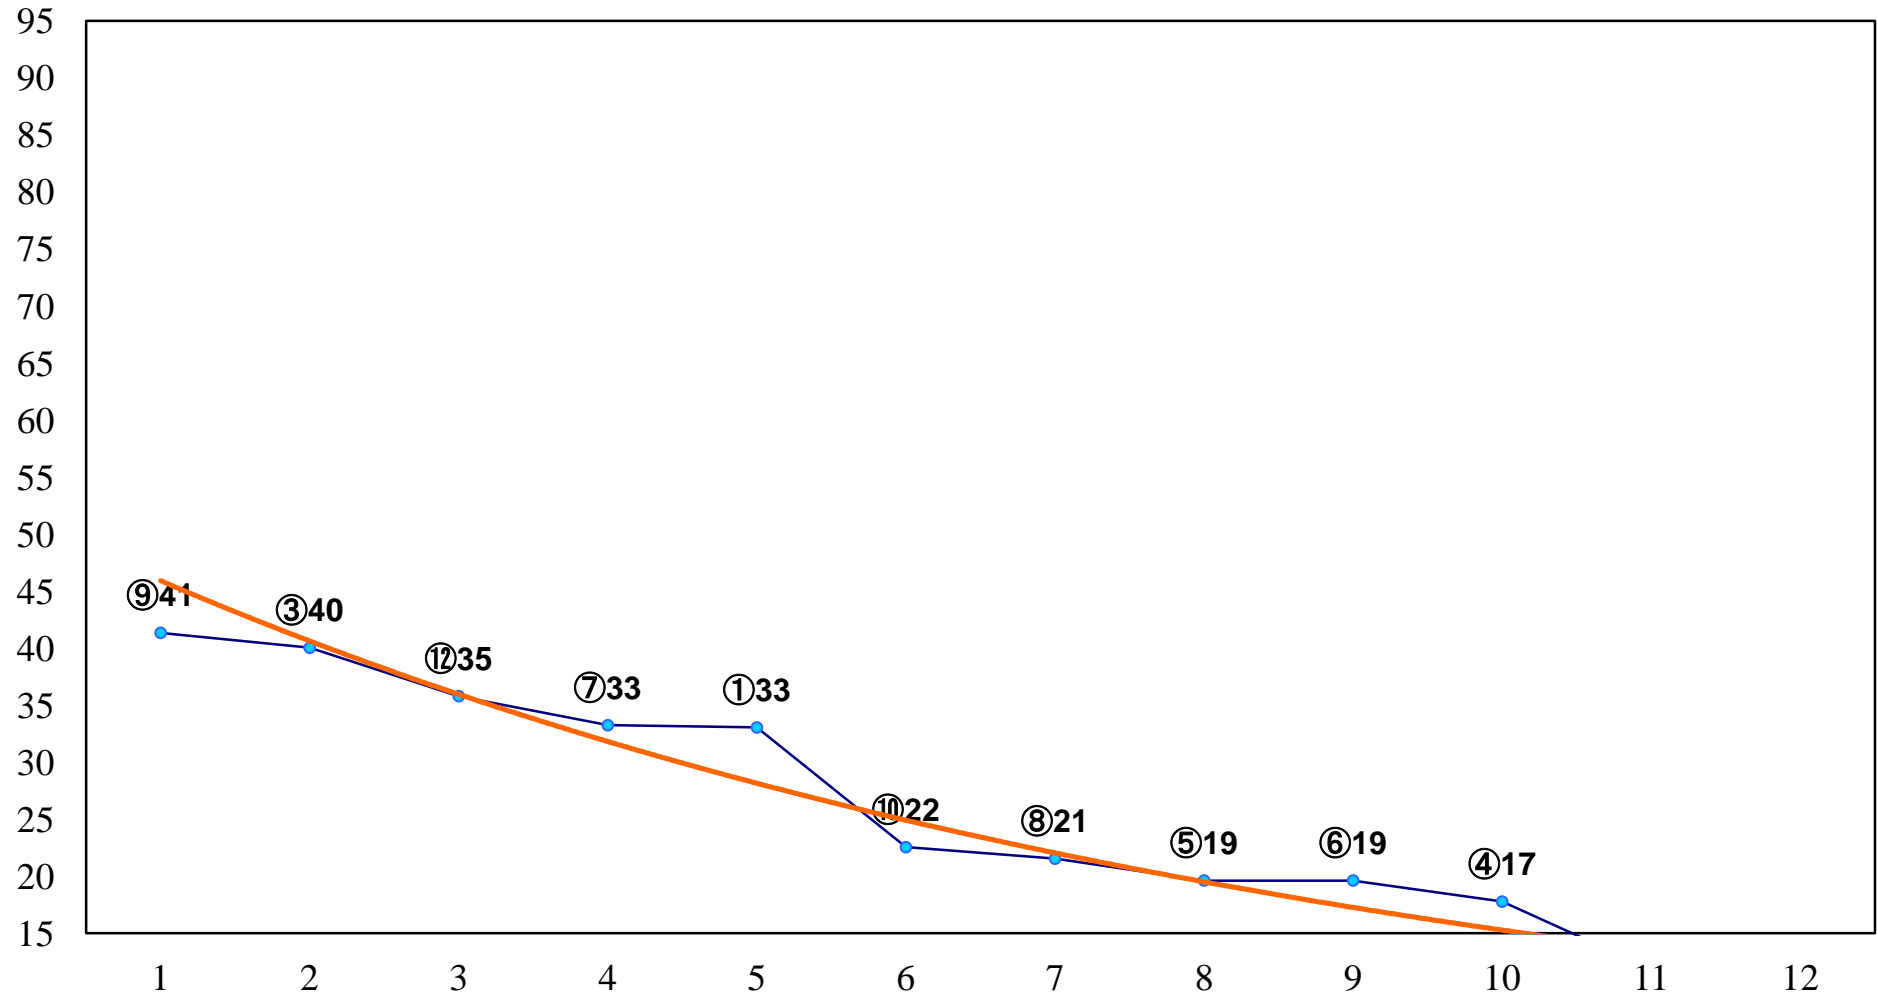

2016年02月18日(木) 船橋競馬 1R 11:00
3歳六 左1200m

2016年02月18日(木) 船橋競馬 2R 11:30
3歳五 左1200m

2016年02月18日(木) 船橋競馬 3R 12:00
C3四五 左1200m

2016年02月18日(木) 船橋競馬 4R 12:30
C3四五 左1500m

2016年02月18日(木) 船橋競馬 5R 13:00
碧空特別3歳一 左1700m