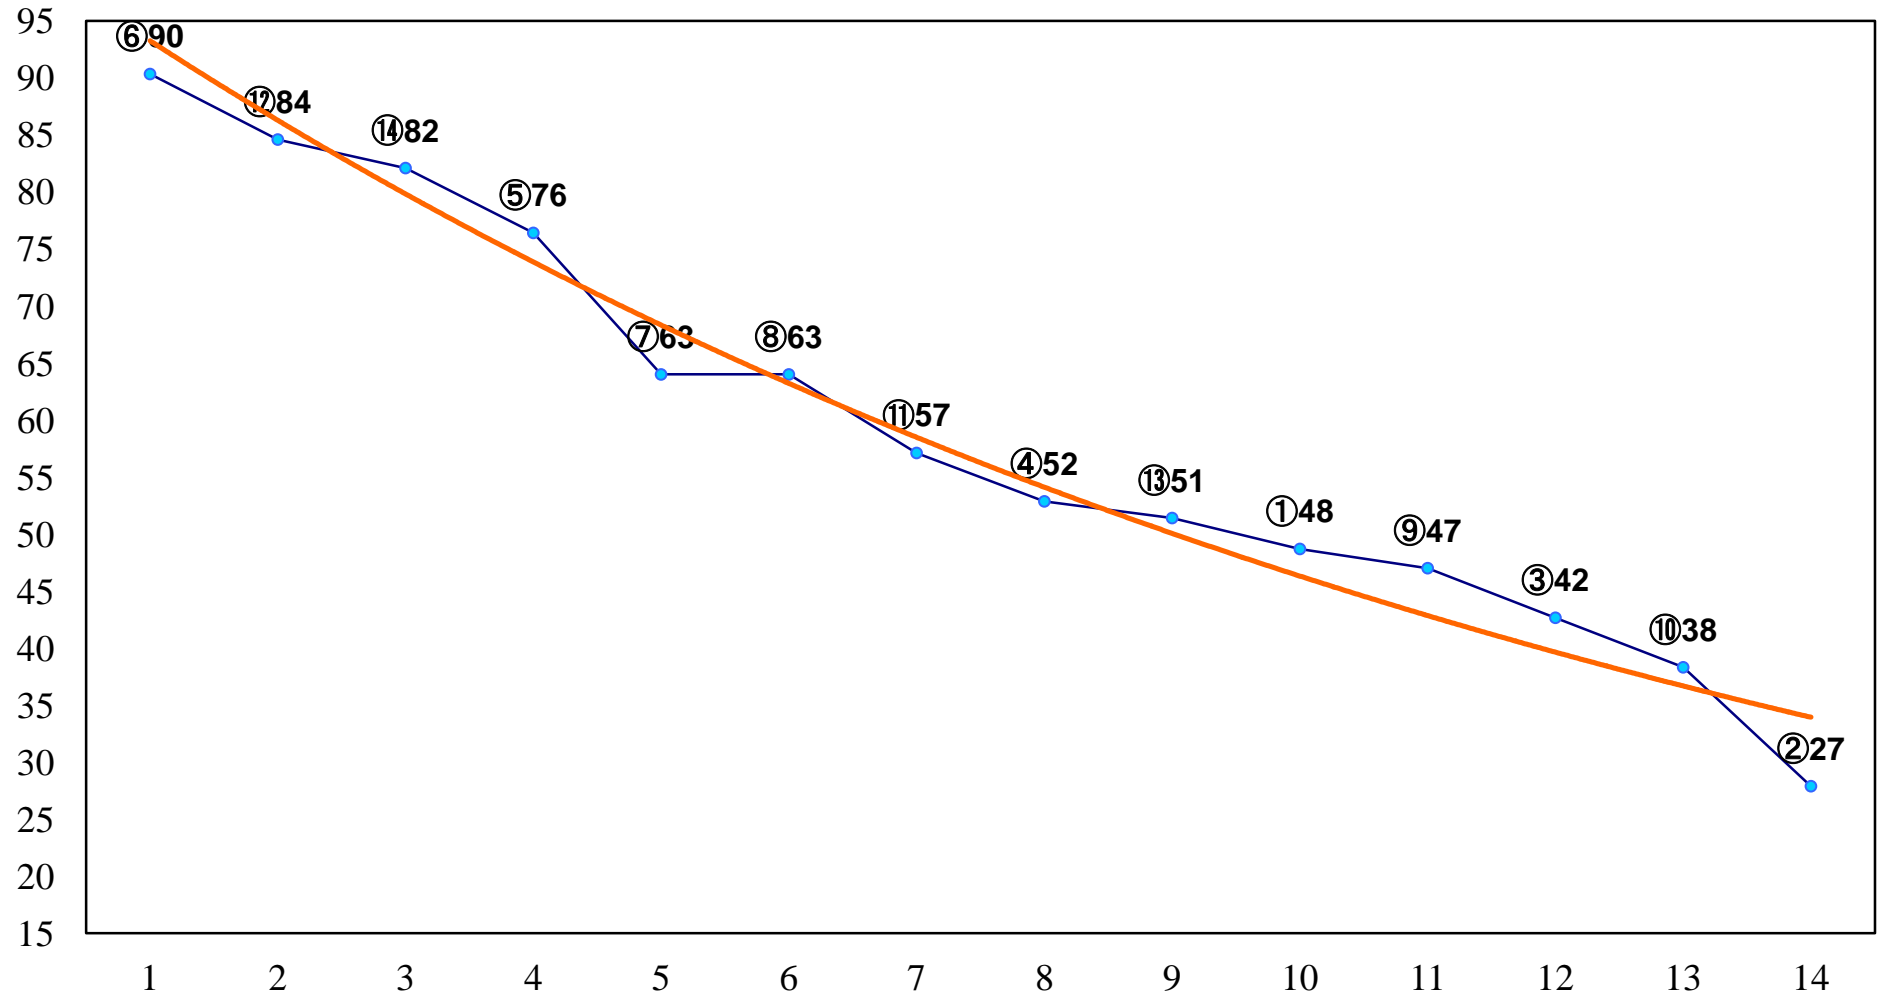

2016年02月18日(木) 船橋競馬 7R 14:00
C2九十 左1200m

2016年02月18日(木) 船橋競馬 8R 14:30
C2九十 左1500m

2016年02月18日(木) 船橋競馬 9R 15:05
駿光賞C1二 左1600m

2016年02月18日(木) 船橋競馬 10R 15:40
J交 フレンドリーレイン特別B2B3選抜 左1800m

2016年02月18日(木) 船橋競馬 11R 16:15
駿麗賞A2以下 左1600m