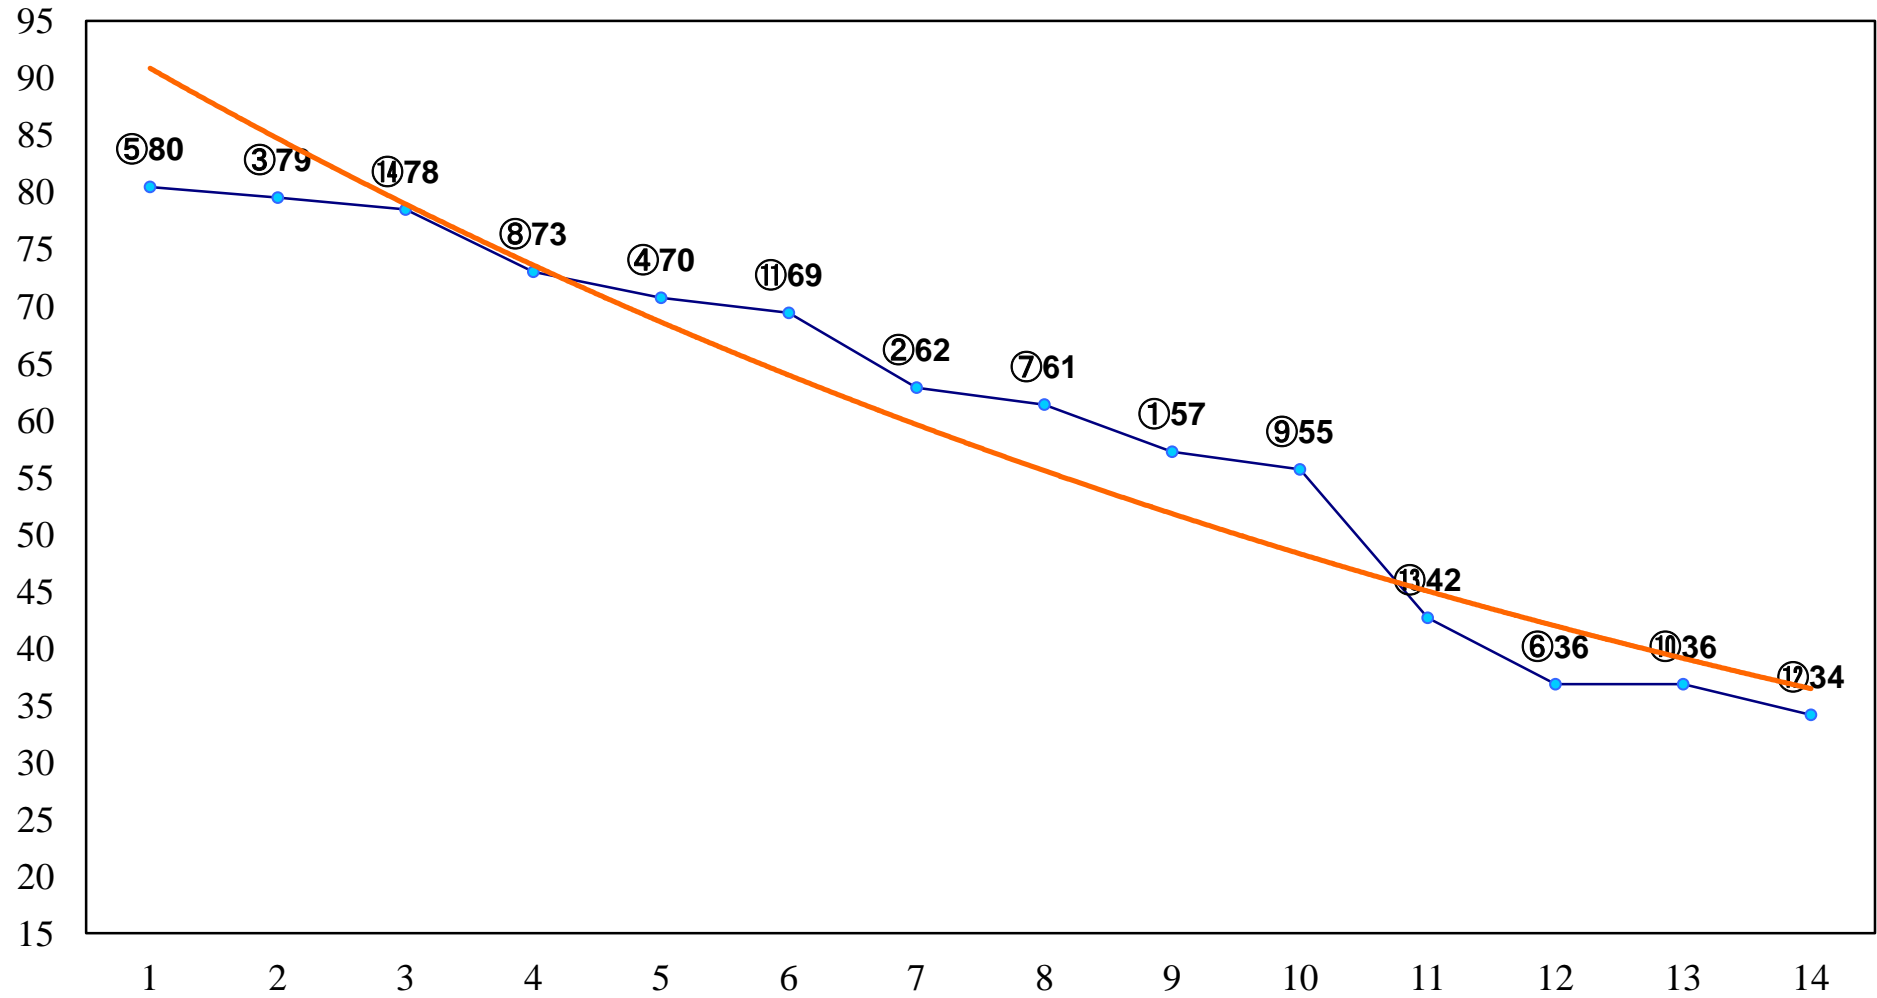

2016年02月18日(木) 船橋競馬 9R 15:05
駿光賞C1二 左1600m