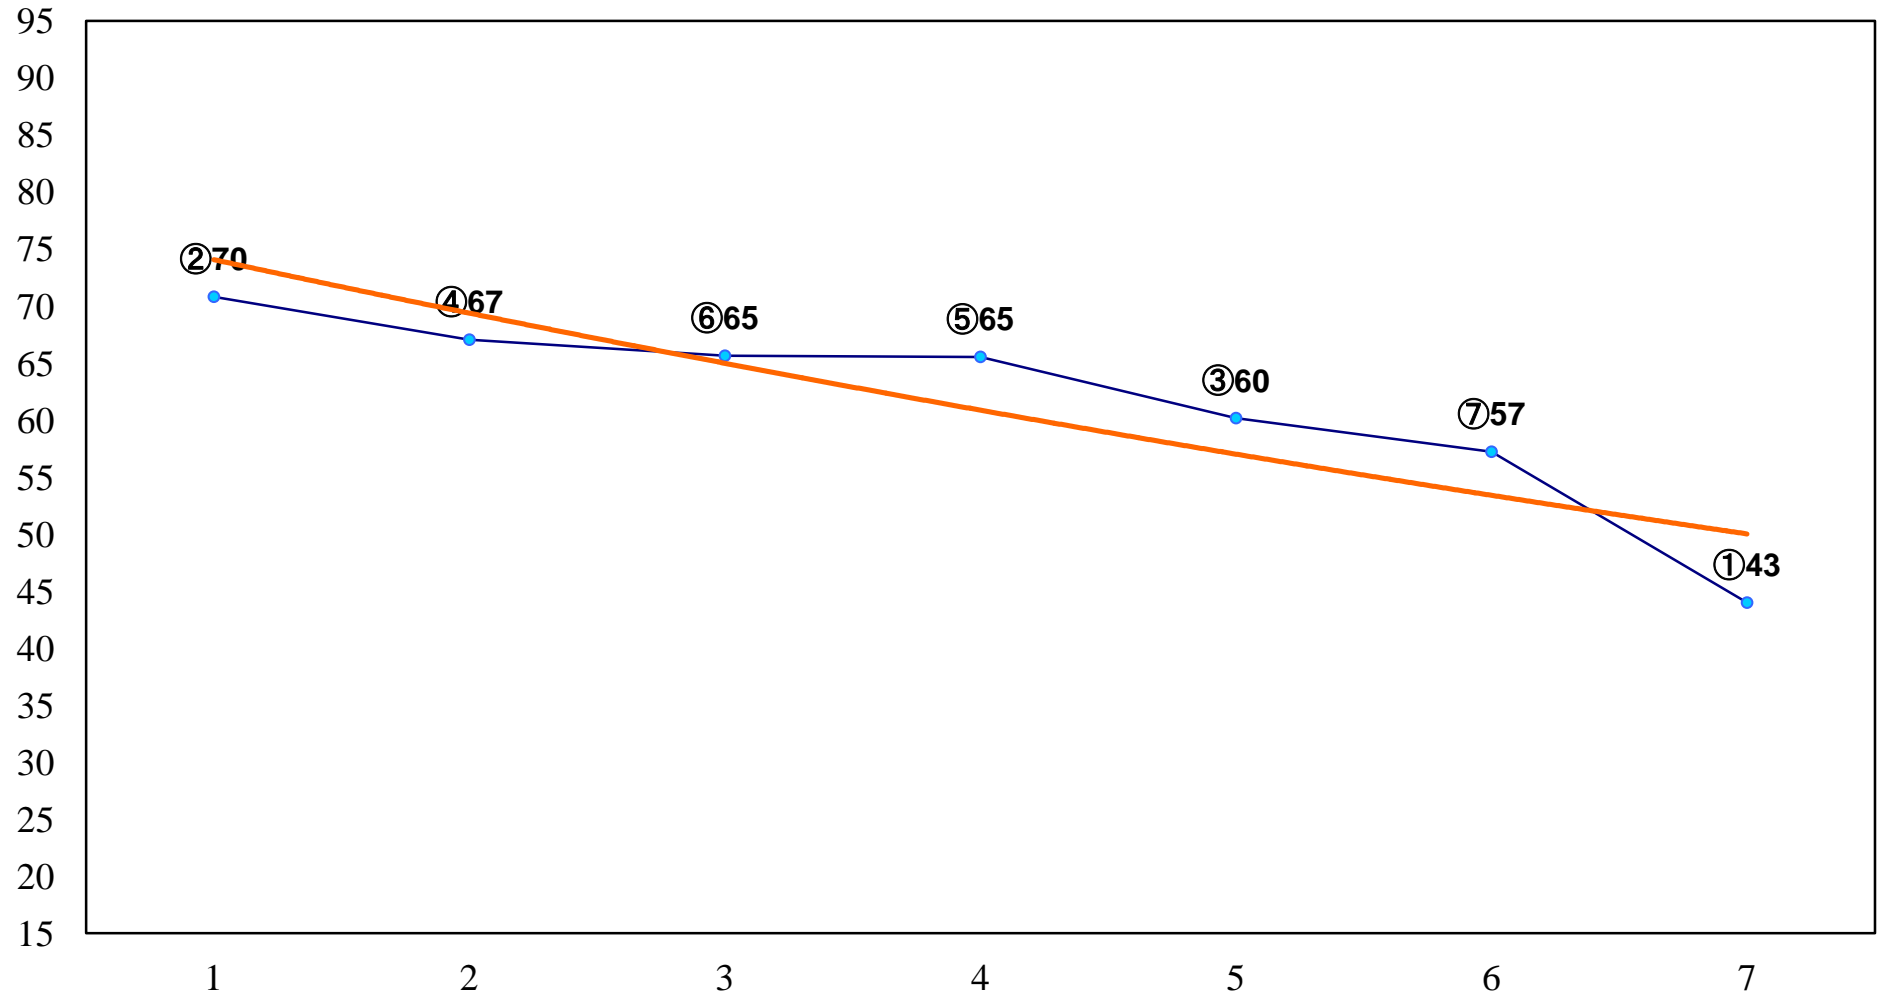

2016年02月18日(木) 船橋競馬 1R 11:00
3歳六 左1200m

2016年02月18日(木) 船橋競馬 2R 11:30
3歳五 左1200m

2016年02月18日(木) 船橋競馬 3R 12:00
C3四五 左1200m

2016年02月18日(木) 船橋競馬 4R 12:30
C3四五 左1500m

2016年02月18日(木) 船橋競馬 5R 13:00
碧空特別3歳一 左1700m