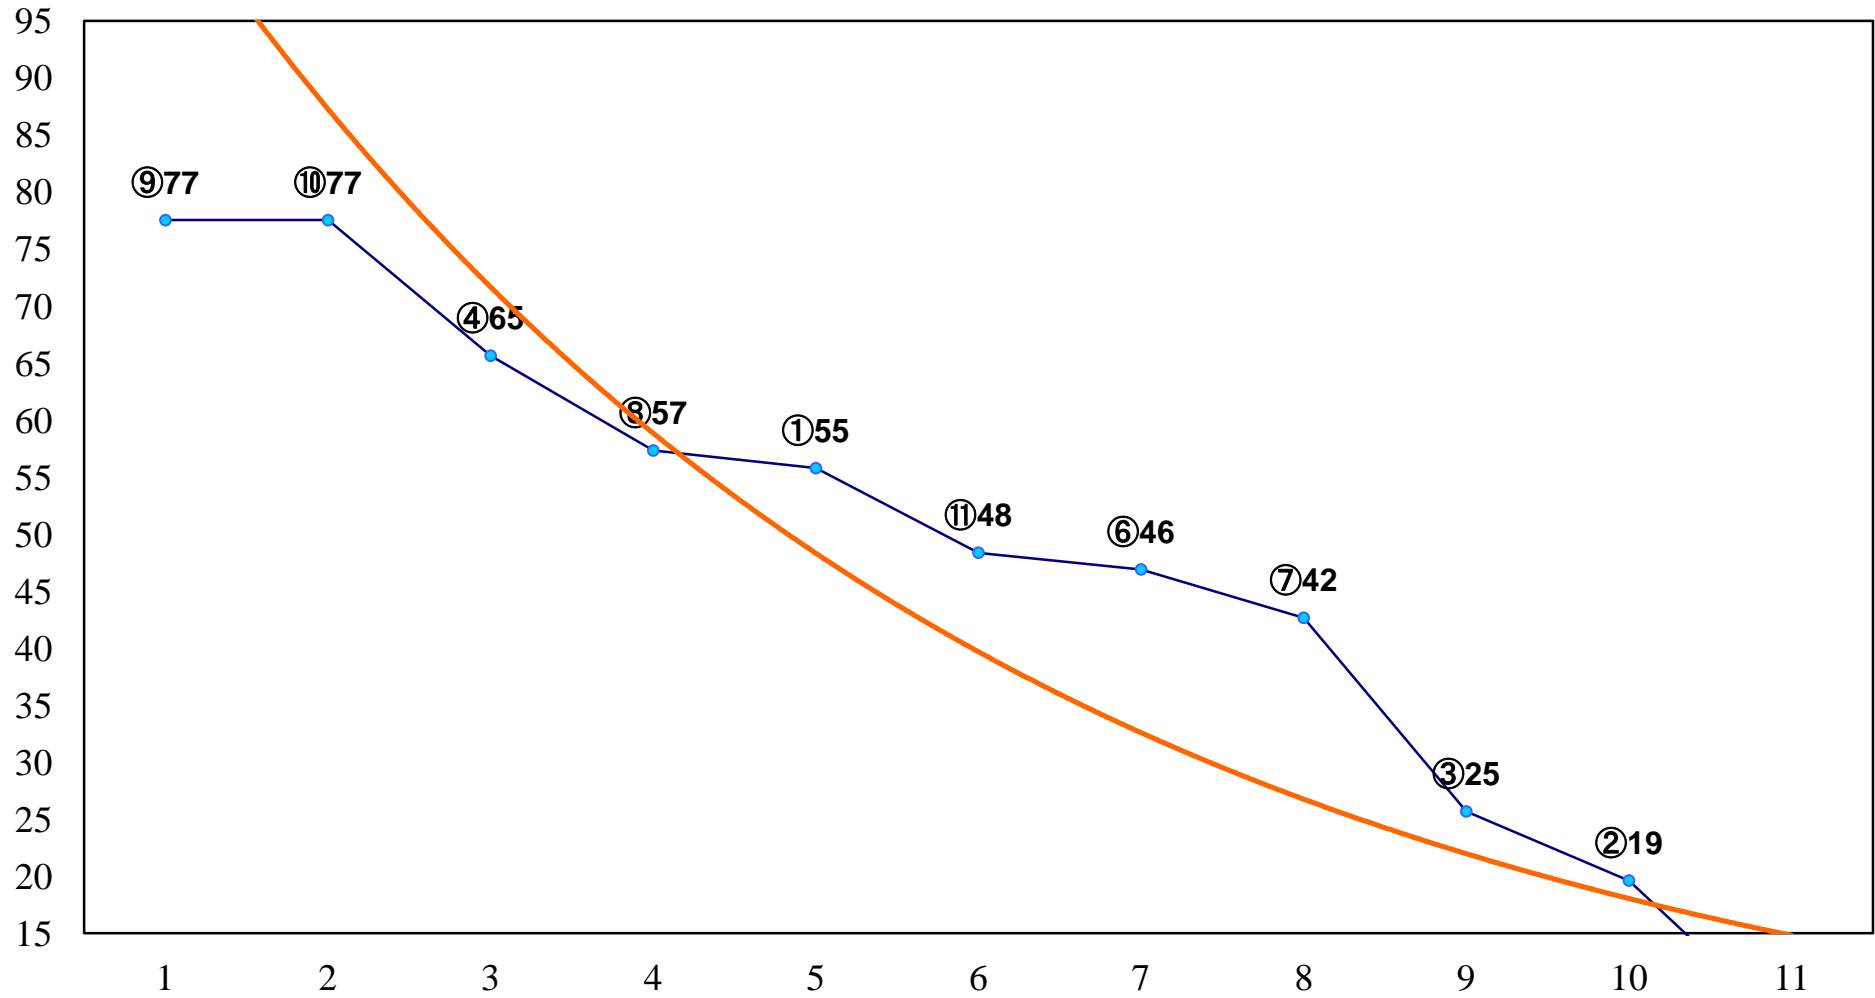

2016年02月18日(木) 船橋競馬 1R 11:00
3歳六 左1200m

2016年02月18日(木) 船橋競馬 2R 11:30
3歳五 左1200m

2016年02月18日(木) 船橋競馬 3R 12:00
C3四五 左1200m

2016年02月18日(木) 船橋競馬 4R 12:30
C3四五 左1500m

2016年02月18日(木) 船橋競馬 5R 13:00
碧空特別3歳一 左1700m