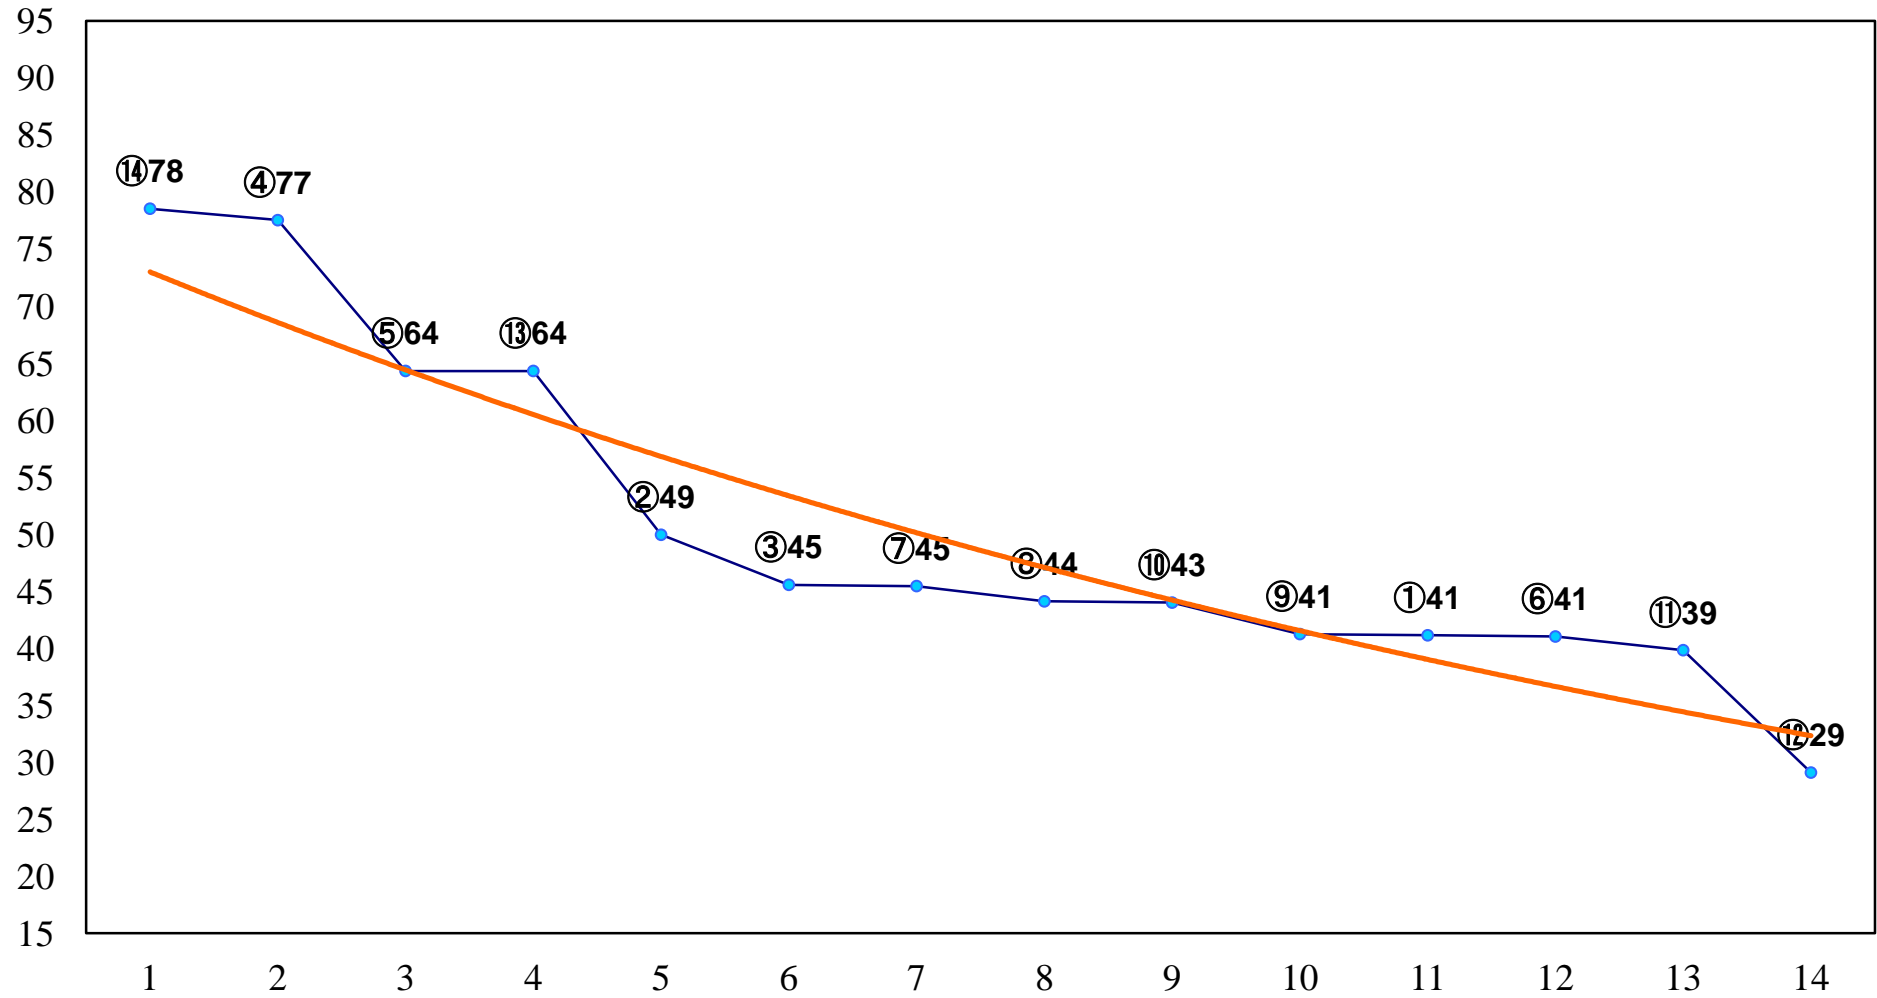

2016年02月22日(月) 大井競馬 1R 11:00  
3歳未出走未受賞 右1400m

2016年02月22日(月) 大井競馬 2R 11:30  
3歳未出走未受賞 右1200m

2016年02月22日(月) 大井競馬 3R 12:00  
C3 4歳選抜馬 右1400m

2016年02月22日(月) 大井競馬 4R 12:30  
C3十四 十五 右1200m

2016年02月22日(月) 大井競馬 5R 13:00  
C3十四 十五 右1500m