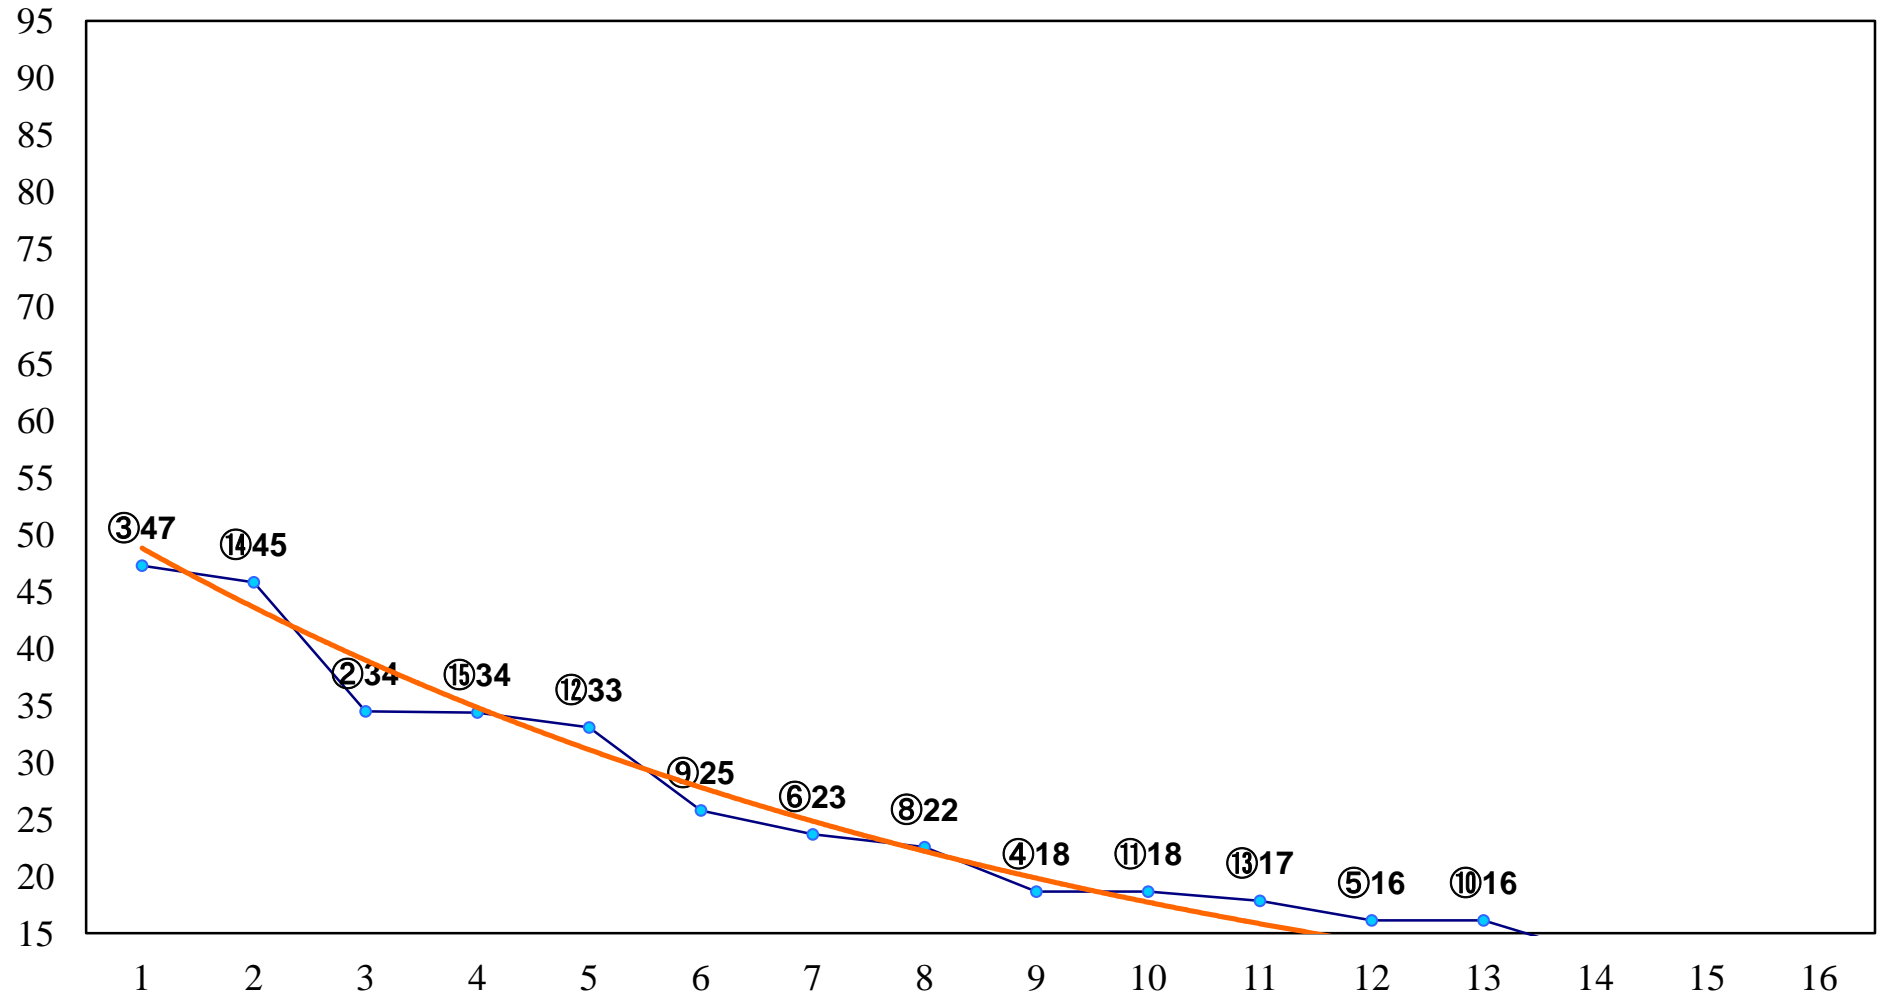

2016年02月22日(月) 大井競馬 8R 14:30
C2四五 右1200m