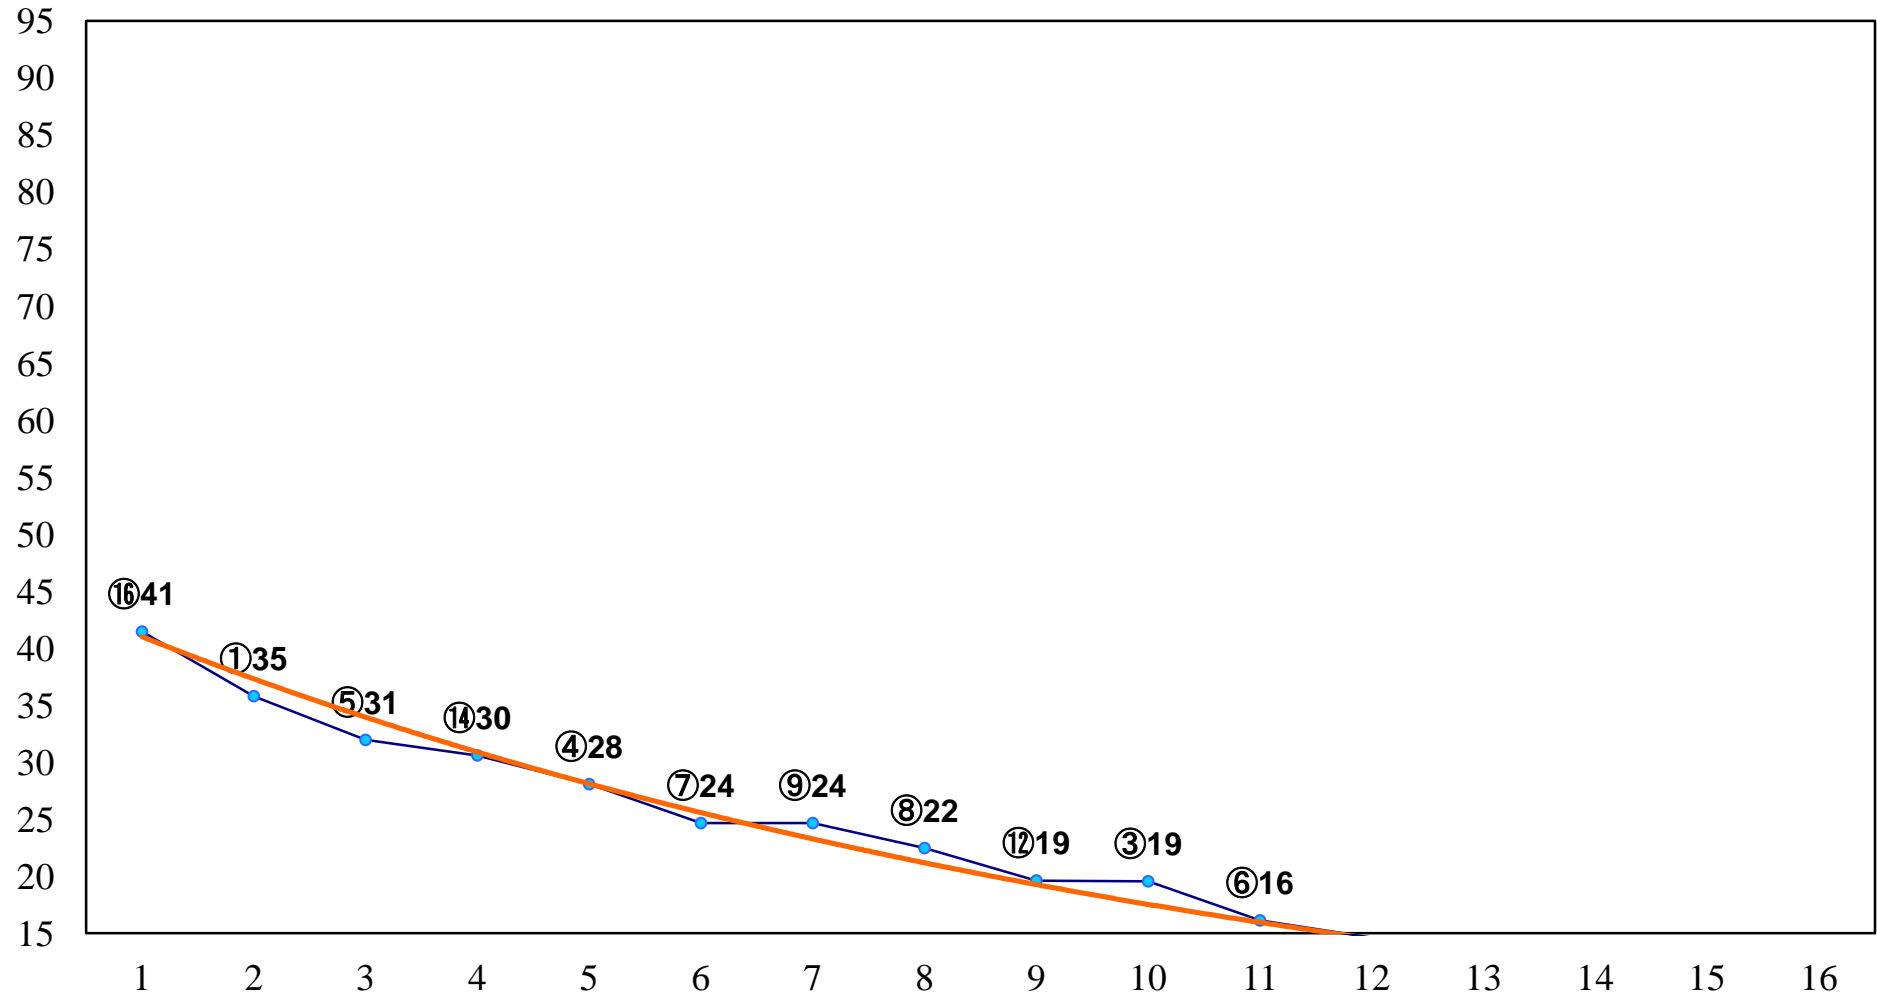

2016年02月22日(月) 大井競馬 6R 13:30
C2六七 右1200m