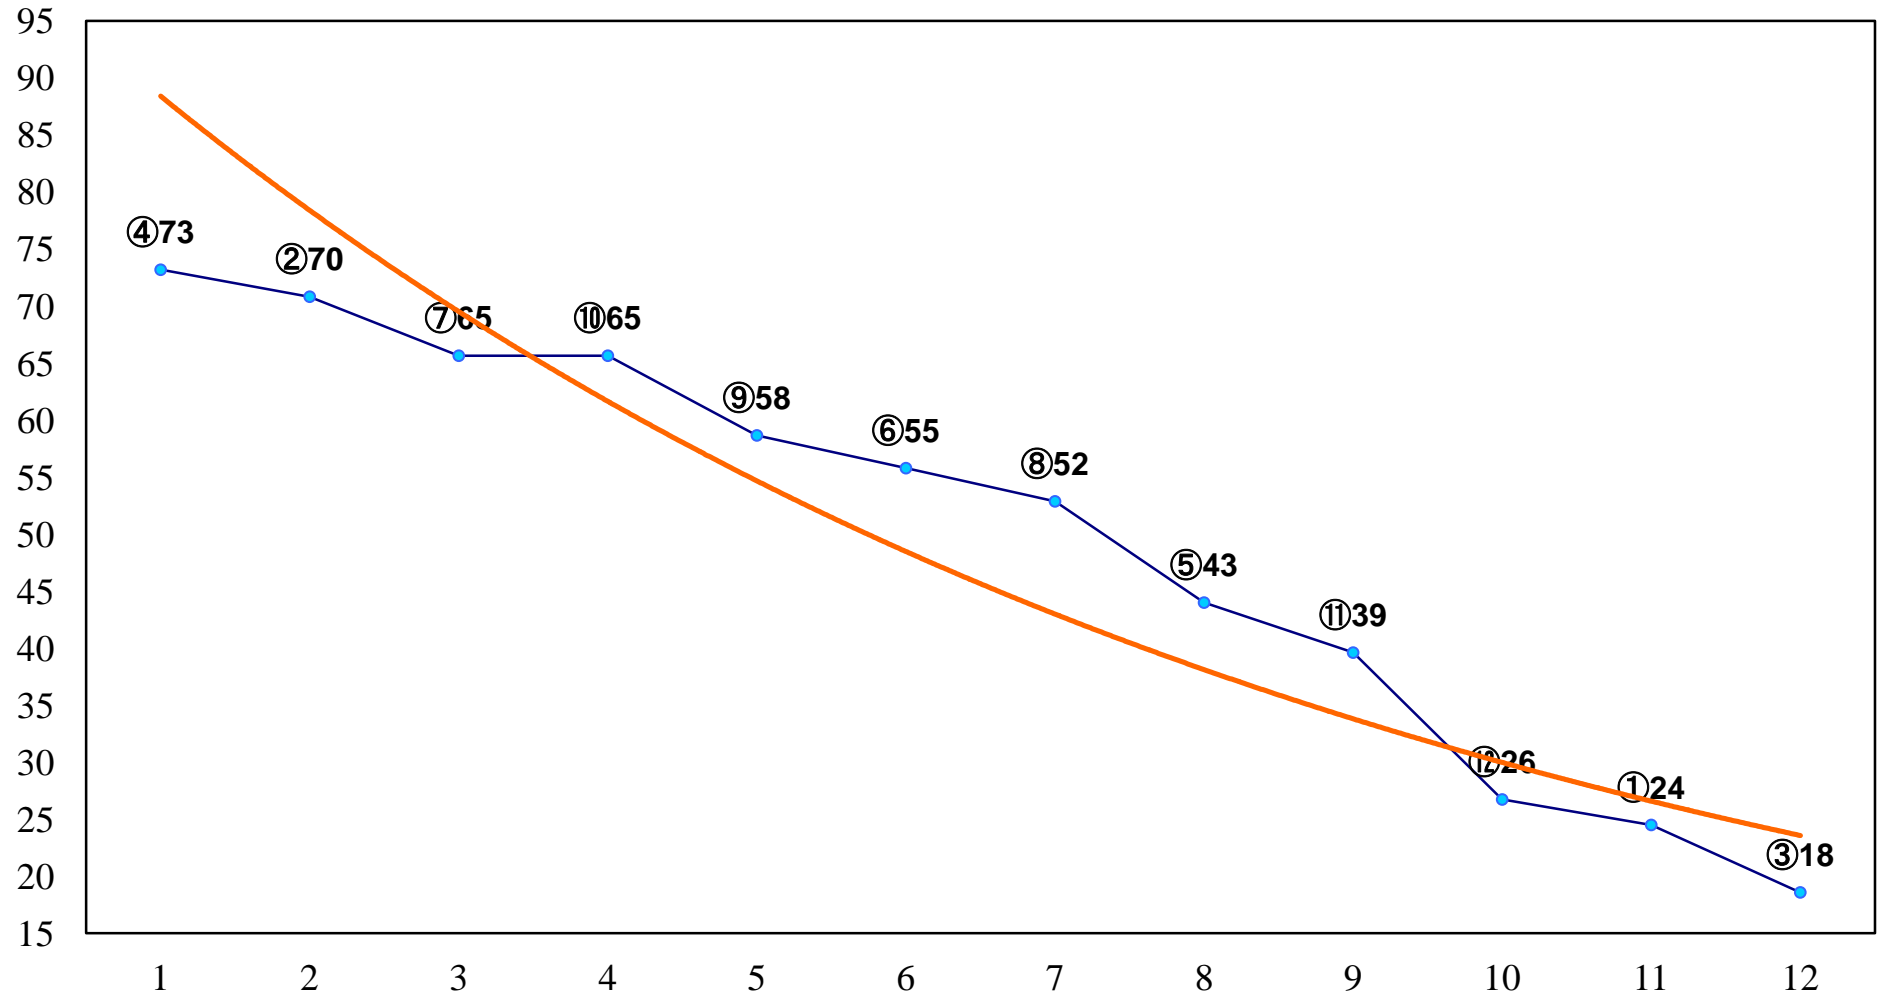

2016年02月22日(月) 大井競馬 1R 11:00  
3歳未出走未受賞 右1400m

2016年02月22日(月) 大井競馬 2R 11:30  
3歳未出走未受賞 右1200m

2016年02月22日(月) 大井競馬 3R 12:00  
C3 4歳選抜馬 右1400m

2016年02月22日(月) 大井競馬 4R 12:30  
C3十四 十五 右1200m

2016年02月22日(月) 大井競馬 5R 13:00  
C3十四 十五 右1500m