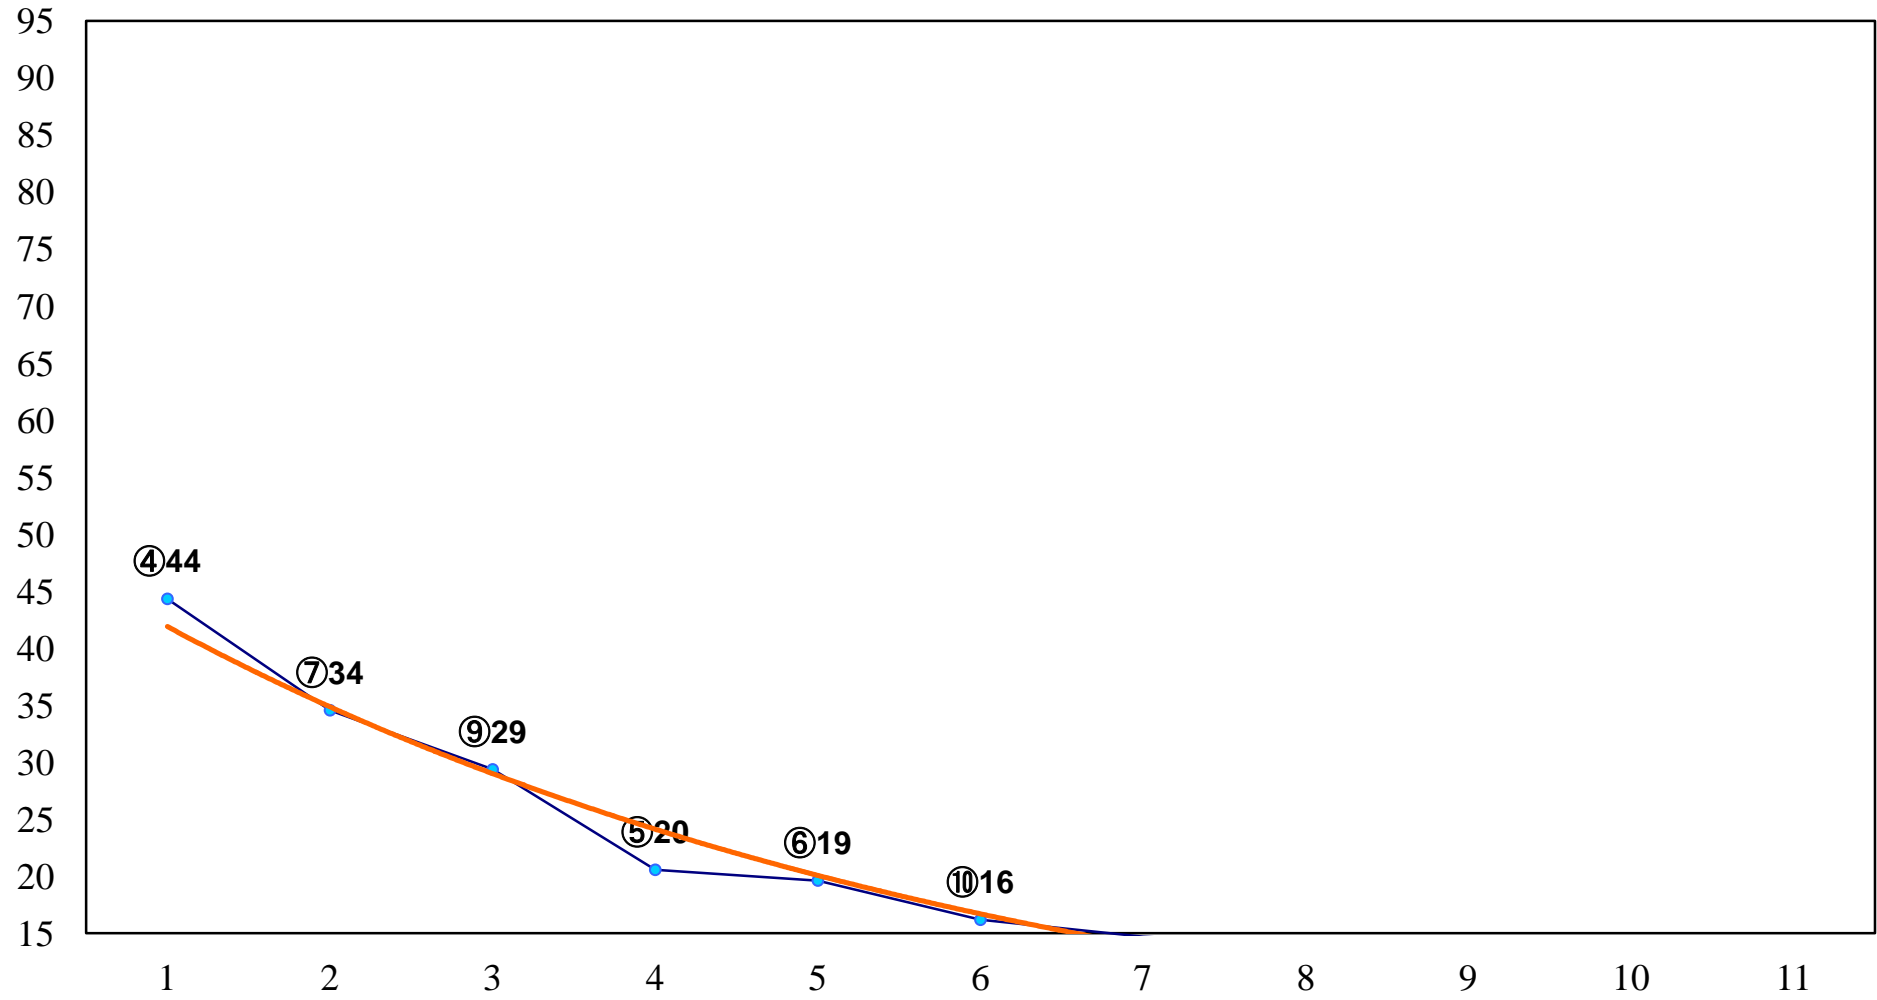

2016年02月22日(月) 大井競馬 6R 13:30  
C2六七 右1200m

2016年02月22日(月) 大井競馬 7R 14:00  
C2六七 右1600m

2016年02月22日(月) 大井競馬 8R 14:30  
C2四五 右1200m

2016年02月22日(月) 大井競馬 9R 15:00  
C2四五 右1600m

2016年02月22日(月) 大井競馬 10R 15:35  
たんぽぽ特別3歳牝馬選抜 右1600m