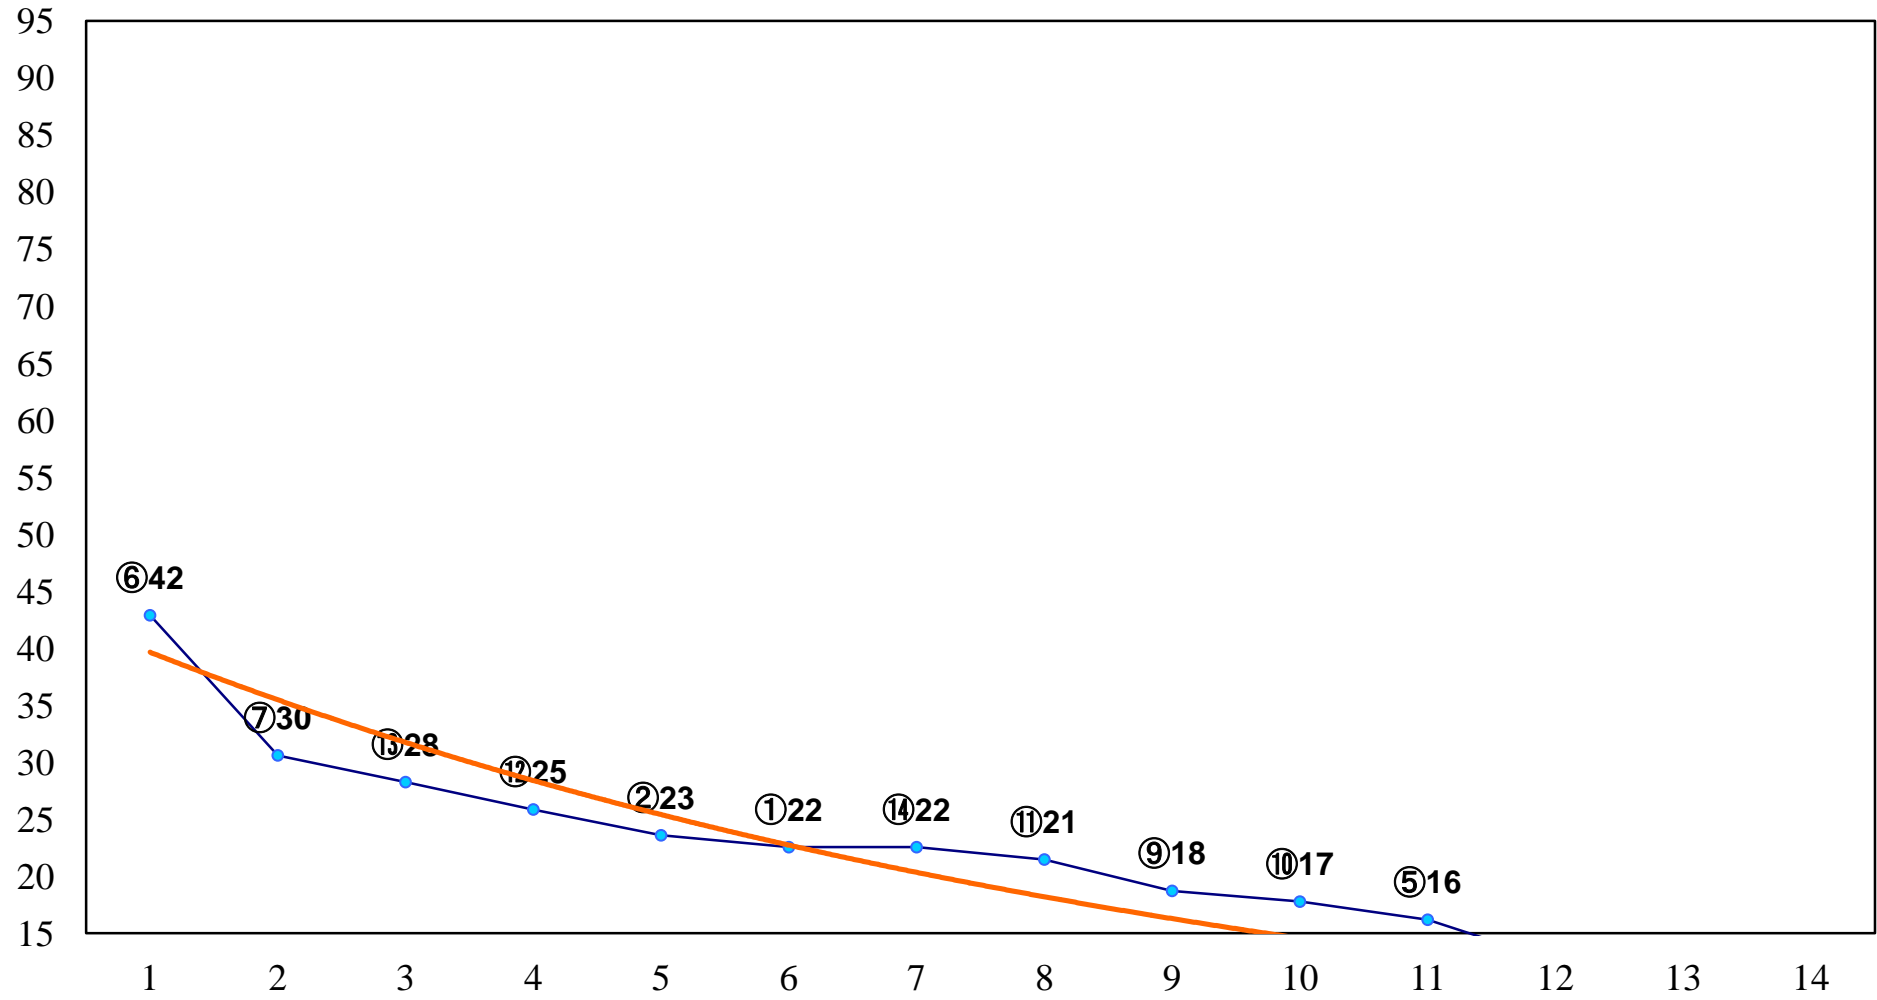

2016年02月22日(月) 大井競馬 7R 14:00
C2六七 右1600m