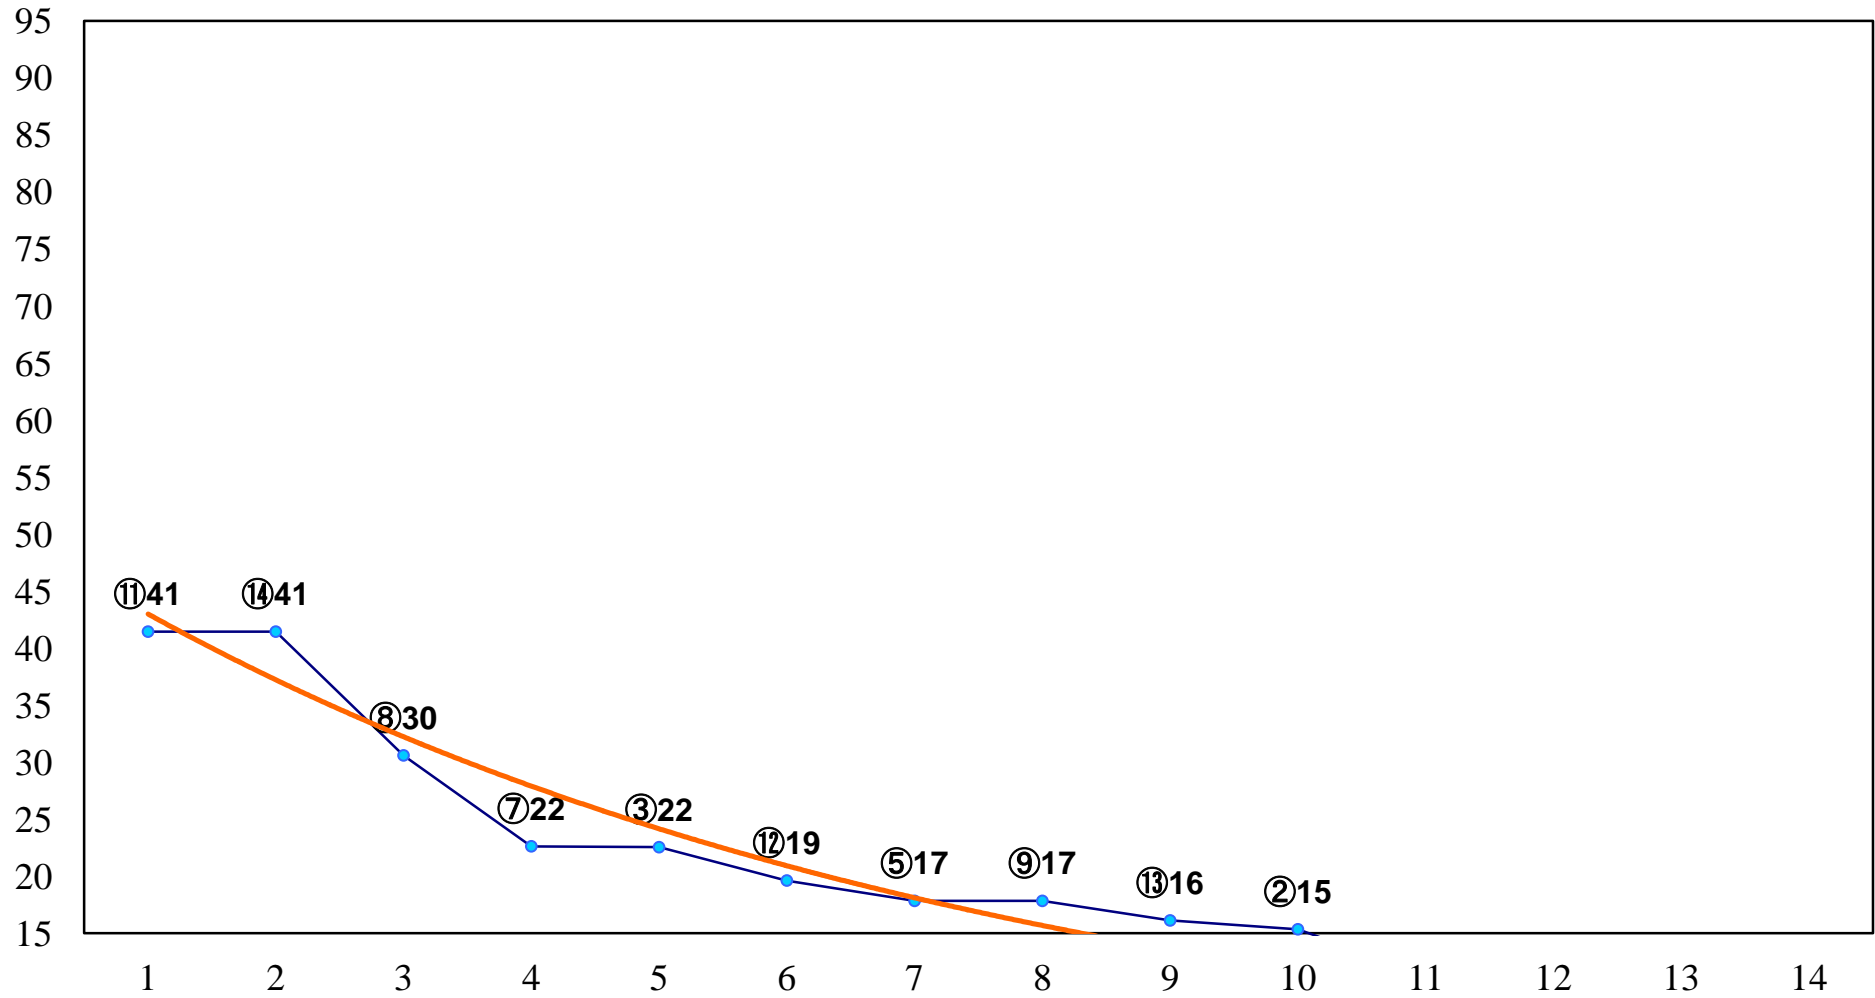

2016年02月22日(月) 大井競馬 9R 15:00
C2四五 右1600m