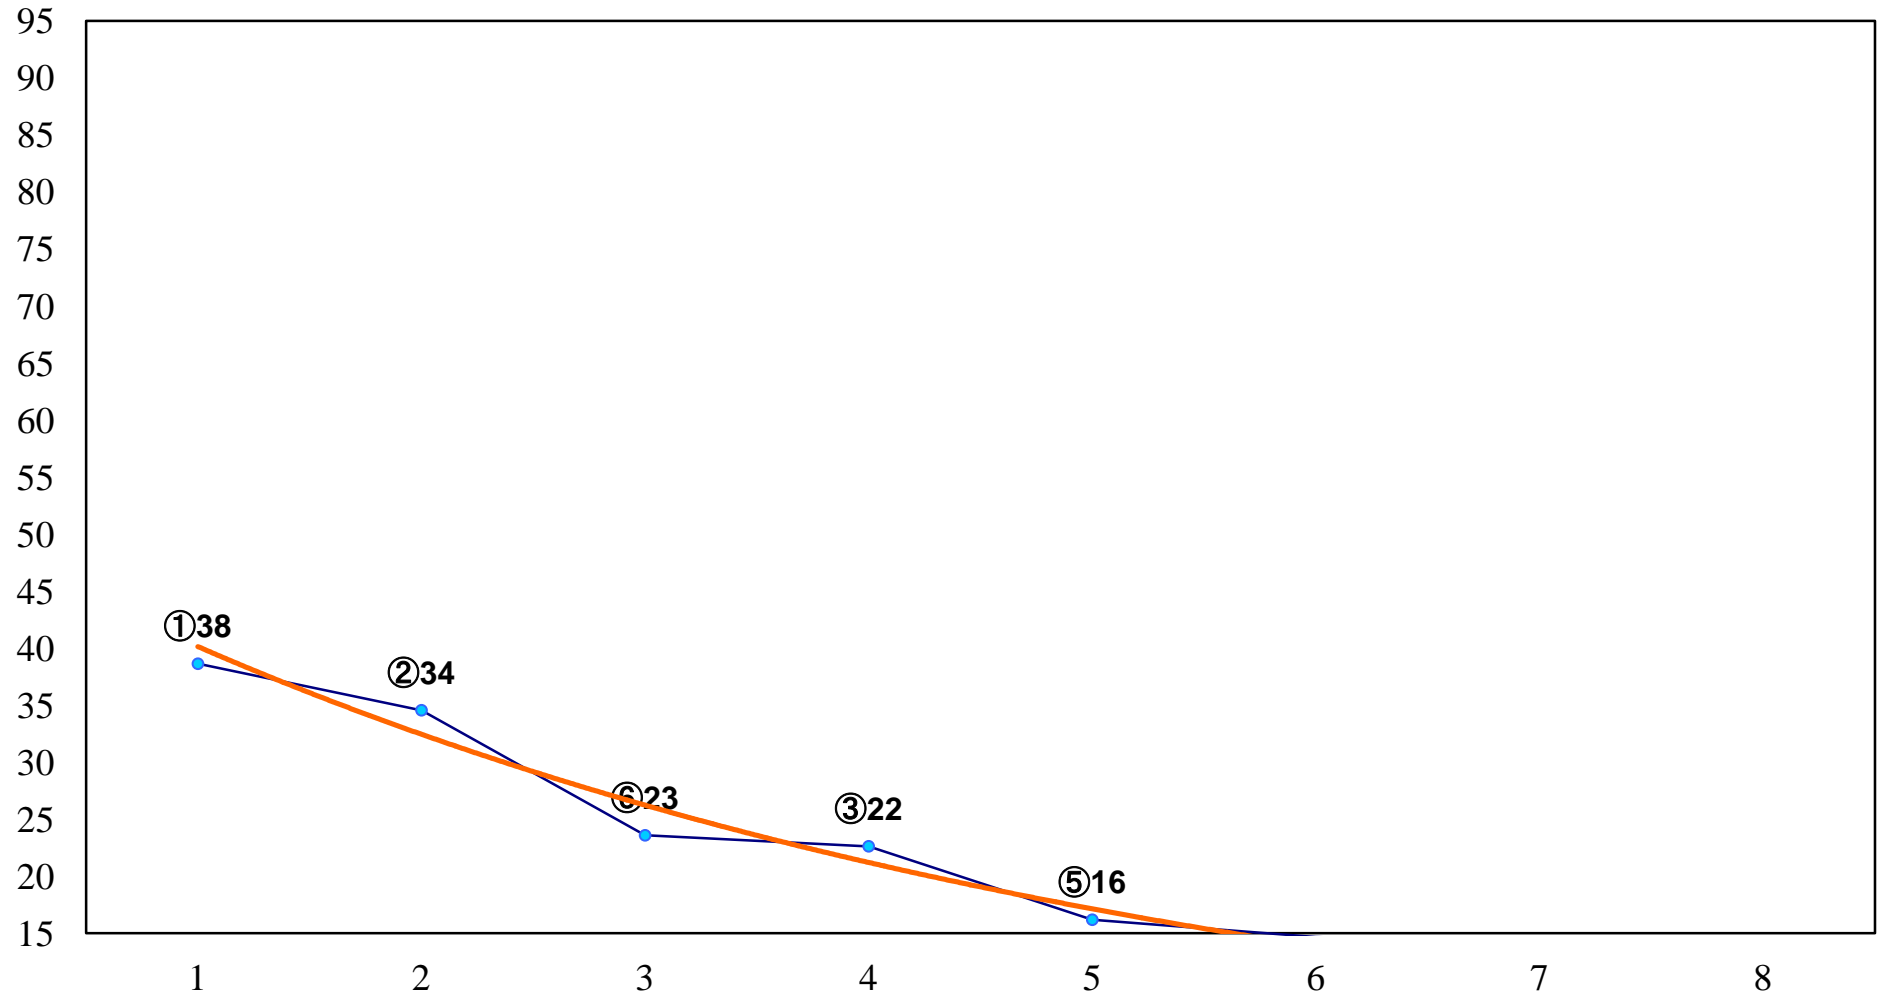

2016年02月22日(月) 大井競馬 1R 11:00  
3歳未出走未受賞 右1400m

2016年02月22日(月) 大井競馬 2R 11:30  
3歳未出走未受賞 右1200m

2016年02月22日(月) 大井競馬 3R 12:00  
C3 4歳選抜馬 右1400m

2016年02月22日(月) 大井競馬 4R 12:30  
C3十四 十五 右1200m

2016年02月22日(月) 大井競馬 5R 13:00  
C3十四 十五 右1500m