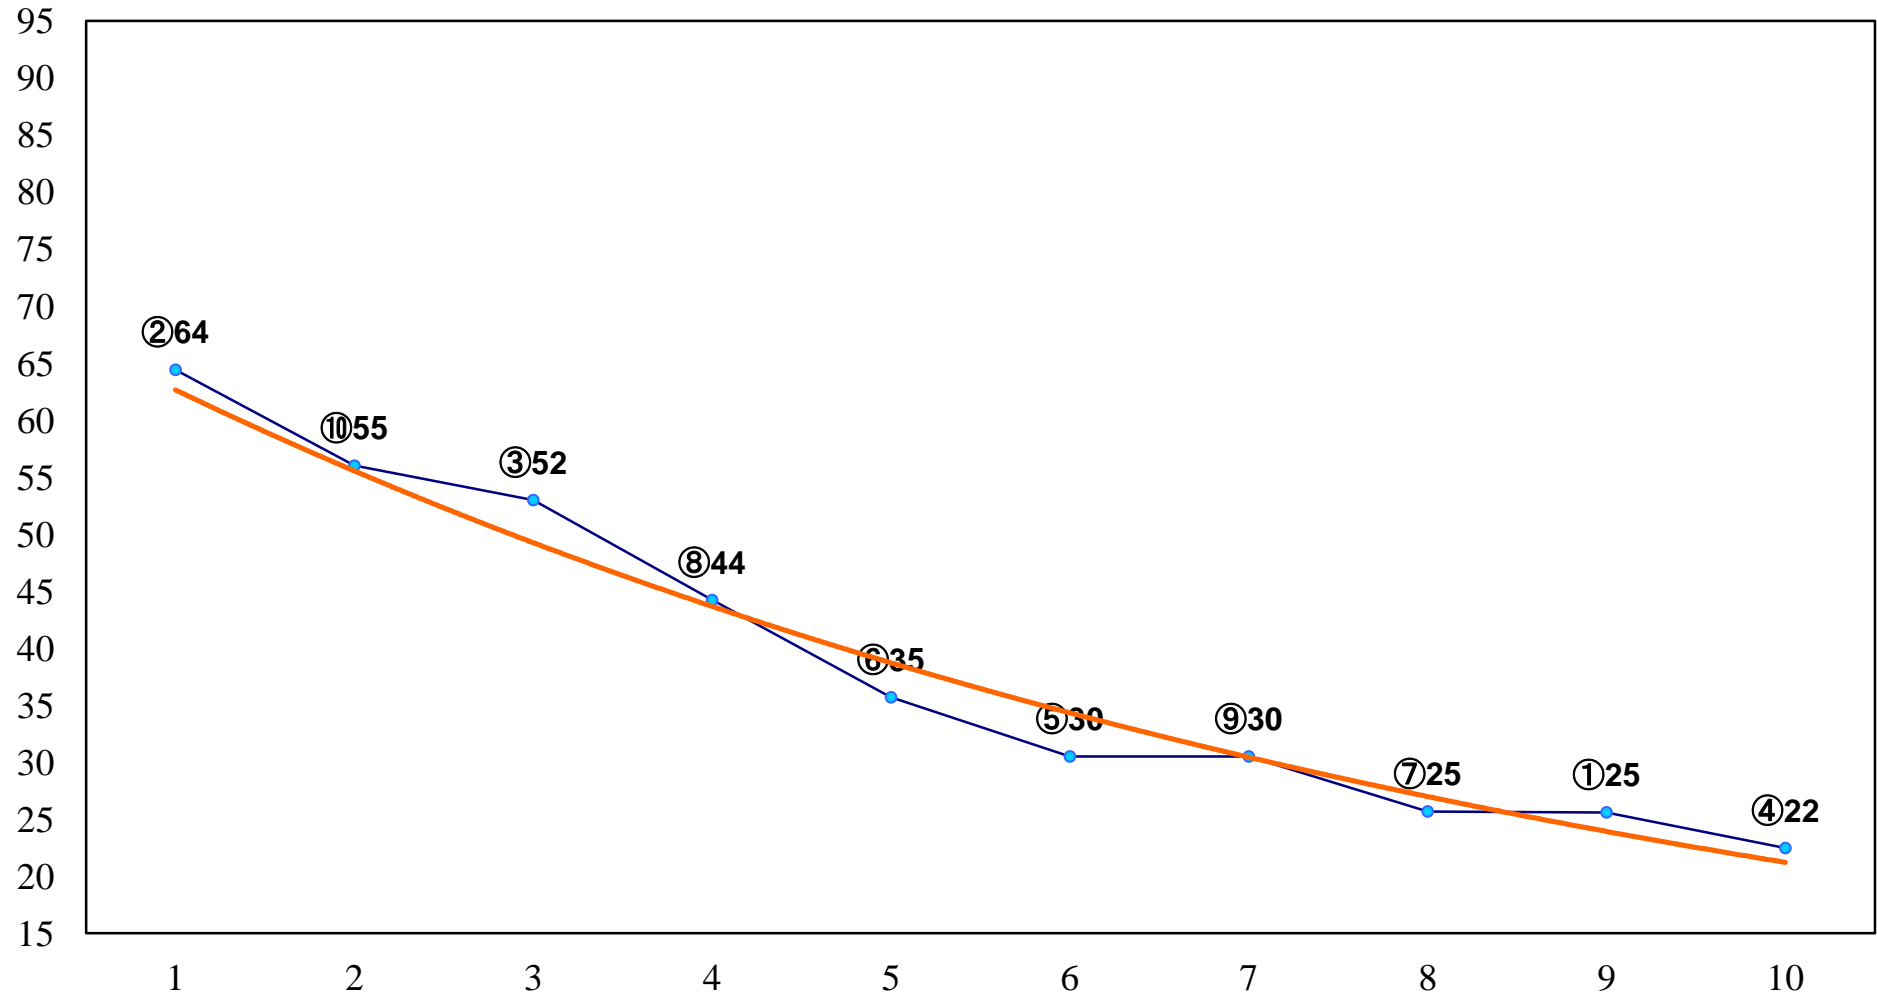

2016年02月22日(月) 大井競馬 1R 11:00  
3歳未出走未受賞 右1400m

2016年02月22日(月) 大井競馬 2R 11:30  
3歳未出走未受賞 右1200m

2016年02月22日(月) 大井競馬 3R 12:00  
C3 4歳選抜馬 右1400m

2016年02月22日(月) 大井競馬 4R 12:30  
C3十四 十五 右1200m

2016年02月22日(月) 大井競馬 5R 13:00  
C3十四 十五 右1500m