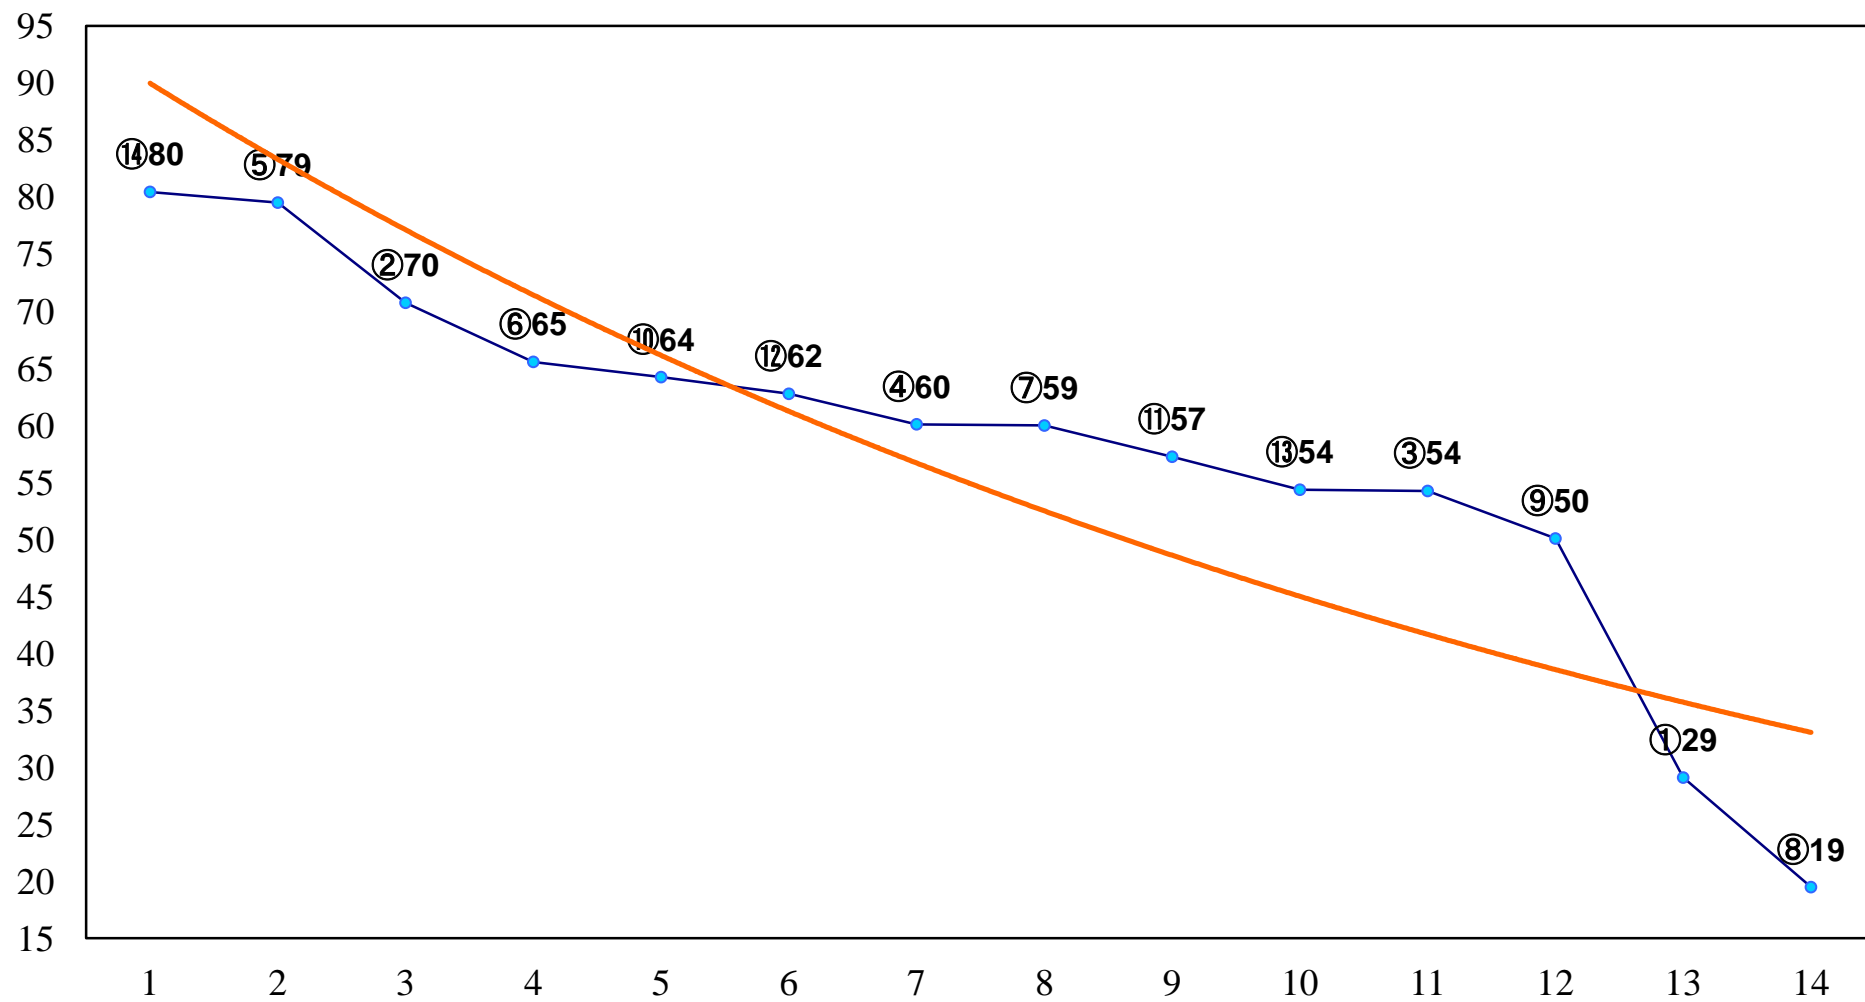

2016年02月23日(火) 大井競馬 1R 11:00
3歳60万円以下 右1200m

2016年02月23日(火) 大井競馬 2R 11:30
3歳60万円以下 右1400m

2016年02月23日(火) 大井競馬 3R 12:00
C3十二 十三 右1200m

2016年02月23日(火) 大井競馬 4R 12:30
C3十二 十三 右1500m

2016年02月23日(火) 大井競馬 5R 13:00

C3十 十一 右1200m

2016年02月23日(火) 大井競馬 6R 13:30
C3十 十一 右1500m

2016年02月23日(火) 大井競馬 7R 14:00
C2八九 右1200m

2016年02月23日(火) 大井競馬 8R 14:30
C2八九 右1600m

2016年02月23日(火) 大井競馬 9R 15:00

B3三 右1200m

2016年02月23日(火) 大井競馬 10R 15:35
菜の花特別3歳選抜 右1200m