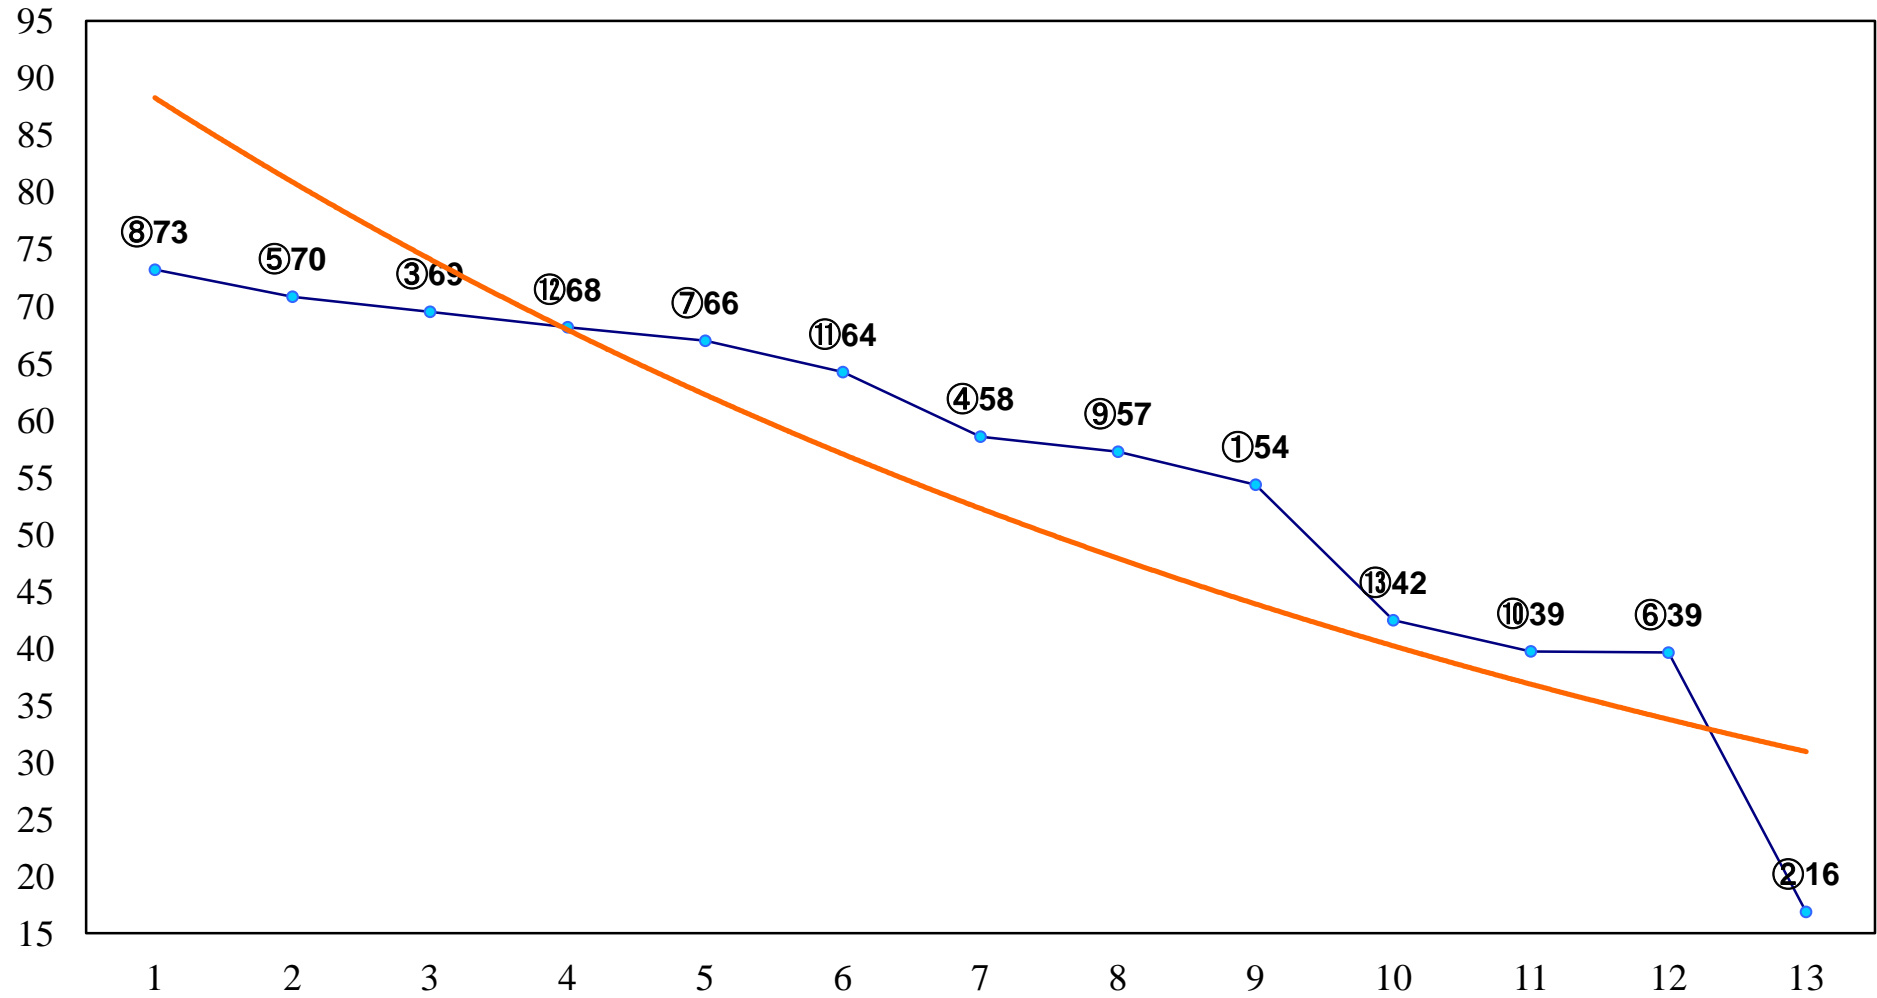

2016年02月23日(火) 大井競馬 1R 11:00
3歳60万円以下 右1200m

2016年02月23日(火) 大井競馬 2R 11:30
3歳60万円以下 右1400m

2016年02月23日(火) 大井競馬 3R 12:00
C3十二 十三 右1200m

2016年02月23日(火) 大井競馬 4R 12:30
C3十二 十三 右1500m

2016年02月23日(火) 大井競馬 5R 13:00

C3十 十一 右1200m

2016年02月23日(火) 大井競馬 6R 13:30
C3十 十一 右1500m

2016年02月23日(火) 大井競馬 7R 14:00
C2八九 右1200m

2016年02月23日(火) 大井競馬 8R 14:30
C2八九 右1600m

2016年02月23日(火) 大井競馬 9R 15:00

B3三 右1200m

2016年02月23日(火) 大井競馬 10R 15:35
菜の花特別3歳選抜 右1200m