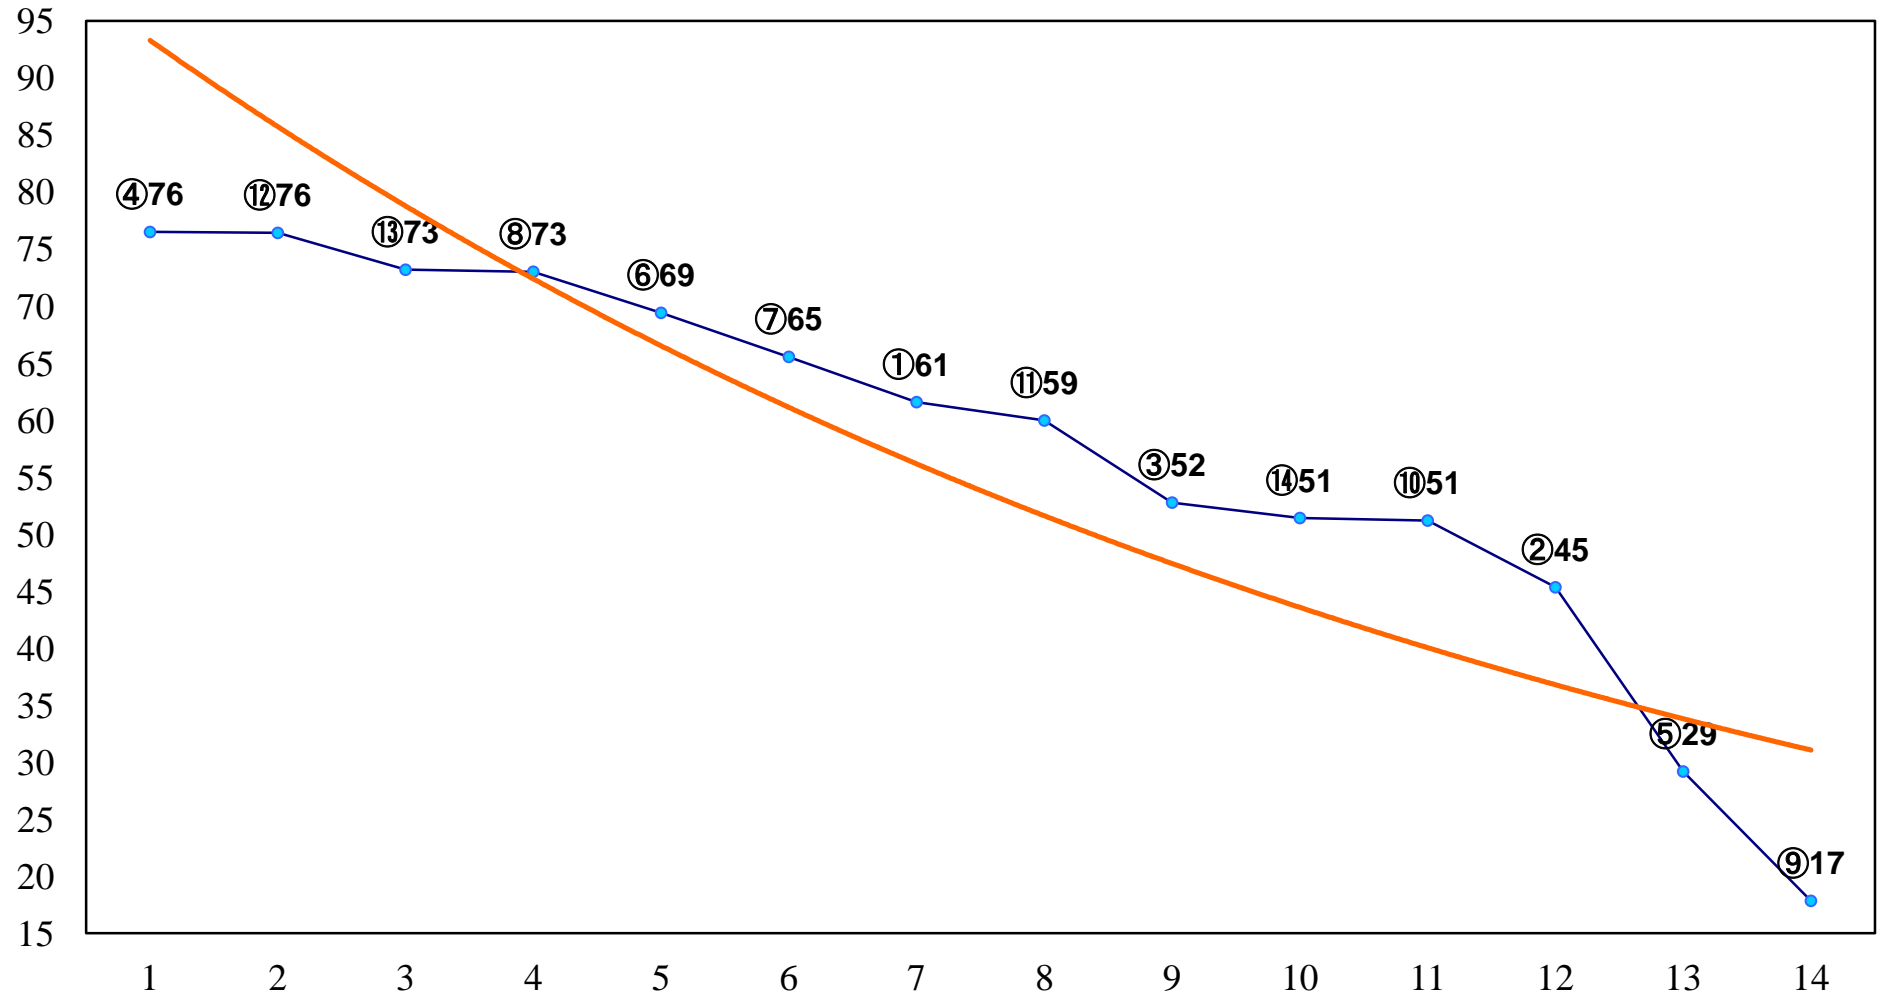

2016年02月23日(火) 大井競馬 1R 11:00
3歳60万円以下 右1200m

2016年02月23日(火) 大井競馬 2R 11:30
3歳60万円以下 右1400m

2016年02月23日(火) 大井競馬 3R 12:00
C3十二 十三 右1200m

2016年02月23日(火) 大井競馬 4R 12:30
C3十二 十三 右1500m

2016年02月23日(火) 大井競馬 5R 13:00

C3十 十一 右1200m

2016年02月23日(火) 大井競馬 6R 13:30
C3十 十一 右1500m

2016年02月23日(火) 大井競馬 7R 14:00
C2八九 右1200m

2016年02月23日(火) 大井競馬 8R 14:30
C2八九 右1600m

2016年02月23日(火) 大井競馬 9R 15:00

B3三 右1200m

2016年02月23日(火) 大井競馬 10R 15:35
菜の花特別3歳選抜 右1200m