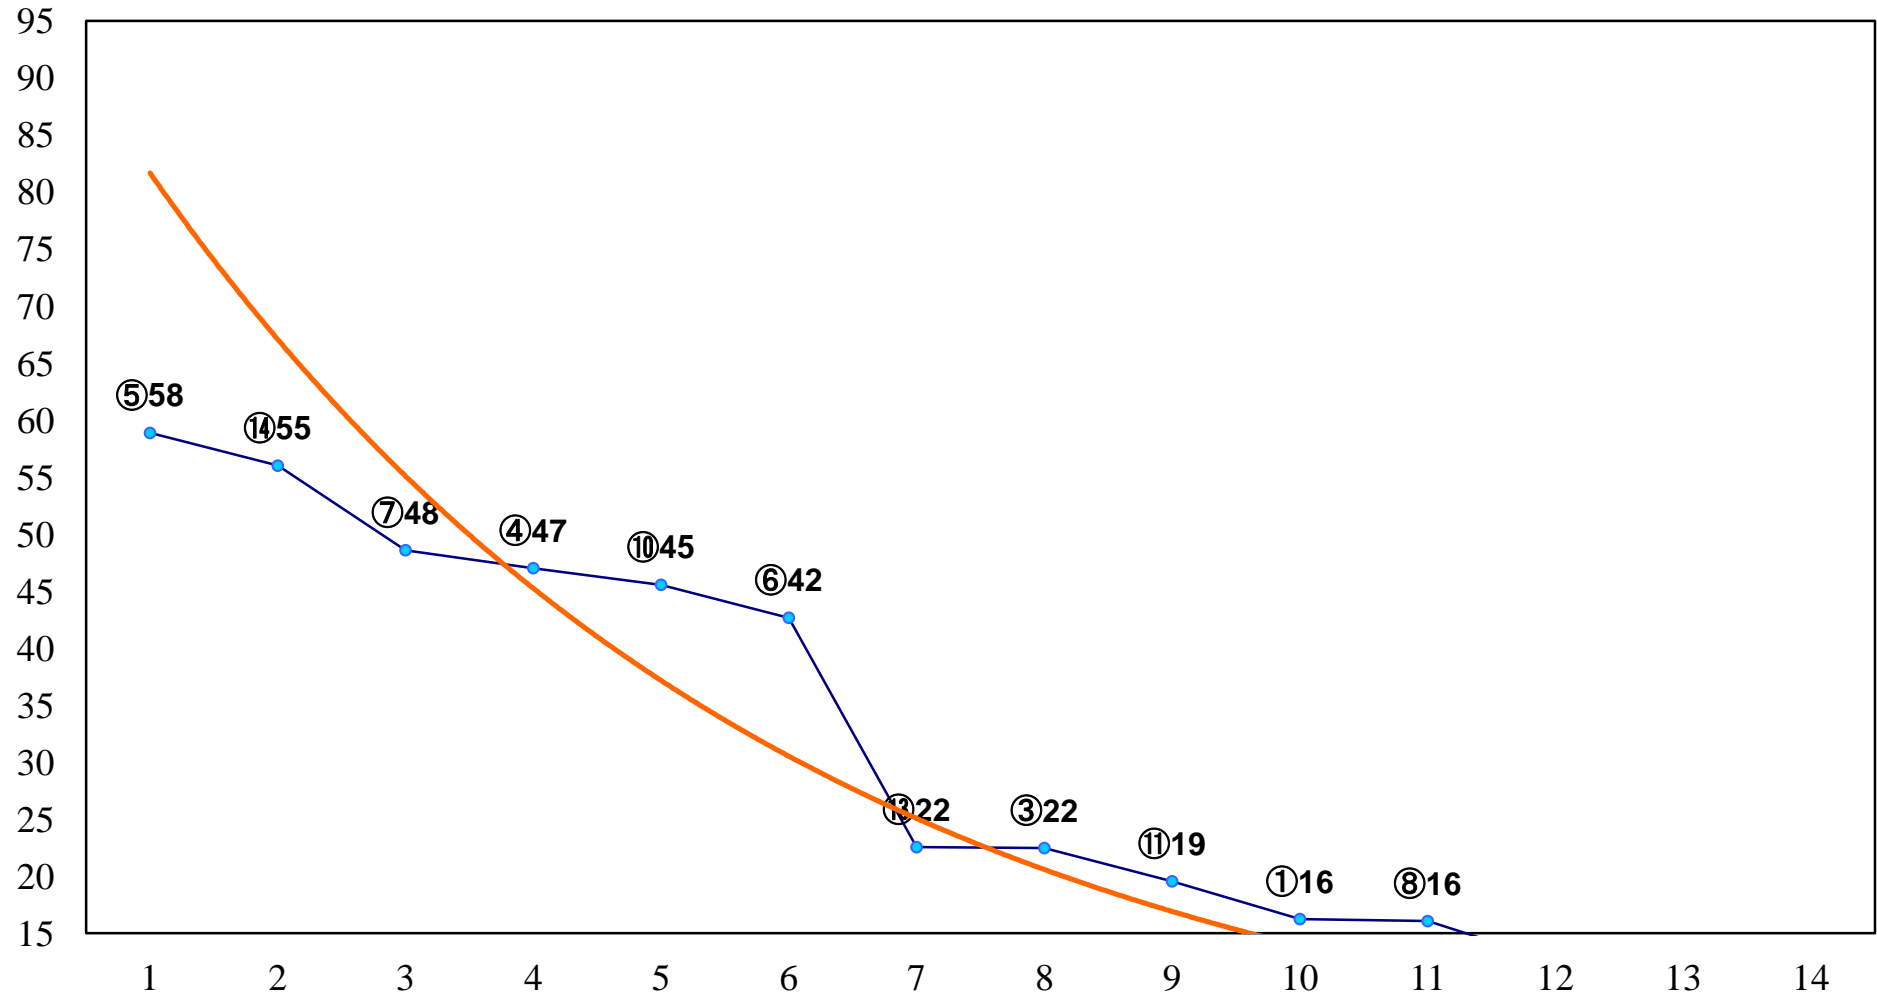

2016年02月23日(火) 大井競馬 1R 11:00
3歳60万円以下 右1200m

2016年02月23日(火) 大井競馬 2R 11:30
3歳60万円以下 右1400m

2016年02月23日(火) 大井競馬 3R 12:00
C3十二 十三 右1200m

2016年02月23日(火) 大井競馬 4R 12:30
C3十二 十三 右1500m

2016年02月23日(火) 大井競馬 5R 13:00

C3十 十一 右1200m

2016年02月23日(火) 大井競馬 6R 13:30
C3十 十一 右1500m

2016年02月23日(火) 大井競馬 7R 14:00
C2八九 右1200m

2016年02月23日(火) 大井競馬 8R 14:30
C2八九 右1600m

2016年02月23日(火) 大井競馬 9R 15:00

B3三 右1200m

2016年02月23日(火) 大井競馬 10R 15:35
菜の花特別3歳選抜 右1200m