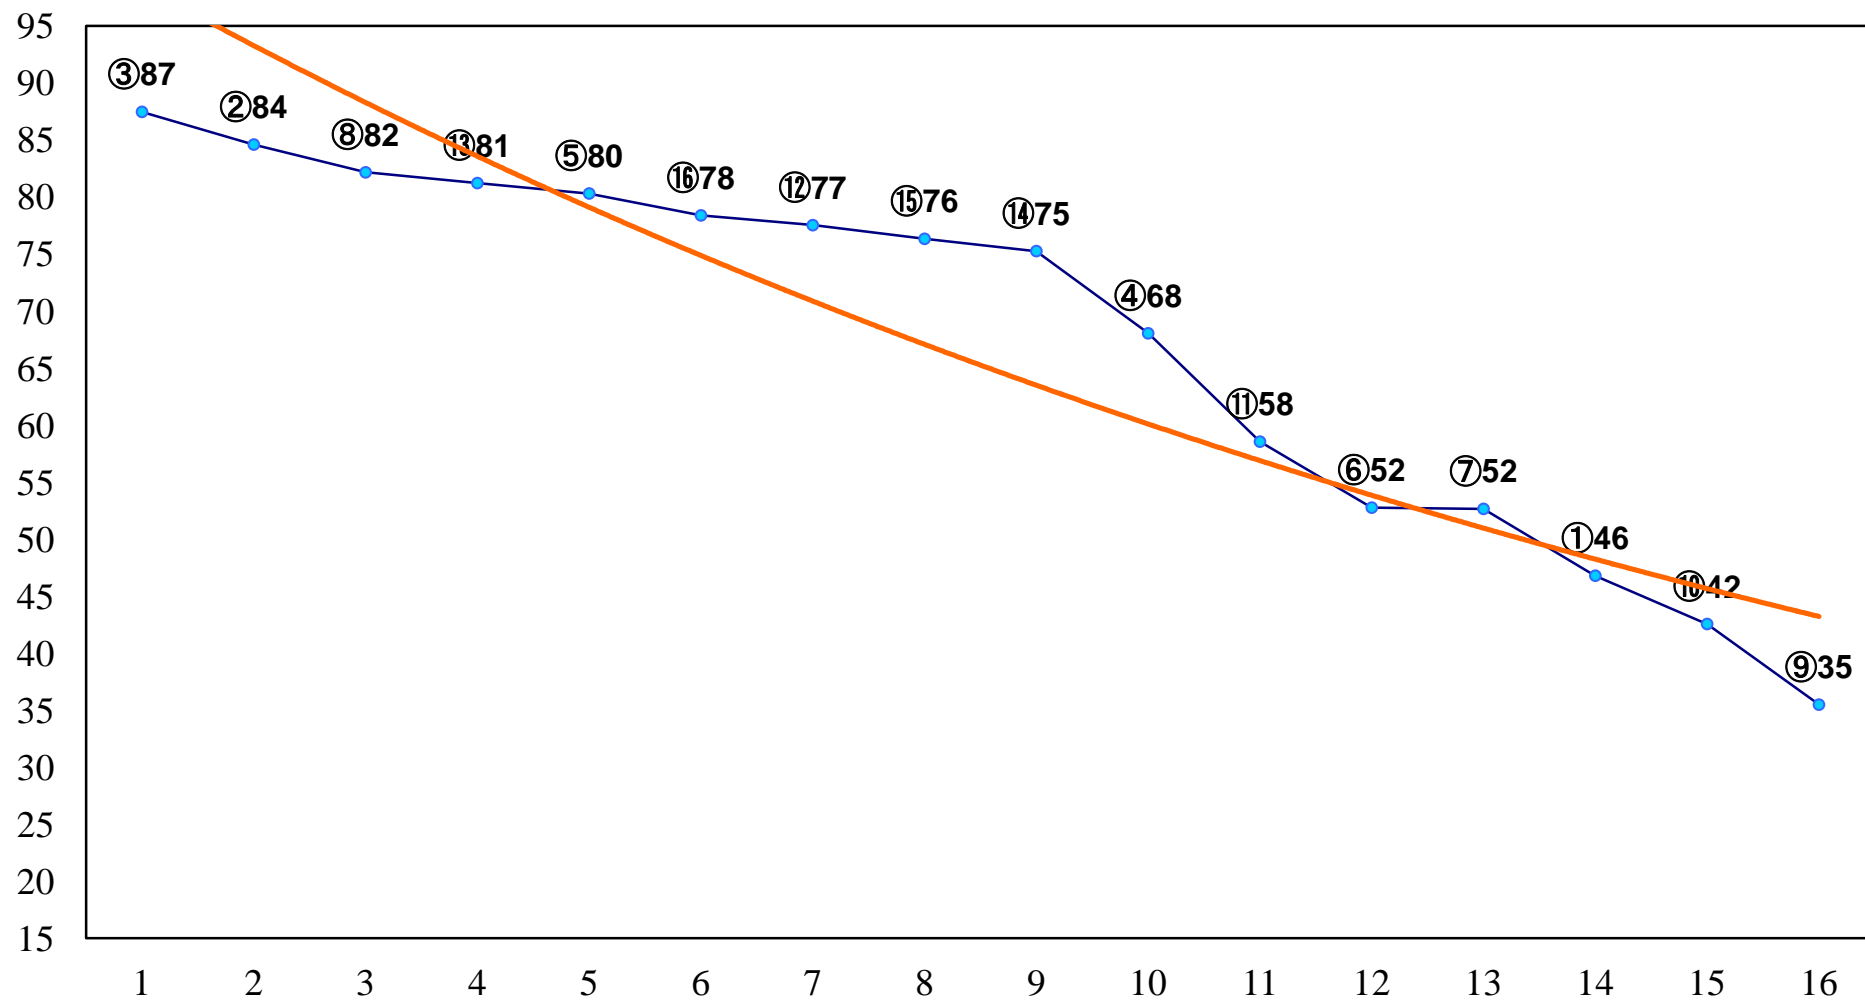

2016年02月23日(火) 大井競馬 1R 11:00
3歳60万円以下 右1200m

2016年02月23日(火) 大井競馬 2R 11:30
3歳60万円以下 右1400m

2016年02月23日(火) 大井競馬 3R 12:00
C3十二 十三 右1200m

2016年02月23日(火) 大井競馬 4R 12:30
C3十二 十三 右1500m

2016年02月23日(火) 大井競馬 5R 13:00

C3十 十一 右1200m

2016年02月23日(火) 大井競馬 6R 13:30
C3十 十一 右1500m

2016年02月23日(火) 大井競馬 7R 14:00
C2八九 右1200m

2016年02月23日(火) 大井競馬 8R 14:30
C2八九 右1600m

2016年02月23日(火) 大井競馬 9R 15:00

B3三 右1200m

2016年02月23日(火) 大井競馬 10R 15:35
菜の花特別3歳選抜 右1200m