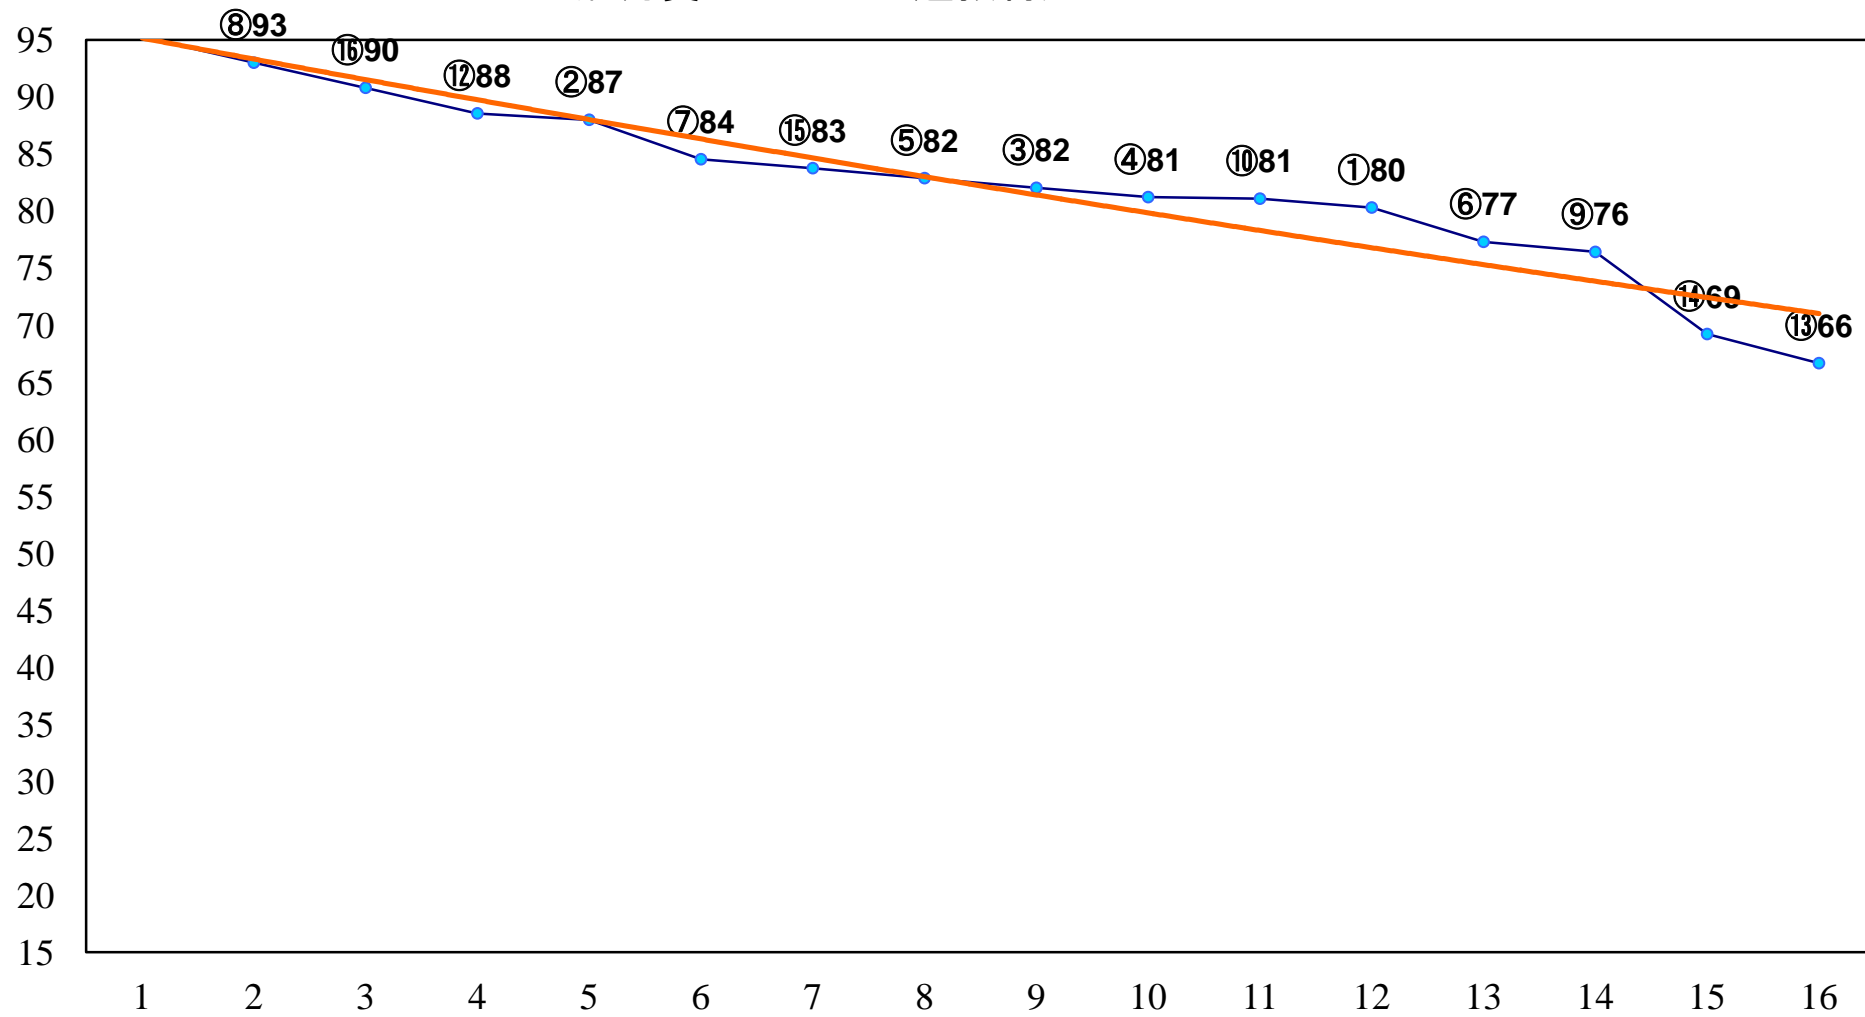

2016年02月23日(火) 大井競馬 11R 16:10

朧月賞B2二B3一選抜特別 右1600m