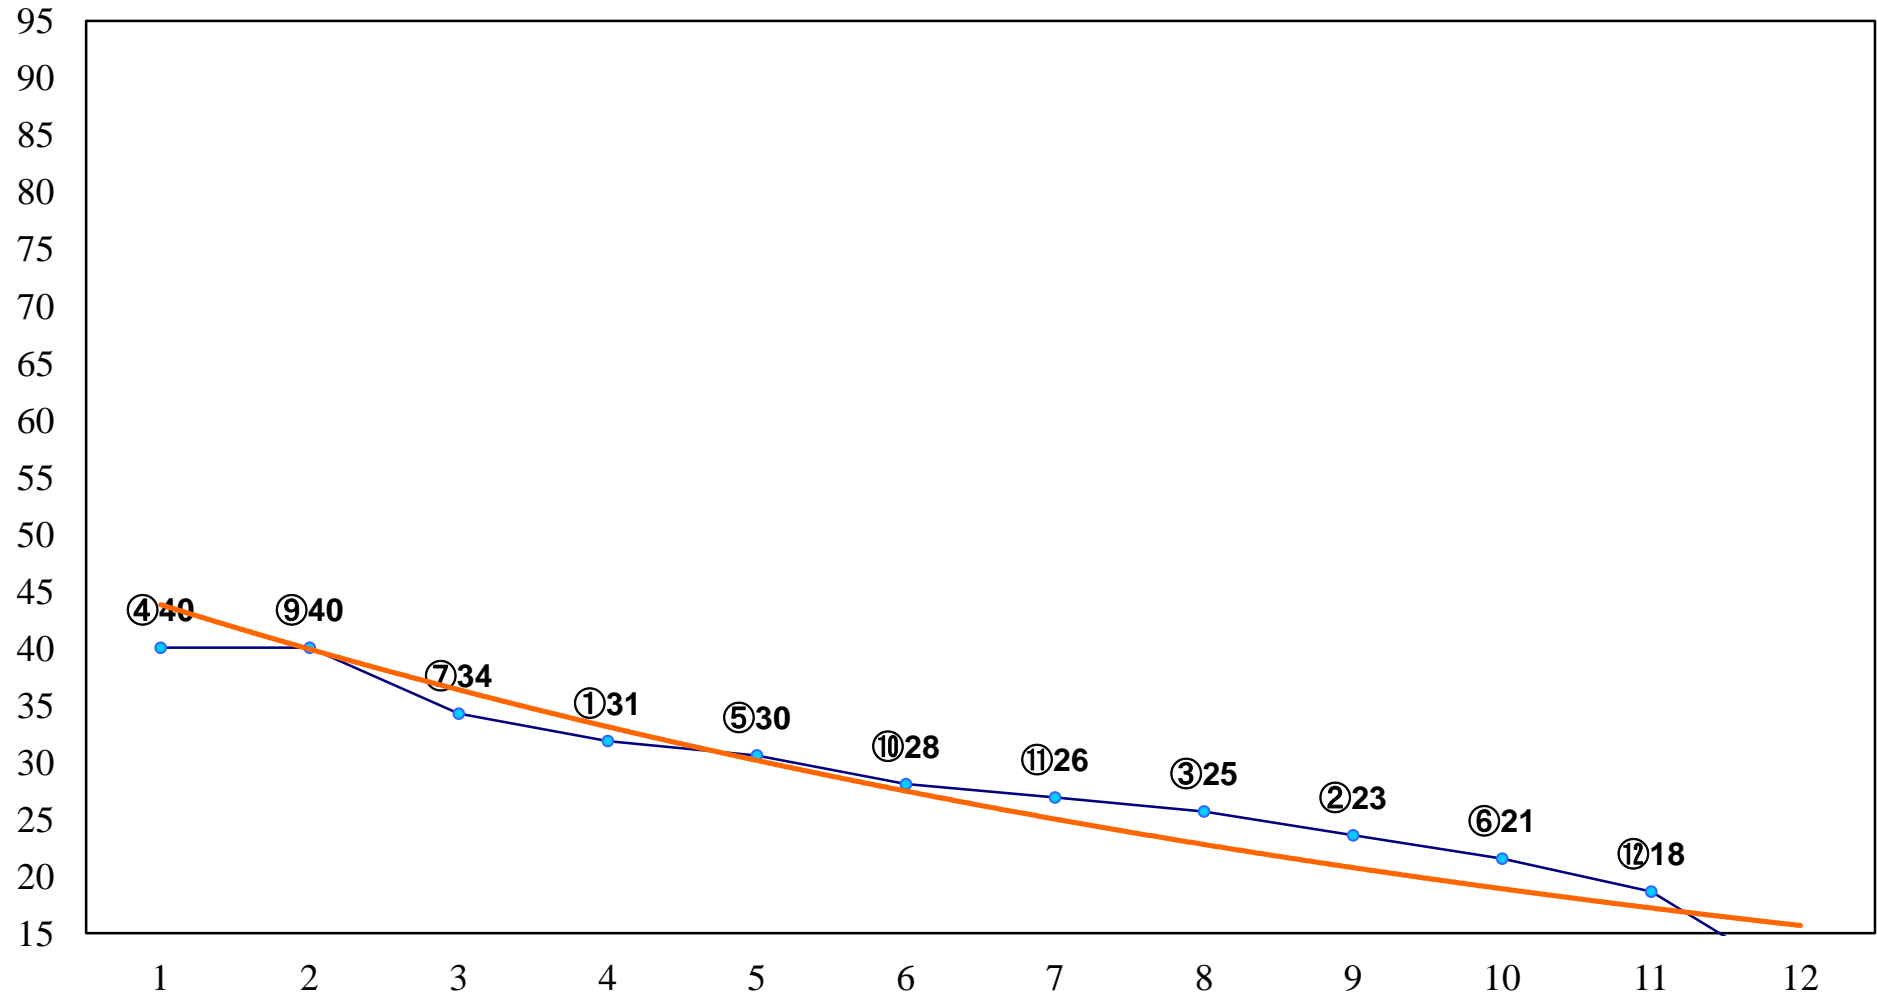

2016年02月23日(火) 大井競馬 1R 11:00
3歳60万円以下 右1200m

2016年02月23日(火) 大井競馬 2R 11:30
3歳60万円以下 右1400m

2016年02月23日(火) 大井競馬 3R 12:00
C3十二 十三 右1200m

2016年02月23日(火) 大井競馬 4R 12:30
C3十二 十三 右1500m

2016年02月23日(火) 大井競馬 5R 13:00