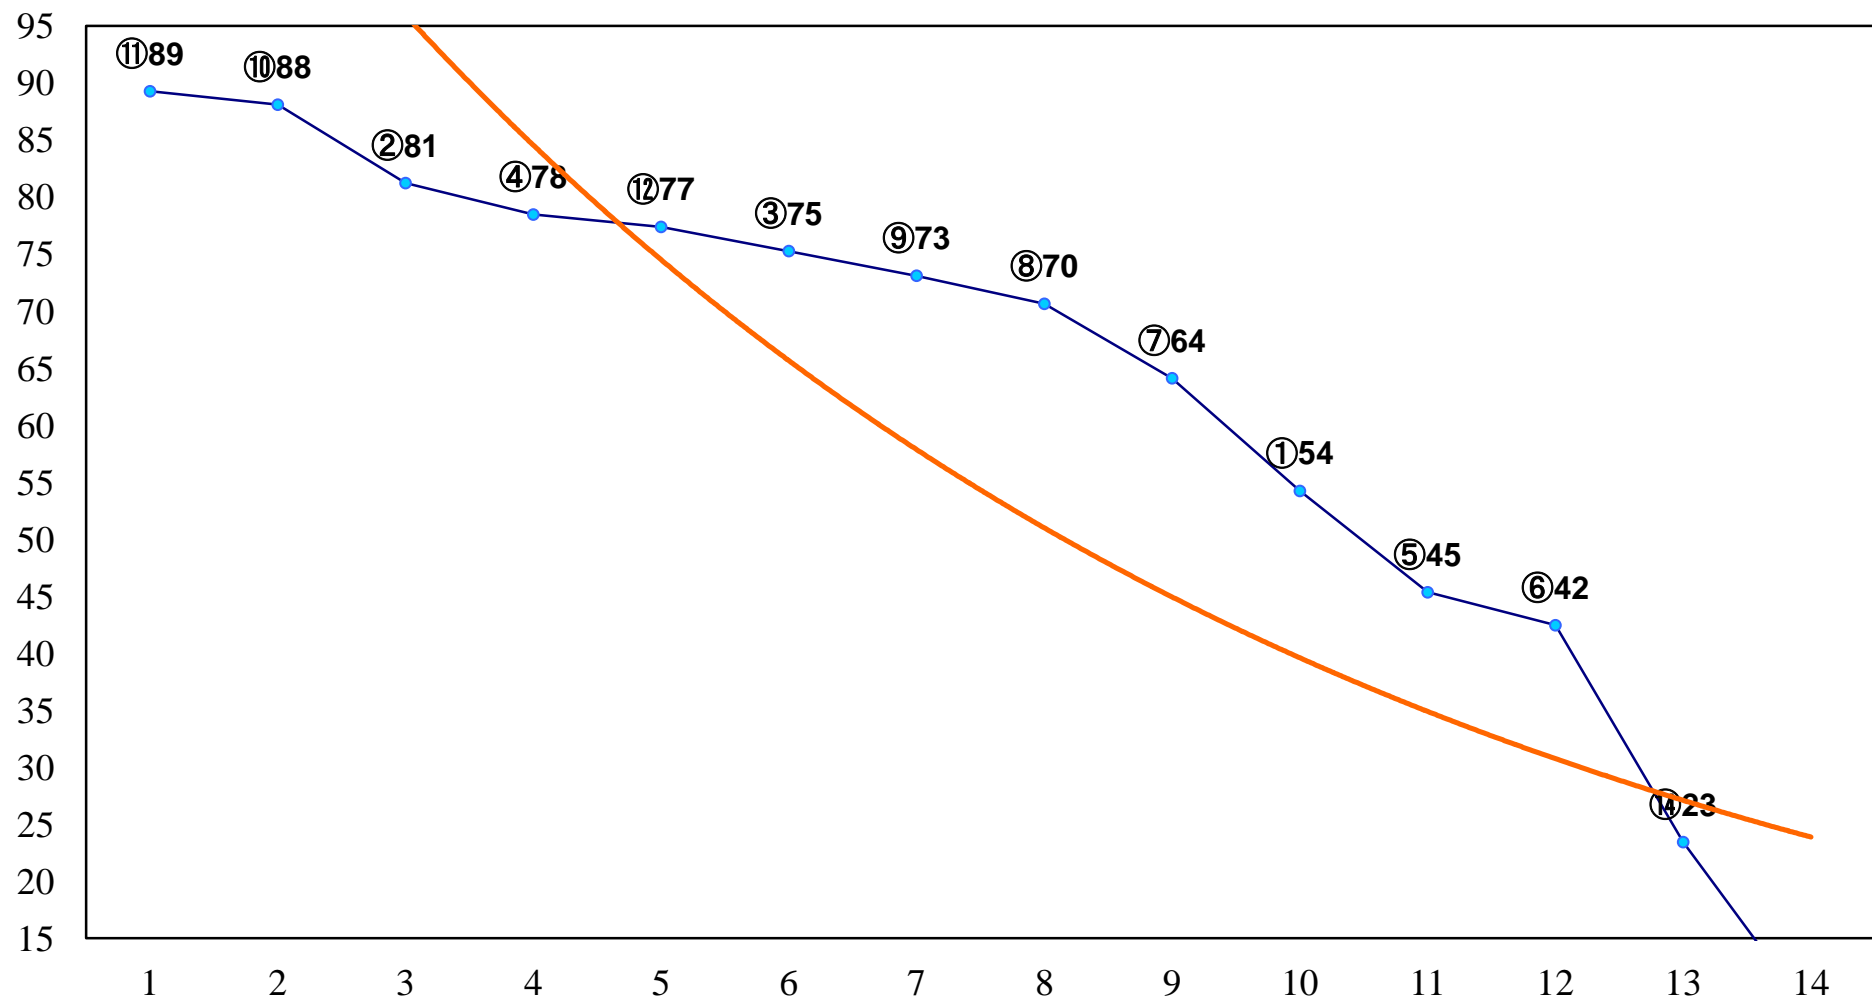

C3十 十一 右1200m

2016年02月23日(火) 大井競馬 6R 13:30
C3十 十一 右1500m

2016年02月23日(火) 大井競馬 7R 14:00
C2八九 右1200m

2016年02月23日(火) 大井競馬 8R 14:30
C2八九 右1600m

2016年02月23日(火) 大井競馬 9R 15:00

B3三 右1200m

2016年02月23日(火) 大井競馬 10R 15:35
菜の花特別3歳選抜 右1200m