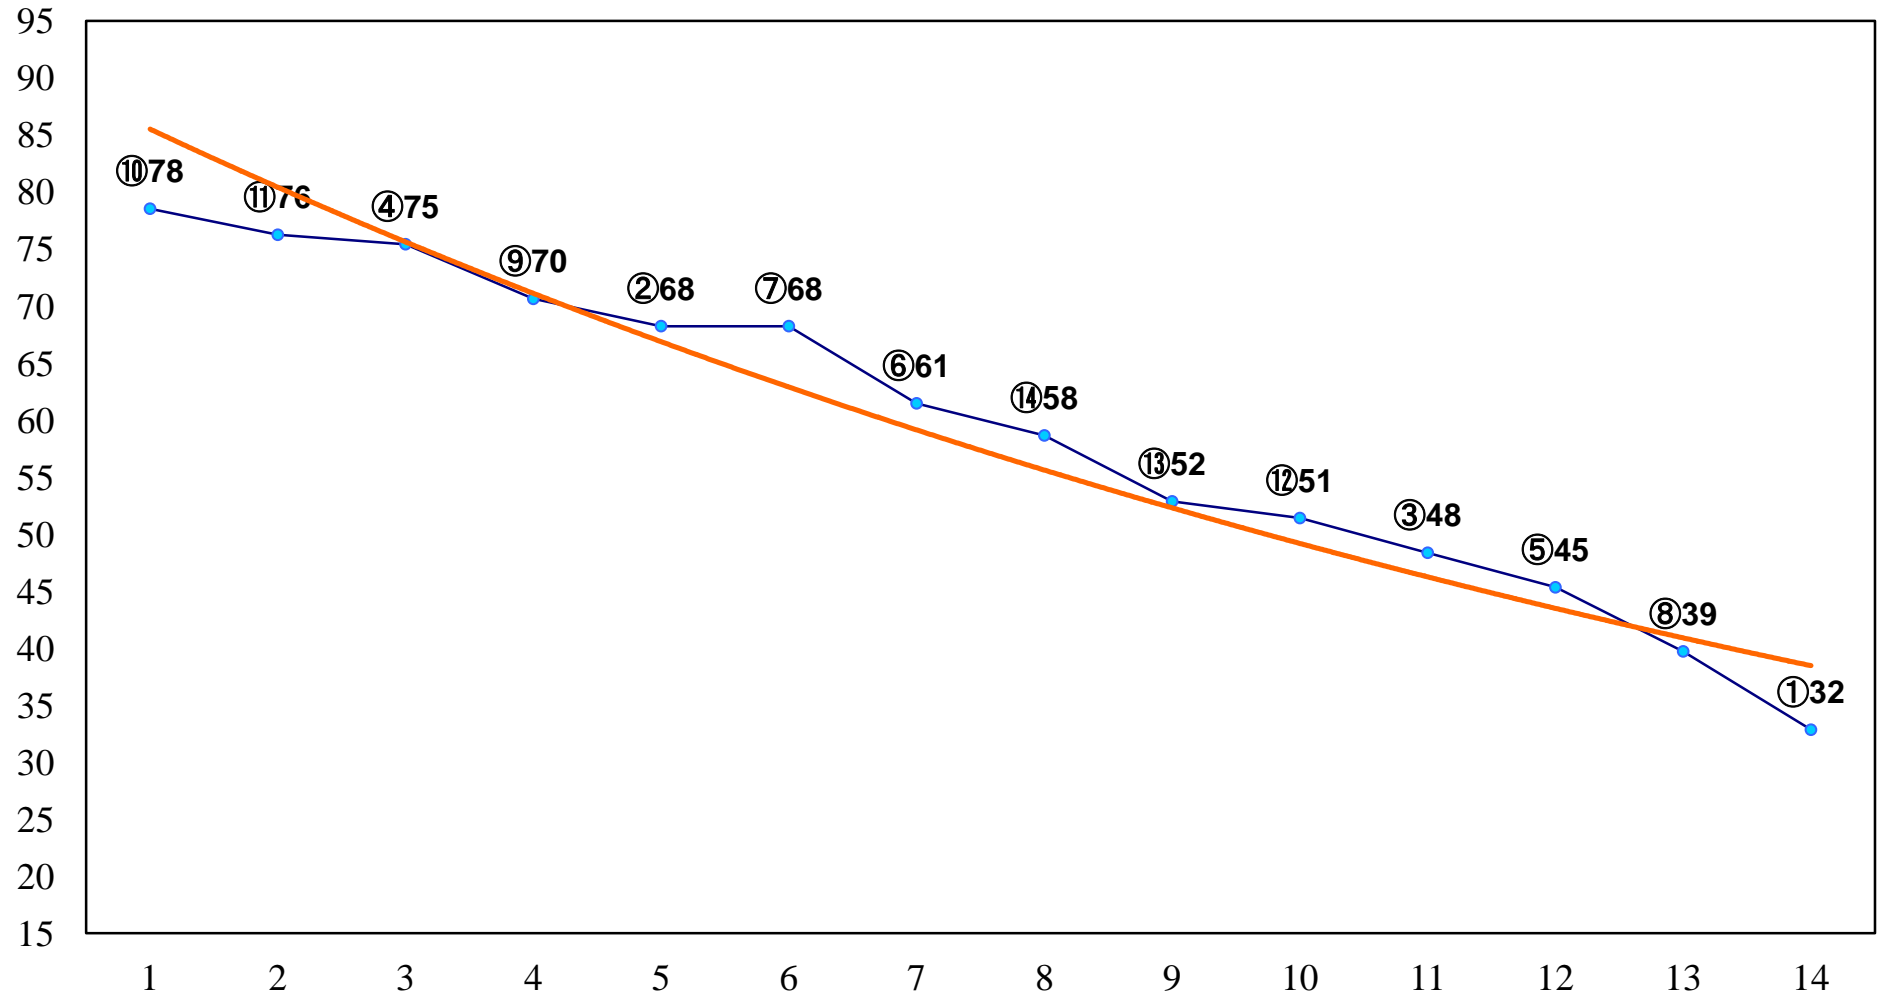

2016年02月23日(火) 大井競馬 1R 11:00
3歳60万円以下 右1200m

2016年02月23日(火) 大井競馬 2R 11:30
3歳60万円以下 右1400m

2016年02月23日(火) 大井競馬 3R 12:00
C3十二 十三 右1200m

2016年02月23日(火) 大井競馬 4R 12:30
C3十二 十三 右1500m

2016年02月23日(火) 大井競馬 5R 13:00