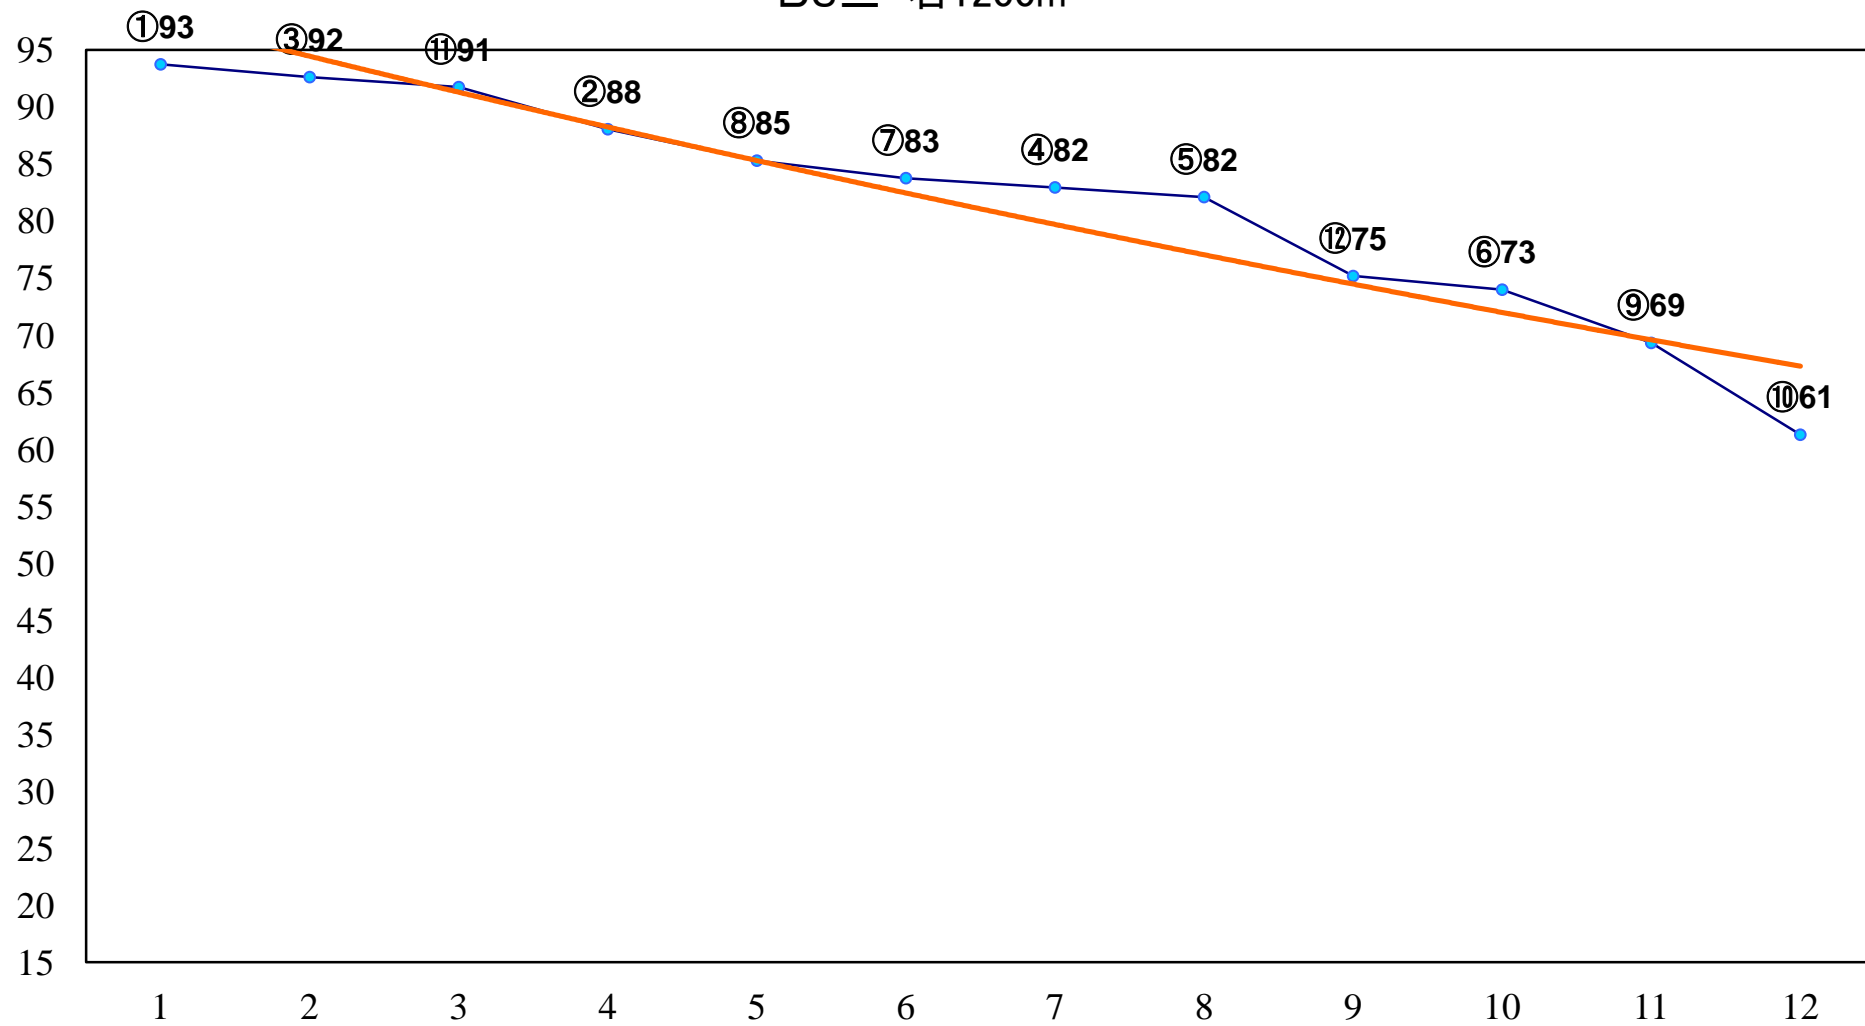

C3十 十一 右1200m

2016年02月23日(火) 大井競馬 6R 13:30
C3十 十一 右1500m

2016年02月23日(火) 大井競馬 7R 14:00
C2八九 右1200m

2016年02月23日(火) 大井競馬 8R 14:30
C2八九 右1600m

2016年02月23日(火) 大井競馬 9R 15:00

B3三 右1200m

2016年02月23日(火) 大井競馬 10R 15:35
菜の花特別3歳選抜 右1200m