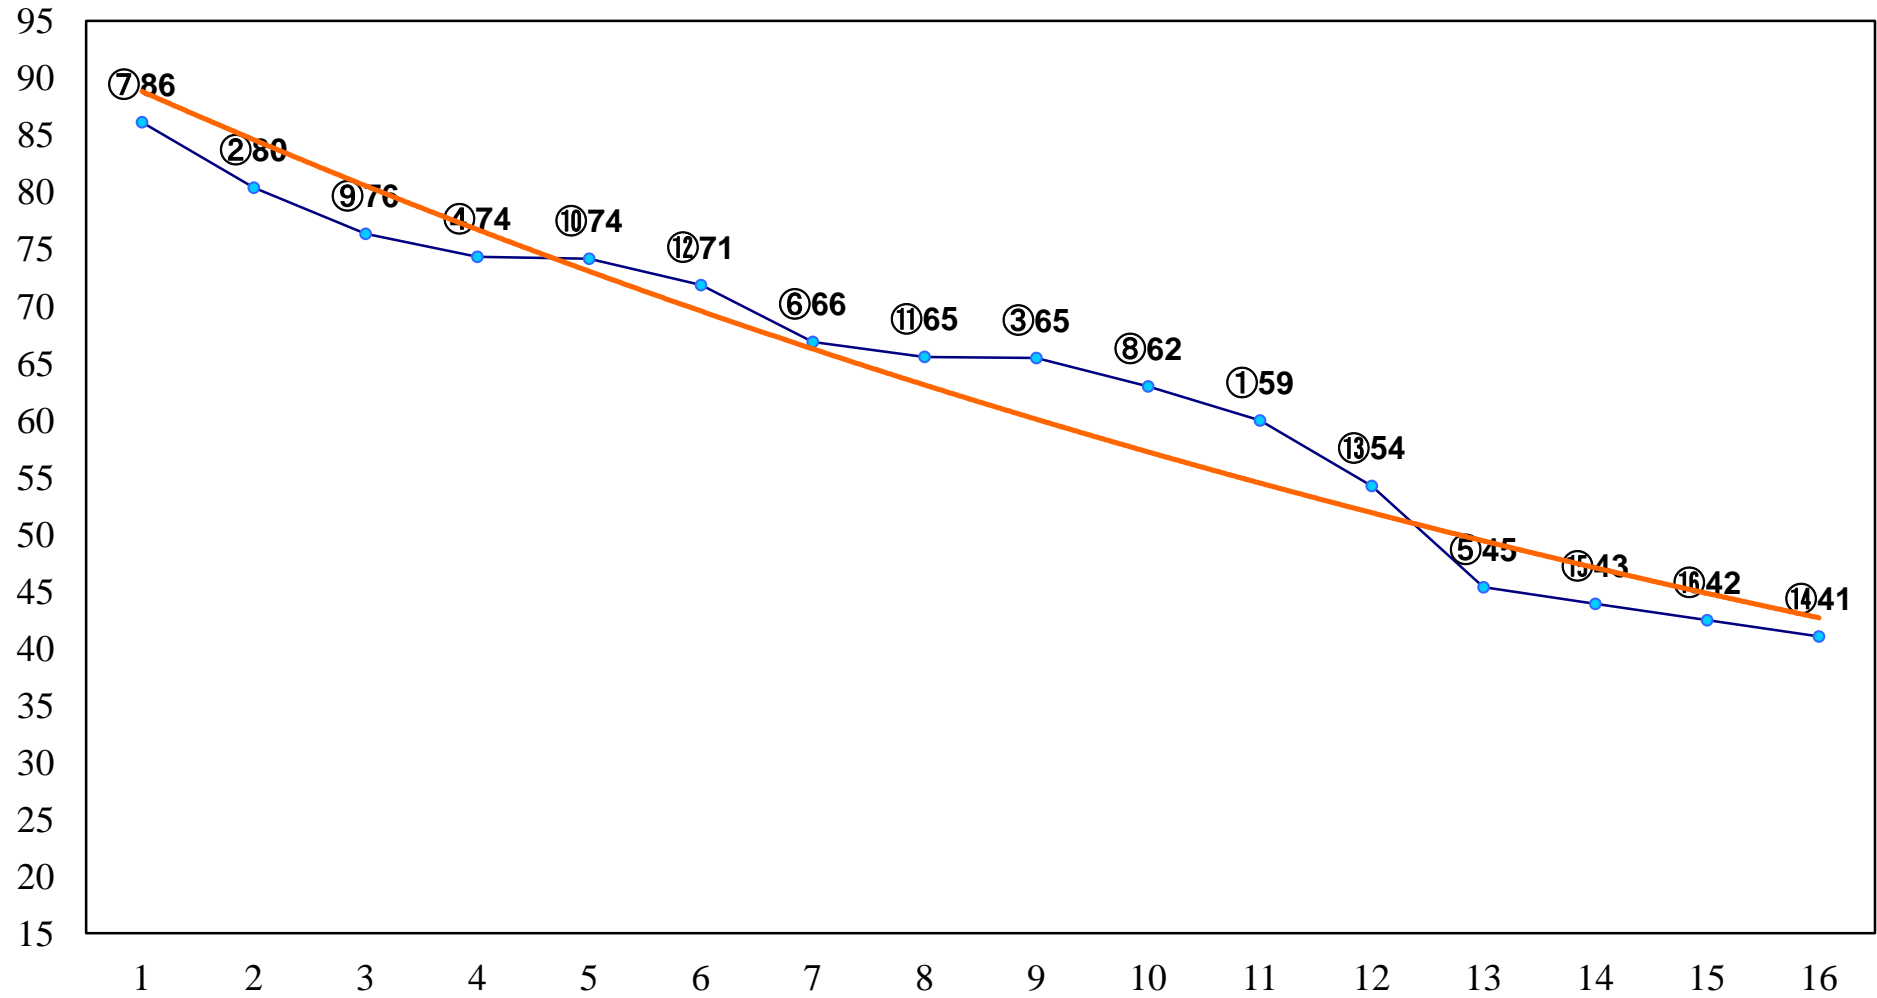

C3十 十一 右1200m

2016年02月23日(火) 大井競馬 6R 13:30
C3十 十一 右1500m

2016年02月23日(火) 大井競馬 7R 14:00
C2八九 右1200m

2016年02月23日(火) 大井競馬 8R 14:30
C2八九 右1600m

2016年02月23日(火) 大井競馬 9R 15:00

B3三 右1200m

2016年02月23日(火) 大井競馬 10R 15:35
菜の花特別3歳選抜 右1200m