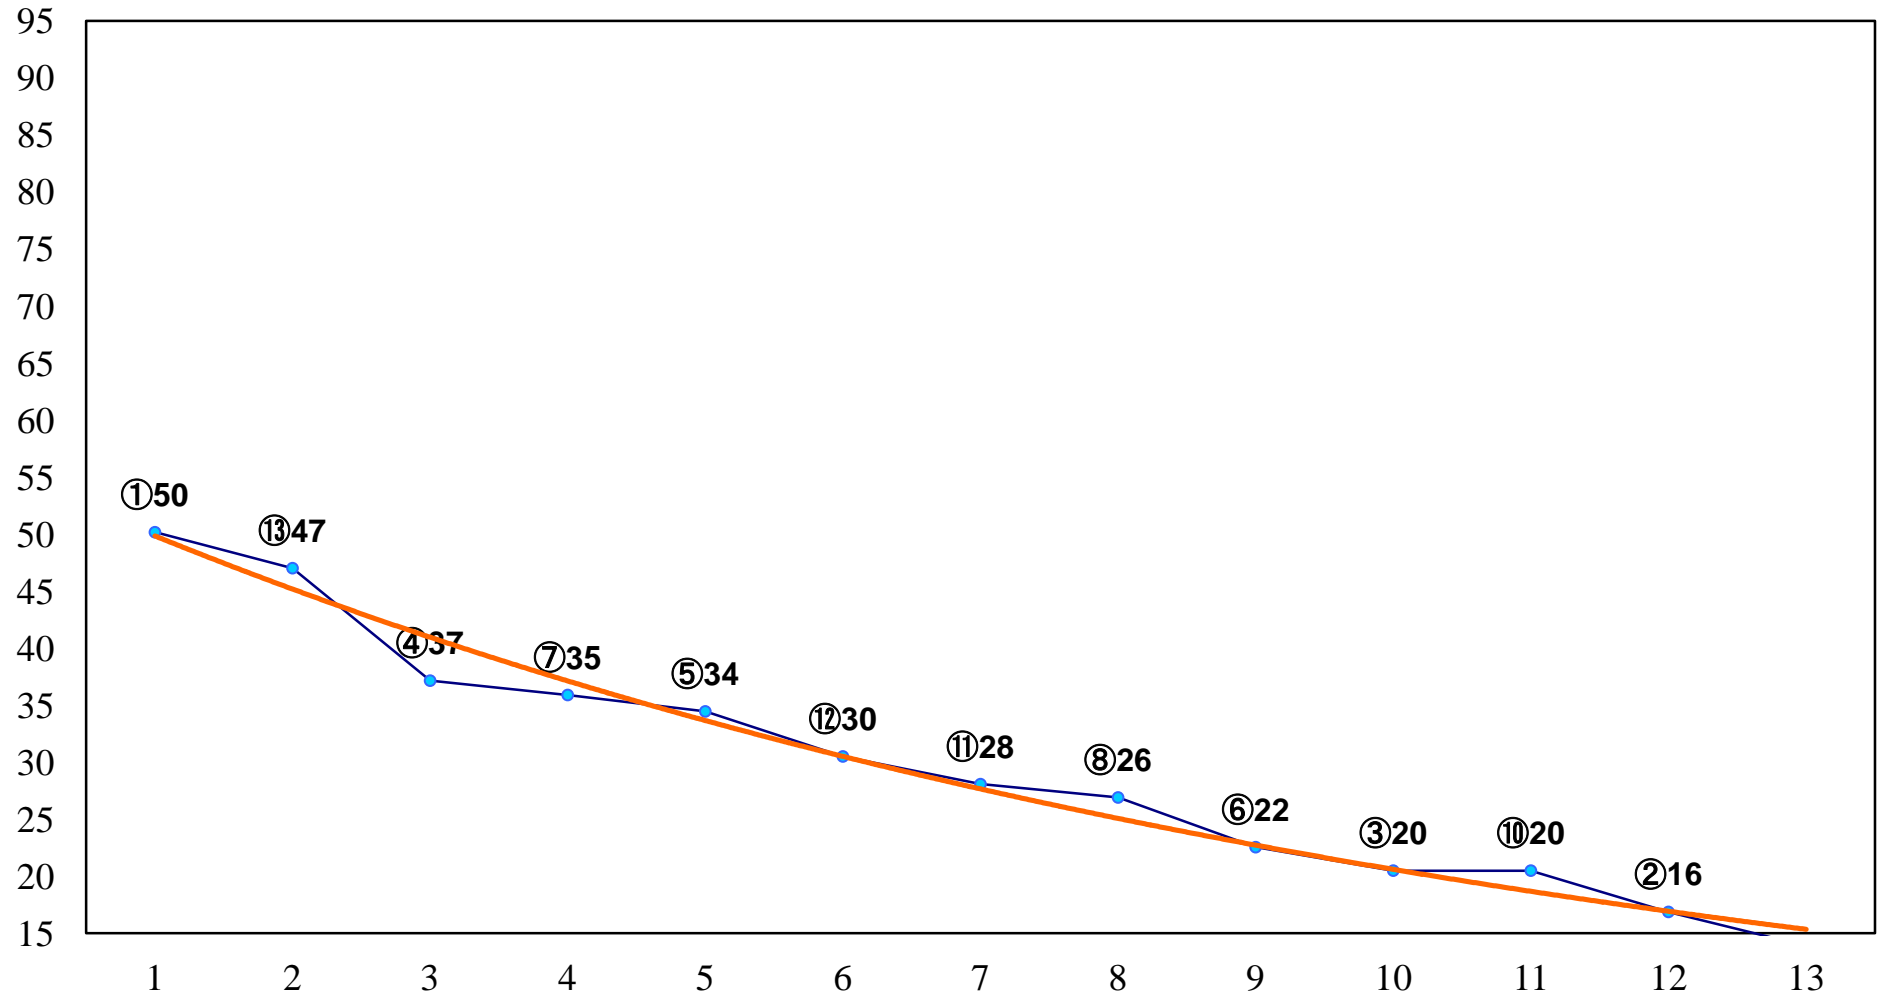

2016年02月24日(水) 大井競馬 1R 11:00
3歳90万円以下 右1200m

2016年02月24日(水) 大井競馬 2R 11:30
3歳90万円以下 右1500m

2016年02月24日(水) 大井競馬 3R 12:00
3歳130万円以下 右1200m

2016年02月24日(水) 大井競馬 4R 12:30
3歳130万円以下 右1500m

2016年02月24日(水) 大井競馬 5R 13:00
C3七八九 右1200m