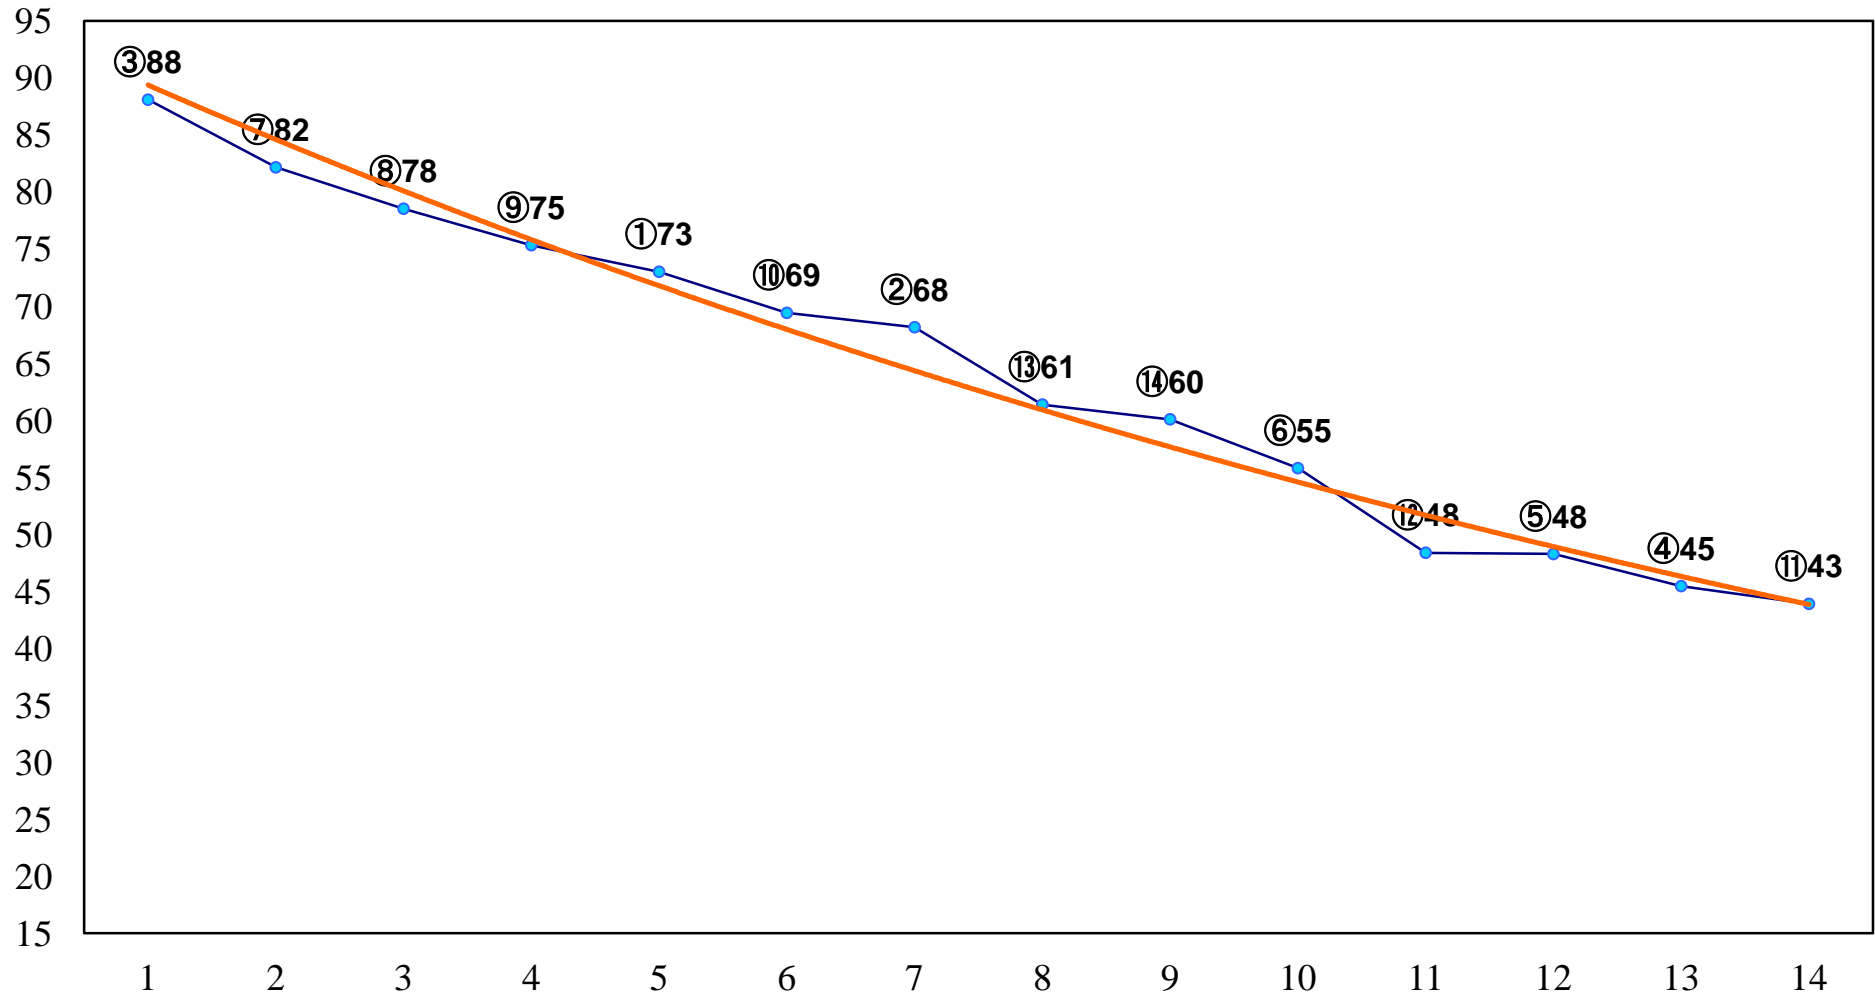

2016年02月24日(水) 大井競馬 6R 13:30
C3七八九 右1400m

2016年02月24日(水) 大井競馬 7R 14:00
C3七八九 右1600m

2016年02月24日(水) 大井競馬 8R 14:30
C2十 十一 右1200m

2016年02月24日(水) 大井競馬 9R 15:00
C2十 十一 右1600m

2016年02月24日(水) 大井競馬 10R 15:35
風花特別C1一選抜 右1600m