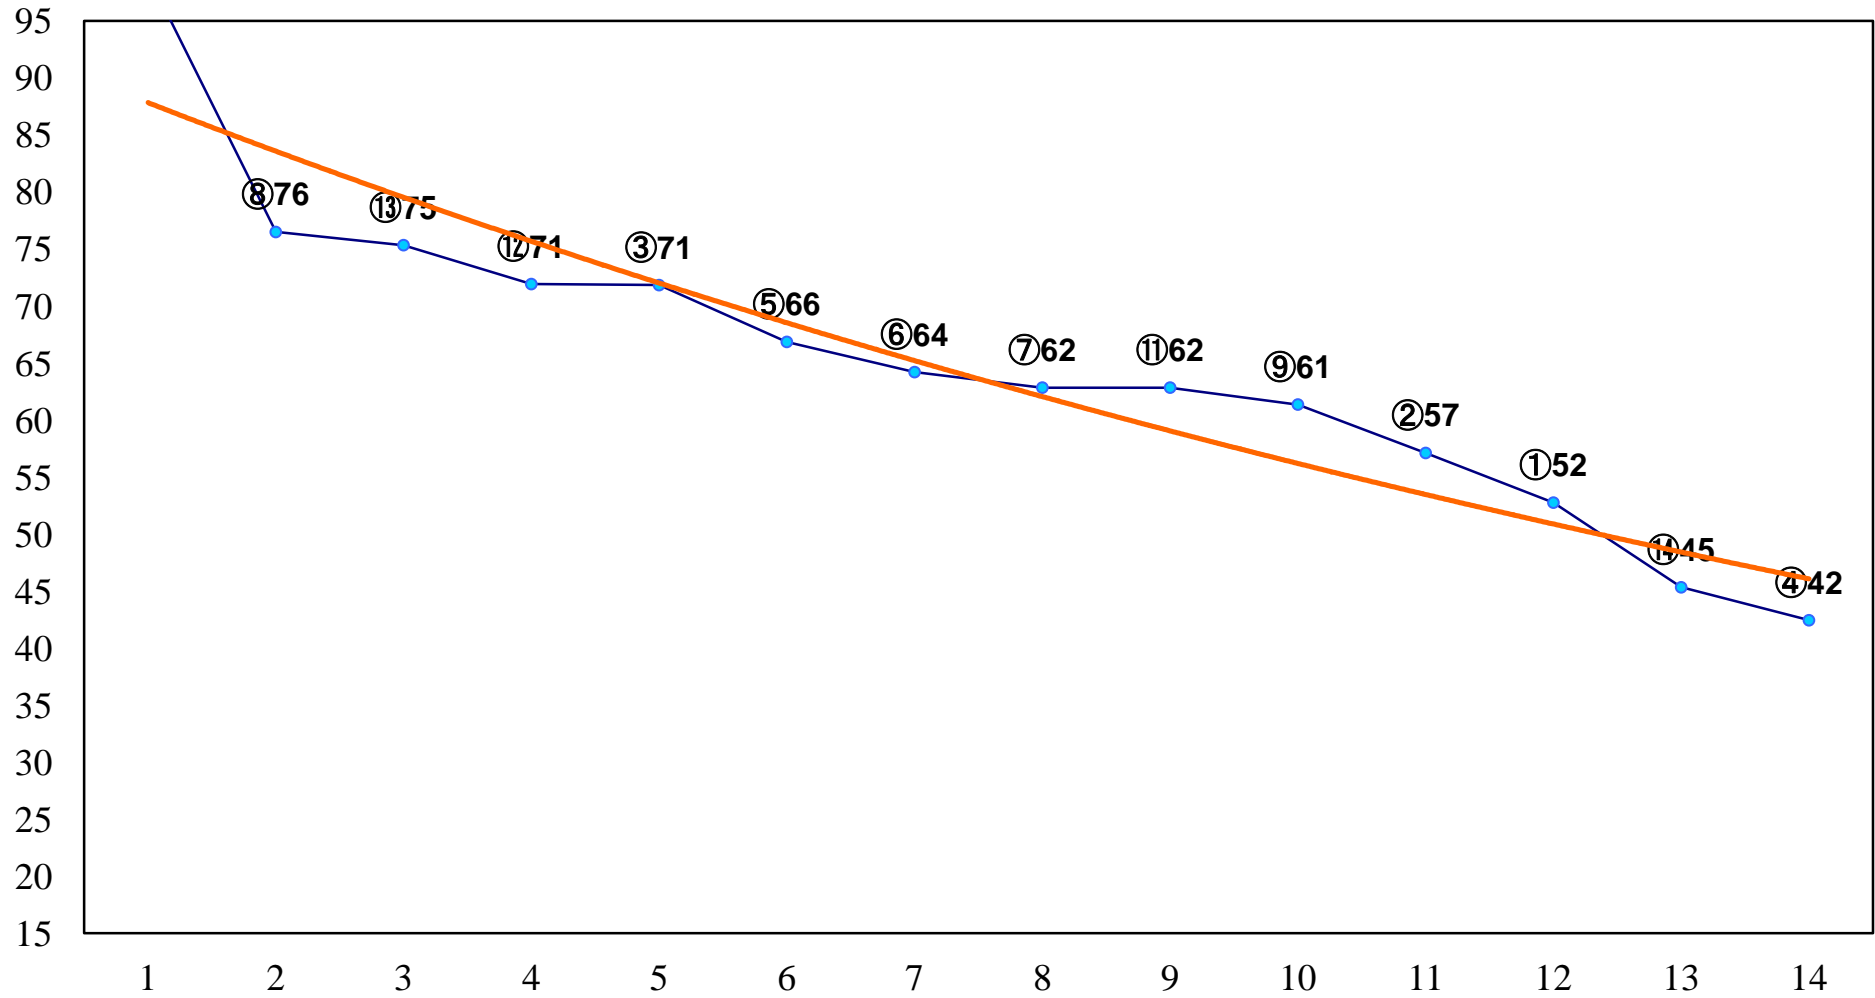

2016年02月24日(水) 大井競馬 1R 11:00
3歳90万円以下 右1200m

2016年02月24日(水) 大井競馬 2R 11:30
3歳90万円以下 右1500m

2016年02月24日(水) 大井競馬 3R 12:00
3歳130万円以下 右1200m

2016年02月24日(水) 大井競馬 4R 12:30
3歳130万円以下 右1500m

2016年02月24日(水) 大井競馬 5R 13:00
C3七八九 右1200m