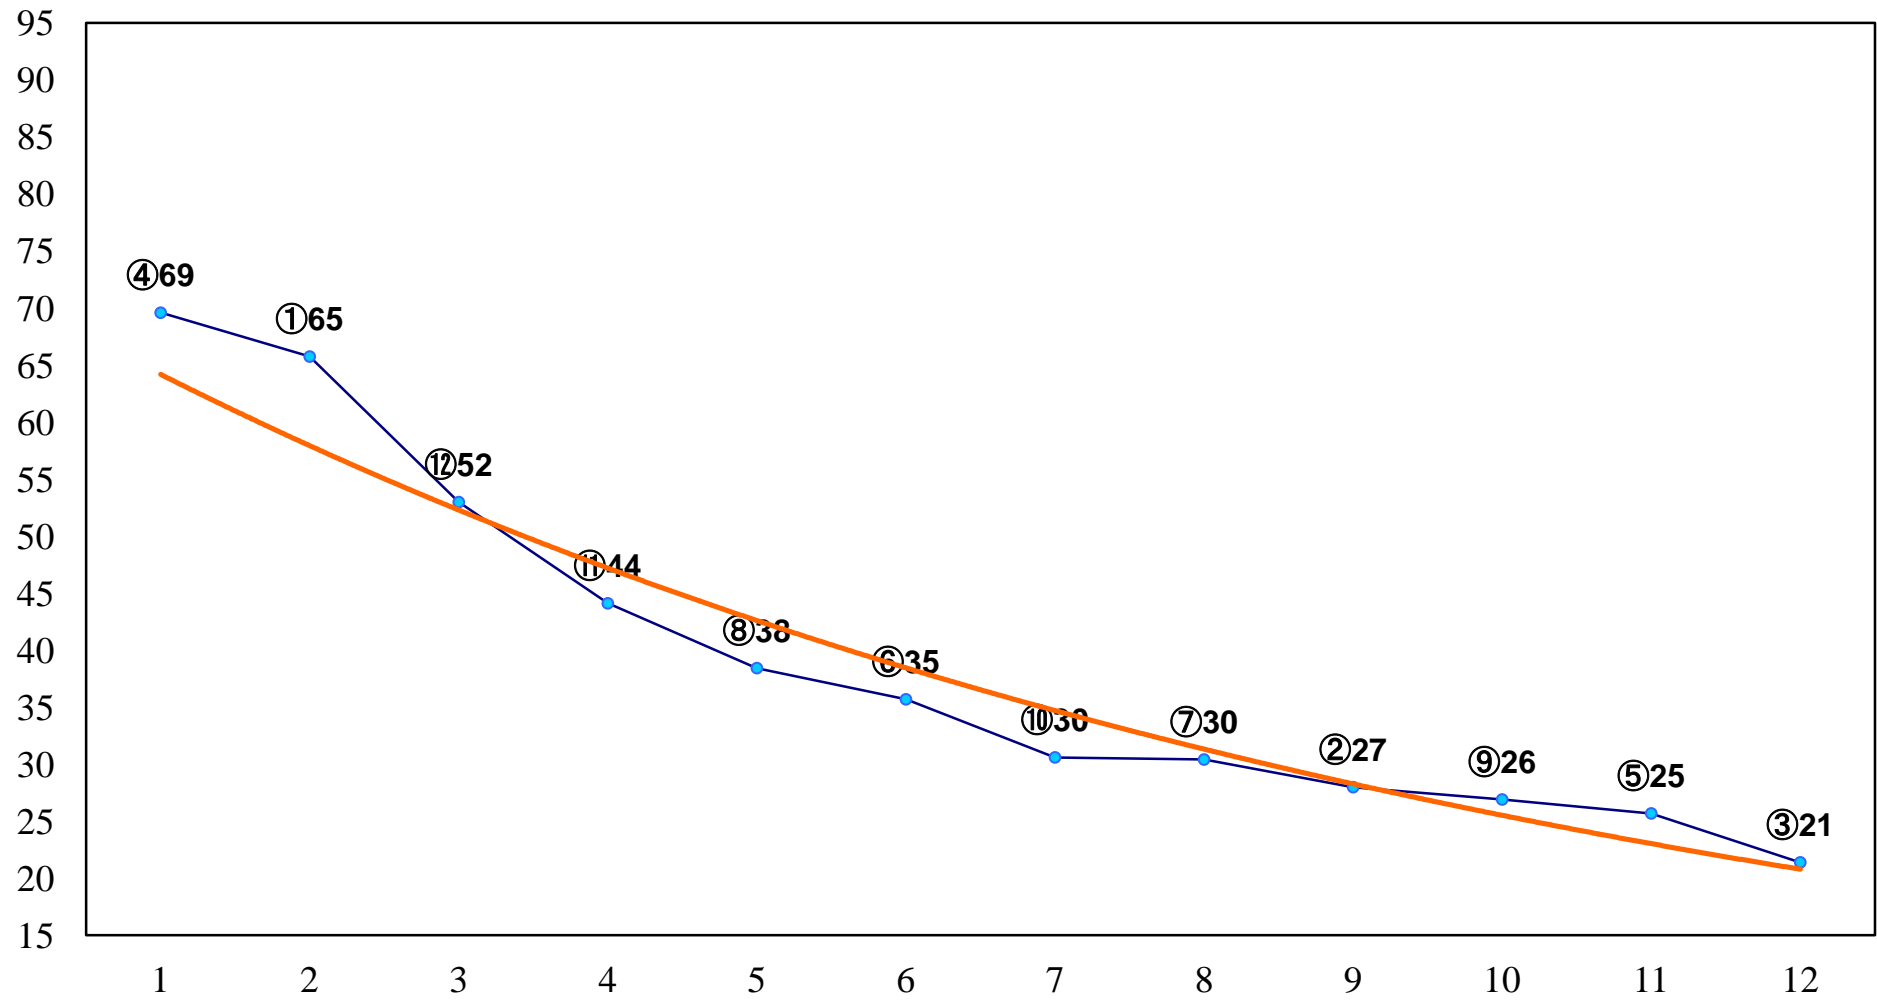

2016年02月24日(水) 大井競馬 1R 11:00
3歳90万円以下 右1200m

2016年02月24日(水) 大井競馬 2R 11:30
3歳90万円以下 右1500m

2016年02月24日(水) 大井競馬 3R 12:00
3歳130万円以下 右1200m

2016年02月24日(水) 大井競馬 4R 12:30
3歳130万円以下 右1500m

2016年02月24日(水) 大井競馬 5R 13:00
C3七八九 右1200m