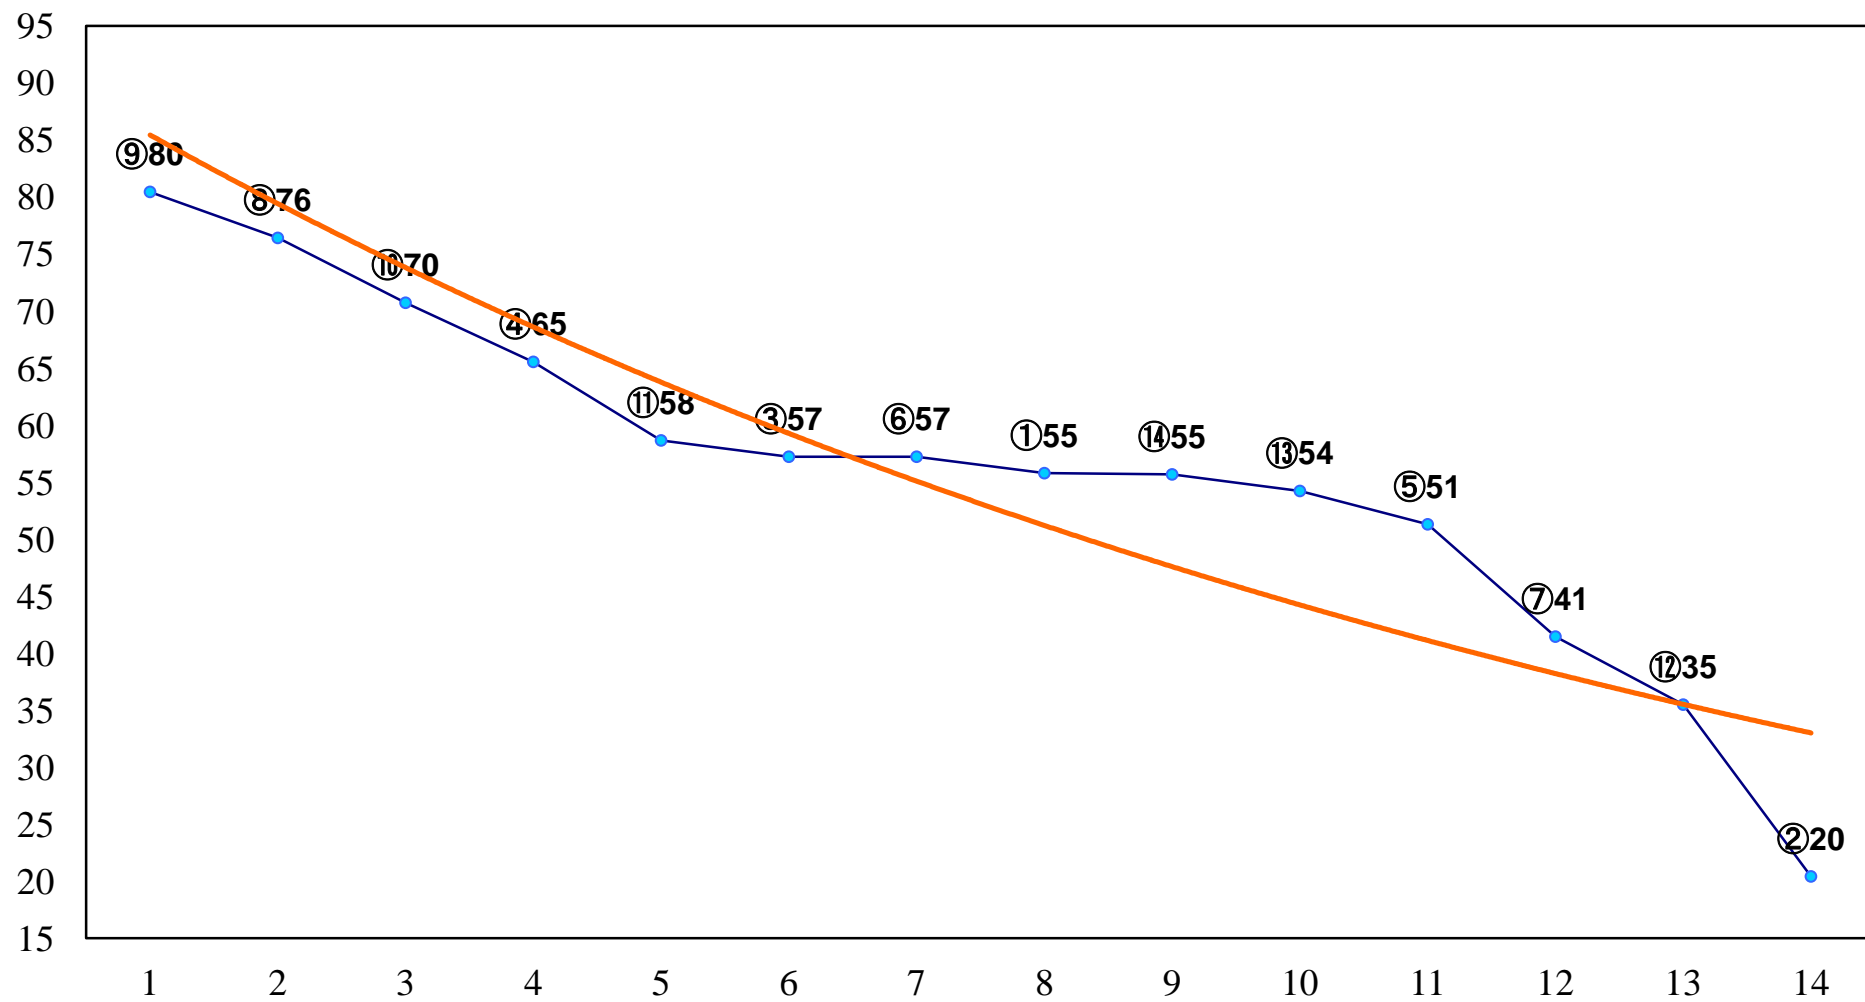

2016年02月24日(水) 大井競馬 6R 13:30
C3七八九 右1400m