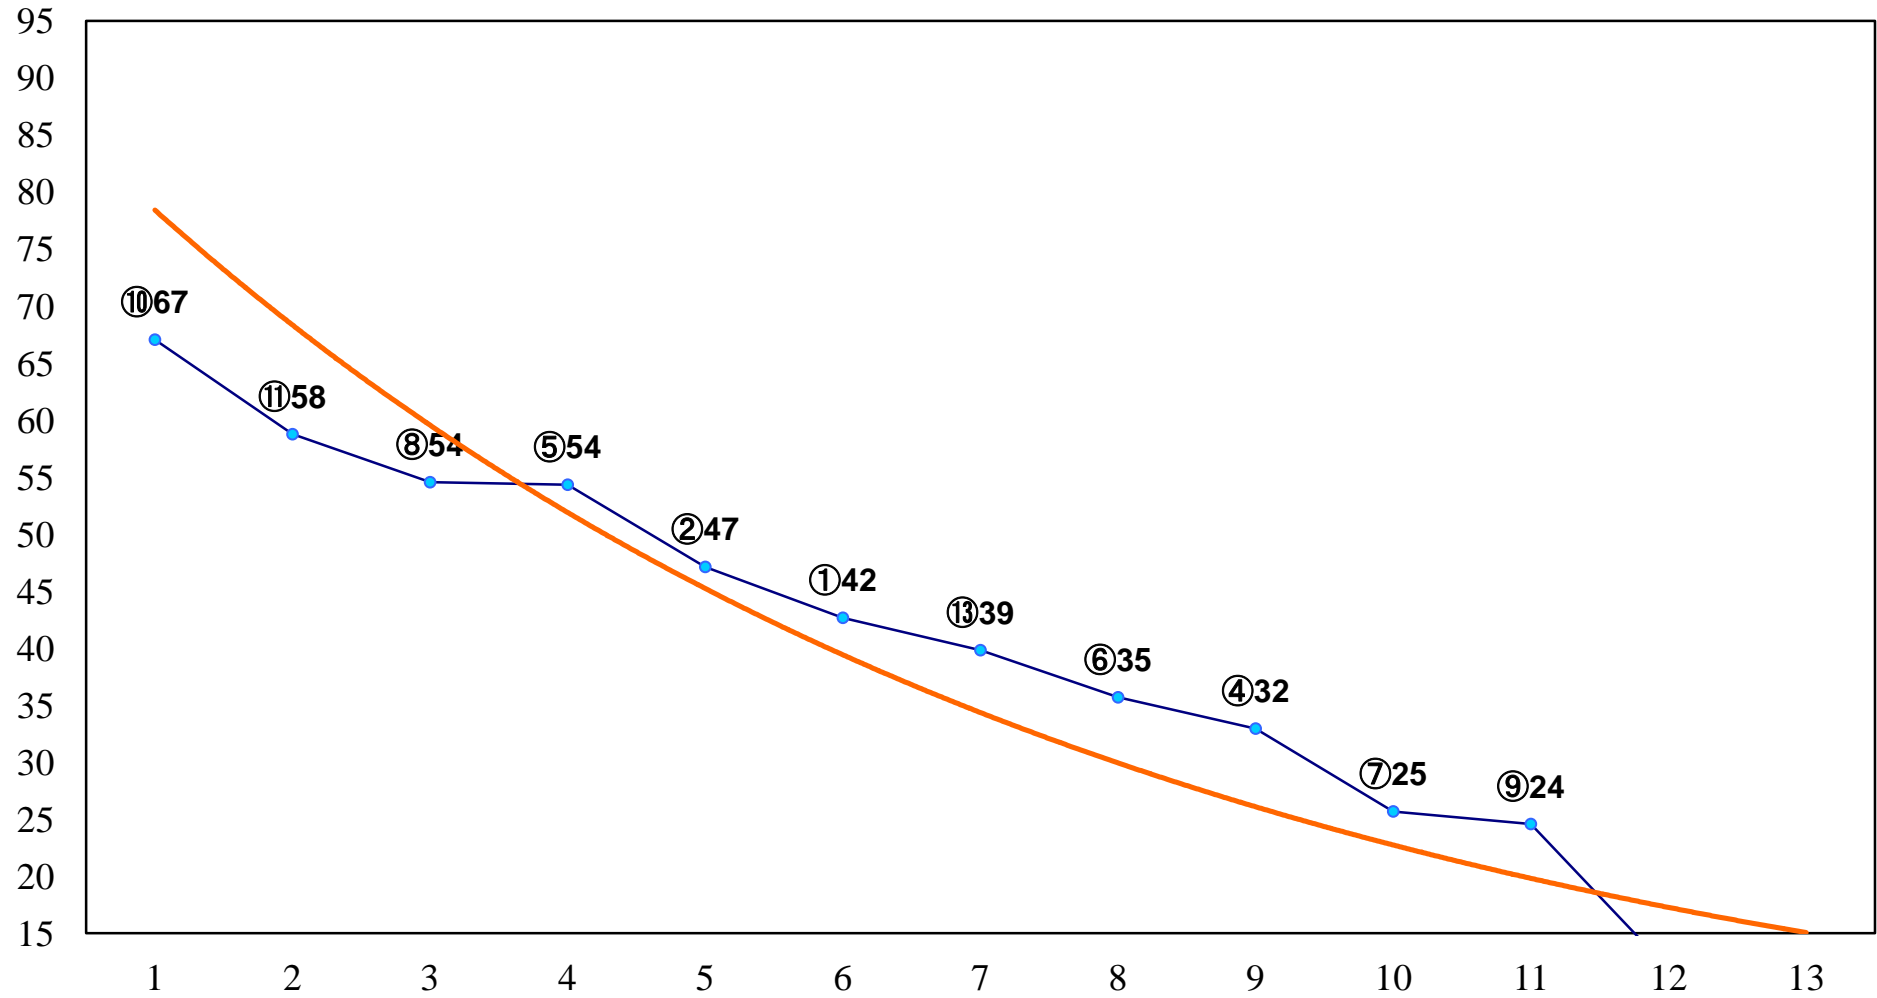

2016年02月24日(水) 大井競馬 1R 11:00
3歳90万円以下 右1200m

2016年02月24日(水) 大井競馬 2R 11:30
3歳90万円以下 右1500m

2016年02月24日(水) 大井競馬 3R 12:00
3歳130万円以下 右1200m

2016年02月24日(水) 大井競馬 4R 12:30
3歳130万円以下 右1500m

2016年02月24日(水) 大井競馬 5R 13:00
C3七八九 右1200m