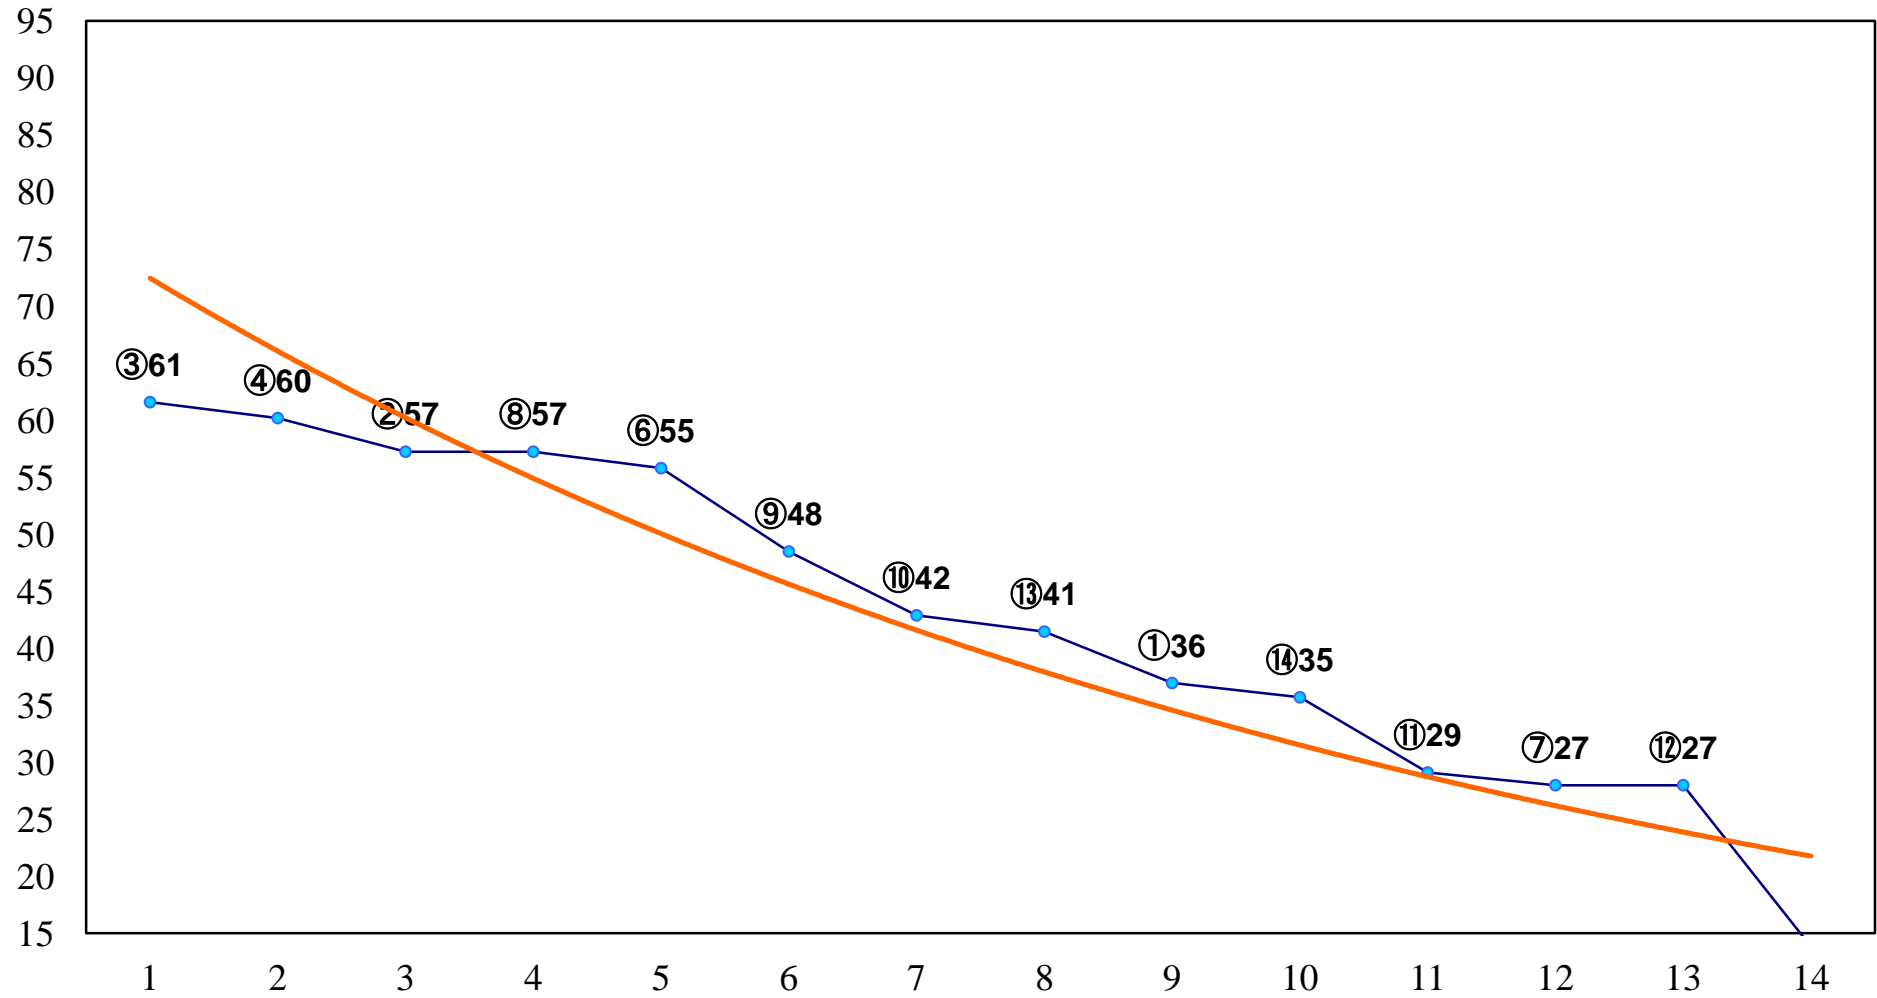

2016年02月24日(水) 大井競馬 1R 11:00
3歳90万円以下 右1200m

2016年02月24日(水) 大井競馬 2R 11:30
3歳90万円以下 右1500m

2016年02月24日(水) 大井競馬 3R 12:00
3歳130万円以下 右1200m

2016年02月24日(水) 大井競馬 4R 12:30
3歳130万円以下 右1500m

2016年02月24日(水) 大井競馬 5R 13:00
C3七八九 右1200m