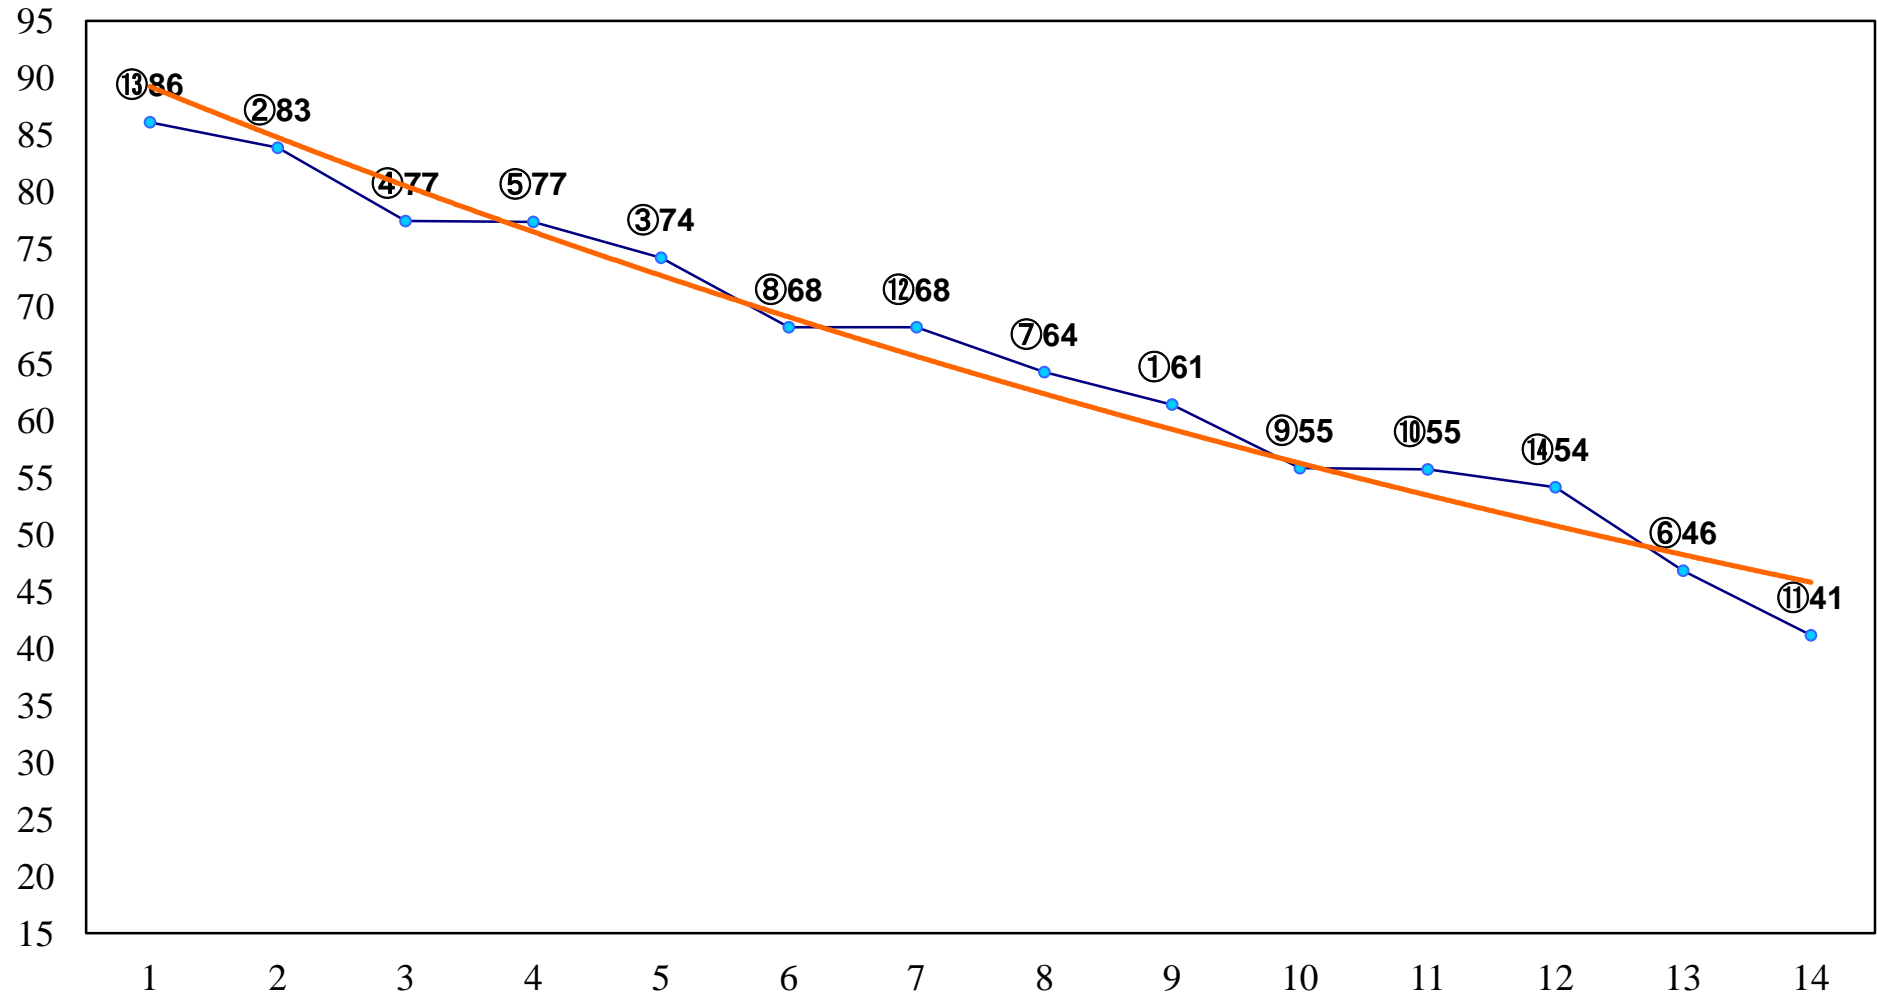

2016年02月24日(水) 大井競馬 8R 14:30
C2十 十一 右1200m