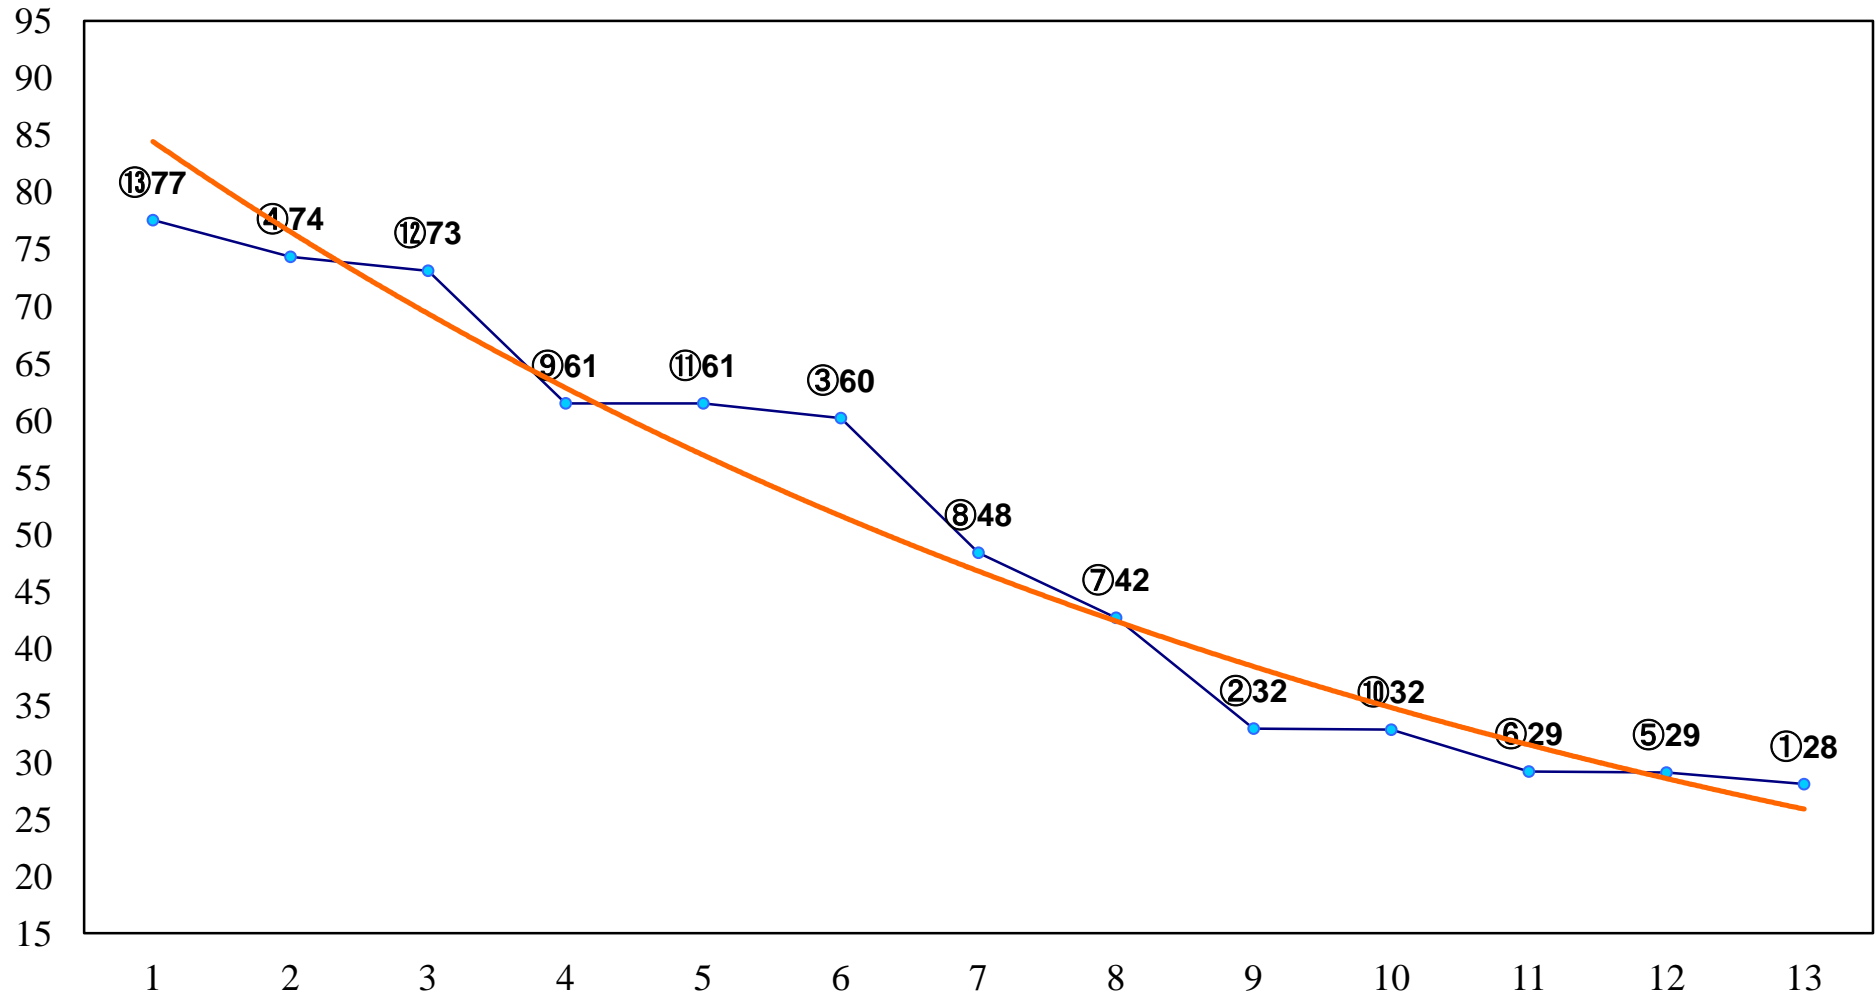

2016年02月24日(水) 大井競馬 7R 14:00
C3七八九 右1600m