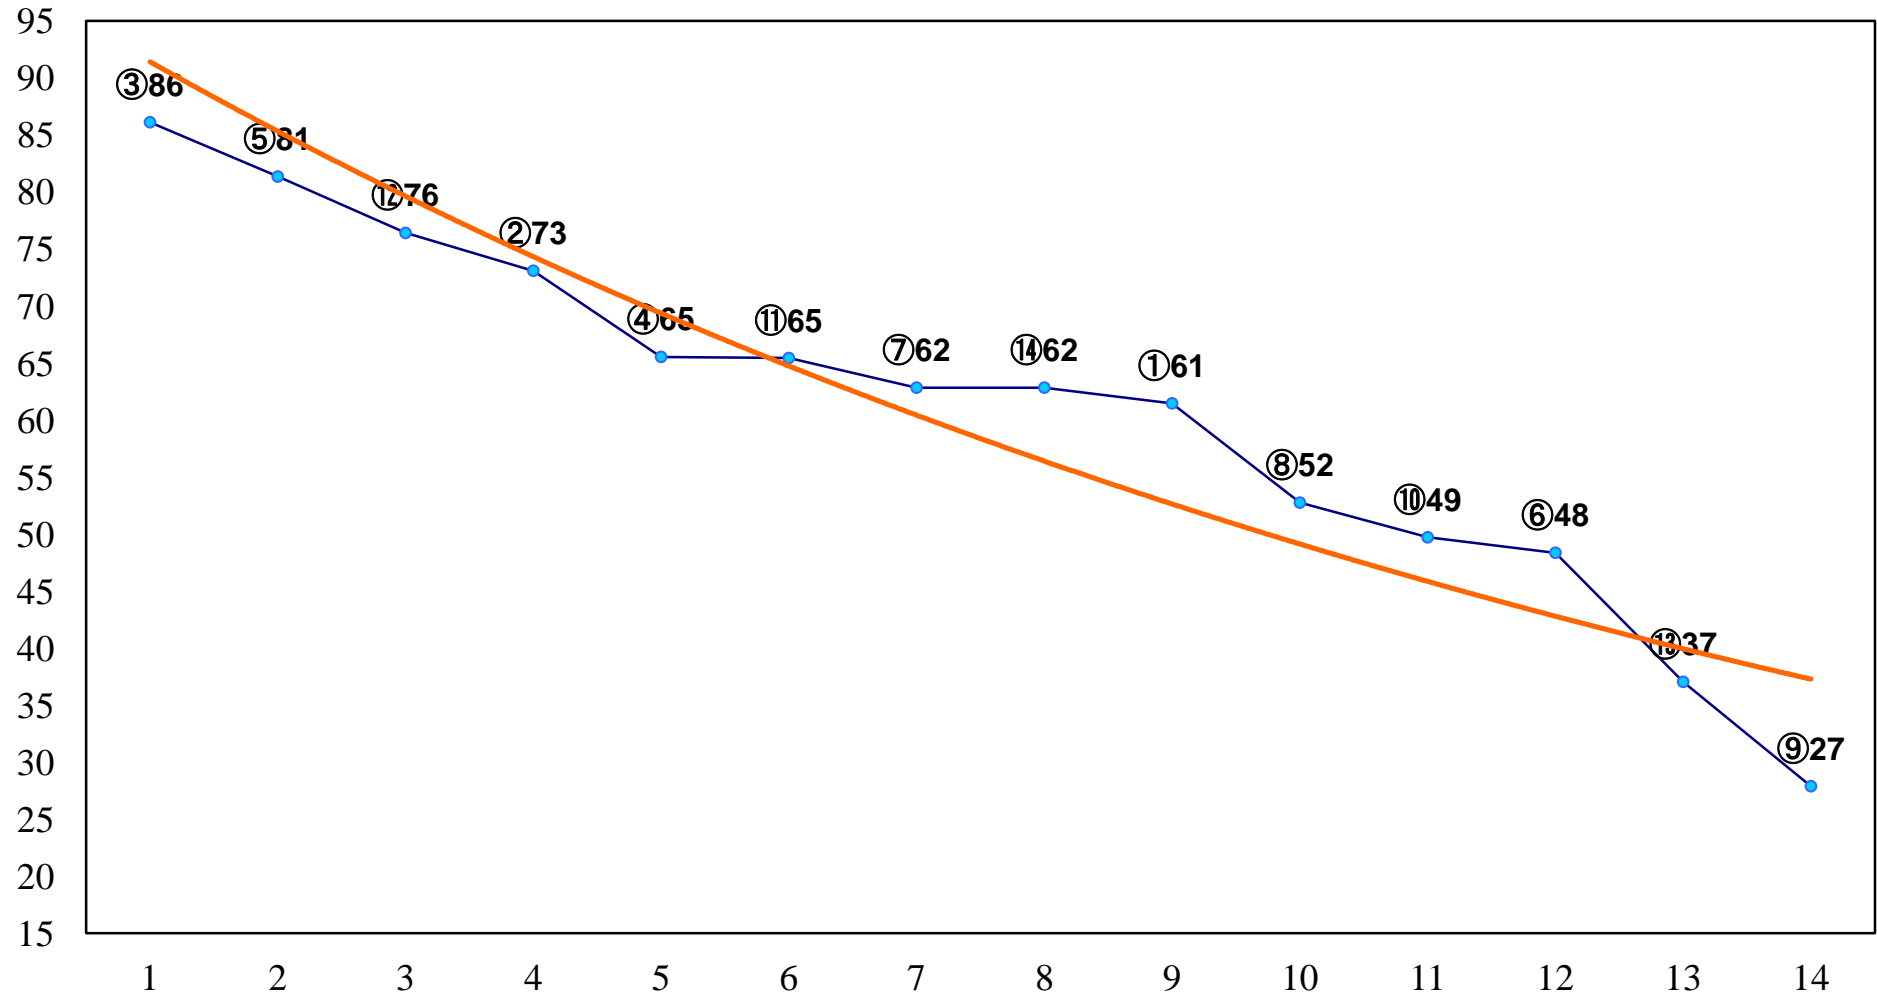

2016年02月25日(木) 大井競馬 1R 11:00  
3歳205万円以下 右1200m

2016年02月25日(木) 大井競馬 2R 11:30  
3歳205万円以下 右1400m

2016年02月25日(木) 大井競馬 3R 12:00  
3歳205万円以下 右1600m

2016年02月25日(木) 大井競馬 4R 12:30

C3四五六 右1200m

2016年02月25日(木) 大井競馬 5R 13:00  
C3四五六 右1400m