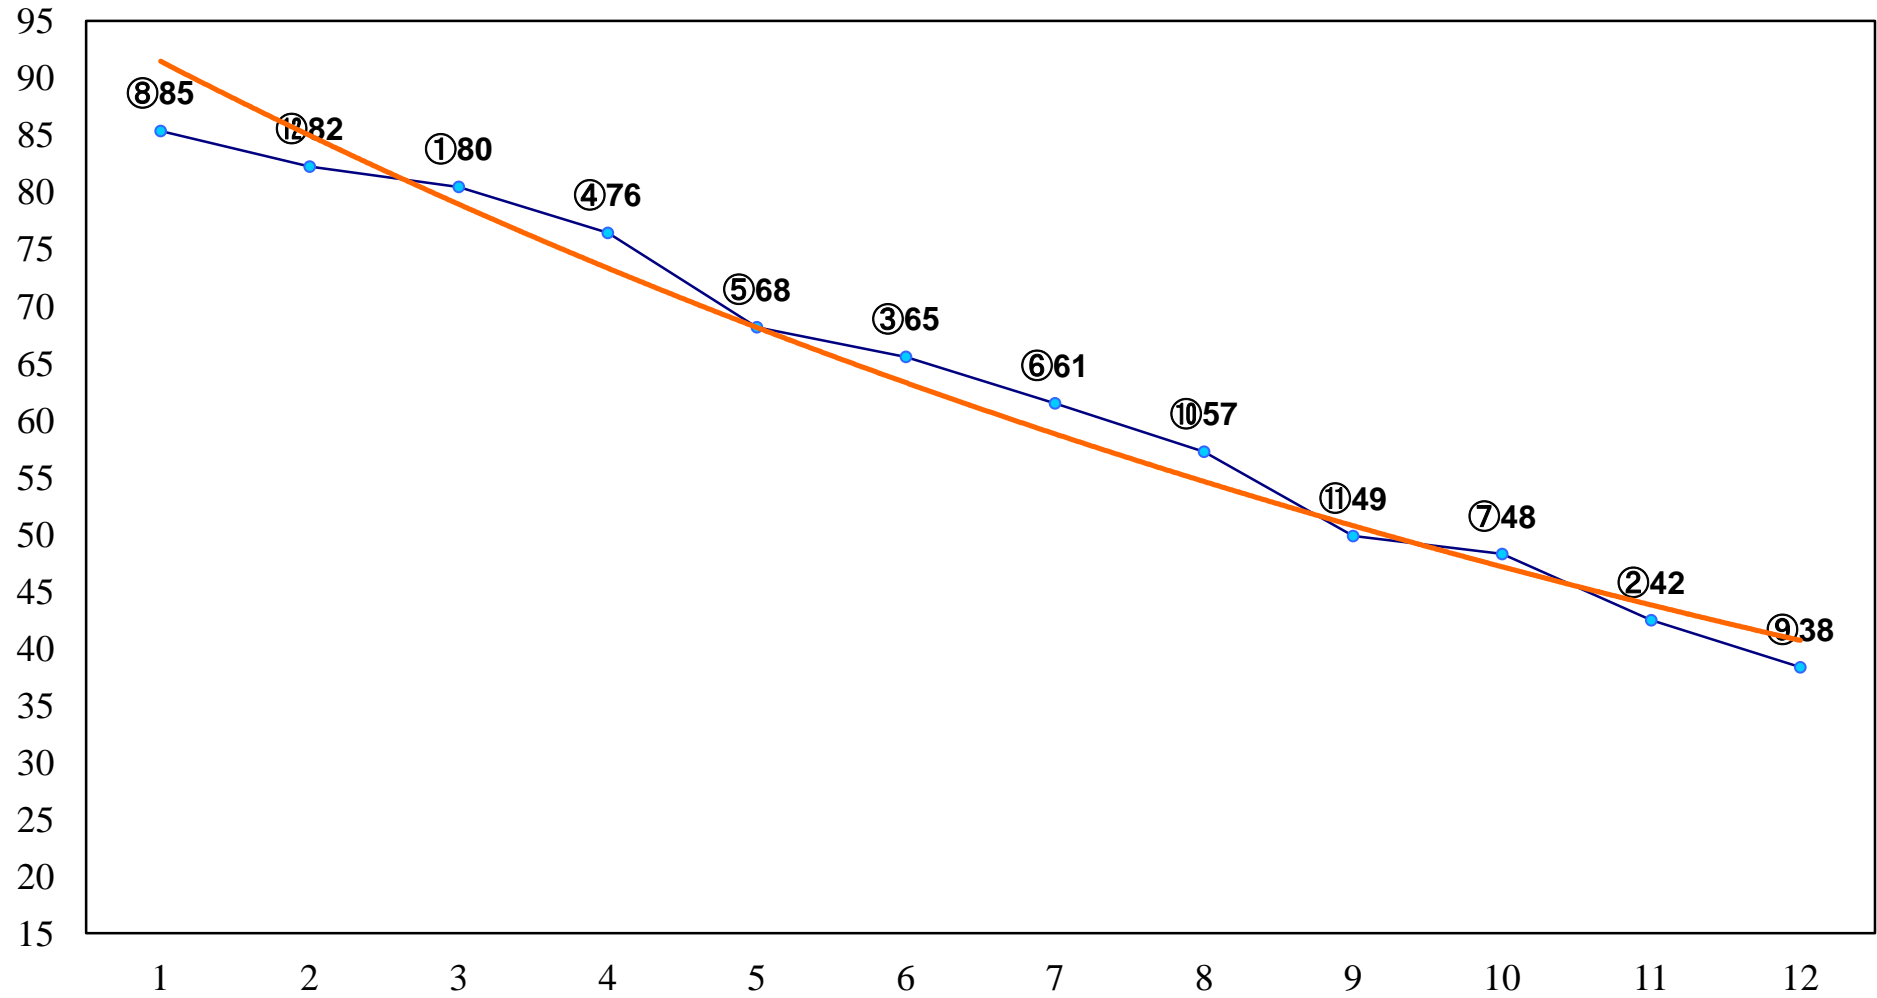

2016年02月25日(木) 大井競馬 8R 14:30
C2十二 十三 十四 右1400m