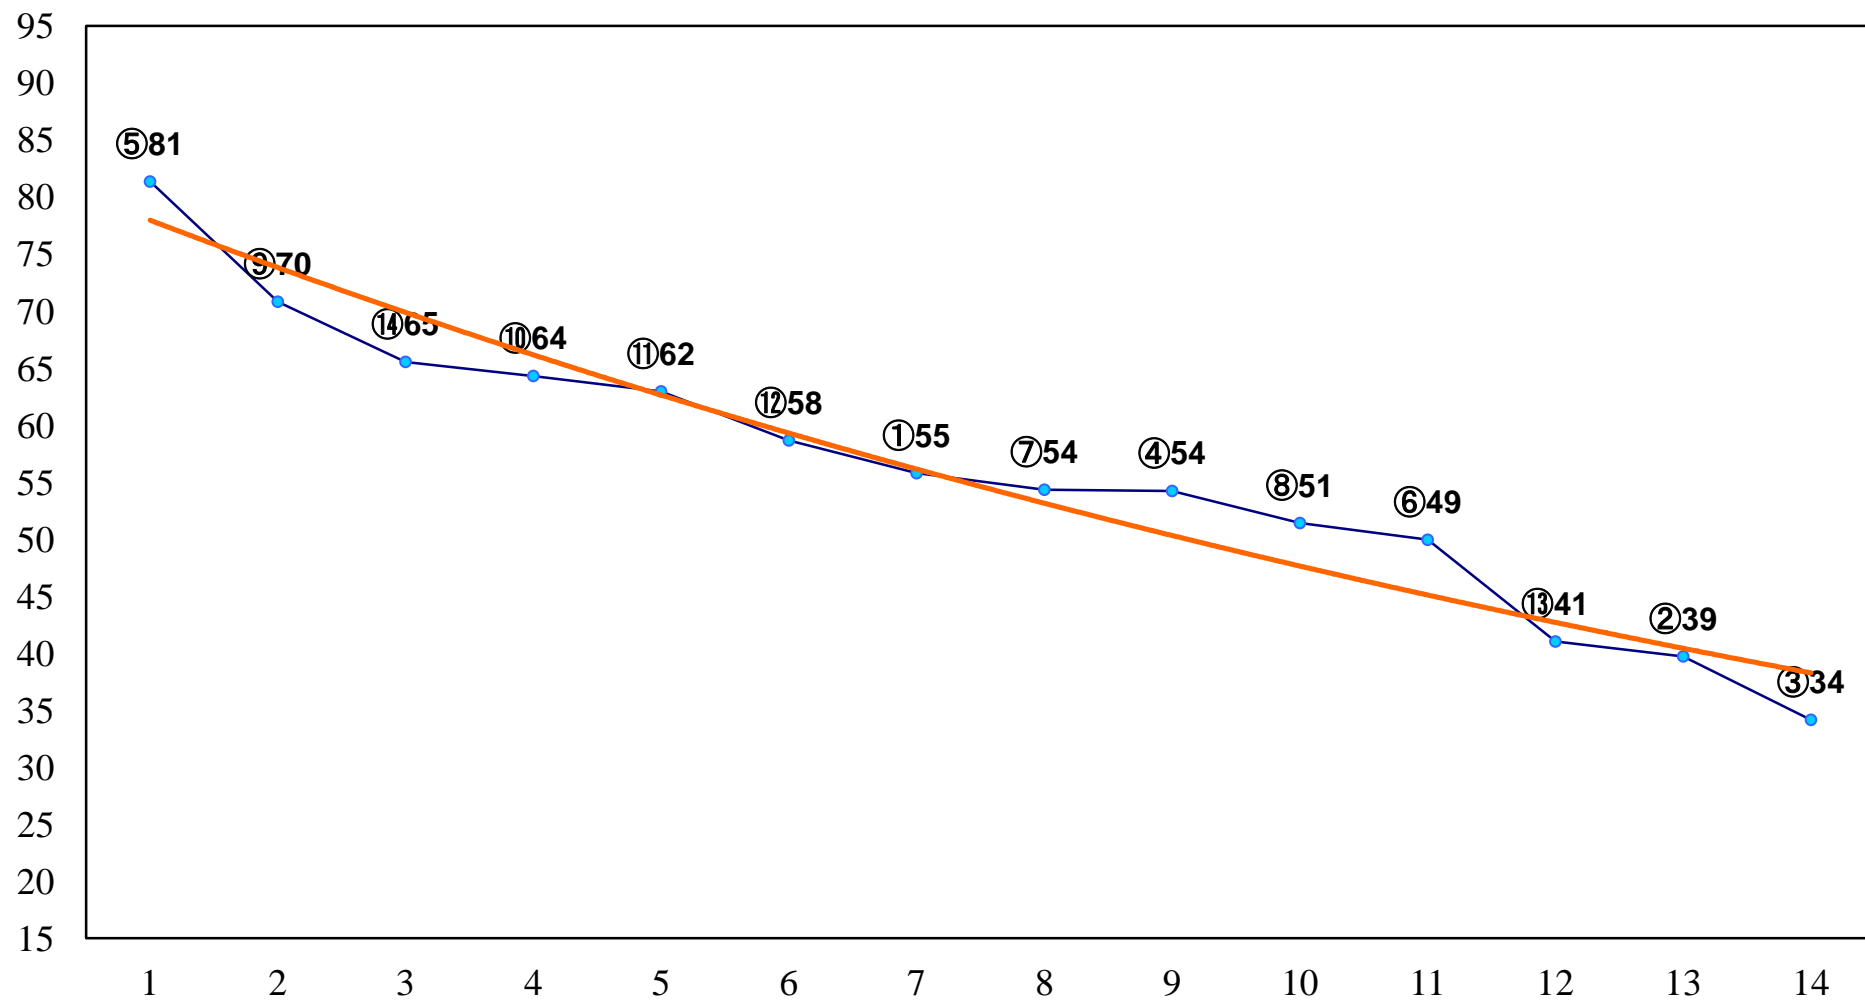

2016年02月25日(木) 大井競馬 1R 11:00  
3歳205万円以下 右1200m

2016年02月25日(木) 大井競馬 2R 11:30  
3歳205万円以下 右1400m

2016年02月25日(木) 大井競馬 3R 12:00  
3歳205万円以下 右1600m

2016年02月25日(木) 大井競馬 4R 12:30

C3四五六 右1200m

2016年02月25日(木) 大井競馬 5R 13:00  
C3四五六 右1400m