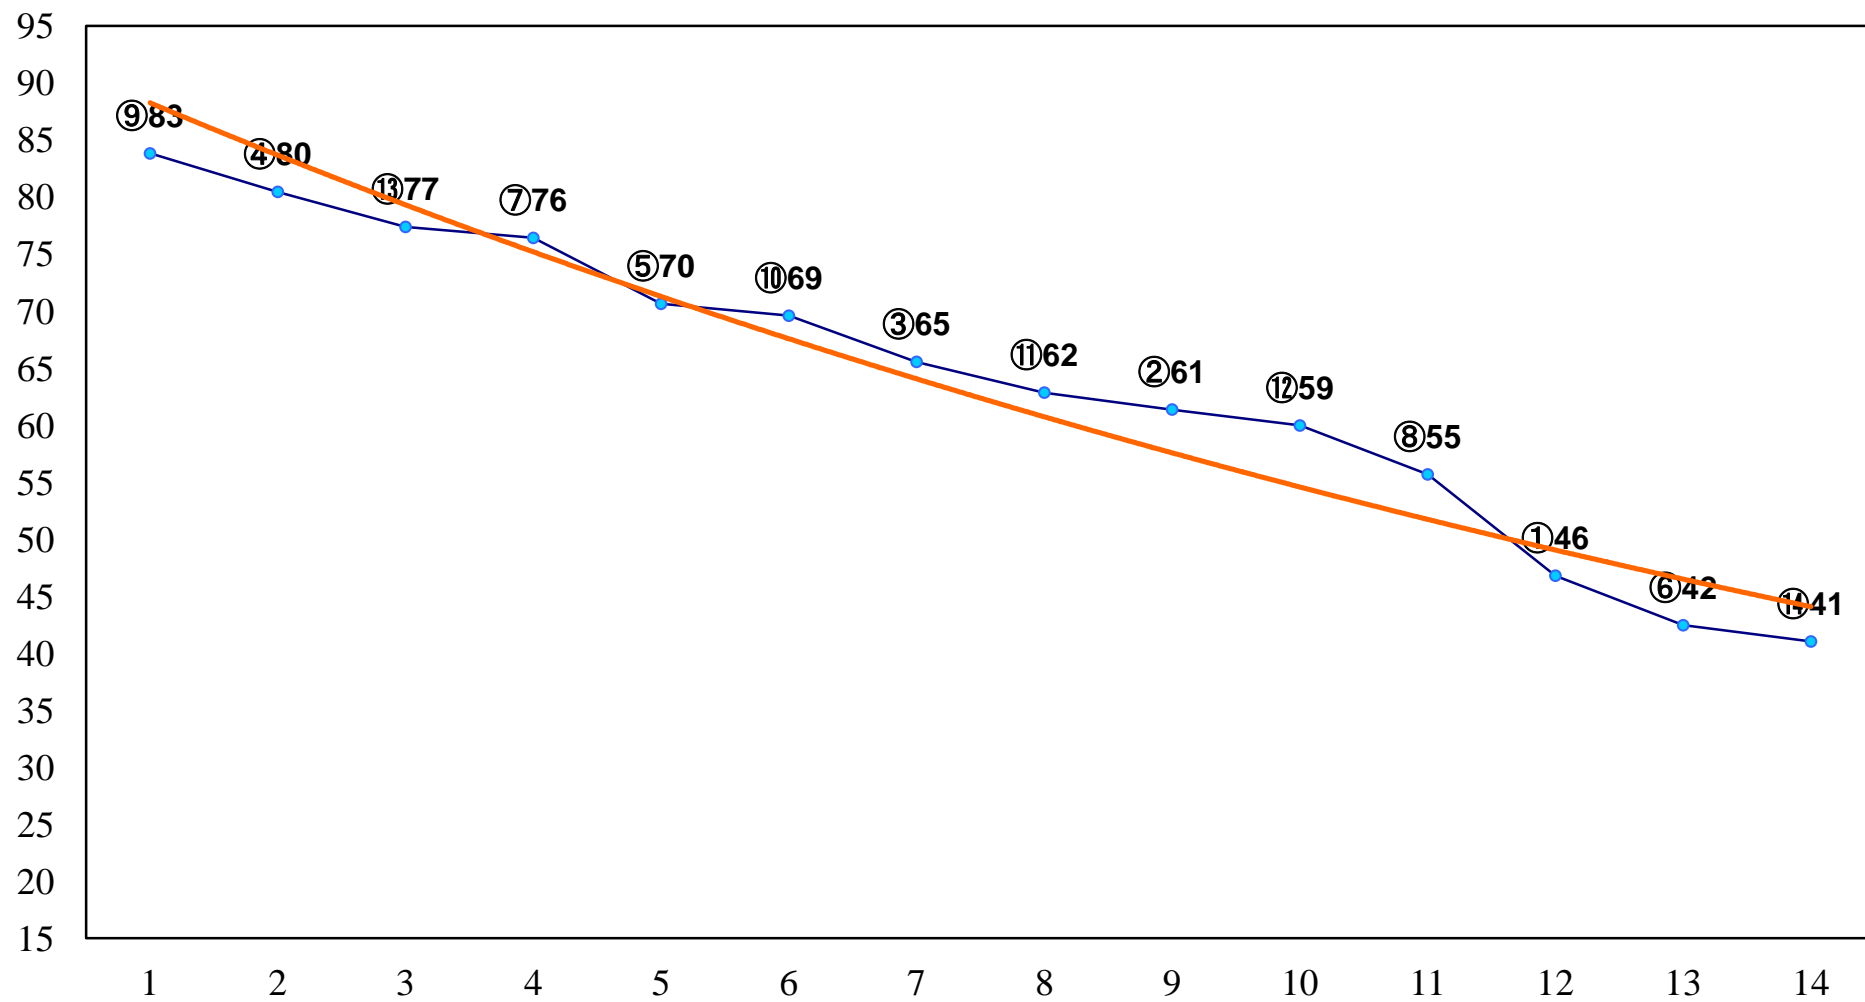

2016年02月25日(木) 大井競馬 1R 11:00  
3歳205万円以下 右1200m

2016年02月25日(木) 大井競馬 2R 11:30  
3歳205万円以下 右1400m

2016年02月25日(木) 大井競馬 3R 12:00  
3歳205万円以下 右1600m

2016年02月25日(木) 大井競馬 4R 12:30

C3四五六 右1200m

2016年02月25日(木) 大井競馬 5R 13:00  
C3四五六 右1400m