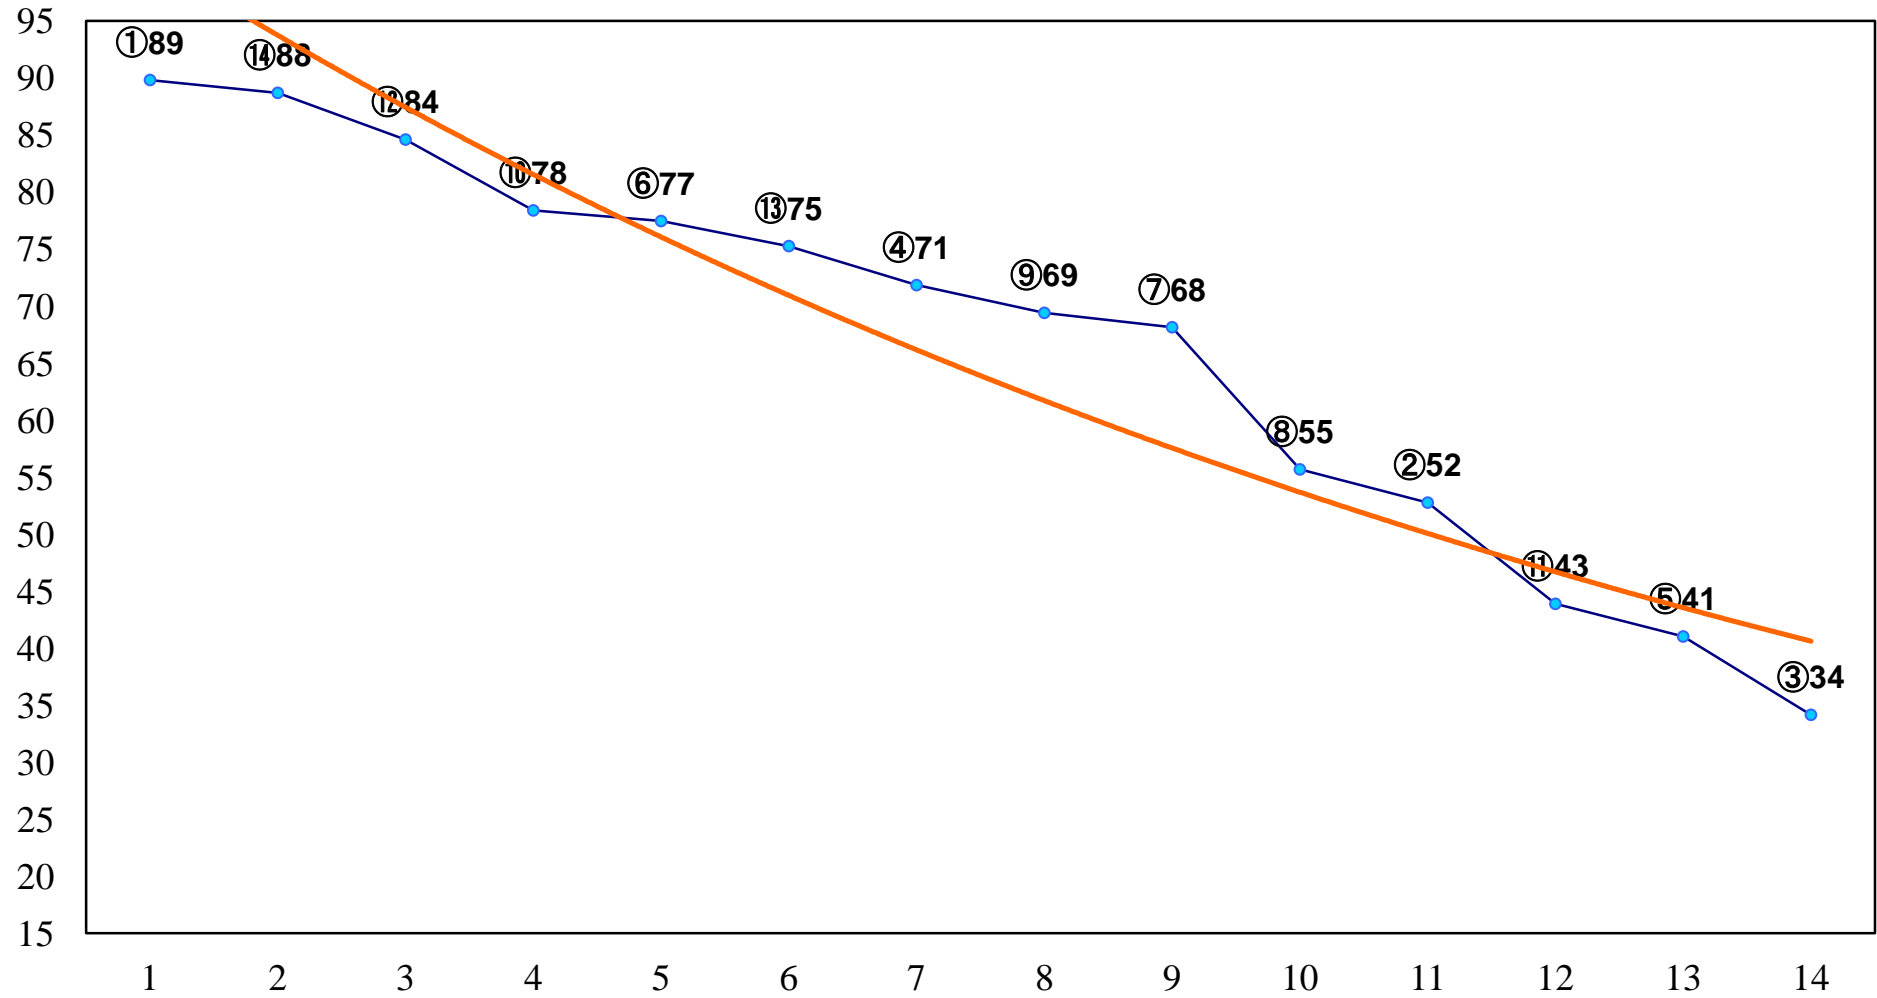

2016年02月25日(木) 大井競馬 7R 14:00
C2十二 十三 十四 右1200m