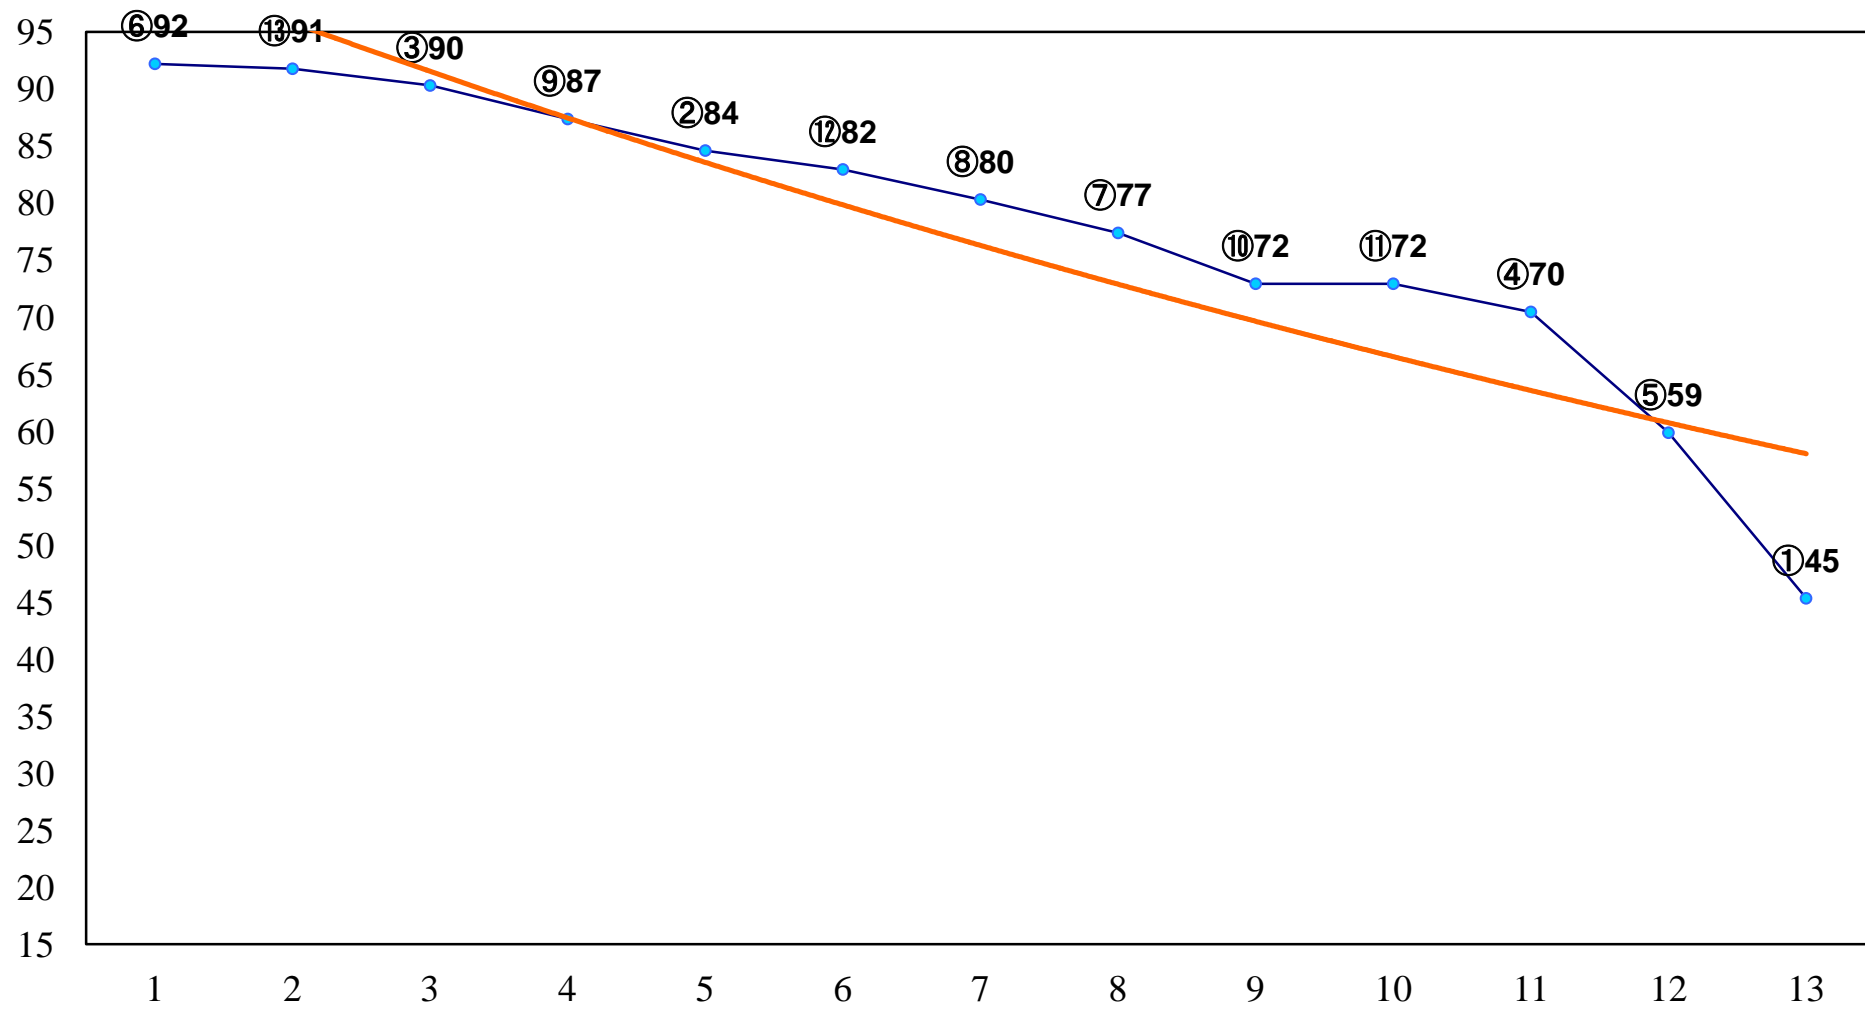

2016年02月25日(木) 大井競馬 6R 13:30  
C3四五六 右1600m

2016年02月25日(木) 大井競馬 7R 14:00  
C2十二 十三 十四 右1200m

2016年02月25日(木) 大井競馬 8R 14:30  
C2十二 十三 十四 右1400m

2016年02月25日(木) 大井競馬 9R 15:00  
C2十二 十三 十四 右1600m

2016年02月25日(木) 大井競馬 10R 15:35  
キャピタルステッキ賞C1三選抜特別選定騎 右1200m