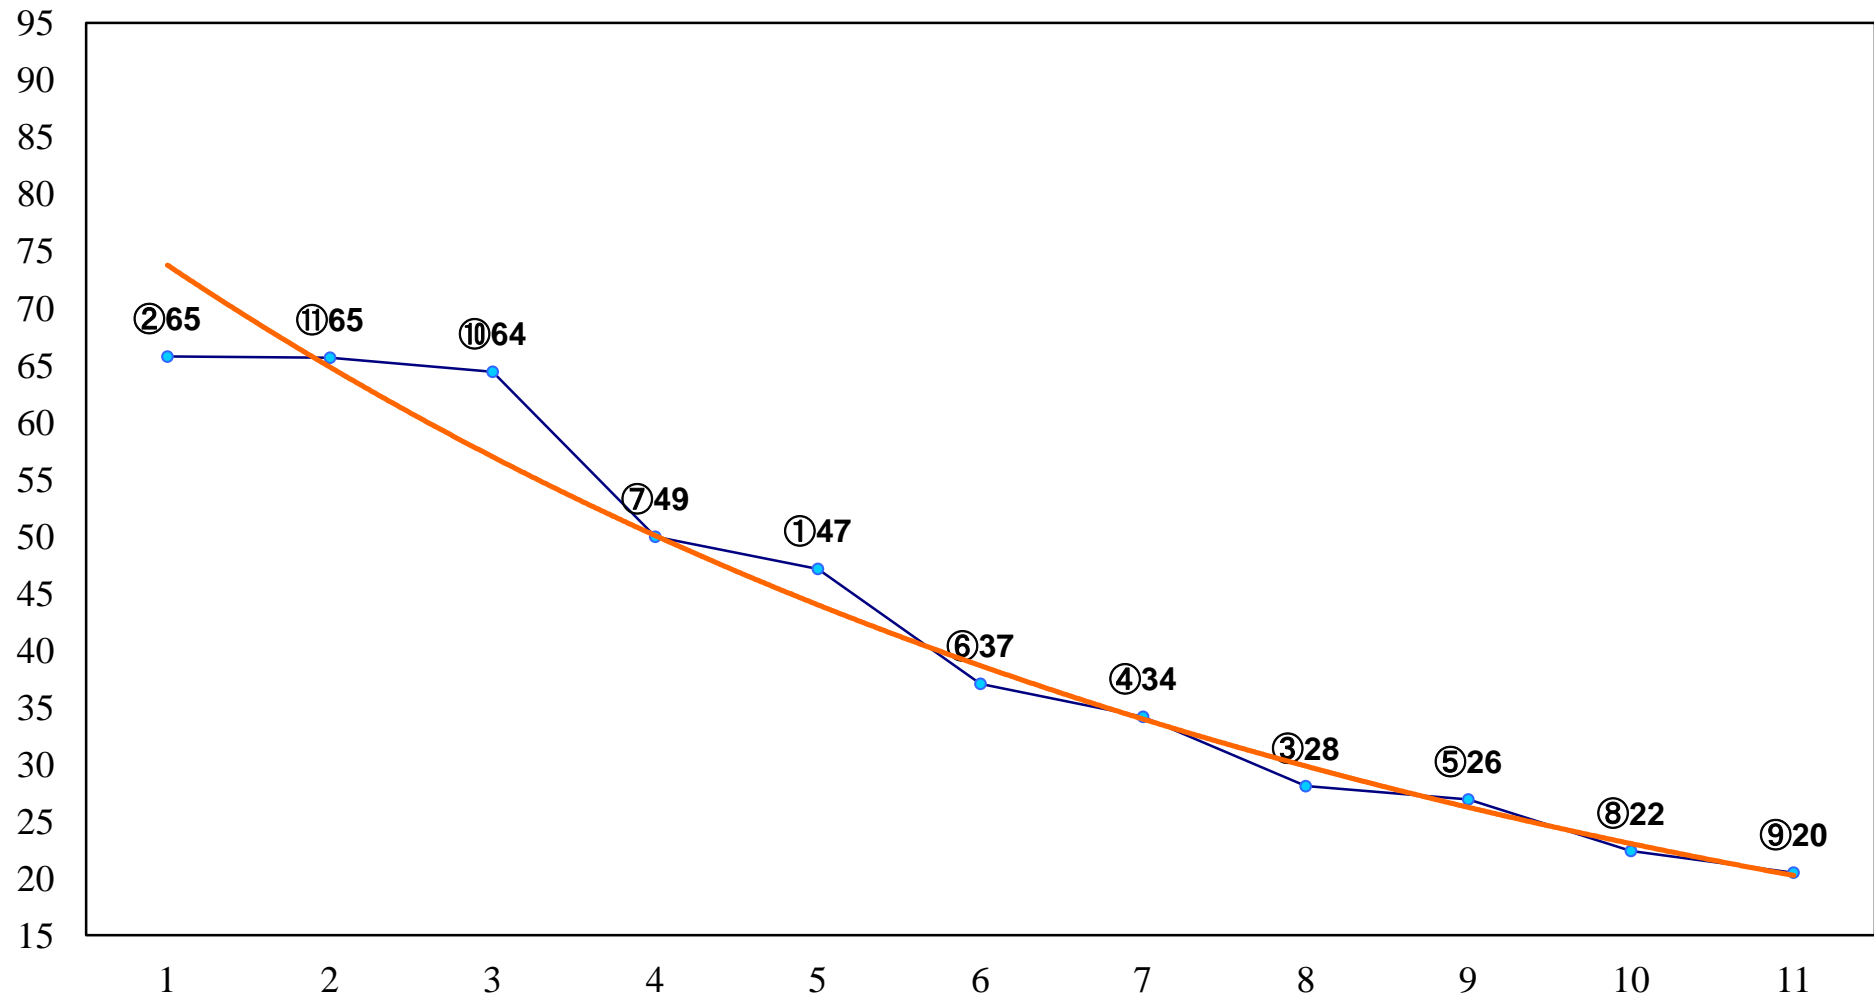

2016年02月25日(木) 大井競馬 1R 11:00  
3歳205万円以下 右1200m

2016年02月25日(木) 大井競馬 2R 11:30  
3歳205万円以下 右1400m

2016年02月25日(木) 大井競馬 3R 12:00  
3歳205万円以下 右1600m

2016年02月25日(木) 大井競馬 4R 12:30

C3四五六 右1200m

2016年02月25日(木) 大井競馬 5R 13:00  
C3四五六 右1400m