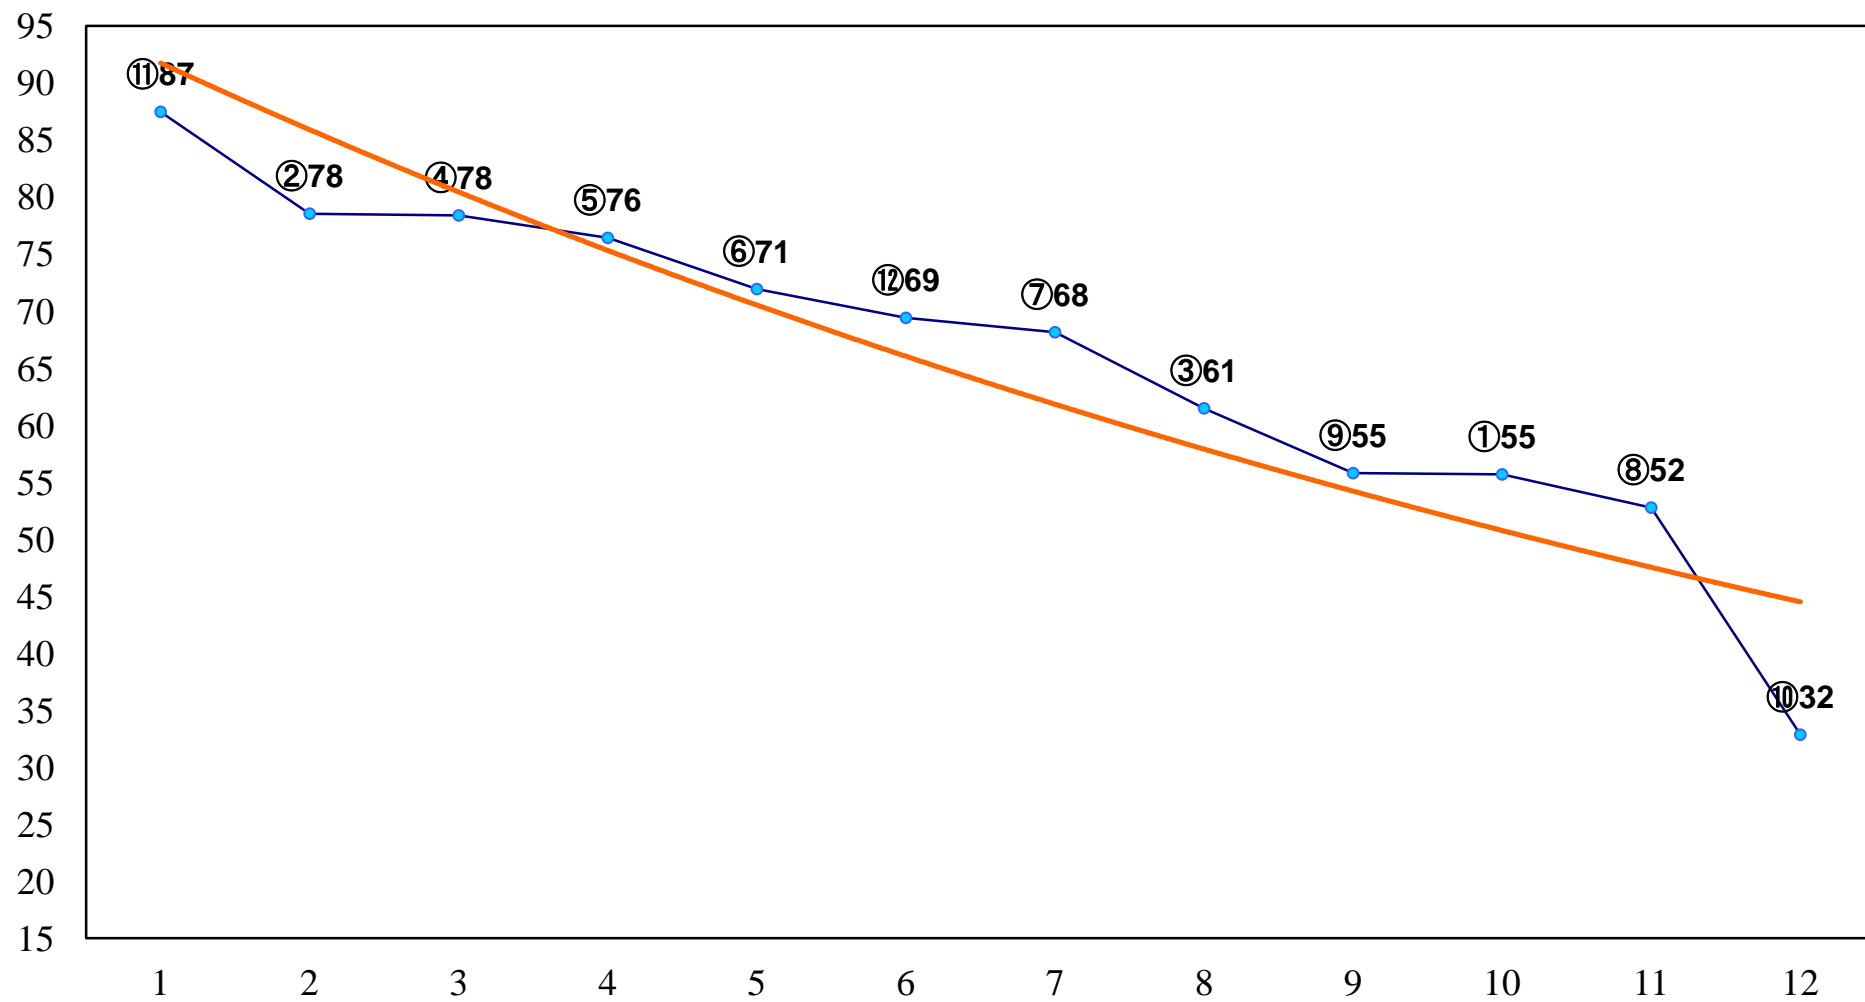

2016年02月25日(木) 大井競馬 6R 13:30
C3四五六 右1600m