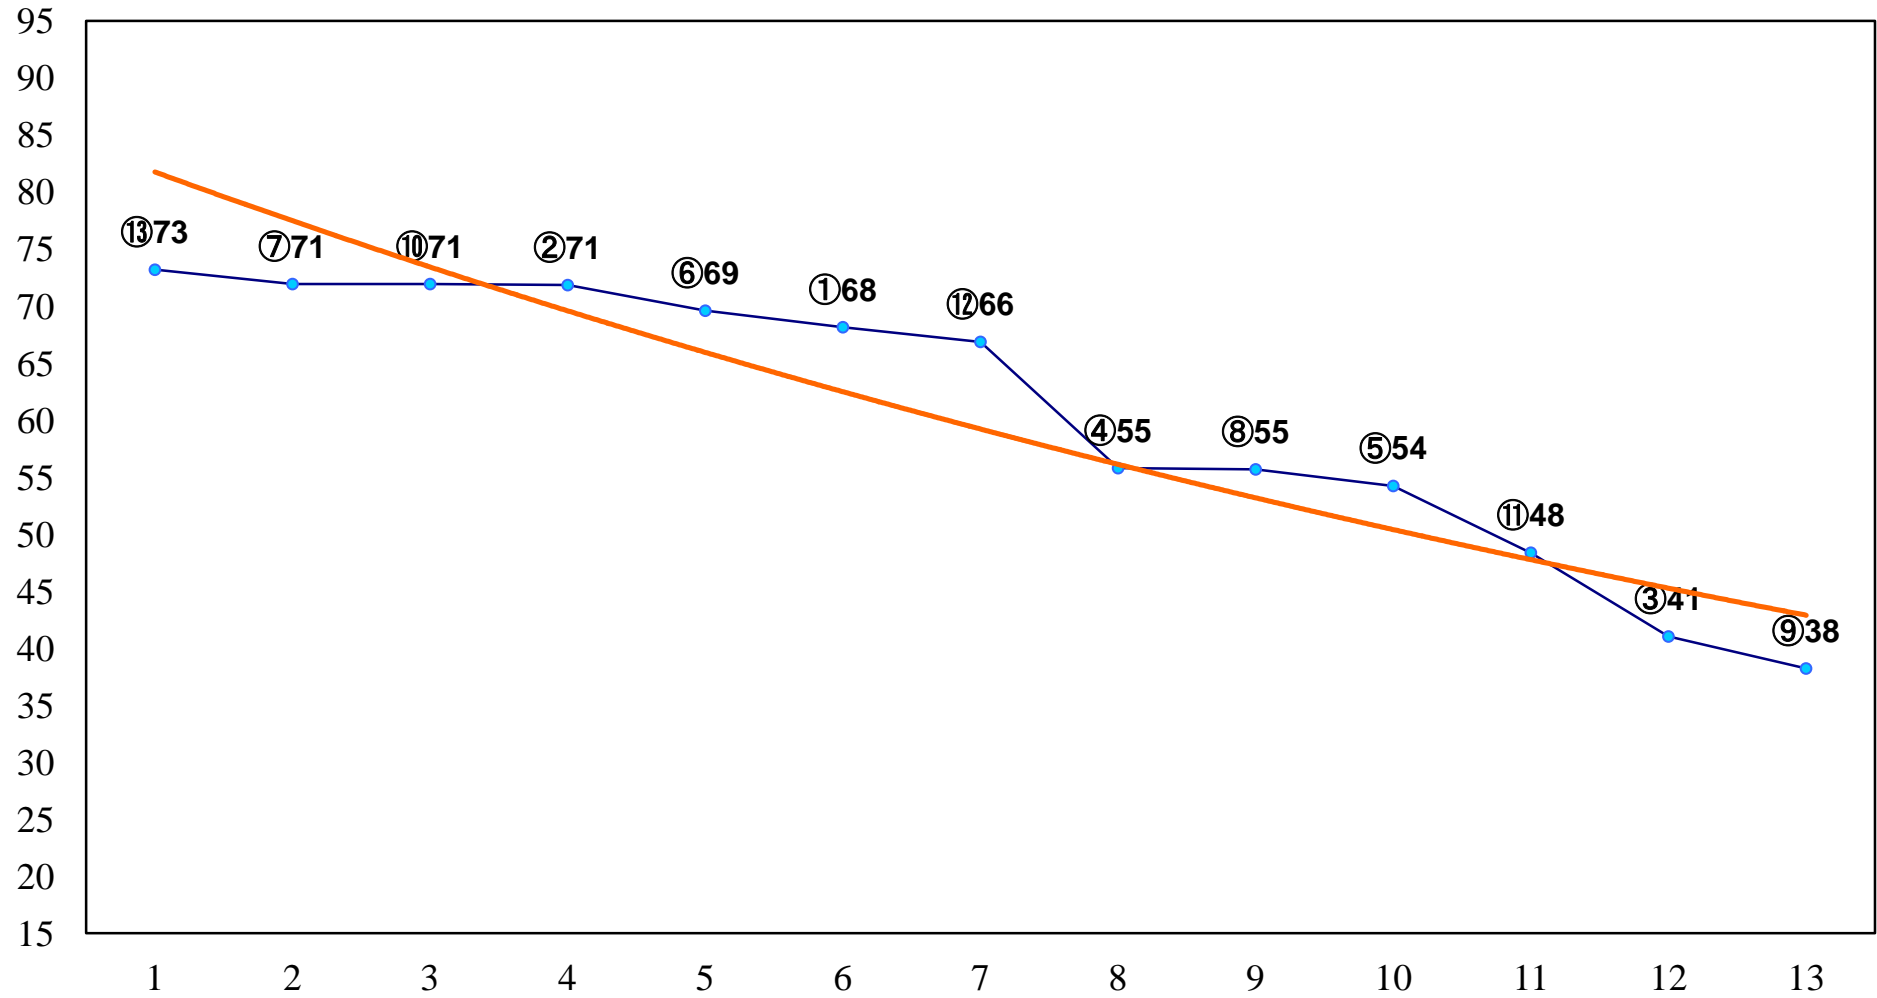

2016年02月25日(木) 大井競馬 6R 13:30  
C3四五六 右1600m

2016年02月25日(木) 大井競馬 7R 14:00  
C2十二 十三 十四 右1200m

2016年02月25日(木) 大井競馬 8R 14:30  
C2十二 十三 十四 右1400m

2016年02月25日(木) 大井競馬 9R 15:00  
C2十二 十三 十四 右1600m

2016年02月25日(木) 大井競馬 10R 15:35  
キャピタルステッキ賞C1三選抜特別選定騎 右1200m