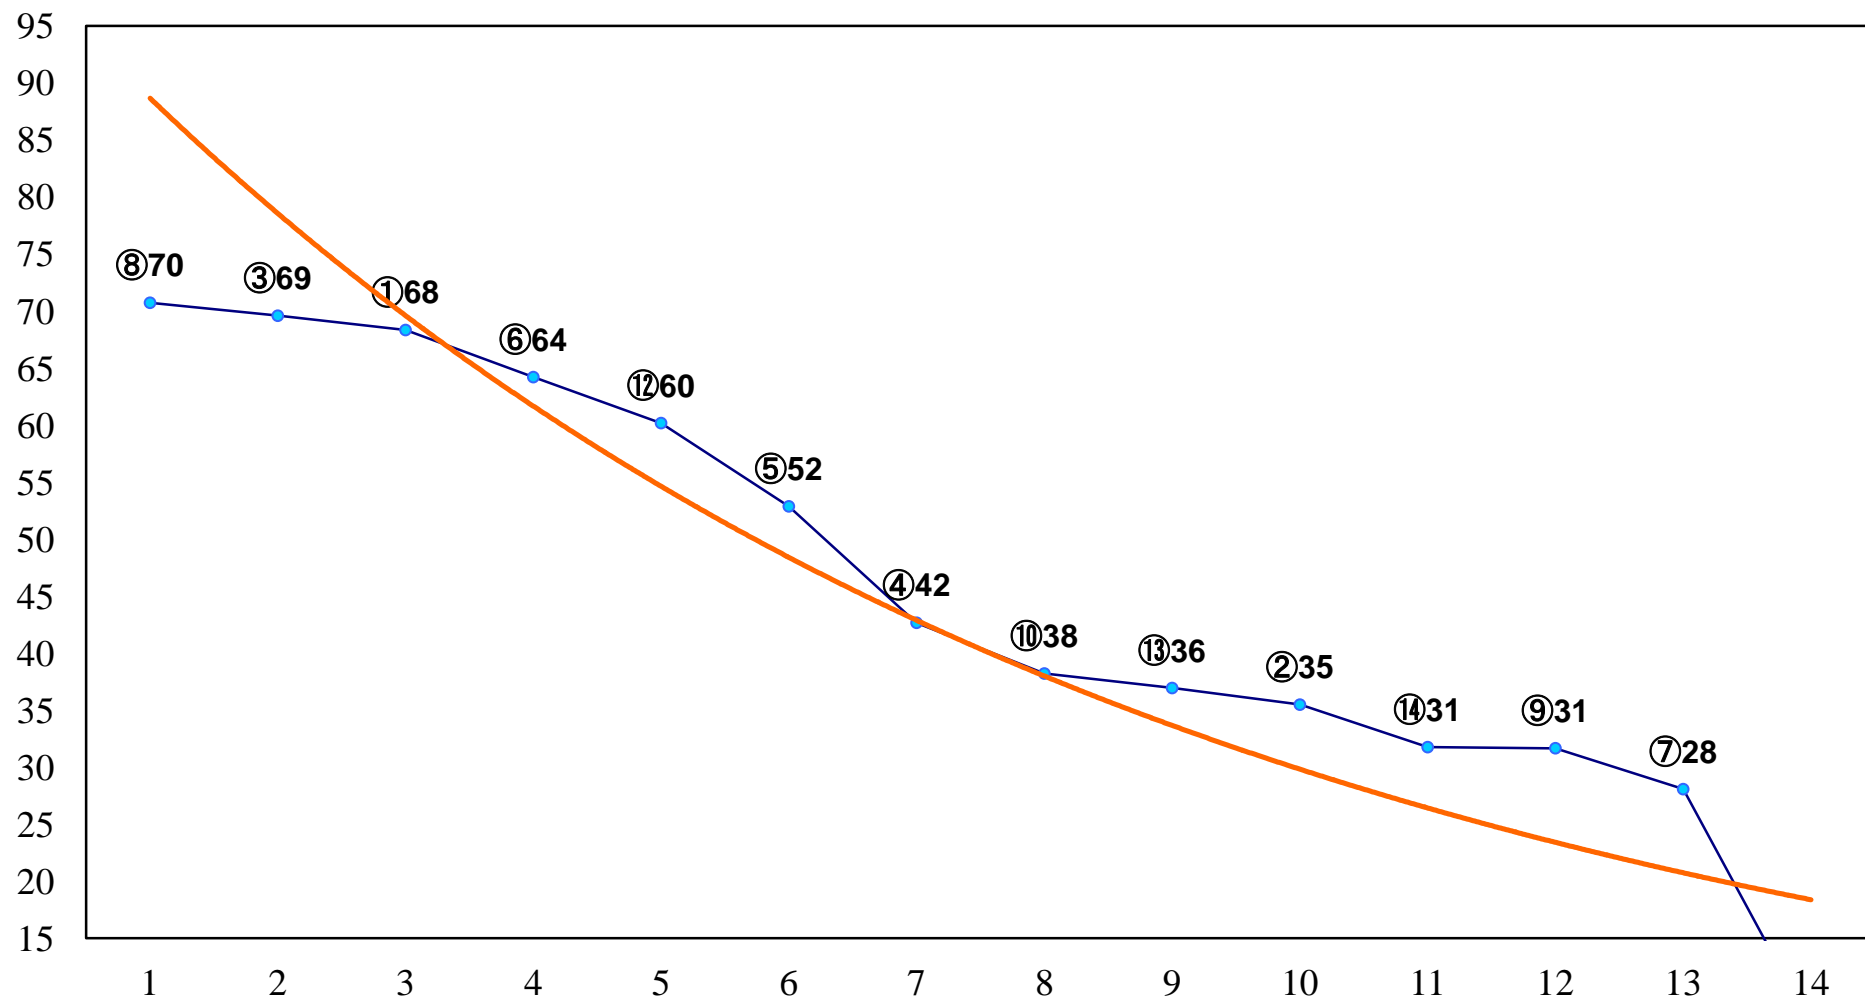

2016年02月25日(木) 大井競馬 1R 11:00  
3歳205万円以下 右1200m

2016年02月25日(木) 大井競馬 2R 11:30  
3歳205万円以下 右1400m

2016年02月25日(木) 大井競馬 3R 12:00  
3歳205万円以下 右1600m

2016年02月25日(木) 大井競馬 4R 12:30

C3四五六 右1200m

2016年02月25日(木) 大井競馬 5R 13:00  
C3四五六 右1400m