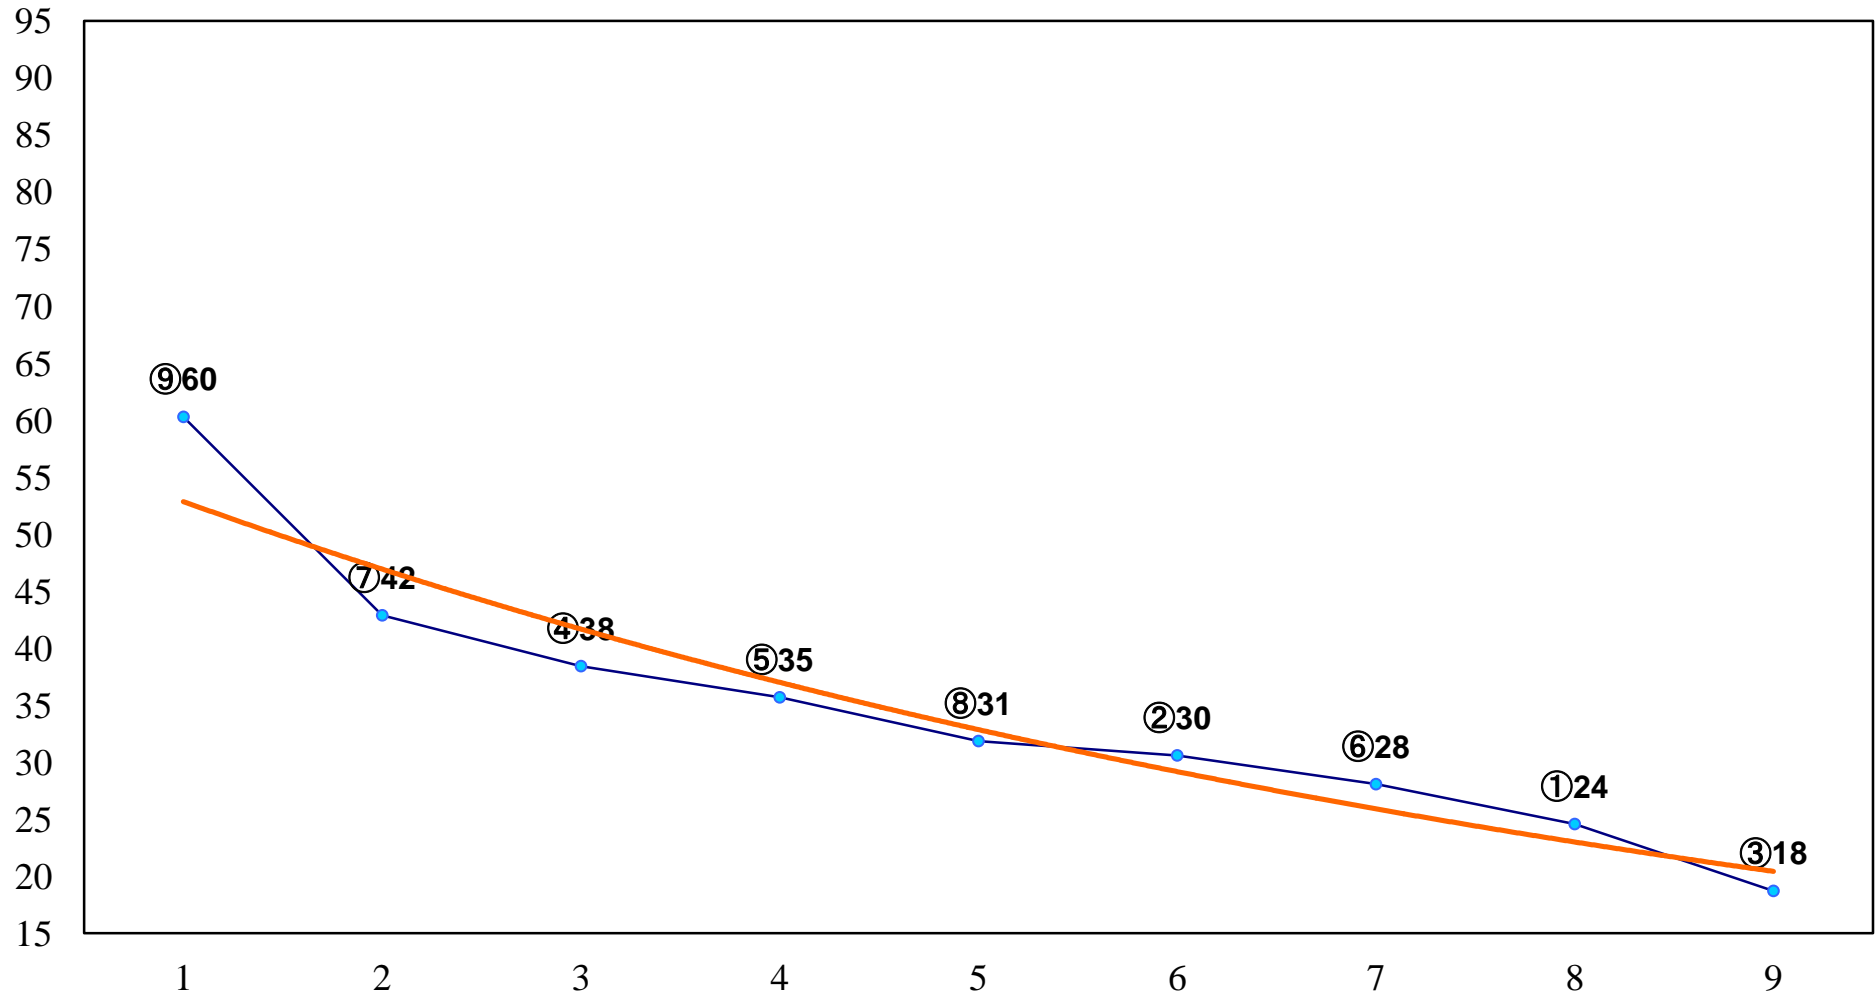

2016年03月01日(火) 川崎競馬 6R 13:50
3歳5口 左1500m