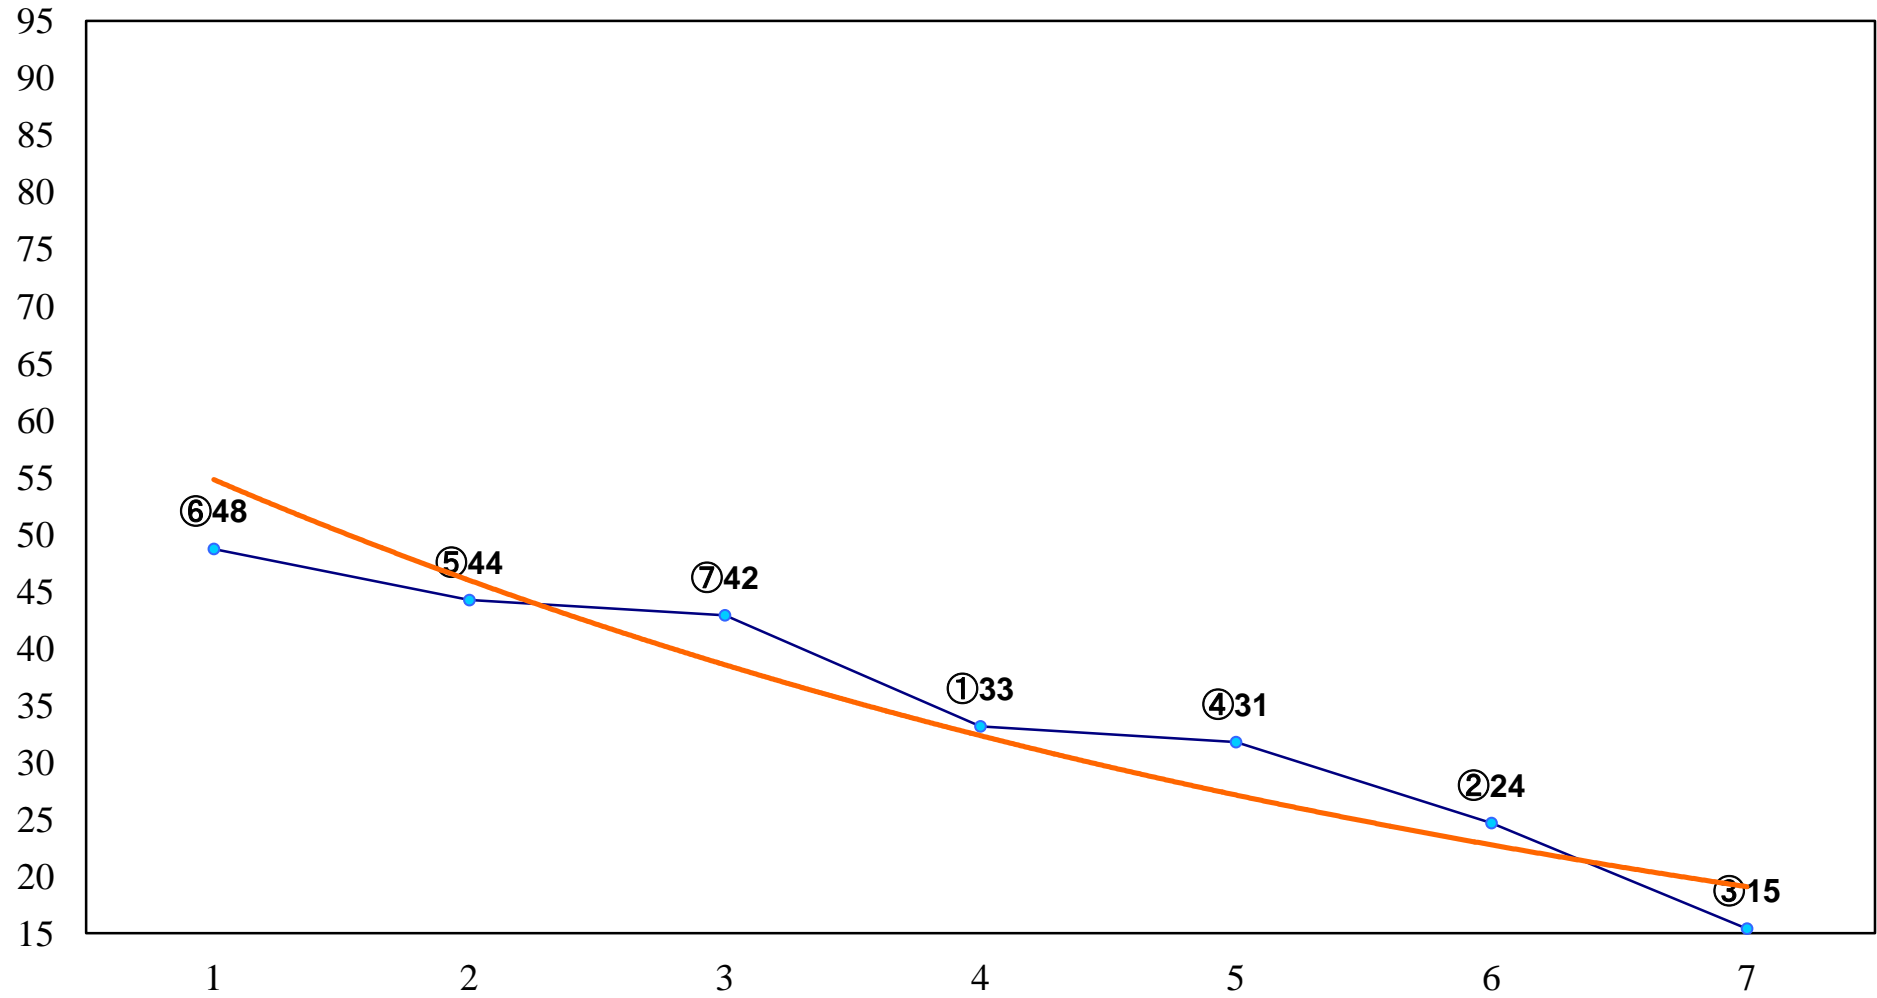

2016年03月01日(火) 川崎競馬 1R 11:20
C3 4歳選定馬 左1400m

2016年03月01日(火) 川崎競馬 2R 11:50
C3十一 十二 十三 左1400m

2016年03月01日(火) 川崎競馬 3R 12:20
C3十一 十二 十三 左1400m

2016年03月01日(火) 川崎競馬 4R 12:50
3歳6ハ 左1500m

2016年03月01日(火) 川崎競馬 5R 13:20
C3十一 十二 十三 左1400m