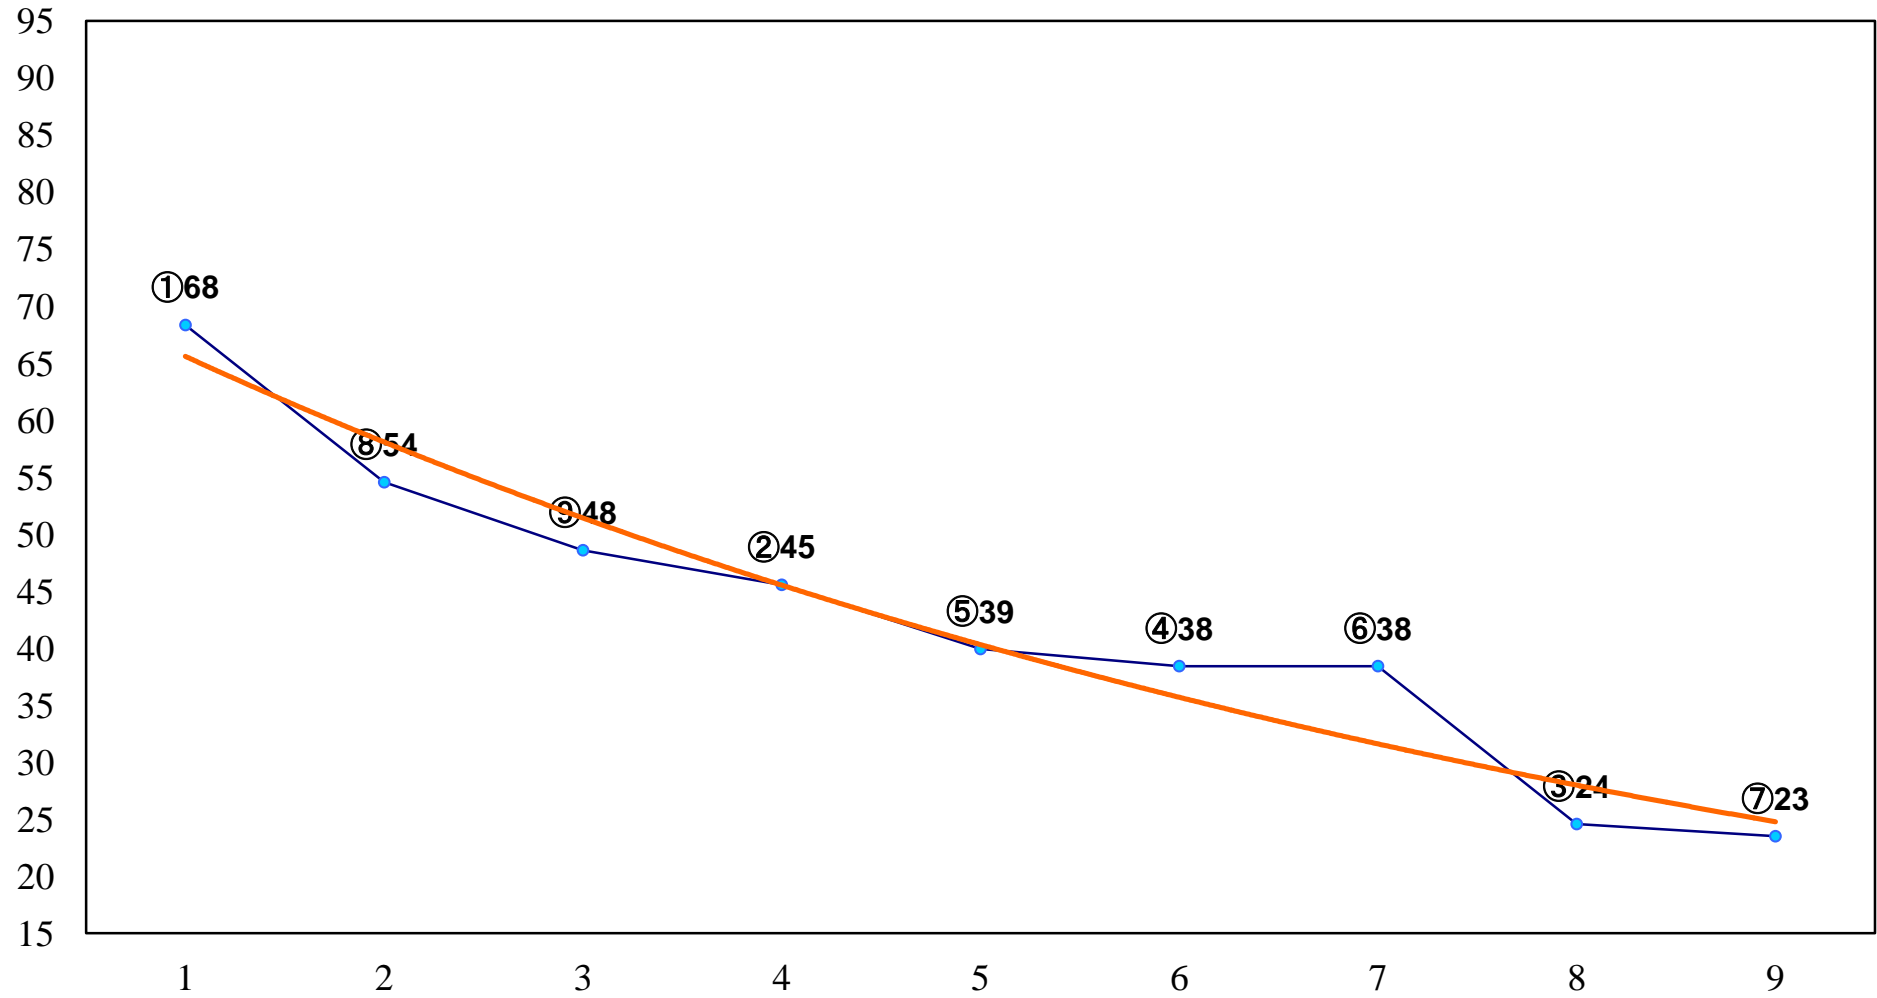

2016年03月01日(火) 川崎競馬 8R 14:50
雪柳特別3歳2 左1400m