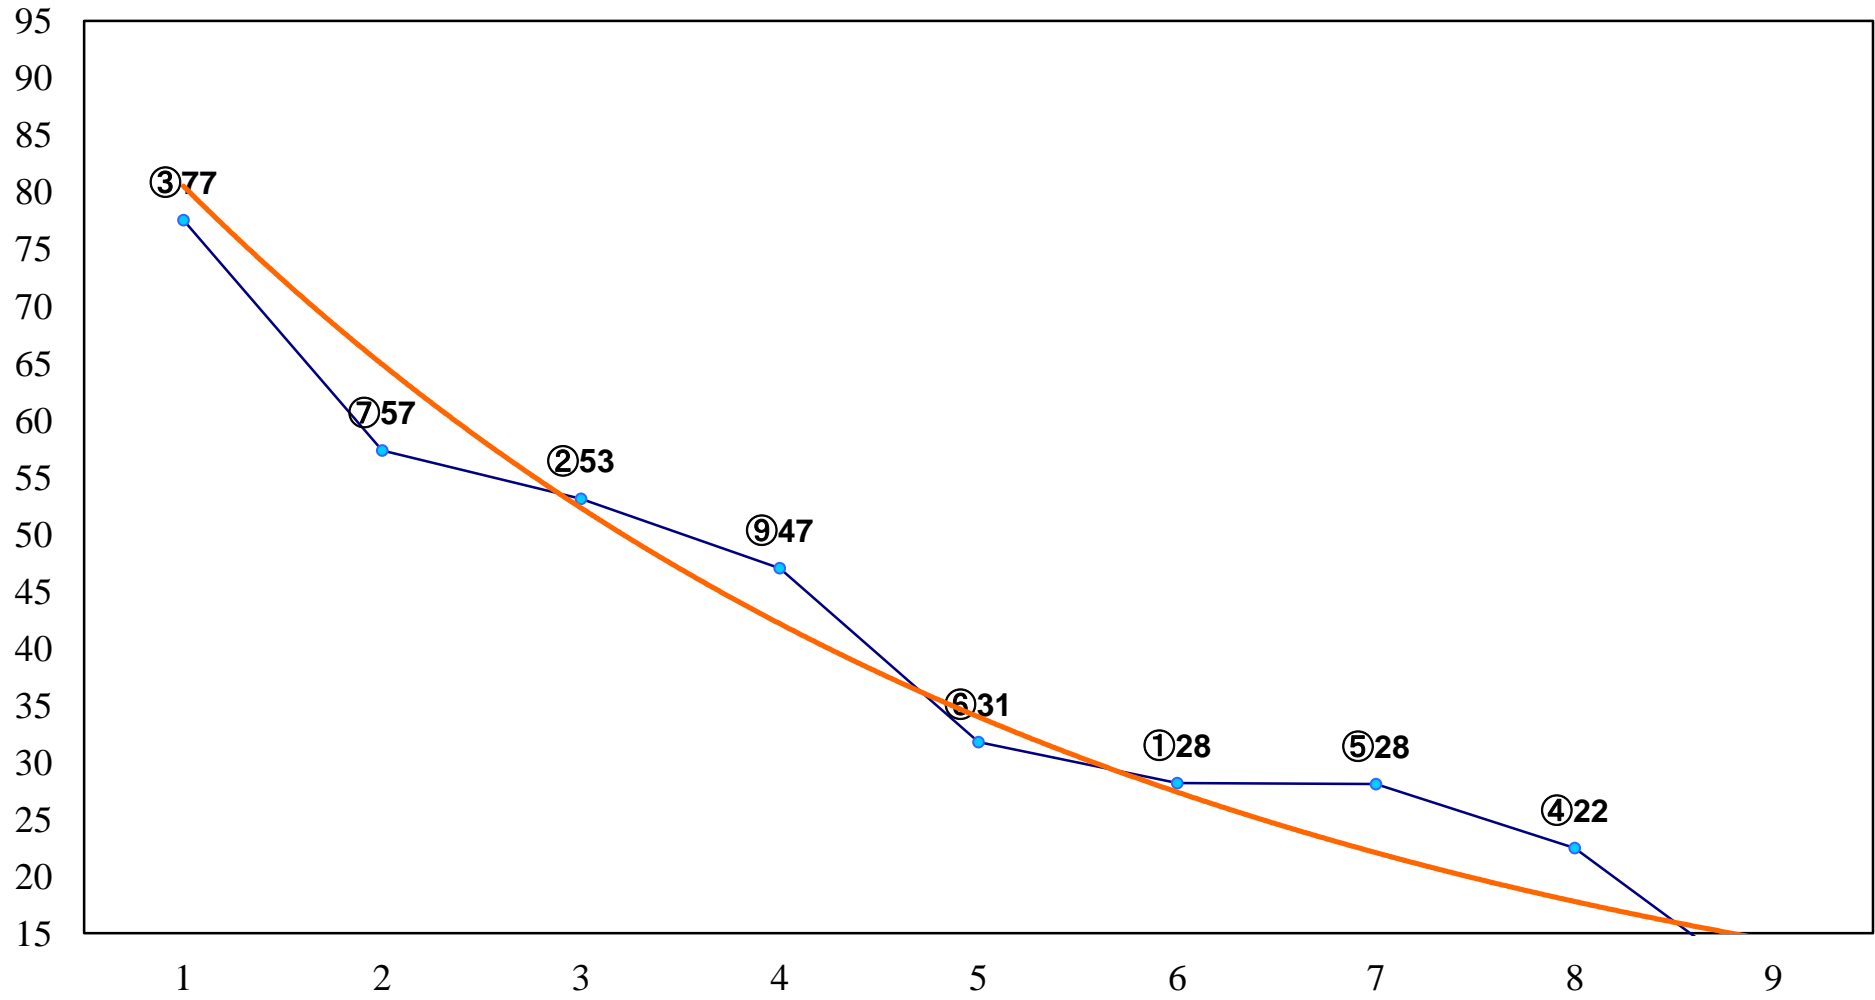

2016年03月01日(火) 川崎競馬 7R 14:20
3歳4イ 左1500m