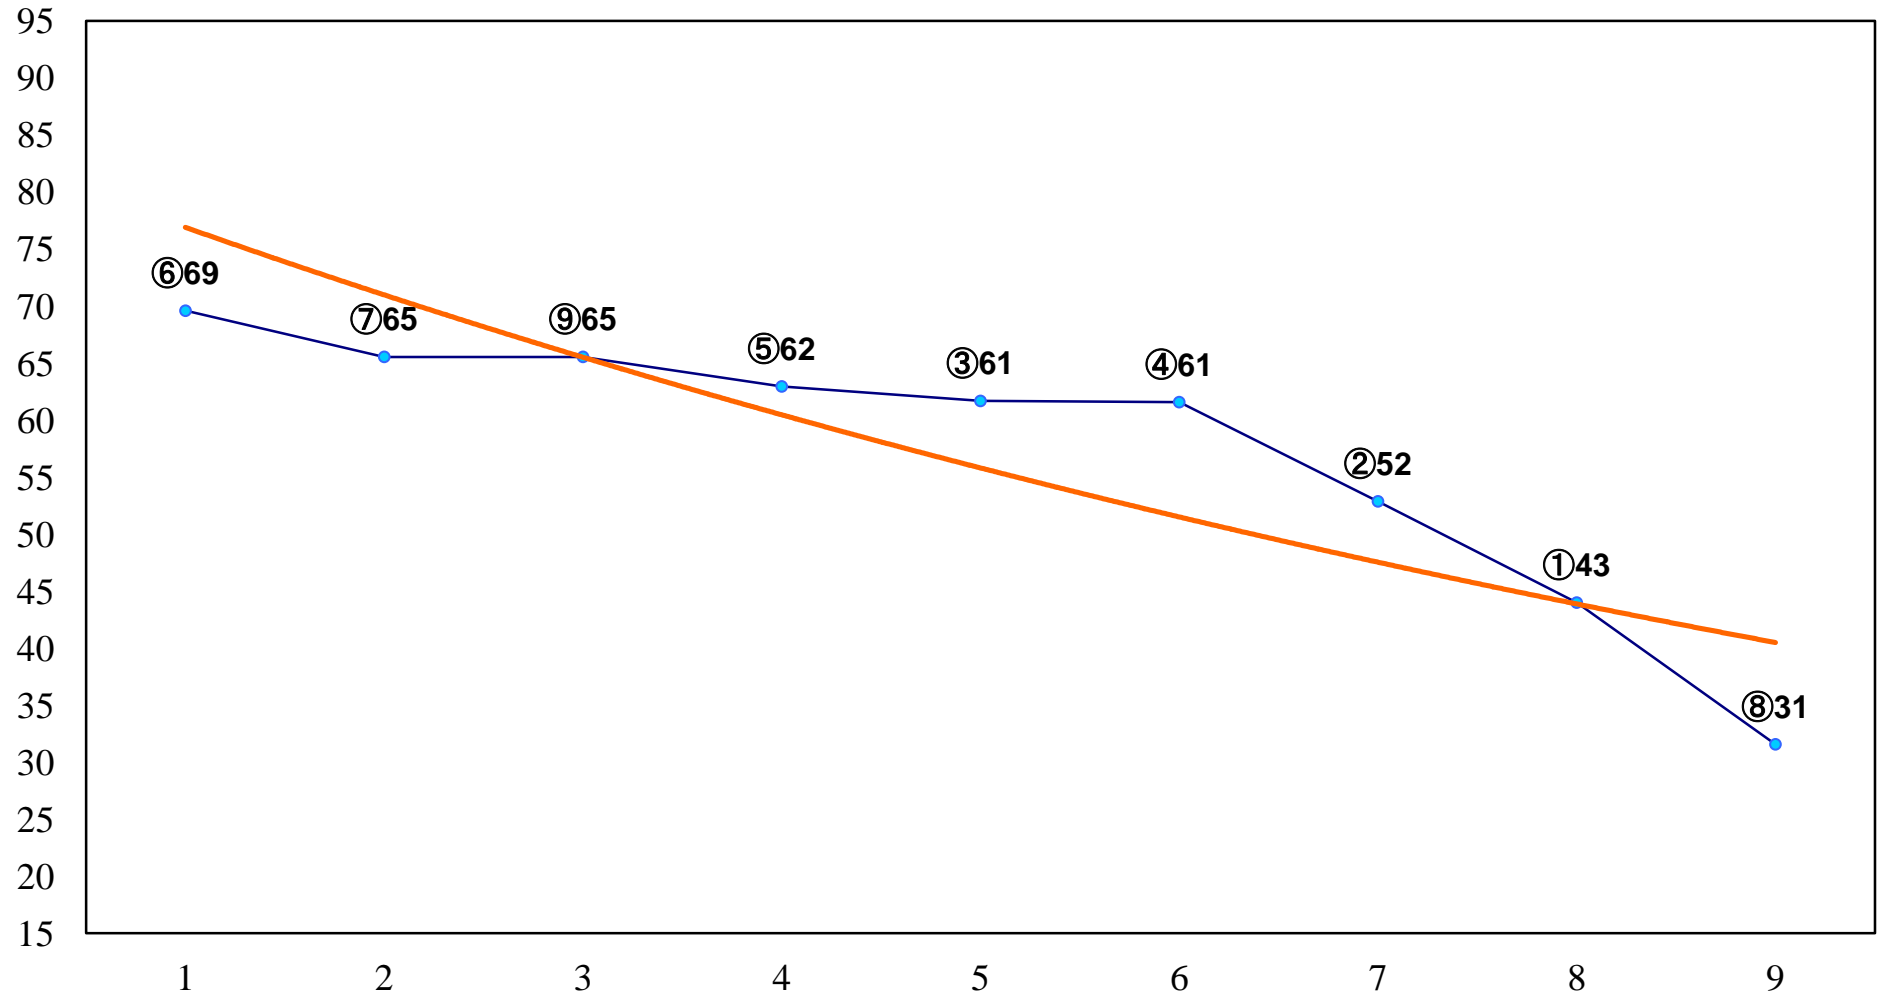

2016年03月01日(火) 川崎競馬 1R 11:20
C3 4歳選定馬 左1400m

2016年03月01日(火) 川崎競馬 2R 11:50
C3十一 十二 十三 左1400m

2016年03月01日(火) 川崎競馬 3R 12:20
C3十一 十二 十三 左1400m

2016年03月01日(火) 川崎競馬 4R 12:50
3歳6ハ 左1500m

2016年03月01日(火) 川崎競馬 5R 13:20
C3十一 十二 十三 左1400m