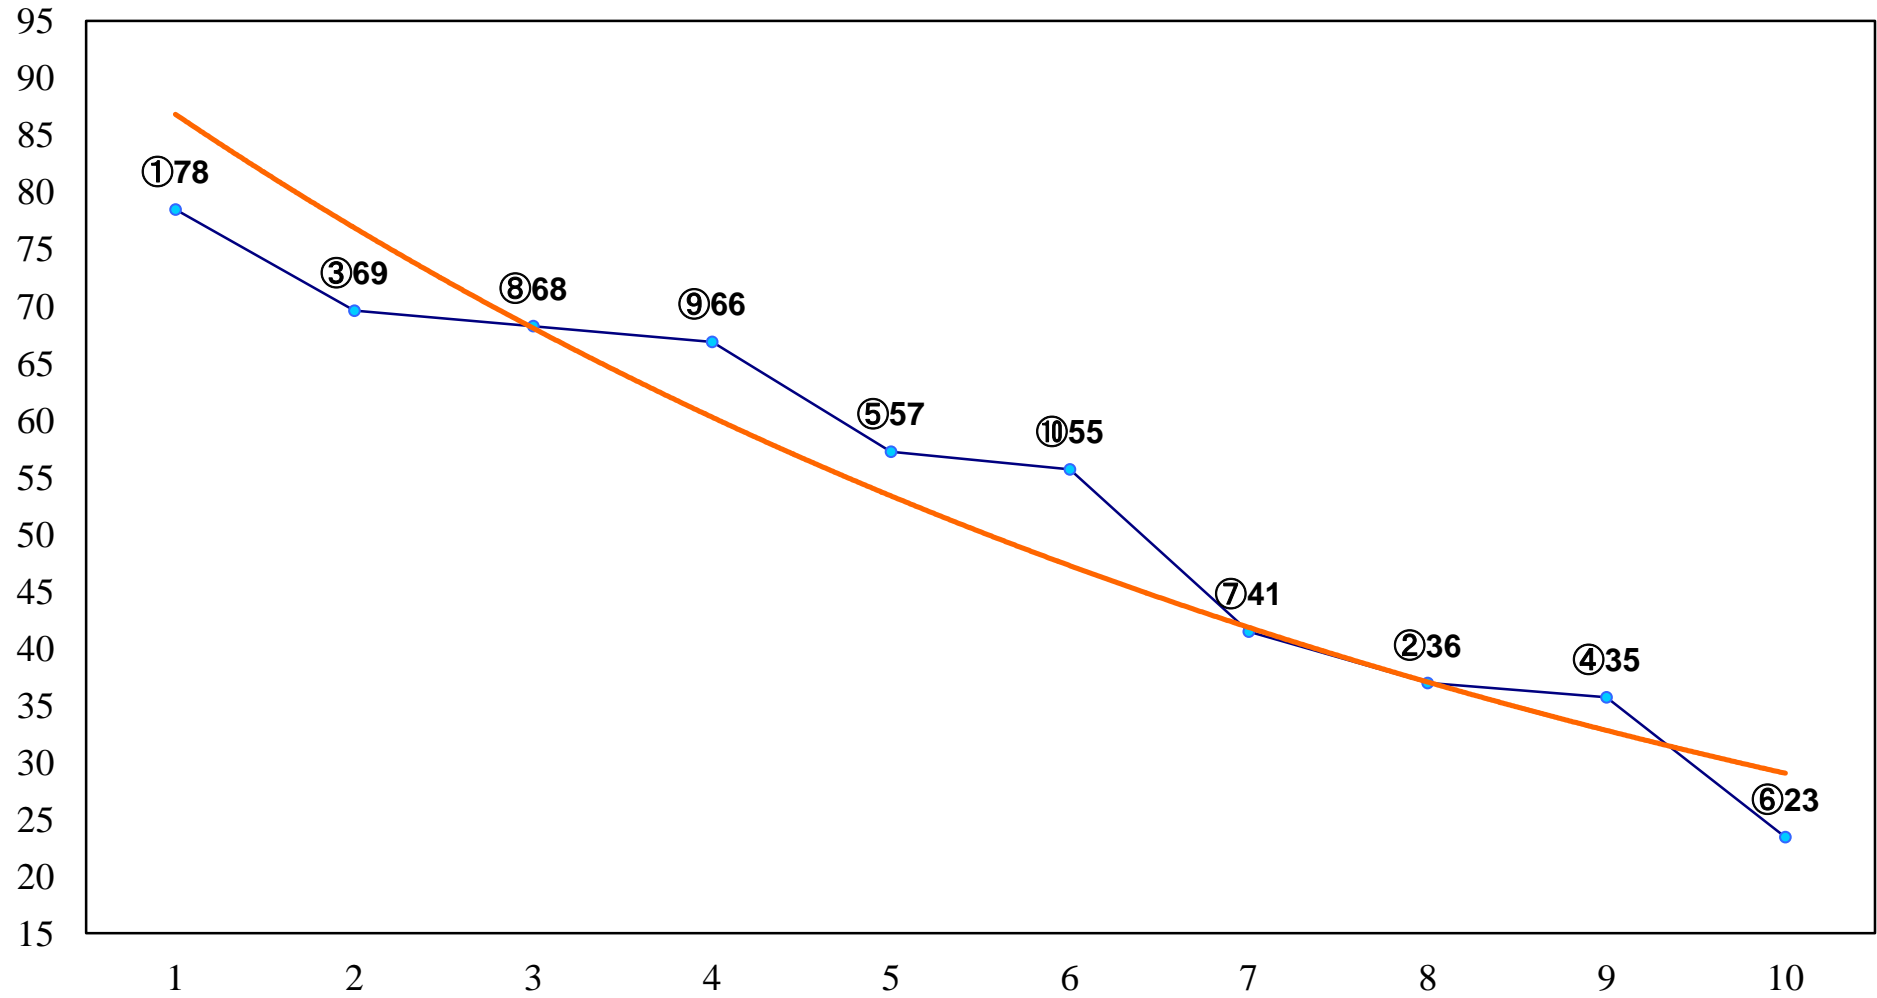

2016年03月01日(火) 川崎競馬 9R 15:25
一閃賞C2選定馬 左900m