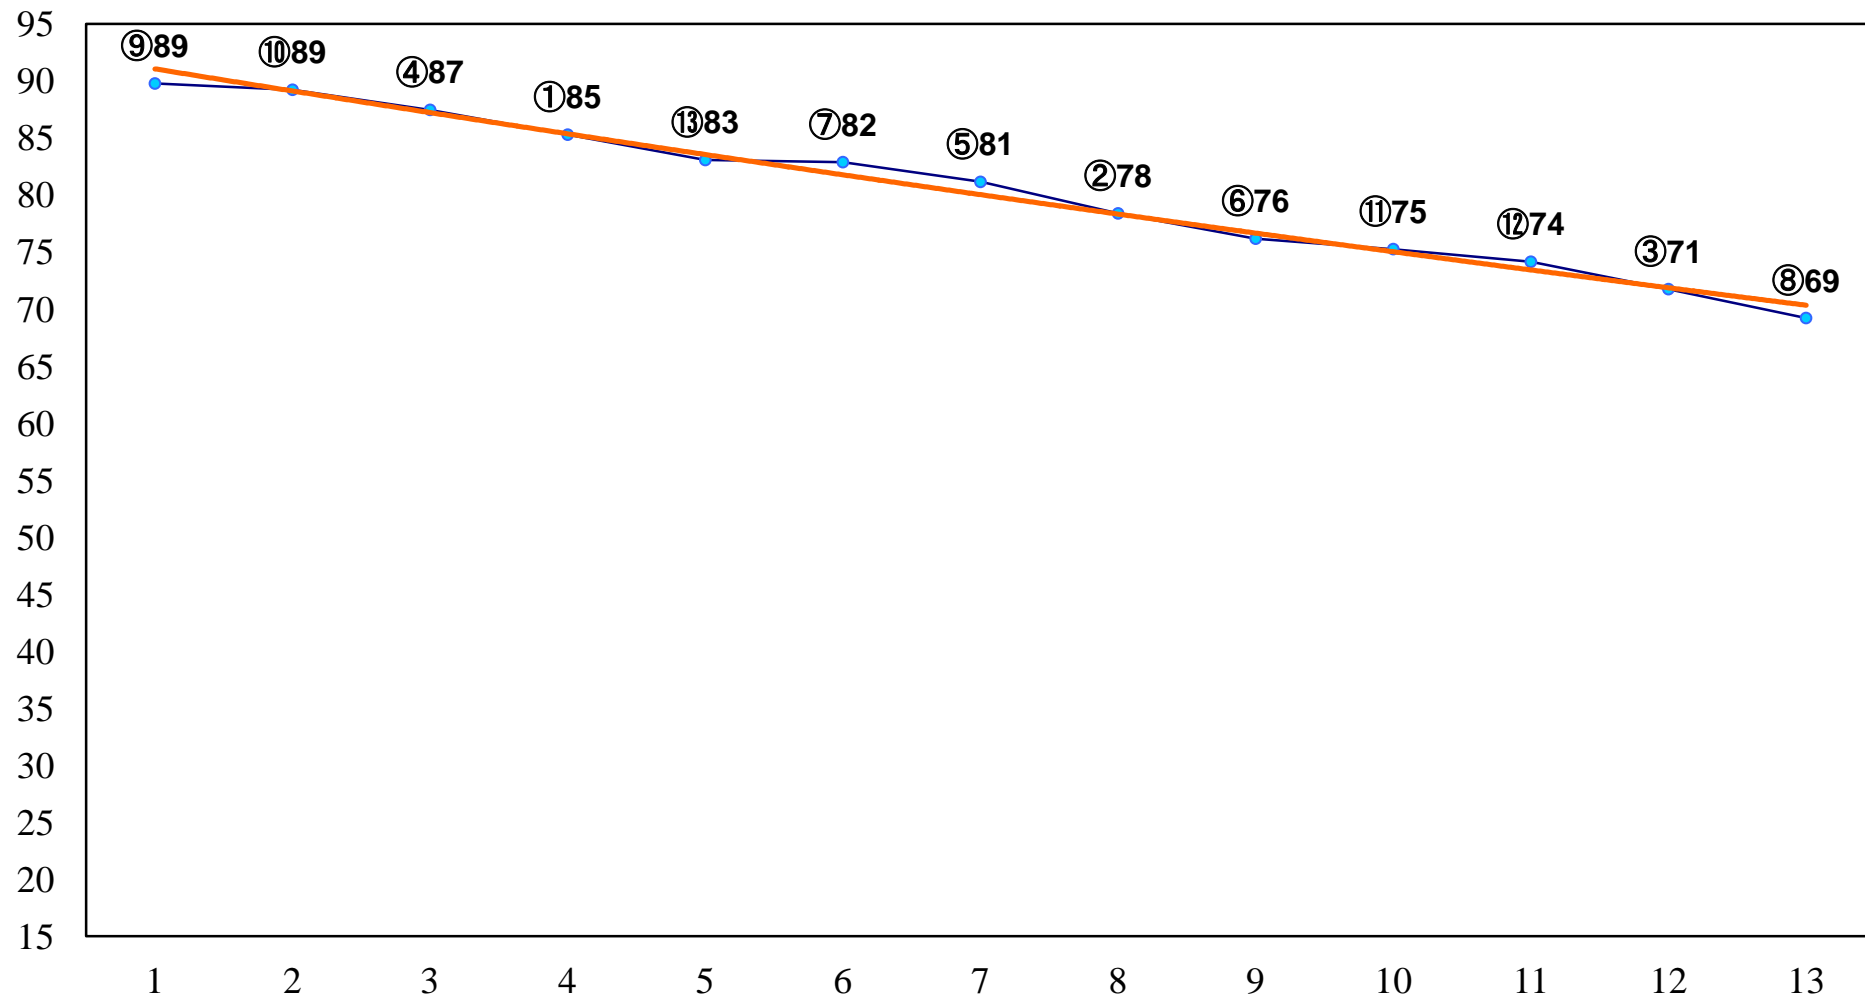

2016年03月01日(火) 川崎競馬 12R 17:10
白富士特別C2一 左1500m