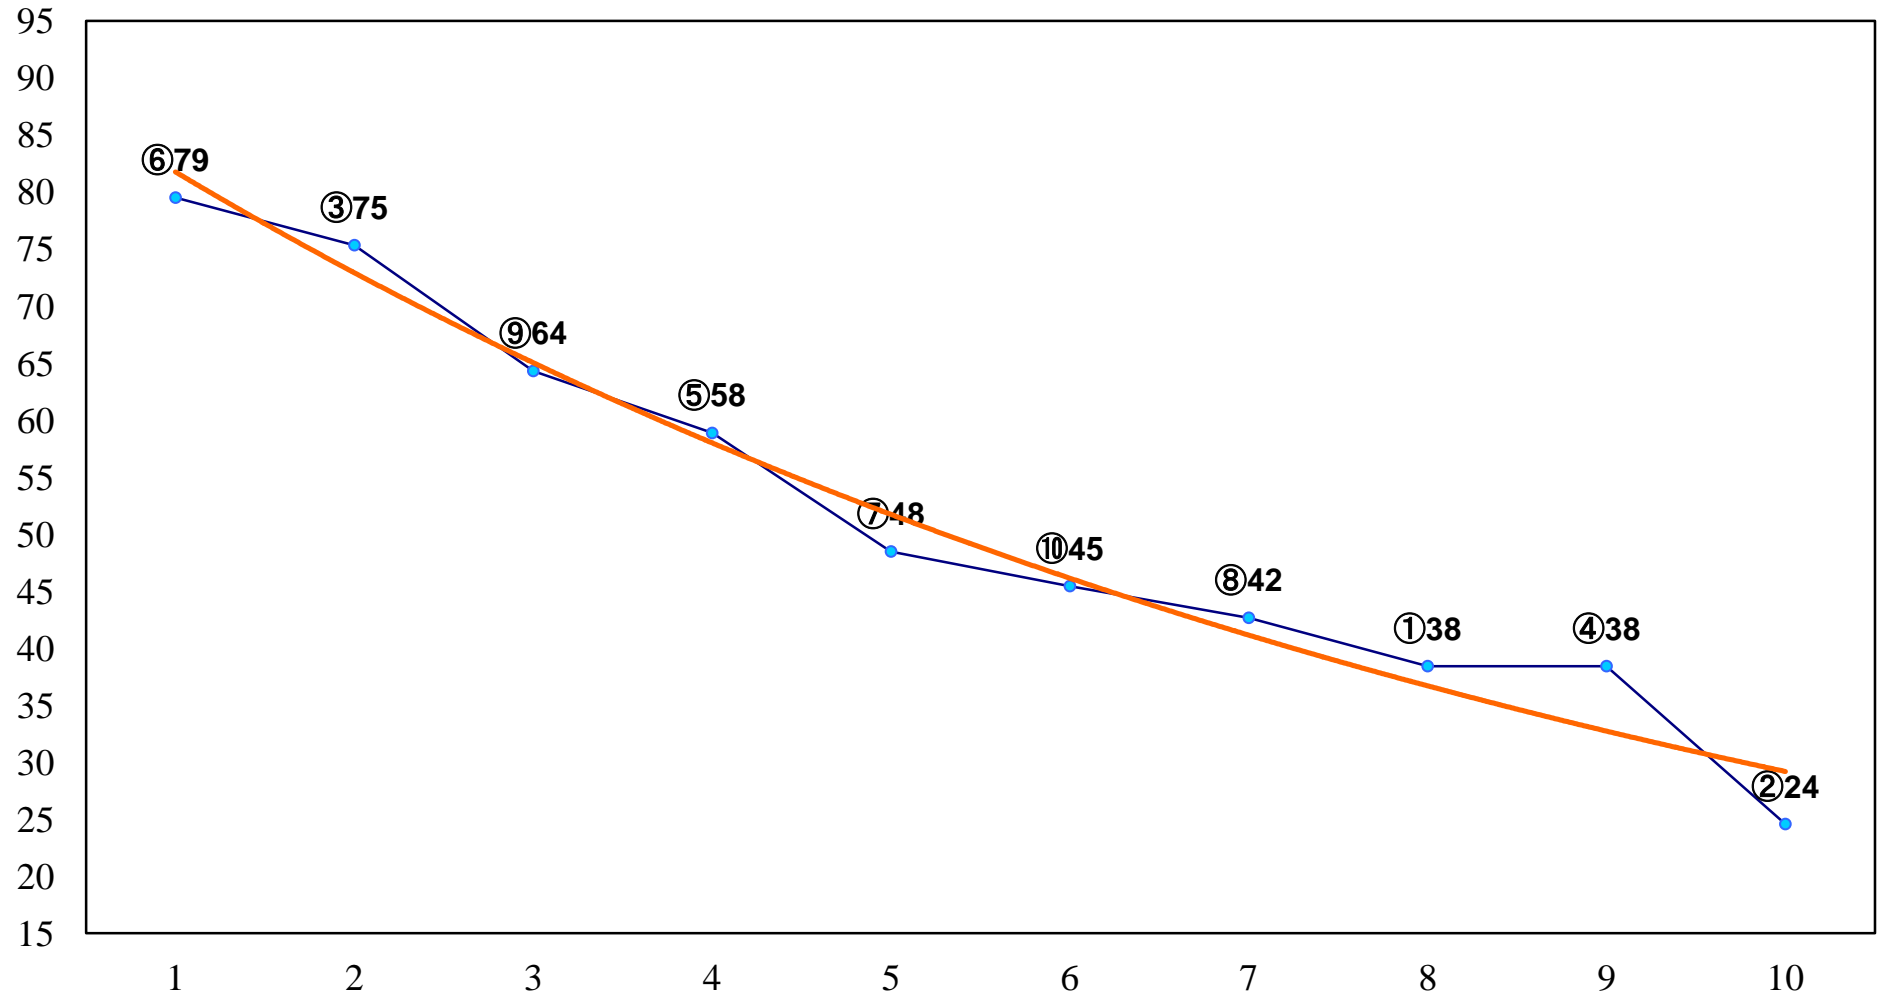

2016年03月01日(火) 川崎競馬 1R 11:20
C3 4歳選定馬 左1400m

2016年03月01日(火) 川崎競馬 2R 11:50
C3十一 十二 十三 左1400m

2016年03月01日(火) 川崎競馬 3R 12:20
C3十一 十二 十三 左1400m

2016年03月01日(火) 川崎競馬 4R 12:50
3歳6ハ 左1500m

2016年03月01日(火) 川崎競馬 5R 13:20
C3十一 十二 十三 左1400m