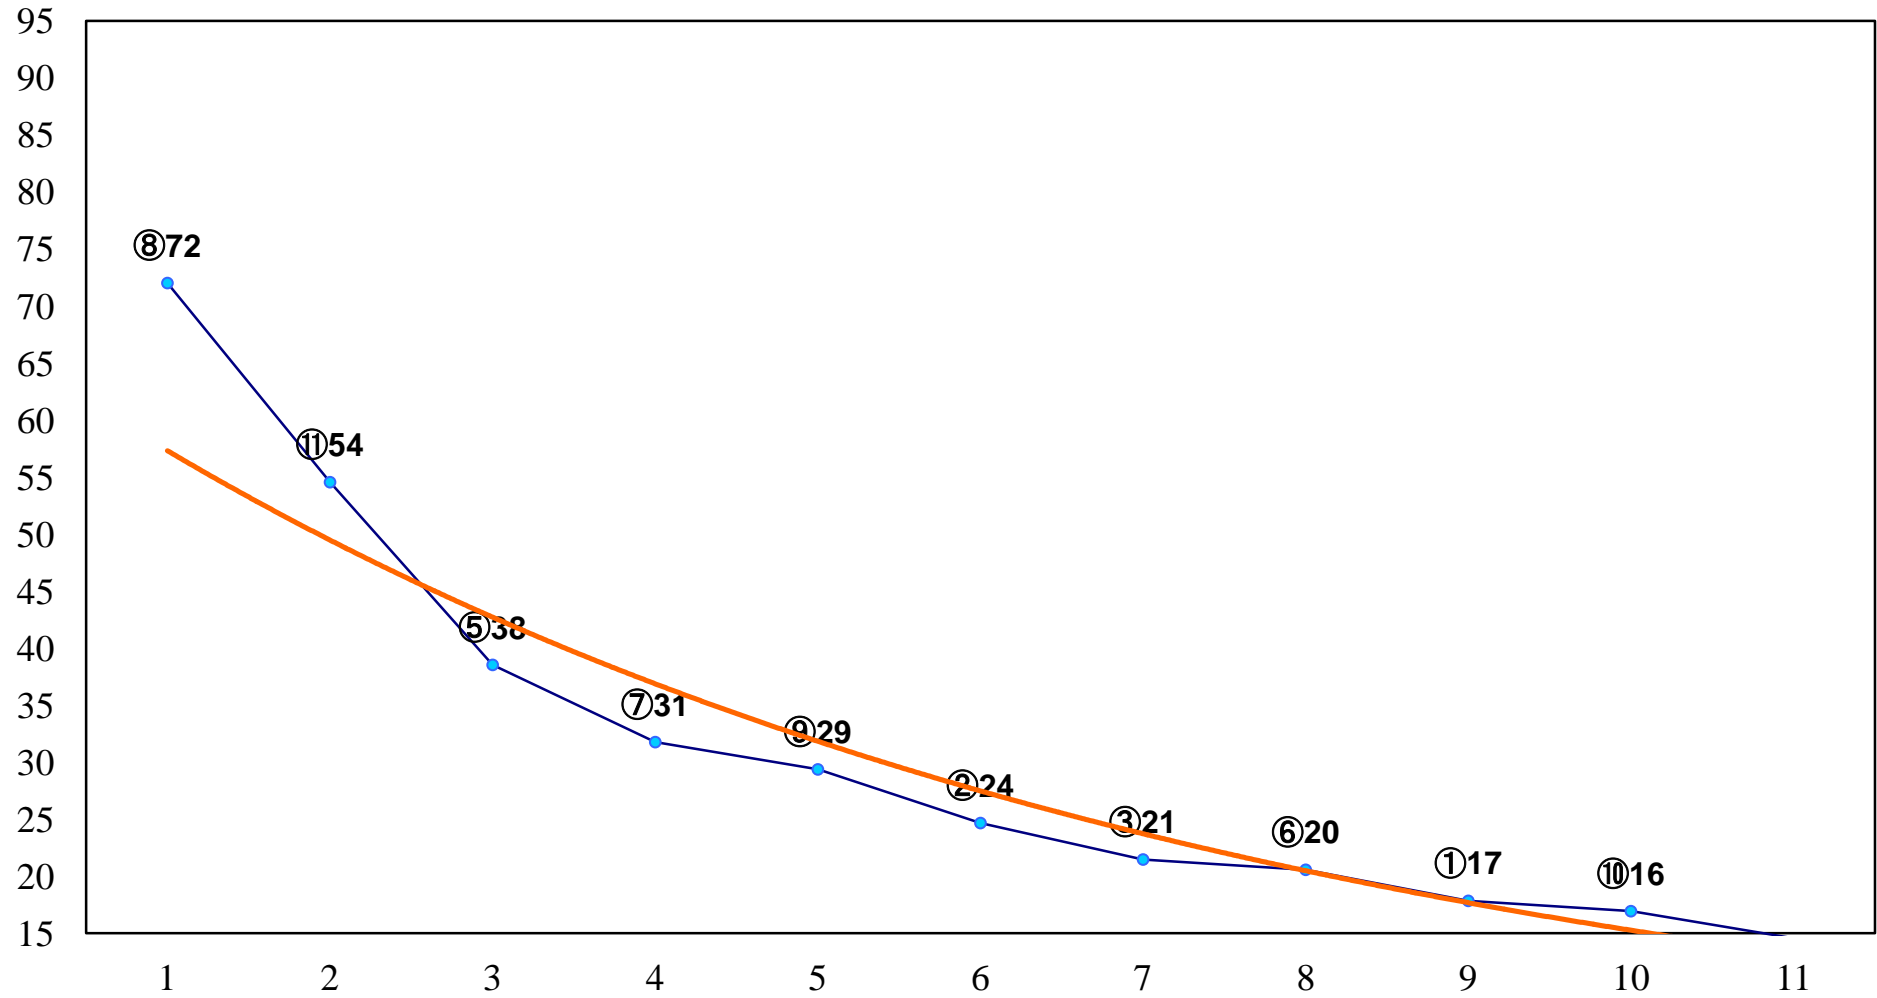

2016年03月01日(火) 川崎競馬 1R 11:20
C3 4歳選定馬 左1400m

2016年03月01日(火) 川崎競馬 2R 11:50
C3十一 十二 十三 左1400m

2016年03月01日(火) 川崎競馬 3R 12:20
C3十一 十二 十三 左1400m

2016年03月01日(火) 川崎競馬 4R 12:50
3歳6ハ 左1500m

2016年03月01日(火) 川崎競馬 5R 13:20
C3十一 十二 十三 左1400m