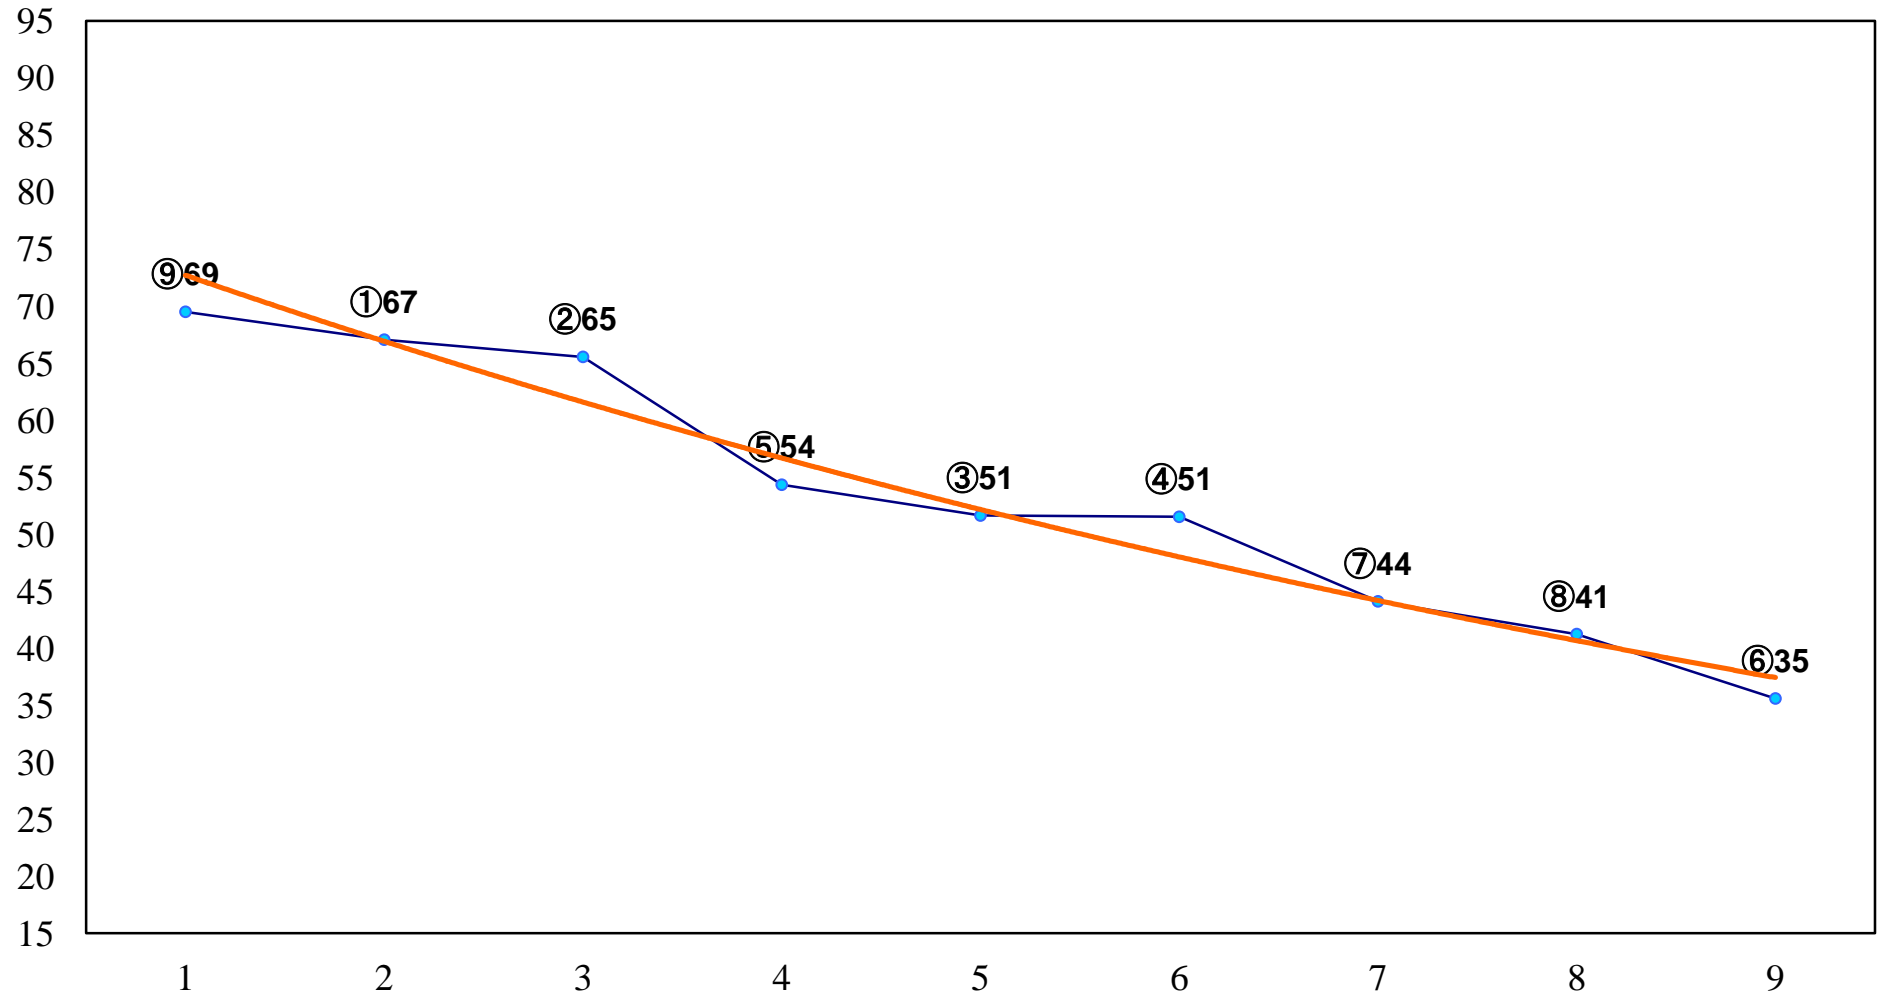

2016年03月01日(火) 川崎競馬 1R 11:20
C3 4歳選定馬 左1400m

2016年03月01日(火) 川崎競馬 2R 11:50
C3十一 十二 十三 左1400m

2016年03月01日(火) 川崎競馬 3R 12:20
C3十一 十二 十三 左1400m

2016年03月01日(火) 川崎競馬 4R 12:50
3歳6ハ 左1500m

2016年03月01日(火) 川崎競馬 5R 13:20
C3十一 十二 十三 左1400m