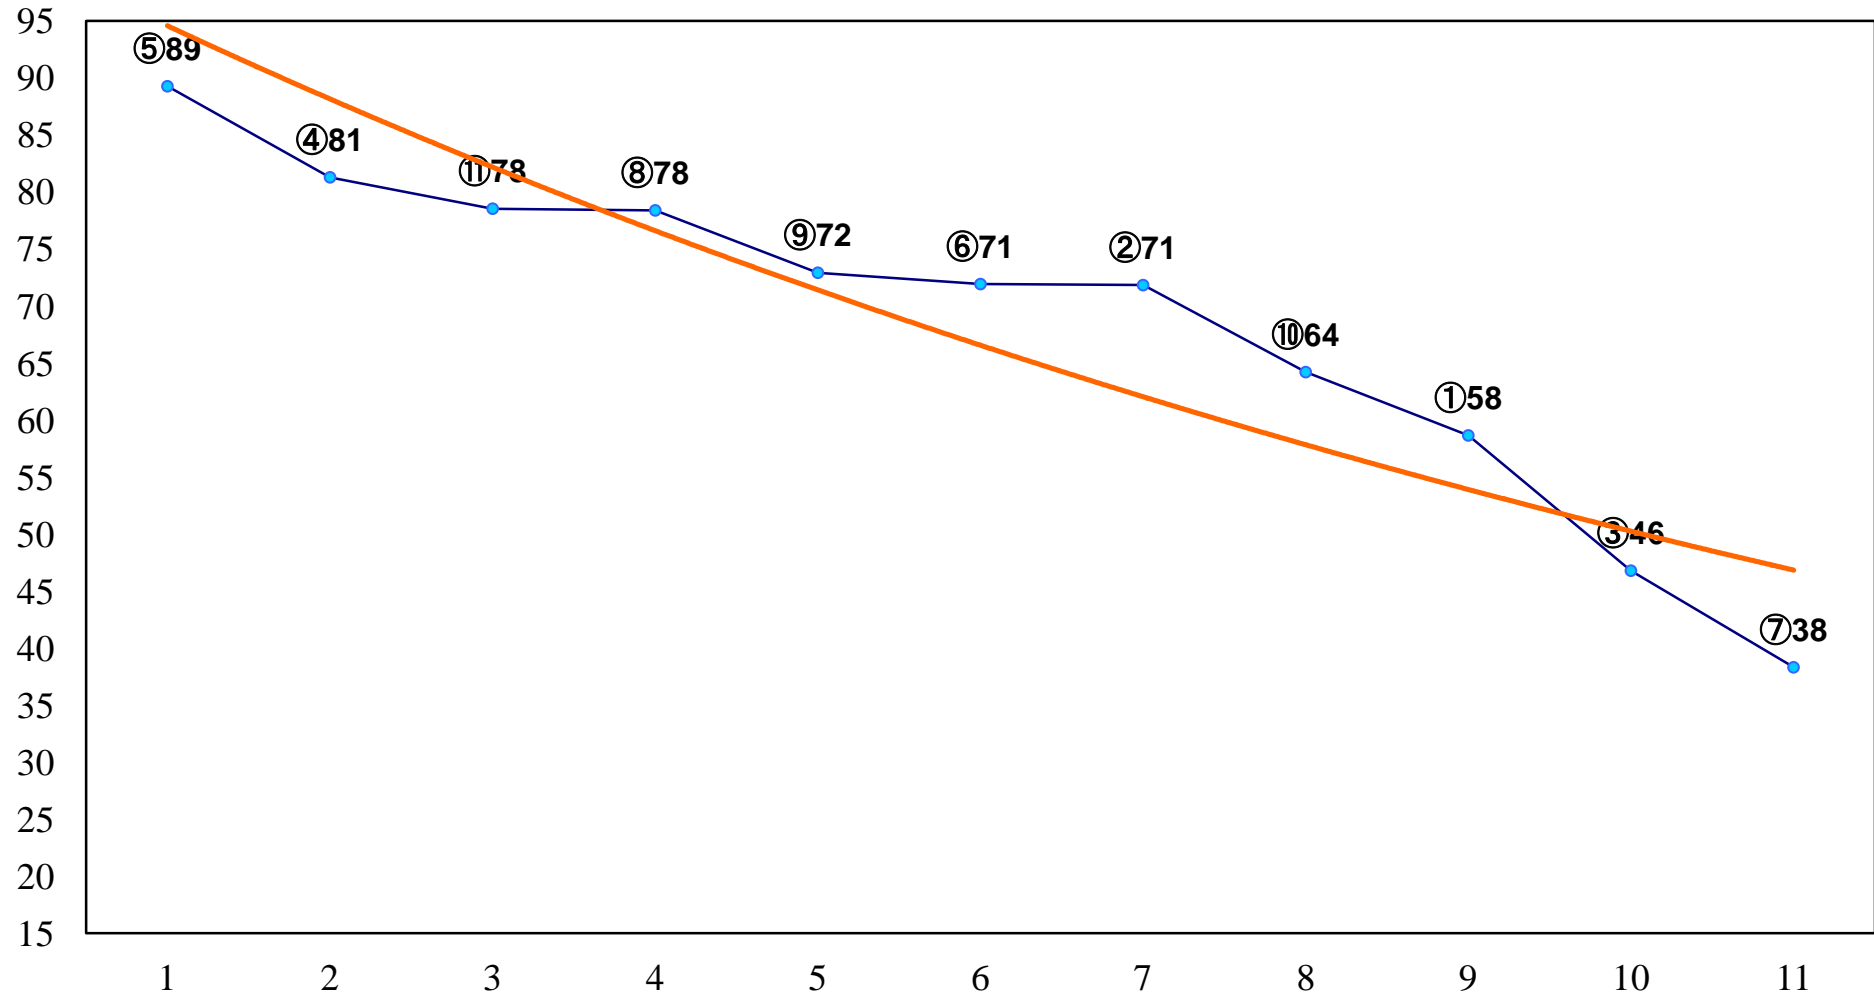

2016年03月02日(水) 川崎競馬 11R 16:30
エンプレス杯JpnII 左2100m

2016年03月02日(水) 川崎競馬 12R 17:10
春光特別B3二 左1500m