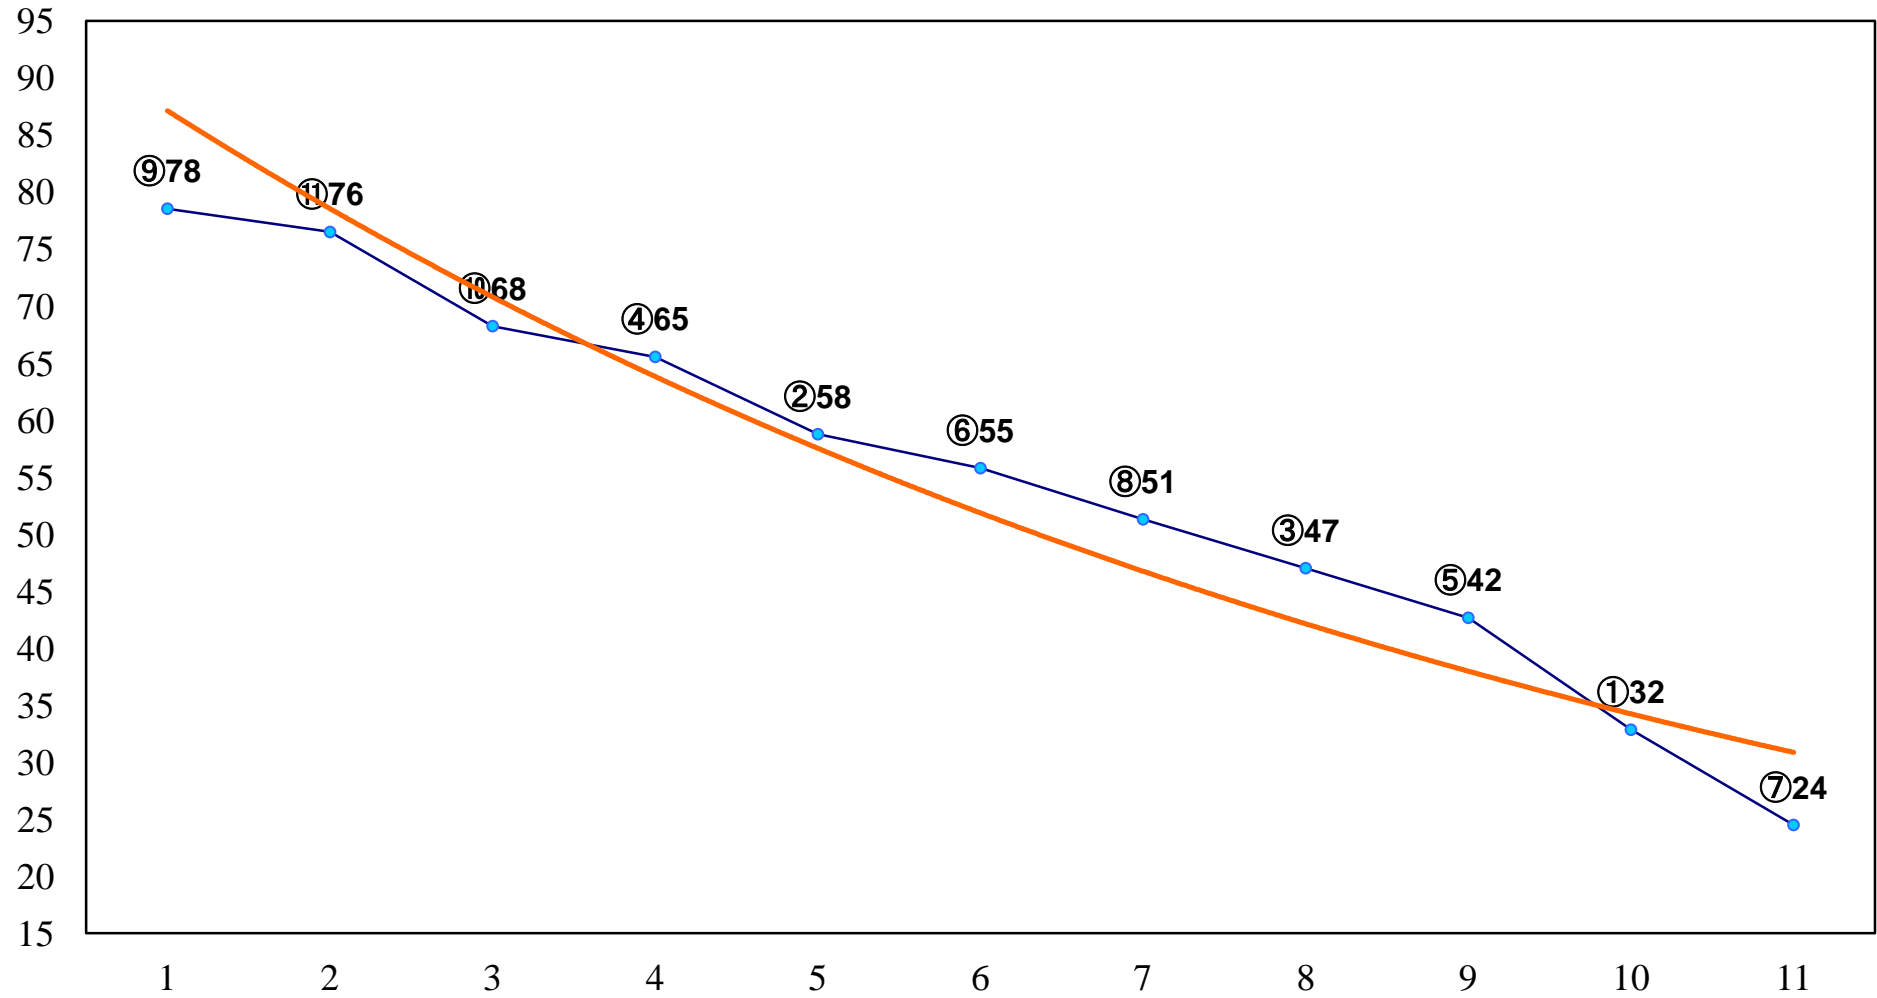

2016年03月02日(水) 川崎競馬 1R 11:10
C3九十 左1500m

2016年03月02日(水) 川崎競馬 2R 11:40
C3九十 左1500m

2016年03月02日(水) 川崎競馬 3R 12:10
C3七八 左1400m

2016年03月02日(水) 川崎競馬 4R 12:40
C3七八 左1400m

2016年03月02日(水) 川崎競馬 5R 13:10
C2七八九 左1400m