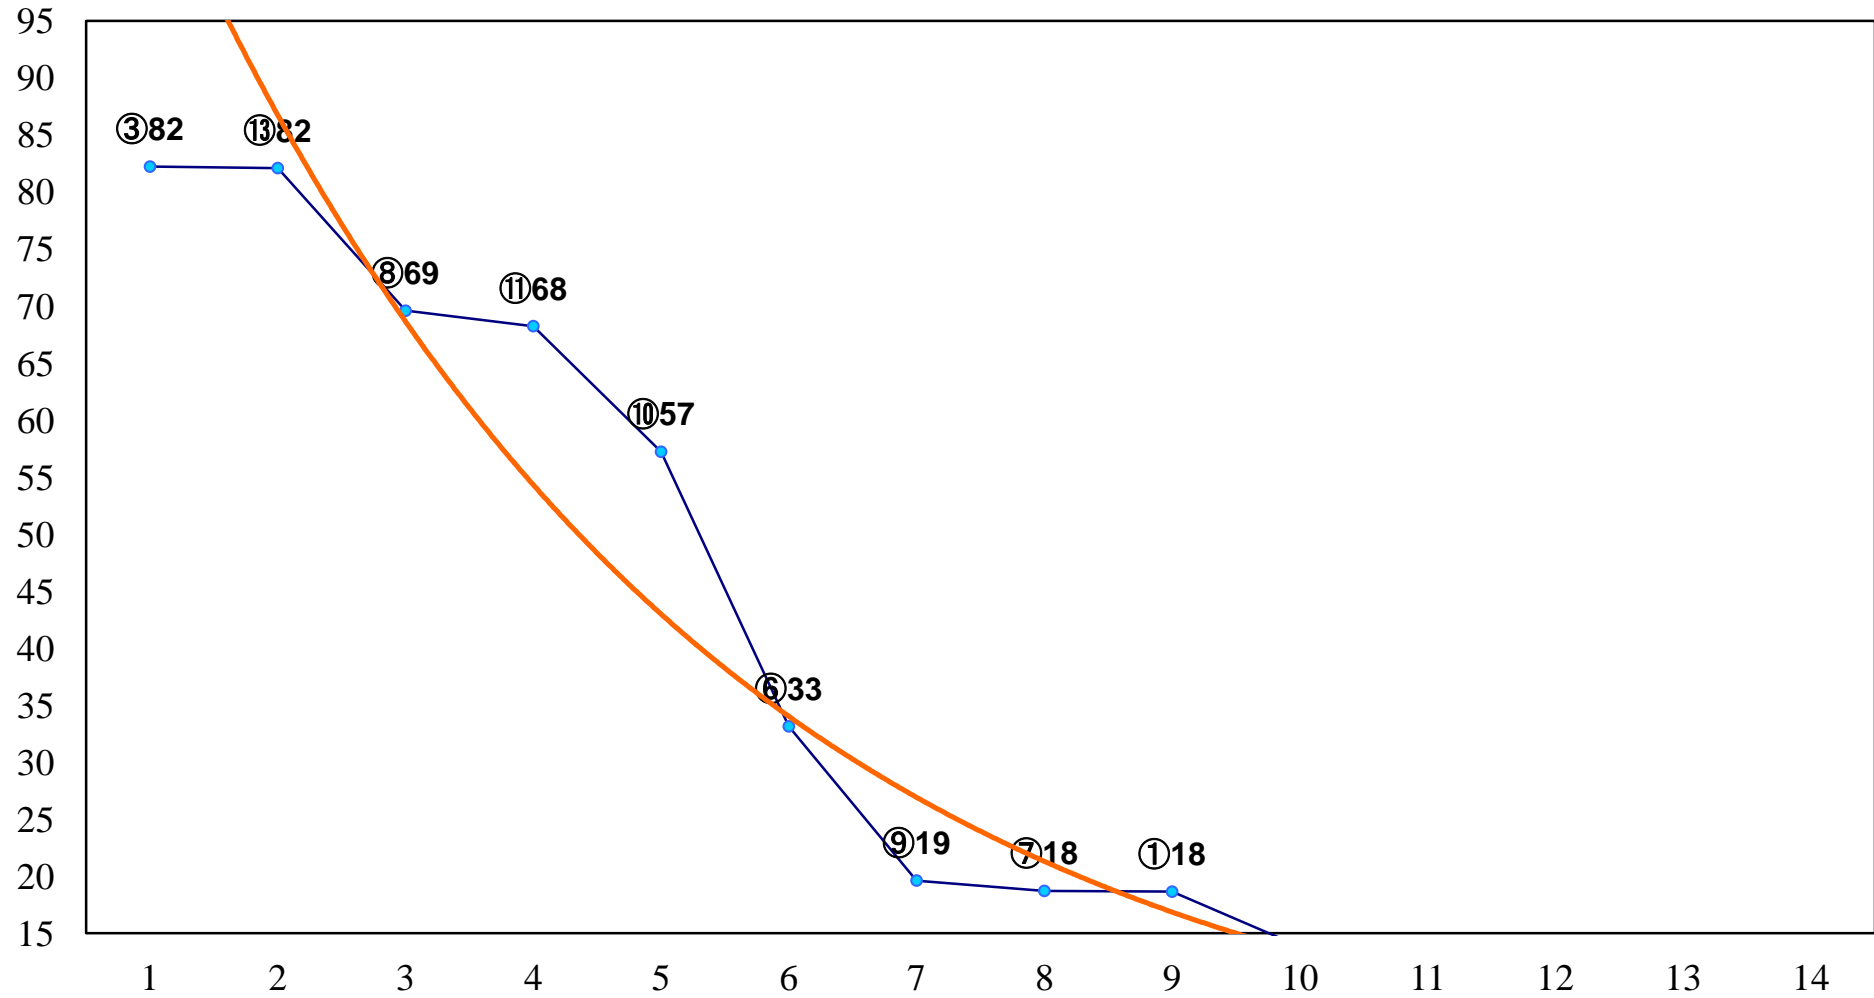

2016年03月02日(水) 川崎競馬 9R 15:15
J交 アクアマリンフラワー賞3歳未格付J 左1500m