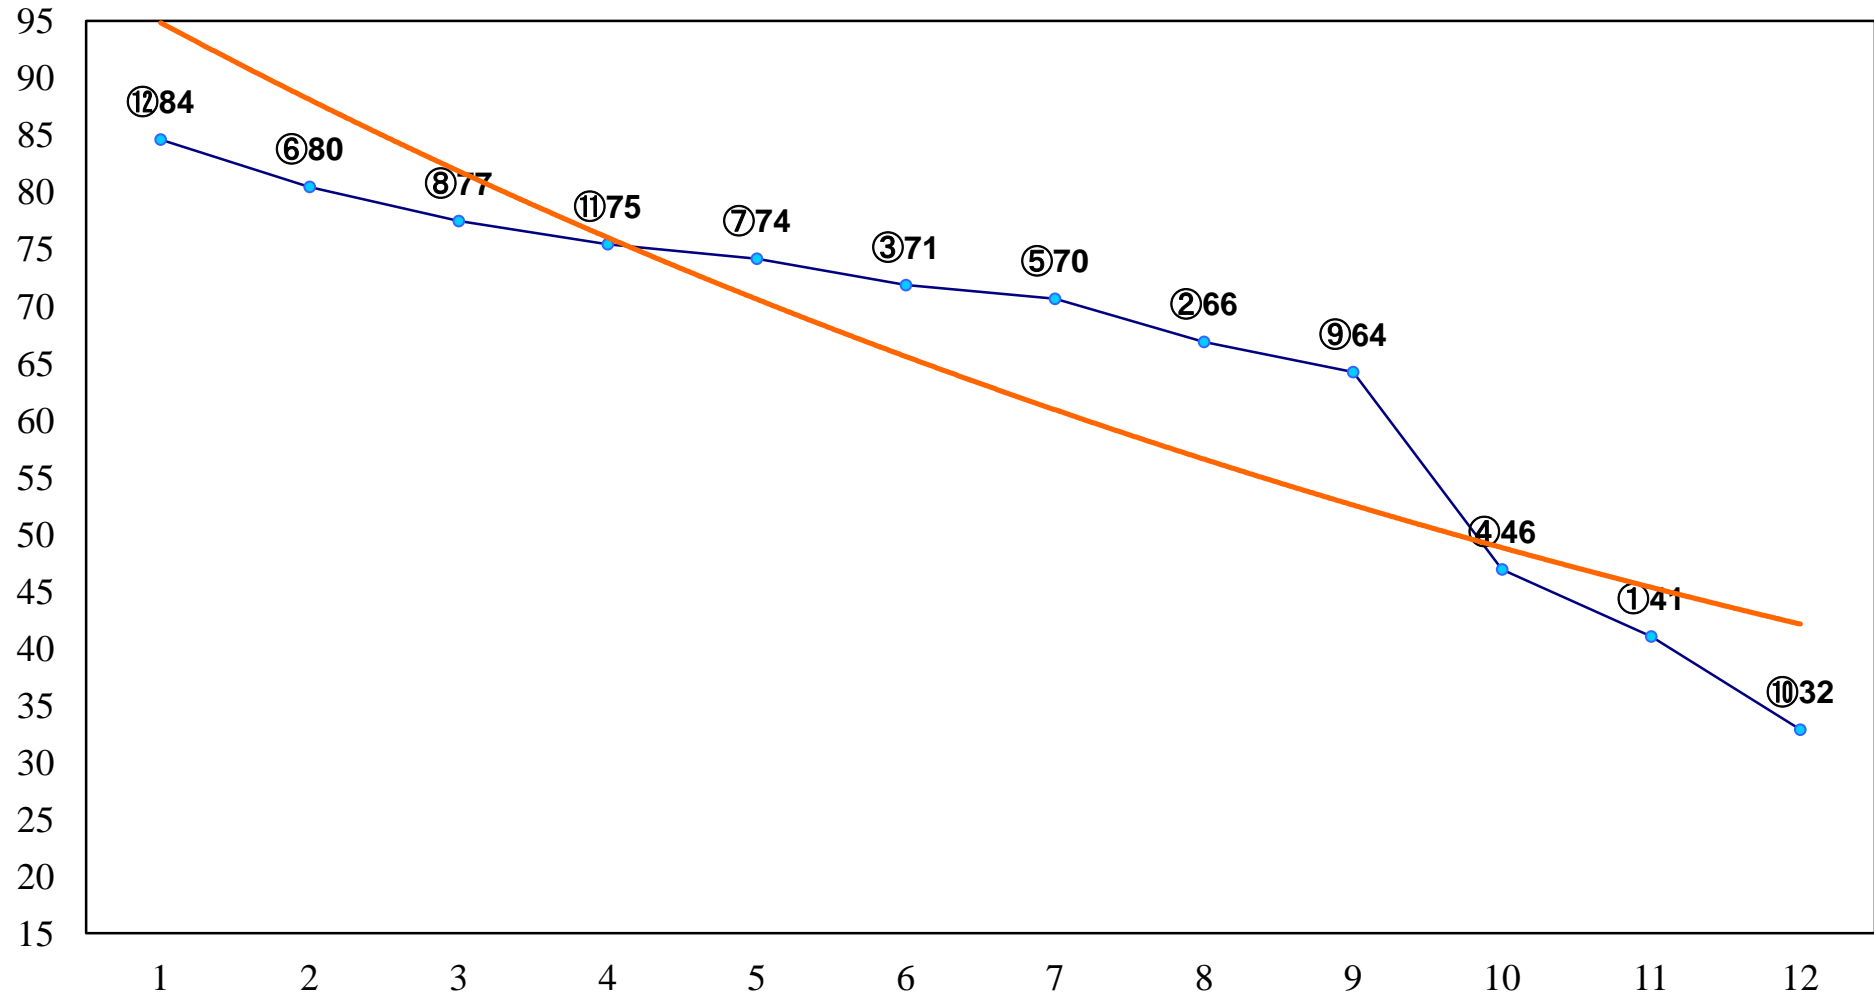

2016年03月02日(水) 川崎競馬 7R 14:10
スカパー！南関東地方競馬チャC2七八九 左1400m