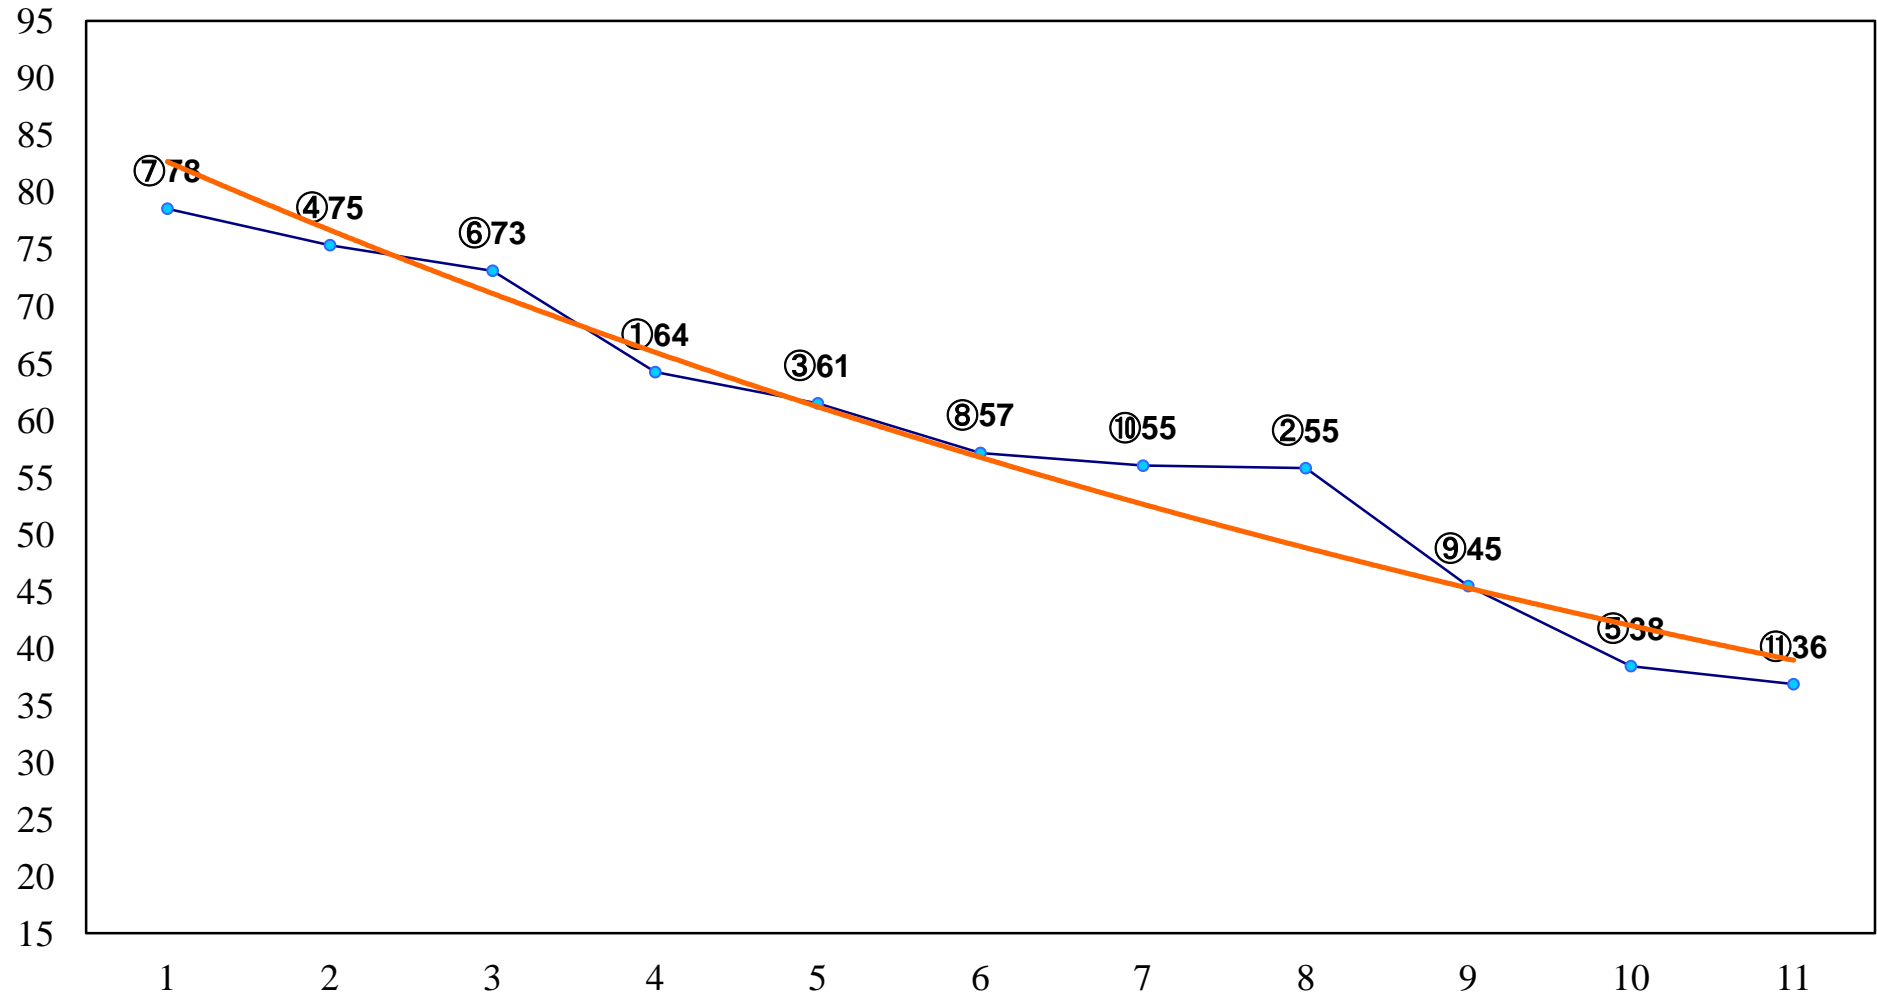

2016年03月02日(水) 川崎競馬 1R 11:10
C3九十 左1500m

2016年03月02日(水) 川崎競馬 2R 11:40
C3九十 左1500m

2016年03月02日(水) 川崎競馬 3R 12:10
C3七八 左1400m

2016年03月02日(水) 川崎競馬 4R 12:40
C3七八 左1400m

2016年03月02日(水) 川崎競馬 5R 13:10
C2七八九 左1400m