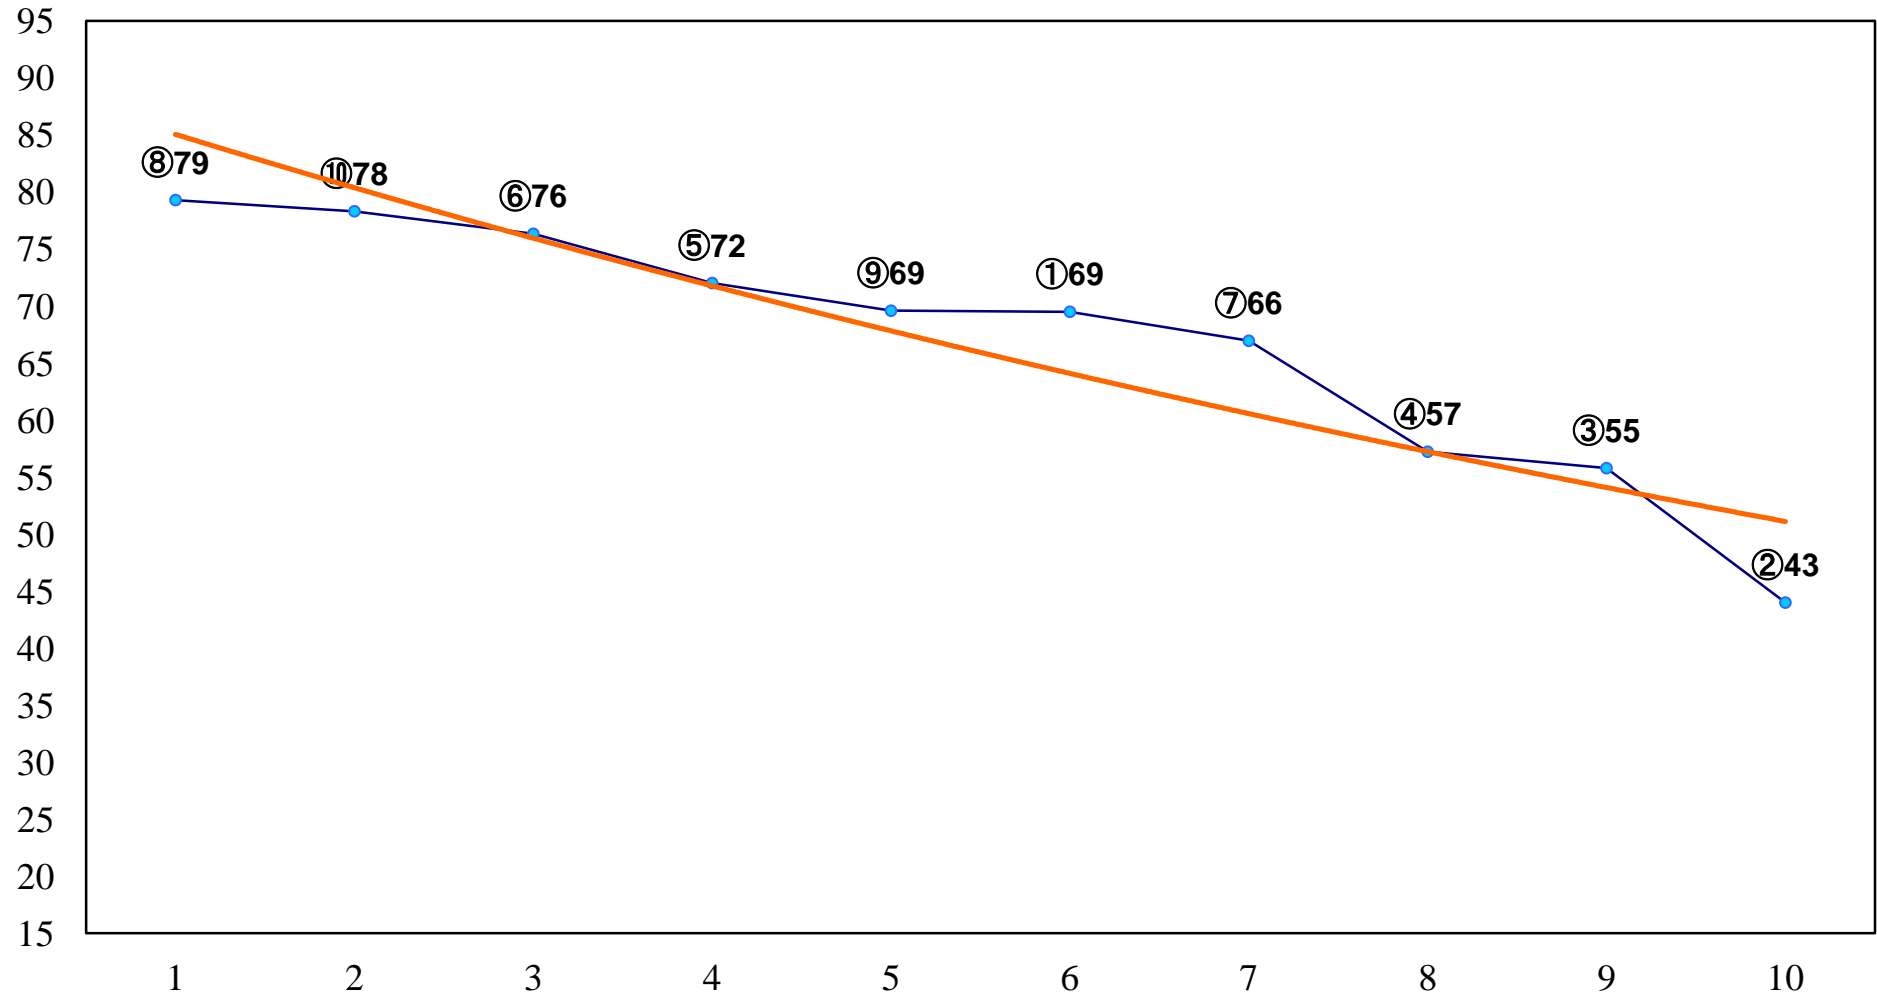

2016年03月02日(水) 川崎競馬 11R 16:30
エンプレス杯JpnII 左2100m

2016年03月02日(水) 川崎競馬 12R 17:10
春光特別B3二 左1500m