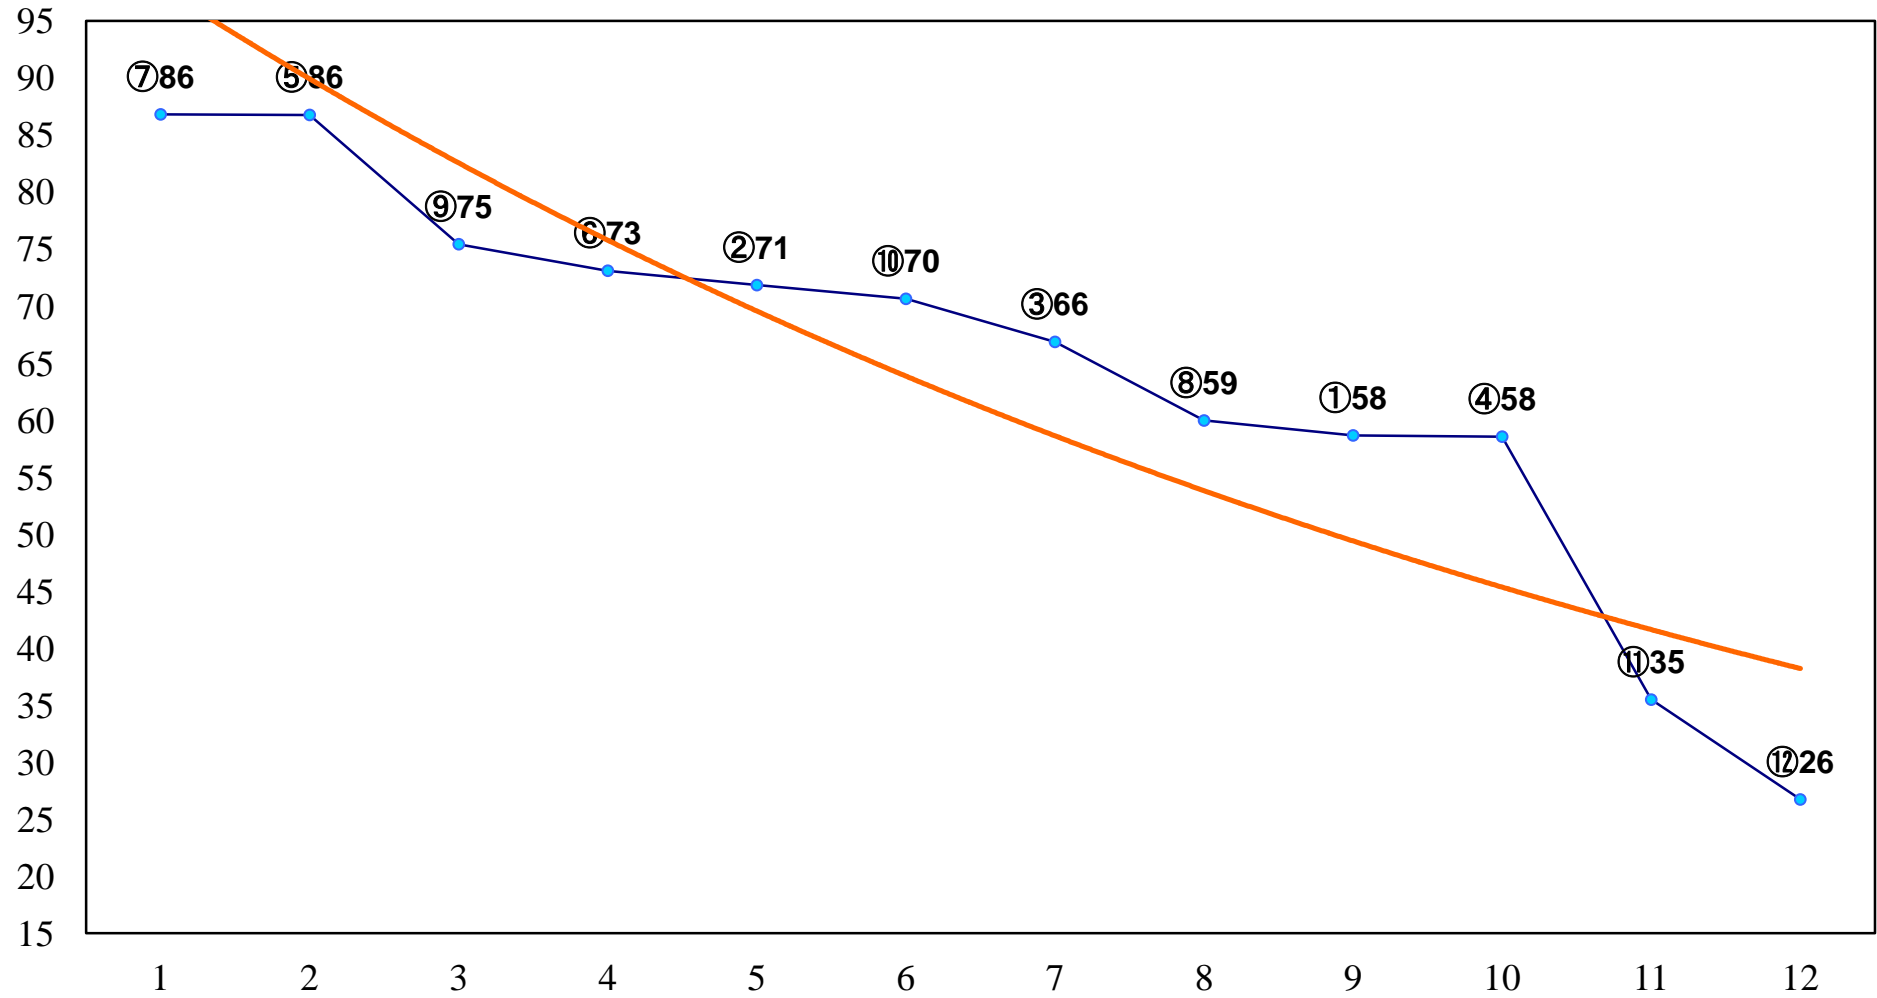

2016年03月02日(水) 川崎競馬 1R 11:10
C3九十 左1500m

2016年03月02日(水) 川崎競馬 2R 11:40
C3九十 左1500m

2016年03月02日(水) 川崎競馬 3R 12:10
C3七八 左1400m

2016年03月02日(水) 川崎競馬 4R 12:40
C3七八 左1400m

2016年03月02日(水) 川崎競馬 5R 13:10
C2七八九 左1400m