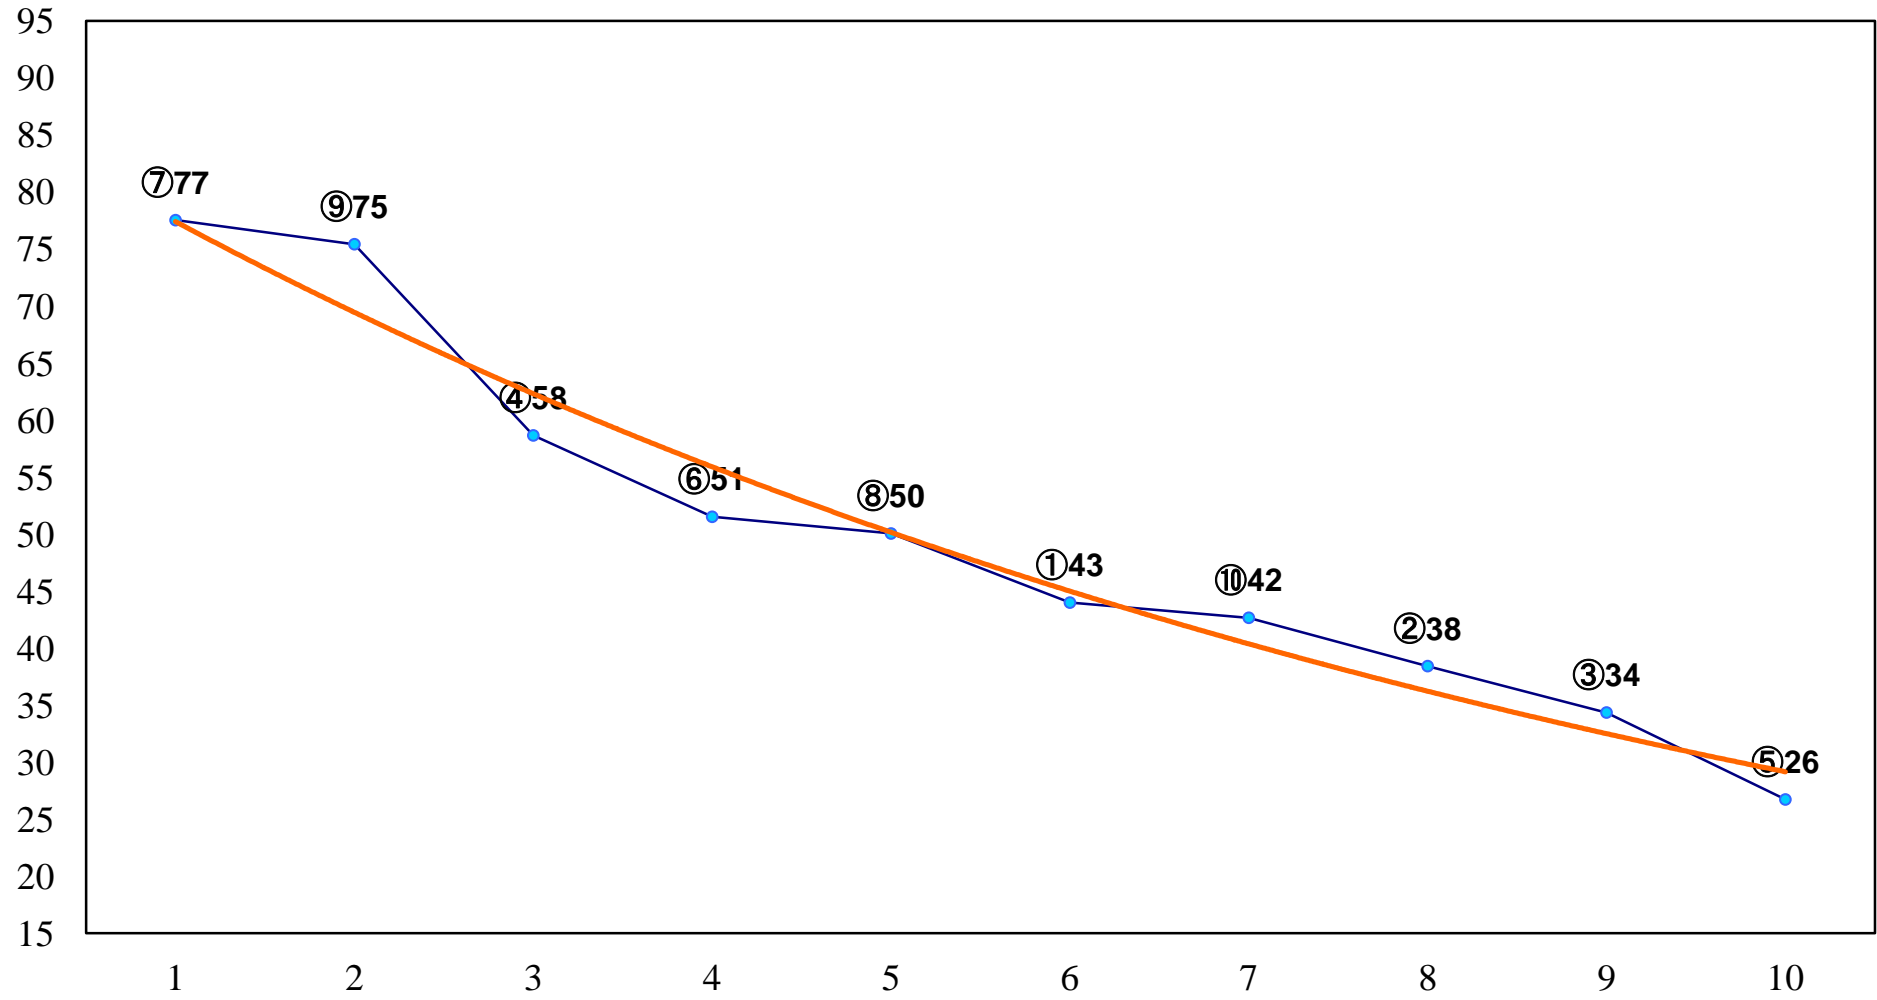

2016年03月02日(水) 川崎競馬 1R 11:10
C3九十 左1500m

2016年03月02日(水) 川崎競馬 2R 11:40
C3九十 左1500m

2016年03月02日(水) 川崎競馬 3R 12:10
C3七八 左1400m

2016年03月02日(水) 川崎競馬 4R 12:40
C3七八 左1400m

2016年03月02日(水) 川崎競馬 5R 13:10
C2七八九 左1400m