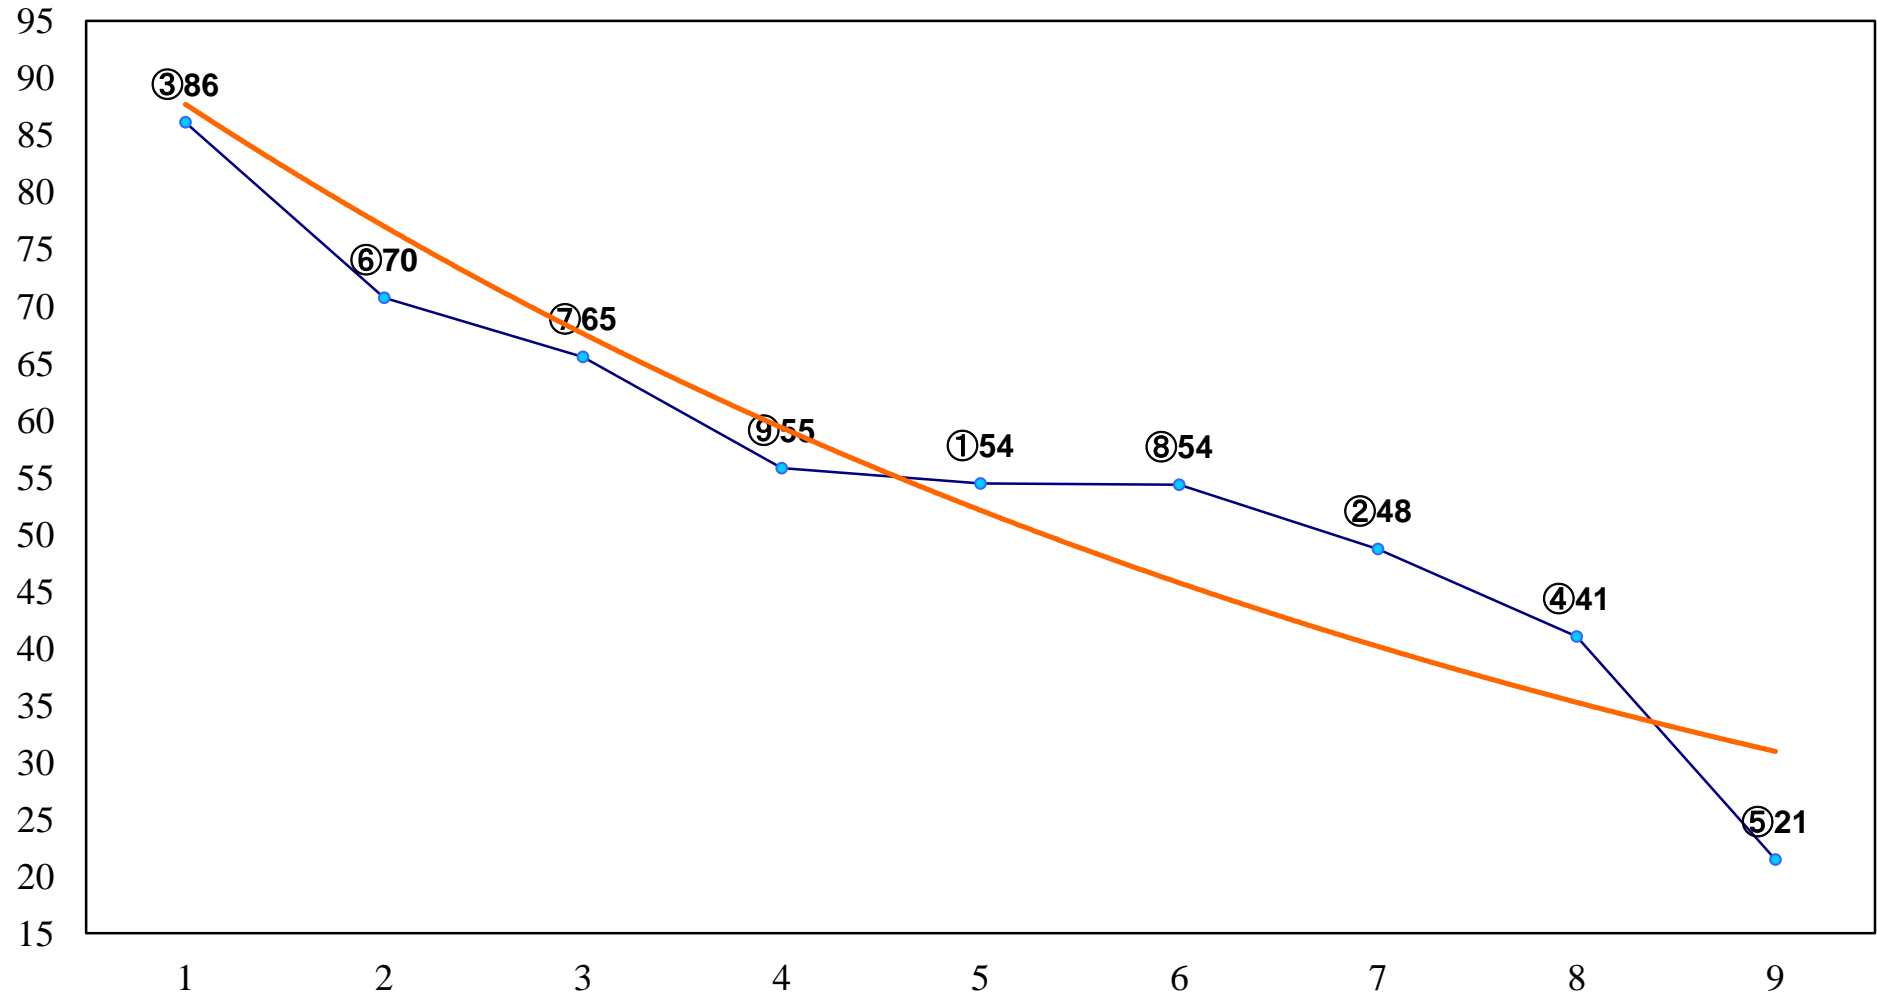

2016年03月02日(水) 川崎競馬 1R 11:10
C3九十 左1500m

2016年03月02日(水) 川崎競馬 2R 11:40
C3九十 左1500m

2016年03月02日(水) 川崎競馬 3R 12:10
C3七八 左1400m

2016年03月02日(水) 川崎競馬 4R 12:40
C3七八 左1400m

2016年03月02日(水) 川崎競馬 5R 13:10
C2七八九 左1400m