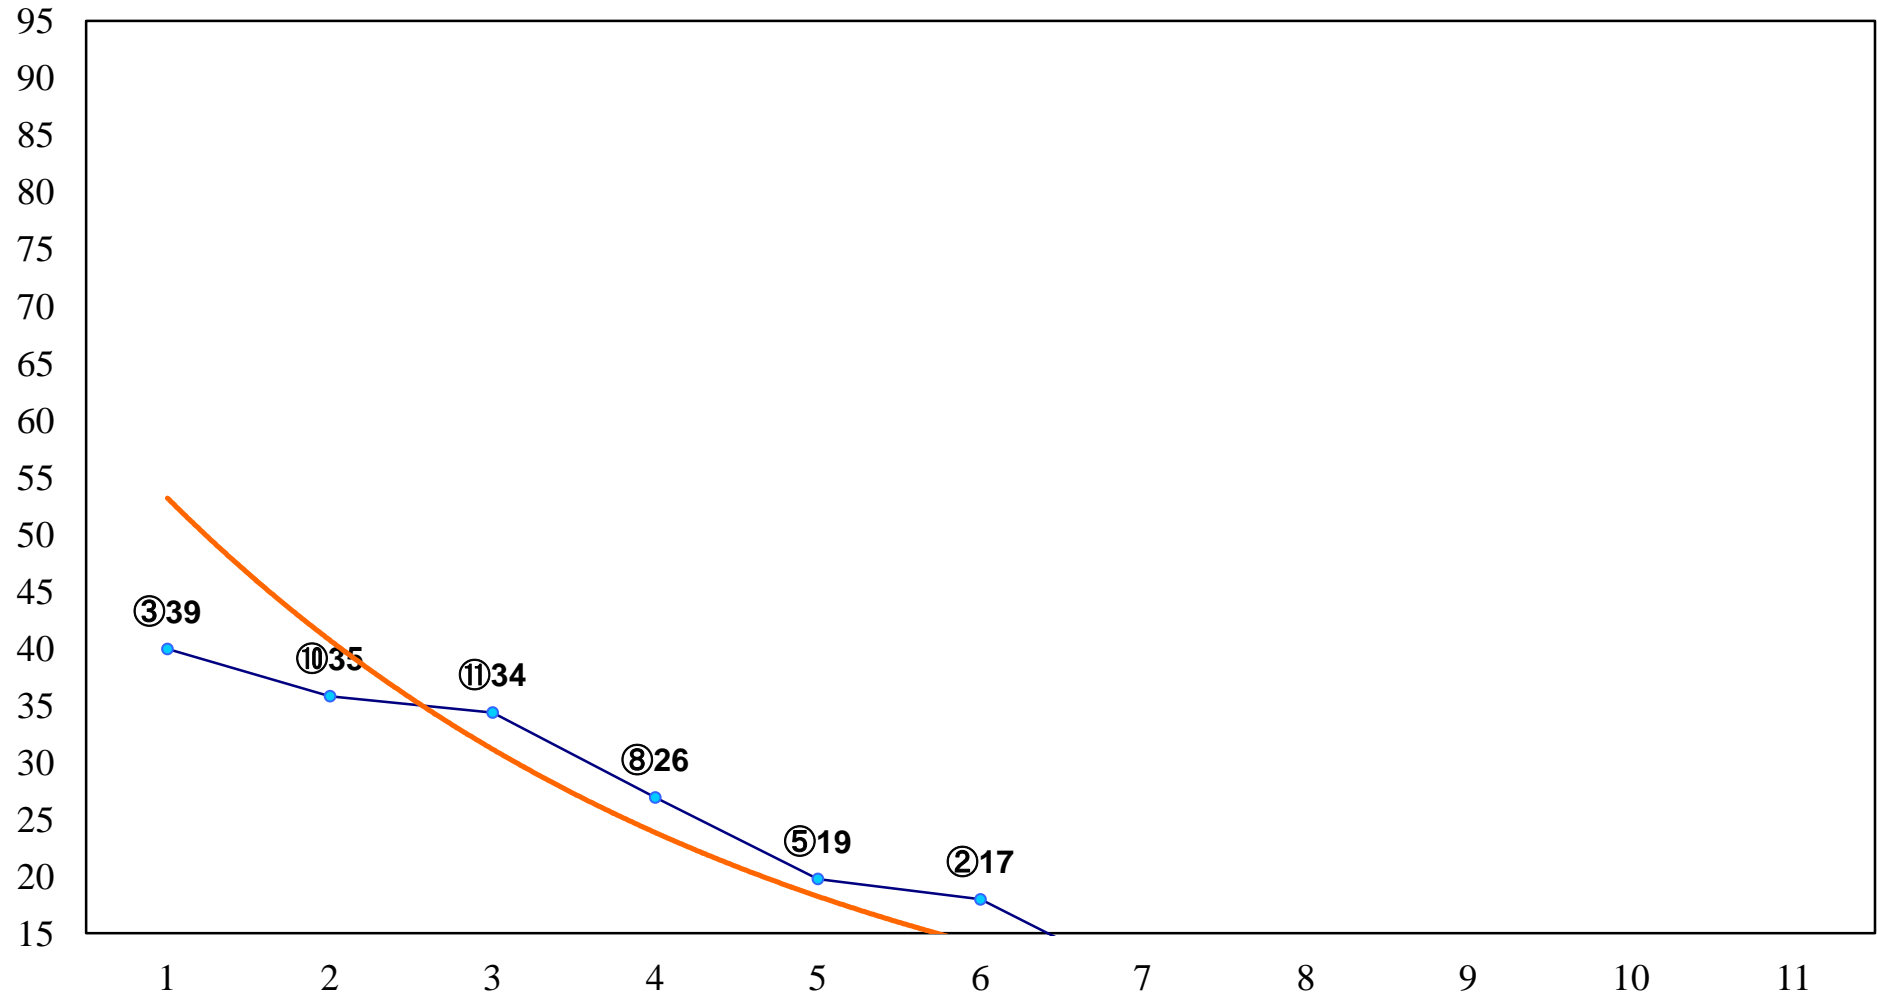

2016年03月02日(水) 川崎競馬 8R 14:40
春風賞3歳200万未満選定馬 左900m