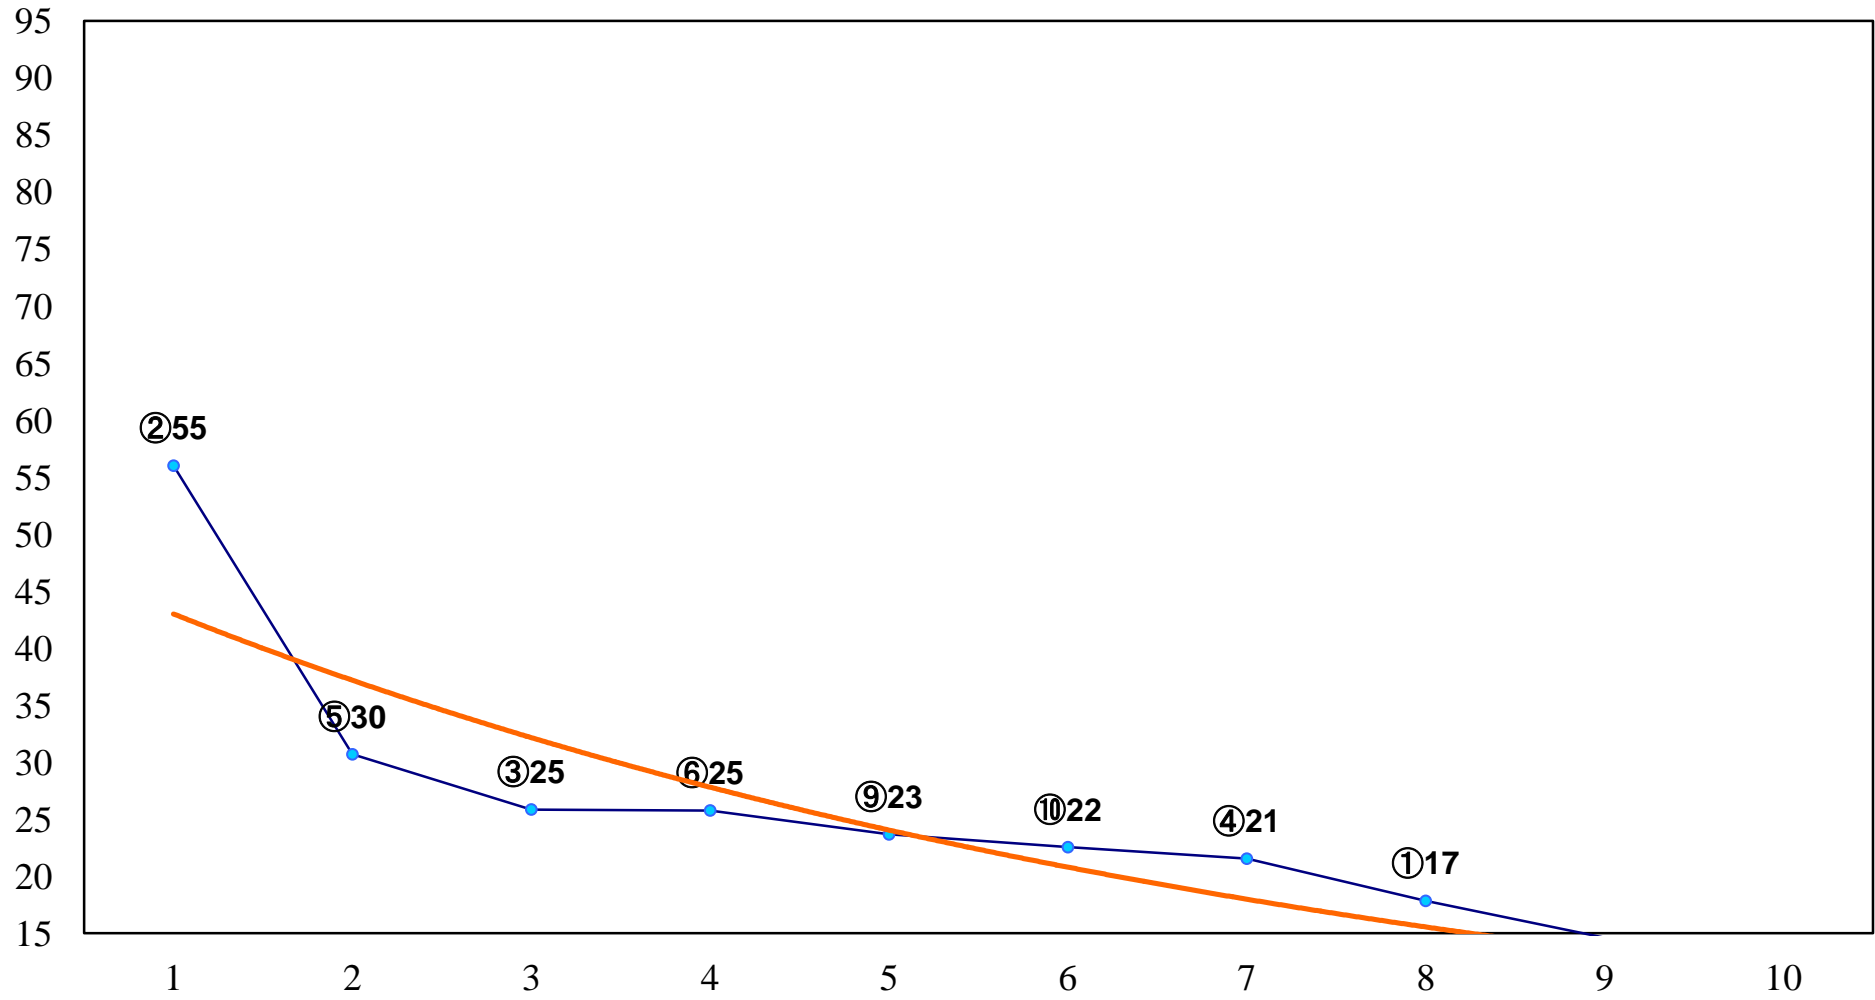

2016年03月03日(木) 川崎競馬 1R 11:20  
3歳8口 左1400m

2016年03月03日(木) 川崎競馬 2R 11:50  
3歳7イ 左1400m

2016年03月03日(木) 川崎競馬 4R 12:50  
C3四五六 左1500m

2016年03月03日(木) 川崎競馬 5R 13:20  
C3四五六 左1500m

2016年03月03日(木) 川崎競馬 6R 13:50  
ファースト賞C3選定馬 左900m