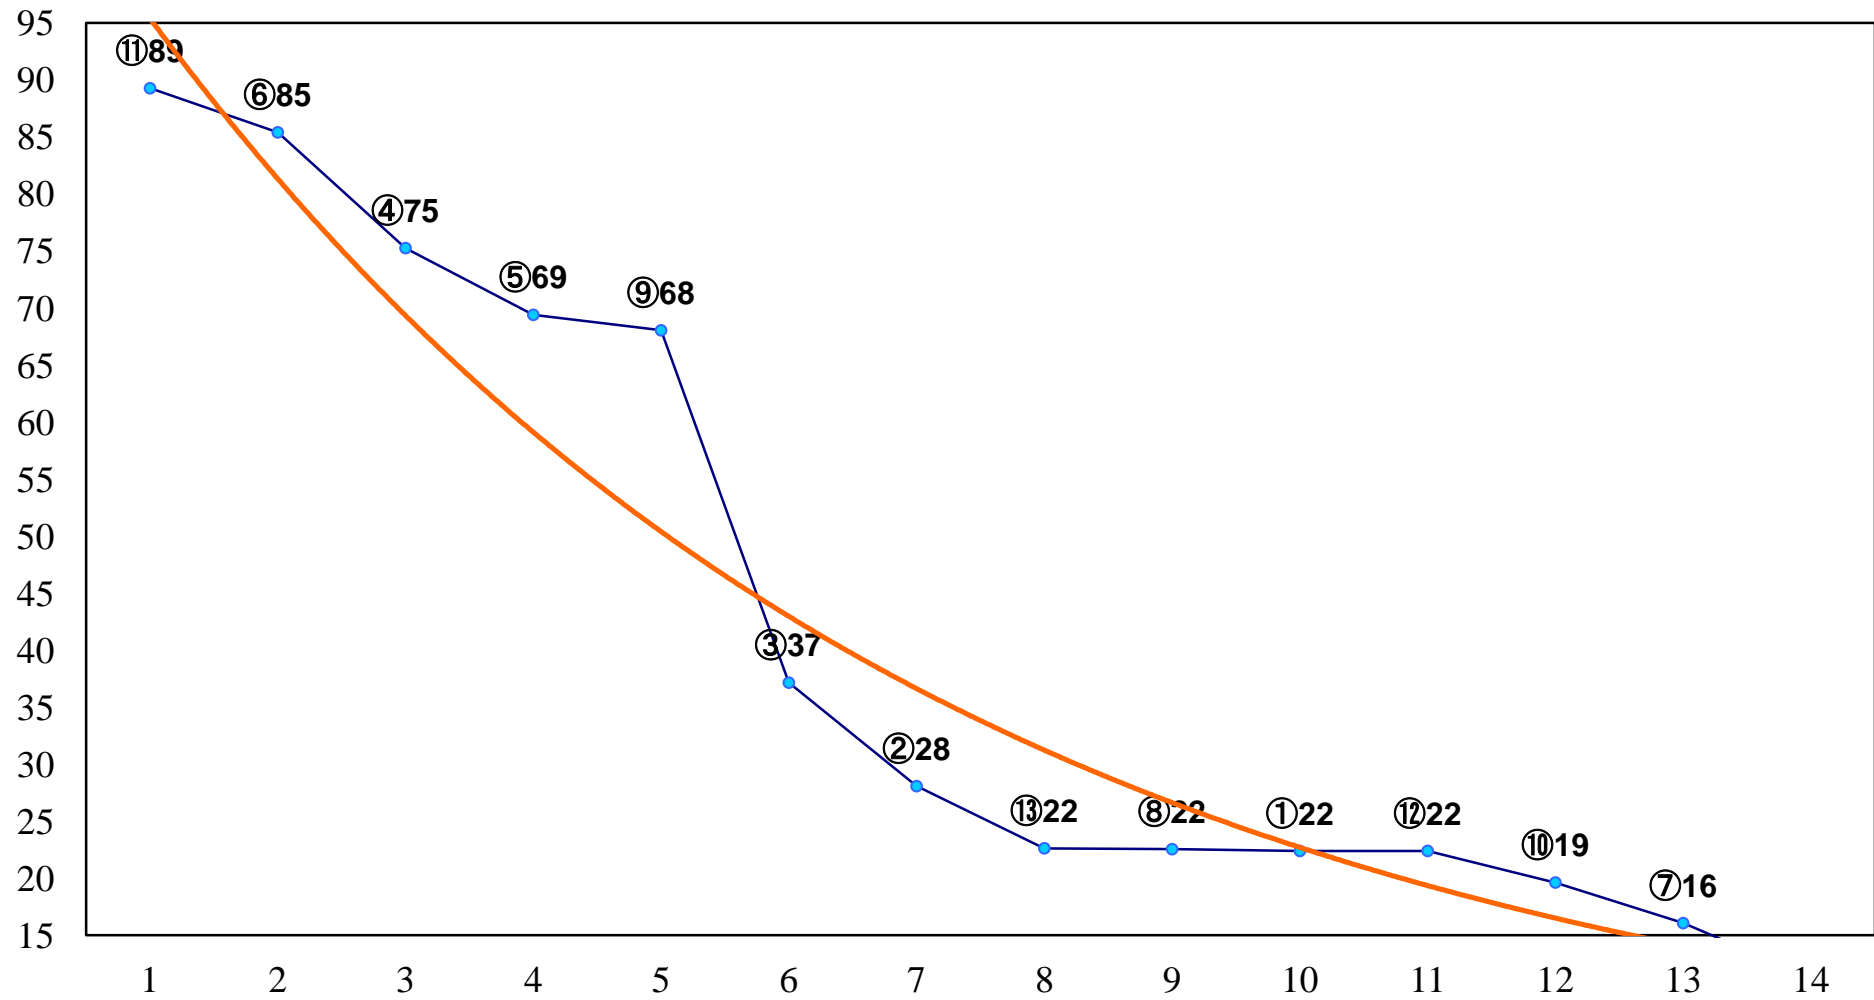

2016年03月03日(木) 川崎競馬 11R 16:35  
桜月特別B1二B2一 左2000m

2016年03月03日(木) 川崎競馬 12R 17:10

沈丁花特別C2二 左1500m