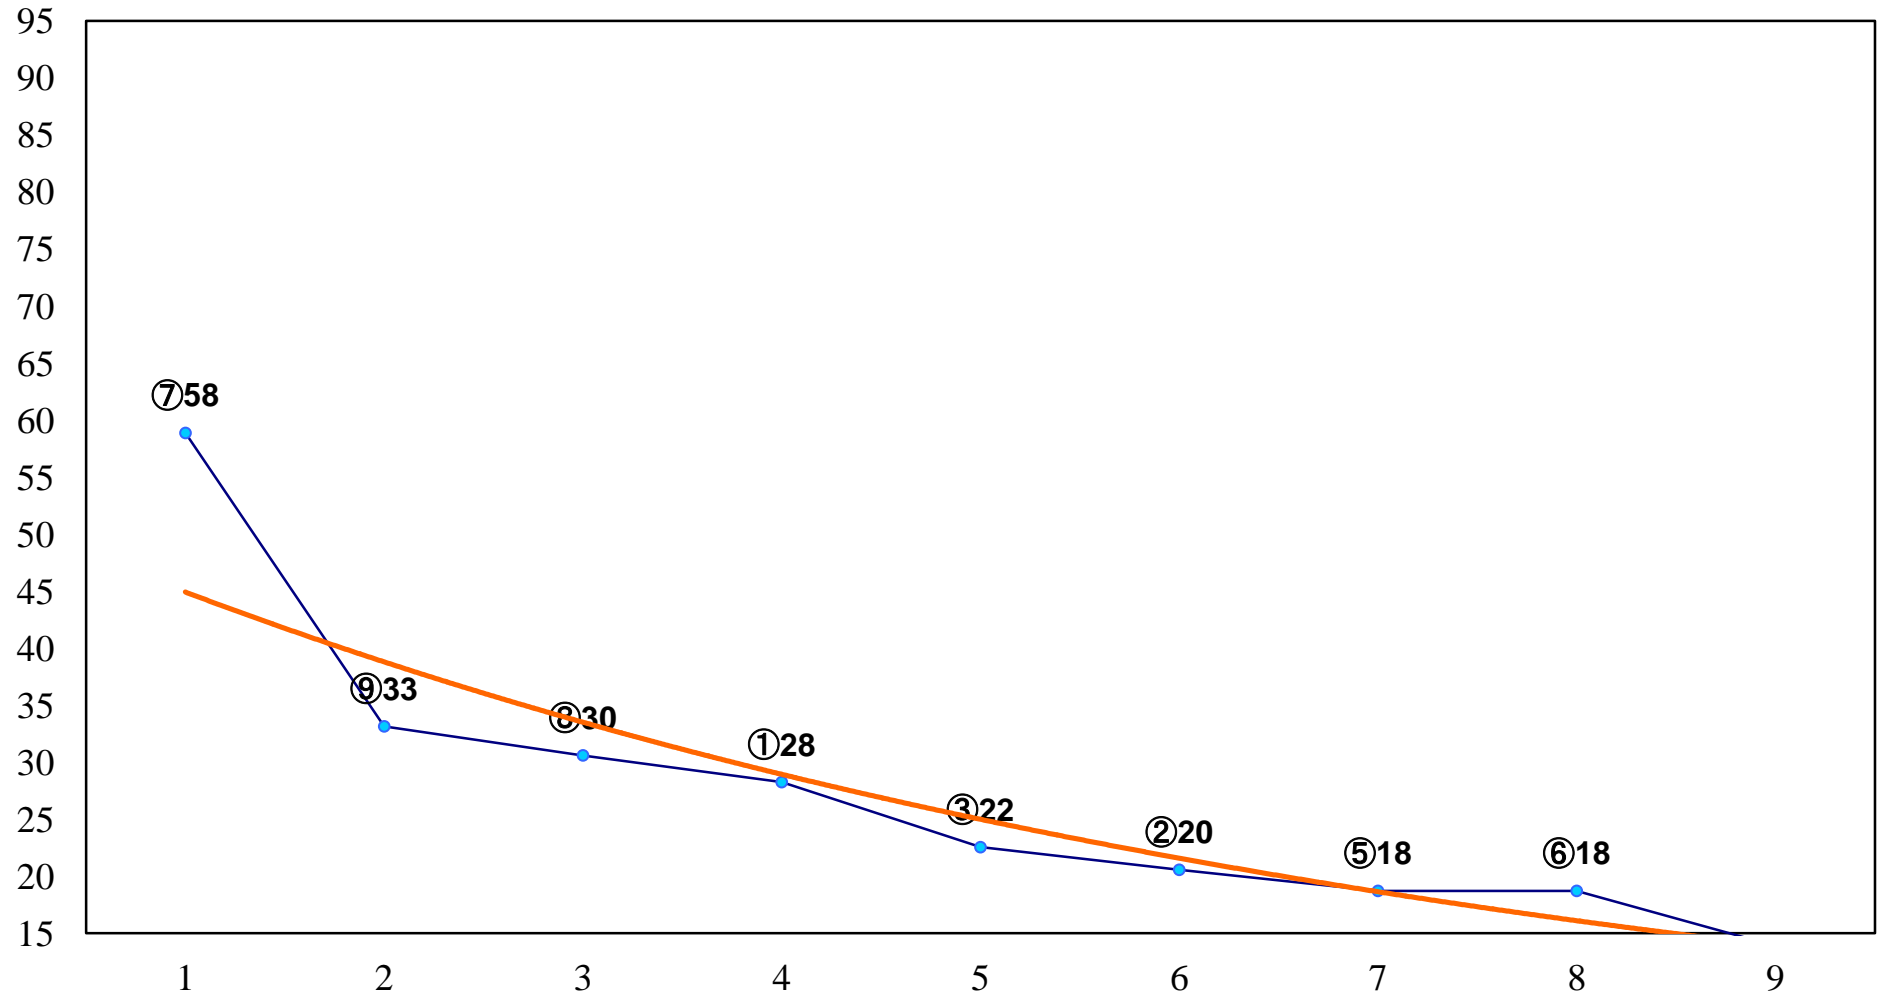

2016年03月03日(木) 川崎競馬 1R 11:20  
3歳8口 左1400m

2016年03月03日(木) 川崎競馬 2R 11:50  
3歳7イ 左1400m

2016年03月03日(木) 川崎競馬 4R 12:50  
C3四五六 左1500m

2016年03月03日(木) 川崎競馬 5R 13:20  
C3四五六 左1500m

2016年03月03日(木) 川崎競馬 6R 13:50  
ファースト賞C3選定馬 左900m