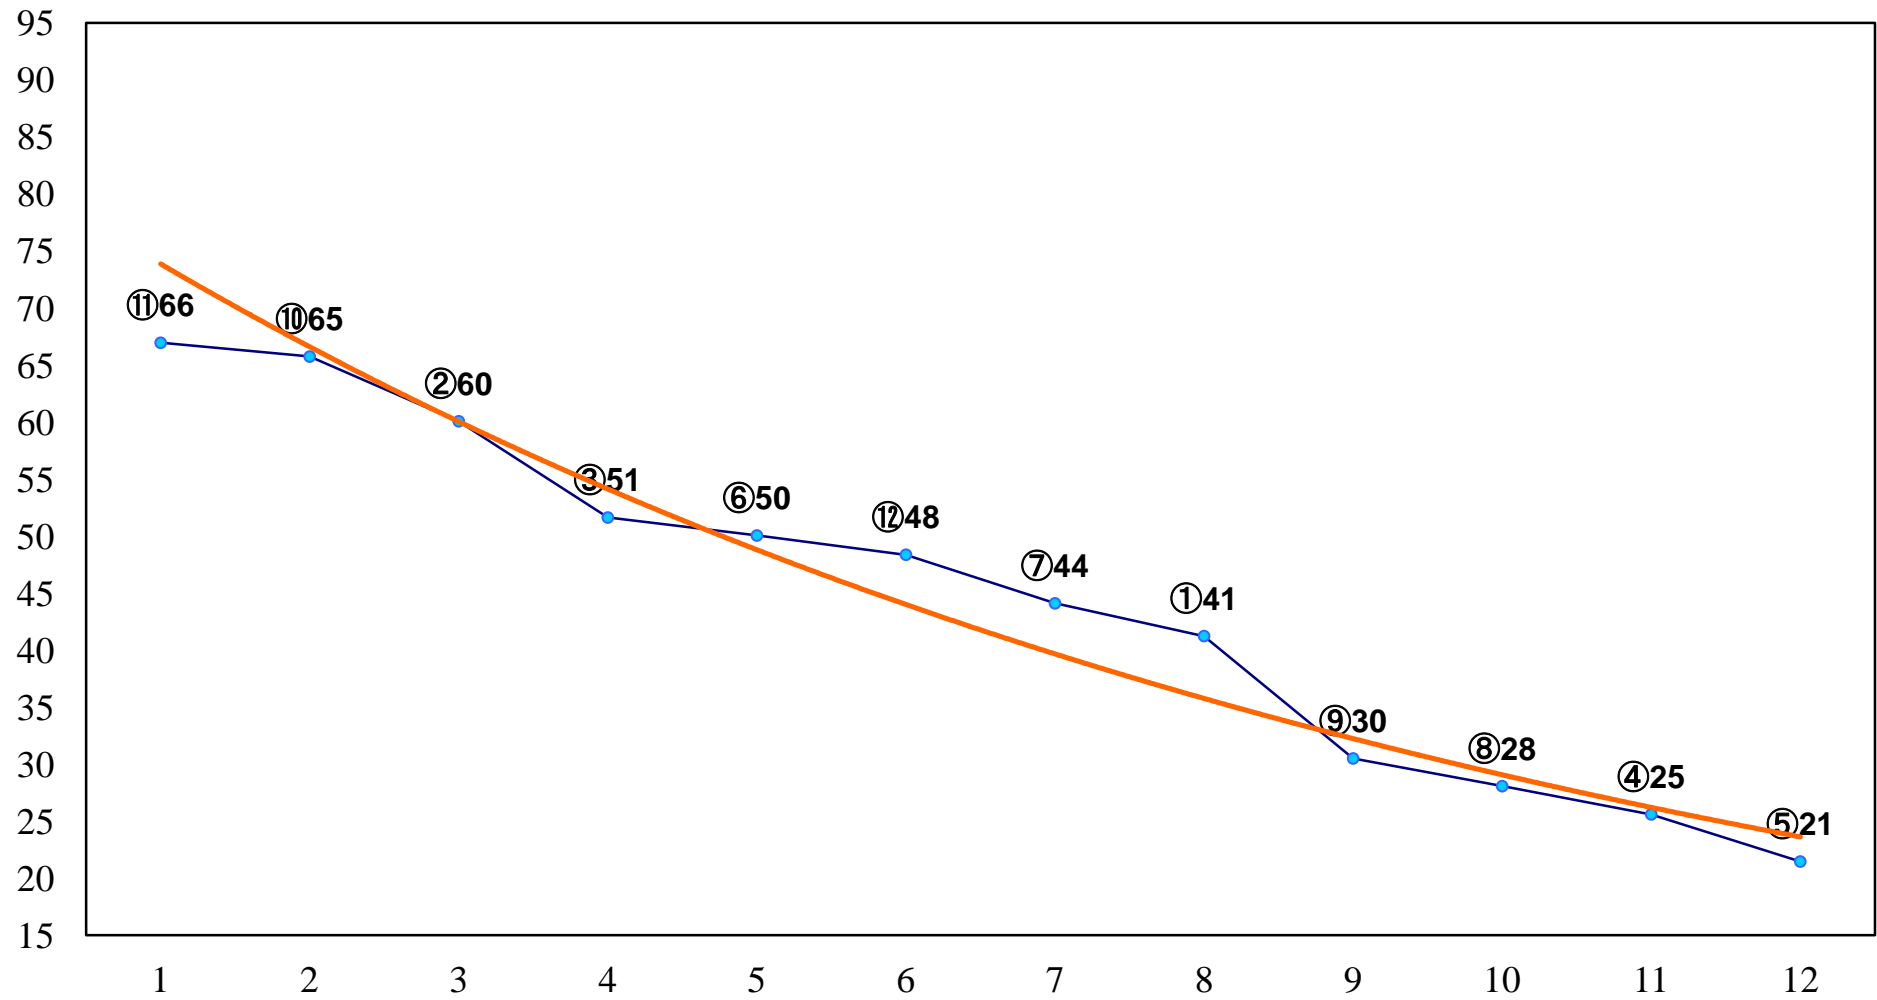

2016年03月03日(木) 川崎競馬 1R 11:20  
3歳8口 左1400m

2016年03月03日(木) 川崎競馬 2R 11:50  
3歳7イ 左1400m

2016年03月03日(木) 川崎競馬 4R 12:50  
C3四五六 左1500m

2016年03月03日(木) 川崎競馬 5R 13:20  
C3四五六 左1500m

2016年03月03日(木) 川崎競馬 6R 13:50  
ファースト賞C3選定馬 左900m