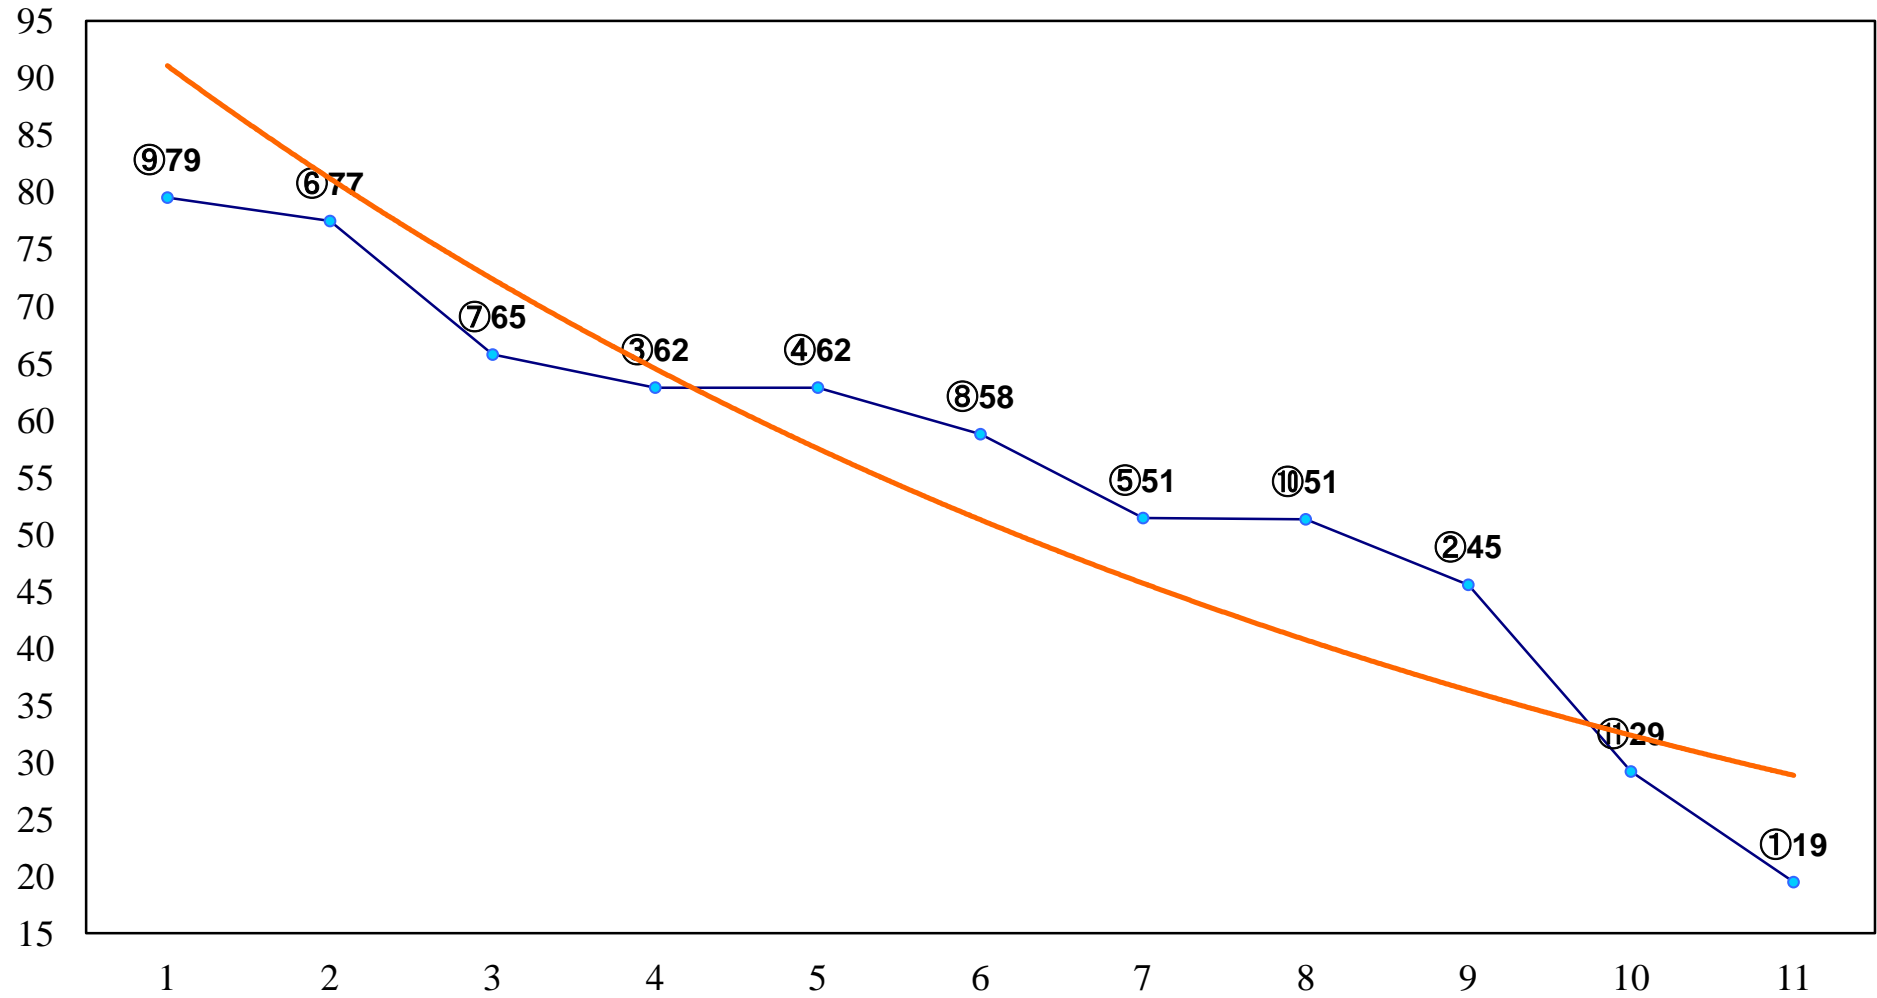

2016年03月03日(木) 川崎競馬 1R 11:20  
3歳8口 左1400m

2016年03月03日(木) 川崎競馬 2R 11:50  
3歳7イ 左1400m

2016年03月03日(木) 川崎競馬 4R 12:50  
C3四五六 左1500m

2016年03月03日(木) 川崎競馬 5R 13:20  
C3四五六 左1500m

2016年03月03日(木) 川崎競馬 6R 13:50  
ファースト賞C3選定馬 左900m