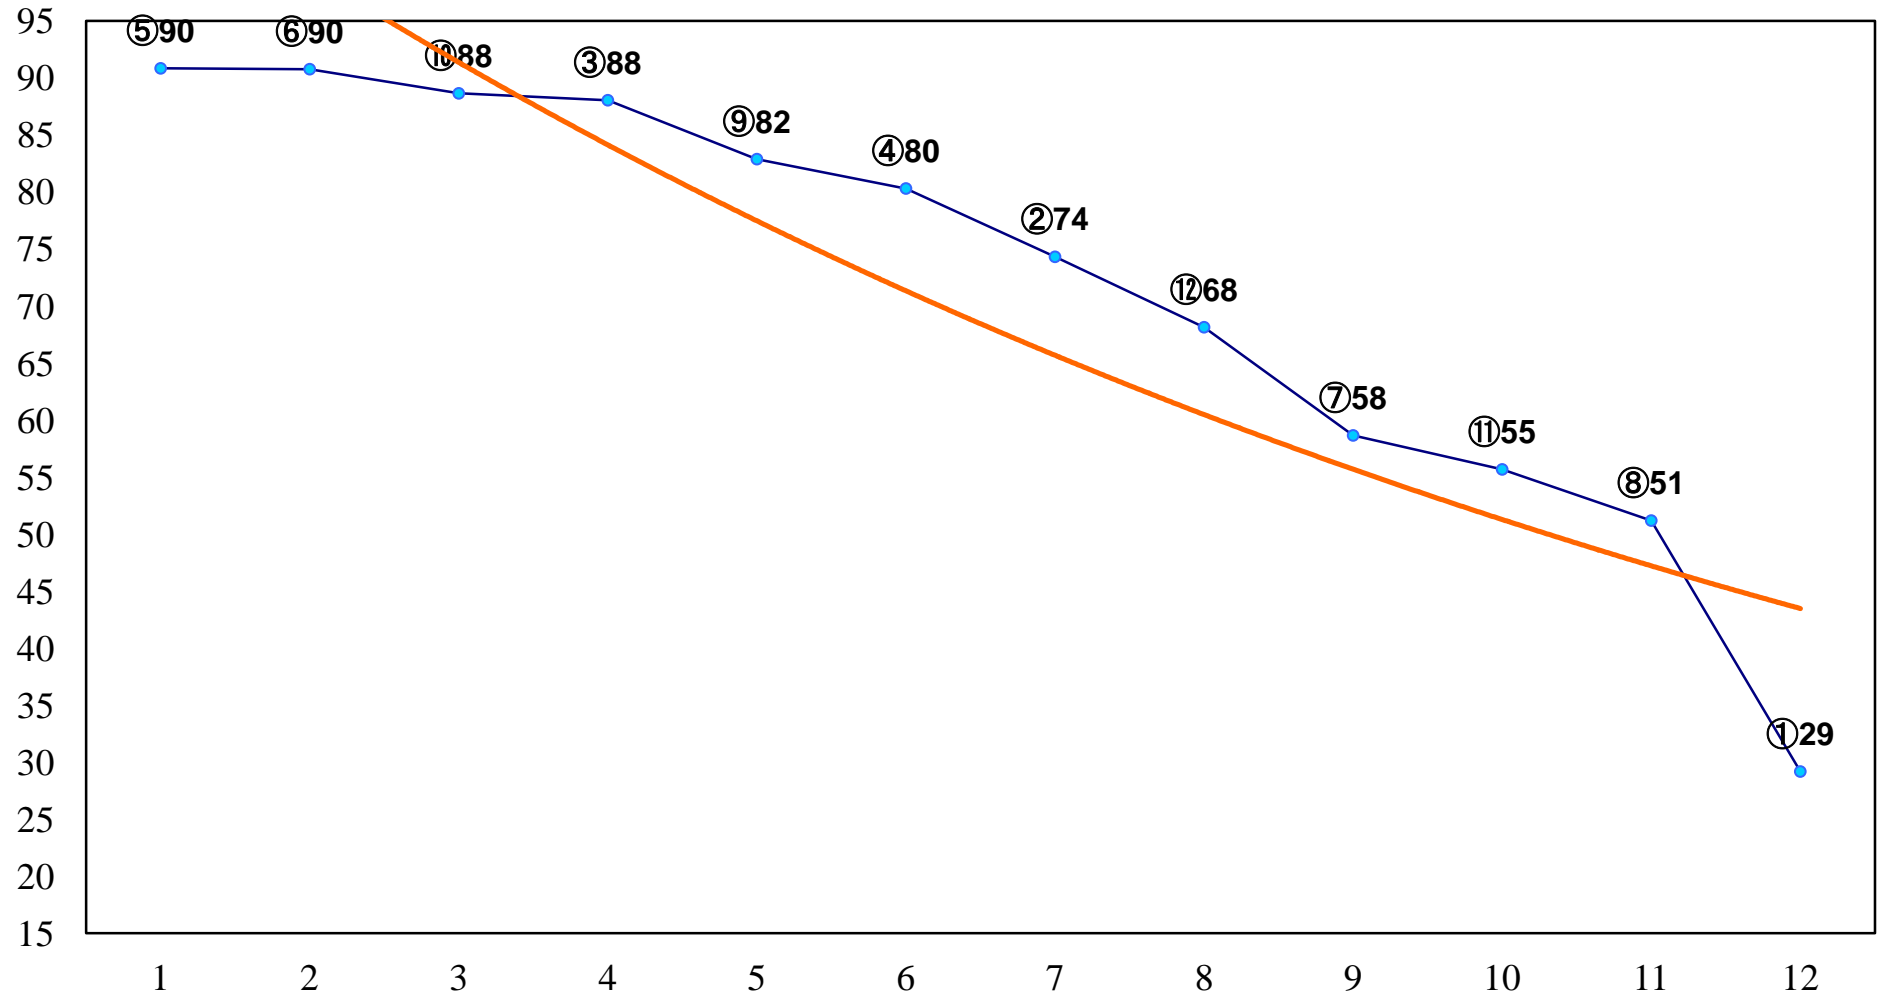

2016年03月03日(木) 川崎競馬 11R 16:35  
桜月特別B1二B2一 左2000m

2016年03月03日(木) 川崎競馬 12R 17:10

沈丁花特別C2二 左1500m