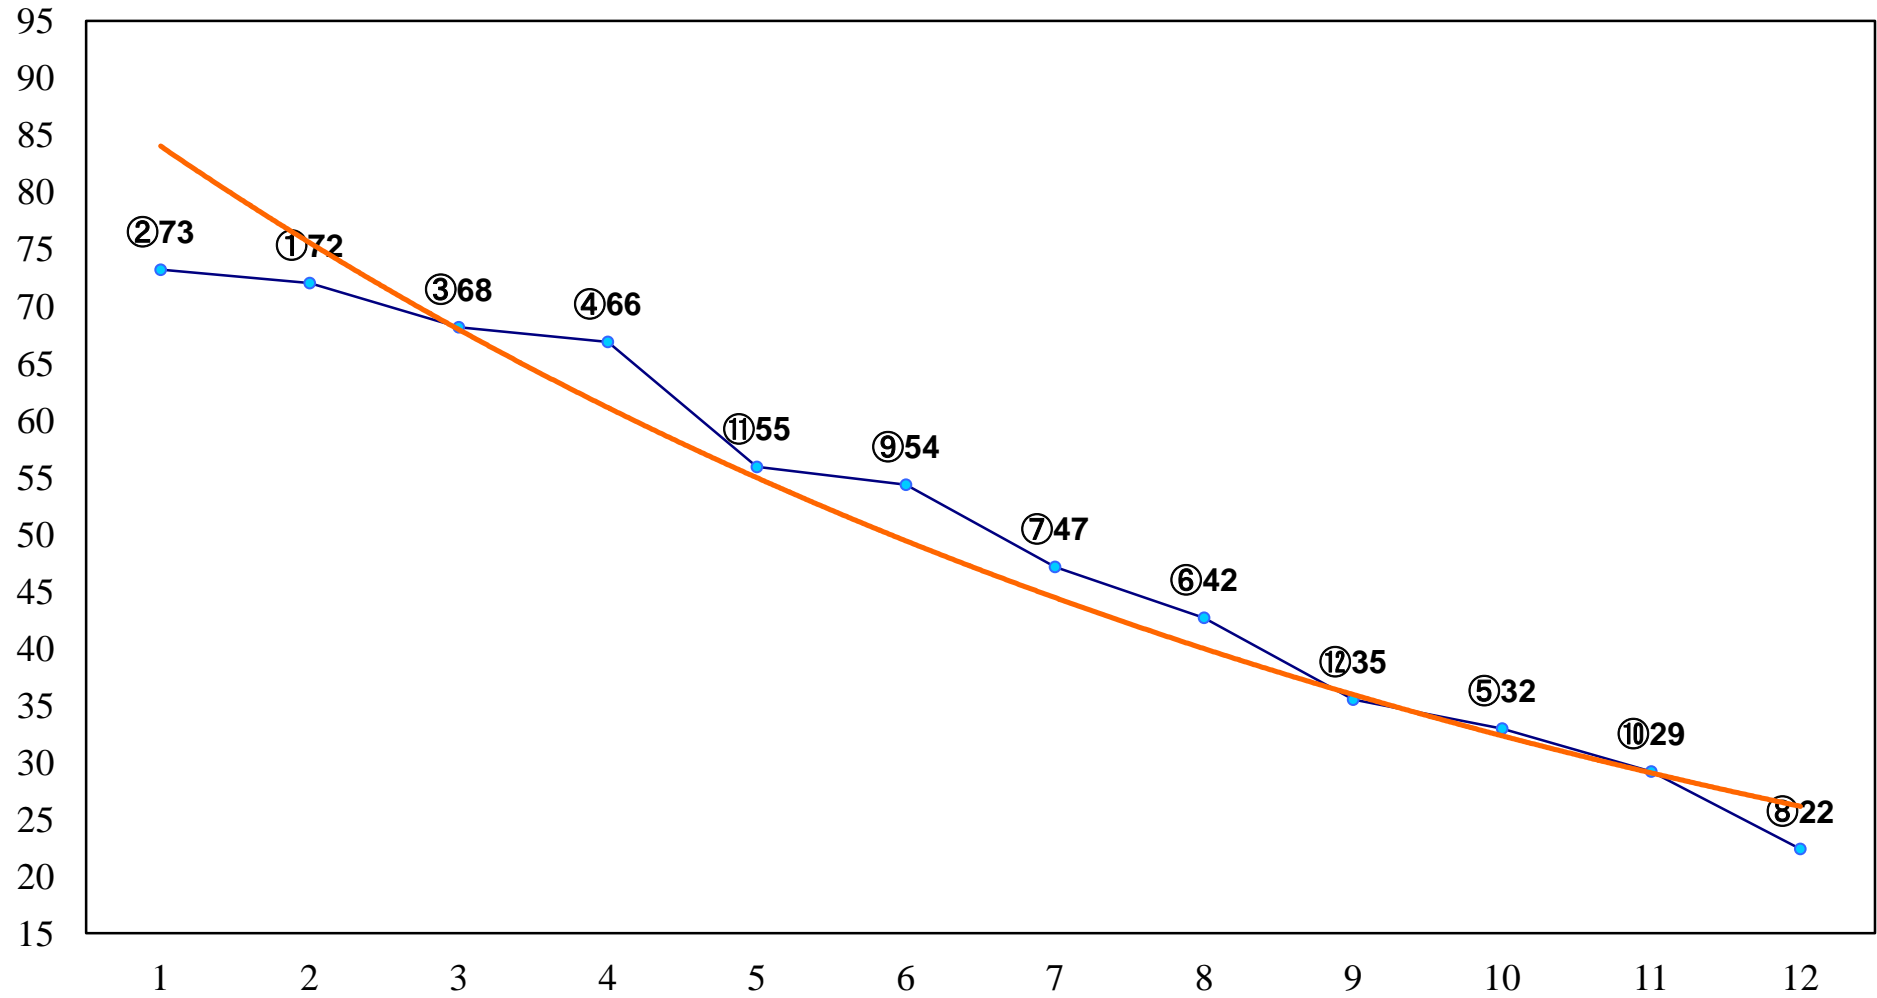

2016年03月03日(木) 川崎競馬 1R 11:20  
3歳8口 左1400m

2016年03月03日(木) 川崎競馬 2R 11:50  
3歳7イ 左1400m

2016年03月03日(木) 川崎競馬 4R 12:50  
C3四五六 左1500m

2016年03月03日(木) 川崎競馬 5R 13:20  
C3四五六 左1500m

2016年03月03日(木) 川崎競馬 6R 13:50  
ファースト賞C3選定馬 左900m