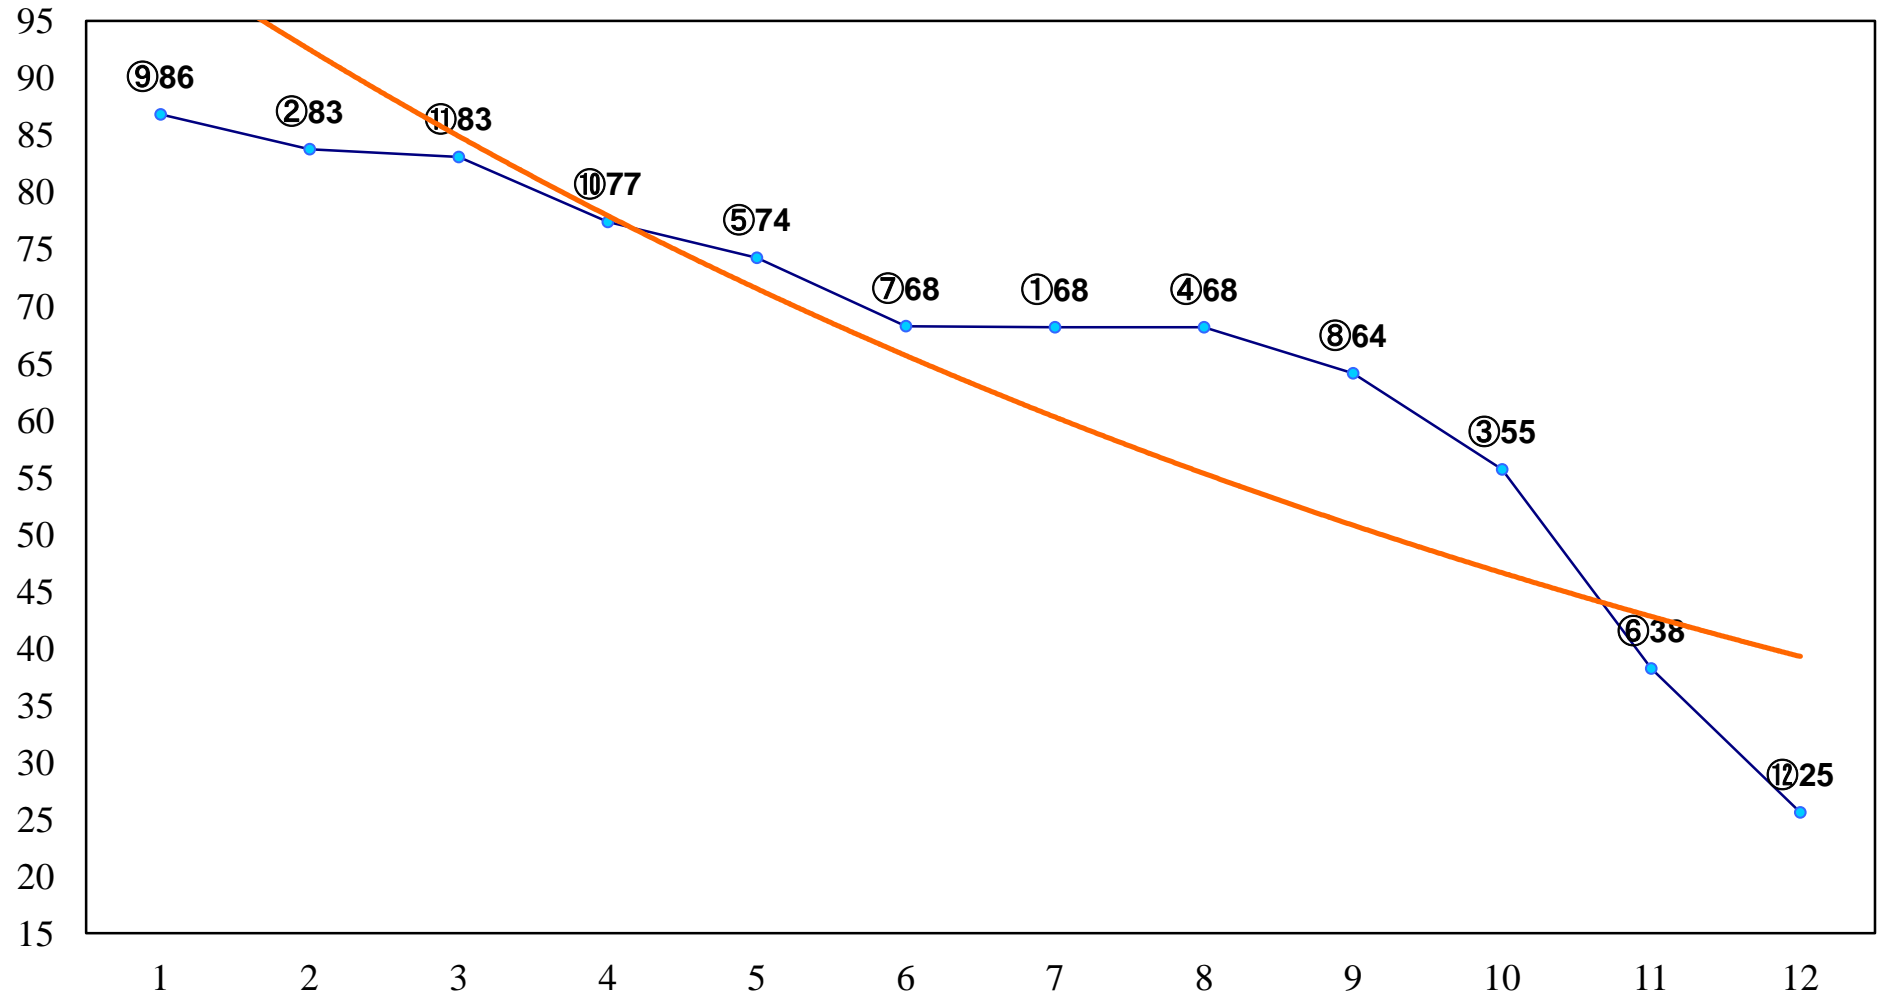

2016年03月03日(木) 川崎競馬 7R 14:20
C1三四 左1400m