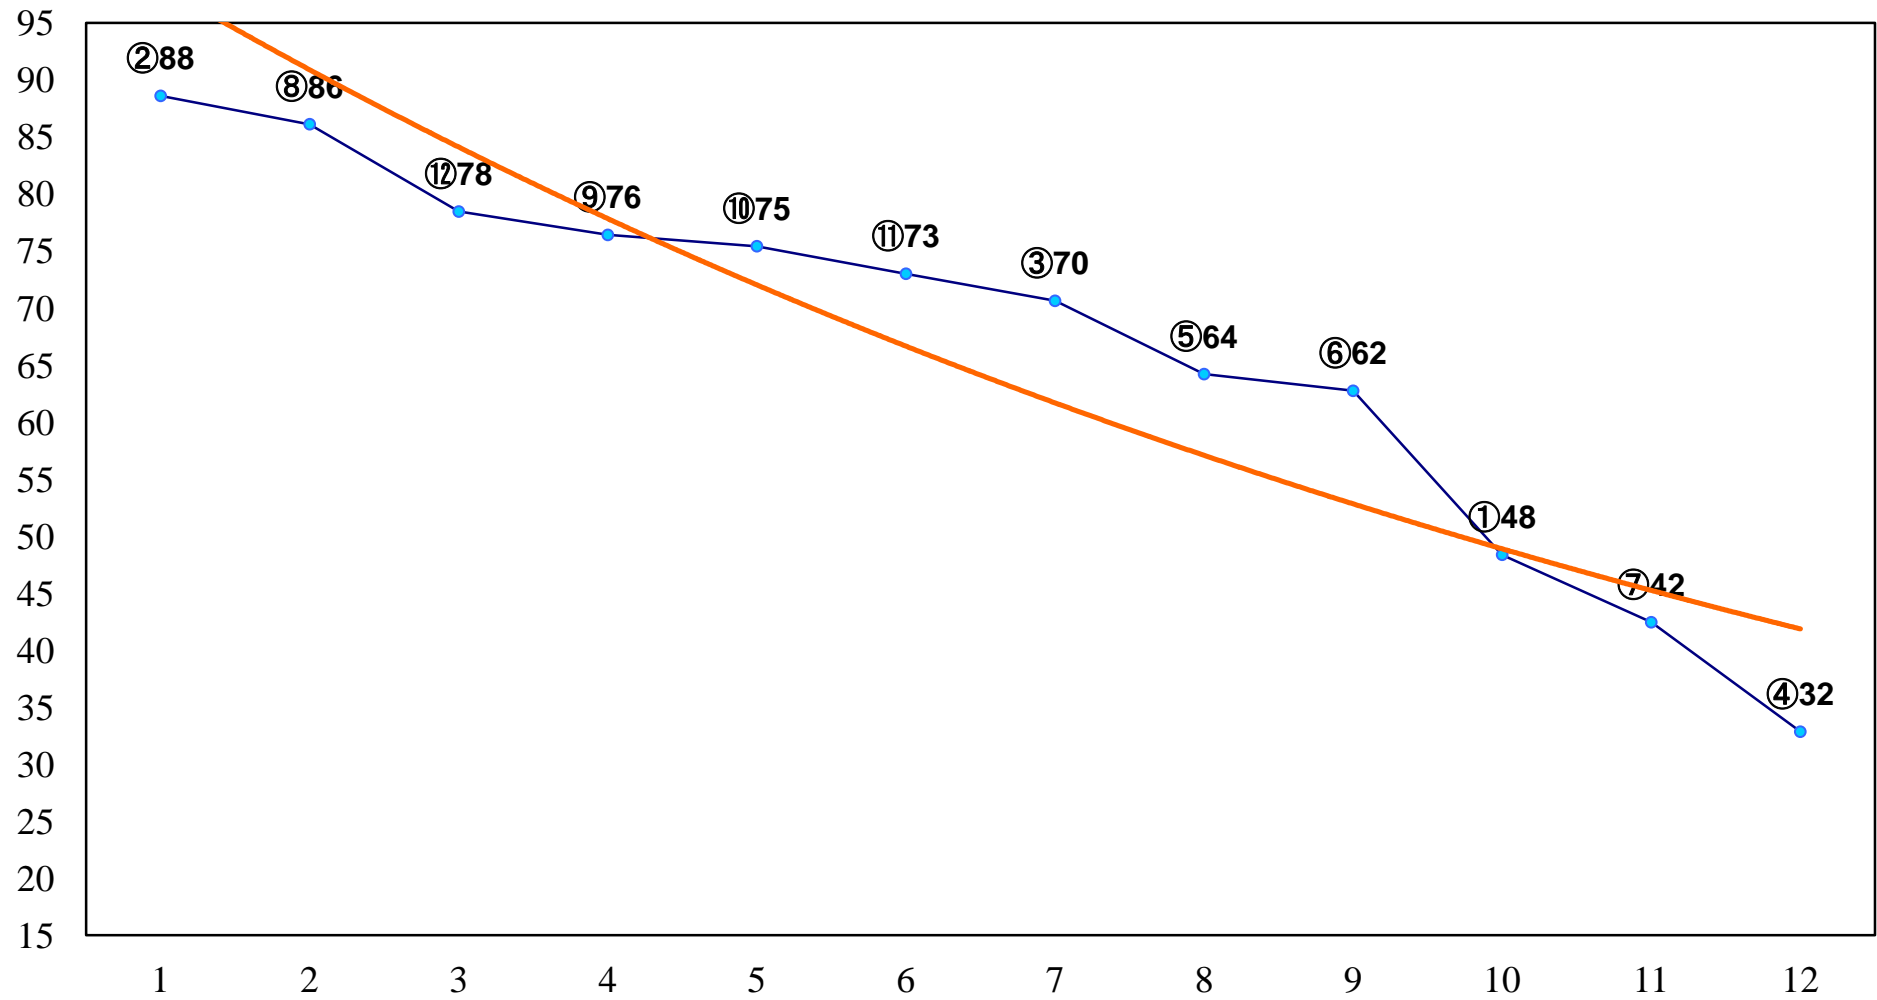

2016年03月03日(木) 川崎競馬 8R 14:50
C1三四 左1400m