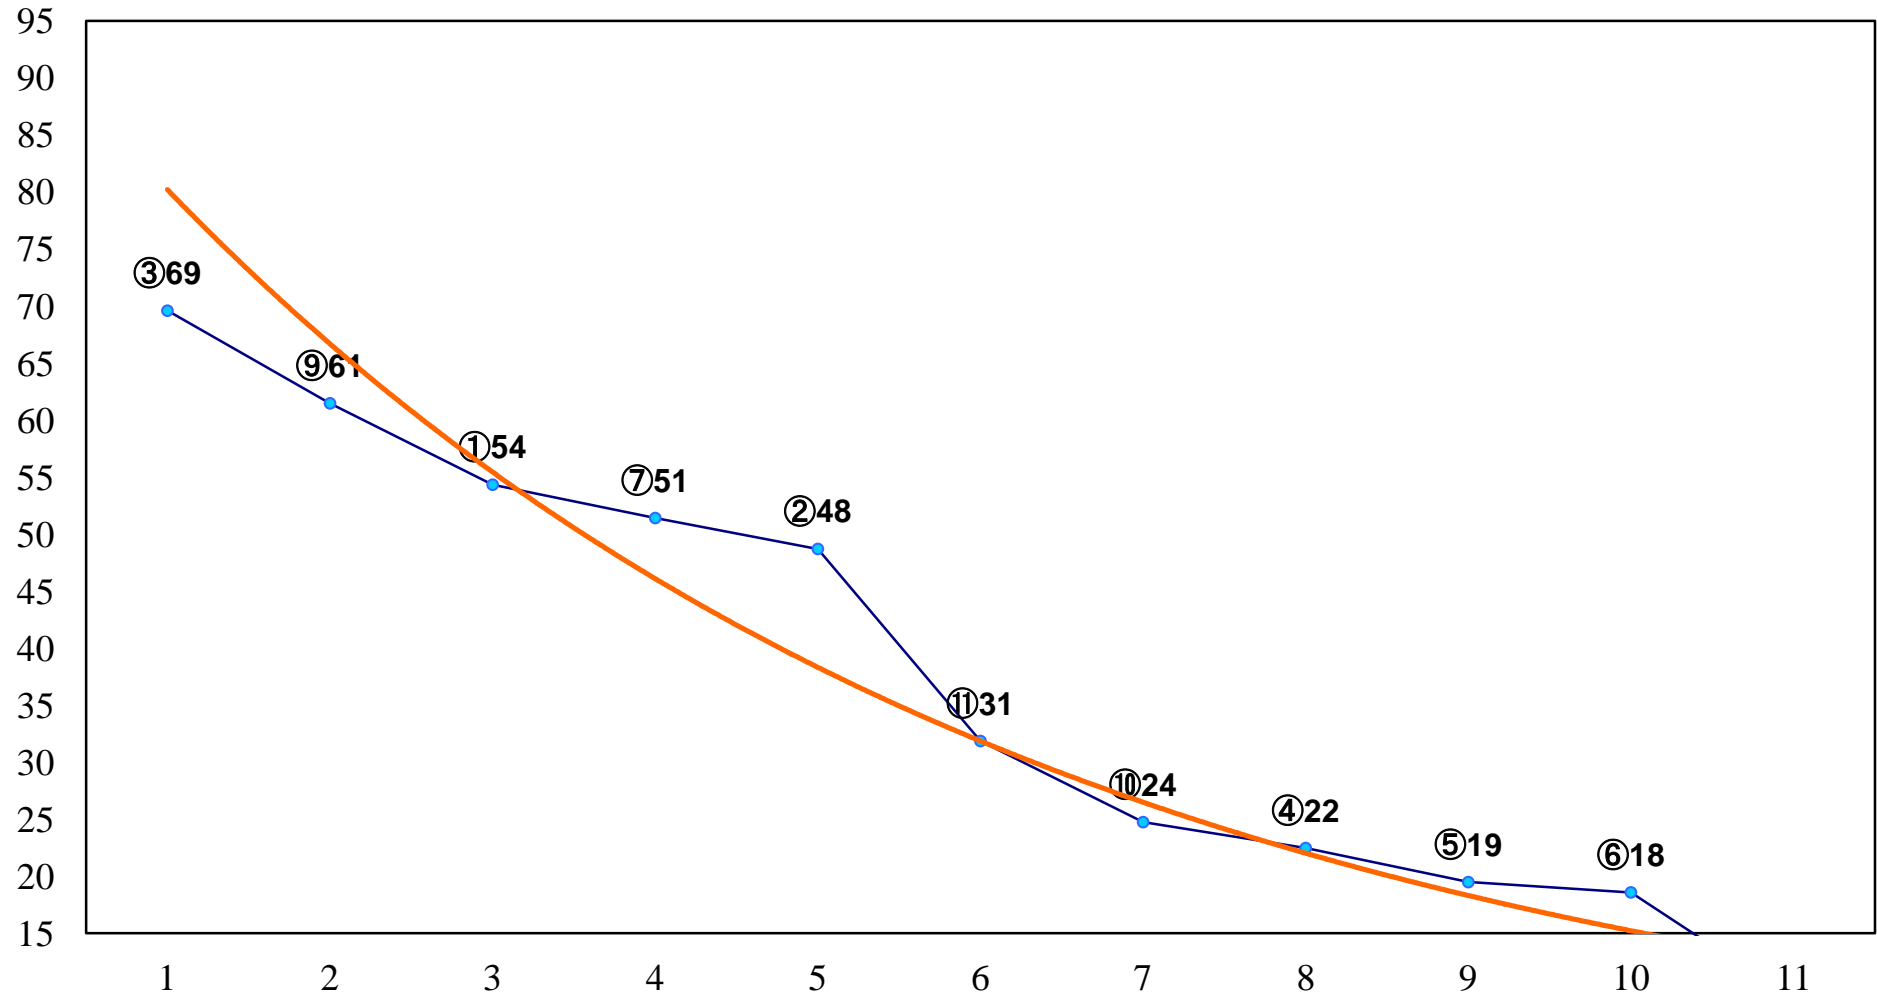

2016年03月03日(木) 川崎競馬 9R 15:25
J交 マーチフラワー賞3歳未格付選定馬J 左1500m