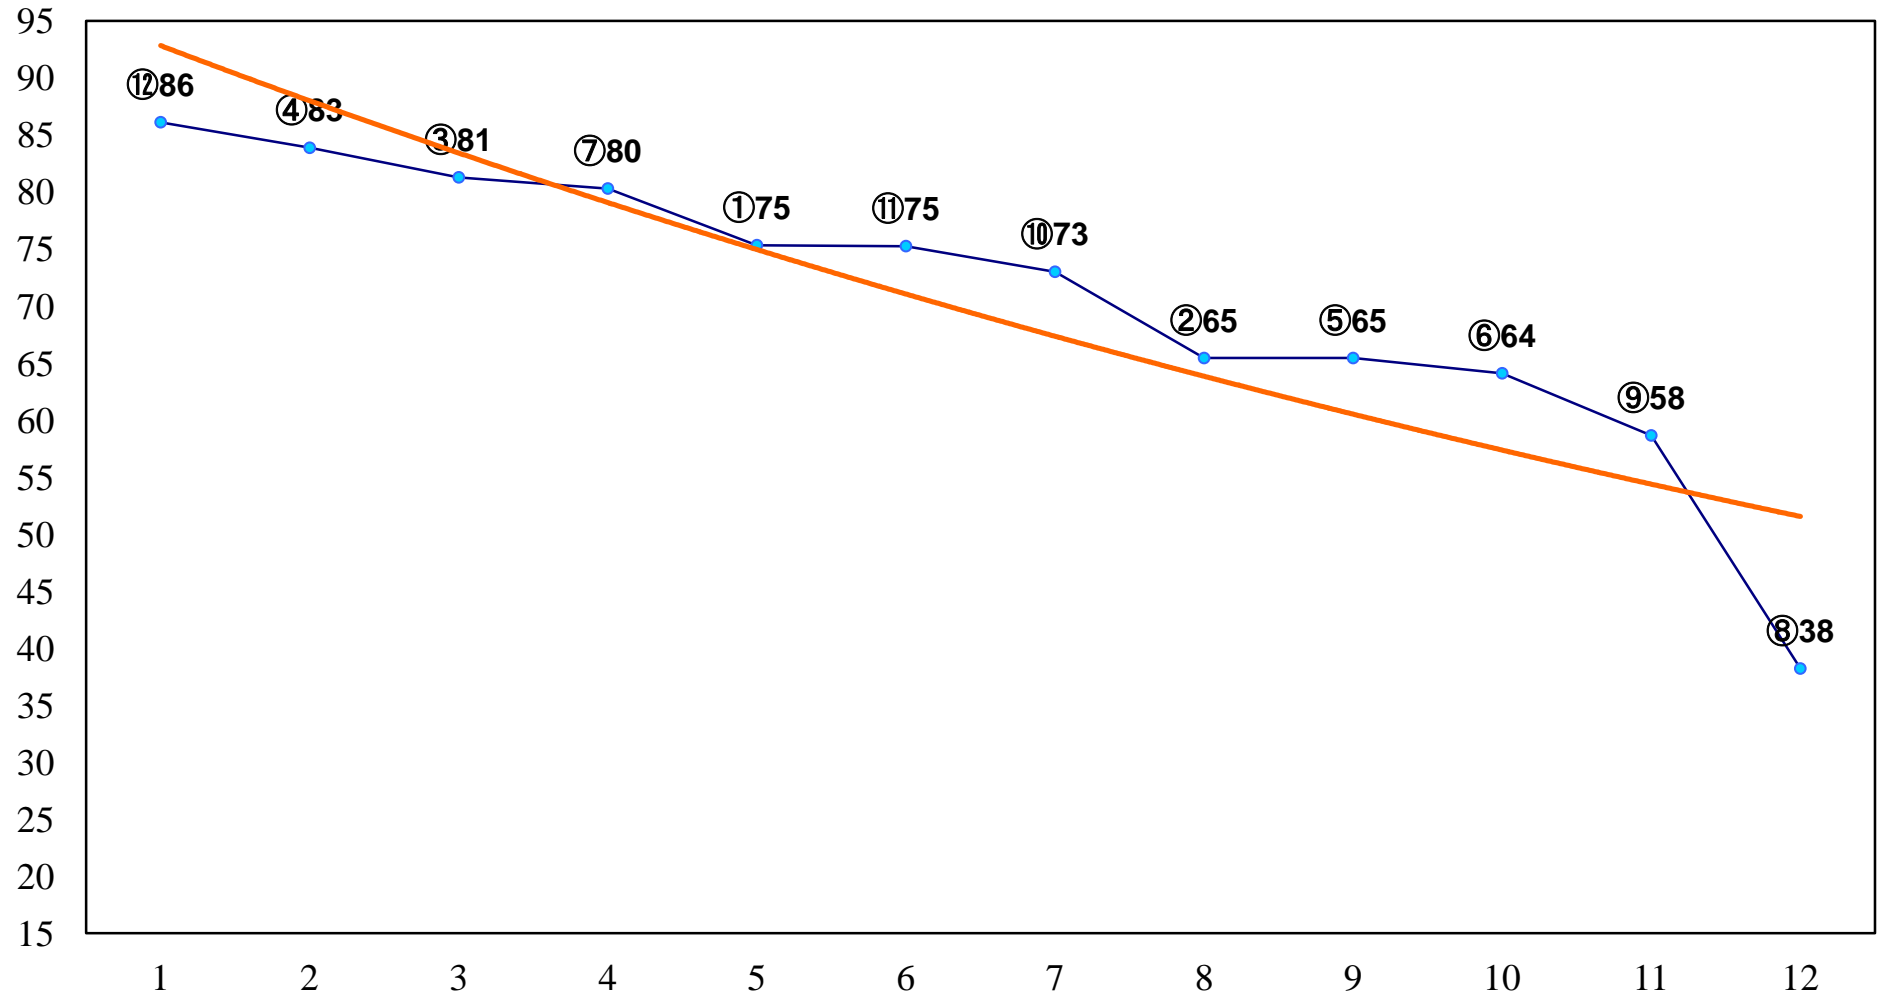

2016年03月07日(月) 船橋競馬 1R 12:00  
C3四歳選定馬 左1200m

2016年03月07日(月) 船橋競馬 2R 12:30  
C3十二 左1200m

2016年03月07日(月) 船橋競馬 3R 13:00  
C2四五 左1200m

2016年03月07日(月) 船橋競馬 4R 13:30  
C2四五 左1500m

2016年03月07日(月) 船橋競馬 5R 14:00  
C2選抜馬ア 左1200m