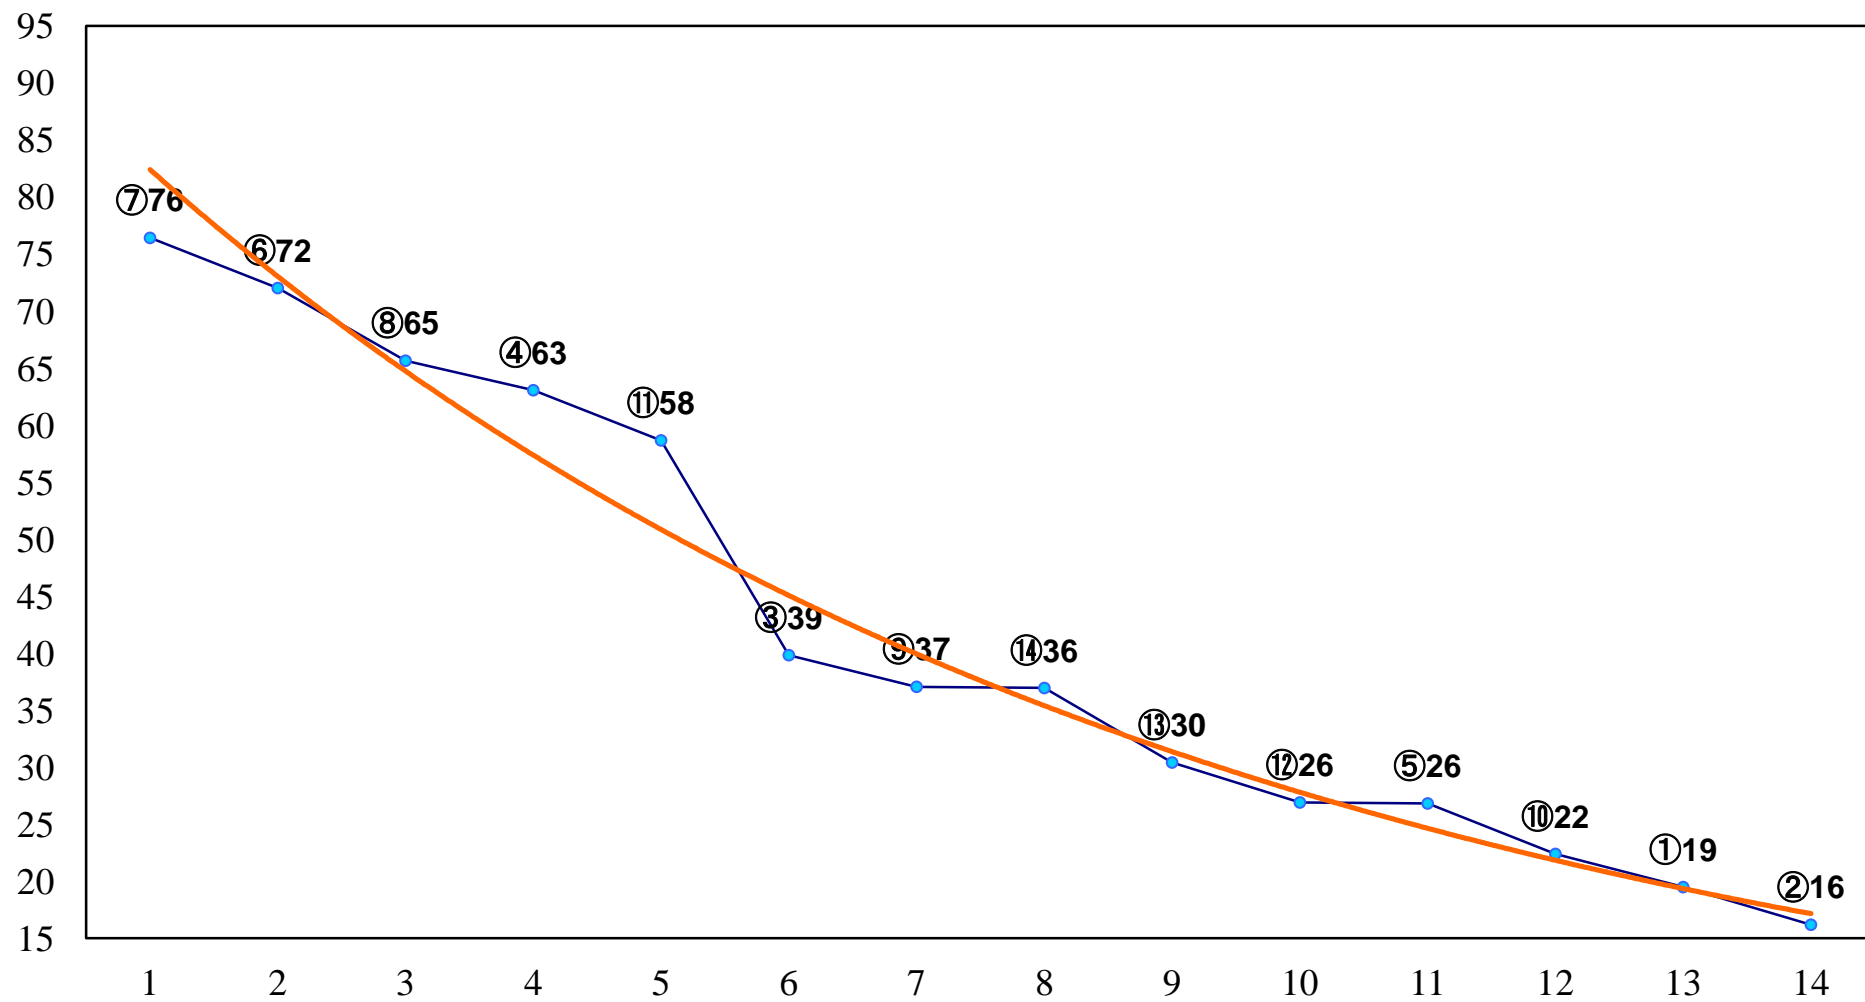

2016年03月07日(月) 船橋競馬 7R 15:05

3歳二 左1600m