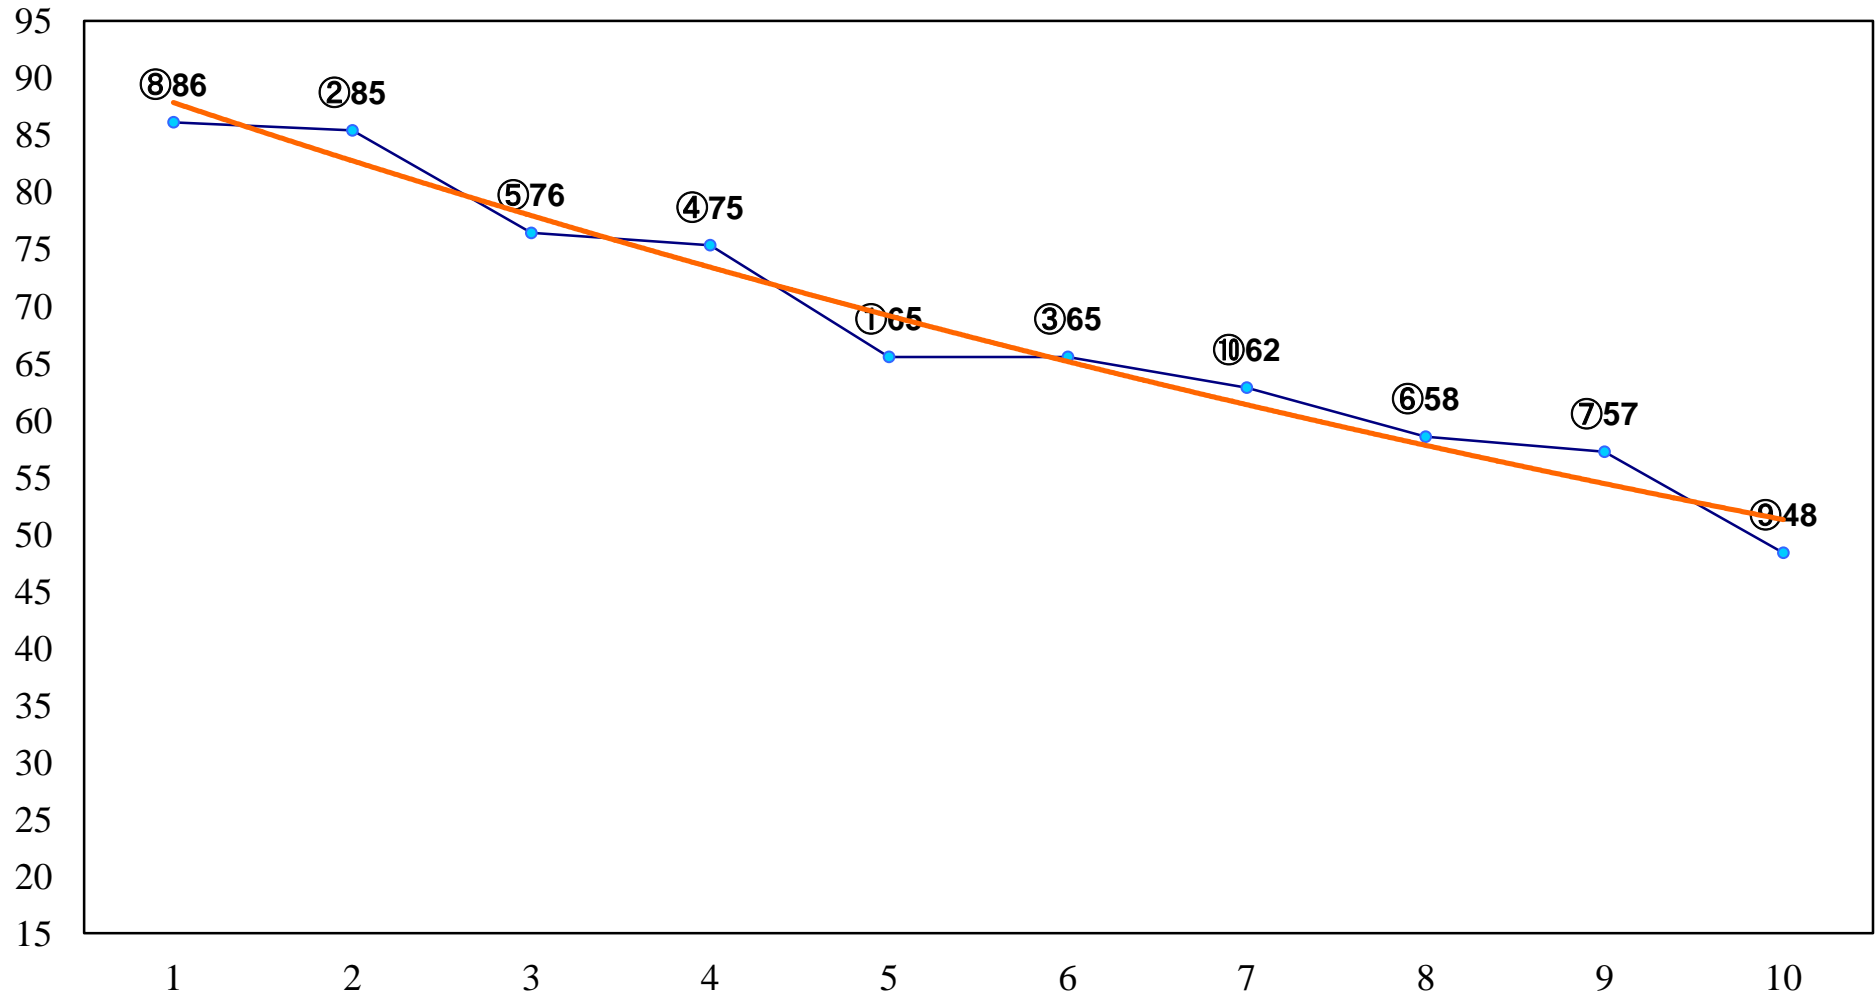

2016年03月07日(月) 船橋競馬 6R 14:30
C2選抜馬イ 左1200m