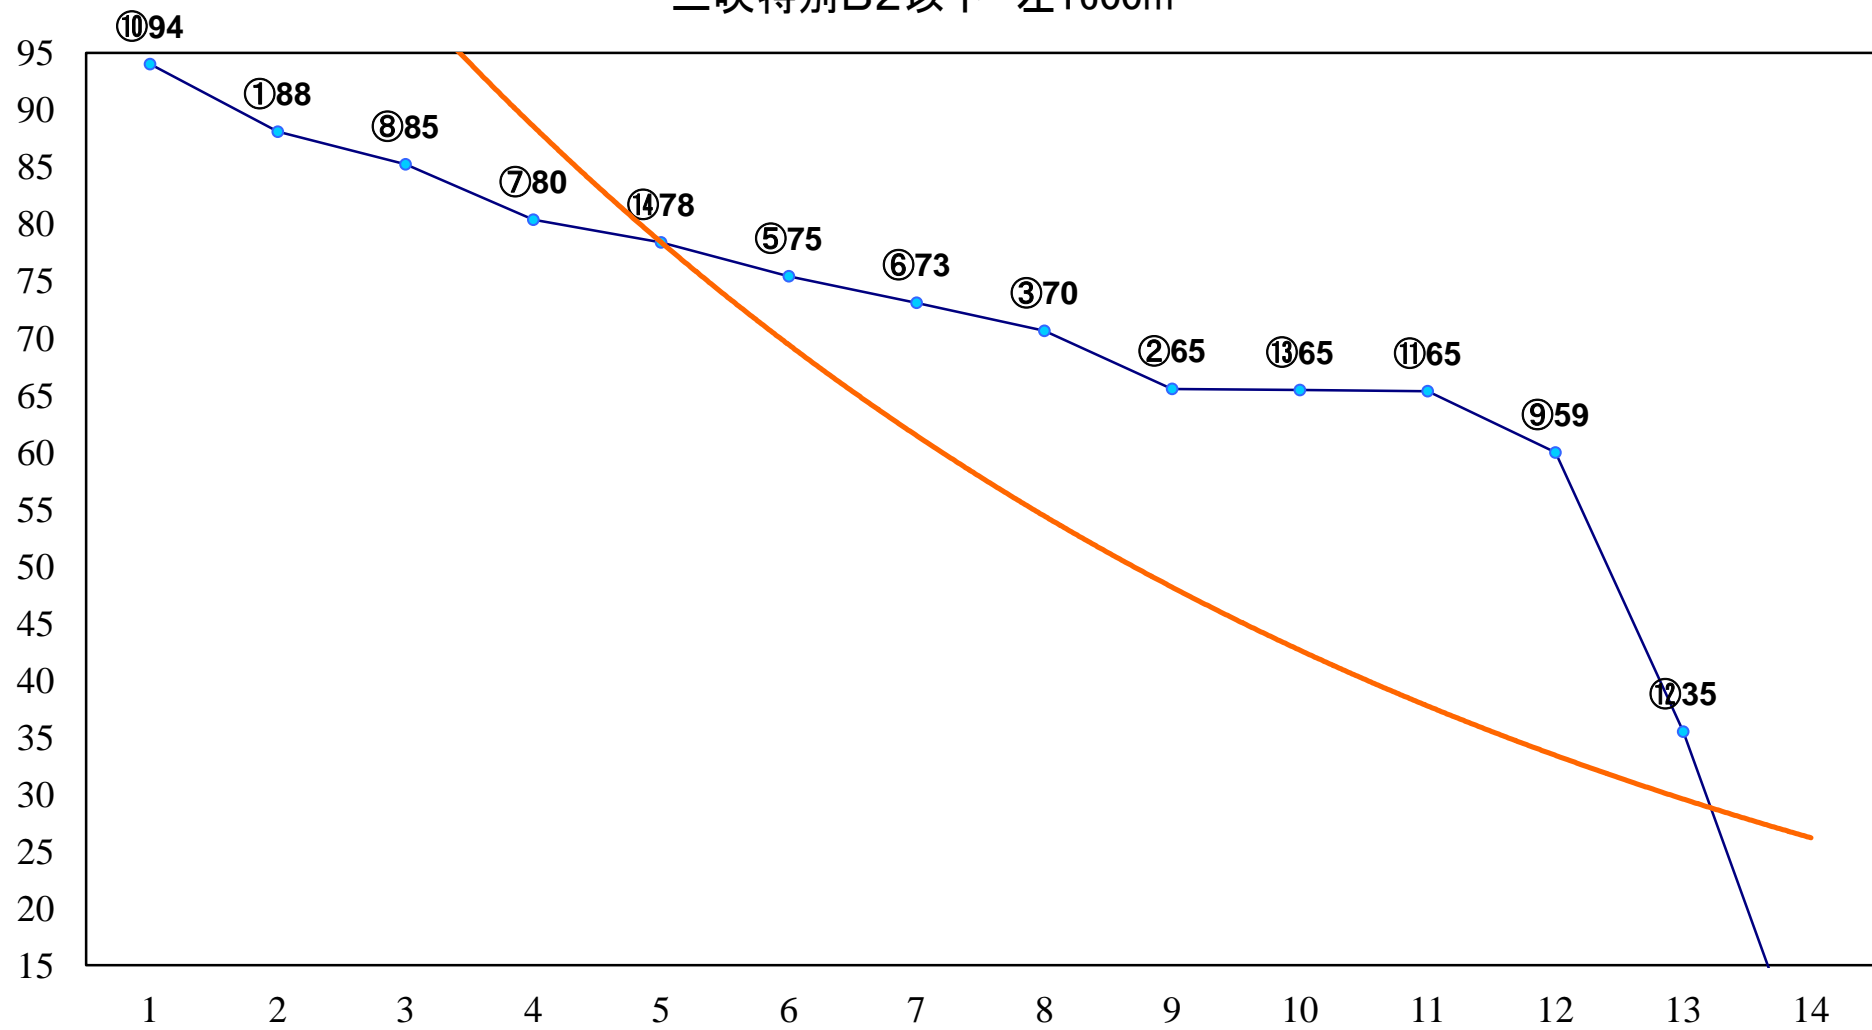

2016年03月07日(月) 船橋競馬 6R 14:30  
C2選抜馬イ 左1200m

2016年03月07日(月) 船橋競馬 7R 15:05

3歳二 左1600m

2016年03月07日(月) 船橋競馬 9R 16:15

三咲特別B2以下 左1600m

2016年03月07日(月) 船橋競馬 10R 16:50  
椿賞C1三四 左1200m