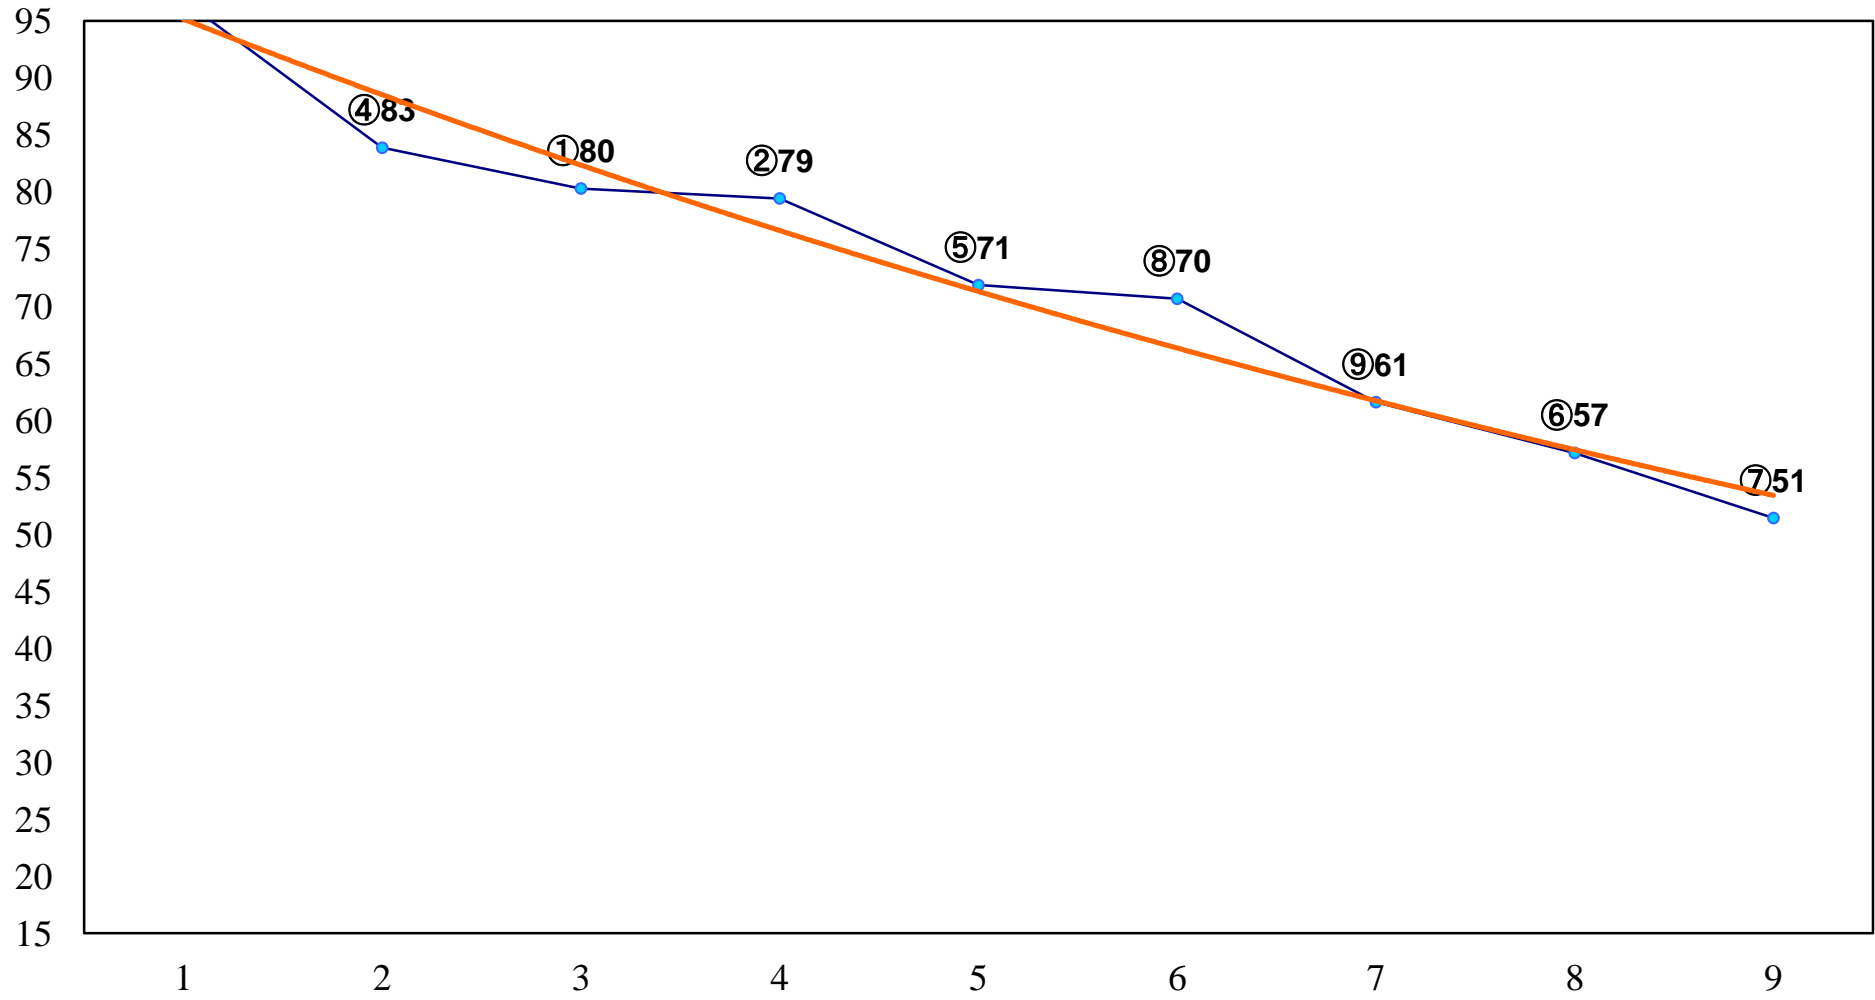

2016年03月07日(月) 船橋競馬 1R 12:00  
C3四歳選定馬 左1200m

2016年03月07日(月) 船橋競馬 2R 12:30  
C3十二 左1200m

2016年03月07日(月) 船橋競馬 3R 13:00  
C2四五 左1200m

2016年03月07日(月) 船橋競馬 4R 13:30  
C2四五 左1500m

2016年03月07日(月) 船橋競馬 5R 14:00  
C2選抜馬ア 左1200m