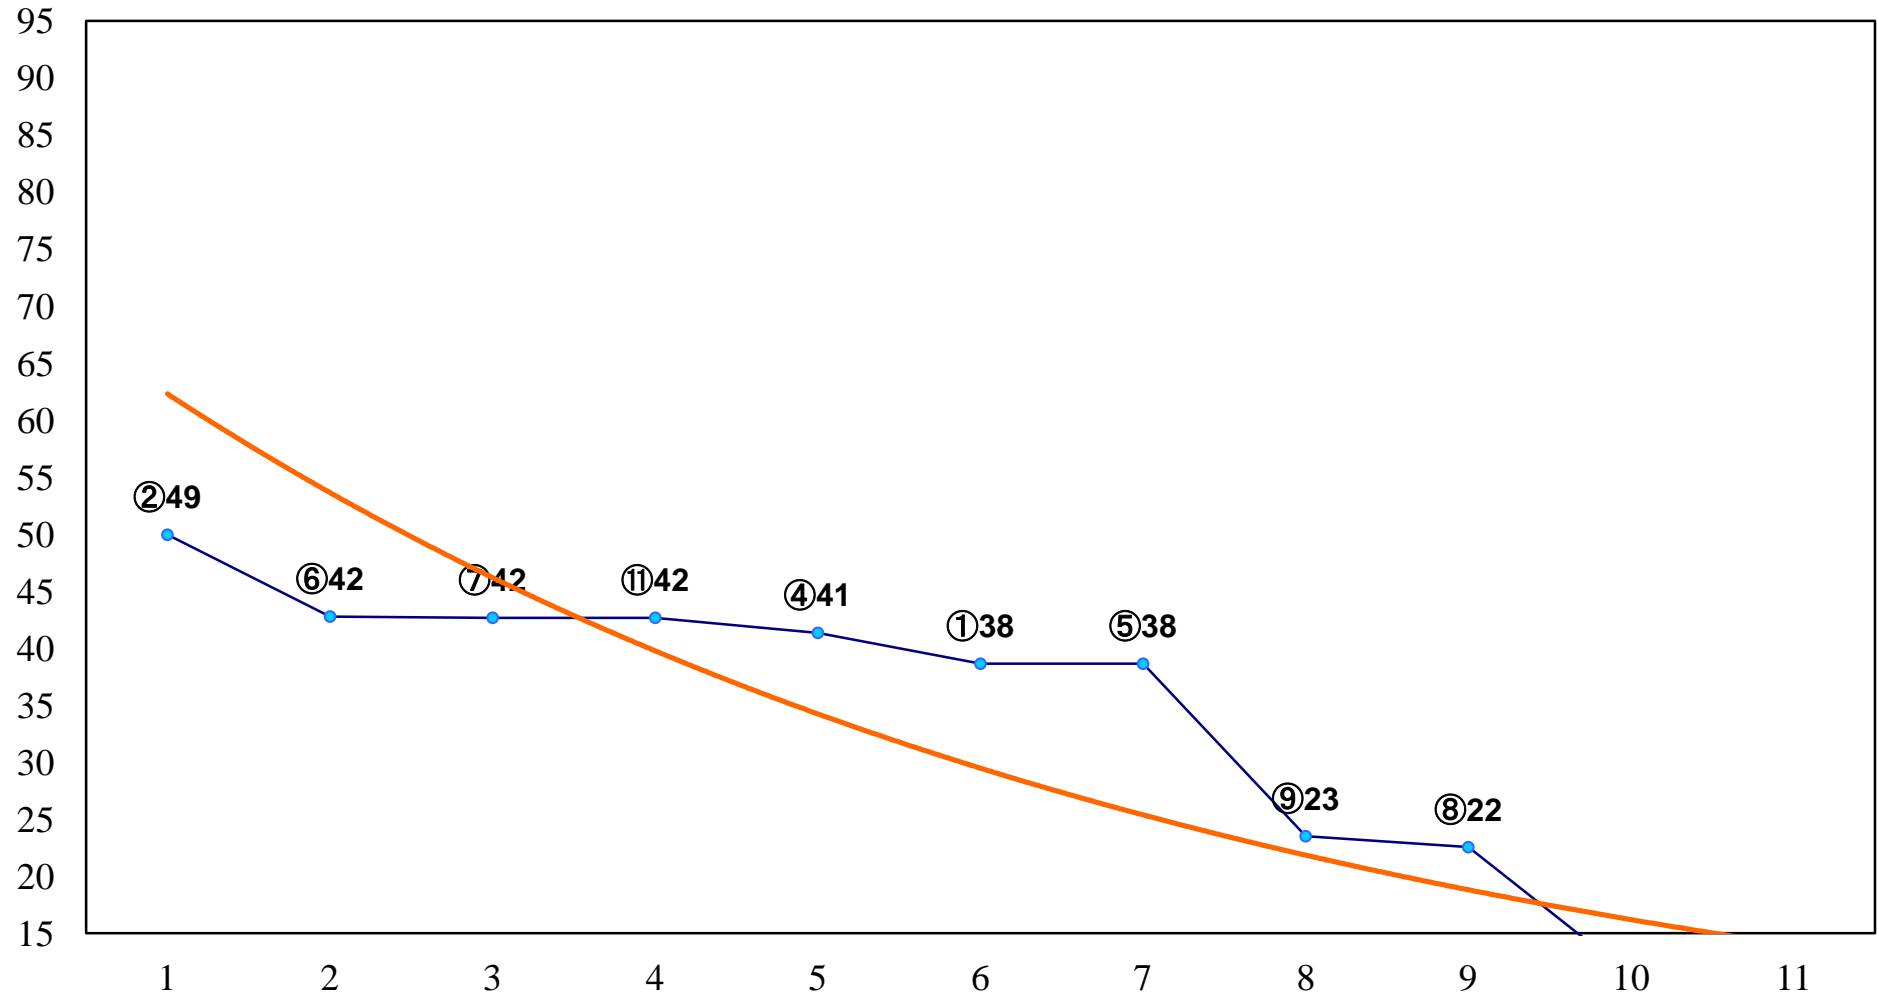

2016年03月07日(月) 船橋競馬 1R 12:00  
C3四歳選定馬 左1200m

2016年03月07日(月) 船橋競馬 2R 12:30  
C3十二 左1200m

2016年03月07日(月) 船橋競馬 3R 13:00  
C2四五 左1200m

2016年03月07日(月) 船橋競馬 4R 13:30  
C2四五 左1500m

2016年03月07日(月) 船橋競馬 5R 14:00  
C2選抜馬ア 左1200m