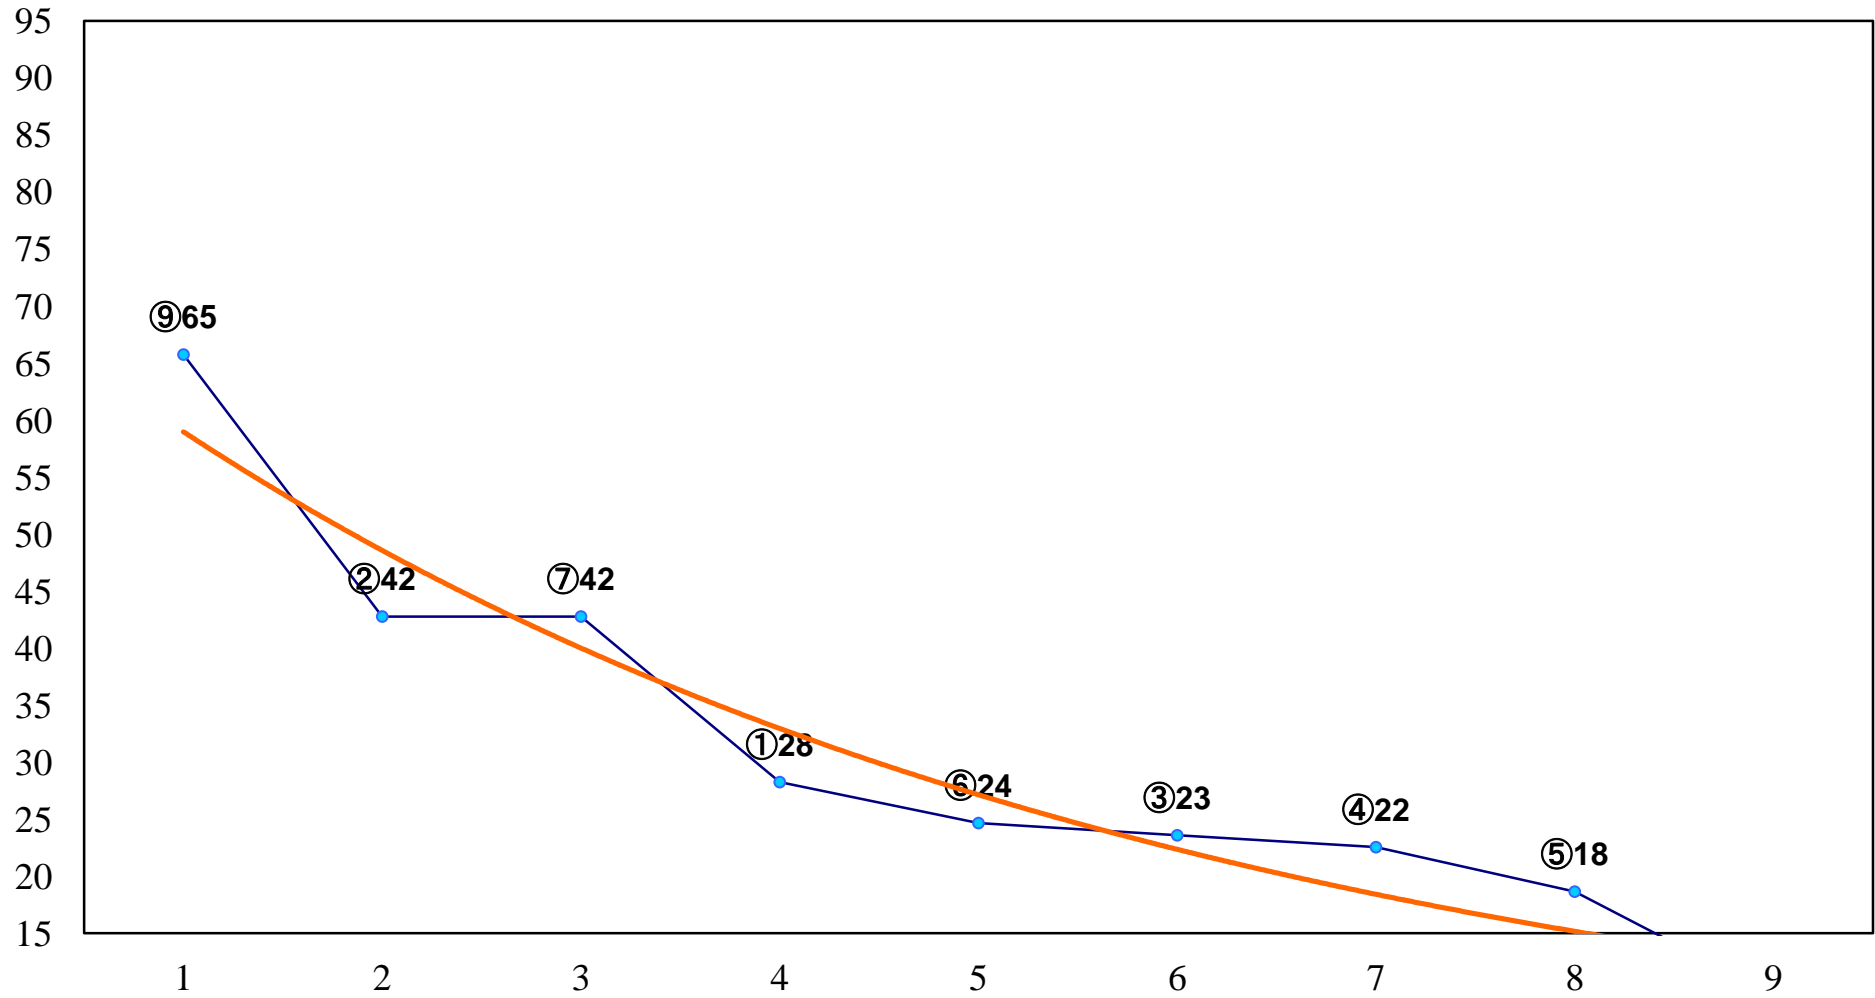

2016年03月07日(月) 船橋競馬 1R 12:00  
C3四歳選定馬 左1200m

2016年03月07日(月) 船橋競馬 2R 12:30  
C3十二 左1200m

2016年03月07日(月) 船橋競馬 3R 13:00  
C2四五 左1200m

2016年03月07日(月) 船橋競馬 4R 13:30  
C2四五 左1500m

2016年03月07日(月) 船橋競馬 5R 14:00  
C2選抜馬ア 左1200m