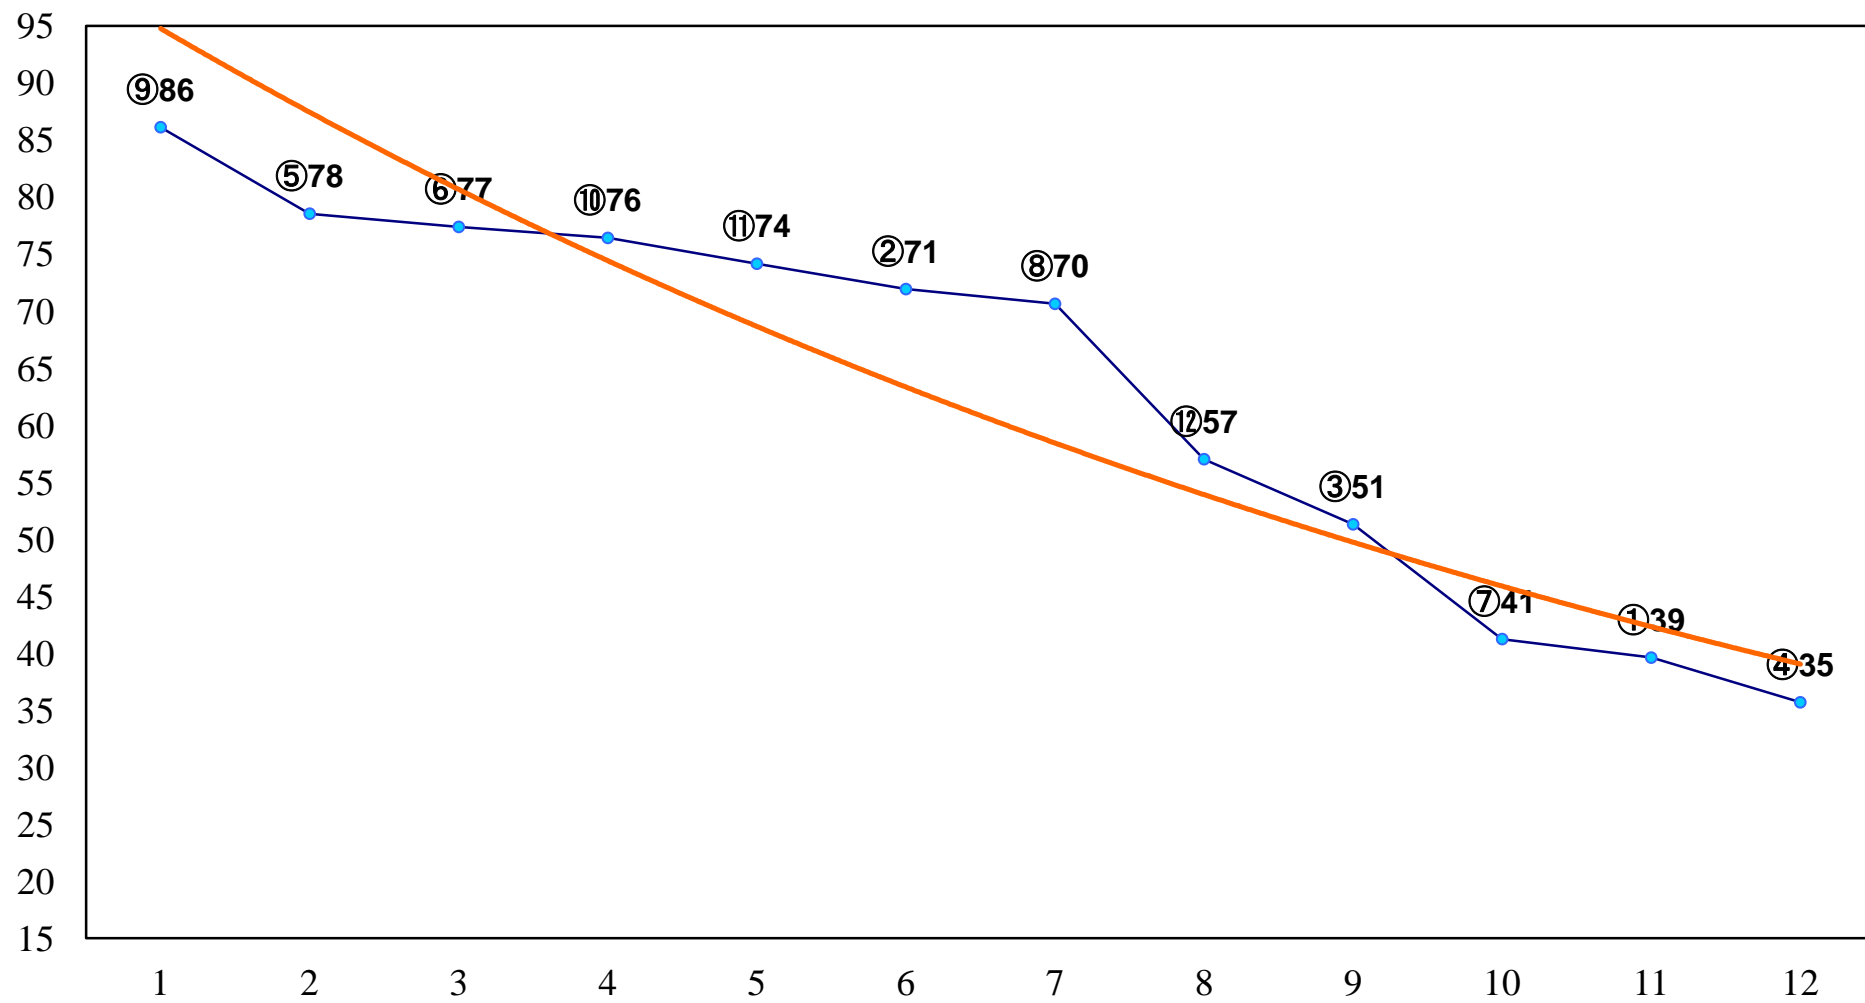

2016年03月07日(月) 船橋競馬 1R 12:00  
C3四歳選定馬 左1200m

2016年03月07日(月) 船橋競馬 2R 12:30  
C3十二 左1200m

2016年03月07日(月) 船橋競馬 3R 13:00  
C2四五 左1200m

2016年03月07日(月) 船橋競馬 4R 13:30  
C2四五 左1500m

2016年03月07日(月) 船橋競馬 5R 14:00  
C2選抜馬ア 左1200m