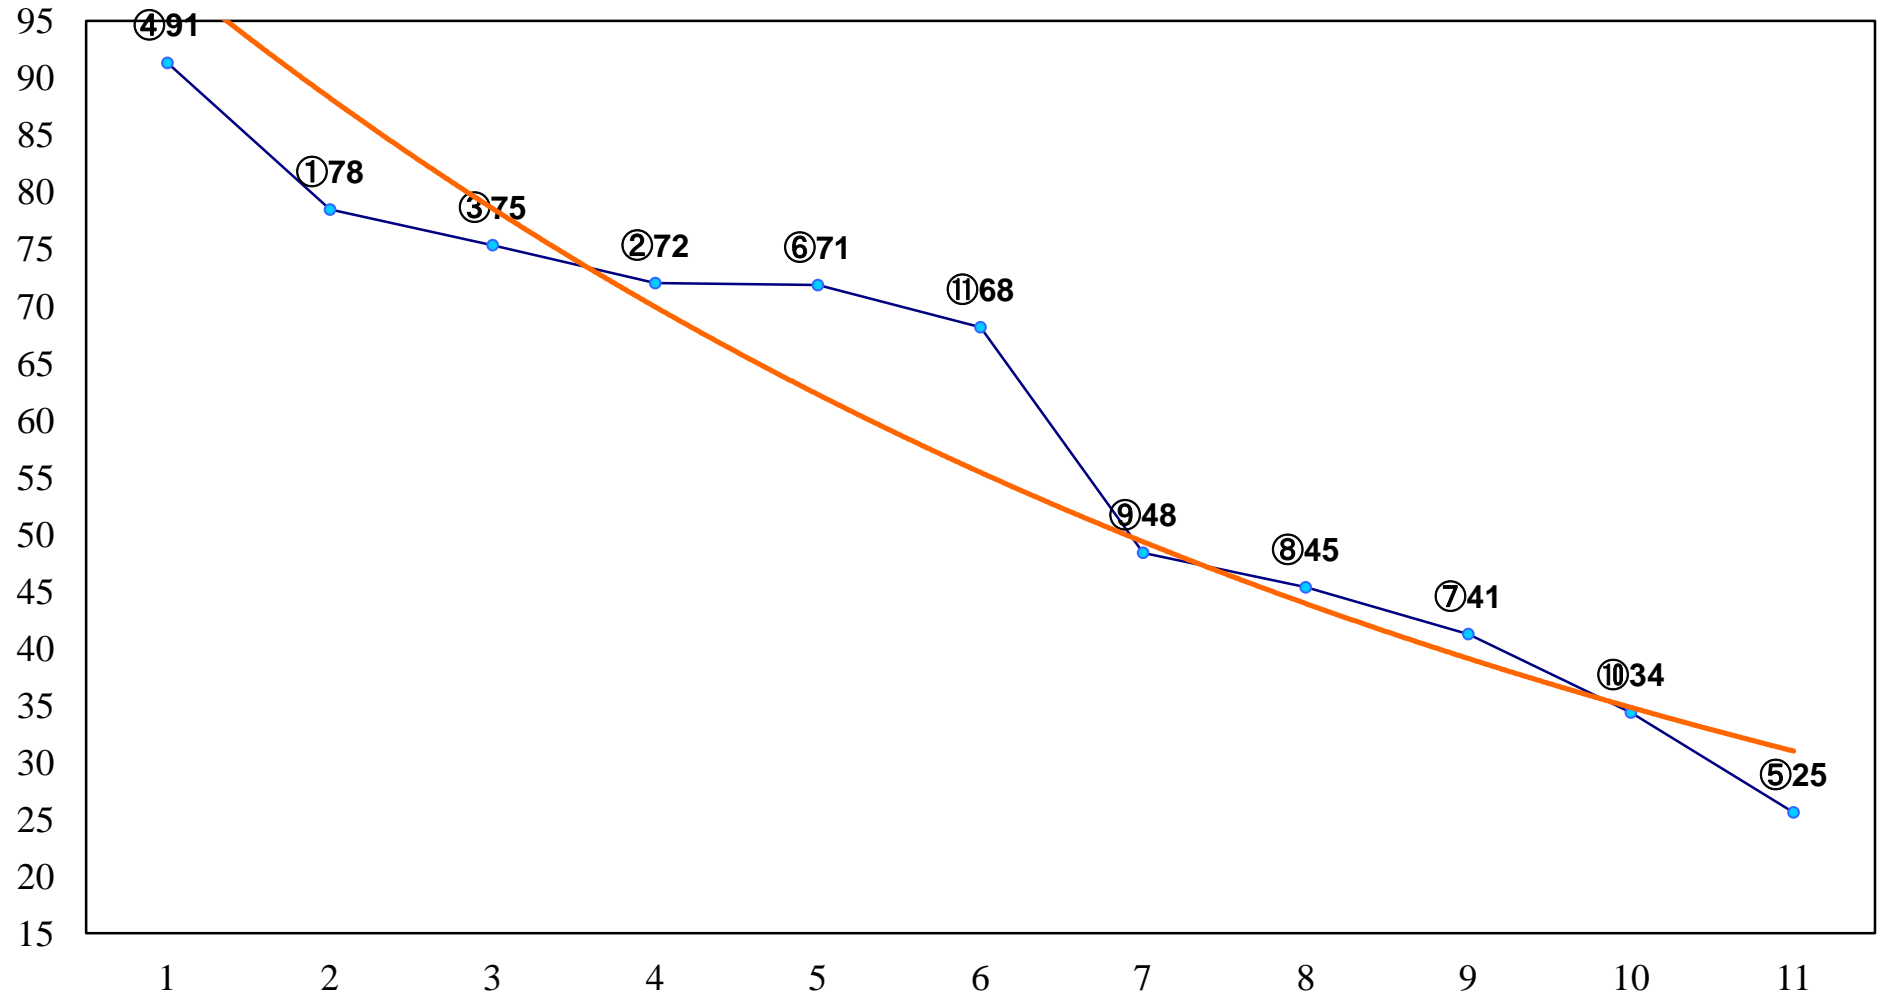

2016年03月08日(火) 船橋競馬 6R 13:30
佐藤浩気第3子亮河誕生おめでとC2六 七 左1500m