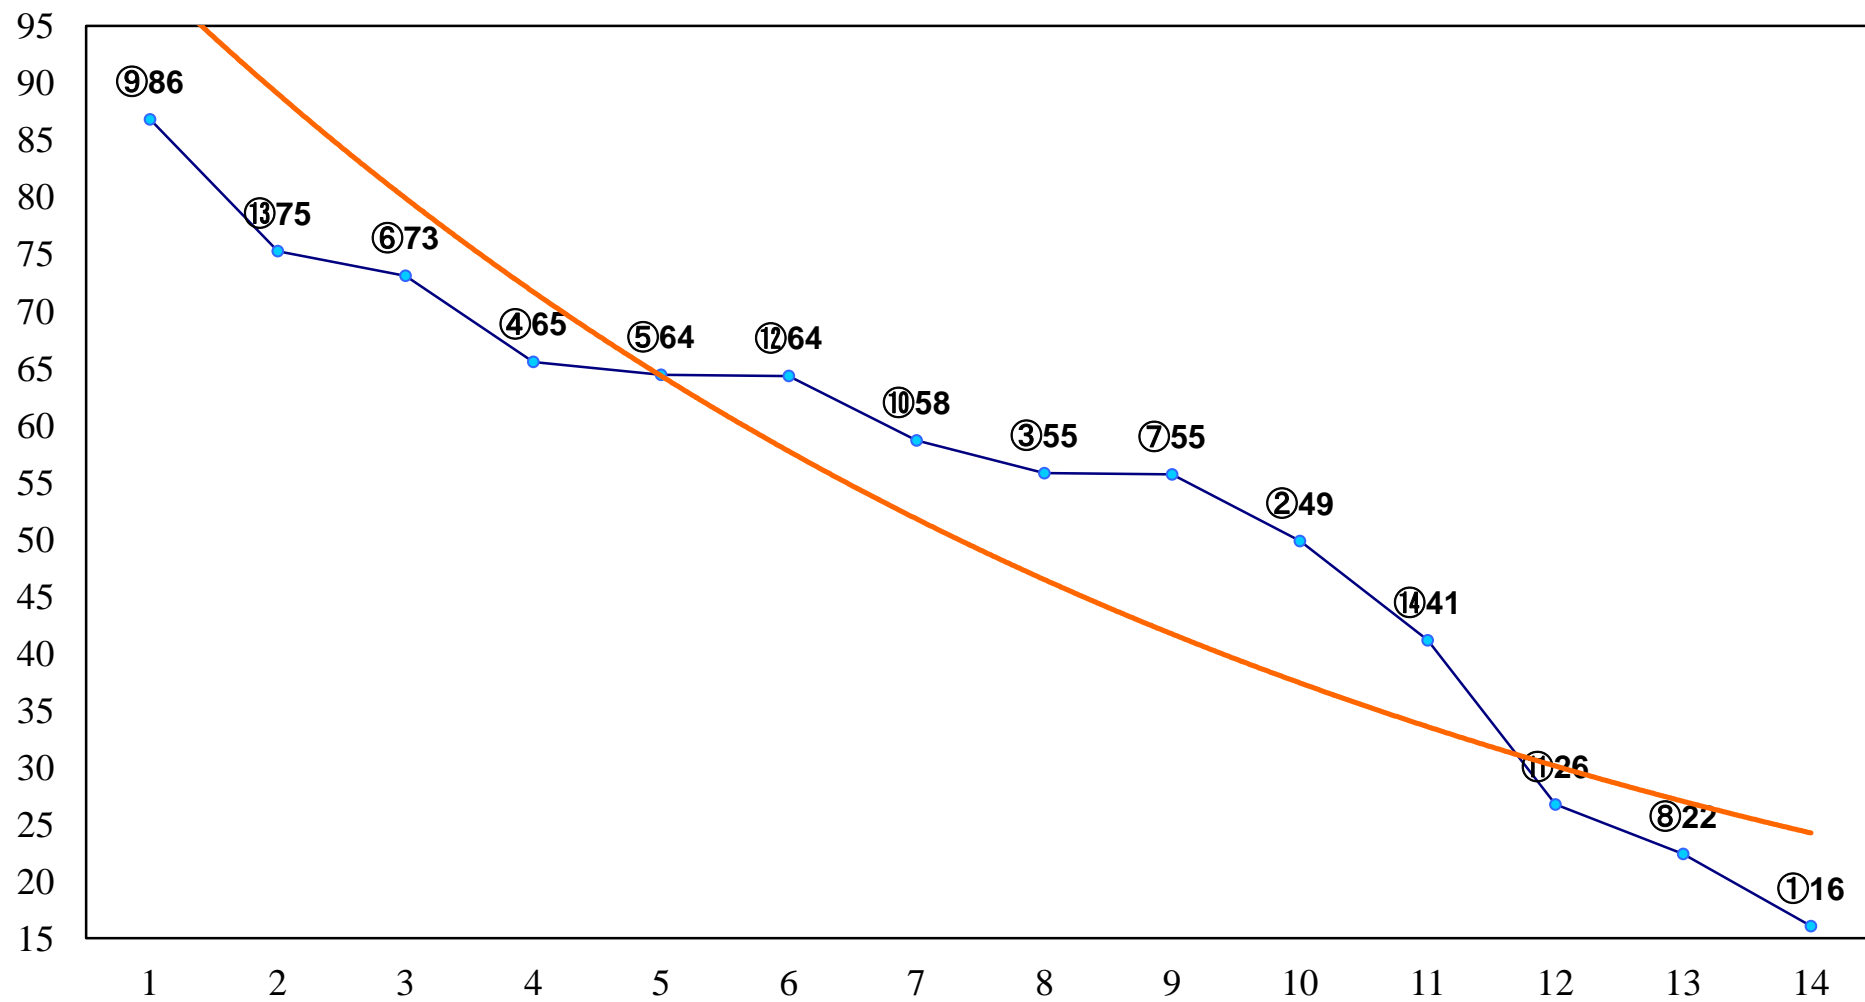

2016年03月08日(火) 船橋競馬 6R 13:30  
佐藤浩気第3子亮河誕生おめでとC2六 七 左1500m

2016年03月08日(火) 船橋競馬 7R 14:00  
C2六七 左1200m

2016年03月08日(火) 船橋競馬 9R 15:05

花見月特別3歳一 左1700m

2016年03月08日(火) 船橋競馬 10R 15:40  
春疾風賞B3C1選抜馬 左1000m

2016年03月08日(火) 船橋競馬 11R 16:15