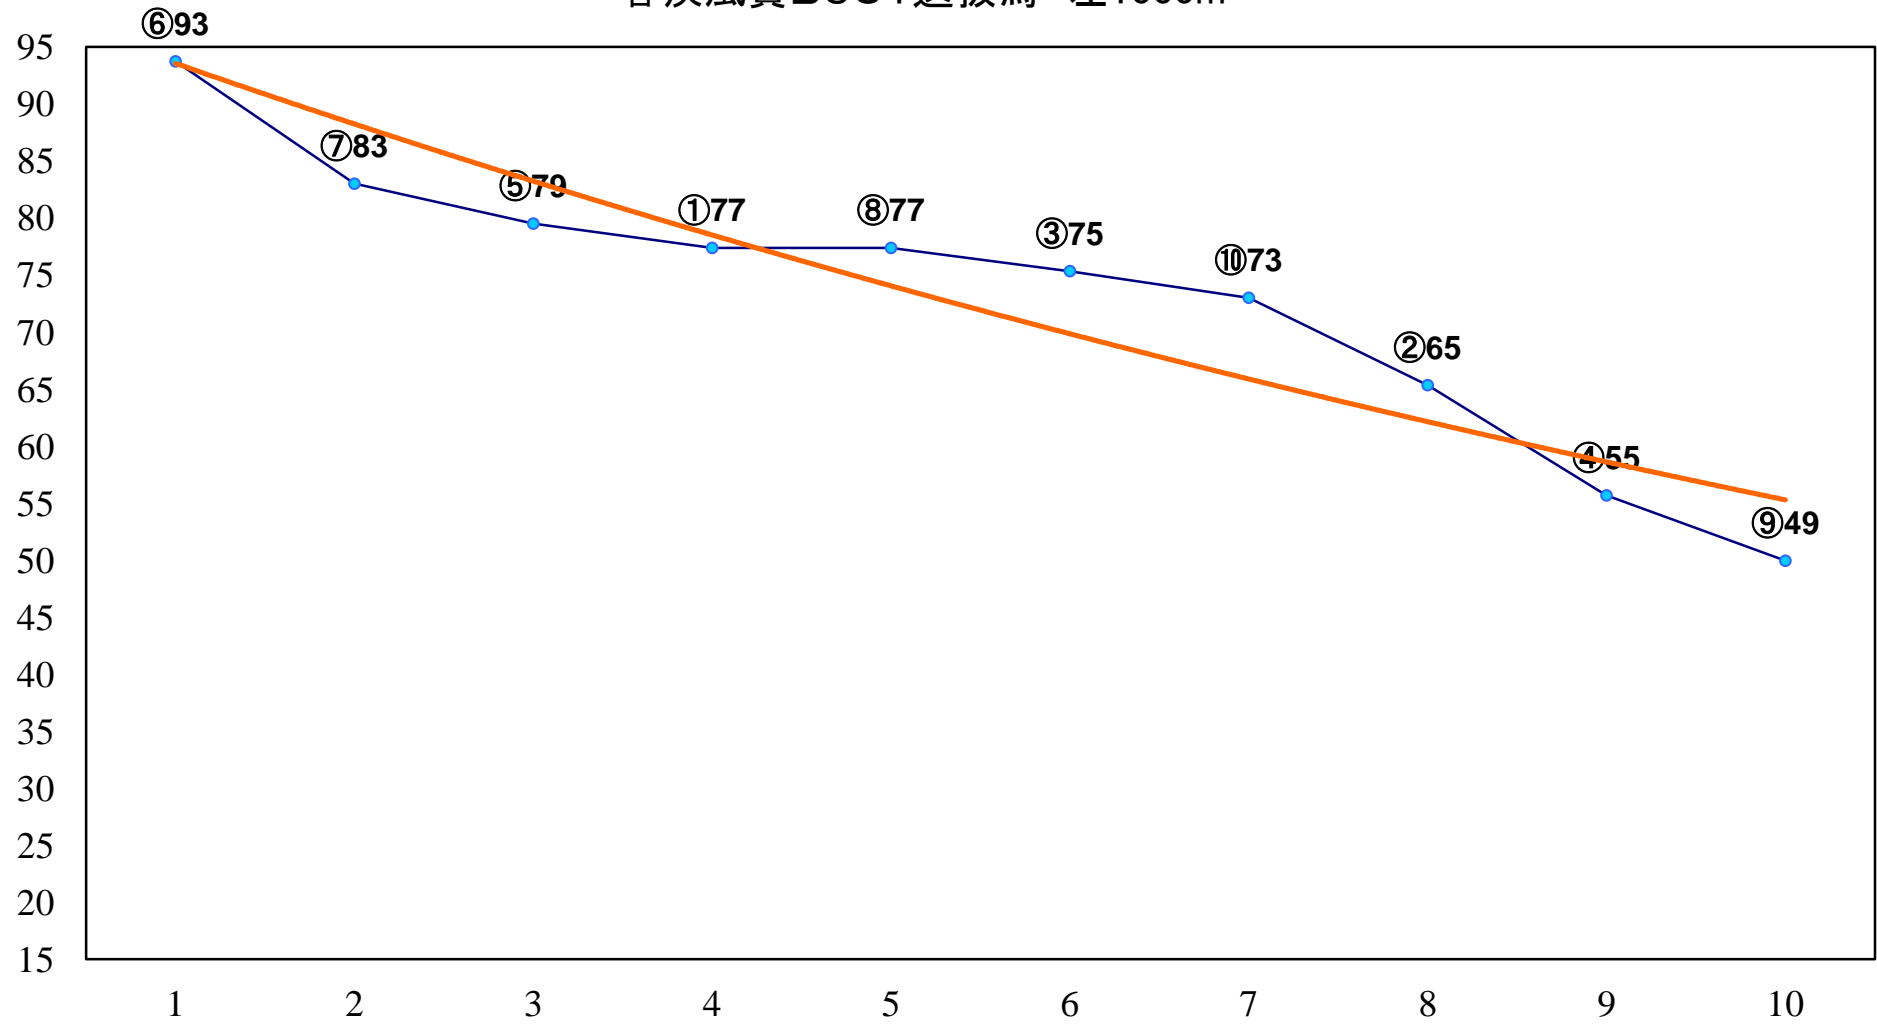

2016年03月08日(火) 船橋競馬 6R 13:30  
佐藤浩気第3子亮河誕生おめでとC2六 七 左1500m

2016年03月08日(火) 船橋競馬 7R 14:00  
C2六七 左1200m

2016年03月08日(火) 船橋競馬 9R 15:05

花見月特別3歳一 左1700m

2016年03月08日(火) 船橋競馬 10R 15:40  
春疾風賞B3C1選抜馬 左1000m

2016年03月08日(火) 船橋競馬 11R 16:15