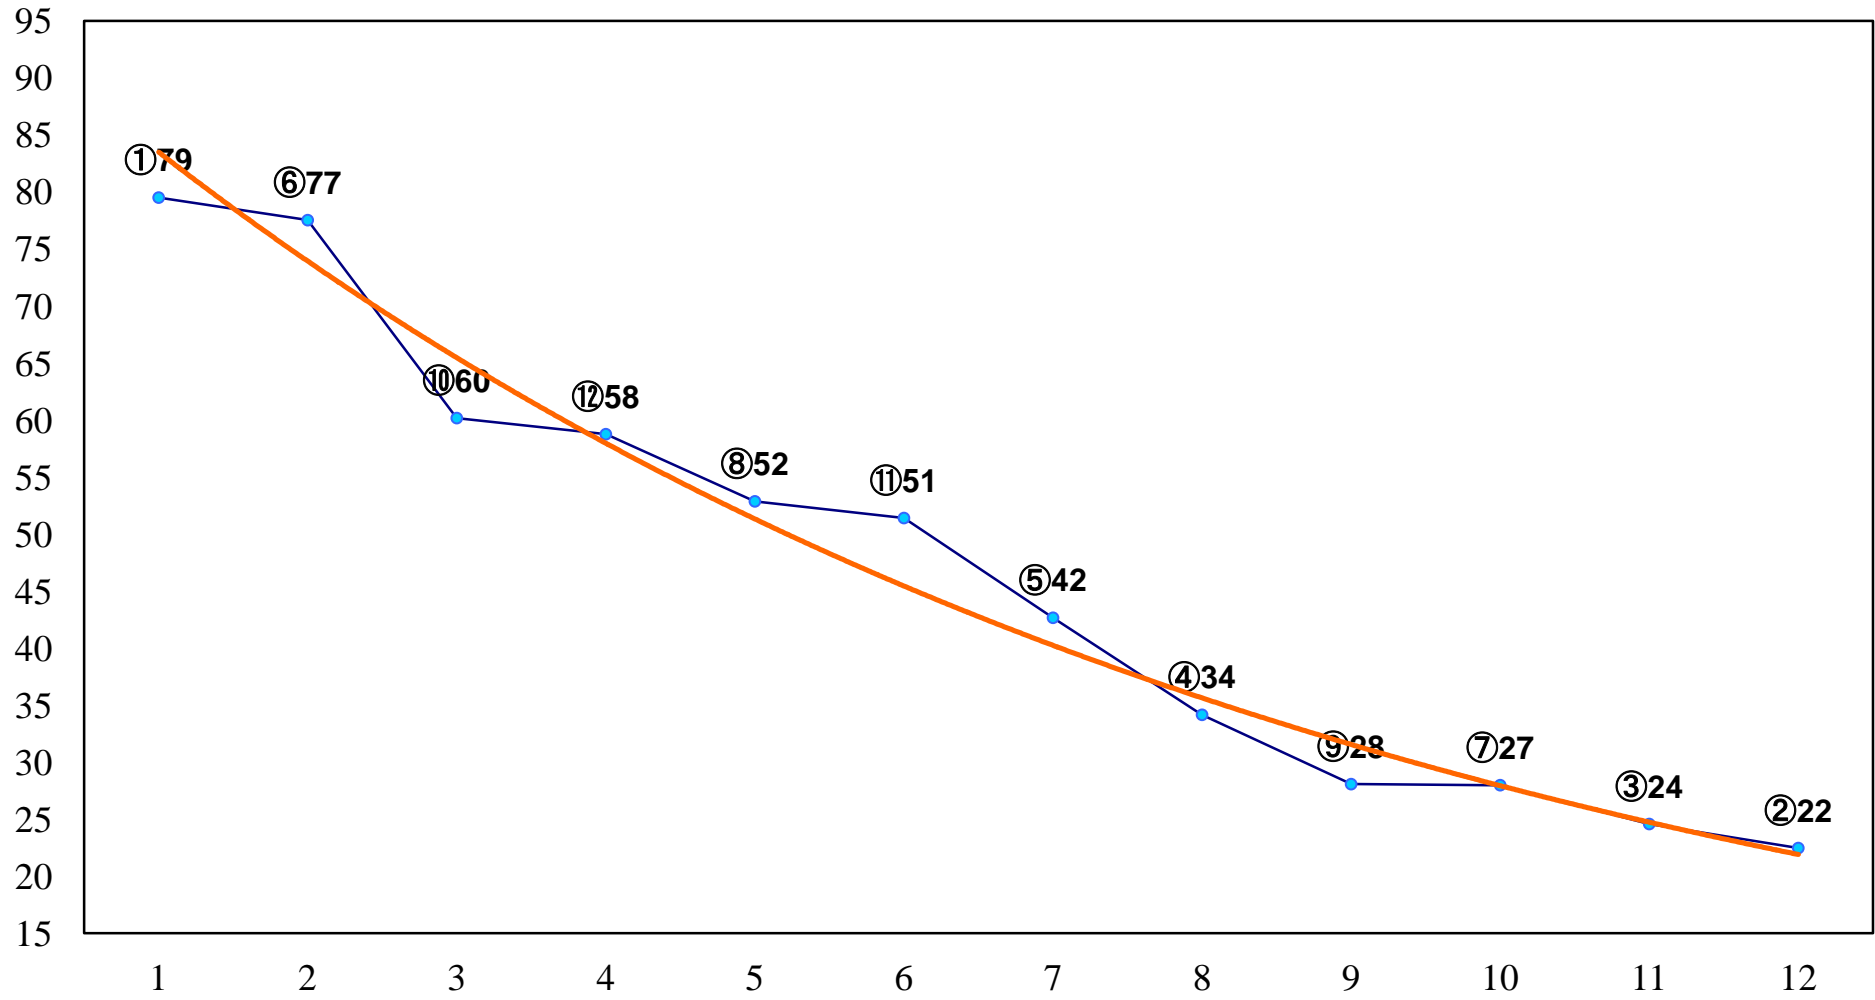

2016年03月08日(火) 船橋競馬 1R 11:00  
C3十十一 左1200m

2016年03月08日(火) 船橋競馬 2R 11:30  
C3十十一 左1500m

2016年03月08日(火) 船橋競馬 3R 12:00  
3歳三 左1500m

2016年03月08日(火) 船橋競馬 4R 12:30  
C3八九 左1200m

2016年03月08日(火) 船橋競馬 5R 13:00  
C3八九 左1500m