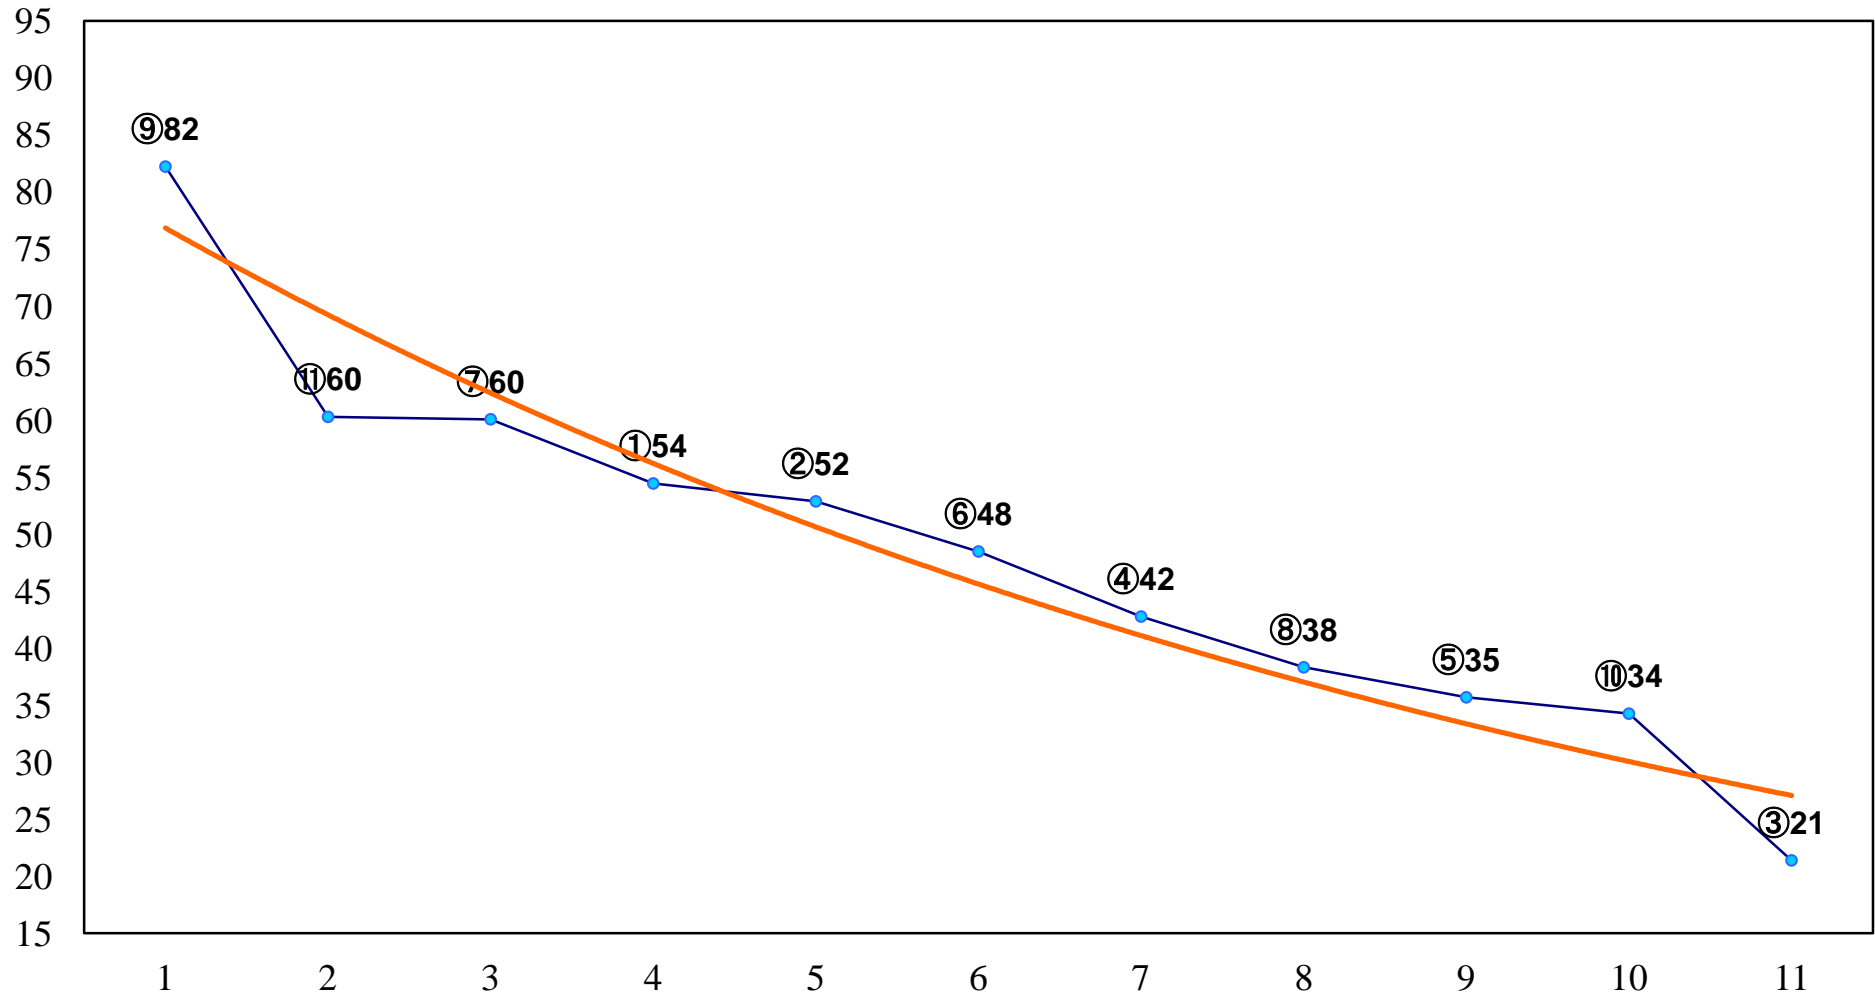

2016年03月08日(火) 船橋競馬 1R 11:00  
C3十十一 左1200m

2016年03月08日(火) 船橋競馬 2R 11:30  
C3十十一 左1500m

2016年03月08日(火) 船橋競馬 3R 12:00  
3歳三 左1500m

2016年03月08日(火) 船橋競馬 4R 12:30  
C3八九 左1200m

2016年03月08日(火) 船橋競馬 5R 13:00  
C3八九 左1500m