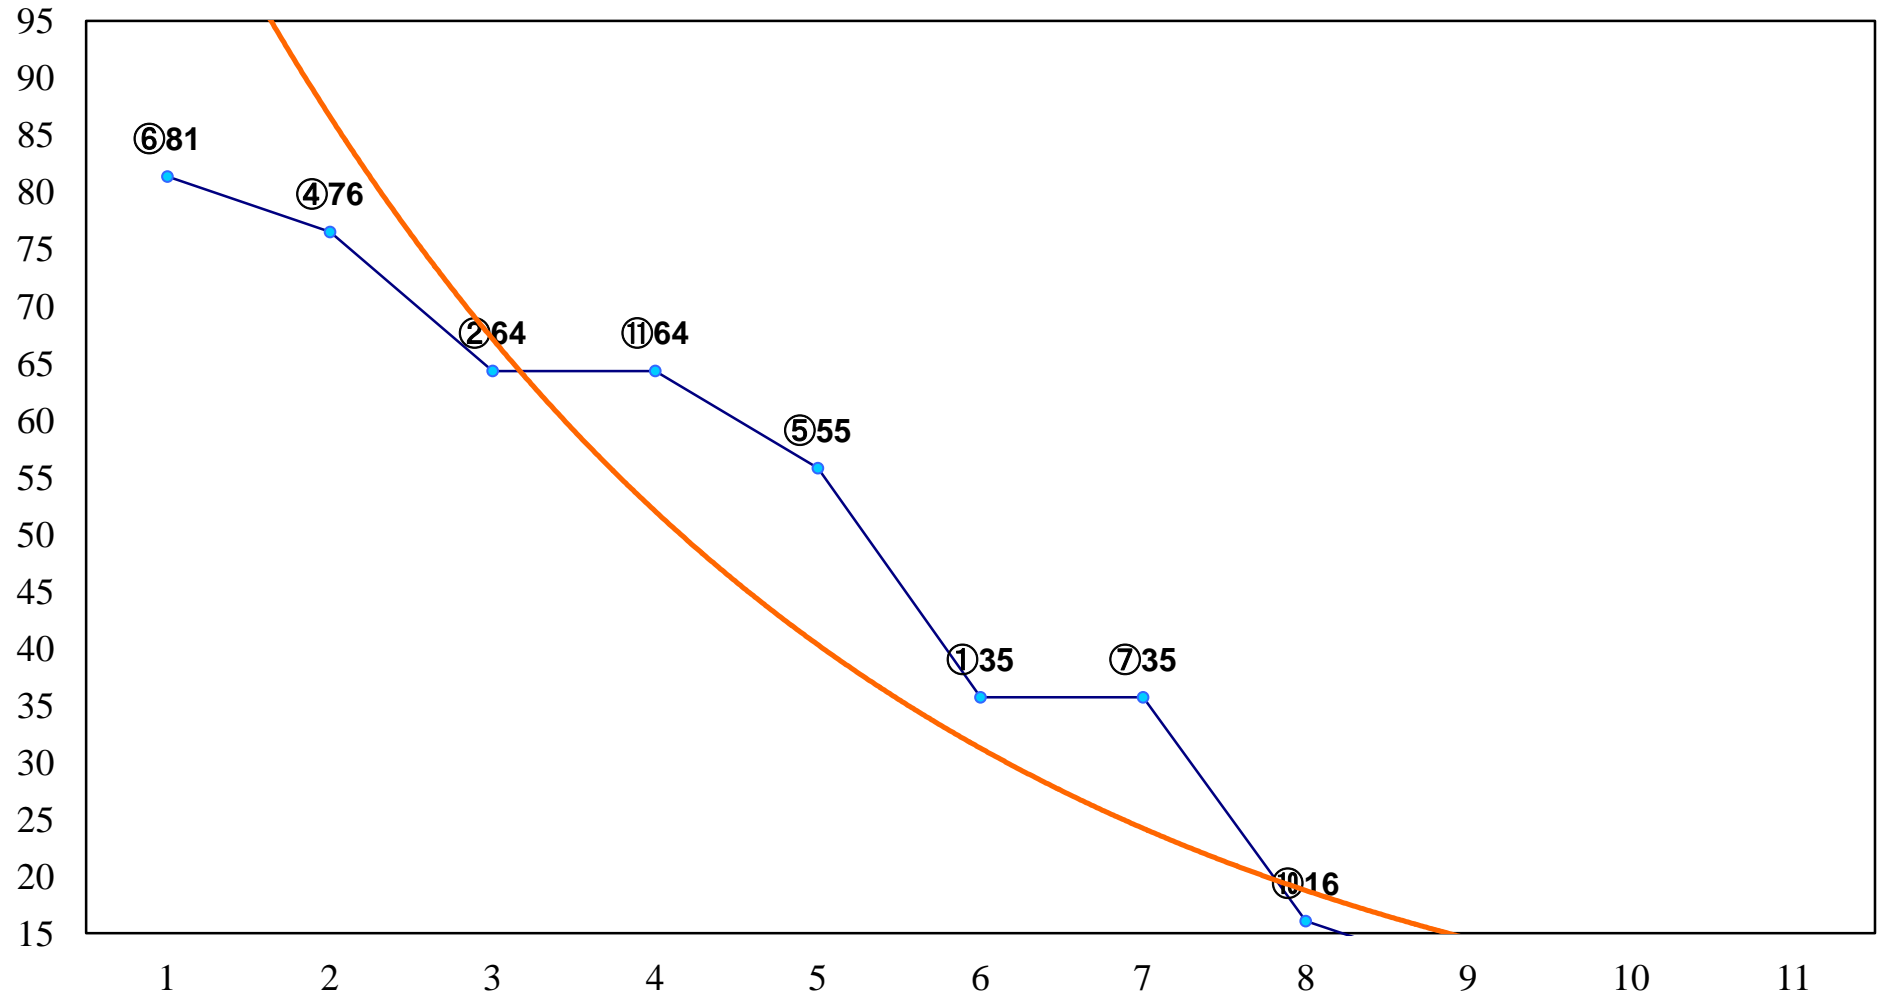

2016年03月08日(火) 船橋競馬 1R 11:00  
C3十十一 左1200m

2016年03月08日(火) 船橋競馬 2R 11:30  
C3十十一 左1500m

2016年03月08日(火) 船橋競馬 3R 12:00  
3歳三 左1500m

2016年03月08日(火) 船橋競馬 4R 12:30  
C3八九 左1200m

2016年03月08日(火) 船橋競馬 5R 13:00  
C3八九 左1500m