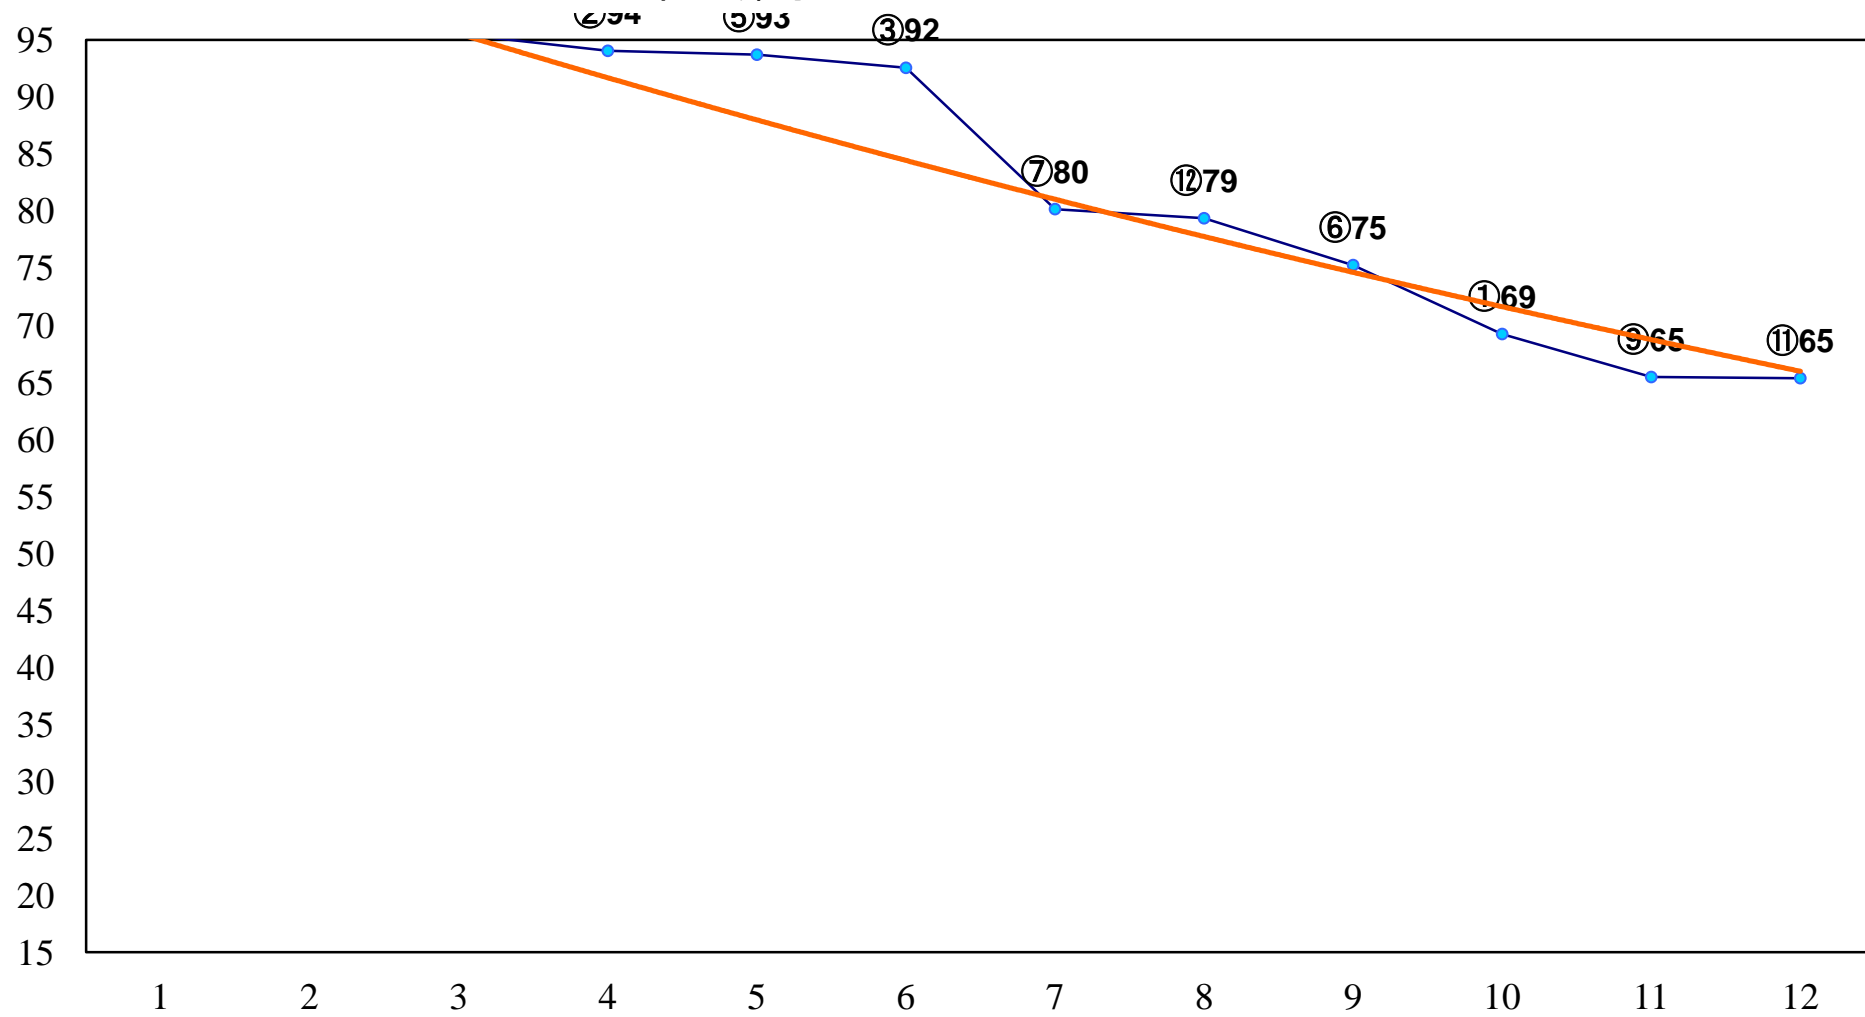

2016年03月08日(火) 船橋競馬 11R 16:15

柏の葉オープン4上 左1600m