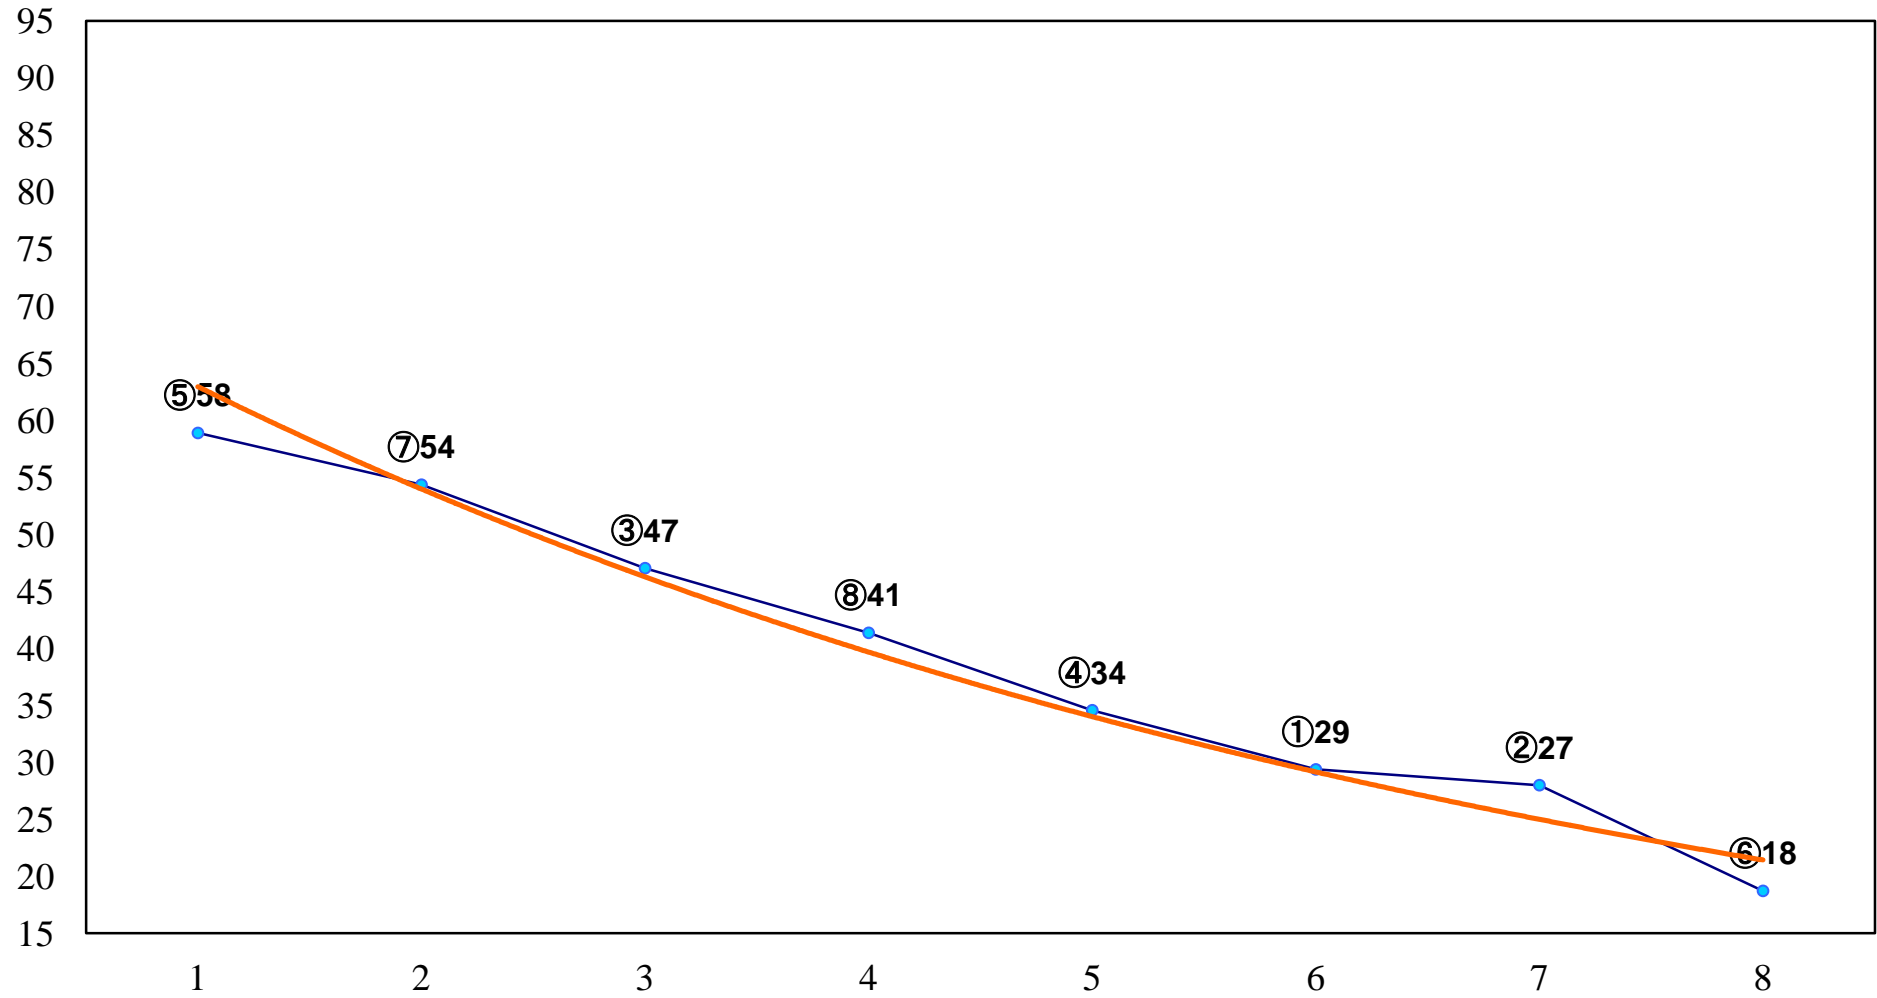

2016年03月08日(火) 船橋競馬 1R 11:00  
C3十十一 左1200m

2016年03月08日(火) 船橋競馬 2R 11:30  
C3十十一 左1500m

2016年03月08日(火) 船橋競馬 3R 12:00  
3歳三 左1500m

2016年03月08日(火) 船橋競馬 4R 12:30  
C3八九 左1200m

2016年03月08日(火) 船橋競馬 5R 13:00  
C3八九 左1500m