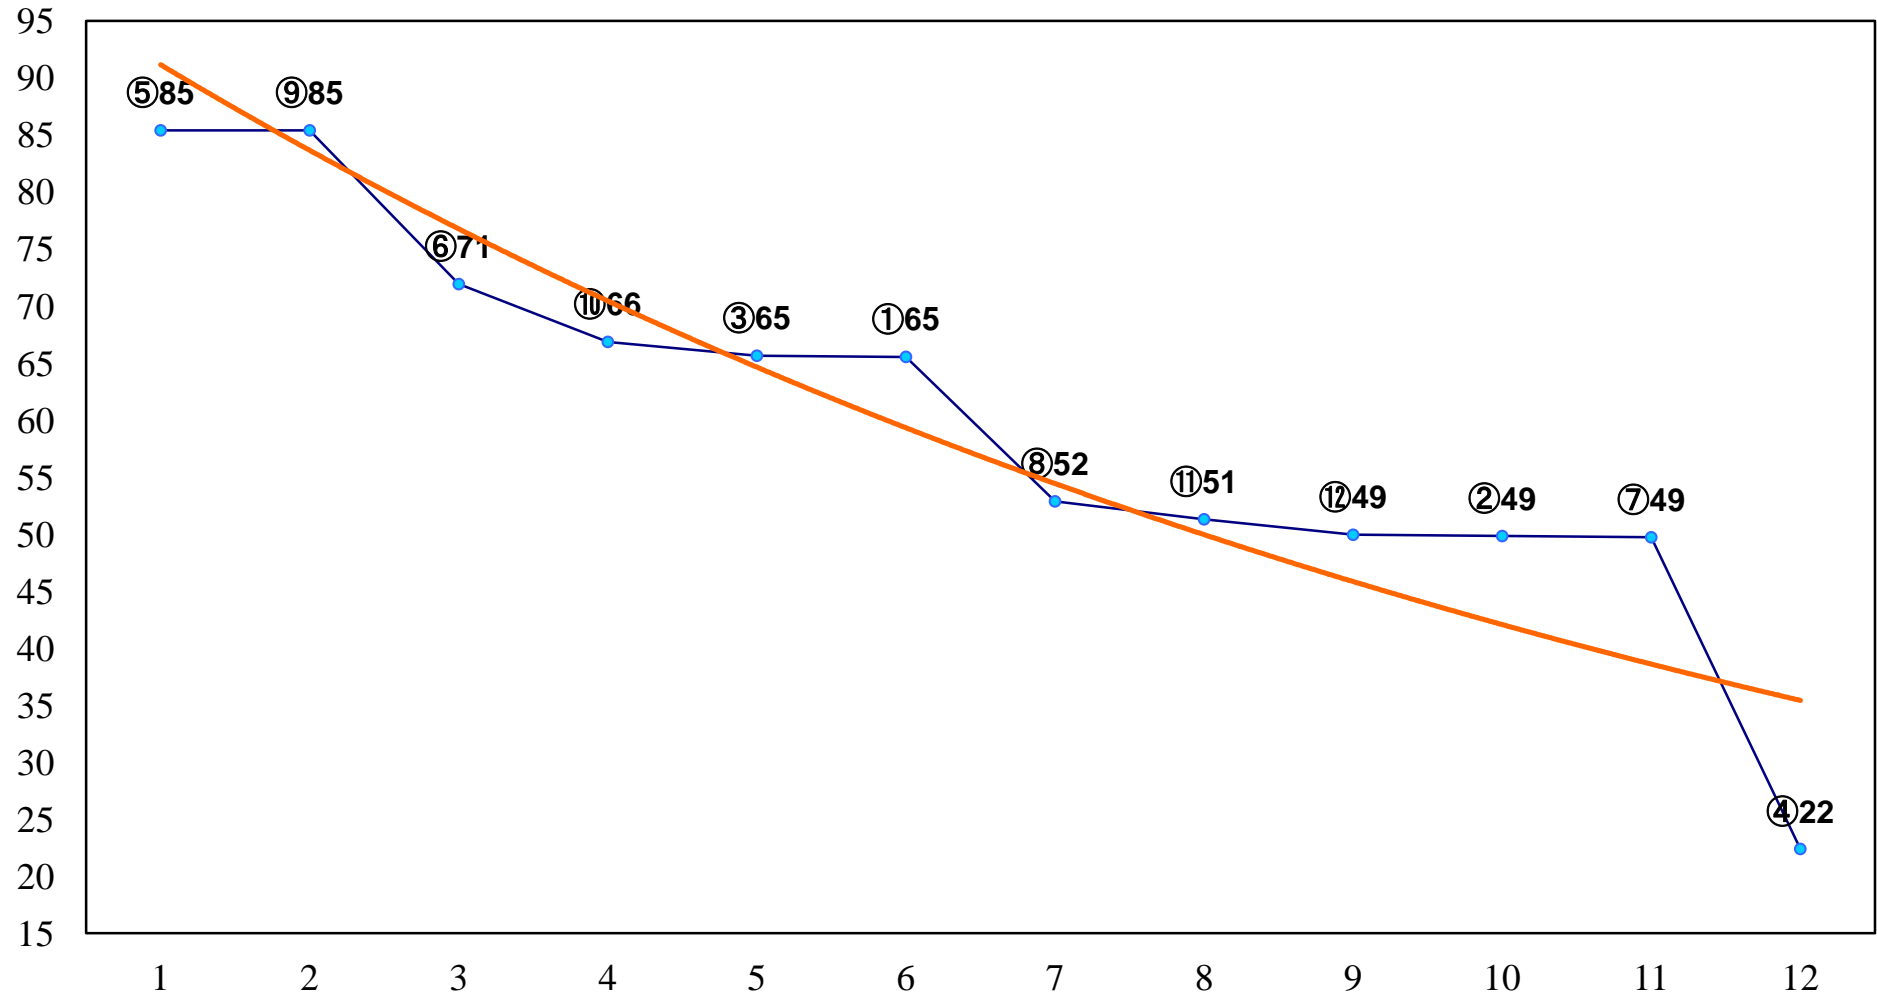

2016年03月08日(火) 船橋競馬 7R 14:00
C2六七 左1200m