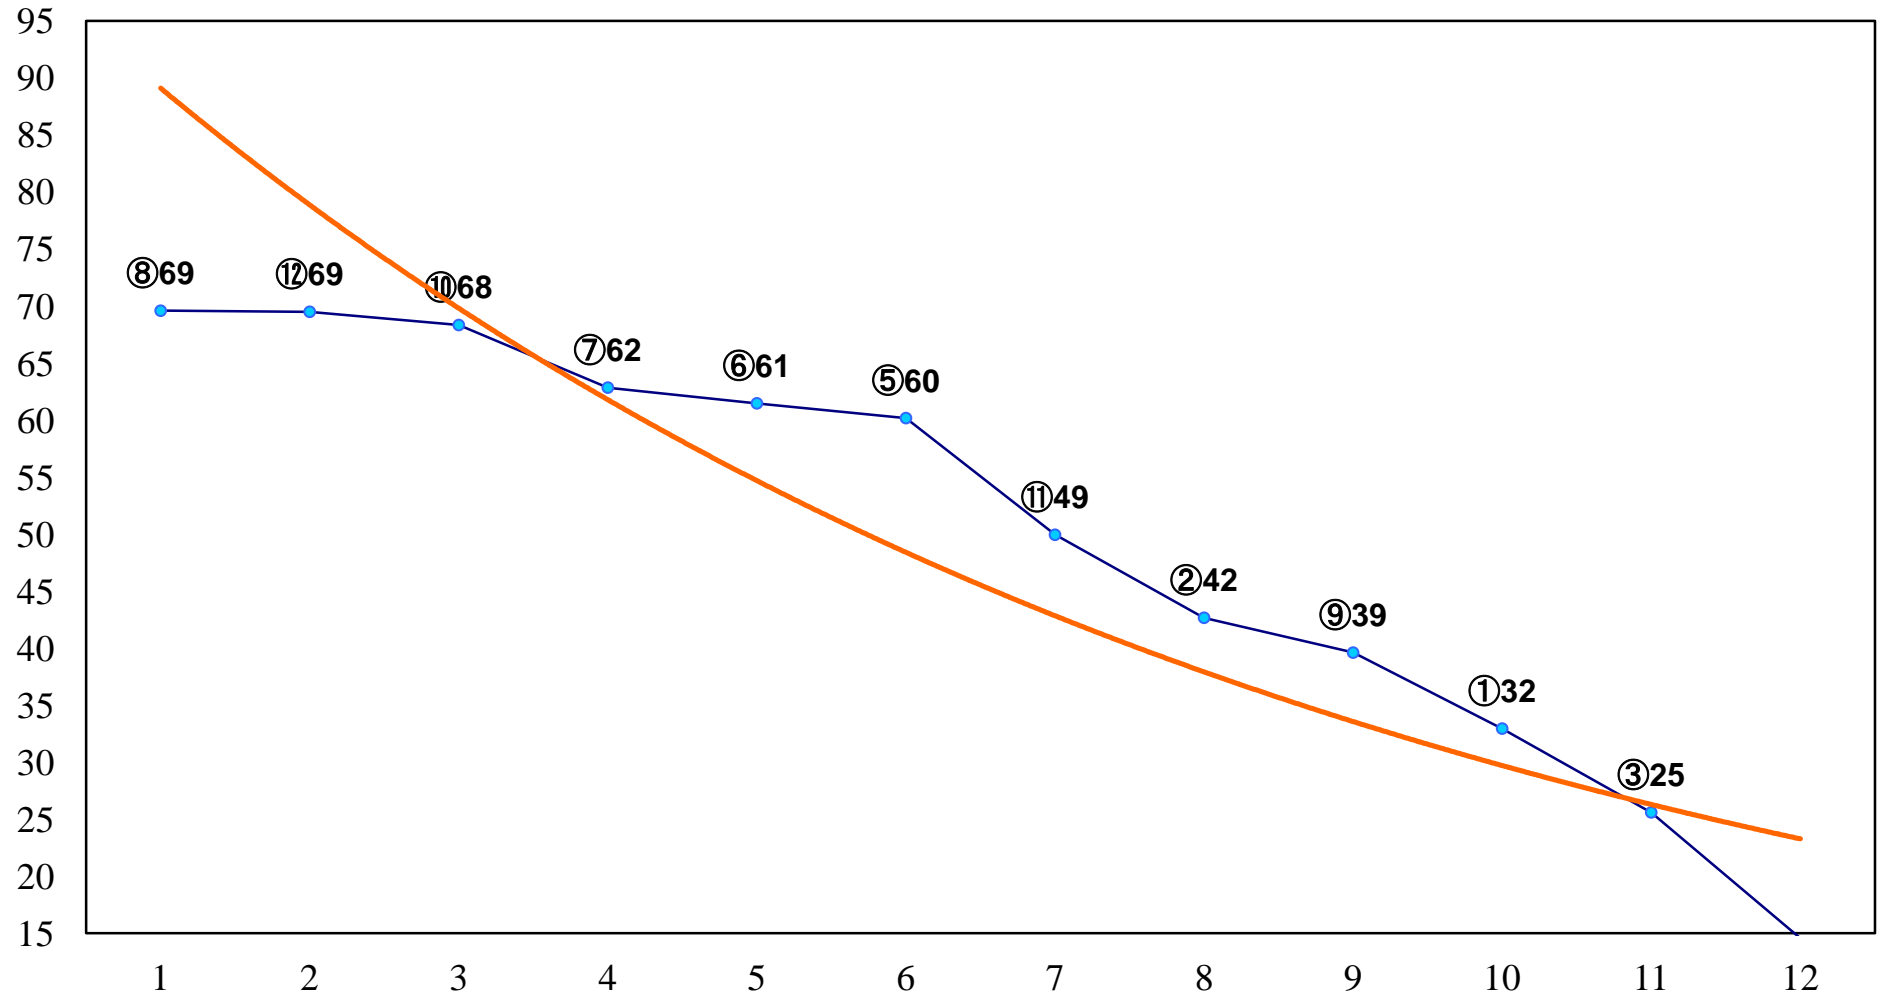

2016年03月08日(火) 船橋競馬 1R 11:00  
C3十十一 左1200m

2016年03月08日(火) 船橋競馬 2R 11:30  
C3十十一 左1500m

2016年03月08日(火) 船橋競馬 3R 12:00  
3歳三 左1500m

2016年03月08日(火) 船橋競馬 4R 12:30  
C3八九 左1200m

2016年03月08日(火) 船橋競馬 5R 13:00  
C3八九 左1500m