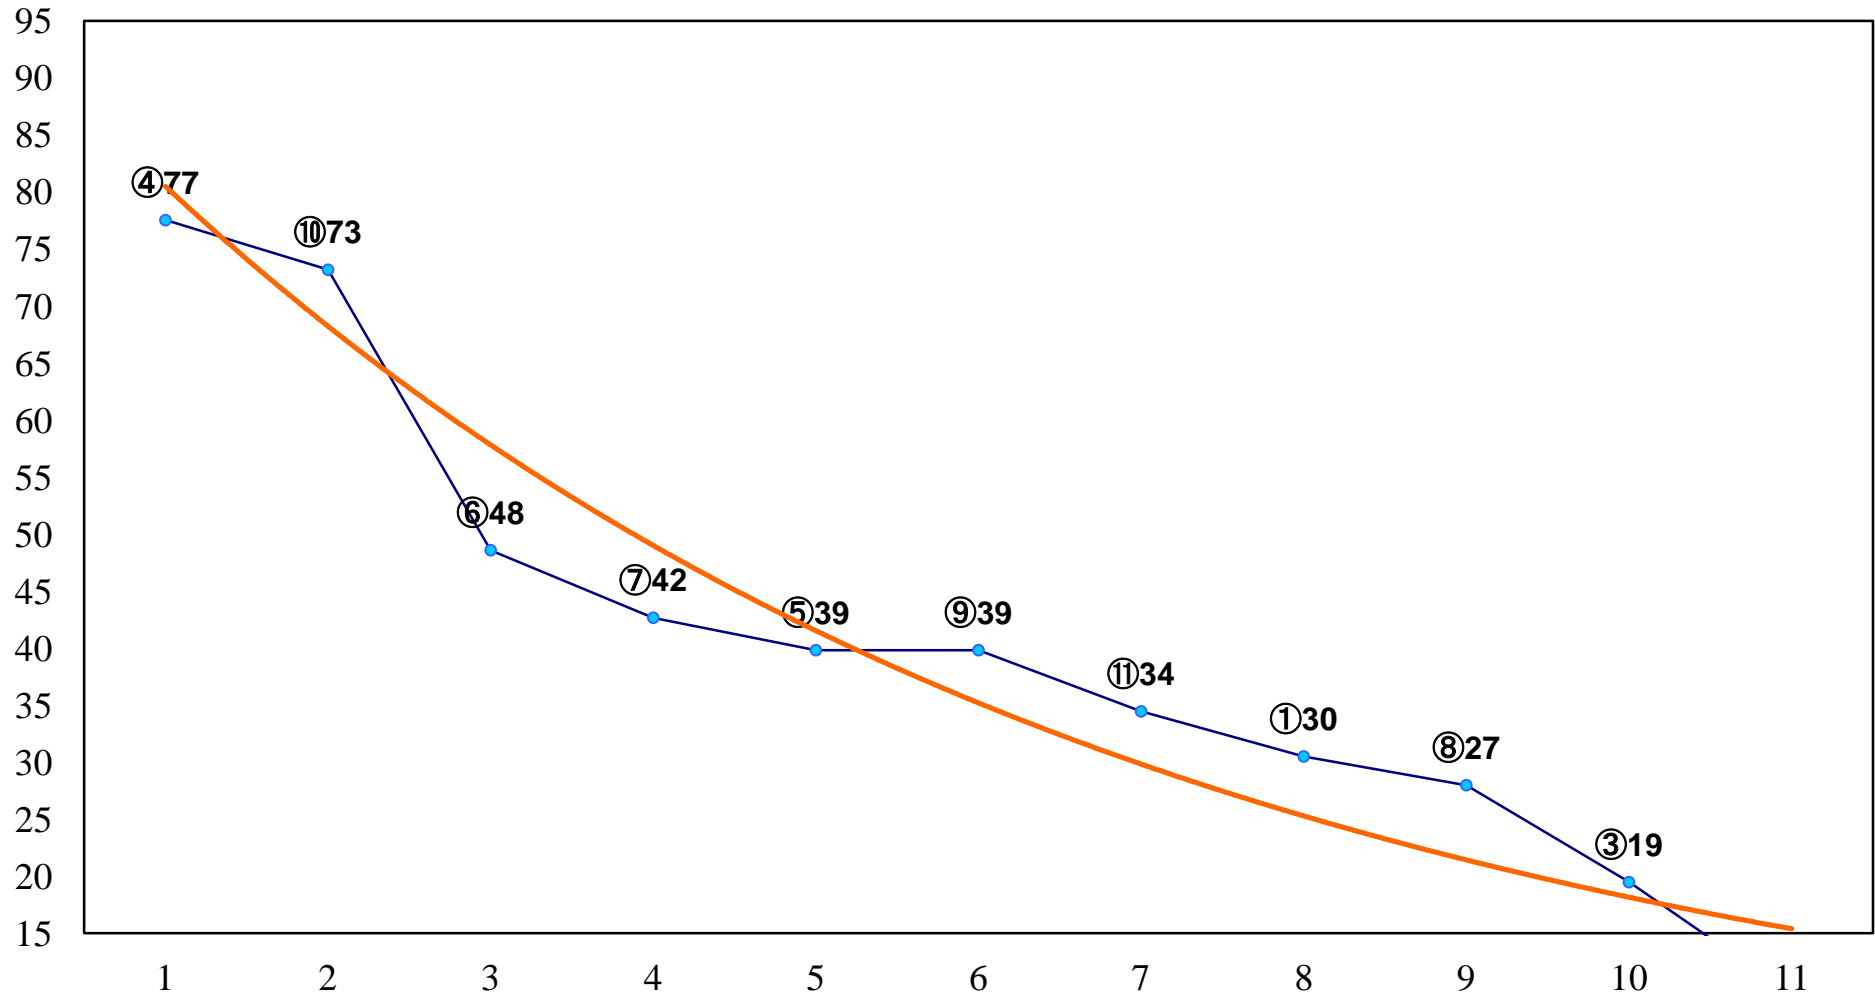

2016年03月09日(水) 船橋競馬 1R 10:50
3歳四 左1200m

2016年03月09日(水) 船橋競馬 2R 11:20
C3六七 左1200m

2016年03月09日(水) 船橋競馬 3R 11:50
C3六七 左1500m

2016年03月09日(水) 船橋競馬 4R 12:20
C2八九 左1200m

2016年03月09日(水) 船橋競馬 5R 12:50
成田漬物本舗 こだわりの国産! C2八九 左1500m