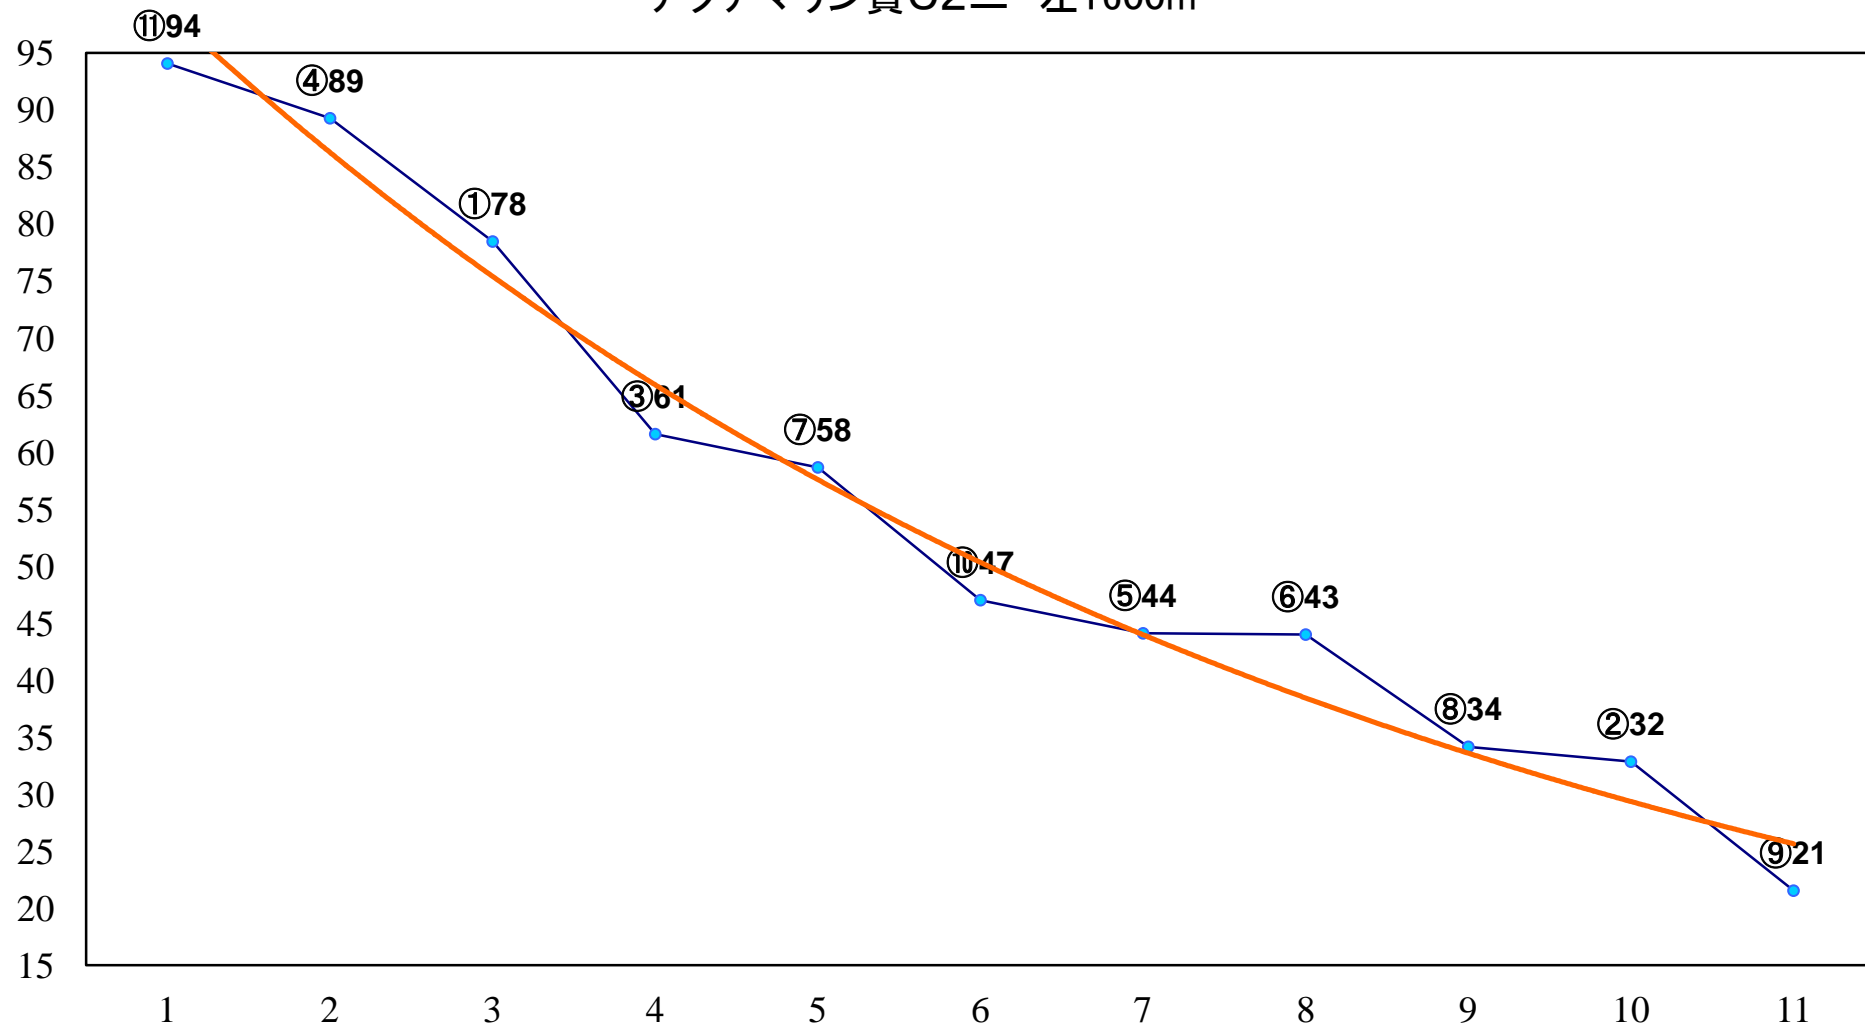

2016年03月09日(水) 船橋競馬 8R 14:25
アクアマリン賞C2ニ 左1600m