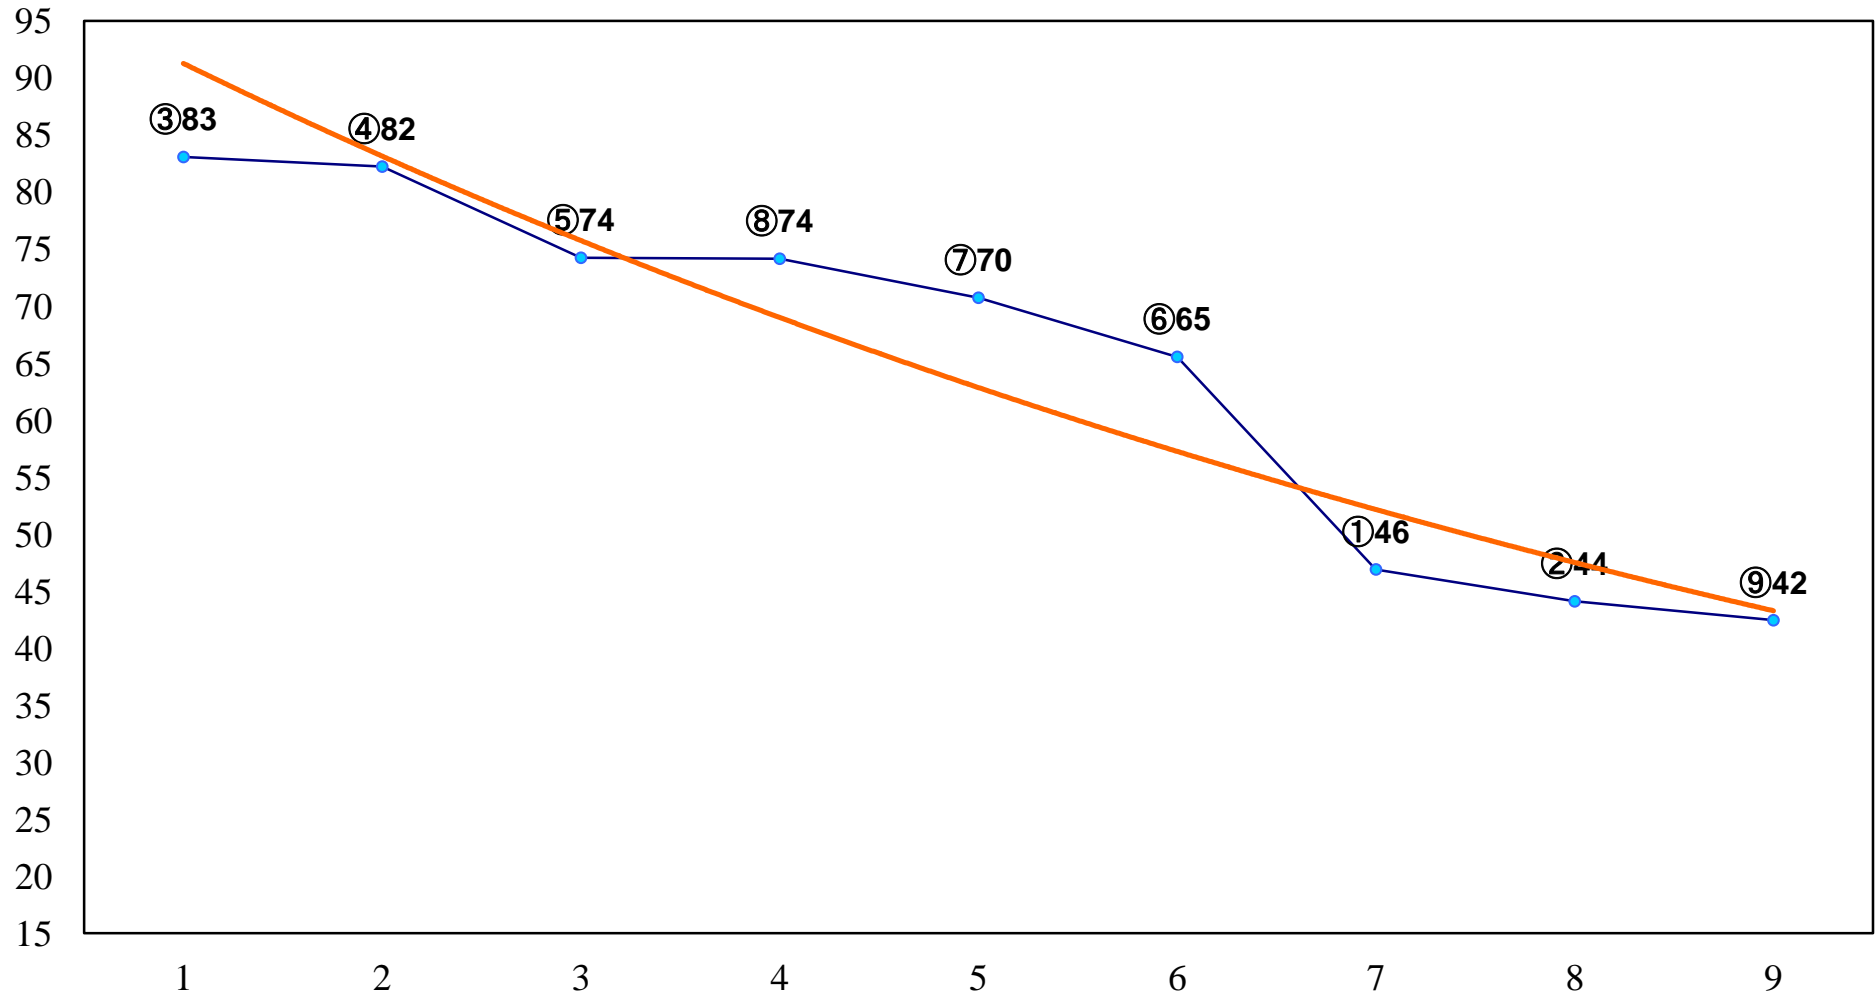

2016年03月09日(水) 船橋競馬 1R 10:50
3歳四 左1200m

2016年03月09日(水) 船橋競馬 2R 11:20
C3六七 左1200m

2016年03月09日(水) 船橋競馬 3R 11:50
C3六七 左1500m

2016年03月09日(水) 船橋競馬 4R 12:20
C2八九 左1200m

2016年03月09日(水) 船橋競馬 5R 12:50
成田漬物本舗 こだわりの国産! C2八九 左1500m