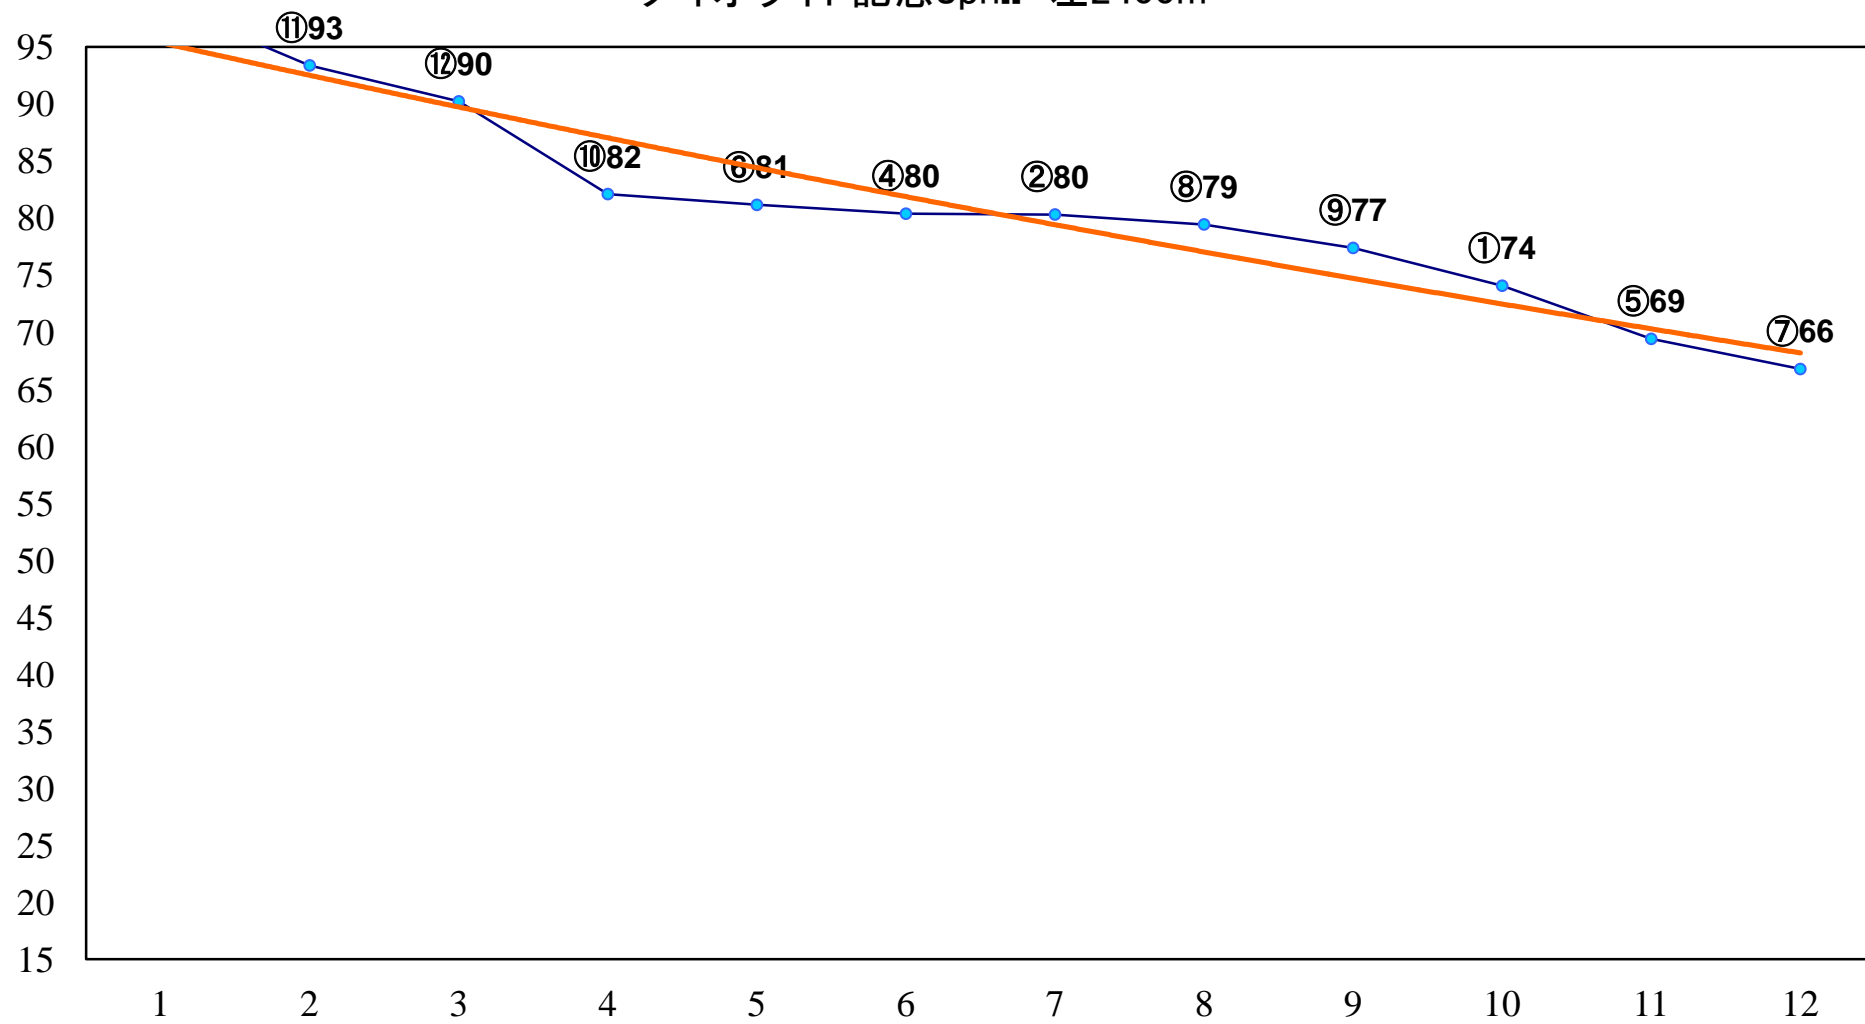

2016年03月09日(水) 船橋競馬 11R 16:15
ダイオライト記念JpnII 左2400m

2016年03月09日(水) 船橋競馬 12R 16:50
楽天競馬賞C1C2選抜馬 左1800m