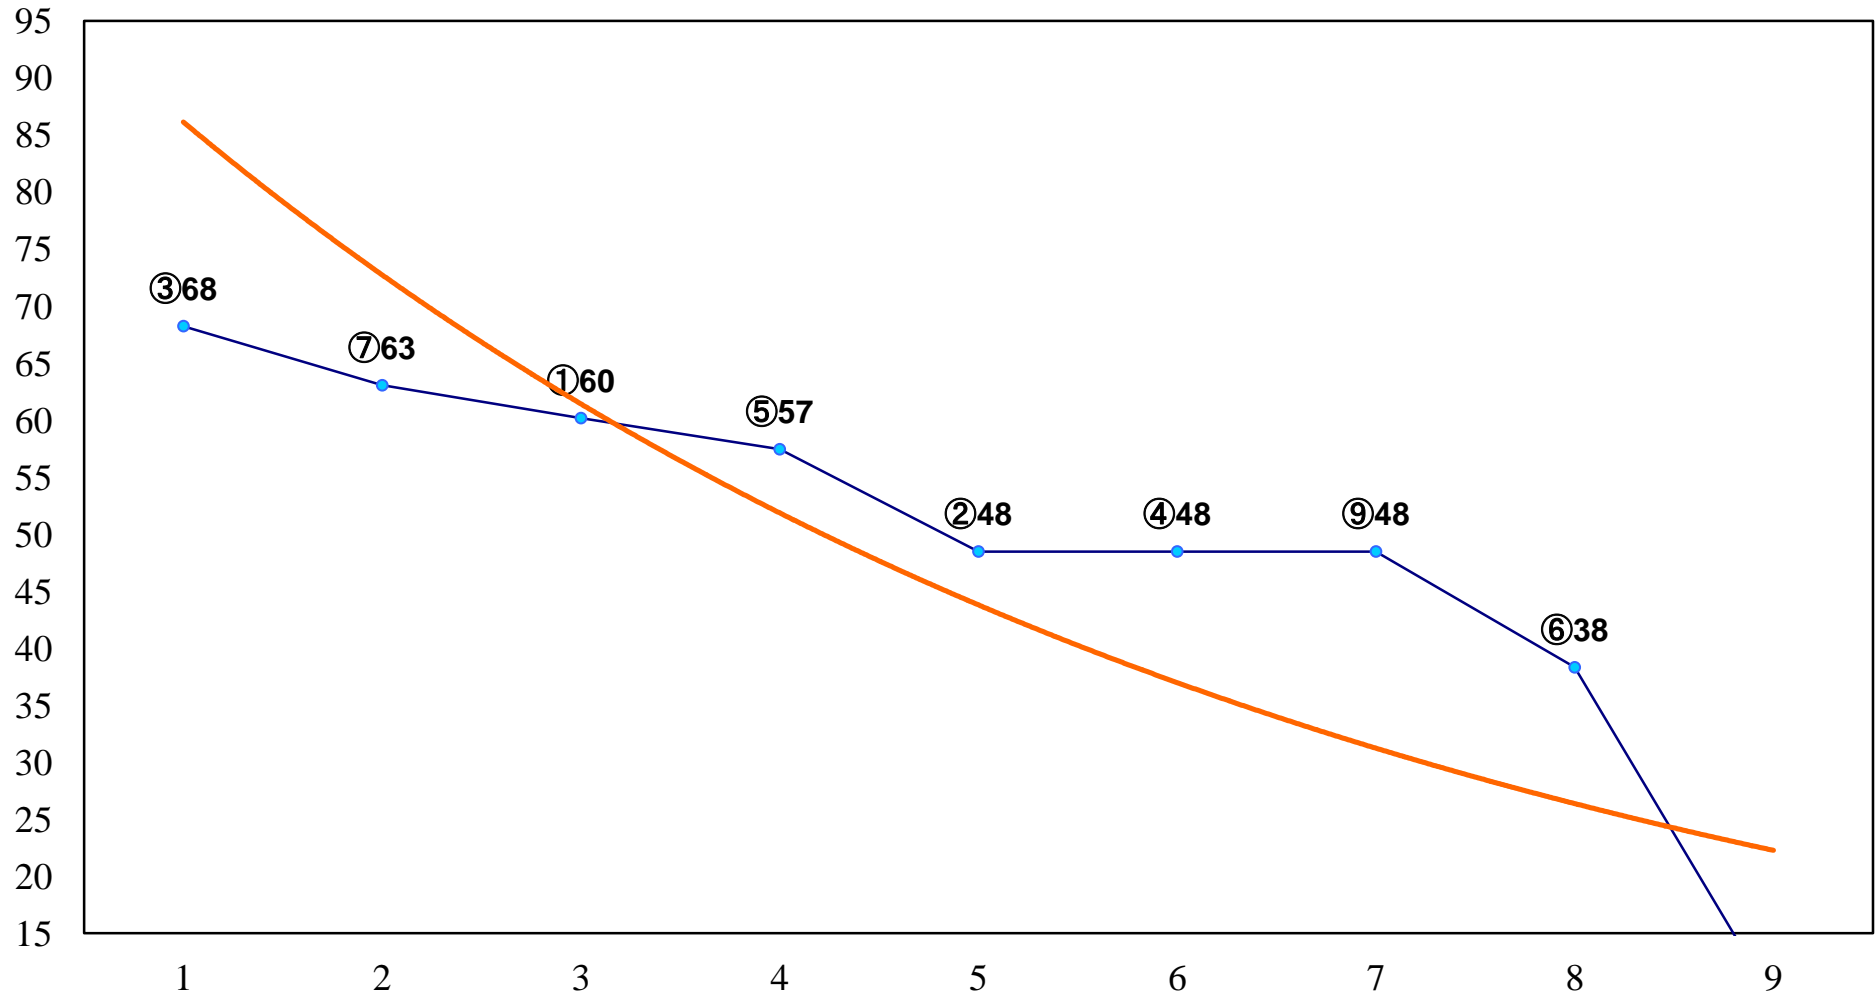

2016年03月09日(水) 船橋競馬 1R 10:50
3歳四 左1200m

2016年03月09日(水) 船橋競馬 2R 11:20
C3六七 左1200m

2016年03月09日(水) 船橋競馬 3R 11:50
C3六七 左1500m

2016年03月09日(水) 船橋競馬 4R 12:20
C2八九 左1200m

2016年03月09日(水) 船橋競馬 5R 12:50
成田漬物本舗 こだわりの国産! C2八九 左1500m