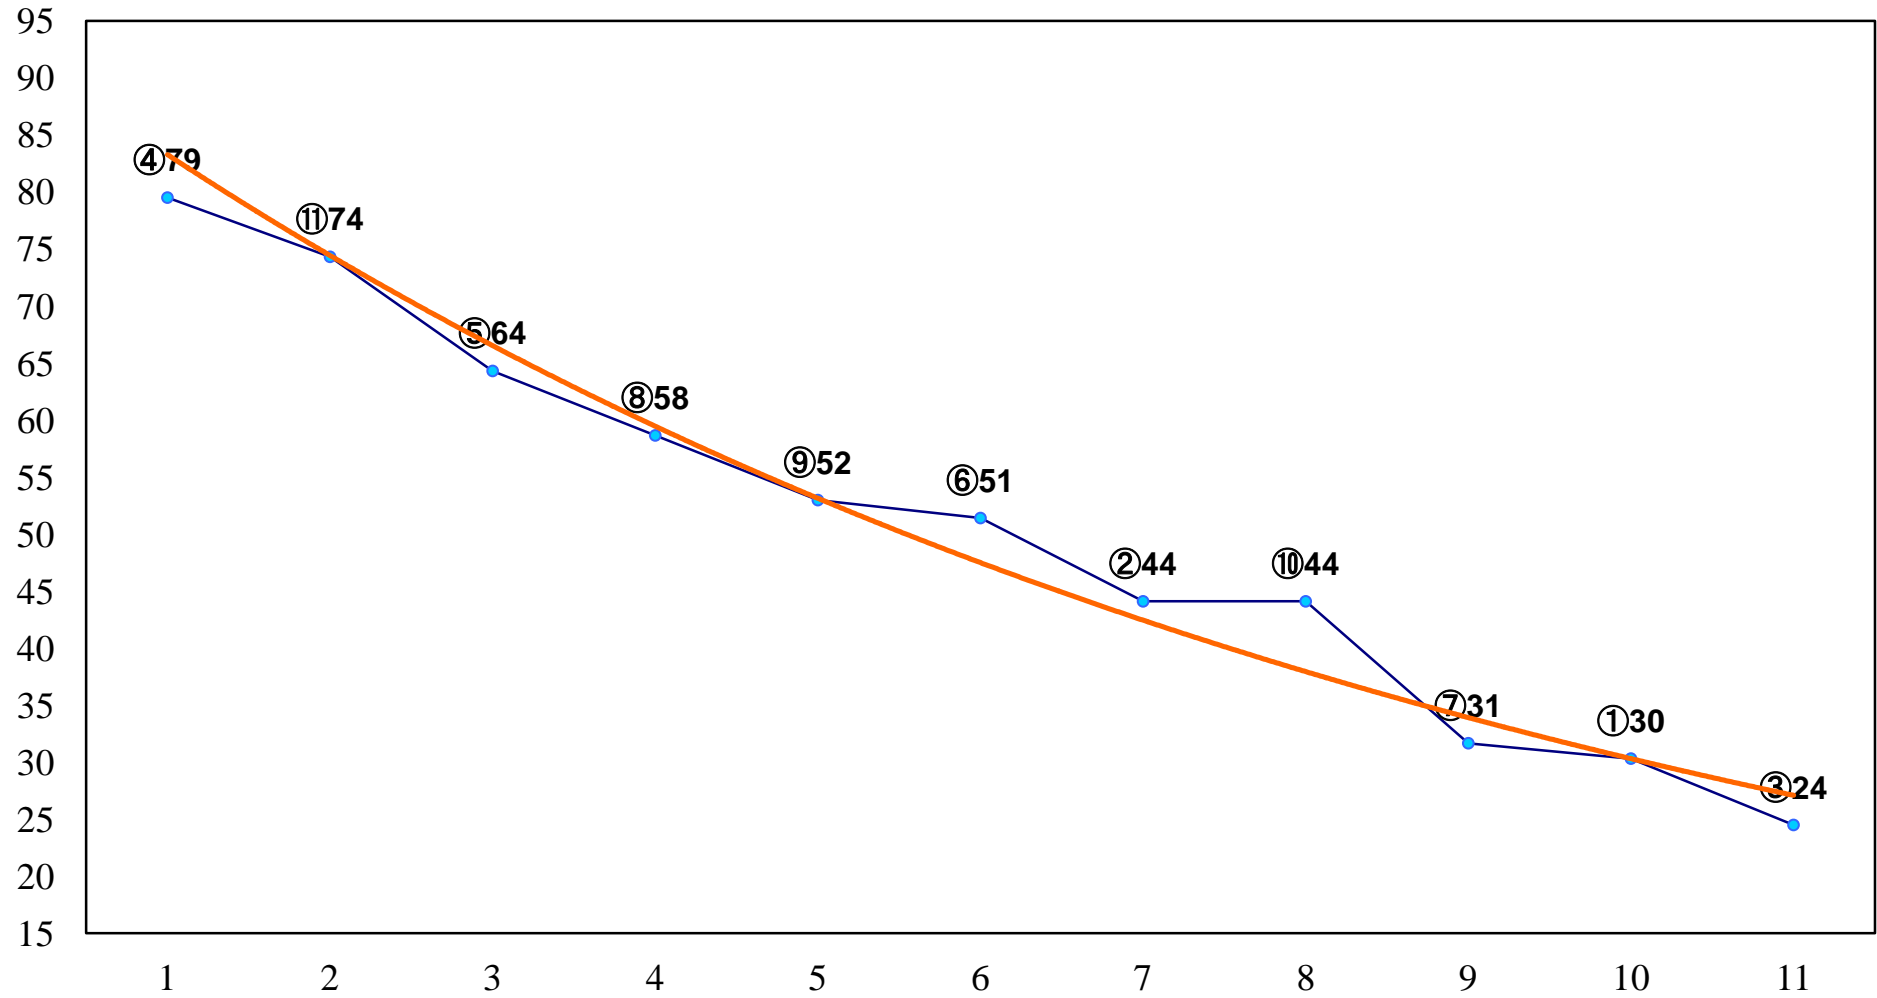

2016年03月09日(水) 船橋競馬 1R 10:50
3歳四 左1200m

2016年03月09日(水) 船橋競馬 2R 11:20
C3六七 左1200m

2016年03月09日(水) 船橋競馬 3R 11:50
C3六七 左1500m

2016年03月09日(水) 船橋競馬 4R 12:20
C2八九 左1200m

2016年03月09日(水) 船橋競馬 5R 12:50
成田漬物本舗 こだわりの国産! C2八九 左1500m