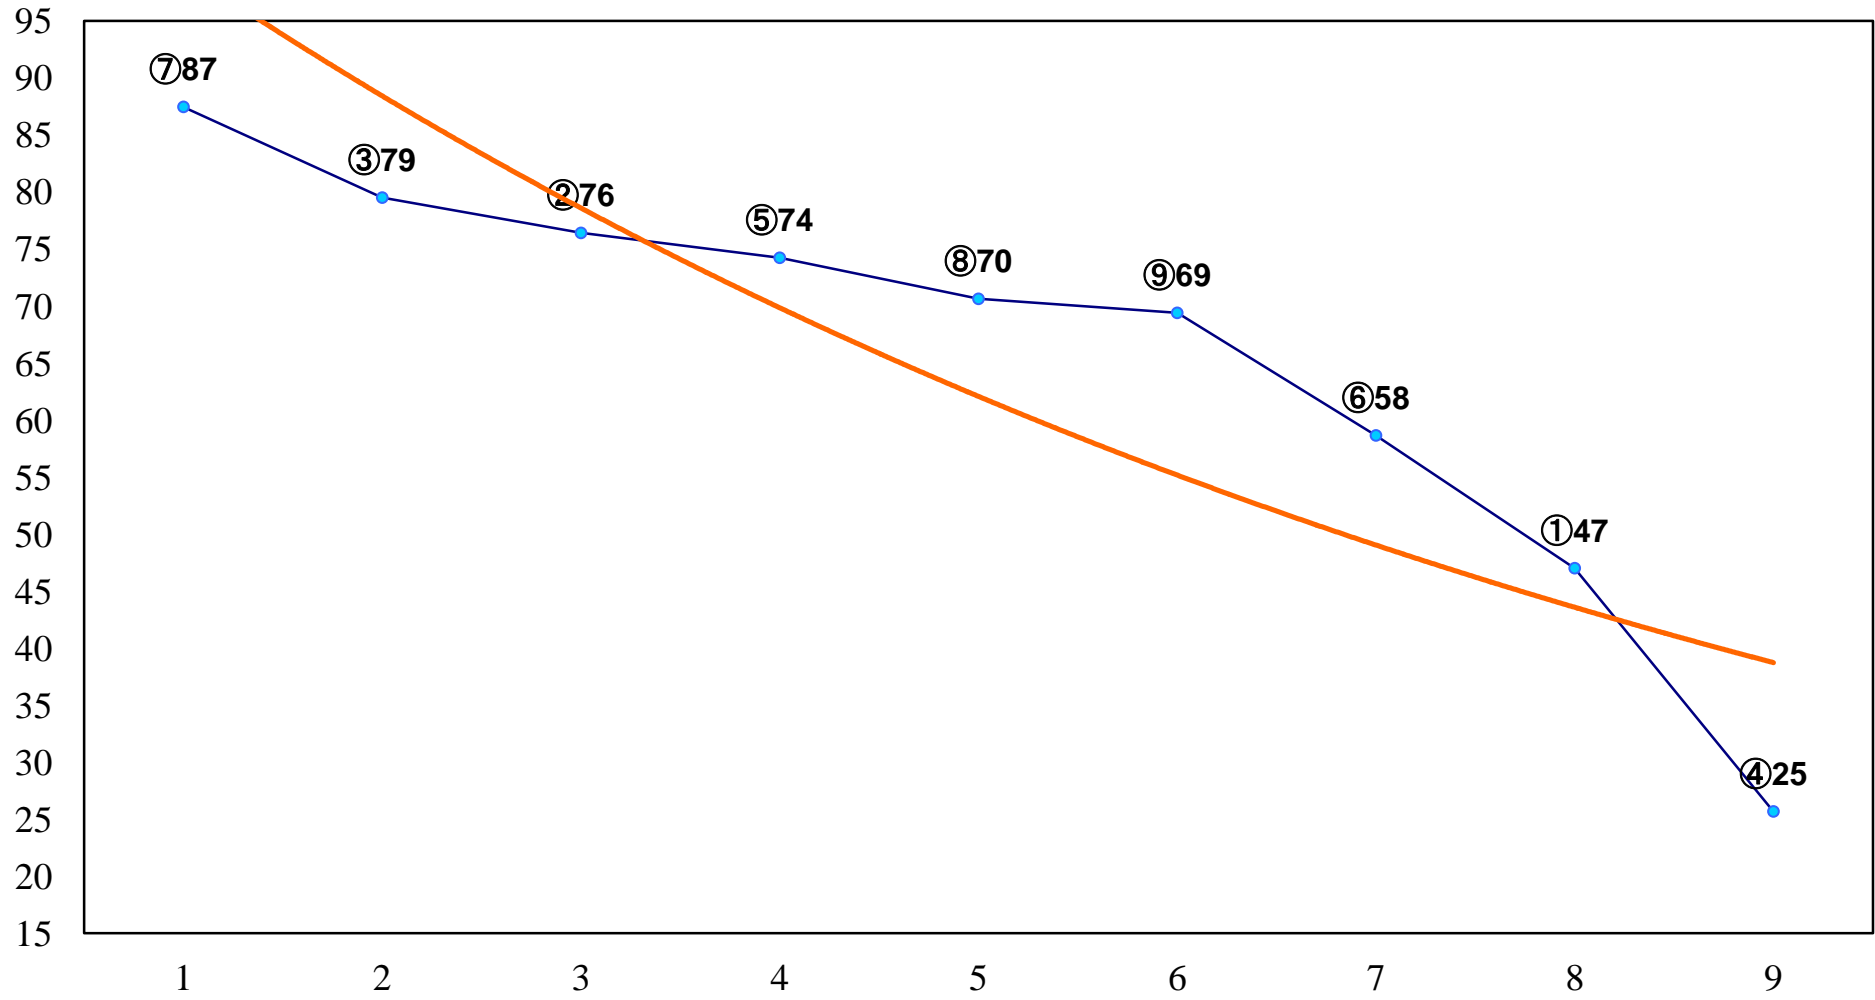

2016年03月09日(水) 船橋競馬 7R 13:50
C2三 左1500m