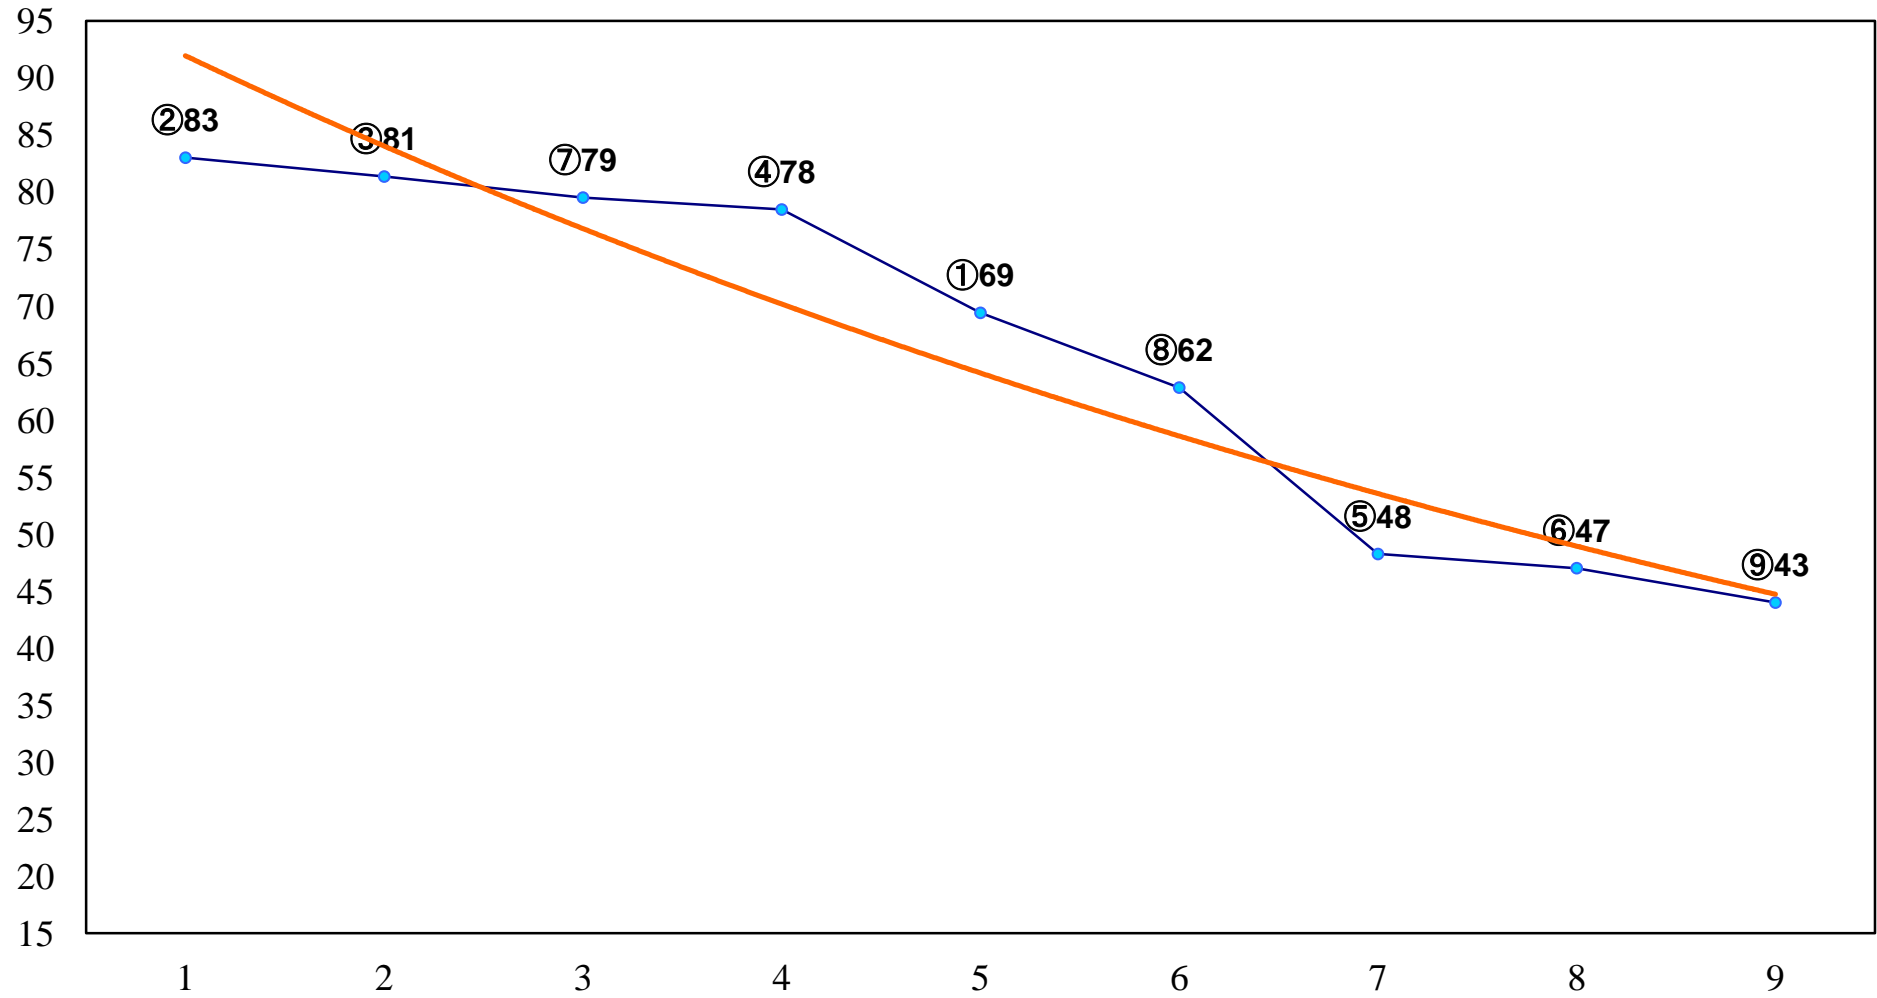

2016年03月09日(水) 船橋競馬 1R 10:50
3歳四 左1200m

2016年03月09日(水) 船橋競馬 2R 11:20
C3六七 左1200m

2016年03月09日(水) 船橋競馬 3R 11:50
C3六七 左1500m

2016年03月09日(水) 船橋競馬 4R 12:20
C2八九 左1200m

2016年03月09日(水) 船橋競馬 5R 12:50
成田漬物本舗 こだわりの国産! C2八九 左1500m