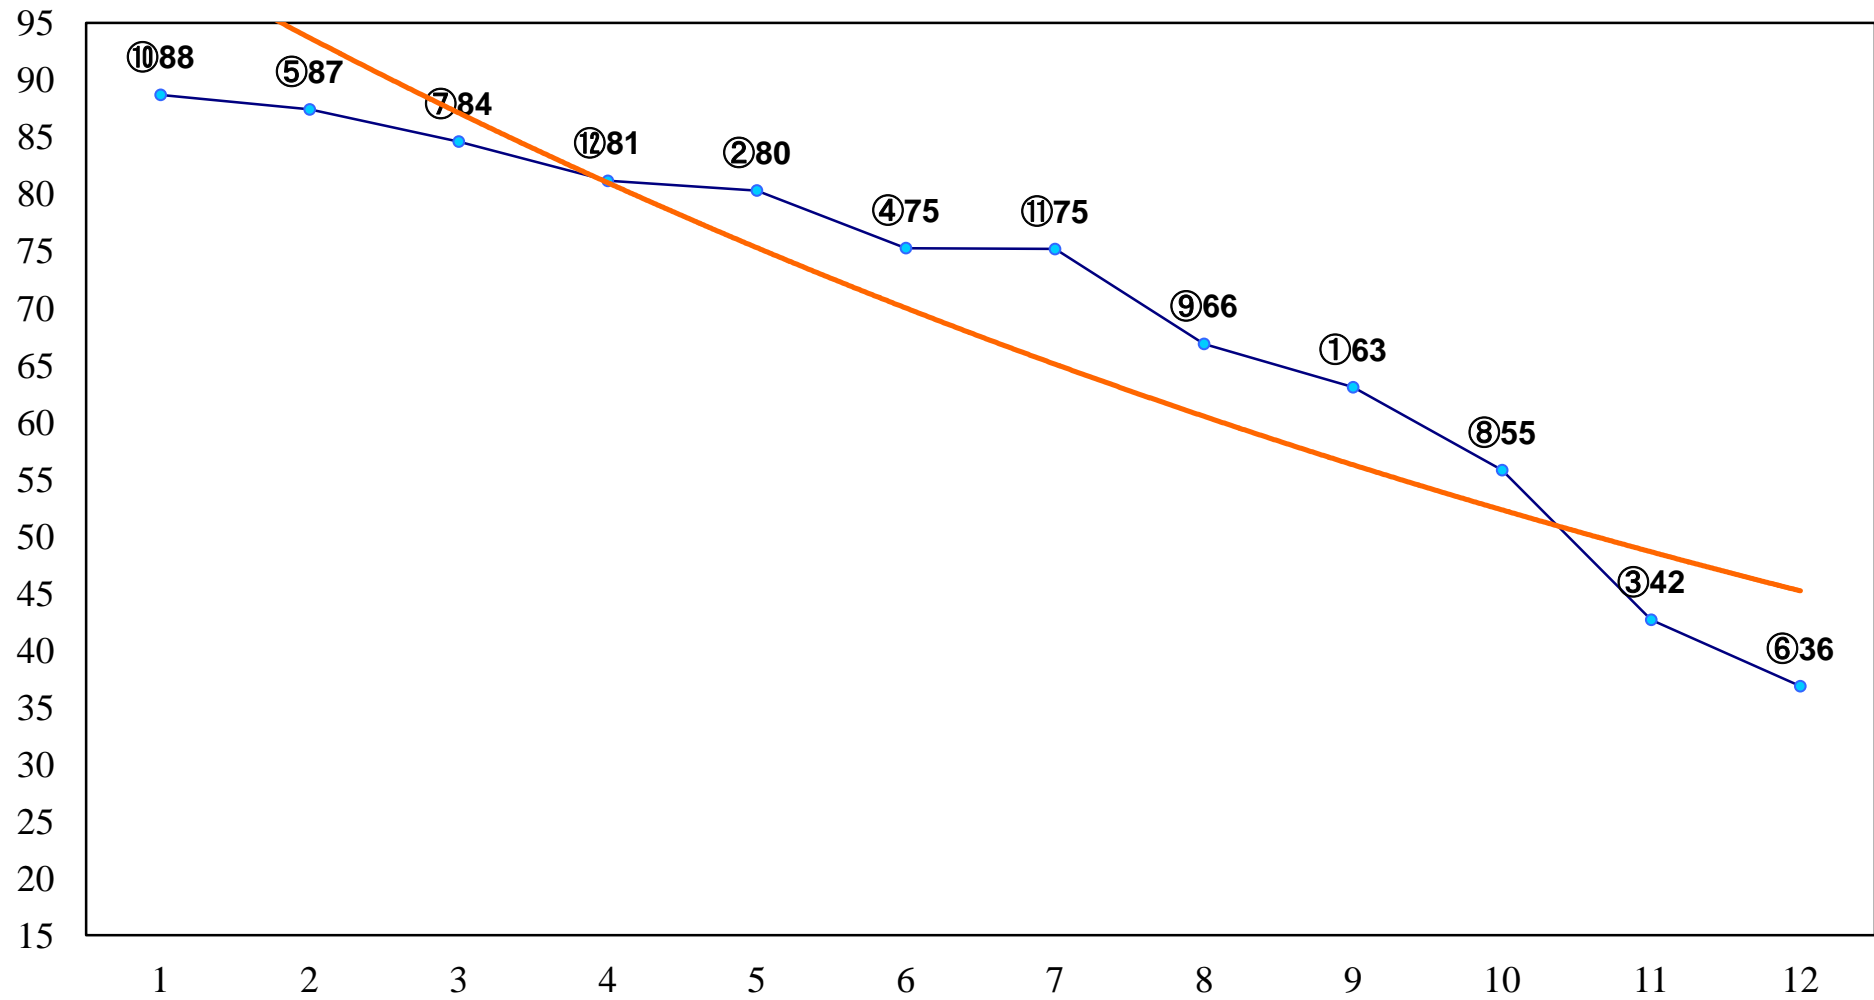

2016年03月09日(水) 船橋競馬 11R 16:15
ダイオライト記念JpnII 左2400m

2016年03月09日(水) 船橋競馬 12R 16:50
楽天競馬賞C1C2選抜馬 左1800m