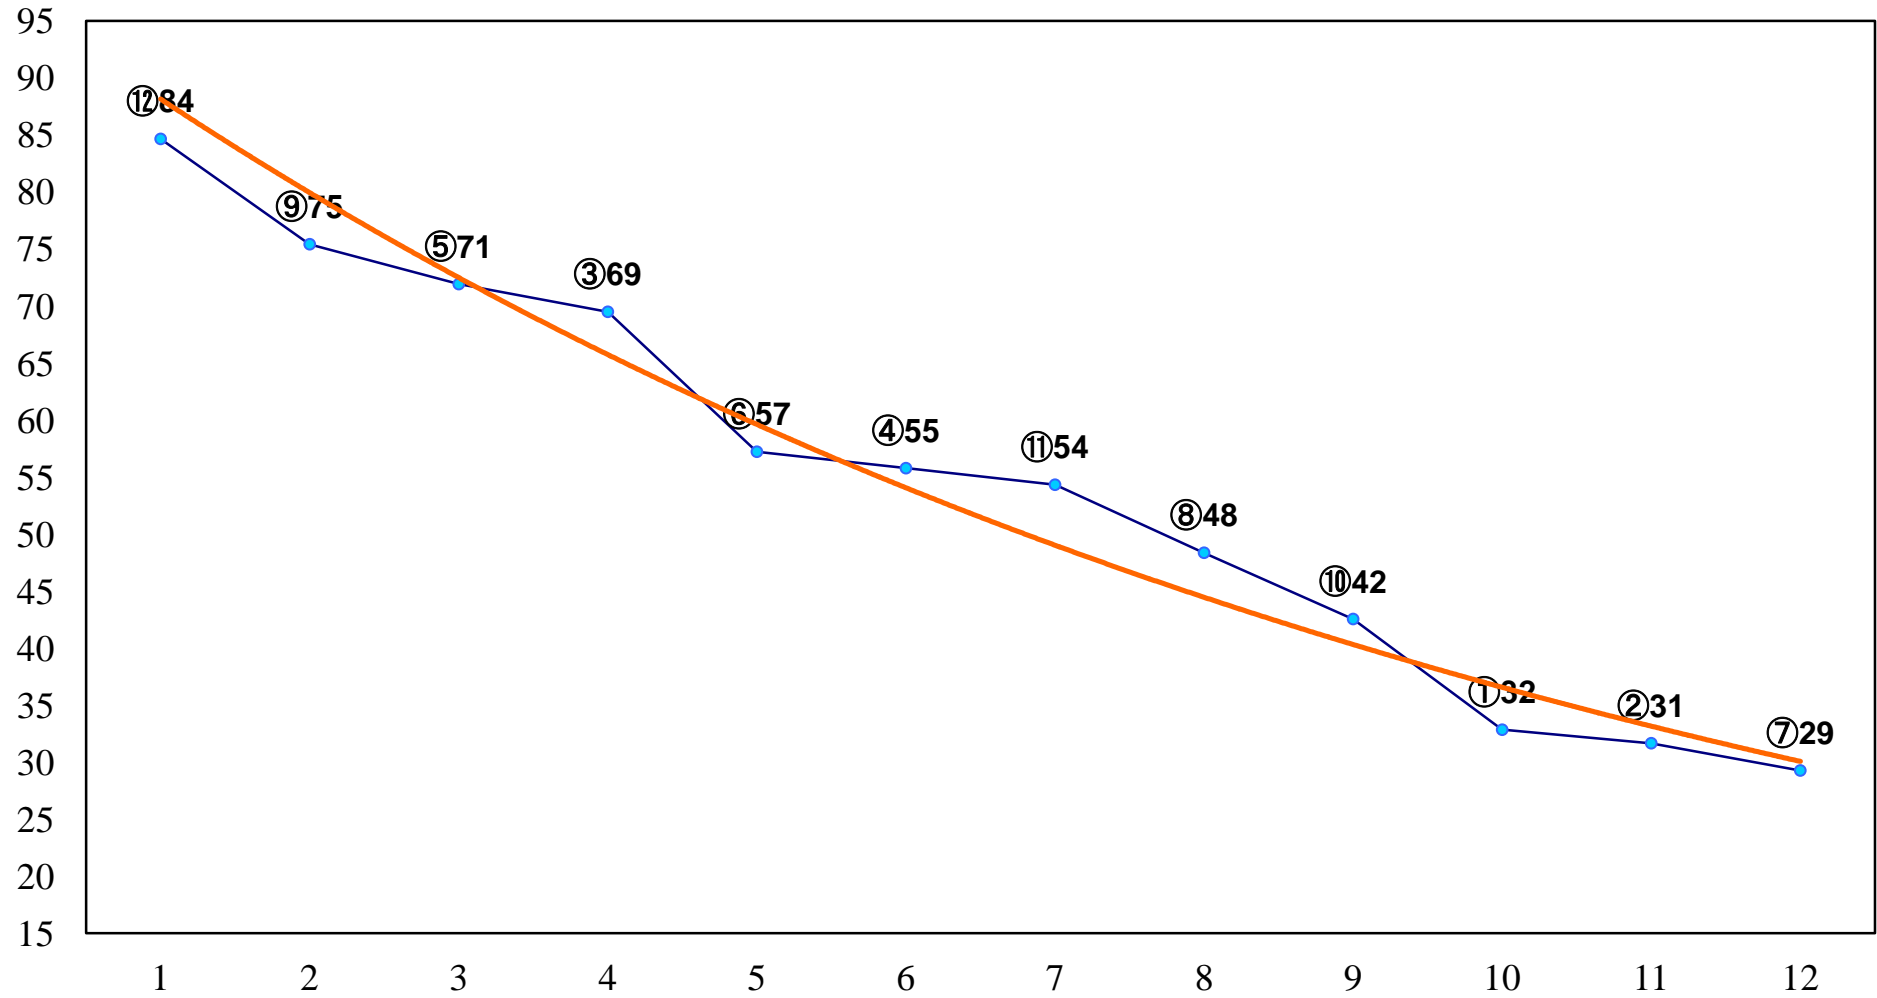

2016年03月09日(水) 船橋競馬 6R 13:20
桃の花賞3歳選抜馬 左1200m