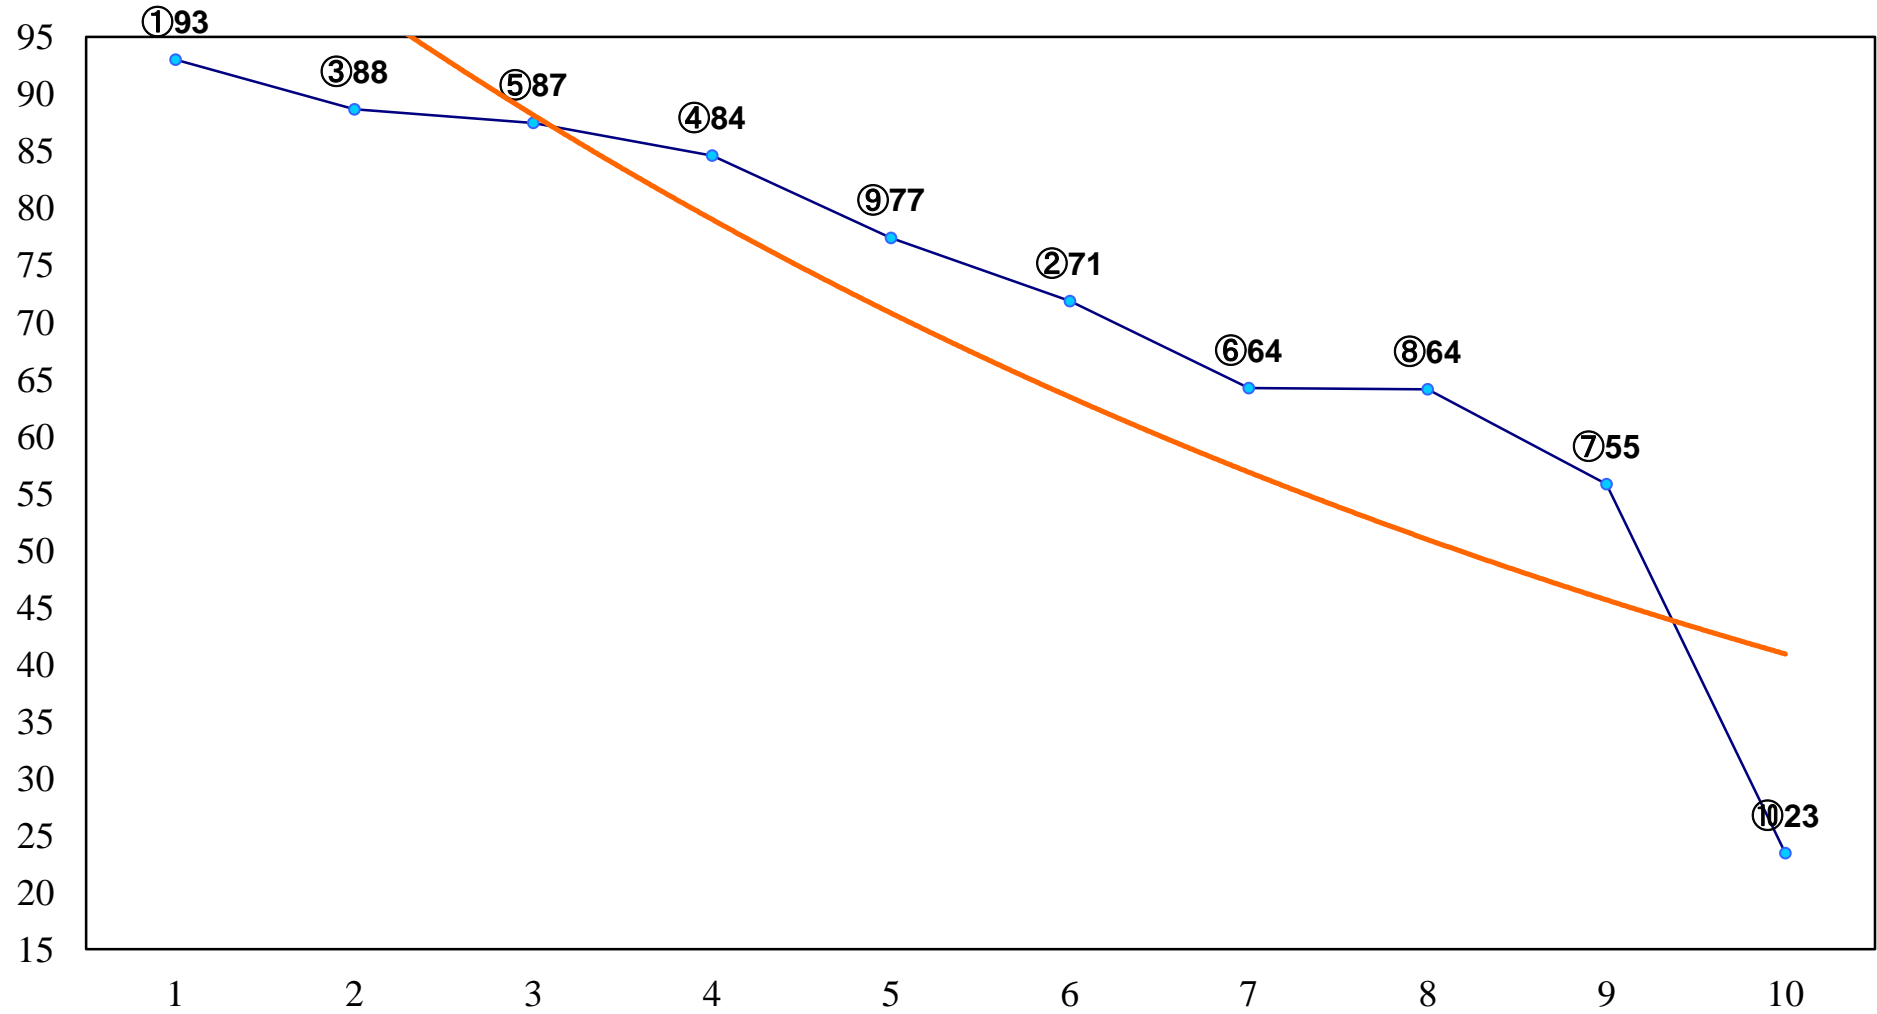

2016年03月09日(水) 船橋競馬 9R 15:00
春音賞C1選抜馬 左1200m