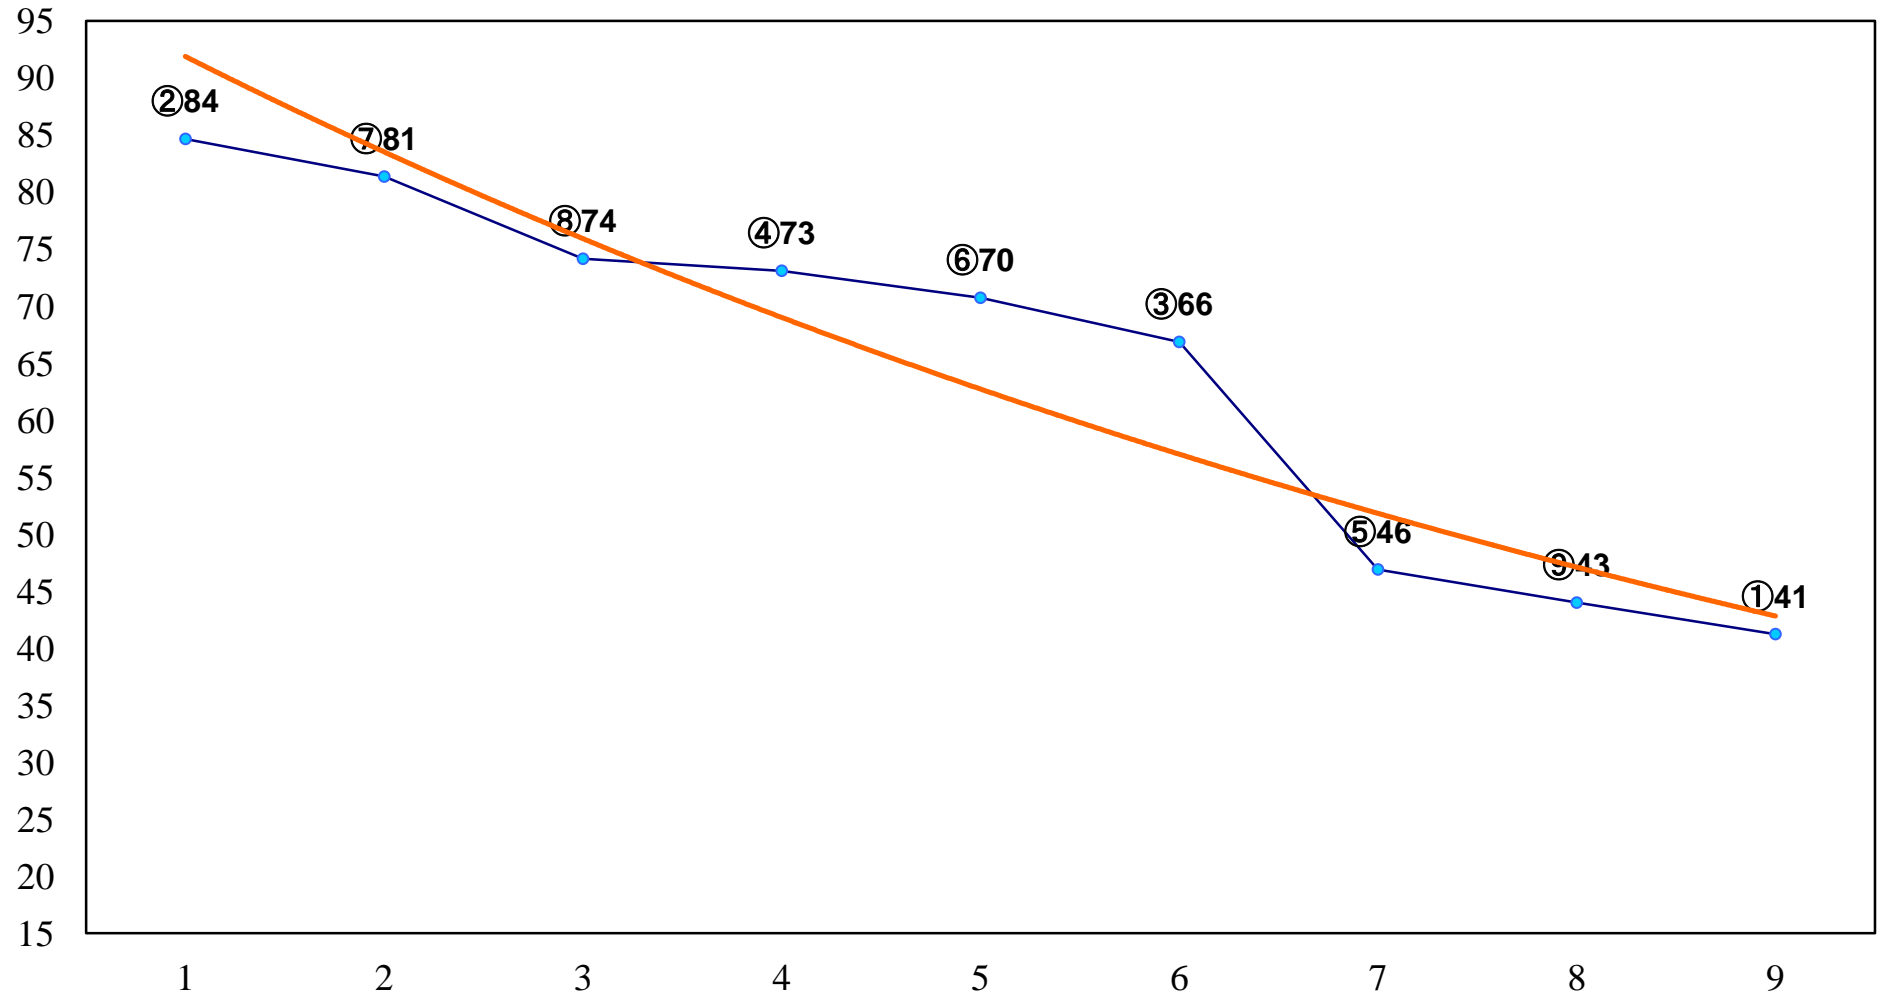

2016年03月10日(木) 船橋競馬 9R 15:05
サンゴ賞C1ニ 左1600m