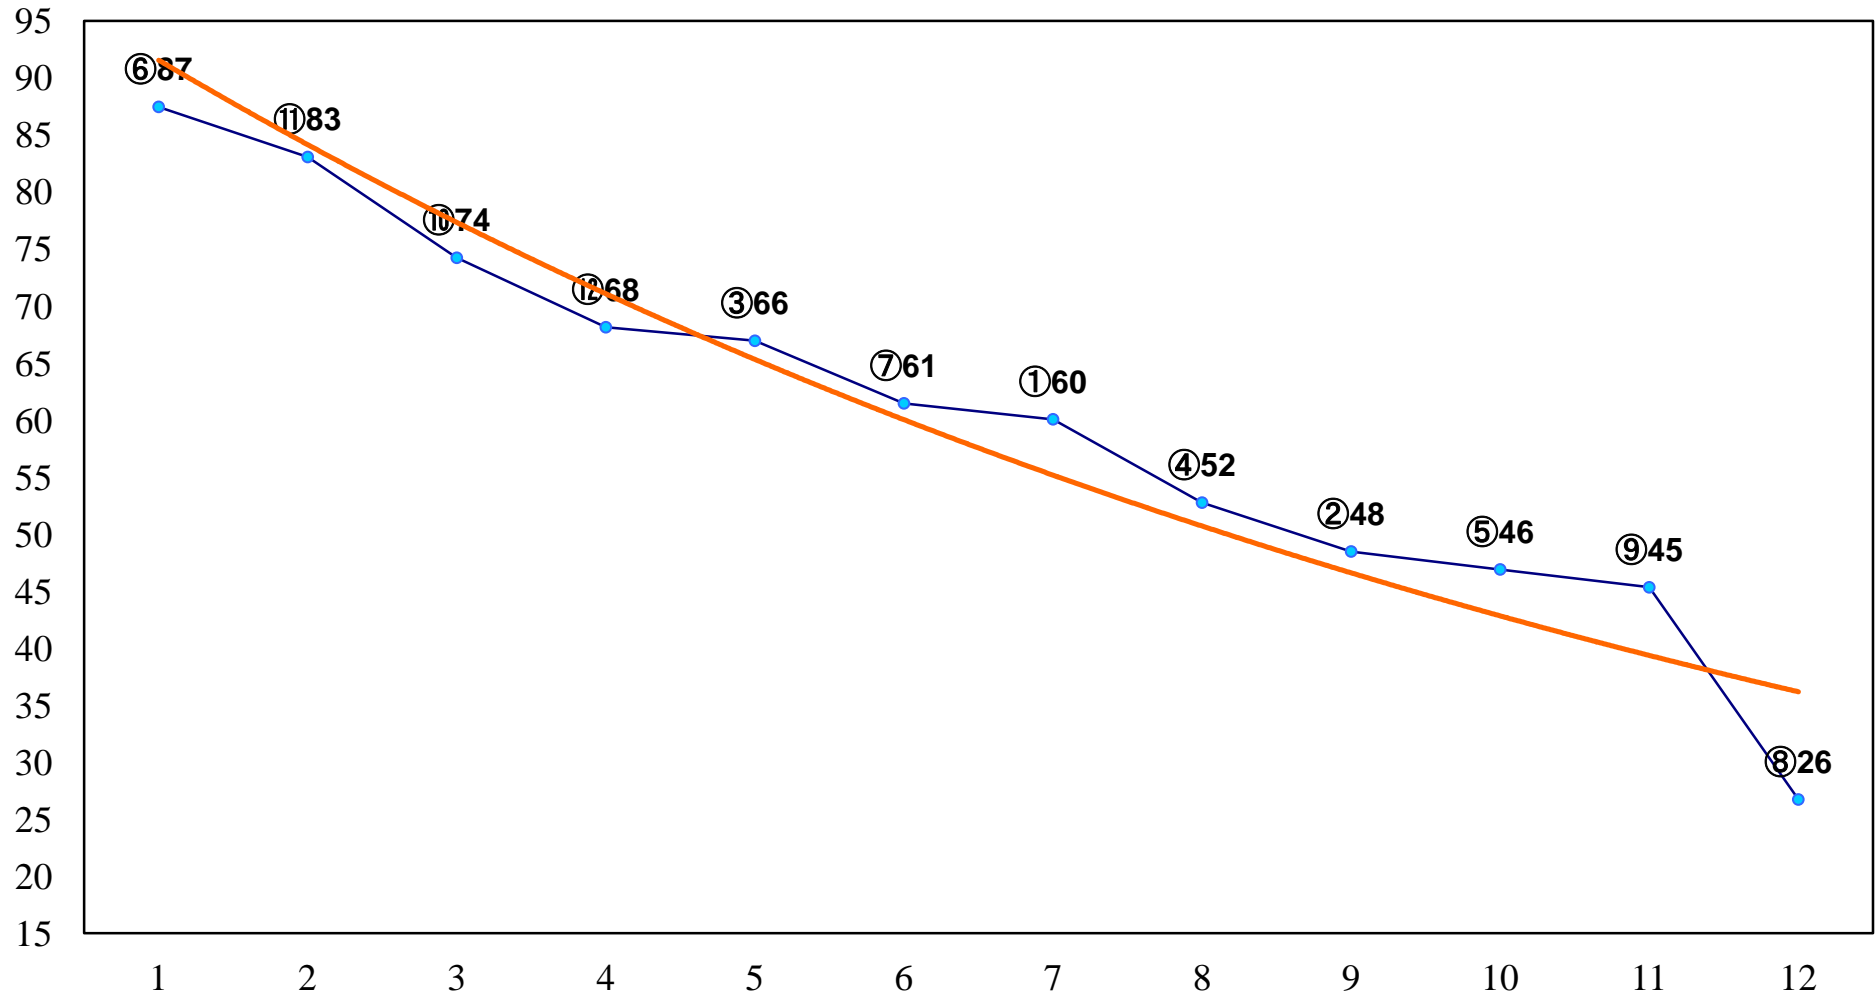

2016年03月10日(木) 船橋競馬 7R 14:00
C2十十一 左1500m