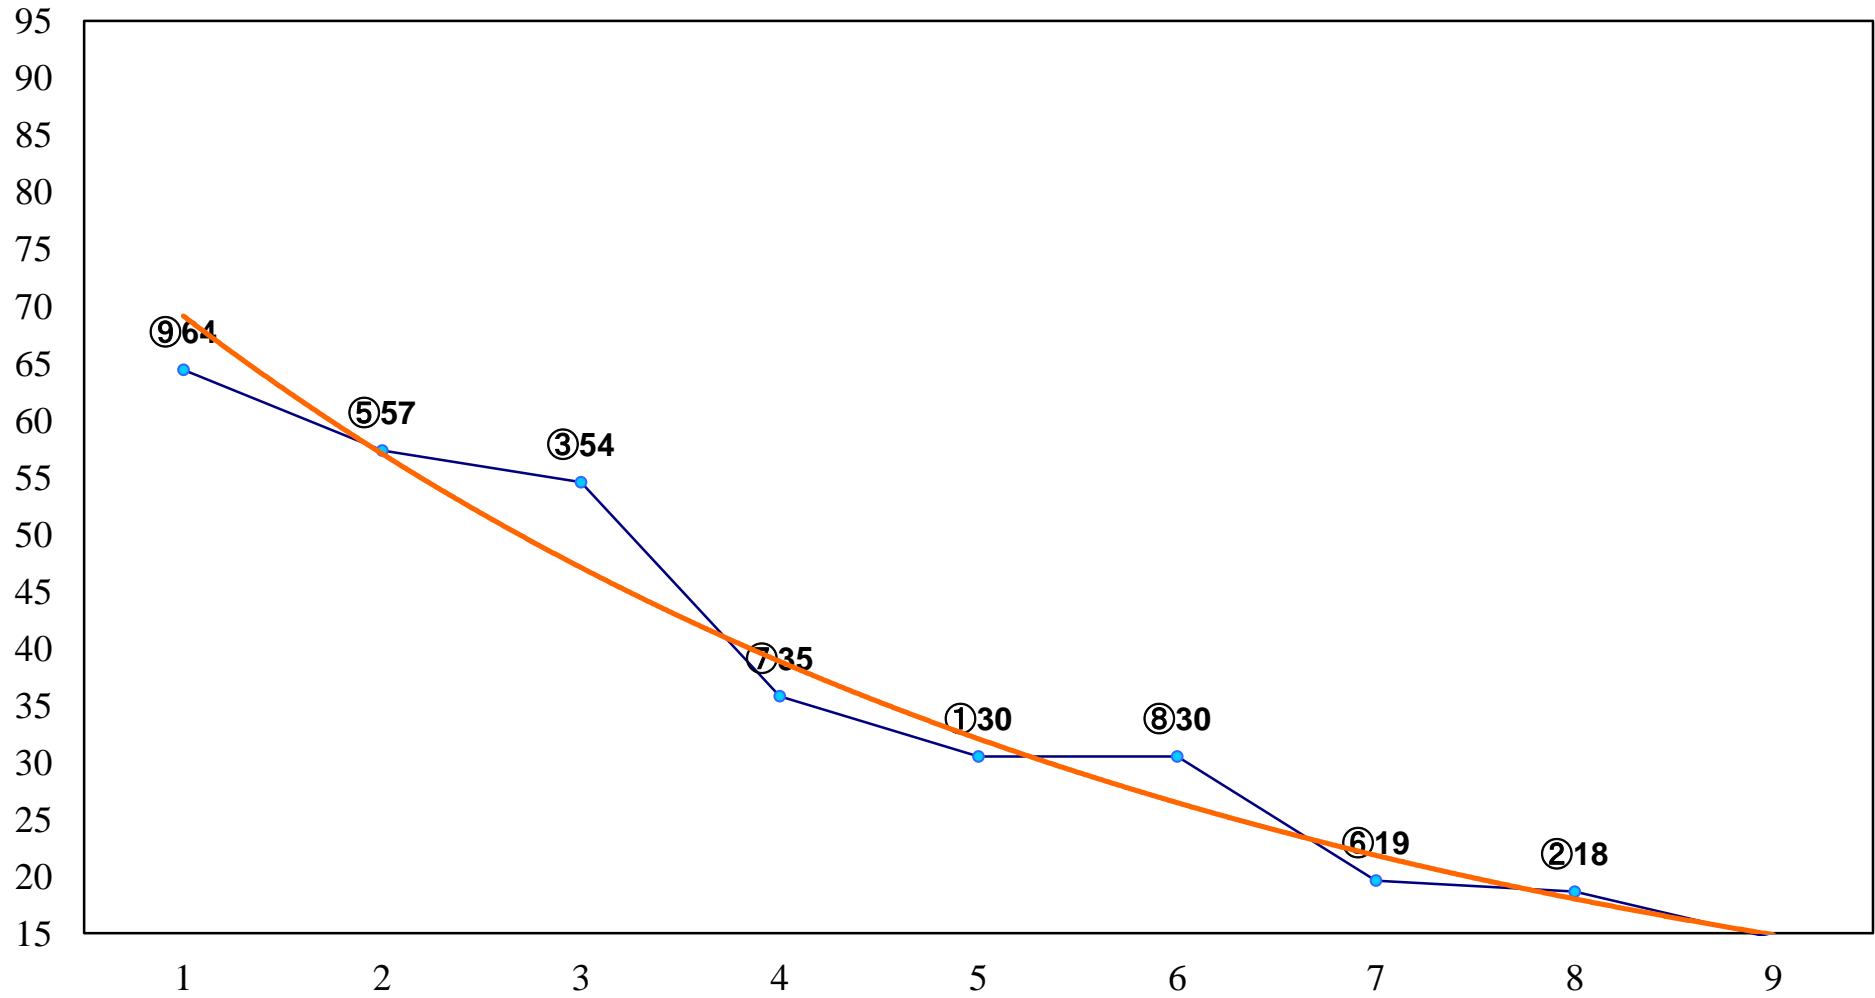

2016年03月10日(木) 船橋競馬 1R 11:00
3歳五 左1200m

2016年03月10日(木) 船橋競馬 2R 11:30
C3四五 左1200m

2016年03月10日(木) 船橋競馬 3R 12:00
C3四五 左1500m

2016年03月10日(木) 船橋競馬 4R 12:30
C3特選一 左1600m

2016年03月10日(木) 船橋競馬 5R 13:00
C3選抜馬 左1000m