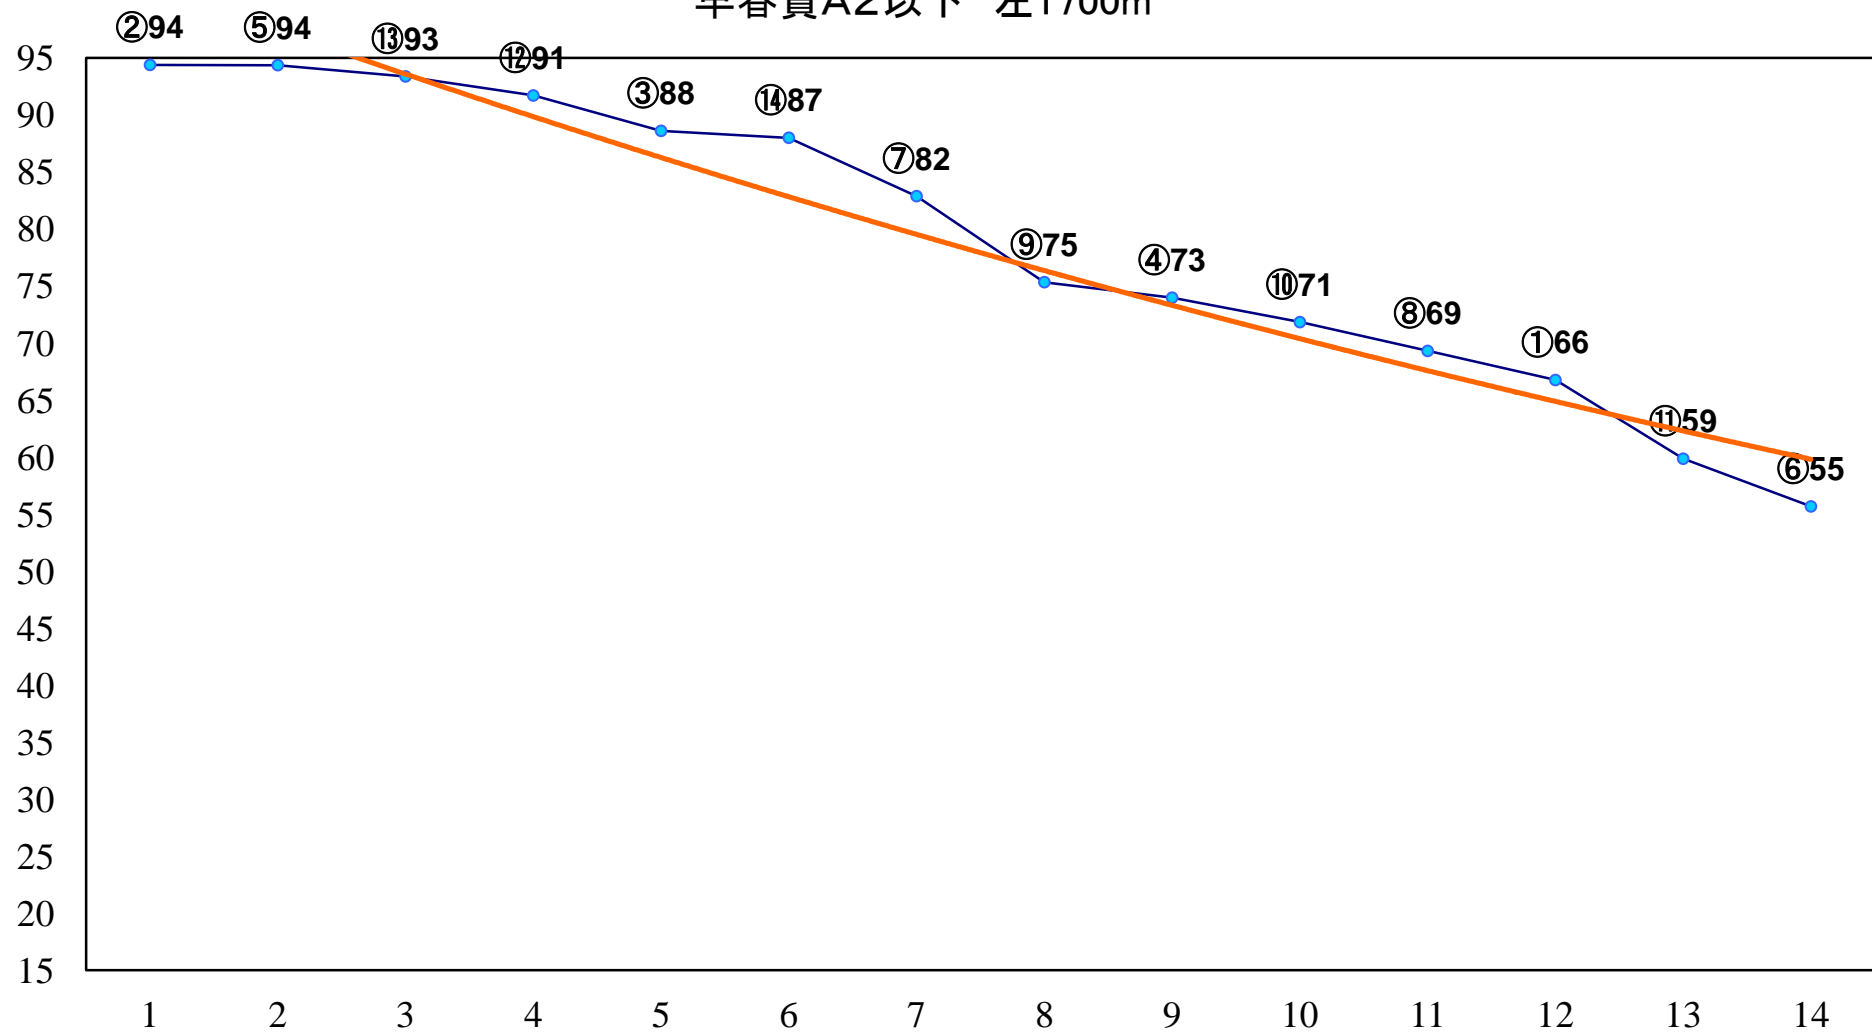

2016年03月10日(木) 船橋競馬 11R 16:15

早春賞A2以下 左1700m

2016年03月10日(木) 船橋競馬 12R 16:50
桜月賞B3三 左1500m