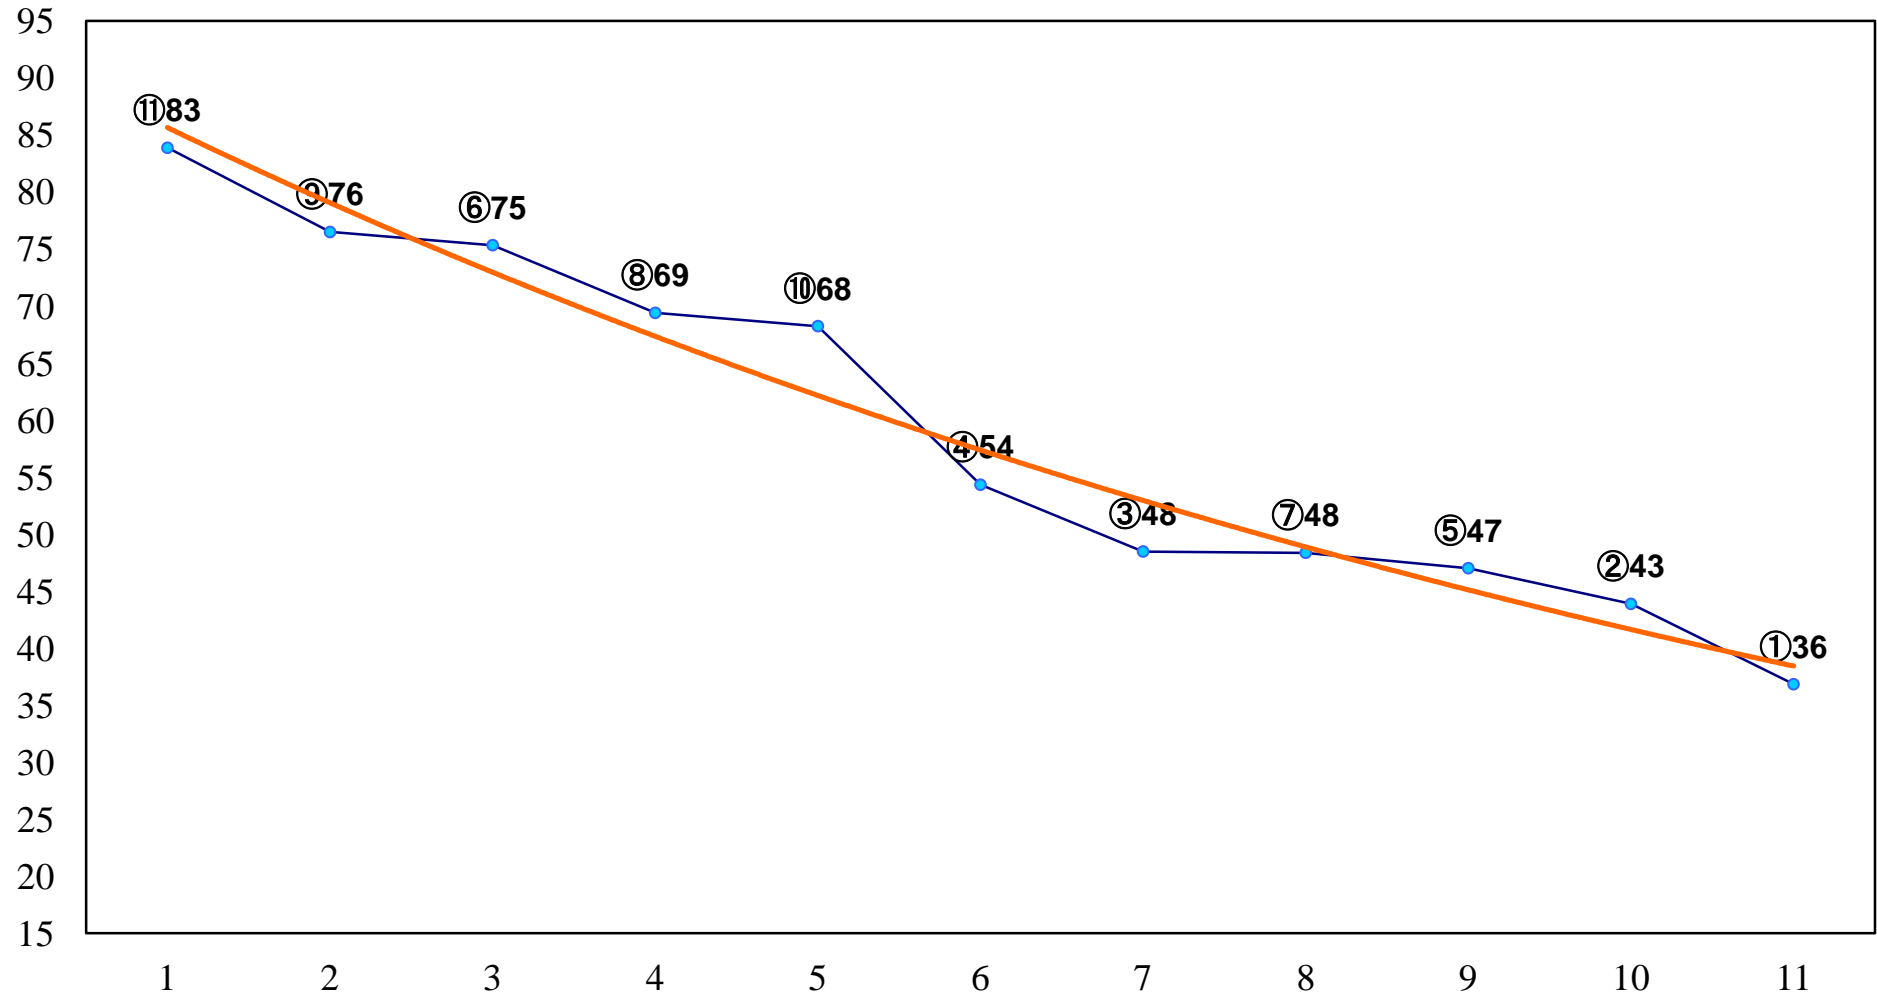

2016年03月10日(木) 船橋競馬 6R 13:30
定年・還暦・誕生日祝い 三ヶ尻精治記C2 左1200m