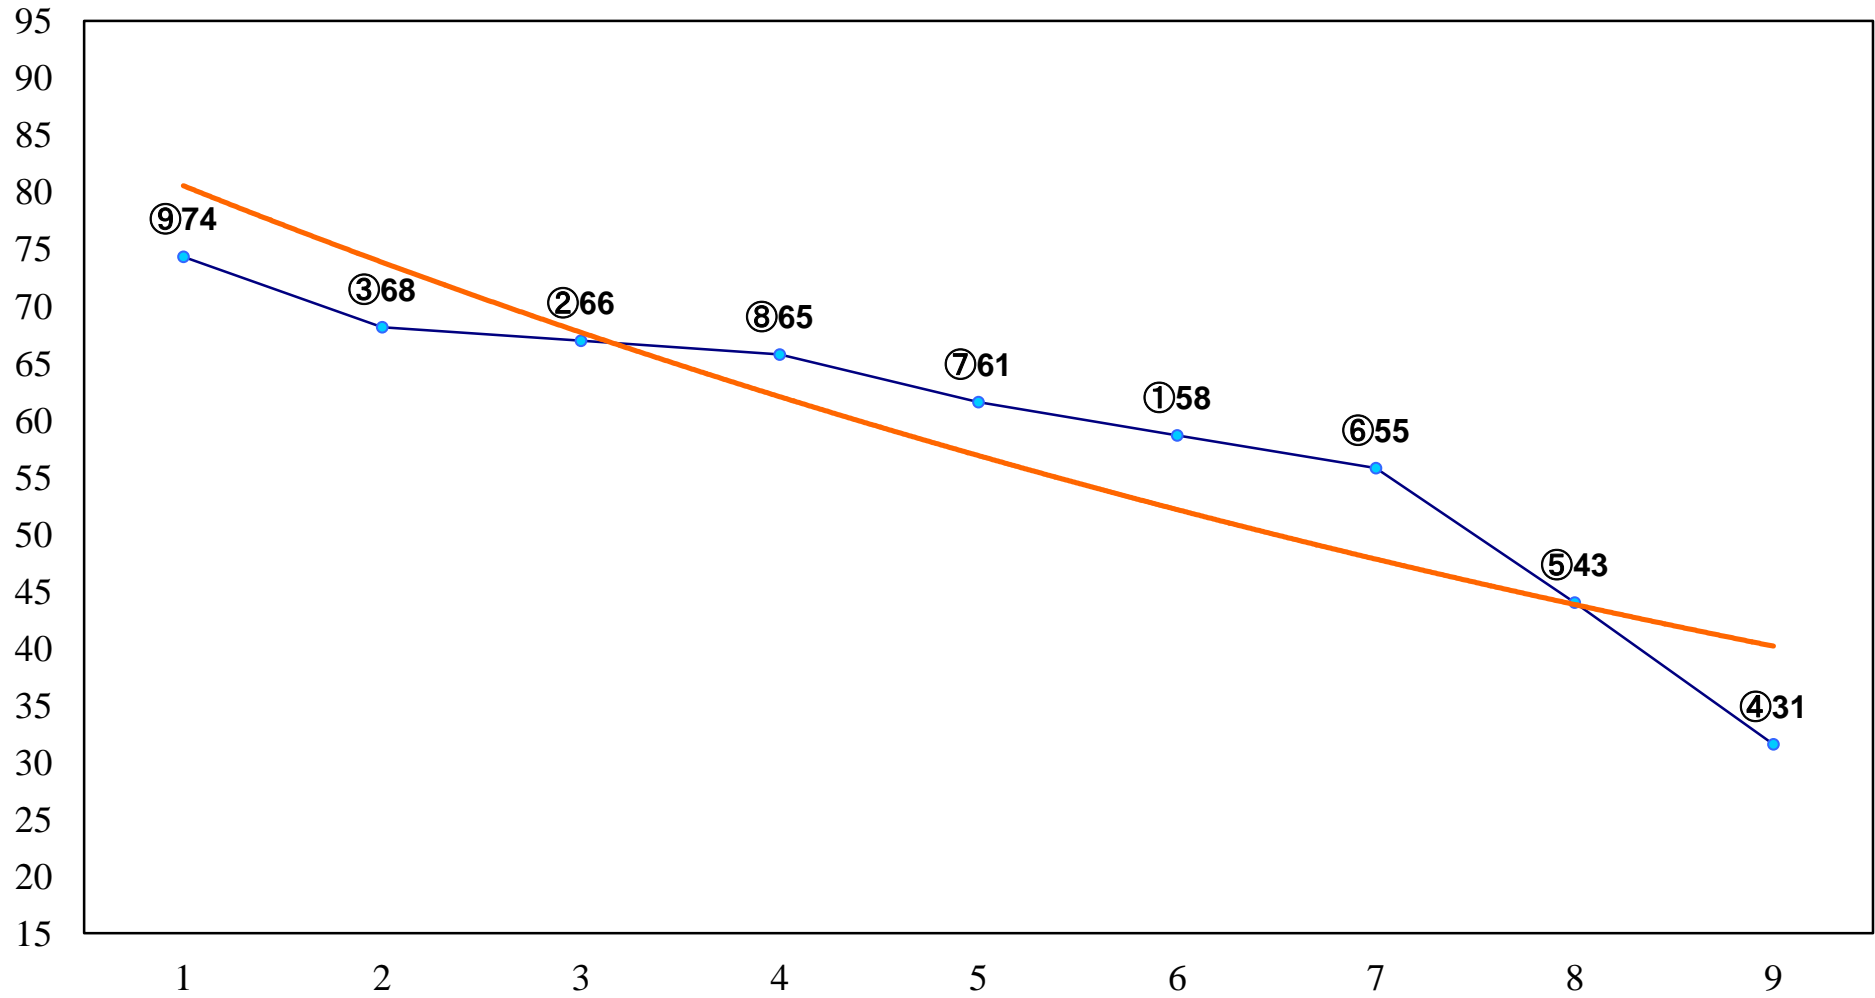

2016年03月10日(木) 船橋競馬 1R 11:00
3歳五 左1200m

2016年03月10日(木) 船橋競馬 2R 11:30
C3四五 左1200m

2016年03月10日(木) 船橋競馬 3R 12:00
C3四五 左1500m

2016年03月10日(木) 船橋競馬 4R 12:30
C3特選一 左1600m

2016年03月10日(木) 船橋競馬 5R 13:00
C3選抜馬 左1000m