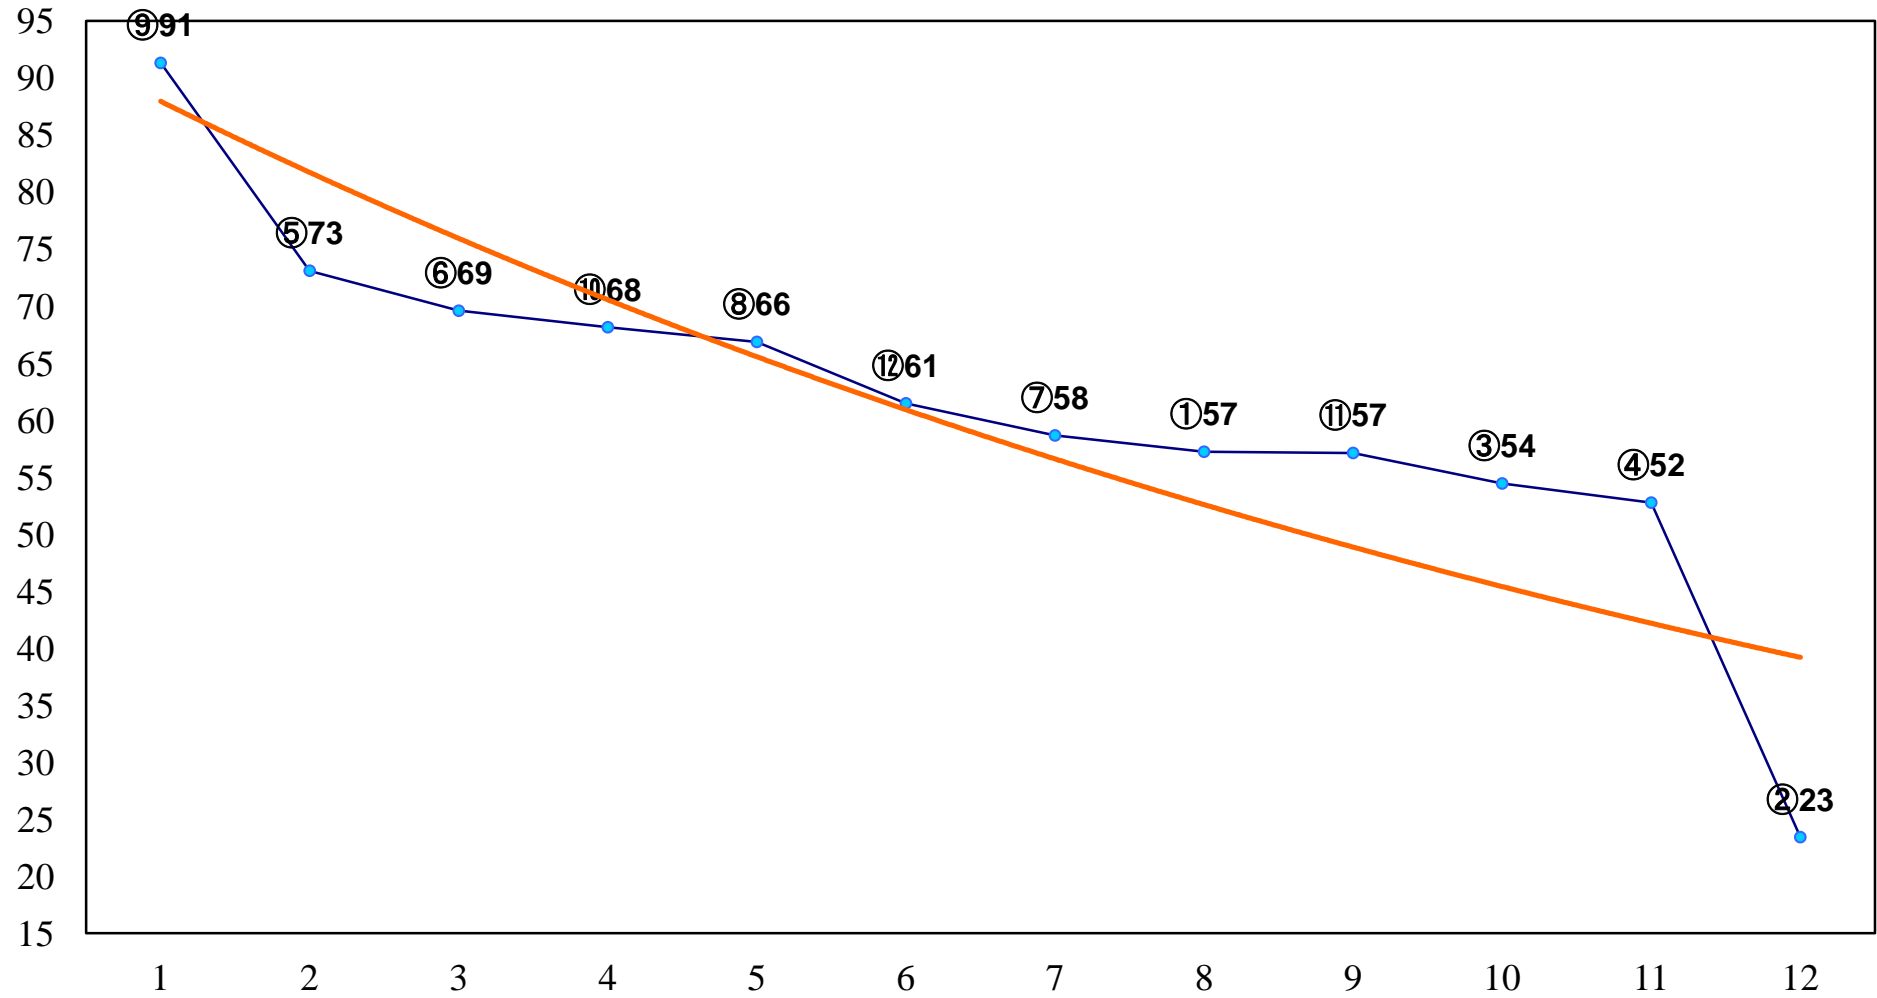

2016年03月10日(木) 船橋競馬 8R 14:30
C2選抜馬 左1000m