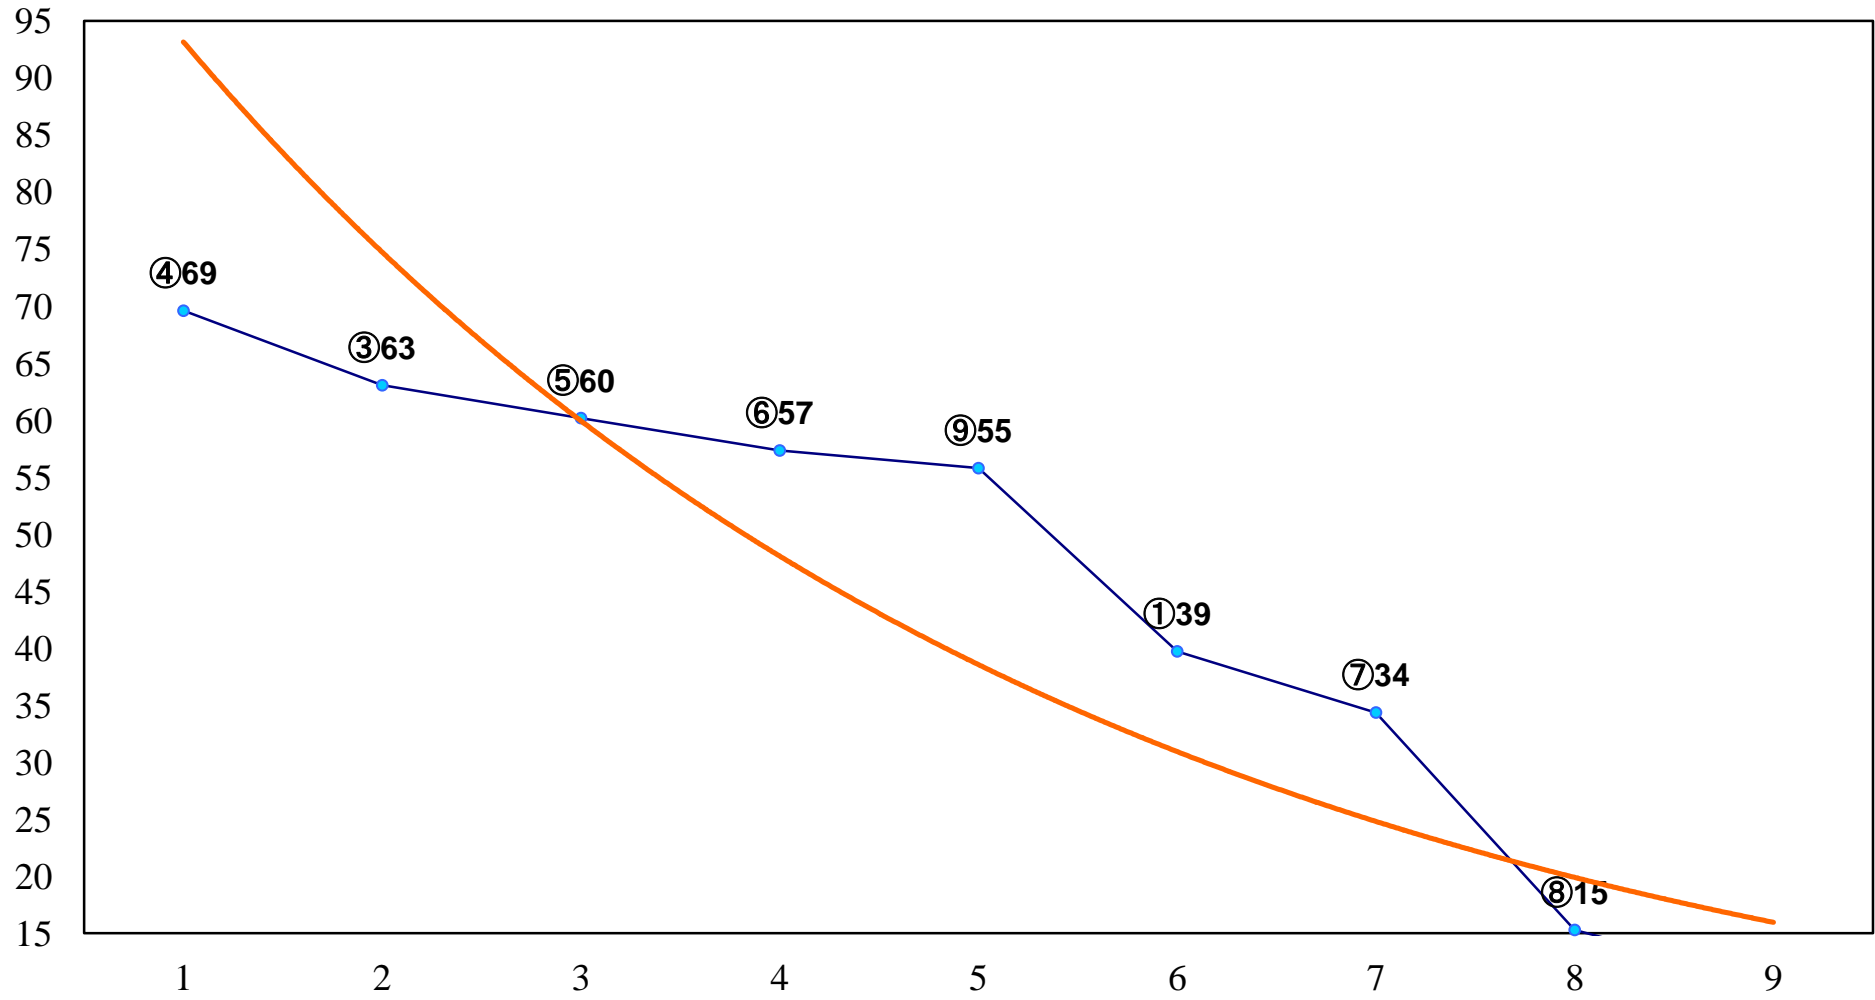

2016年03月10日(木) 船橋競馬 1R 11:00
3歳五 左1200m

2016年03月10日(木) 船橋競馬 2R 11:30
C3四五 左1200m

2016年03月10日(木) 船橋競馬 3R 12:00
C3四五 左1500m

2016年03月10日(木) 船橋競馬 4R 12:30
C3特選一 左1600m

2016年03月10日(木) 船橋競馬 5R 13:00
C3選抜馬 左1000m