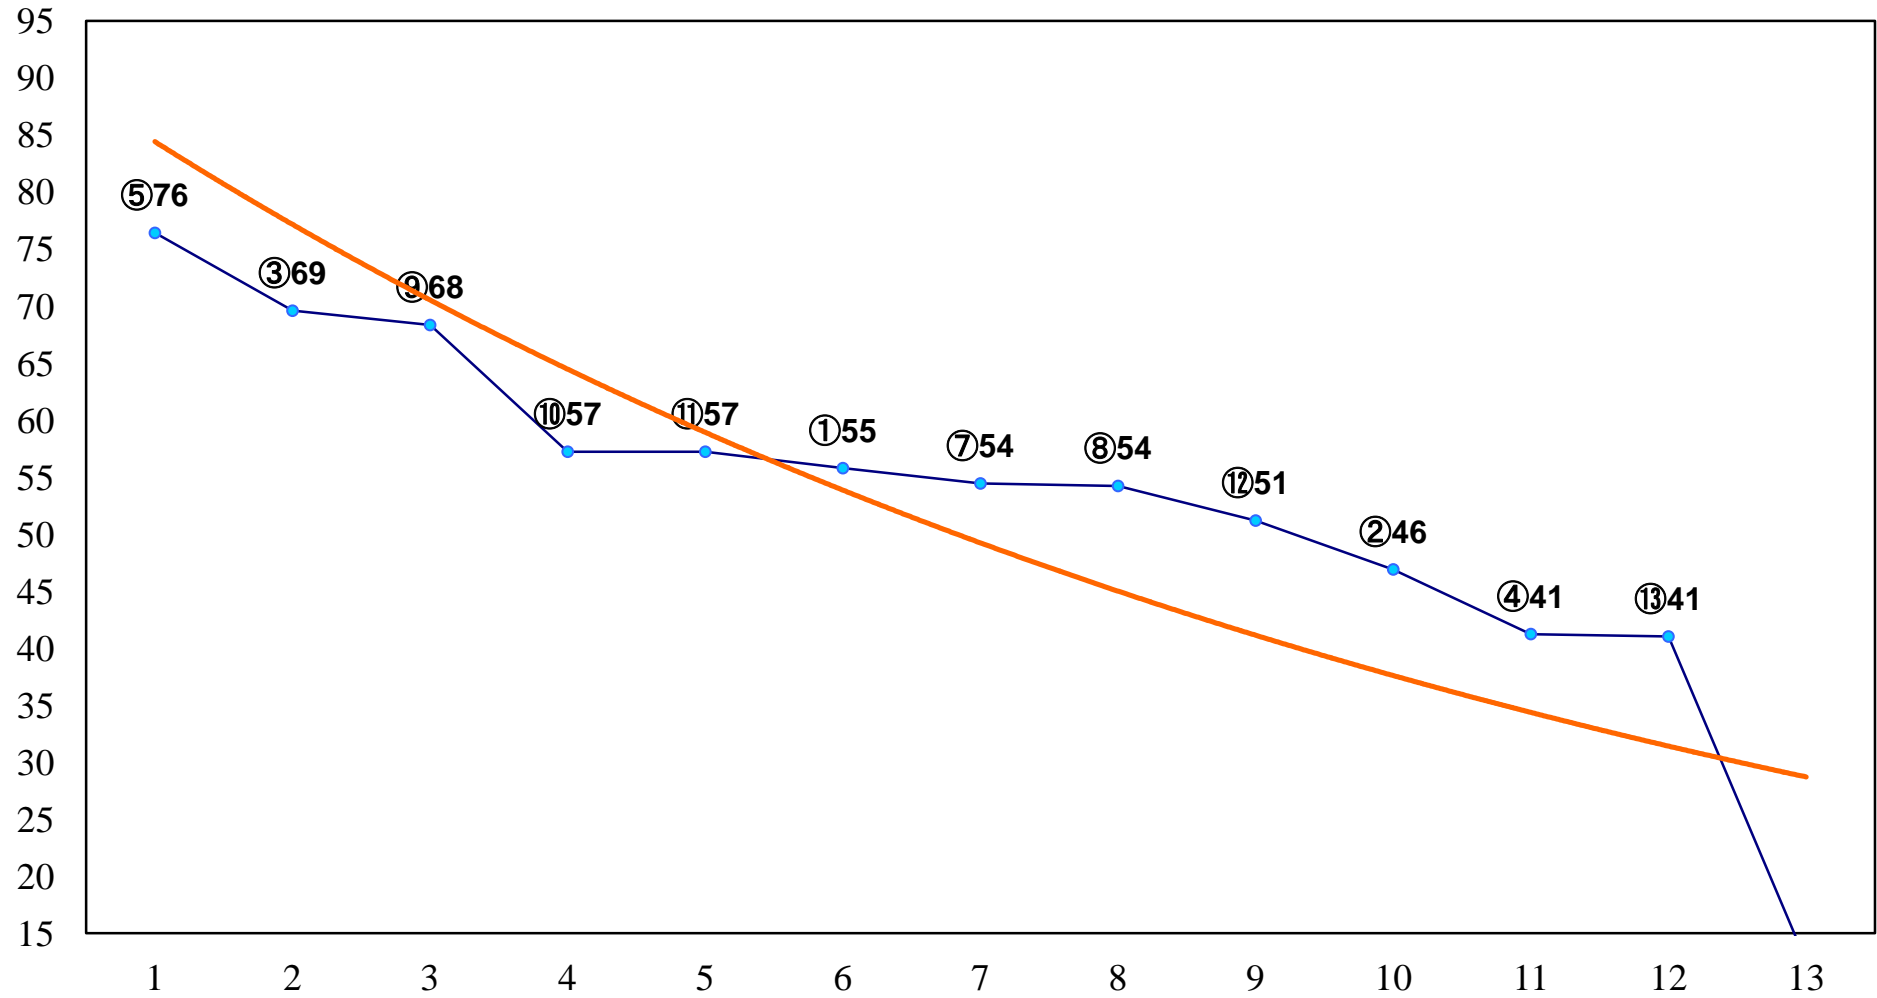

2016年03月10日(木) 船橋競馬 1R 11:00
3歳五 左1200m

2016年03月10日(木) 船橋競馬 2R 11:30
C3四五 左1200m

2016年03月10日(木) 船橋競馬 3R 12:00
C3四五 左1500m

2016年03月10日(木) 船橋競馬 4R 12:30
C3特選一 左1600m

2016年03月10日(木) 船橋競馬 5R 13:00
C3選抜馬 左1000m