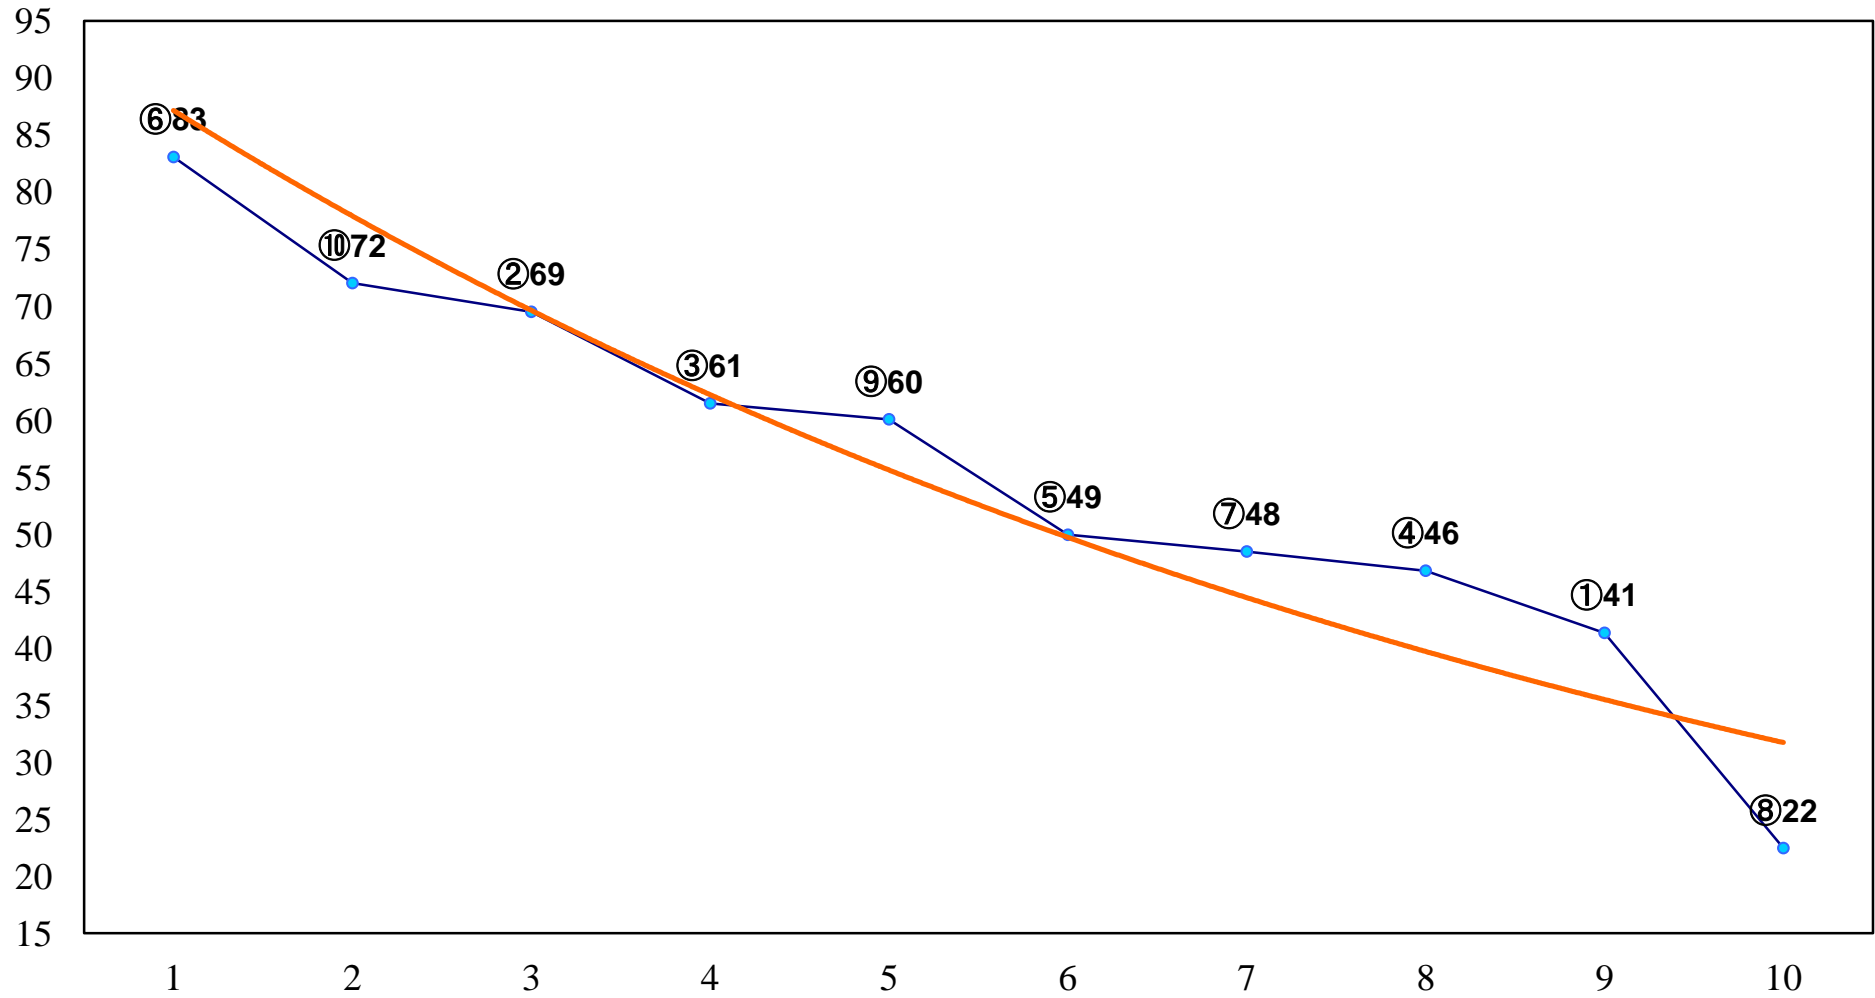

2016年03月10日(木) 船橋競馬 1R 11:00
3歳五 左1200m

2016年03月10日(木) 船橋競馬 2R 11:30
C3四五 左1200m

2016年03月10日(木) 船橋競馬 3R 12:00
C3四五 左1500m

2016年03月10日(木) 船橋競馬 4R 12:30
C3特選一 左1600m

2016年03月10日(木) 船橋競馬 5R 13:00
C3選抜馬 左1000m