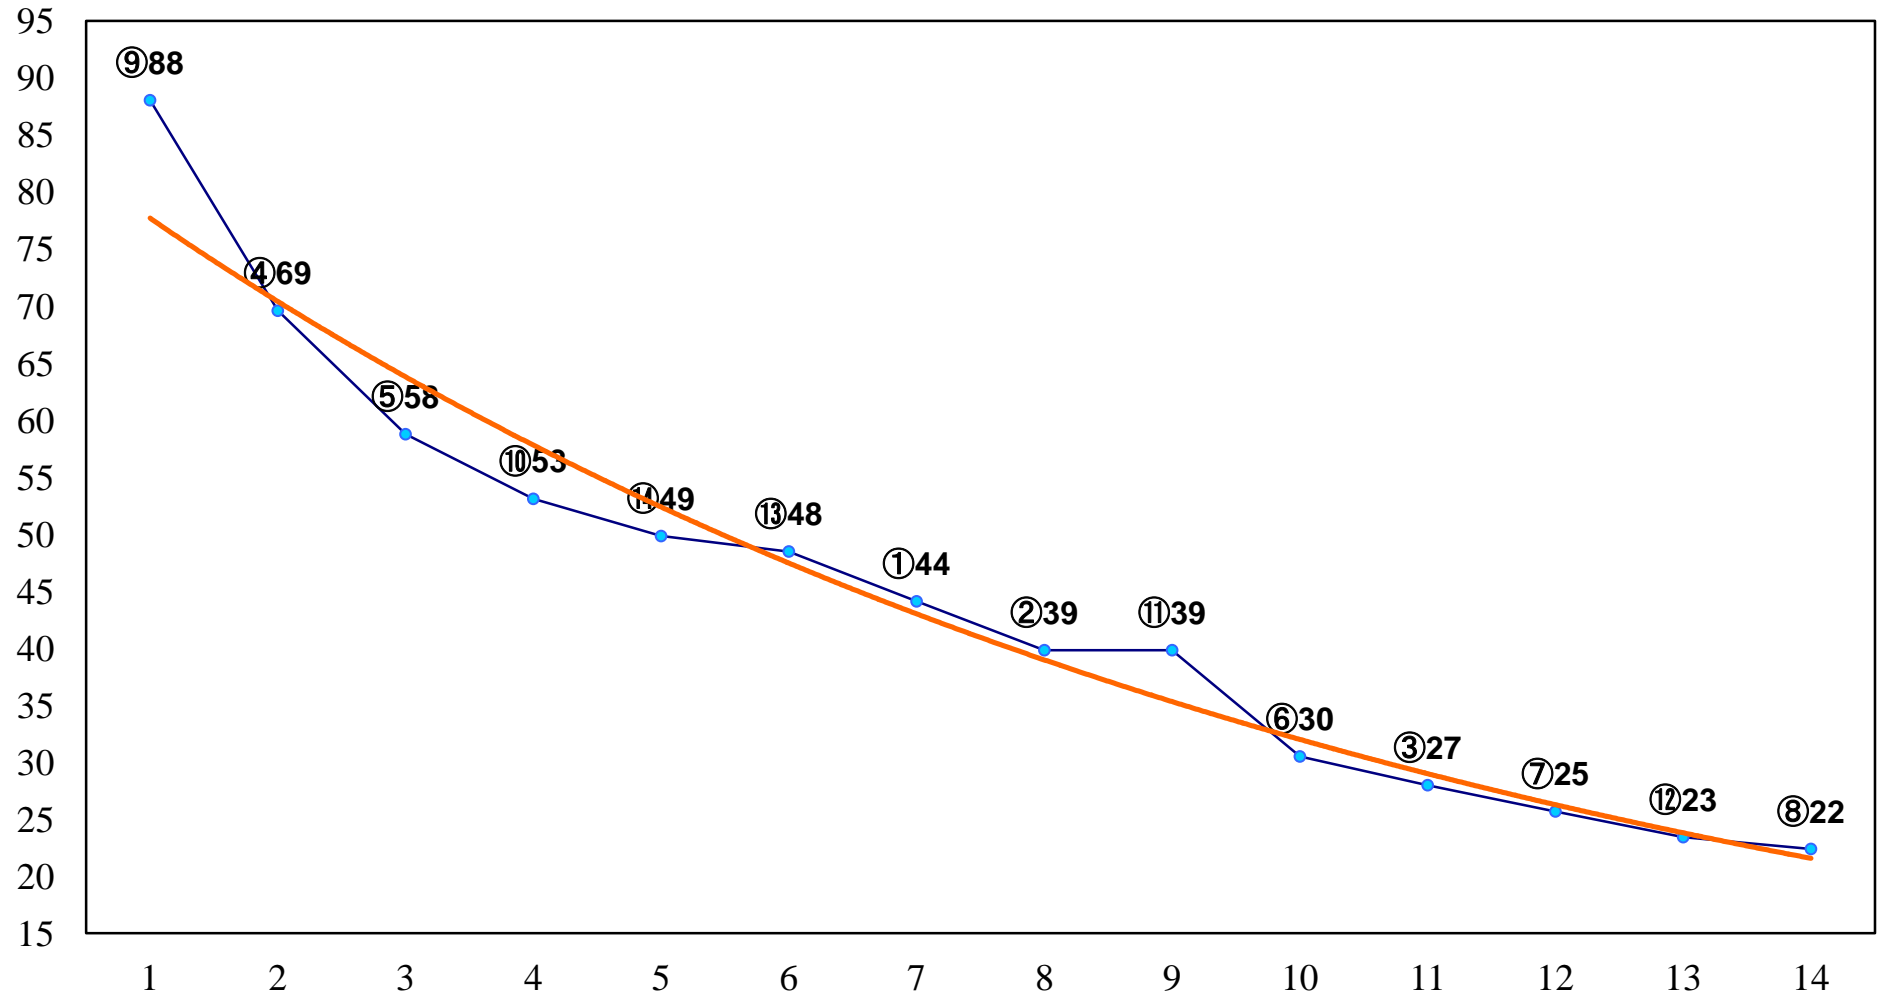

2016年03月10日(木) 船橋競馬 11R 16:15

早春賞A2以下 左1700m

2016年03月10日(木) 船橋競馬 12R 16:50
桜月賞B3三 左1500m