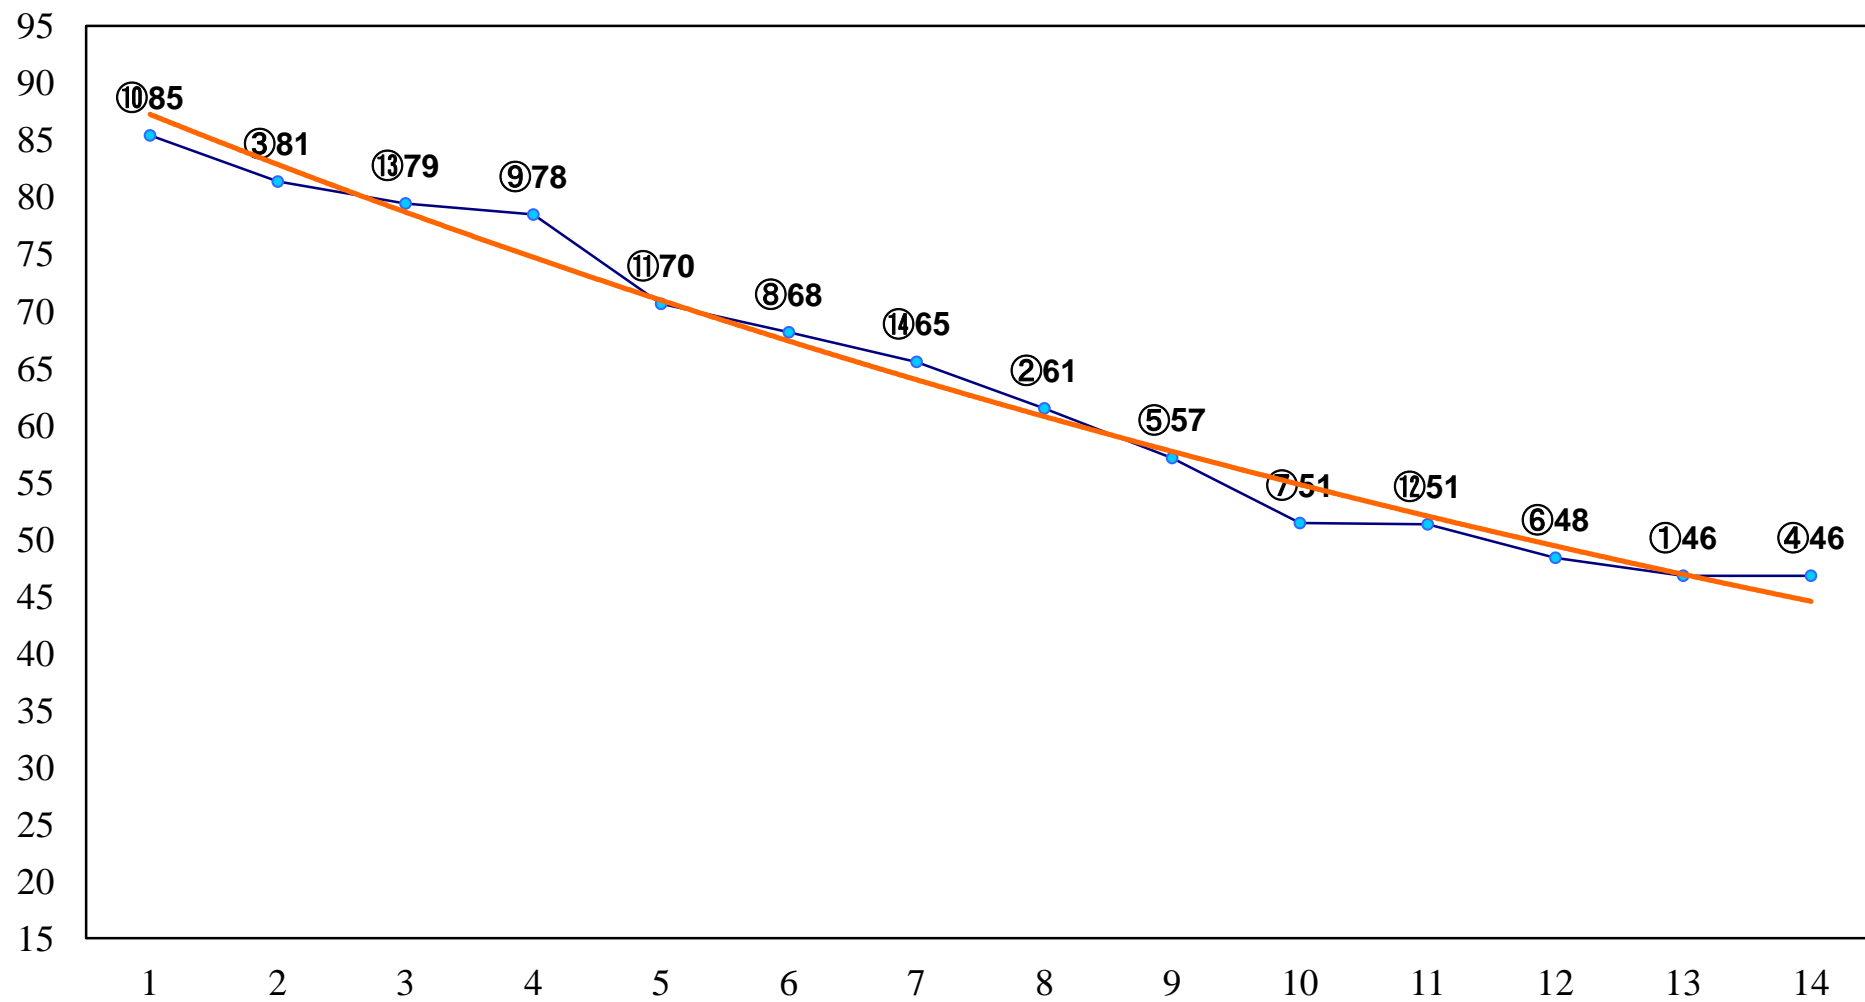

2016年03月14日(月) 大井競馬 7R 18:00
C2四五六 右1200m

2016年03月14日(月) 大井競馬 8R 18:30
C2四五六 右1400m

2016年03月14日(月) 大井競馬 9R 19:05
C2四五六 右1600m

2016年03月14日(月) 大井競馬 10R 19:40

パンジー特別3歳選抜 右1400m

2016年03月14日(月) 大井競馬 11R 20:15

花月賞B2四B3二選抜特別 右1200m