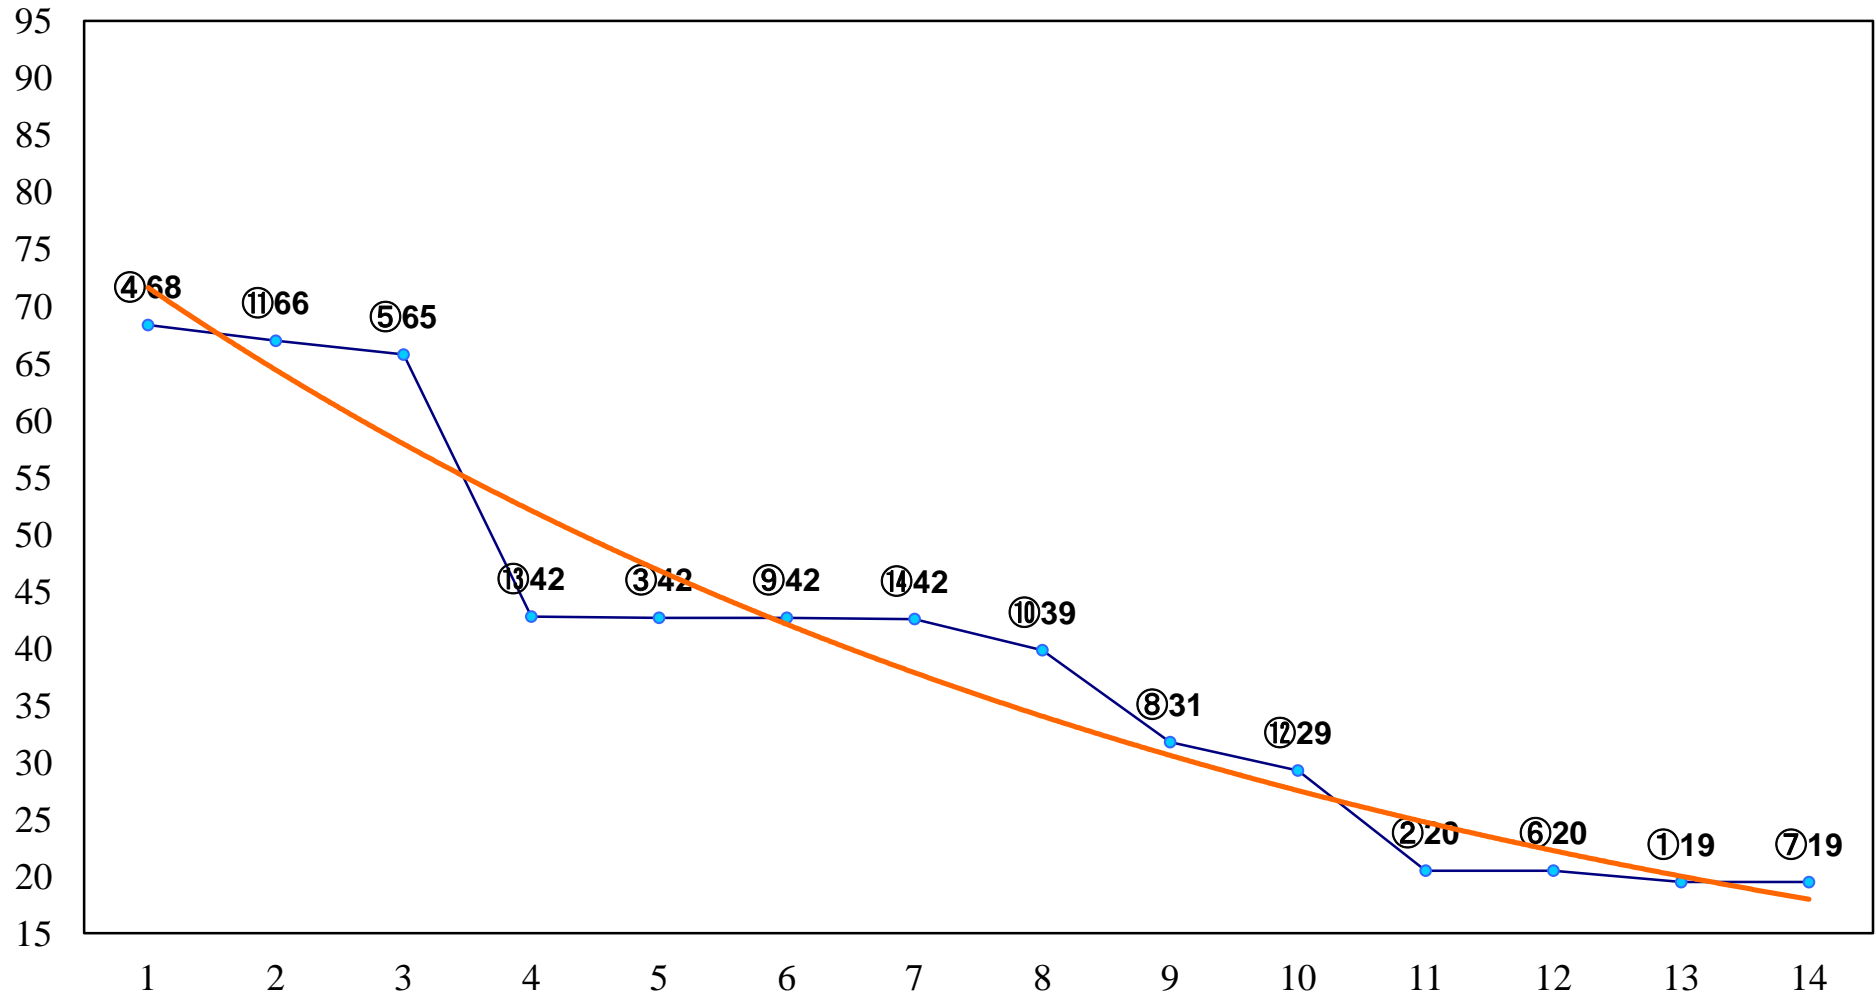

2016年03月14日(月) 大井競馬 1R 15:00
3歳20万円以下 右1200m

2016年03月14日(月) 大井競馬 2R 15:30
3歳20万円以下 右1400m

2016年03月14日(月) 大井競馬 3R 16:00
C3 4歳選抜馬 右1200m

2016年03月14日(月) 大井競馬 4R 16:30
C3十二 十三 十四 右1200m

2016年03月14日(月) 大井競馬 6R 17:30
C3十二 十三 十四 右1500m