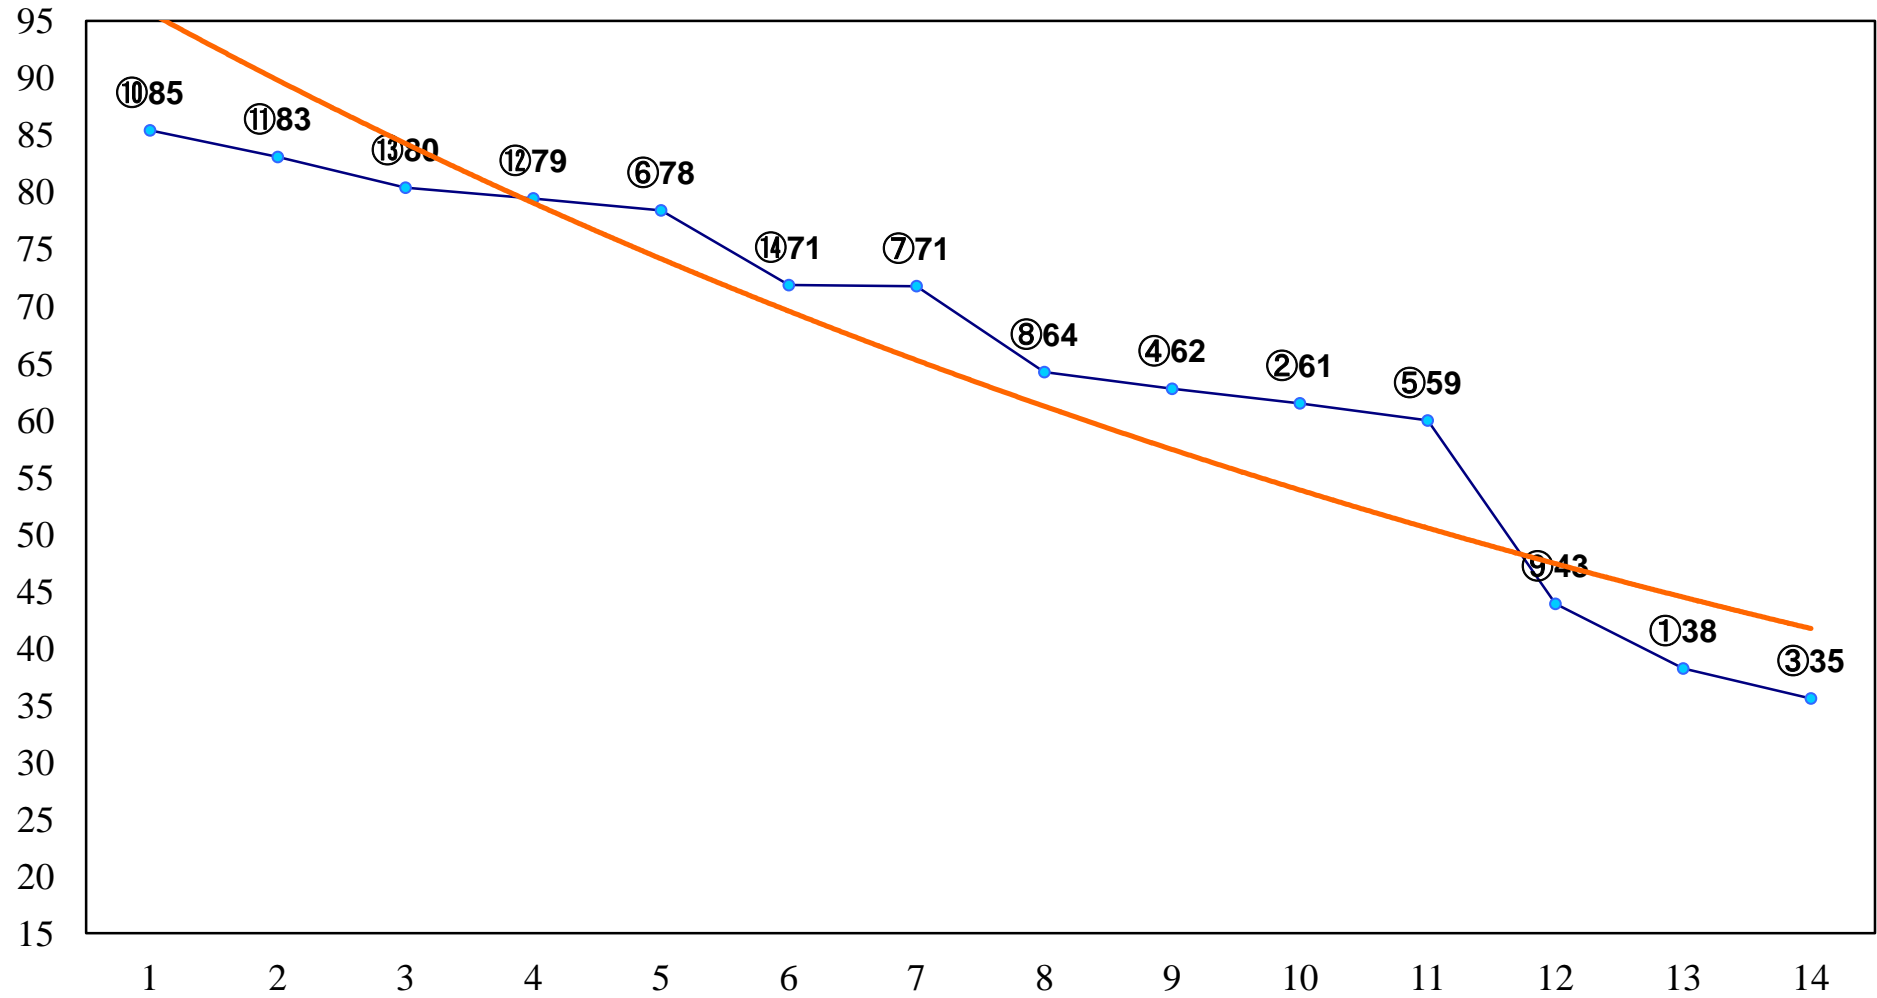

2016年03月14日(月) 大井競馬 9R 19:05
C2四五六 右1600m