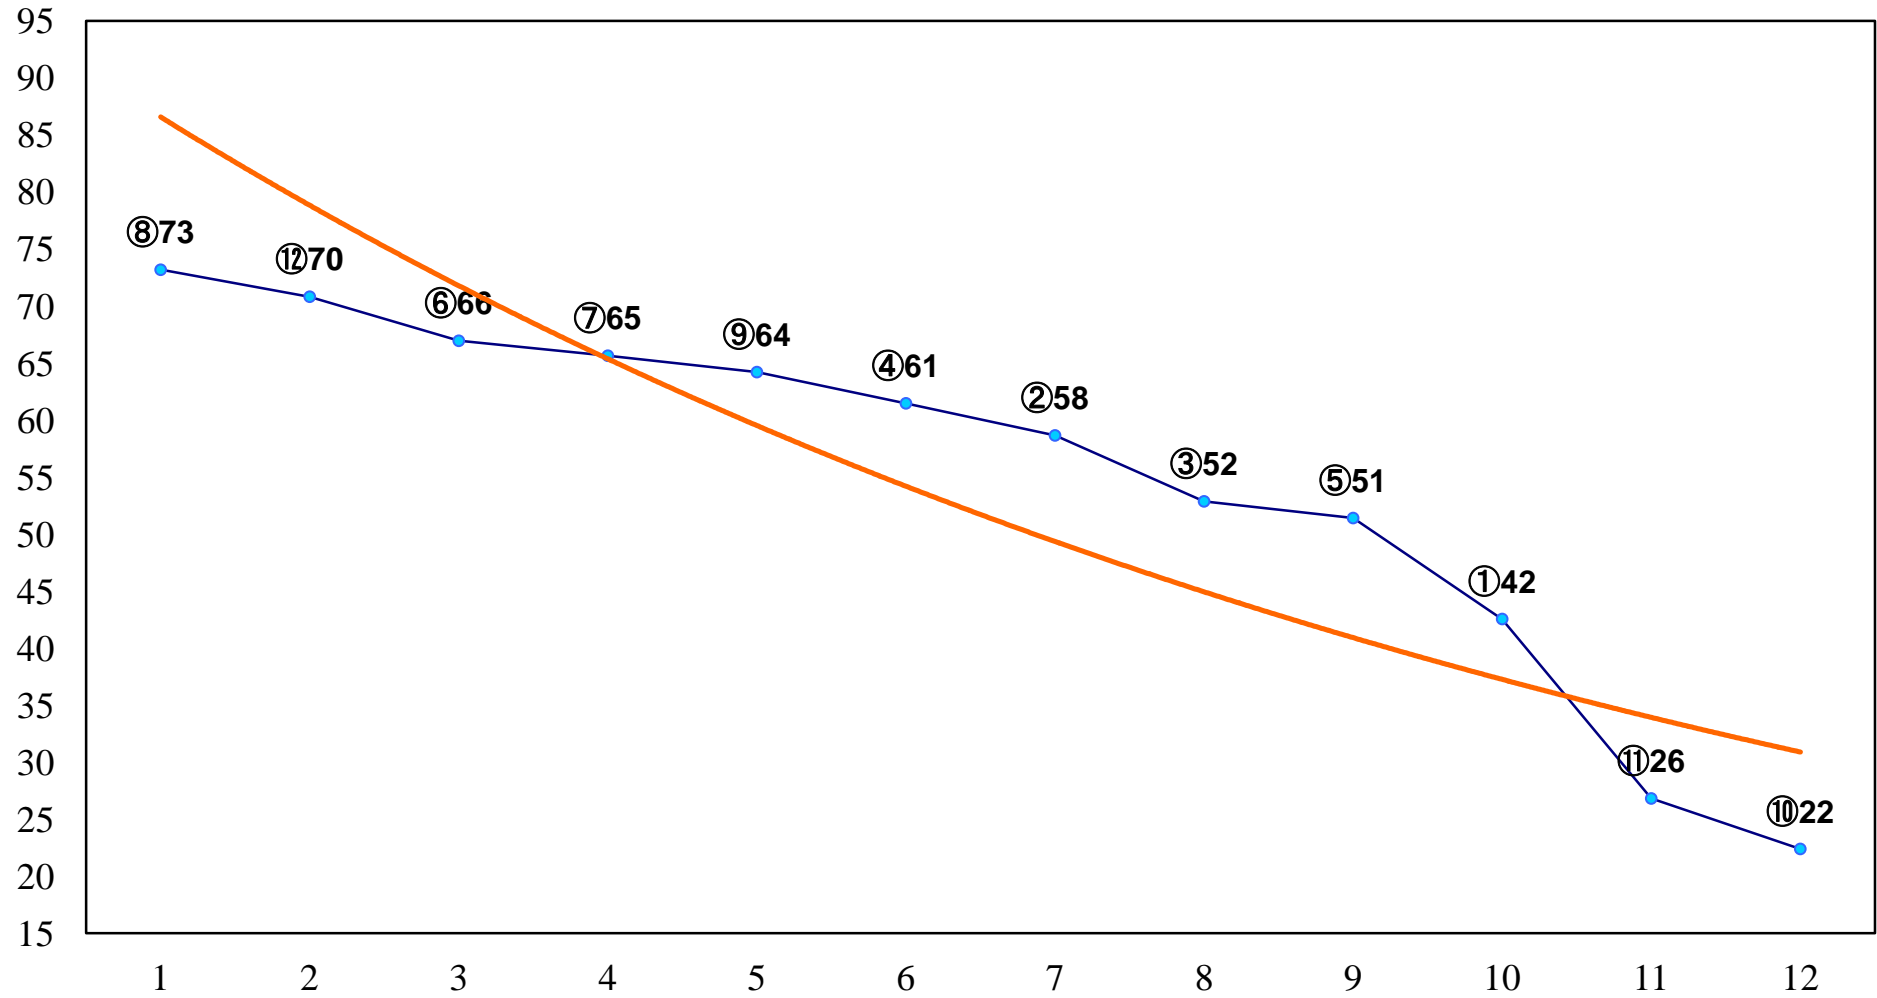

2016年03月14日(月) 大井競馬 1R 15:00
3歳20万円以下 右1200m

2016年03月14日(月) 大井競馬 2R 15:30
3歳20万円以下 右1400m

2016年03月14日(月) 大井競馬 3R 16:00
C3 4歳選抜馬 右1200m

2016年03月14日(月) 大井競馬 4R 16:30
C3十二 十三 十四 右1200m

2016年03月14日(月) 大井競馬 6R 17:30
C3十二 十三 十四 右1500m