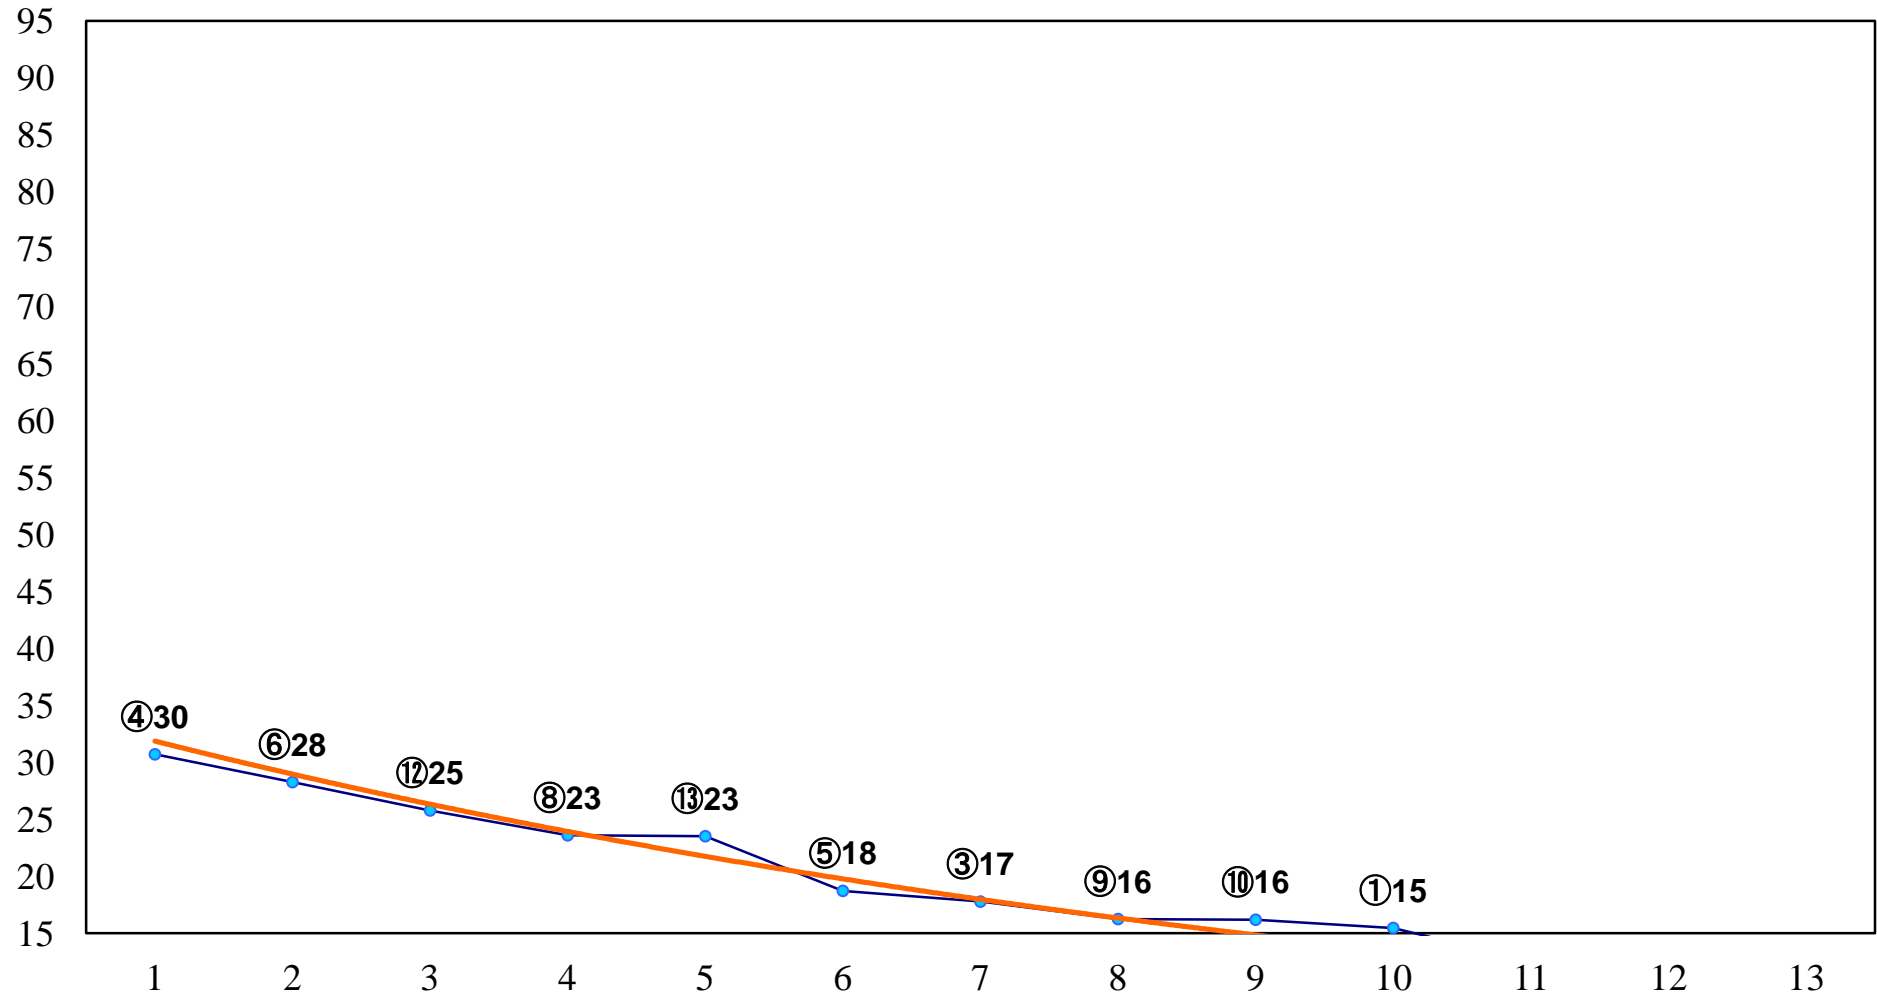

2016年03月14日(月) 大井競馬 1R 15:00
3歳20万円以下 右1200m

2016年03月14日(月) 大井競馬 2R 15:30
3歳20万円以下 右1400m

2016年03月14日(月) 大井競馬 3R 16:00
C3 4歳選抜馬 右1200m

2016年03月14日(月) 大井競馬 4R 16:30
C3十二 十三 十四 右1200m

2016年03月14日(月) 大井競馬 6R 17:30
C3十二 十三 十四 右1500m