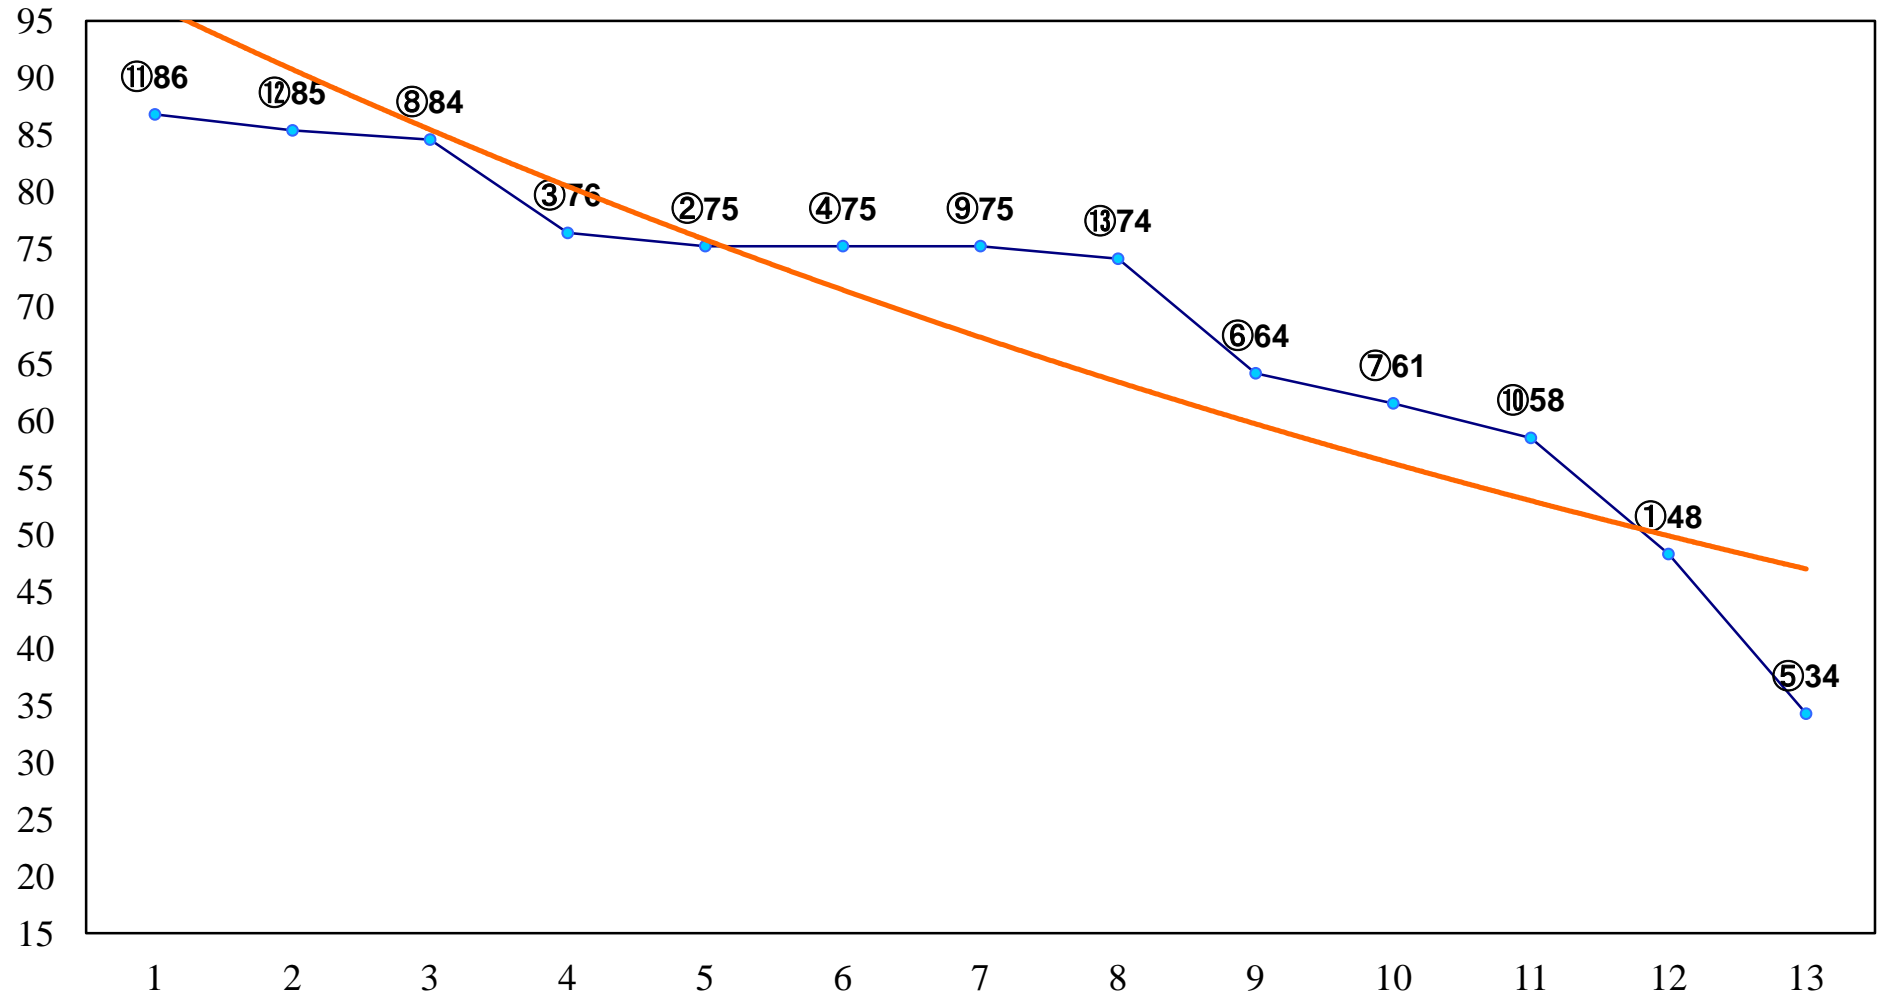

2016年03月14日(月) 大井競馬 7R 18:00
C2四五六 右1200m