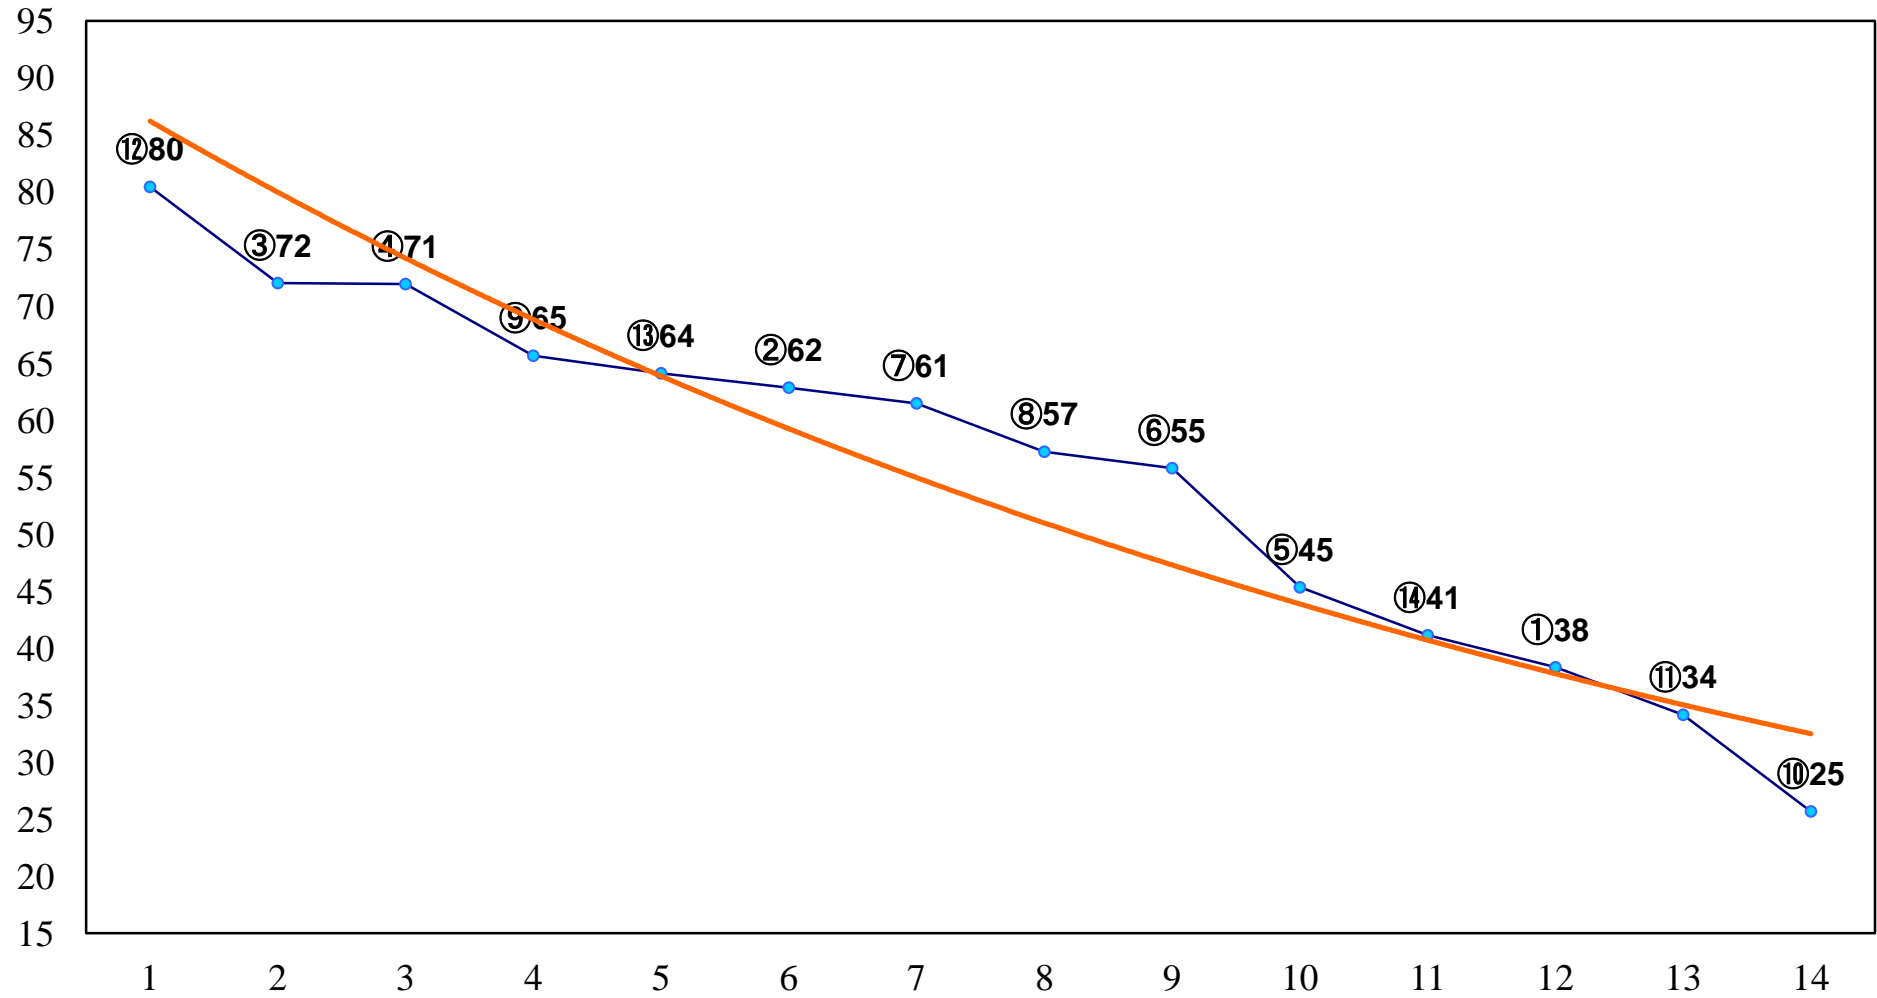

2016年03月14日(月) 大井競馬 1R 15:00
3歳20万円以下 右1200m

2016年03月14日(月) 大井競馬 2R 15:30
3歳20万円以下 右1400m

2016年03月14日(月) 大井競馬 3R 16:00
C3 4歳選抜馬 右1200m

2016年03月14日(月) 大井競馬 4R 16:30
C3十二 十三 十四 右1200m

2016年03月14日(月) 大井競馬 6R 17:30
C3十二 十三 十四 右1500m