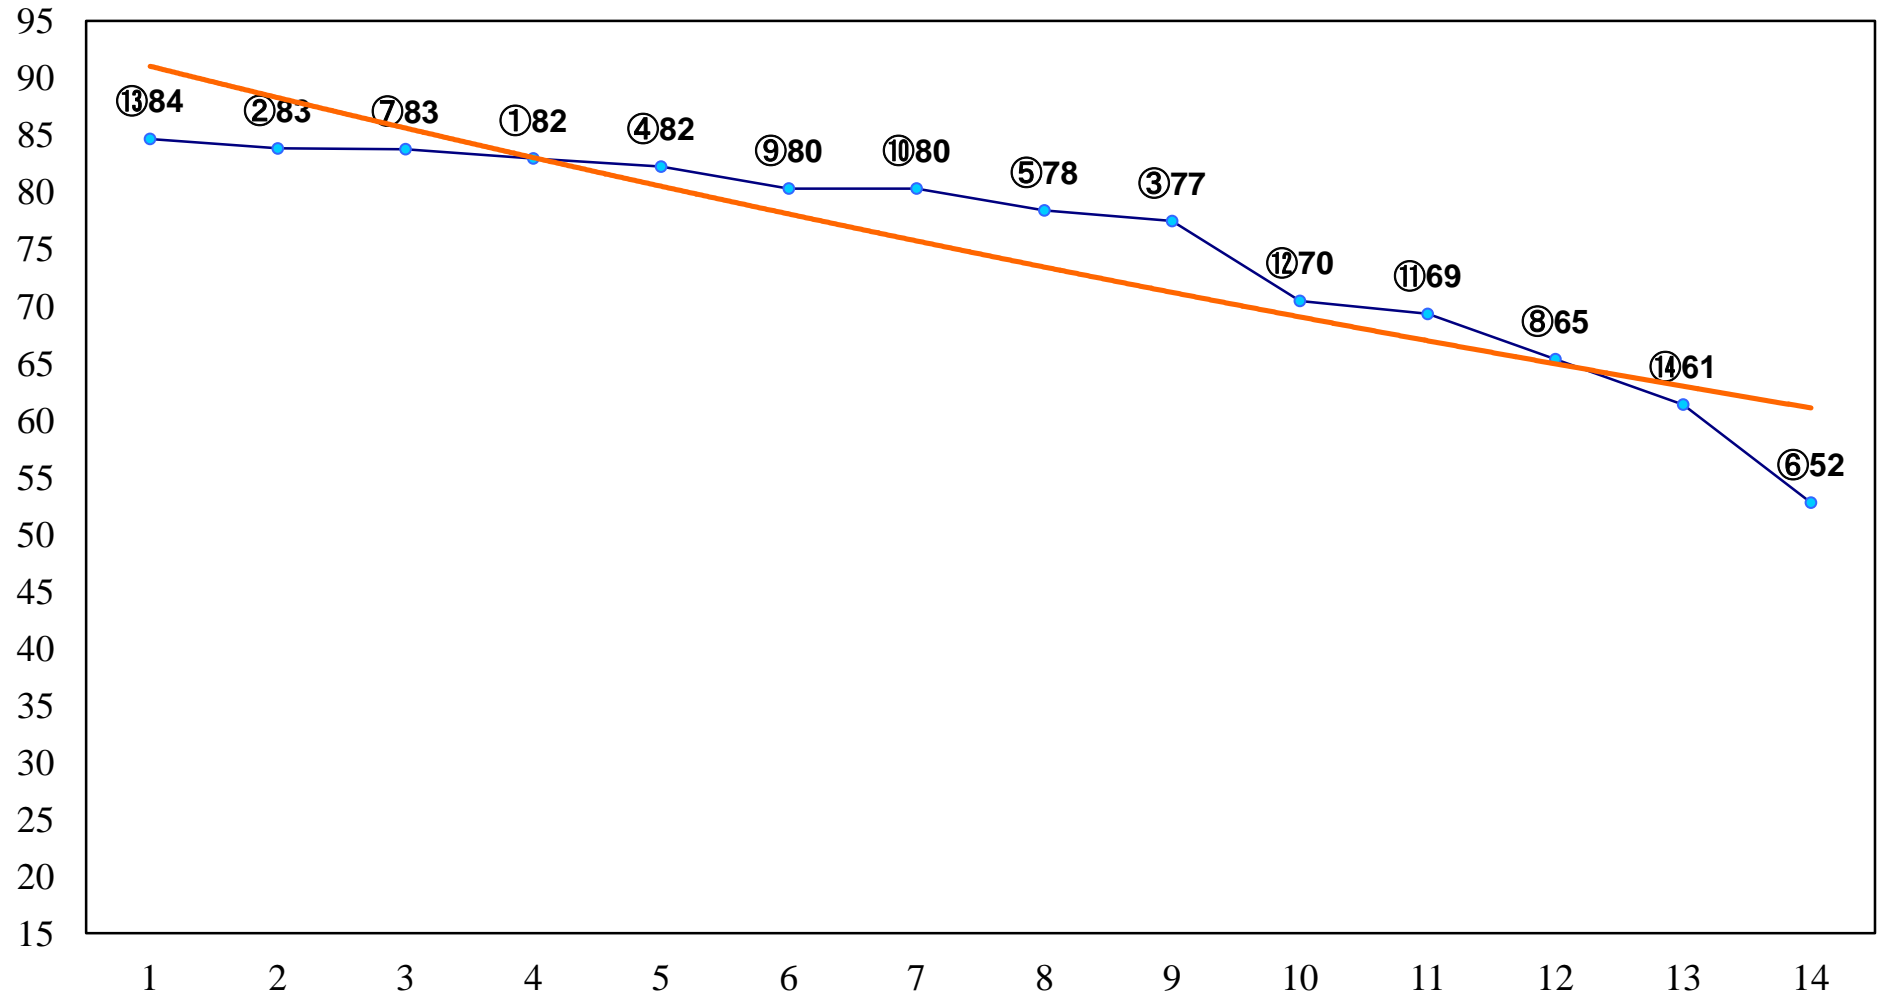

2016年03月14日(月) 大井競馬 8R 18:30
C2四五六 右1400m