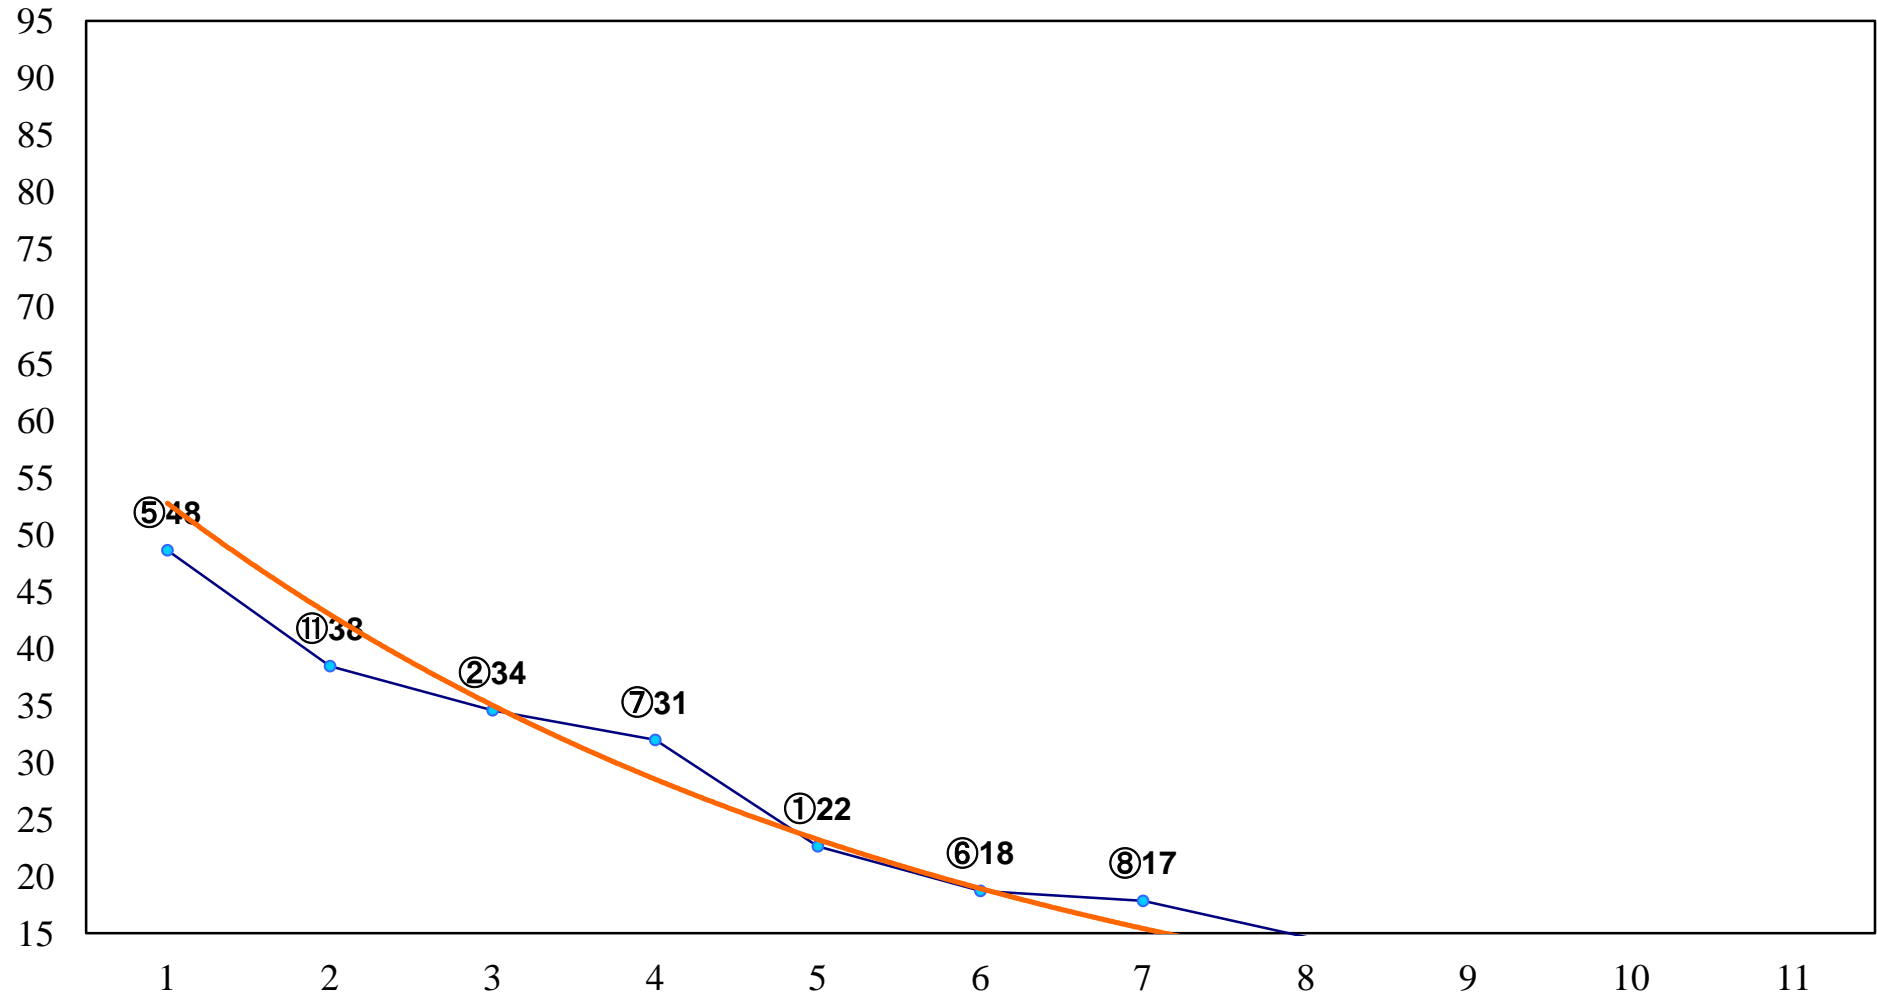

2016年03月14日(月) 大井競馬 1R 15:00
3歳20万円以下 右1200m

2016年03月14日(月) 大井競馬 2R 15:30
3歳20万円以下 右1400m

2016年03月14日(月) 大井競馬 3R 16:00
C3 4歳選抜馬 右1200m

2016年03月14日(月) 大井競馬 4R 16:30
C3十二 十三 十四 右1200m

2016年03月14日(月) 大井競馬 6R 17:30
C3十二 十三 十四 右1500m