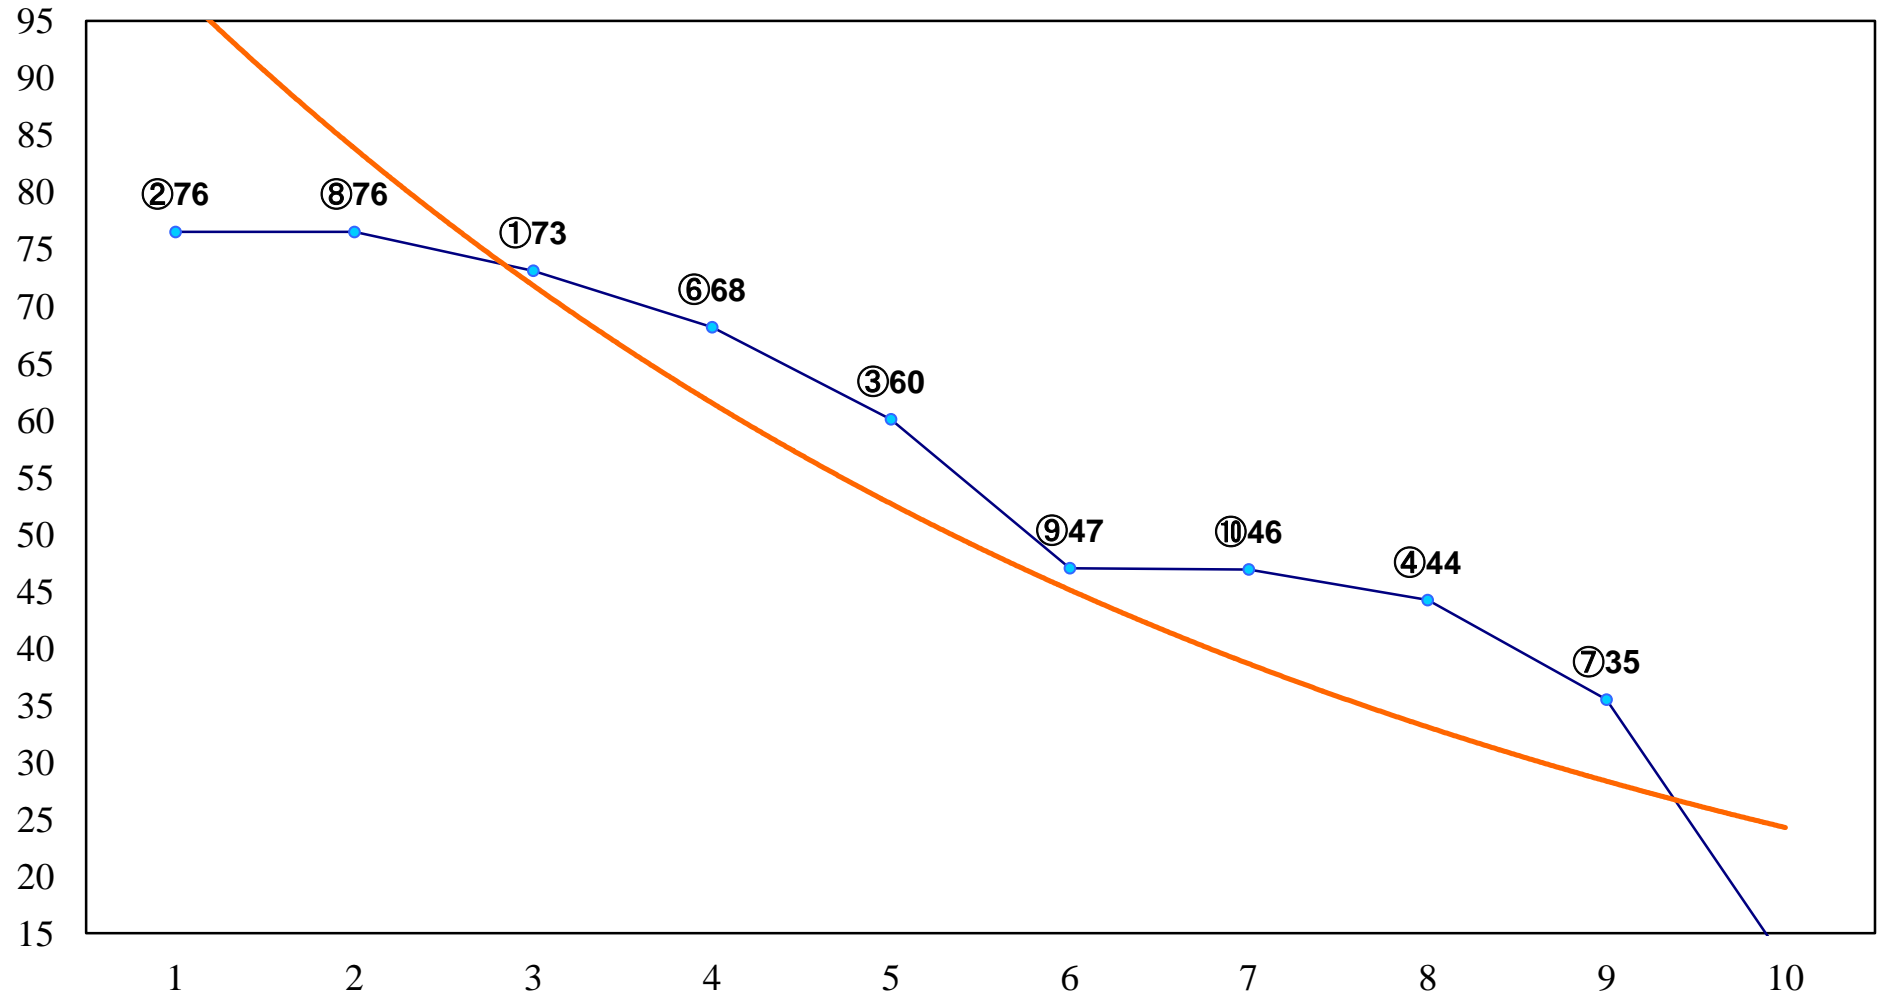

2016年03月22日(火) 浦和競馬 1R 11:00
3歳三 左1400m

2016年03月22日(火) 浦和競馬 2R 11:30
3歳二 左1400m

2016年03月22日(火) 浦和競馬 3R 12:00
C3 4歳ア 左1400m

2016年03月22日(火) 浦和競馬 4R 12:30
C3十 十一 左1400m

2016年03月22日(火) 浦和競馬 5R 13:05
C3選抜馬 左800m