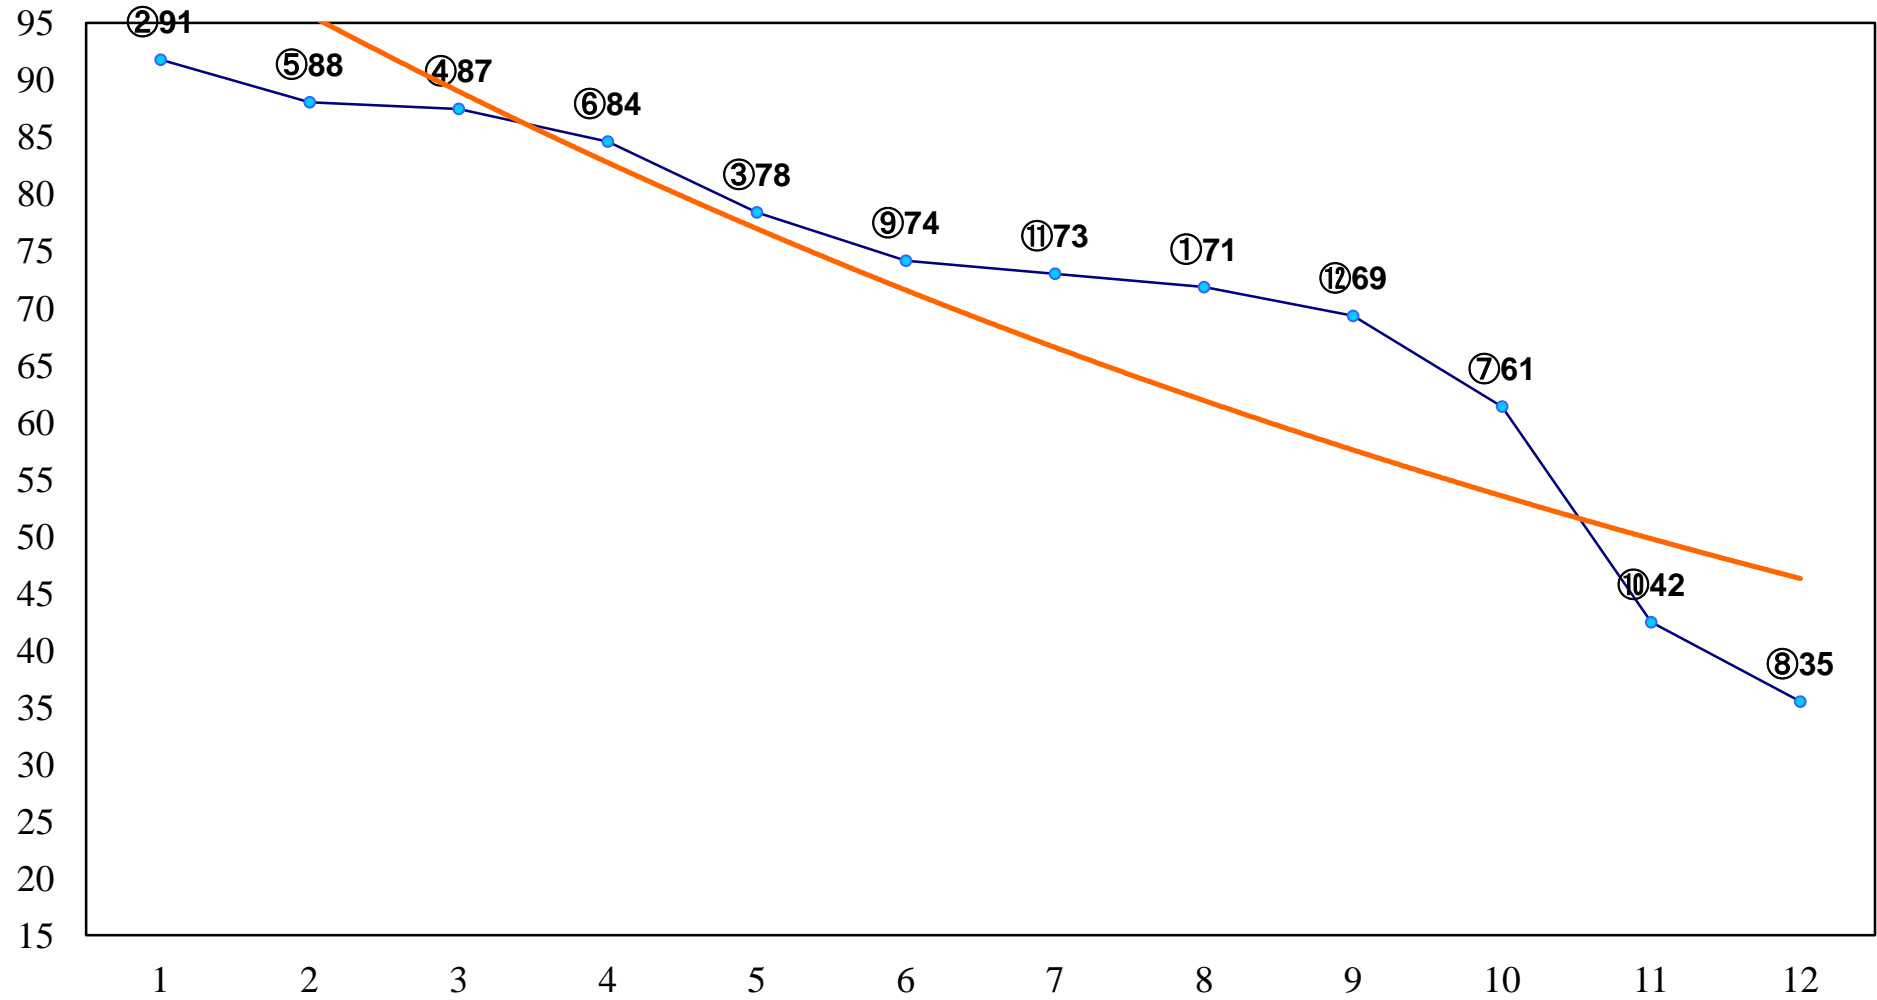

2016年03月22日(火) 浦和競馬 8R 14:50
C2四五 左1400m