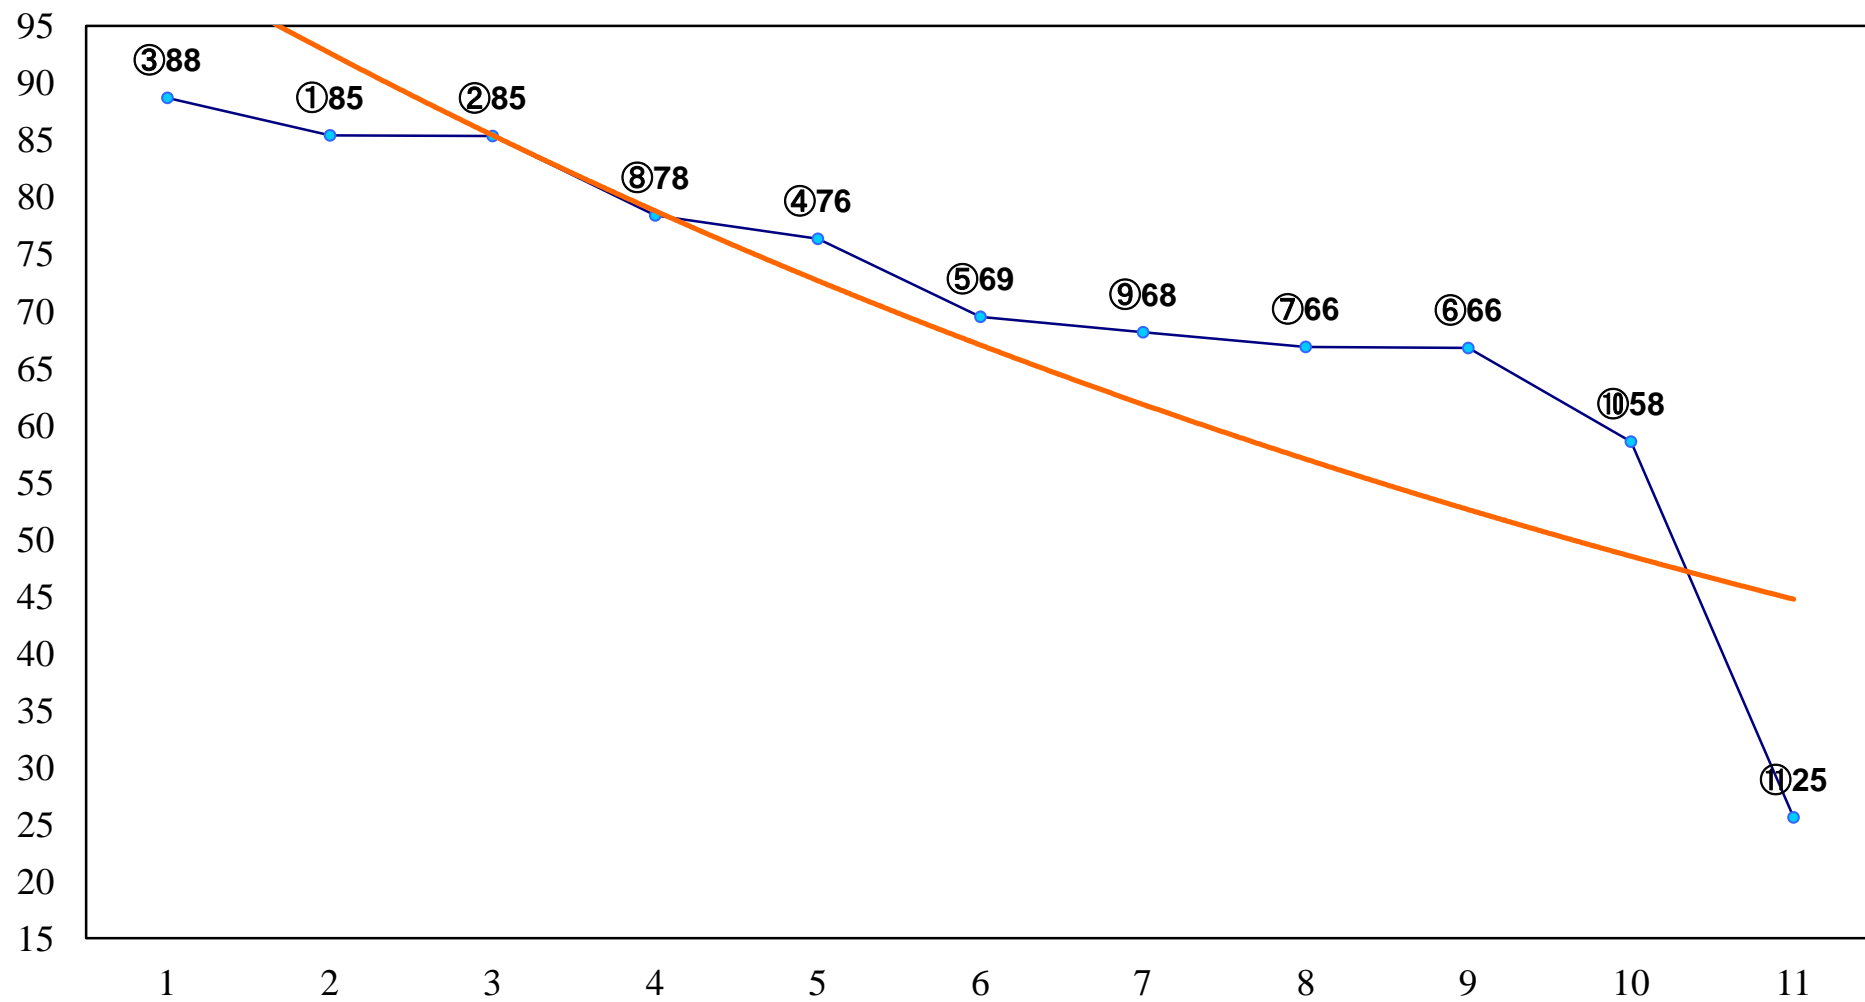

2016年03月22日(火) 浦和競馬 11R 16:40
爽春特別B3一 左1600m

2016年03月22日(火) 浦和競馬 12R 17:15
菜の花特別C2一 左1500m