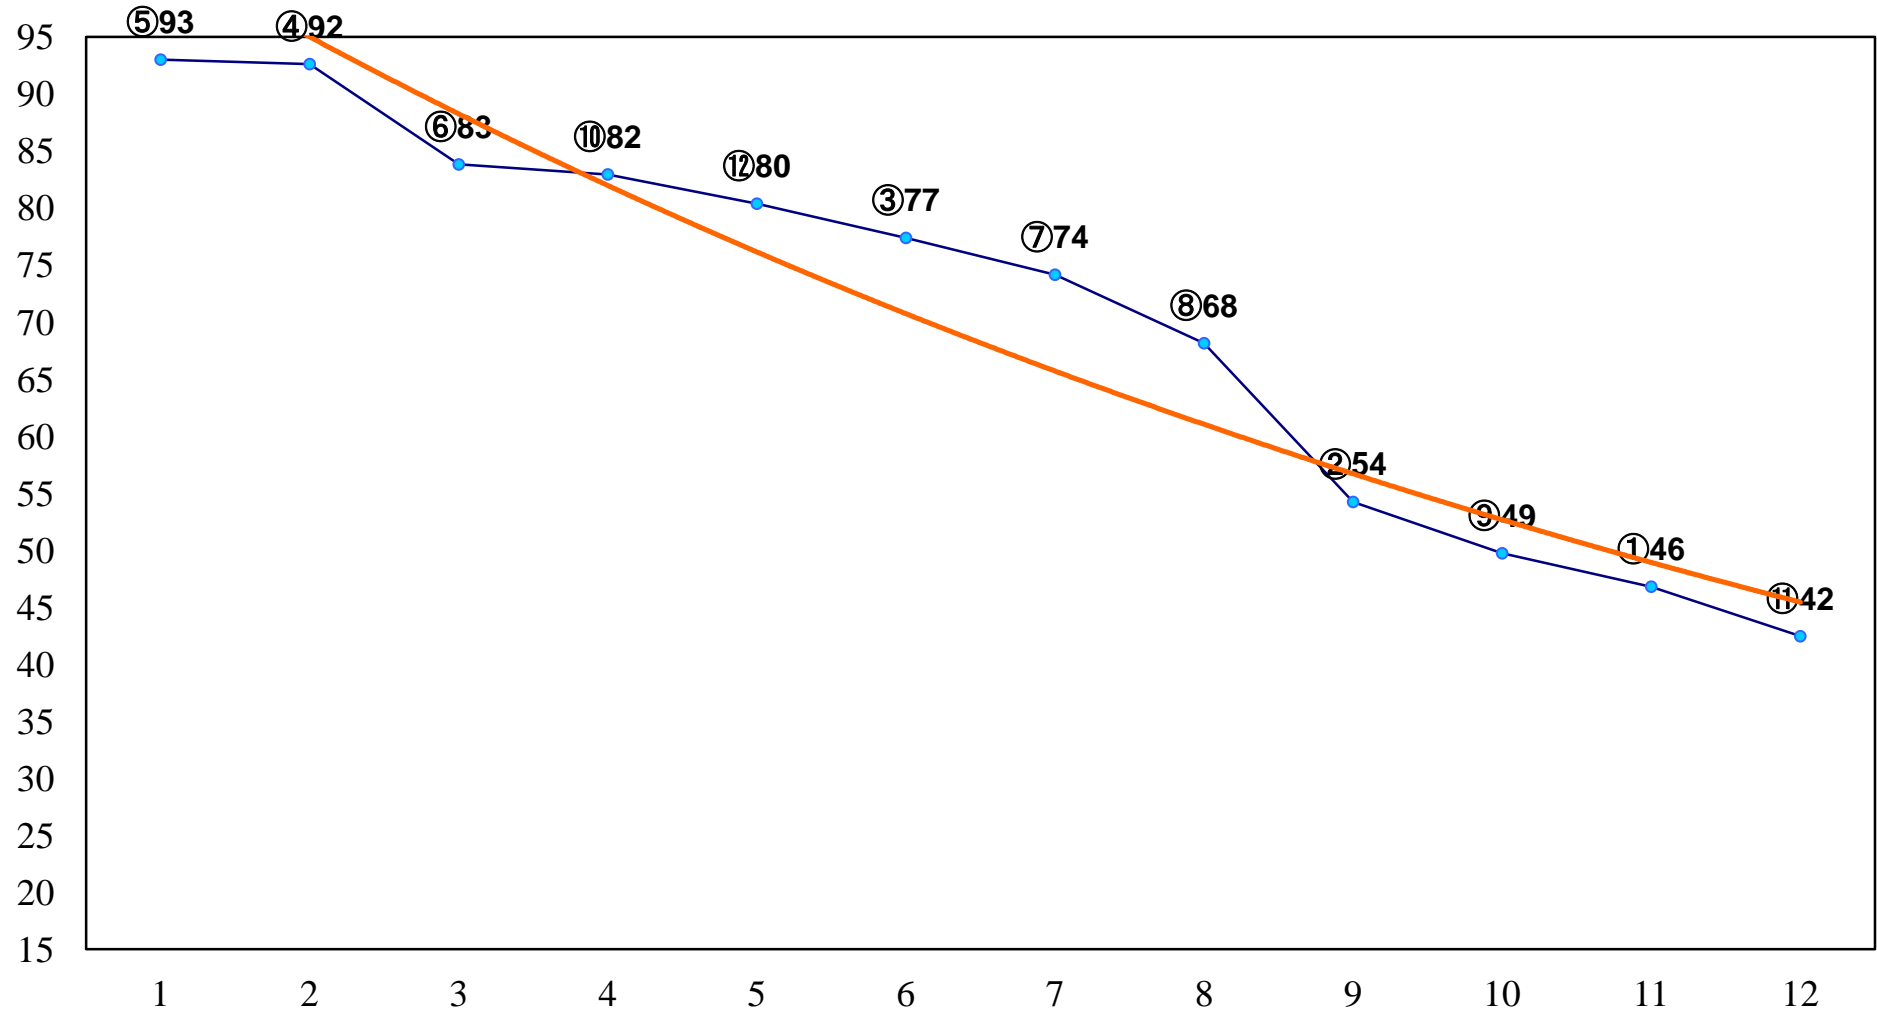

2016年03月22日(火) 浦和競馬 11R 16:40
爽春特別B3一 左1600m

2016年03月22日(火) 浦和競馬 12R 17:15
菜の花特別C2一 左1500m