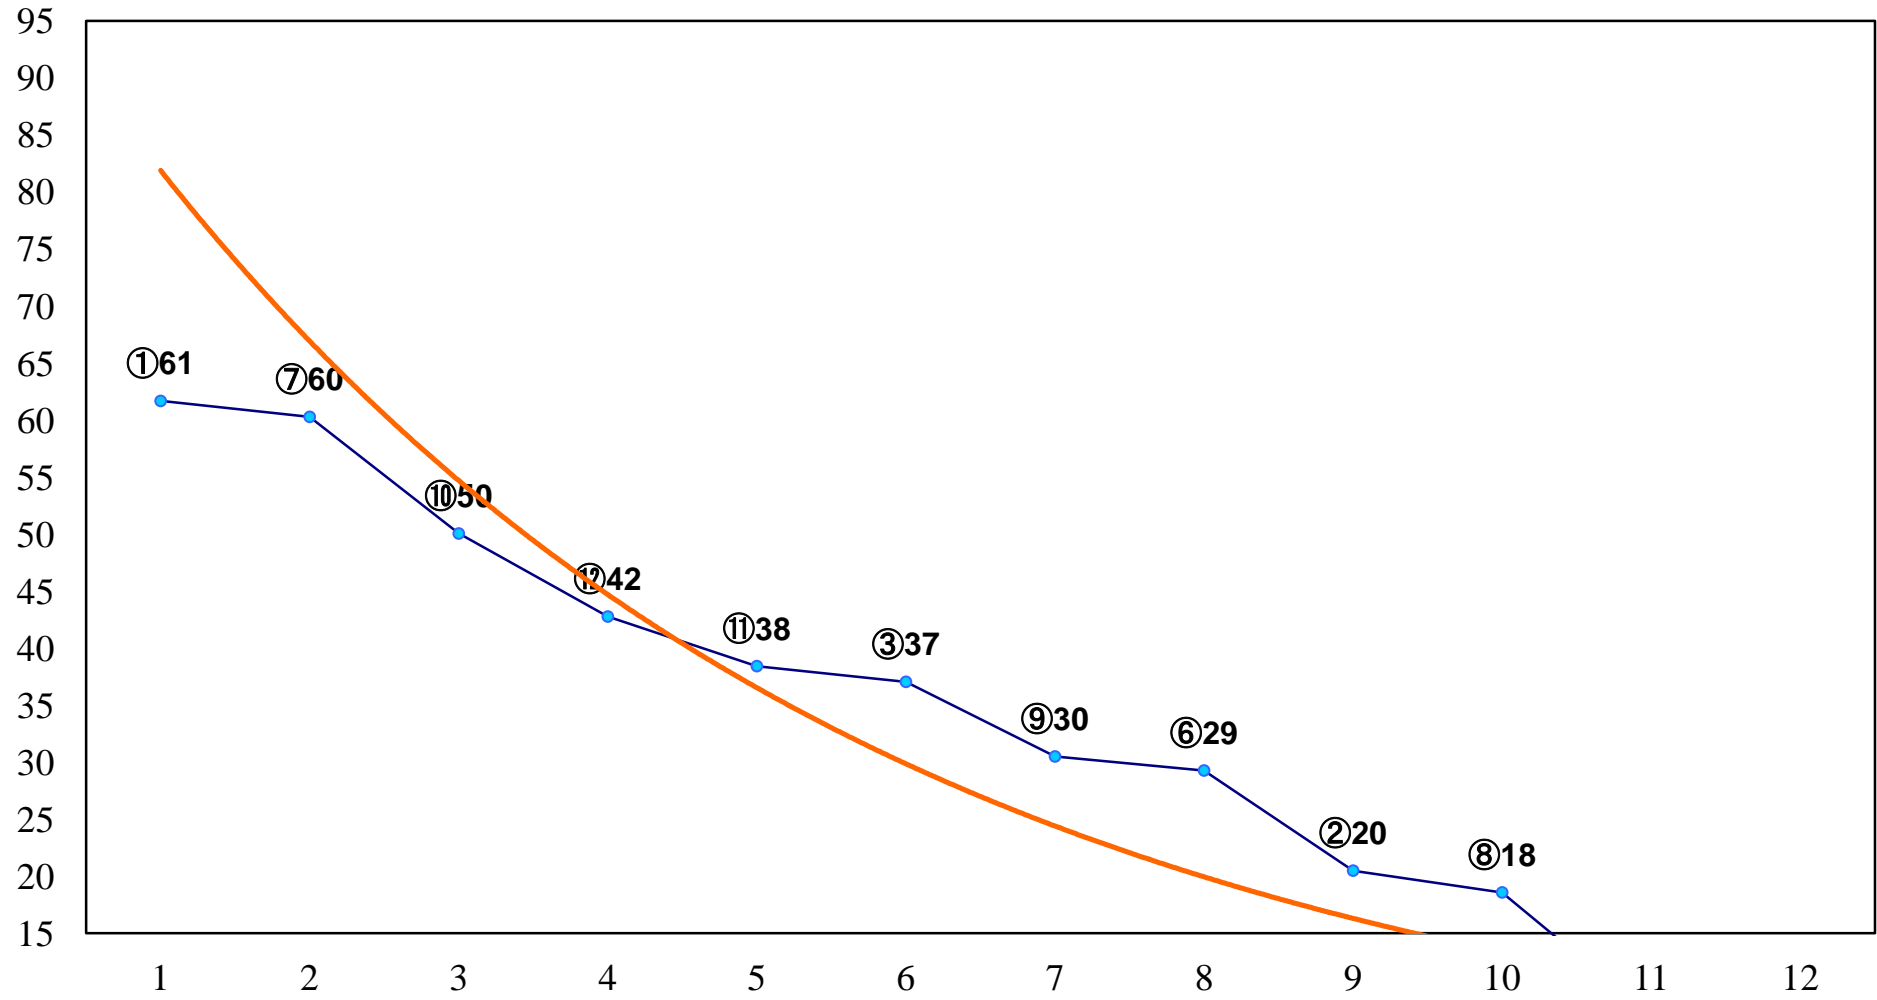

2016年03月22日(火) 浦和競馬 1R 11:00
3歳三 左1400m

2016年03月22日(火) 浦和競馬 2R 11:30
3歳二 左1400m

2016年03月22日(火) 浦和競馬 3R 12:00
C3 4歳ア 左1400m

2016年03月22日(火) 浦和競馬 4R 12:30
C3十 十一 左1400m

2016年03月22日(火) 浦和競馬 5R 13:05
C3選抜馬 左800m