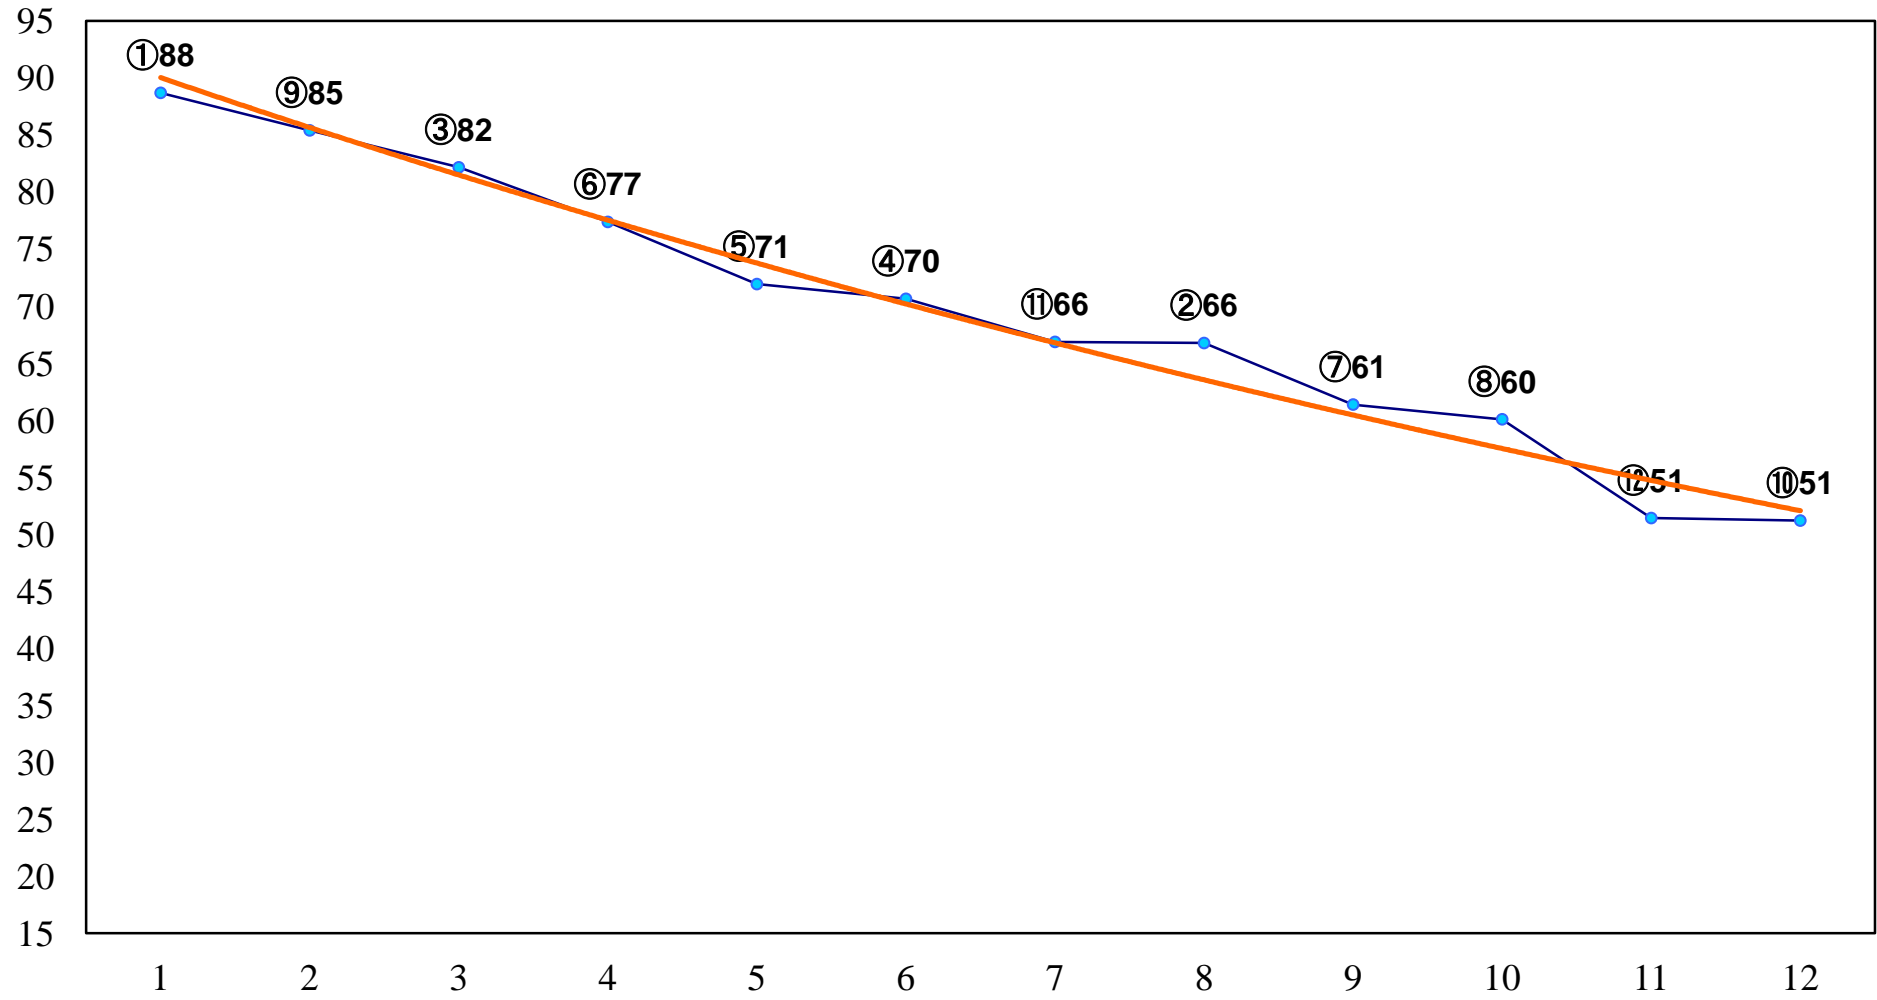

2016年03月22日(火) 浦和競馬 10R 16:05
幸手権現堂桜堤賞C1四 左1400m

2016年03月22日(火) 浦和競馬 9R 15:30
大型ビジョン落成記念C2四 五 左1500m