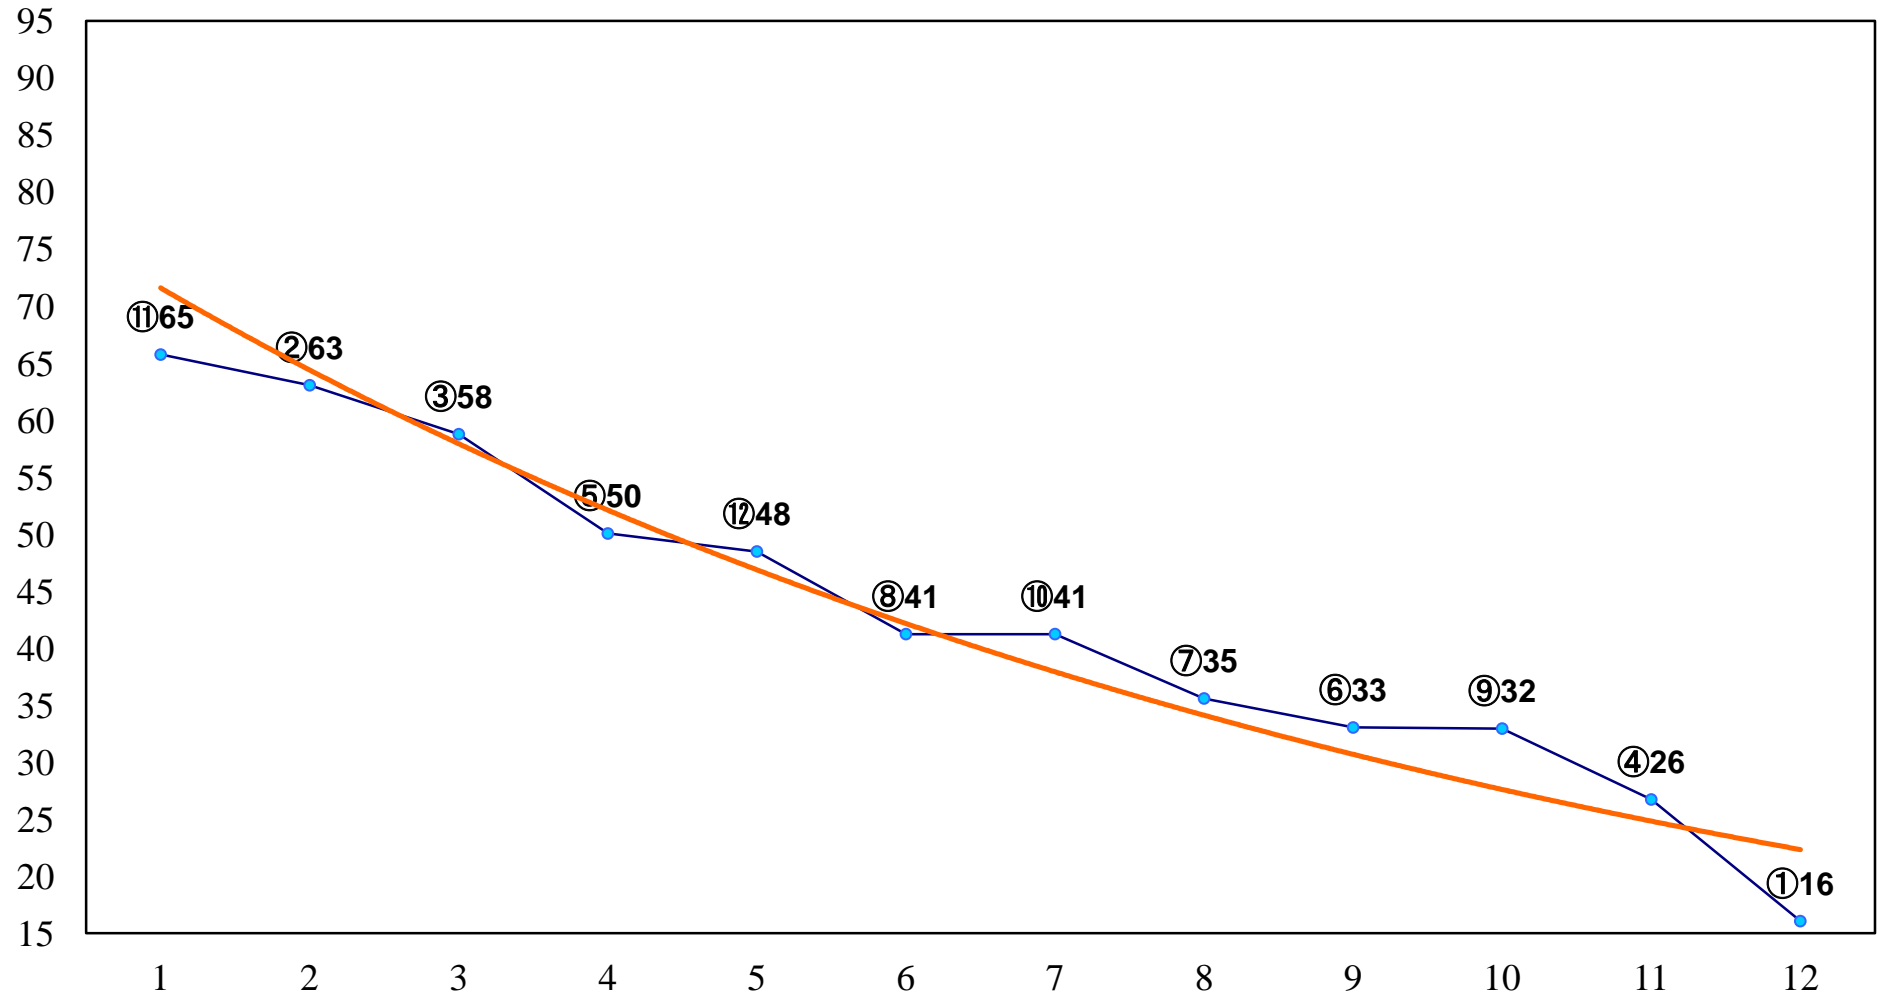

2016年03月22日(火) 浦和競馬 6R 13:40
C3十 十一 左1400m