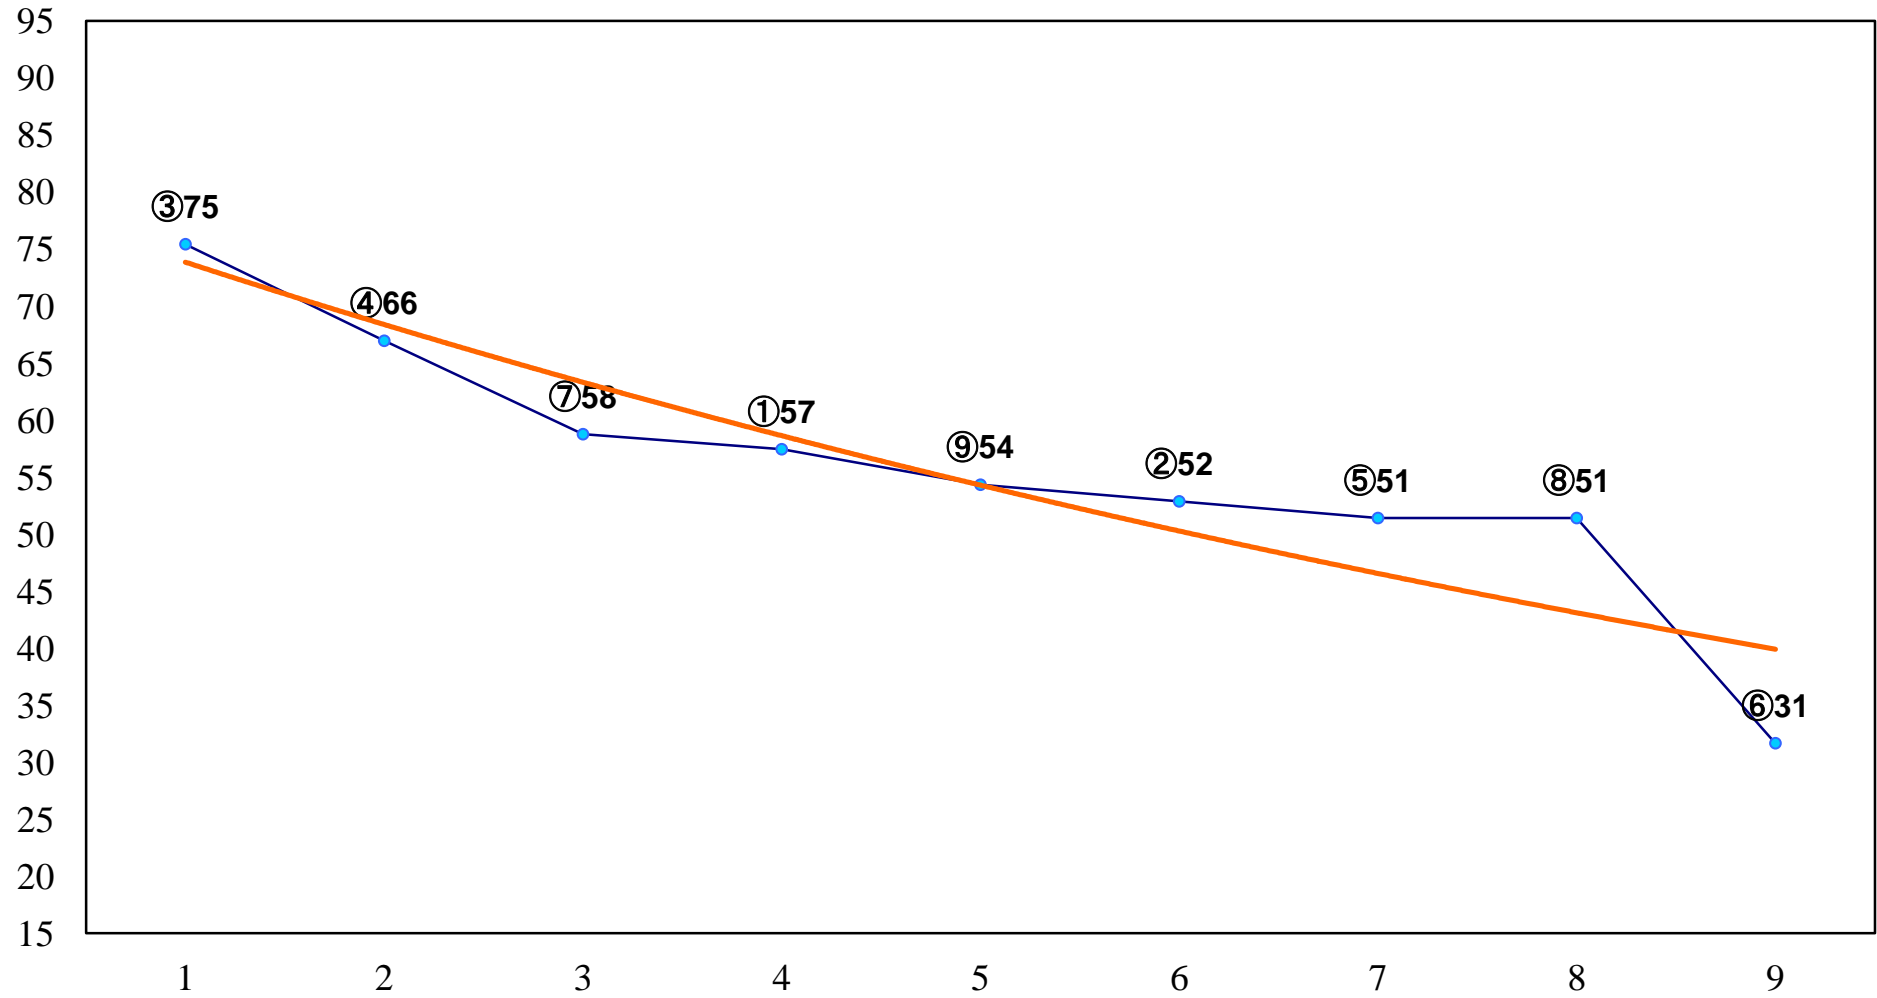

2016年03月22日(火) 浦和競馬 7R 14:15
若草特別3歳一 左1600m