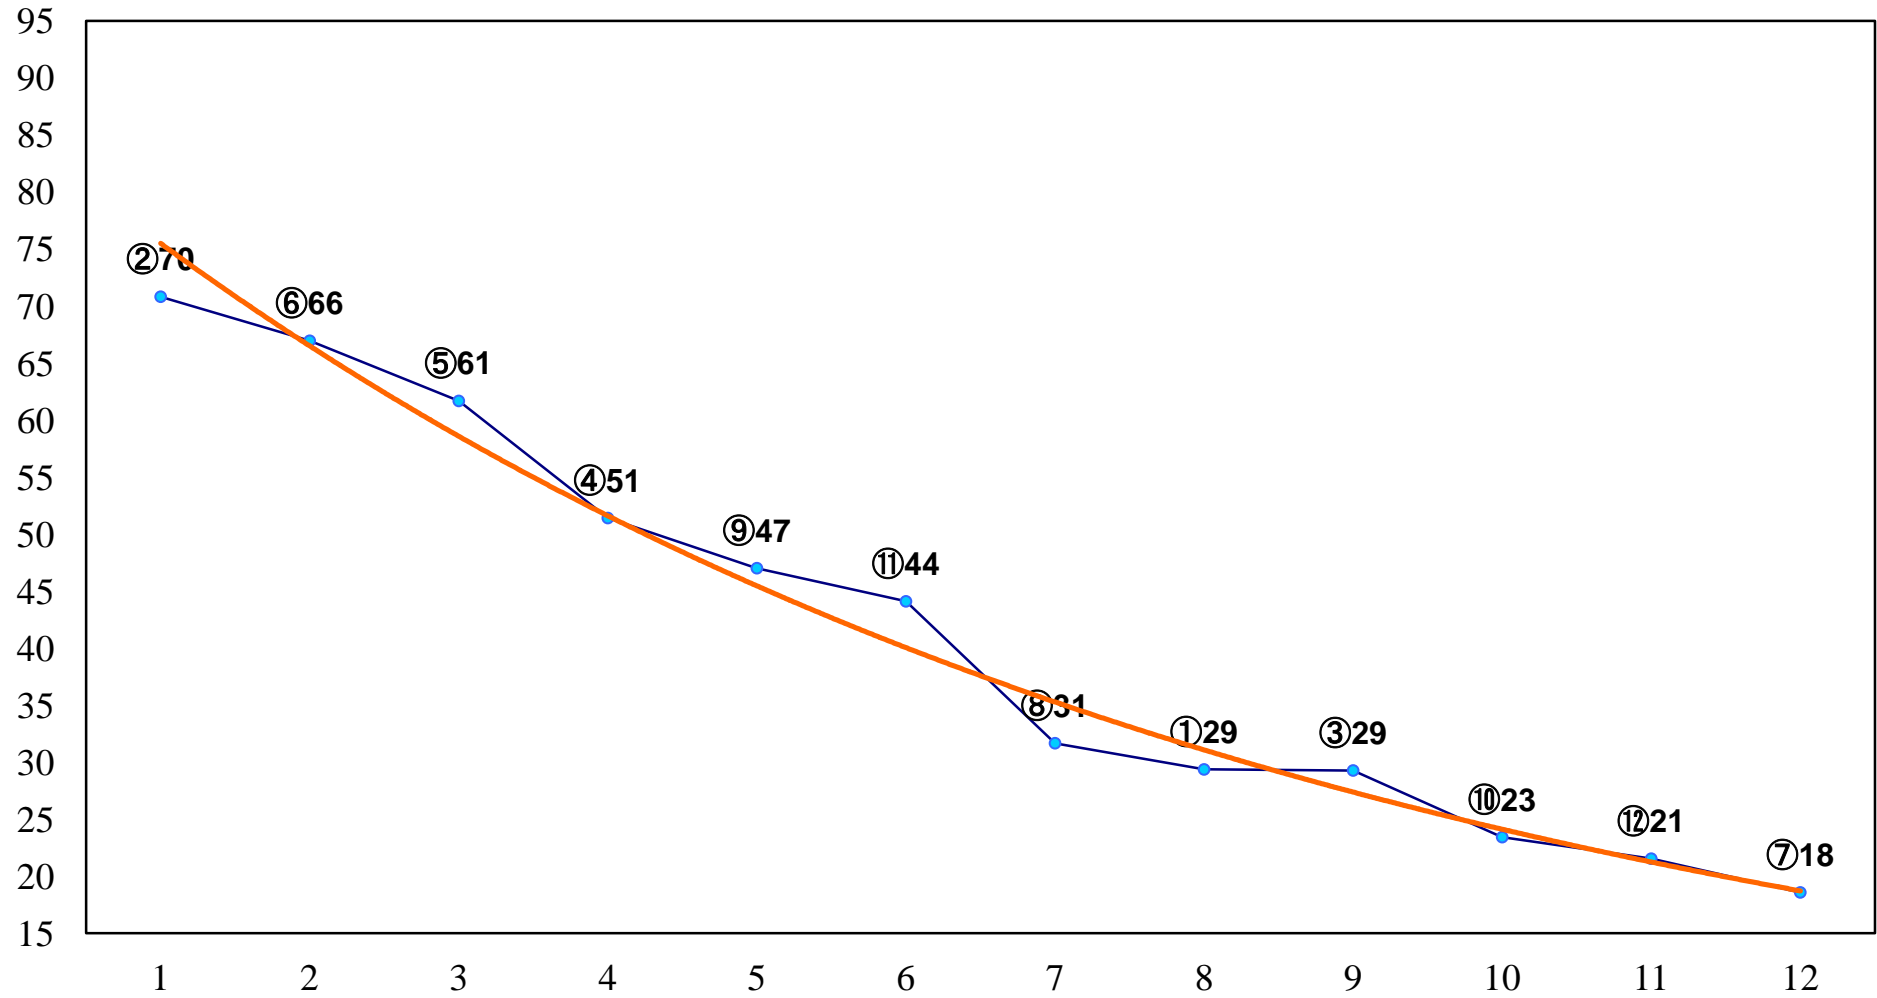

2016年03月22日(火) 浦和競馬 1R 11:00
3歳三 左1400m

2016年03月22日(火) 浦和競馬 2R 11:30
3歳二 左1400m

2016年03月22日(火) 浦和競馬 3R 12:00
C3 4歳ア 左1400m

2016年03月22日(火) 浦和競馬 4R 12:30
C3十 十一 左1400m

2016年03月22日(火) 浦和競馬 5R 13:05
C3選抜馬 左800m