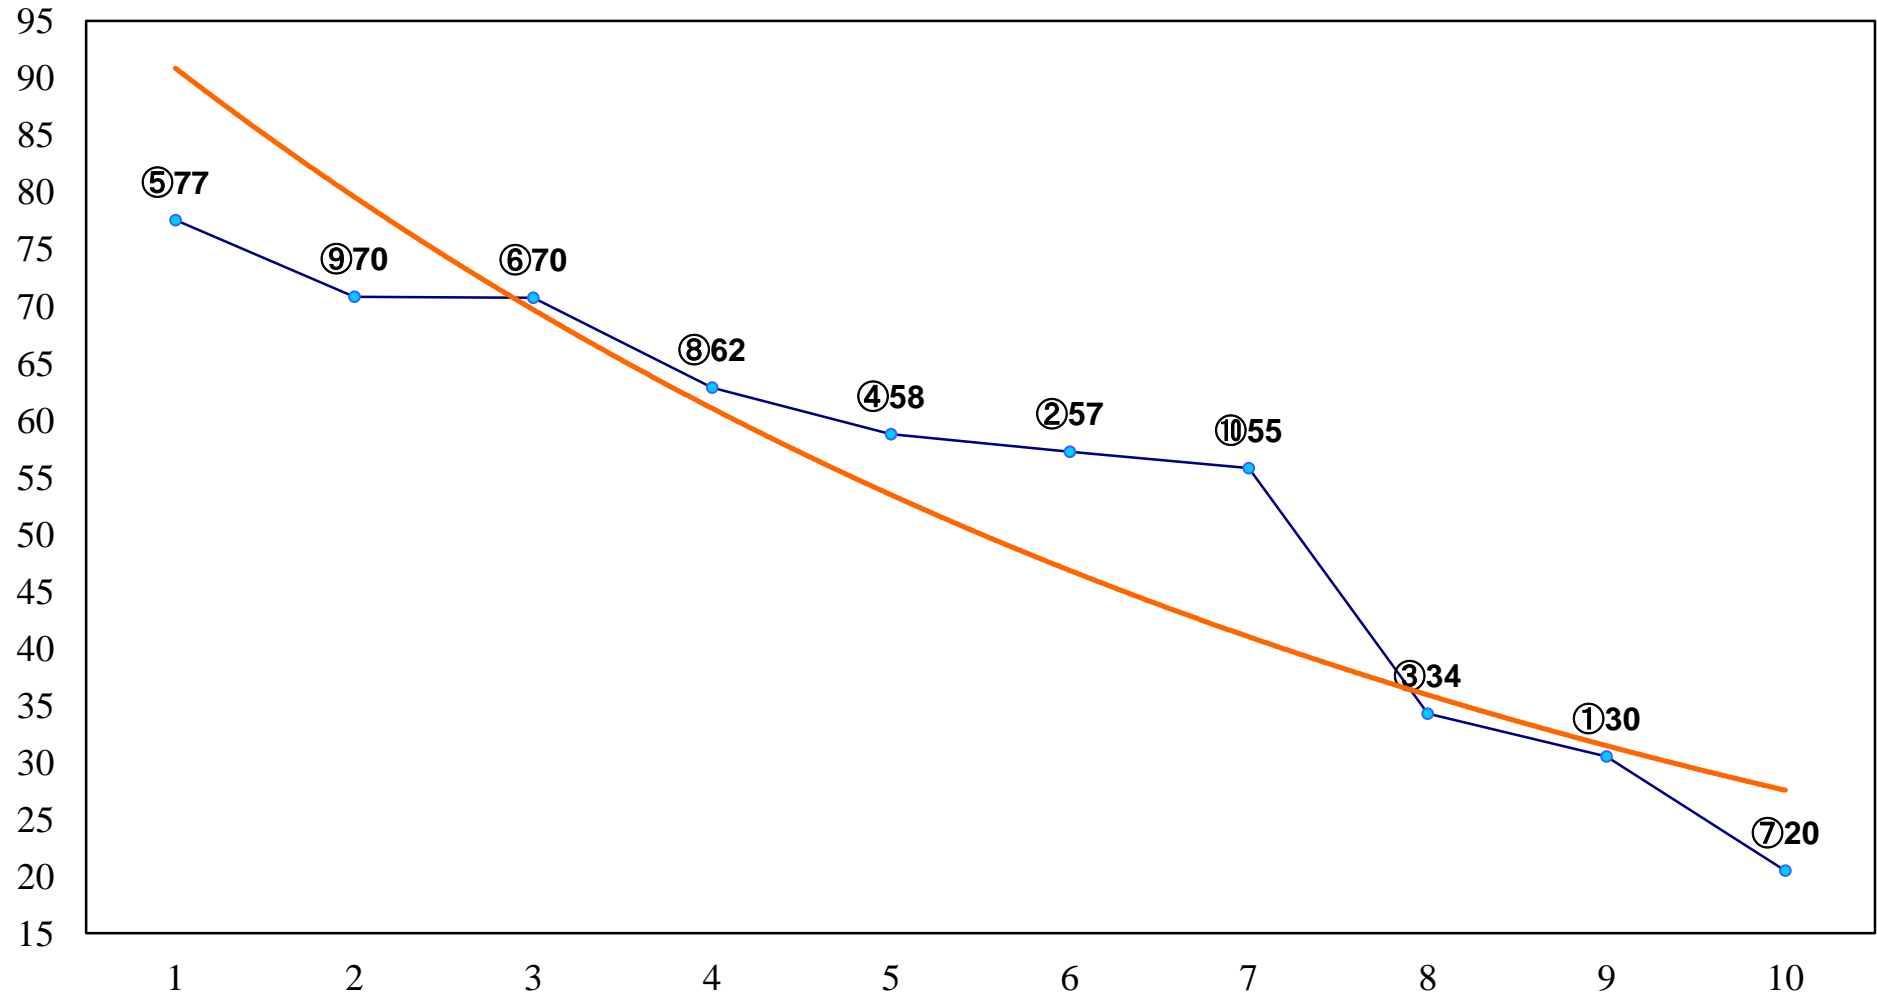

2016年03月22日(火) 浦和競馬 1R 11:00
3歳三 左1400m

2016年03月22日(火) 浦和競馬 2R 11:30
3歳二 左1400m

2016年03月22日(火) 浦和競馬 3R 12:00
C3 4歳ア 左1400m

2016年03月22日(火) 浦和競馬 4R 12:30
C3十 十一 左1400m

2016年03月22日(火) 浦和競馬 5R 13:05
C3選抜馬 左800m