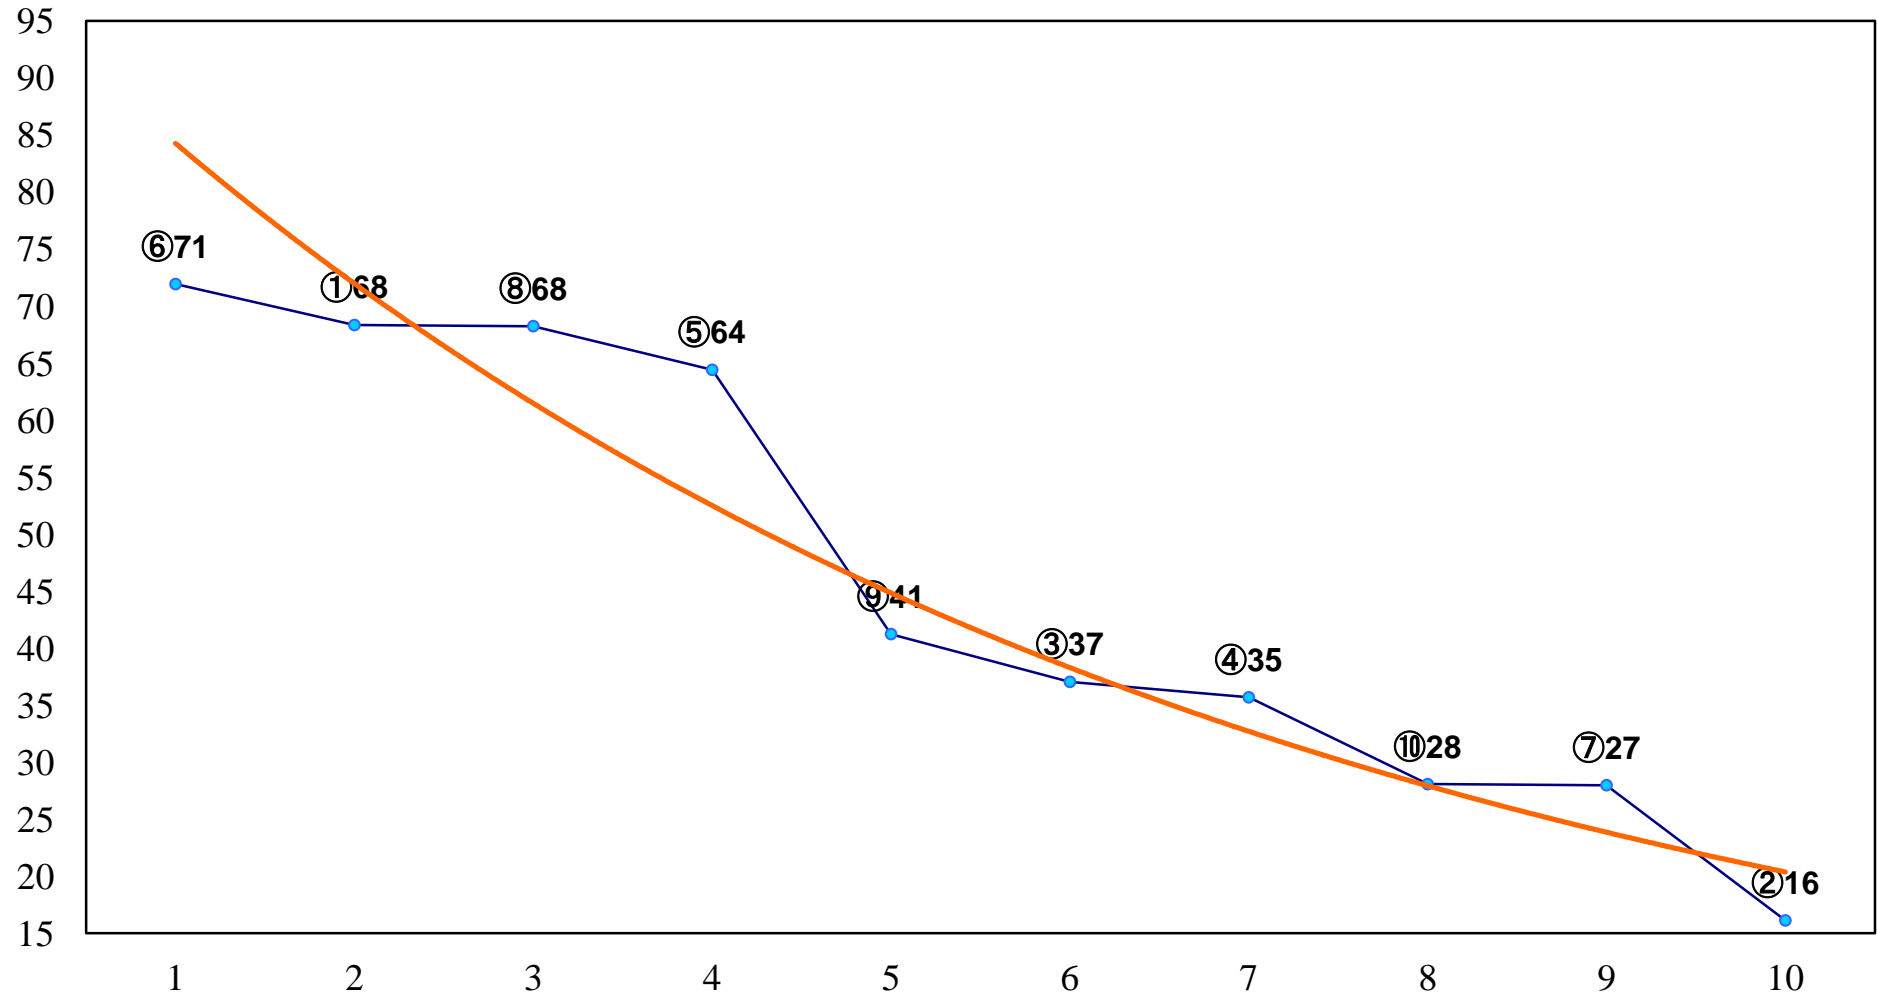

2016年03月22日(火) 浦和競馬 1R 11:00
3歳三 左1400m

2016年03月22日(火) 浦和競馬 2R 11:30
3歳二 左1400m

2016年03月22日(火) 浦和競馬 3R 12:00
C3 4歳ア 左1400m

2016年03月22日(火) 浦和競馬 4R 12:30
C3十 十一 左1400m

2016年03月22日(火) 浦和競馬 5R 13:05
C3選抜馬 左800m