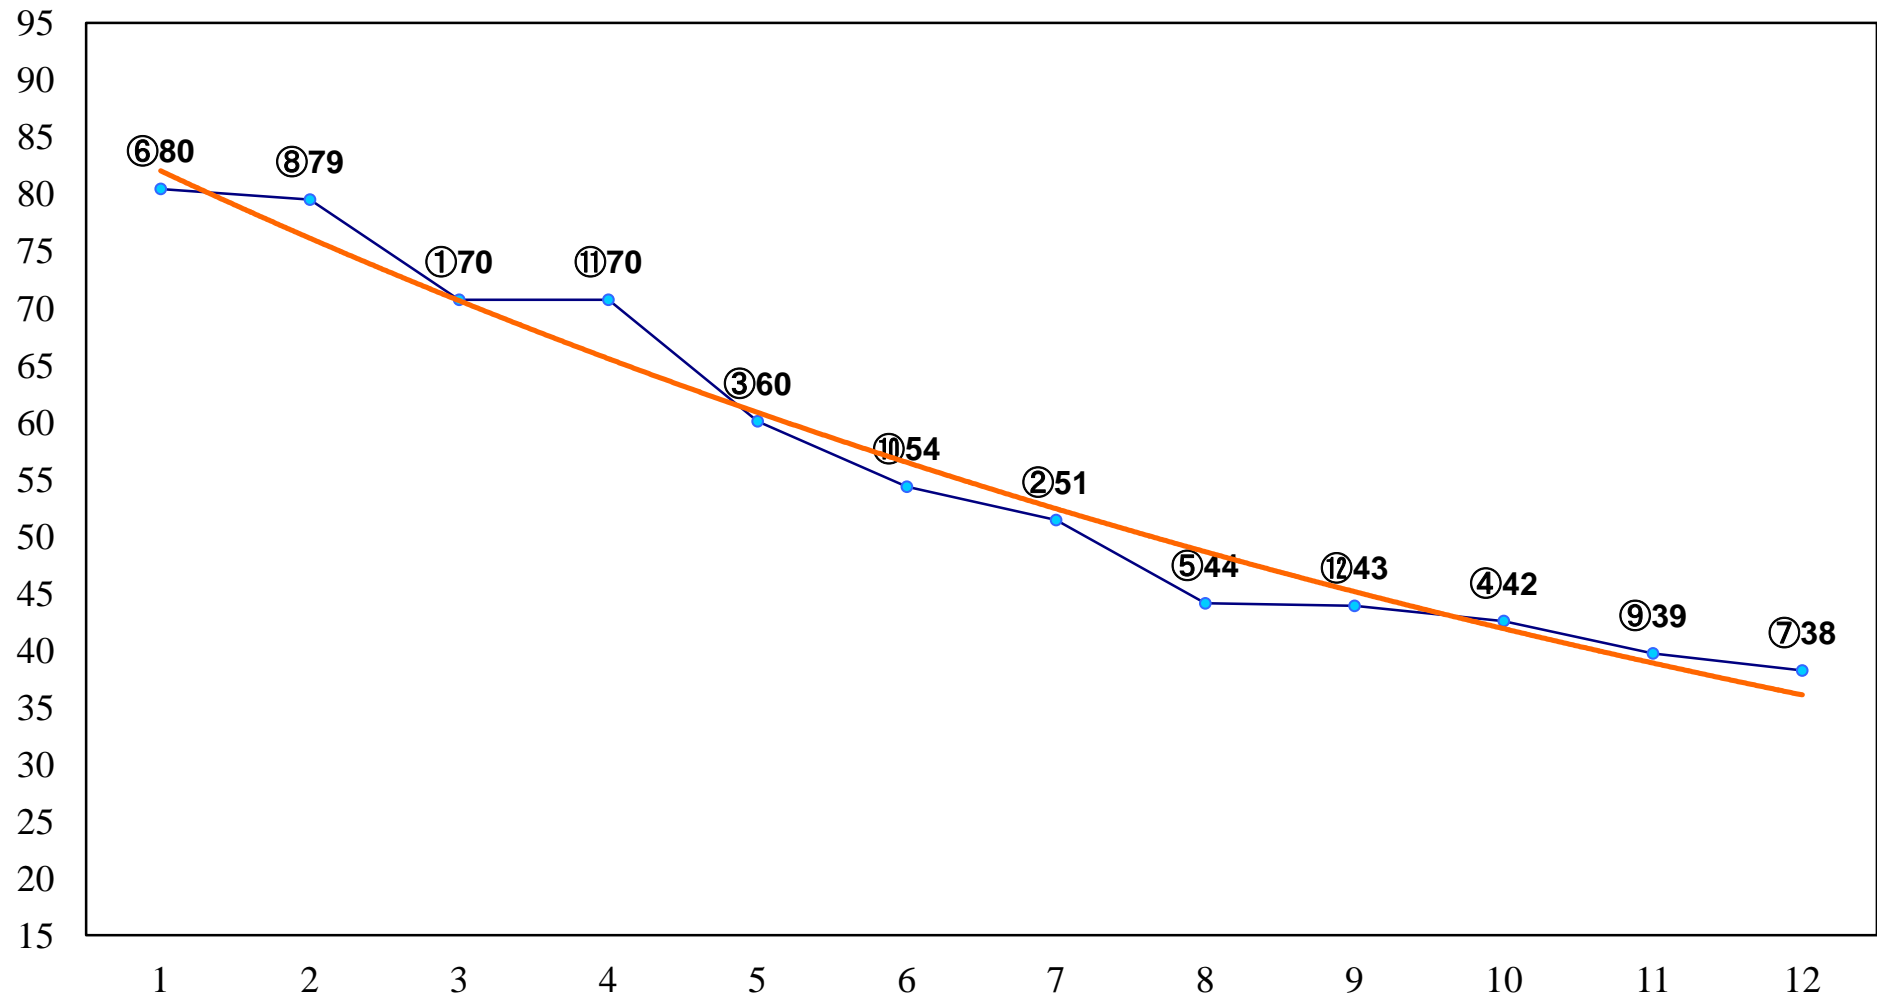

2016年03月24日(木) 浦和競馬 1R 11:00
C3 4歳ウ 左1300m

2016年03月24日(木) 浦和競馬 2R 11:30
3歳五 左1400m

2016年03月24日(木) 浦和競馬 3R 12:00
C3六七 左1400m

2016年03月24日(木) 浦和競馬 4R 12:30
C3六七 左1400m

2016年03月24日(木) 浦和競馬 5R 13:05
C3二 左1500m