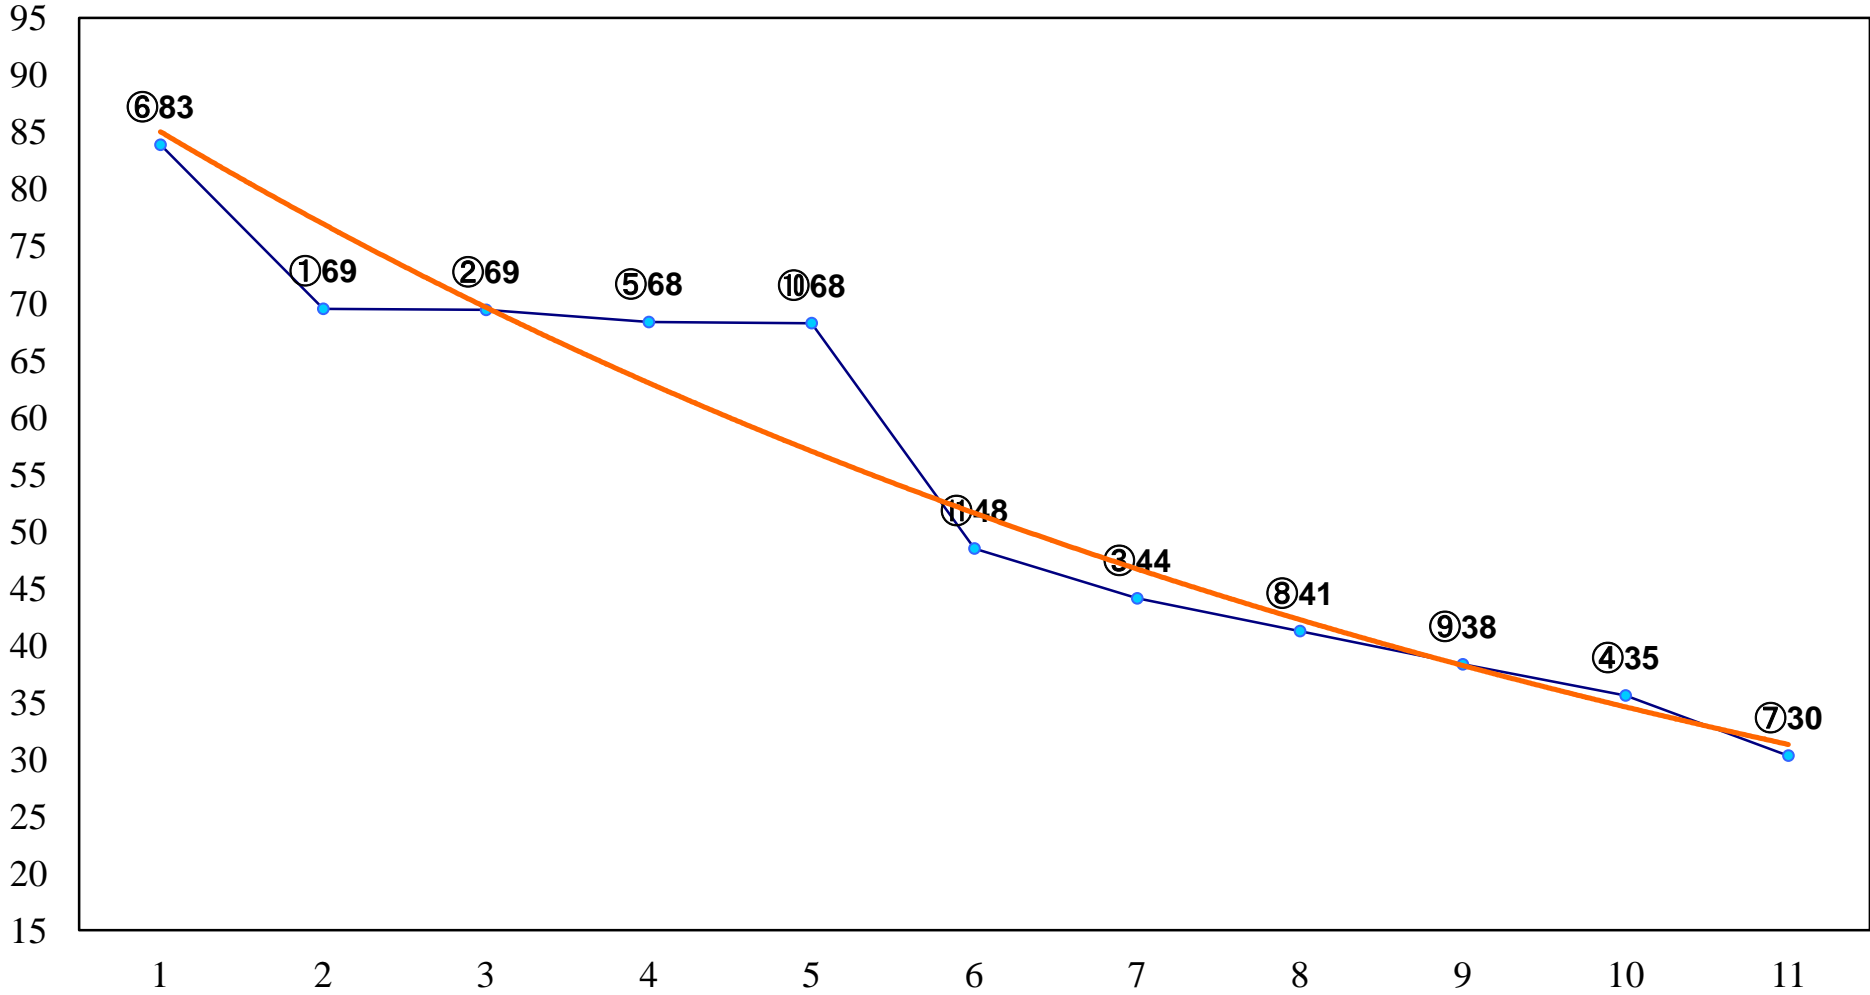

2016年03月24日(木) 浦和競馬 6R 13:40
J交 ツインエース特別3歳選抜馬 左1400m