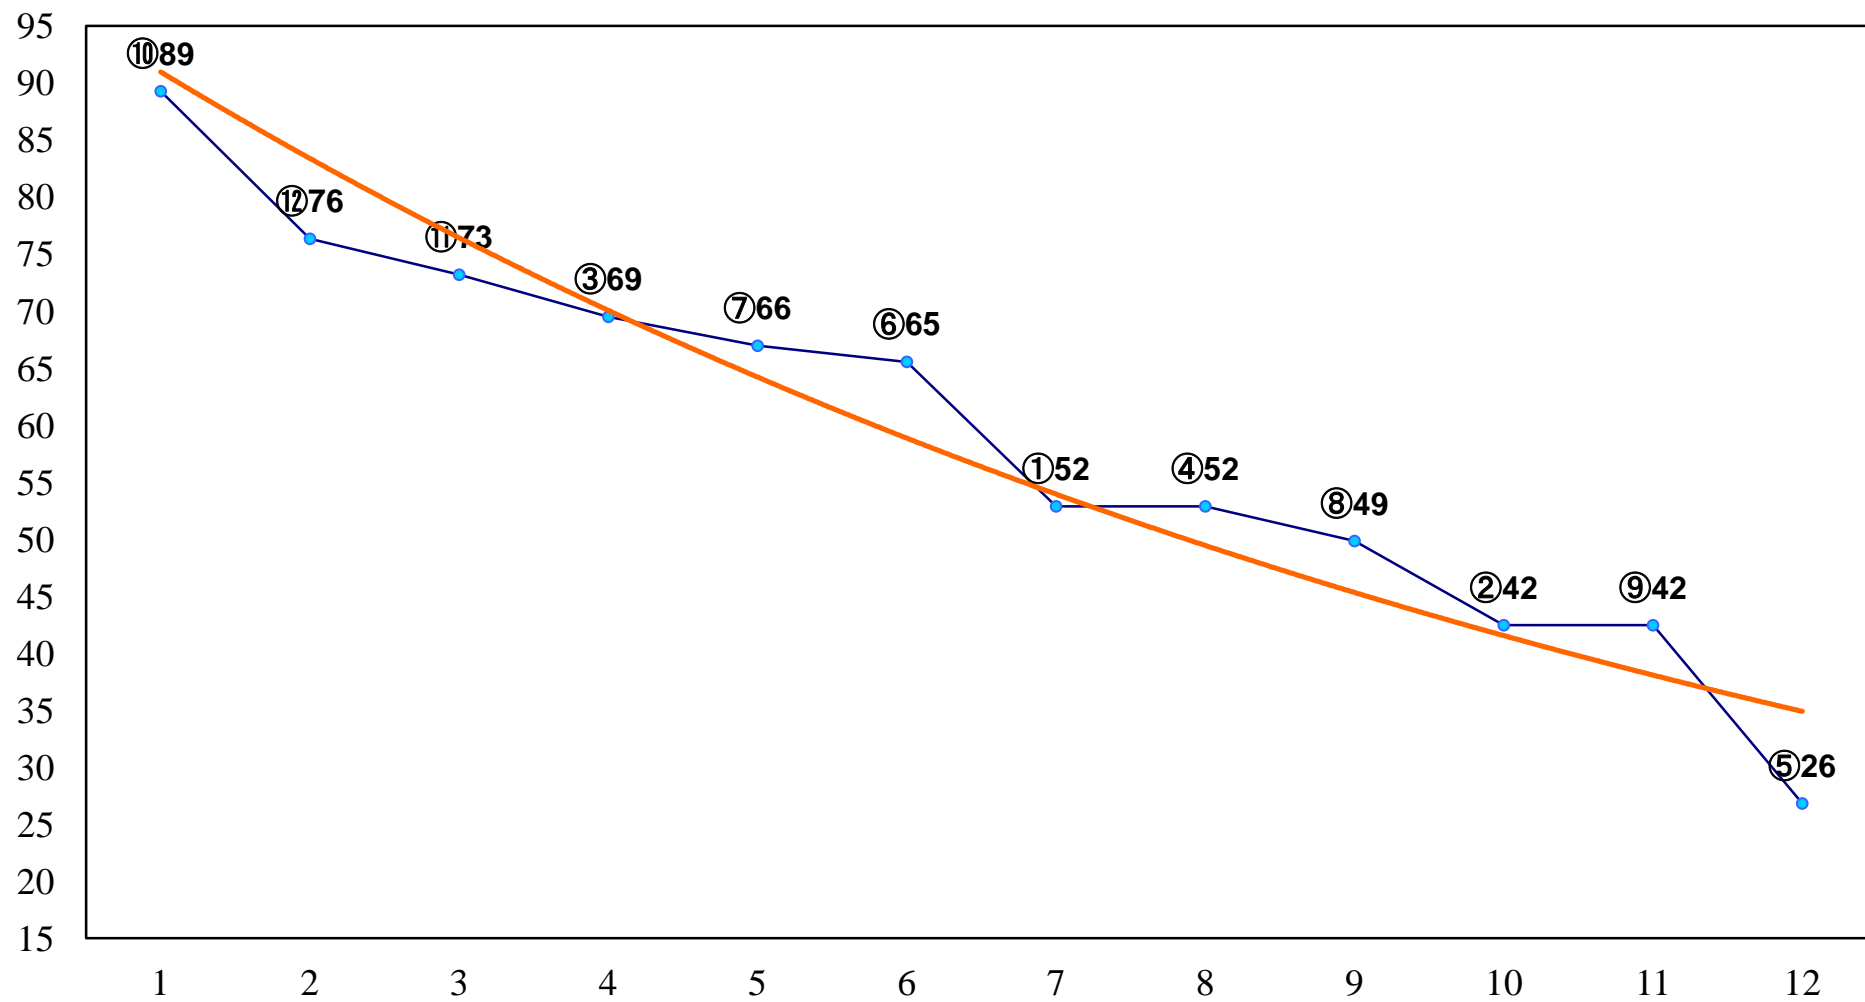

2016年03月24日(木) 浦和競馬 8R 14:50
幸手桜のトンネル賞C2九十 左1400m