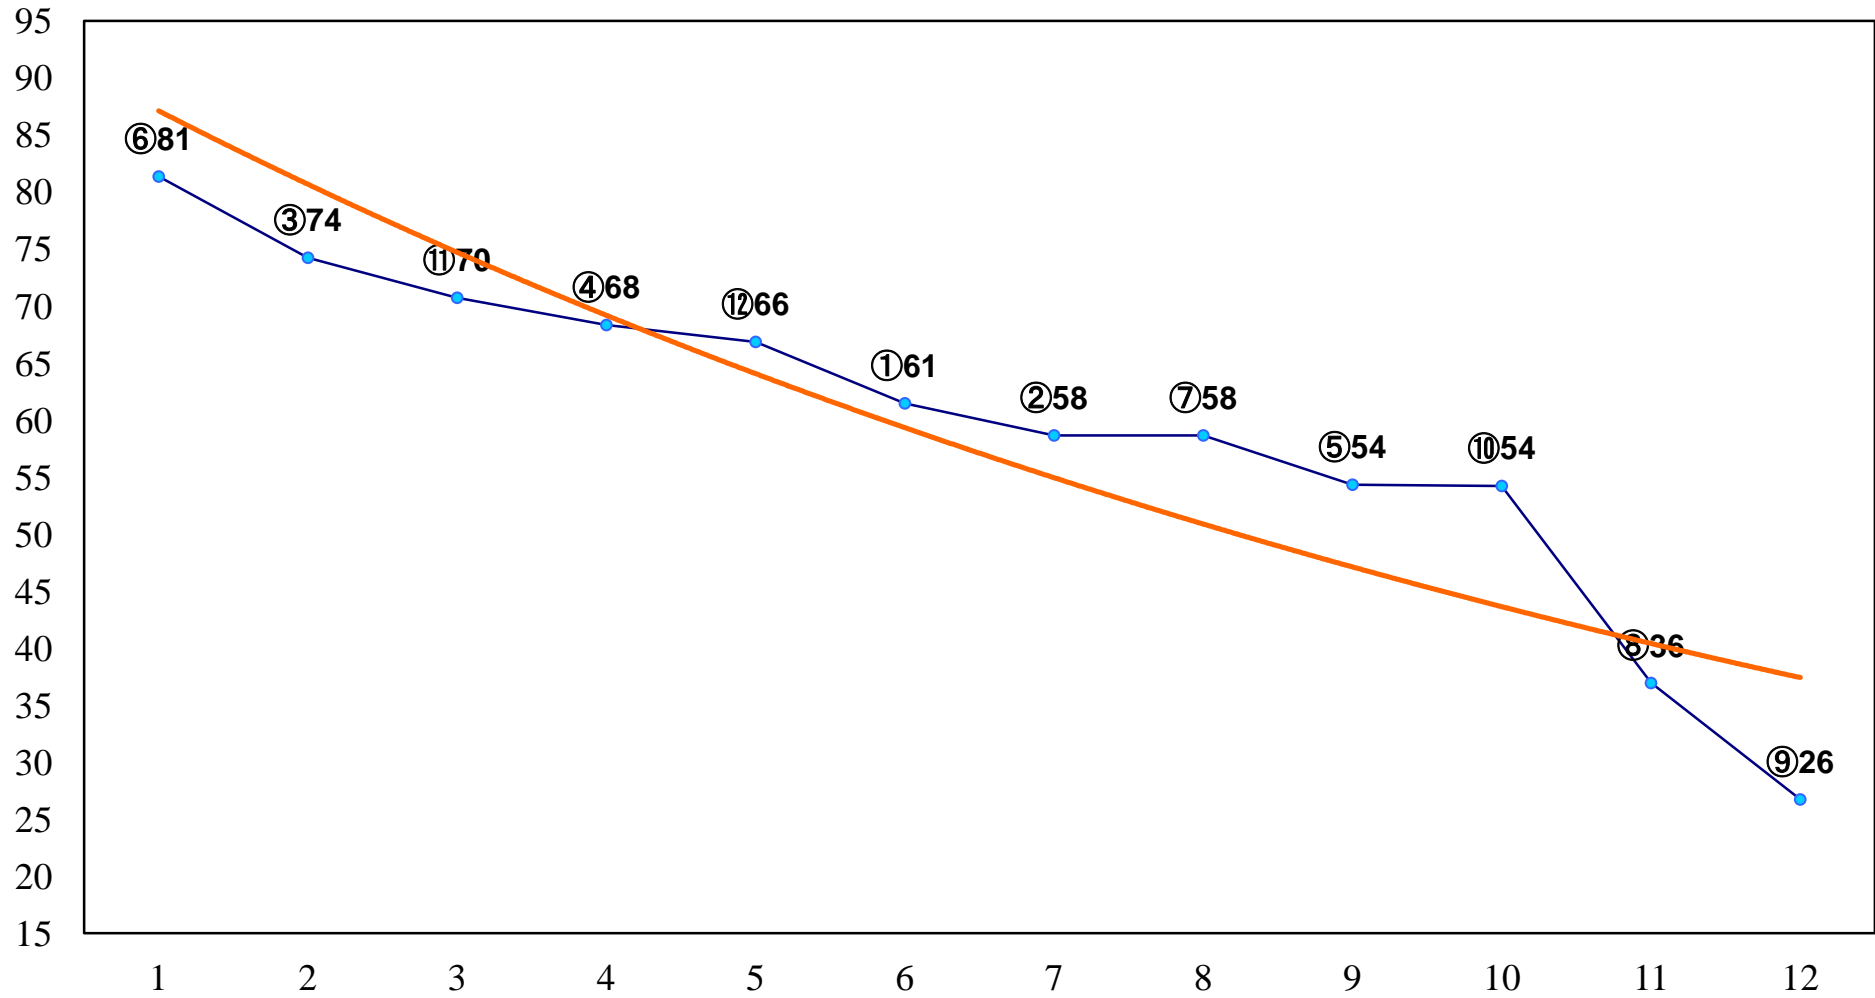

2016年03月24日(木) 浦和競馬 1R 11:00
C3 4歳ウ 左1300m

2016年03月24日(木) 浦和競馬 2R 11:30
3歳五 左1400m

2016年03月24日(木) 浦和競馬 3R 12:00
C3六七 左1400m

2016年03月24日(木) 浦和競馬 4R 12:30
C3六七 左1400m

2016年03月24日(木) 浦和競馬 5R 13:05
C3二 左1500m