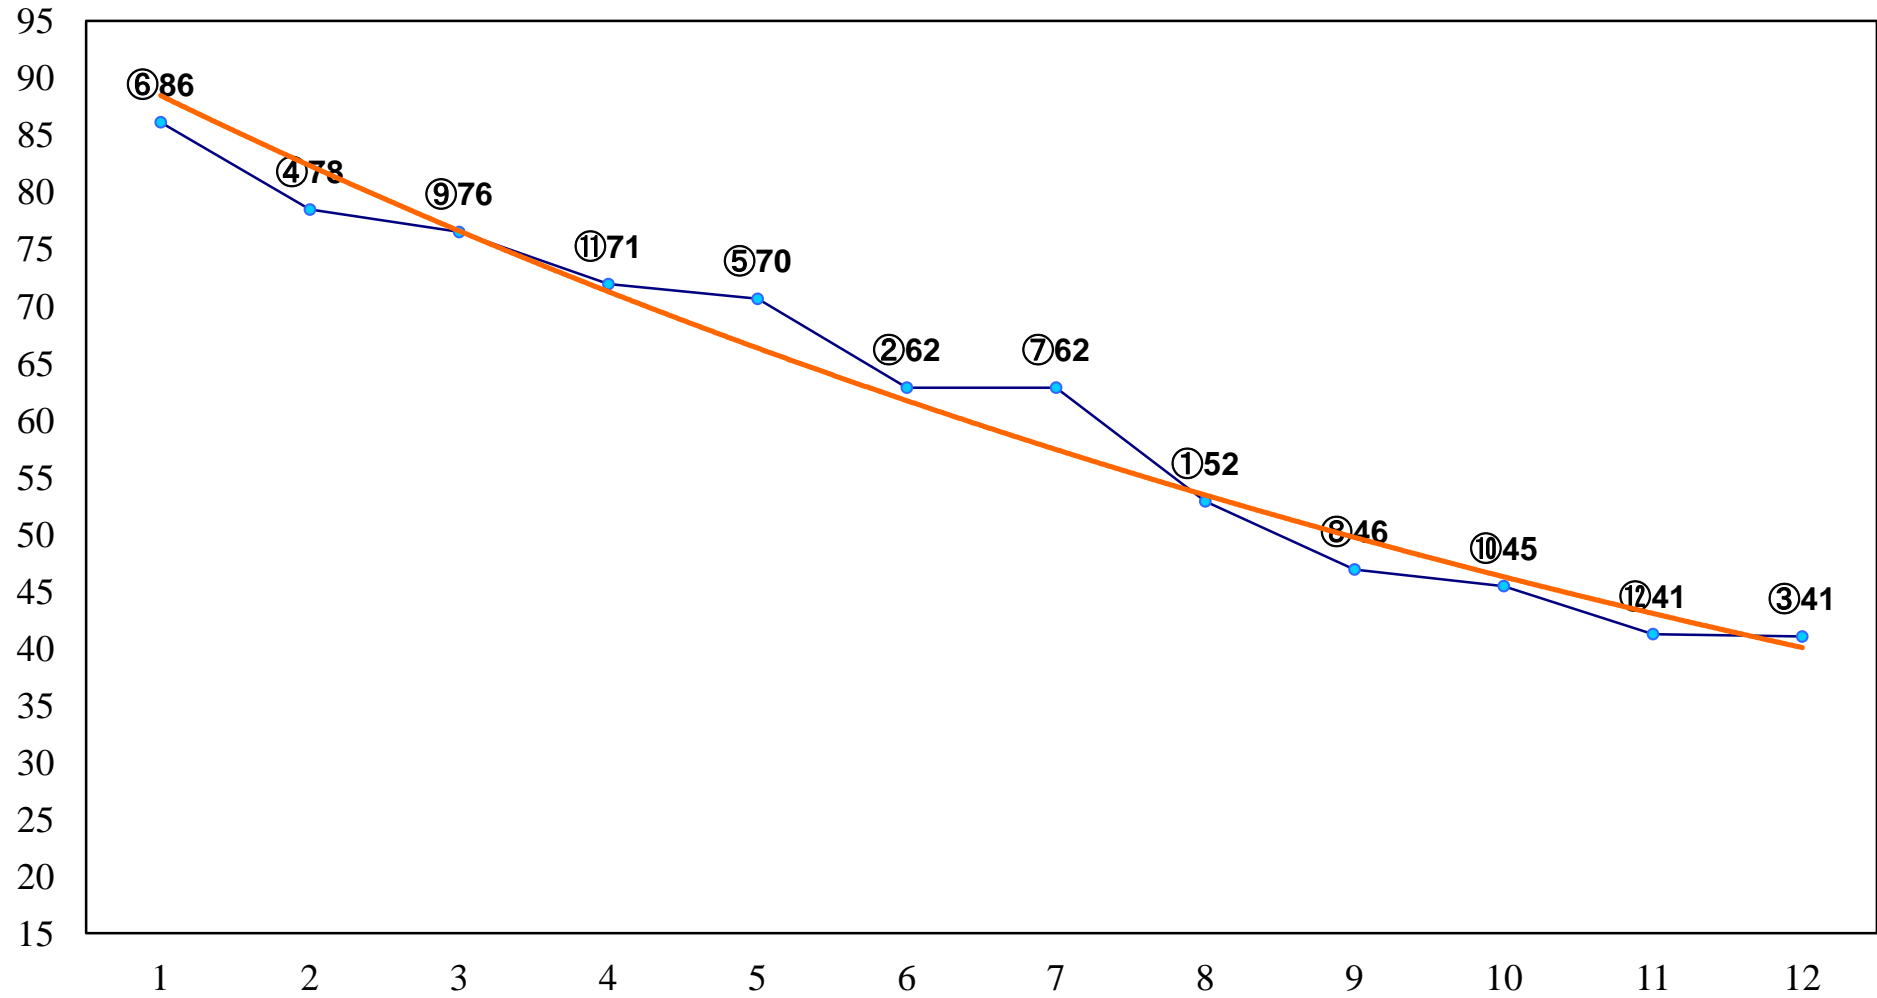

2016年03月24日(木) 浦和競馬 1R 11:00
C3 4歳ウ 左1300m

2016年03月24日(木) 浦和競馬 2R 11:30
3歳五 左1400m

2016年03月24日(木) 浦和競馬 3R 12:00
C3六七 左1400m

2016年03月24日(木) 浦和競馬 4R 12:30
C3六七 左1400m

2016年03月24日(木) 浦和競馬 5R 13:05
C3二 左1500m