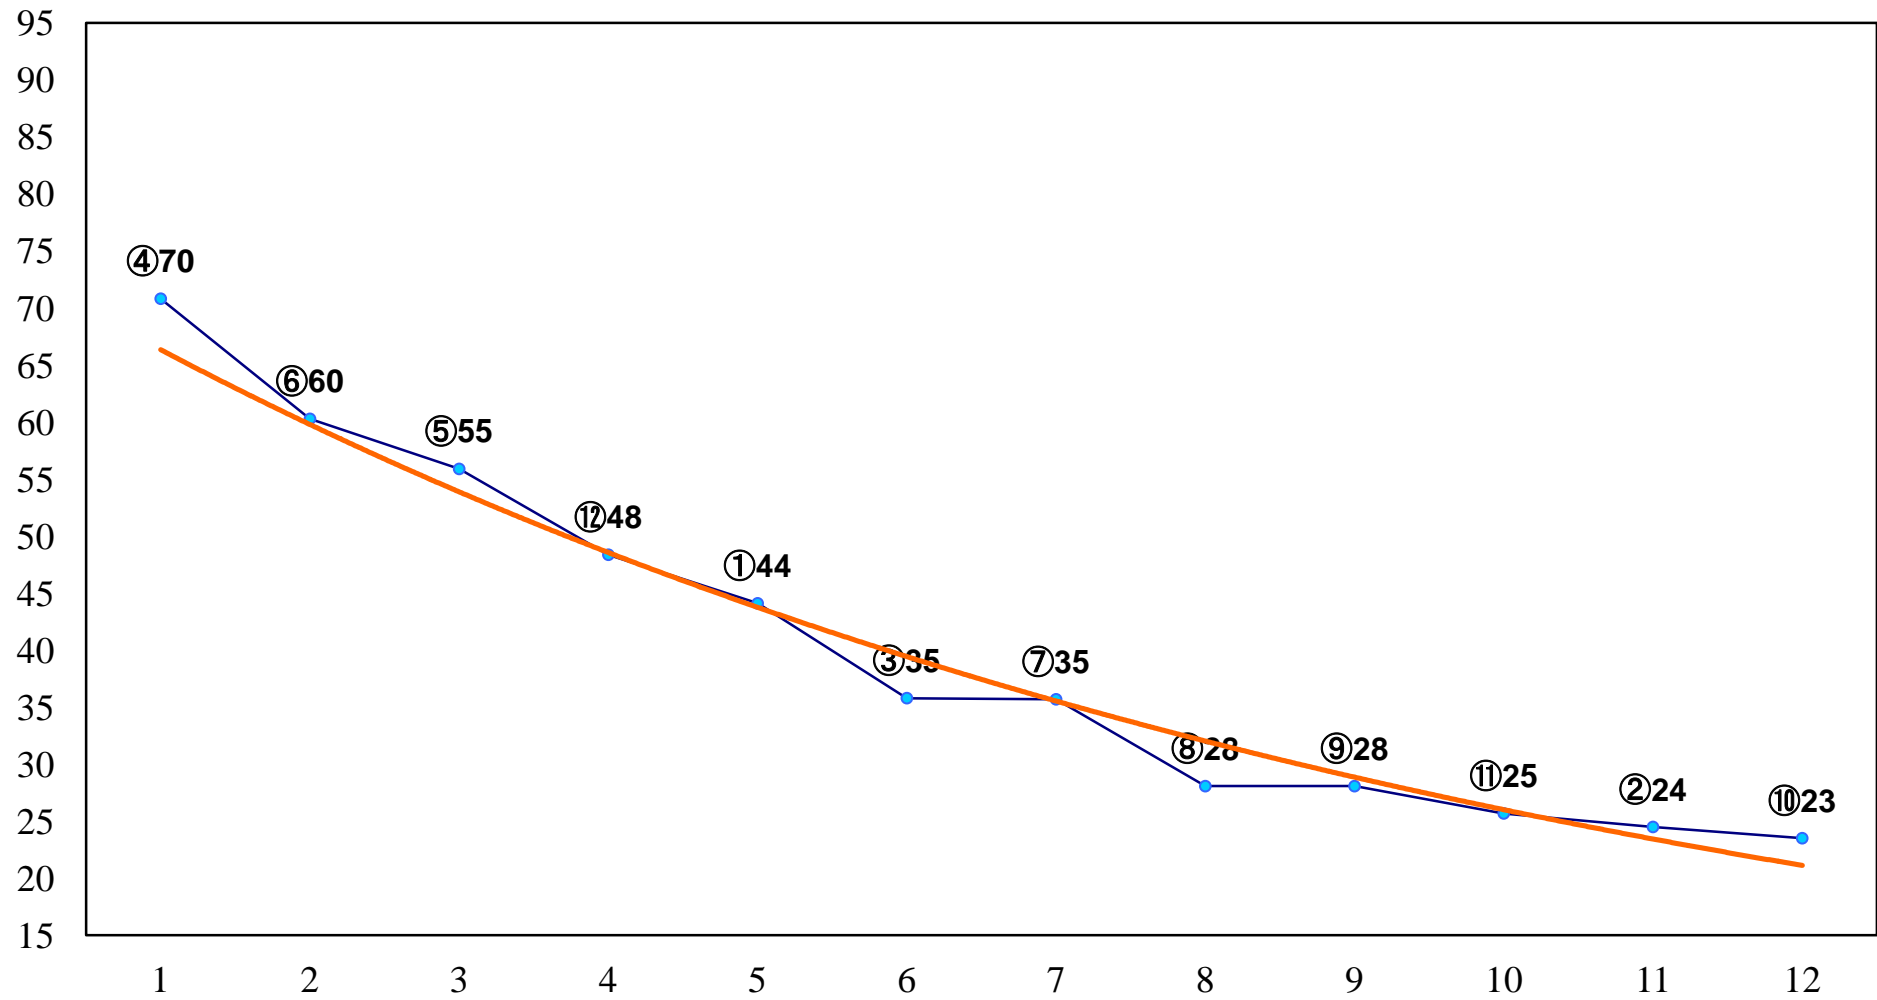

2016年03月24日(木) 浦和競馬 1R 11:00
C3 4歳ウ 左1300m

2016年03月24日(木) 浦和競馬 2R 11:30
3歳五 左1400m

2016年03月24日(木) 浦和競馬 3R 12:00
C3六七 左1400m

2016年03月24日(木) 浦和競馬 4R 12:30
C3六七 左1400m

2016年03月24日(木) 浦和競馬 5R 13:05
C3二 左1500m