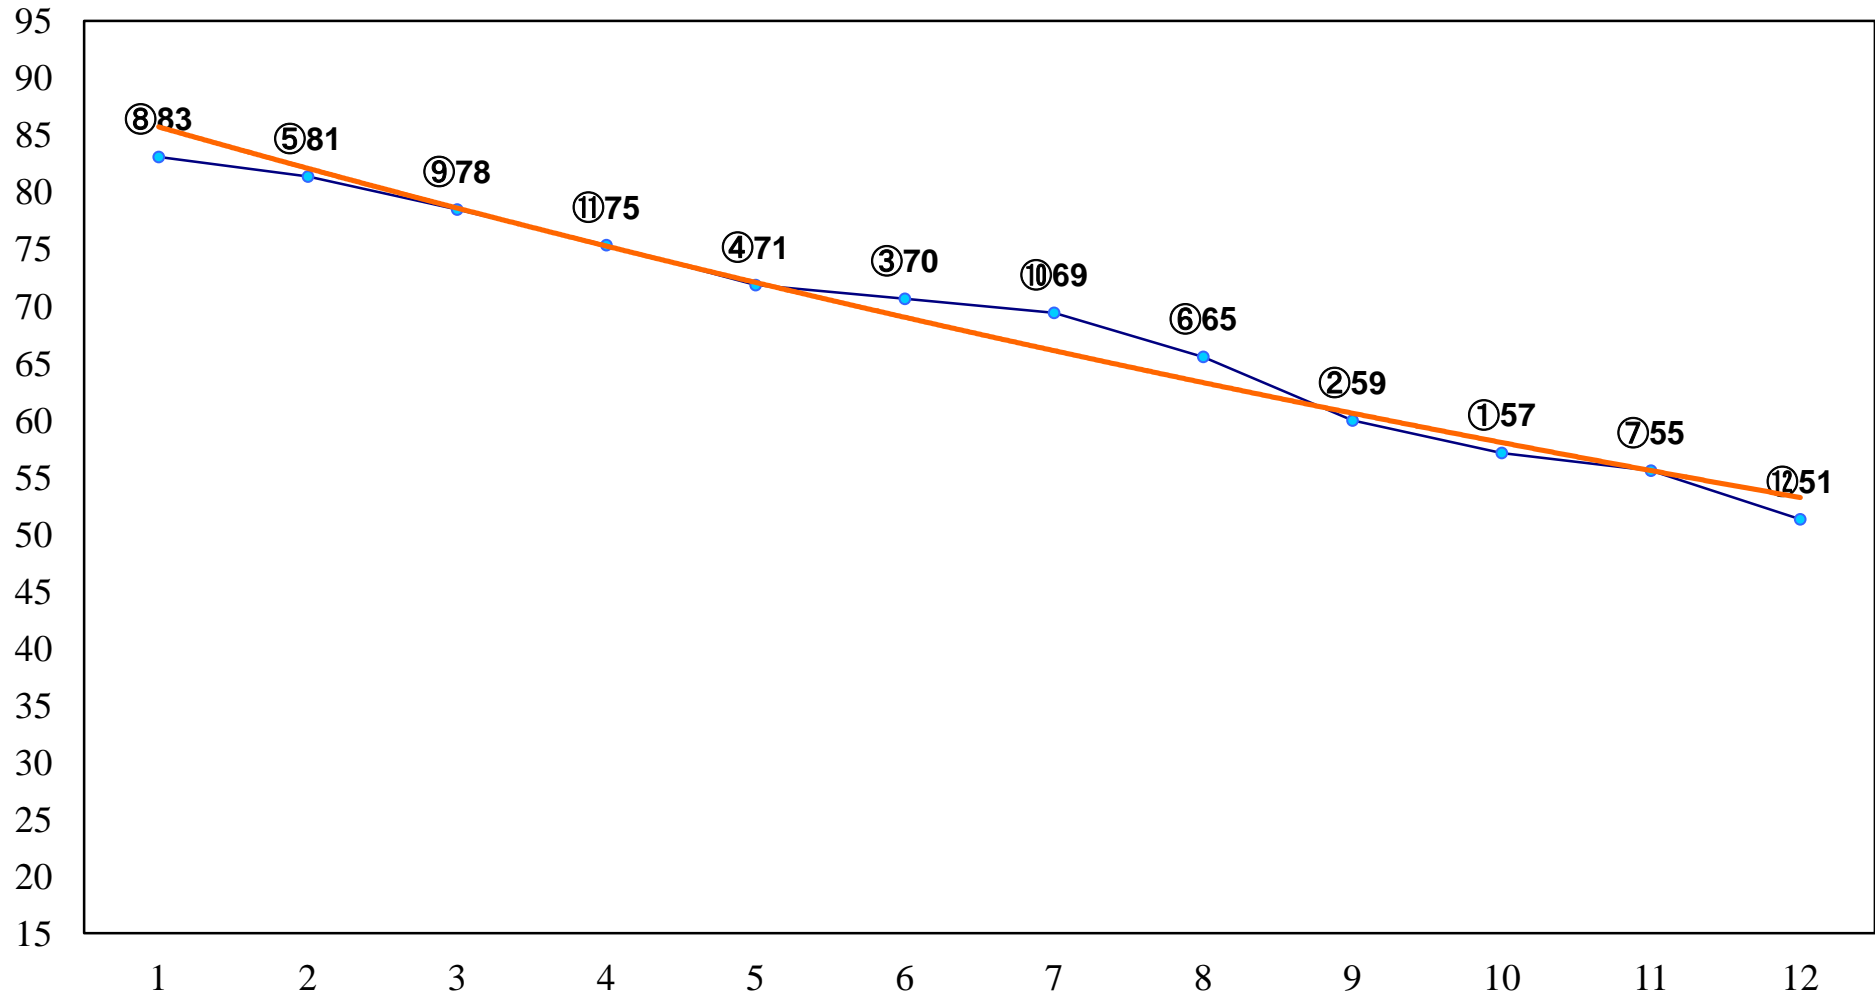

2016年03月24日(木) 浦和競馬 9R 15:25
幸手桜まつり賞C2九十 左1500m