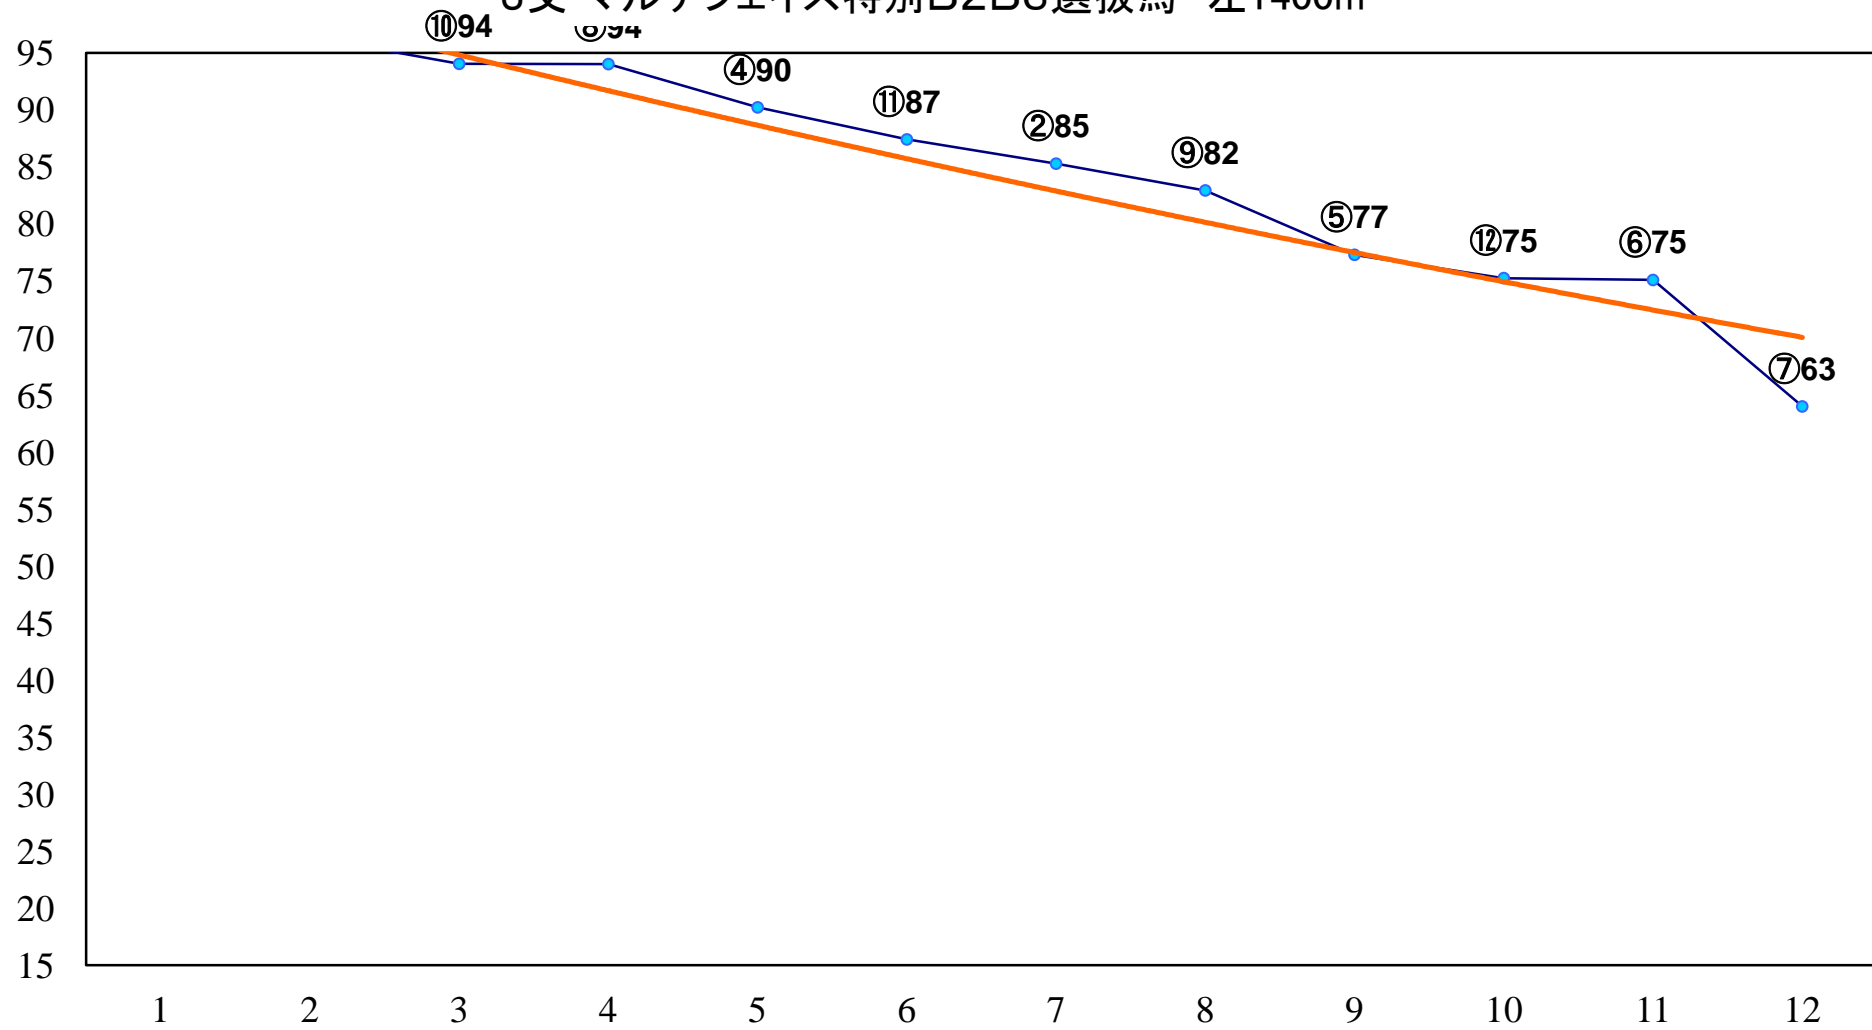

2016年03月24日(木) 浦和競馬 11R 16:35
ティアラカップA2下選抜牝馬 左1400m

2016年03月24日(木) 浦和競馬 12R 17:10
桜草特別C1二 左1500m