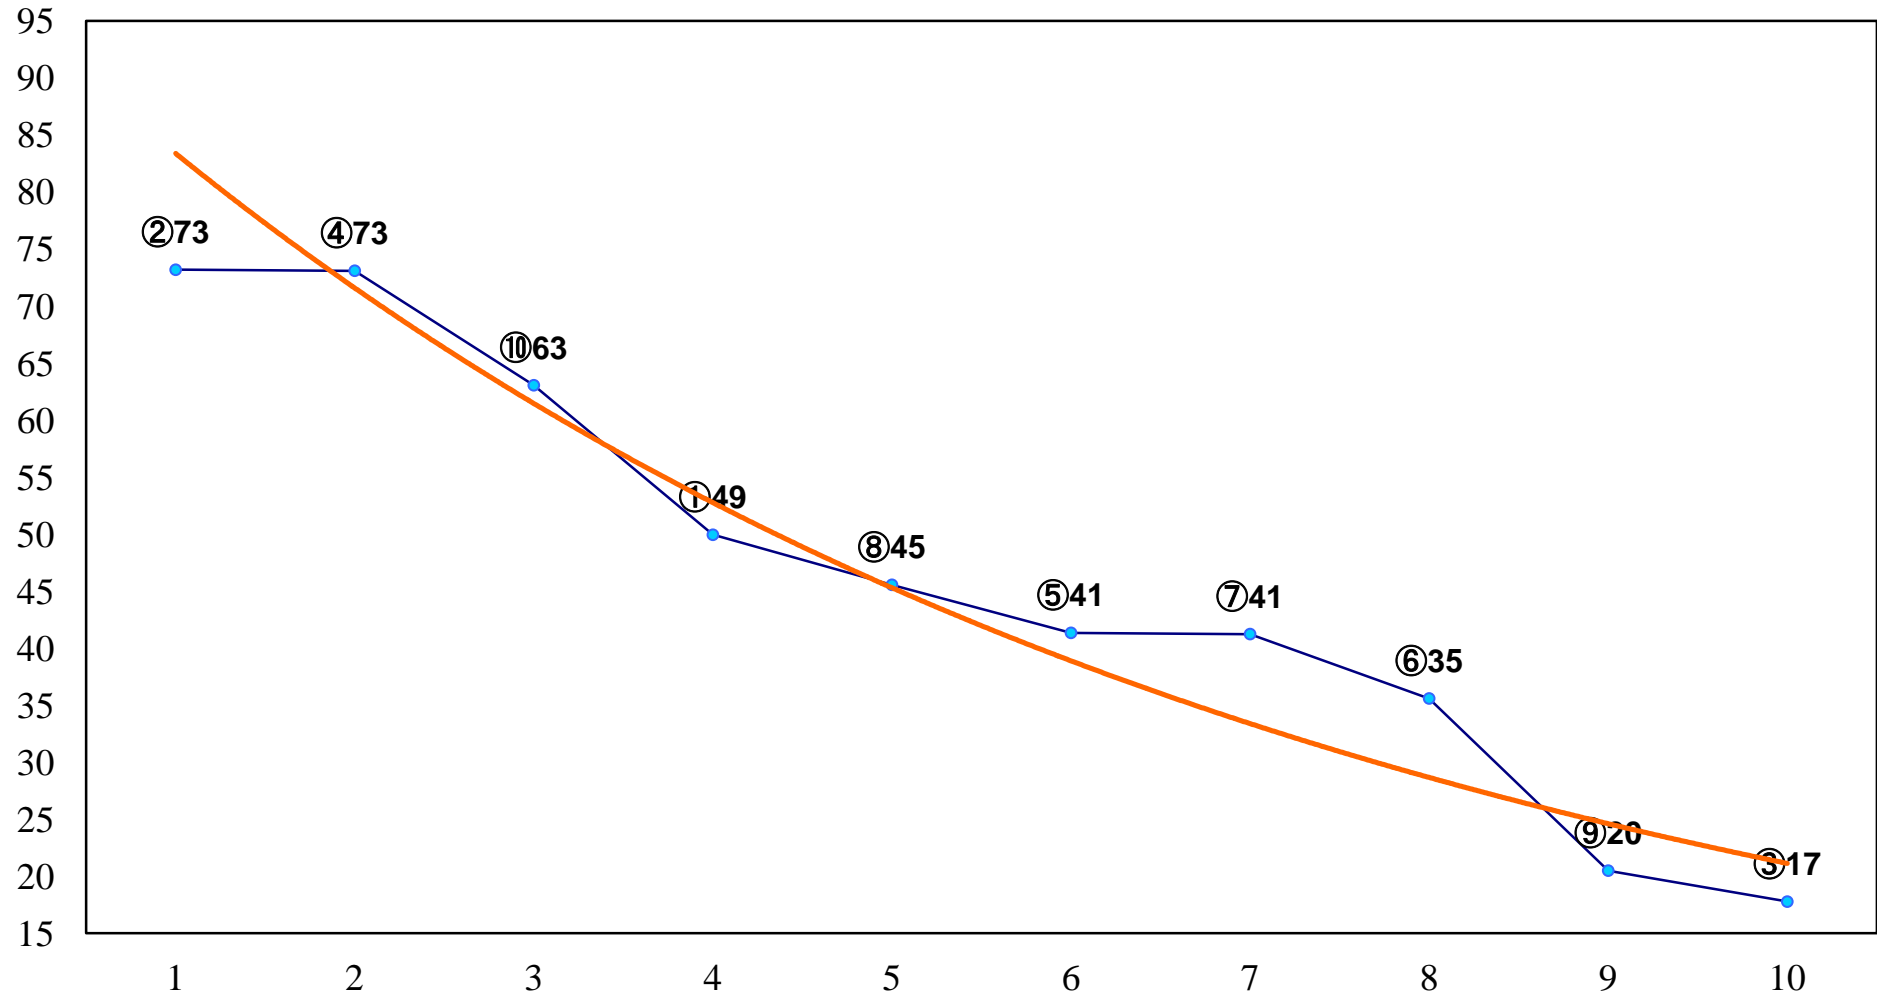

2016年03月24日(木) 浦和競馬 1R 11:00
C3 4歳ウ 左1300m

2016年03月24日(木) 浦和競馬 2R 11:30
3歳五 左1400m

2016年03月24日(木) 浦和競馬 3R 12:00
C3六七 左1400m

2016年03月24日(木) 浦和競馬 4R 12:30
C3六七 左1400m

2016年03月24日(木) 浦和競馬 5R 13:05
C3二 左1500m