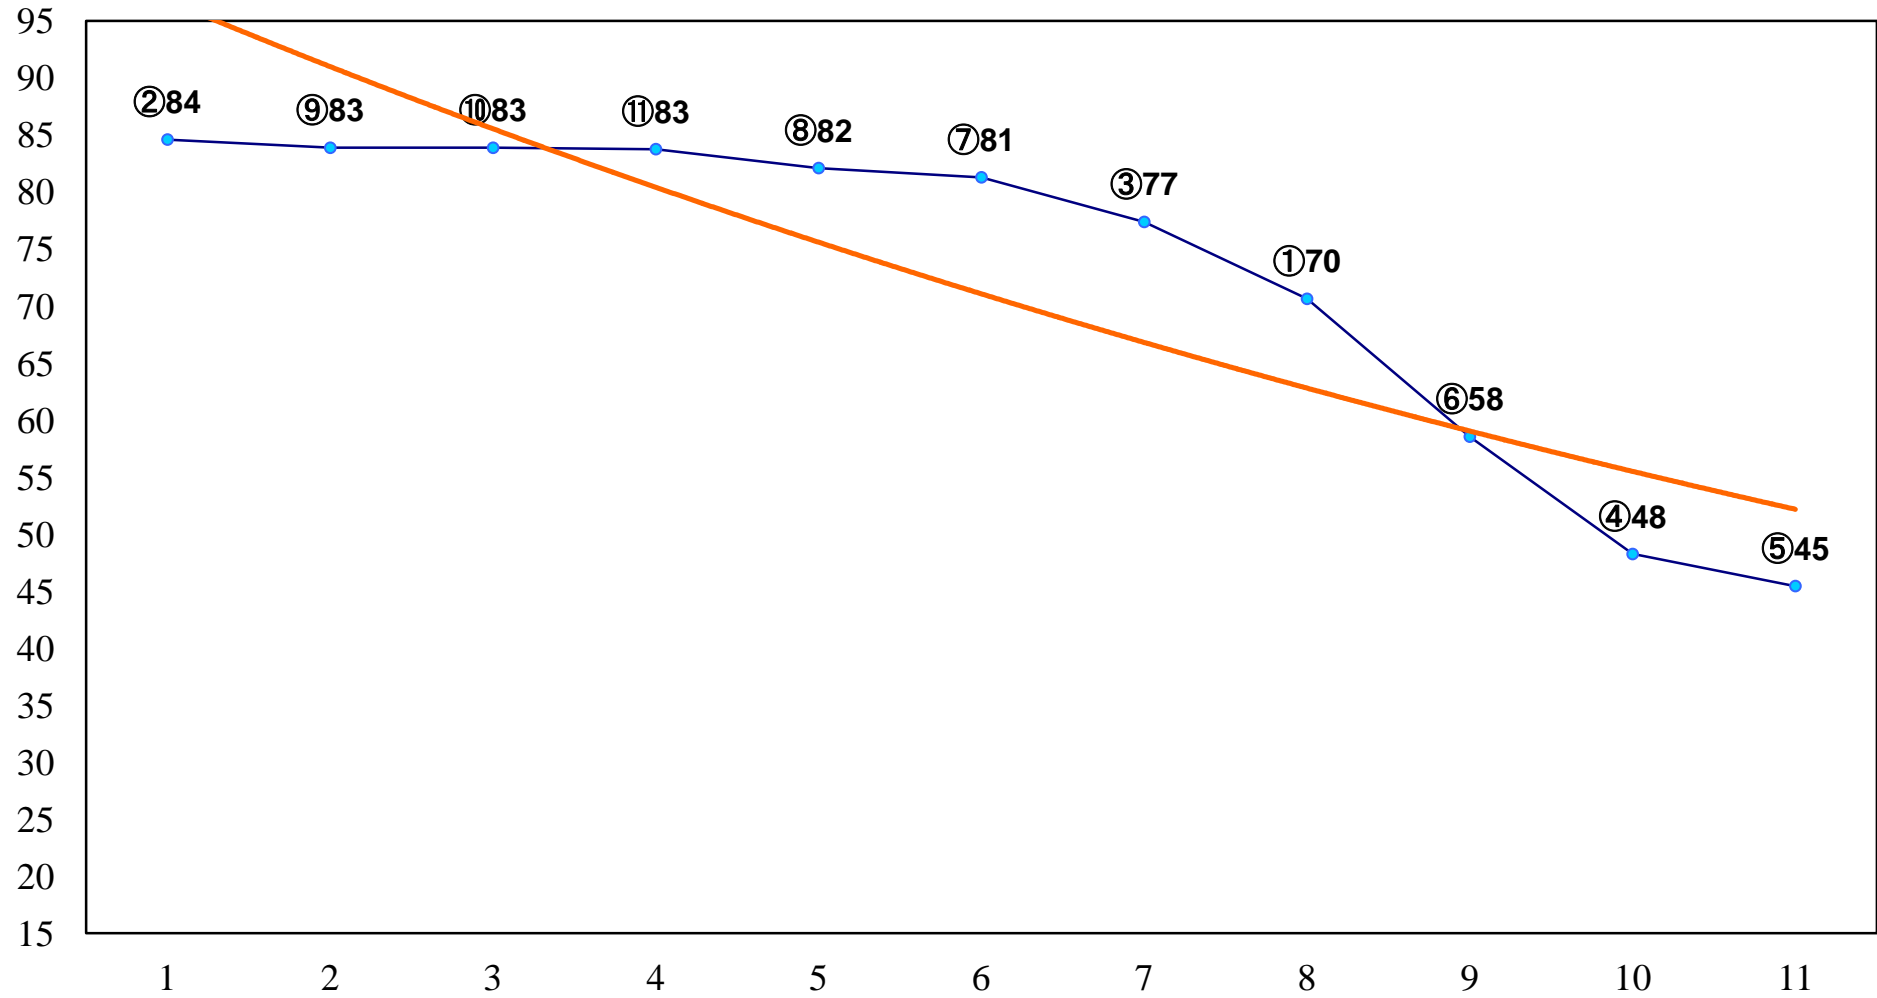

2016年03月24日(木) 浦和競馬 7R 14:15
C2選抜牝馬 左1400m