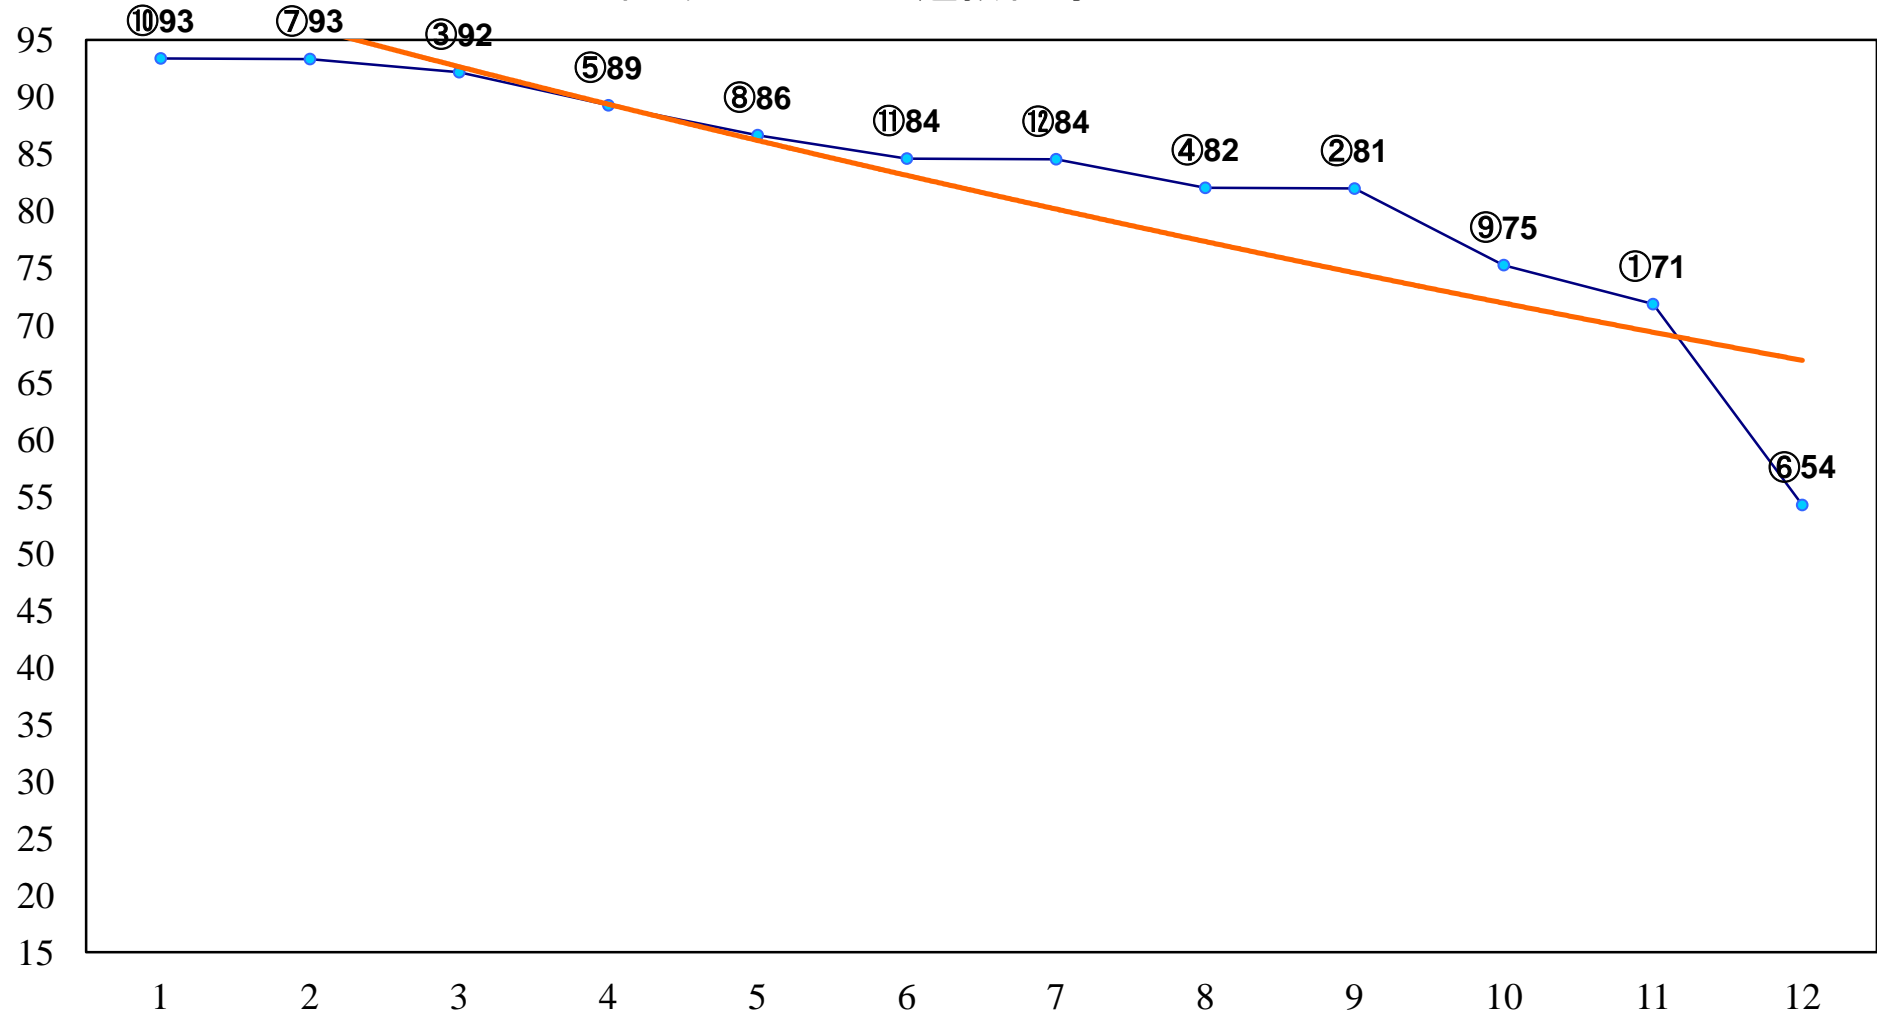

2016年03月24日(木) 浦和競馬 11R 16:35
ティアラカップA2下選抜牝馬 左1400m

2016年03月24日(木) 浦和競馬 12R 17:10
桜草特別C1二 左1500m