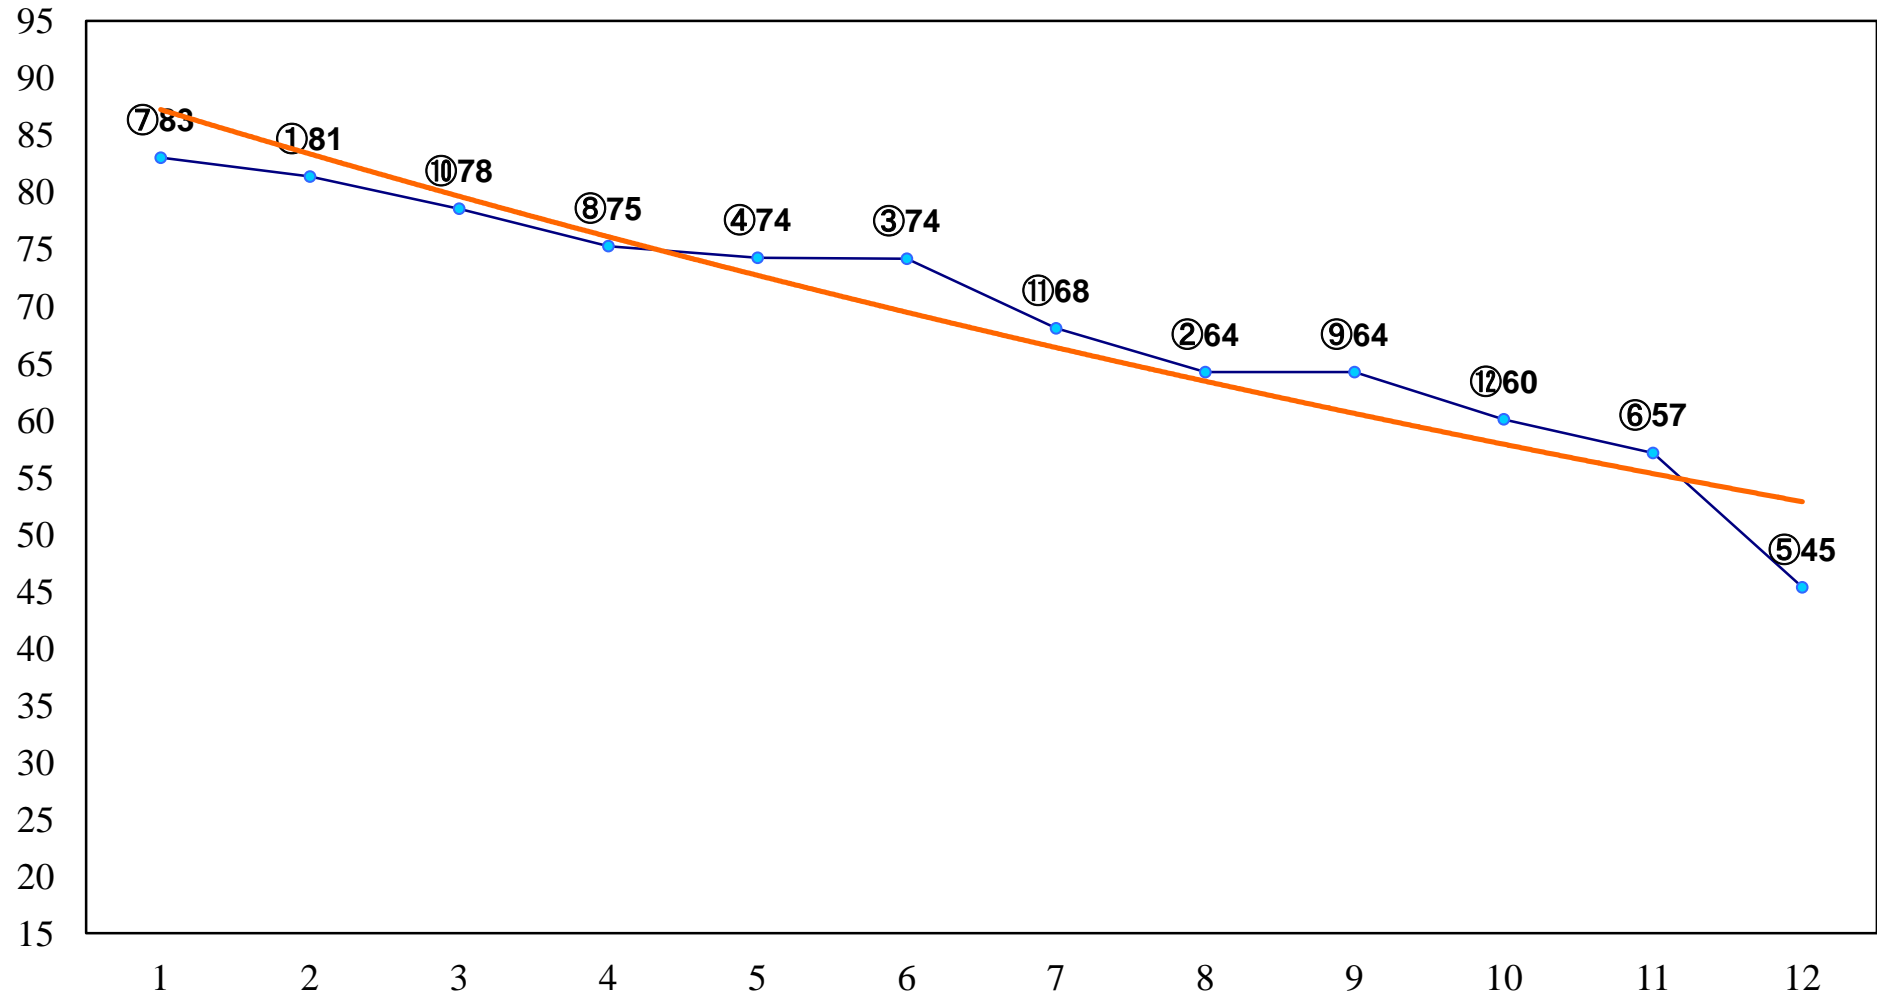

2016年03月25日(金) 浦和競馬 9R 15:25
安行桜賞C2十一 十二 左1400m