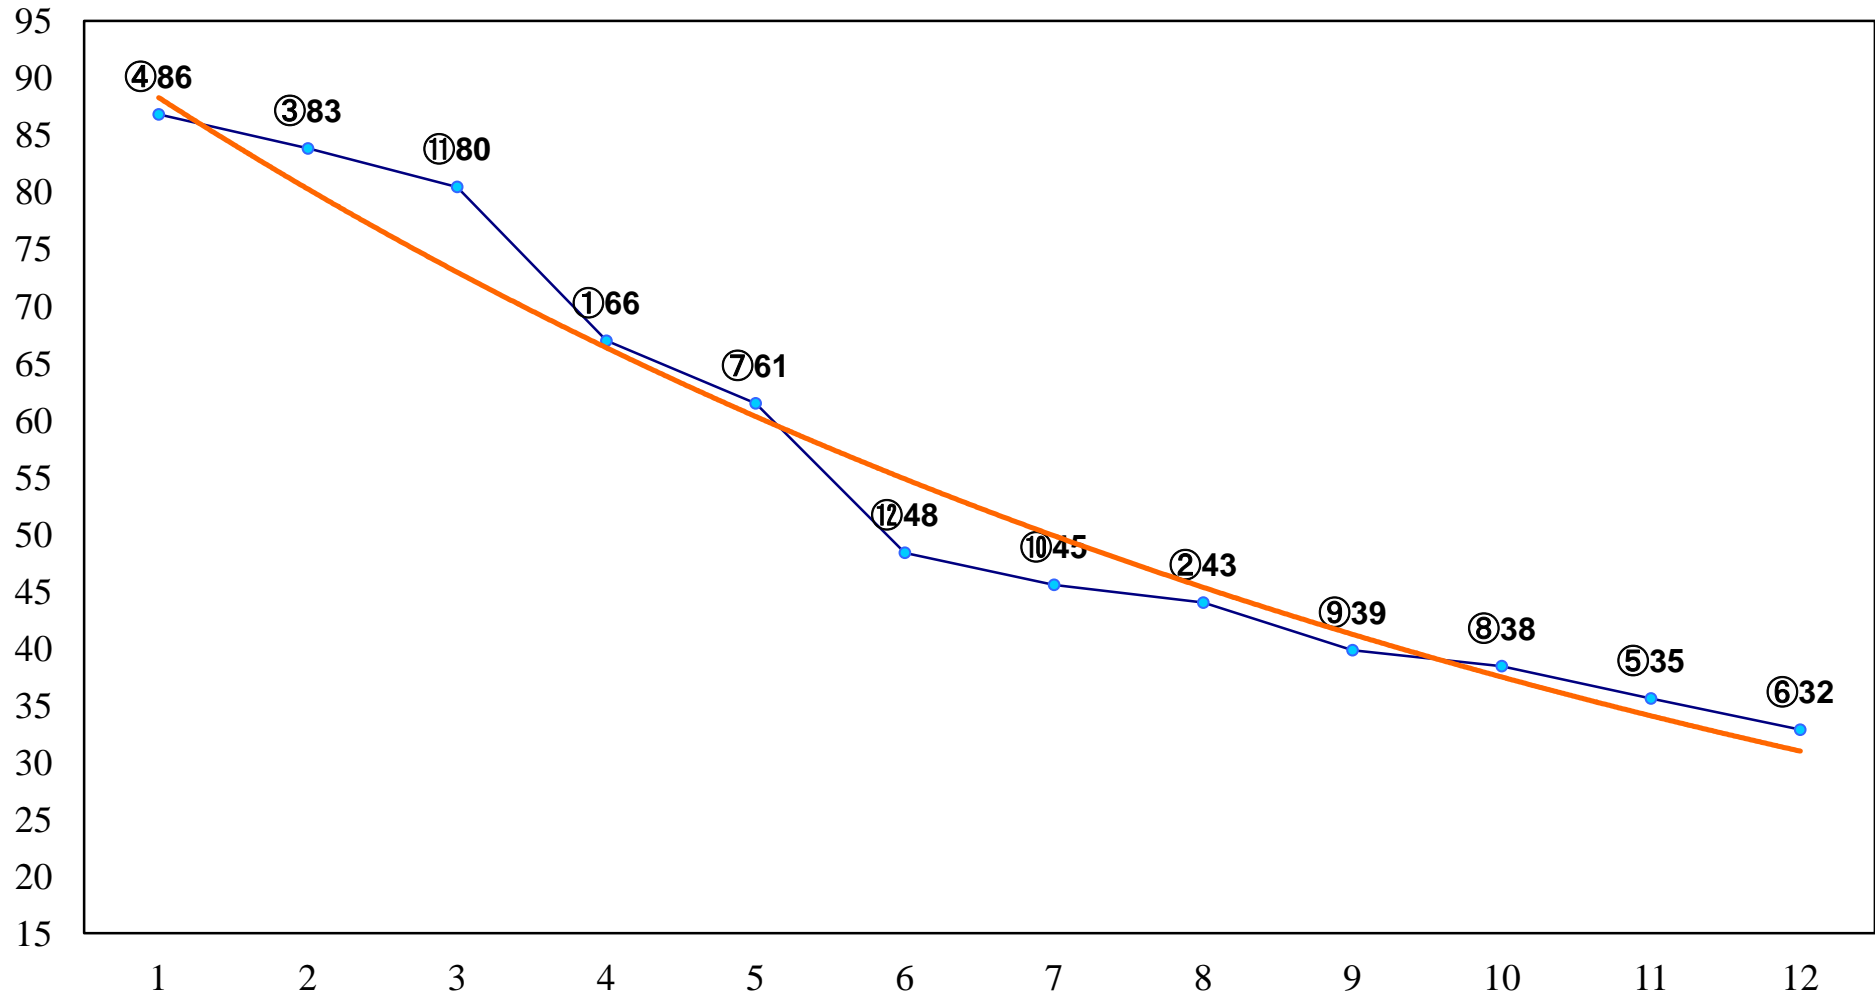

2016年03月25日(金) 浦和競馬 7R 14:15
C2十一 十二 左1400m