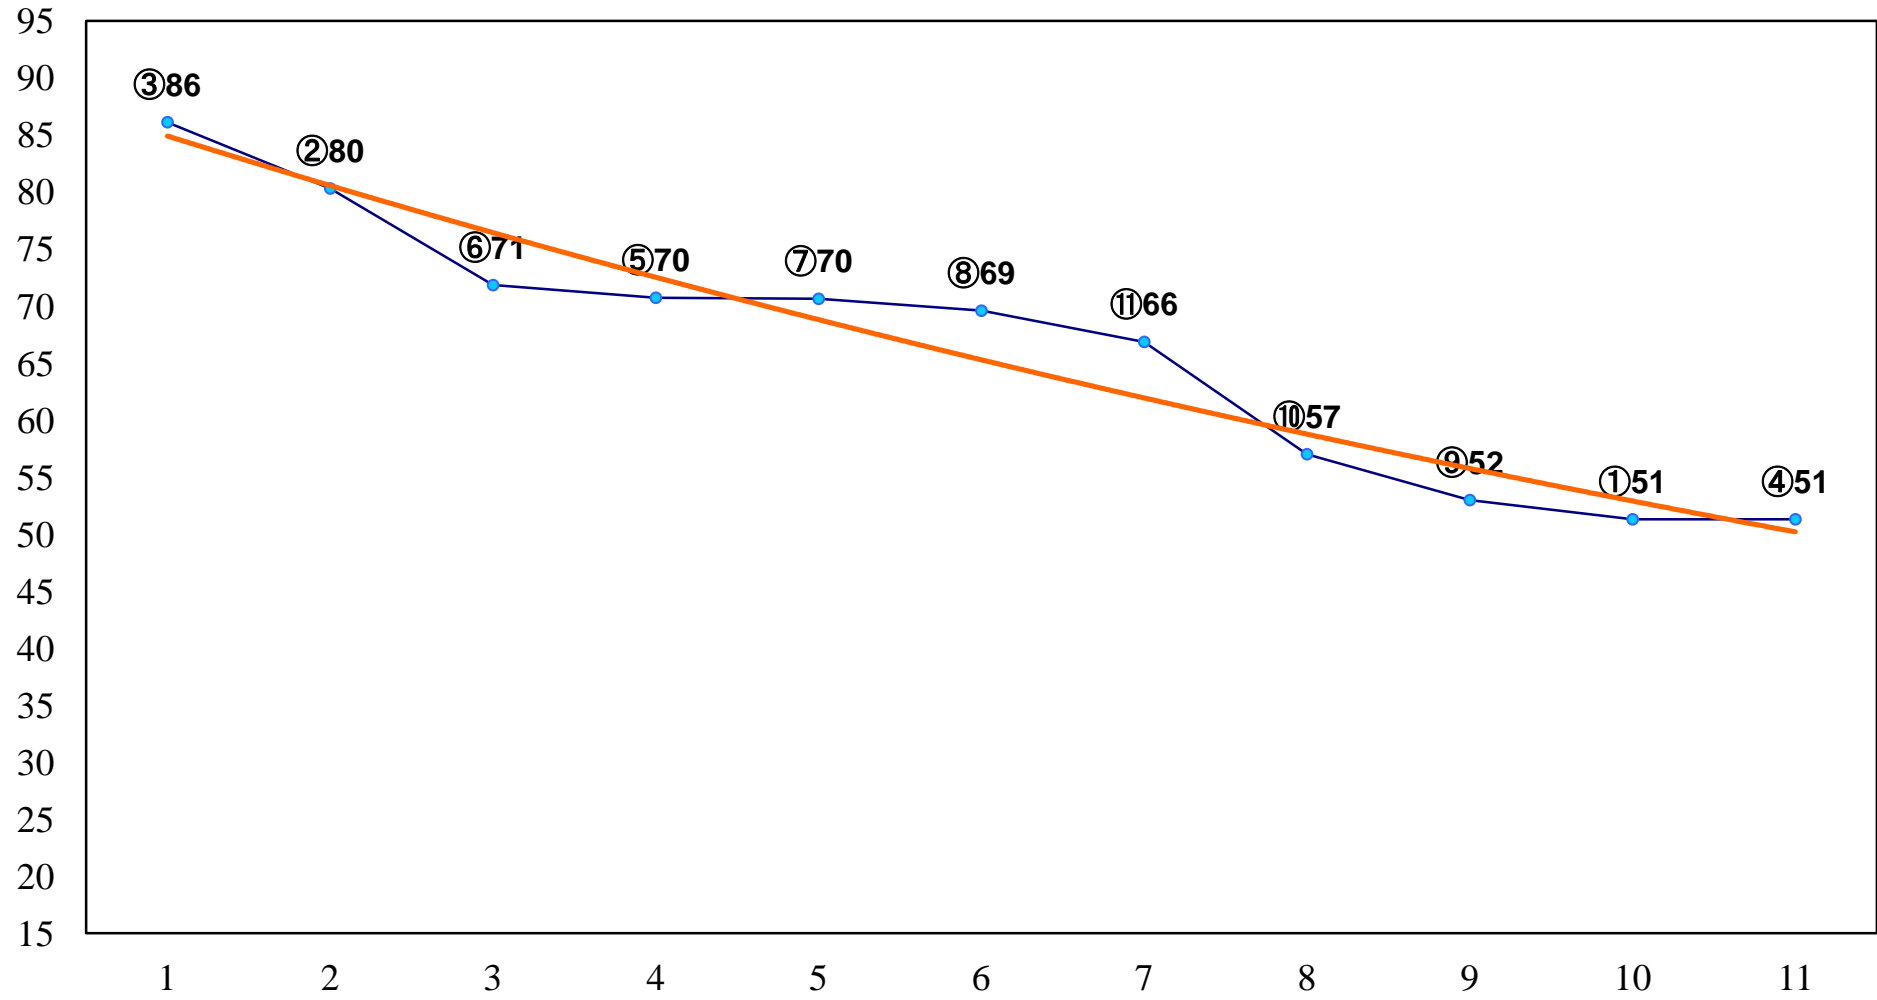

2016年03月25日(金) 浦和競馬 1R 11:00
3歳七 左1300m

2016年03月25日(金) 浦和競馬 2R 11:30
3歳六 左1400m

2016年03月25日(金) 浦和競馬 3R 12:00
C3三 四 五 左1400m

2016年03月25日(金) 浦和競馬 4R 12:30
C3三 四 五 左1400m

2016年03月25日(金) 浦和競馬 5R 13:05
C2選抜馬 左800m