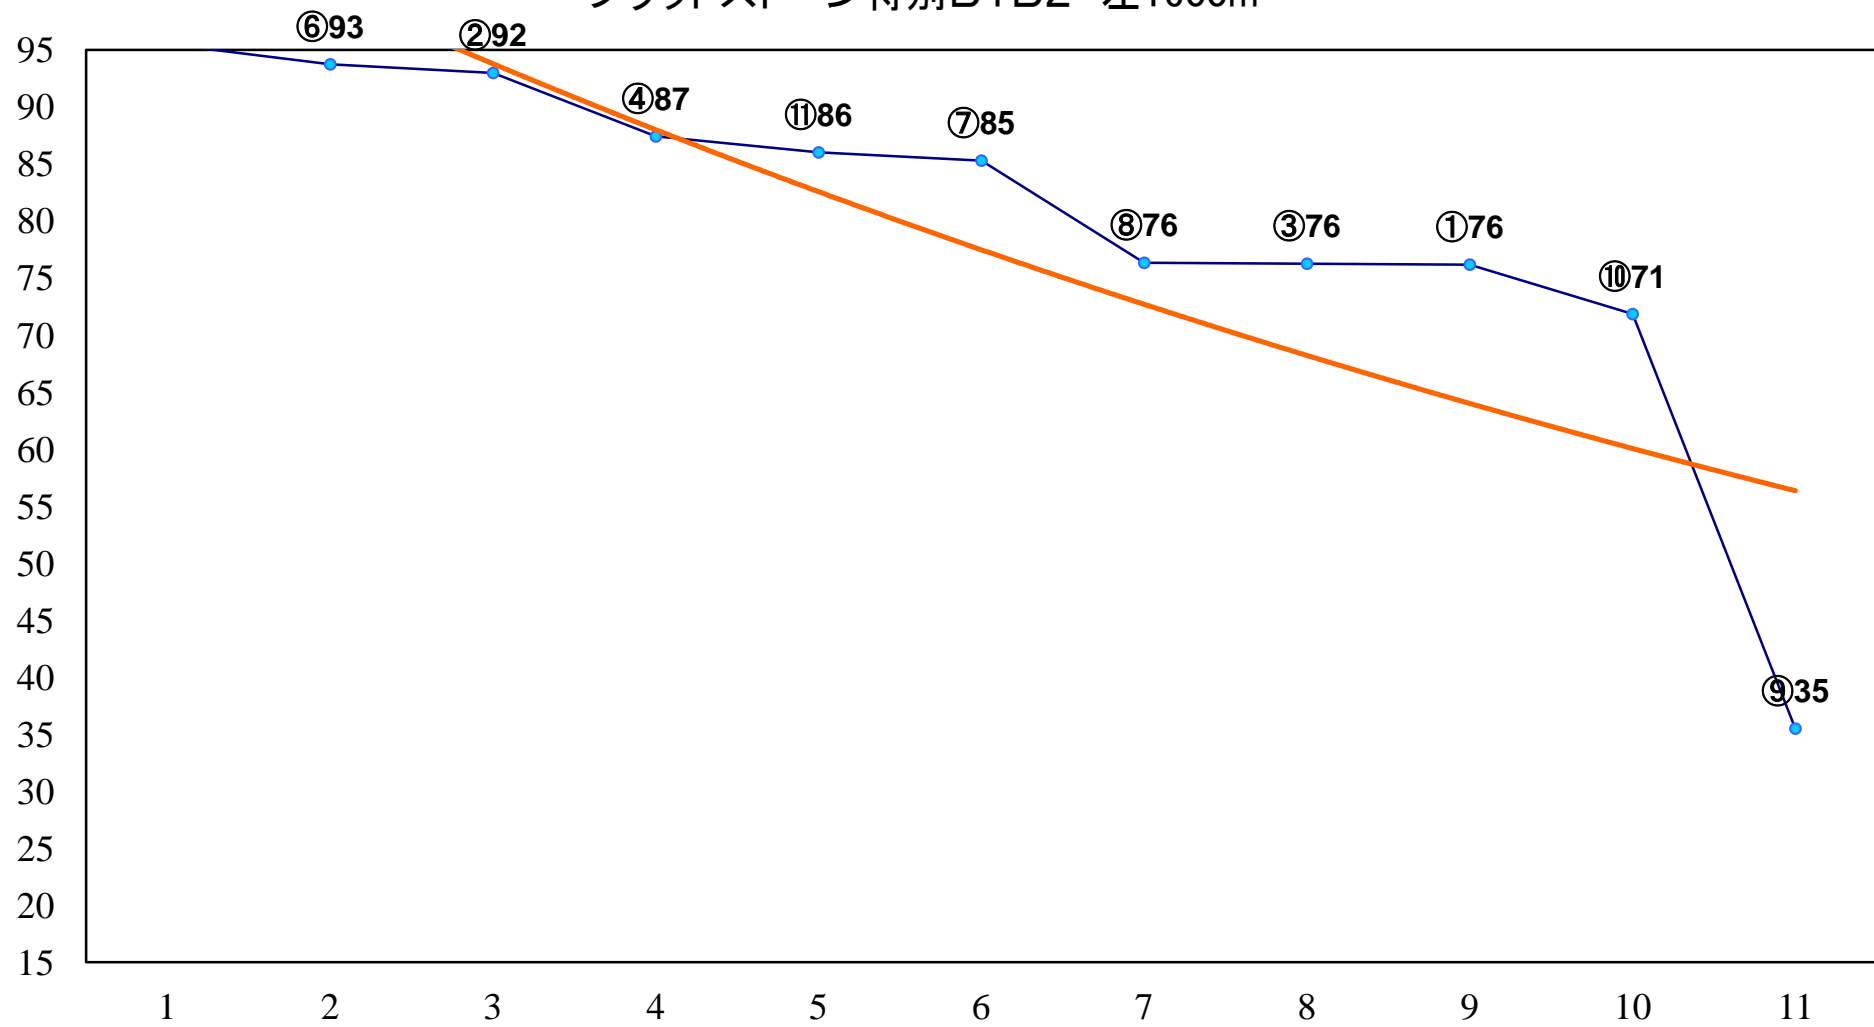

2016年03月25日(金) 浦和競馬 11R 16:35

ブラッドストーン特別B1B2 左1600m

2016年03月25日(金) 浦和競馬 12R 17:10
沈丁花特別B3二C1一 左1500m