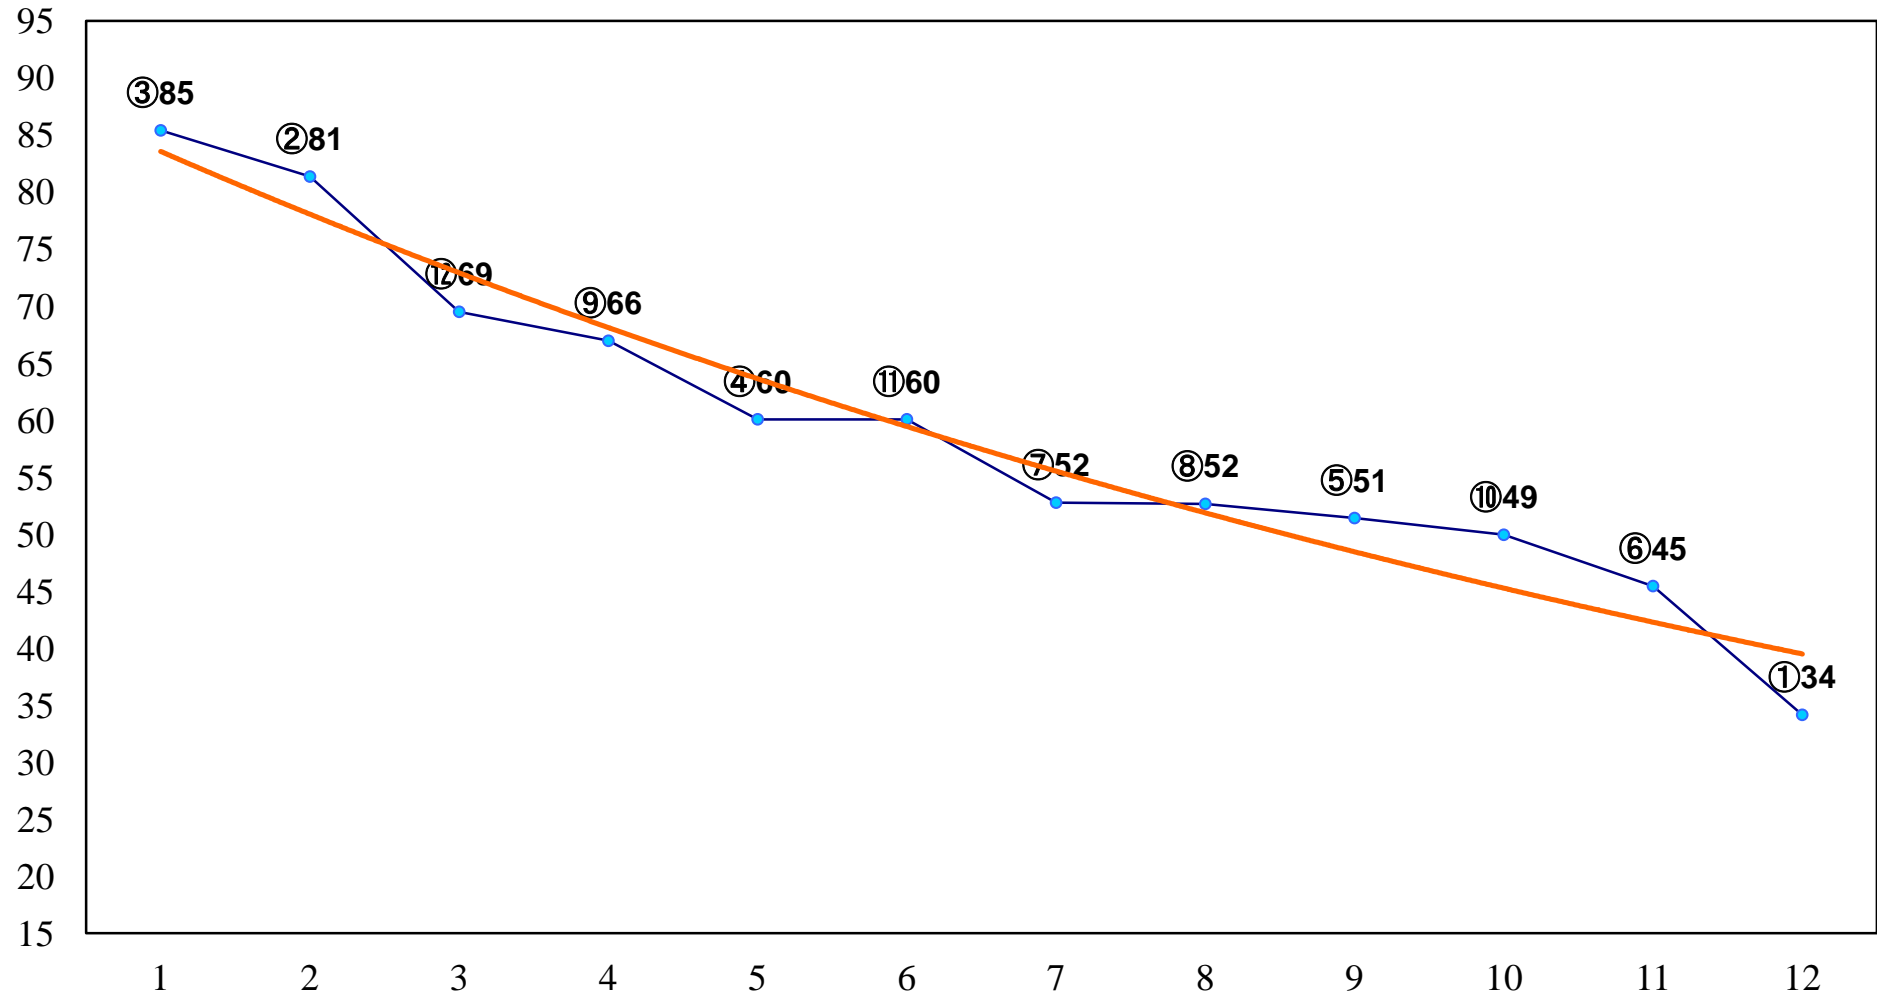

2016年03月25日(金) 浦和競馬 1R 11:00
3歳七 左1300m

2016年03月25日(金) 浦和競馬 2R 11:30
3歳六 左1400m

2016年03月25日(金) 浦和競馬 3R 12:00
C3三 四 五 左1400m

2016年03月25日(金) 浦和競馬 4R 12:30
C3三 四 五 左1400m

2016年03月25日(金) 浦和競馬 5R 13:05
C2選抜馬 左800m