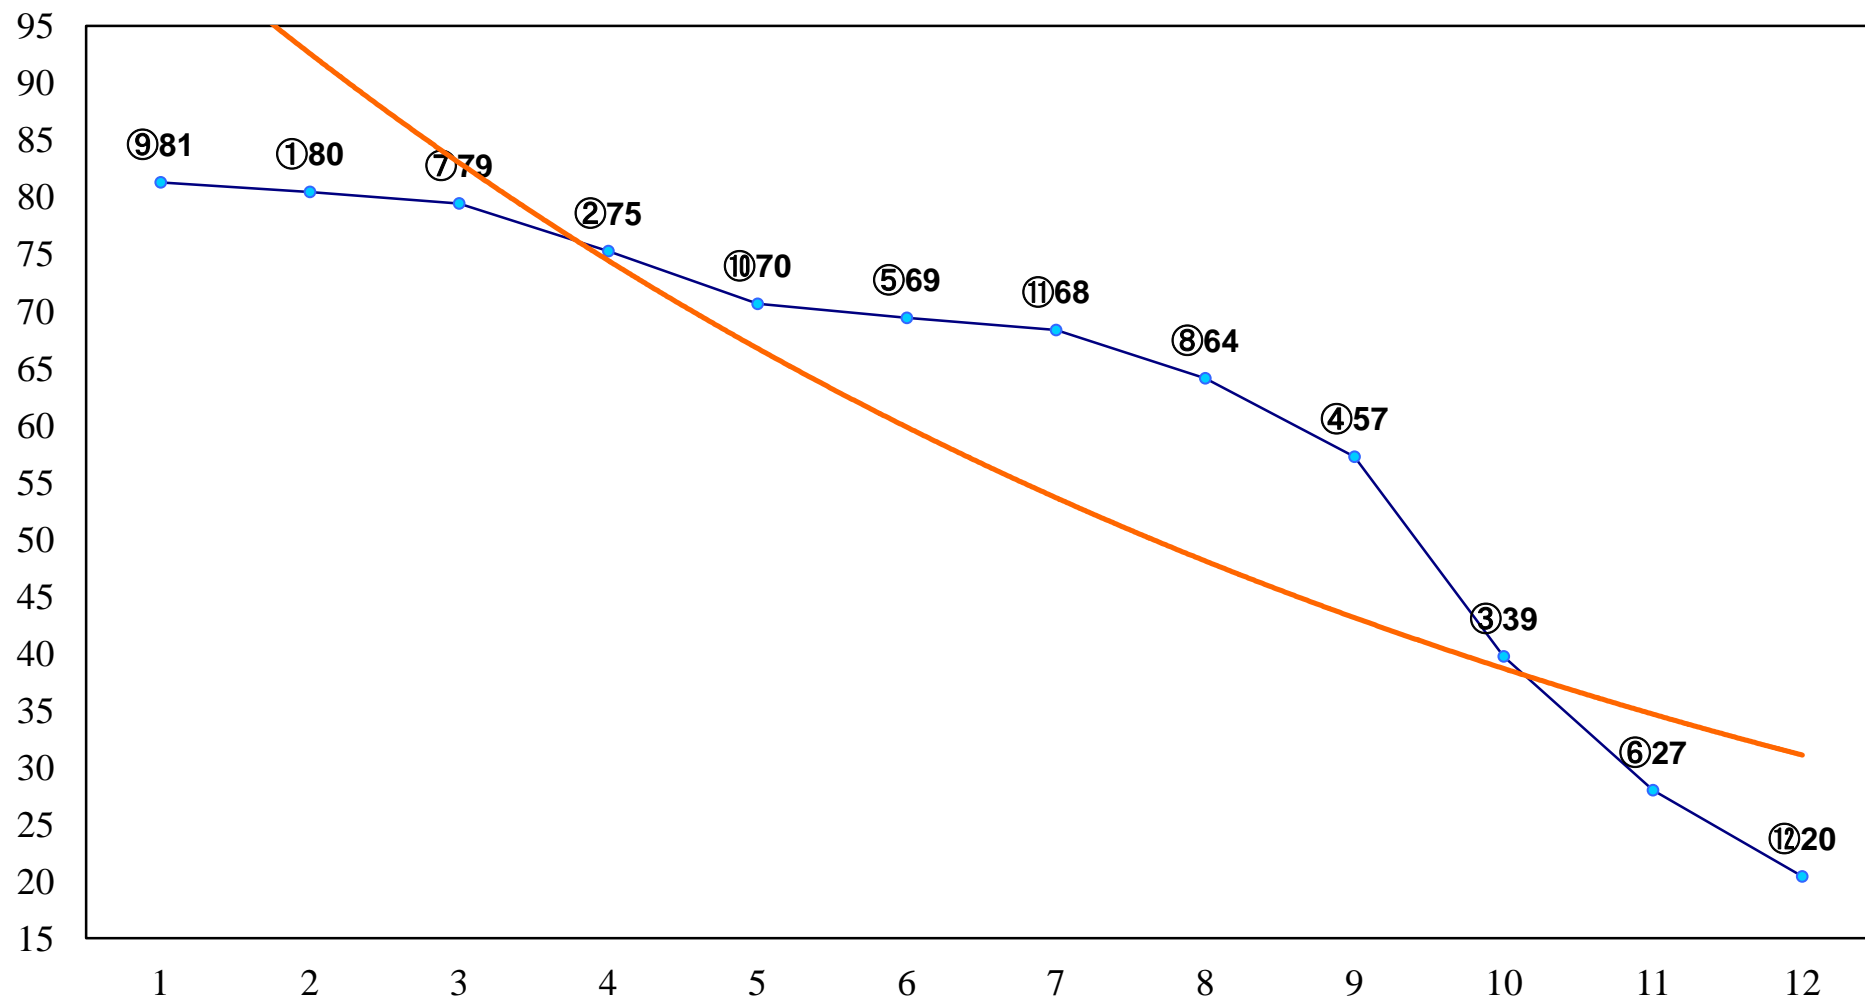

2016年03月25日(金) 浦和競馬 11R 16:35

ブラッドストーン特別B1B2 左1600m

2016年03月25日(金) 浦和競馬 12R 17:10
沈丁花特別B3二C1一 左1500m