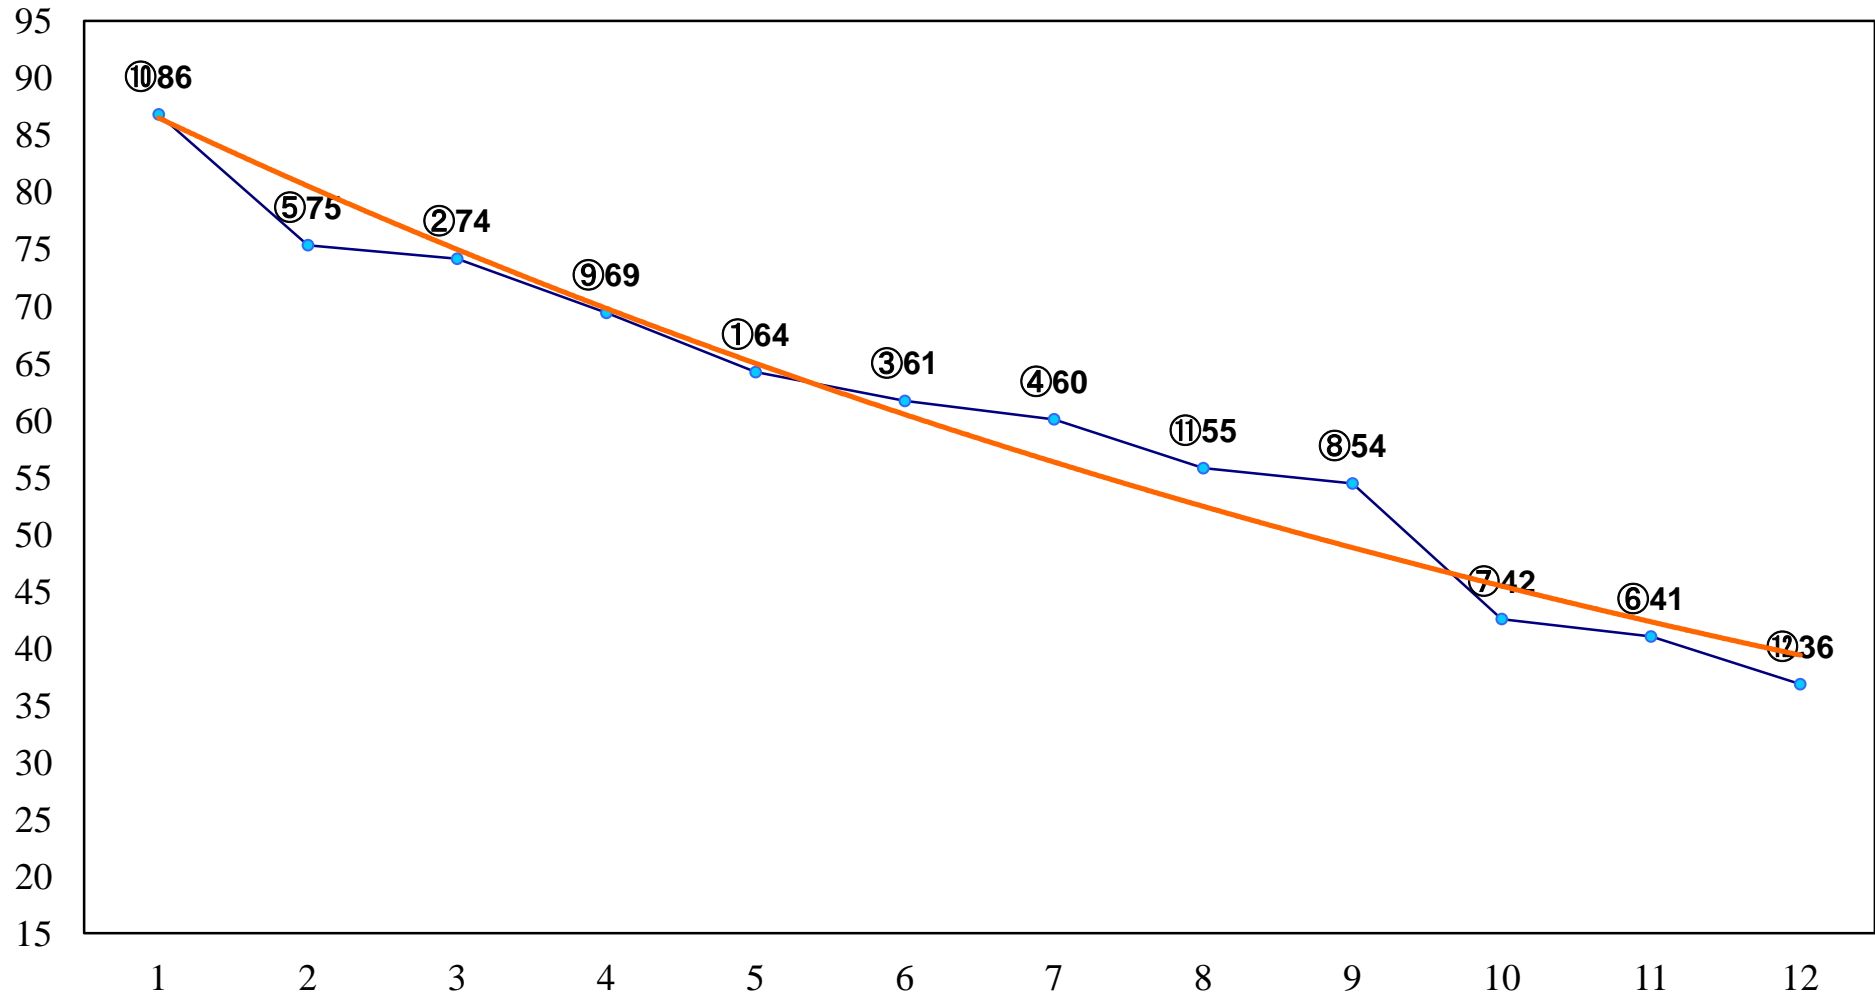

2016年03月25日(金) 浦和競馬 1R 11:00
3歳七 左1300m

2016年03月25日(金) 浦和競馬 2R 11:30
3歳六 左1400m

2016年03月25日(金) 浦和競馬 3R 12:00
C3三 四 五 左1400m

2016年03月25日(金) 浦和競馬 4R 12:30
C3三 四 五 左1400m

2016年03月25日(金) 浦和競馬 5R 13:05
C2選抜馬 左800m