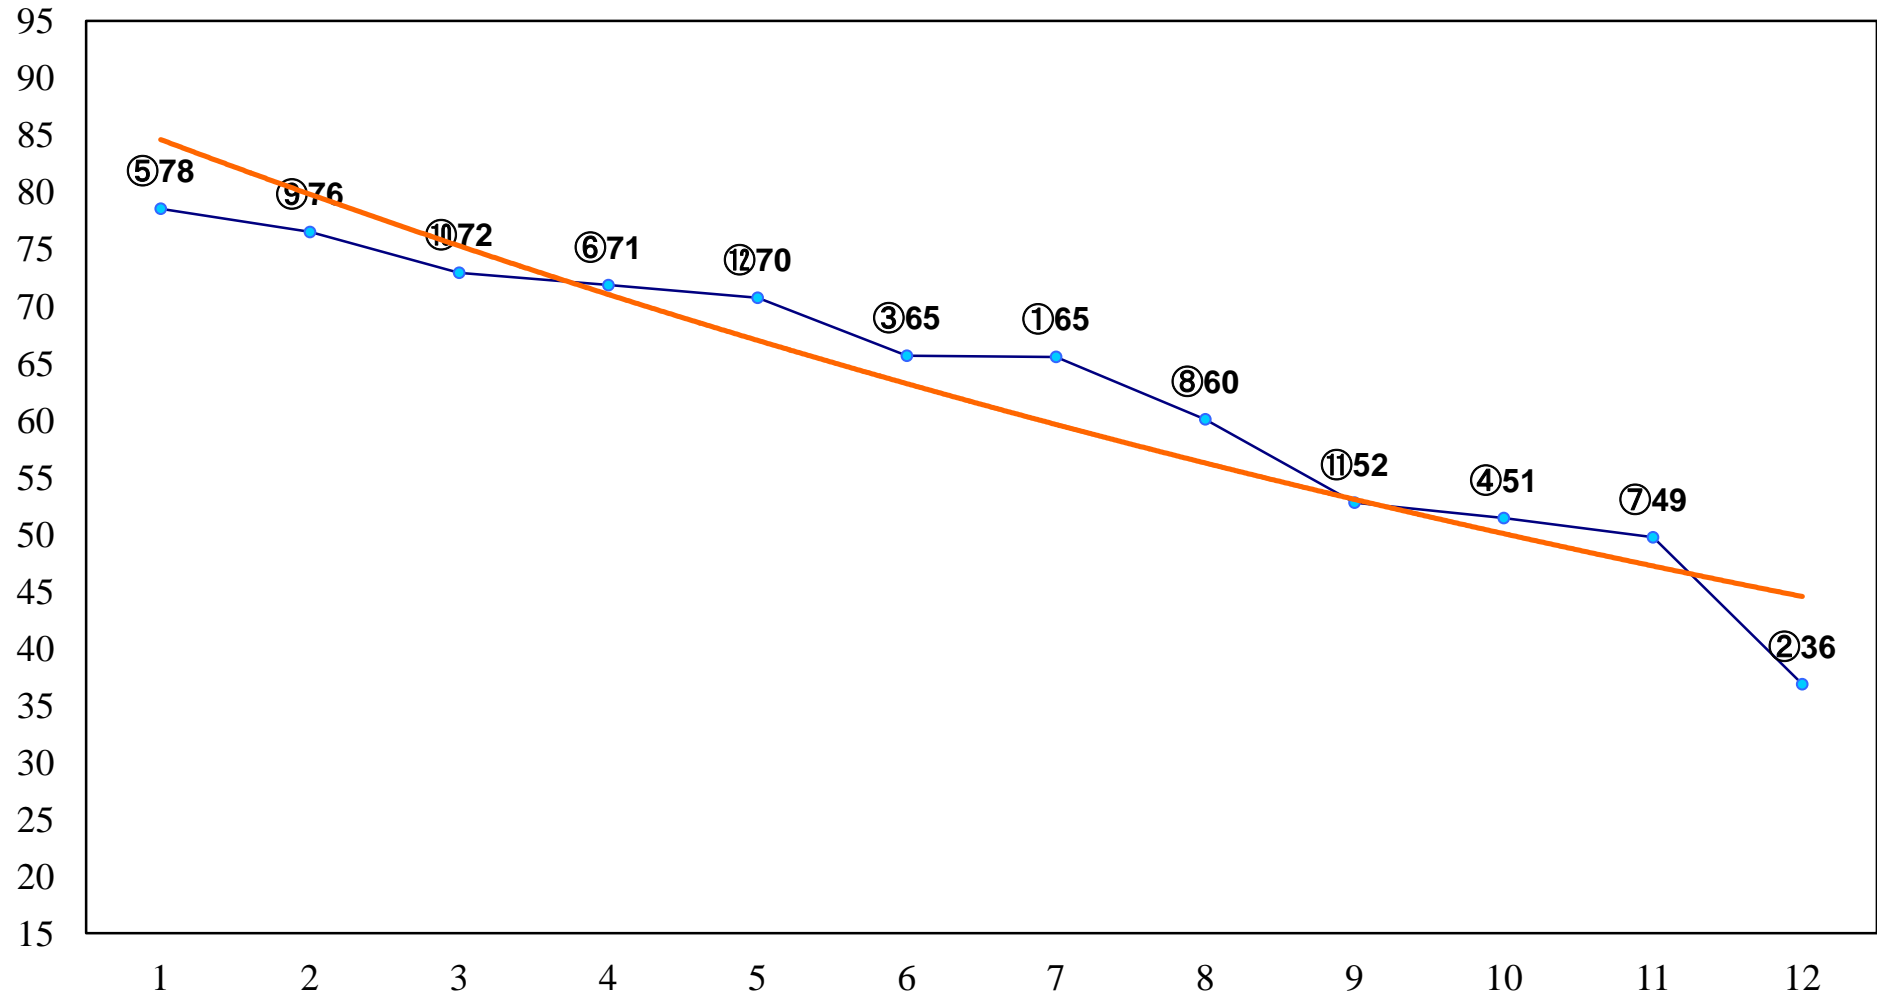

2016年03月25日(金) 浦和競馬 8R 14:50
春風賞C3一 左1500m