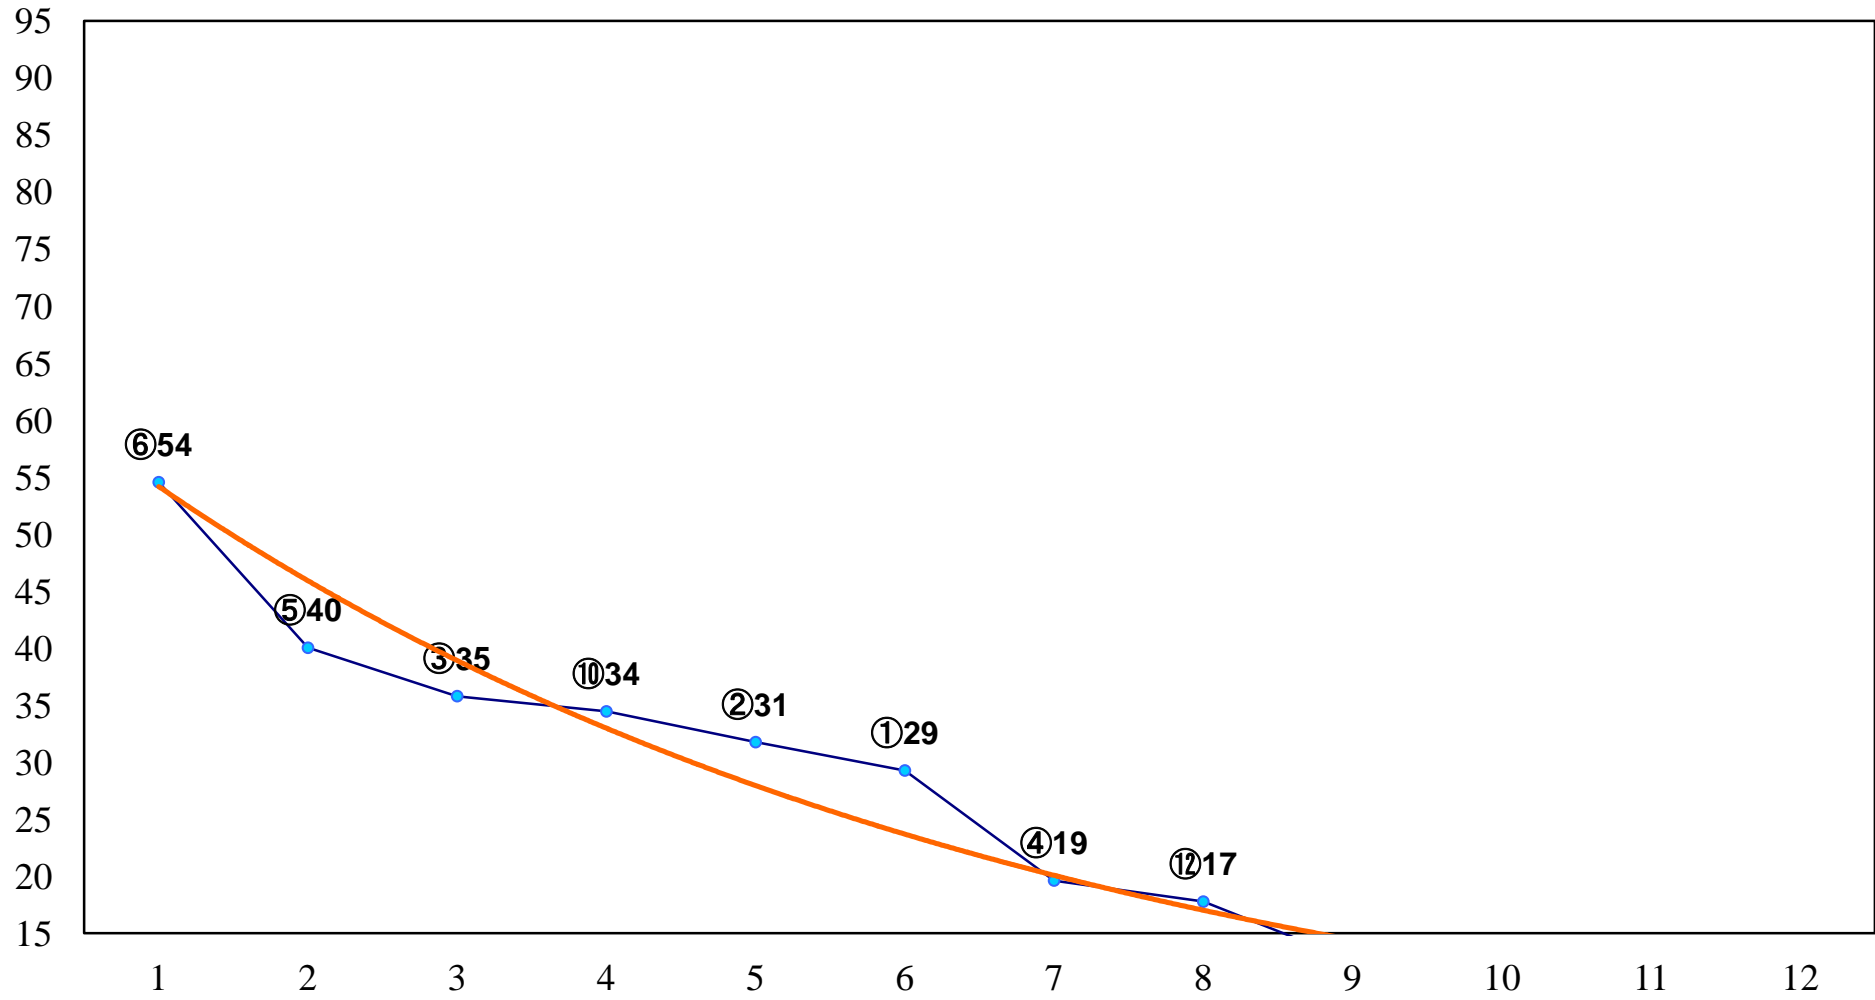

2016年03月25日(金) 浦和競馬 1R 11:00
3歳七 左1300m

2016年03月25日(金) 浦和競馬 2R 11:30
3歳六 左1400m

2016年03月25日(金) 浦和競馬 3R 12:00
C3三 四 五 左1400m

2016年03月25日(金) 浦和競馬 4R 12:30
C3三 四 五 左1400m

2016年03月25日(金) 浦和競馬 5R 13:05
C2選抜馬 左800m