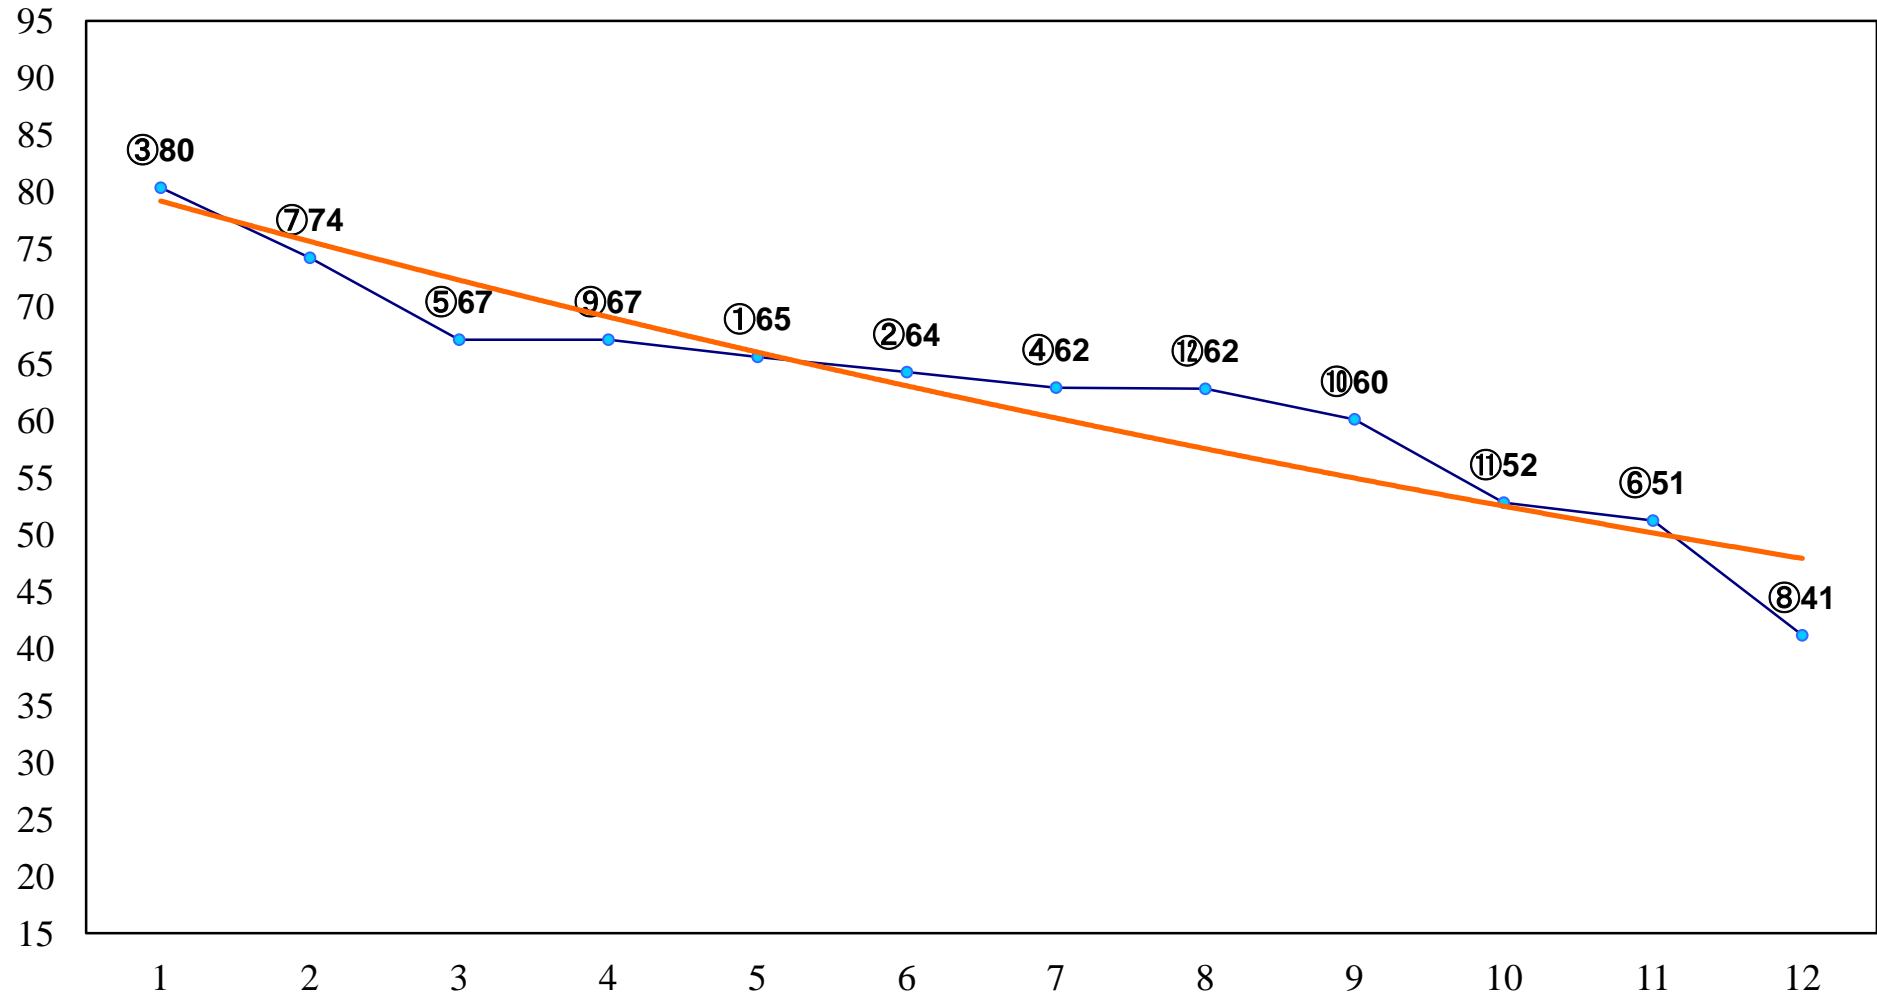

2016年03月25日(金) 浦和競馬 6R 13:40
C3三 四 五 左1400m