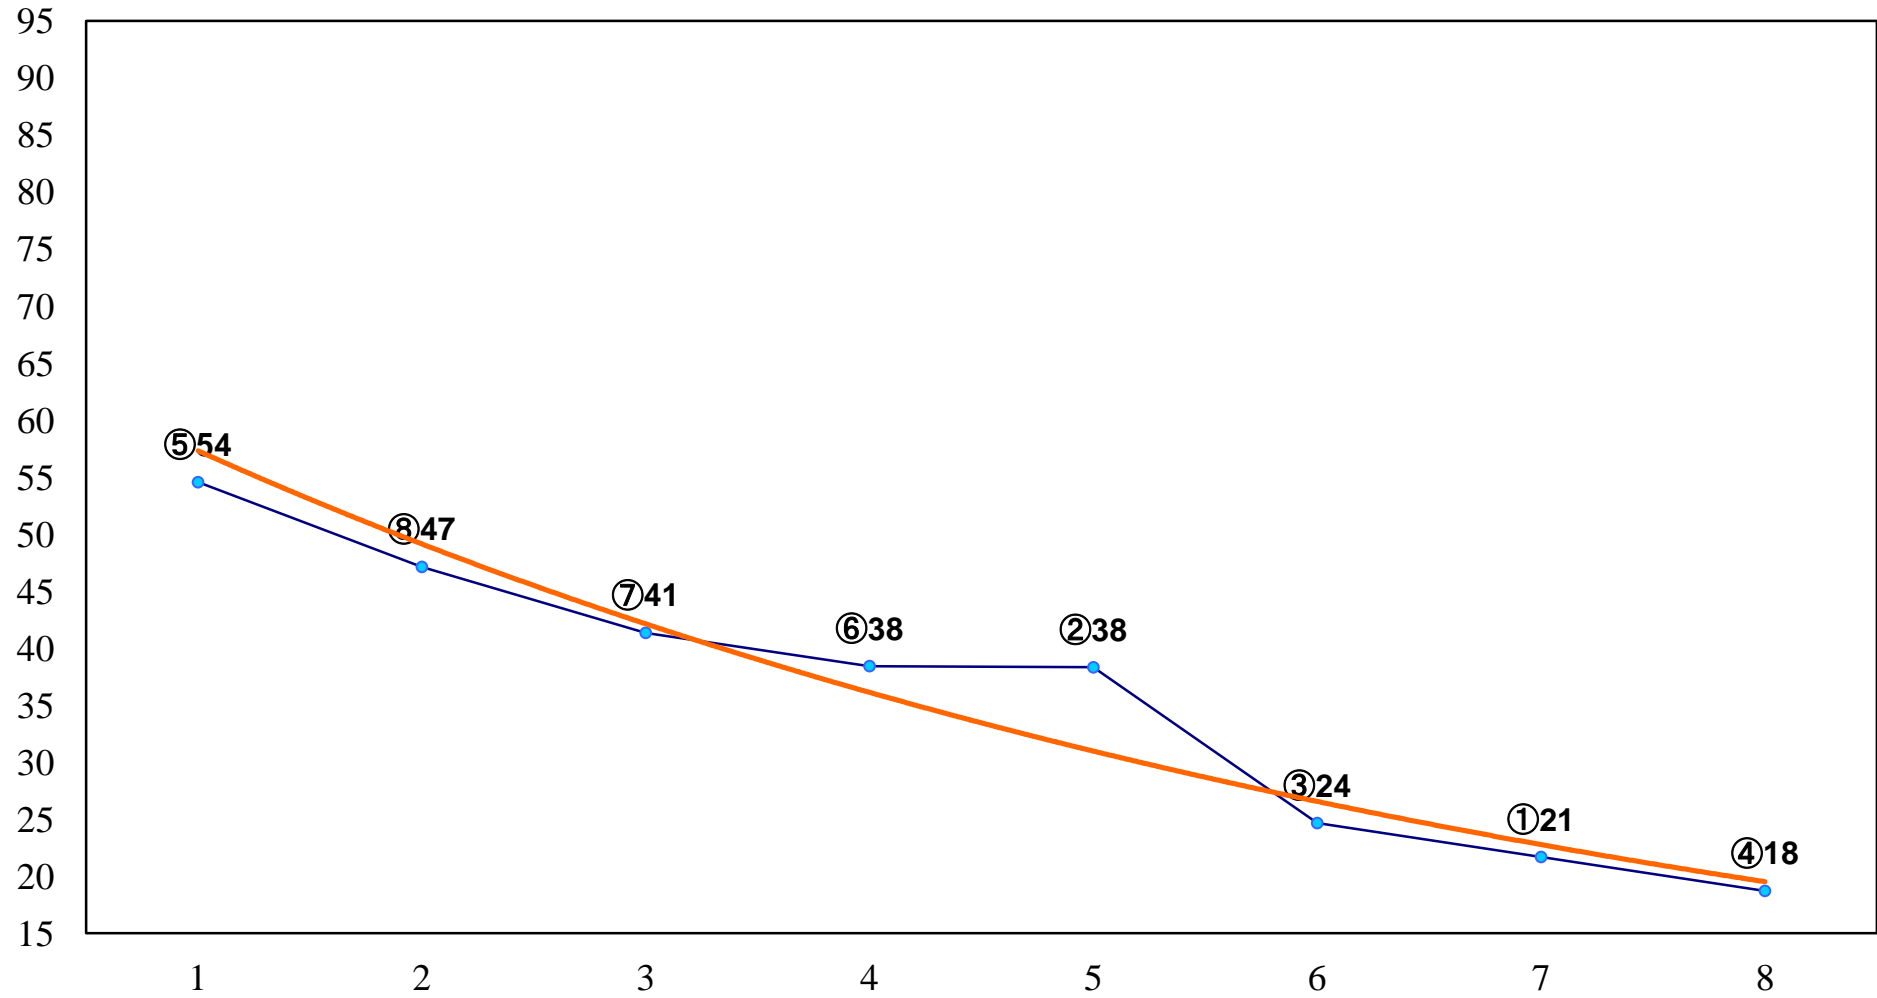

2016年03月30日(水) 川崎競馬 1R 15:00
C3 4歳選定馬 左1400m