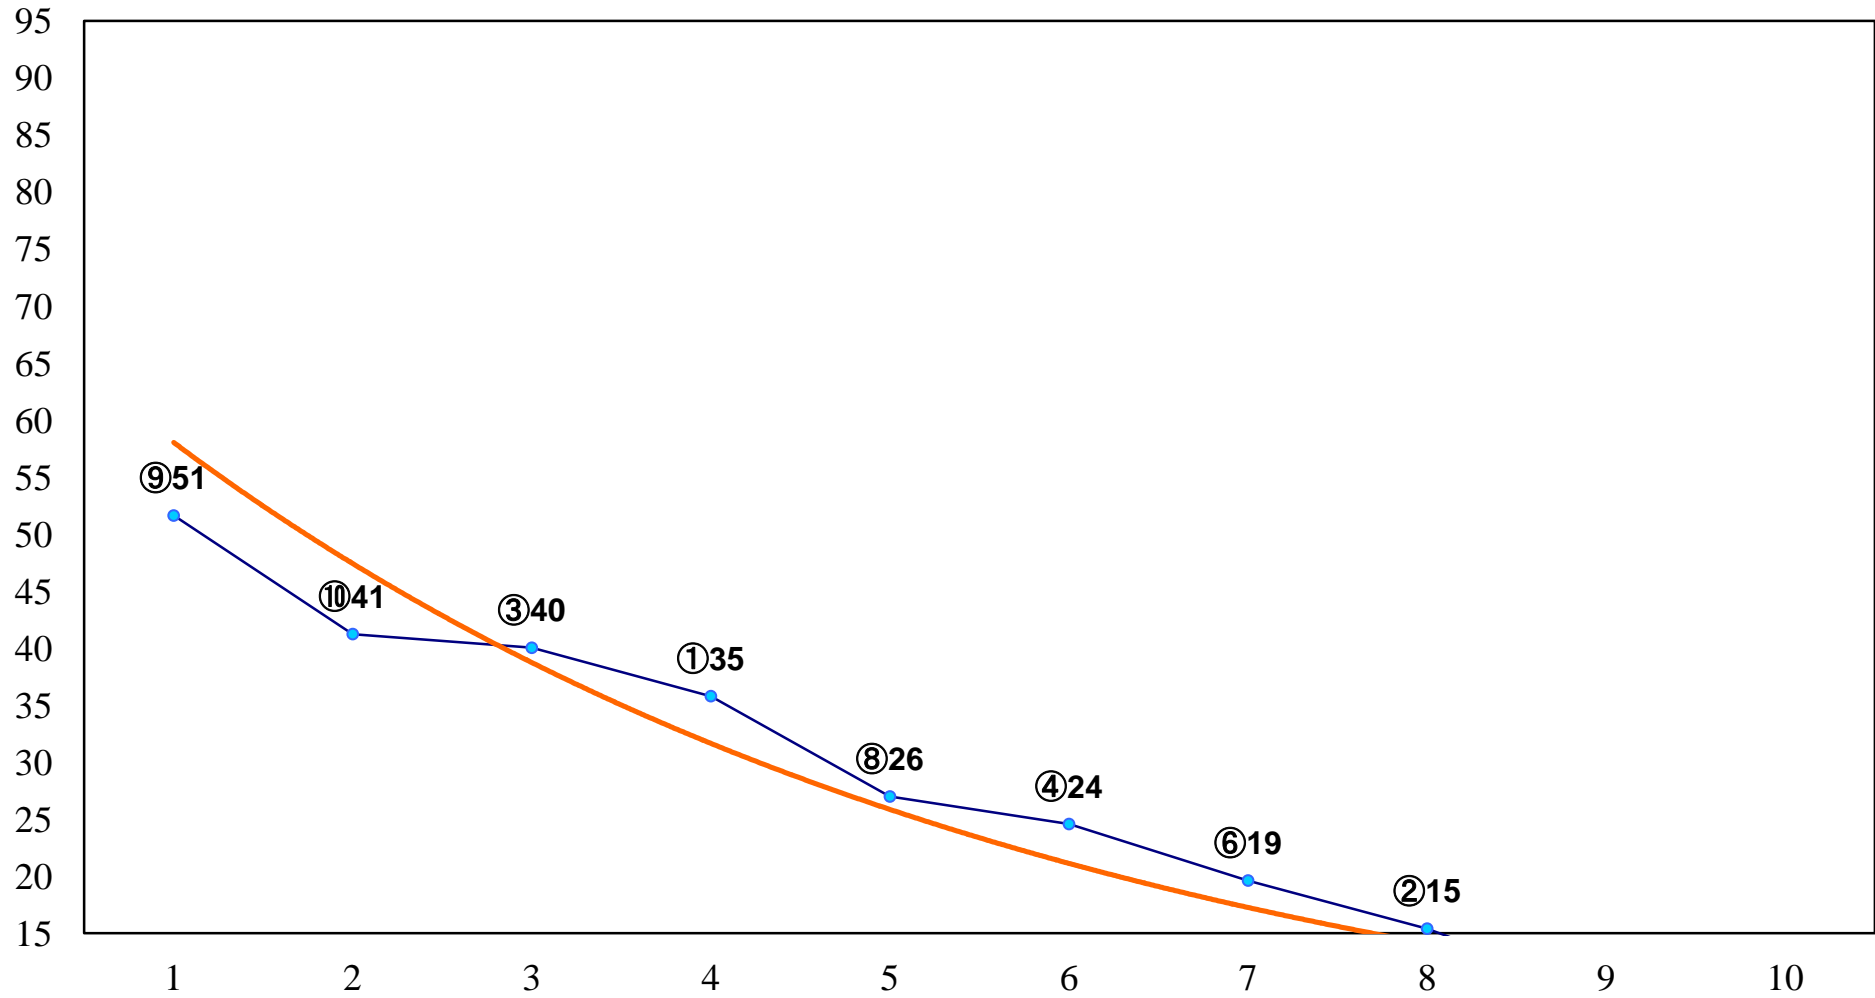

2016年03月30日(水) 川崎競馬 7R 18:00
そよ風賞3歳200万未満選定馬 左900m