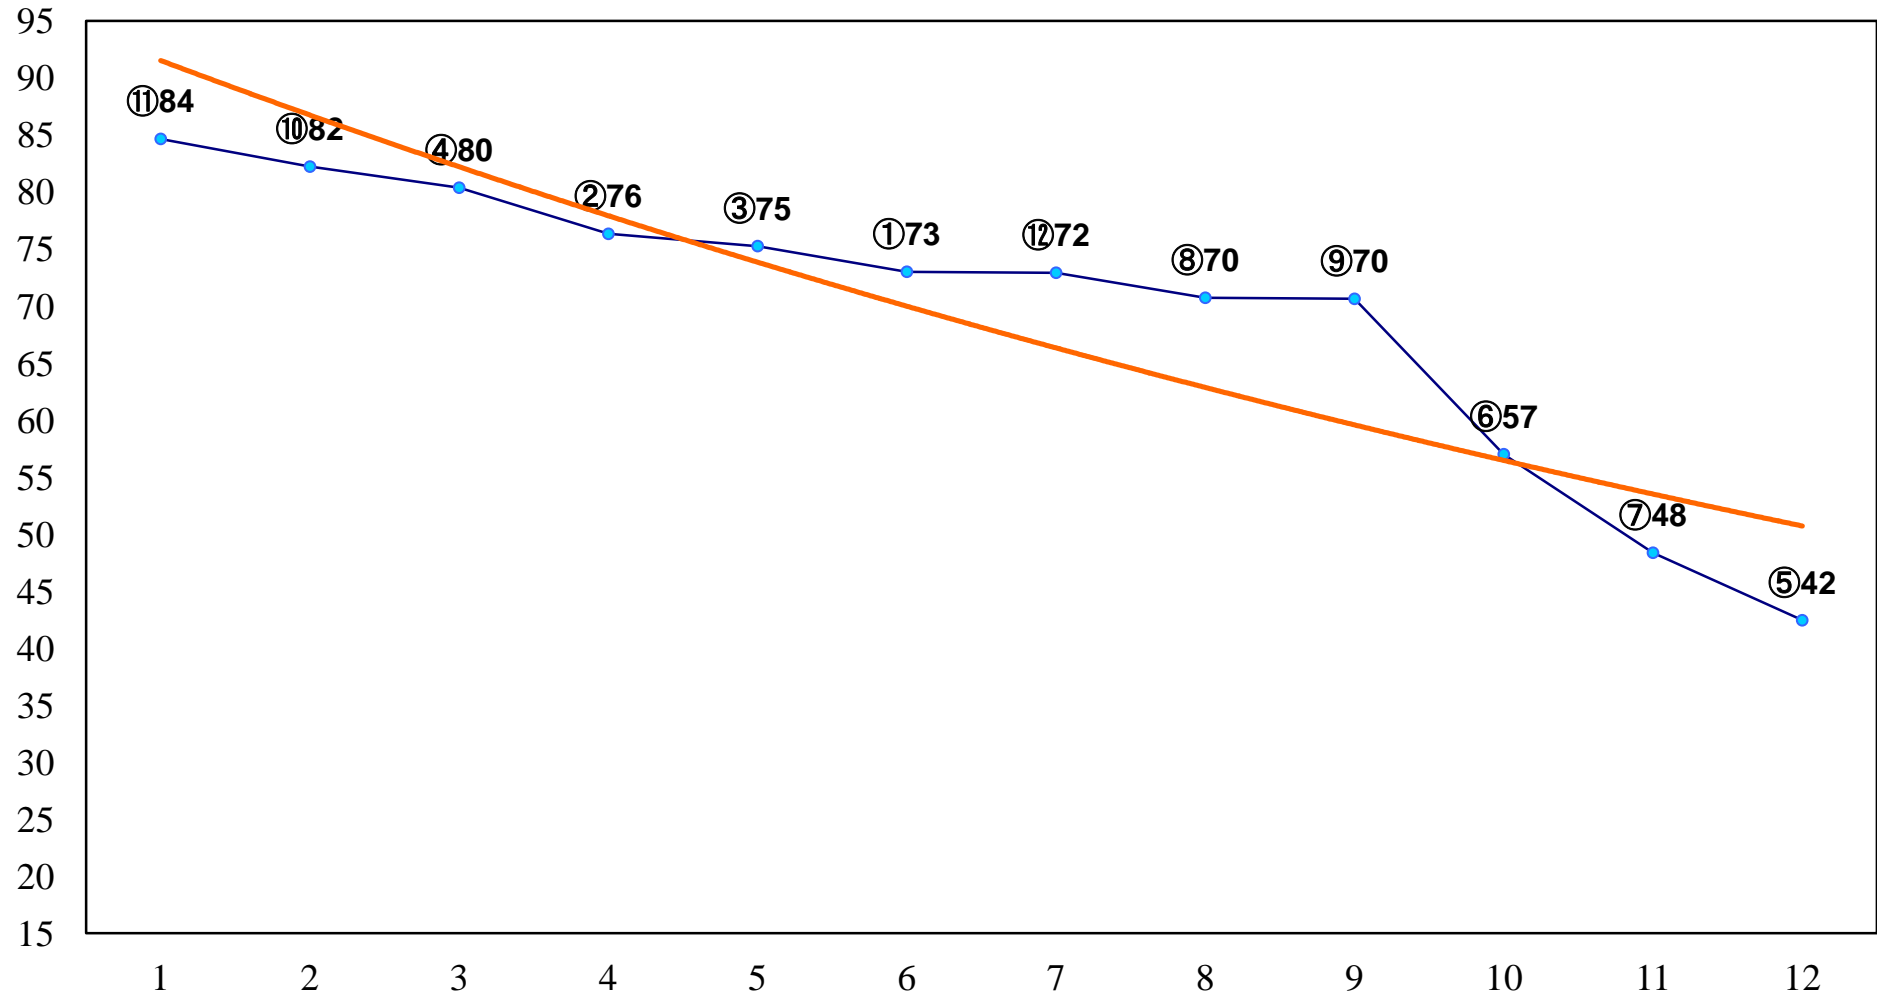

2016年03月30日(水) 川崎競馬 9R 19:05
C1四 左1400m