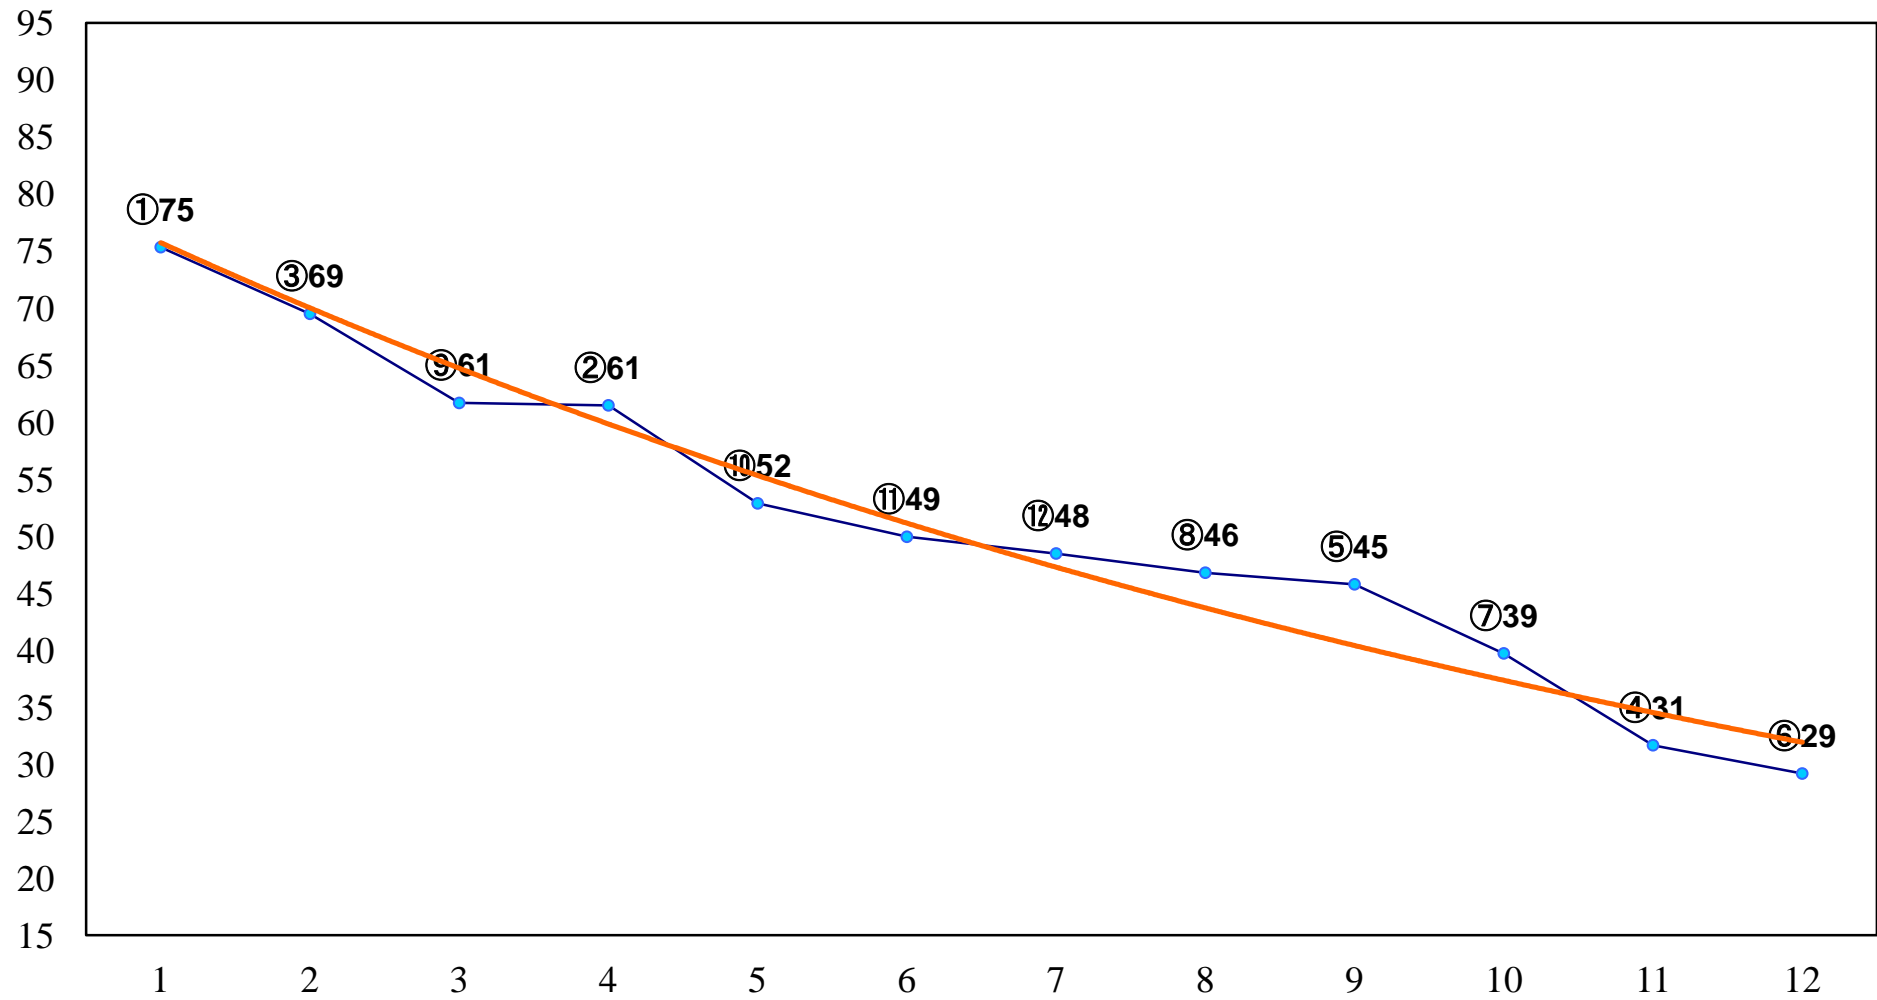

2016年03月30日(水) 川崎競馬 3R 16:00
C3六七 左1400m