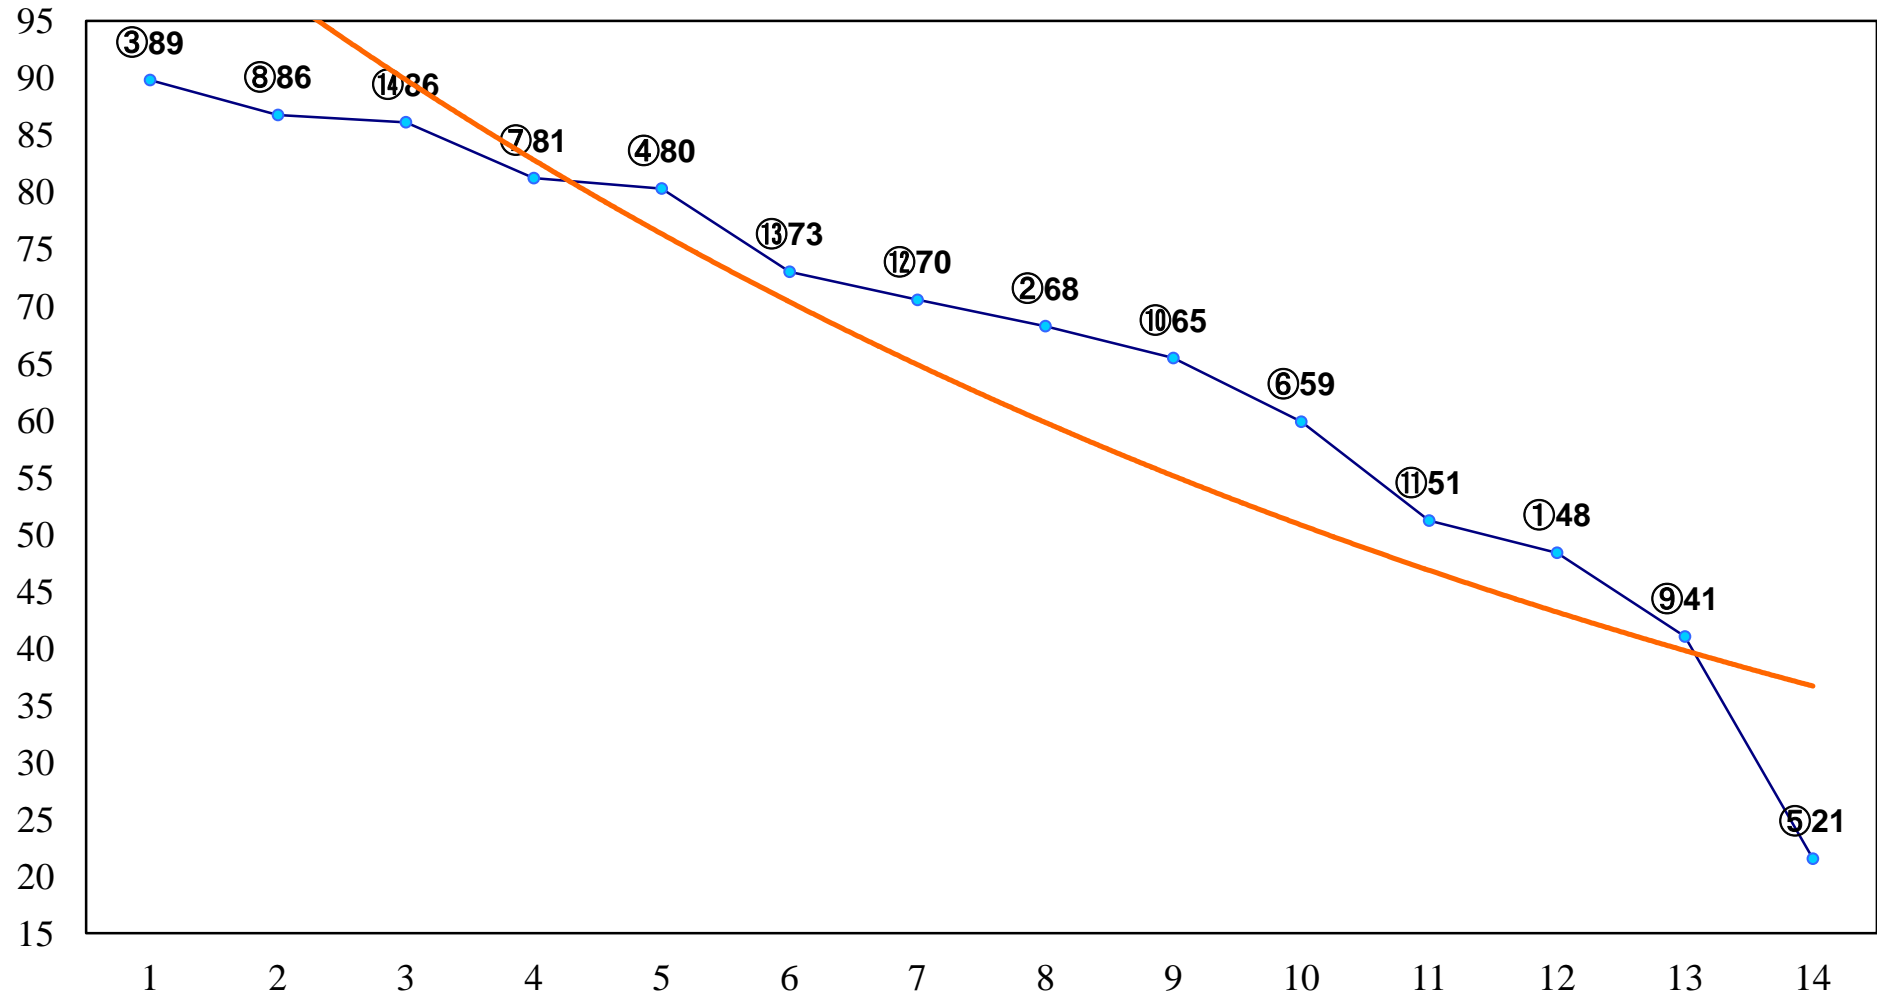

2016年03月30日(水) 川崎競馬 10R 19:40
花吹雪特別B2二B3一 左1500m