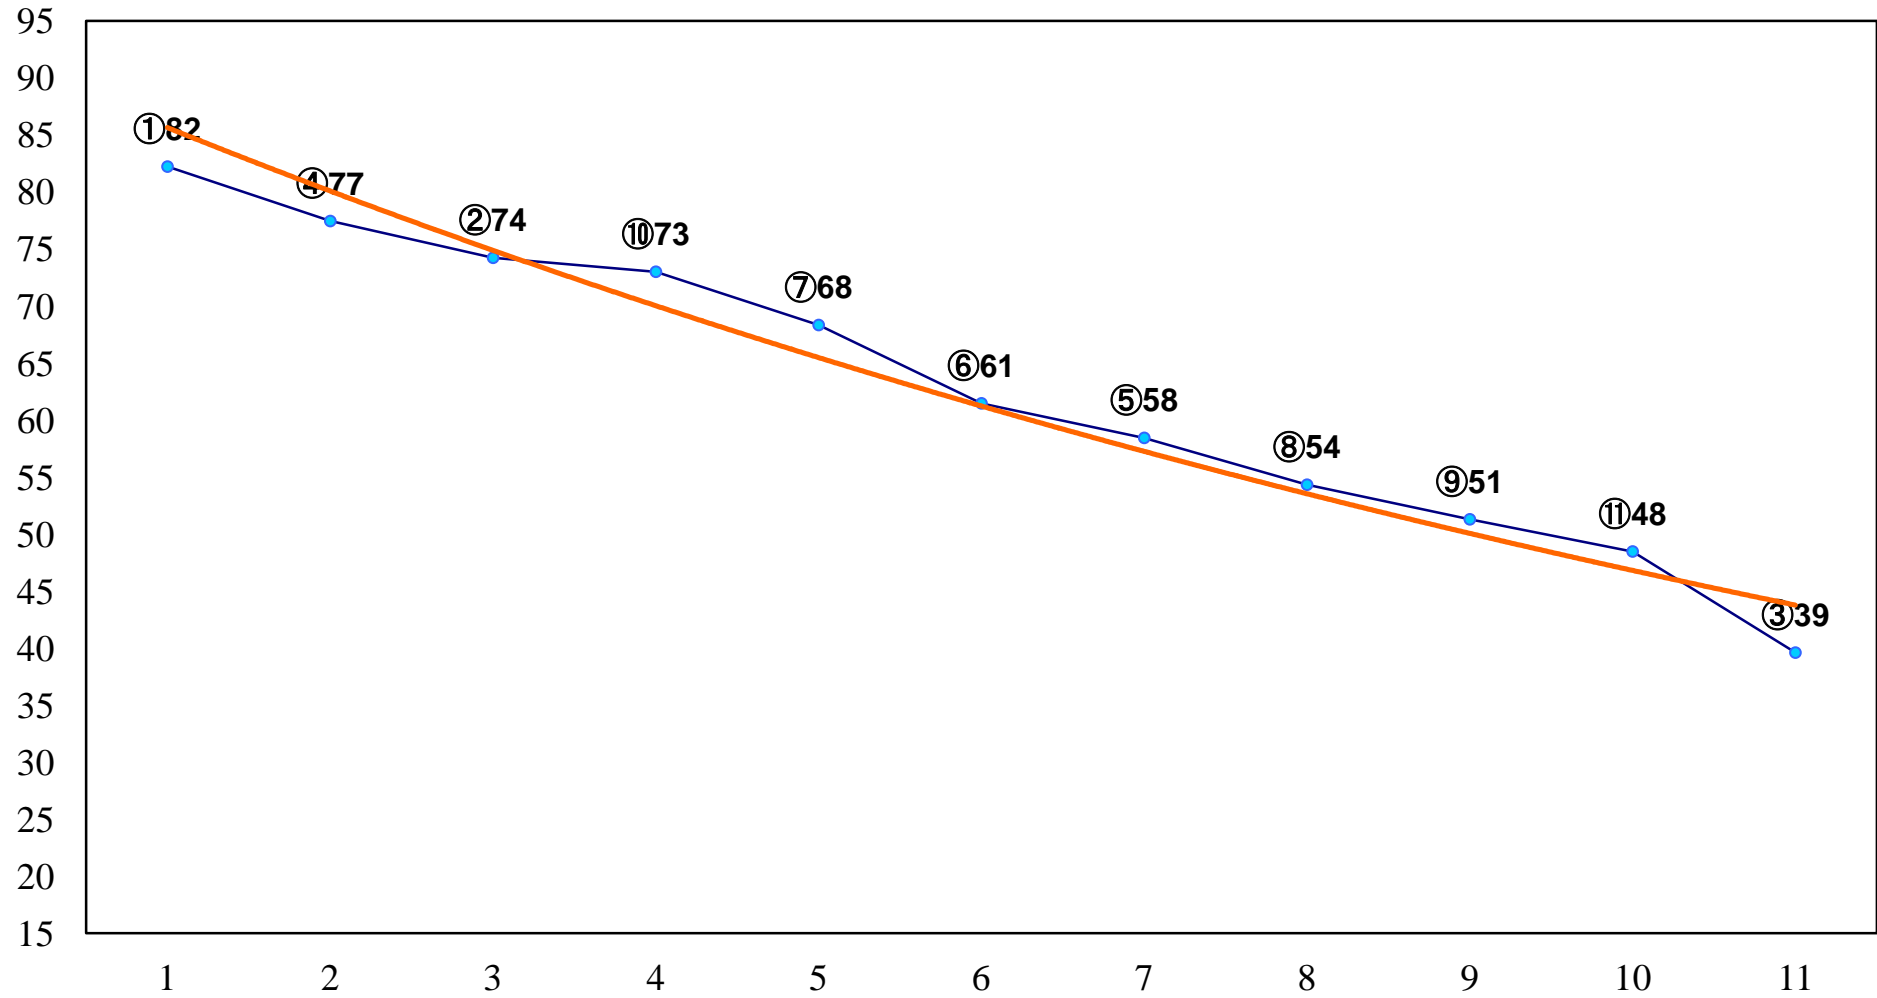

2016年03月30日(水) 川崎競馬 6R 17:30
ジョイホース双葉賞C2九 十 十一 左1400m