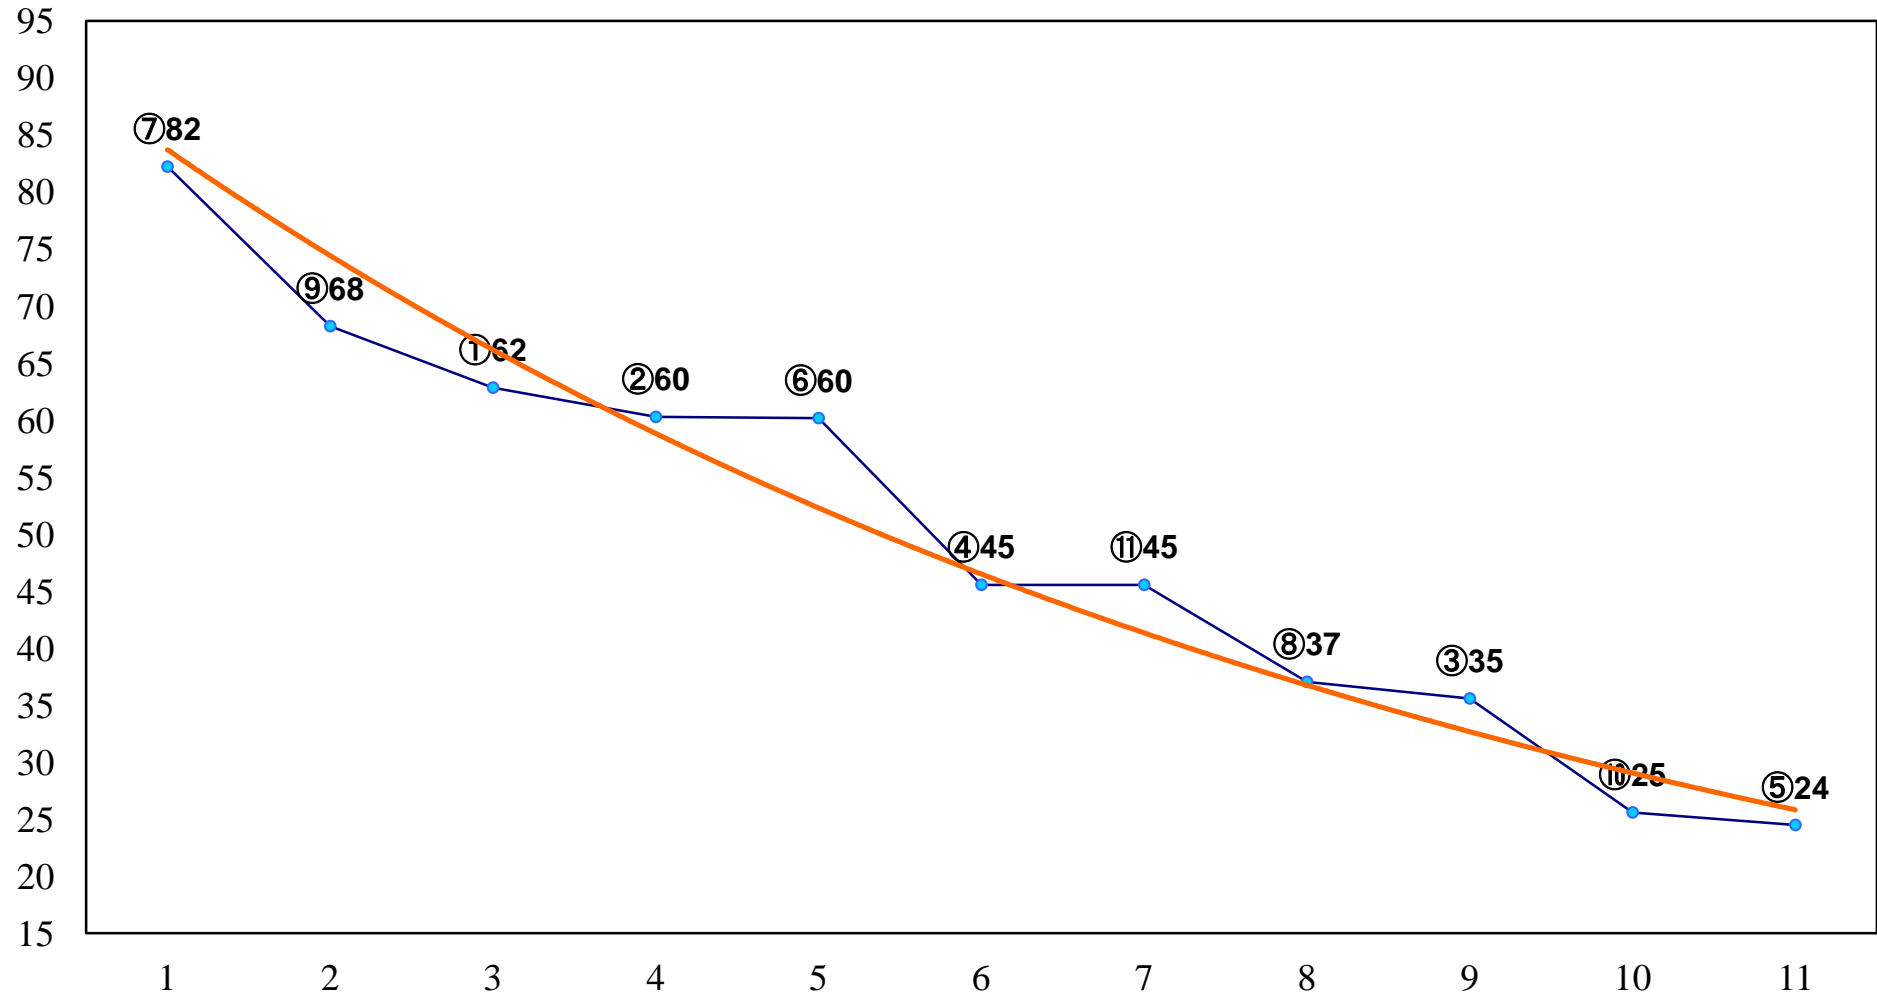

2016年03月30日(水) 川崎競馬 2R 15:30
C3六七 左1400m