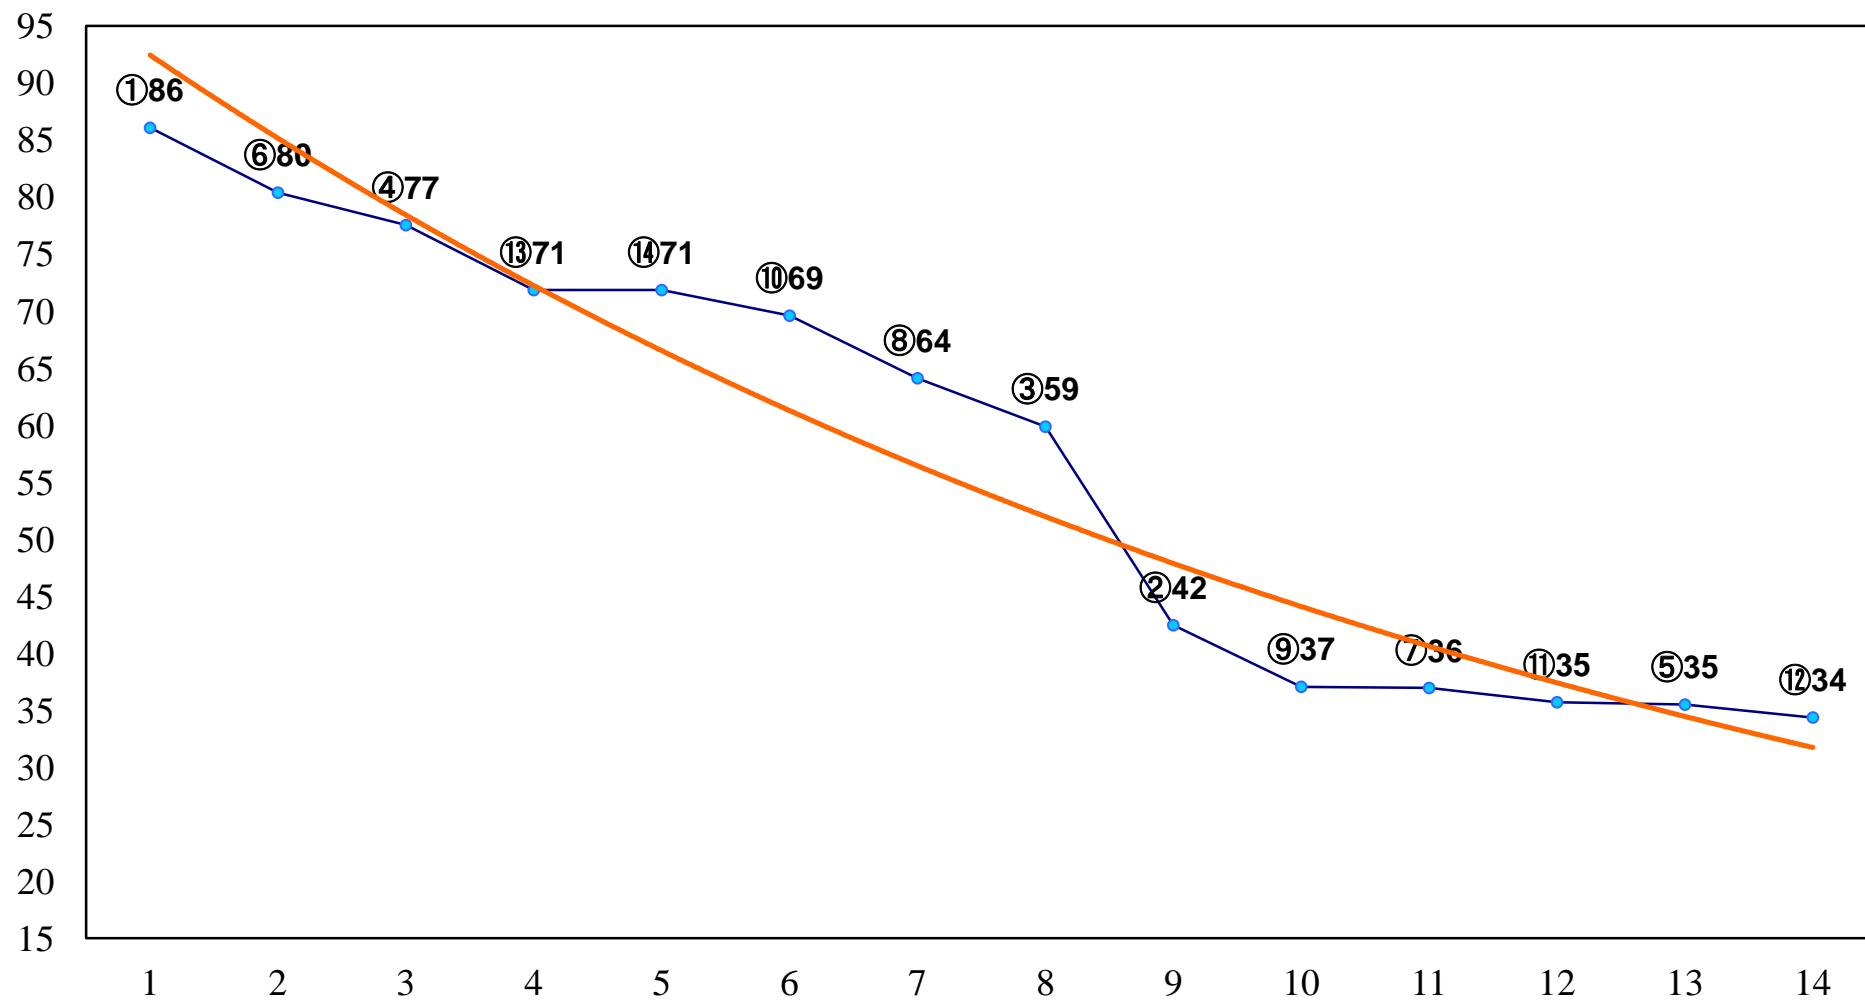

2016年03月30日(水) 川崎競馬 12R 20:50
桜草特別C1三 左1500m