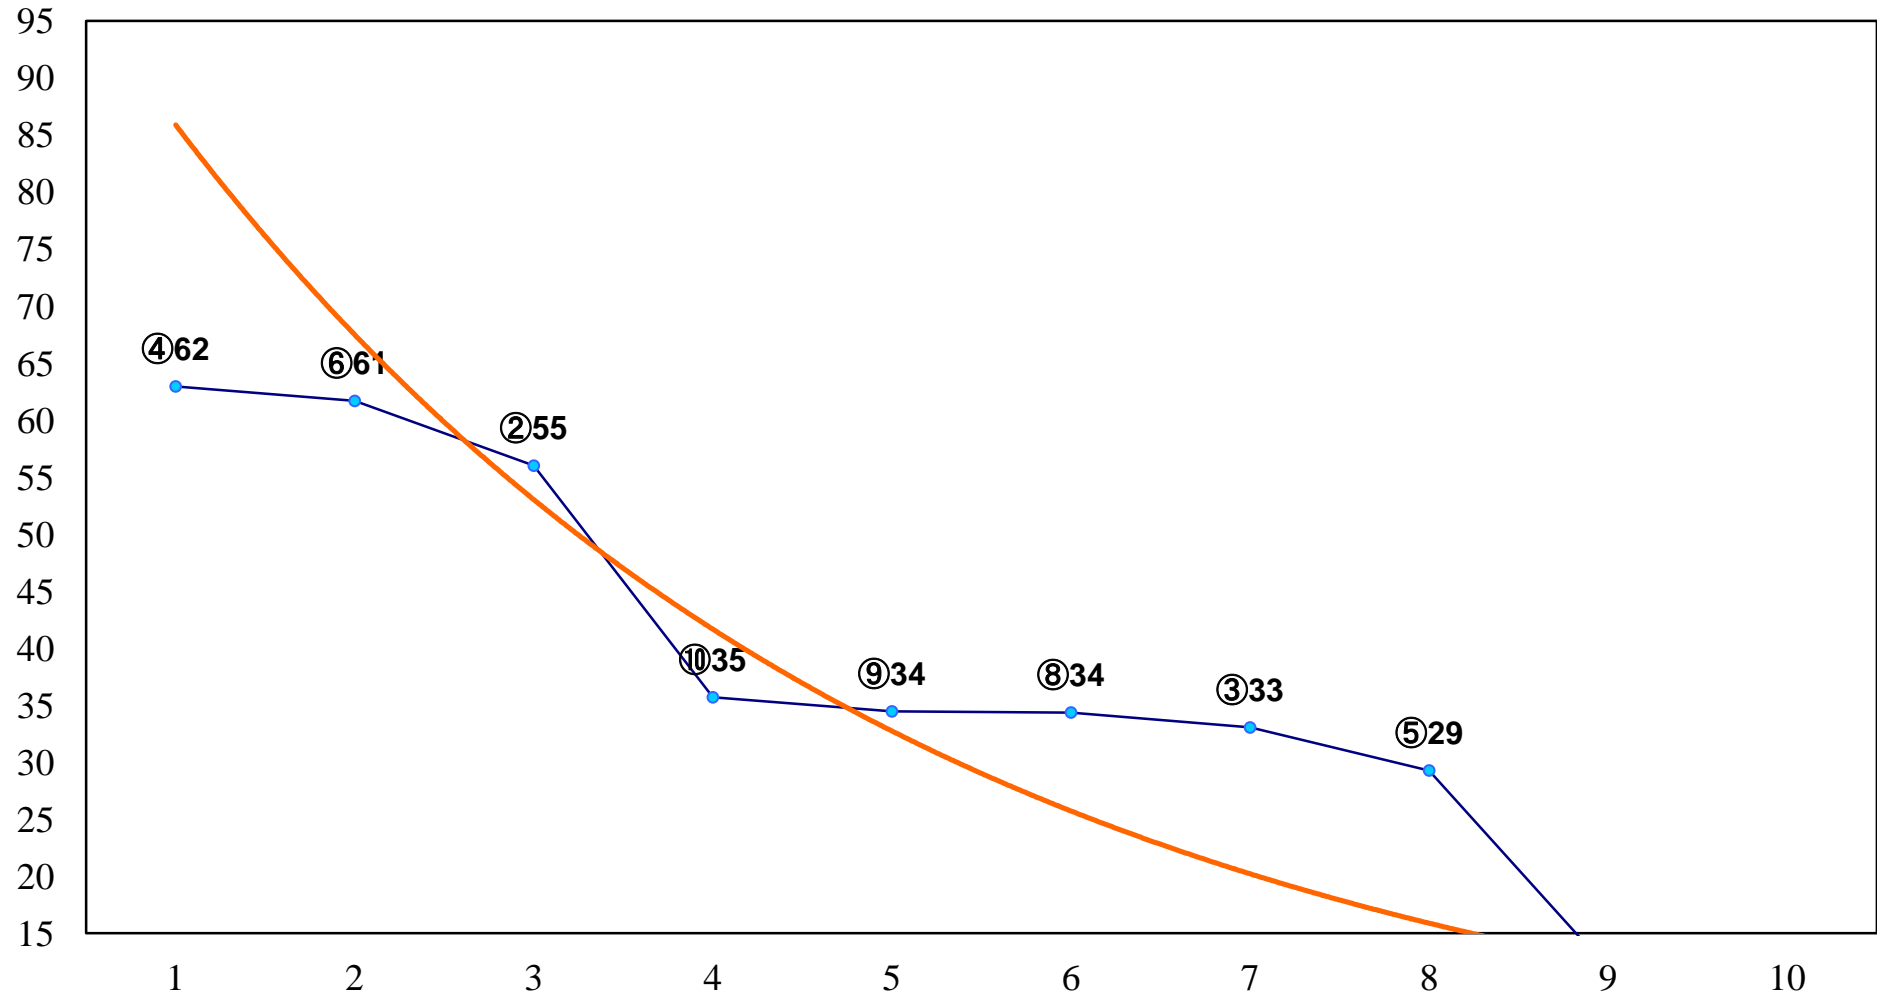

2016年03月30日(水) 川崎競馬 8R 18:30
スプリング賞3歳2 左1500m