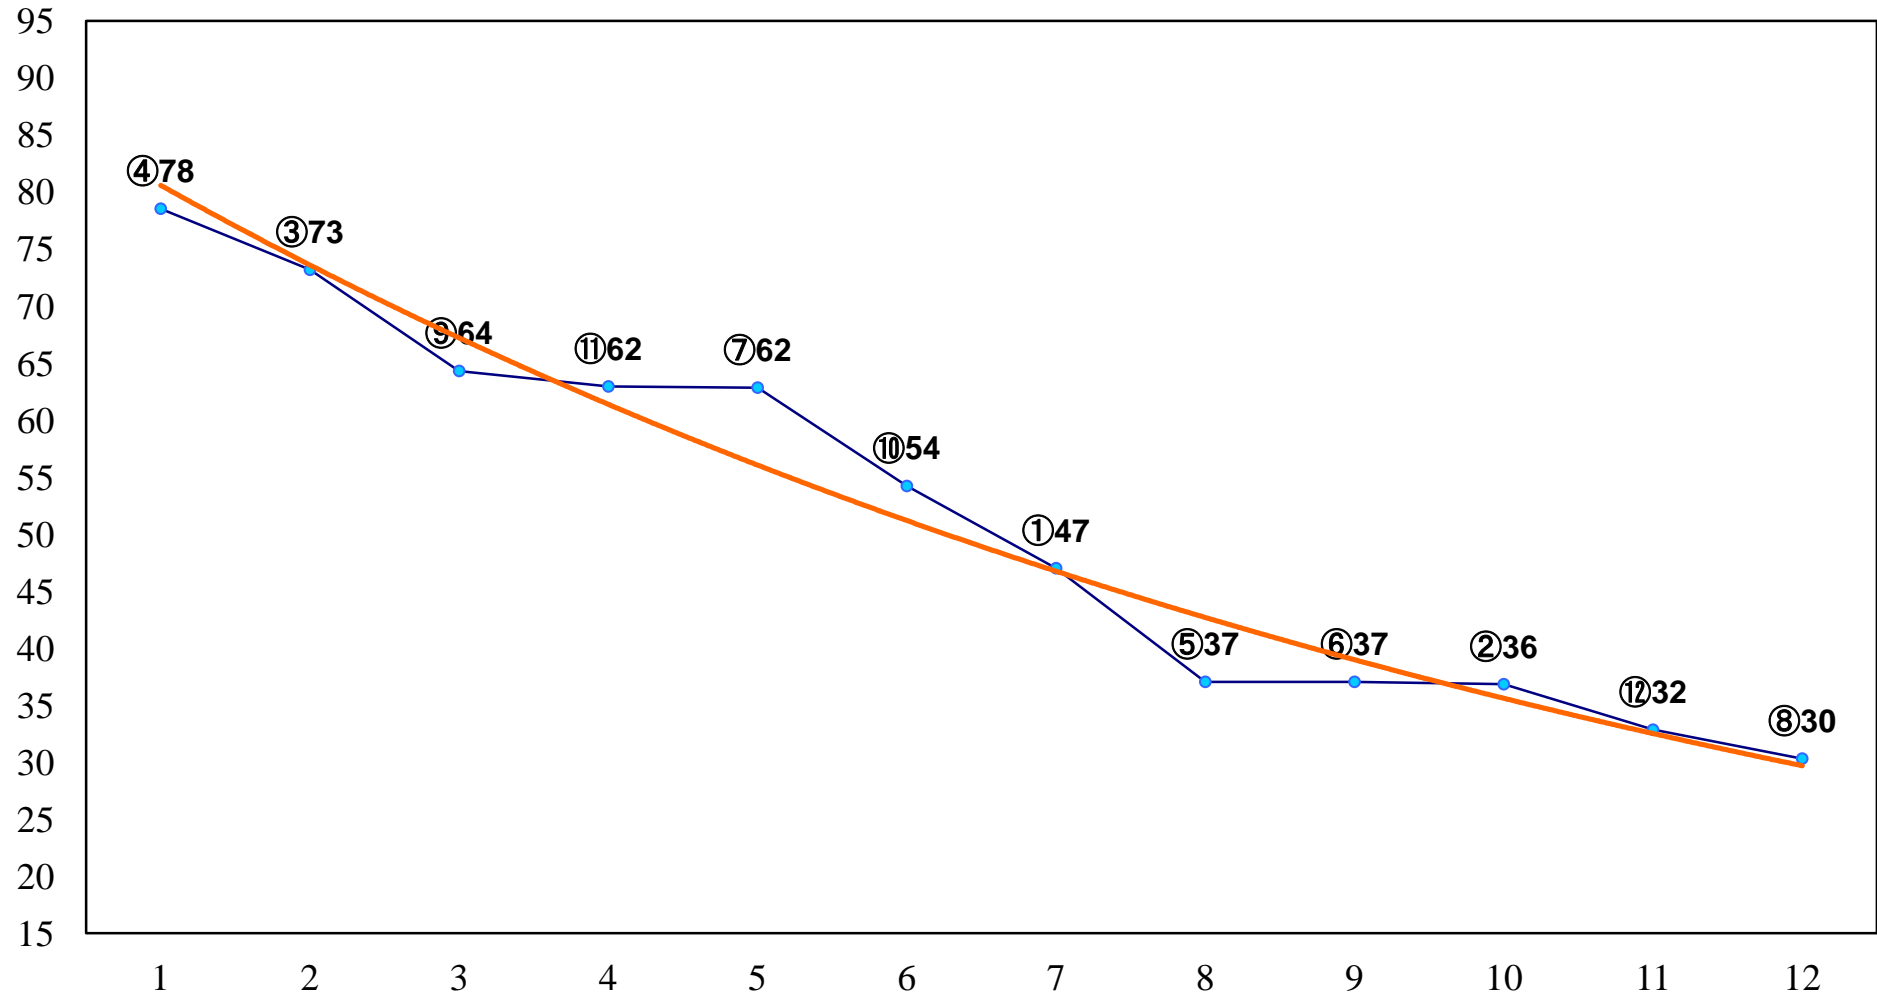

2016年03月30日(水) 川崎競馬 4R 16:30
C2九 十 十一 左1600m