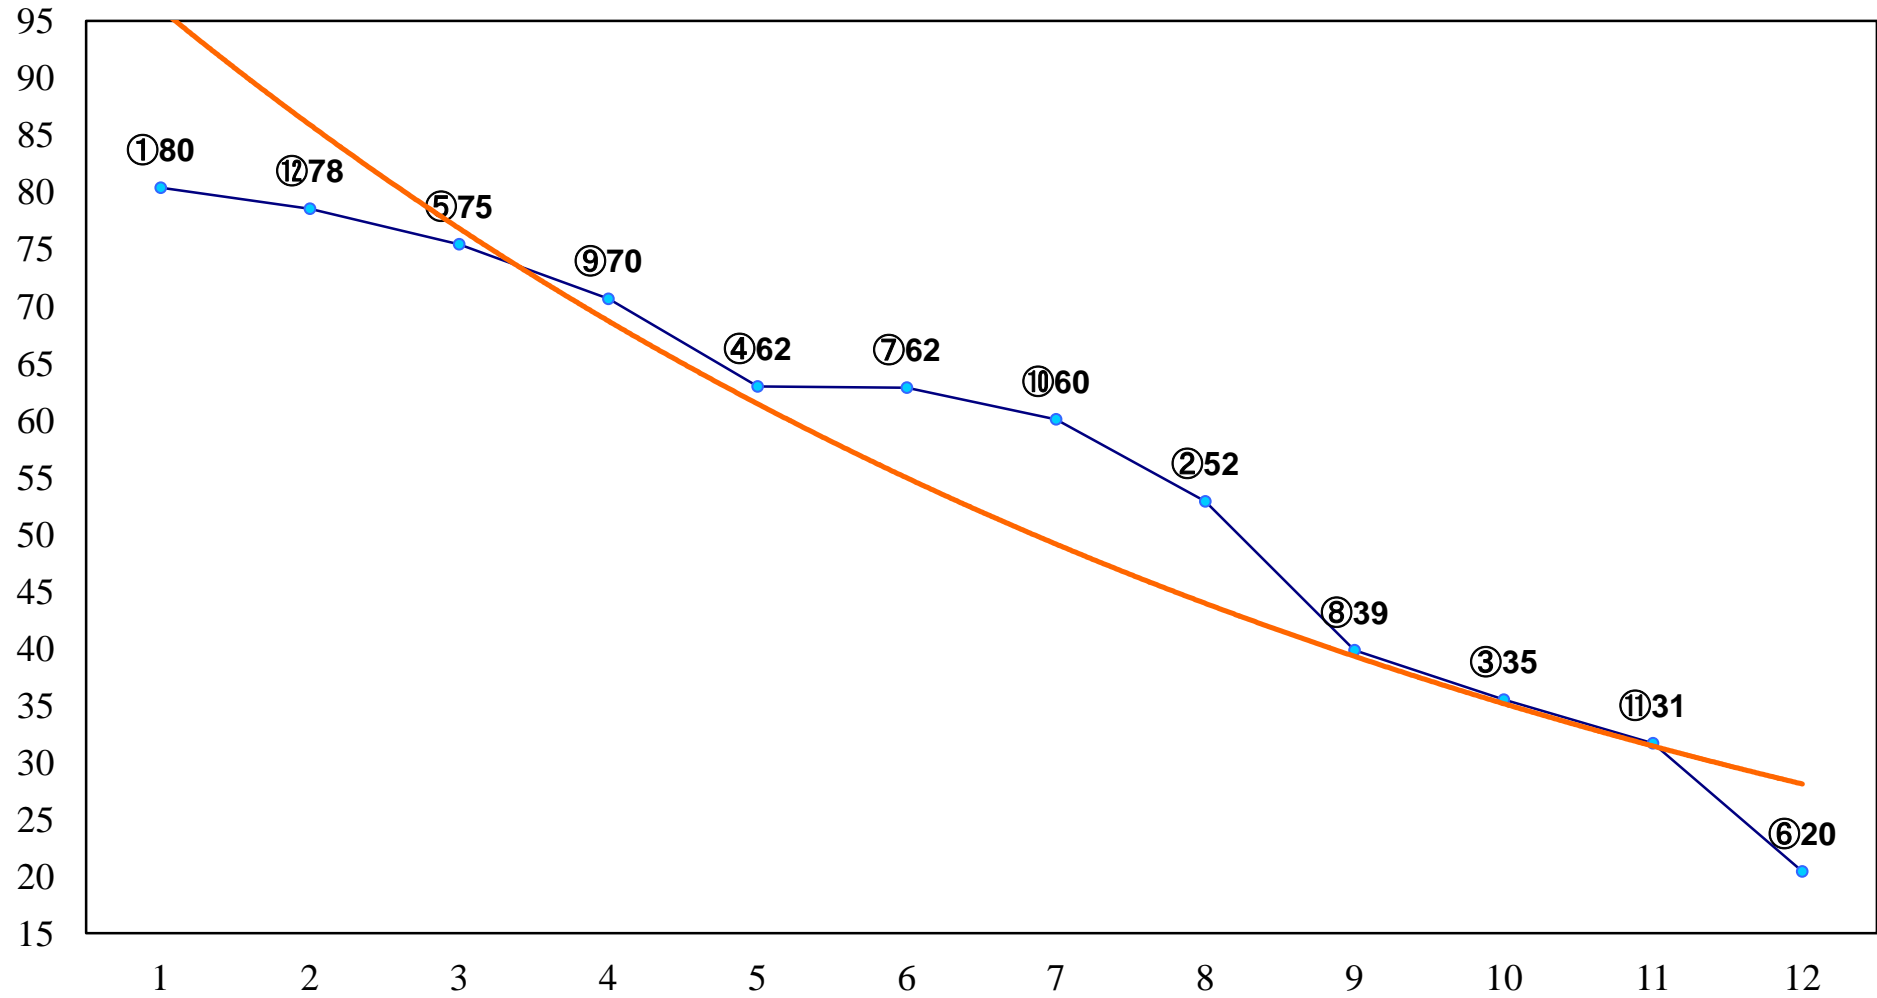

2016年03月31日(木) 川崎競馬 6R 18:00
すみれ賞C3選定牝馬 左1400m