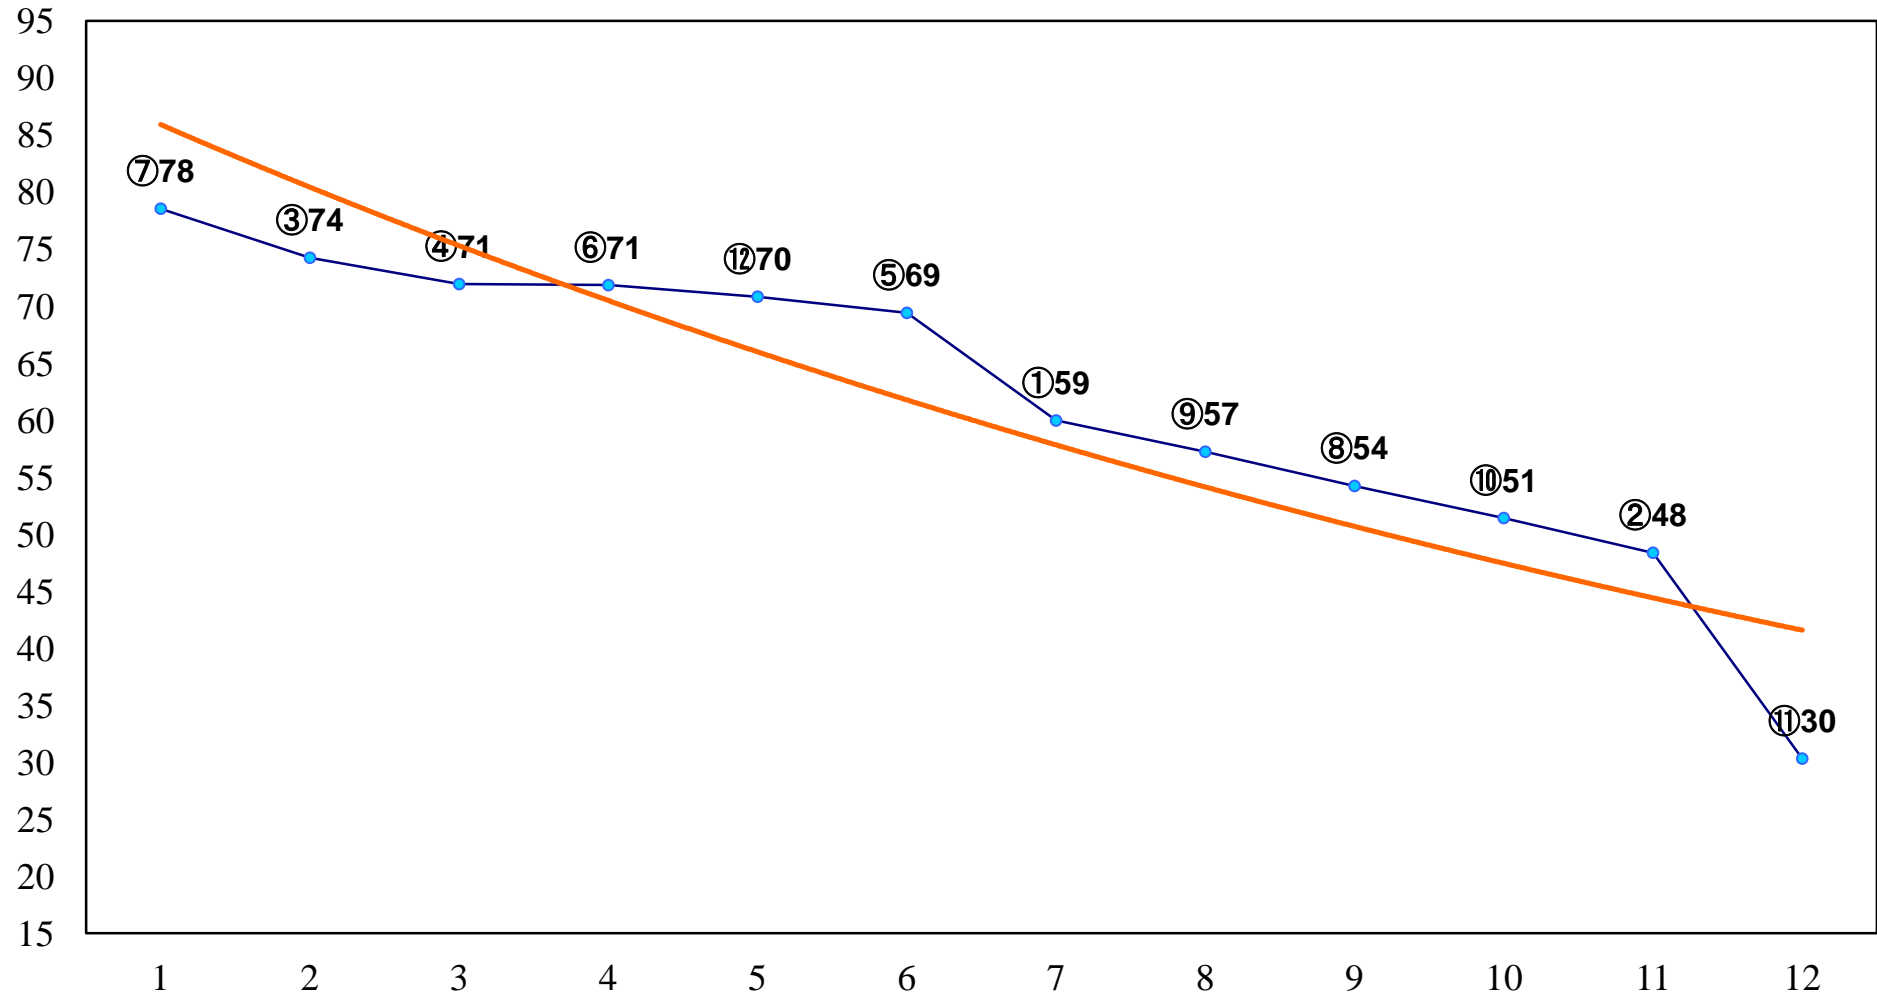

2016年03月31日(木) 川崎競馬 7R 18:30
C2十二 十三 左1400m