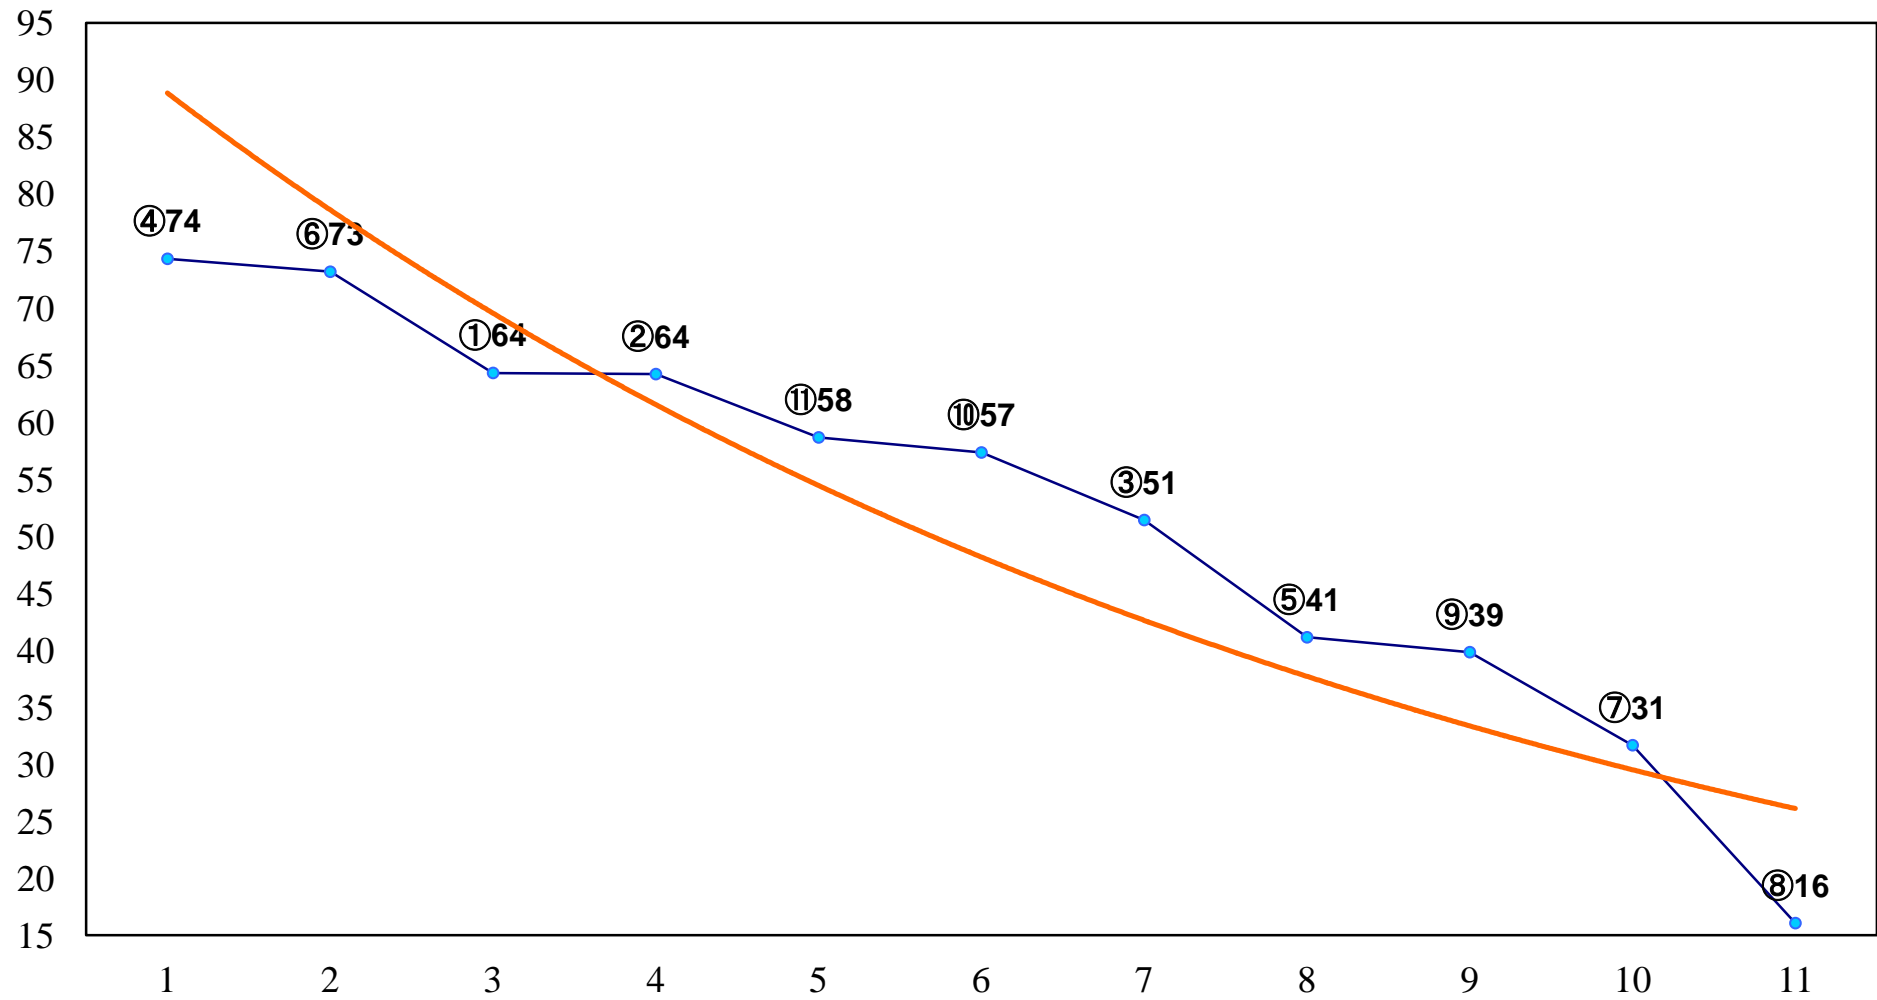

2016年03月31日(木) 川崎競馬 1R 15:30  
3歳8口 左1400m

2016年03月31日(木) 川崎競馬 2R 16:00  
3歳7イ 左1400m

2016年03月31日(木) 川崎競馬 3R 16:30  
C3四五 左1500m

2016年03月31日(木) 川崎競馬 4R 17:00  
菜の花特別3歳1 左1500m

2016年03月31日(木) 川崎競馬 5R 17:30  
C3四五 左1500m