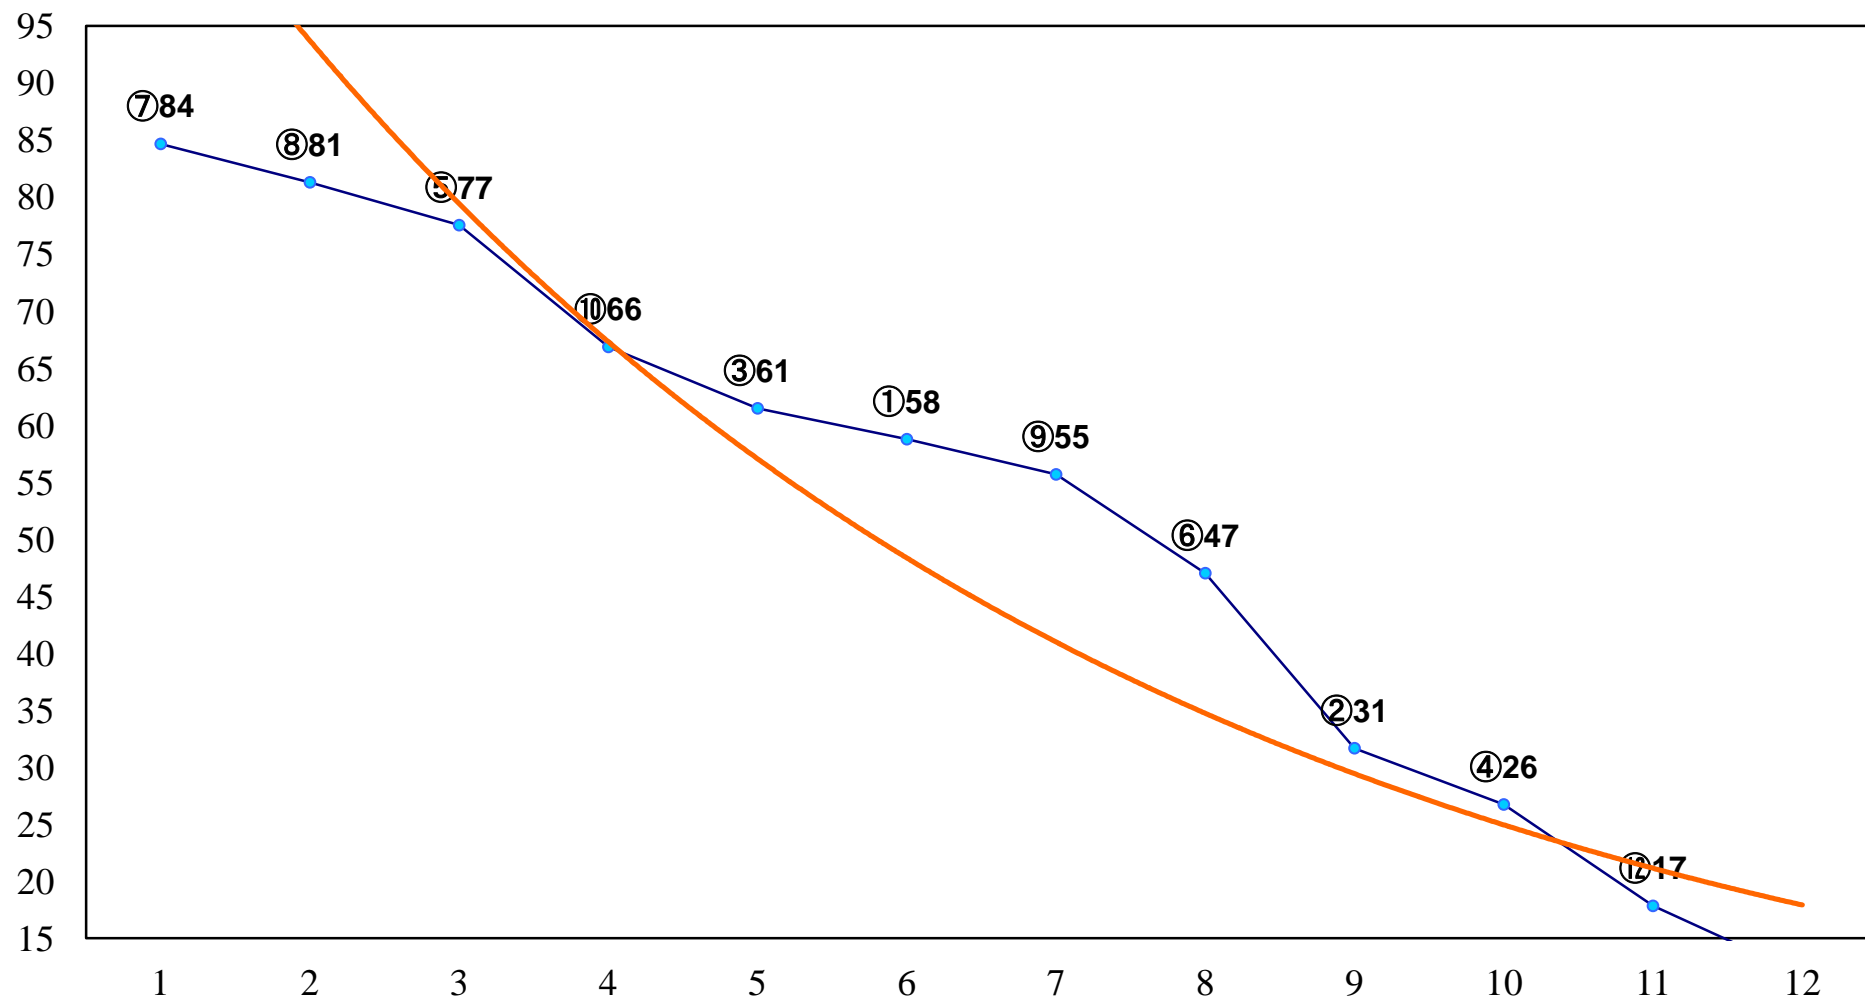

2016年03月31日(木) 川崎競馬 1R 15:30  
3歳8口 左1400m

2016年03月31日(木) 川崎競馬 2R 16:00  
3歳7イ 左1400m

2016年03月31日(木) 川崎競馬 3R 16:30  
C3四五 左1500m

2016年03月31日(木) 川崎競馬 4R 17:00  
菜の花特別3歳1 左1500m

2016年03月31日(木) 川崎競馬 5R 17:30  
C3四五 左1500m