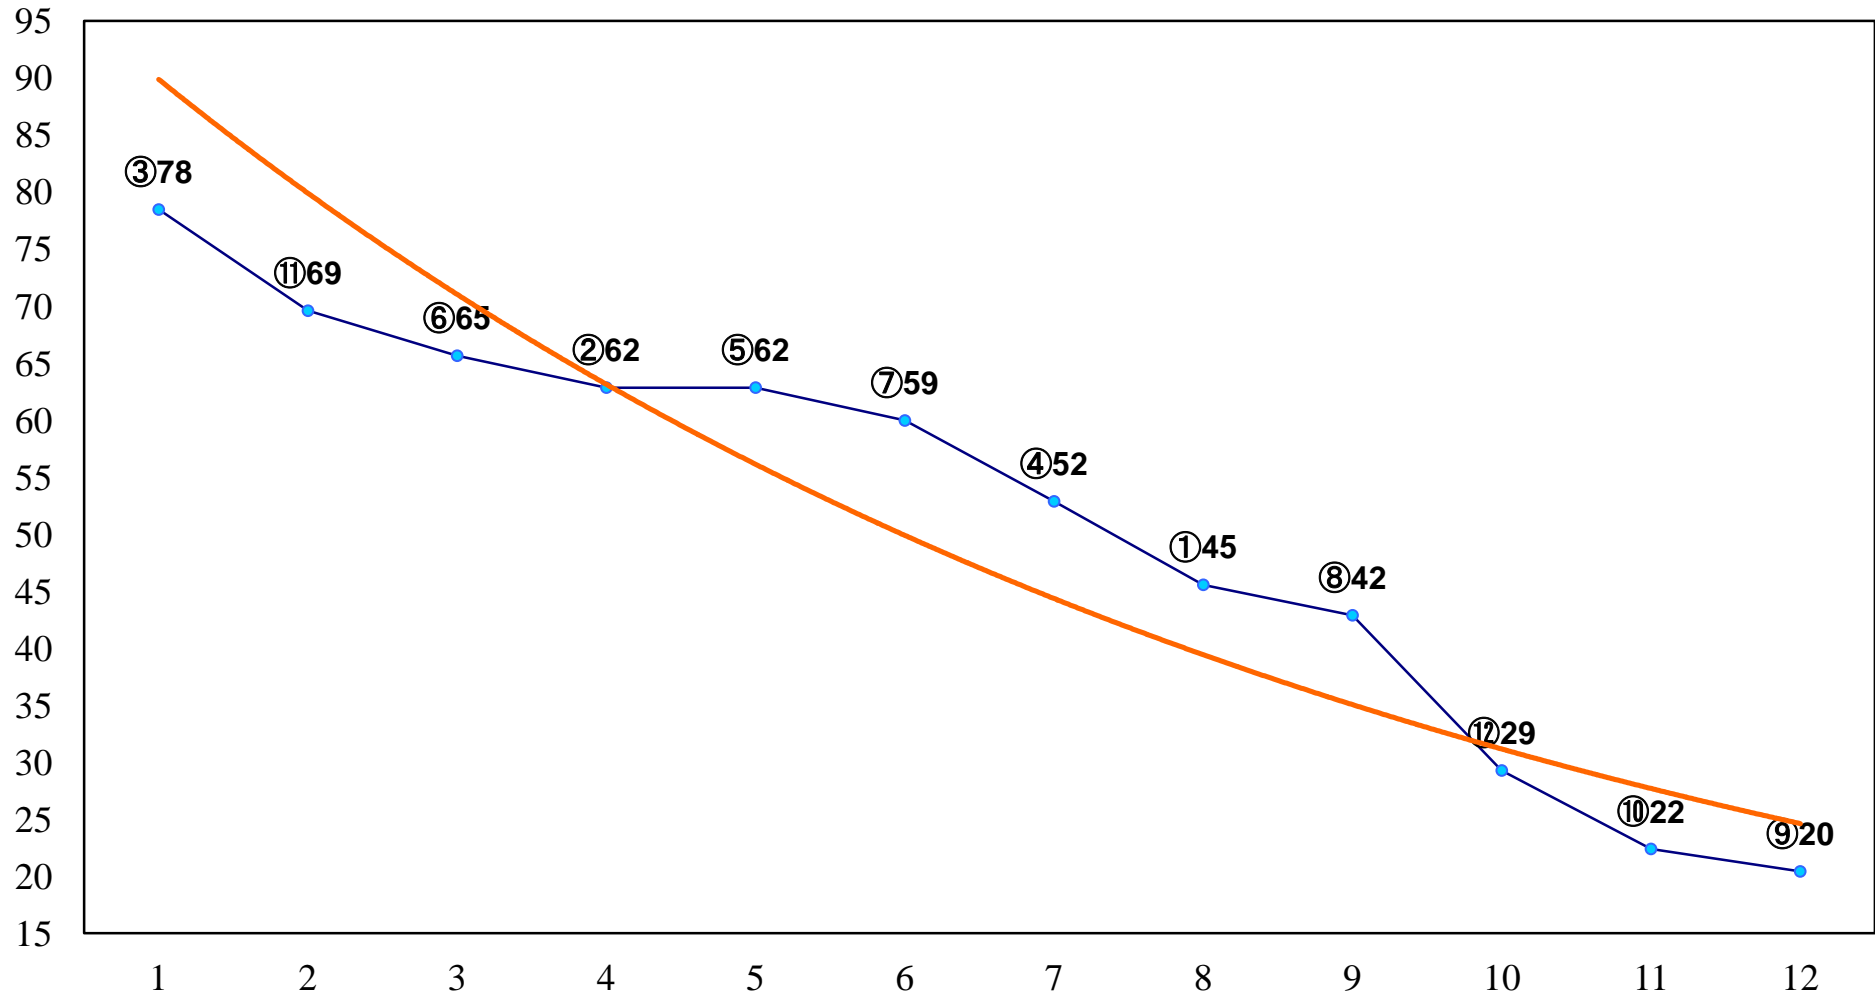

2016年03月31日(木) 川崎競馬 9R 19:40
紫電賞C2選定馬 左900m