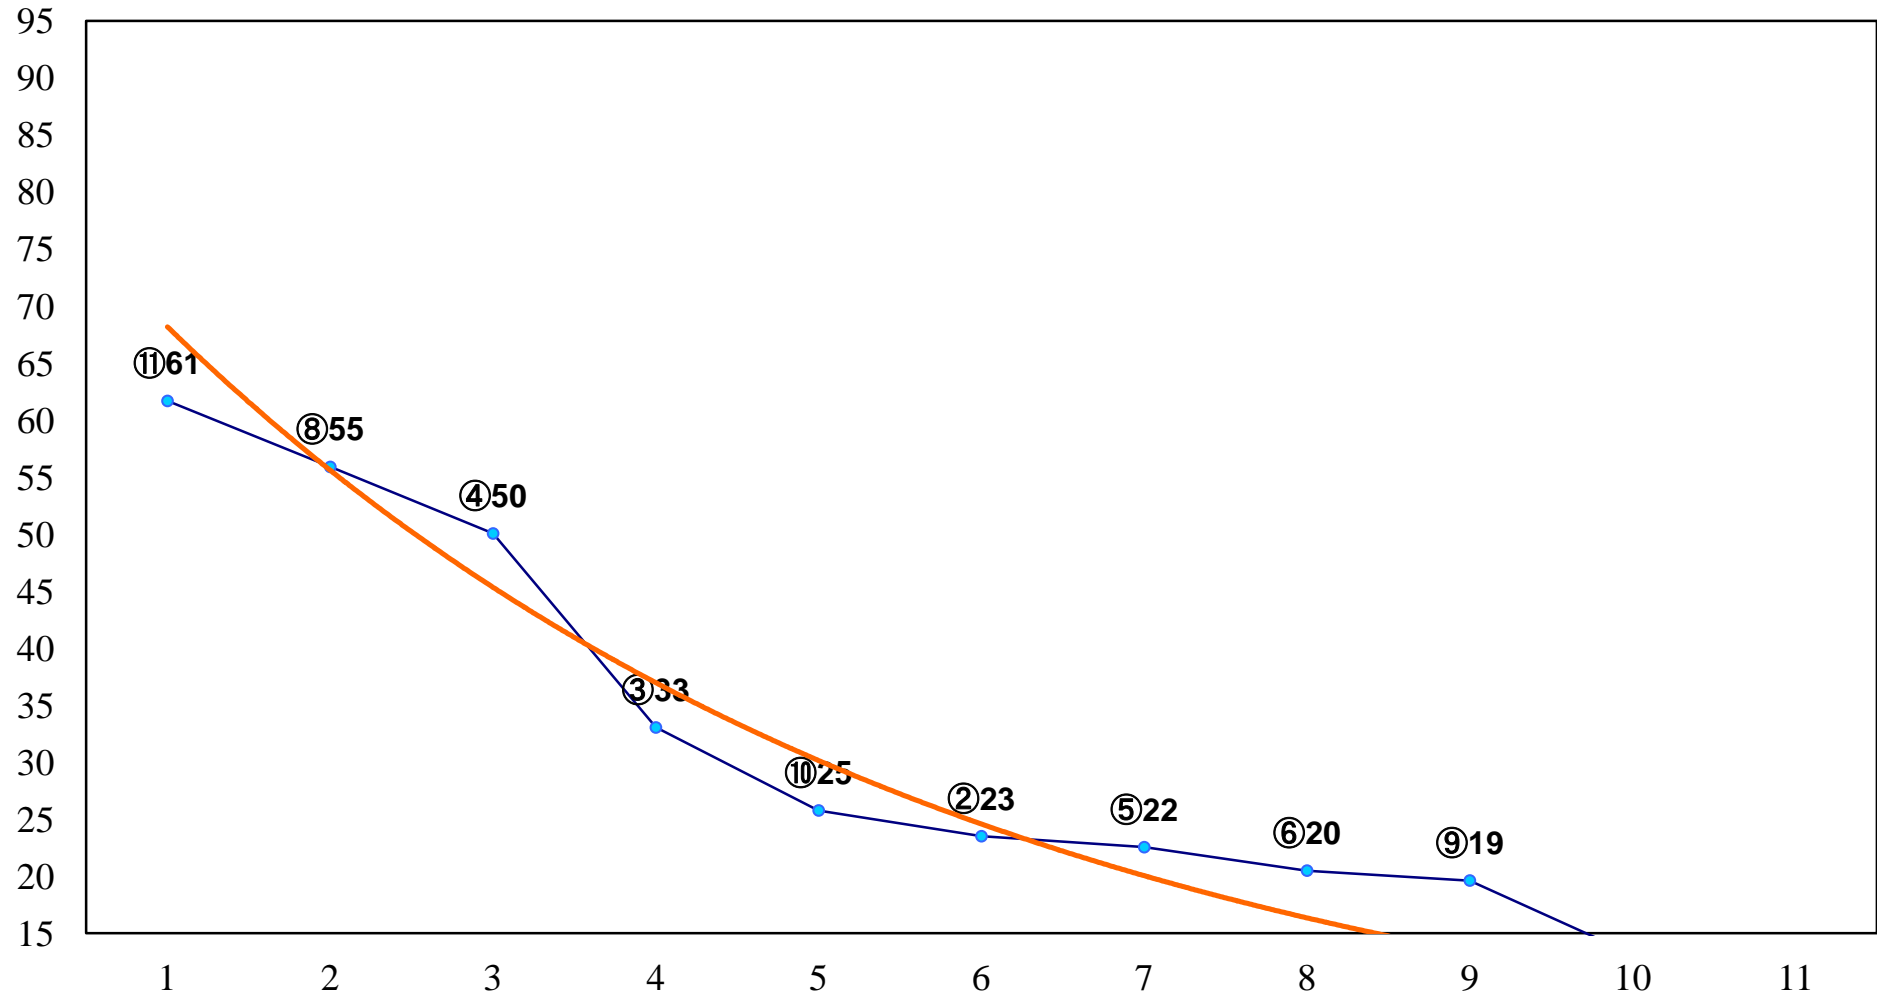

2016年03月31日(木) 川崎競馬 1R 15:30  
3歳8口 左1400m

2016年03月31日(木) 川崎競馬 2R 16:00  
3歳7イ 左1400m

2016年03月31日(木) 川崎競馬 3R 16:30  
C3四五 左1500m

2016年03月31日(木) 川崎競馬 4R 17:00  
菜の花特別3歳1 左1500m

2016年03月31日(木) 川崎競馬 5R 17:30  
C3四五 左1500m