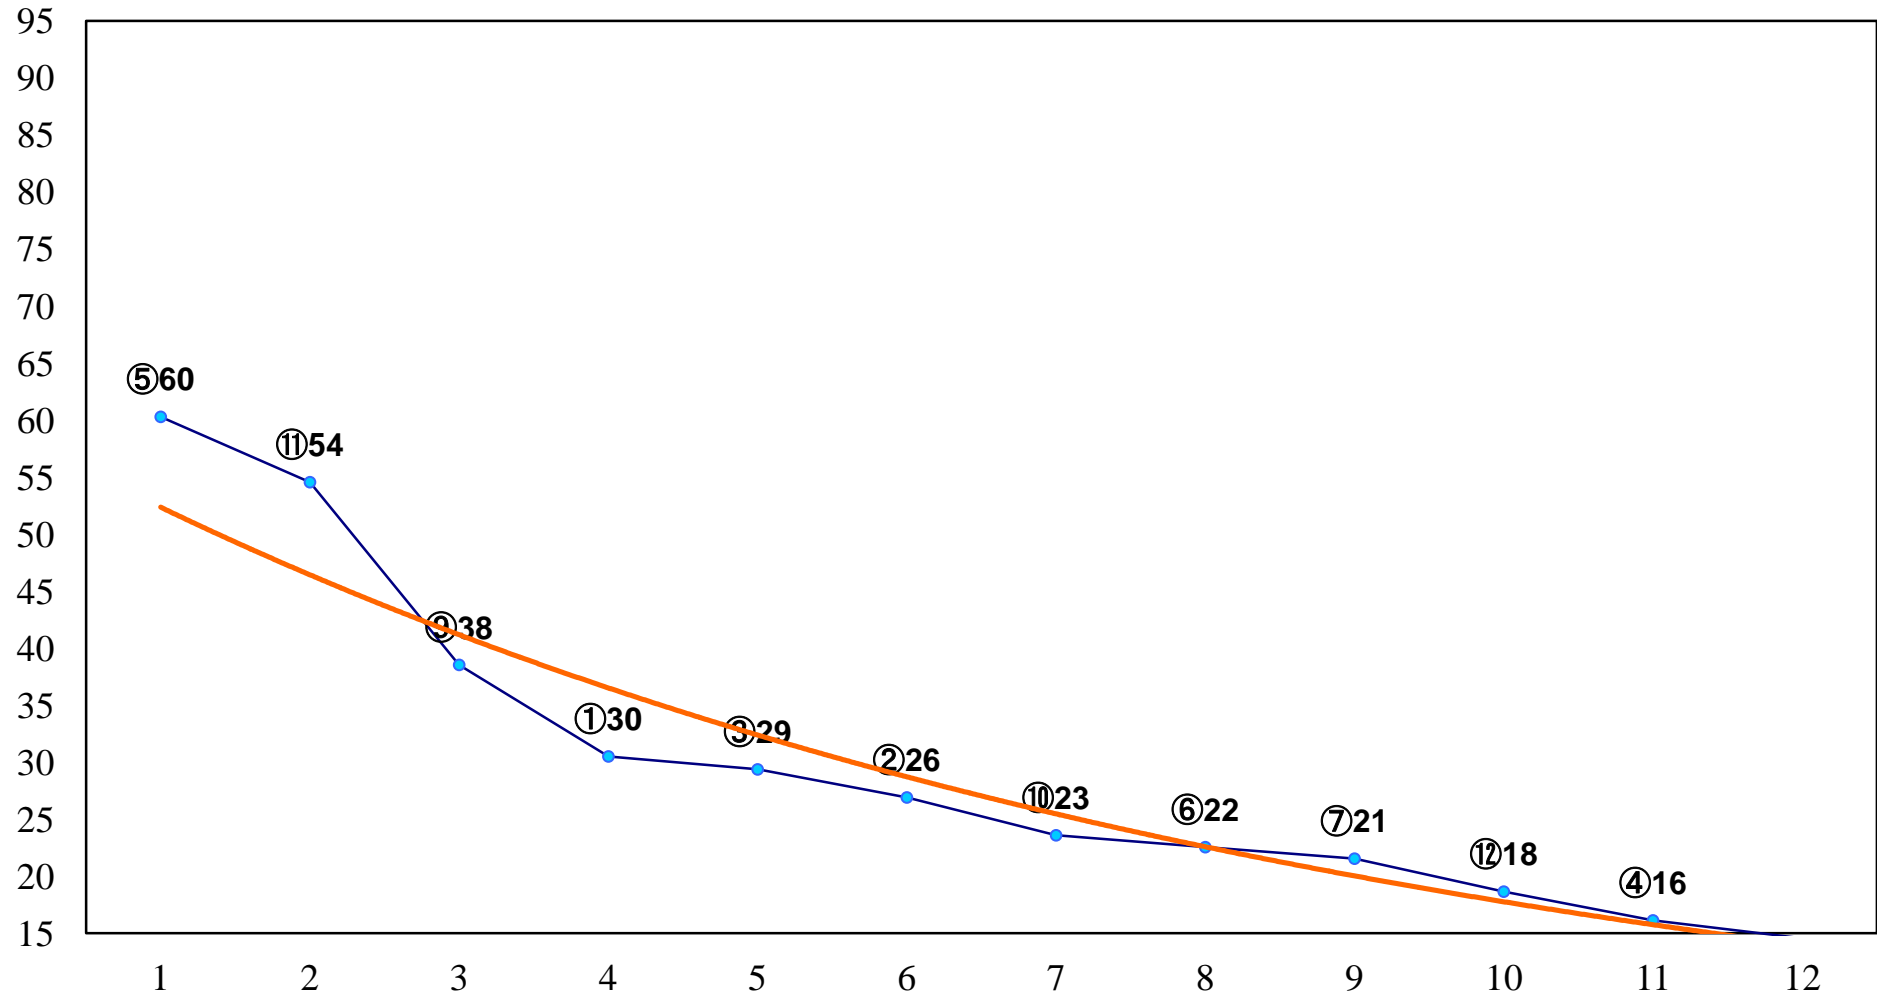

2016年03月31日(木) 川崎競馬 1R 15:30  
3歳8口 左1400m

2016年03月31日(木) 川崎競馬 2R 16:00  
3歳7イ 左1400m

2016年03月31日(木) 川崎競馬 3R 16:30  
C3四五 左1500m

2016年03月31日(木) 川崎競馬 4R 17:00  
菜の花特別3歳1 左1500m

2016年03月31日(木) 川崎競馬 5R 17:30  
C3四五 左1500m