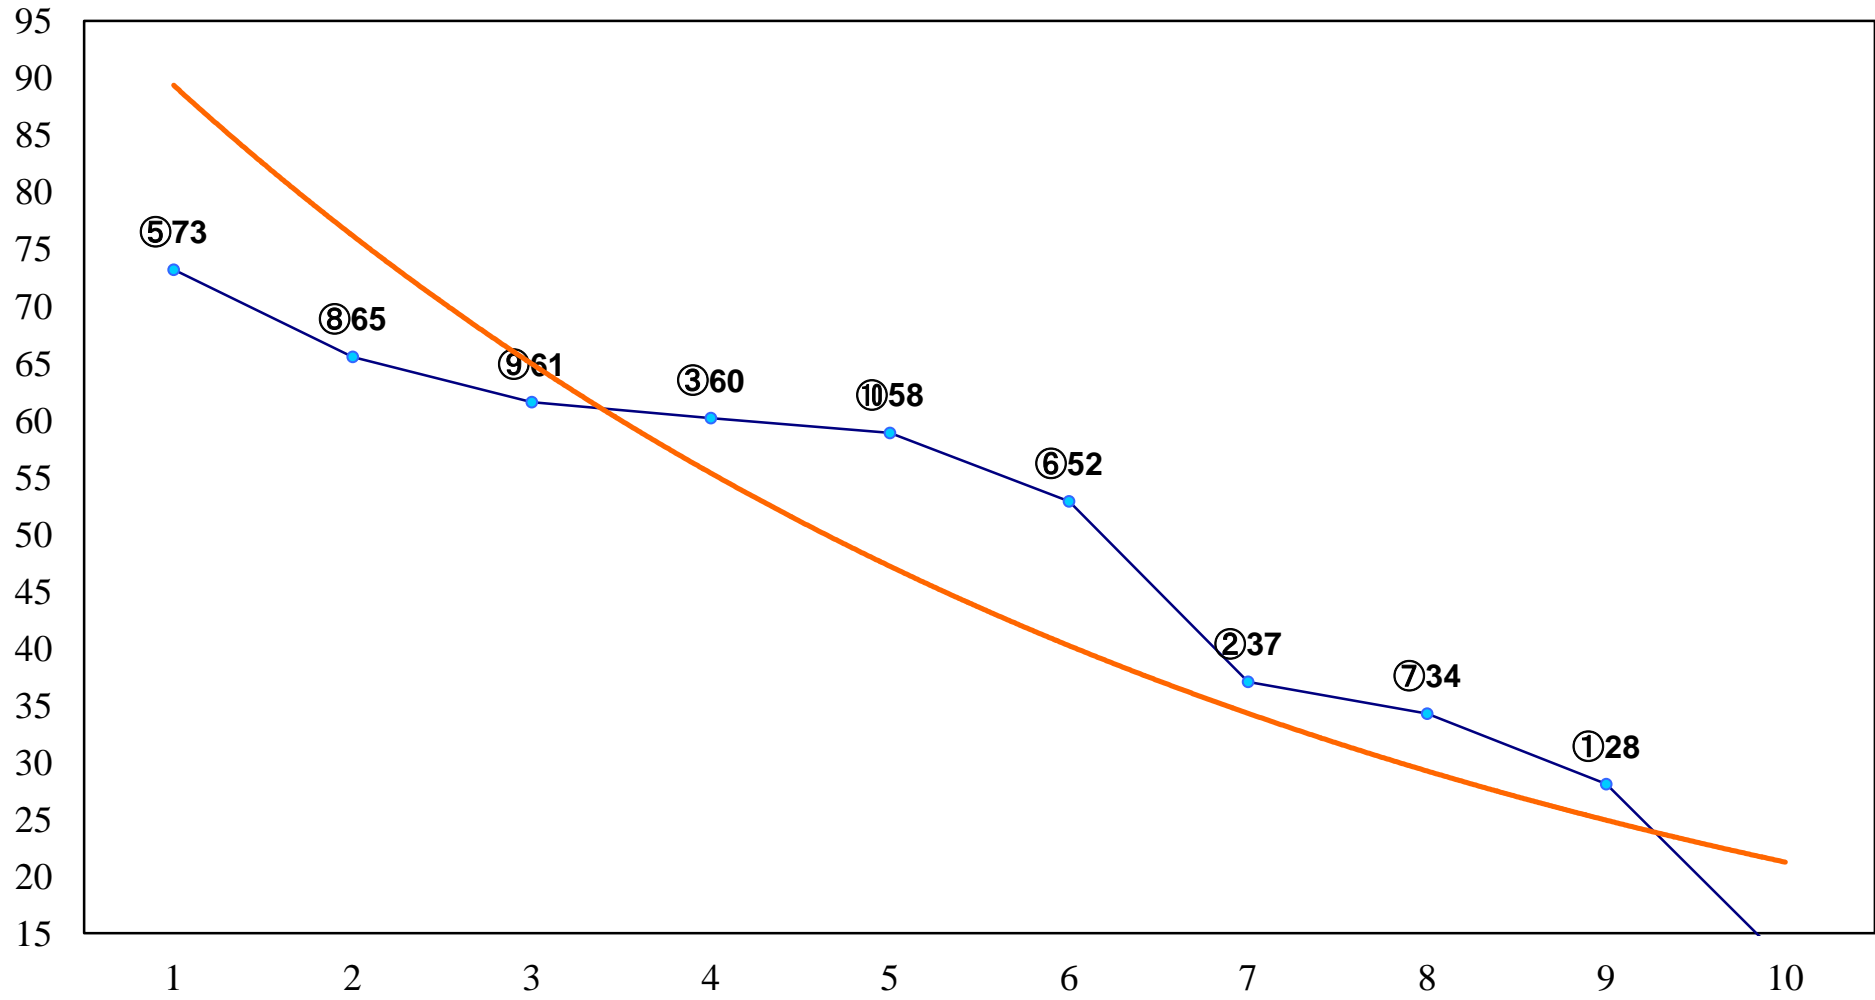

2016年03月31日(木) 川崎競馬 1R 15:30  
3歳8口 左1400m

2016年03月31日(木) 川崎競馬 2R 16:00  
3歳7イ 左1400m

2016年03月31日(木) 川崎競馬 3R 16:30  
C3四五 左1500m

2016年03月31日(木) 川崎競馬 4R 17:00  
菜の花特別3歳1 左1500m

2016年03月31日(木) 川崎競馬 5R 17:30  
C3四五 左1500m