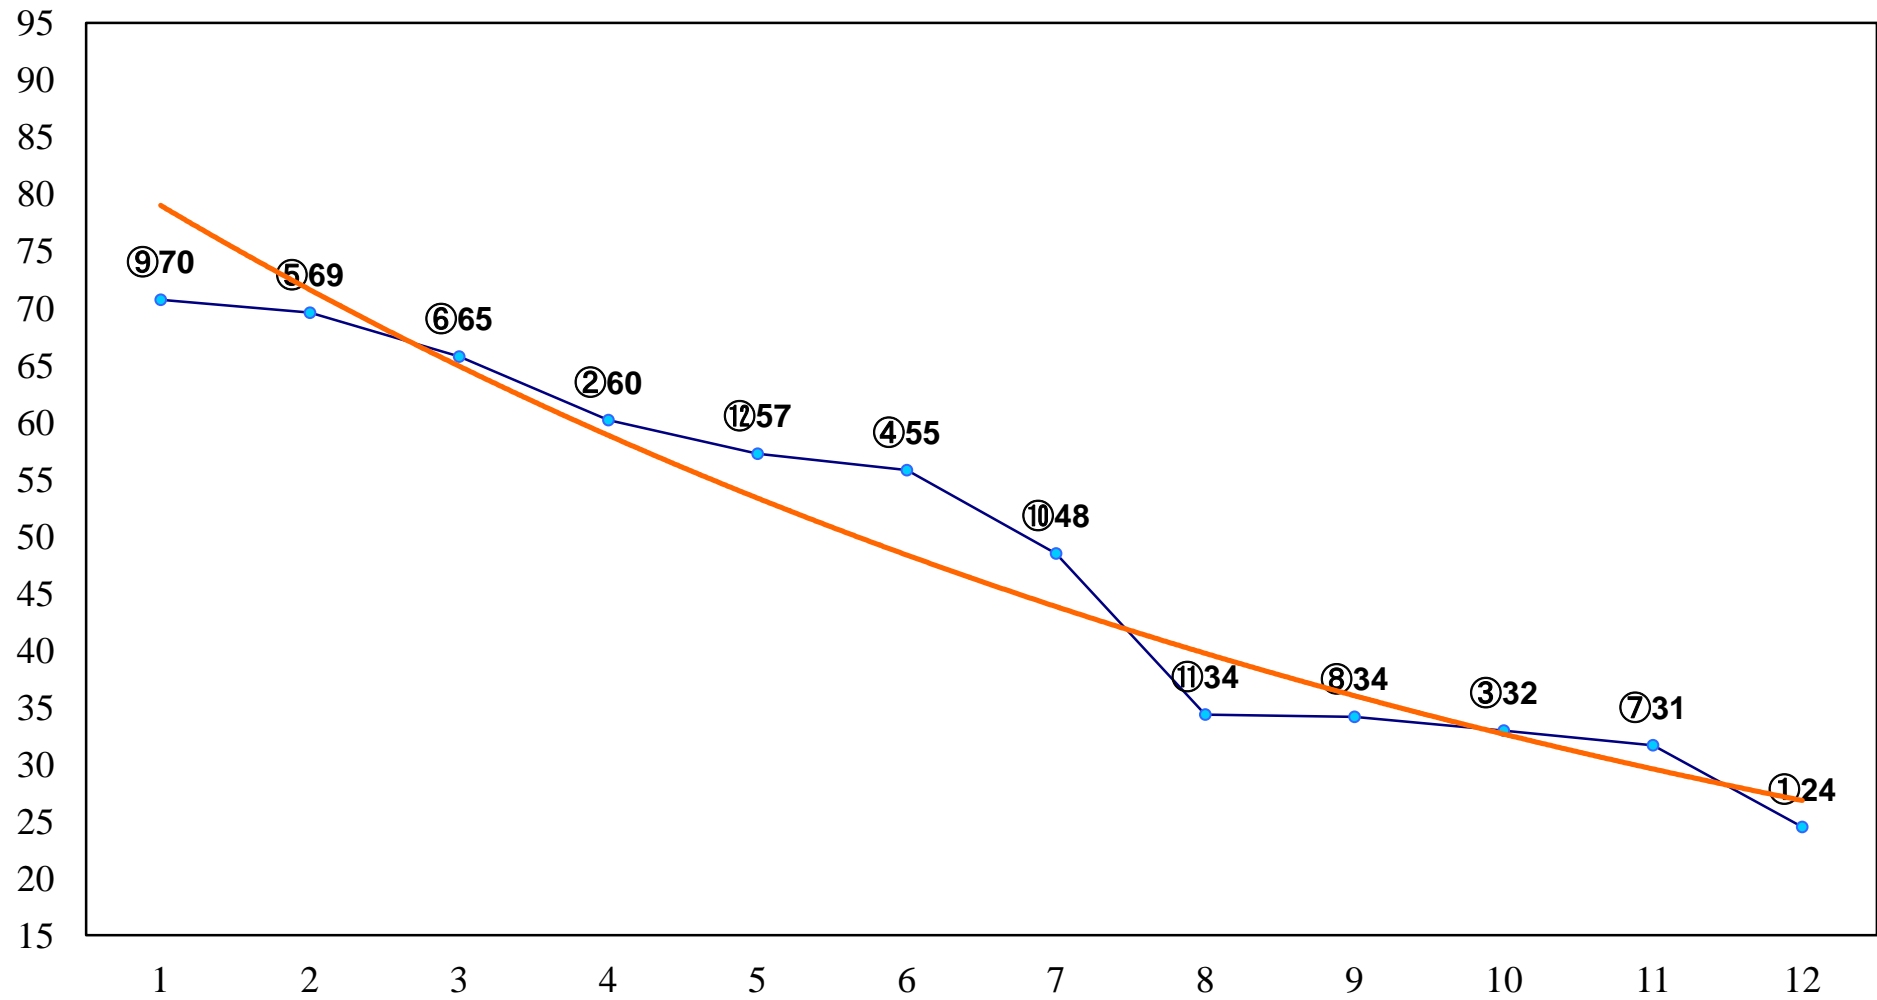

2016年03月31日(木) 川崎競馬 8R 19:05
C2十二 十三 左1600m