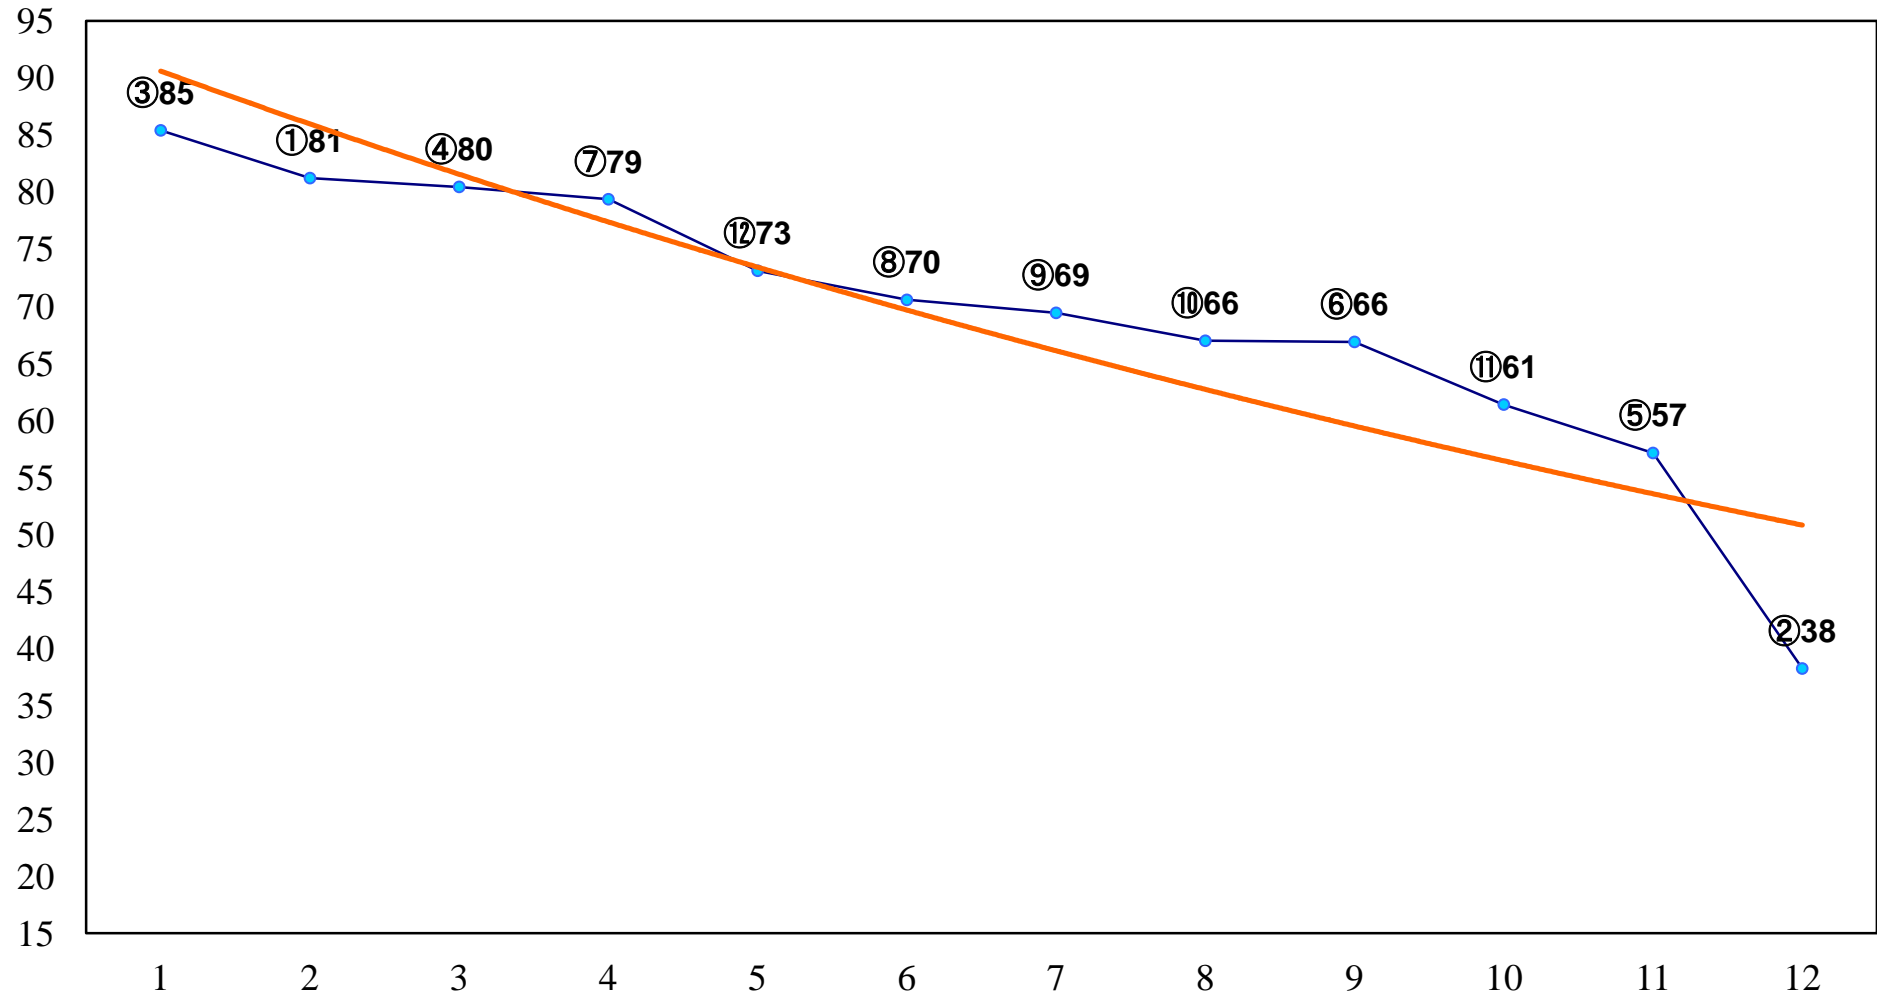

2016年03月31日(木) 川崎競馬 11R 20:50  
春眠特別C1二 左1600m