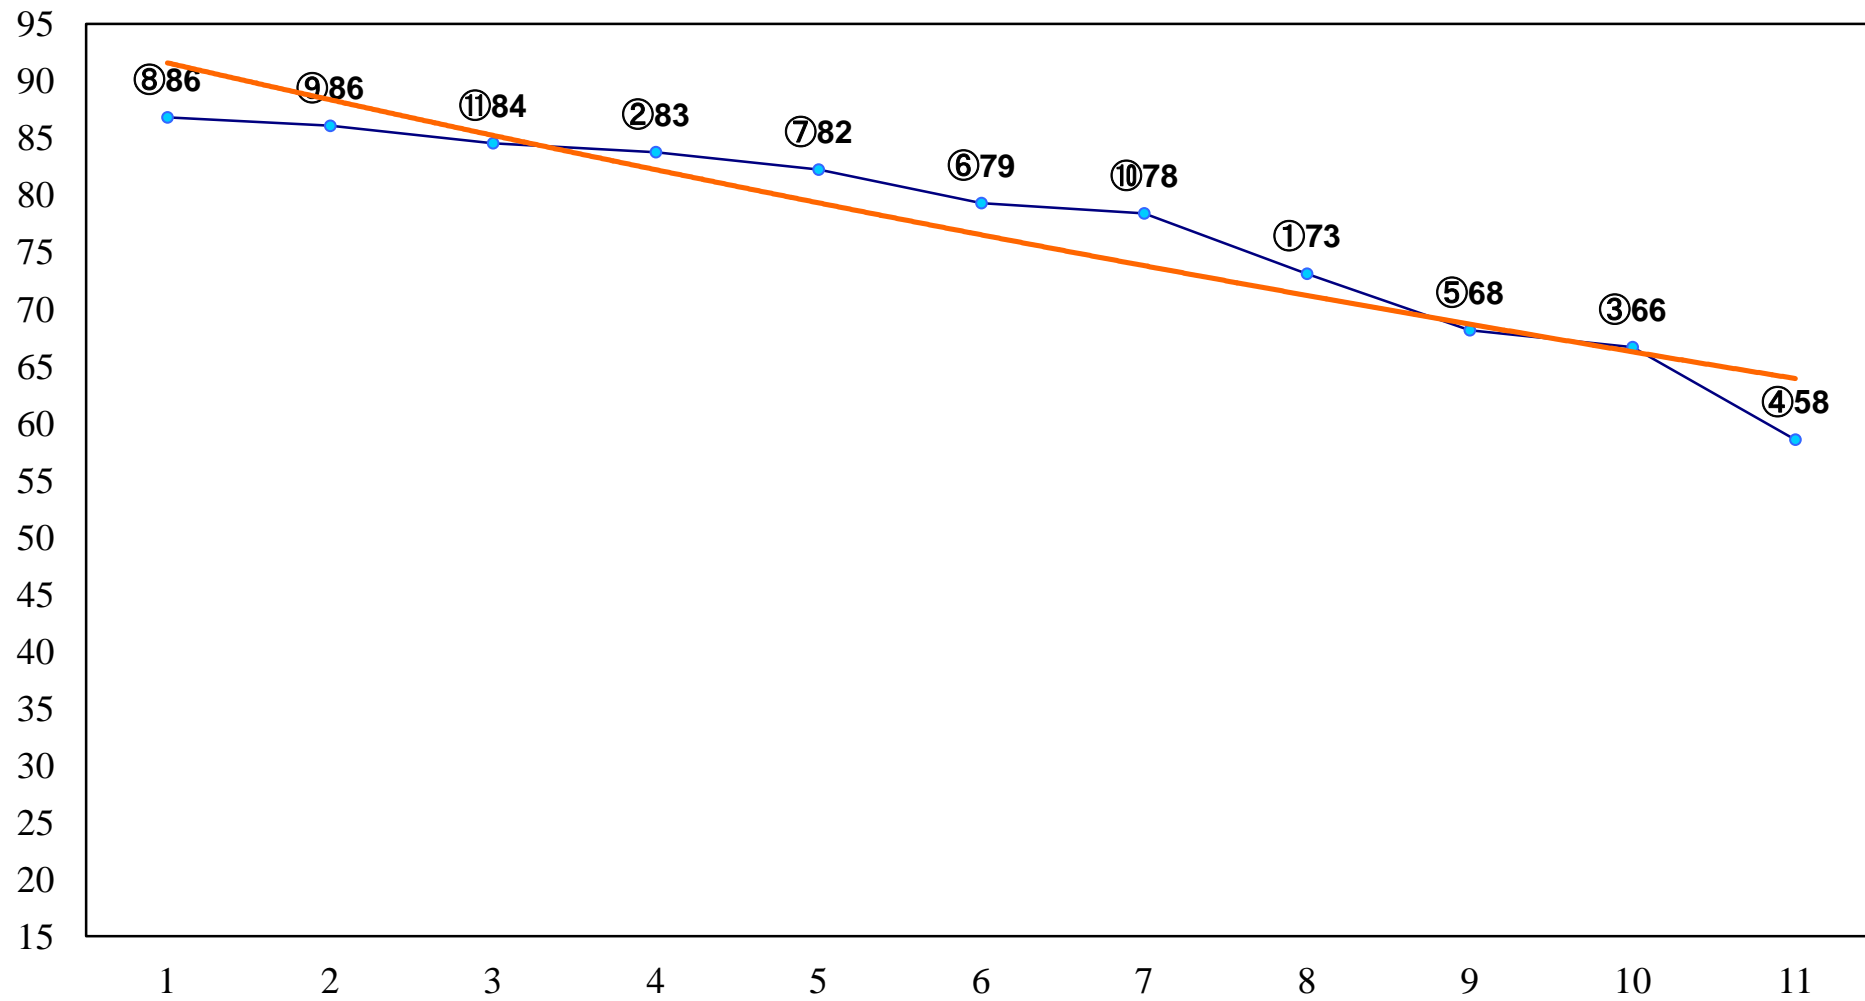

2016年04月01日(金) 川崎競馬 11R 20:50
イースター特別C1ー 左1500m