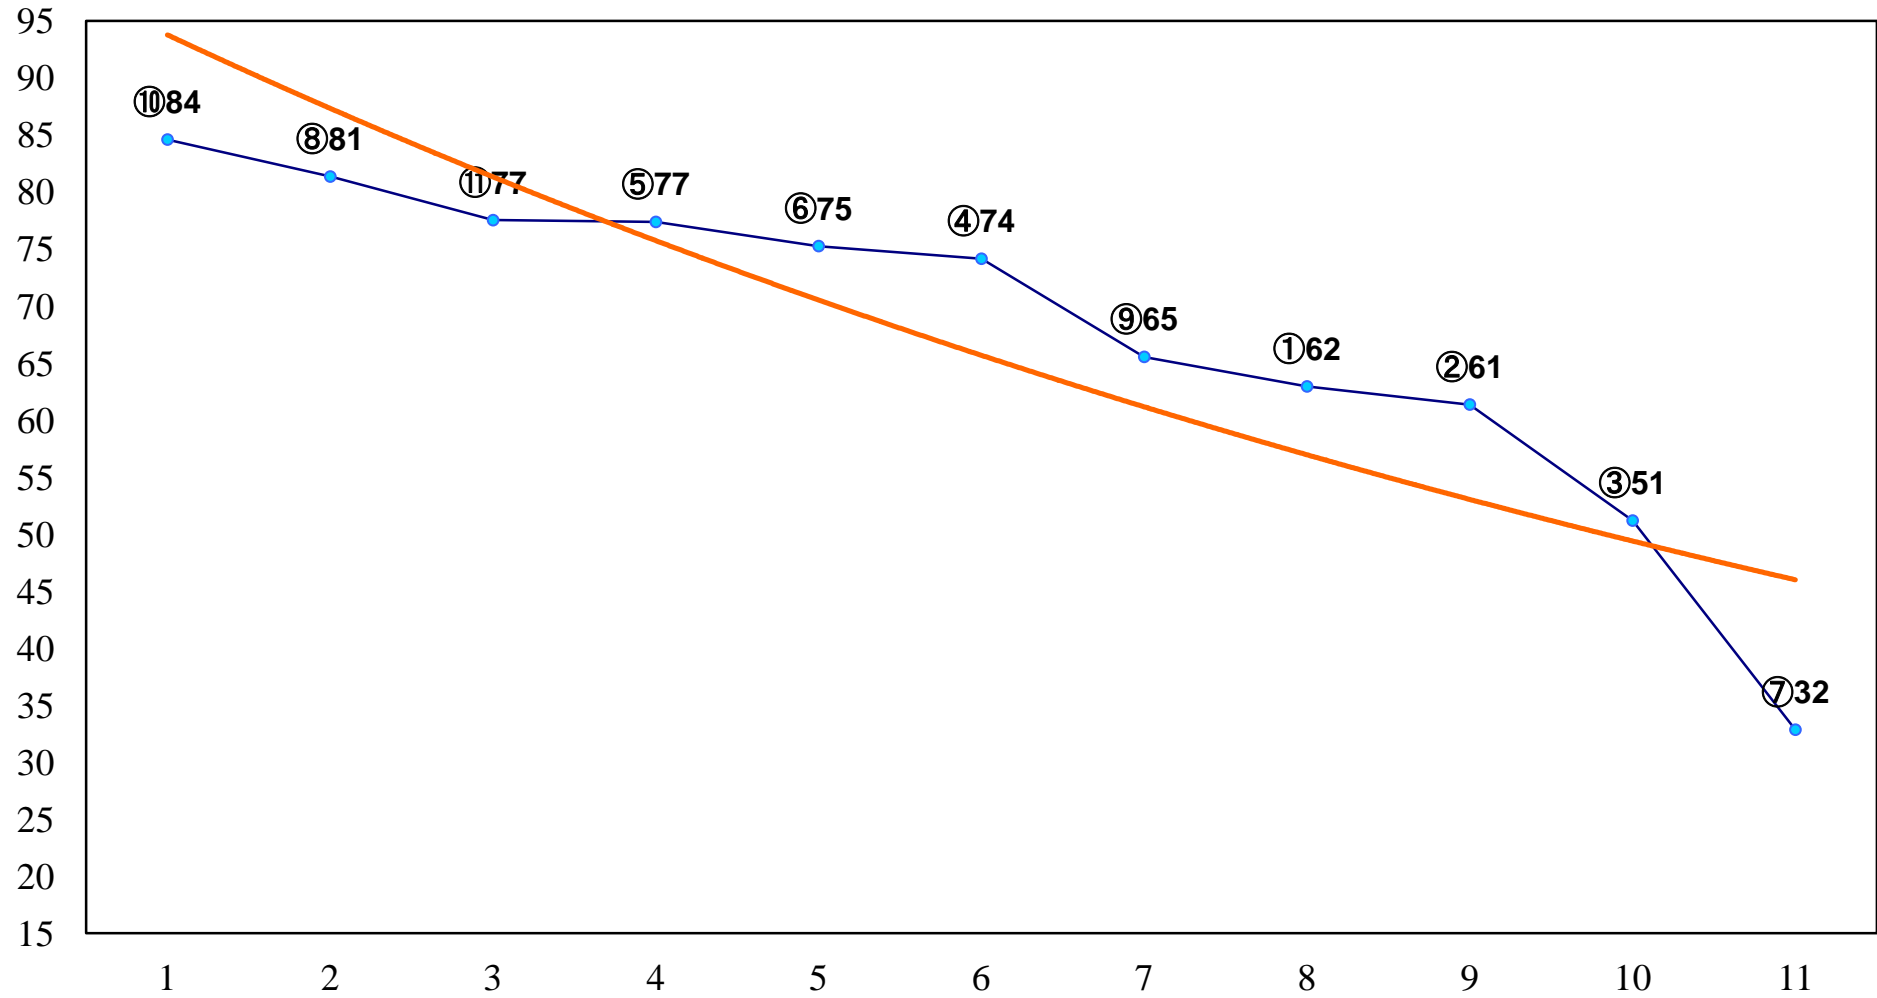

2016年04月01日(金) 川崎競馬 9R 19:40
エイプリル賞B3四 左1600m