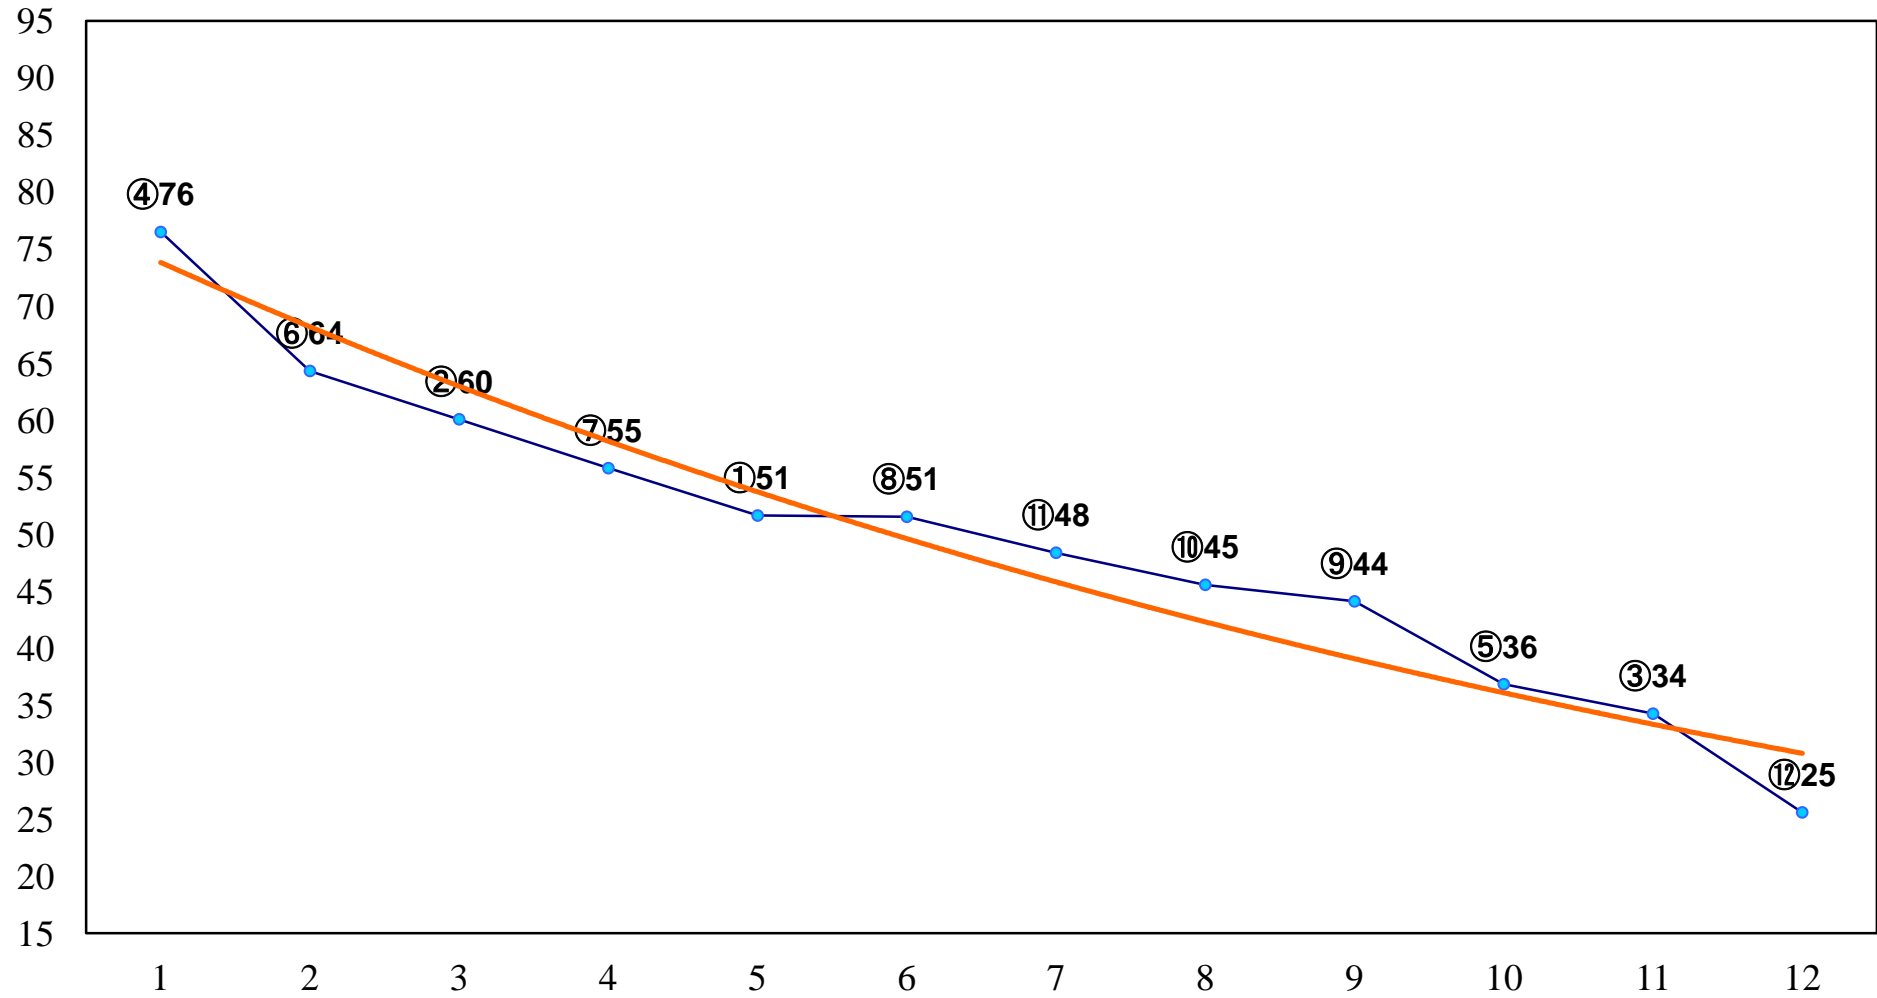

2016年04月01日(金) 川崎競馬 1R 15:30
3歳10 左1400m

2016年04月01日(金) 川崎競馬 2R 16:00
3歳9 左1400m

2016年04月01日(金) 川崎競馬 3R 16:30
C3一 二 三 左1500m

2016年04月01日(金) 川崎競馬 5R 17:30
C3一 二三 左1500m

2016年04月01日(金) 川崎競馬 6R 18:00
イヌワシ賞C3選定馬 左900m