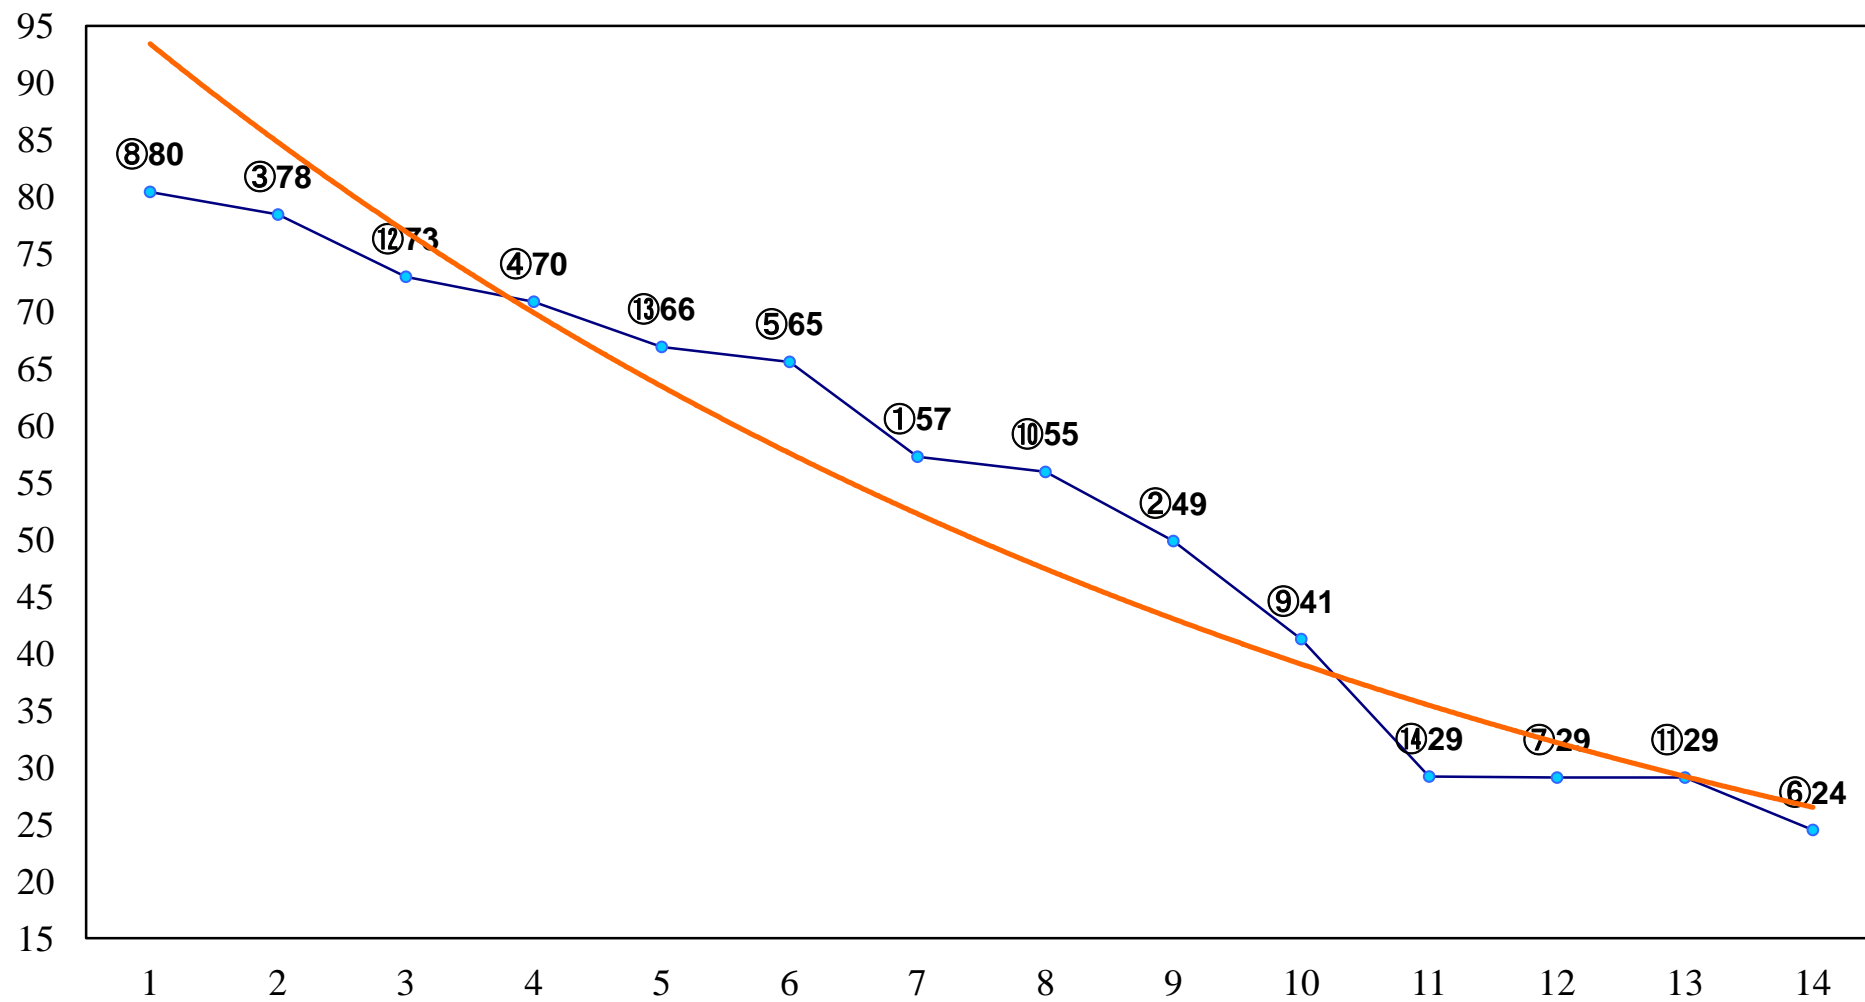

2016年04月01日(金) 川崎競馬 8R 19:05
2016春 川崎ジョッキーズカップC2選 左1600m