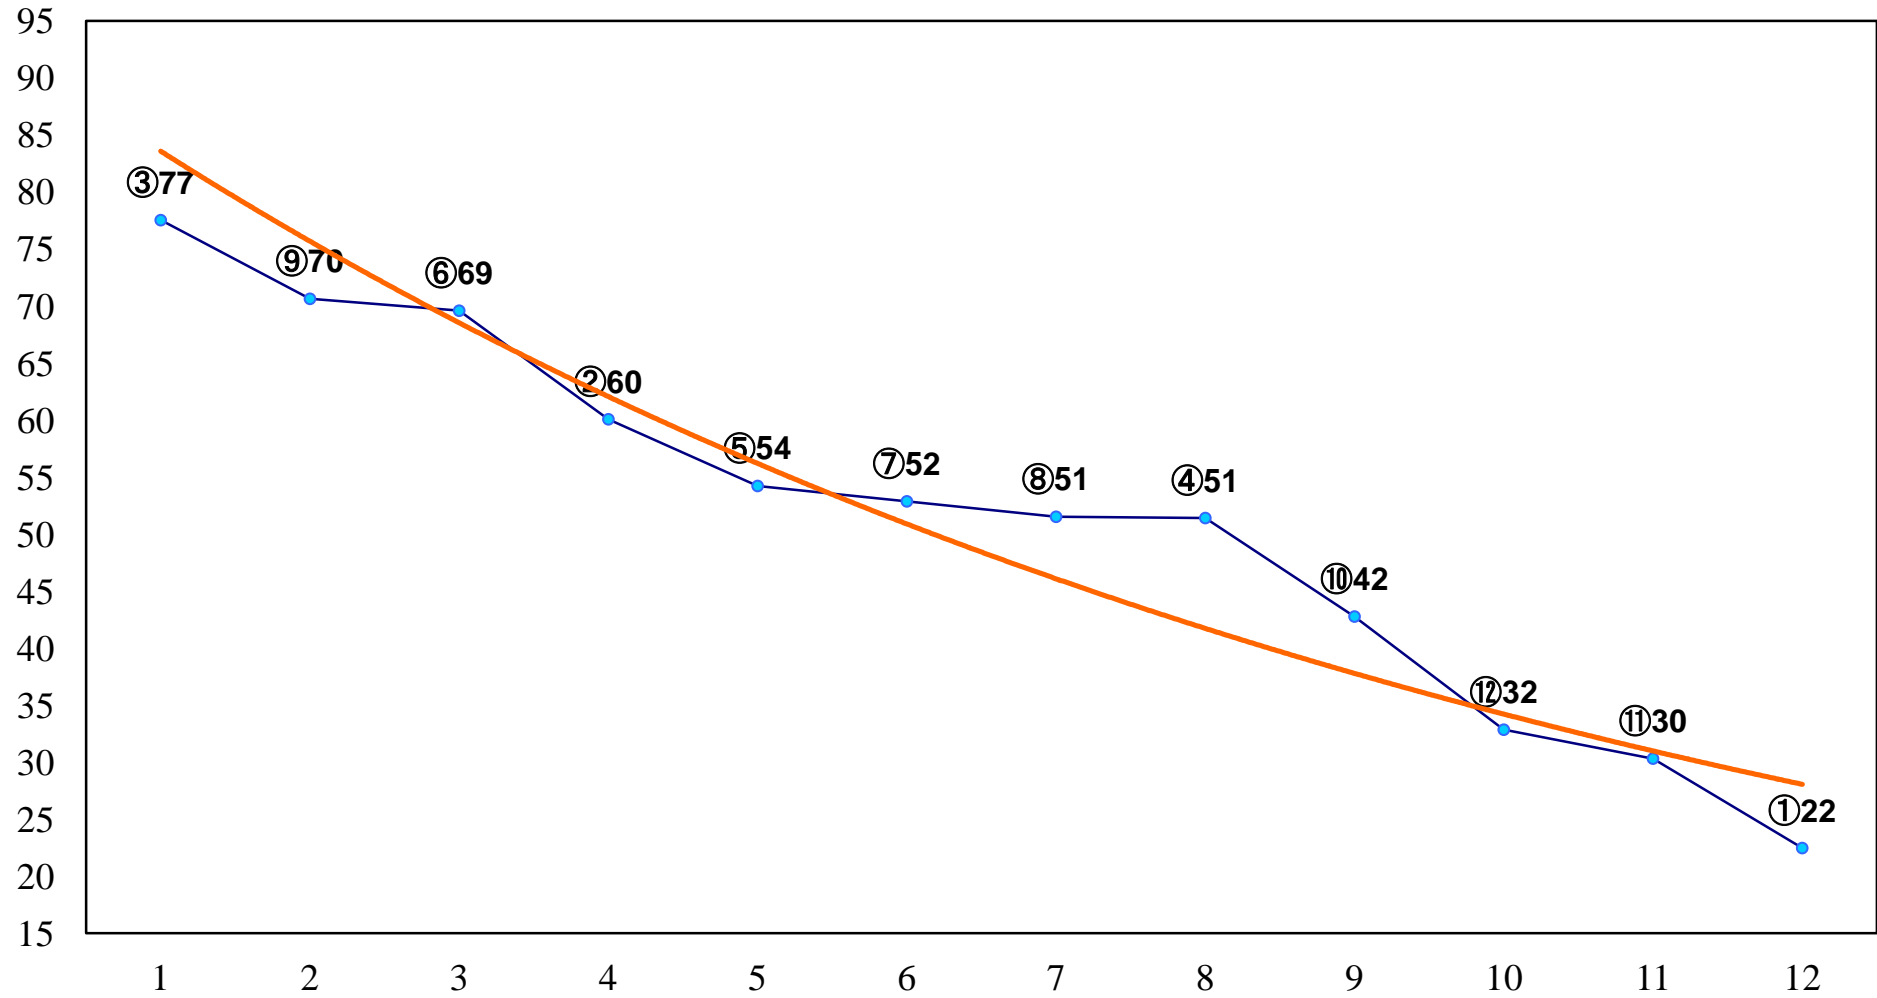

2016年04月01日(金) 川崎競馬 1R 15:30
3歳10 左1400m

2016年04月01日(金) 川崎競馬 2R 16:00
3歳9 左1400m

2016年04月01日(金) 川崎競馬 3R 16:30
C3一 二 三 左1500m

2016年04月01日(金) 川崎競馬 5R 17:30
C3一 二三 左1500m

2016年04月01日(金) 川崎競馬 6R 18:00
イヌワシ賞C3選定馬 左900m