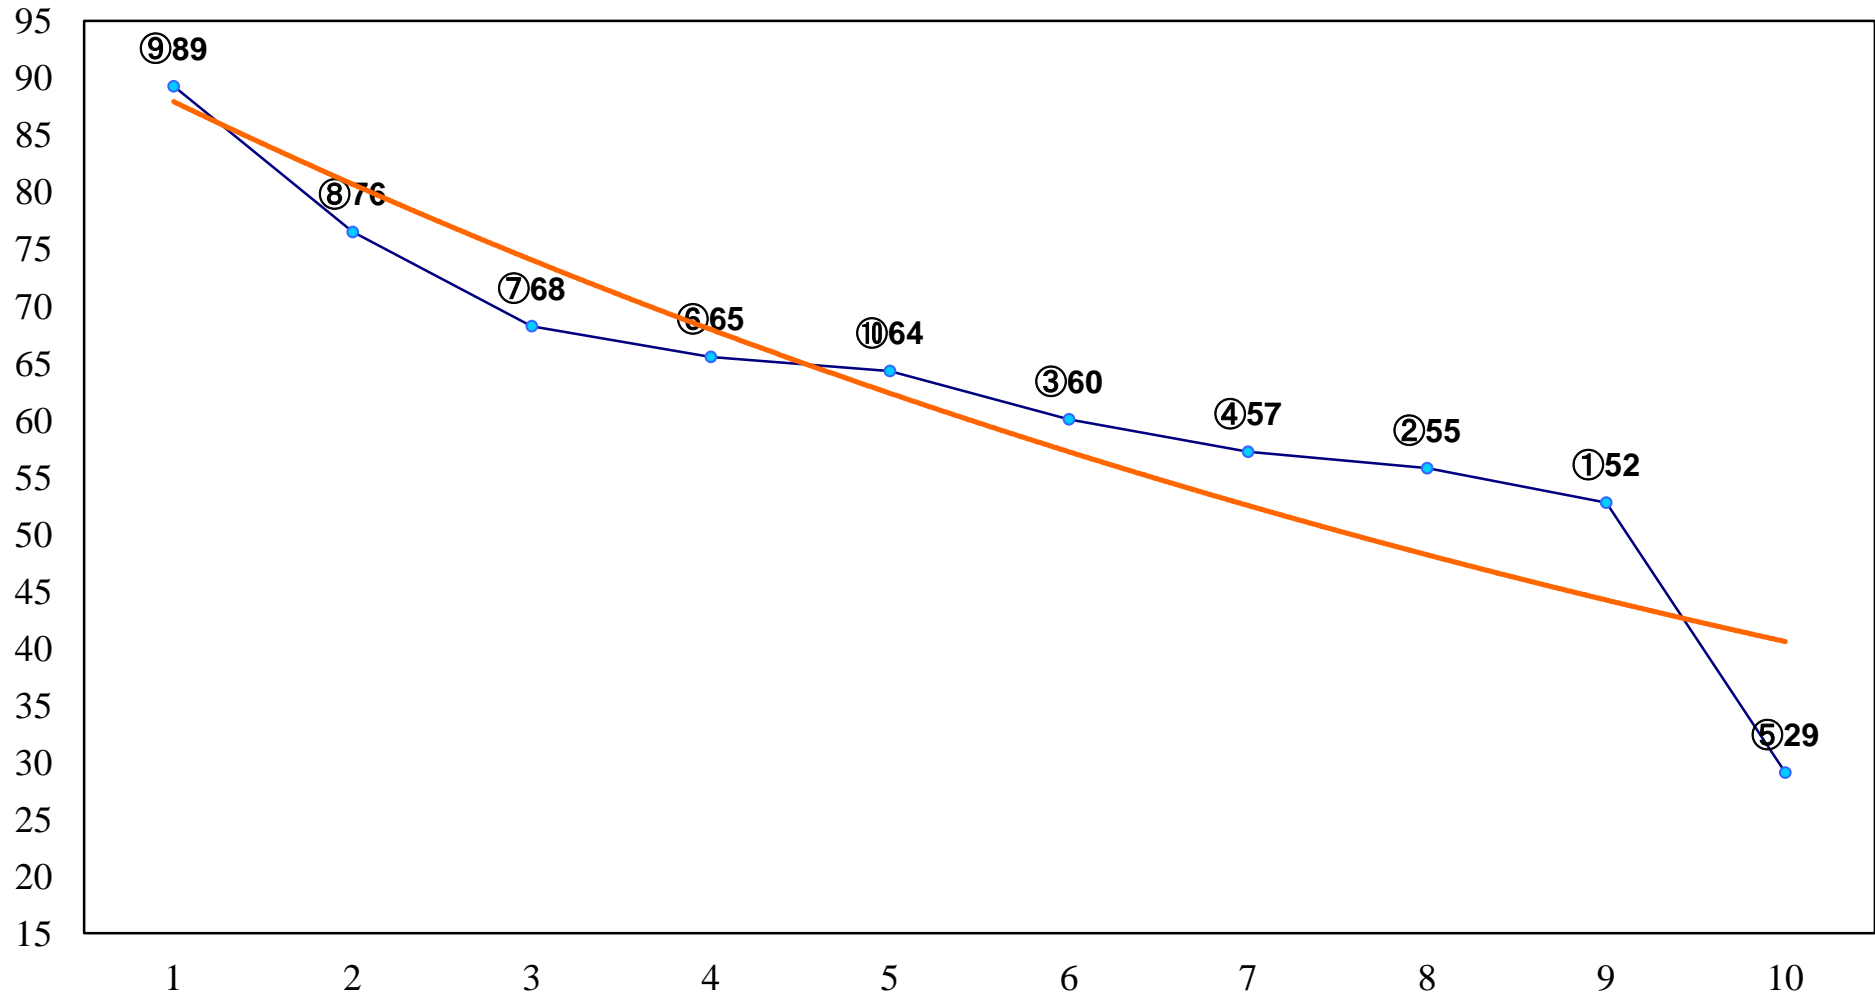

2016年04月01日(金) 川崎競馬 1R 15:30
3歳10 左1400m

2016年04月01日(金) 川崎競馬 2R 16:00
3歳9 左1400m

2016年04月01日(金) 川崎競馬 3R 16:30
C3一 二 三 左1500m

2016年04月01日(金) 川崎競馬 5R 17:30
C3一 二三 左1500m

2016年04月01日(金) 川崎競馬 6R 18:00
イヌワシ賞C3選定馬 左900m