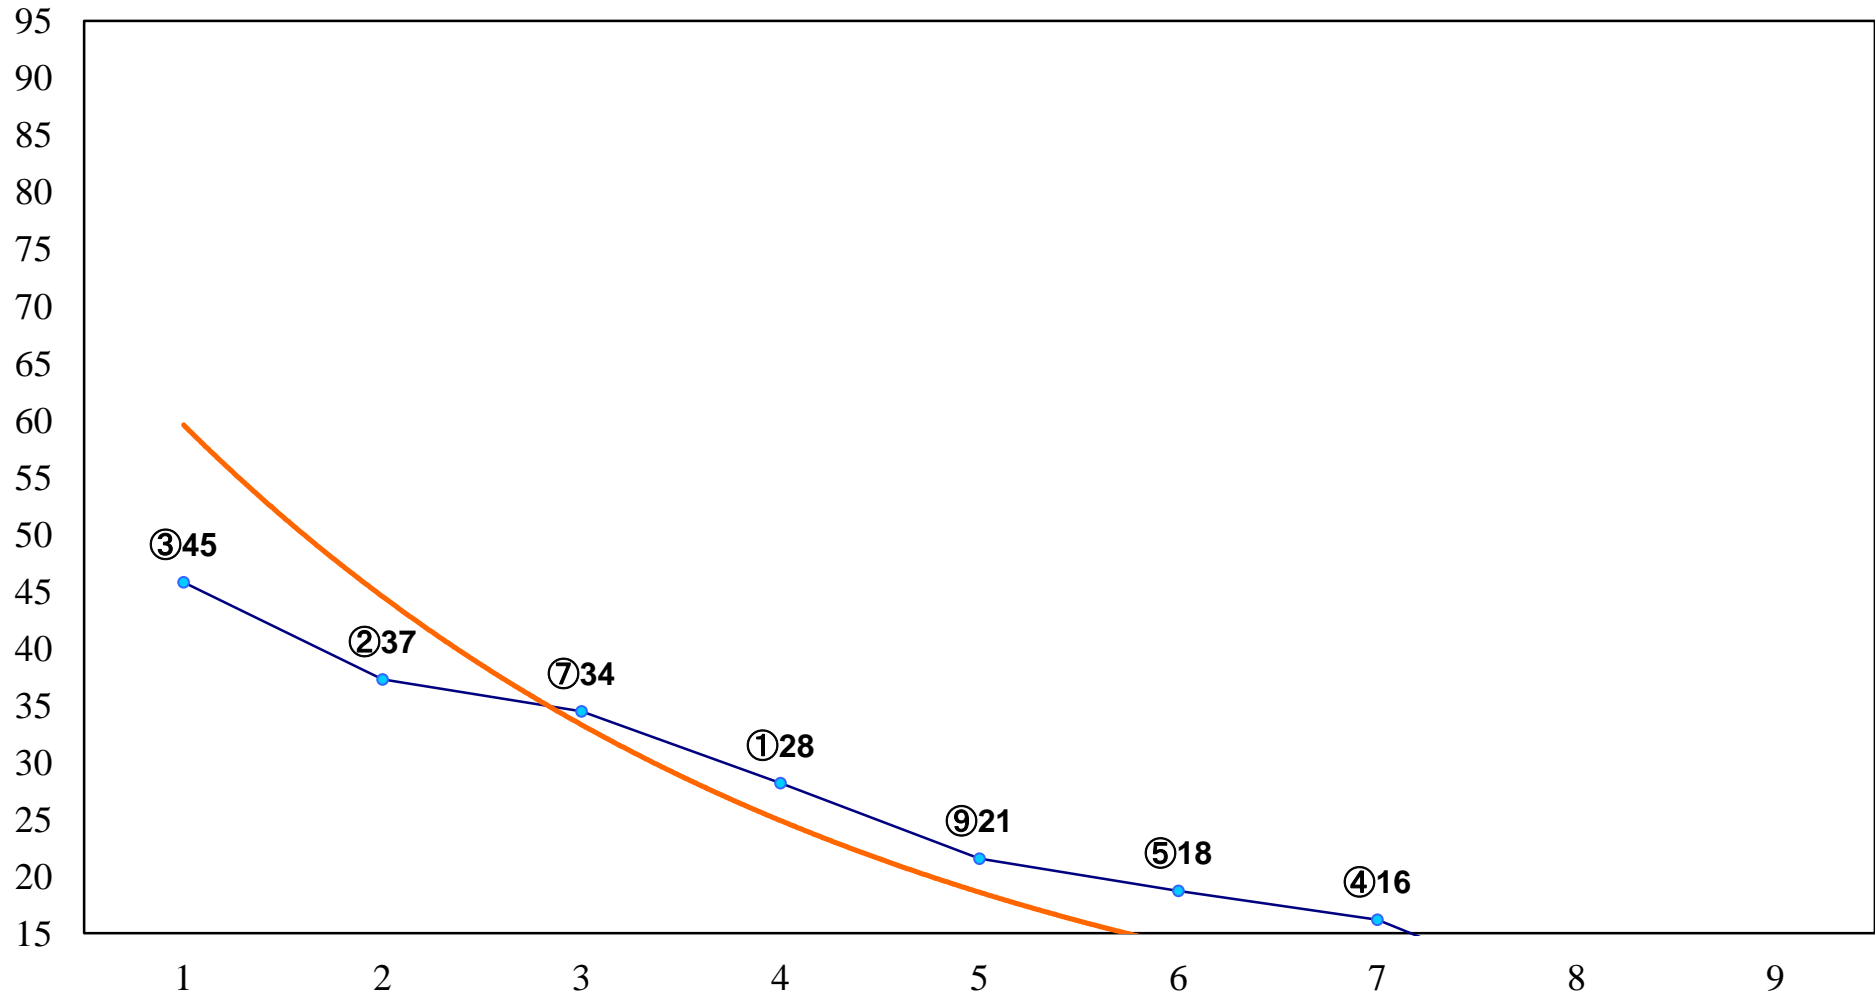

2016年04月01日(金) 川崎競馬 1R 15:30
3歳10 左1400m

2016年04月01日(金) 川崎競馬 2R 16:00
3歳9 左1400m

2016年04月01日(金) 川崎競馬 3R 16:30
C3一 二 三 左1500m

2016年04月01日(金) 川崎競馬 5R 17:30
C3一 二三 左1500m

2016年04月01日(金) 川崎競馬 6R 18:00
イヌワシ賞C3選定馬 左900m