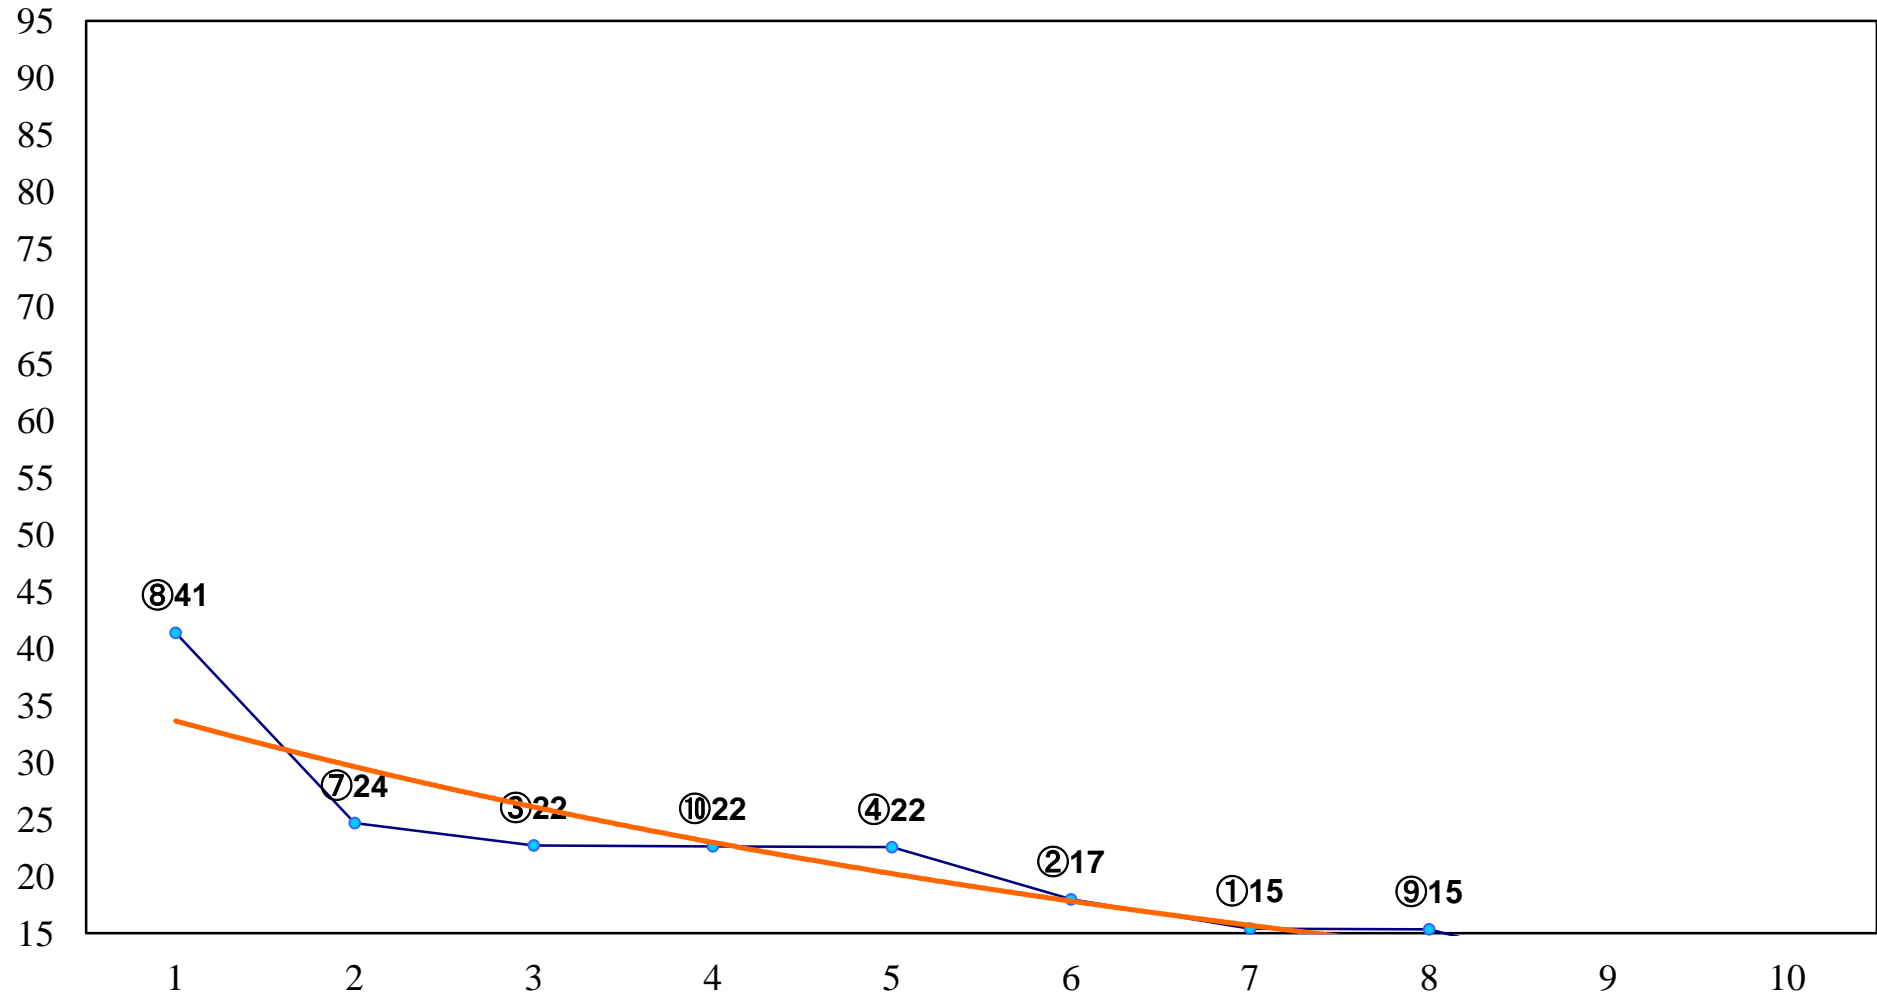

2016年04月01日(金) 川崎競馬 1R 15:30
3歳10 左1400m

2016年04月01日(金) 川崎競馬 2R 16:00
3歳9 左1400m

2016年04月01日(金) 川崎競馬 3R 16:30
C3一 二 三 左1500m

2016年04月01日(金) 川崎競馬 5R 17:30
C3一 二三 左1500m

2016年04月01日(金) 川崎競馬 6R 18:00
イヌワシ賞C3選定馬 左900m