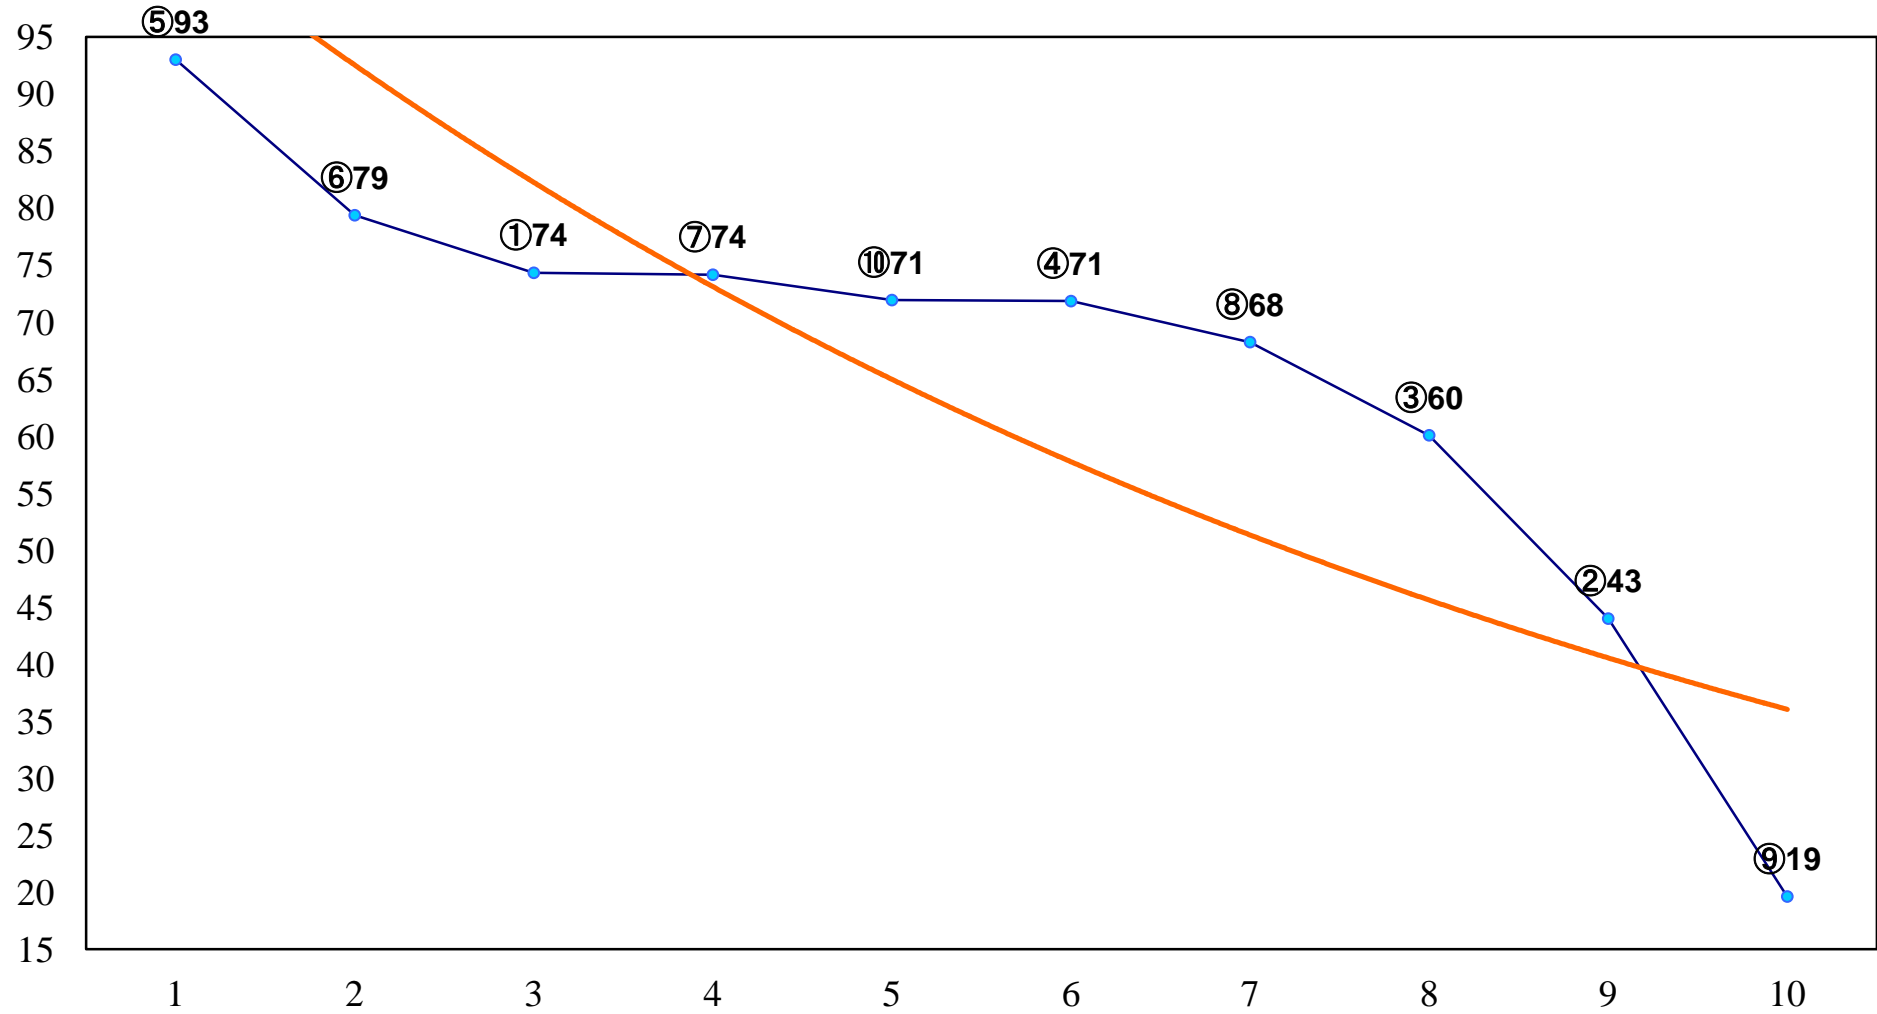

2016年04月01日(金) 川崎競馬 7R 18:30
山吹特別C2三 左1500m