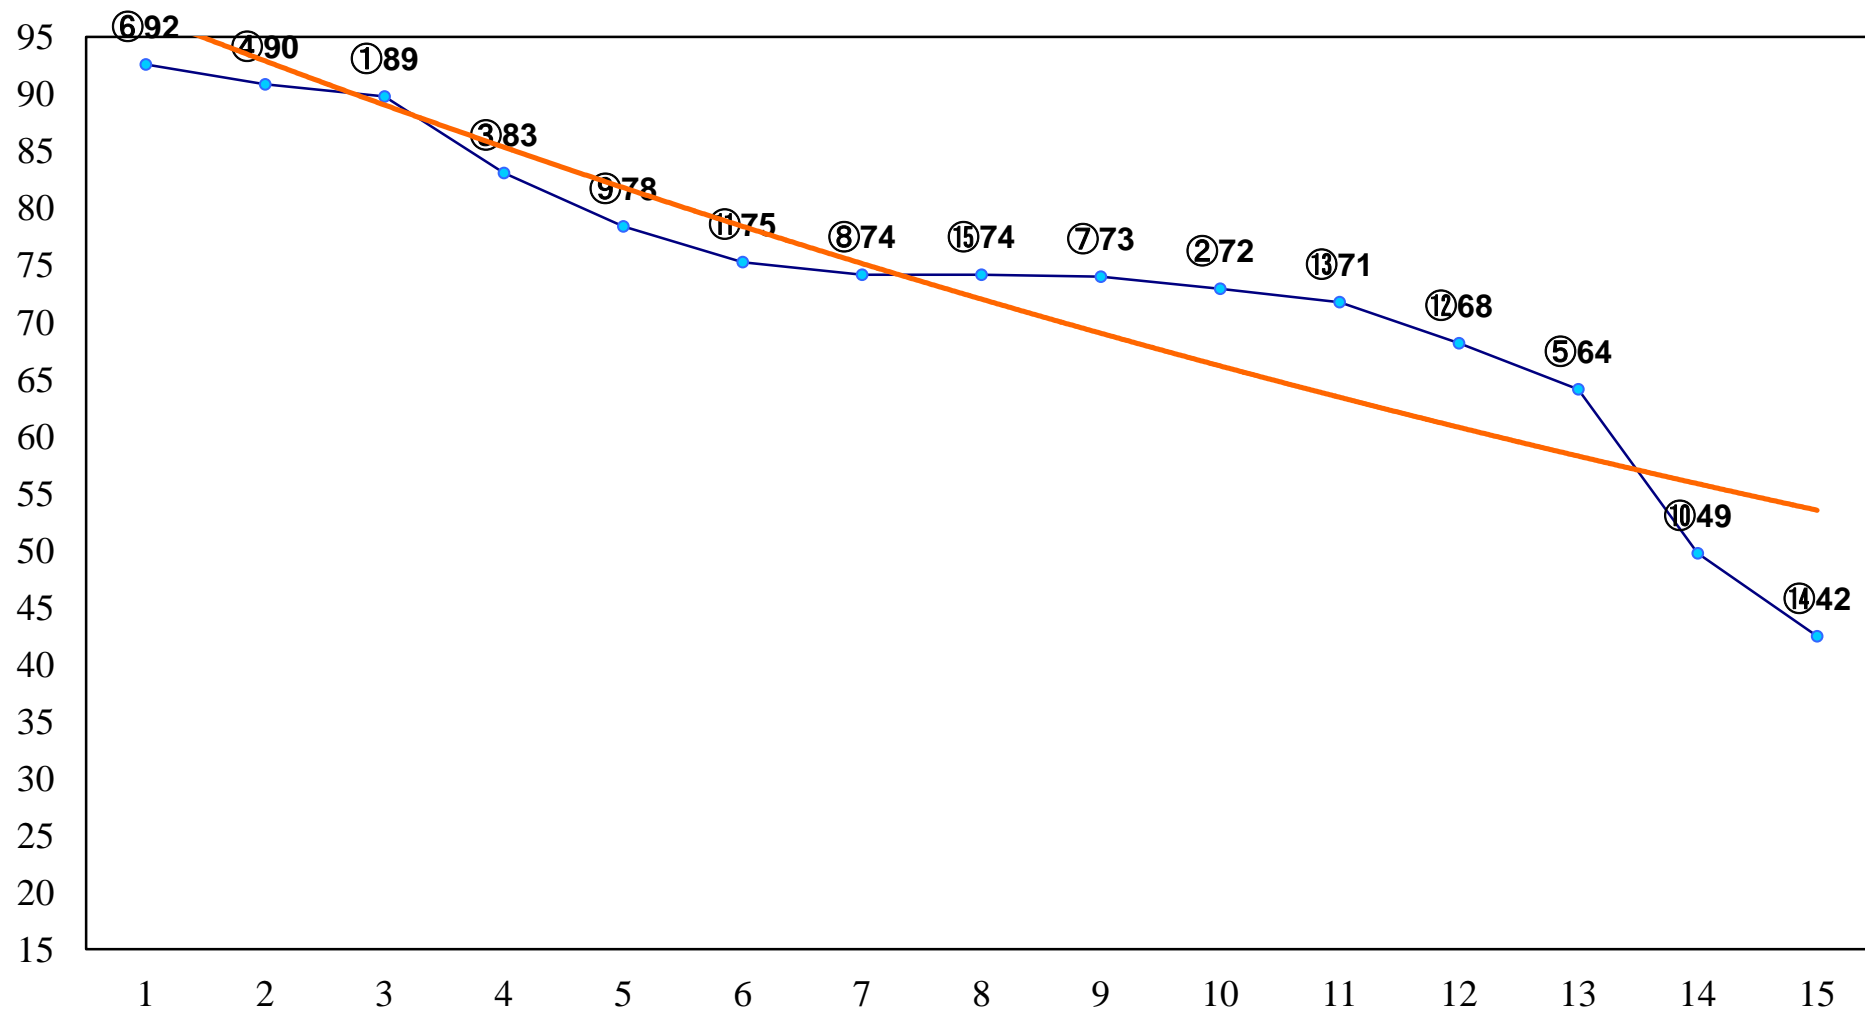

2016年04月04日(月) 大井競馬 6R 17:30
3歳30万円以下 右1400m

2016年04月04日(月) 大井競馬 7R 18:00
3歳75万円以下 右1200m

2016年04月04日(月) 大井競馬 8R 18:30
3歳75万円以下 右1500m

2016年04月04日(月) 大井競馬 9R 19:05
C2四五 右1600m

2016年04月04日(月) 大井競馬 10R 19:40
六分儀座特別C2一選抜 右1600m