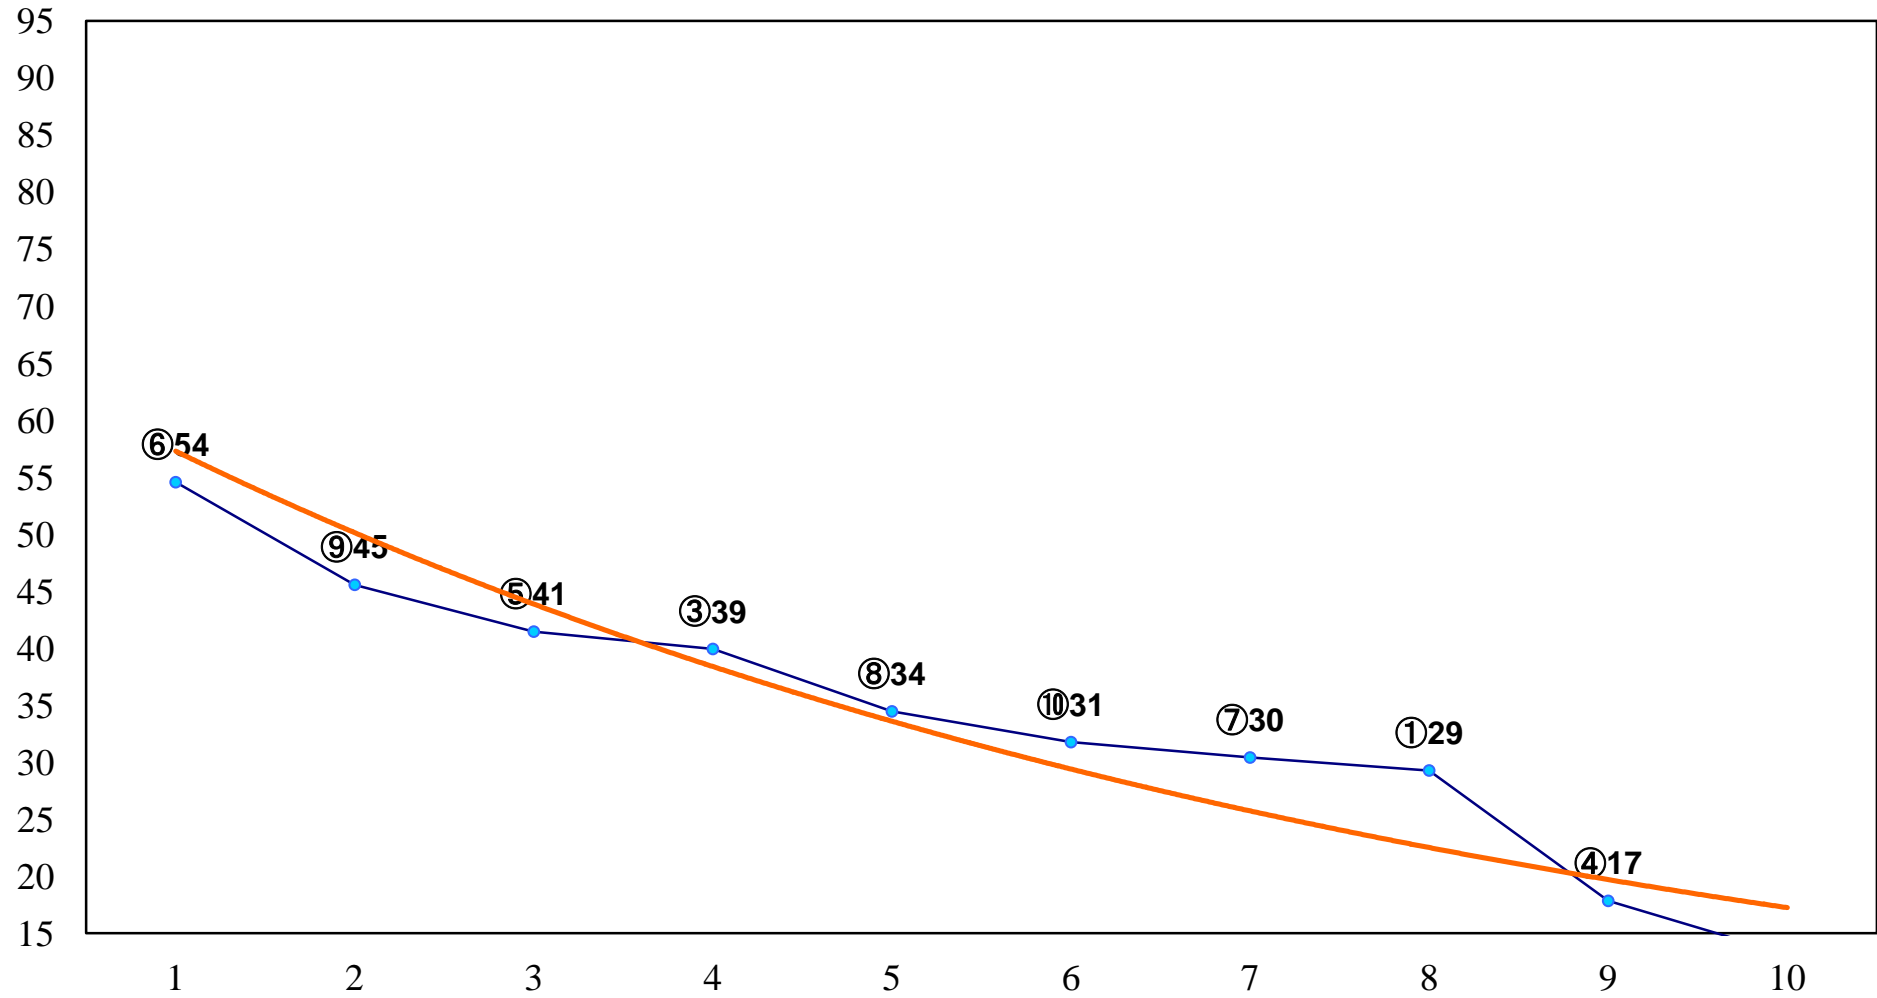

2016年04月04日(月) 大井競馬 6R 17:30
3歳30万円以下 右1400m

2016年04月04日(月) 大井競馬 7R 18:00
3歳75万円以下 右1200m

2016年04月04日(月) 大井競馬 8R 18:30
3歳75万円以下 右1500m

2016年04月04日(月) 大井競馬 9R 19:05
C2四五 右1600m

2016年04月04日(月) 大井競馬 10R 19:40
六分儀座特別C2一選抜 右1600m