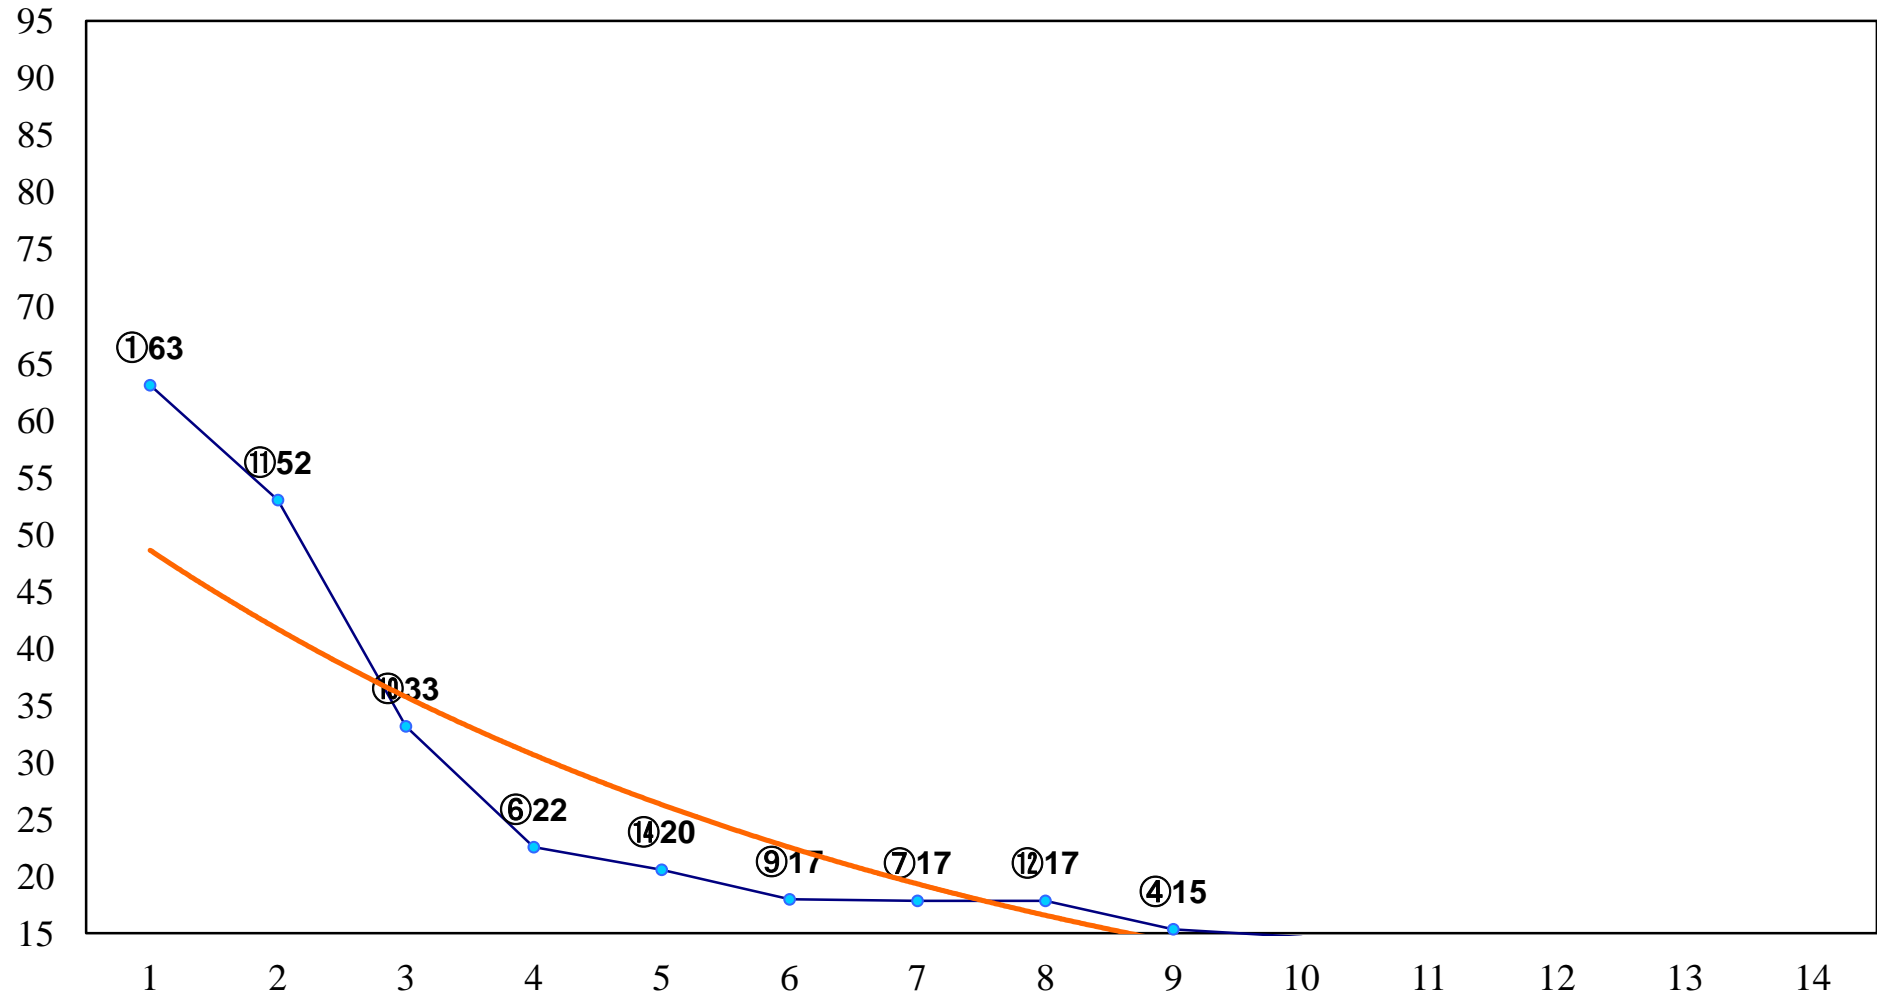

2016年04月04日(月) 大井競馬 6R 17:30
3歳30万円以下 右1400m

2016年04月04日(月) 大井競馬 7R 18:00
3歳75万円以下 右1200m

2016年04月04日(月) 大井競馬 8R 18:30
3歳75万円以下 右1500m

2016年04月04日(月) 大井競馬 9R 19:05
C2四五 右1600m

2016年04月04日(月) 大井競馬 10R 19:40
六分儀座特別C2一選抜 右1600m