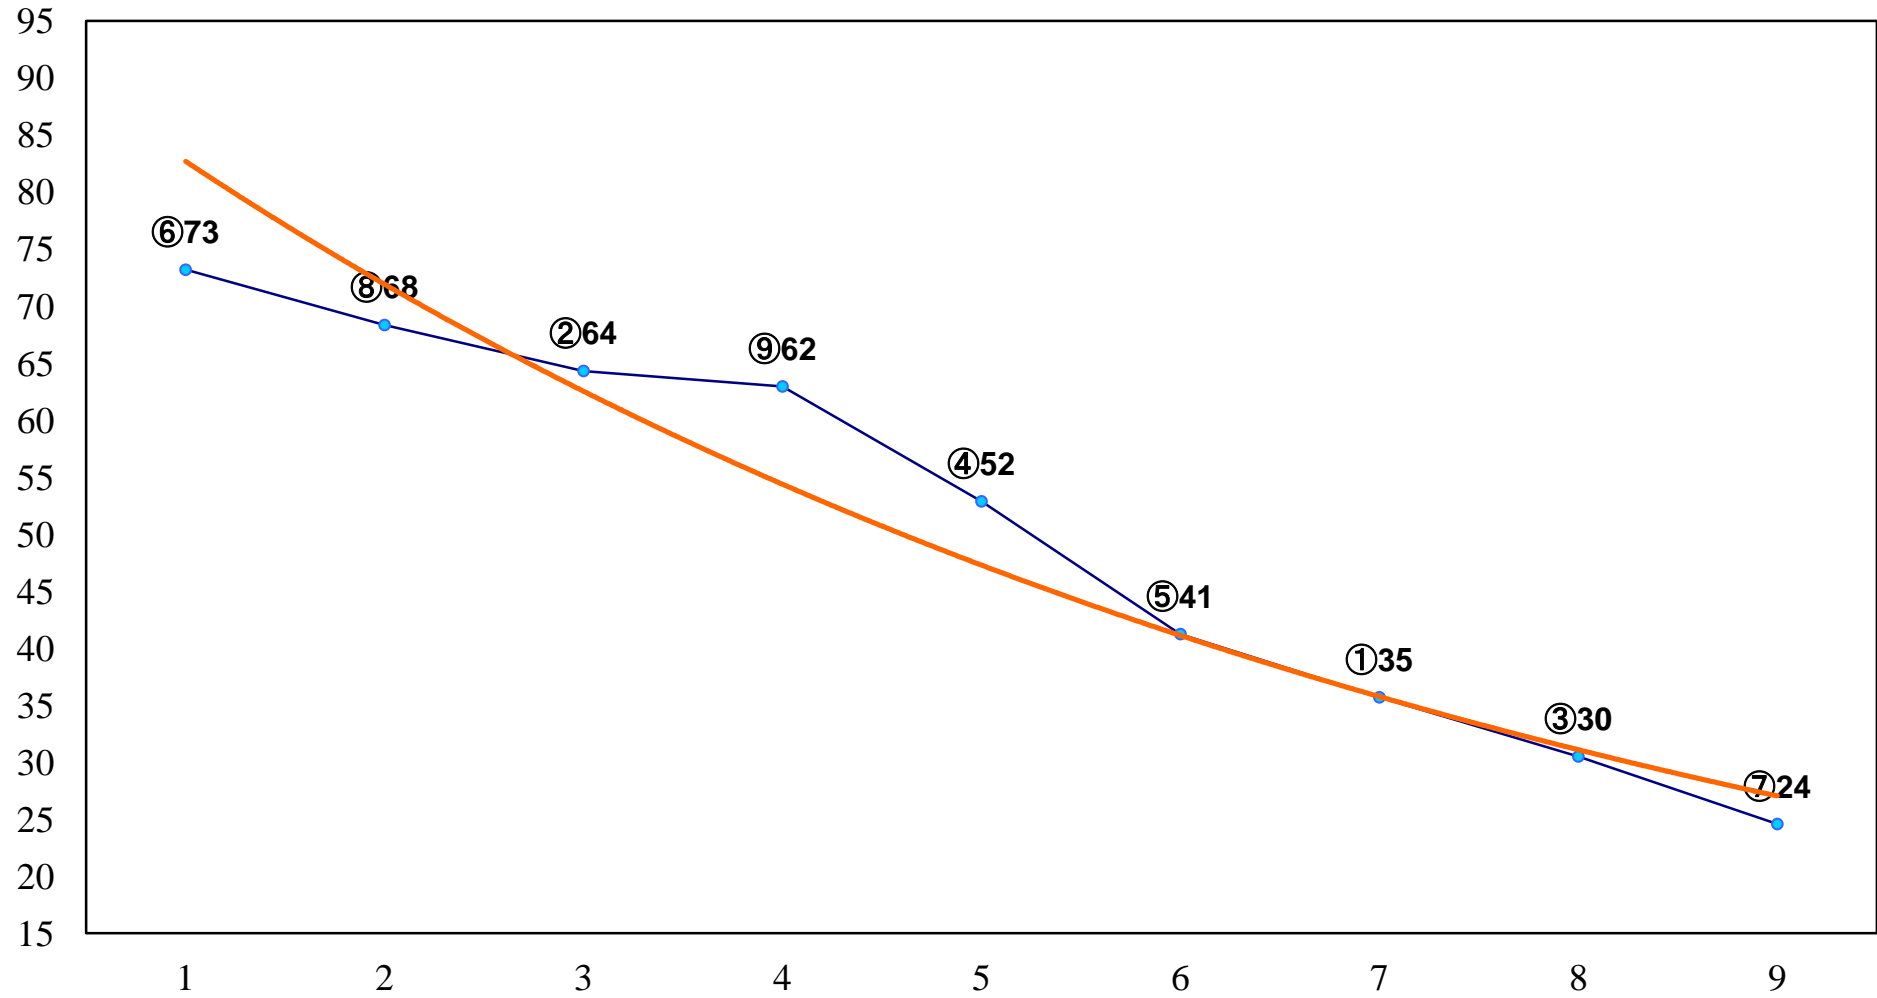

2016年04月04日(月) 大井競馬 4R 16:25
C3十二 十三 十四 右1500m