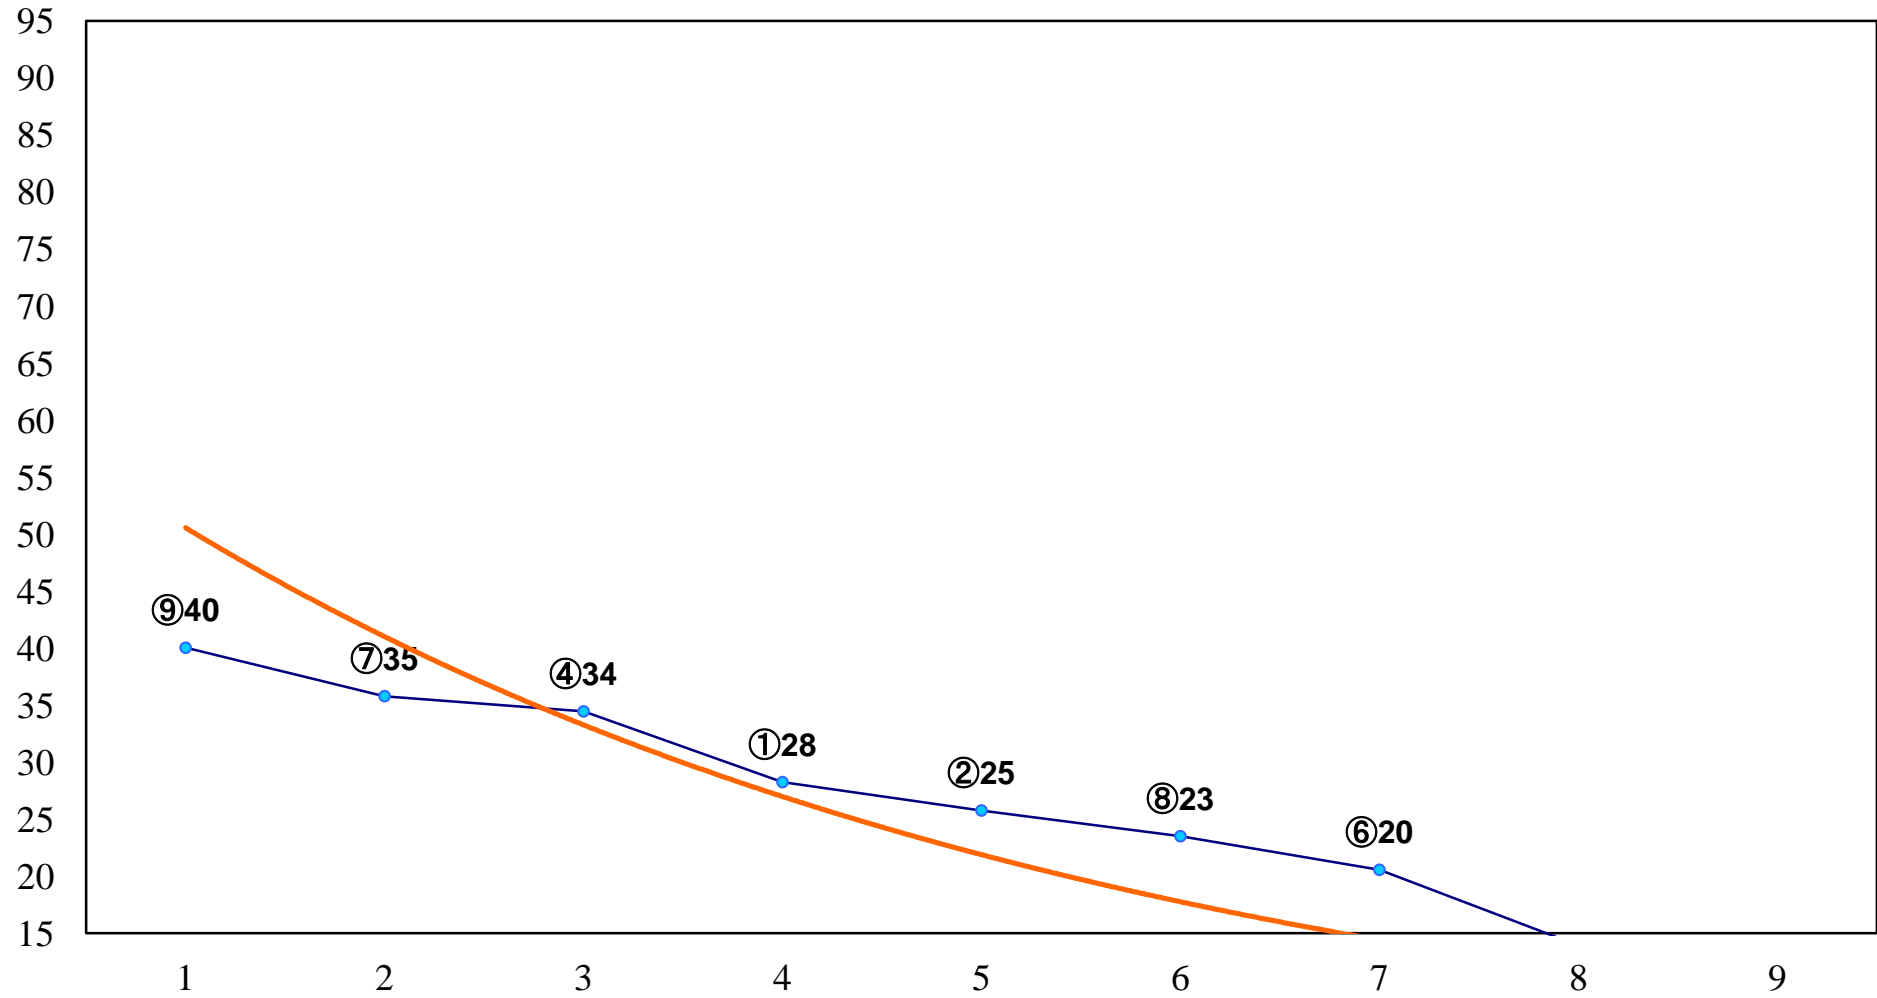

2016年04月04日(月) 大井競馬 6R 17:30
3歳30万円以下 右1400m

2016年04月04日(月) 大井競馬 7R 18:00
3歳75万円以下 右1200m

2016年04月04日(月) 大井競馬 8R 18:30
3歳75万円以下 右1500m

2016年04月04日(月) 大井競馬 9R 19:05
C2四五 右1600m

2016年04月04日(月) 大井競馬 10R 19:40
六分儀座特別C2一選抜 右1600m