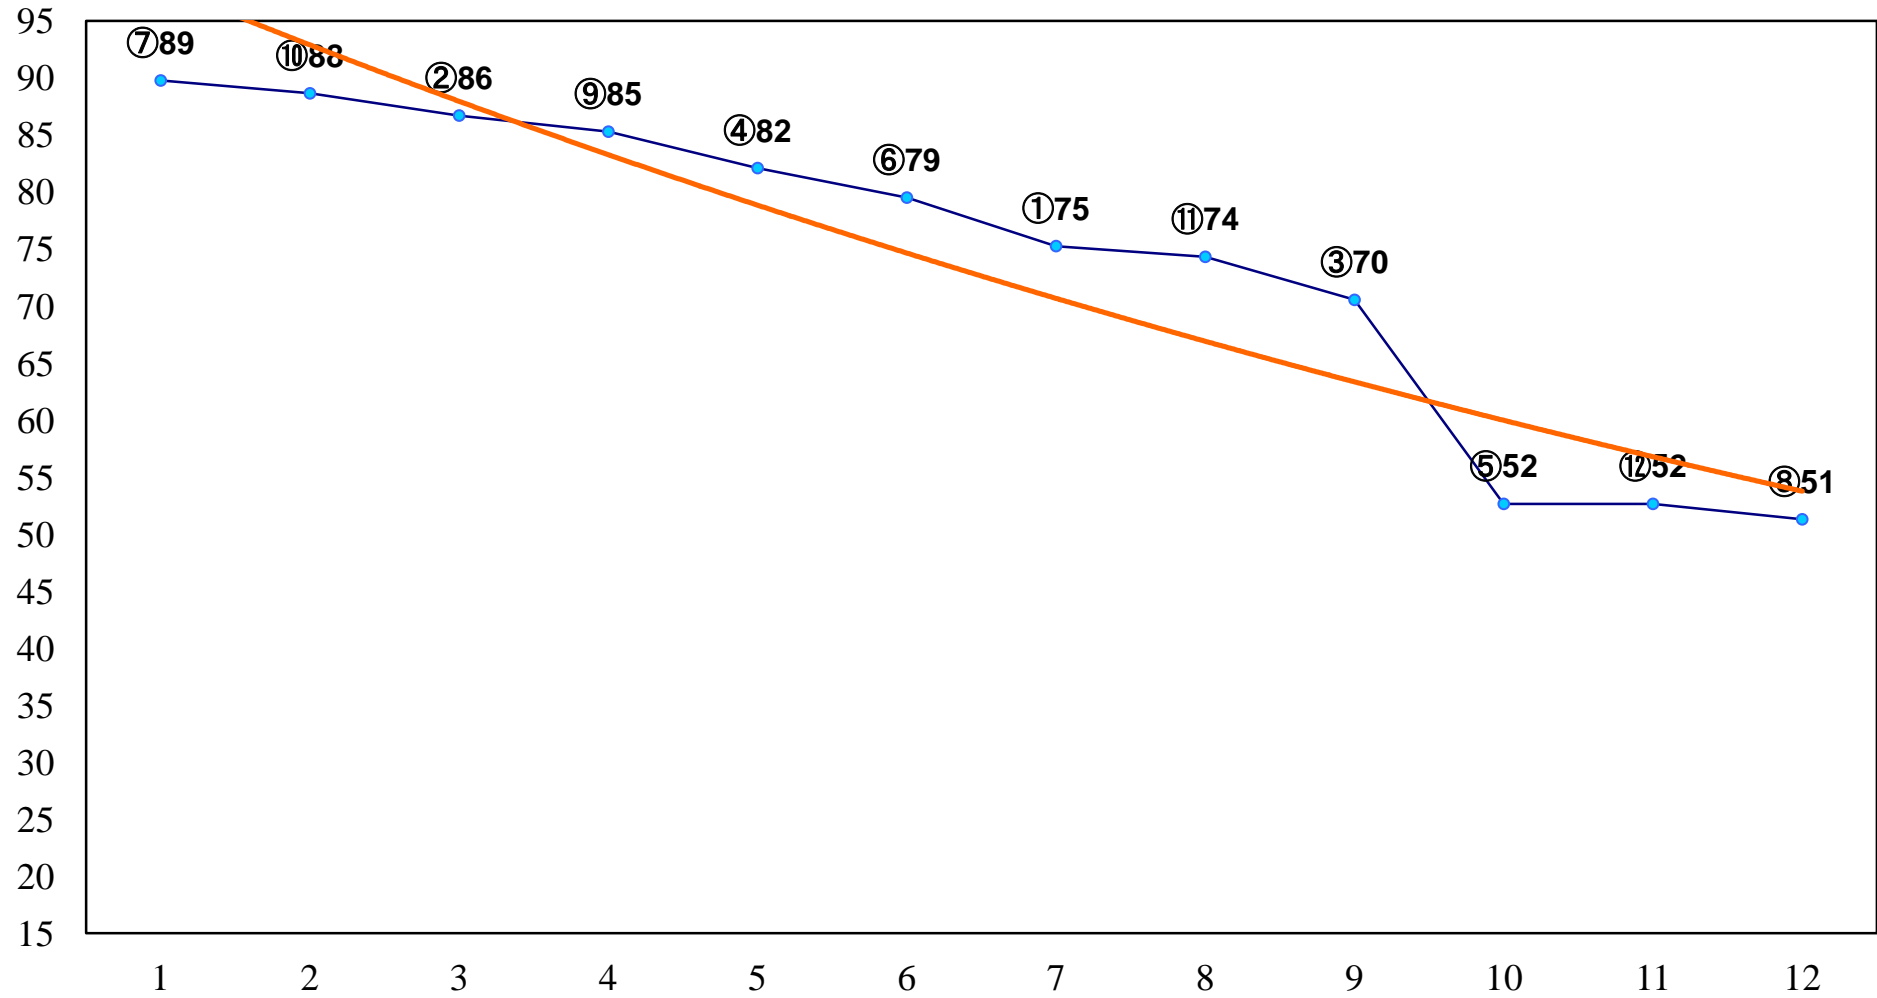

2016年04月04日(月) 大井競馬 12R 20:50
りょうけん座特別C1三選抜 右1200m

2016年04月04日(月) 大井競馬 11R 20:15
ポインタース賞B3三選抜特別 右1800m