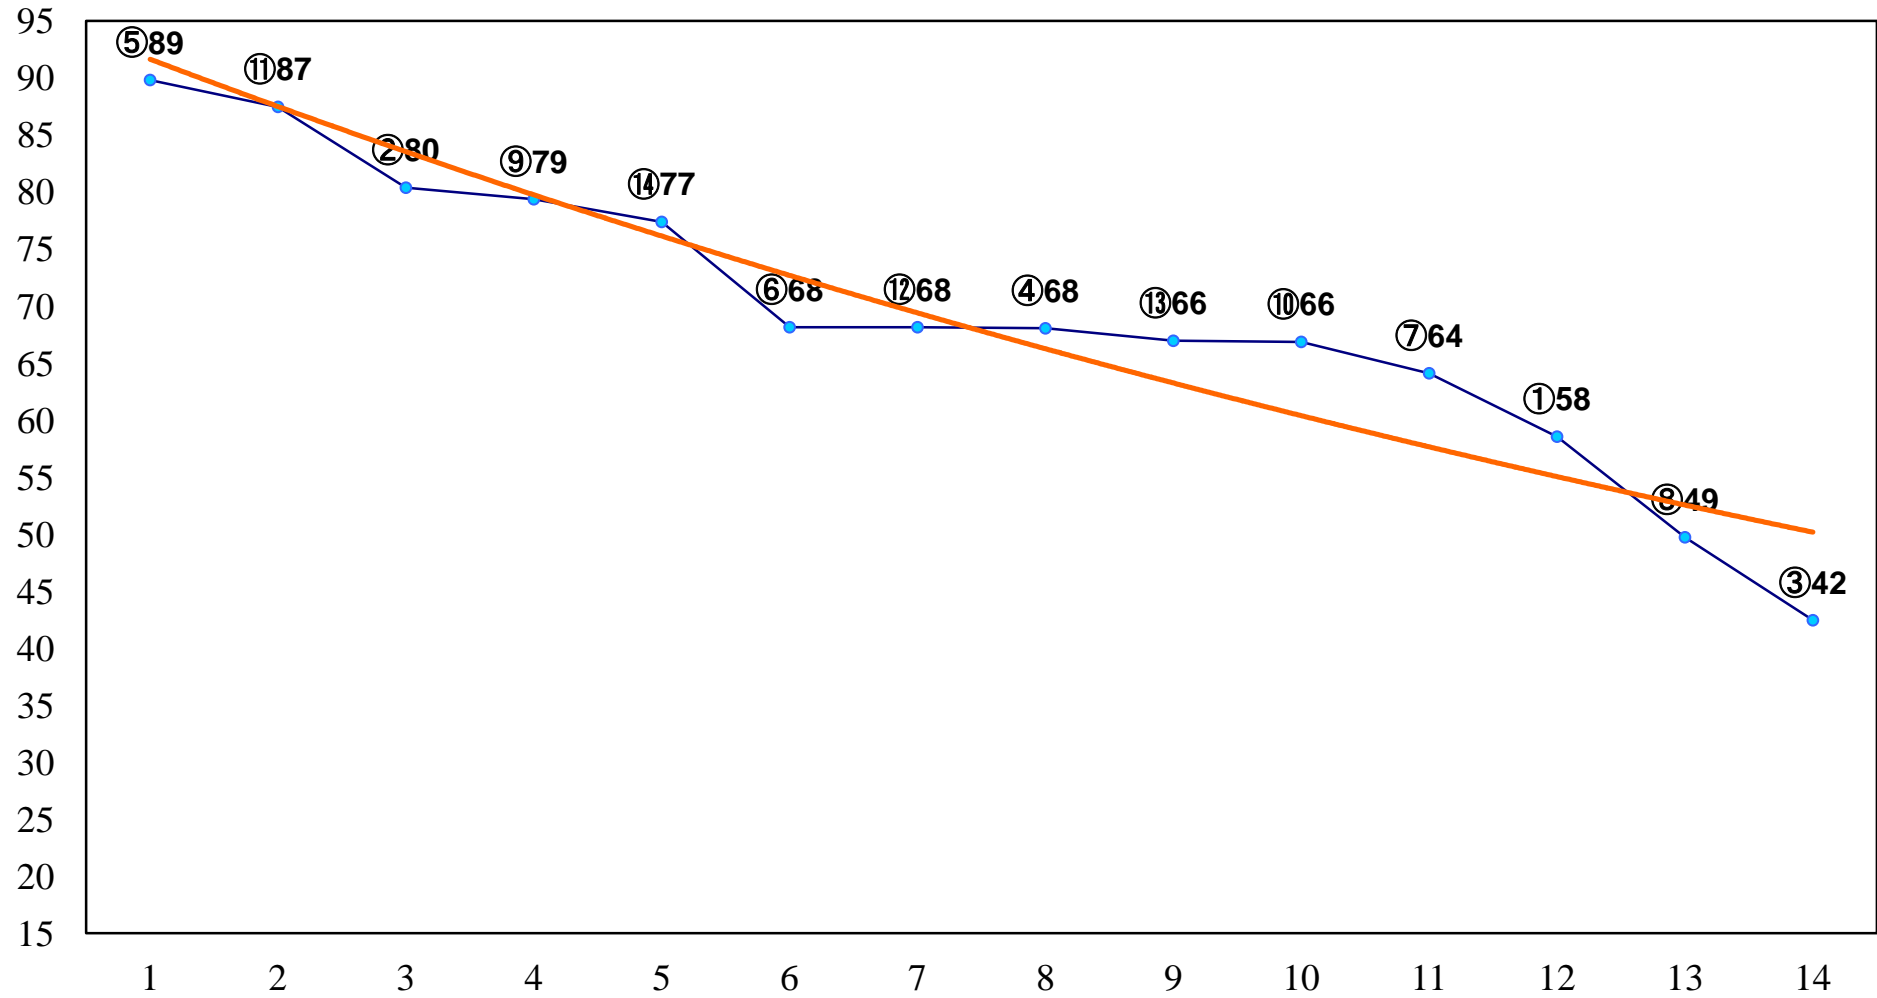

2016年04月04日(月) 大井競馬 6R 17:30
3歳30万円以下 右1400m

2016年04月04日(月) 大井競馬 7R 18:00
3歳75万円以下 右1200m

2016年04月04日(月) 大井競馬 8R 18:30
3歳75万円以下 右1500m

2016年04月04日(月) 大井競馬 9R 19:05
C2四五 右1600m

2016年04月04日(月) 大井競馬 10R 19:40
六分儀座特別C2一選抜 右1600m