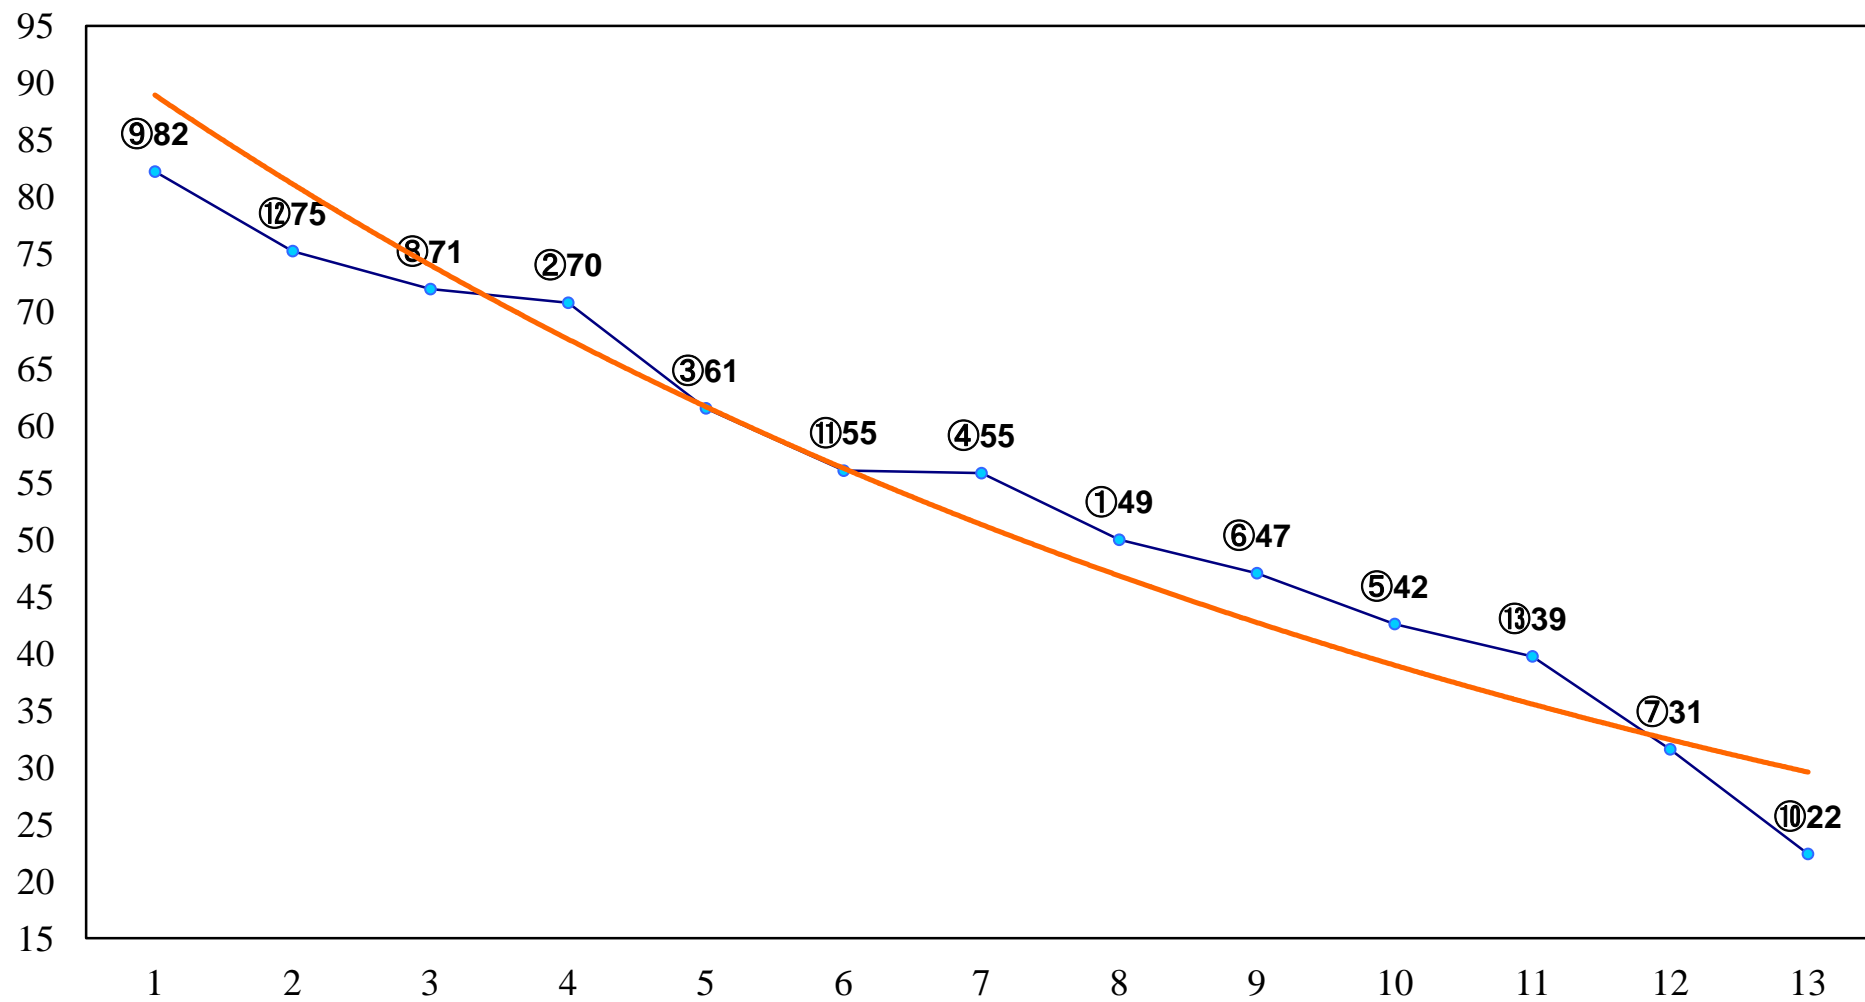

2016年04月04日(月) 大井競馬 3R 15:55
C3十二 十三 十四 右1400m

2016年04月04日(月) 大井競馬 2R 15:25
C3十二 十三 十四 右1200m