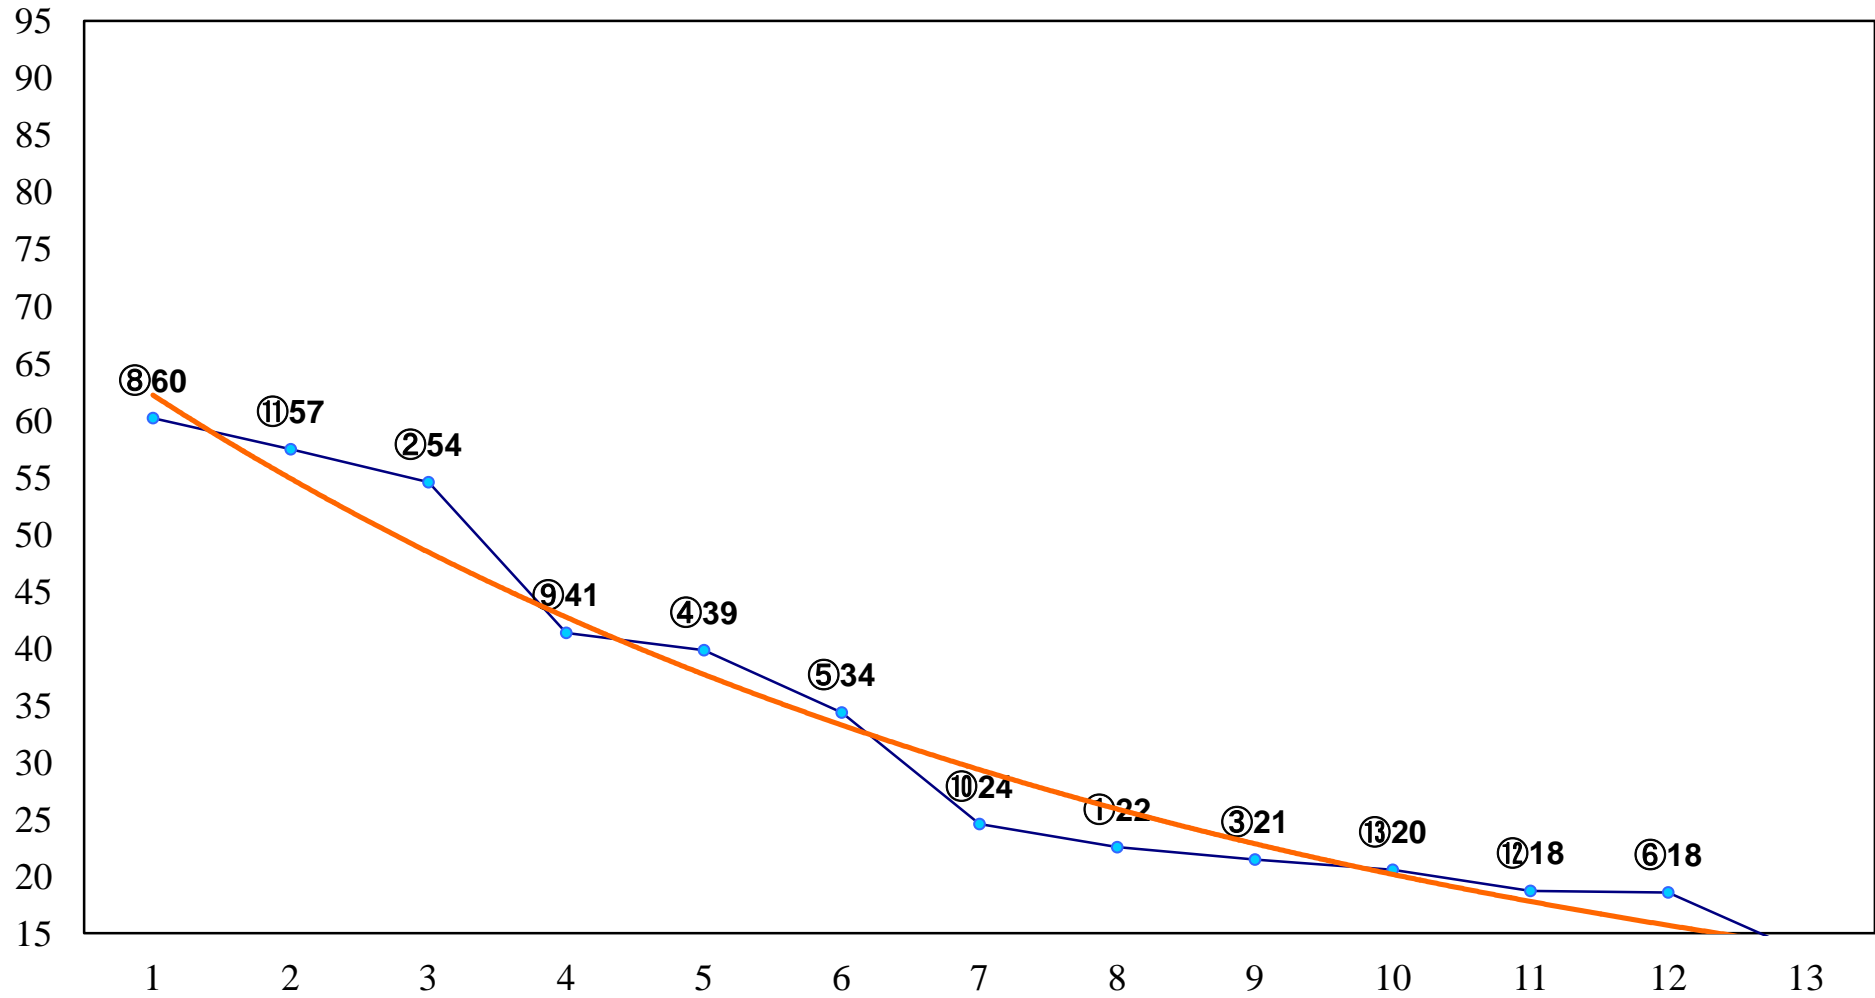

2016年04月04日(月) 大井競馬 6R 17:30
3歳30万円以下 右1400m

2016年04月04日(月) 大井競馬 7R 18:00
3歳75万円以下 右1200m

2016年04月04日(月) 大井競馬 8R 18:30
3歳75万円以下 右1500m

2016年04月04日(月) 大井競馬 9R 19:05
C2四五 右1600m

2016年04月04日(月) 大井競馬 10R 19:40
六分儀座特別C2一選抜 右1600m