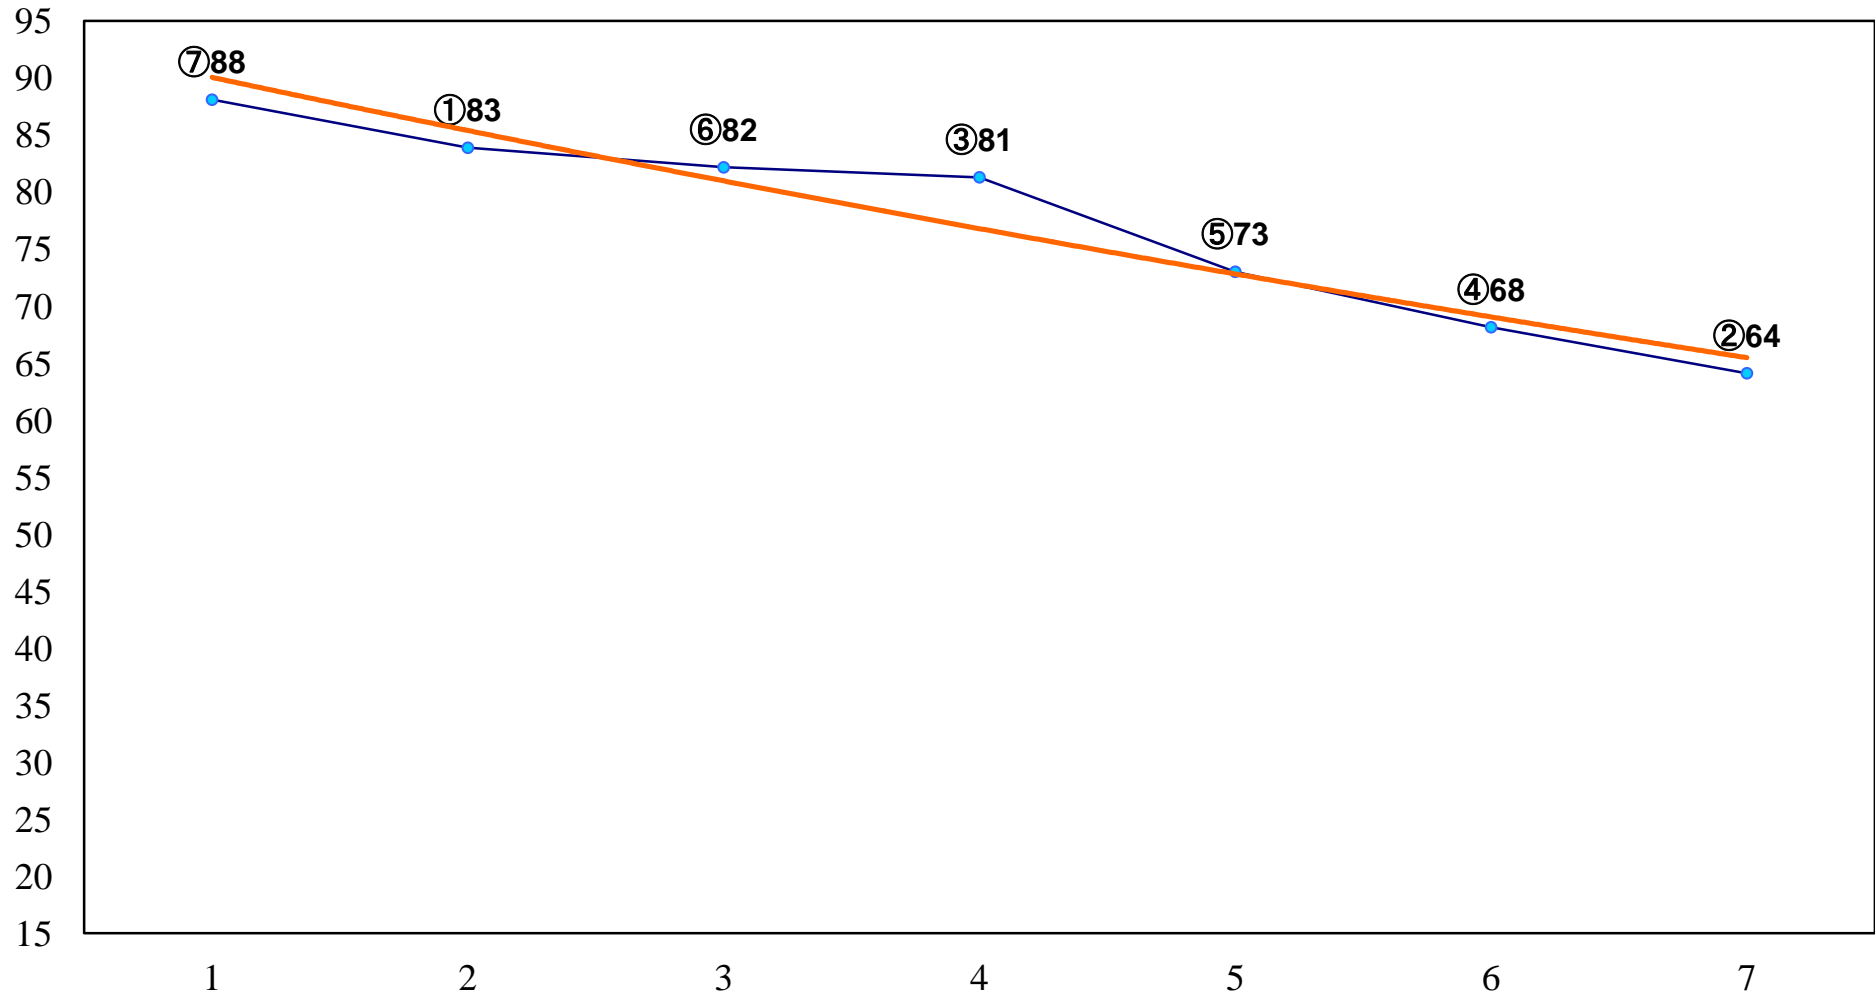

2016年04月04日(月) 大井競馬 1R 14:55
C2四五 右1200m