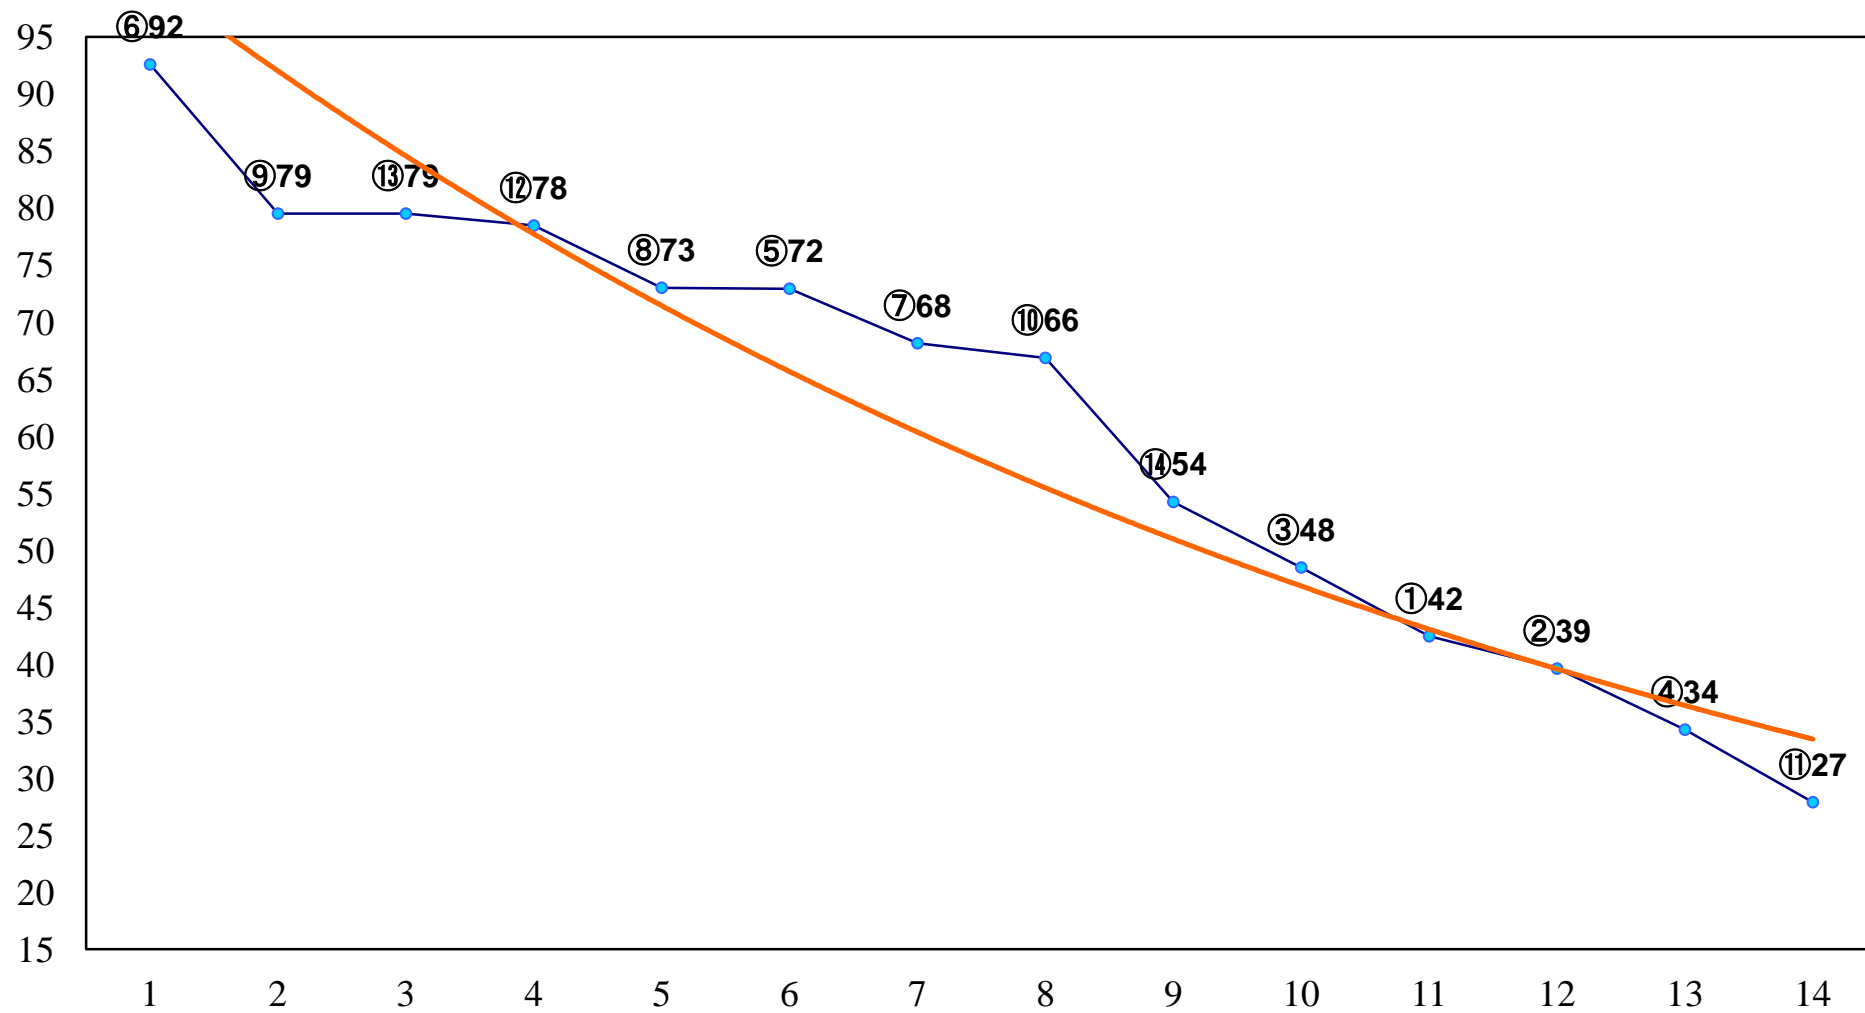

2016年04月12日(火) 船橋競馬 7R 18:30

C1三 左1600m