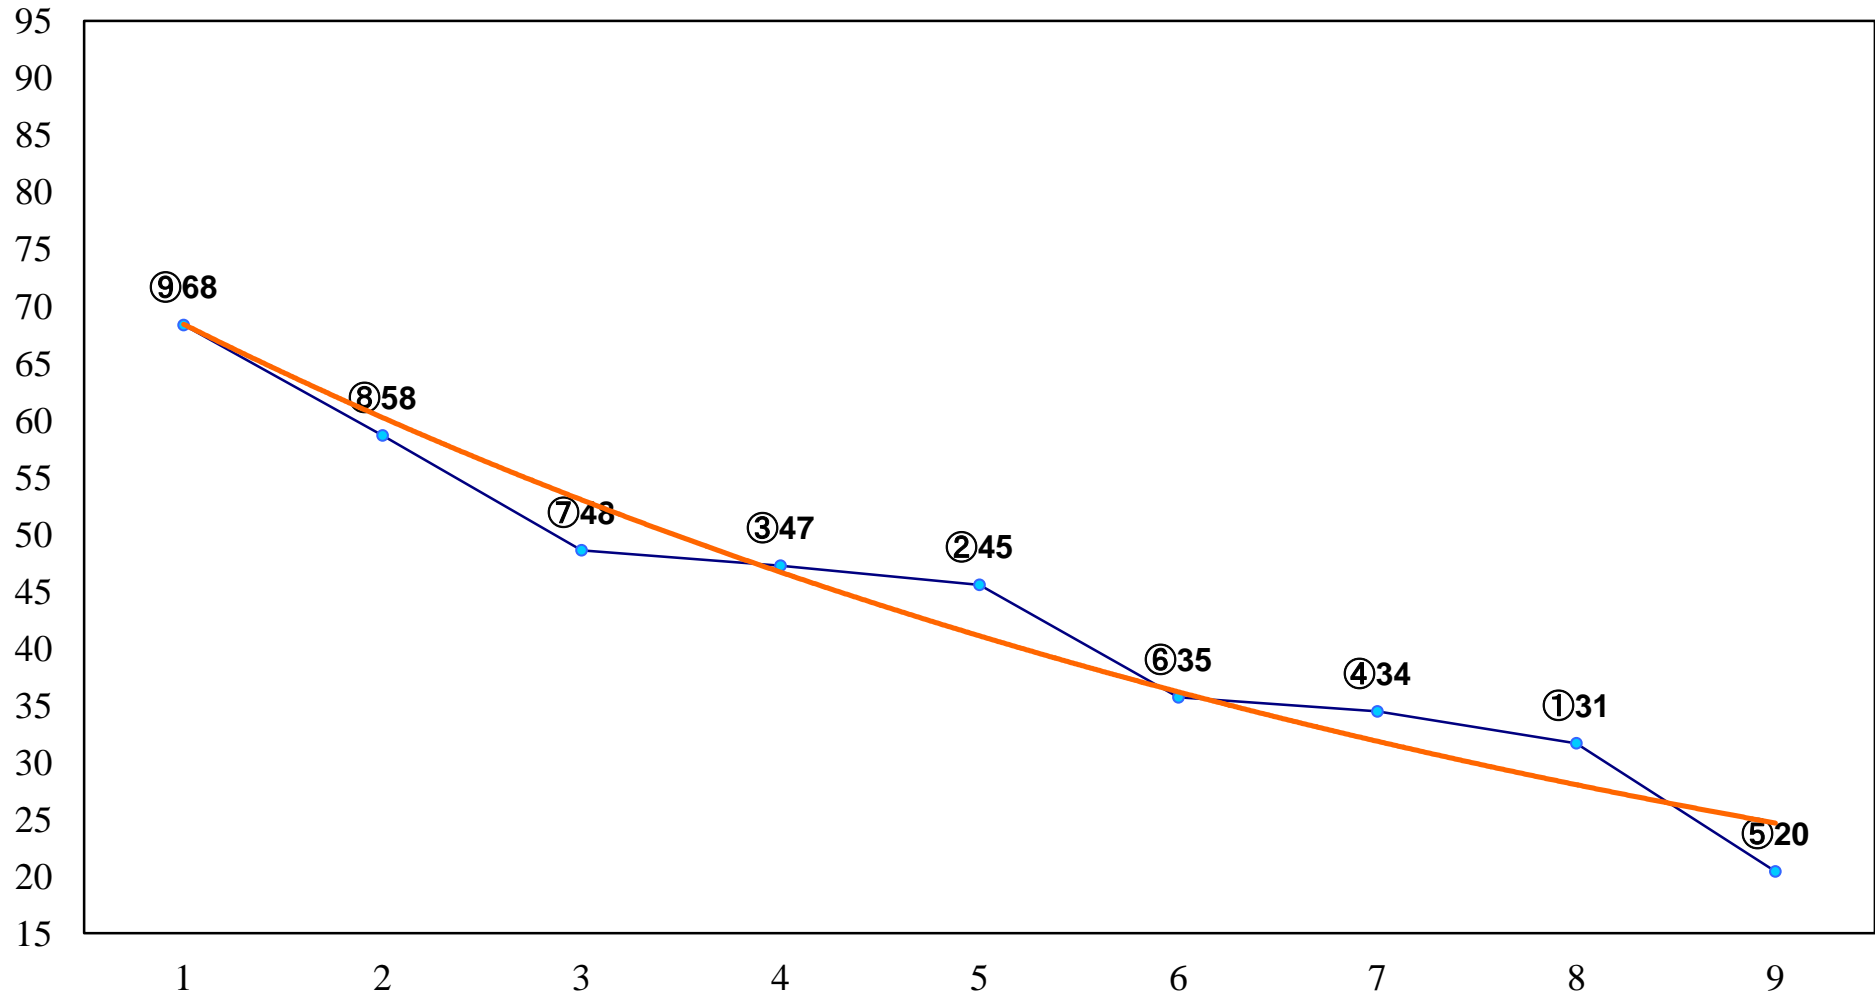

2016年04月12日(火) 船橋競馬 1R 15:30  
3歳四 左1200m

2016年04月12日(火) 船橋競馬 2R 16:00  
C3八九 左1500m

2016年04月12日(火) 船橋競馬 3R 16:30  
C3八九 左1200m

2016年04月12日(火) 船橋競馬 4R 17:00  
C3六七 左1500m

2016年04月12日(火) 船橋競馬 5R 17:30  
源常冴杯C3六七 左1200m