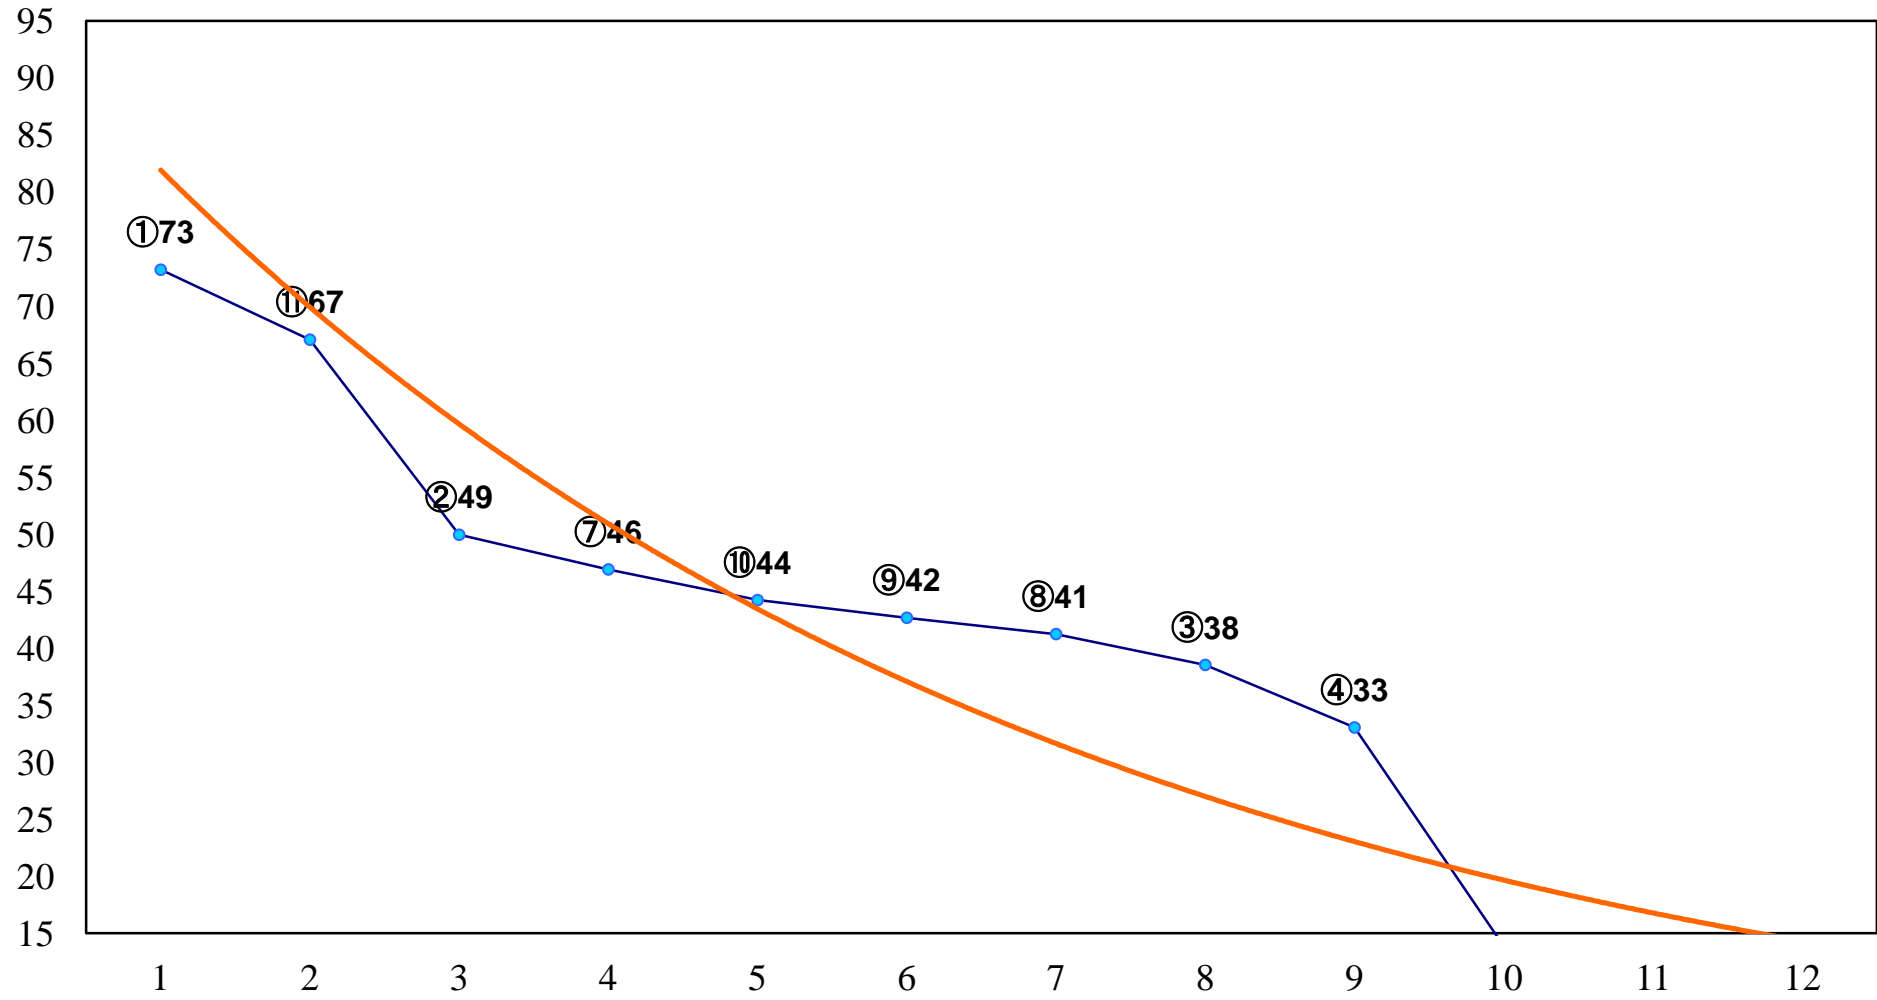

2016年04月12日(火) 船橋競馬 1R 15:30  
3歳四 左1200m

2016年04月12日(火) 船橋競馬 2R 16:00  
C3八九 左1500m

2016年04月12日(火) 船橋競馬 3R 16:30  
C3八九 左1200m

2016年04月12日(火) 船橋競馬 4R 17:00  
C3六七 左1500m

2016年04月12日(火) 船橋競馬 5R 17:30  
源常冴杯C3六七 左1200m