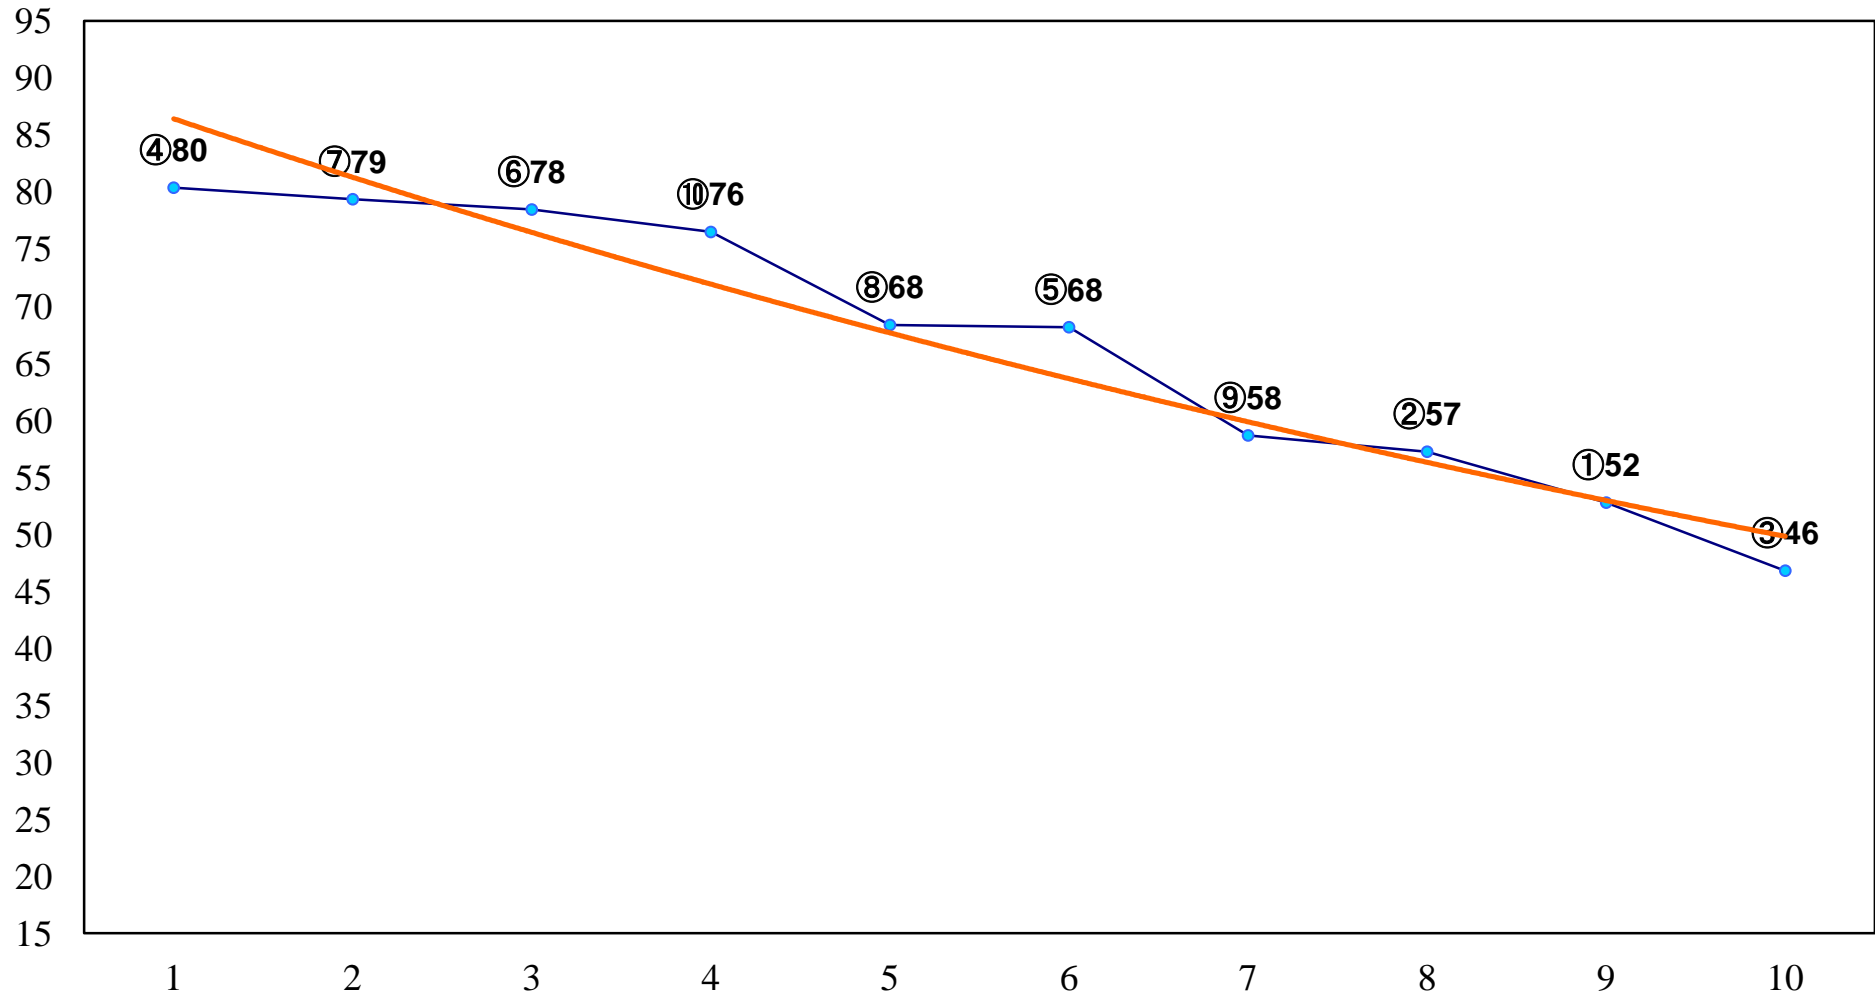

2016年04月12日(火) 船橋競馬 6R 18:00
三番瀬特別C2一 左1600m