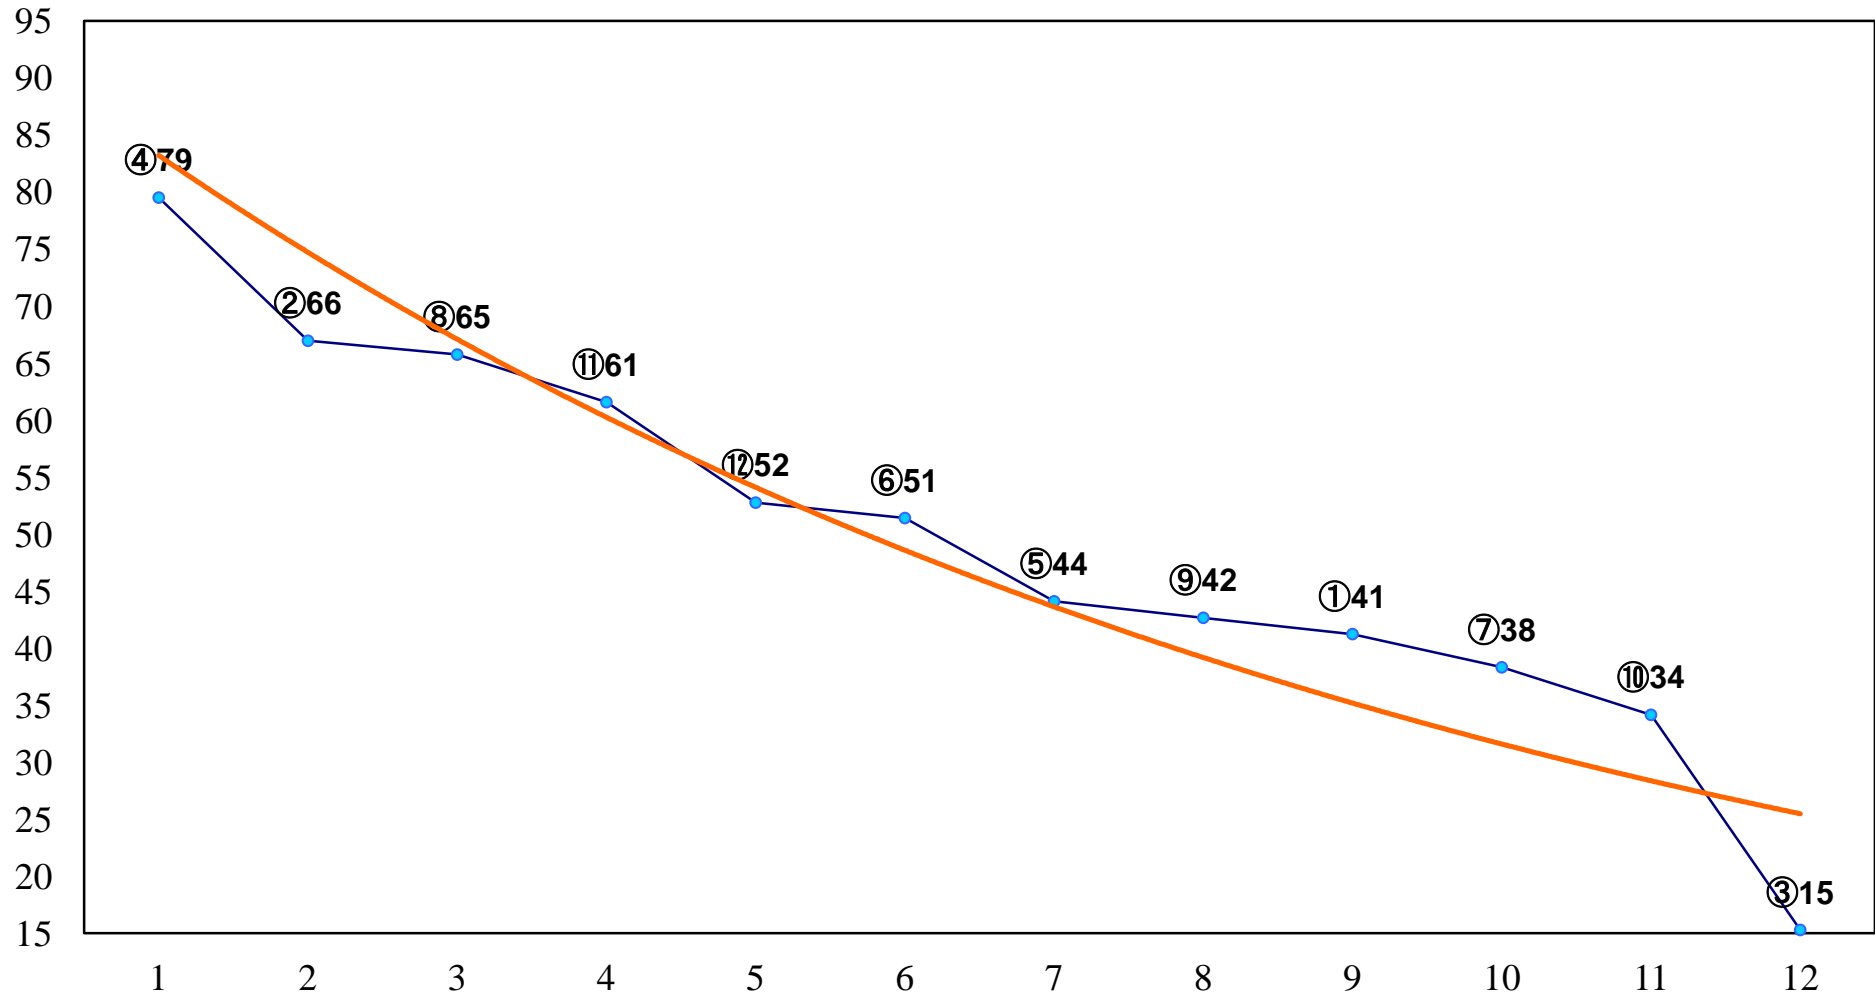

2016年04月12日(火) 船橋競馬 1R 15:30  
3歳四 左1200m

2016年04月12日(火) 船橋競馬 2R 16:00  
C3八九 左1500m

2016年04月12日(火) 船橋競馬 3R 16:30  
C3八九 左1200m

2016年04月12日(火) 船橋競馬 4R 17:00  
C3六七 左1500m

2016年04月12日(火) 船橋競馬 5R 17:30  
源常冴杯C3六七 左1200m