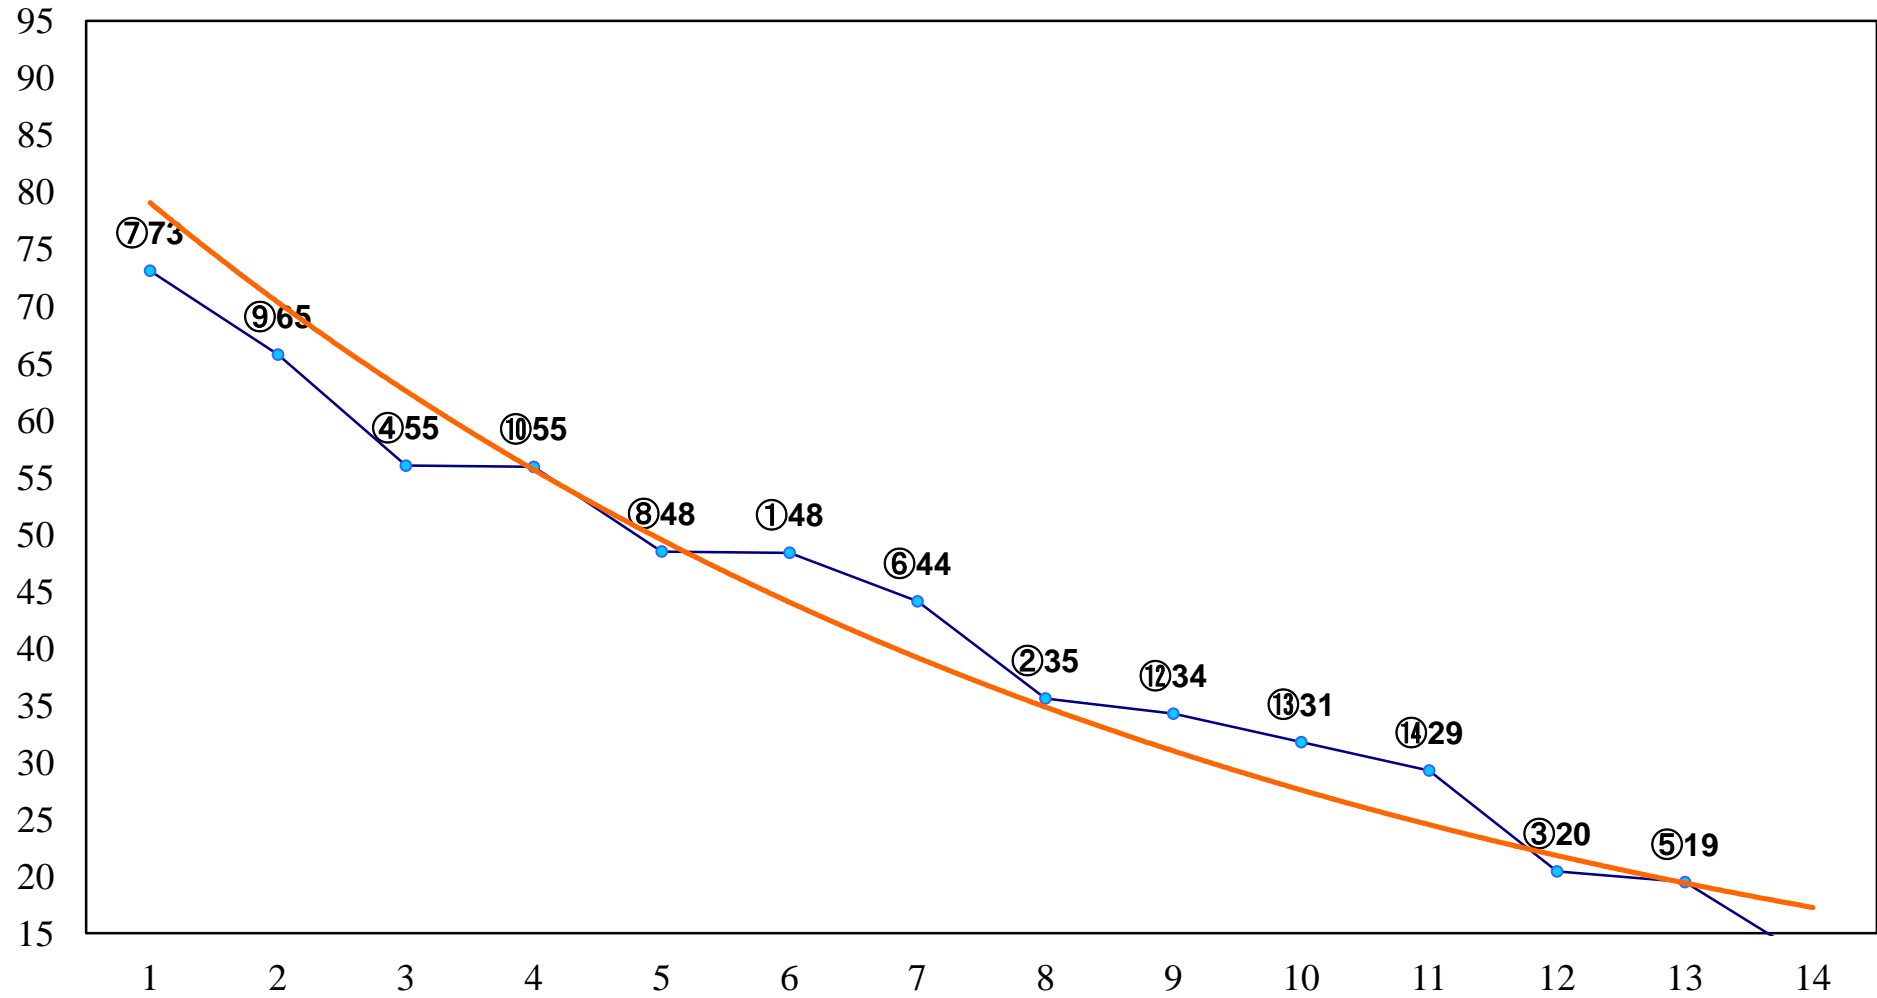

2016年04月12日(火) 船橋競馬 11R 20:50  
八重桜特別B3二 左1600m