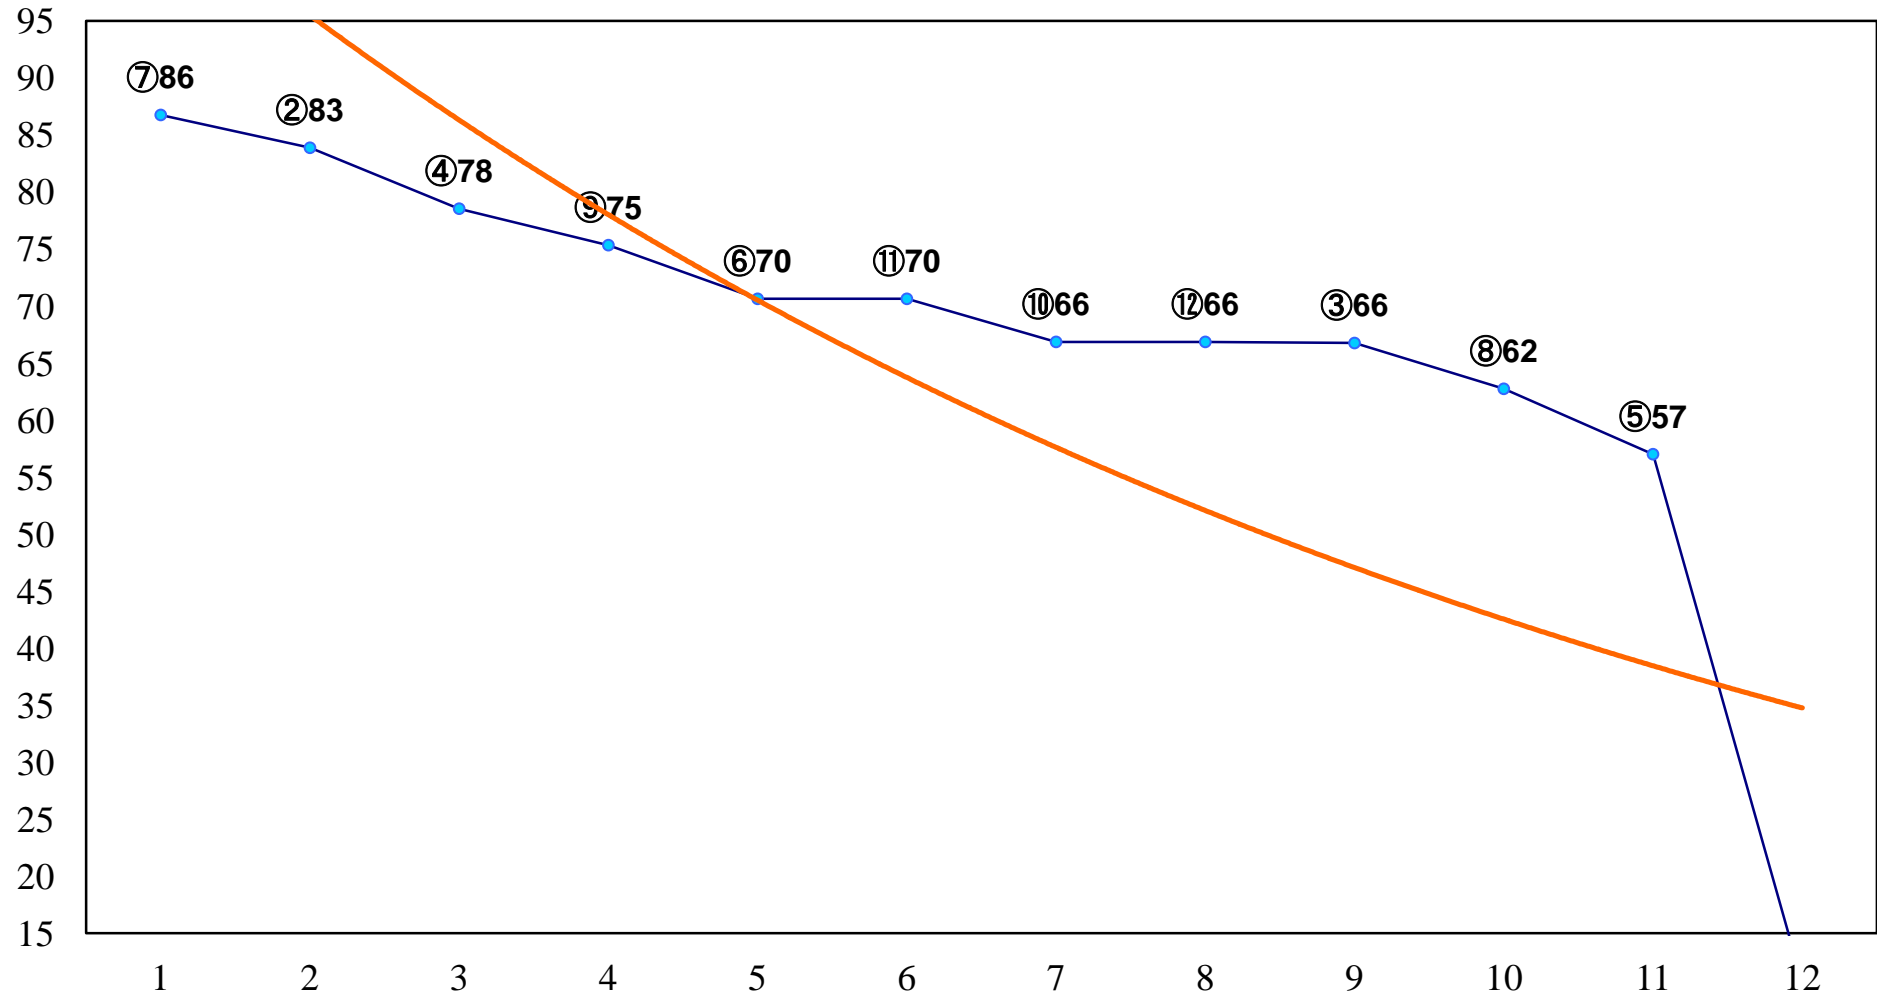

2016年04月12日(火) 船橋競馬 8R 19:05
チドリ賞C1C2選抜牝馬 左1200m