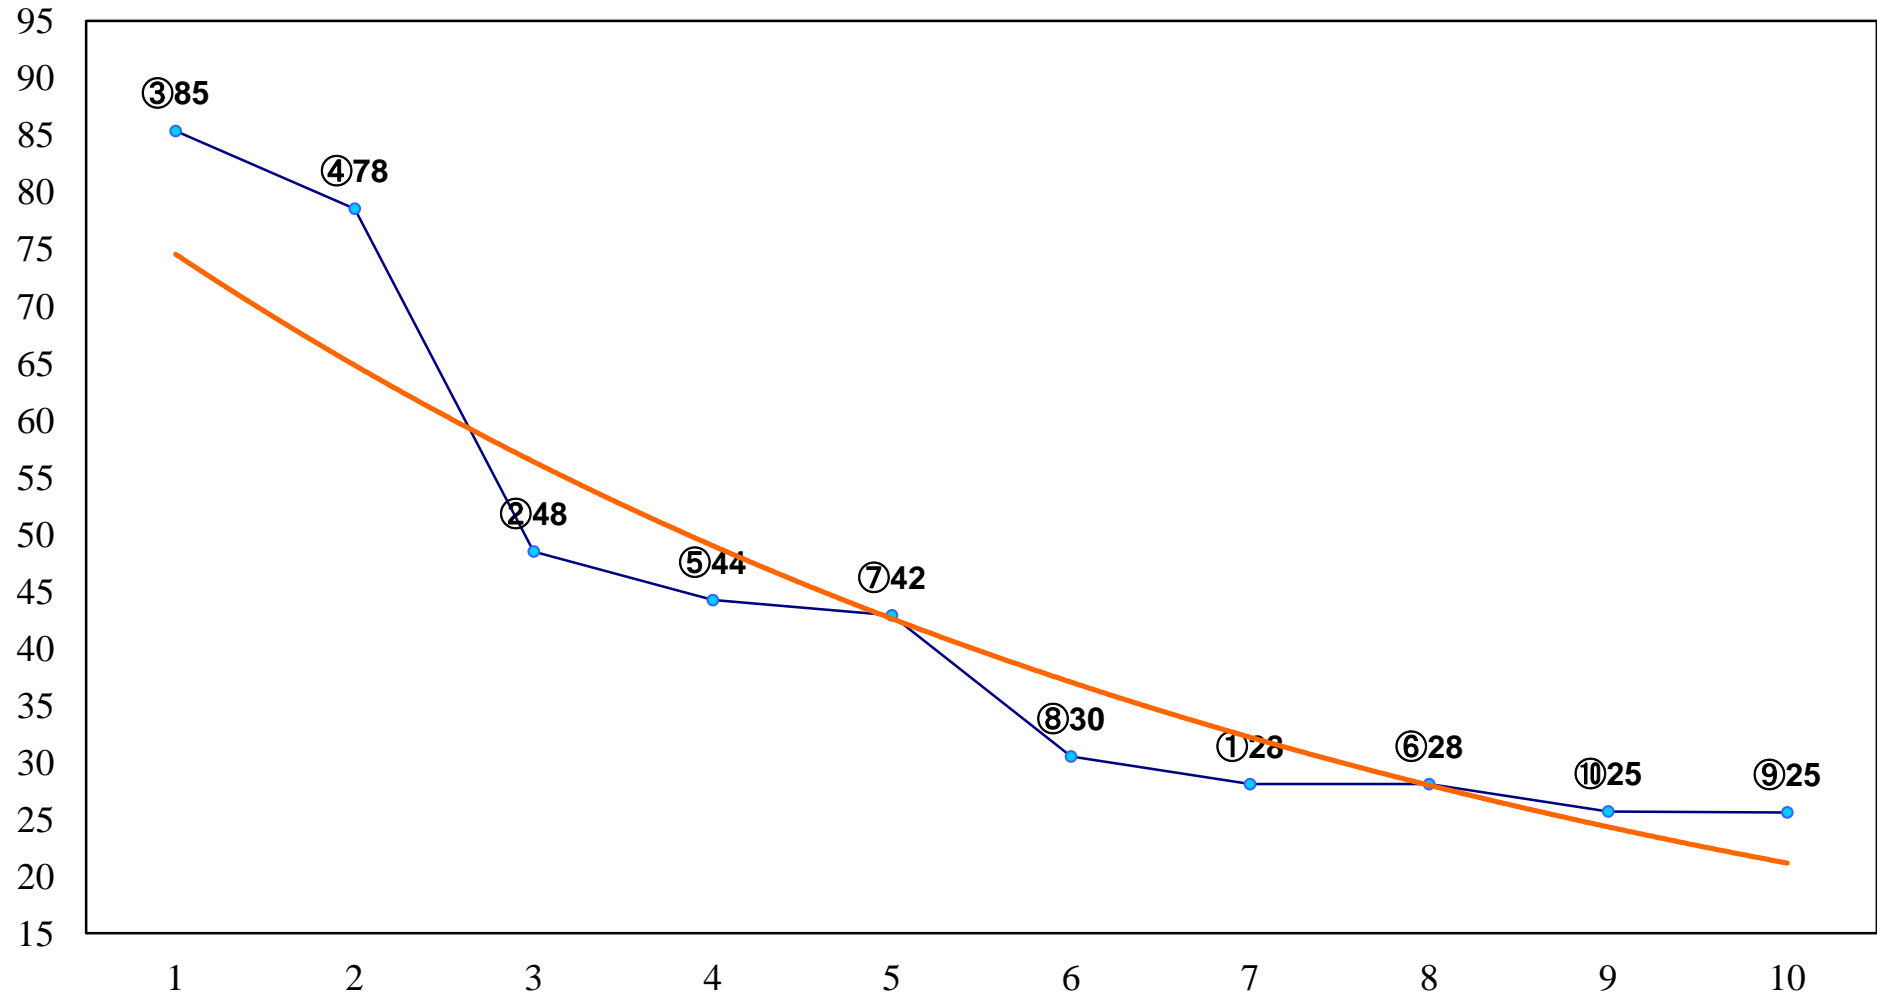

2016年04月12日(火) 船橋競馬 9R 19:40
J交 ナイスホルター特別3歳未格選抜馬中 左1600m