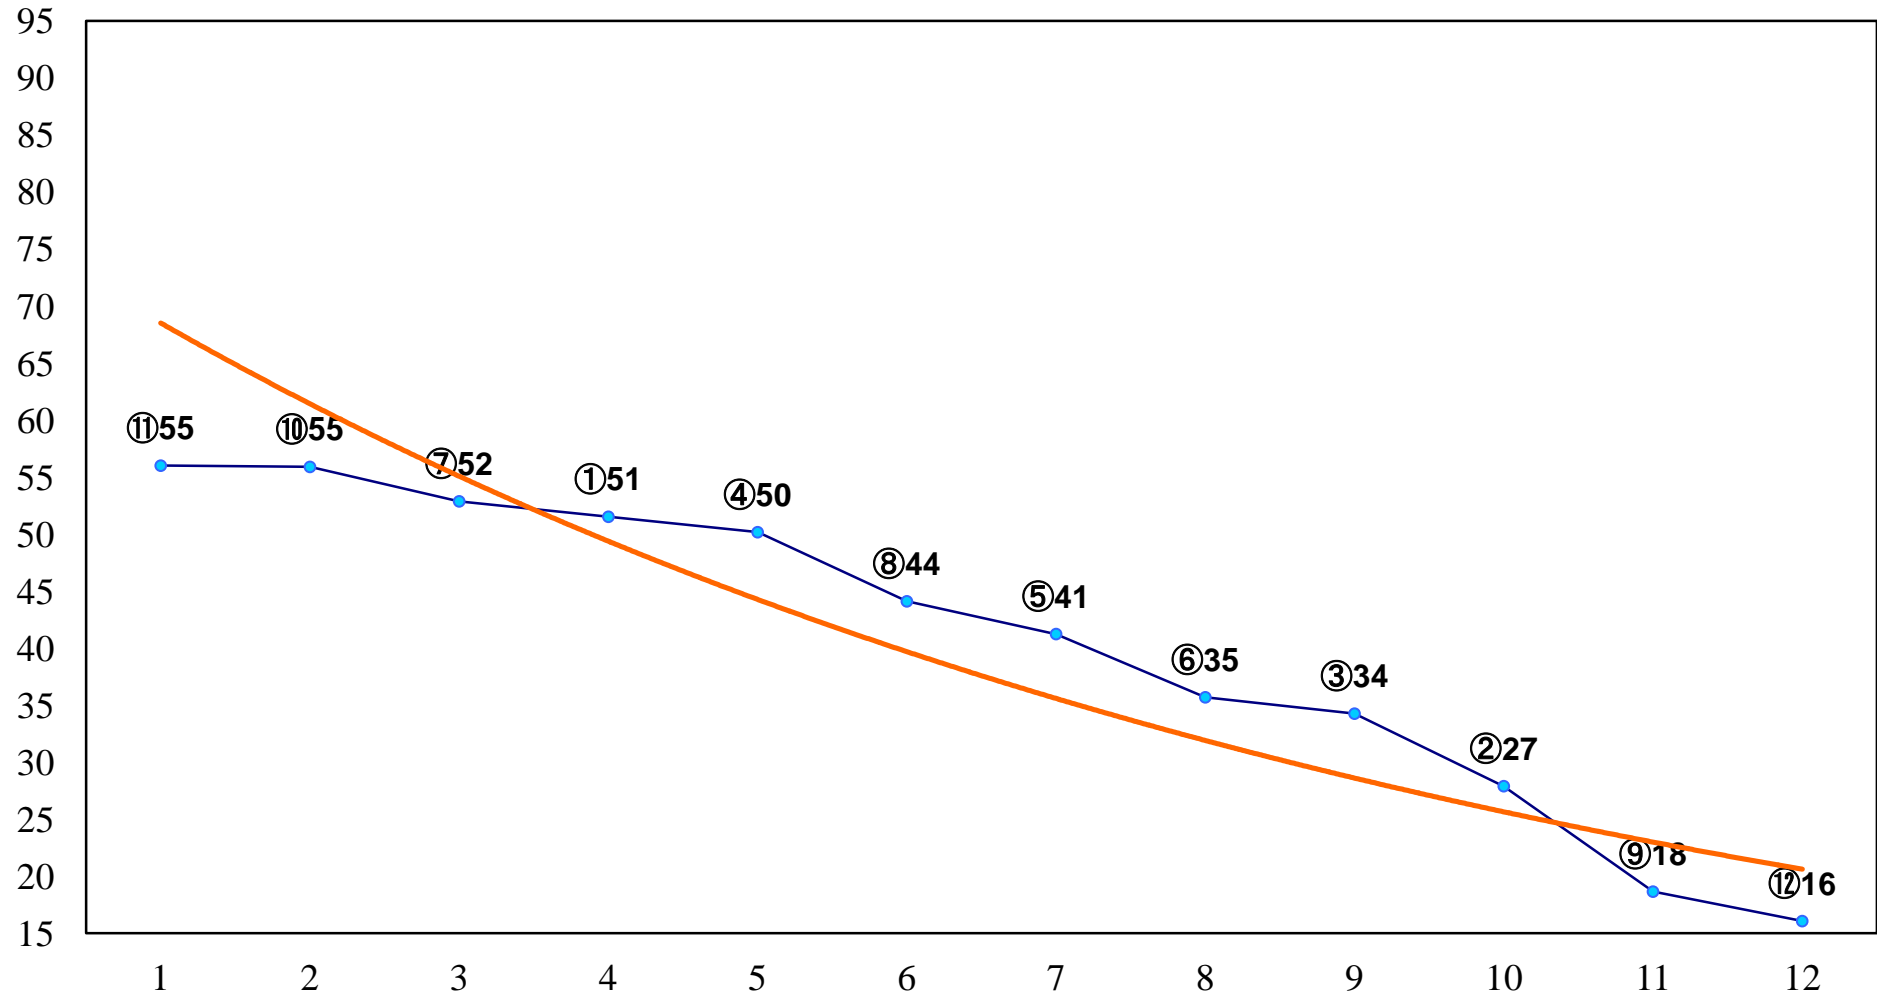

2016年04月12日(火) 船橋競馬 1R 15:30  
3歳四 左1200m

2016年04月12日(火) 船橋競馬 2R 16:00  
C3八九 左1500m

2016年04月12日(火) 船橋競馬 3R 16:30  
C3八九 左1200m

2016年04月12日(火) 船橋競馬 4R 17:00  
C3六七 左1500m

2016年04月12日(火) 船橋競馬 5R 17:30  
源常冴杯C3六七 左1200m