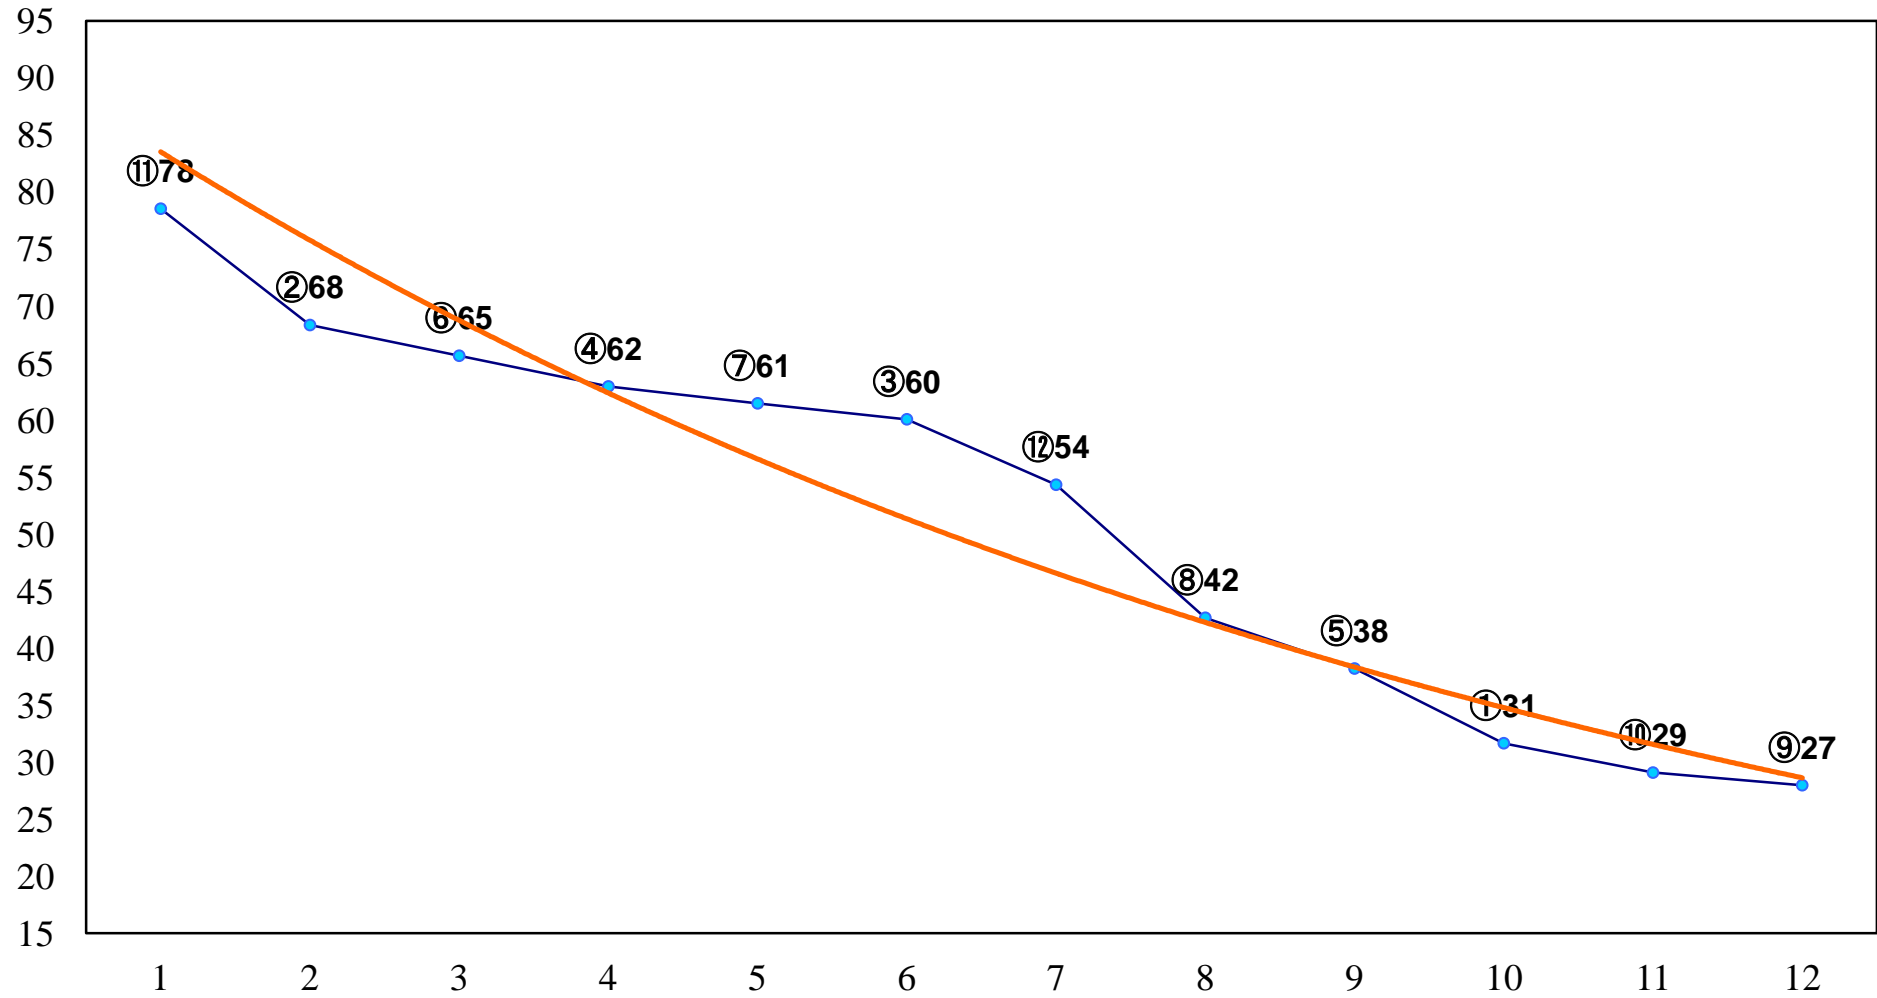

2016年04月12日(火) 船橋競馬 1R 15:30  
3歳四 左1200m

2016年04月12日(火) 船橋競馬 2R 16:00  
C3八九 左1500m

2016年04月12日(火) 船橋競馬 3R 16:30  
C3八九 左1200m

2016年04月12日(火) 船橋競馬 4R 17:00  
C3六七 左1500m

2016年04月12日(火) 船橋競馬 5R 17:30  
源常冴杯C3六七 左1200m