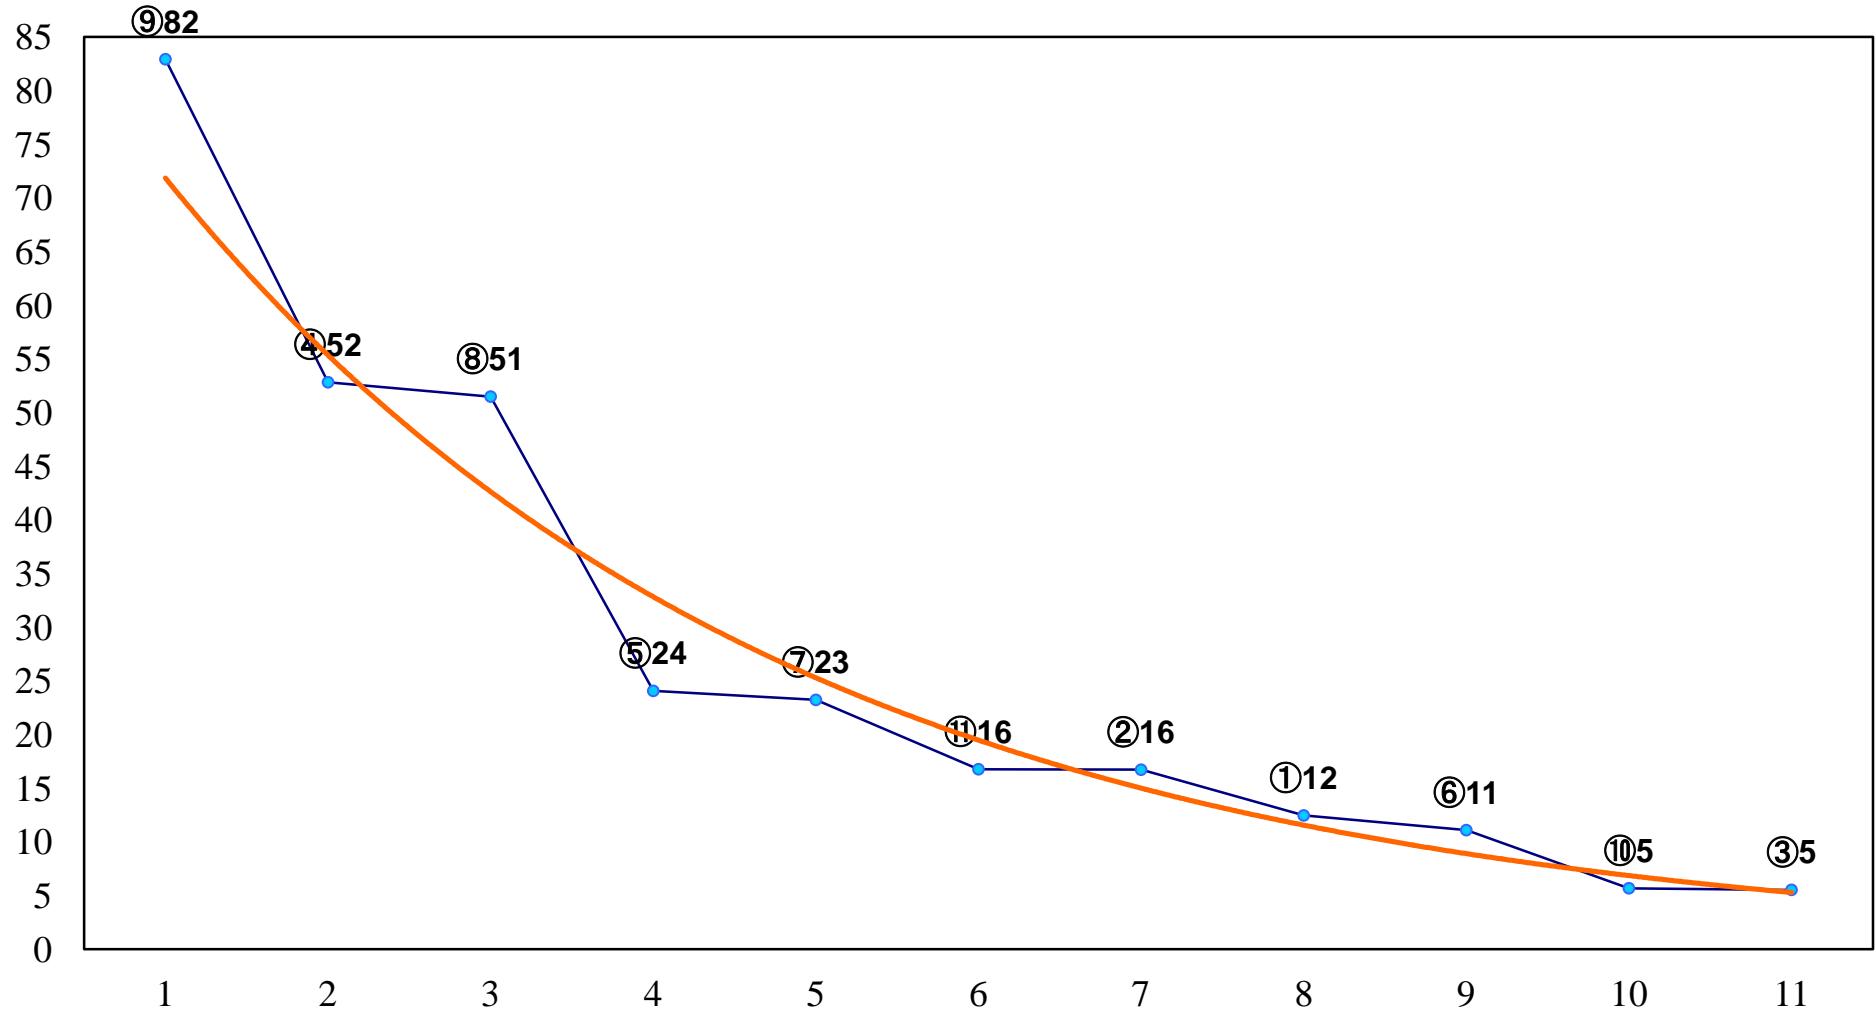

2016年04月19日(火) 大井競馬 1R 14:55  
C3七八九 右1200m

2016年04月19日(火) 大井競馬 2R 15:25  
C3七八九 右1400m

2016年04月19日(火) 大井競馬 3R 15:55  
C3七八九 右1600m

2016年04月19日(火) 大井競馬 4R 16:25  
3歳135万円以下 右1200m

2016年04月19日(火) 大井競馬 5R 17:00  
3歳135万円以下 右1500m