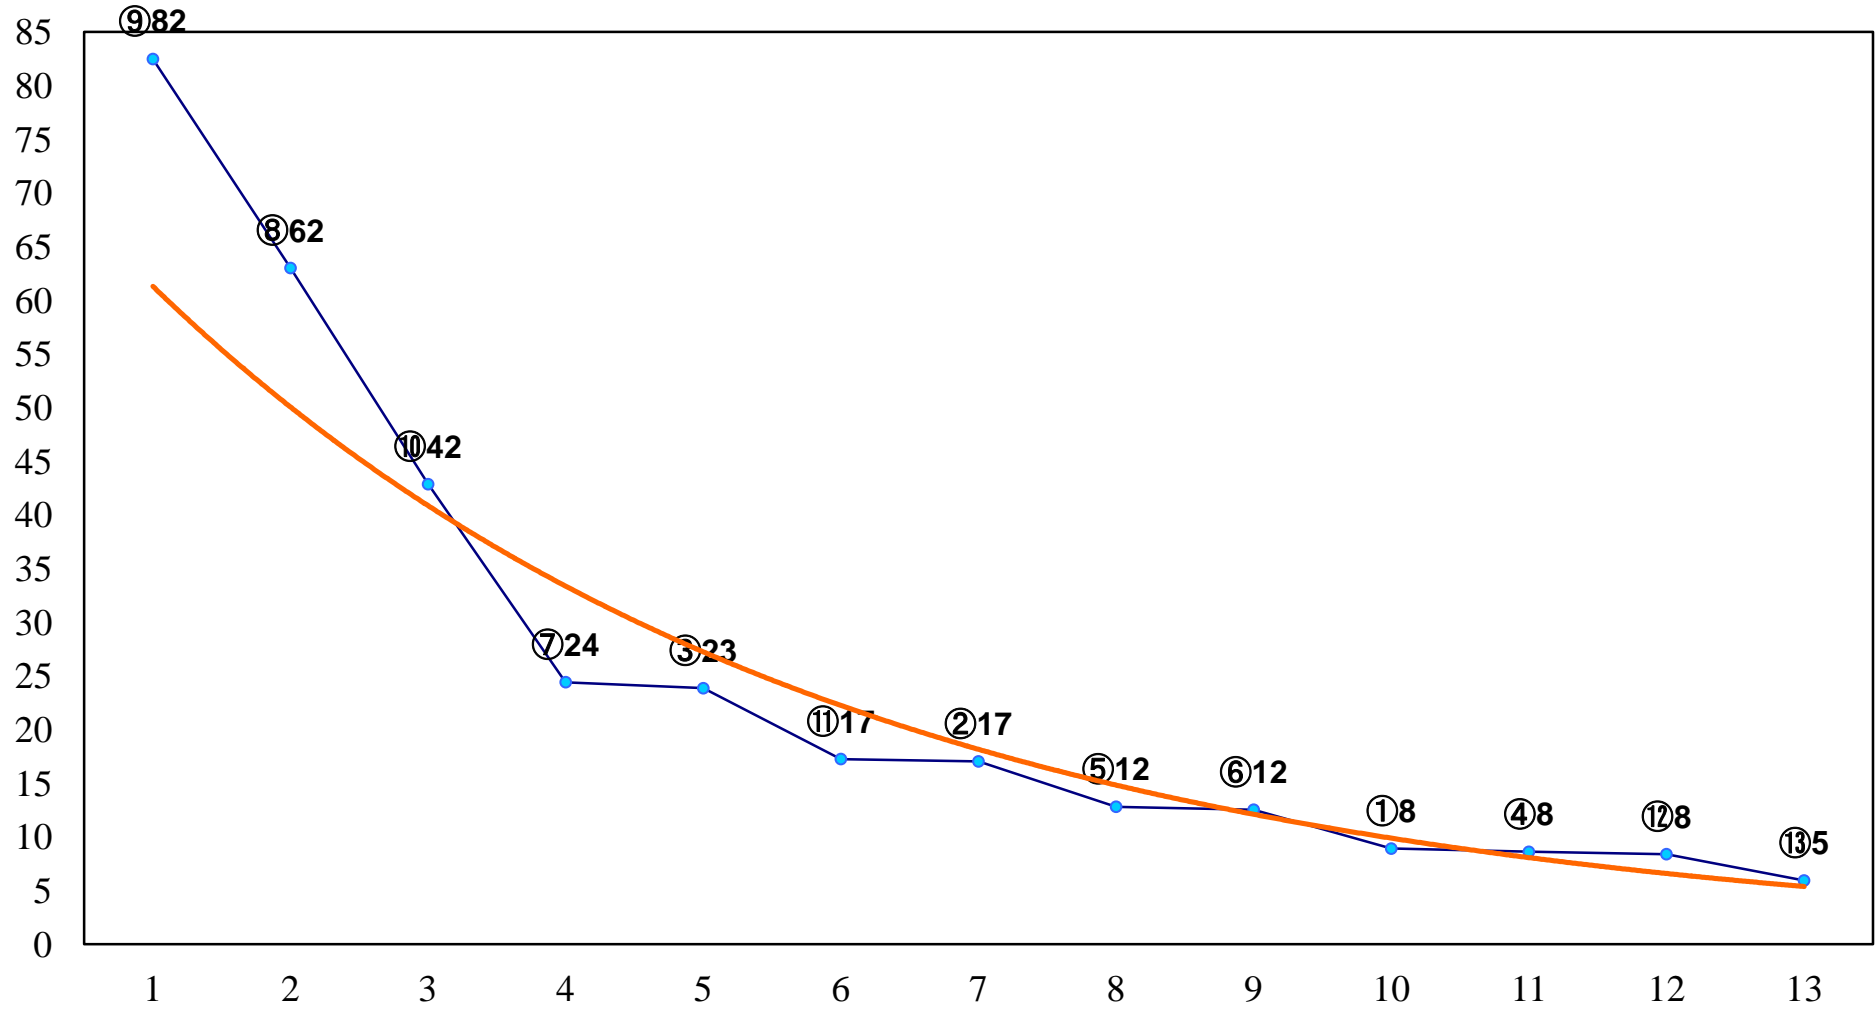

2016年04月19日(火) 大井競馬 7R 18:00
C2六七 右1600m