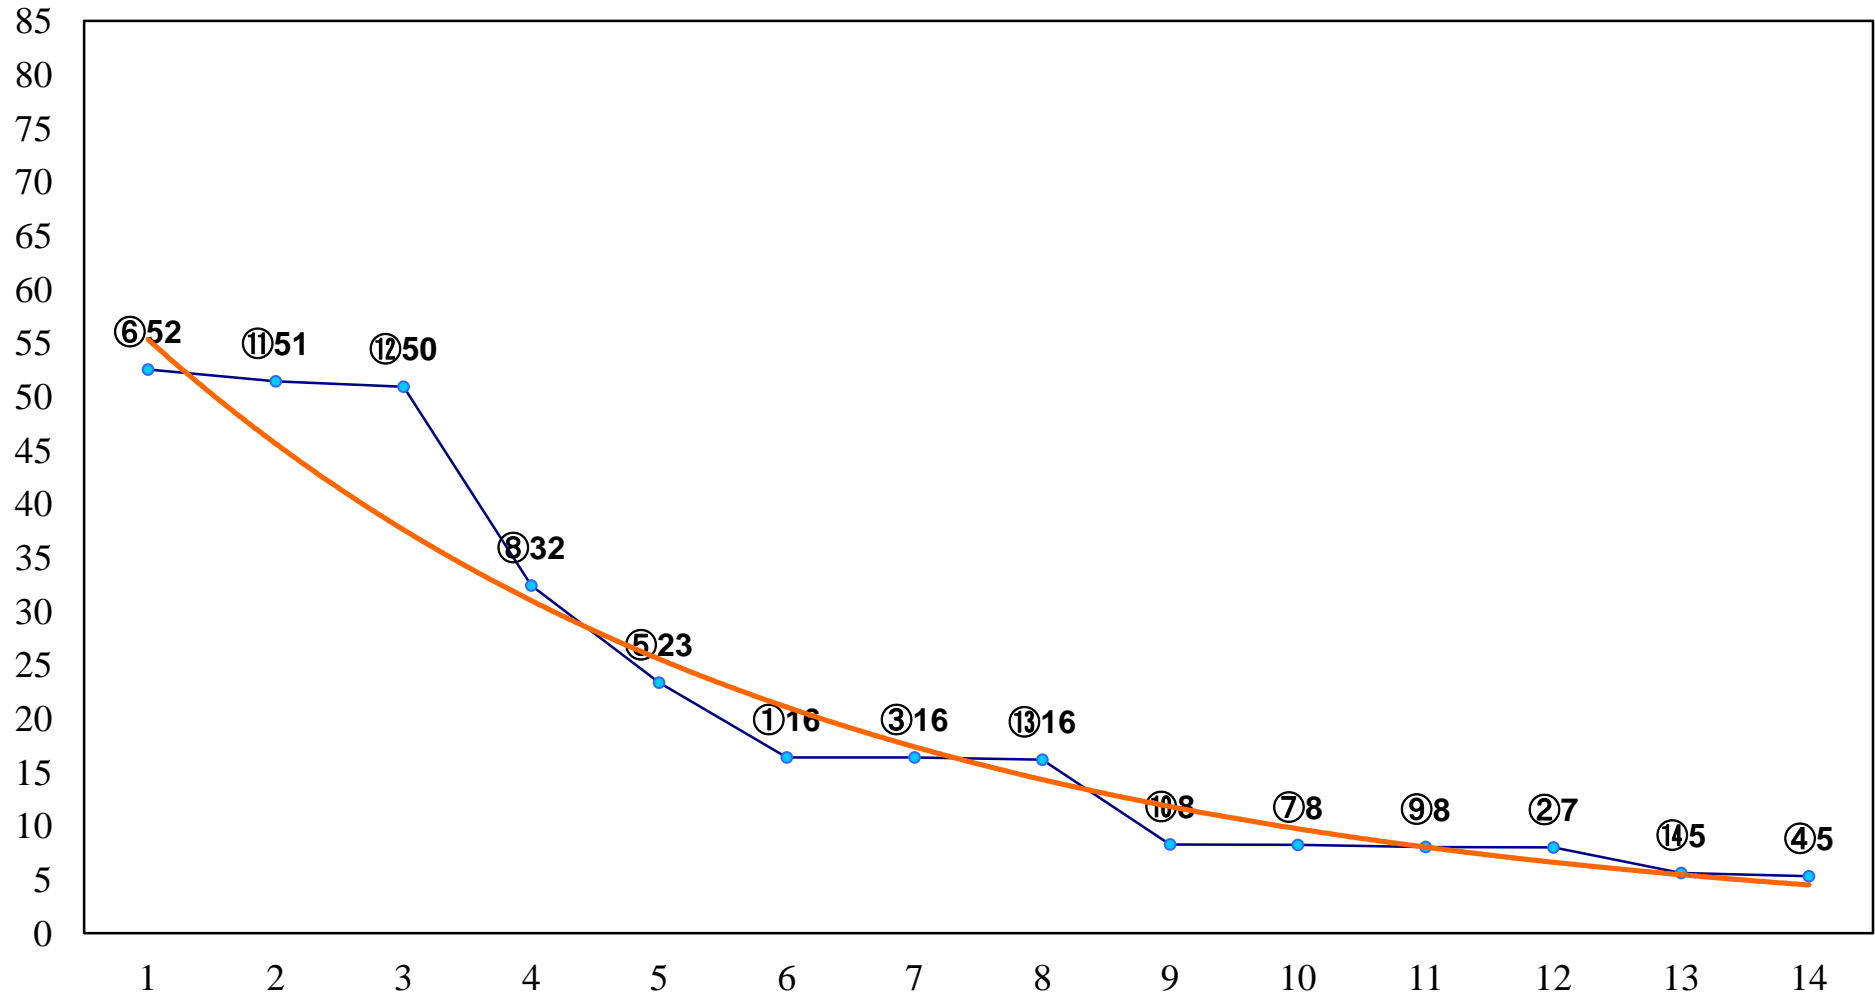

2016年04月19日(火) 大井競馬 1R 14:55  
C3七八九 右1200m

2016年04月19日(火) 大井競馬 2R 15:25  
C3七八九 右1400m

2016年04月19日(火) 大井競馬 3R 15:55  
C3七八九 右1600m

2016年04月19日(火) 大井競馬 4R 16:25  
3歳135万円以下 右1200m

2016年04月19日(火) 大井競馬 5R 17:00  
3歳135万円以下 右1500m