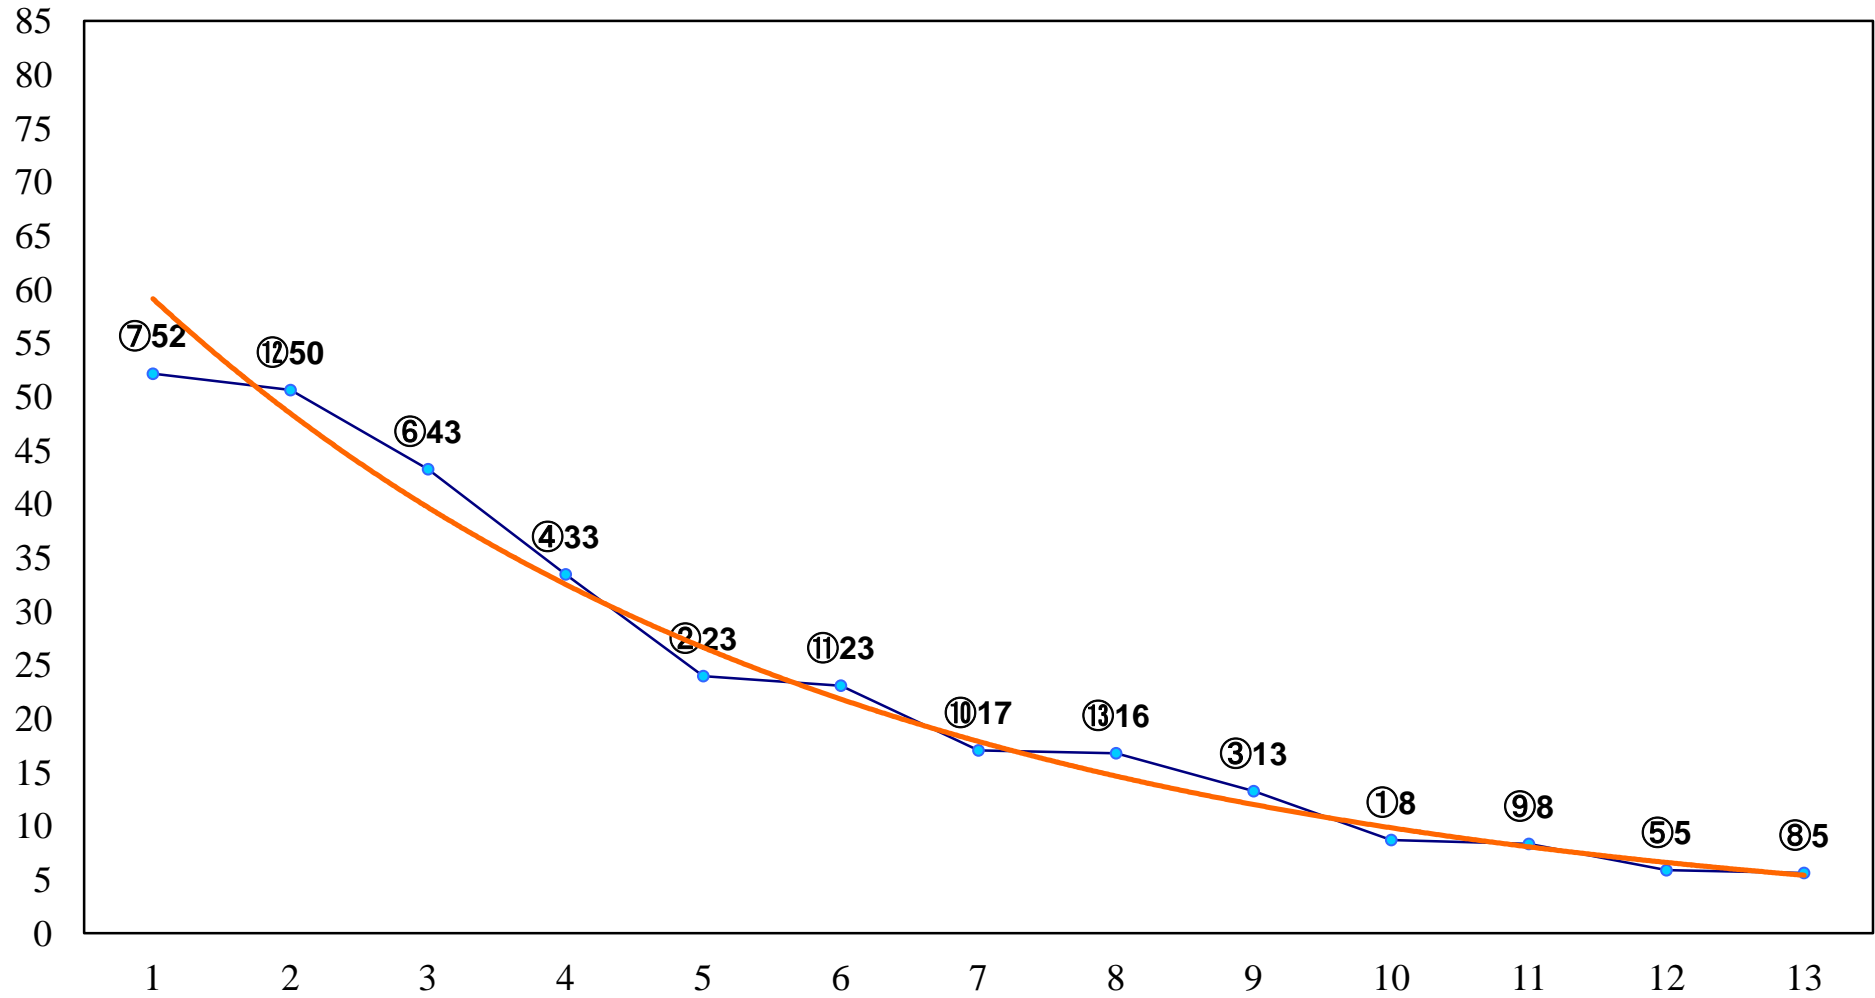

2016年04月19日(火) 大井競馬 6R 17:30  
C2六七 右1200m

2016年04月19日(火) 大井競馬 7R 18:00  
C2六七 右1600m

2016年04月19日(火) 大井競馬 8R 18:30  
C1六C2三 右1200m

2016年04月19日(火) 大井競馬 9R 19:05  
C1六C2三 右1600m

2016年04月19日(火) 大井競馬 10R 19:40  
ポピー特別3歳選抜 右1700m