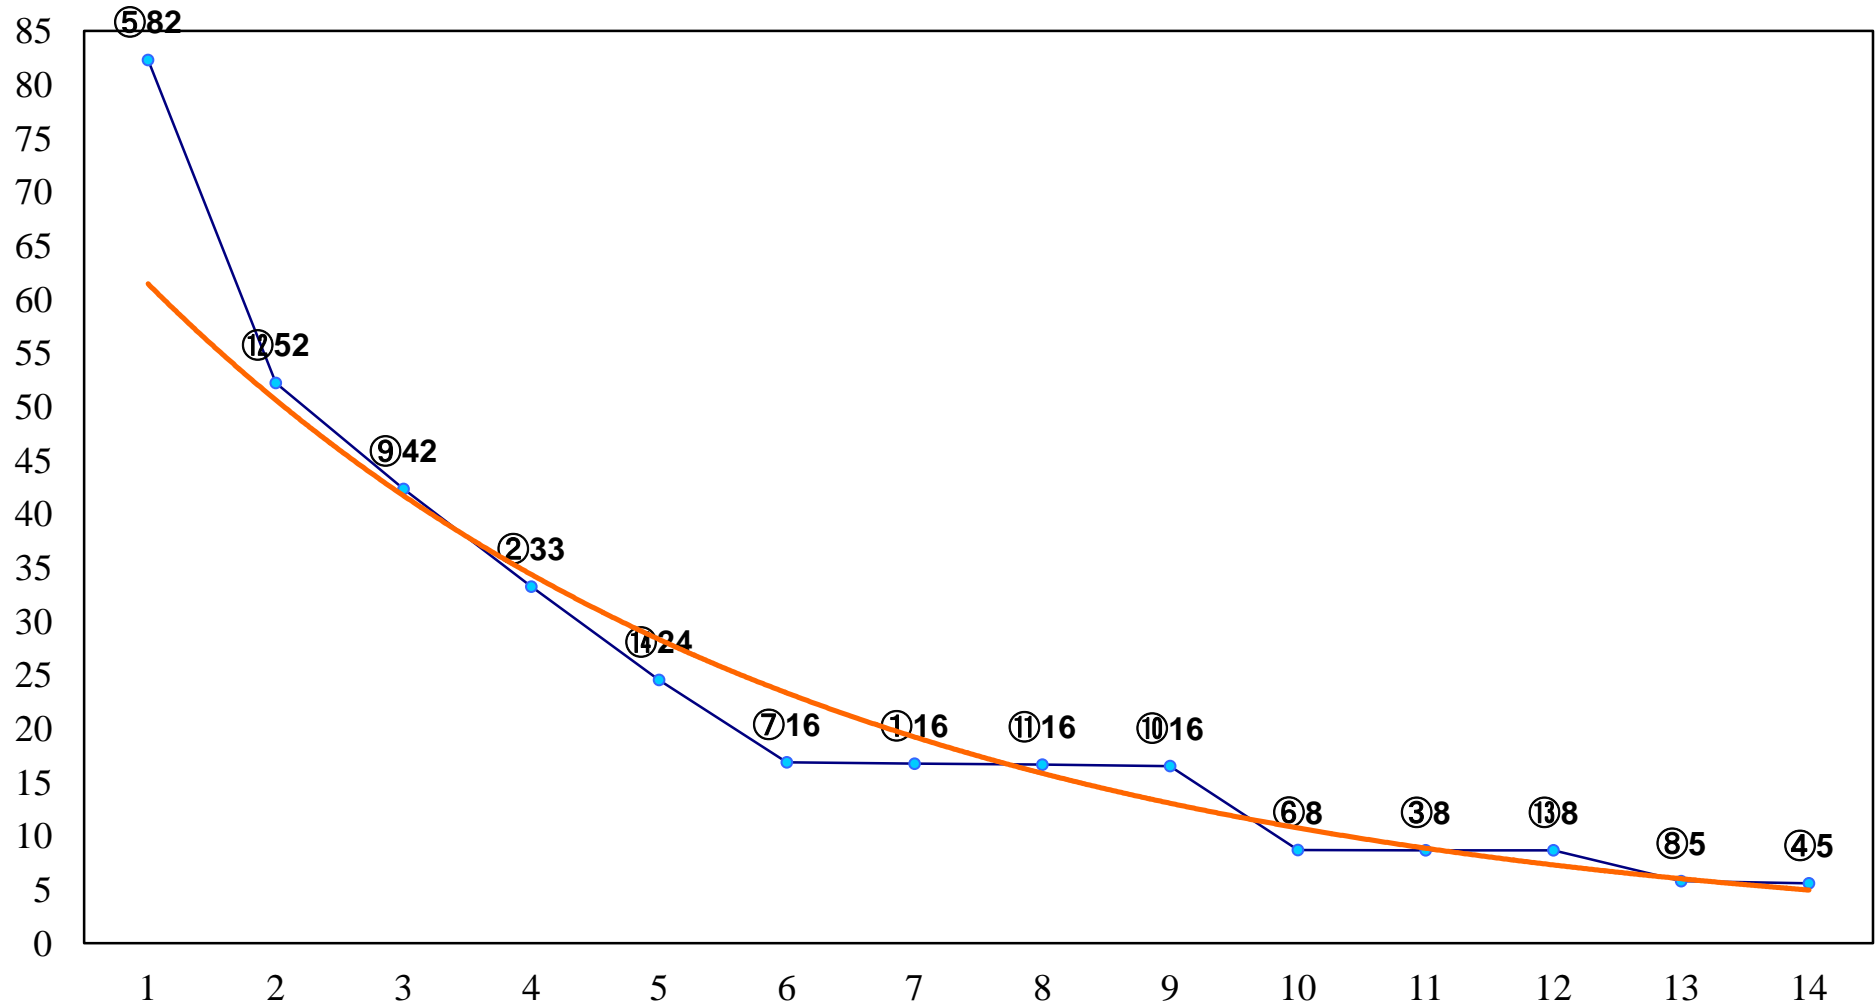

2016年04月19日(火) 大井競馬 1R 14:55  
C3七八九 右1200m

2016年04月19日(火) 大井競馬 2R 15:25  
C3七八九 右1400m

2016年04月19日(火) 大井競馬 3R 15:55  
C3七八九 右1600m

2016年04月19日(火) 大井競馬 4R 16:25  
3歳135万円以下 右1200m

2016年04月19日(火) 大井競馬 5R 17:00  
3歳135万円以下 右1500m