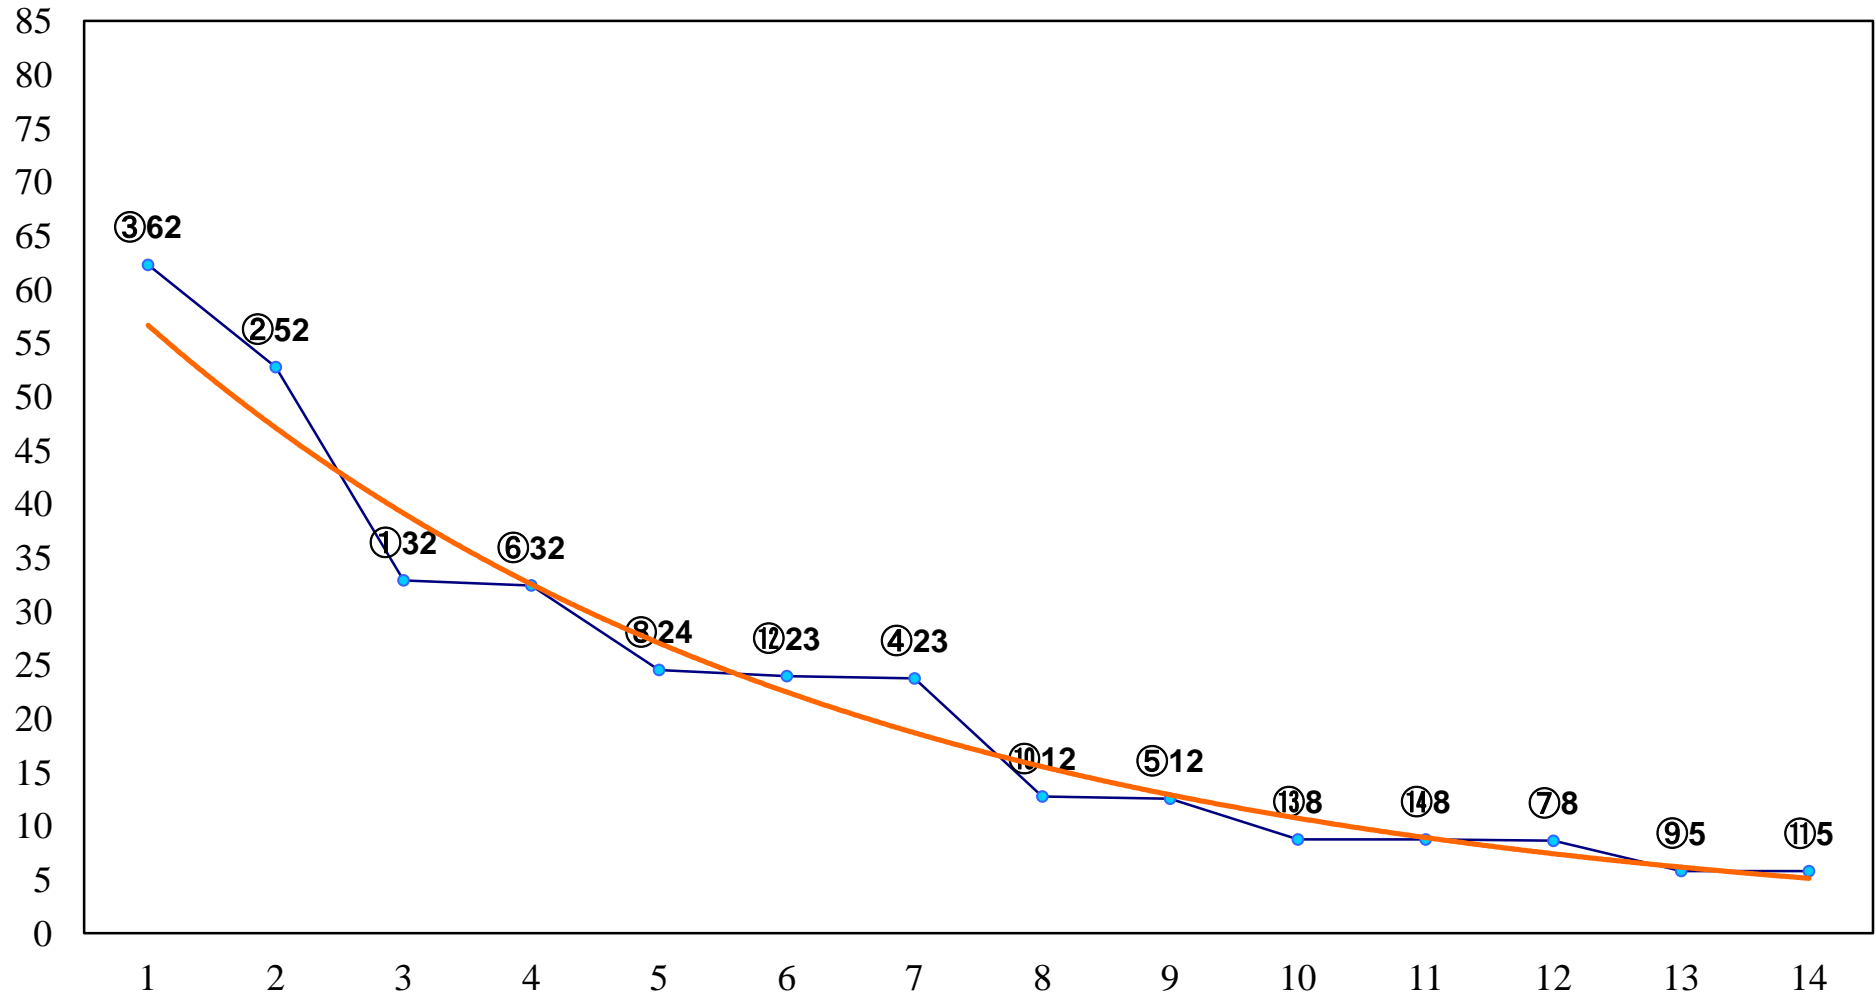

2016年04月19日(火) 大井競馬 1R 14:55  
C3七八九 右1200m

2016年04月19日(火) 大井競馬 2R 15:25  
C3七八九 右1400m

2016年04月19日(火) 大井競馬 3R 15:55  
C3七八九 右1600m

2016年04月19日(火) 大井競馬 4R 16:25  
3歳135万円以下 右1200m

2016年04月19日(火) 大井競馬 5R 17:00  
3歳135万円以下 右1500m