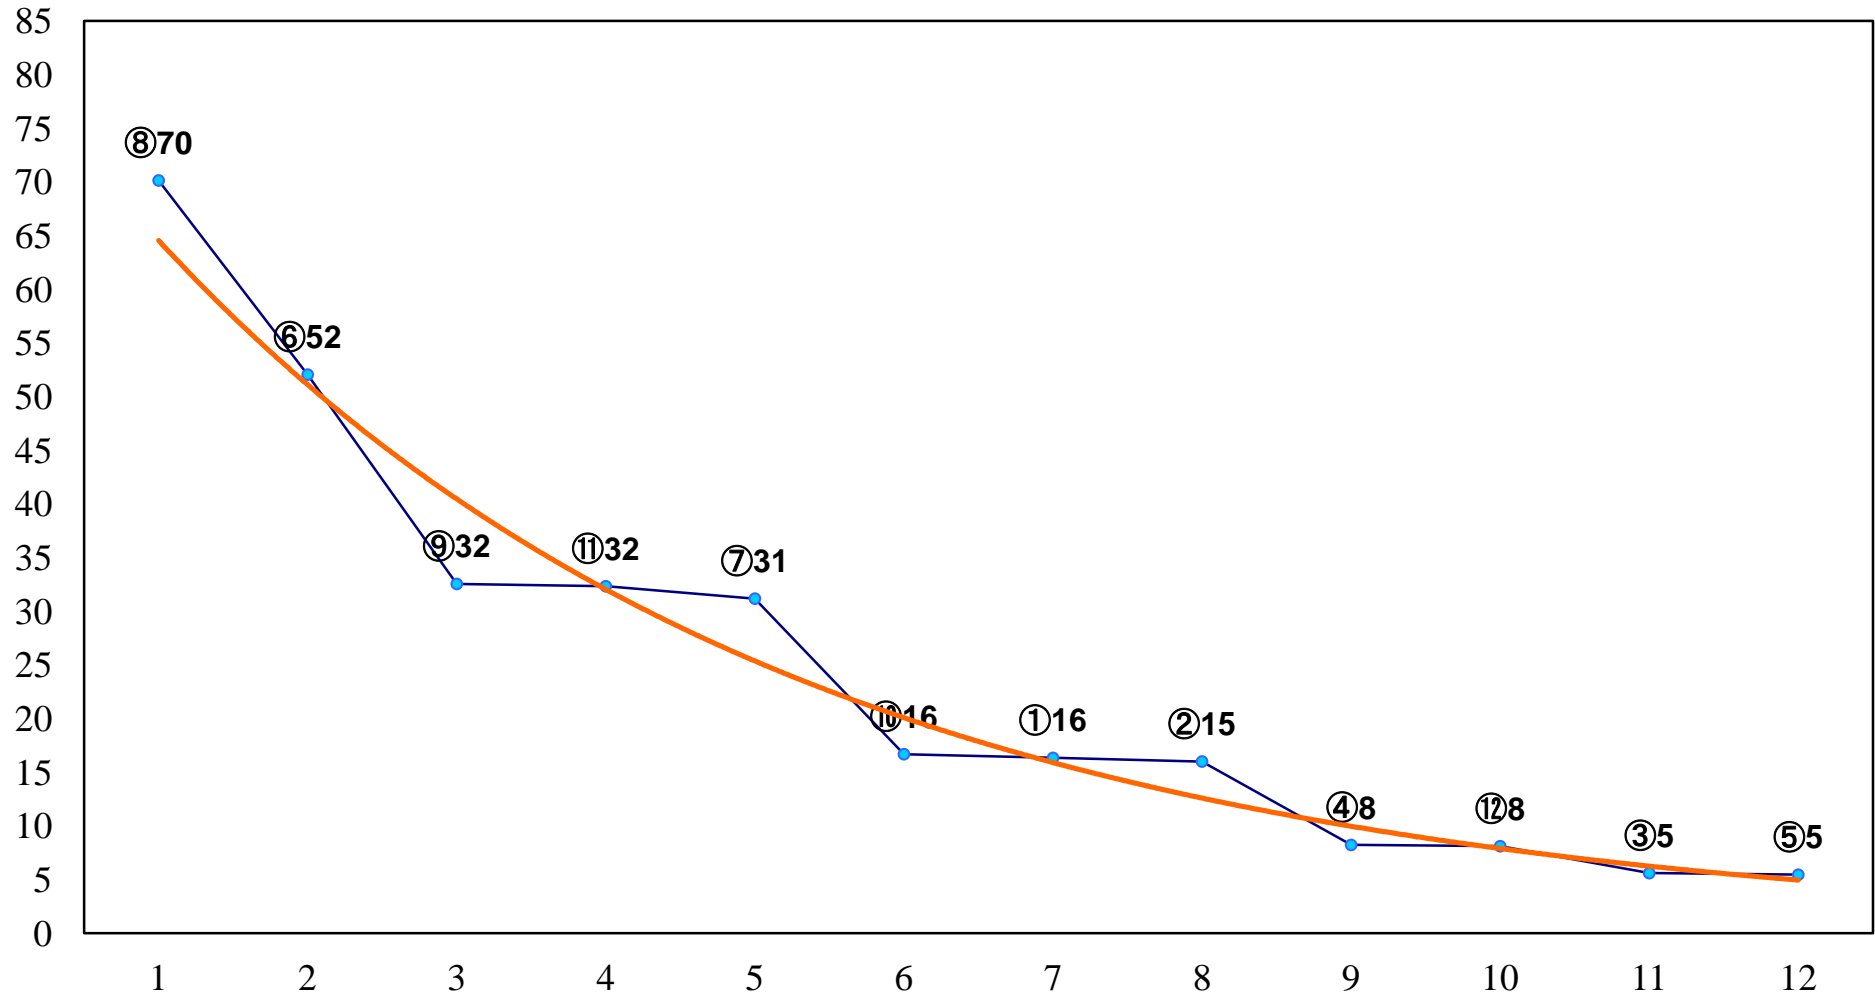

2016年04月19日(火) 大井競馬 1R 14:55  
C3七八九 右1200m

2016年04月19日(火) 大井競馬 2R 15:25  
C3七八九 右1400m

2016年04月19日(火) 大井競馬 3R 15:55  
C3七八九 右1600m

2016年04月19日(火) 大井競馬 4R 16:25  
3歳135万円以下 右1200m

2016年04月19日(火) 大井競馬 5R 17:00  
3歳135万円以下 右1500m