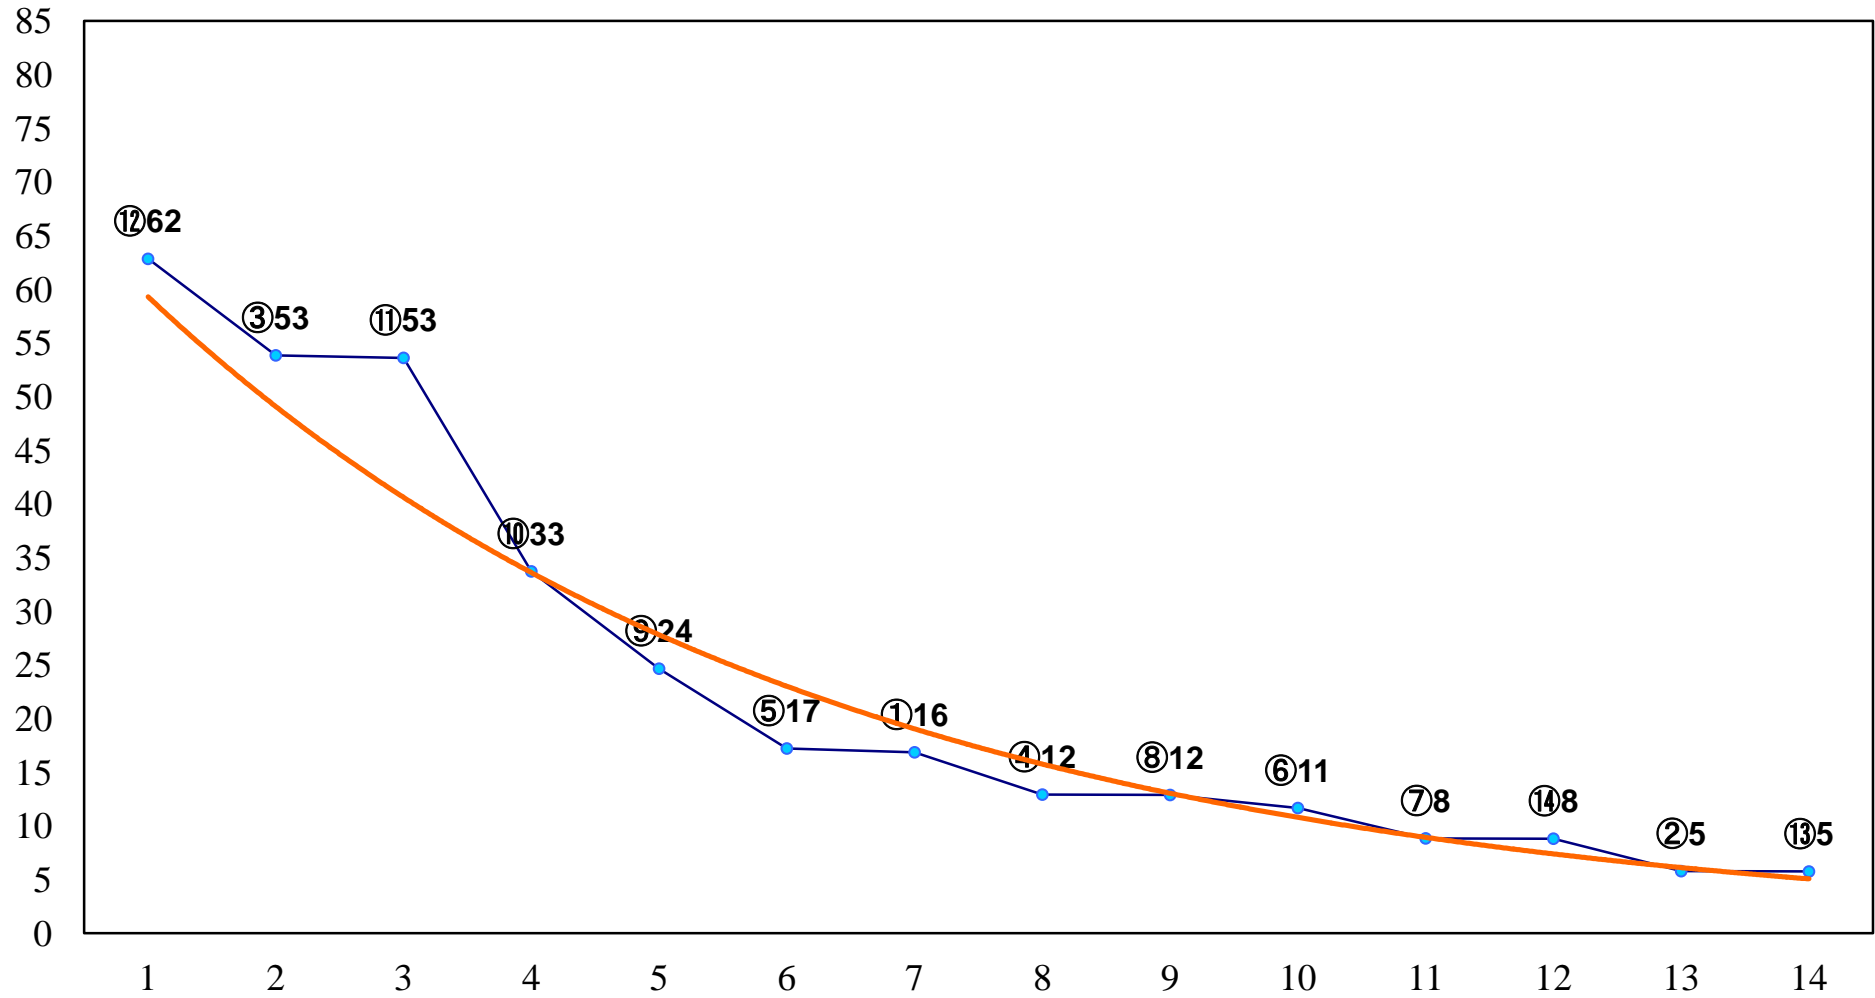

2016年04月19日(火) 大井競馬 6R 17:30
C2六七 右1200m