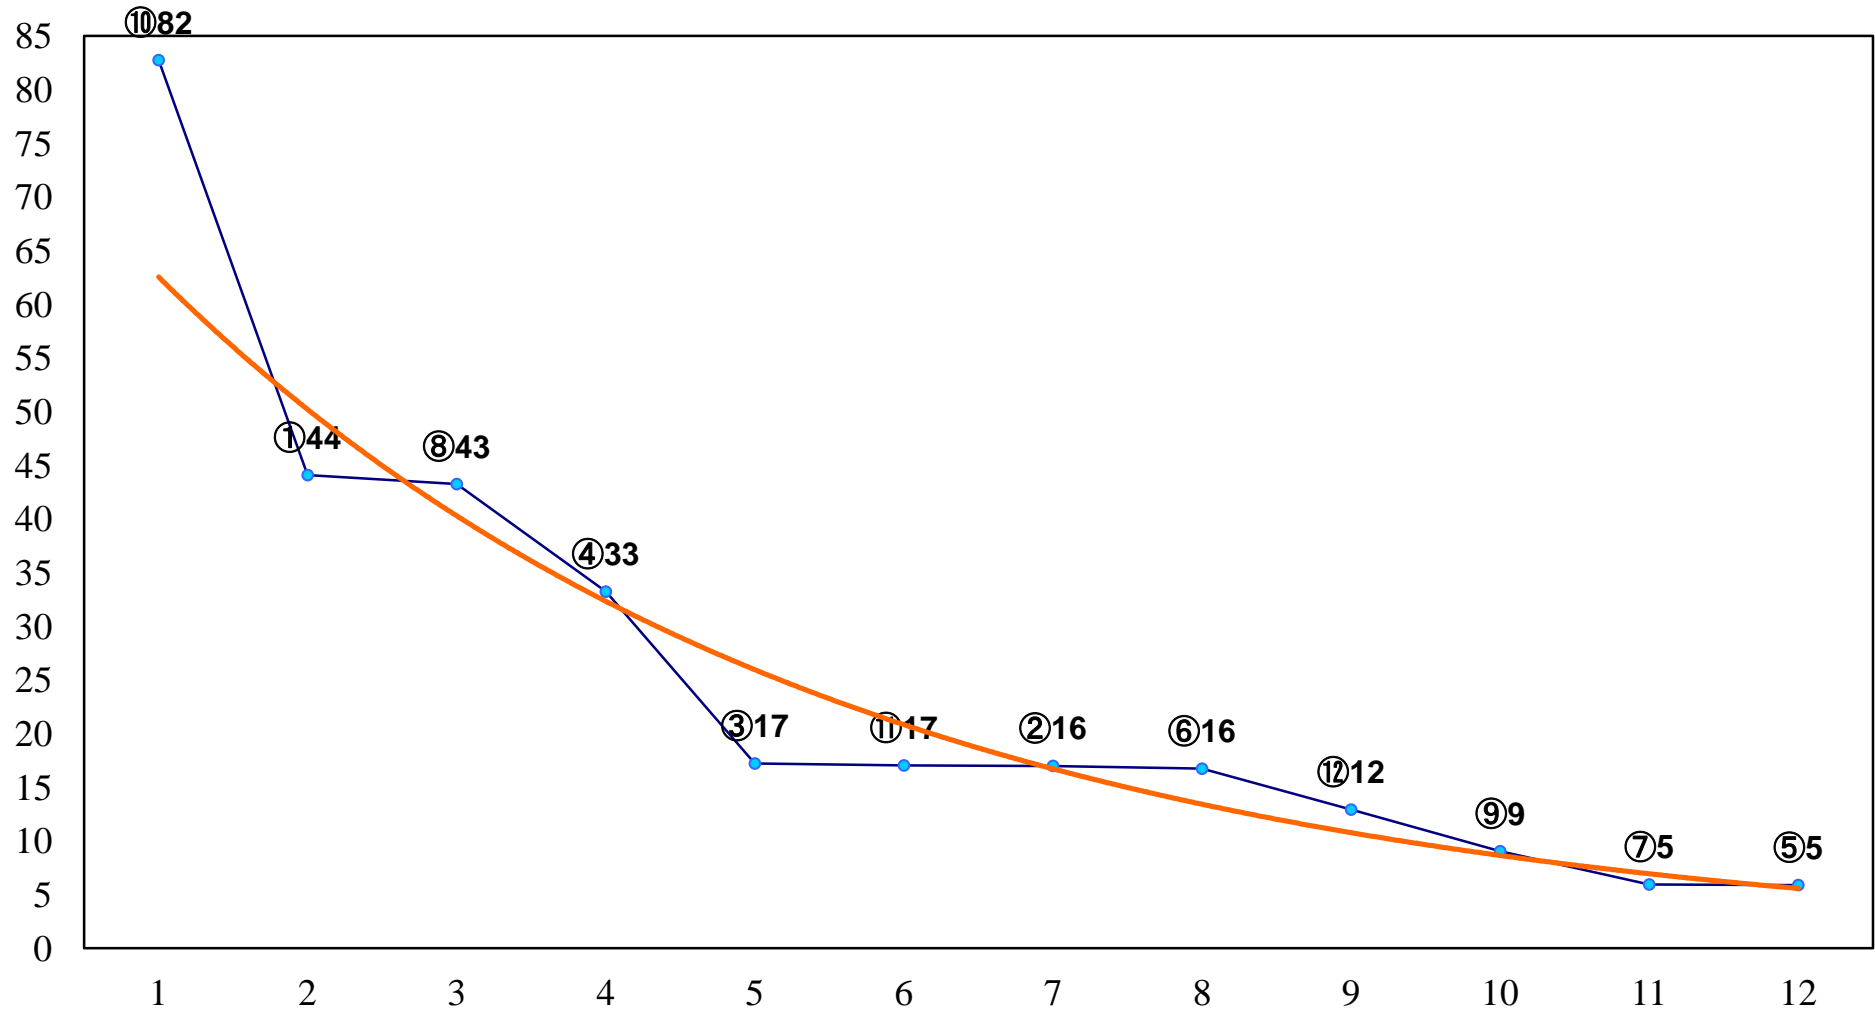

2016年04月19日(火) 大井競馬 6R 17:30  
C2六七 右1200m

2016年04月19日(火) 大井競馬 7R 18:00  
C2六七 右1600m

2016年04月19日(火) 大井競馬 8R 18:30  
C1六C2三 右1200m

2016年04月19日(火) 大井競馬 9R 19:05  
C1六C2三 右1600m

2016年04月19日(火) 大井競馬 10R 19:40  
ポピー特別3歳選抜 右1700m