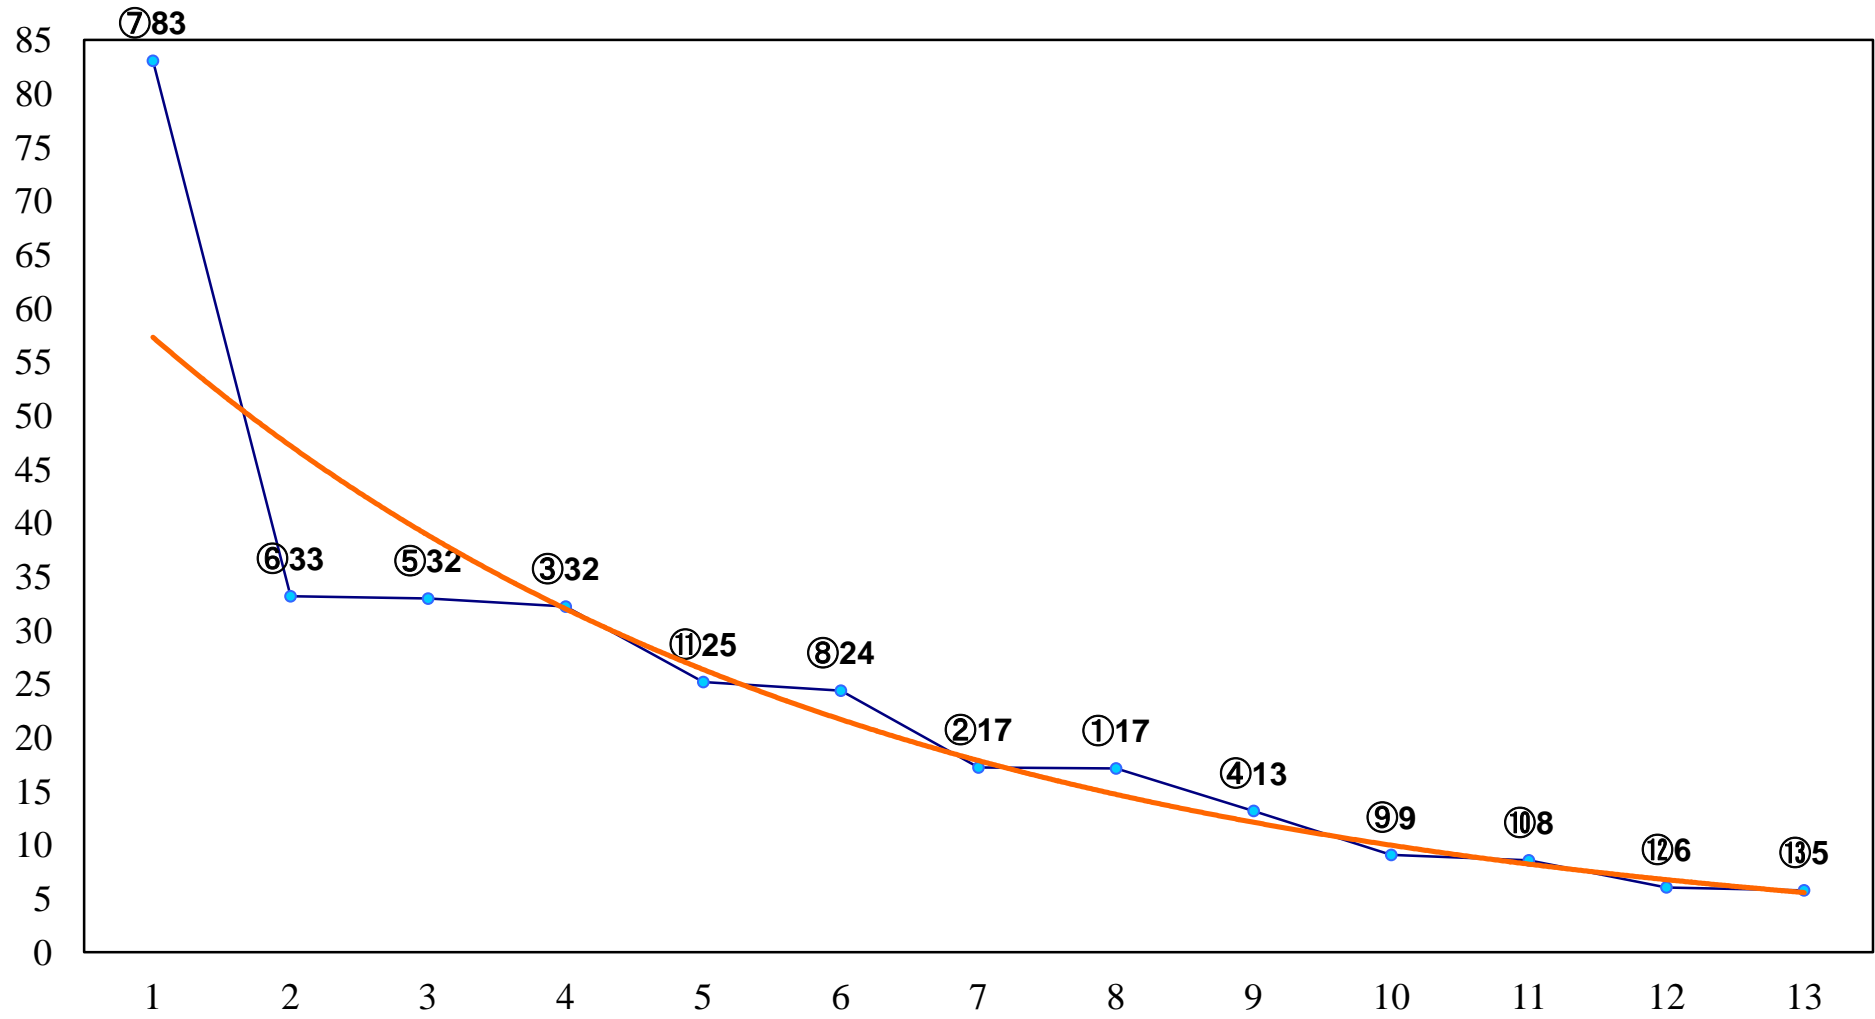

2016年04月19日(火) 大井競馬 8R 18:30
C1六C2三 右1200m