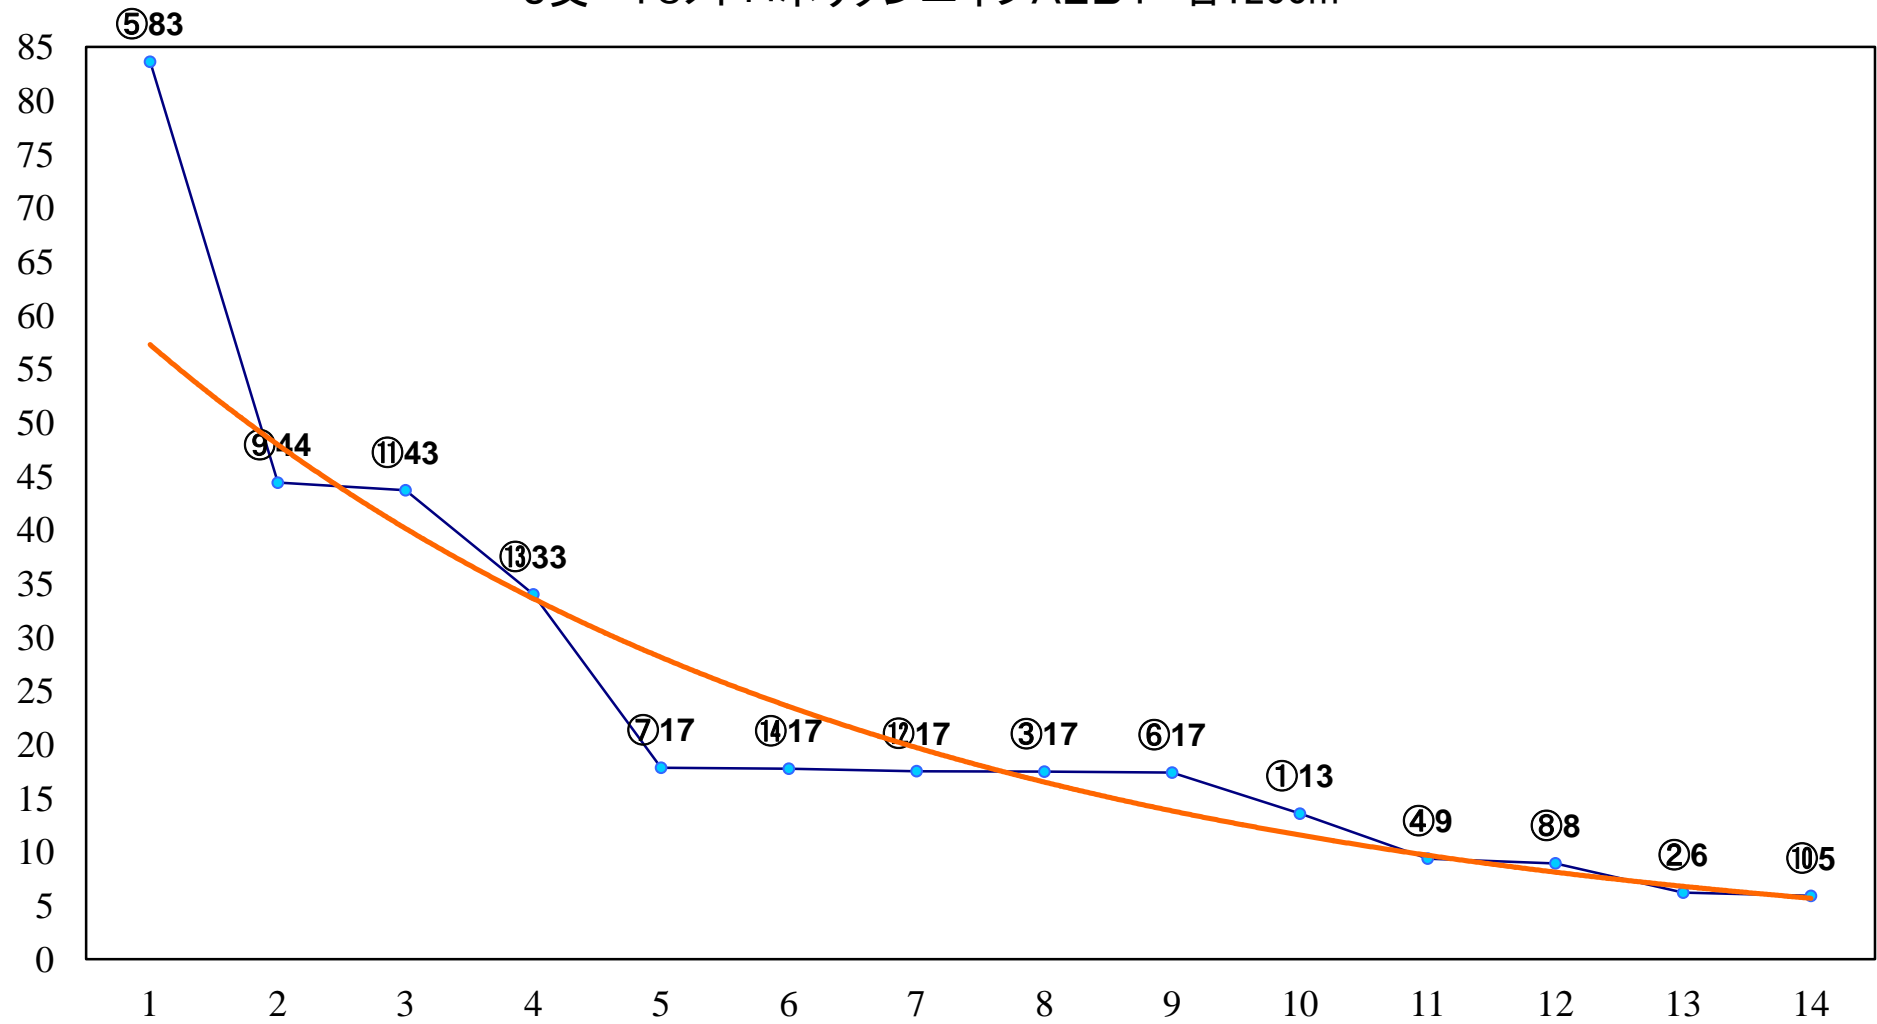

2016年04月19日(火) 大井競馬 11R 20:15
J交'16メトロポリタンエイプA2B1 右1200m