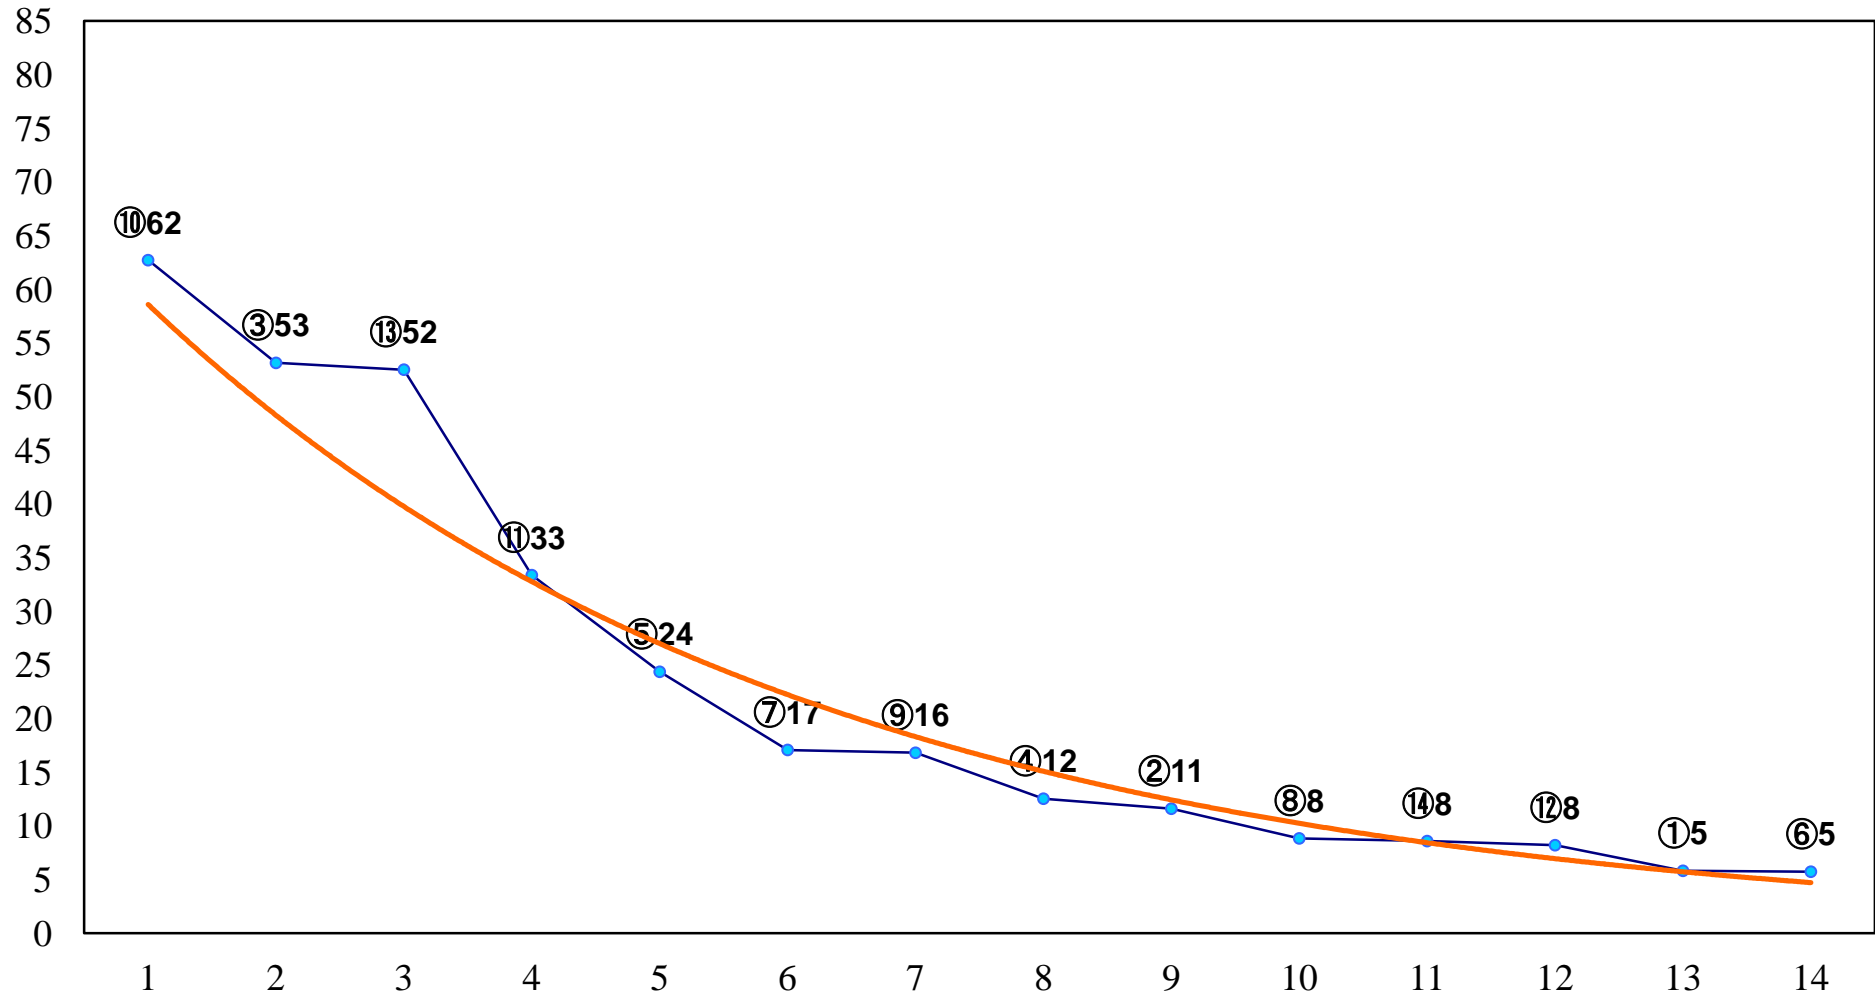

2016年04月20日(水) 大井競馬 1R 14:55  
C3五六 右1200m

2016年04月20日(水) 大井競馬 2R 15:25  
C3五六 右1600m

2016年04月20日(水) 大井競馬 3R 15:55  
3歳215万円以下 右1200m

2016年04月20日(水) 大井競馬 4R 16:25  
3歳215万円以下 右1400m

2016年04月20日(水) 大井競馬 5R 17:00  
3歳215万円以下 右1500m