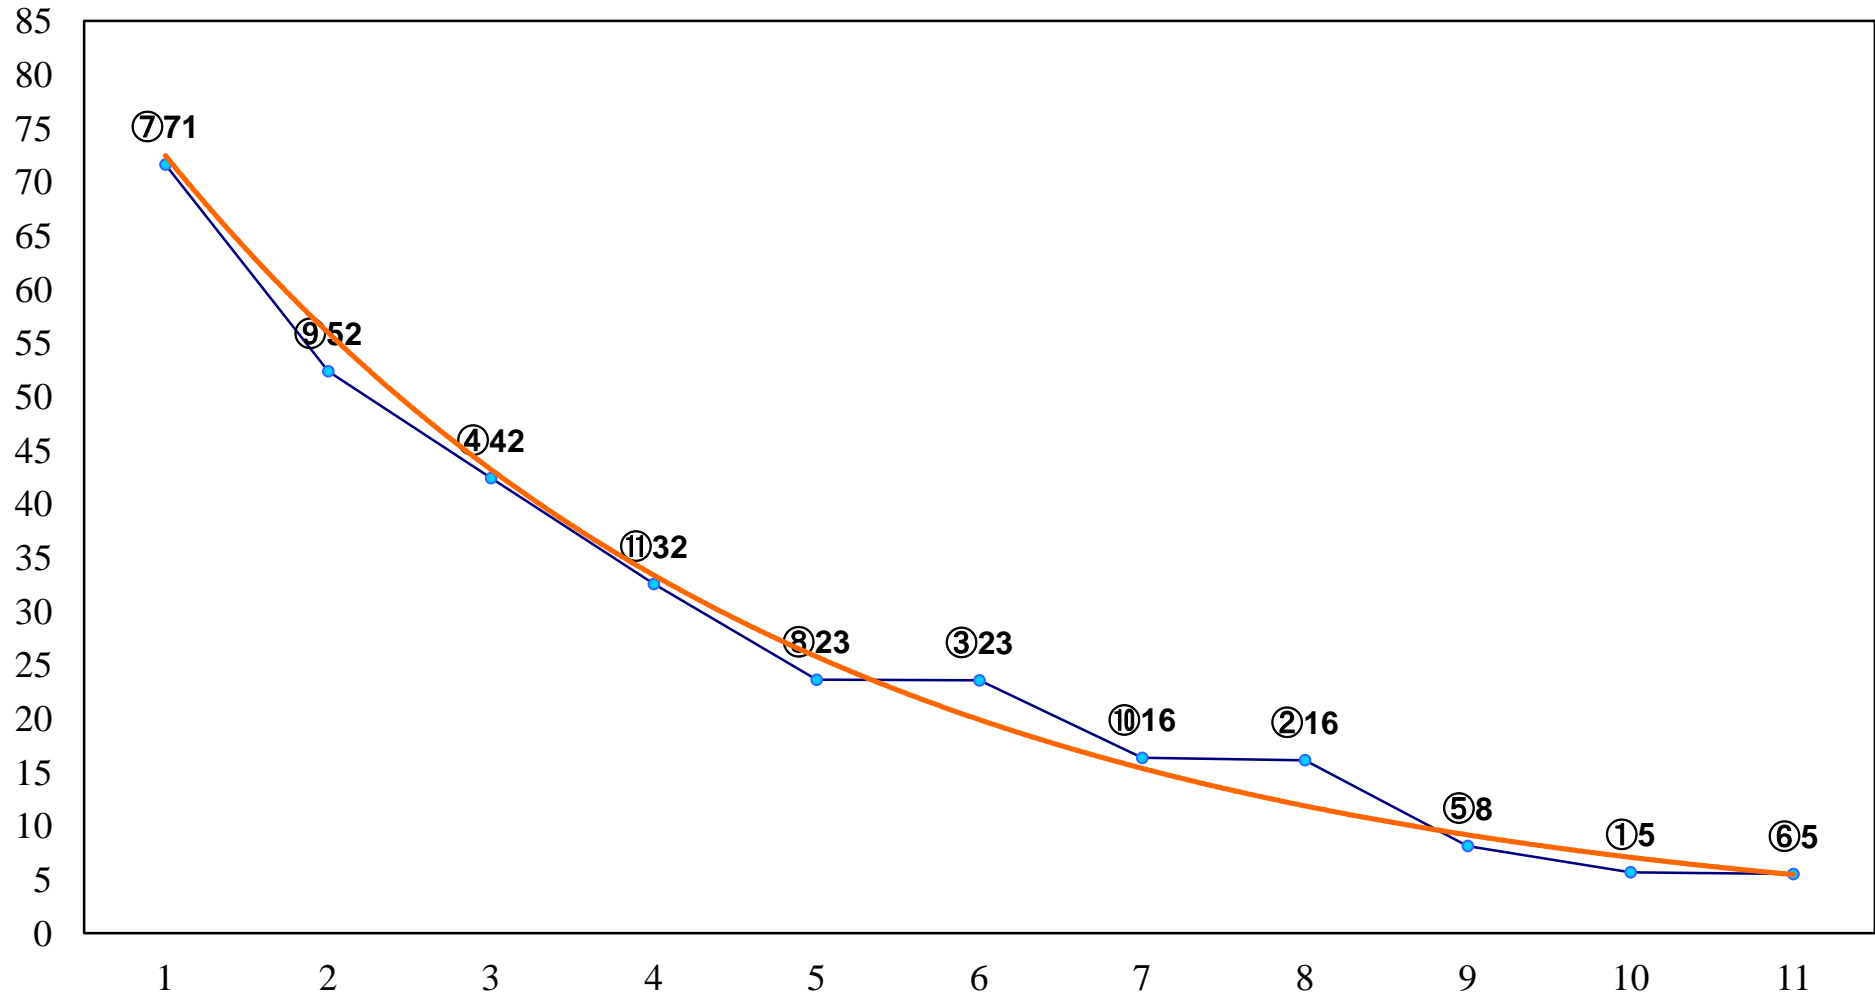

2016年04月20日(水) 大井競馬 1R 14:55  
C3五六 右1200m

2016年04月20日(水) 大井競馬 2R 15:25  
C3五六 右1600m

2016年04月20日(水) 大井競馬 3R 15:55  
3歳215万円以下 右1200m

2016年04月20日(水) 大井競馬 4R 16:25  
3歳215万円以下 右1400m

2016年04月20日(水) 大井競馬 5R 17:00  
3歳215万円以下 右1500m