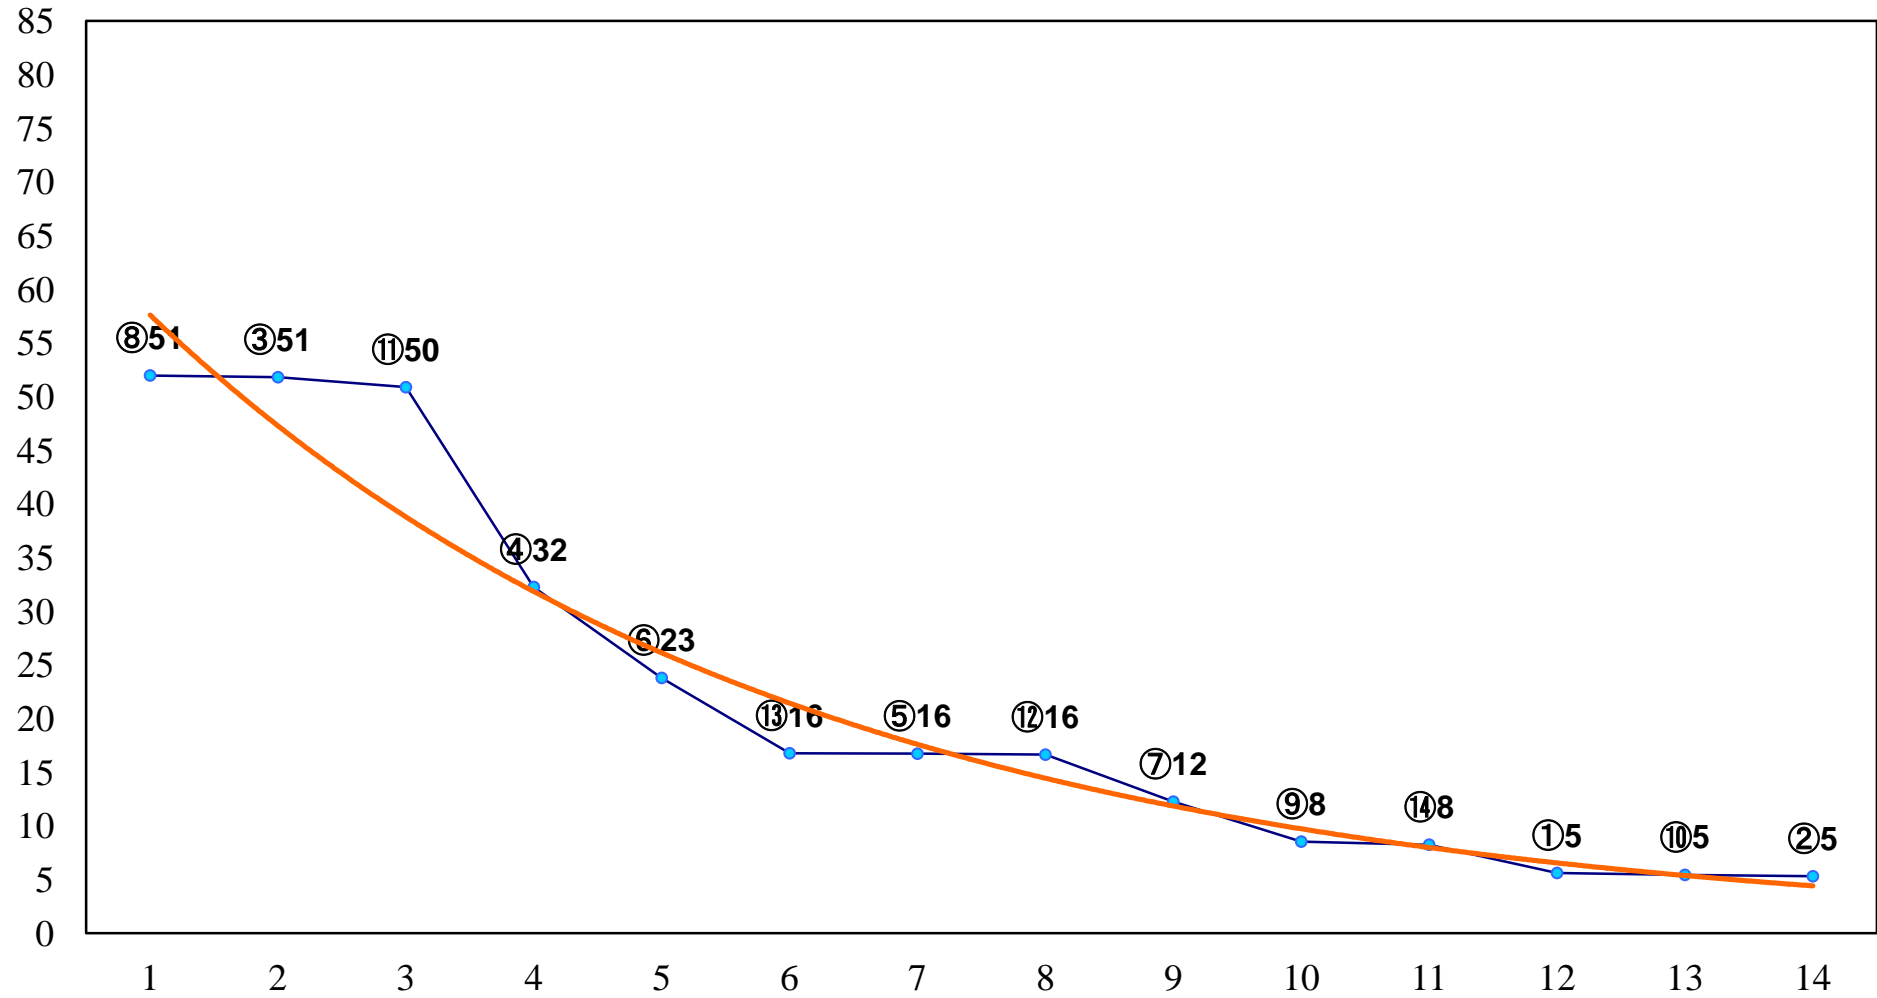

2016年04月20日(水) 大井競馬 1R 14:55  
C3五六 右1200m

2016年04月20日(水) 大井競馬 2R 15:25  
C3五六 右1600m

2016年04月20日(水) 大井競馬 3R 15:55  
3歳215万円以下 右1200m

2016年04月20日(水) 大井競馬 4R 16:25  
3歳215万円以下 右1400m

2016年04月20日(水) 大井競馬 5R 17:00  
3歳215万円以下 右1500m