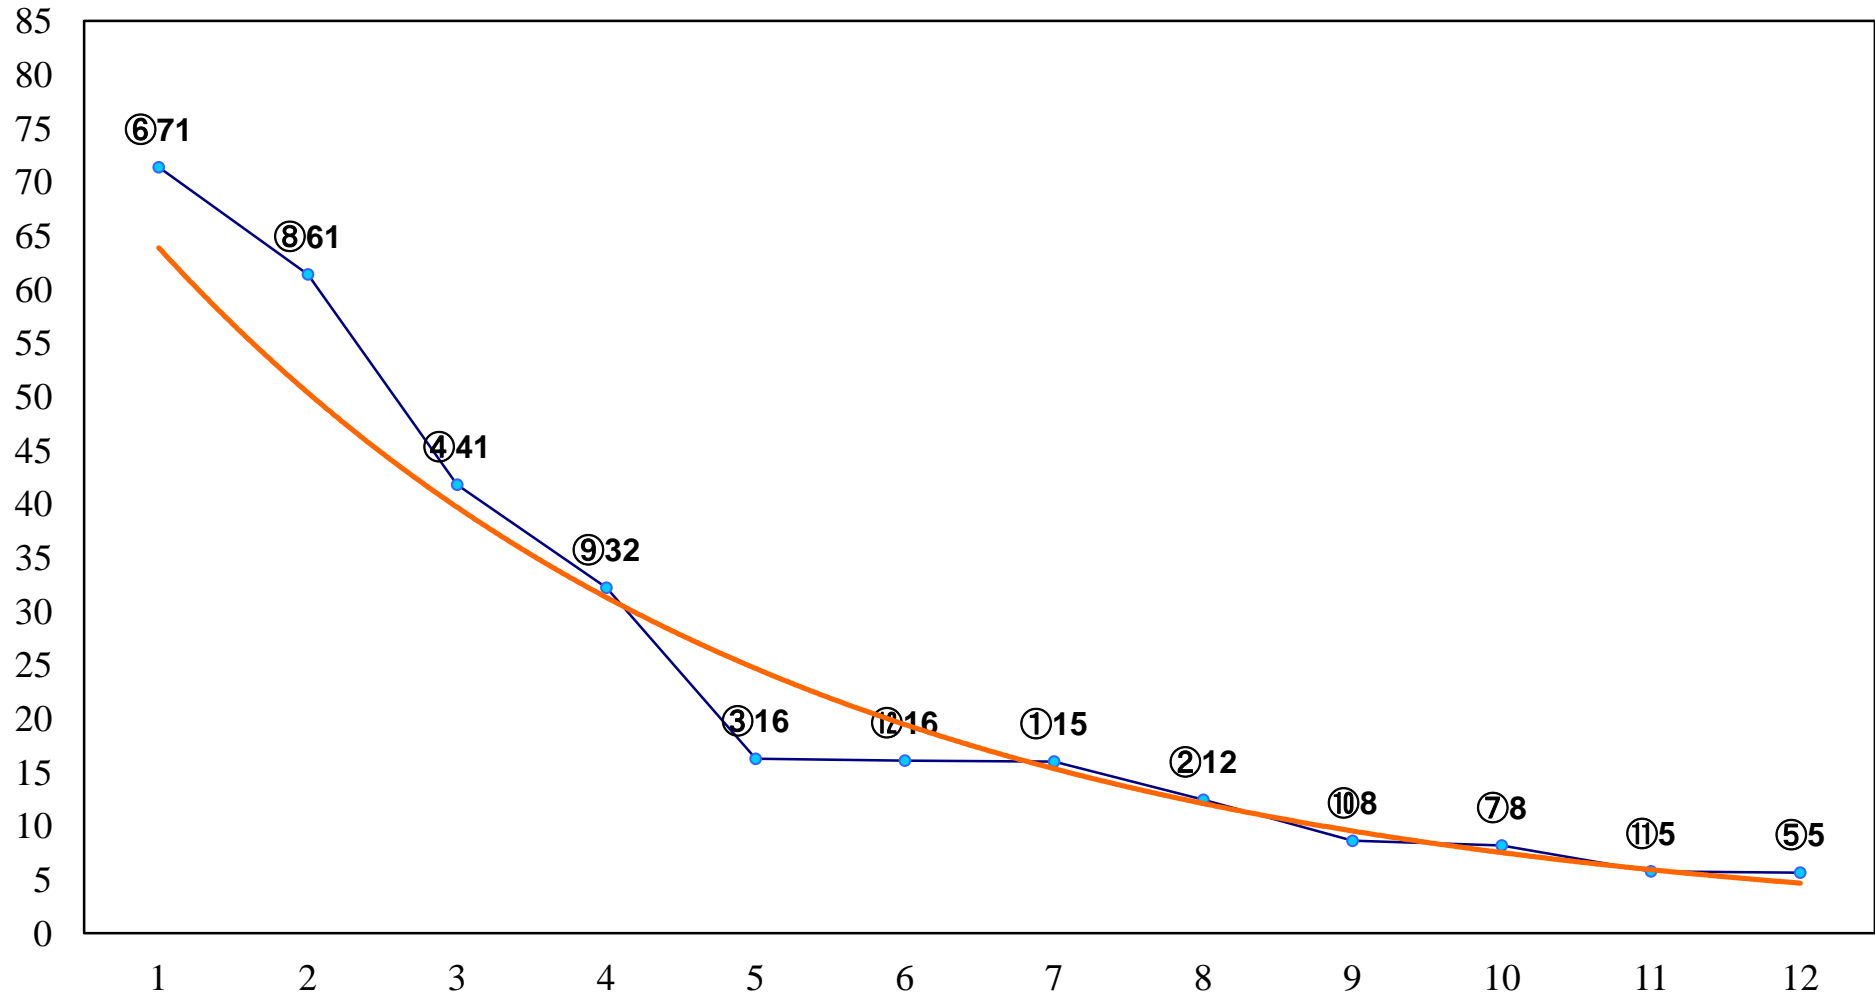

2016年04月20日(水) 大井競馬 1R 14:55  
C3五六 右1200m

2016年04月20日(水) 大井競馬 2R 15:25  
C3五六 右1600m

2016年04月20日(水) 大井競馬 3R 15:55  
3歳215万円以下 右1200m

2016年04月20日(水) 大井競馬 4R 16:25  
3歳215万円以下 右1400m

2016年04月20日(水) 大井競馬 5R 17:00  
3歳215万円以下 右1500m