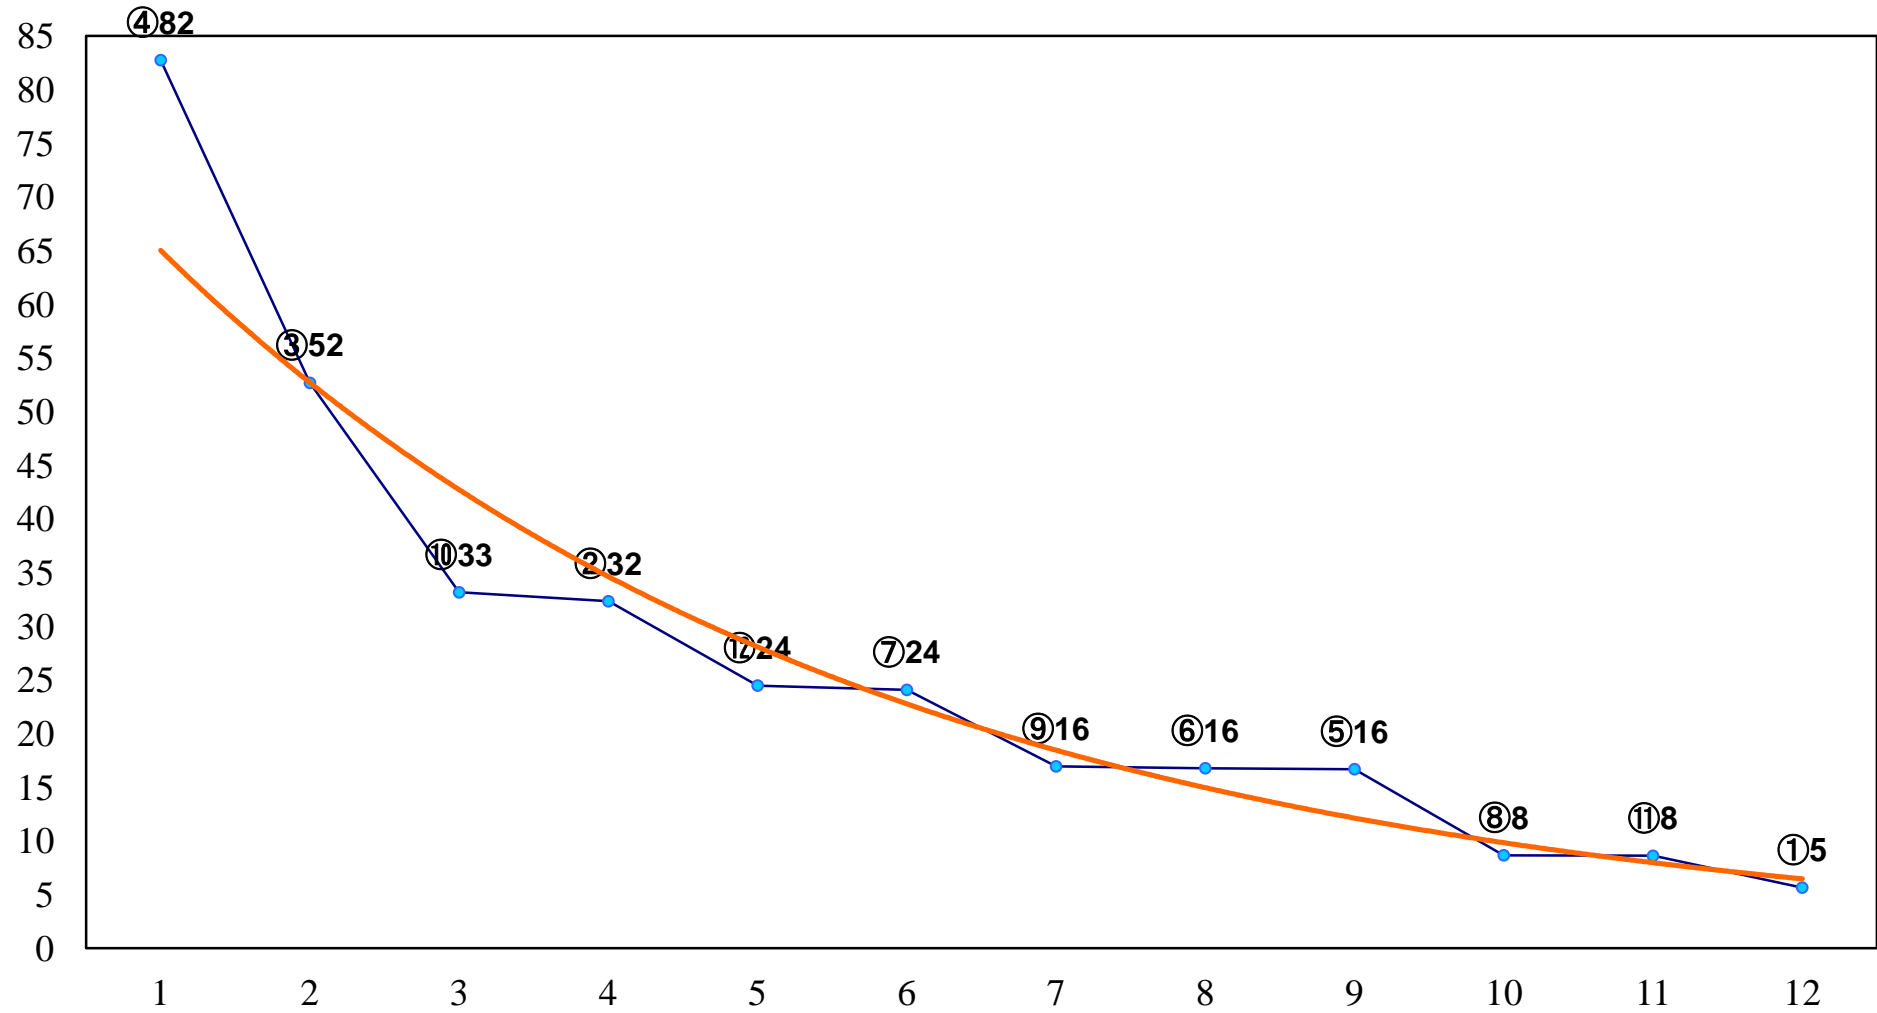

2016年04月20日(水) 大井競馬 1R 14:55  
C3五六 右1200m

2016年04月20日(水) 大井競馬 2R 15:25  
C3五六 右1600m

2016年04月20日(水) 大井競馬 3R 15:55  
3歳215万円以下 右1200m

2016年04月20日(水) 大井競馬 4R 16:25  
3歳215万円以下 右1400m

2016年04月20日(水) 大井競馬 5R 17:00  
3歳215万円以下 右1500m