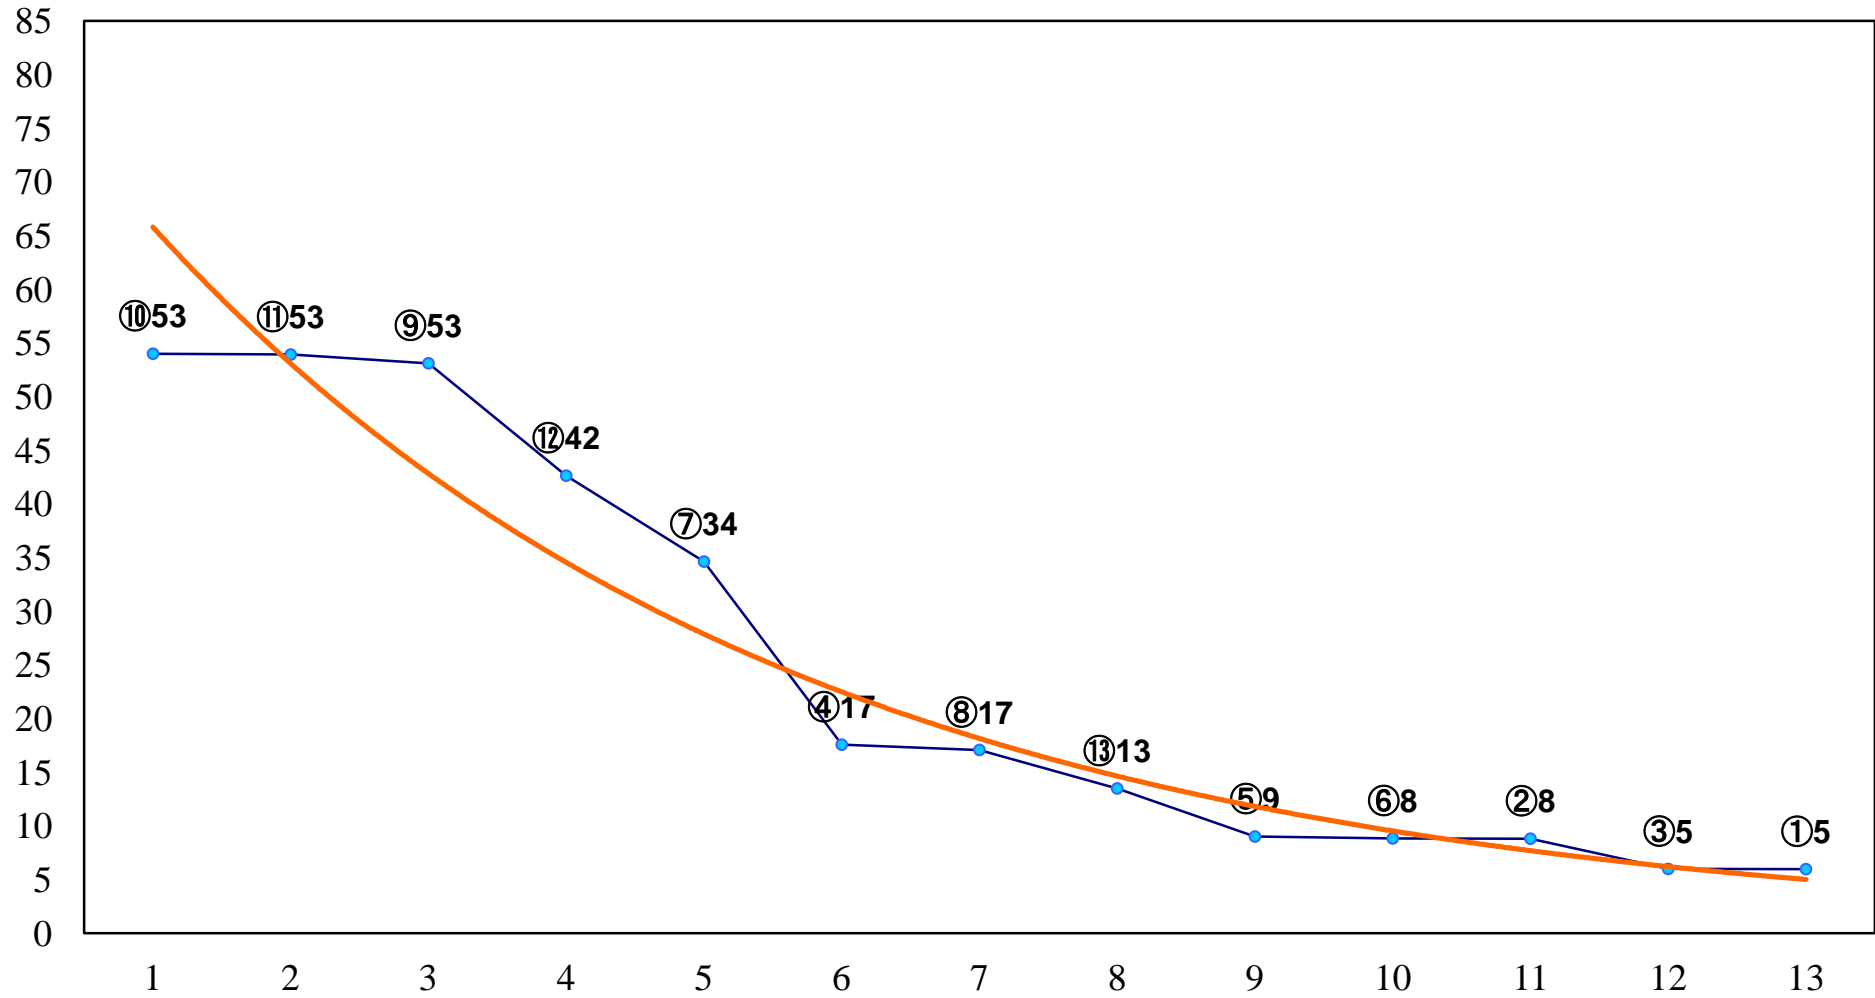

2016年04月20日(水) 大井競馬 6R 17:30  
C2八九 右1200m

2016年04月20日(水) 大井競馬 7R 18:00  
C2八九 右1600m

2016年04月20日(水) 大井競馬 9R 19:05  
かんむり座特別C2二選抜 右1400m

2016年04月20日(水) 大井競馬 10R 19:40  
おとめ座特別C1一選抜 右1600m

2016年04月20日(水) 大井競馬 11R 20:15  
羽田盃3歳オープン重賞 右1800m