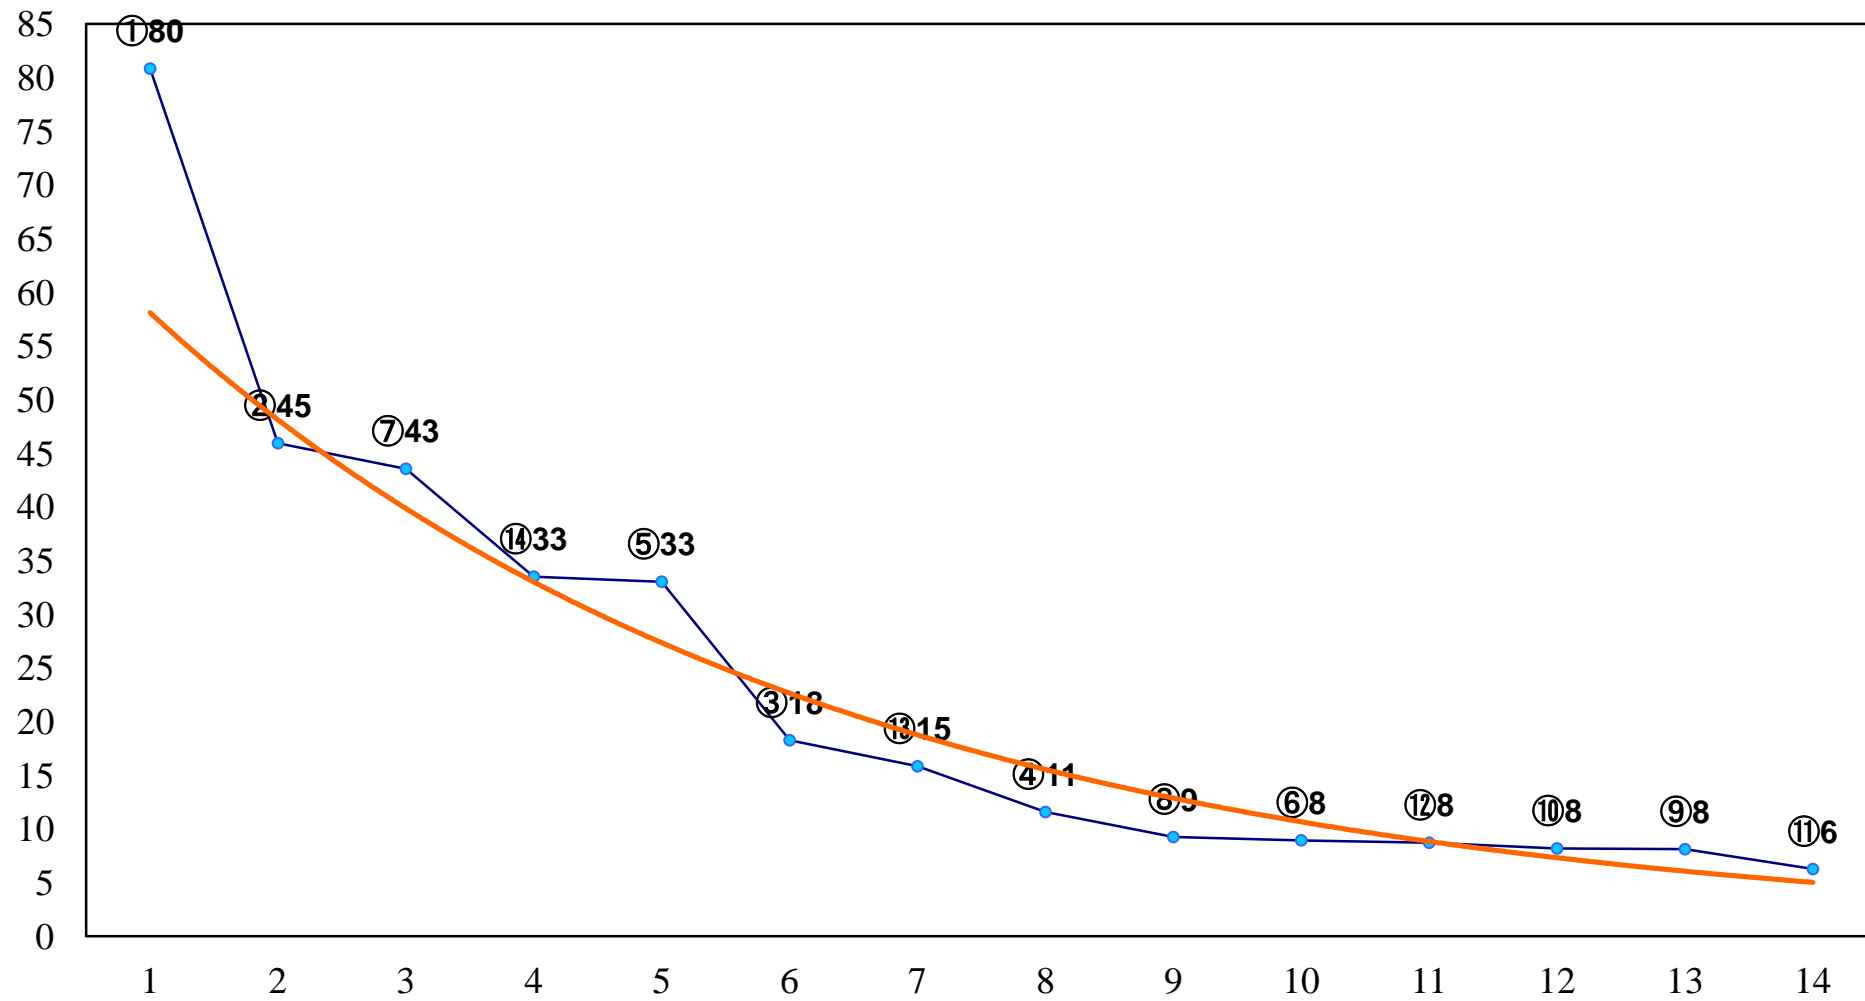

2016年04月20日(水) 大井競馬 6R 17:30  
C2八九 右1200m

2016年04月20日(水) 大井競馬 7R 18:00  
C2八九 右1600m

2016年04月20日(水) 大井競馬 9R 19:05  
かんむり座特別C2二選抜 右1400m

2016年04月20日(水) 大井競馬 10R 19:40  
おとめ座特別C1一選抜 右1600m

2016年04月20日(水) 大井競馬 11R 20:15  
羽田盃3歳オープン重賞 右1800m