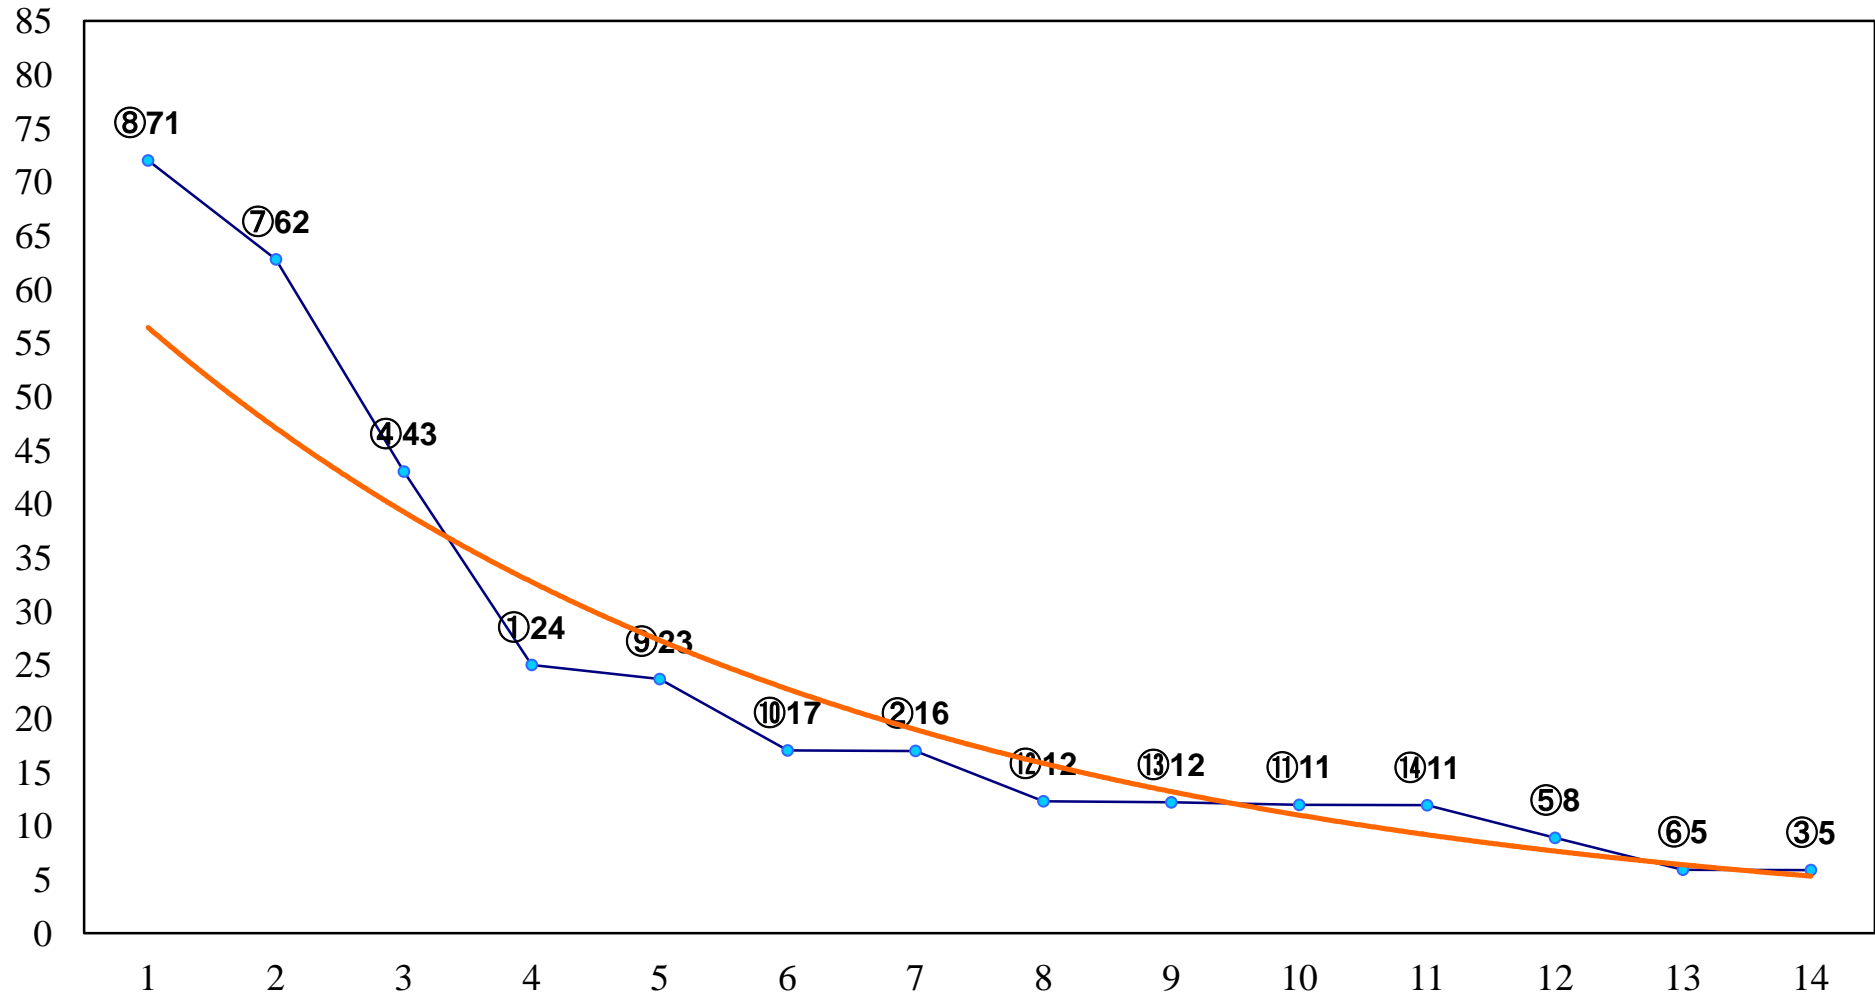

2016年04月20日(水) 大井競馬 7R 18:00
C2八九 右1600m