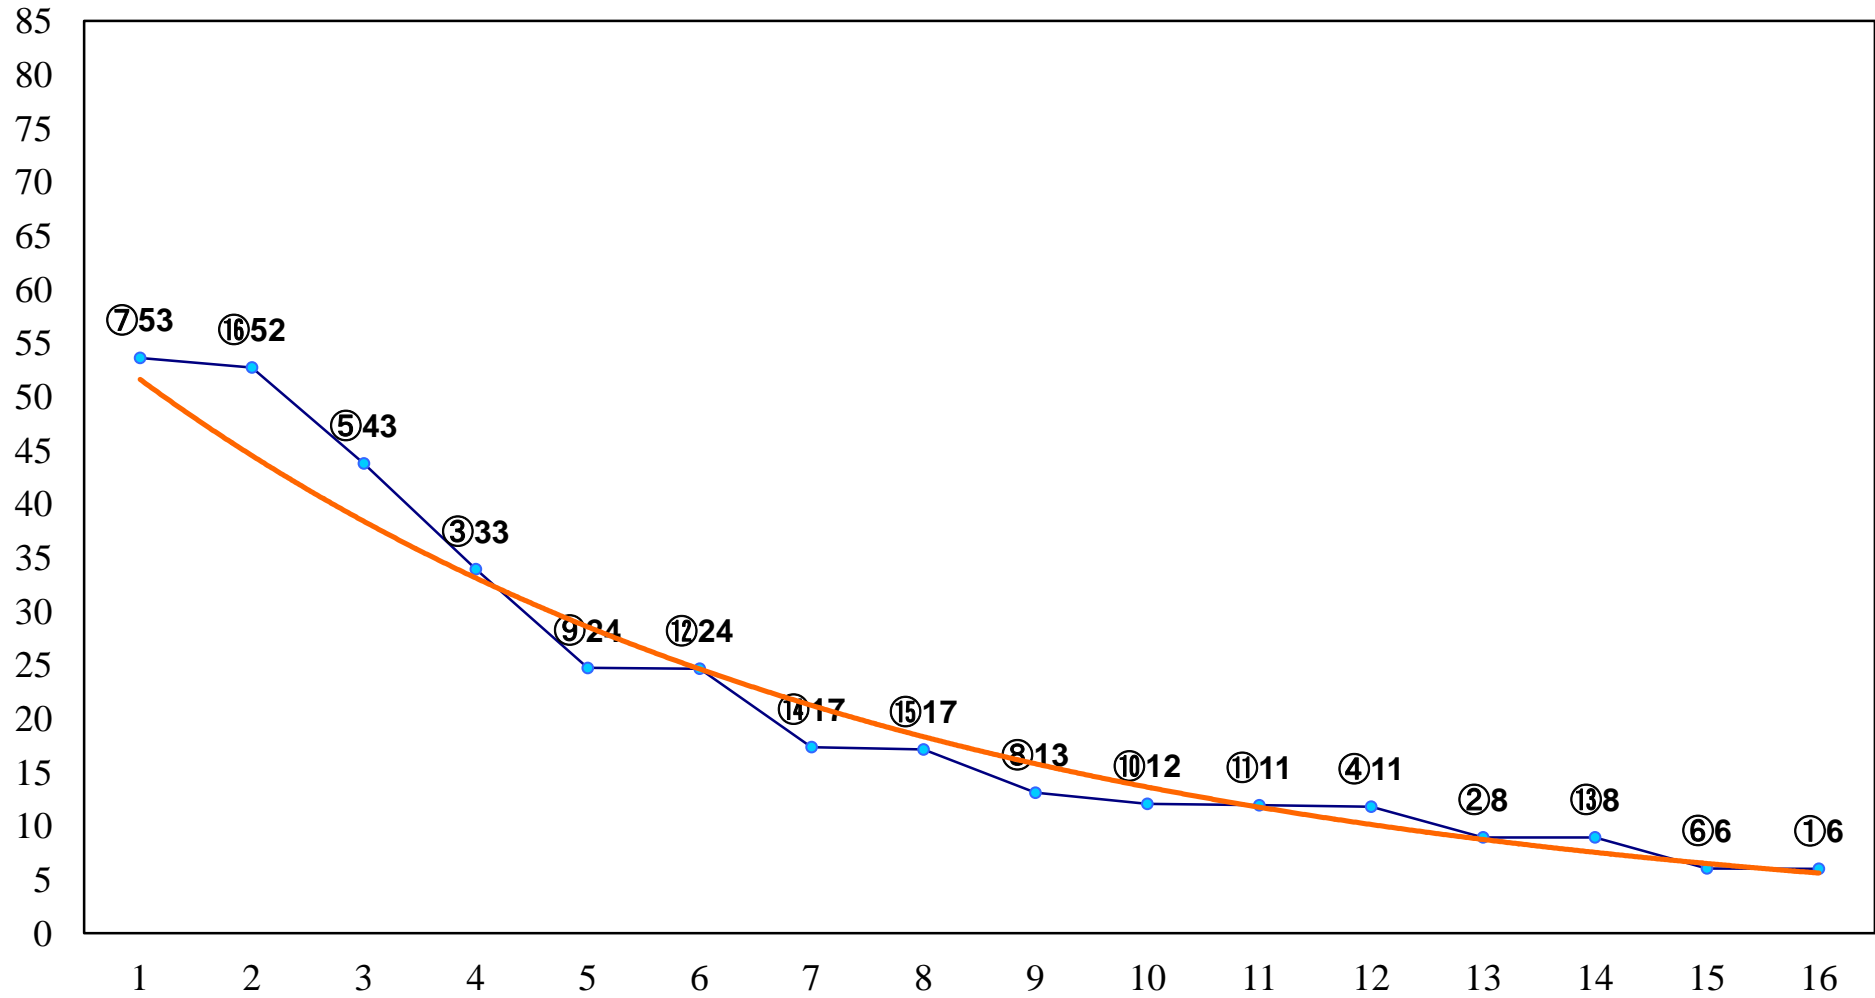

2016年04月20日(水) 大井競馬 6R 17:30  
C2八九 右1200m

2016年04月20日(水) 大井競馬 7R 18:00  
C2八九 右1600m

2016年04月20日(水) 大井競馬 9R 19:05  
かんむり座特別C2二選抜 右1400m

2016年04月20日(水) 大井競馬 10R 19:40  
おとめ座特別C1一選抜 右1600m

2016年04月20日(水) 大井競馬 11R 20:15  
羽田盃3歳オープン重賞 右1800m