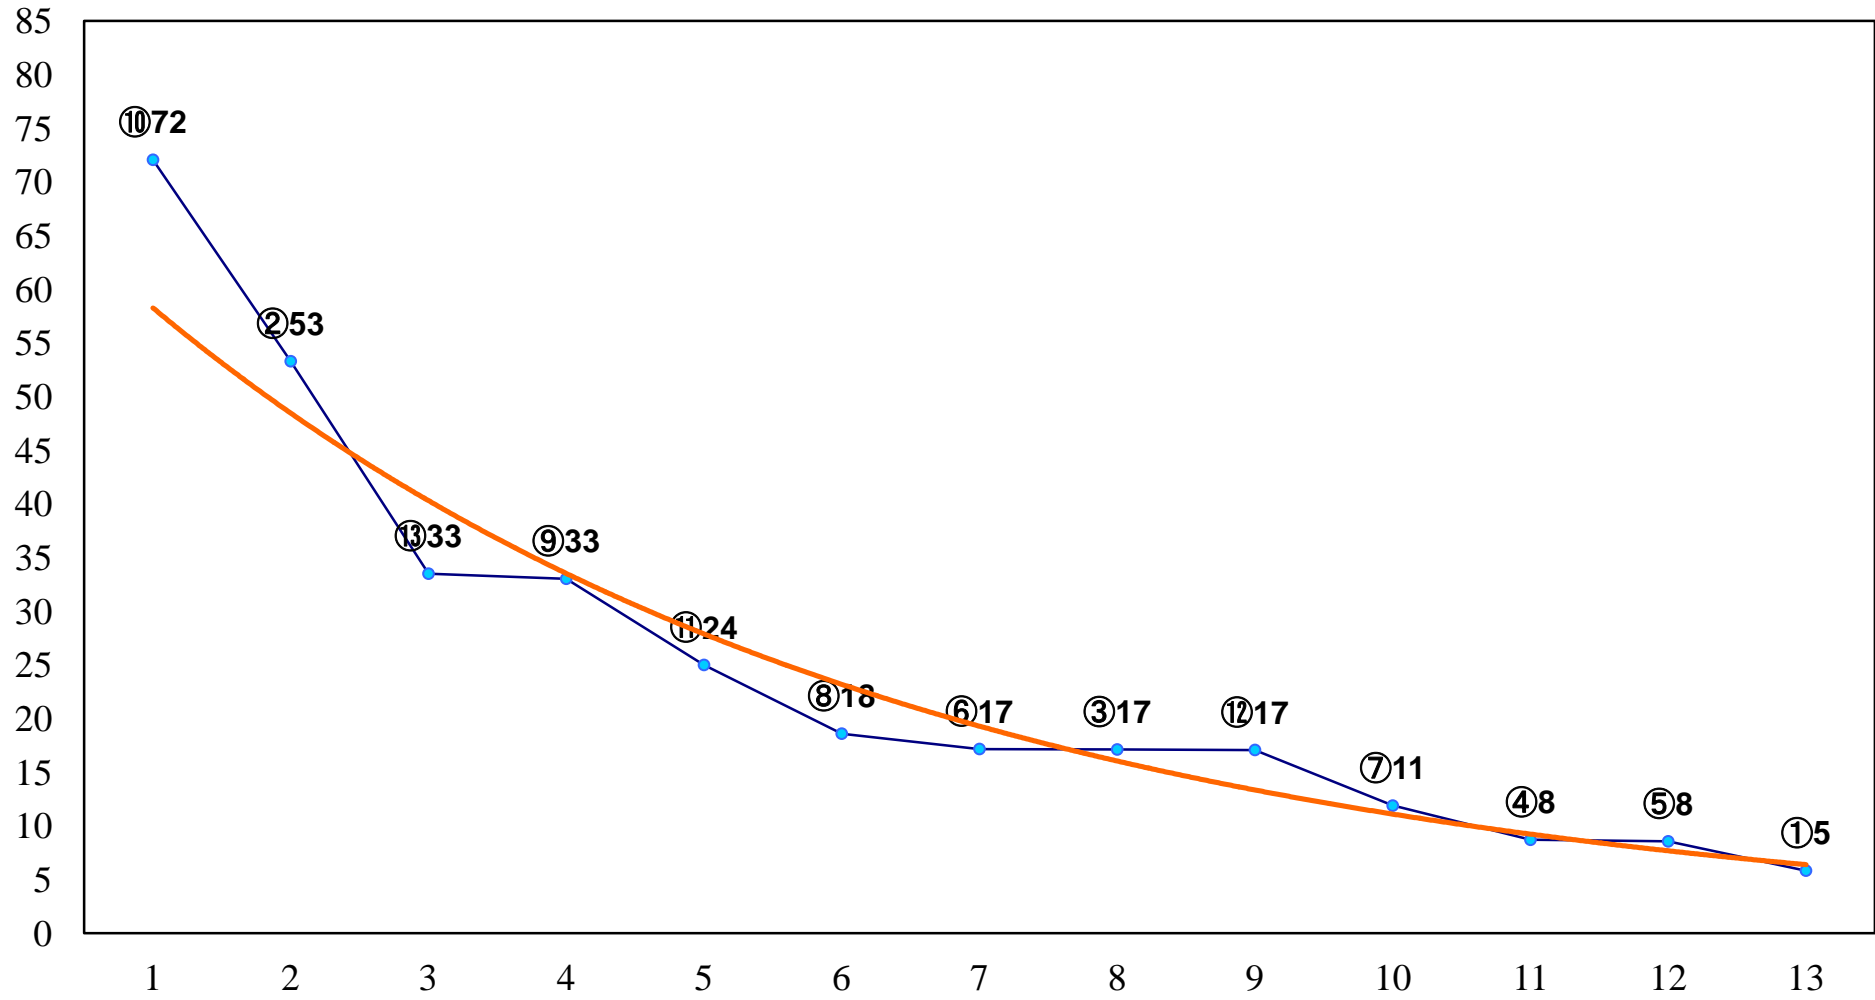

2016年04月20日(水) 大井競馬 6R 17:30
C2八九 右1200m