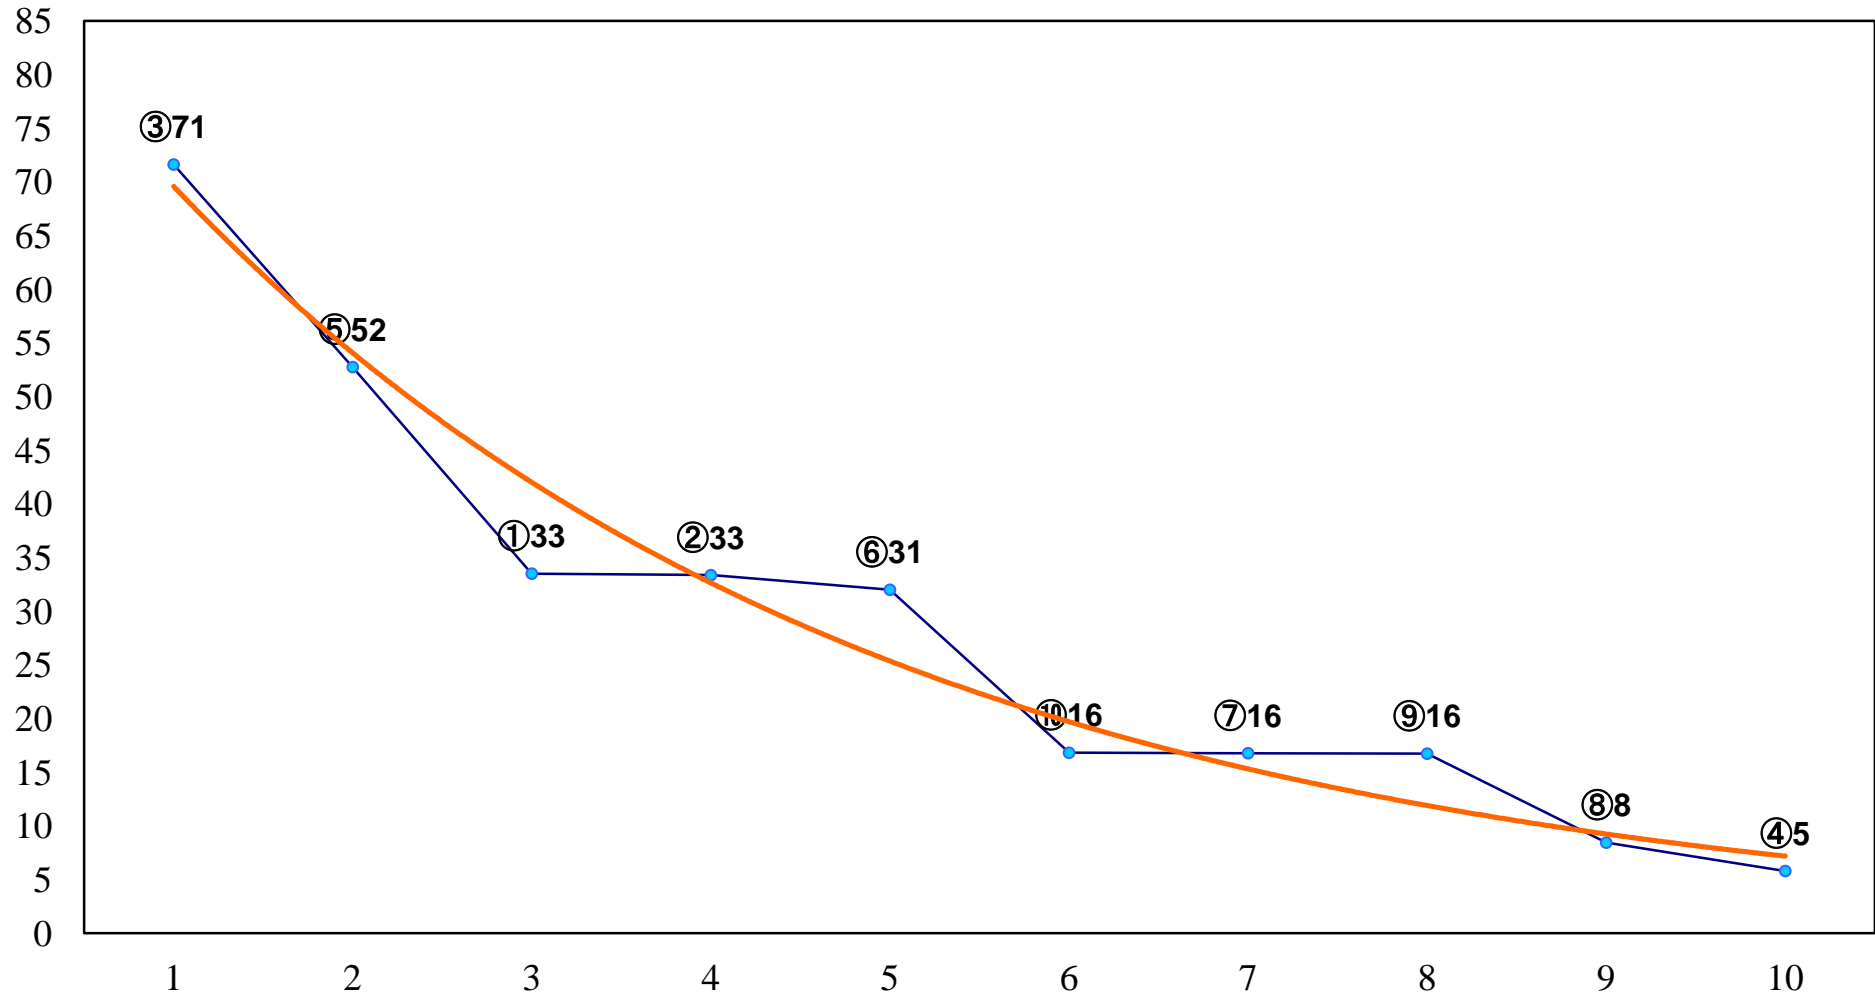

2016年04月21日(木) 大井競馬 7R 18:00
C2十 十一 十二 右1600m