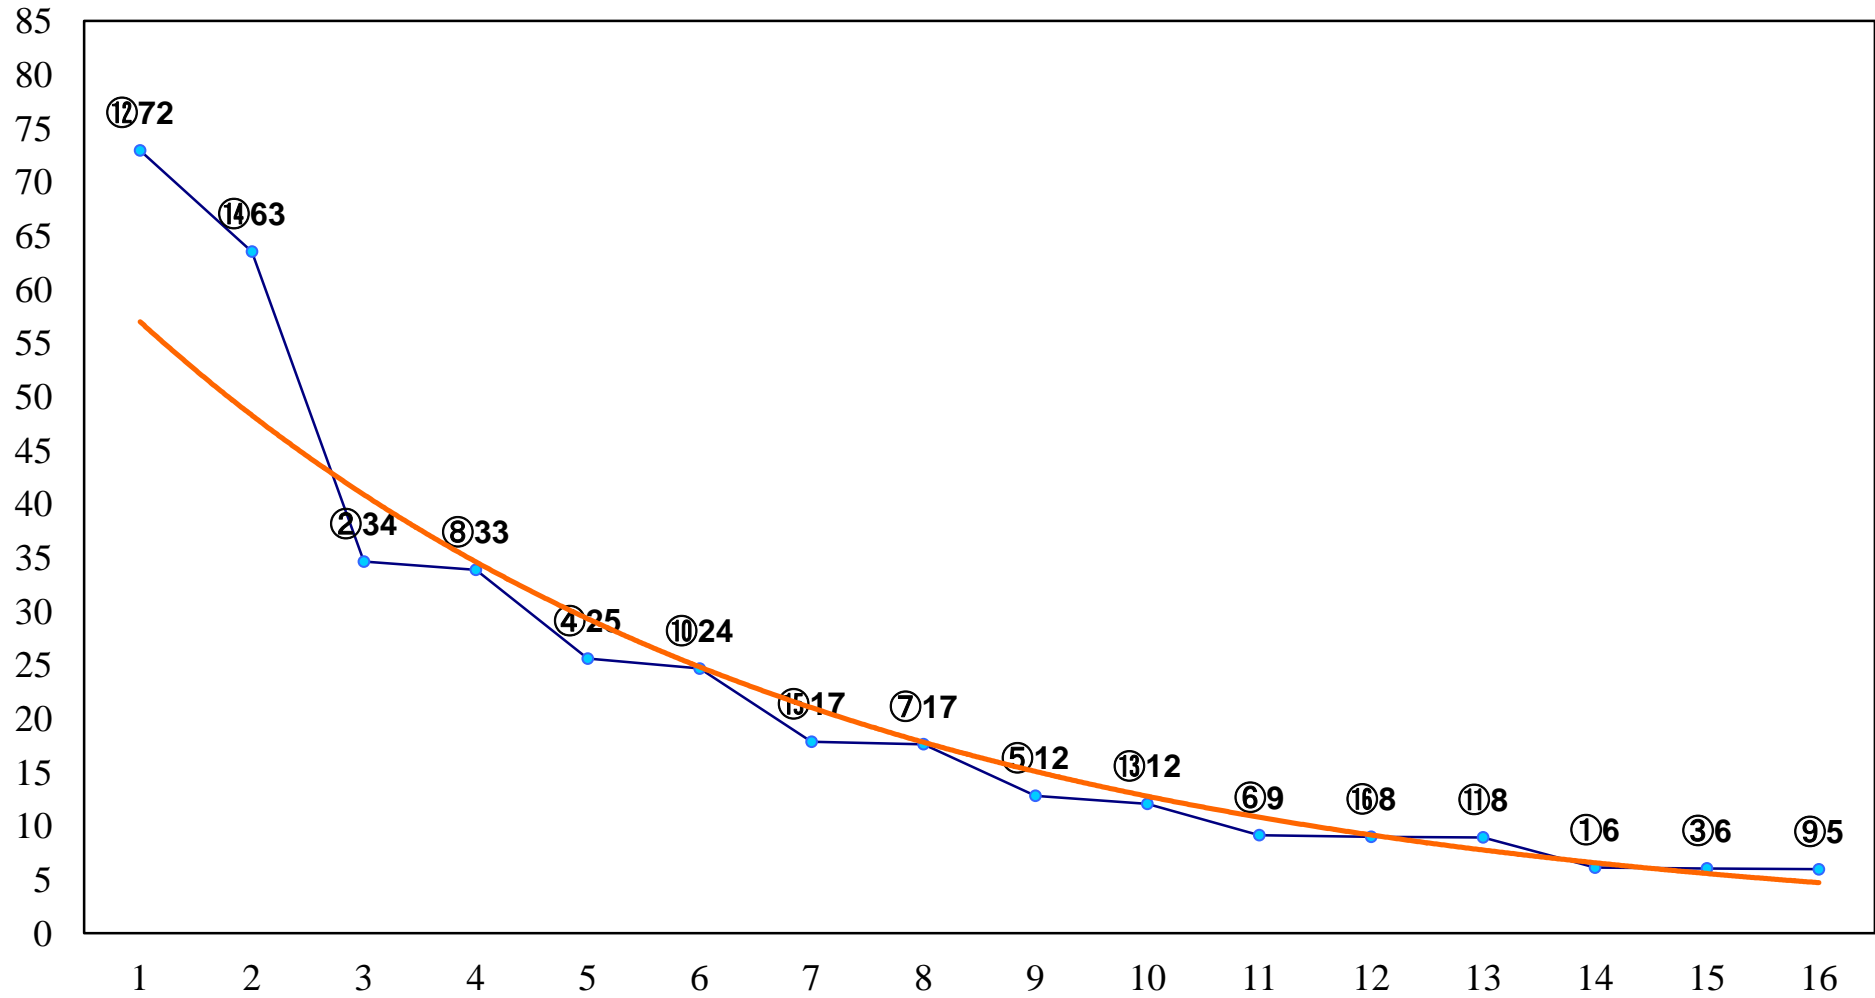

2016年04月21日(木) 大井競馬 6R 17:30  
C2十 十一 十二 右1400m

2016年04月21日(木) 大井競馬 7R 18:00  
C2十 十一 十二 右1600m

2016年04月21日(木) 大井競馬 8R 18:30  
C1四五 右1200m

2016年04月21日(木) 大井競馬 9R 19:05  
C1四五 右1600m

2016年04月21日(木) 大井競馬 10R 19:40  
デネボラ賞B3三選抜特別 右1200m