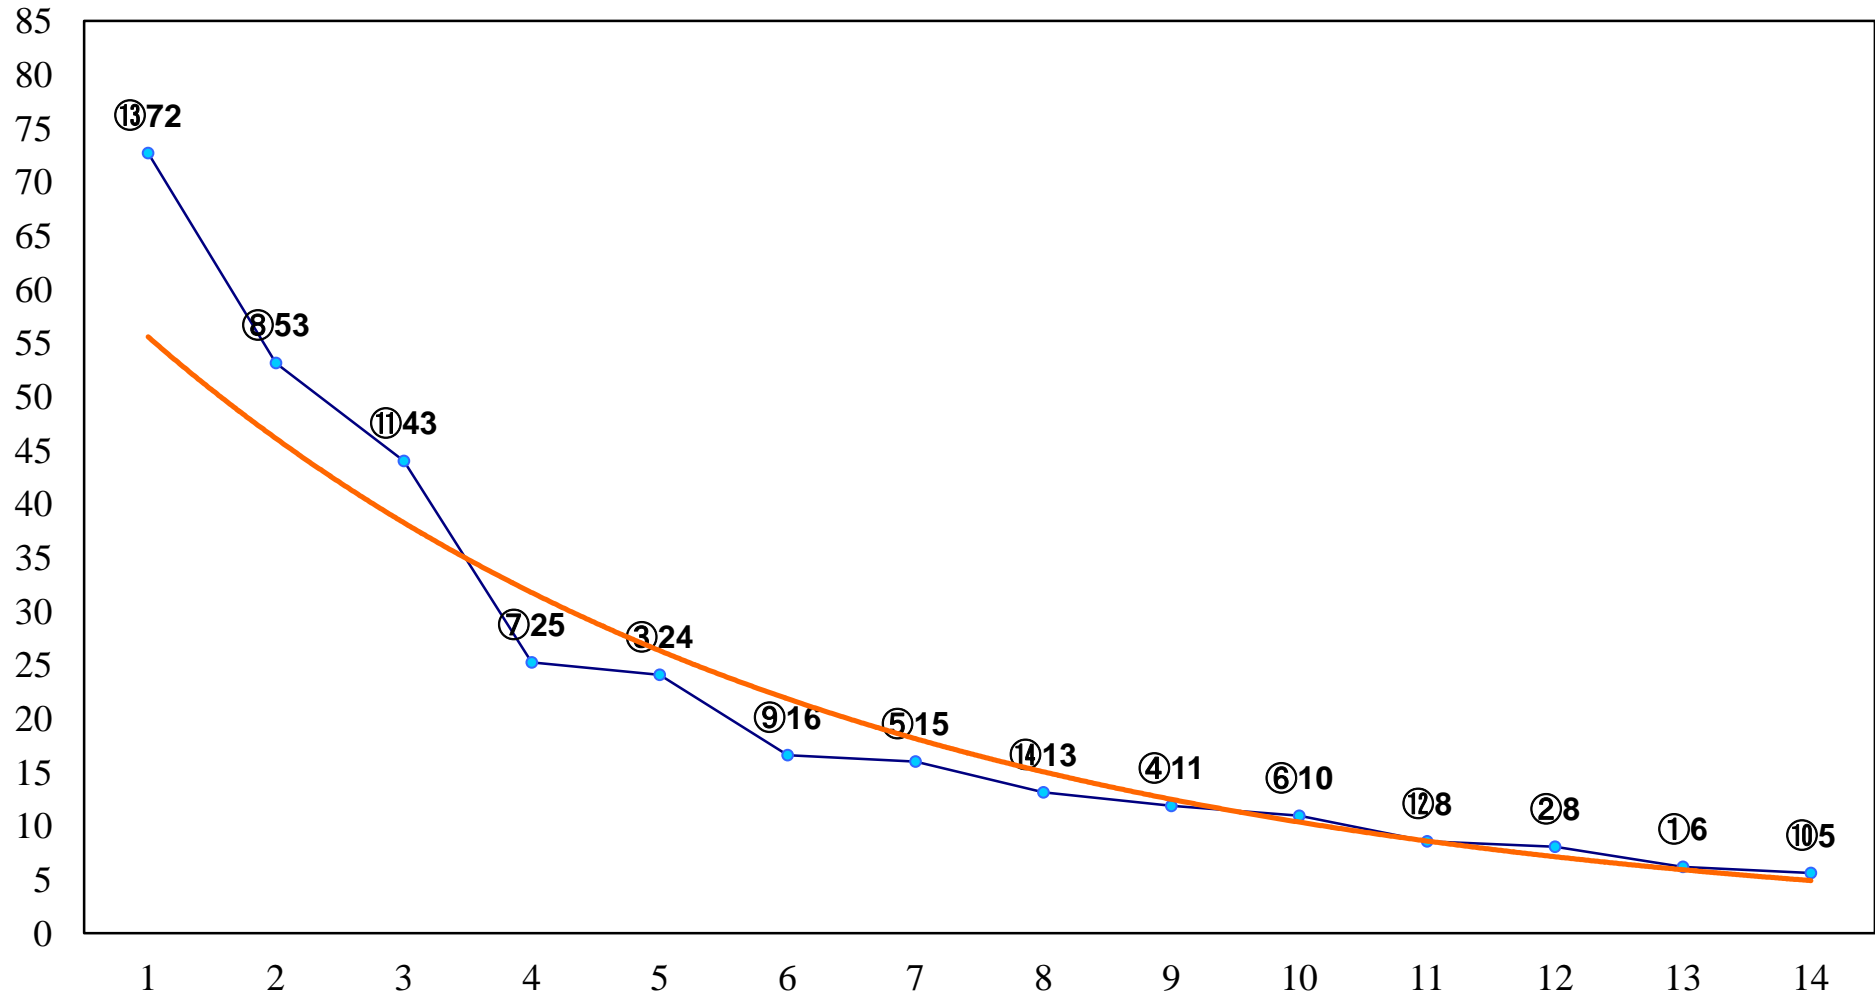

2016年04月21日(木) 大井競馬 6R 17:30  
C2十 十一 十二 右1400m

2016年04月21日(木) 大井競馬 7R 18:00  
C2十 十一 十二 右1600m

2016年04月21日(木) 大井競馬 8R 18:30  
C1四五 右1200m

2016年04月21日(木) 大井競馬 9R 19:05  
C1四五 右1600m

2016年04月21日(木) 大井競馬 10R 19:40  
デネボラ賞B3三選抜特別 右1200m