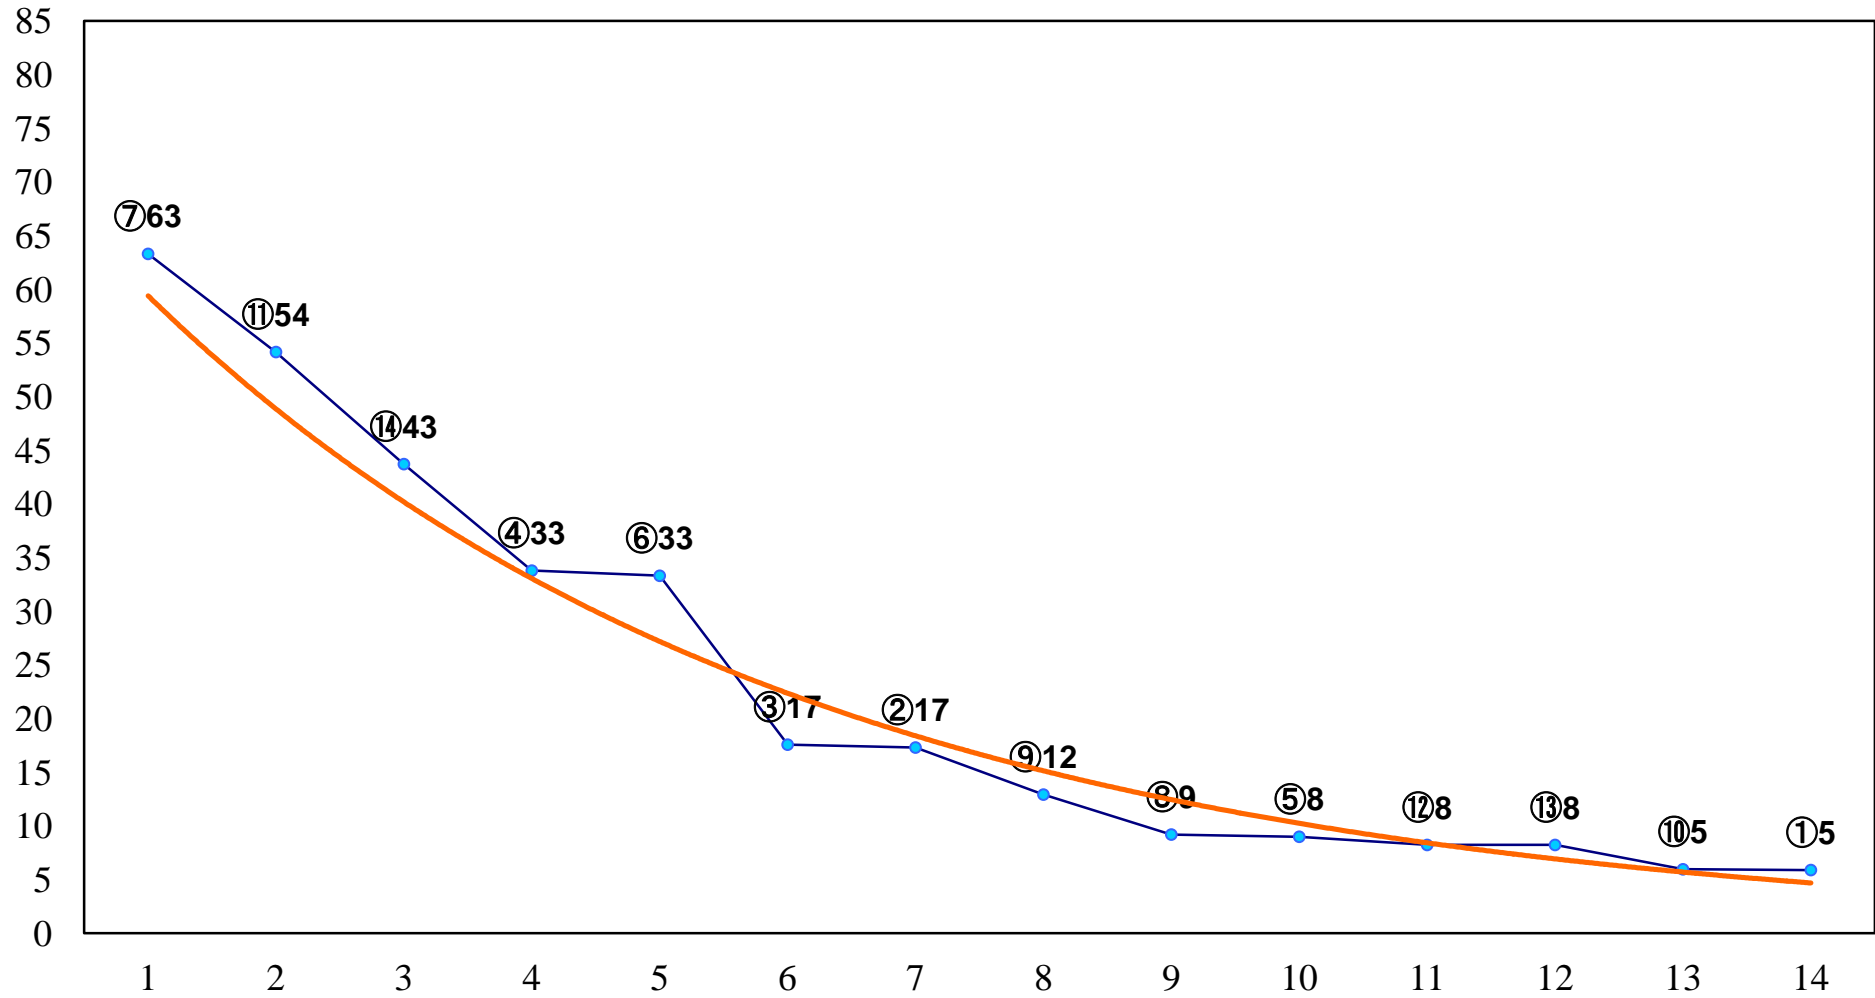

2016年04月21日(木) 大井競馬 1R 14:55  
C3三 四 右1200m

2016年04月21日(木) 大井競馬 2R 15:25  
C3三 四 右1600m

2016年04月21日(木) 大井競馬 3R 15:55  
3歳275万円以下 右1200m

2016年04月21日(木) 大井競馬 4R 16:25  
3歳275万円以下 右1600m

2016年04月21日(木) 大井競馬 5R 17:00  
C2十 十一 十二 右1200m

2016年04月21日(木) 大井競馬 6R 17:30  
C2十 十一 十二 右1400m

2016年04月21日(木) 大井競馬 7R 18:00  
C2十 十一 十二 右1600m

2016年04月21日(木) 大井競馬 8R 18:30  
C1四五 右1200m

2016年04月21日(木) 大井競馬 9R 19:05  
C1四五 右1600m

2016年04月21日(木) 大井競馬 10R 19:40  
デネボラ賞B3三選抜特別 右1200m