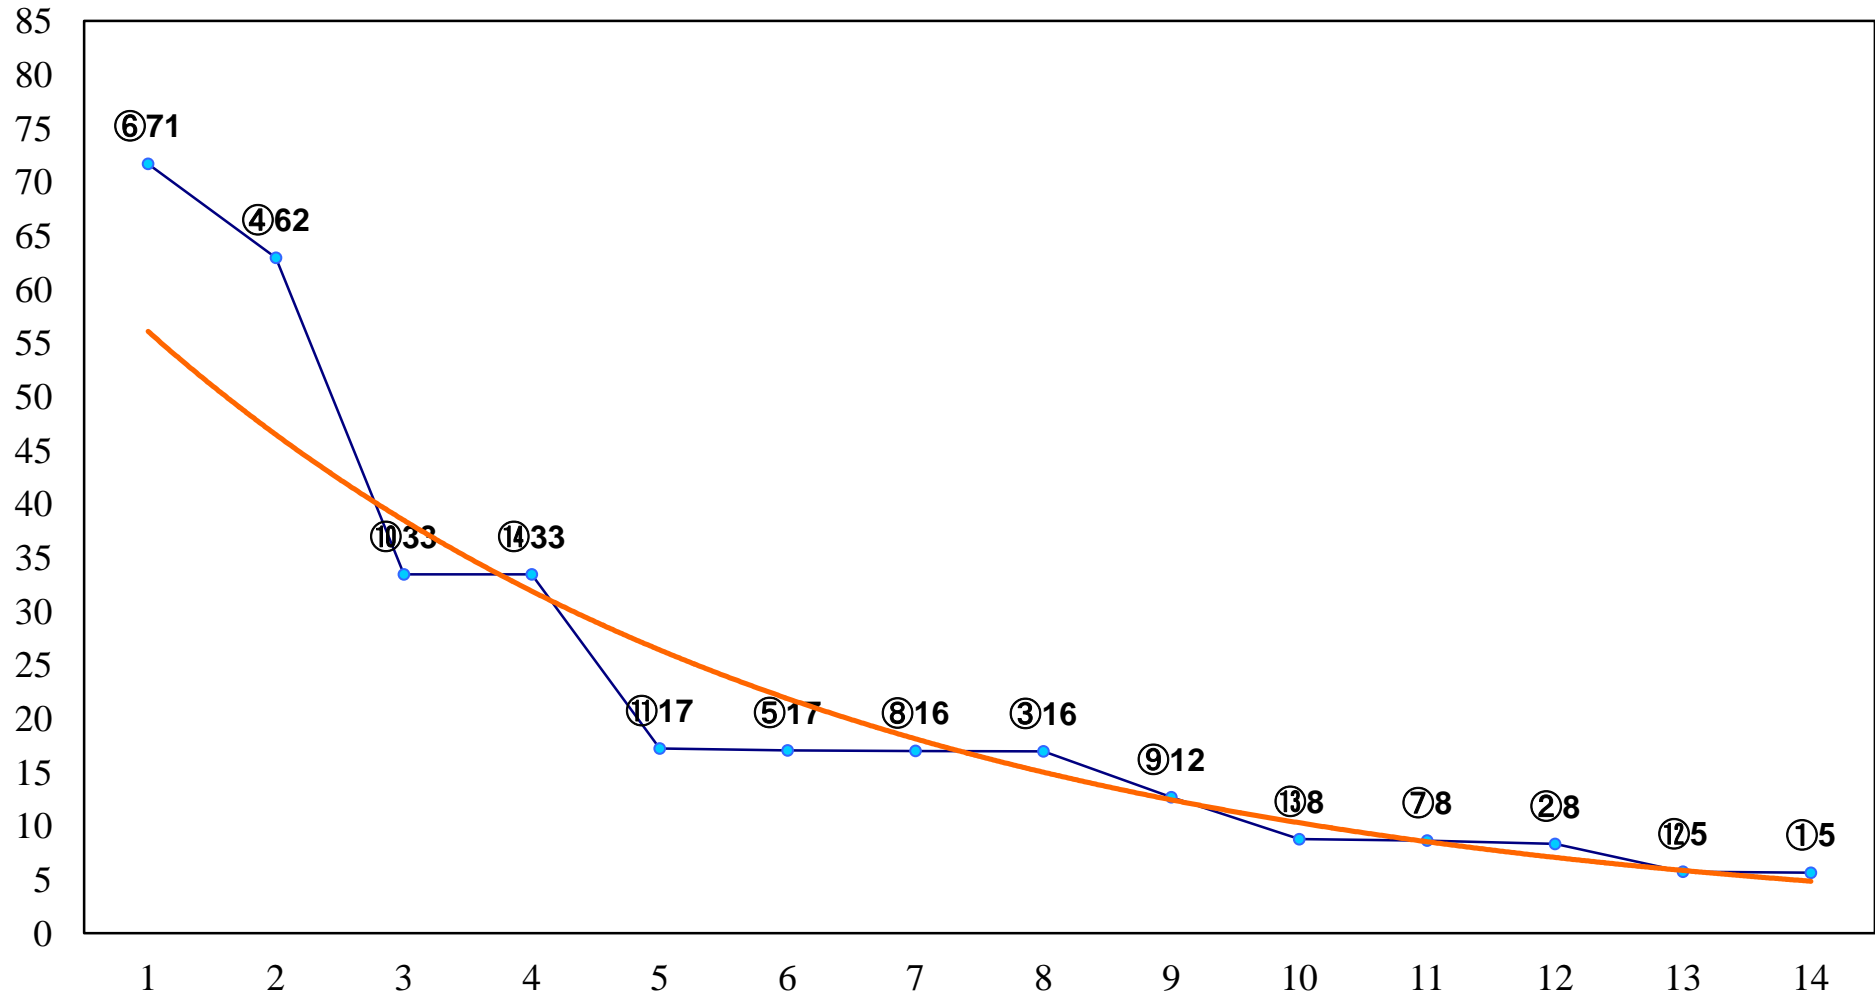

2016年04月21日(木) 大井競馬 1R 14:55  
C3三 四 右1200m

2016年04月21日(木) 大井競馬 2R 15:25  
C3三 四 右1600m

2016年04月21日(木) 大井競馬 3R 15:55  
3歳275万円以下 右1200m

2016年04月21日(木) 大井競馬 4R 16:25  
3歳275万円以下 右1600m

2016年04月21日(木) 大井競馬 5R 17:00  
C2十 十一 十二 右1200m