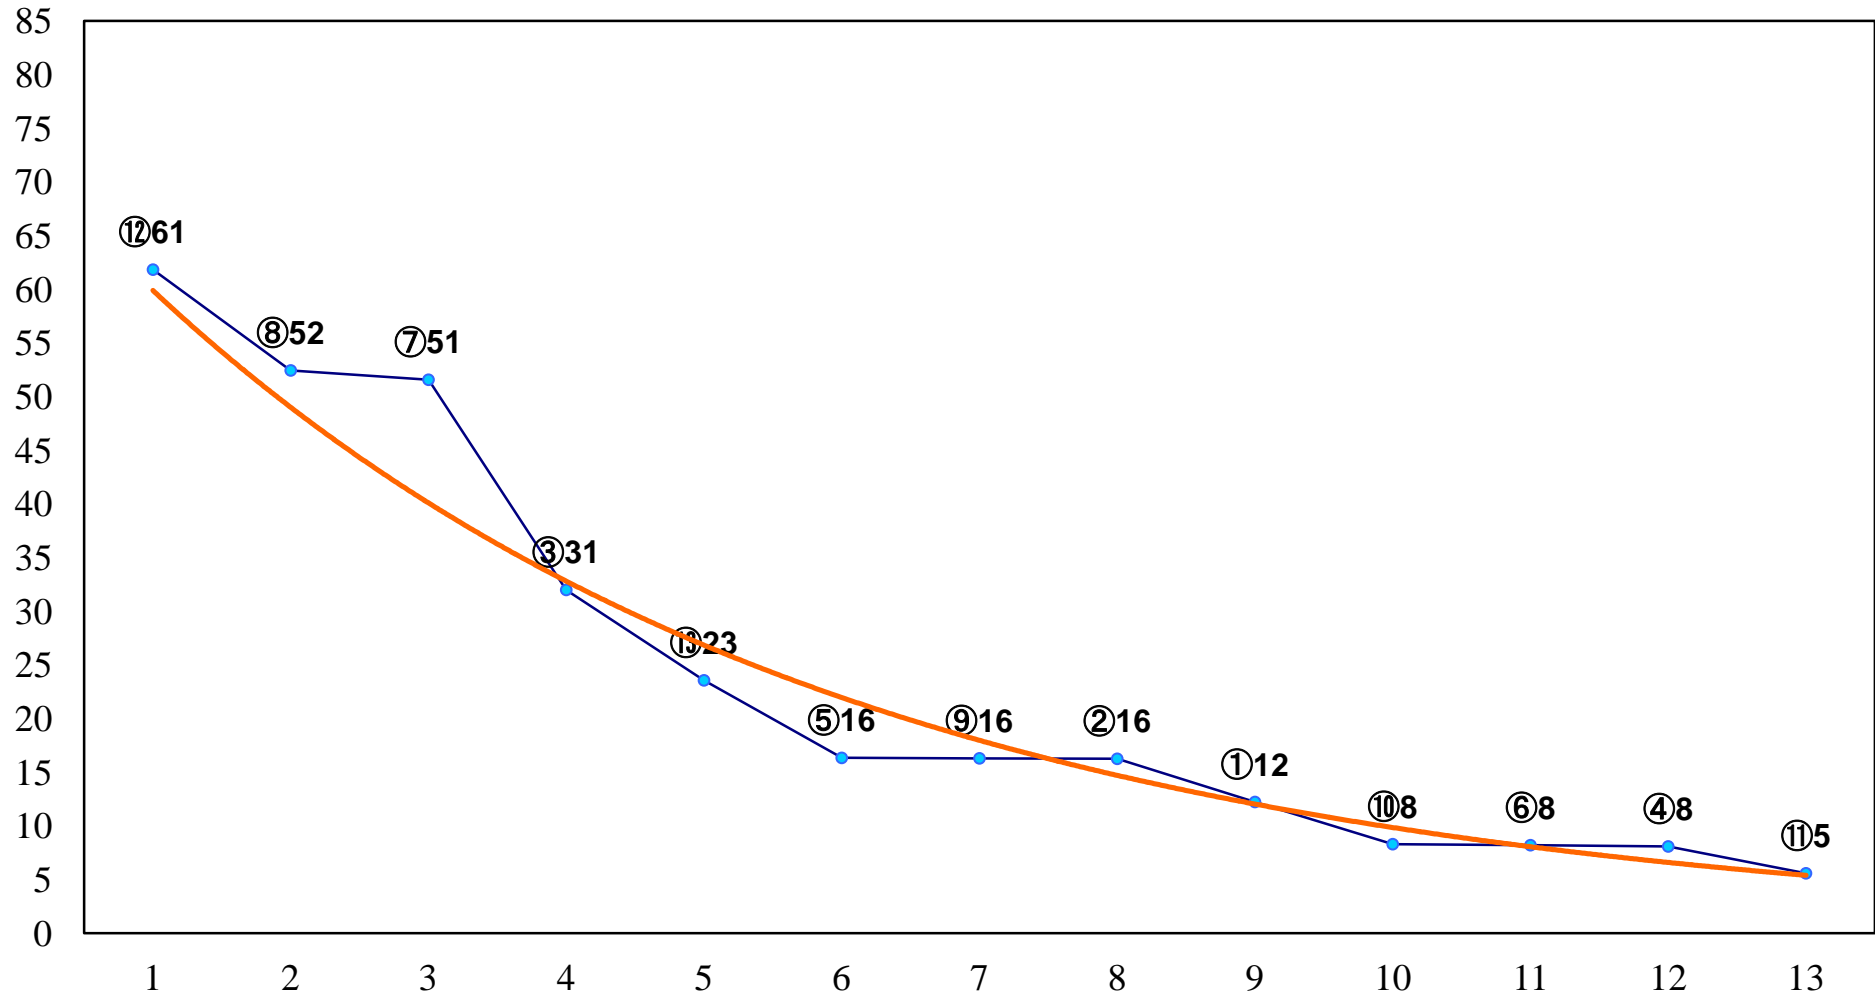

2016年04月21日(木) 大井競馬 1R 14:55  
C3三 四 右1200m

2016年04月21日(木) 大井競馬 2R 15:25  
C3三 四 右1600m

2016年04月21日(木) 大井競馬 3R 15:55  
3歳275万円以下 右1200m

2016年04月21日(木) 大井競馬 4R 16:25  
3歳275万円以下 右1600m

2016年04月21日(木) 大井競馬 5R 17:00  
C2十 十一 十二 右1200m