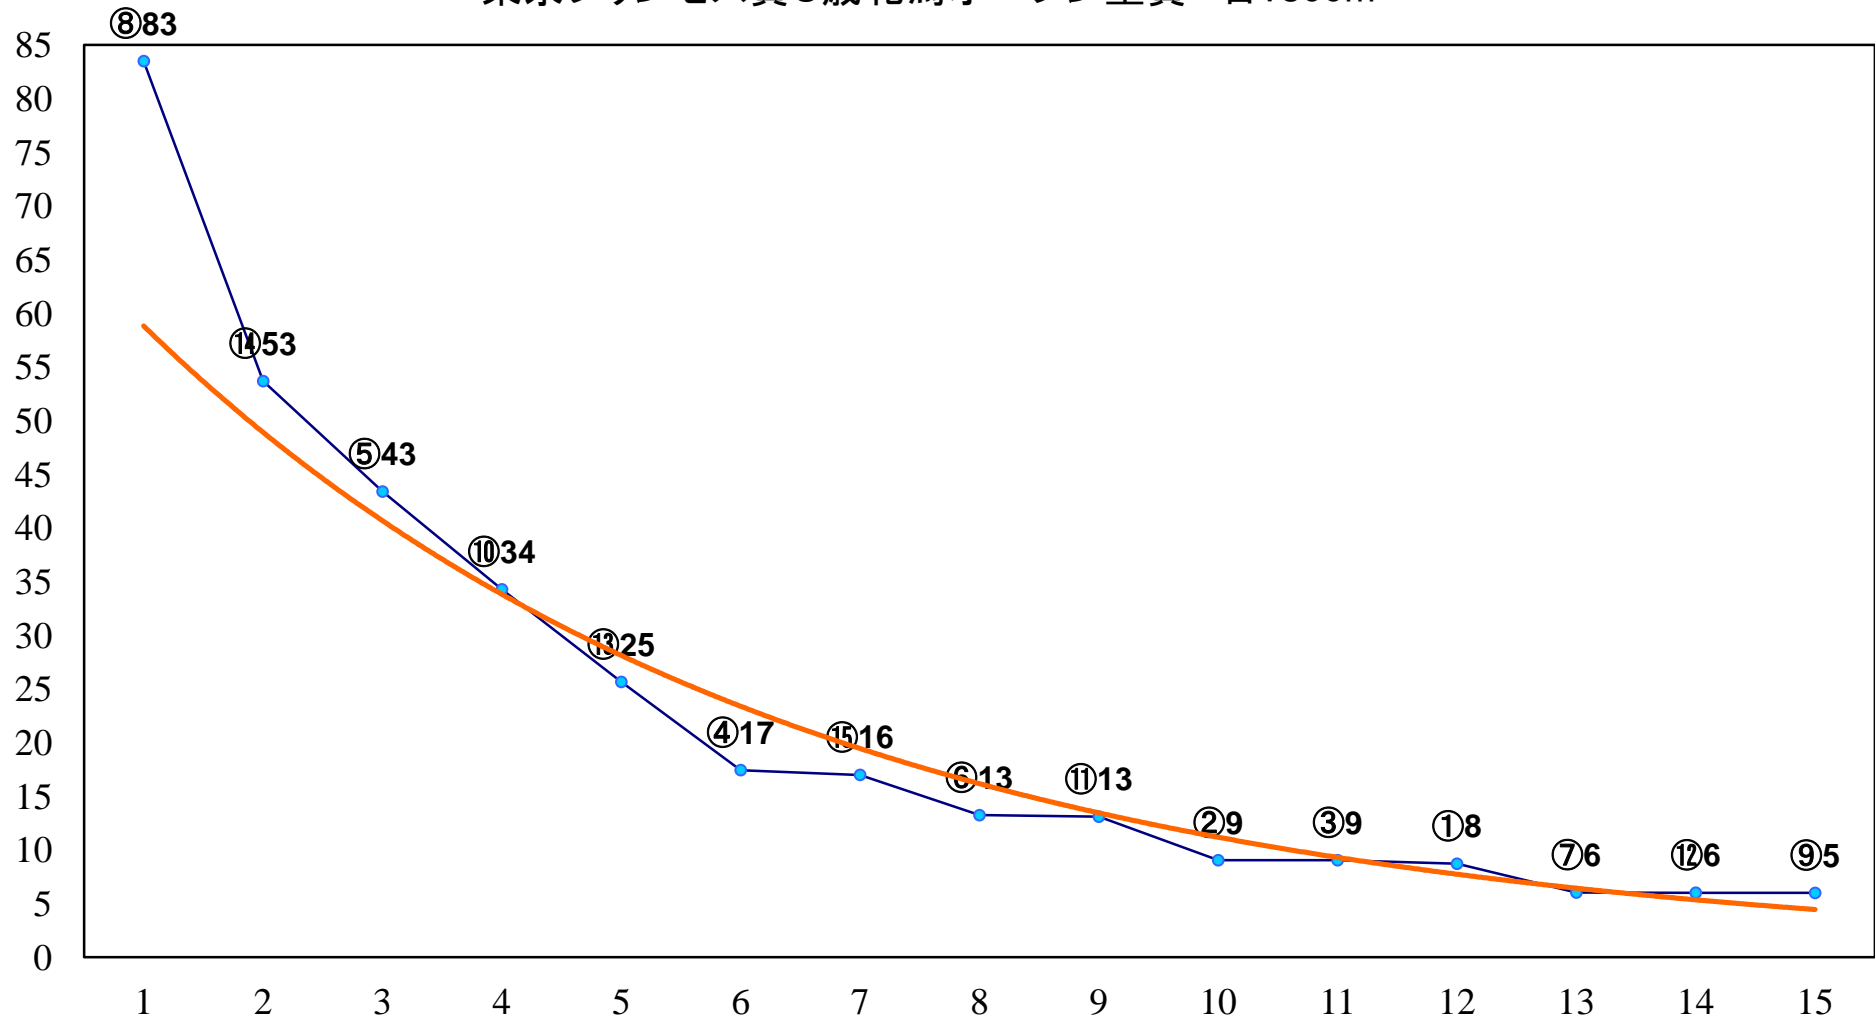

2016年04月21日(木) 大井競馬 12R 20:50
プレセペ賞B1ニB2一選抜特別 右1400m

2016年04月21日(木) 大井競馬 11R 20:15
東京プリンセス賞3歳牝馬オープン重賞 右1800m