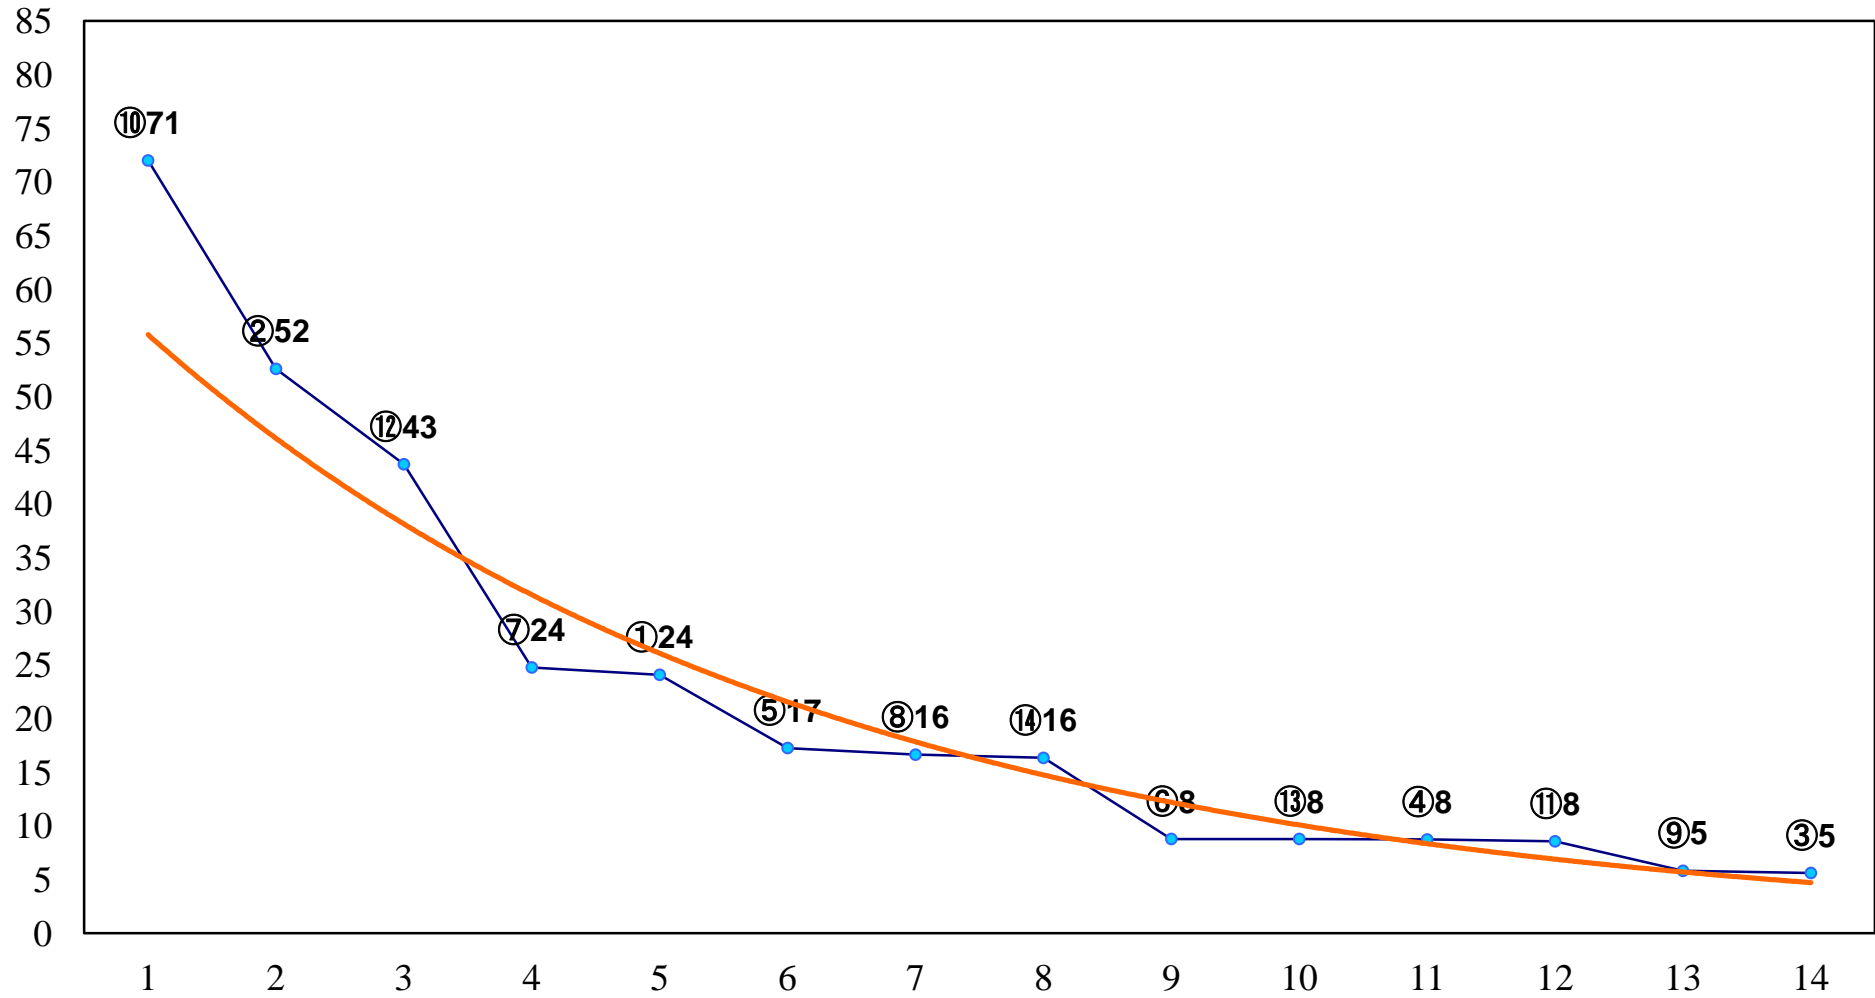

2016年04月21日(木) 大井競馬 1R 14:55  
C3三 四 右1200m

2016年04月21日(木) 大井競馬 2R 15:25  
C3三 四 右1600m

2016年04月21日(木) 大井競馬 3R 15:55  
3歳275万円以下 右1200m

2016年04月21日(木) 大井競馬 4R 16:25  
3歳275万円以下 右1600m

2016年04月21日(木) 大井競馬 5R 17:00  
C2十 十一 十二 右1200m