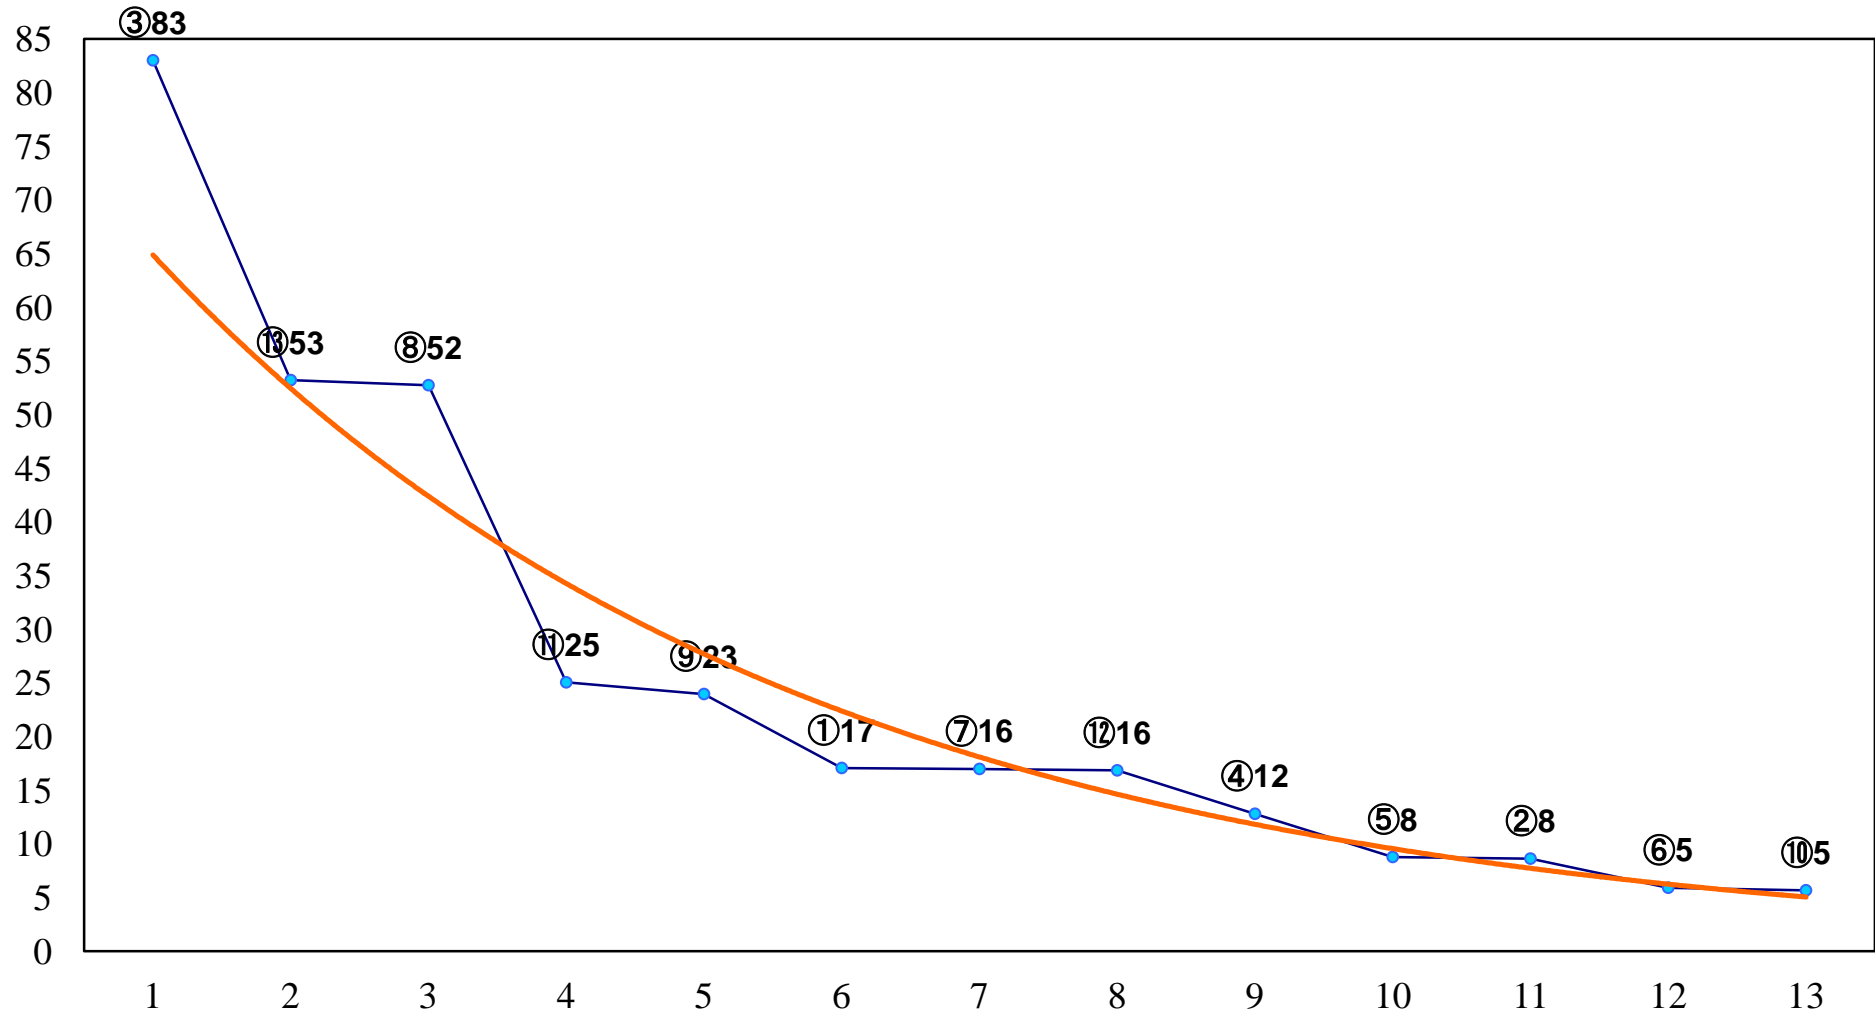

2016年04月21日(木) 大井競馬 6R 17:30
C2十 十一 十二 右1400m