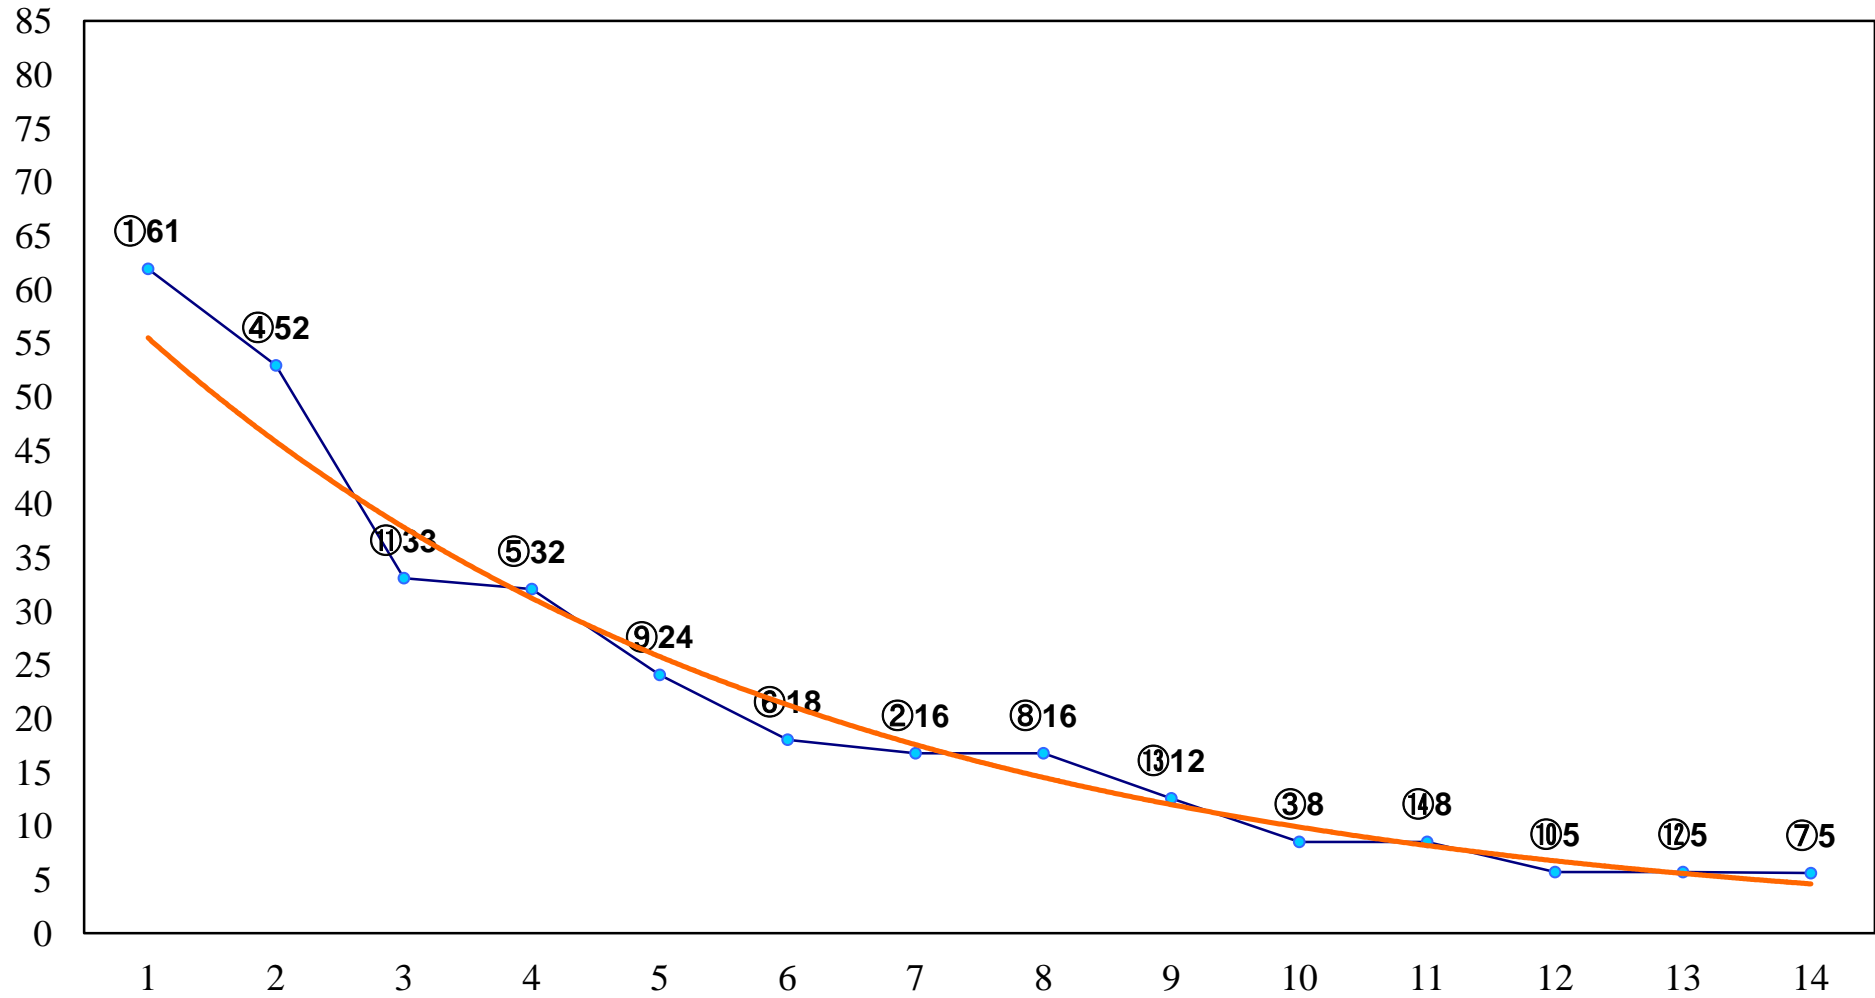

2016年04月21日(木) 大井競馬 1R 14:55  
C3三 四 右1200m

2016年04月21日(木) 大井競馬 2R 15:25  
C3三 四 右1600m

2016年04月21日(木) 大井競馬 3R 15:55  
3歳275万円以下 右1200m

2016年04月21日(木) 大井競馬 4R 16:25  
3歳275万円以下 右1600m

2016年04月21日(木) 大井競馬 5R 17:00  
C2十 十一 十二 右1200m