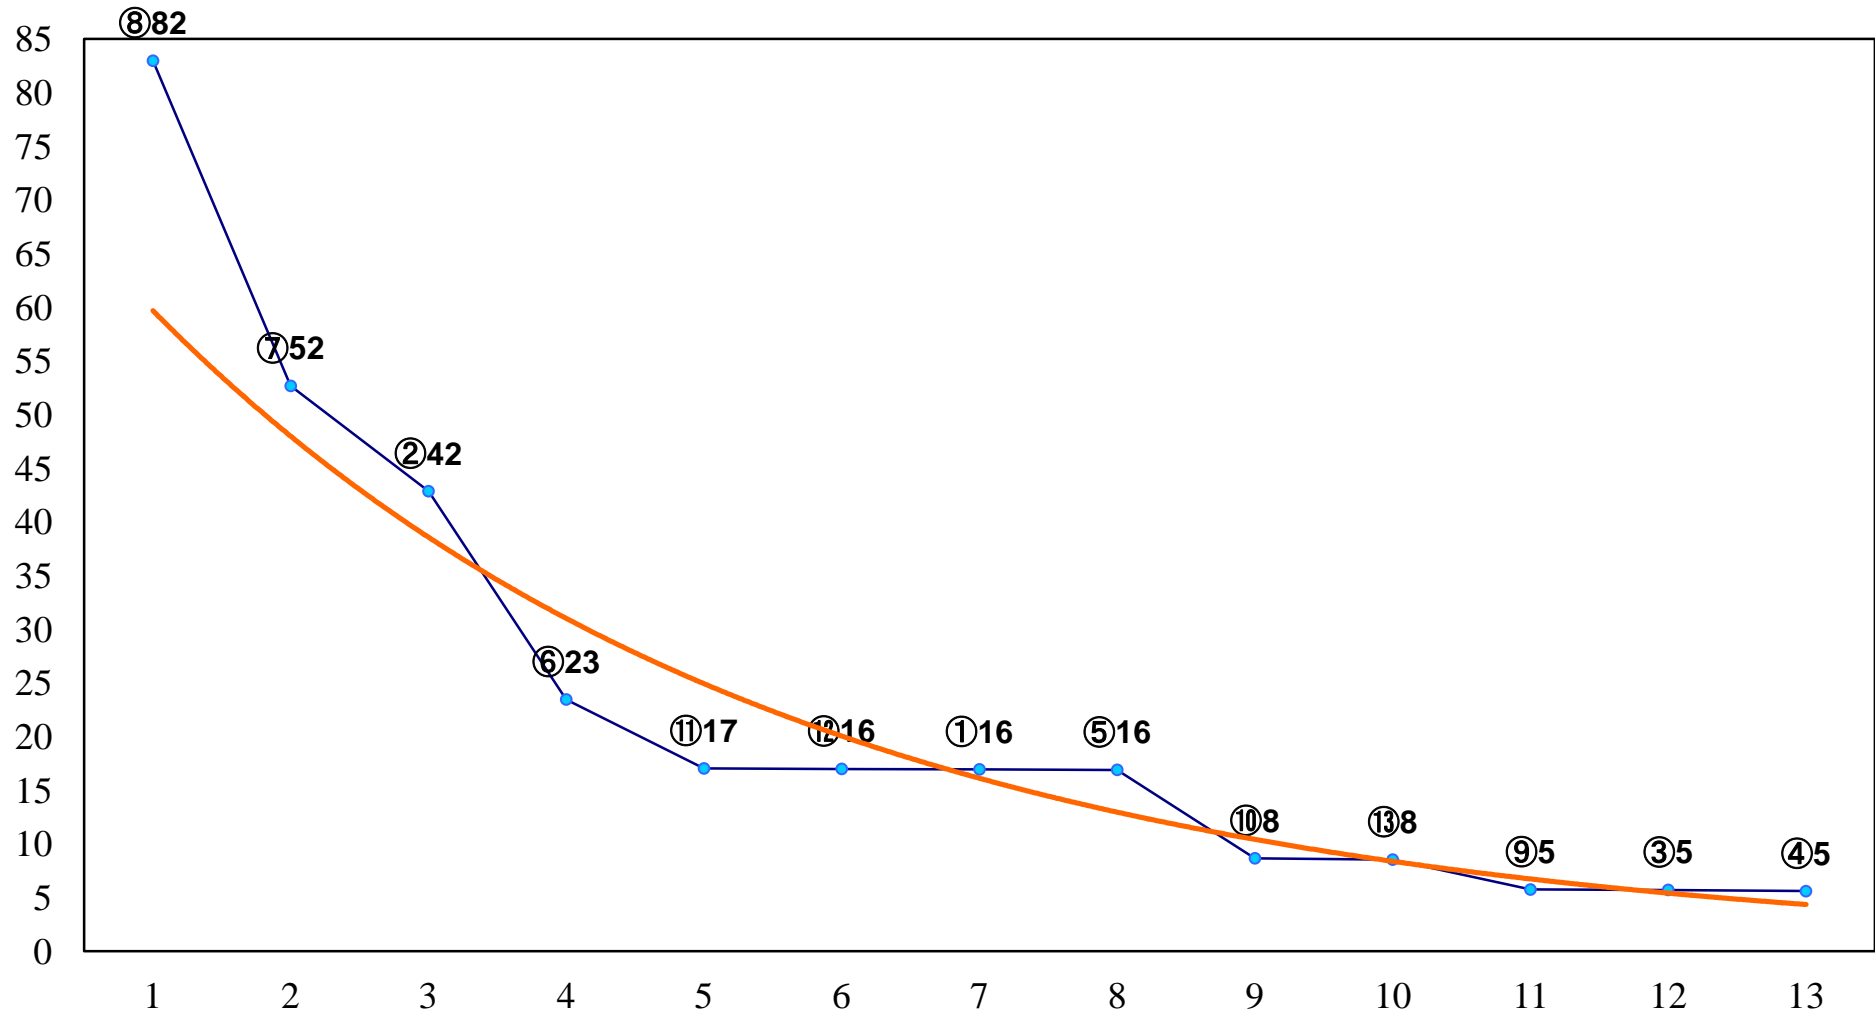

2016年04月21日(木) 大井競馬 1R 14:55  
C3三 四 右1200m

2016年04月21日(木) 大井競馬 2R 15:25  
C3三 四 右1600m

2016年04月21日(木) 大井競馬 3R 15:55  
3歳275万円以下 右1200m

2016年04月21日(木) 大井競馬 4R 16:25  
3歳275万円以下 右1600m

2016年04月21日(木) 大井競馬 5R 17:00  
C2十 十一 十二 右1200m