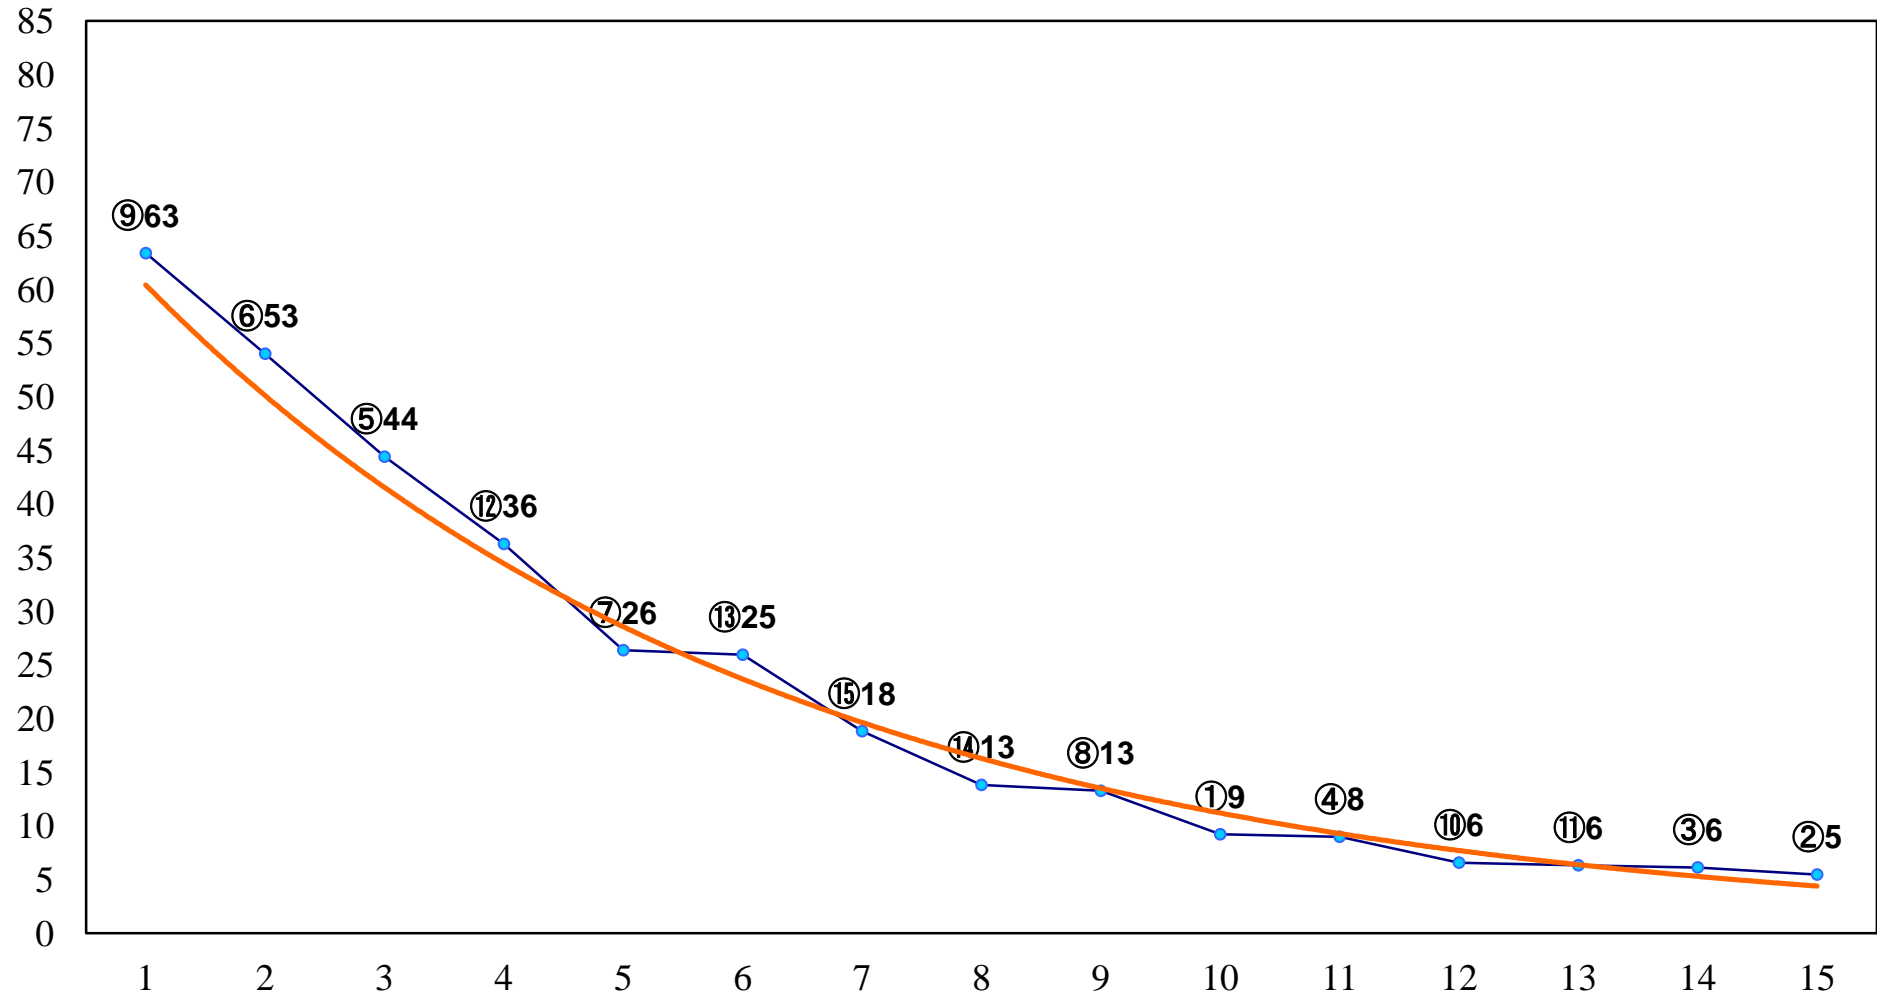

2016年04月22日(金) 大井競馬 11R 20:15
アルクツールス賞A2B1ー選抜特別 右1600m