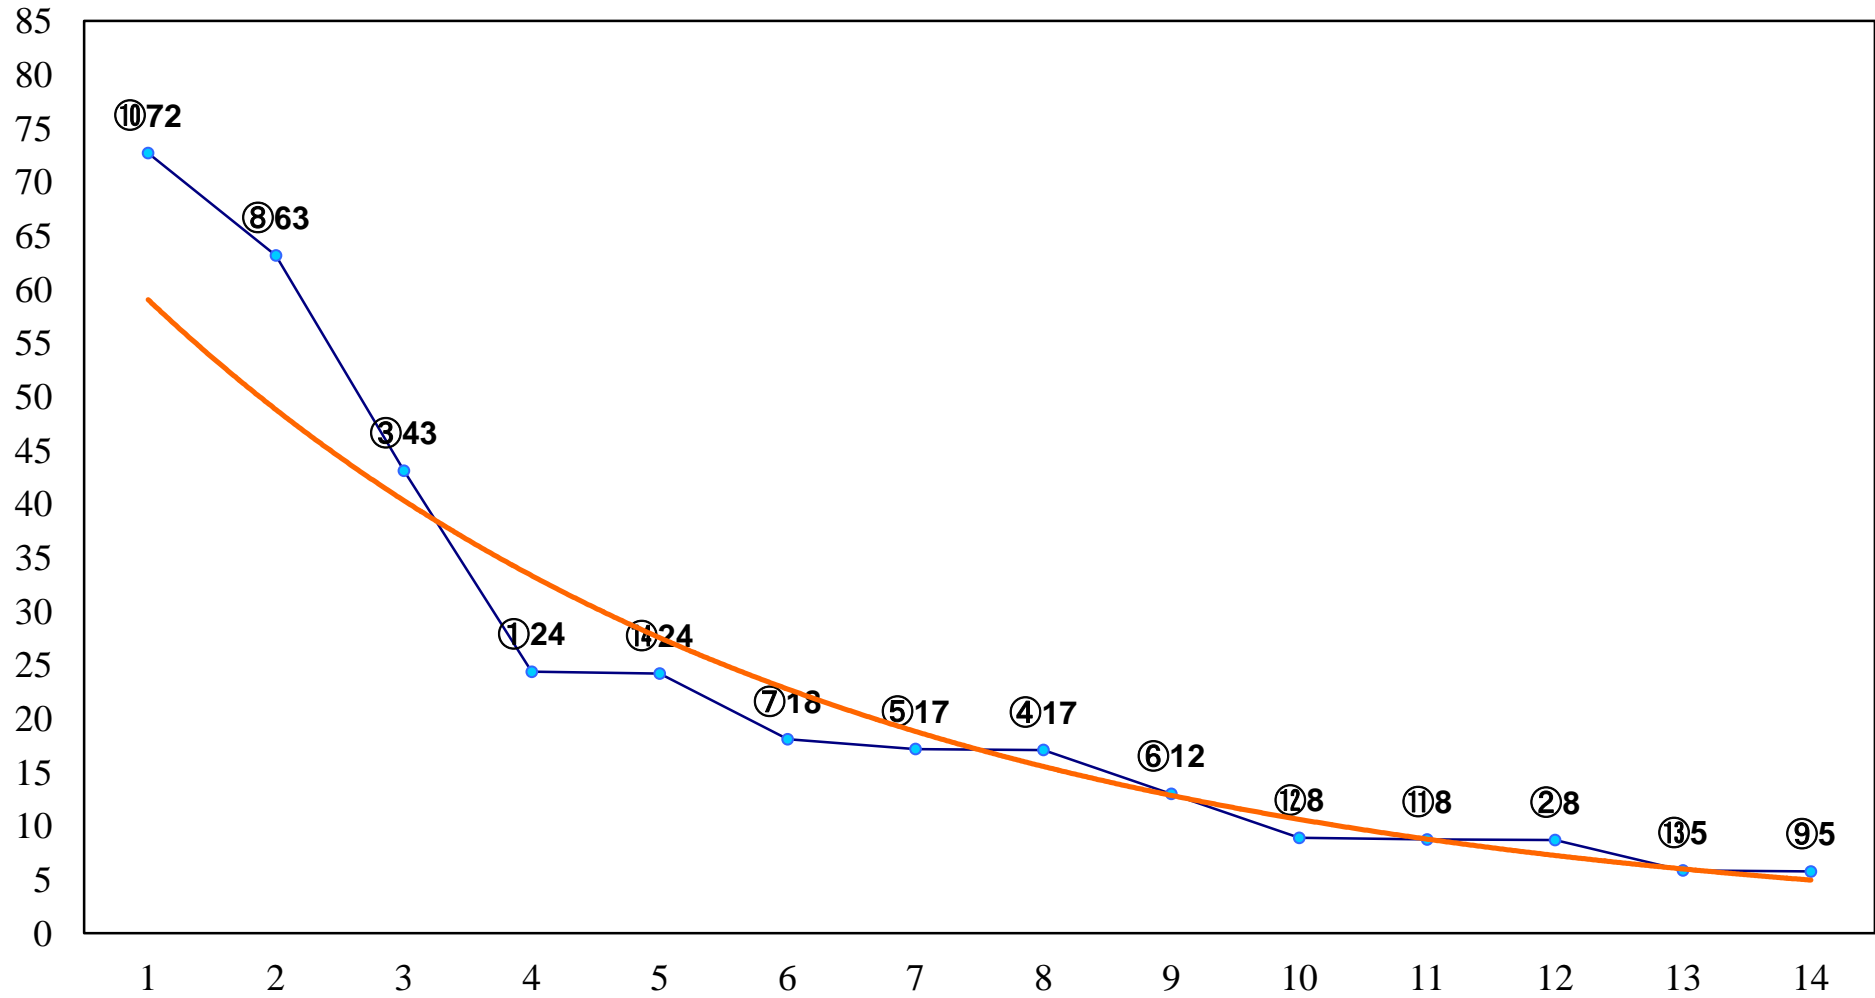

2016年04月22日(金) 大井競馬 1R 14:55  
2歳新馬 右1000m

2016年04月22日(金) 大井競馬 2R 15:25  
C3一 二 右1200m

2016年04月22日(金) 大井競馬 3R 15:55  
C3一 二 右1600m

2016年04月22日(金) 大井競馬 4R 16:25  
3歳360万円以下 右1200m

2016年04月22日(金) 大井競馬 5R 17:00