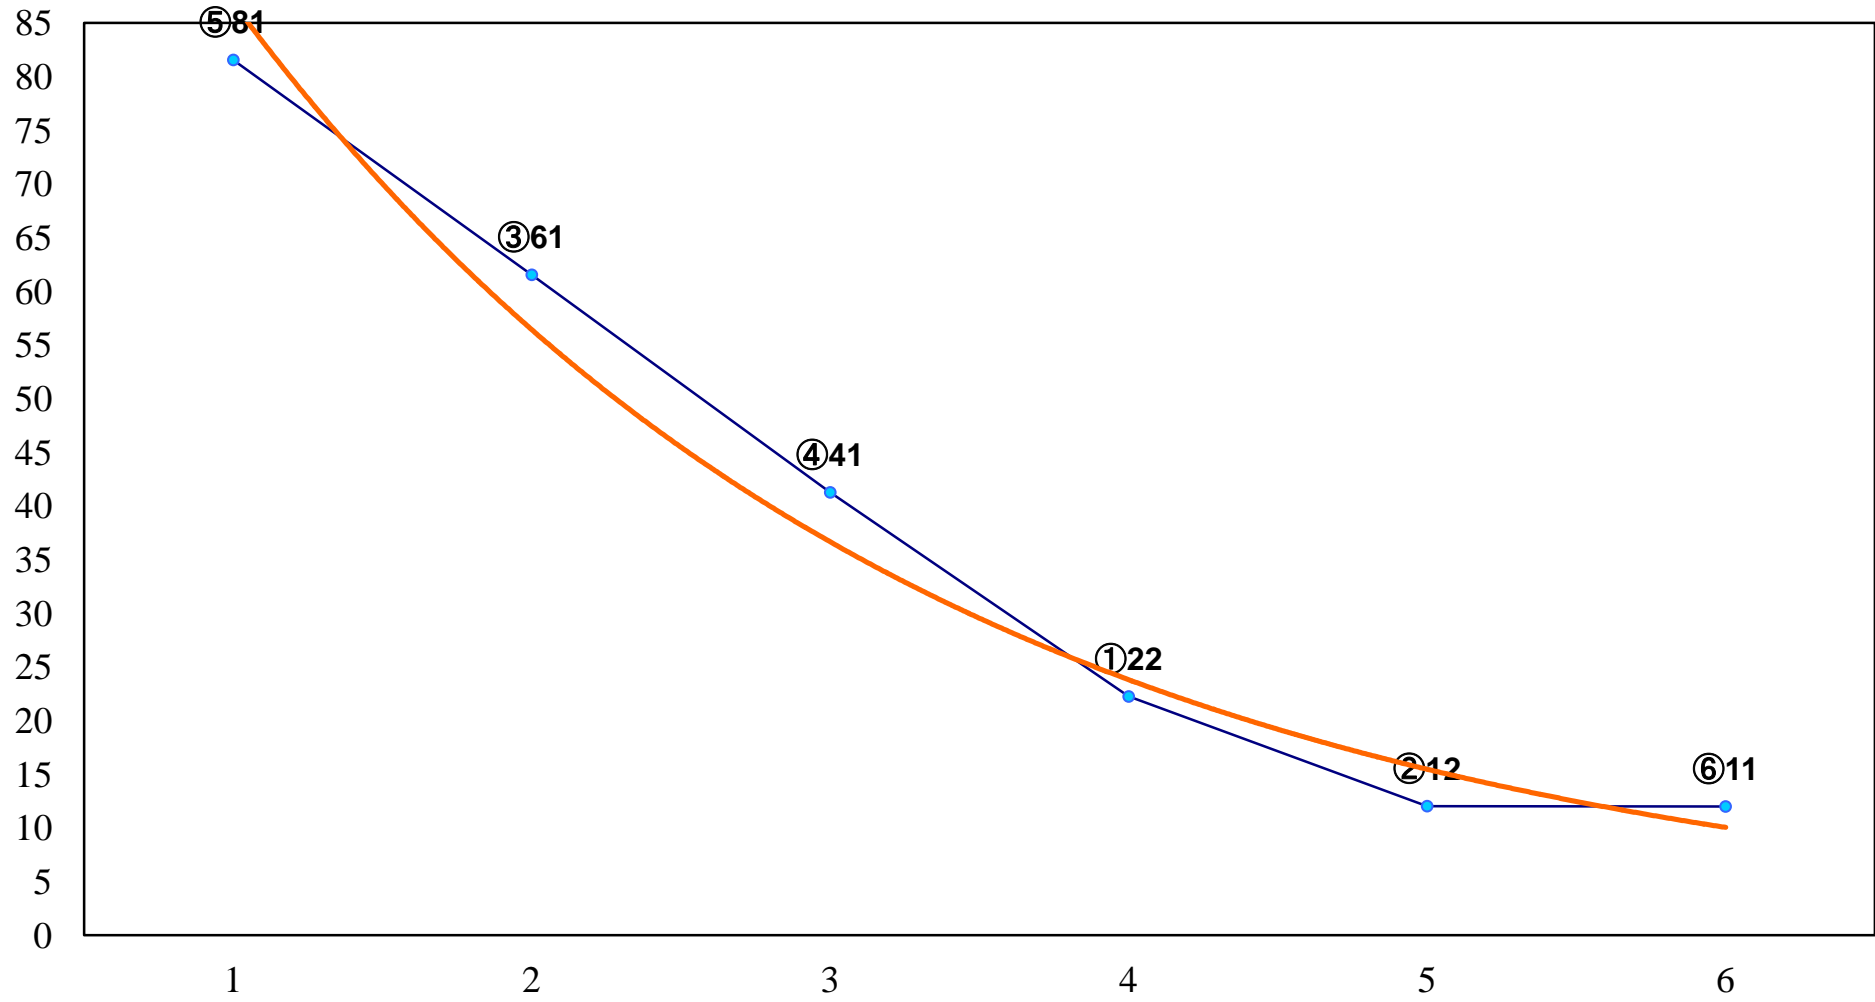

2016年04月22日(金) 大井競馬 1R 14:55  
2歳新馬 右1000m

2016年04月22日(金) 大井競馬 2R 15:25  
C3一 二 右1200m

2016年04月22日(金) 大井競馬 3R 15:55  
C3一 二 右1600m

2016年04月22日(金) 大井競馬 4R 16:25  
3歳360万円以下 右1200m

2016年04月22日(金) 大井競馬 5R 17:00