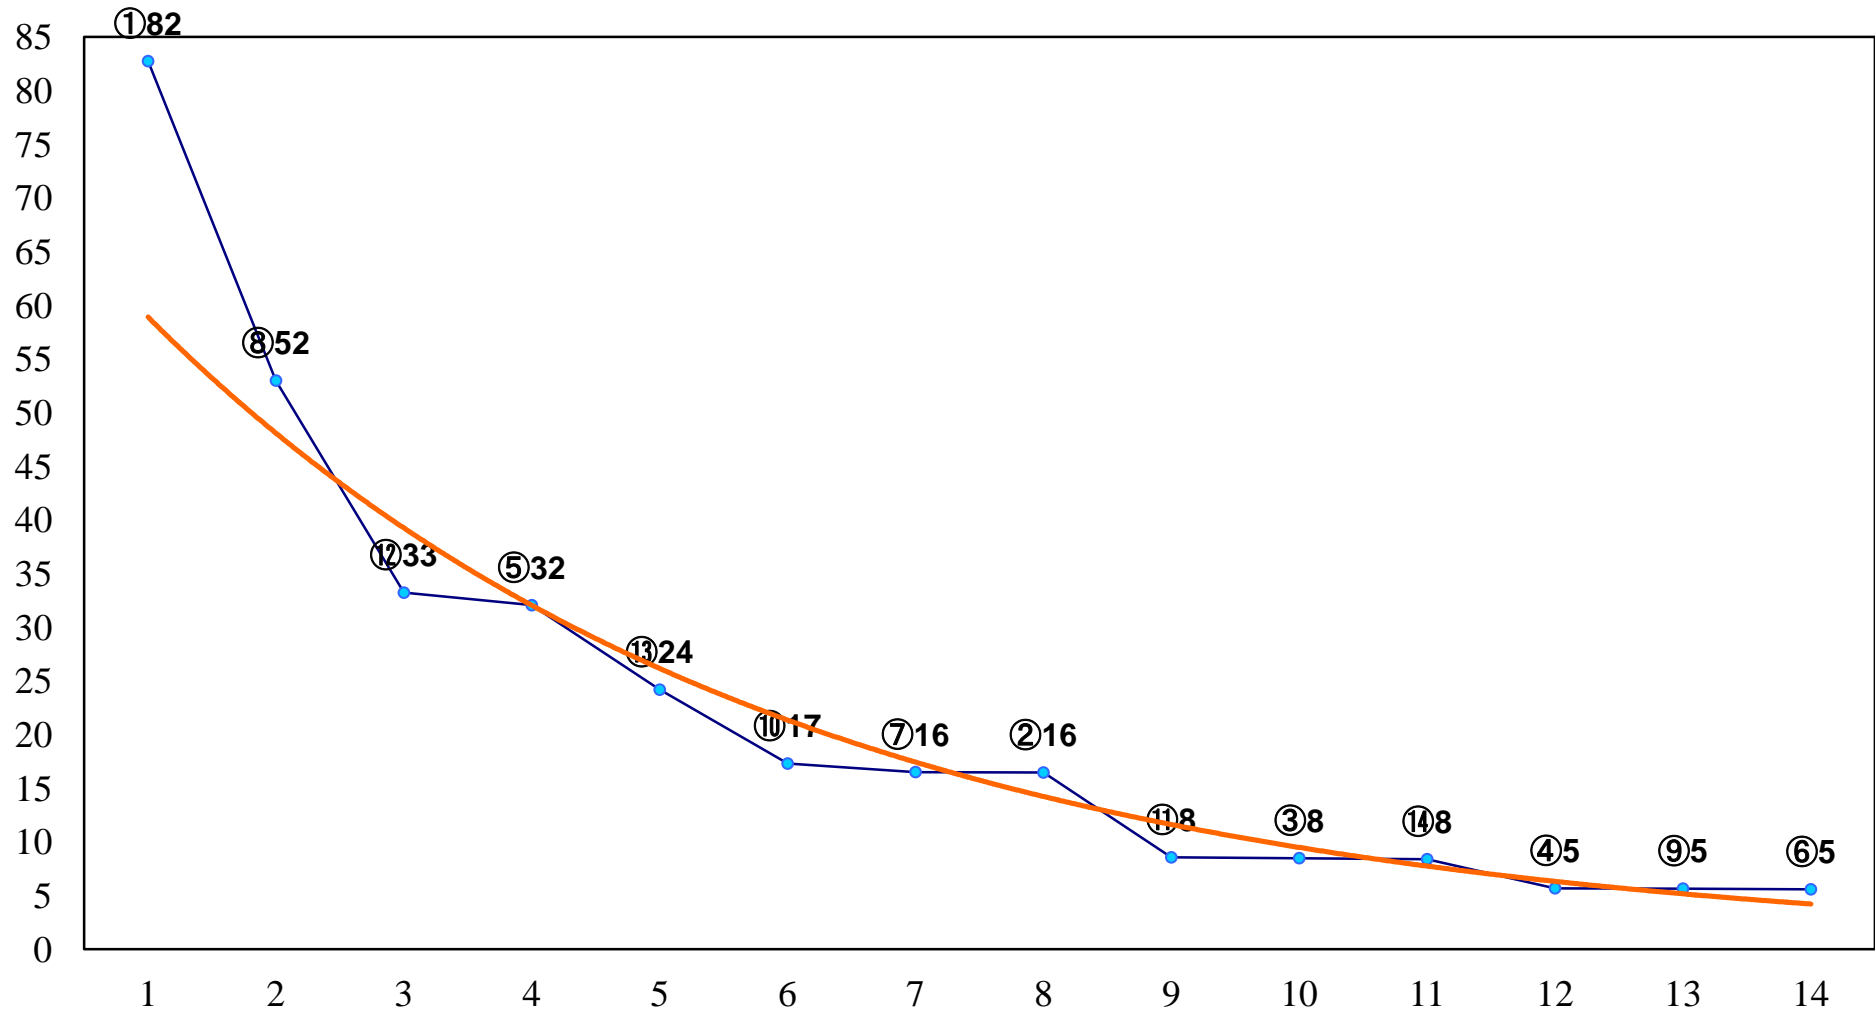

2016年04月22日(金) 大井競馬 7R 18:00
C2十五 十六 右1600m