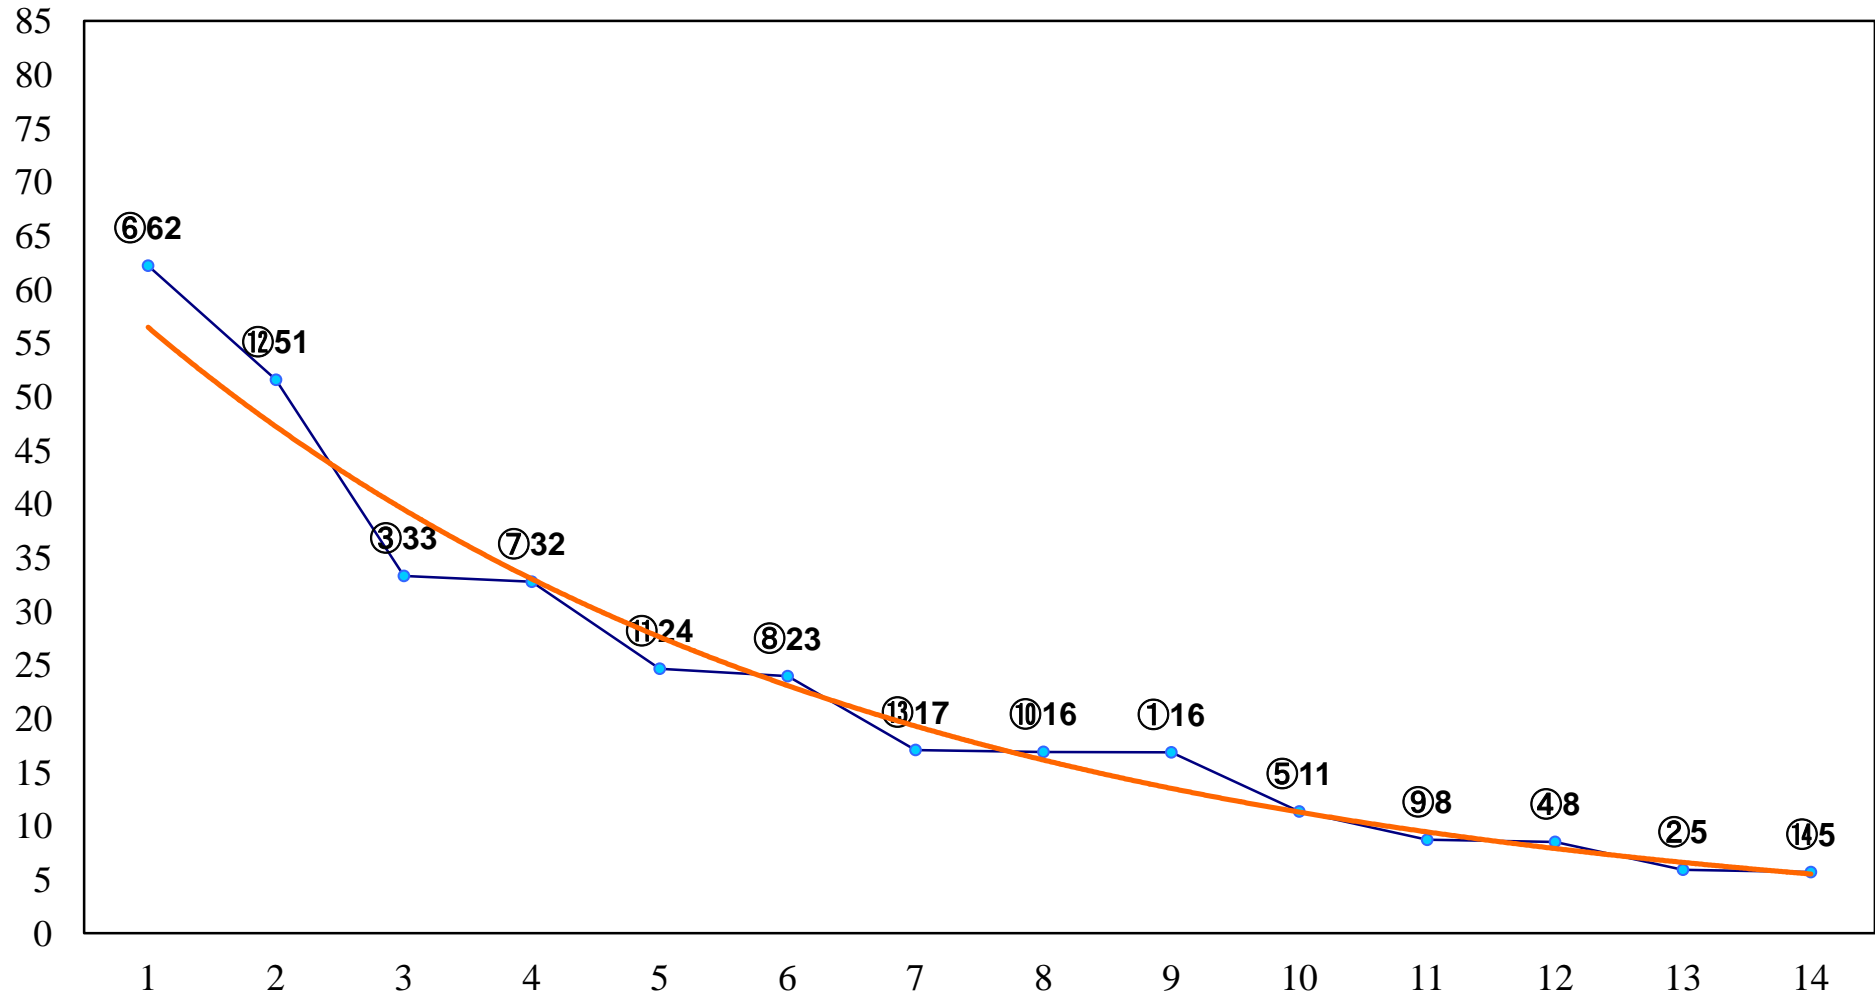

2016年04月22日(金) 大井競馬 1R 14:55  
2歳新馬 右1000m

2016年04月22日(金) 大井競馬 2R 15:25  
C3一 二 右1200m

2016年04月22日(金) 大井競馬 3R 15:55  
C3一 二 右1600m

2016年04月22日(金) 大井競馬 4R 16:25  
3歳360万円以下 右1200m

2016年04月22日(金) 大井競馬 5R 17:00