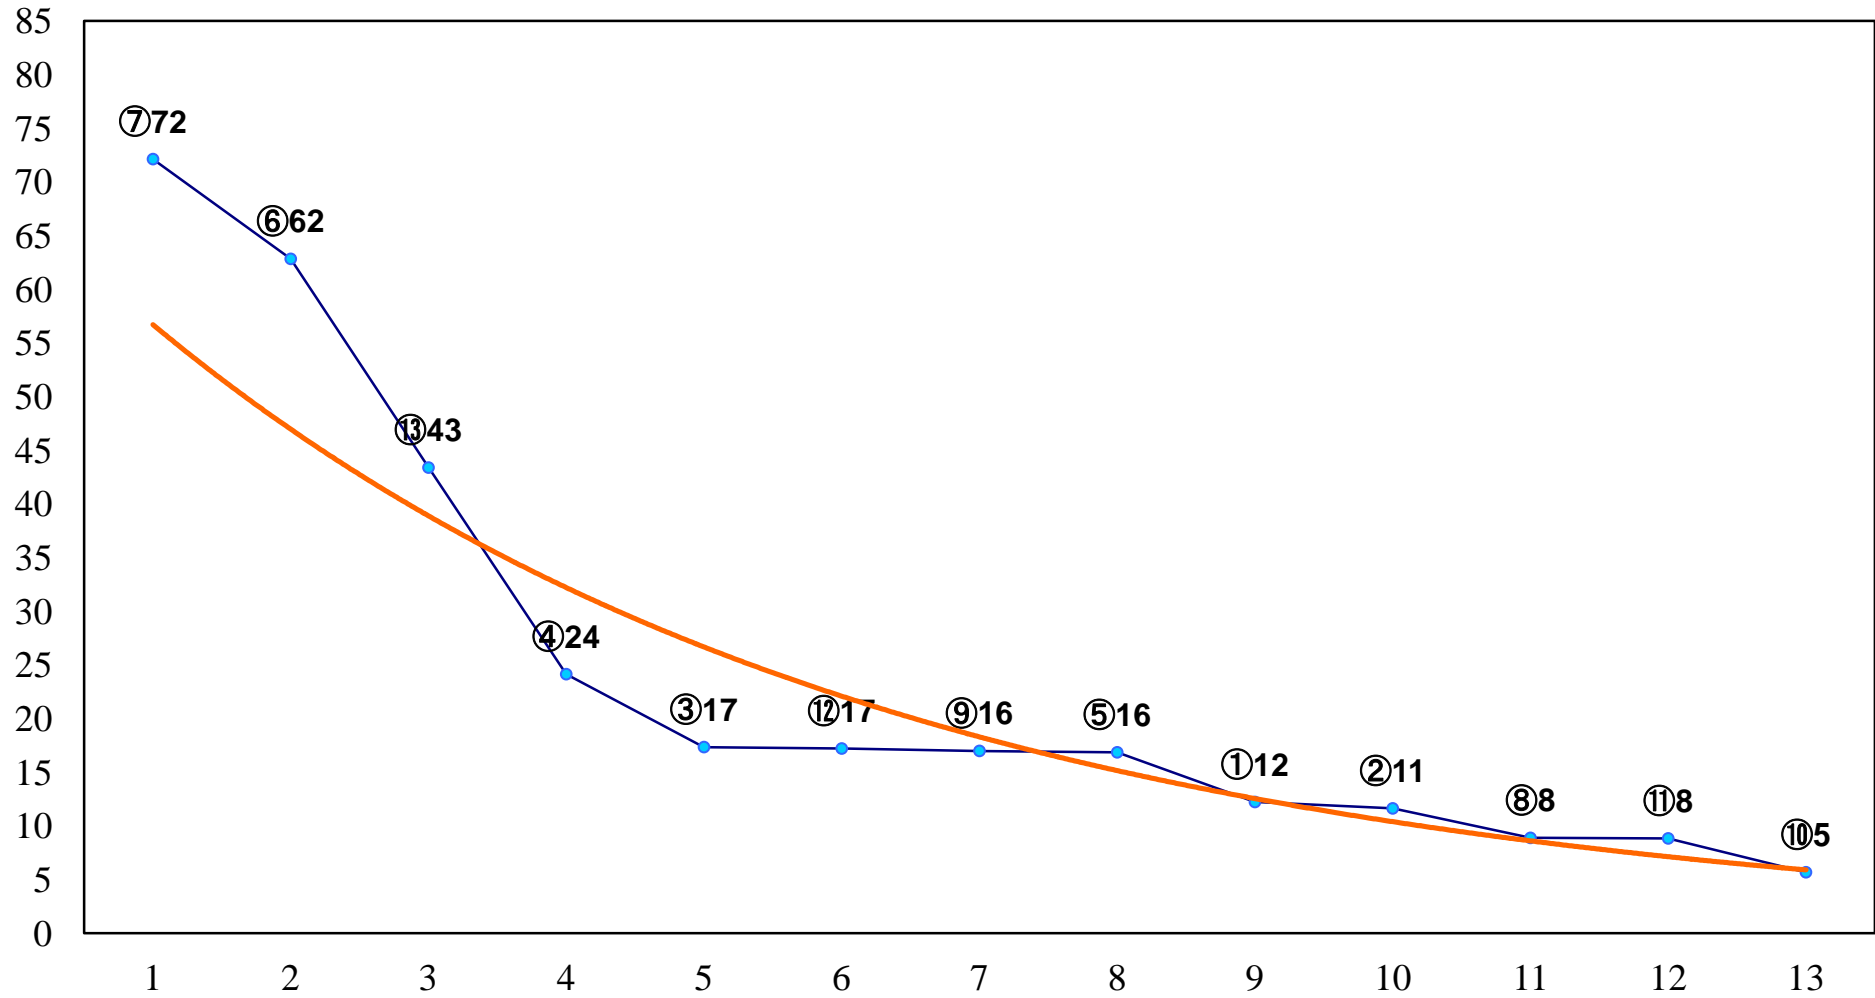

3歳360万円以下 右1600m

2016年04月22日(金) 大井競馬 6R 17:30  
C2十五 十六 右1200m

2016年04月22日(金) 大井競馬 7R 18:00  
C2十五 十六 右1600m

2016年04月22日(金) 大井競馬 8R 18:30  
C2十三 十四 右1200m

2016年04月22日(金) 大井競馬 9R 19:05  
C2十三 十四 右1600m

2016年04月22日(金) 大井競馬 10R 19:40  
ひなげし特別3歳選抜 右1200m