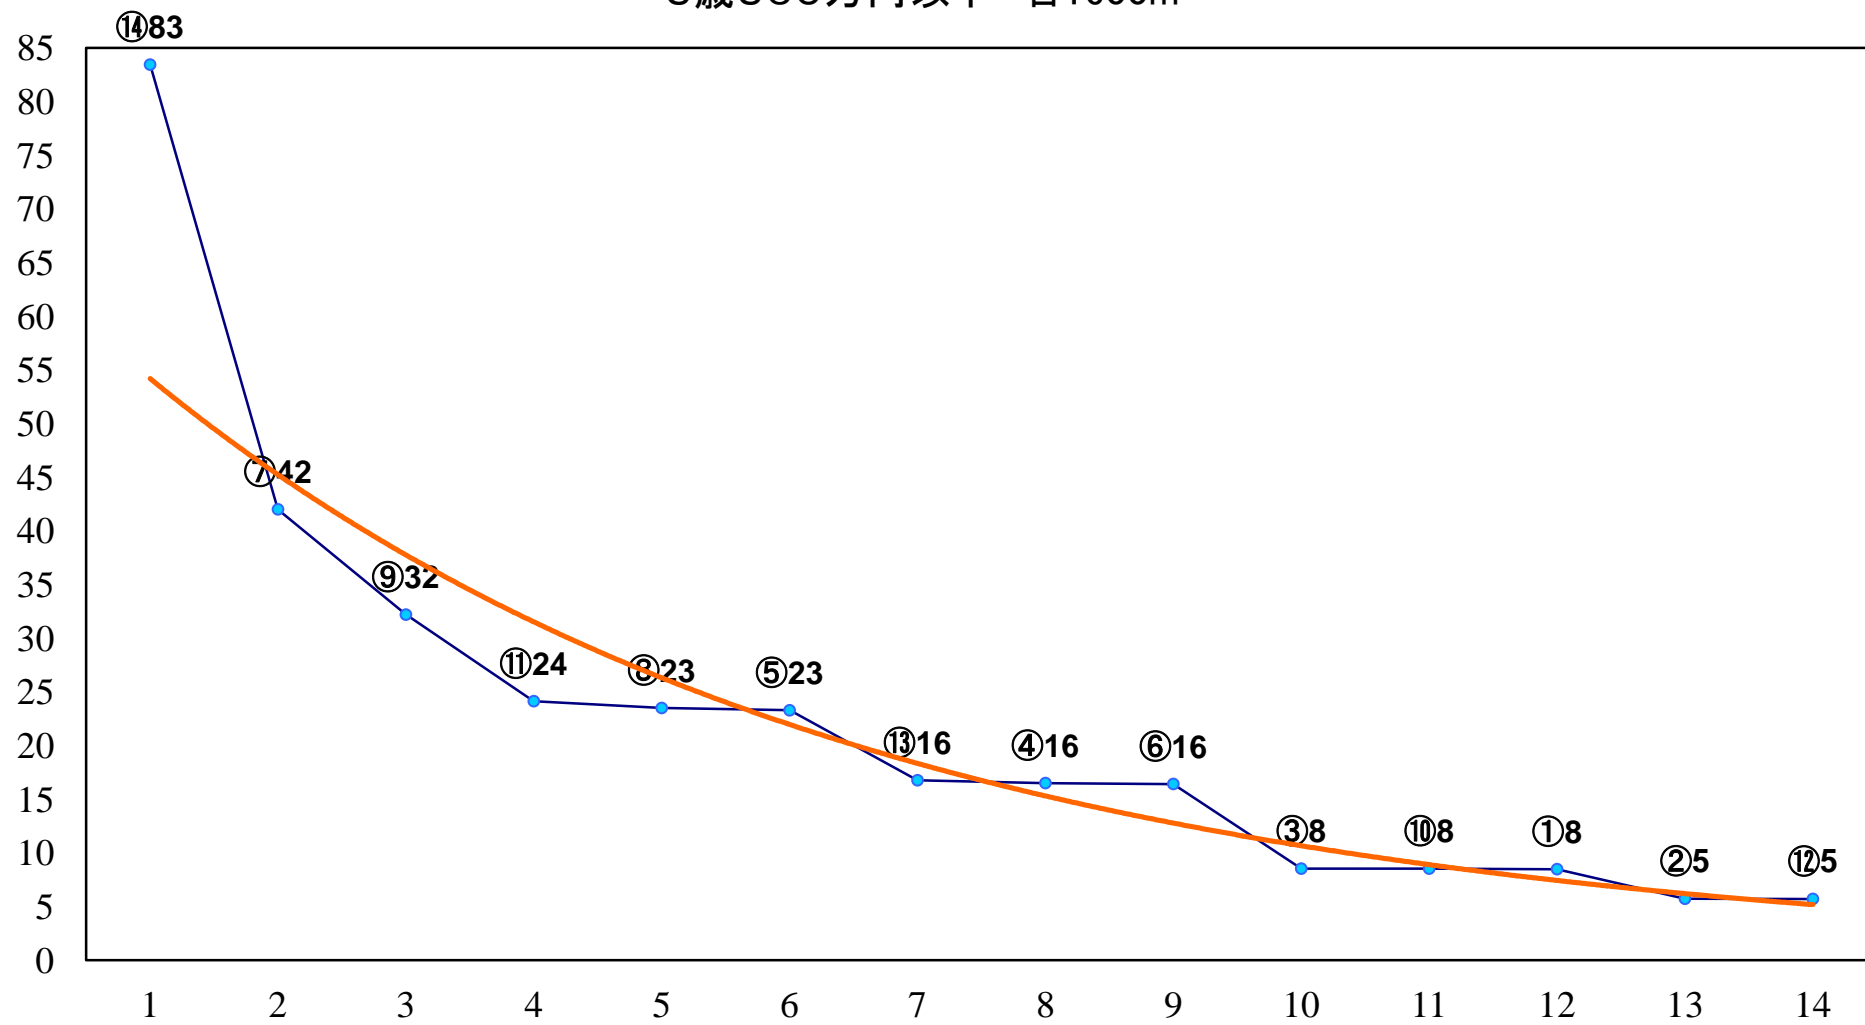

2016年04月22日(金) 大井競馬 5R 17:00

3歳360万円以下 右1600m