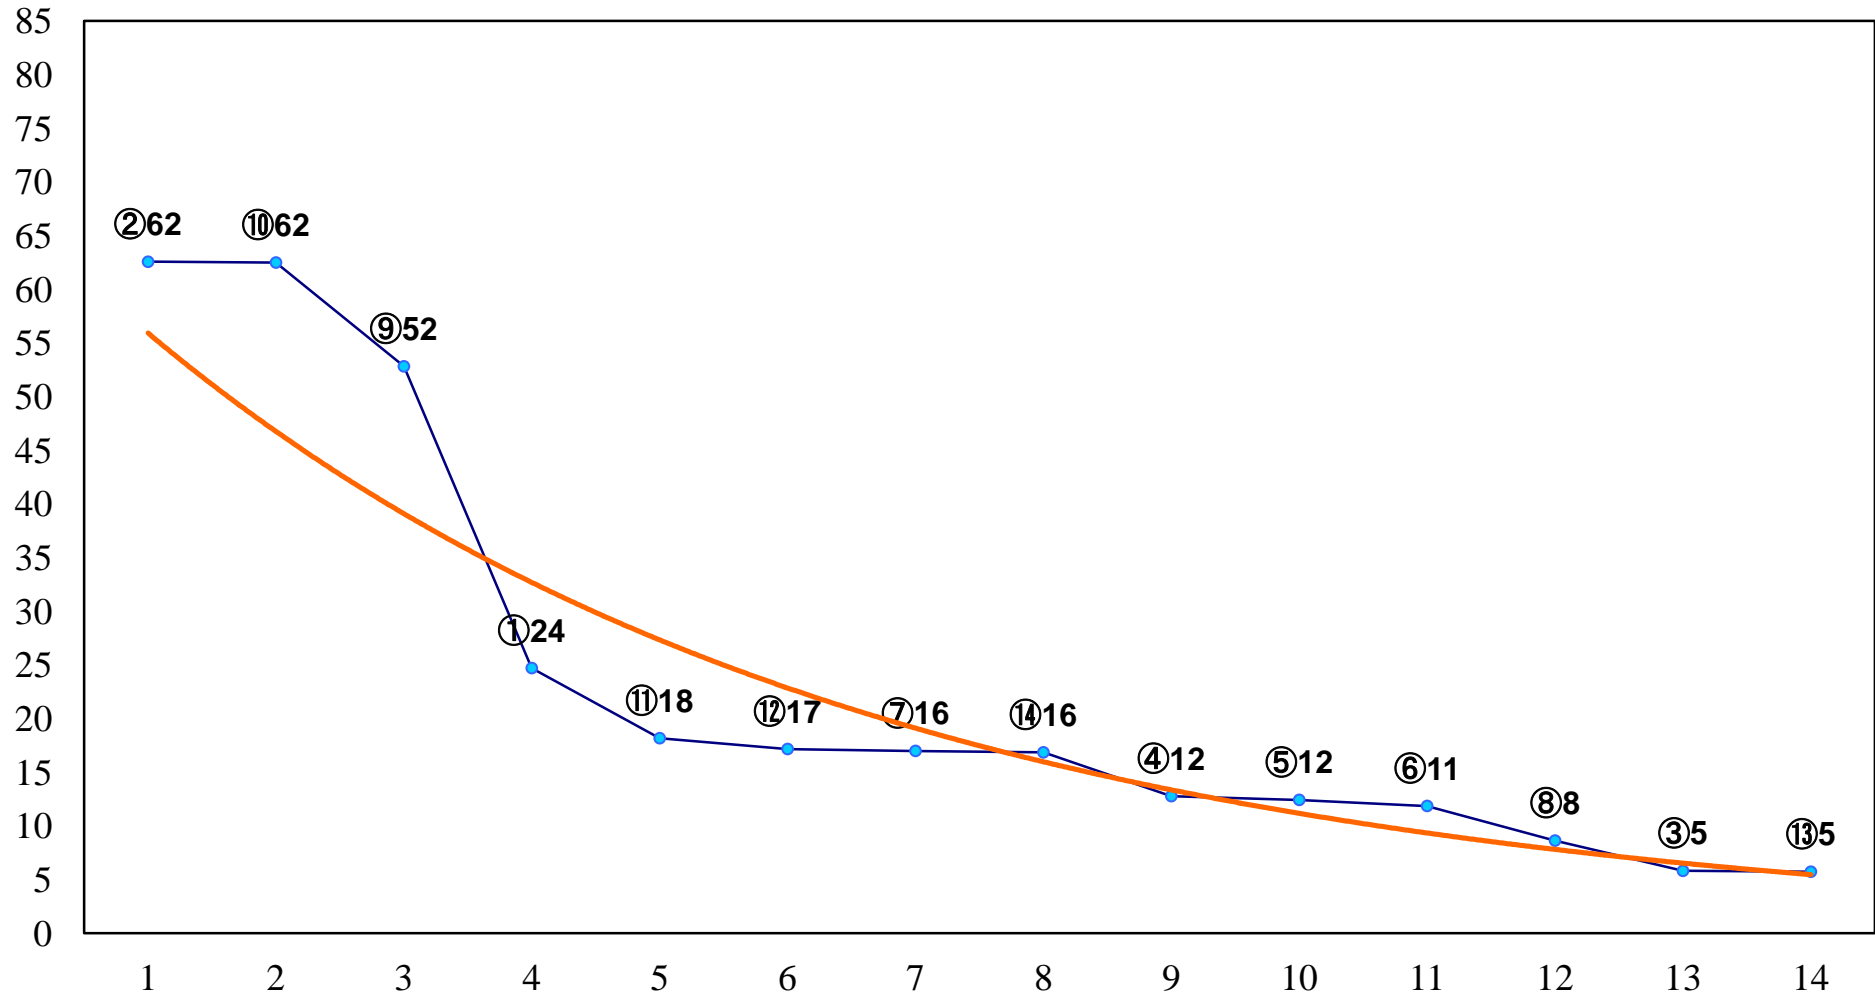

3歳360万円以下 右1600m

2016年04月22日(金) 大井競馬 6R 17:30  
C2十五 十六 右1200m

2016年04月22日(金) 大井競馬 7R 18:00  
C2十五 十六 右1600m

2016年04月22日(金) 大井競馬 8R 18:30  
C2十三 十四 右1200m

2016年04月22日(金) 大井競馬 9R 19:05  
C2十三 十四 右1600m

2016年04月22日(金) 大井競馬 10R 19:40  
ひなげし特別3歳選抜 右1200m