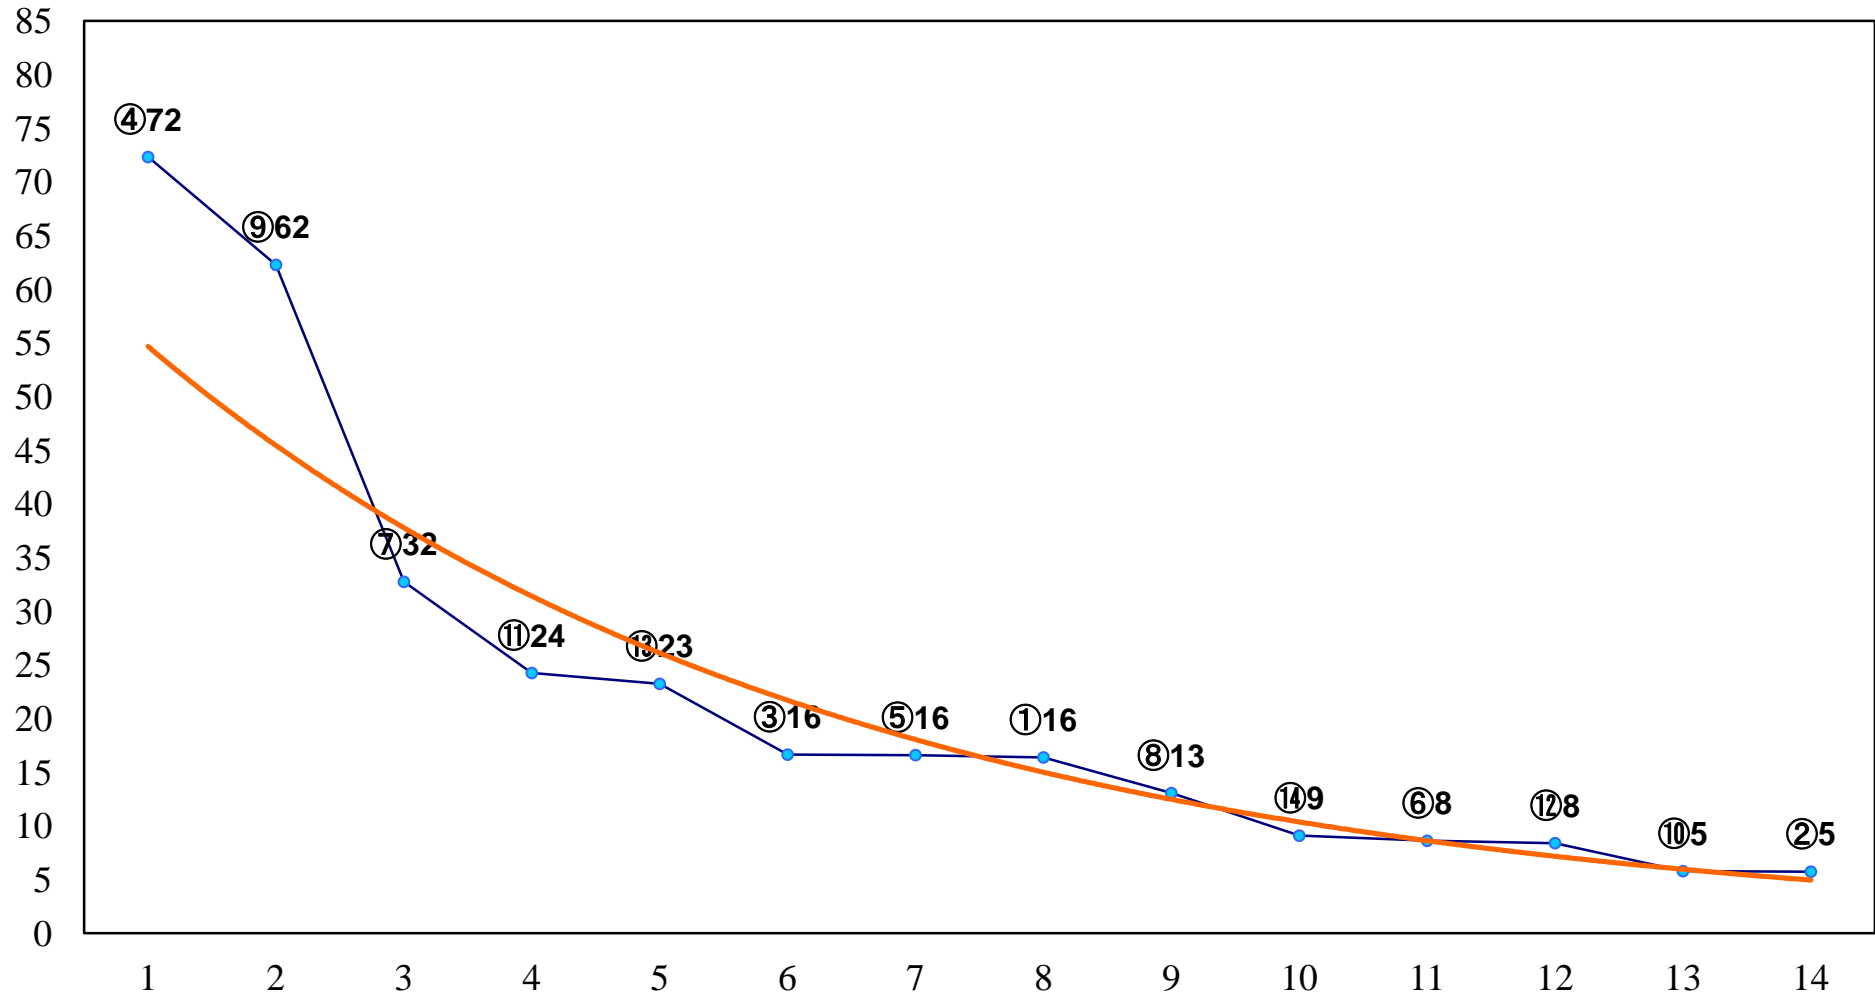

3歳360万円以下 右1600m

2016年04月22日(金) 大井競馬 6R 17:30  
C2十五 十六 右1200m

2016年04月22日(金) 大井競馬 7R 18:00  
C2十五 十六 右1600m

2016年04月22日(金) 大井競馬 8R 18:30  
C2十三 十四 右1200m

2016年04月22日(金) 大井競馬 9R 19:05  
C2十三 十四 右1600m

2016年04月22日(金) 大井競馬 10R 19:40  
ひなげし特別3歳選抜 右1200m