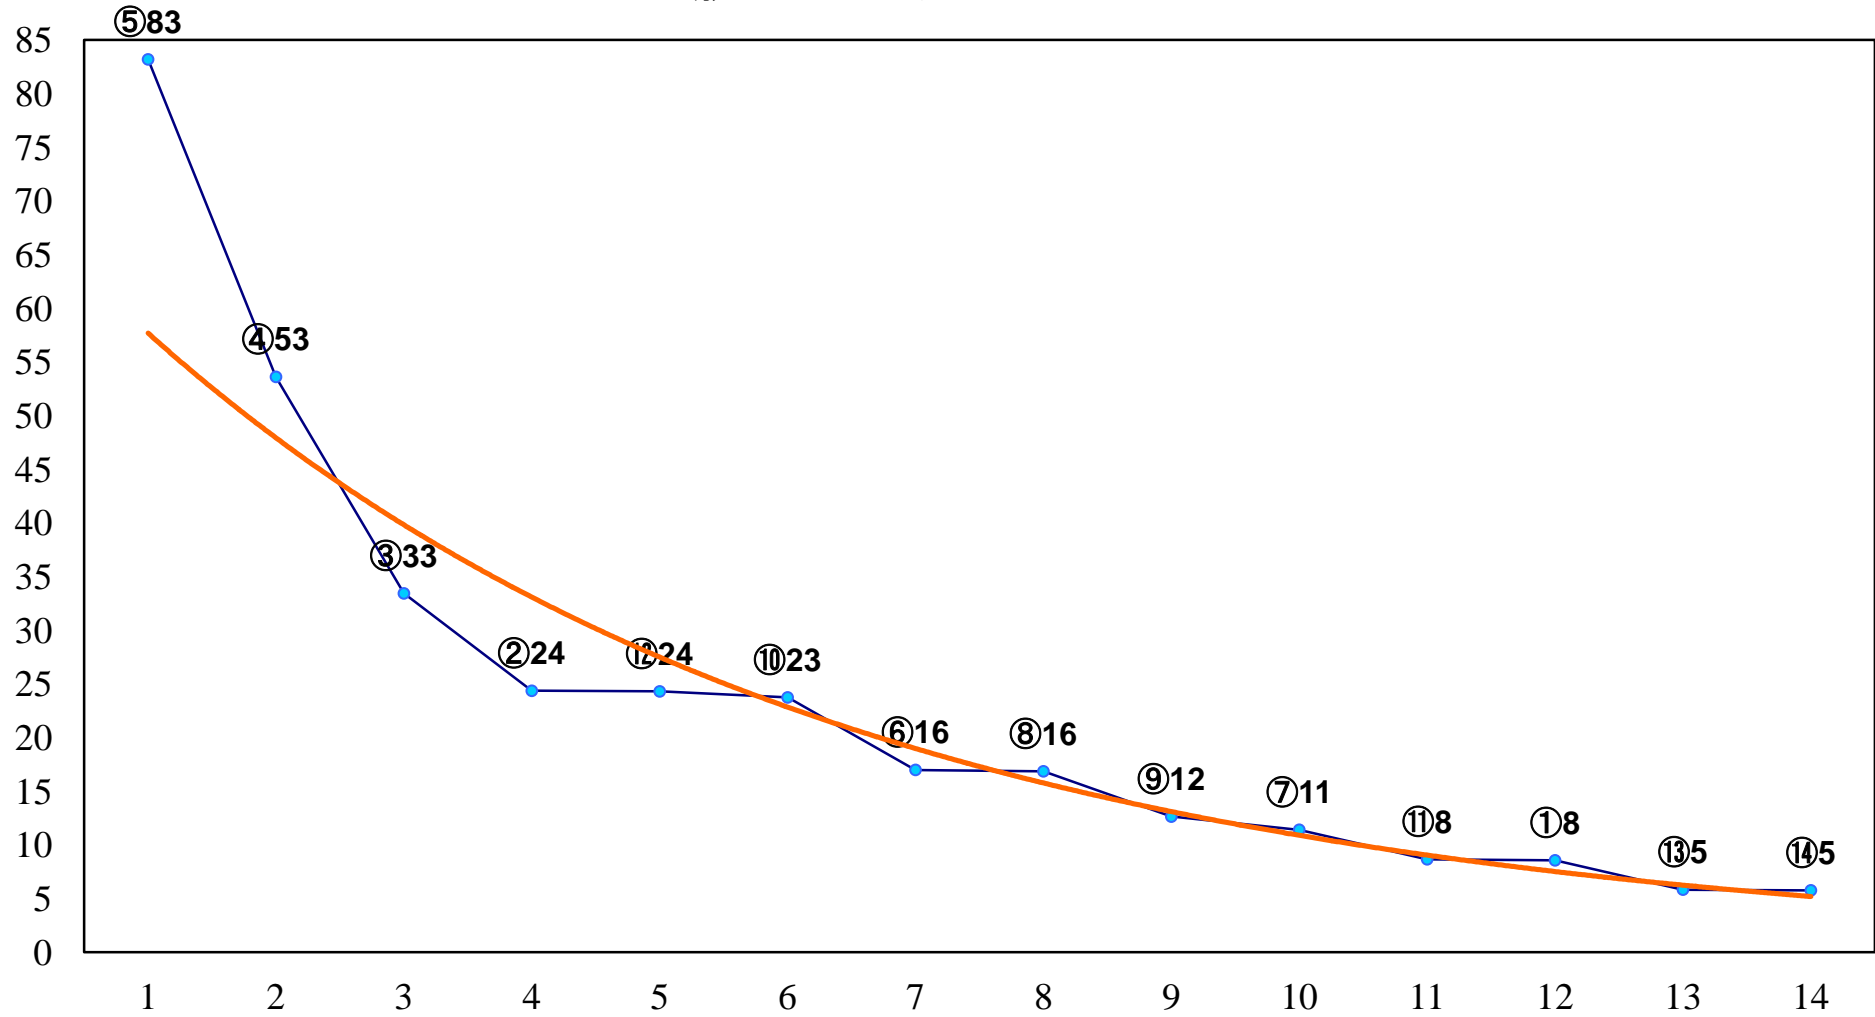

2016年04月22日(金) 大井競馬 1R 14:55  
2歳新馬 右1000m

2016年04月22日(金) 大井競馬 2R 15:25  
C3一 二 右1200m

2016年04月22日(金) 大井競馬 3R 15:55  
C3一 二 右1600m

2016年04月22日(金) 大井競馬 4R 16:25  
3歳360万円以下 右1200m

2016年04月22日(金) 大井競馬 5R 17:00