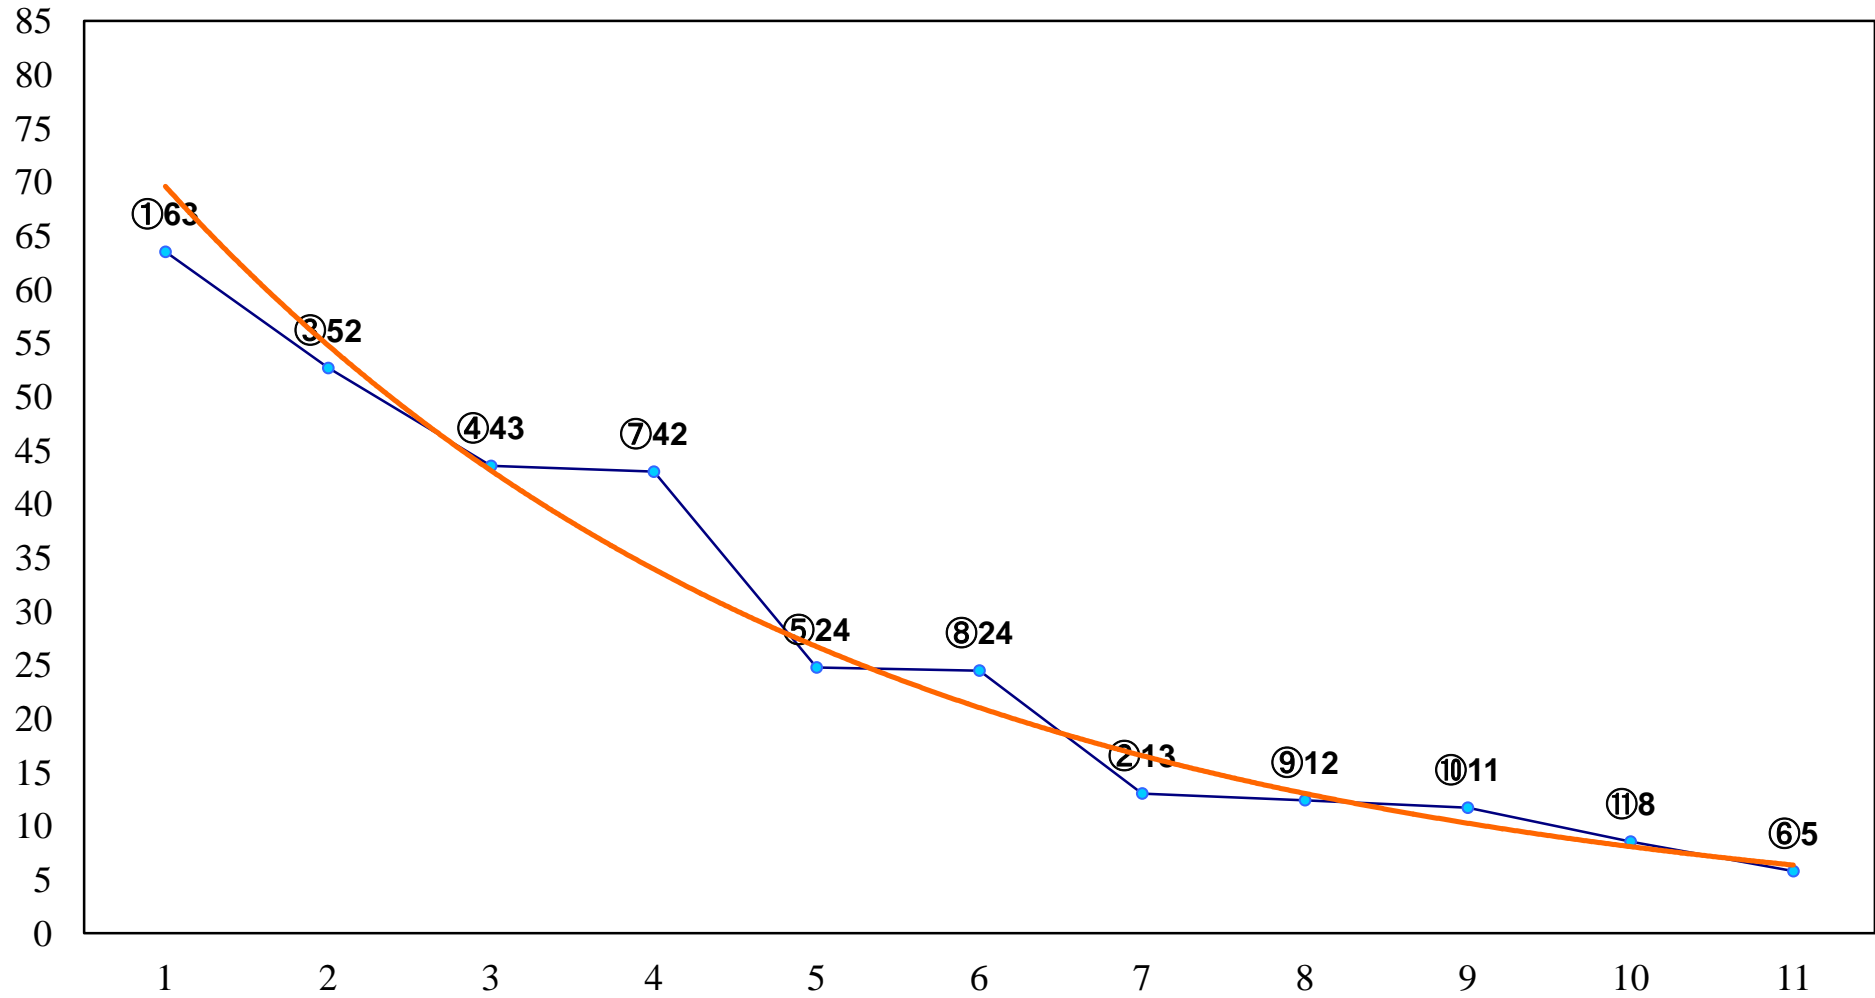

2016年04月22日(金) 大井競馬 6R 17:30
C2十五 十六 右1200m