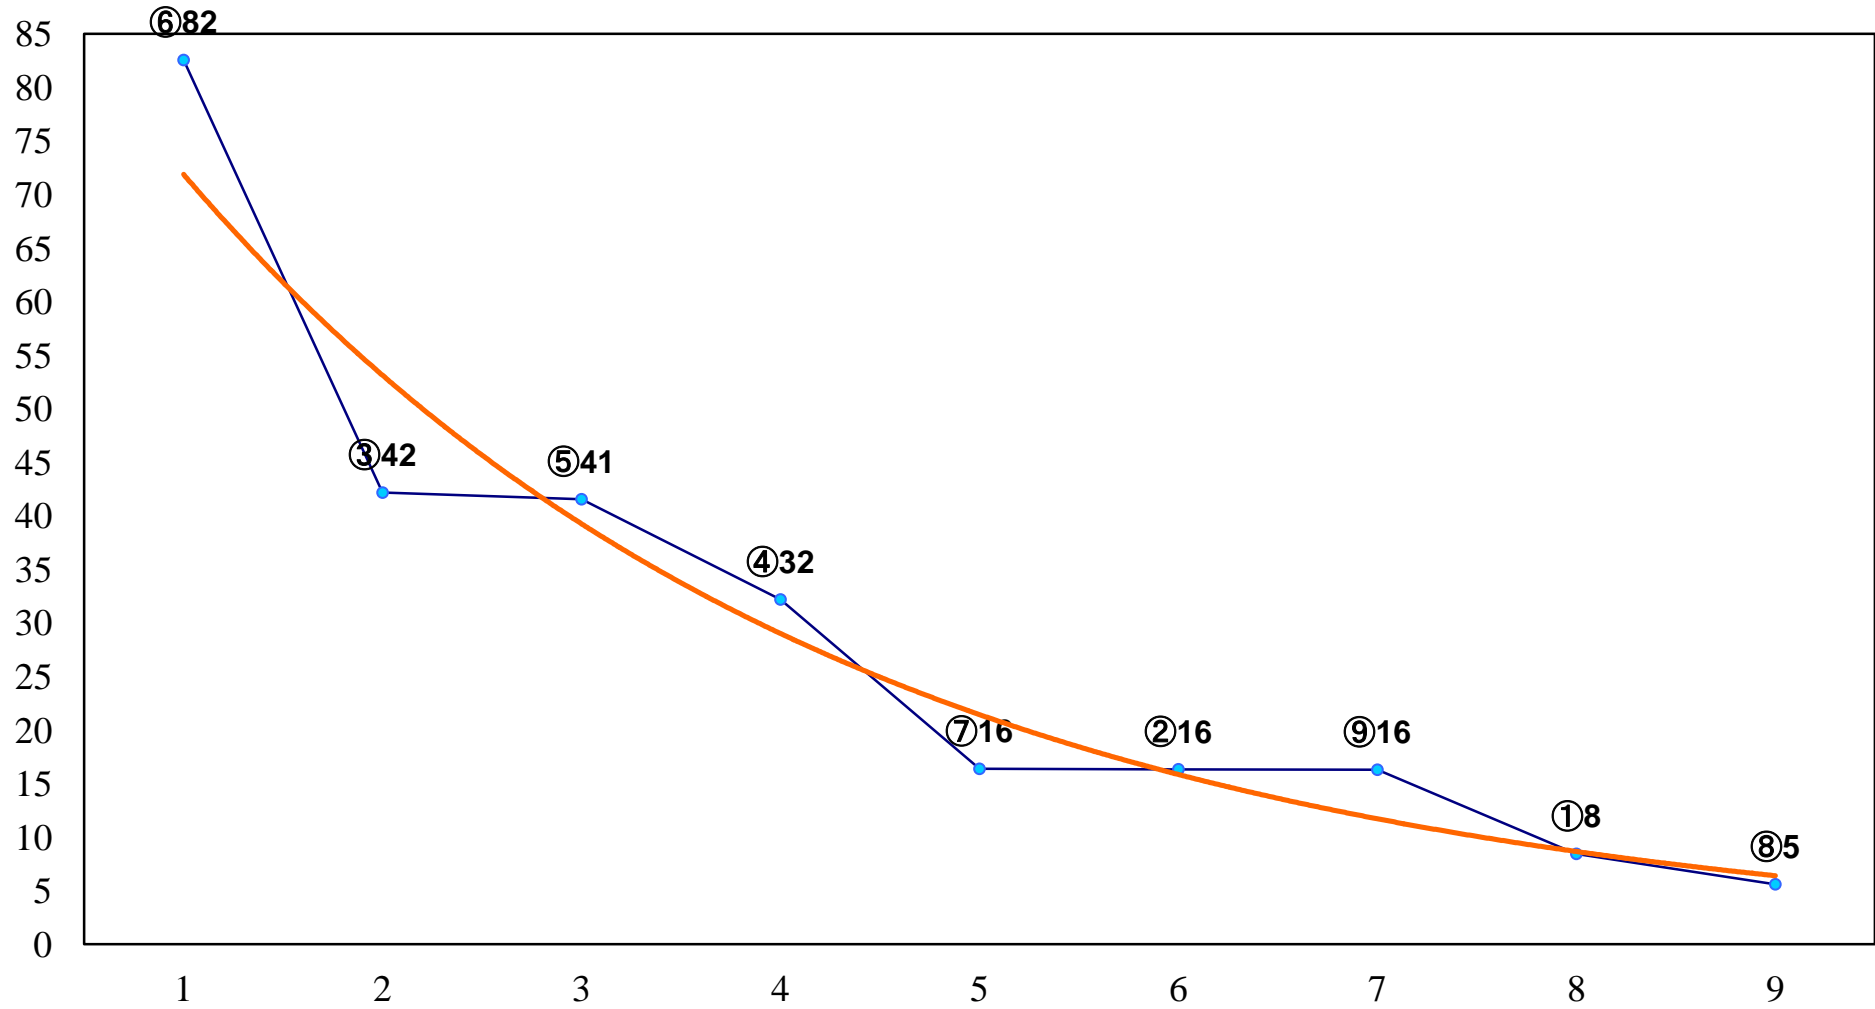

2016年04月26日(火) 浦和競馬 7R 14:15
C3十二 十三 十四 左1500m