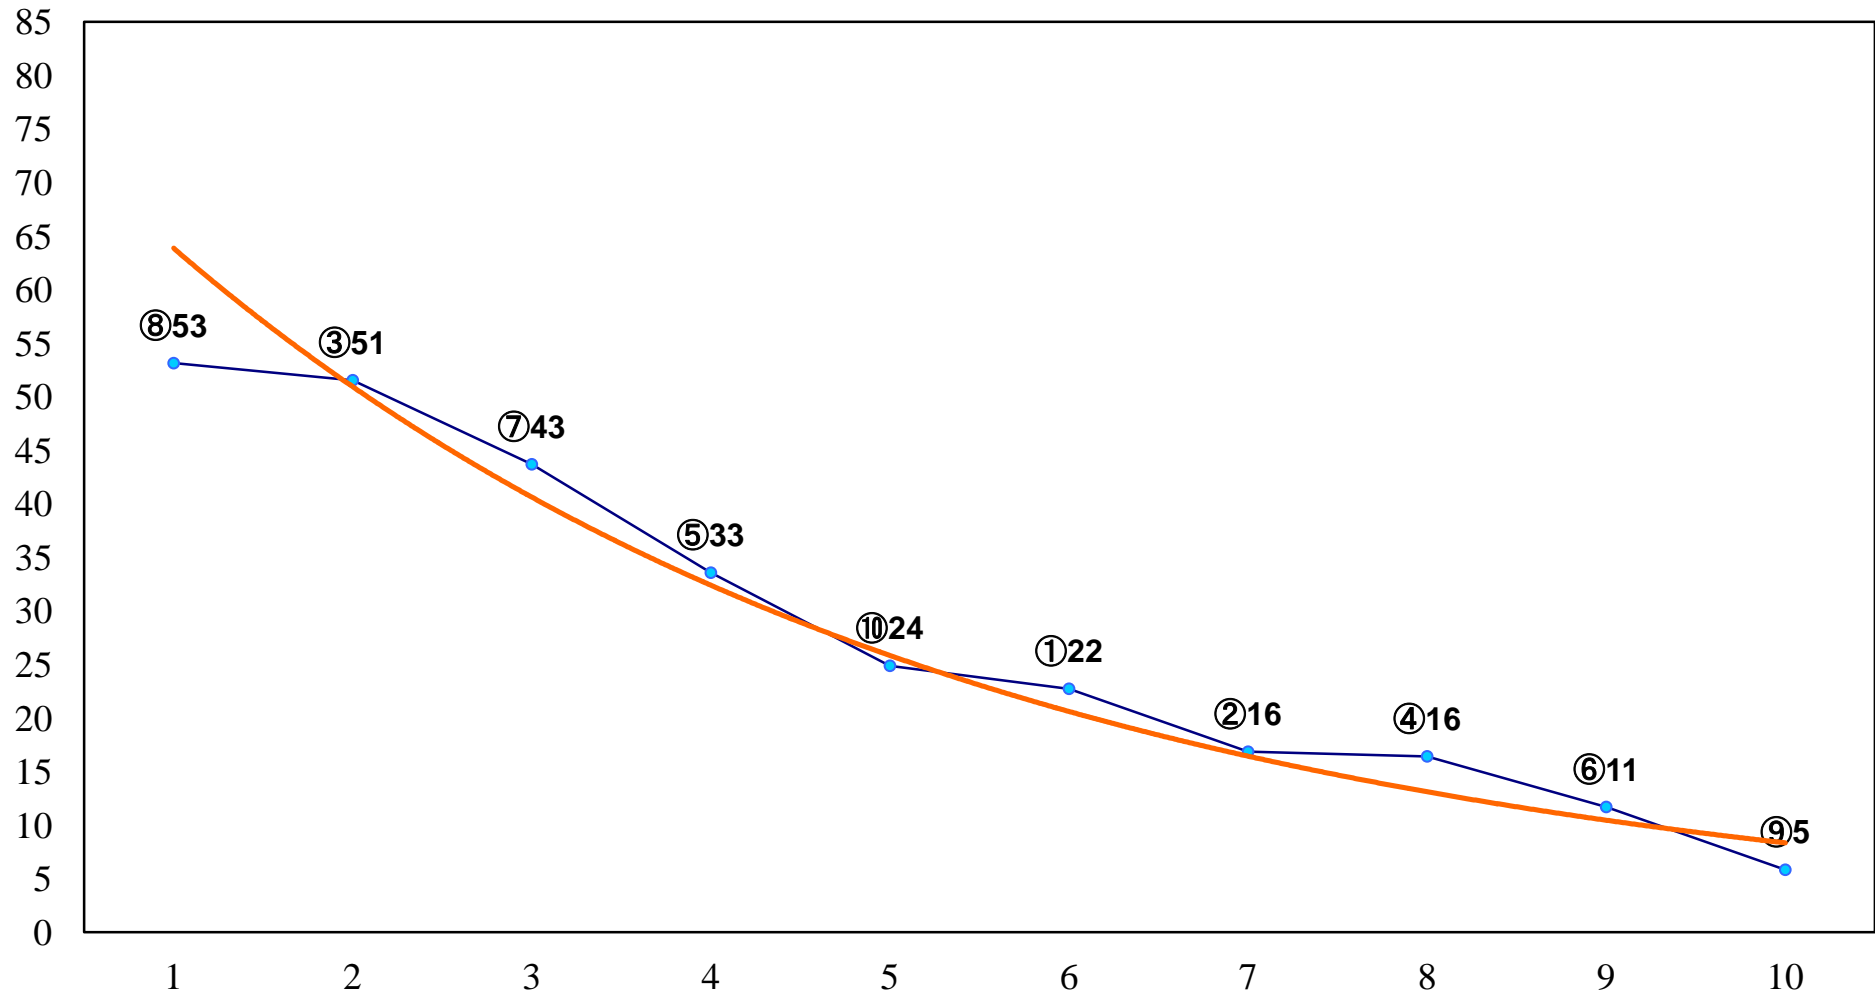

2016年04月26日(火) 浦和競馬 8R 14:50
からたち賞C2六七 左1400m