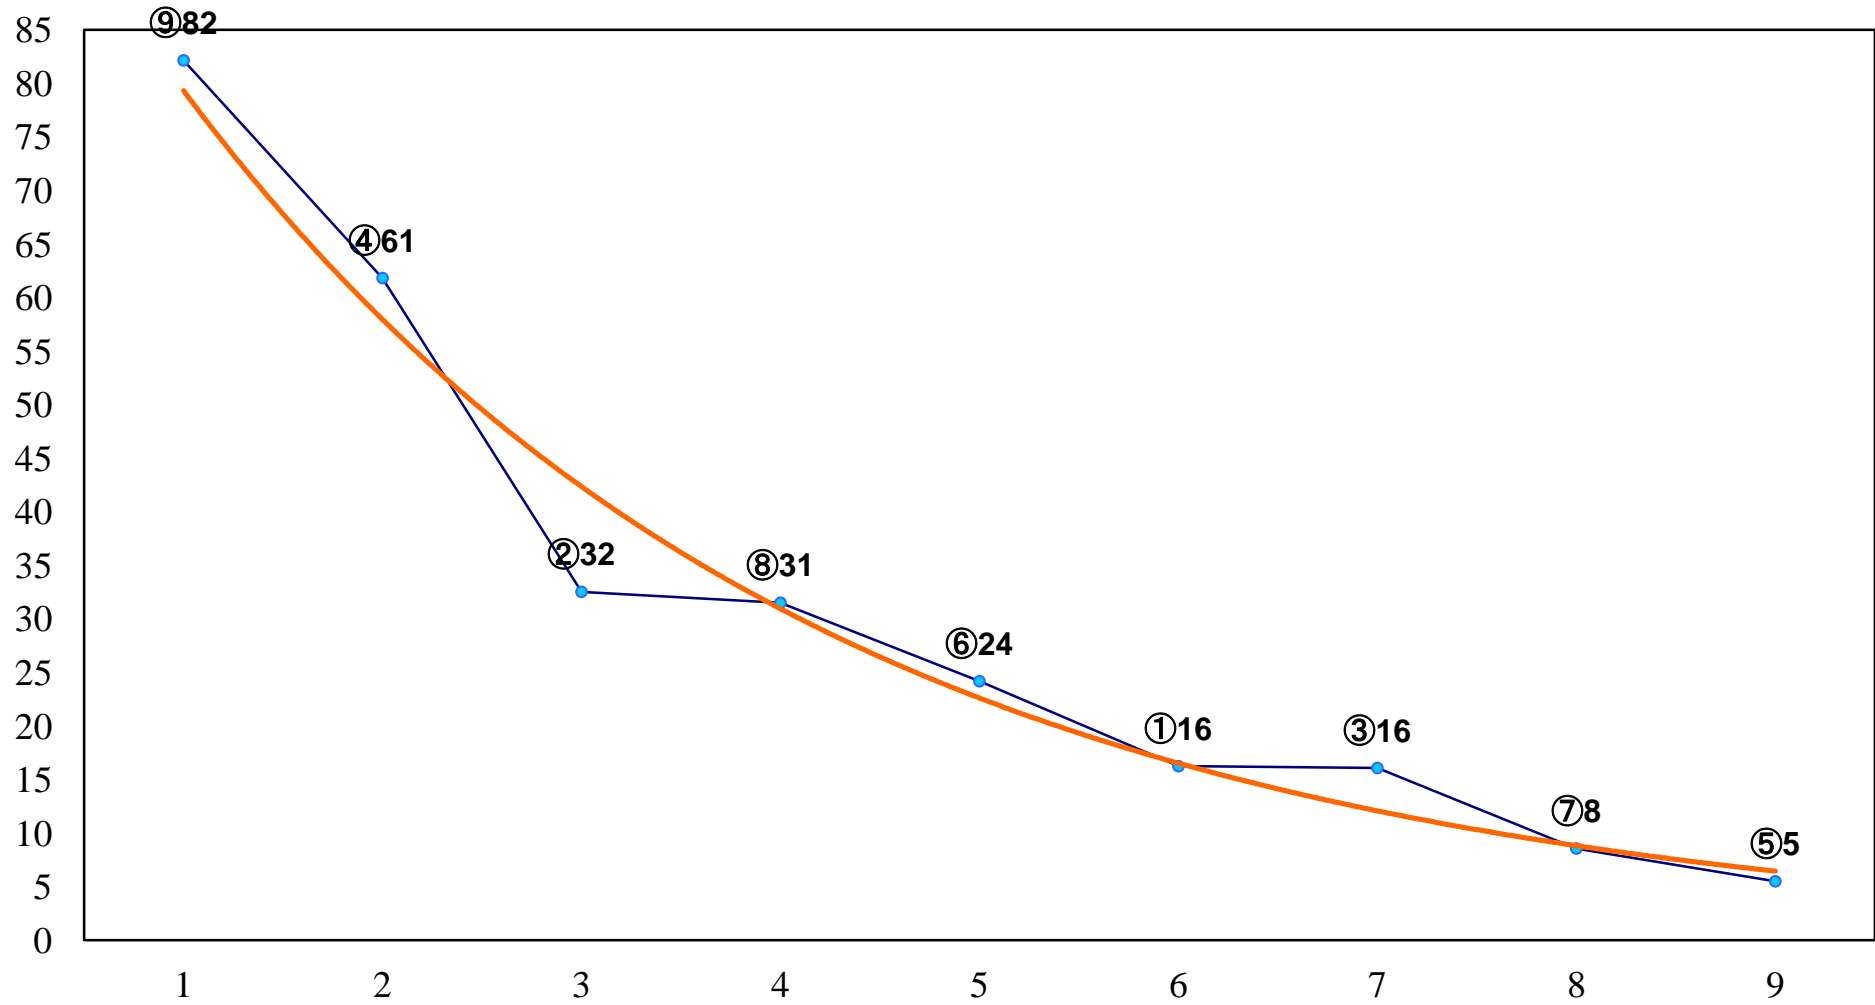

2016年04月26日(火) 浦和競馬 1R 11:00  
3歳六 左1400m

2016年04月26日(火) 浦和競馬 2R 11:30  
3歳五 左1400m

2016年04月26日(火) 浦和競馬 3R 12:00  
3歳四 左1500m

2016年04月26日(火) 浦和競馬 4R 12:30  
C3選抜牝馬 左1400m

2016年04月26日(火) 浦和競馬 5R 13:05  
C3十二 十三 十四 左1400m