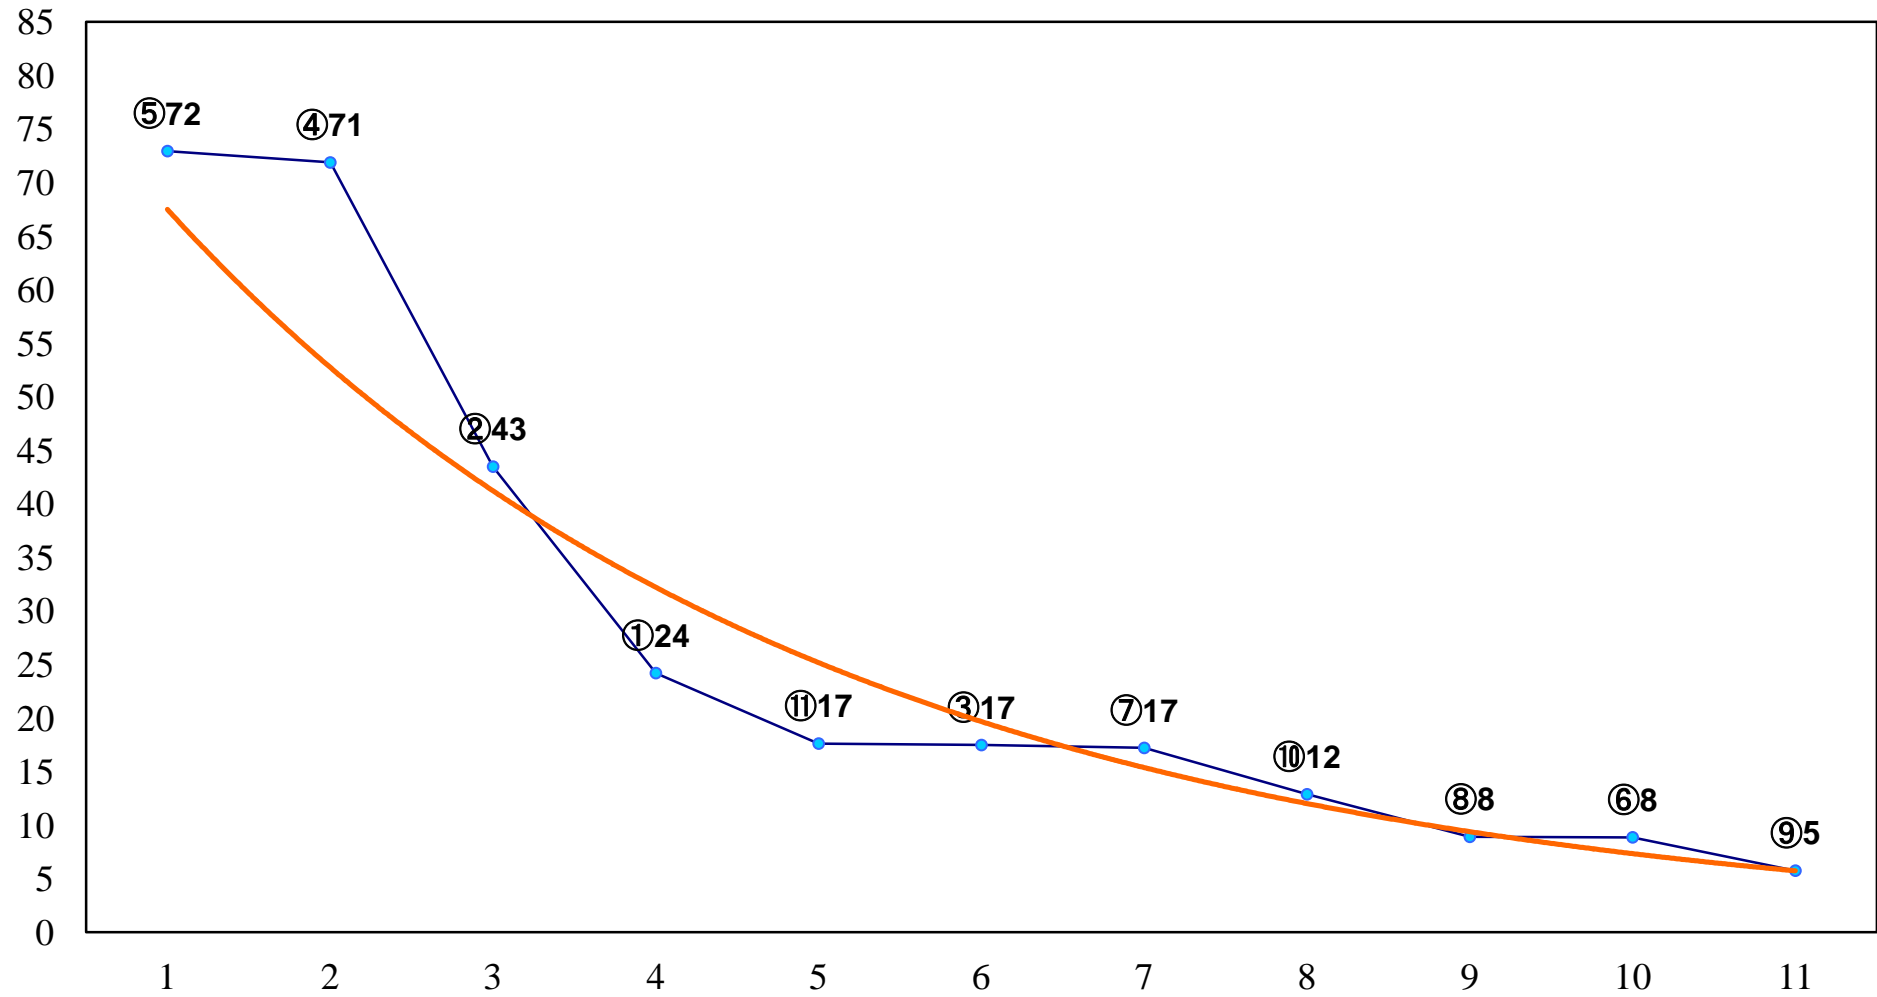

2016年04月26日(火) 浦和競馬 11R 16:35
プリムローズ賞B1B2ー 左1600m