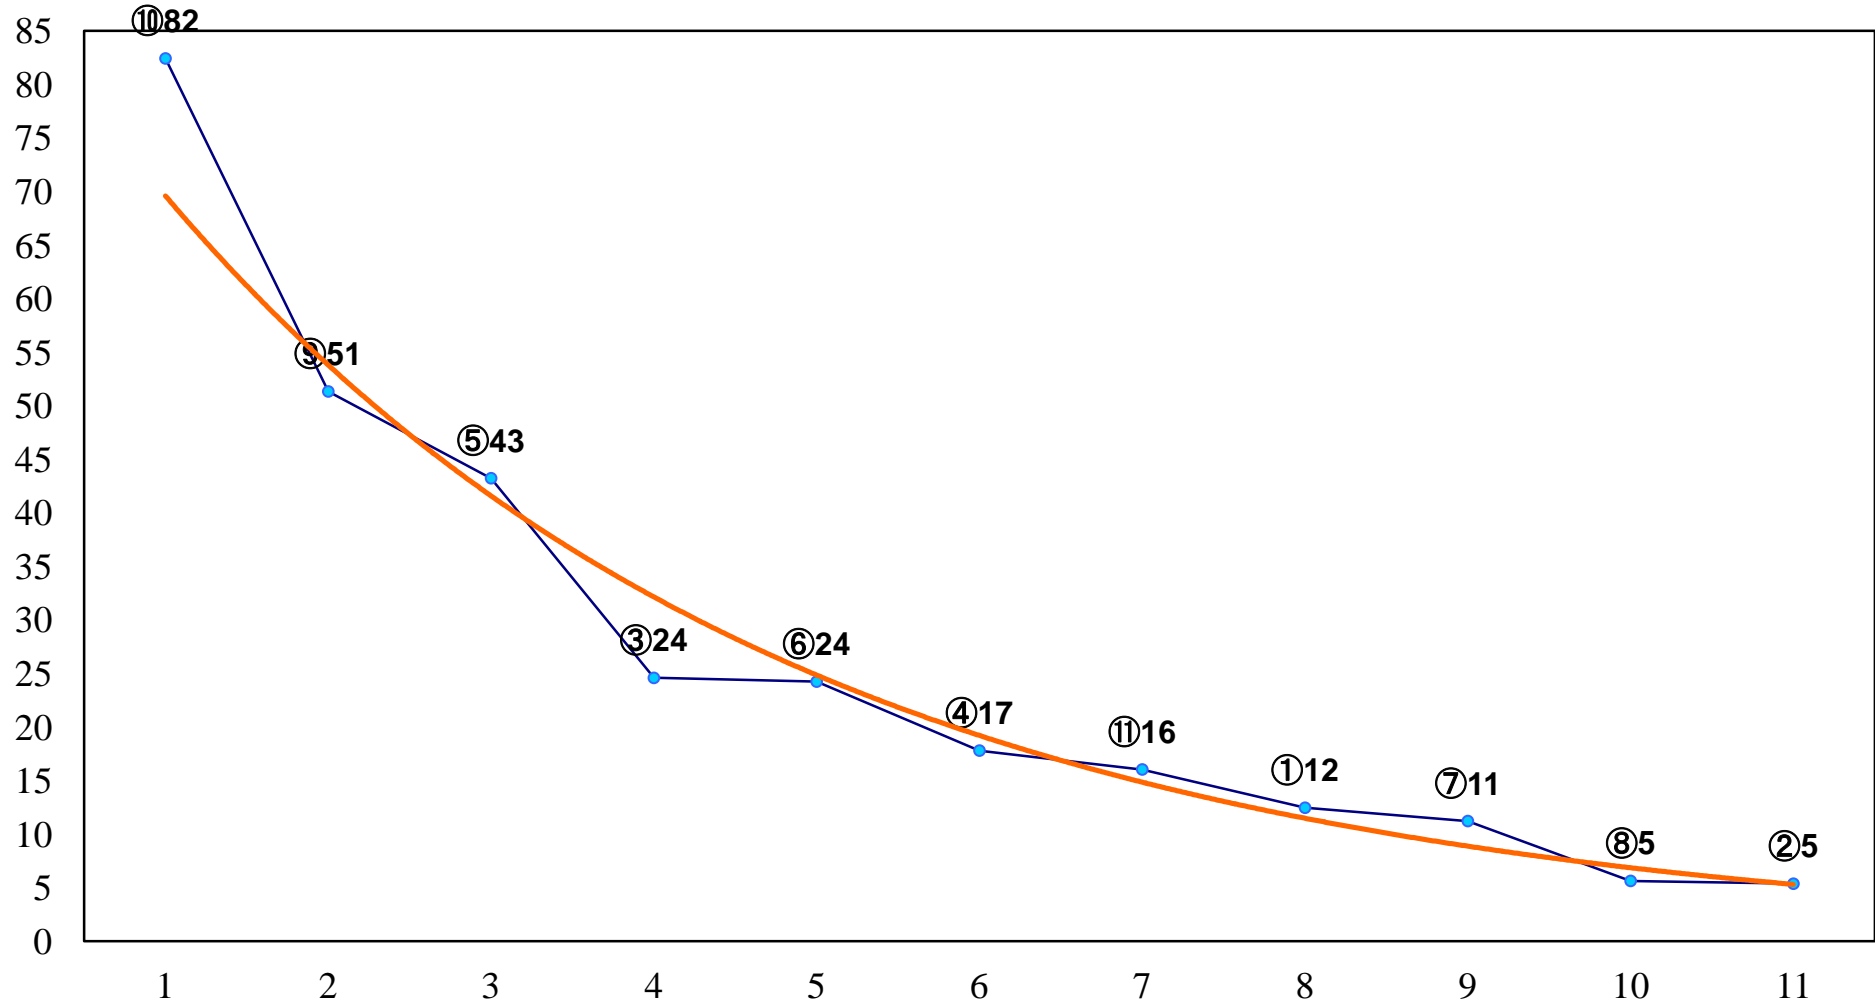

2016年04月26日(火) 浦和競馬 6R 13:40
C3十二 十三 十四 左1400m