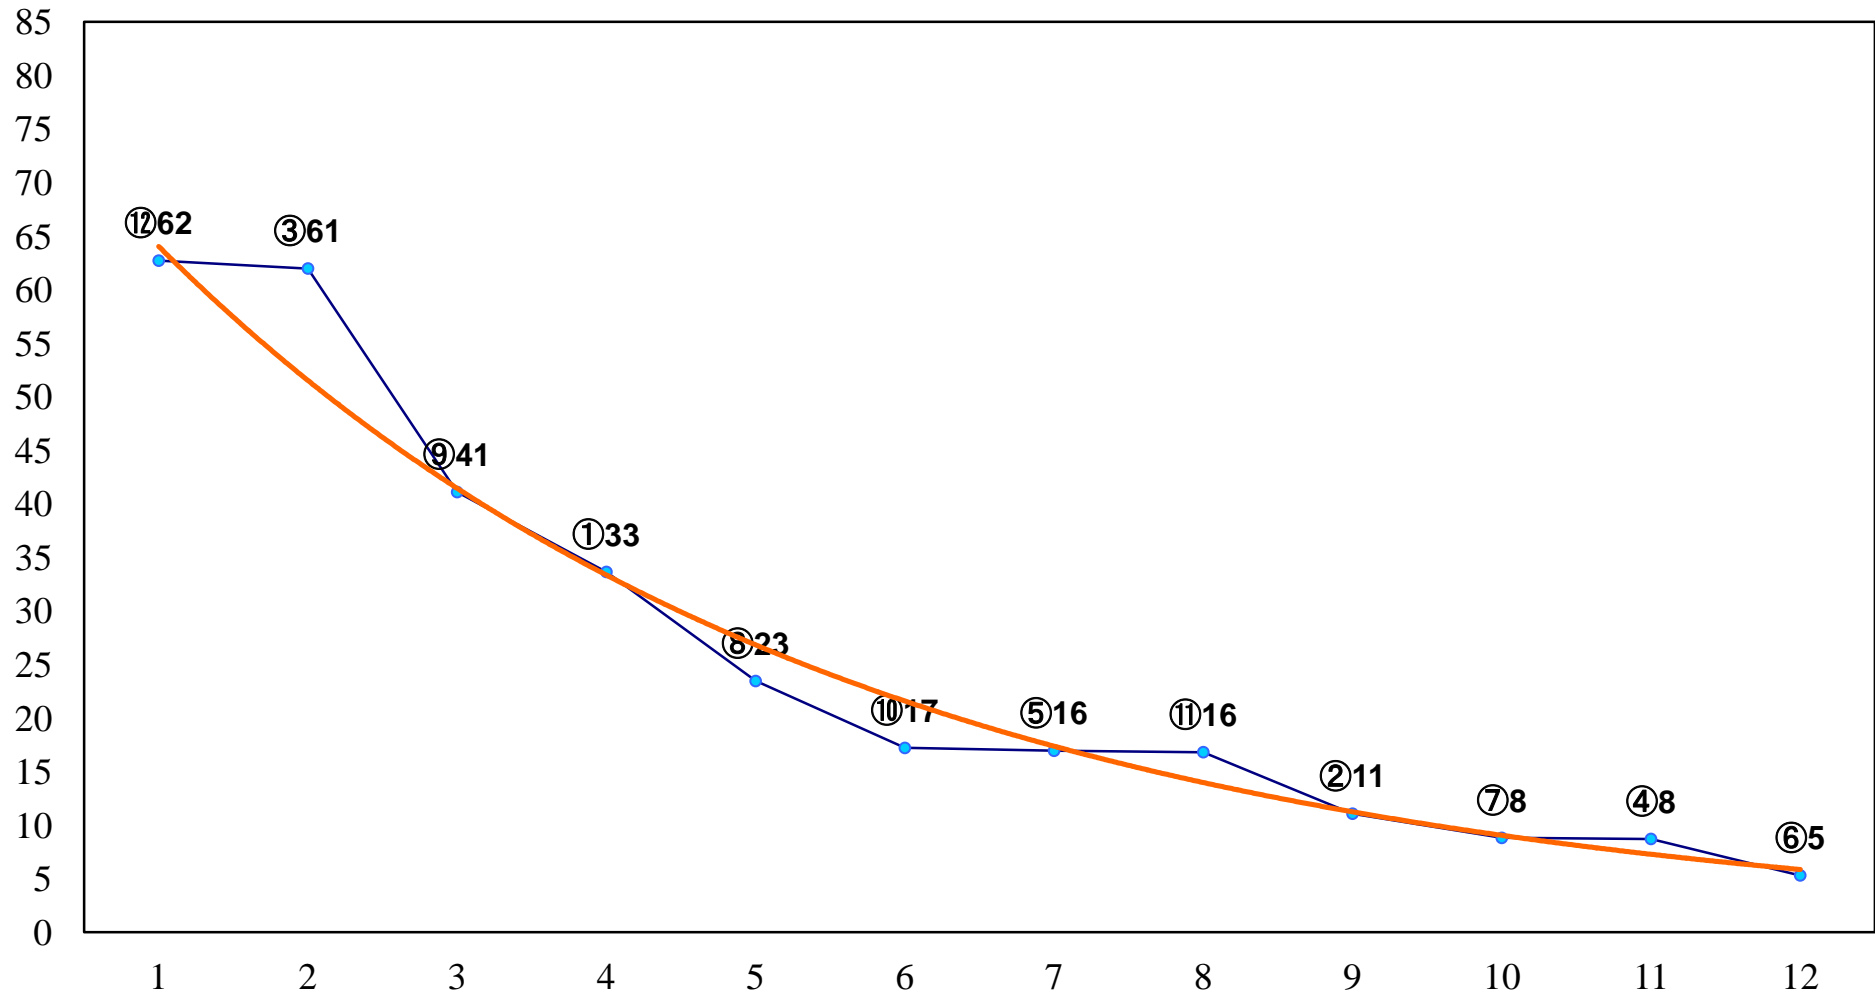

2016年04月26日(火) 浦和競馬 1R 11:00  
3歳六 左1400m

2016年04月26日(火) 浦和競馬 2R 11:30  
3歳五 左1400m

2016年04月26日(火) 浦和競馬 3R 12:00  
3歳四 左1500m

2016年04月26日(火) 浦和競馬 4R 12:30  
C3選抜牝馬 左1400m

2016年04月26日(火) 浦和競馬 5R 13:05  
C3十二 十三 十四 左1400m