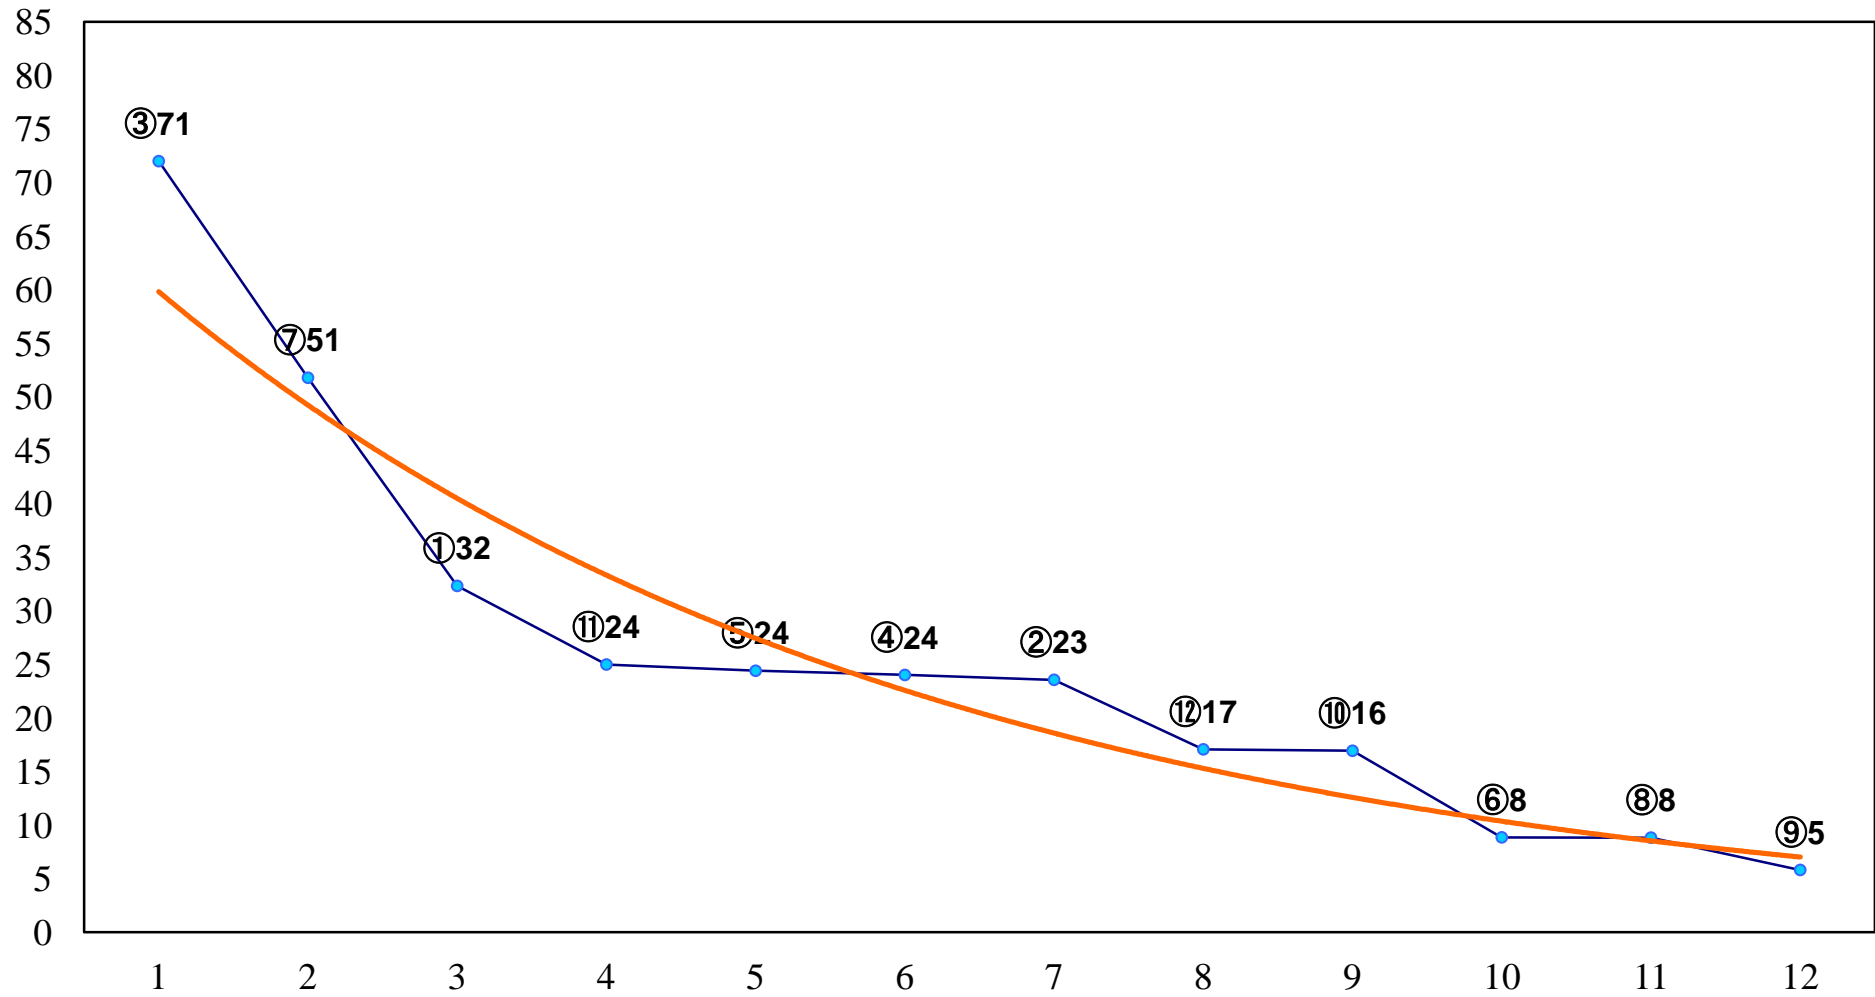

2016年04月26日(火) 浦和競馬 10R 16:00
ダイヤモンド特別C2ー 左1500m