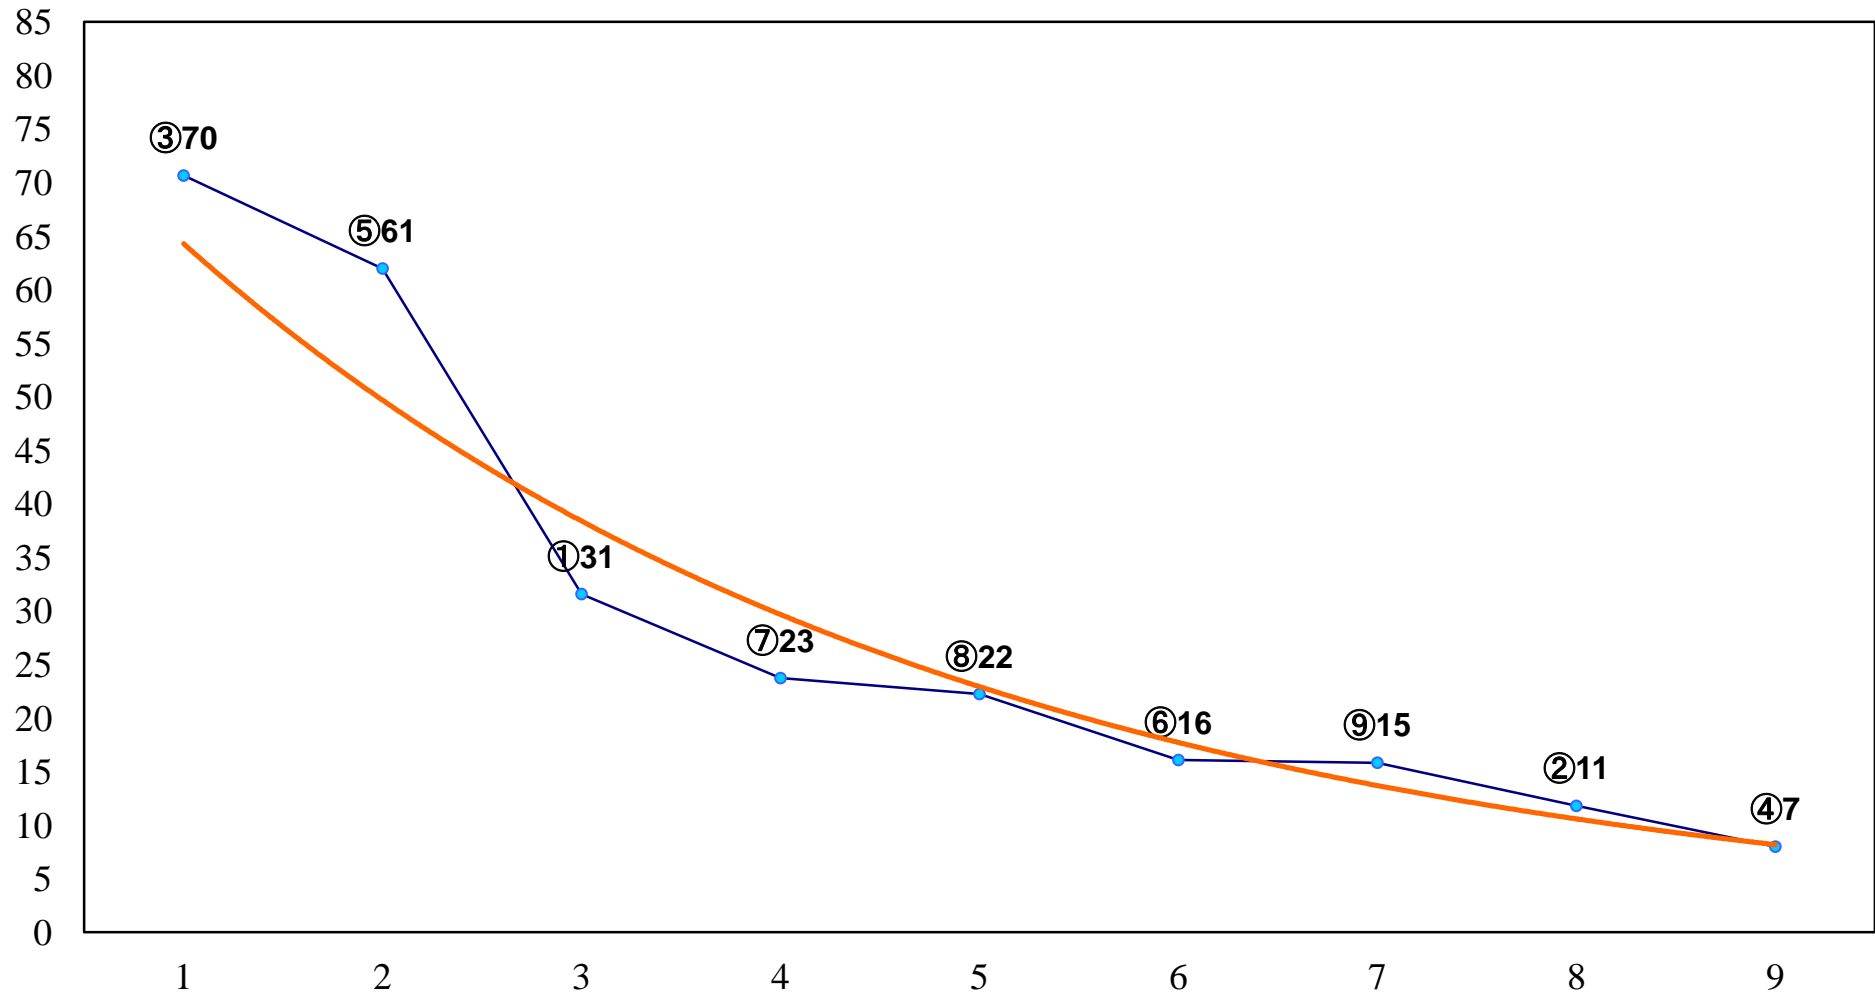

2016年04月26日(火) 浦和競馬 1R 11:00  
3歳六 左1400m

2016年04月26日(火) 浦和競馬 2R 11:30  
3歳五 左1400m

2016年04月26日(火) 浦和競馬 3R 12:00  
3歳四 左1500m

2016年04月26日(火) 浦和競馬 4R 12:30  
C3選抜牝馬 左1400m

2016年04月26日(火) 浦和競馬 5R 13:05  
C3十二 十三 十四 左1400m