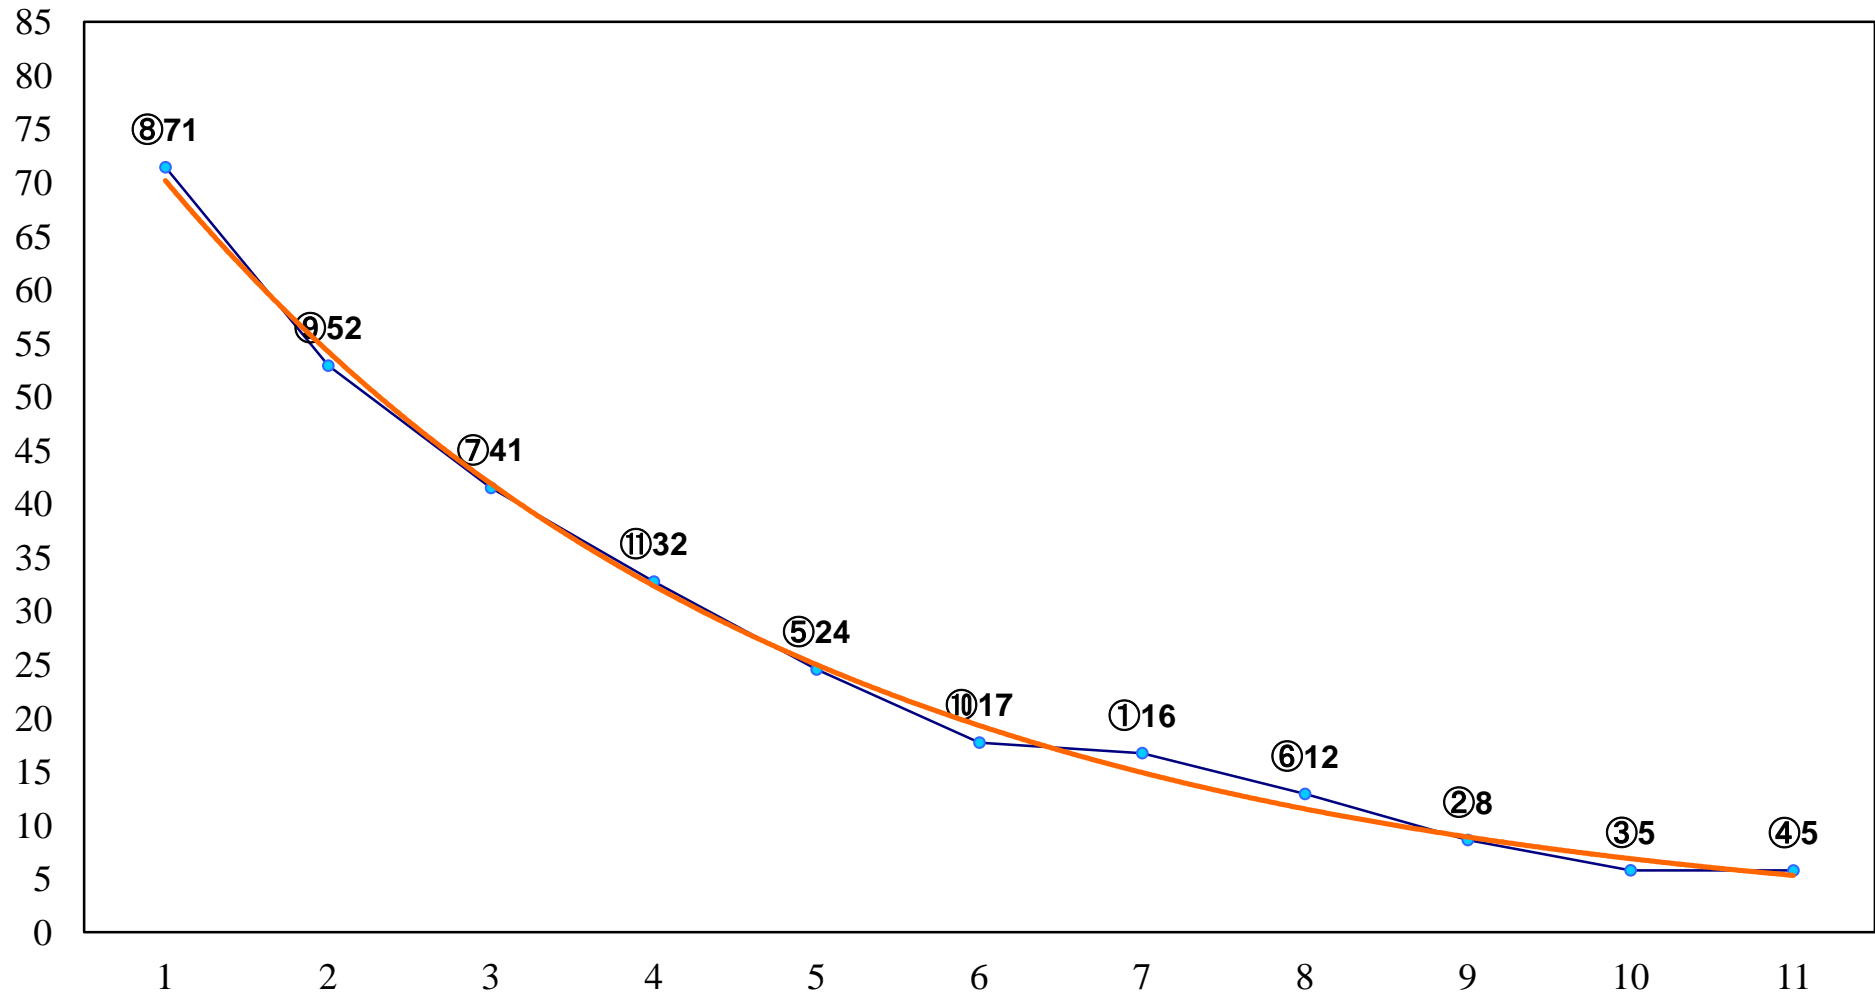

2016年04月26日(火) 浦和競馬 6R 13:40  
C3十二 十三 十四 左1400m

2016年04月26日(火) 浦和競馬 7R 14:15  
C3十二 十三 十四 左1500m

2016年04月26日(火) 浦和競馬 8R 14:50  
からたち賞C2六七 左1400m

2016年04月26日(火) 浦和競馬 9R 15:25  
SPAT4プレミアムポイント賞C2六 七 左1500m