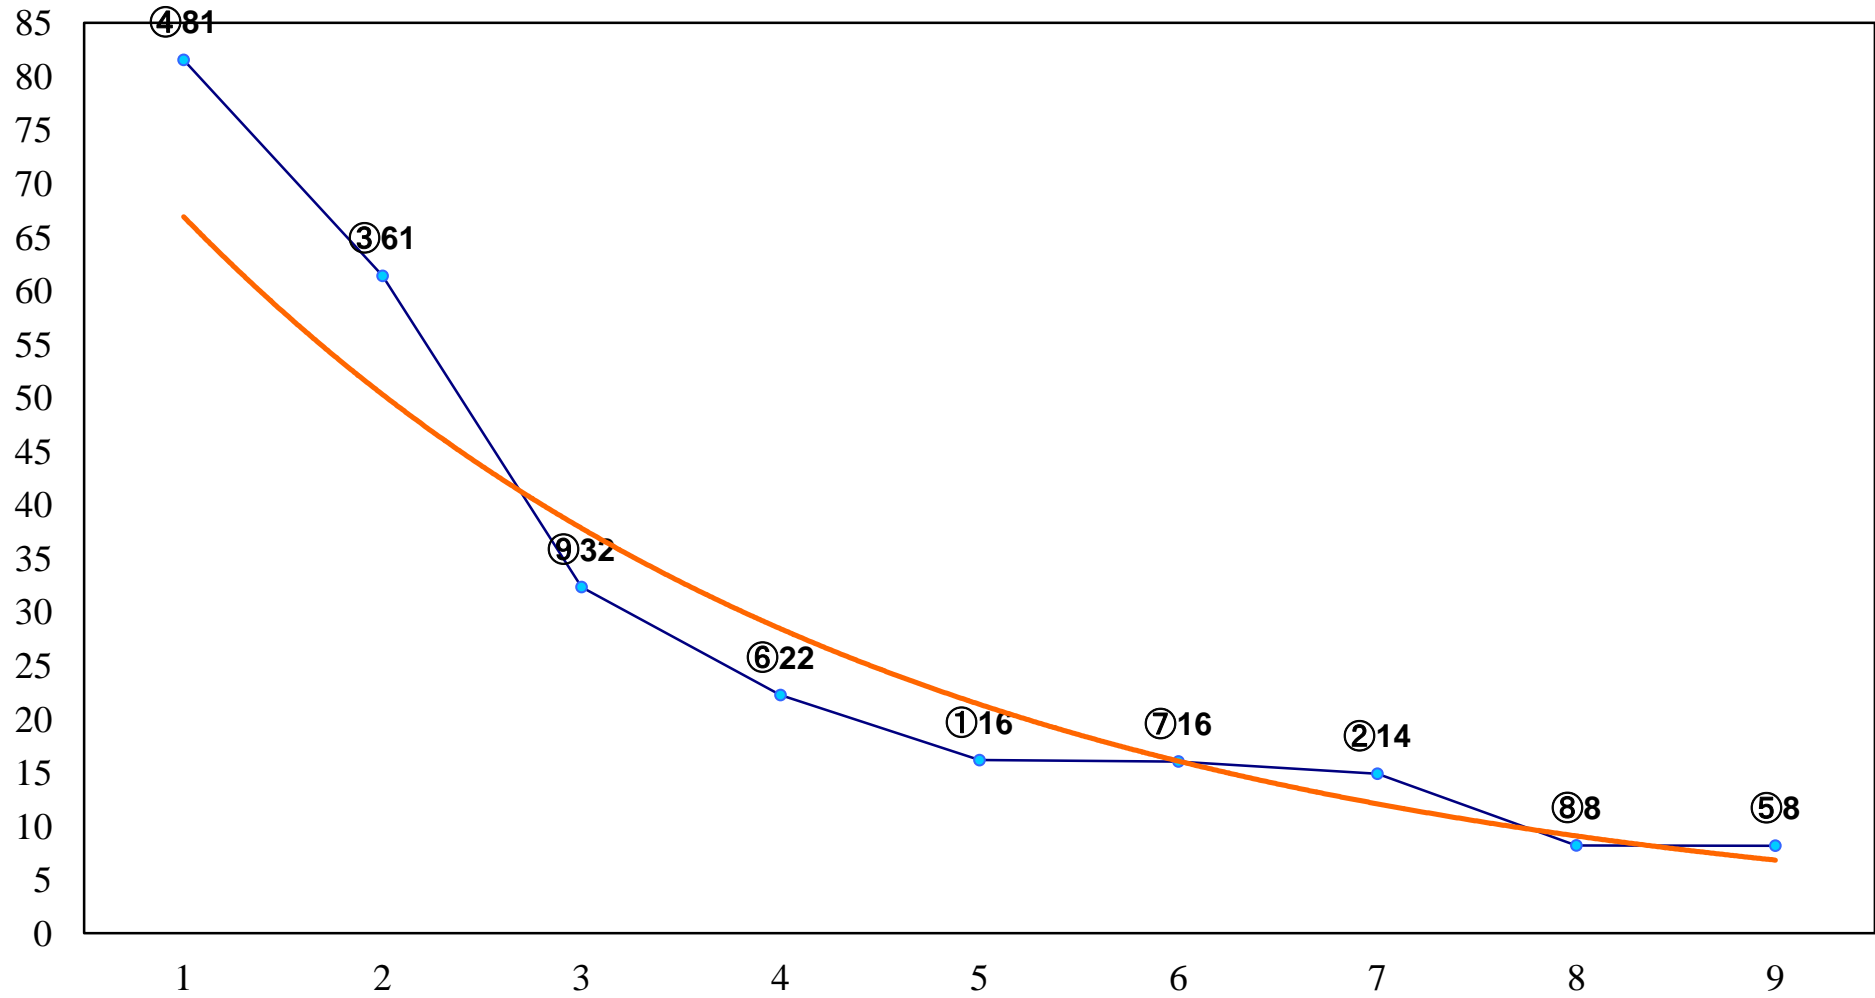

2016年04月26日(火) 浦和競馬 1R 11:00  
3歳六 左1400m

2016年04月26日(火) 浦和競馬 2R 11:30  
3歳五 左1400m

2016年04月26日(火) 浦和競馬 3R 12:00  
3歳四 左1500m

2016年04月26日(火) 浦和競馬 4R 12:30  
C3選抜牝馬 左1400m

2016年04月26日(火) 浦和競馬 5R 13:05  
C3十二 十三 十四 左1400m