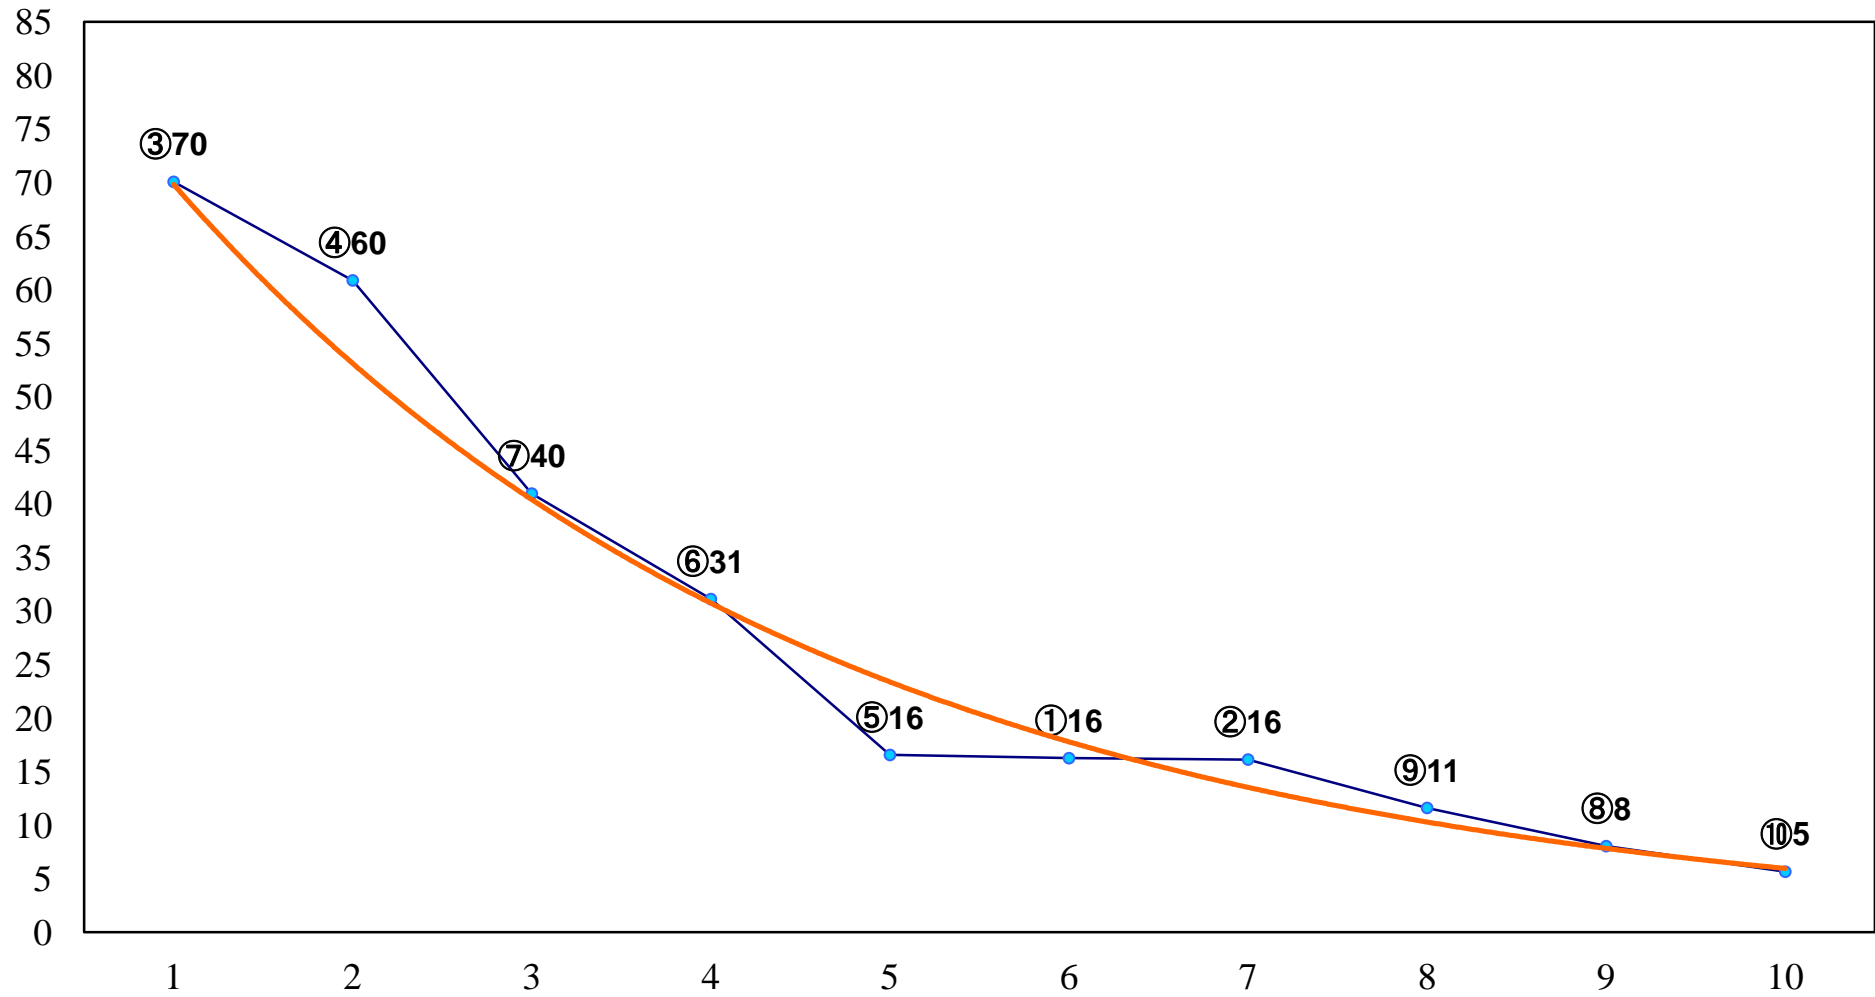

2016年04月26日(火) 浦和競馬 1R 11:00  
3歳六 左1400m

2016年04月26日(火) 浦和競馬 2R 11:30  
3歳五 左1400m

2016年04月26日(火) 浦和競馬 3R 12:00  
3歳四 左1500m

2016年04月26日(火) 浦和競馬 4R 12:30  
C3選抜牝馬 左1400m

2016年04月26日(火) 浦和競馬 5R 13:05  
C3十二 十三 十四 左1400m