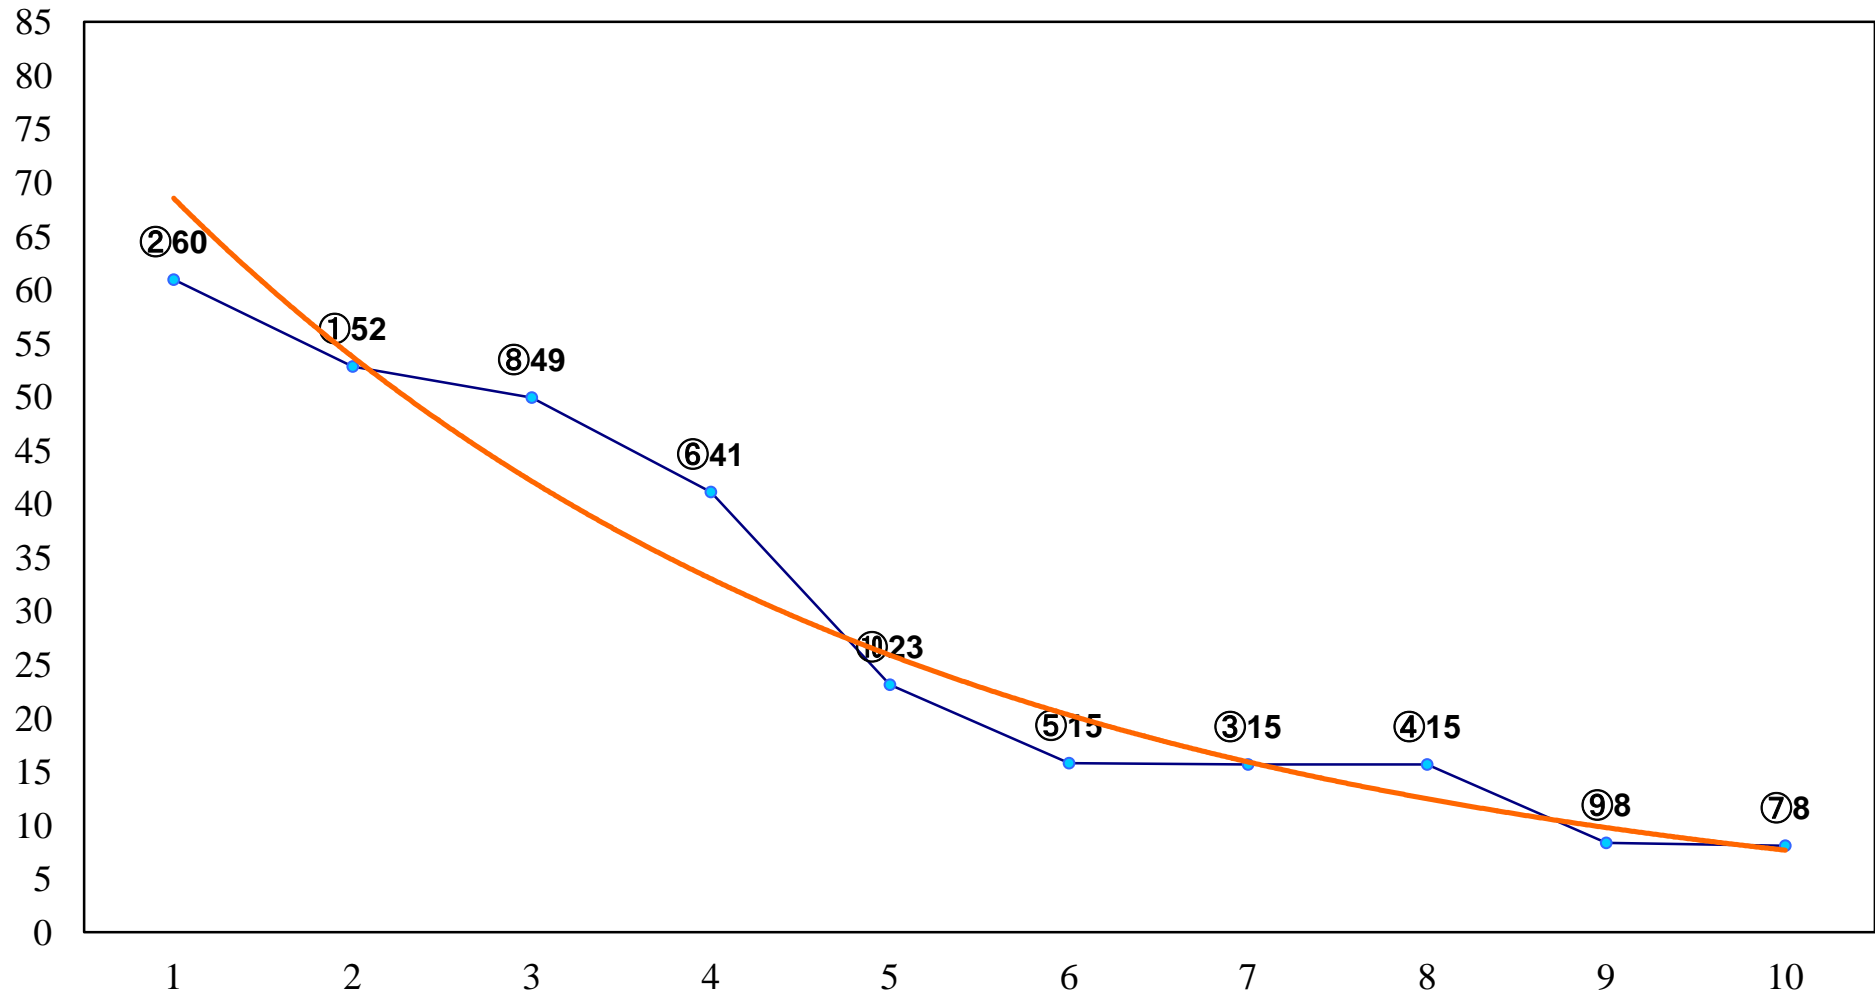

2016年04月27日(水) 浦和競馬 1R 11:00  
3歳八 左1400m

2016年04月27日(水) 浦和競馬 2R 11:30  
3歳七 左1400m

2016年04月27日(水) 浦和競馬 3R 12:00  
C3十 十一 左1400m

2016年04月27日(水) 浦和競馬 4R 12:30  
C3十 十一 左1400m

2016年04月27日(水) 浦和競馬 5R 13:00  
C3八九 左1500m