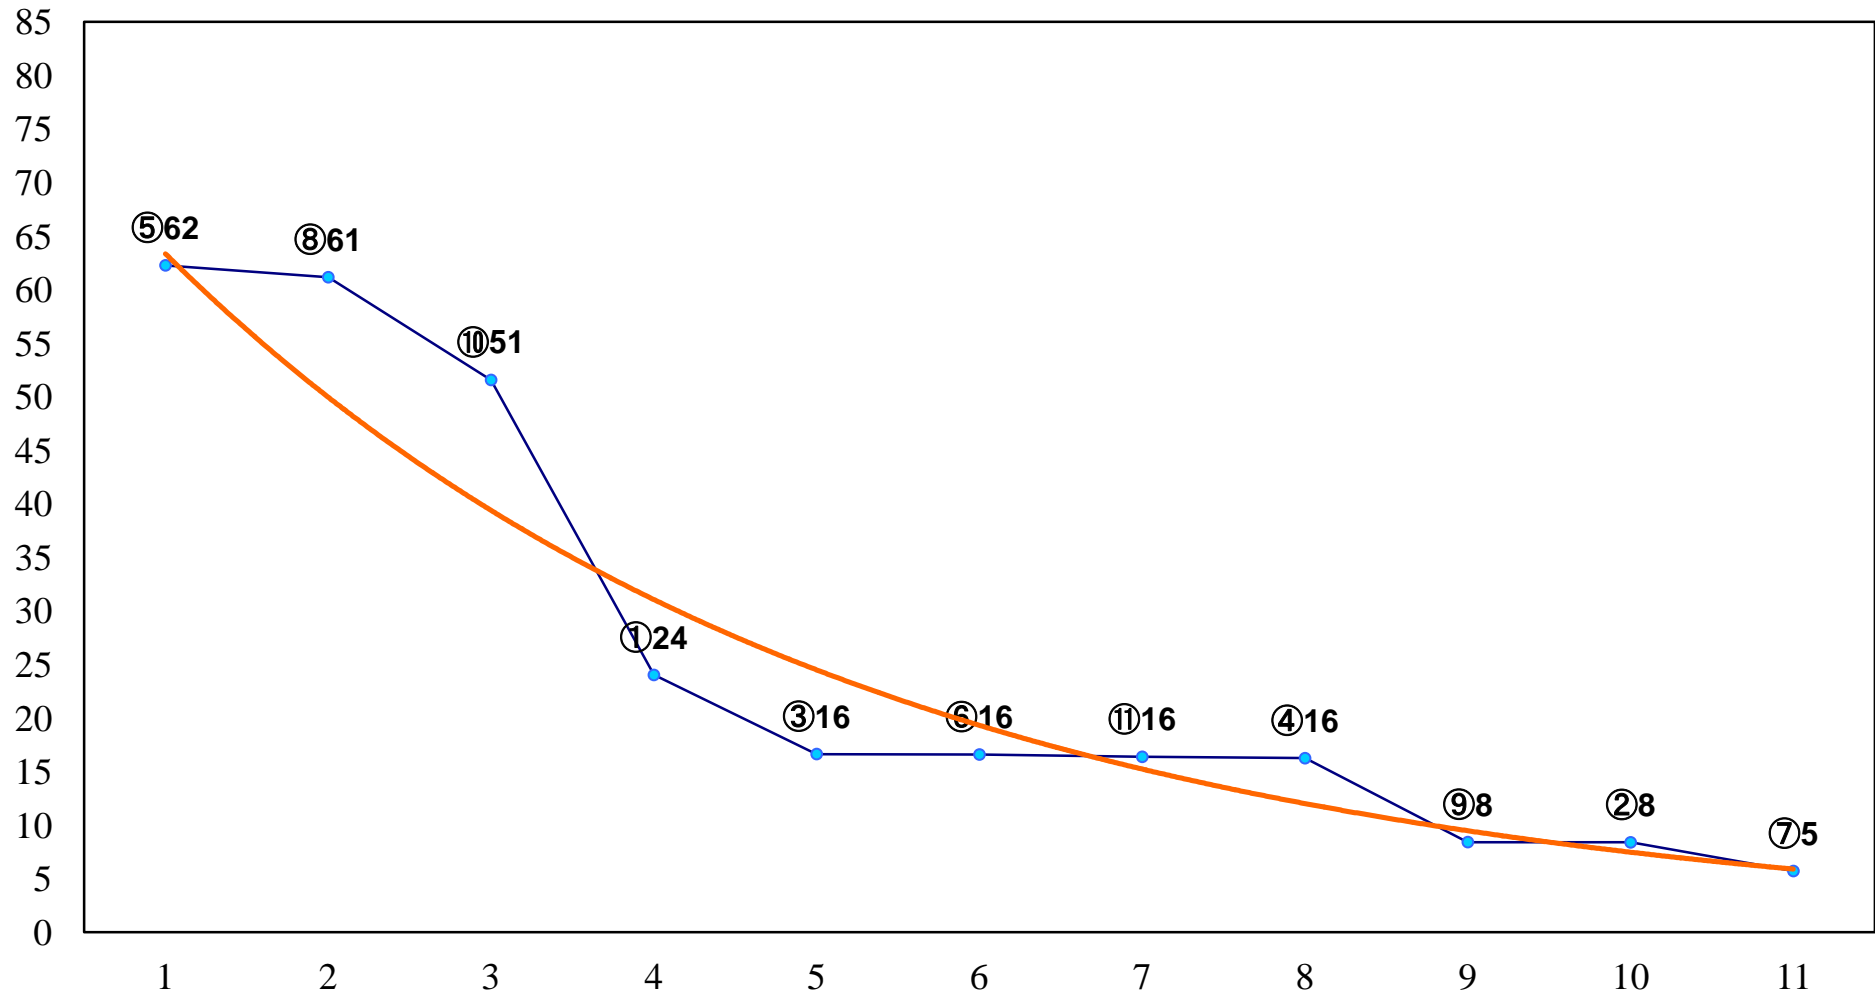

2016年04月27日(水) 浦和競馬 1R 11:00  
3歳八 左1400m

2016年04月27日(水) 浦和競馬 2R 11:30  
3歳七 左1400m

2016年04月27日(水) 浦和競馬 3R 12:00  
C3十 十一 左1400m

2016年04月27日(水) 浦和競馬 4R 12:30  
C3十 十一 左1400m

2016年04月27日(水) 浦和競馬 5R 13:00  
C3八九 左1500m