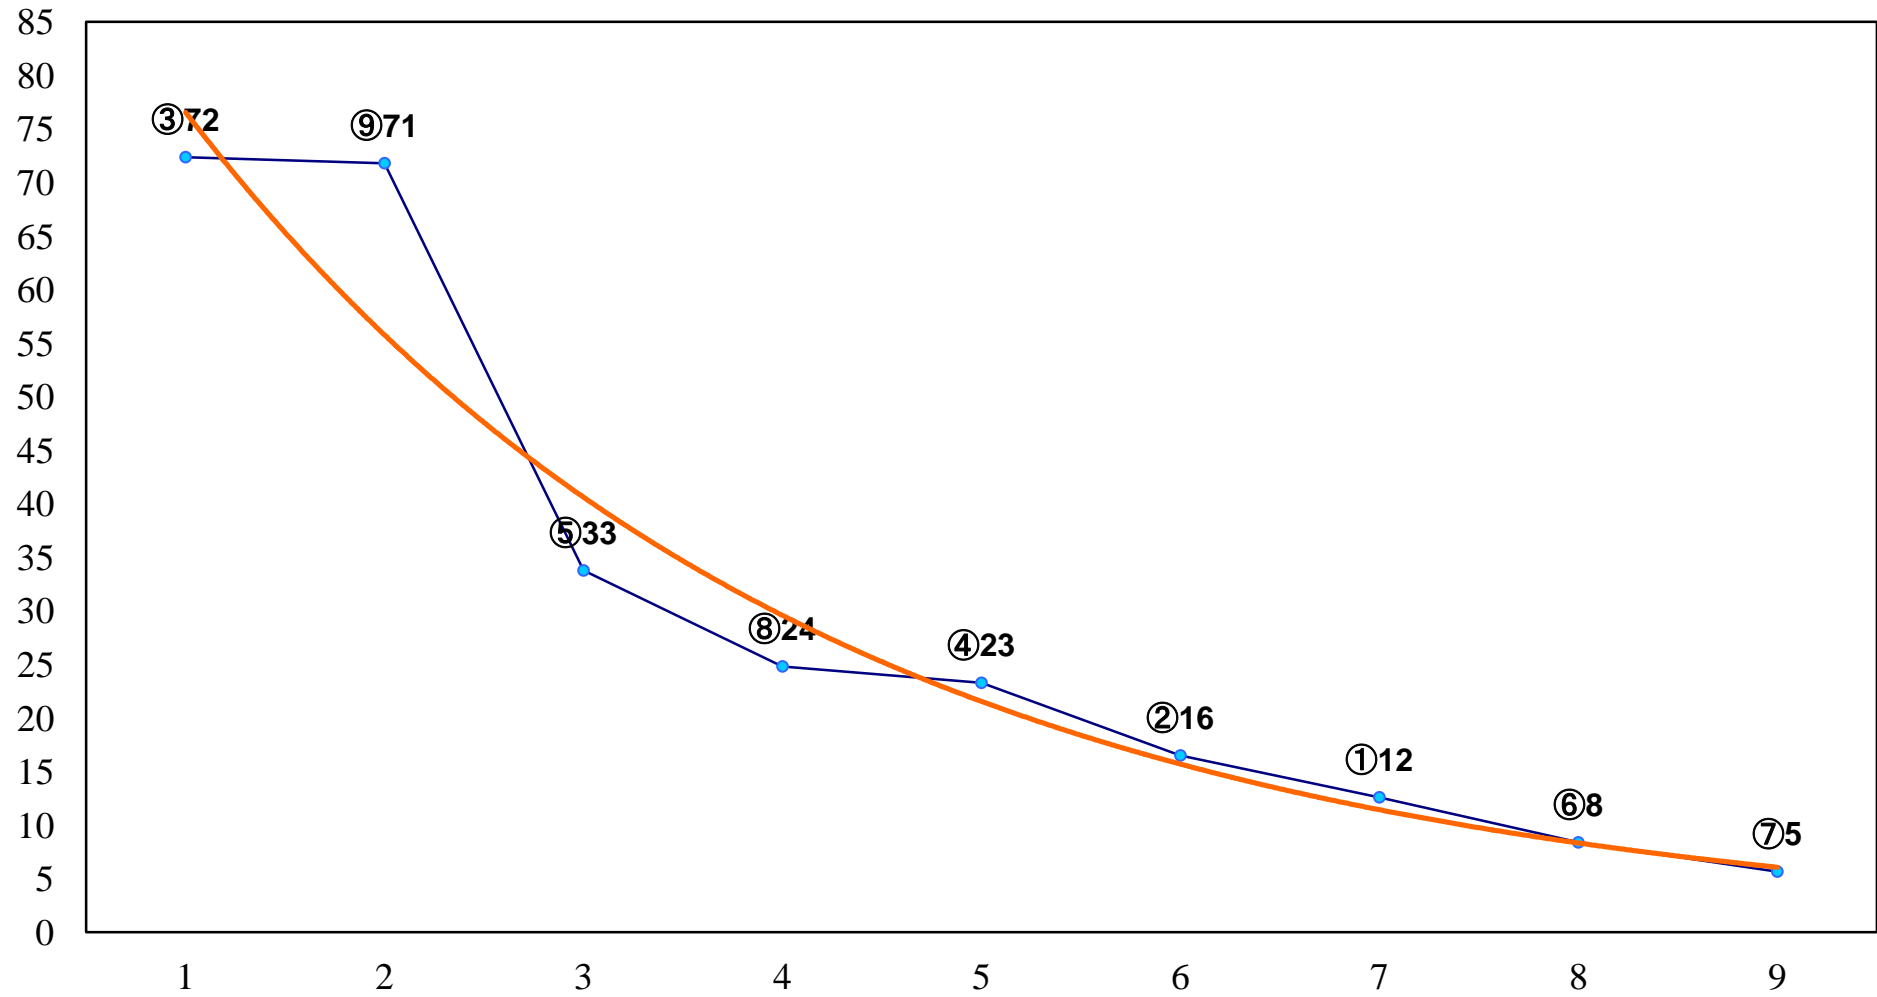

2016年04月27日(水) 浦和競馬 6R 13:35  
C3八九 左1400m

2016年04月27日(水) 浦和競馬 7R 14:10  
ひなげし賞C2八九 左1400m

2016年04月27日(水) 浦和競馬 8R 14:45  
花水木賞C2八九 左1500m

2016年04月27日(水) 浦和競馬 9R 15:20  
「来年4月に世界盆栽大会やるボン」C2三 左1500m

2016年04月27日(水) 浦和競馬 10R 15:55  
新緑特別C1四 左1600m