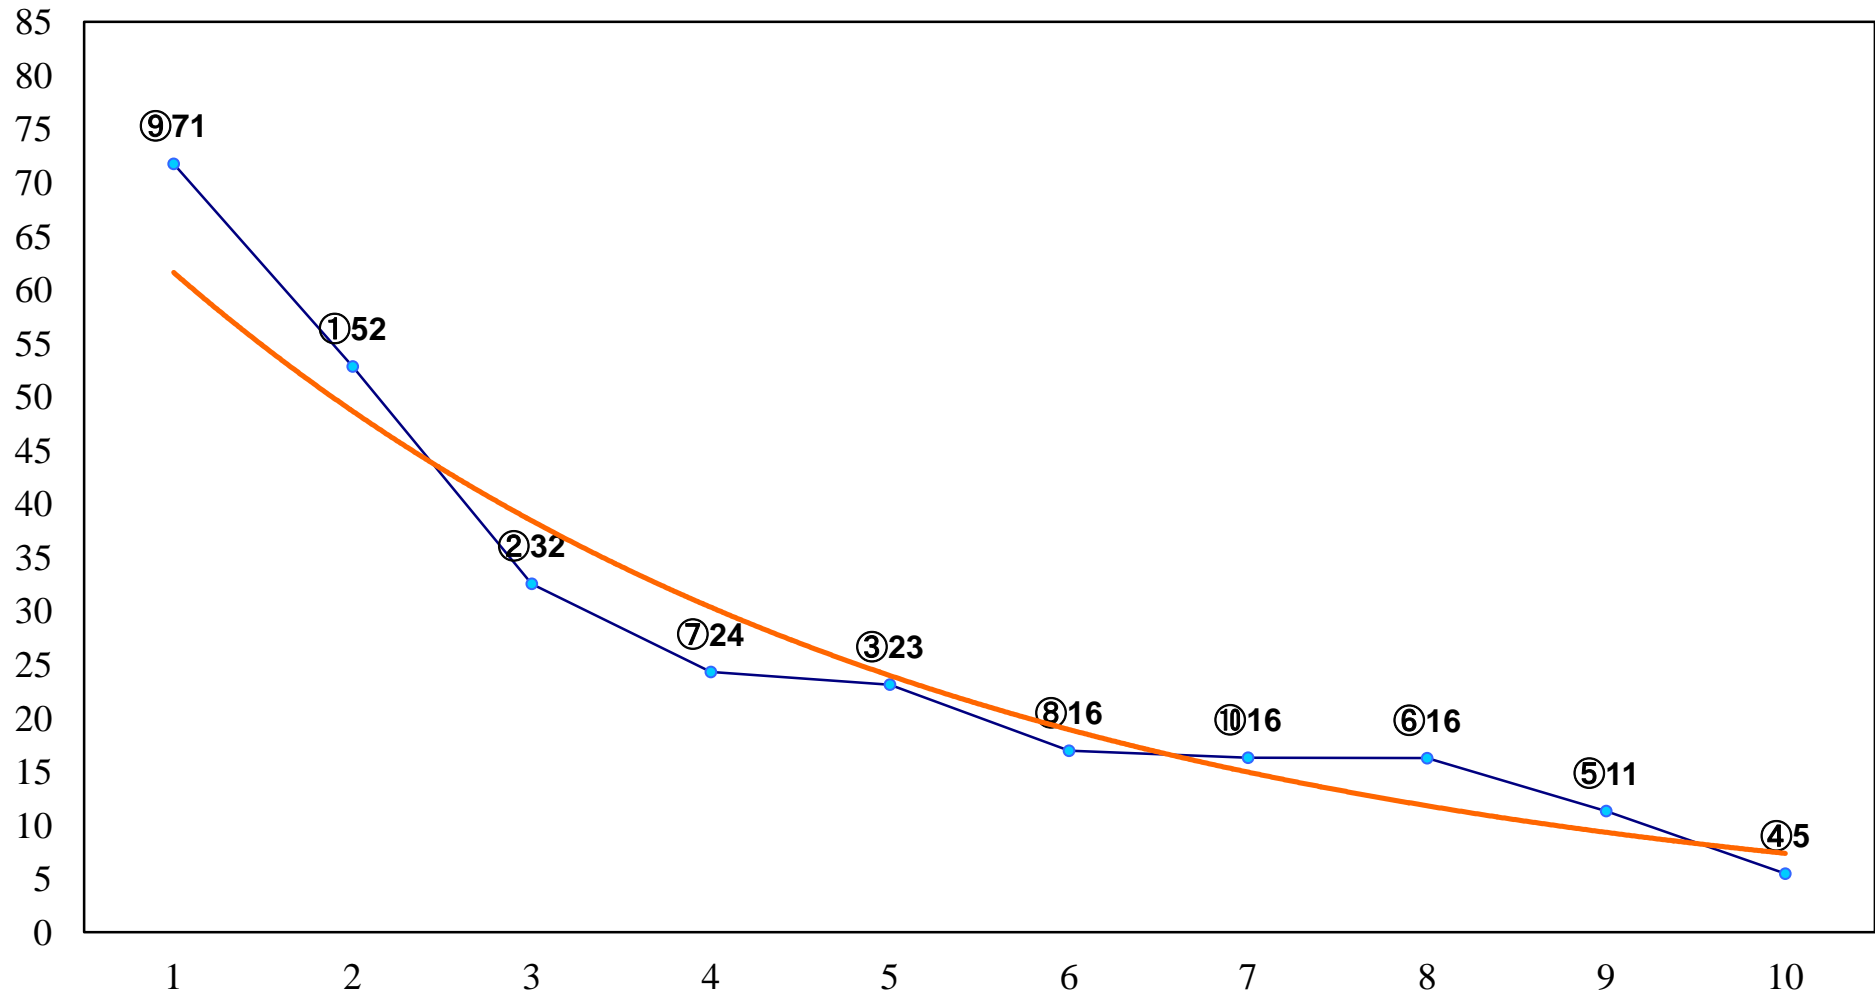

2016年04月27日(水) 浦和競馬 6R 13:35
C3八九 左1400m