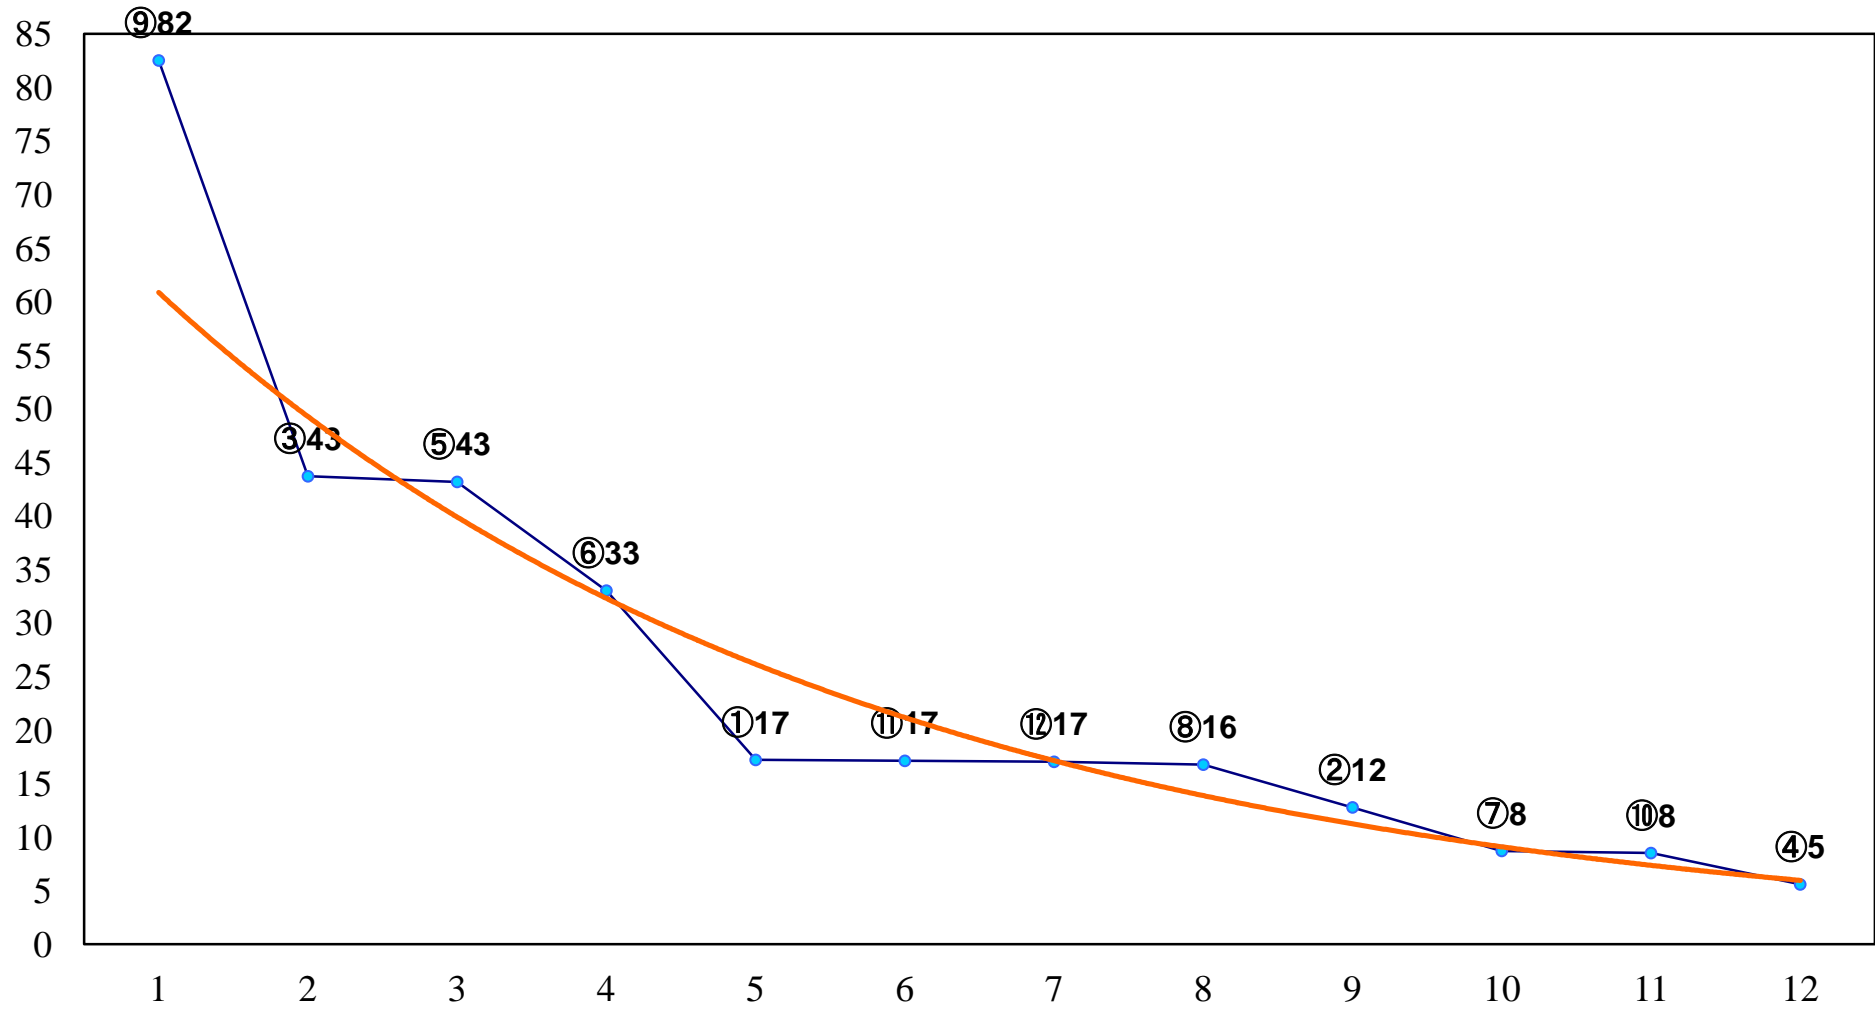

2016年04月27日(水) 浦和競馬 9R 15:20
「来年4月に世界盆栽大会やるボン」C2三 左1500m

2016年04月27日(水) 浦和競馬 8R 14:45
花水木賞C2八九 左1500m