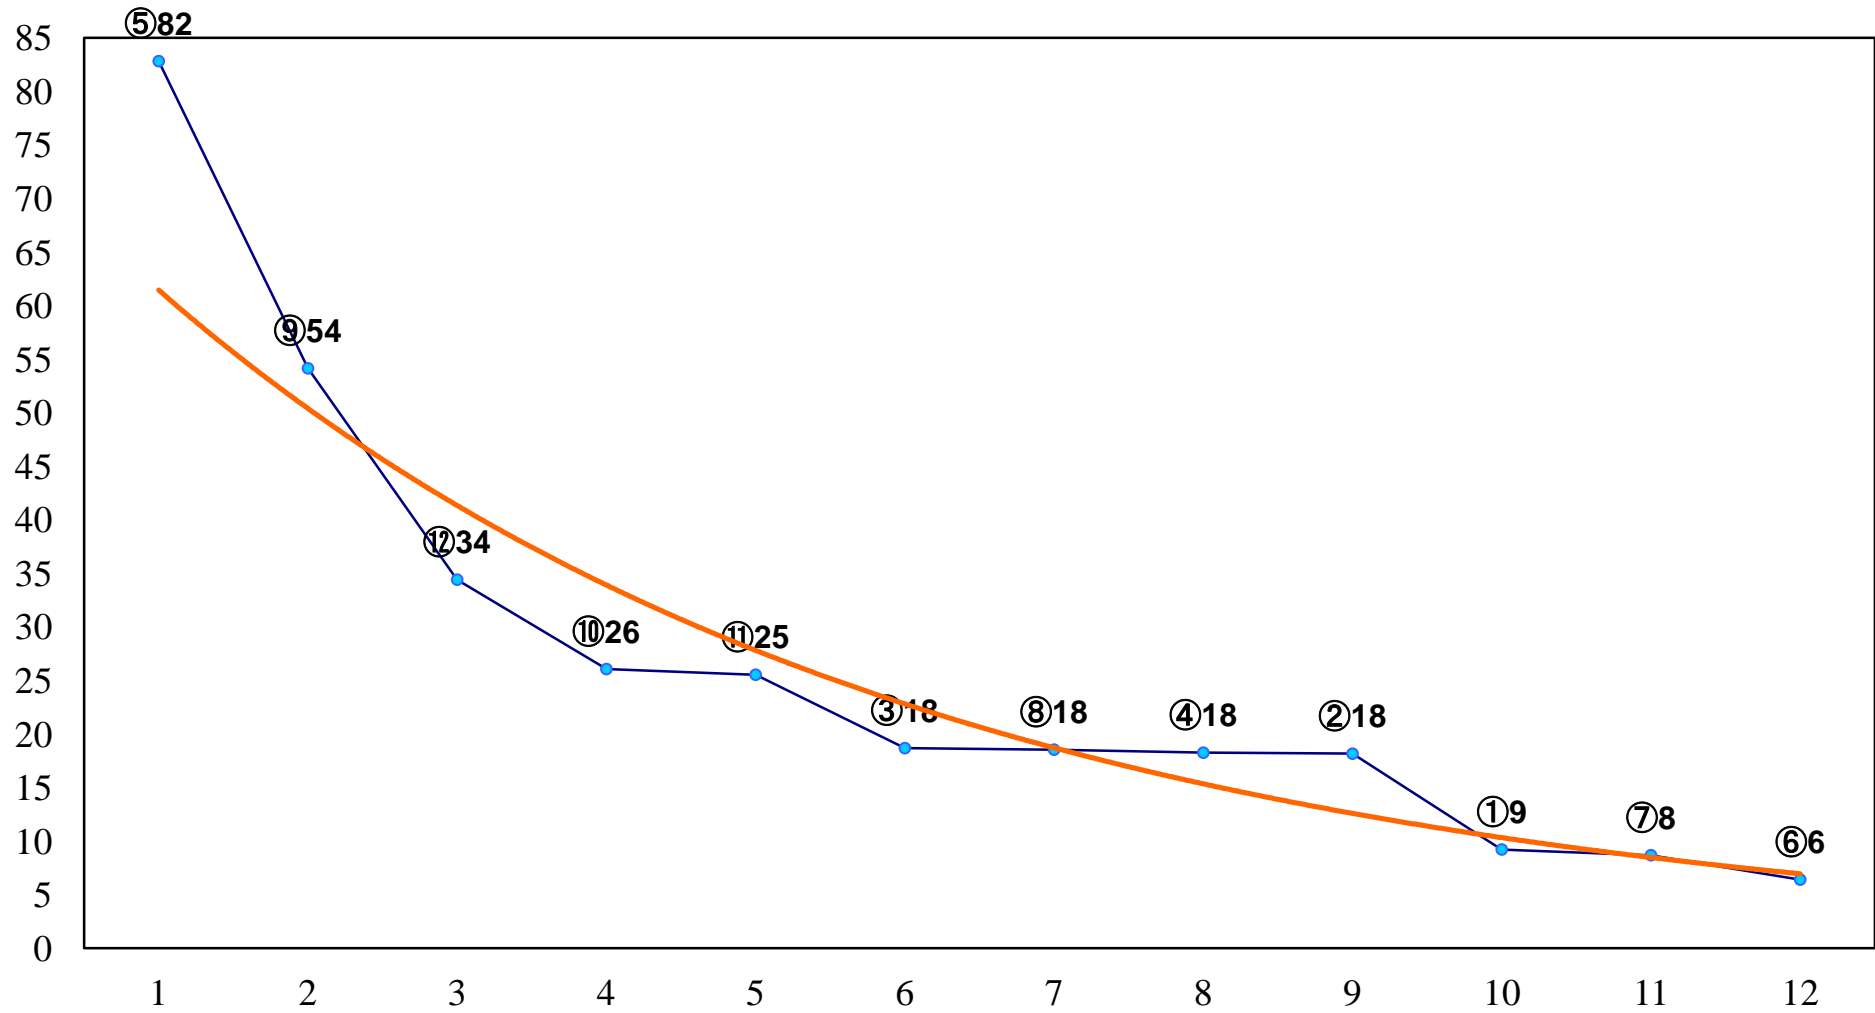

2016年04月27日(水) 浦和競馬 11R 16:35
しらさぎ賞4上牝馬オープン 左1400m