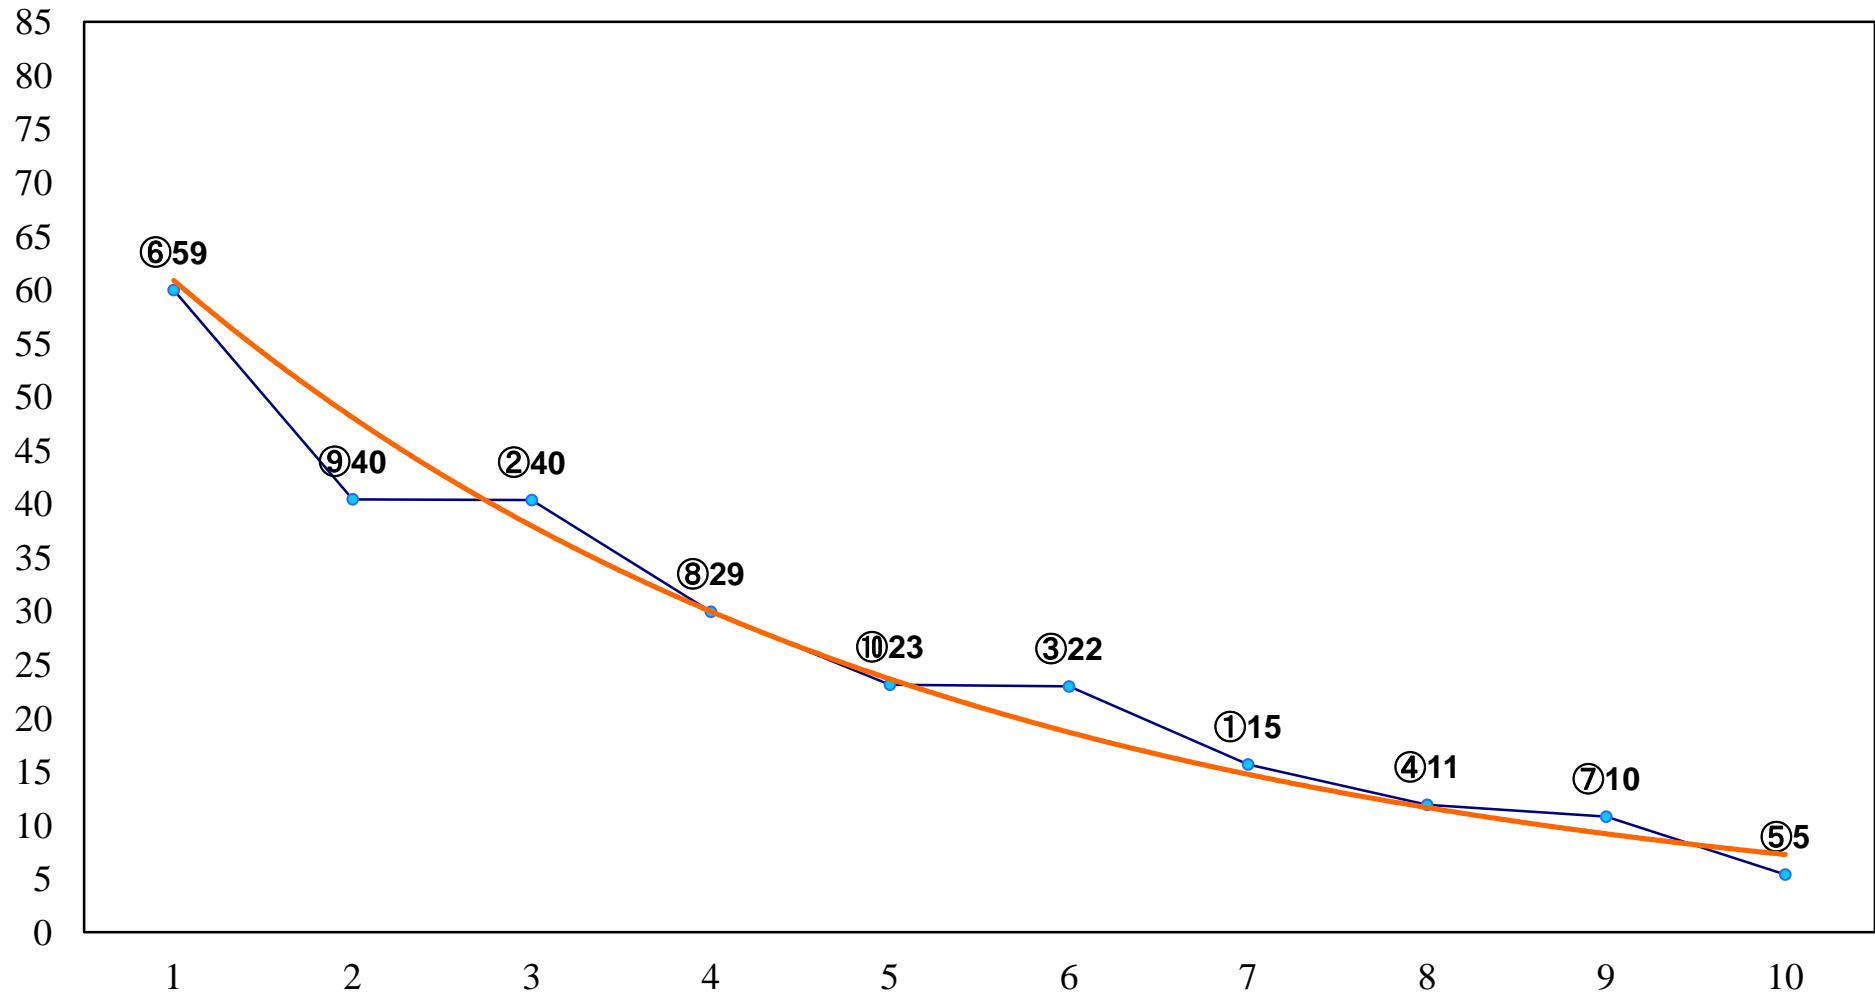

2016年04月27日(水) 浦和競馬 1R 11:00  
3歳八 左1400m

2016年04月27日(水) 浦和競馬 2R 11:30  
3歳七 左1400m

2016年04月27日(水) 浦和競馬 3R 12:00  
C3十 十一 左1400m

2016年04月27日(水) 浦和競馬 4R 12:30  
C3十 十一 左1400m

2016年04月27日(水) 浦和競馬 5R 13:00  
C3八九 左1500m