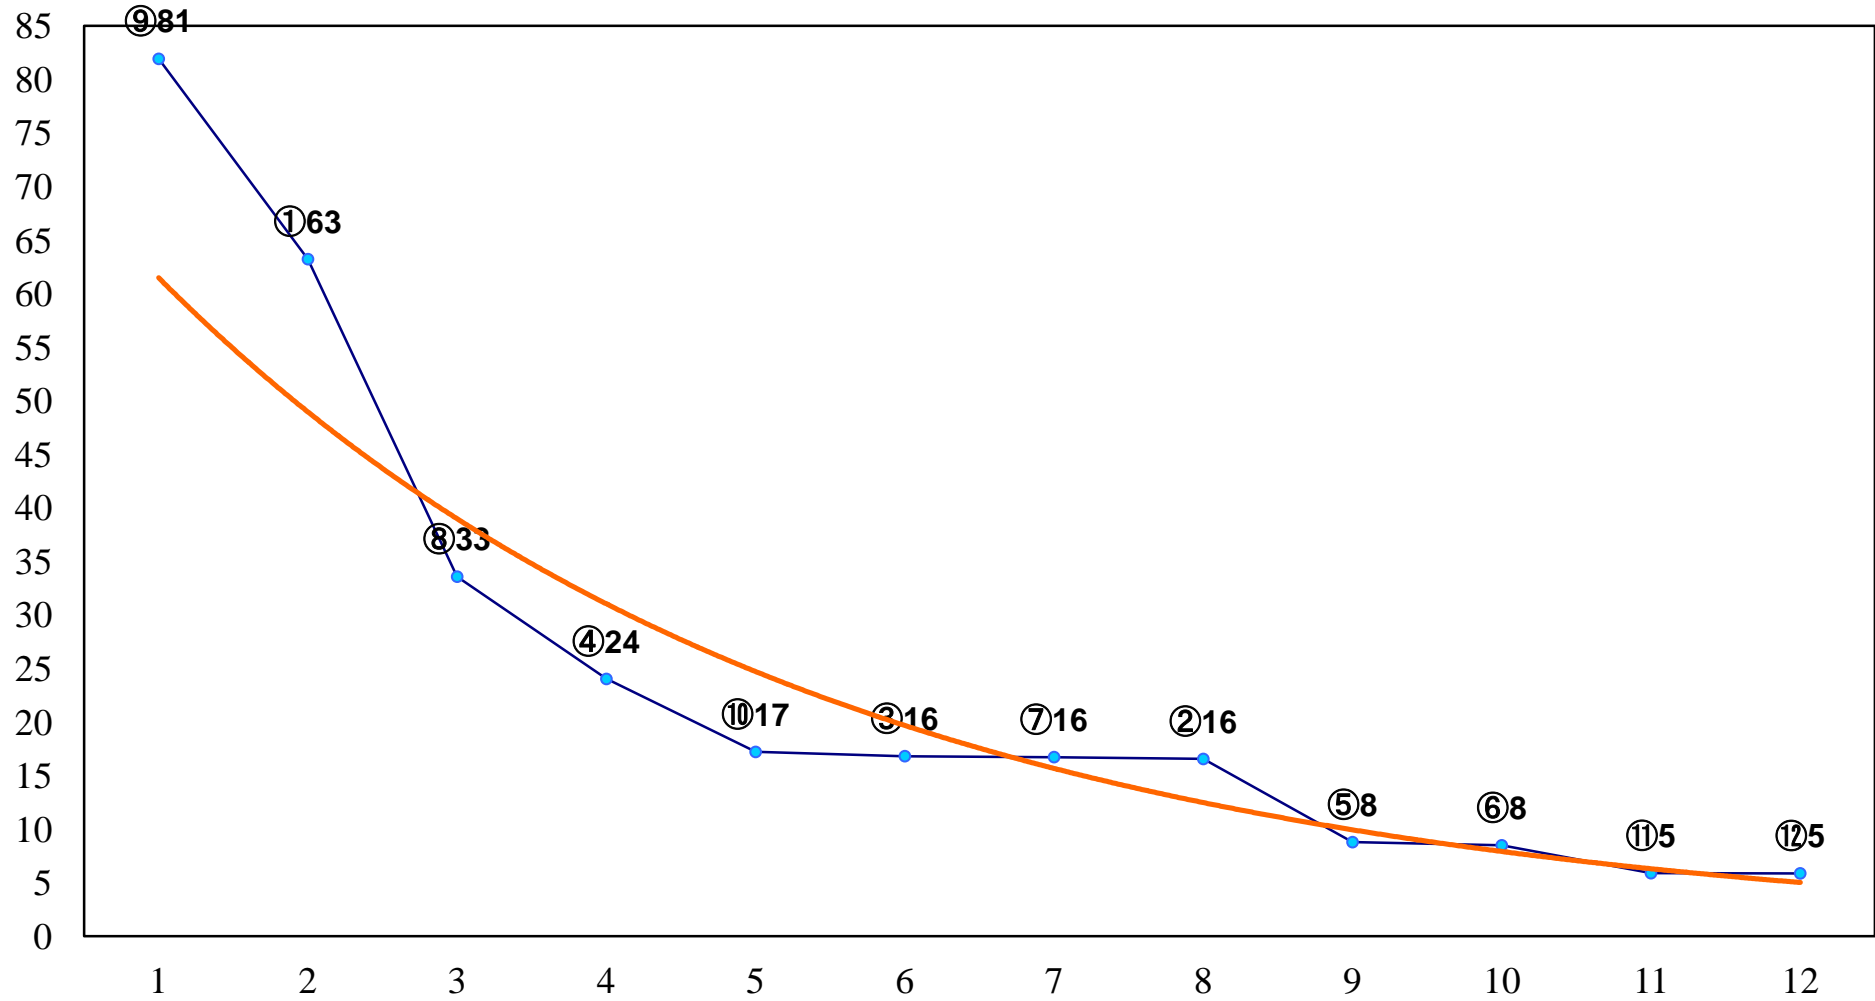

2016年04月27日(水) 浦和競馬 7R 14:10
ひなげし賞C2八九 左1400m