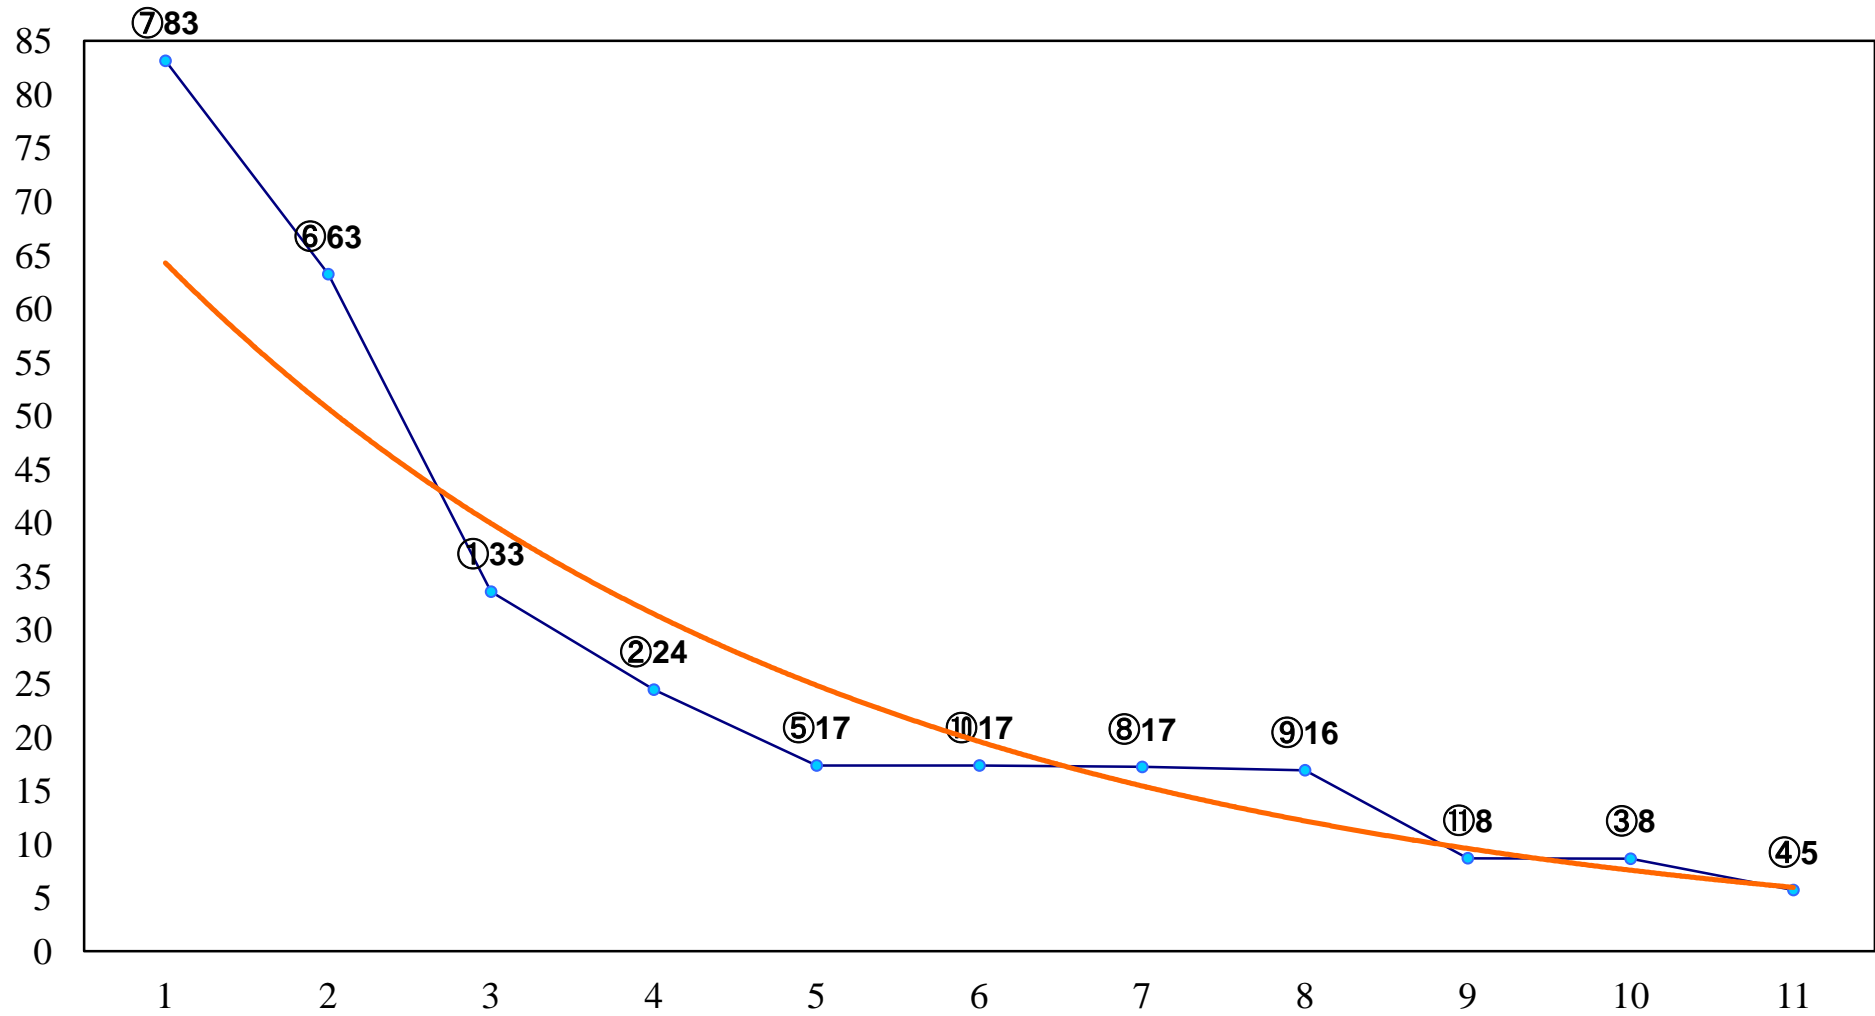

2016年04月27日(水) 浦和競馬 6R 13:35  
C3八九 左1400m

2016年04月27日(水) 浦和競馬 7R 14:10  
ひなげし賞C2八九 左1400m

2016年04月27日(水) 浦和競馬 8R 14:45  
花水木賞C2八九 左1500m

2016年04月27日(水) 浦和競馬 9R 15:20  
「来年4月に世界盆栽大会やるボン」C2三 左1500m

2016年04月27日(水) 浦和競馬 10R 15:55  
新緑特別C1四 左1600m