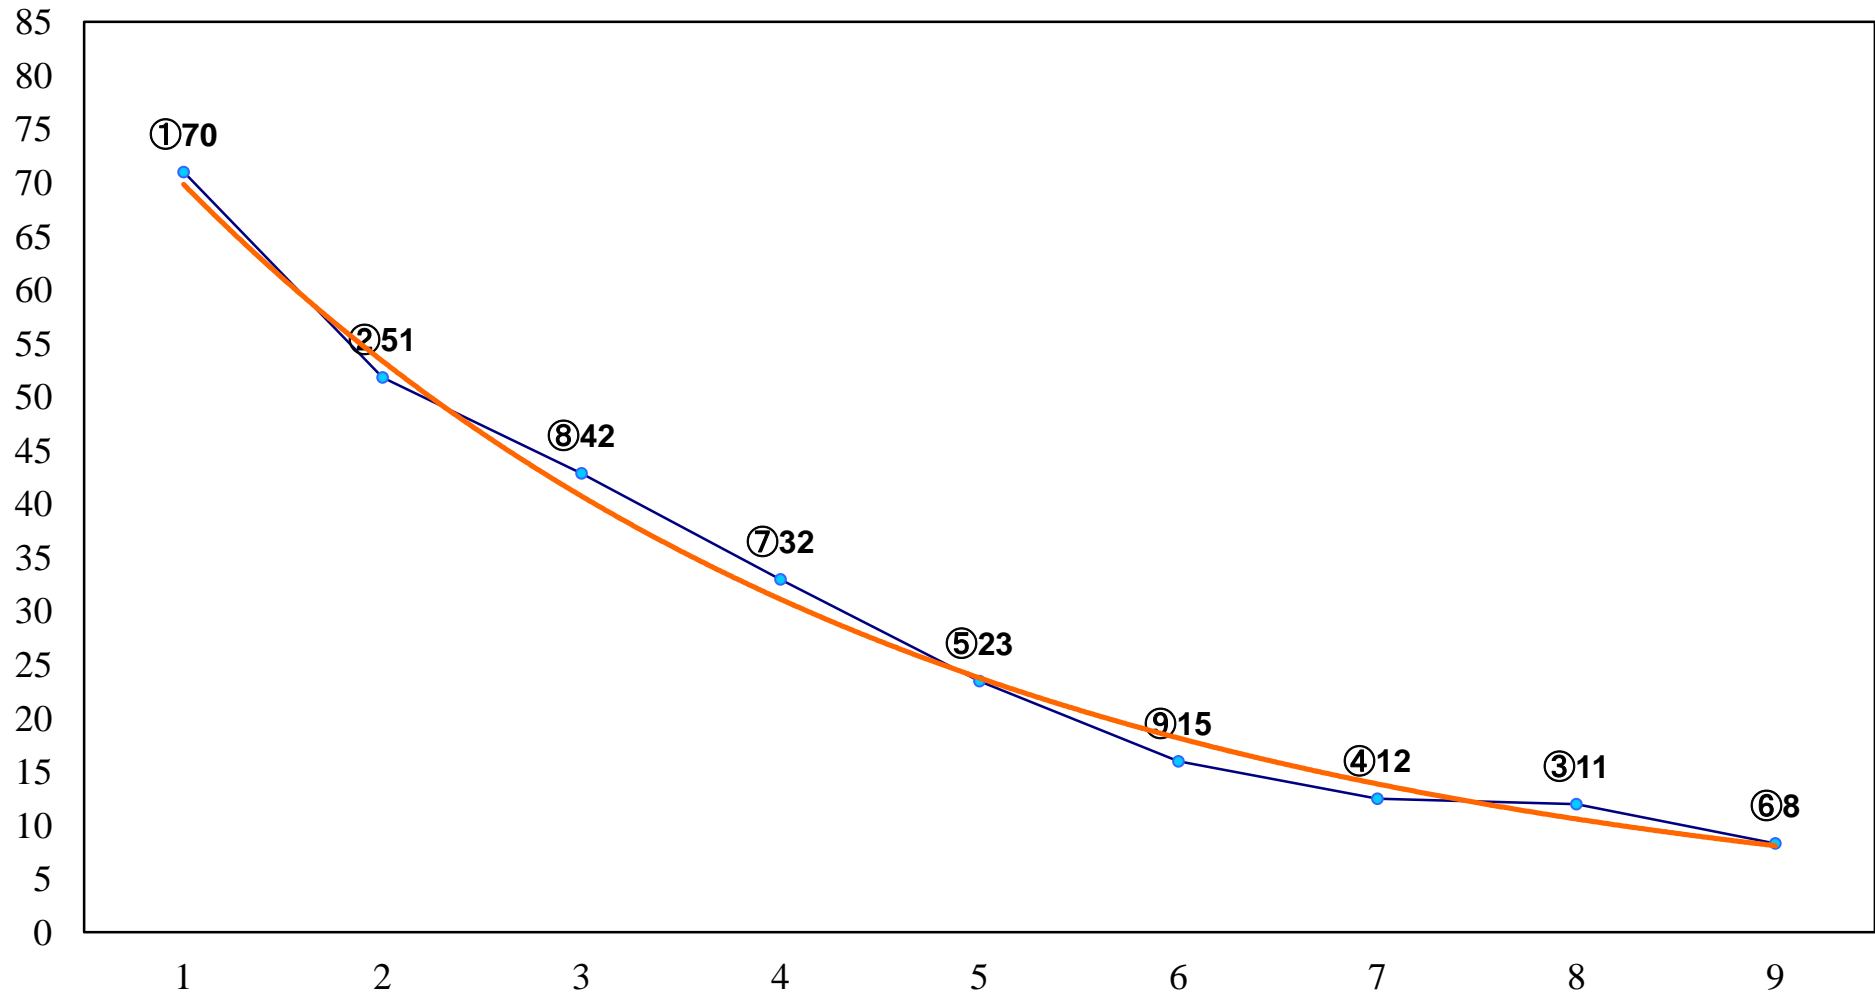

2016年04月27日(水) 浦和競馬 1R 11:00  
3歳八 左1400m

2016年04月27日(水) 浦和競馬 2R 11:30  
3歳七 左1400m

2016年04月27日(水) 浦和競馬 3R 12:00  
C3十 十一 左1400m

2016年04月27日(水) 浦和競馬 4R 12:30  
C3十 十一 左1400m

2016年04月27日(水) 浦和競馬 5R 13:00  
C3八九 左1500m