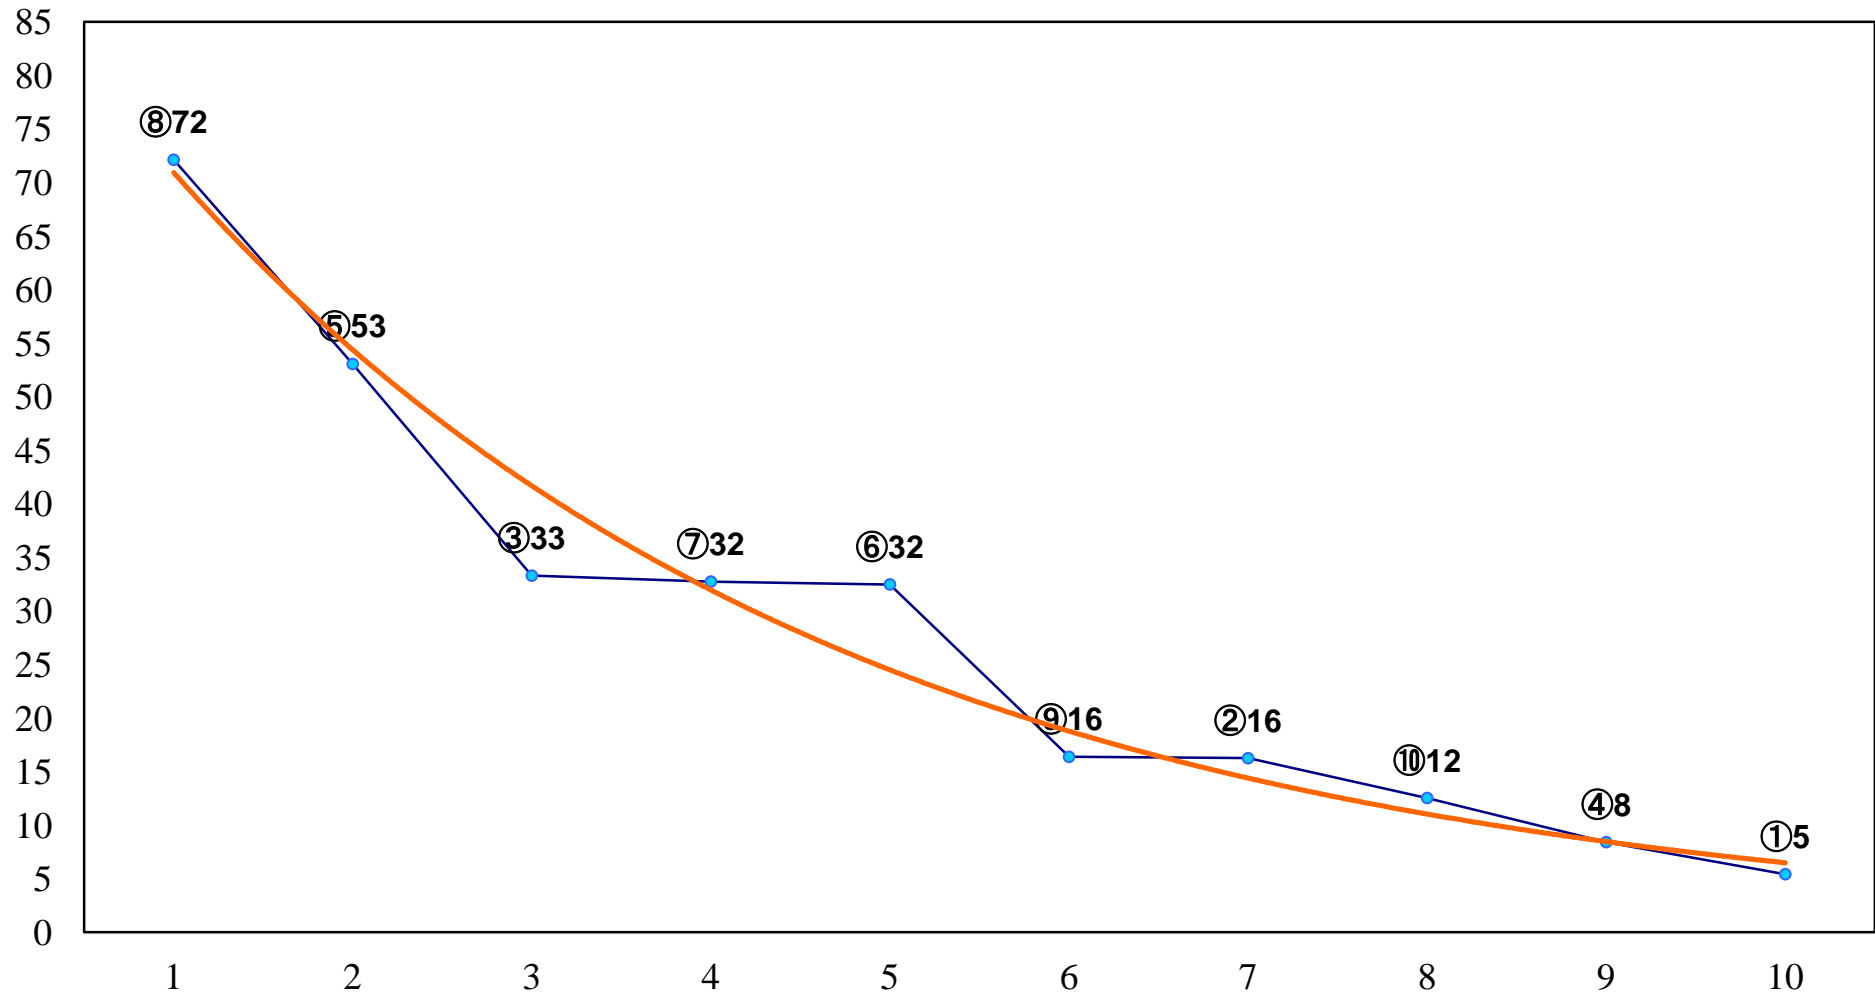

2016年04月27日(水) 浦和競馬 1R 11:00  
3歳八 左1400m

2016年04月27日(水) 浦和競馬 2R 11:30  
3歳七 左1400m

2016年04月27日(水) 浦和競馬 3R 12:00  
C3十 十一 左1400m

2016年04月27日(水) 浦和競馬 4R 12:30  
C3十 十一 左1400m

2016年04月27日(水) 浦和競馬 5R 13:00  
C3八九 左1500m