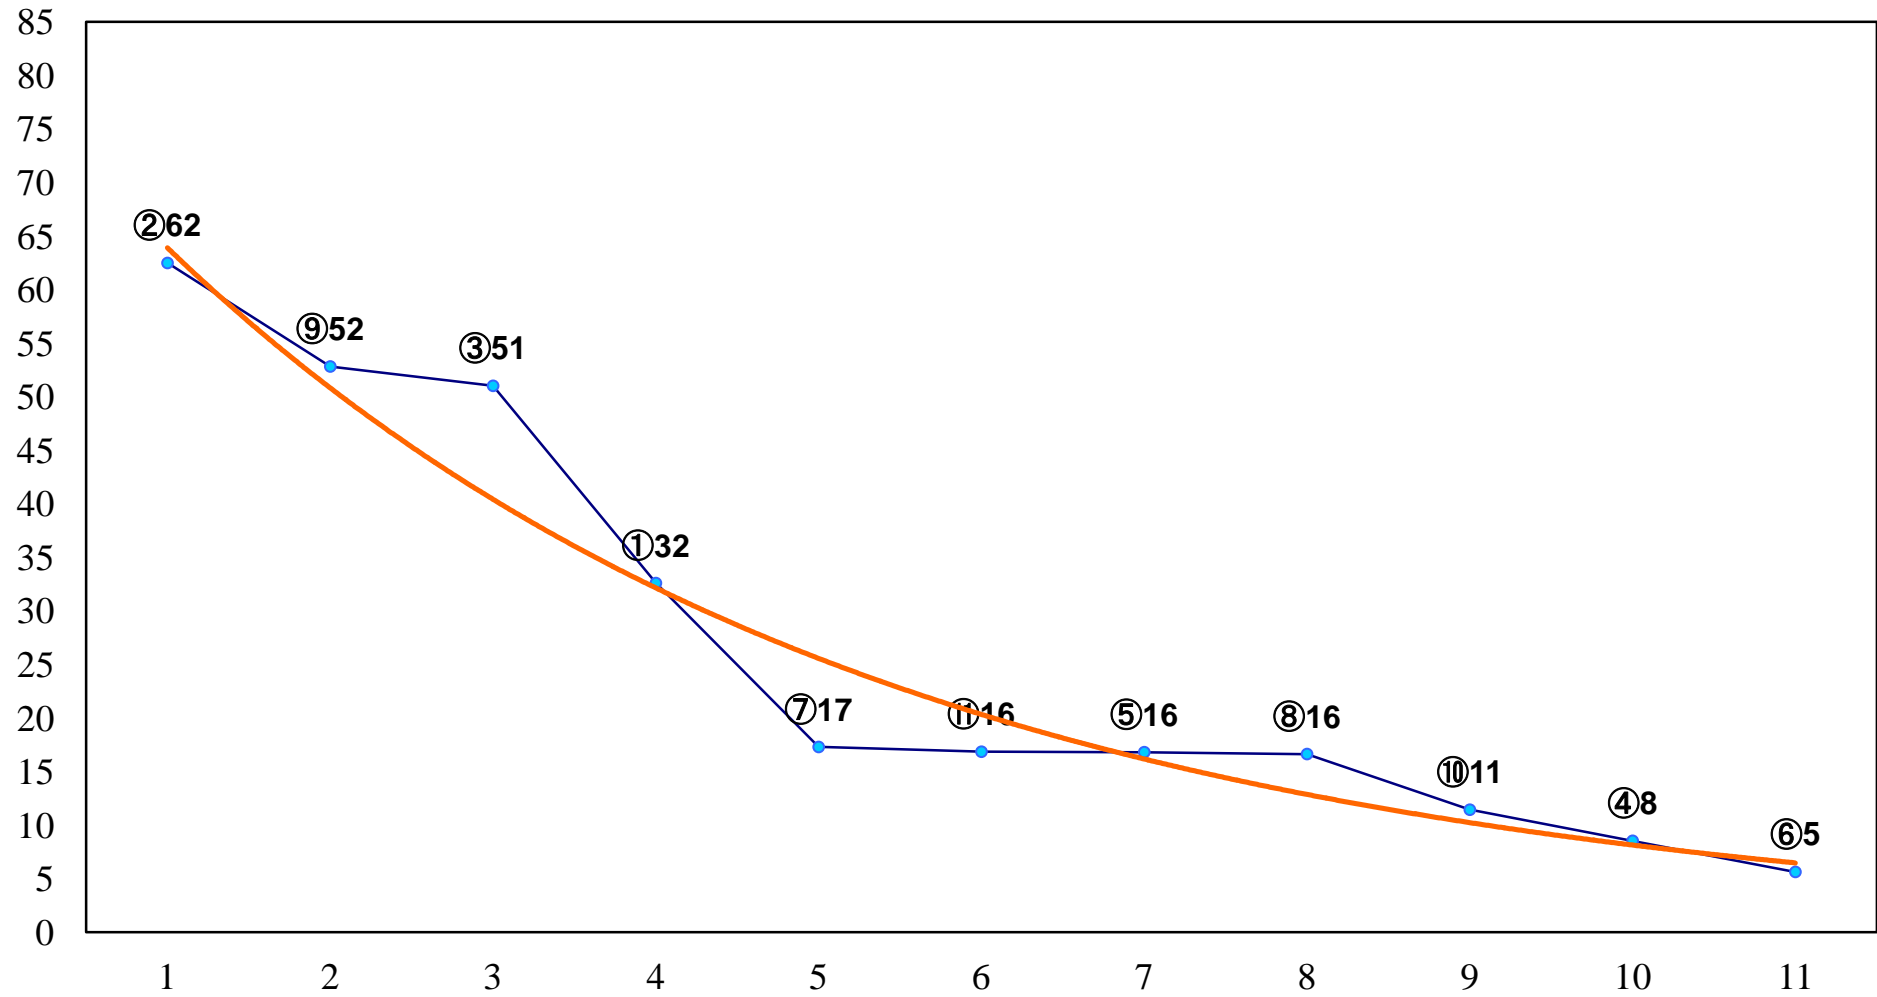

2016年04月28日(木) 浦和競馬 1R 11:00
ドリームチャレンジ2歳新馬イ 左800m

2016年04月28日(木) 浦和競馬 2R 11:30
ドリームチャレンジ2歳新馬ア 左800m

2016年04月28日(木) 浦和競馬 3R 12:00
C3四五六七 左1400m

2016年04月28日(木) 浦和競馬 4R 12:30
C3四五六七 左1400m

2016年04月28日(木) 浦和競馬 5R 13:05
C3四五六七 左1500m