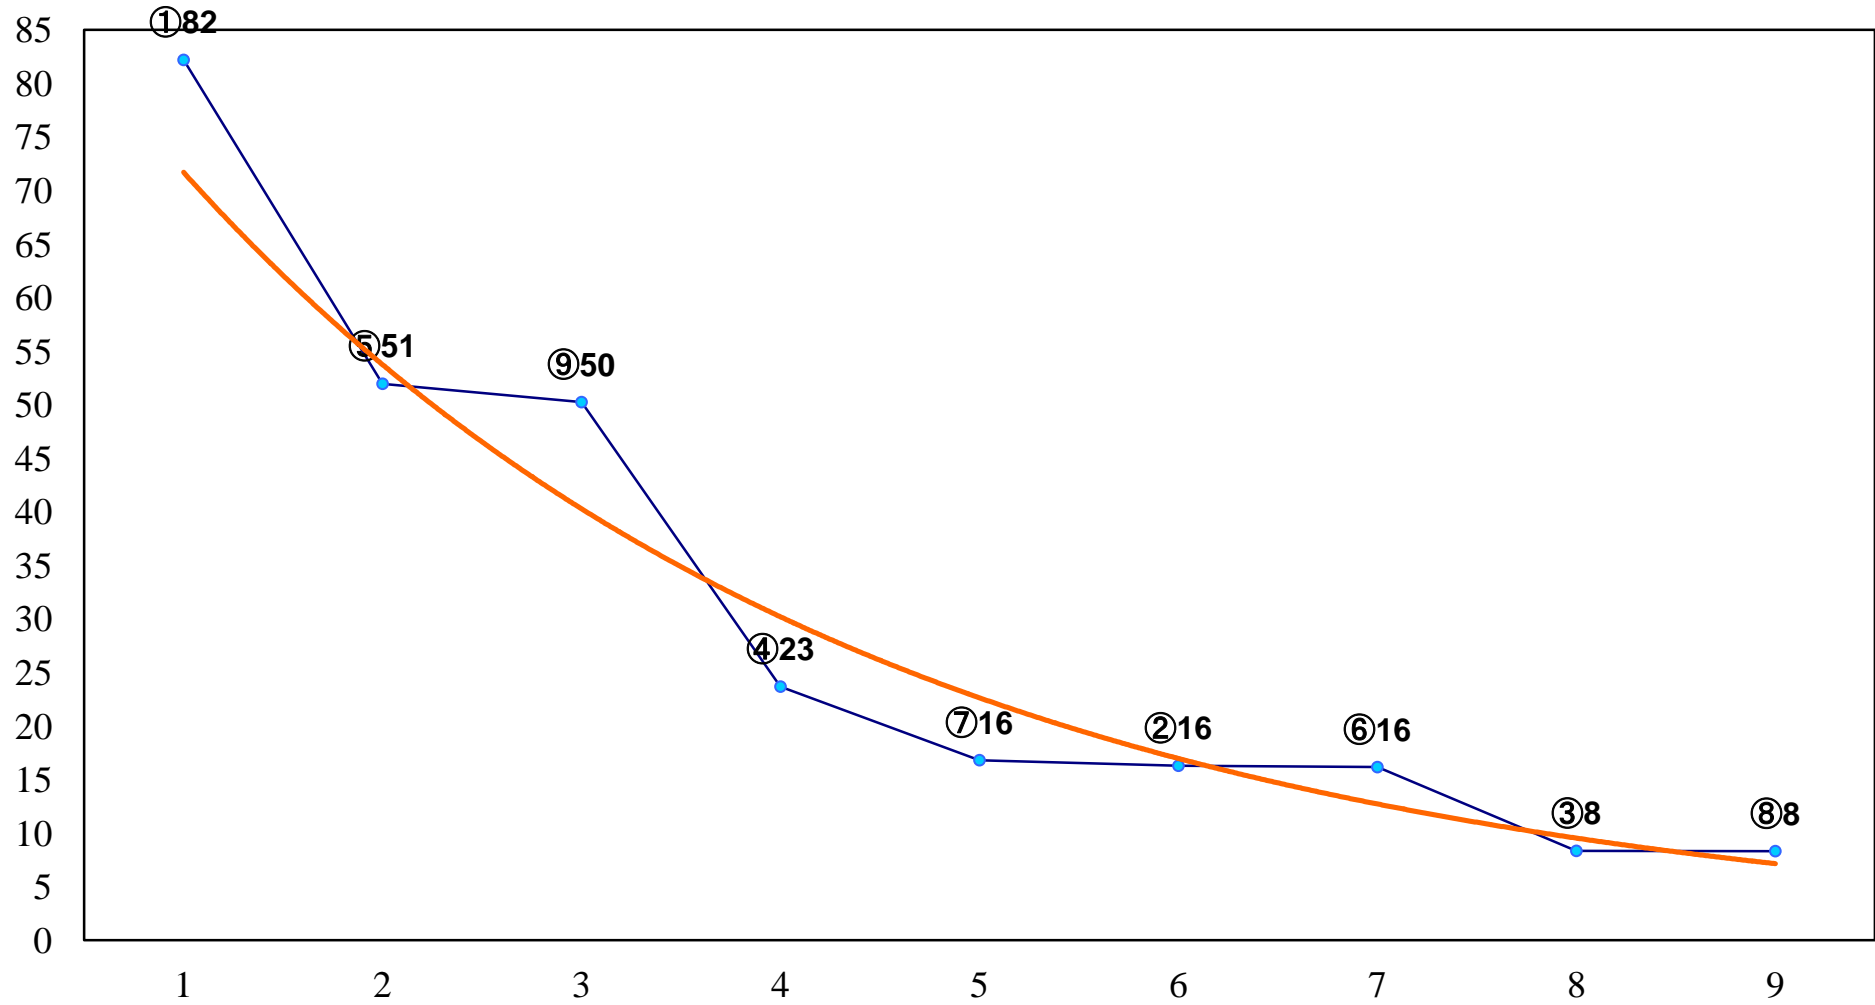

2016年04月28日(木) 浦和競馬 1R 11:00
ドリームチャレンジ2歳新馬イ 左800m

2016年04月28日(木) 浦和競馬 2R 11:30
ドリームチャレンジ2歳新馬ア 左800m

2016年04月28日(木) 浦和競馬 3R 12:00
C3四五六七 左1400m

2016年04月28日(木) 浦和競馬 4R 12:30
C3四五六七 左1400m

2016年04月28日(木) 浦和競馬 5R 13:05
C3四五六七 左1500m