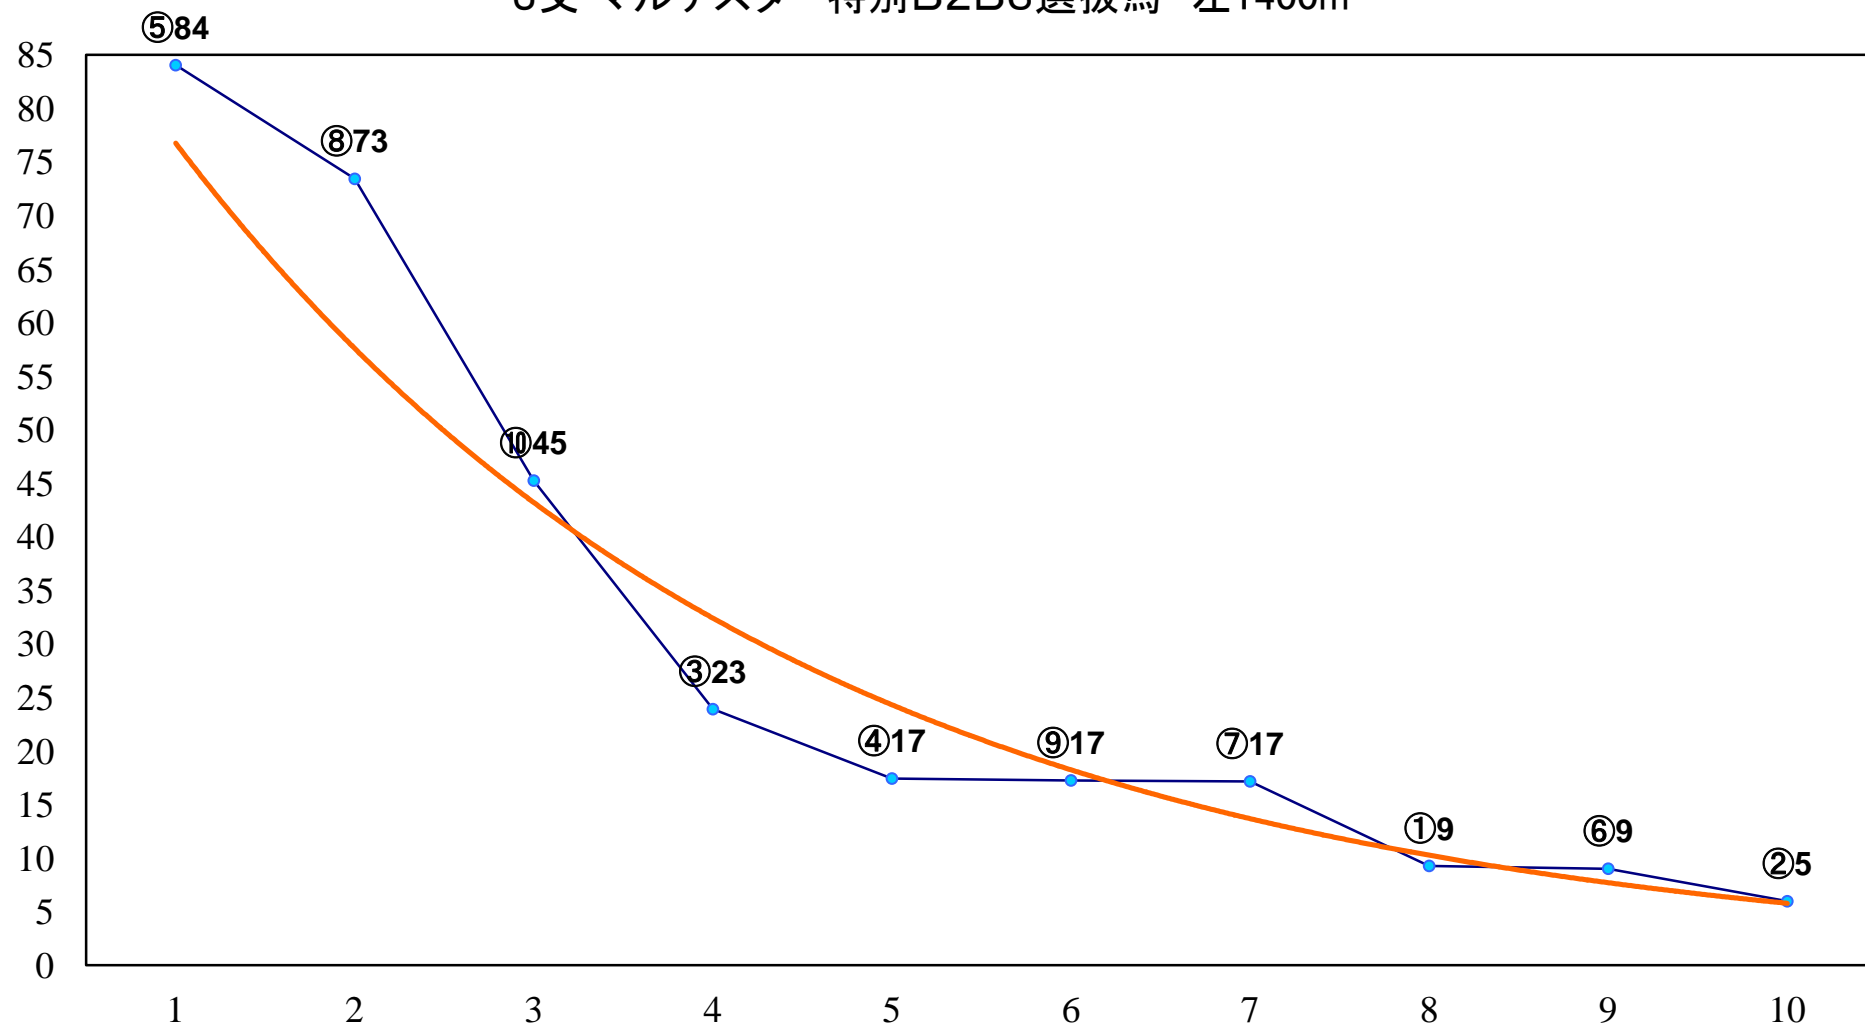

2016年04月28日(木) 浦和競馬 11R 16:35
ライラック特別B2ニ 左1500m

2016年04月28日(木) 浦和競馬 12R 17:10
山吹特別C1三 左1400m