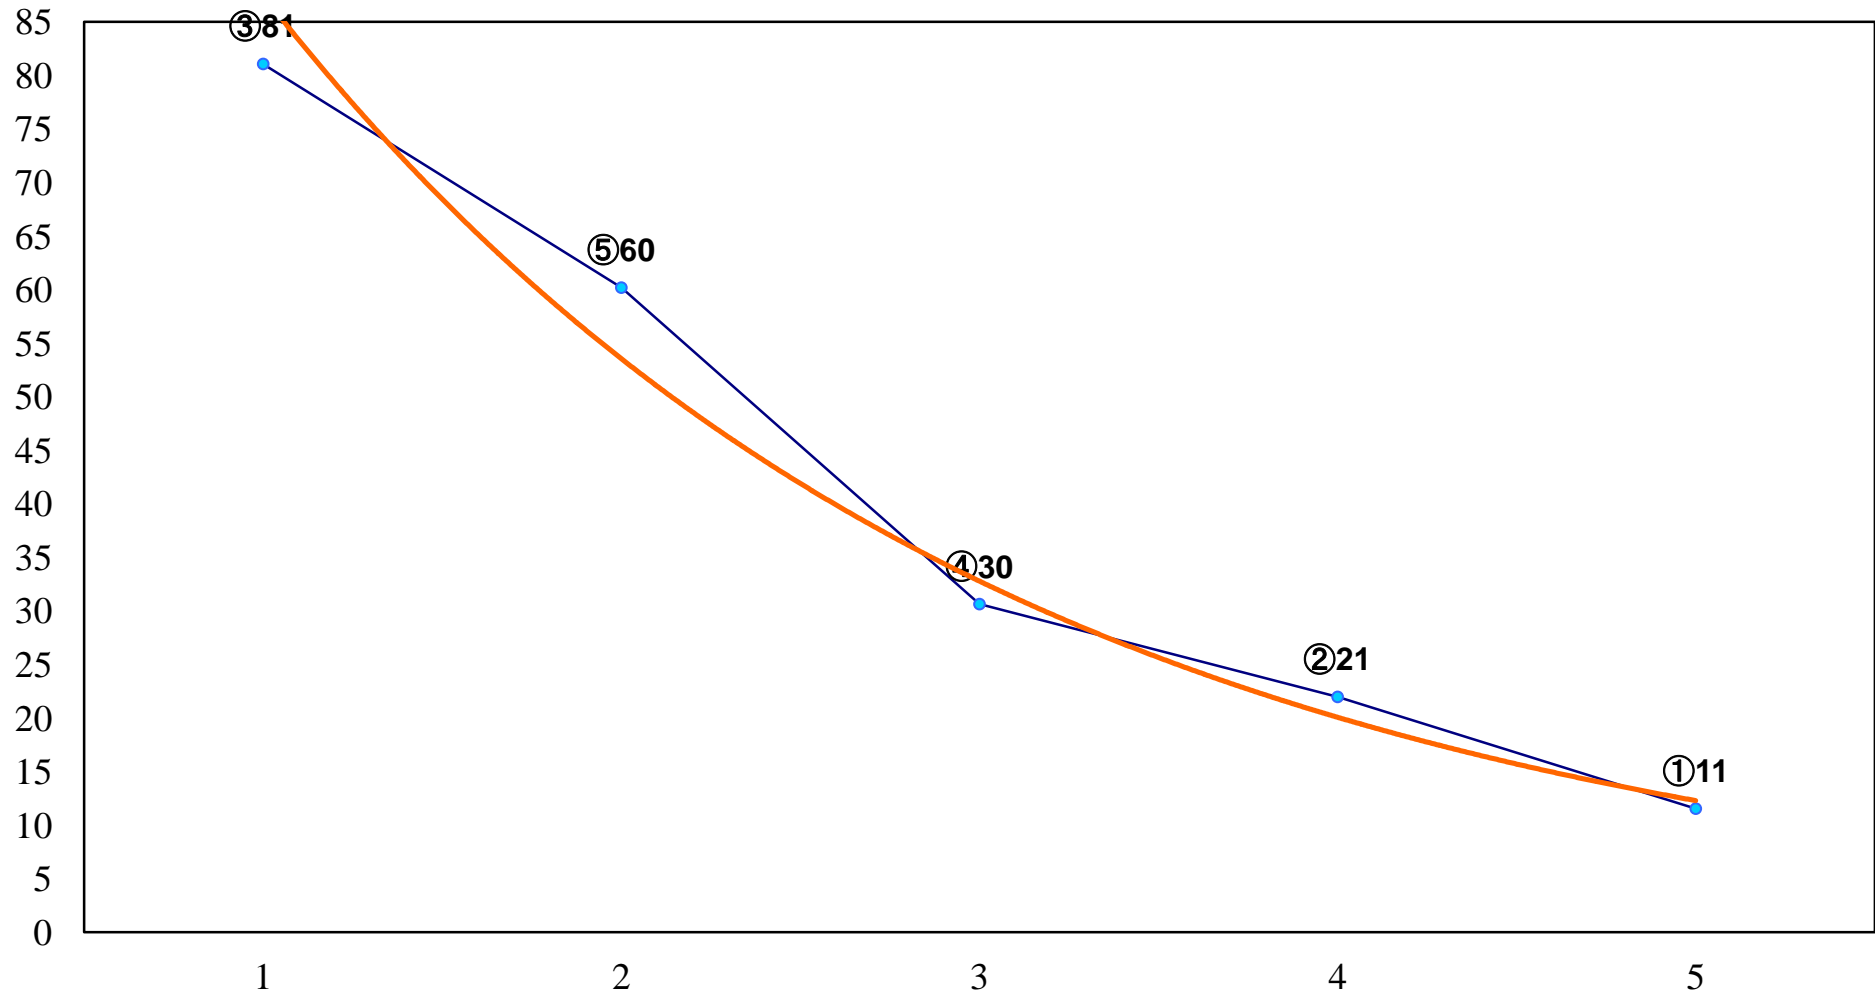

2016年04月28日(木) 浦和競馬 1R 11:00
ドリームチャレンジ2歳新馬イ 左800m

2016年04月28日(木) 浦和競馬 2R 11:30
ドリームチャレンジ2歳新馬ア 左800m

2016年04月28日(木) 浦和競馬 3R 12:00
C3四五六七 左1400m

2016年04月28日(木) 浦和競馬 4R 12:30
C3四五六七 左1400m

2016年04月28日(木) 浦和競馬 5R 13:05
C3四五六七 左1500m