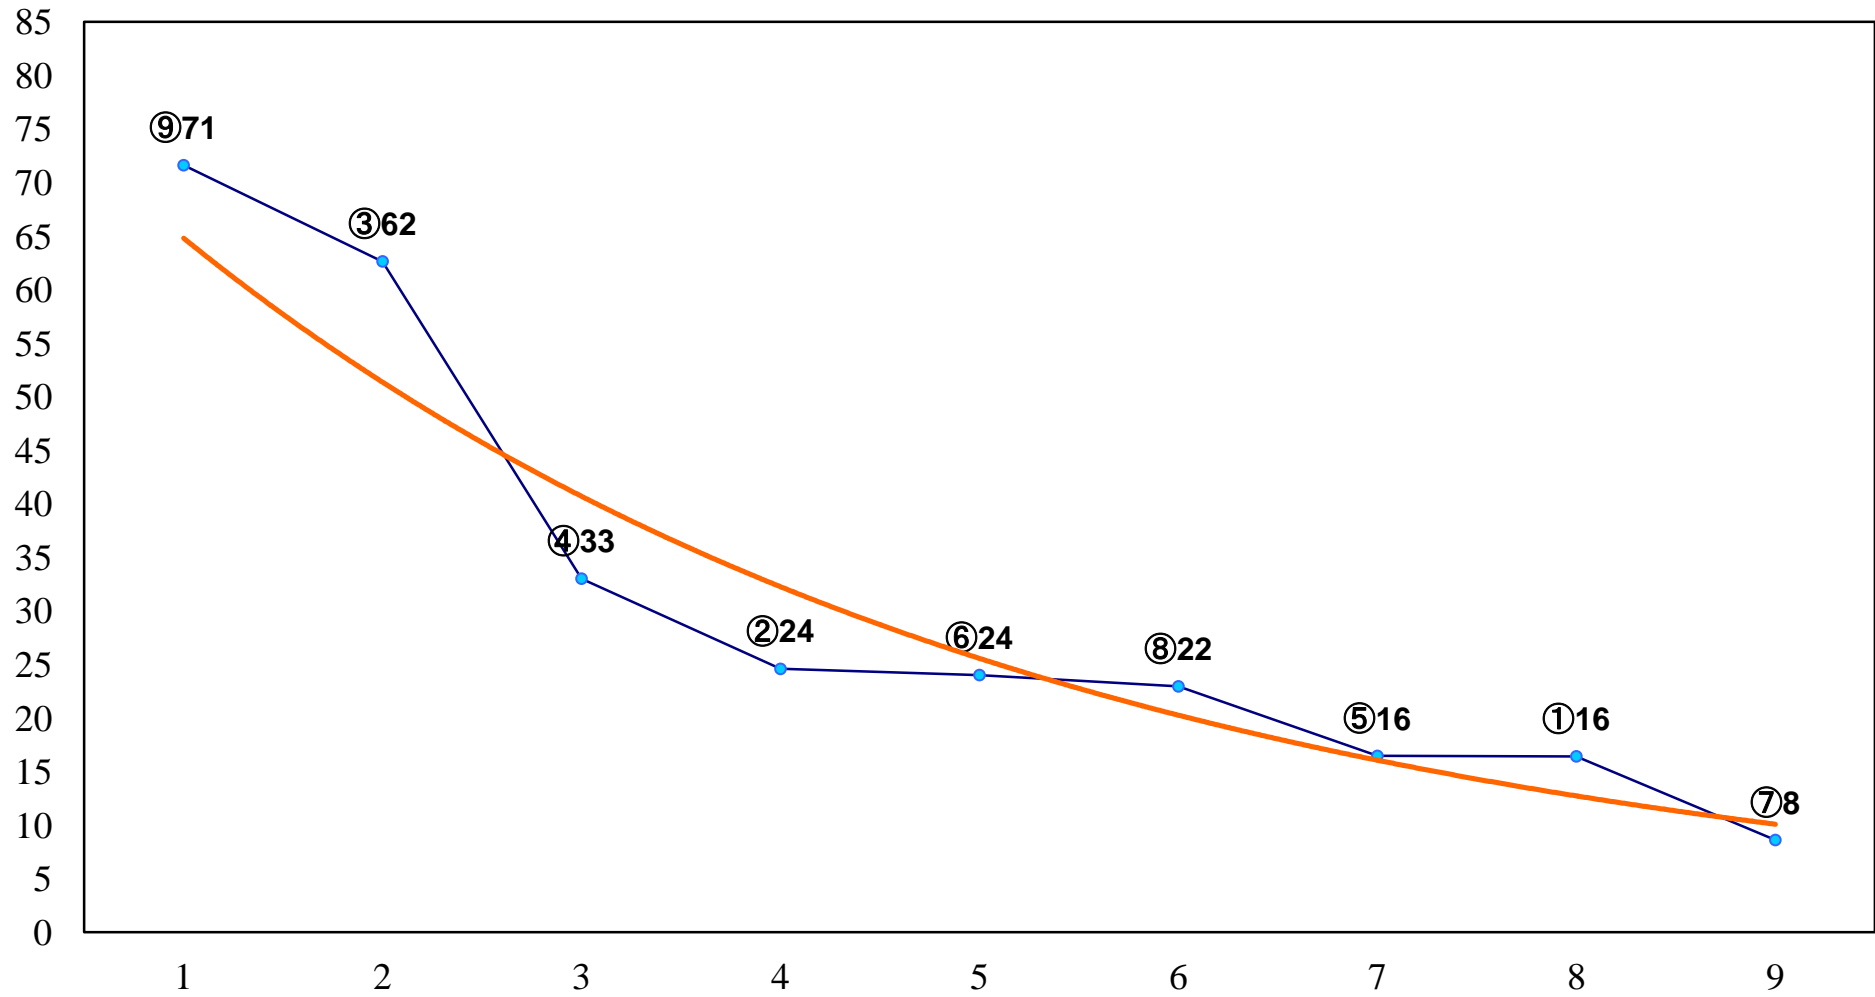

2016年04月28日(木) 浦和競馬 1R 11:00
ドリームチャレンジ2歳新馬イ 左800m

2016年04月28日(木) 浦和競馬 2R 11:30
ドリームチャレンジ2歳新馬ア 左800m

2016年04月28日(木) 浦和競馬 3R 12:00
C3四五六七 左1400m

2016年04月28日(木) 浦和競馬 4R 12:30
C3四五六七 左1400m

2016年04月28日(木) 浦和競馬 5R 13:05
C3四五六七 左1500m