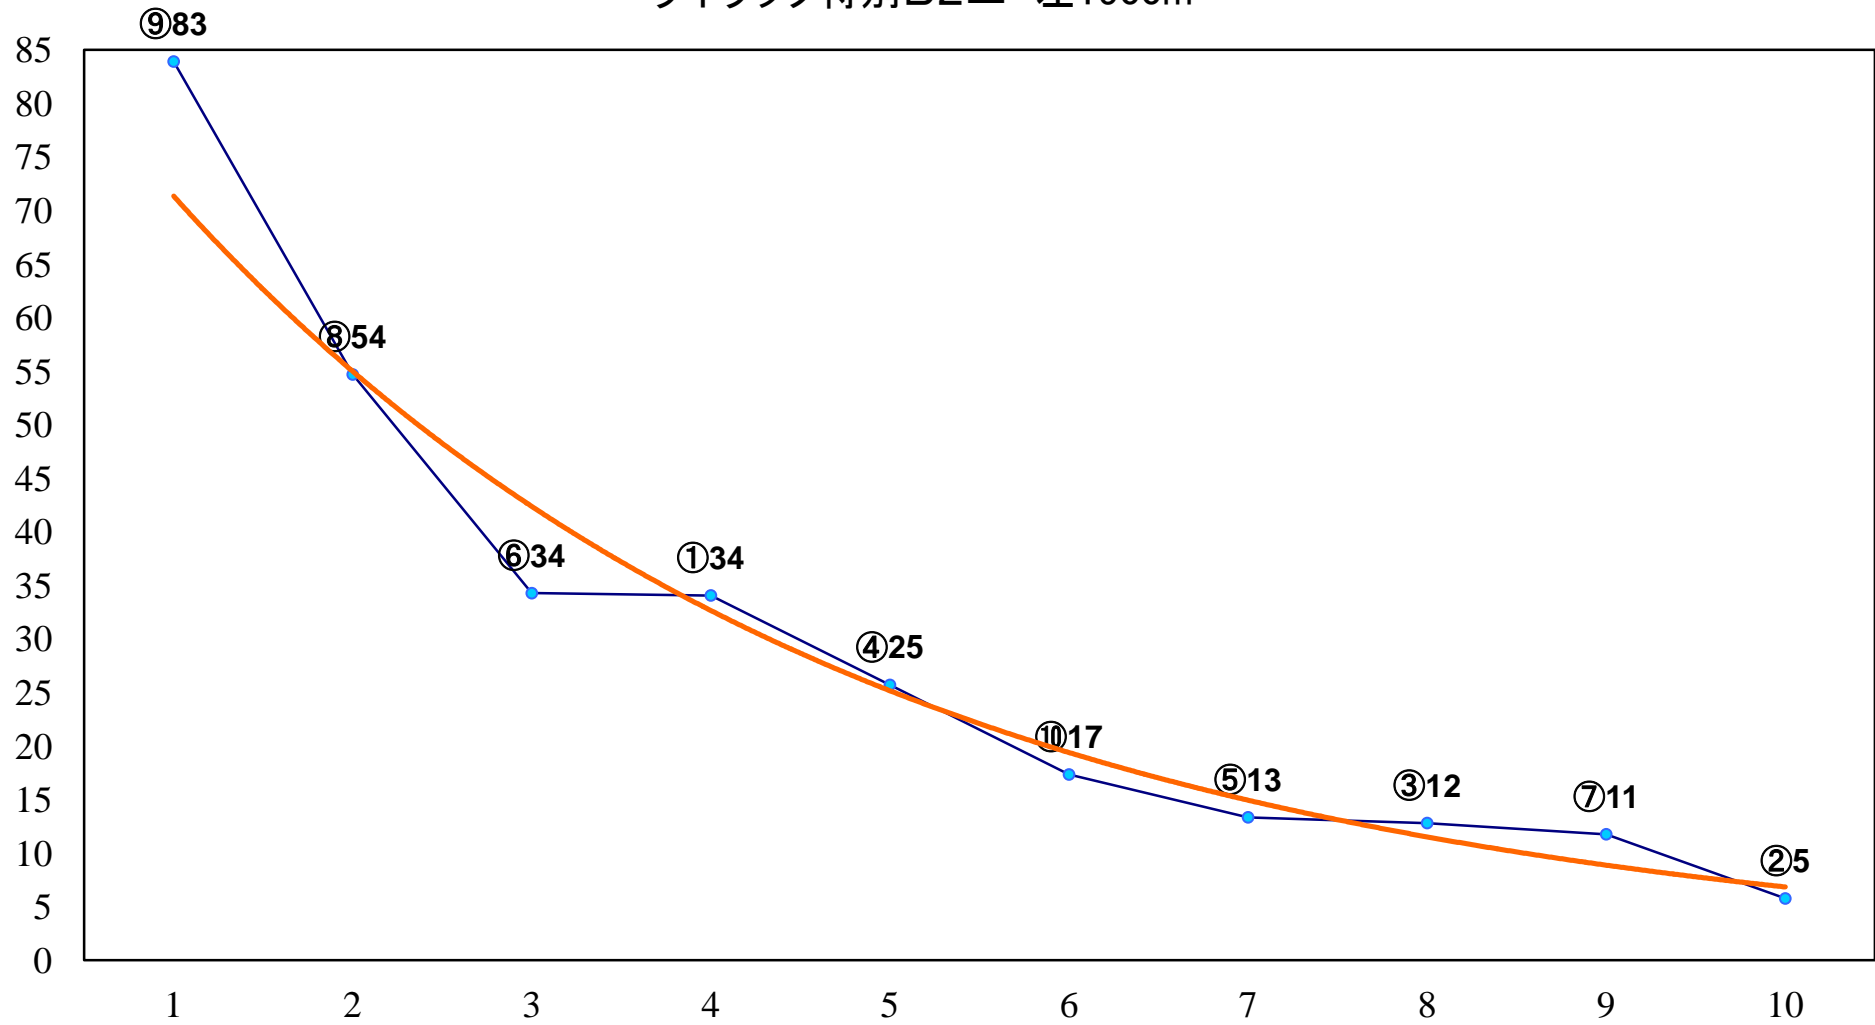

2016年04月28日(木) 浦和競馬 11R 16:35
ライラック特別B2ニ 左1500m

2016年04月28日(木) 浦和競馬 12R 17:10
山吹特別C1三 左1400m