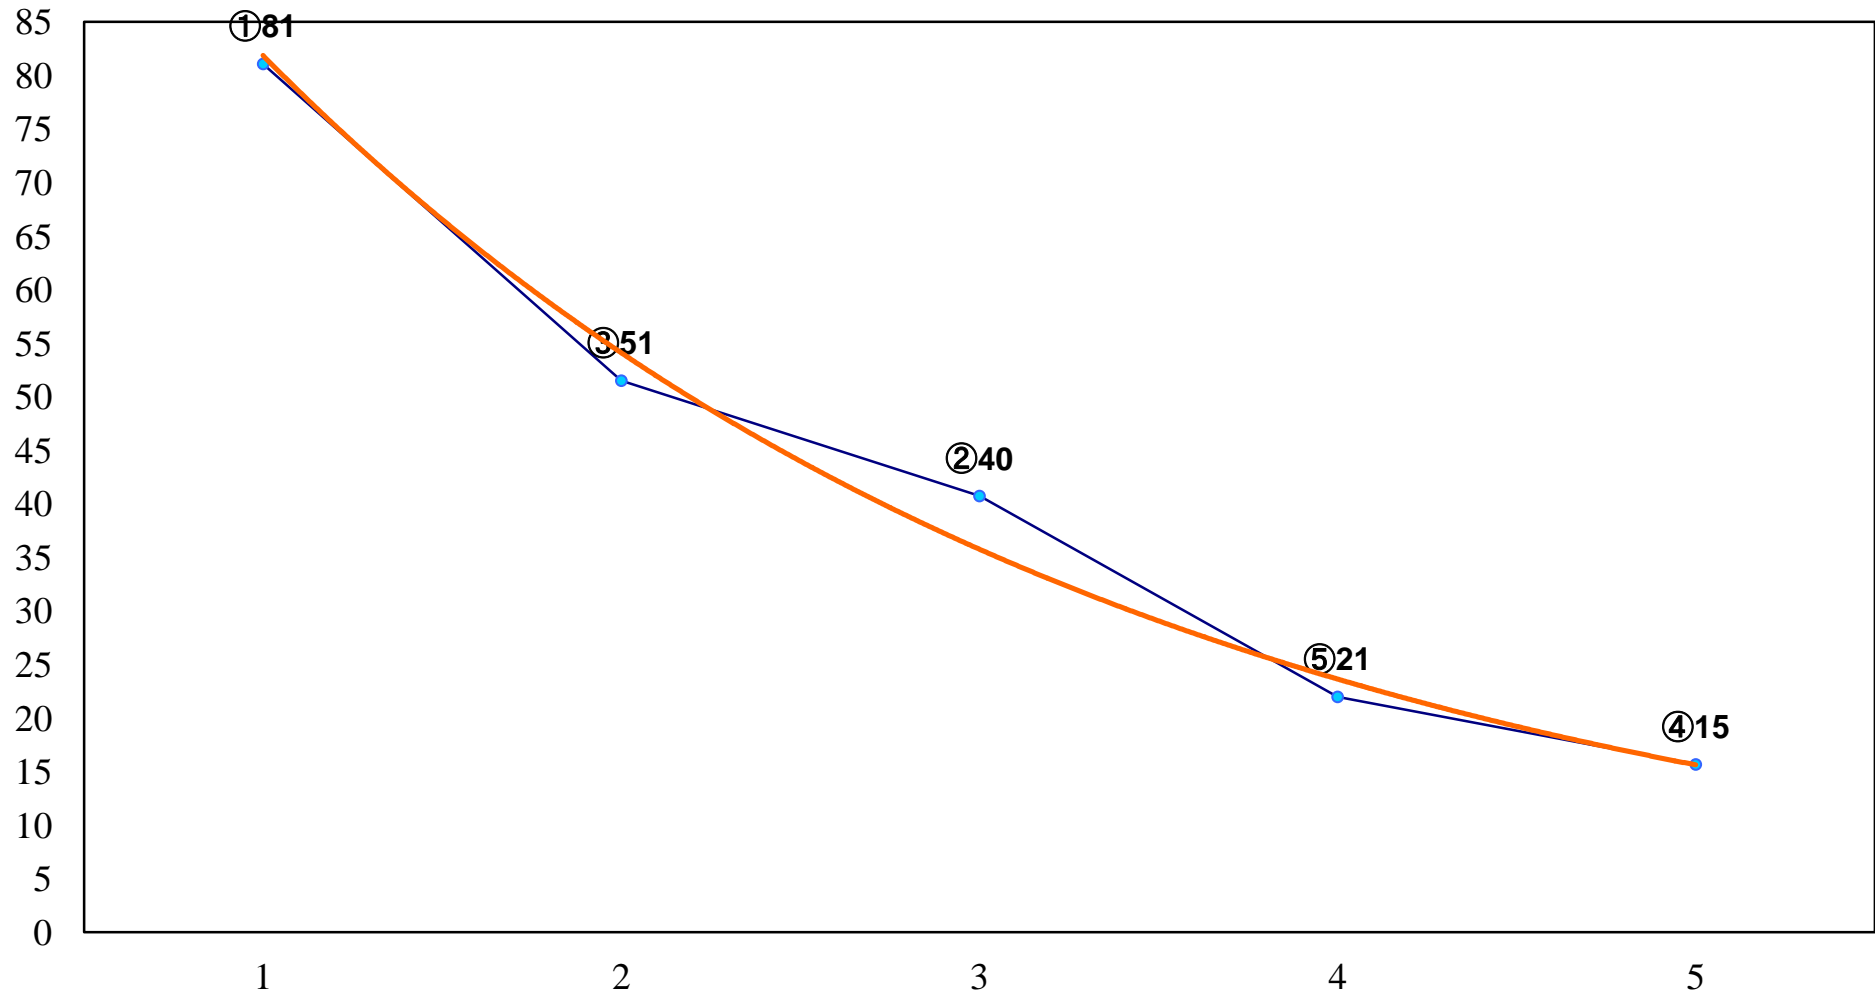

2016年04月28日(木) 浦和競馬 1R 11:00
ドリームチャレンジ2歳新馬イ 左800m

2016年04月28日(木) 浦和競馬 2R 11:30
ドリームチャレンジ2歳新馬ア 左800m

2016年04月28日(木) 浦和競馬 3R 12:00
C3四五六七 左1400m

2016年04月28日(木) 浦和競馬 4R 12:30
C3四五六七 左1400m

2016年04月28日(木) 浦和競馬 5R 13:05
C3四五六七 左1500m