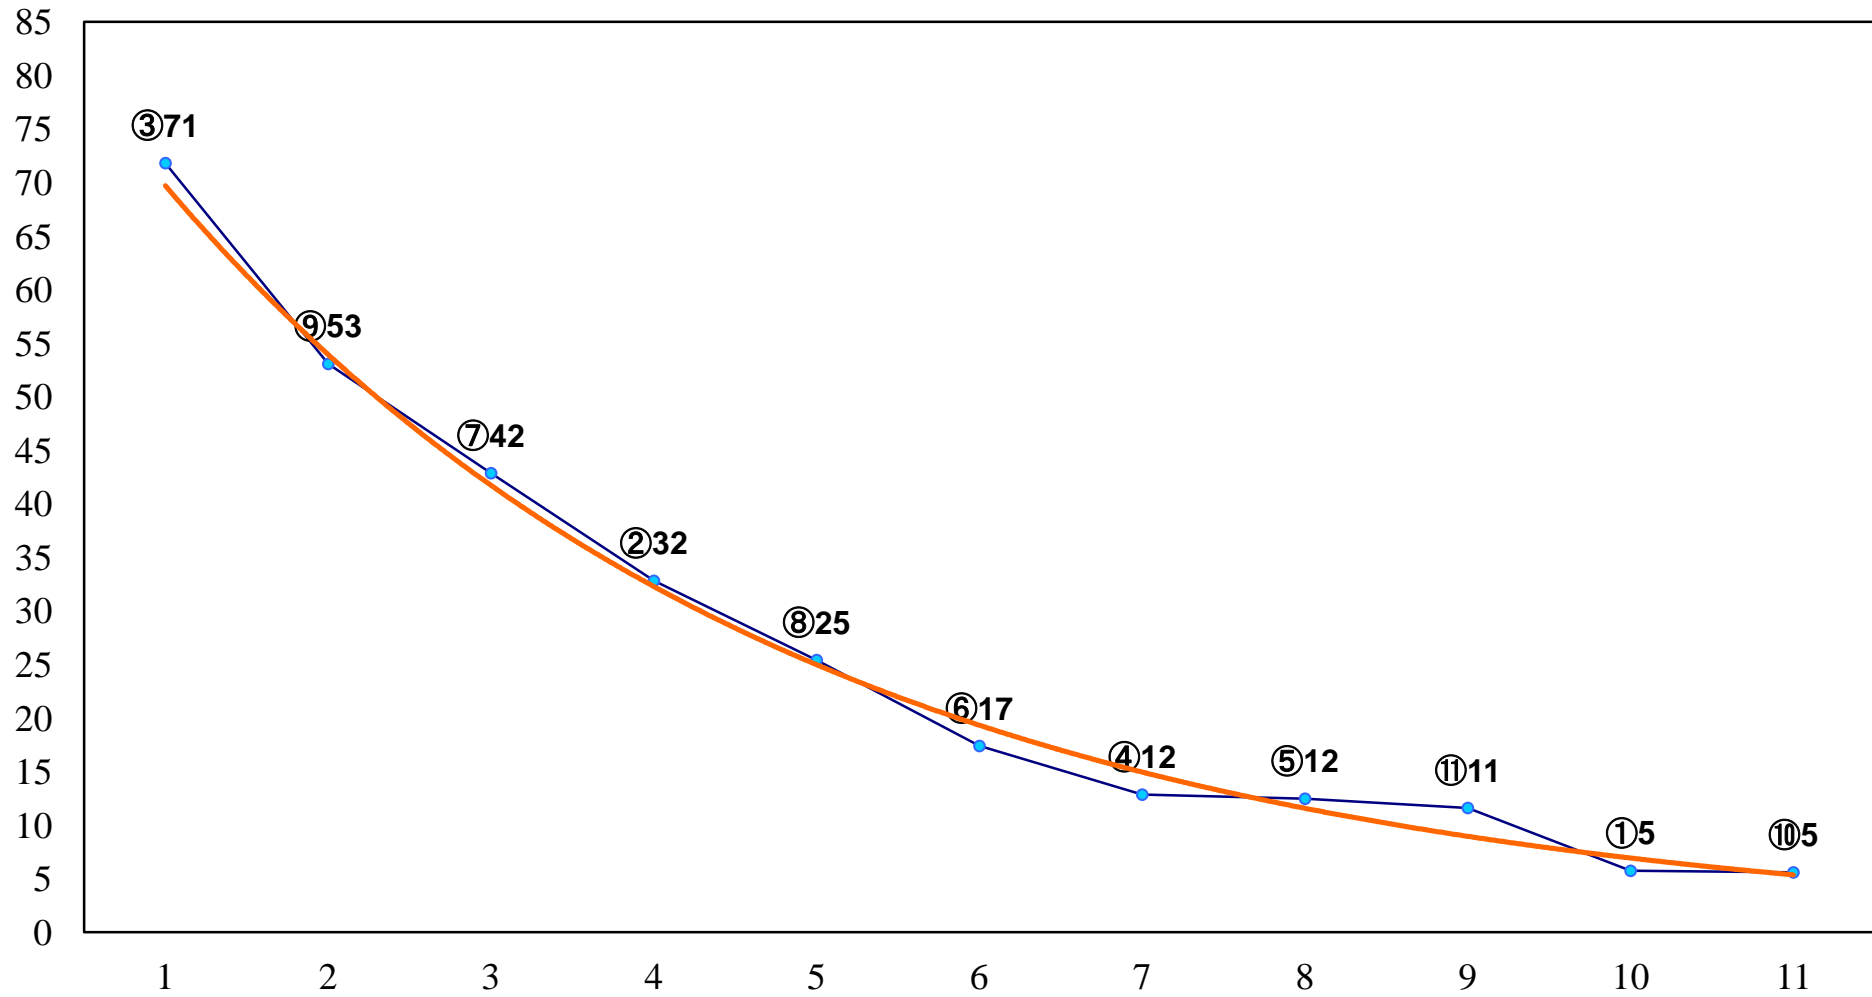

2016年04月28日(木) 浦和競馬 9R 15:25
リスの家リニューアル記念C2十 十一 左1400m