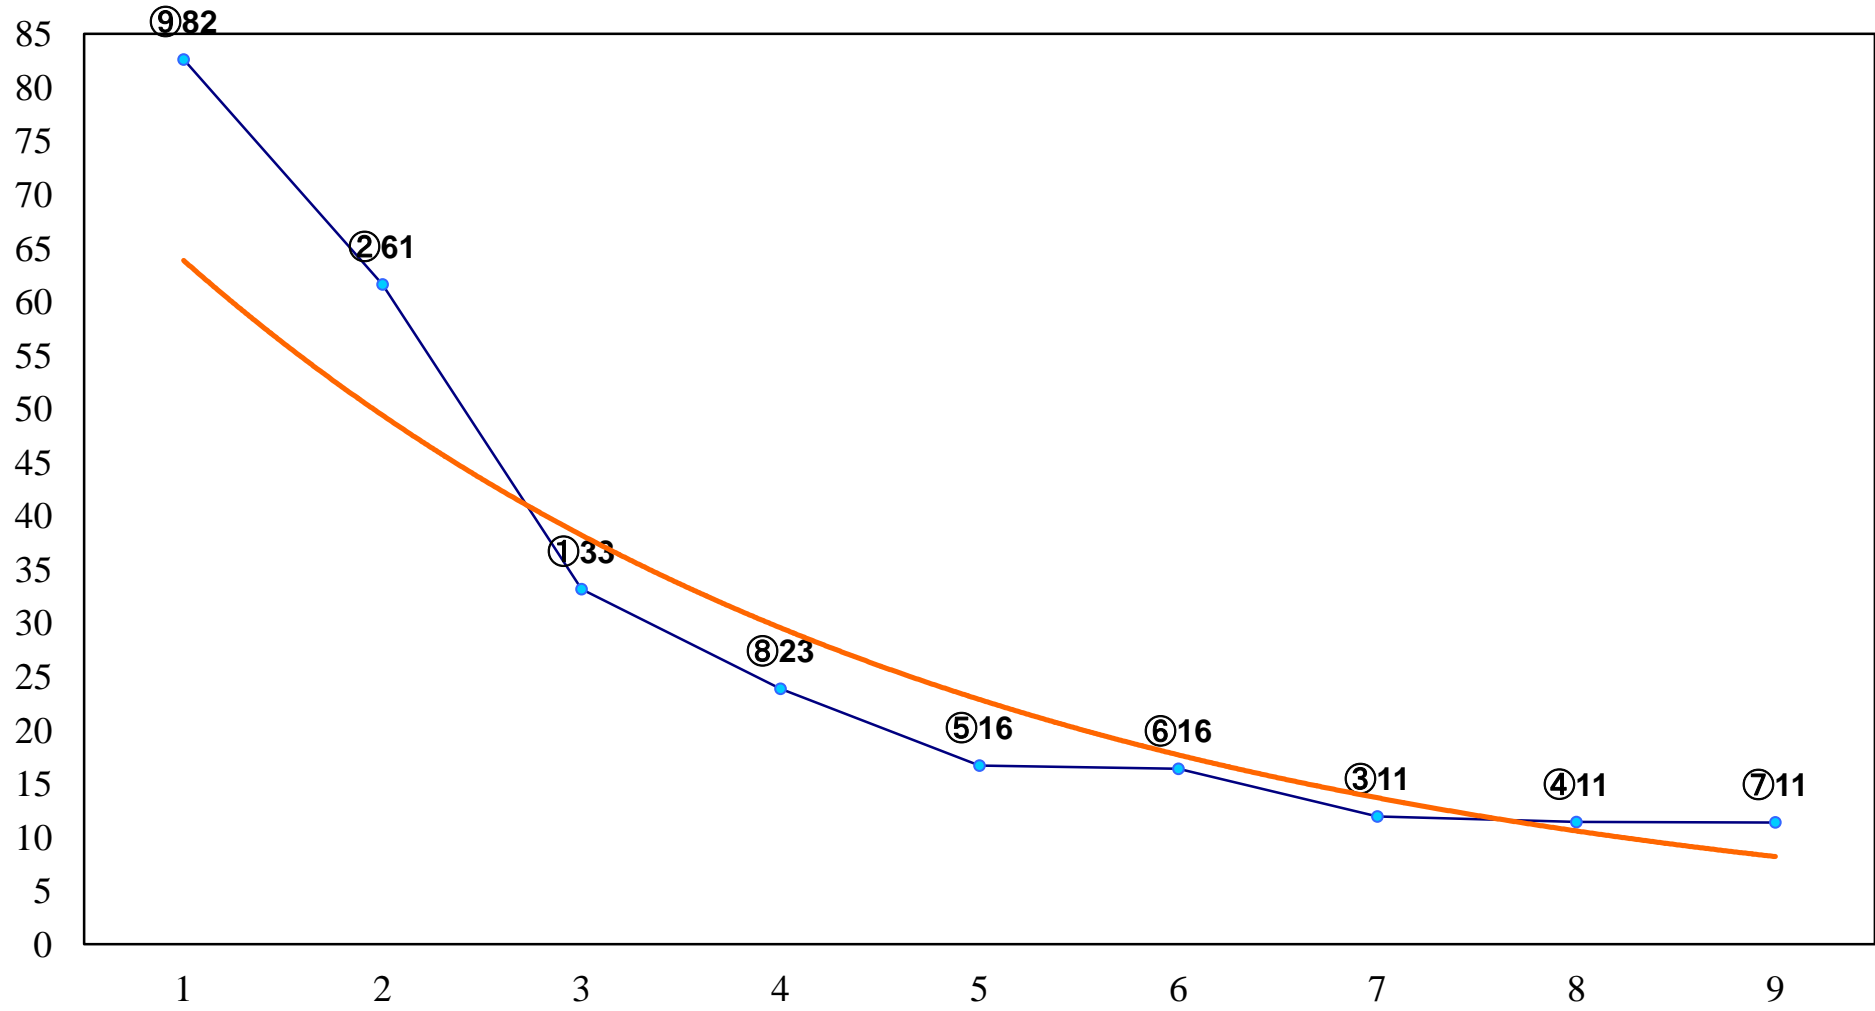

2016年04月28日(木) 浦和競馬 7R 14:15
C3四五六七 左1500m