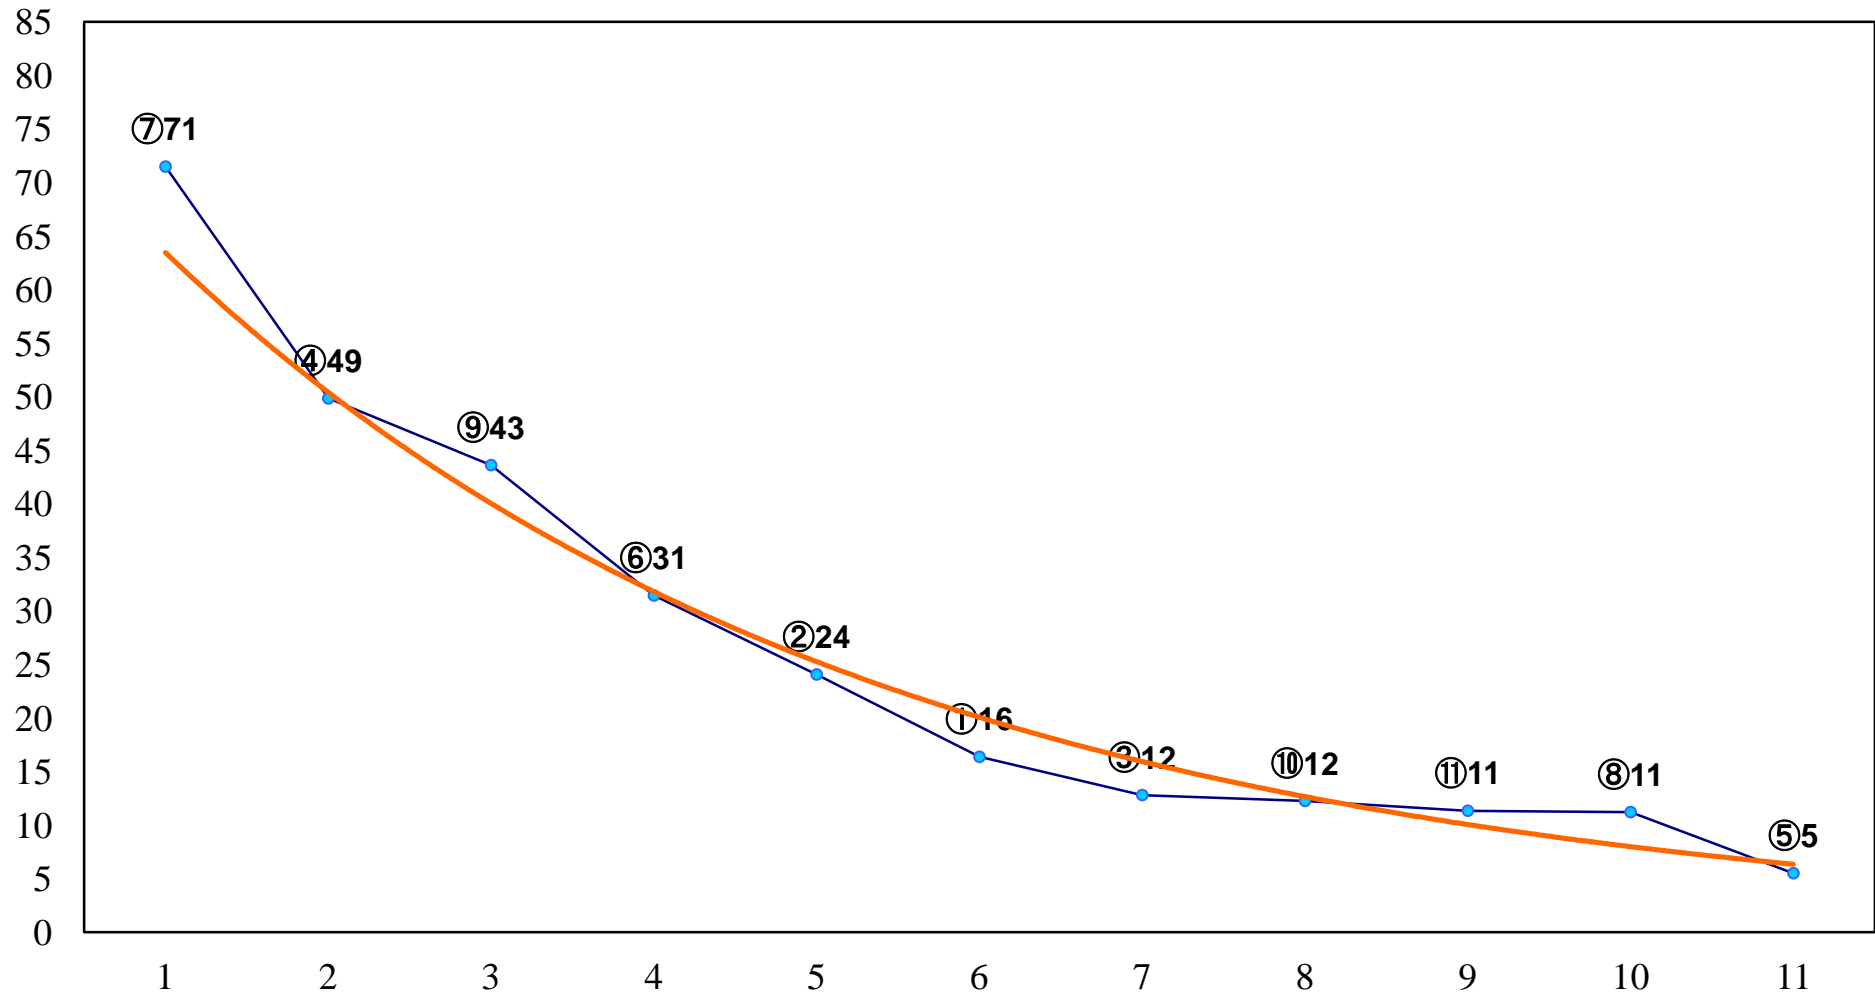

2016年04月28日(木) 浦和競馬 6R 13:40
J交 ツインメイト特別3歳選抜馬 左1400m