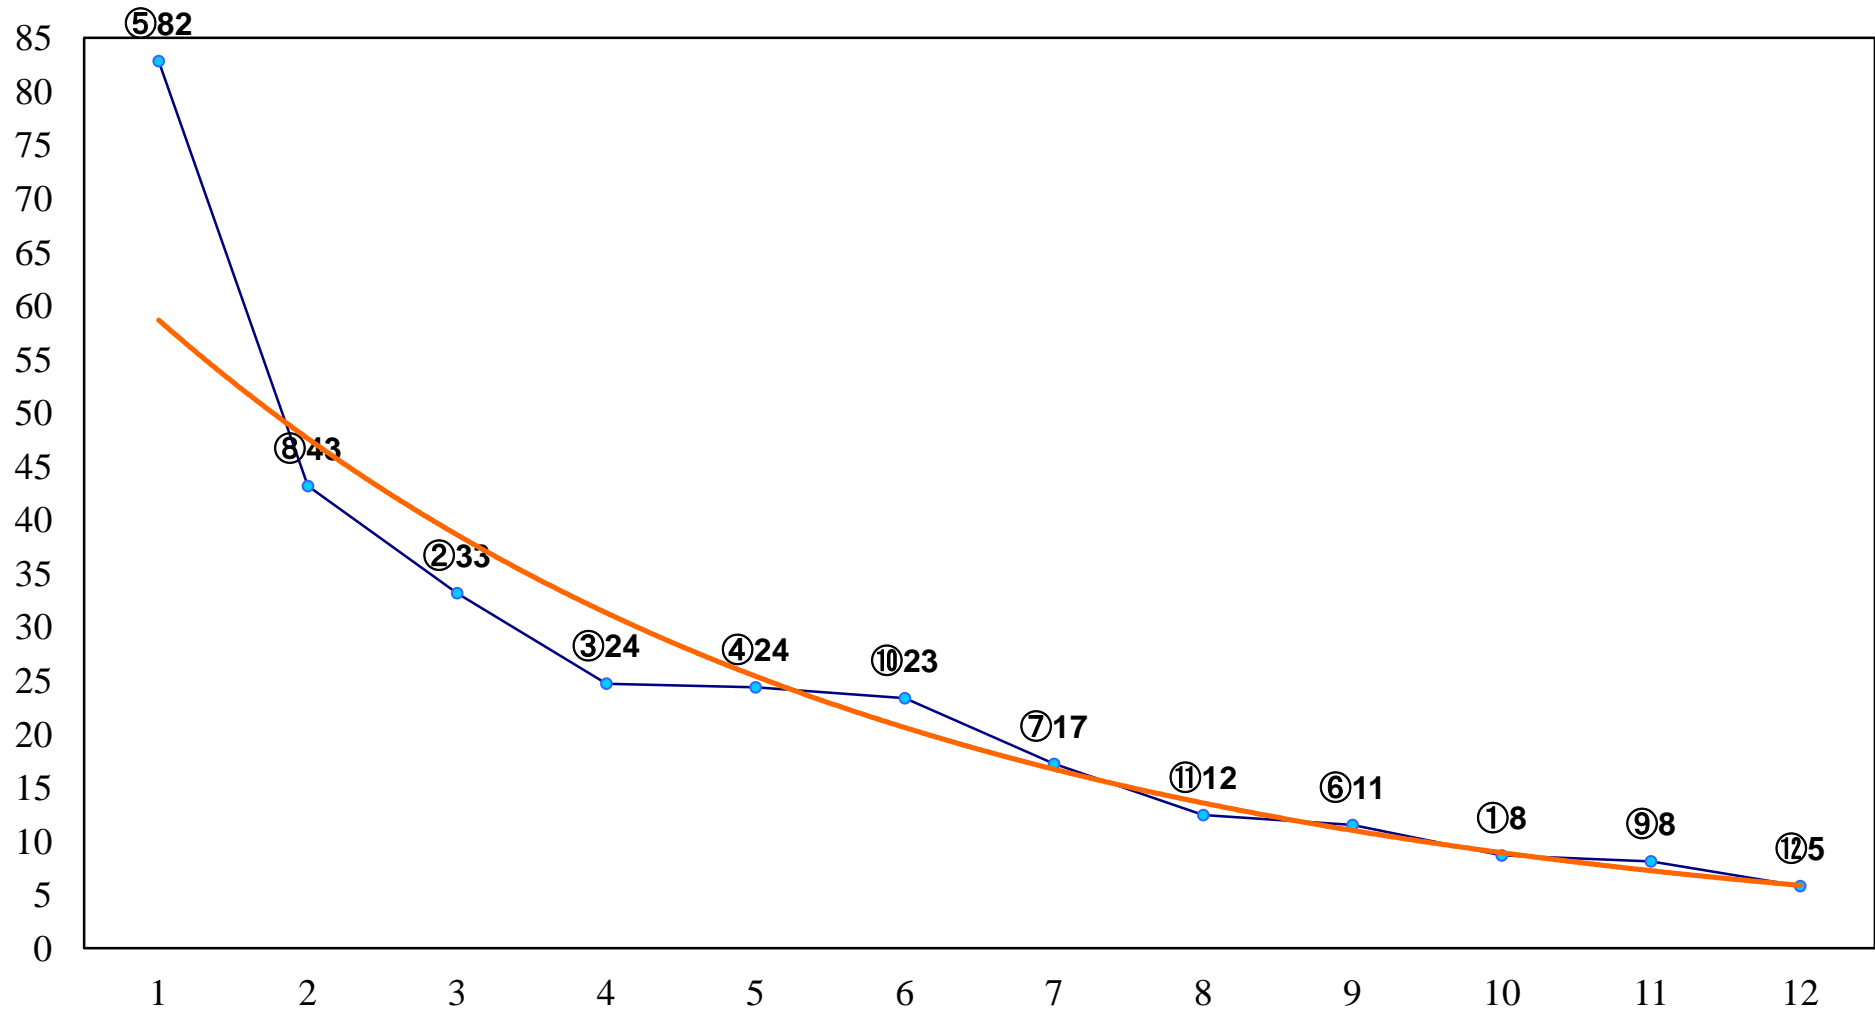

2016年04月28日(木) 浦和競馬 8R 14:50

C2十 十一 左1400m