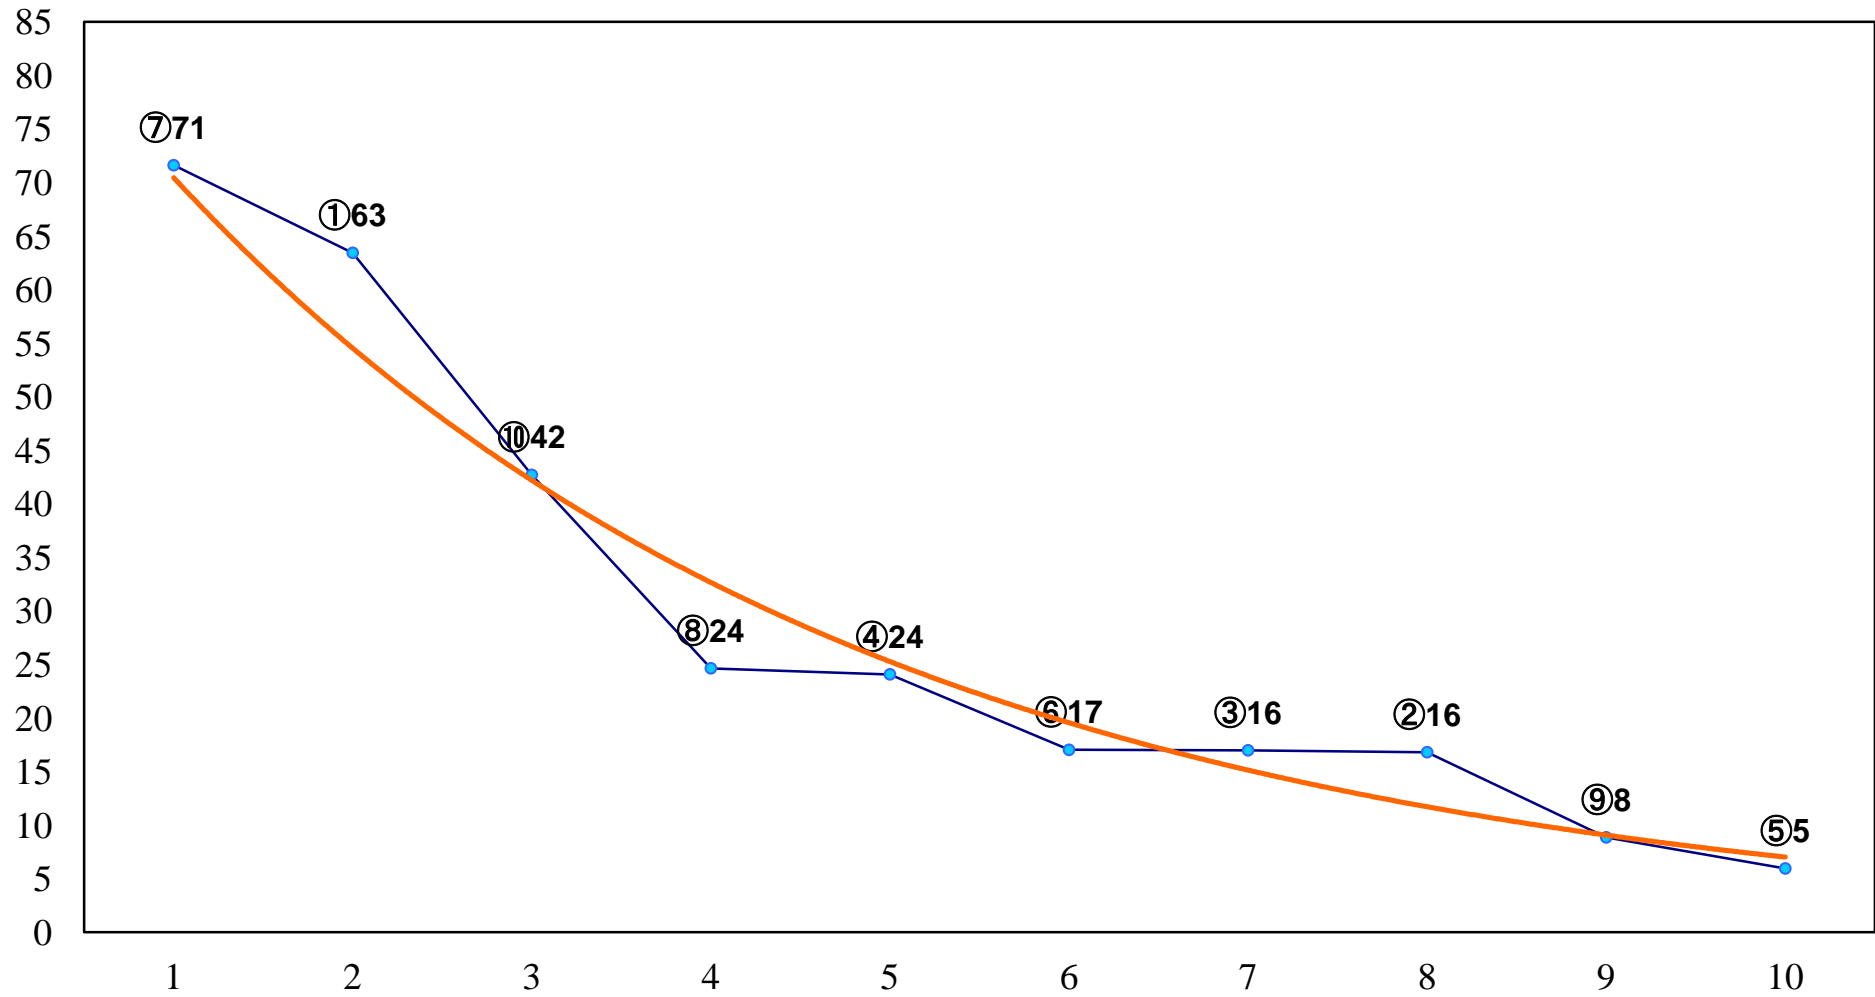

2016年04月29日(金) 浦和競馬 10R 15:55
昭和の日特別C1二 左1600m

2016年04月29日(金) 浦和競馬 11R 16:35
卯月特別4上オープン 左1500m

2016年04月29日(金) 浦和競馬 12R 17:10

木蓮特別B3二C1一 左1500m