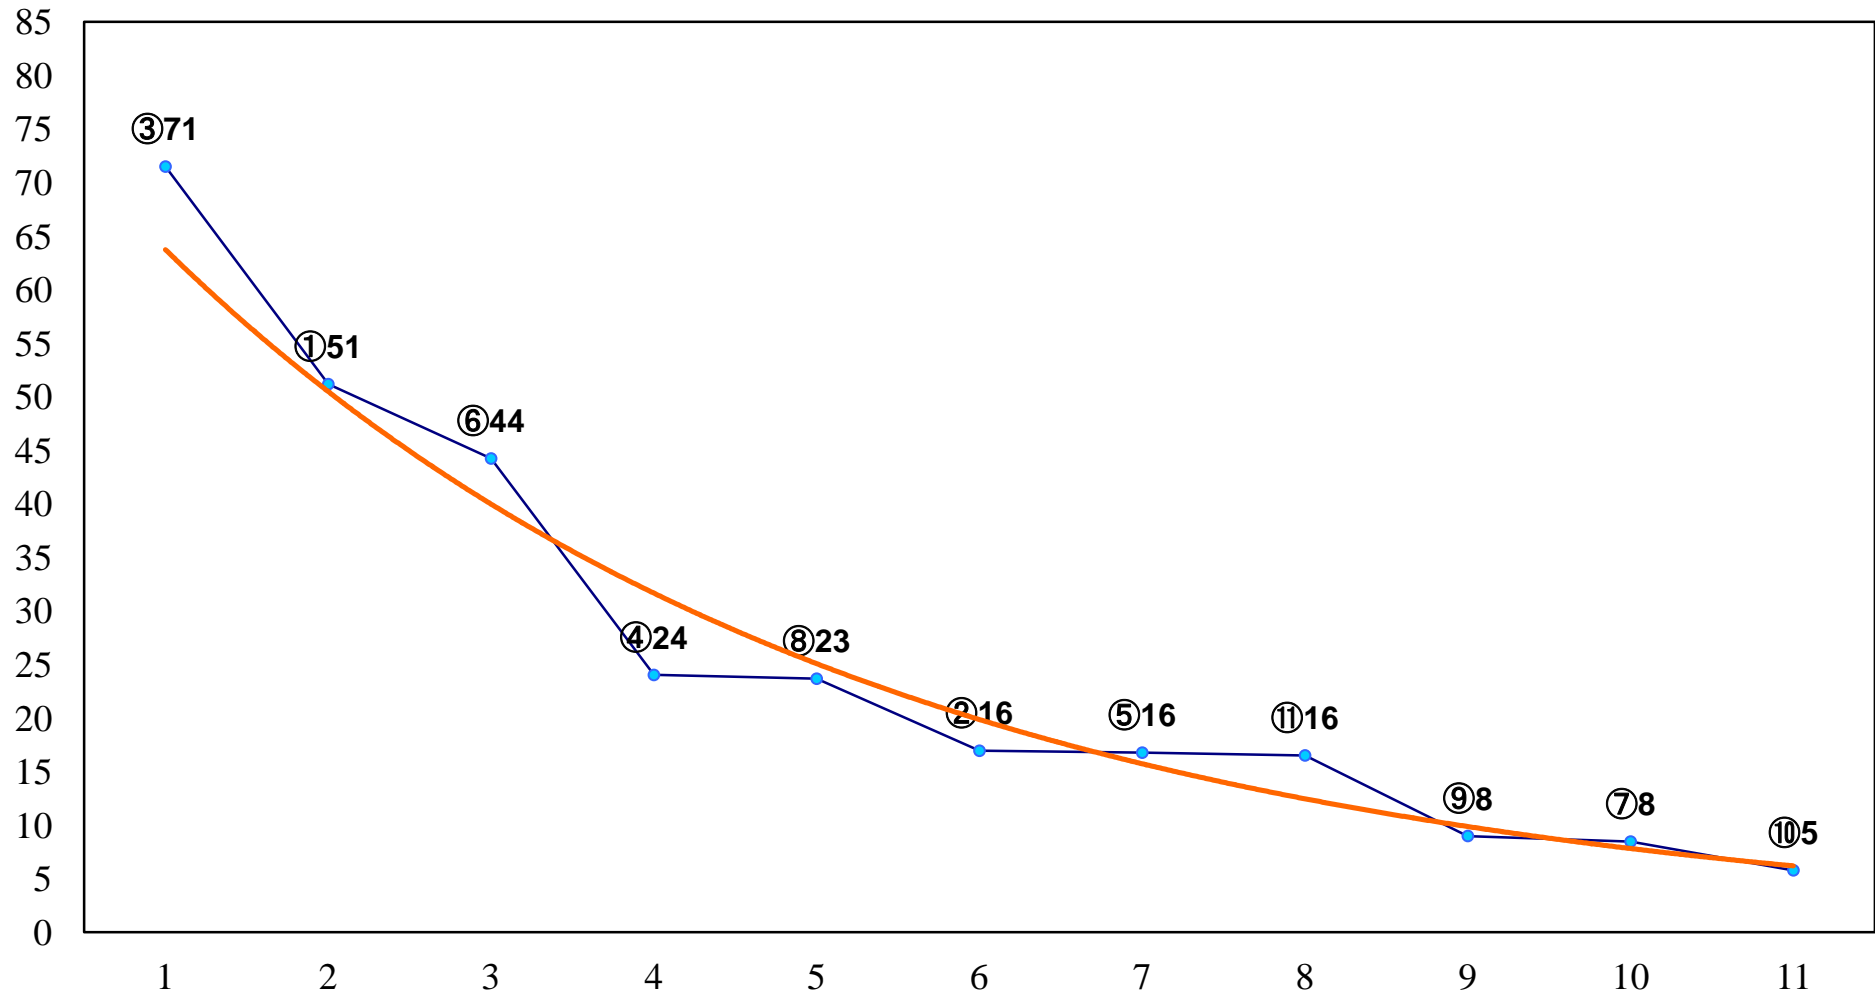

2016年04月29日(金) 浦和競馬 1R 11:00
3歳十 左1300m

2016年04月29日(金) 浦和競馬 2R 11:30
3歳九 左1400m

2016年04月29日(金) 浦和競馬 3R 12:00
C3二 三 左1400m

2016年04月29日(金) 浦和競馬 4R 12:30
C3二 三 左1400m

2016年04月29日(金) 浦和競馬 5R 13:00
C2選抜馬 左800m