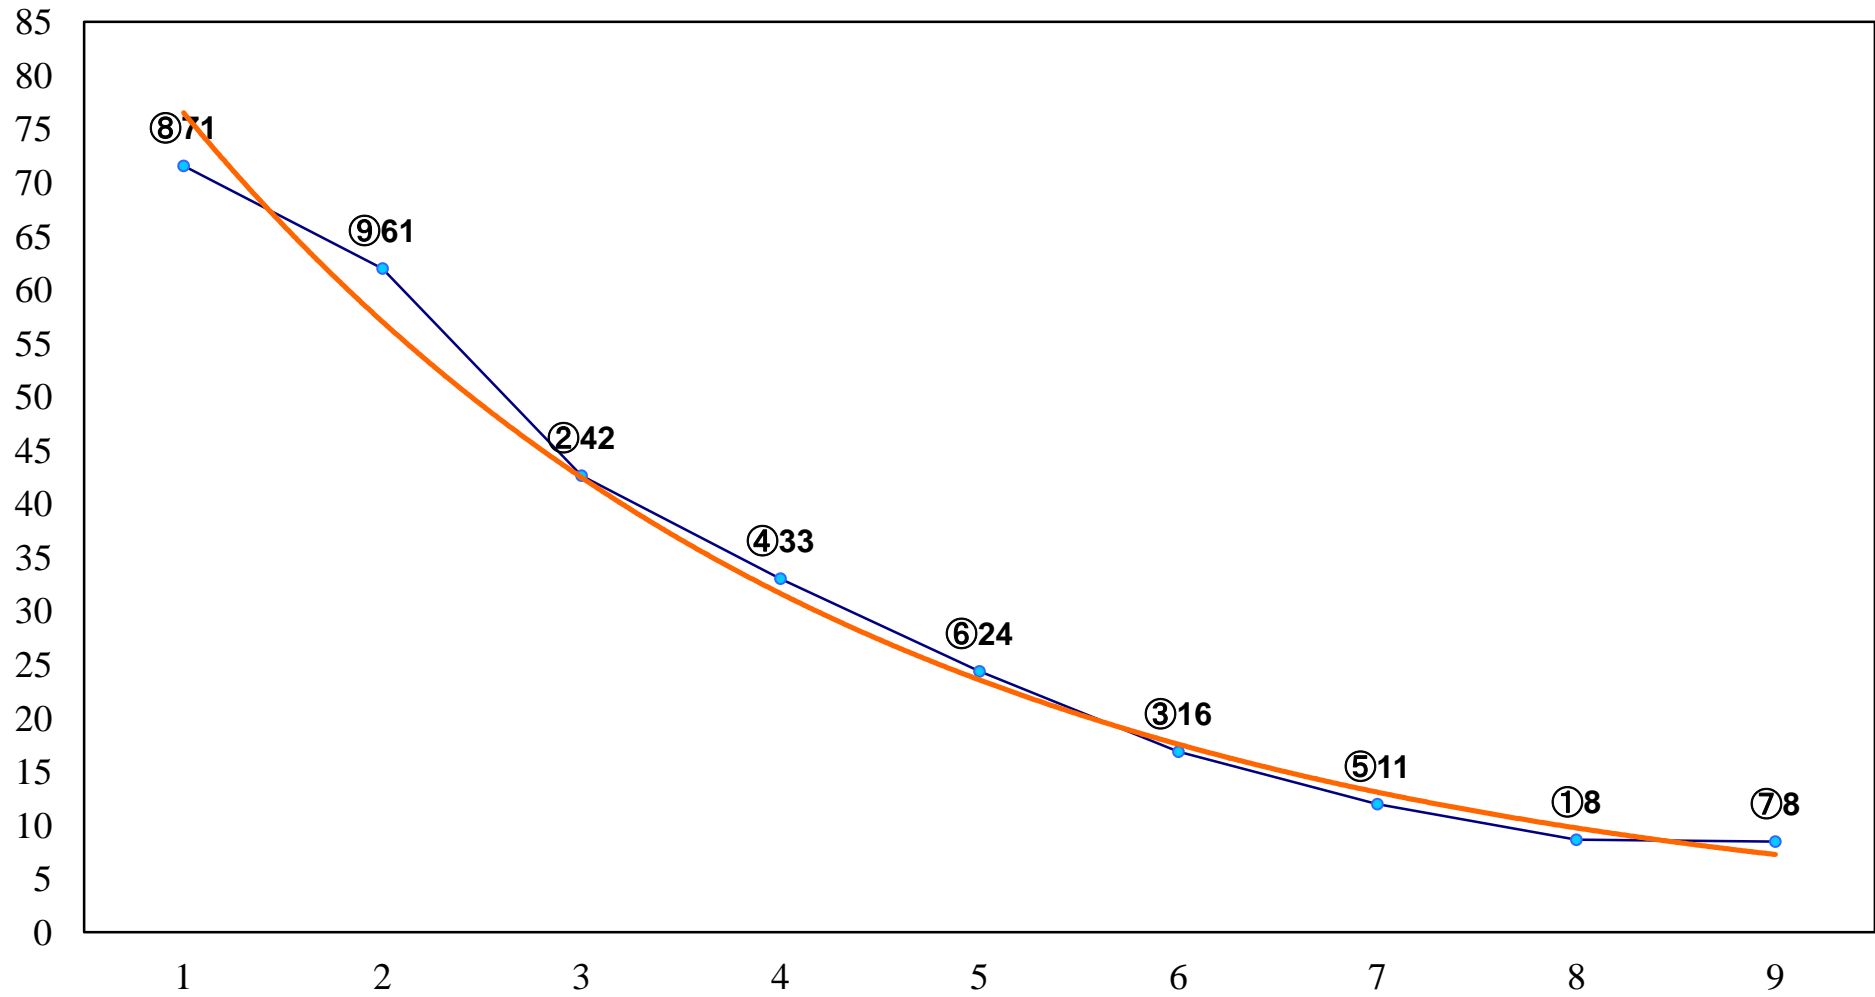

2016年04月29日(金) 浦和競馬 1R 11:00
3歳十 左1300m

2016年04月29日(金) 浦和競馬 2R 11:30
3歳九 左1400m

2016年04月29日(金) 浦和競馬 3R 12:00
C3二 三 左1400m

2016年04月29日(金) 浦和競馬 4R 12:30
C3二 三 左1400m

2016年04月29日(金) 浦和競馬 5R 13:00
C2選抜馬 左800m