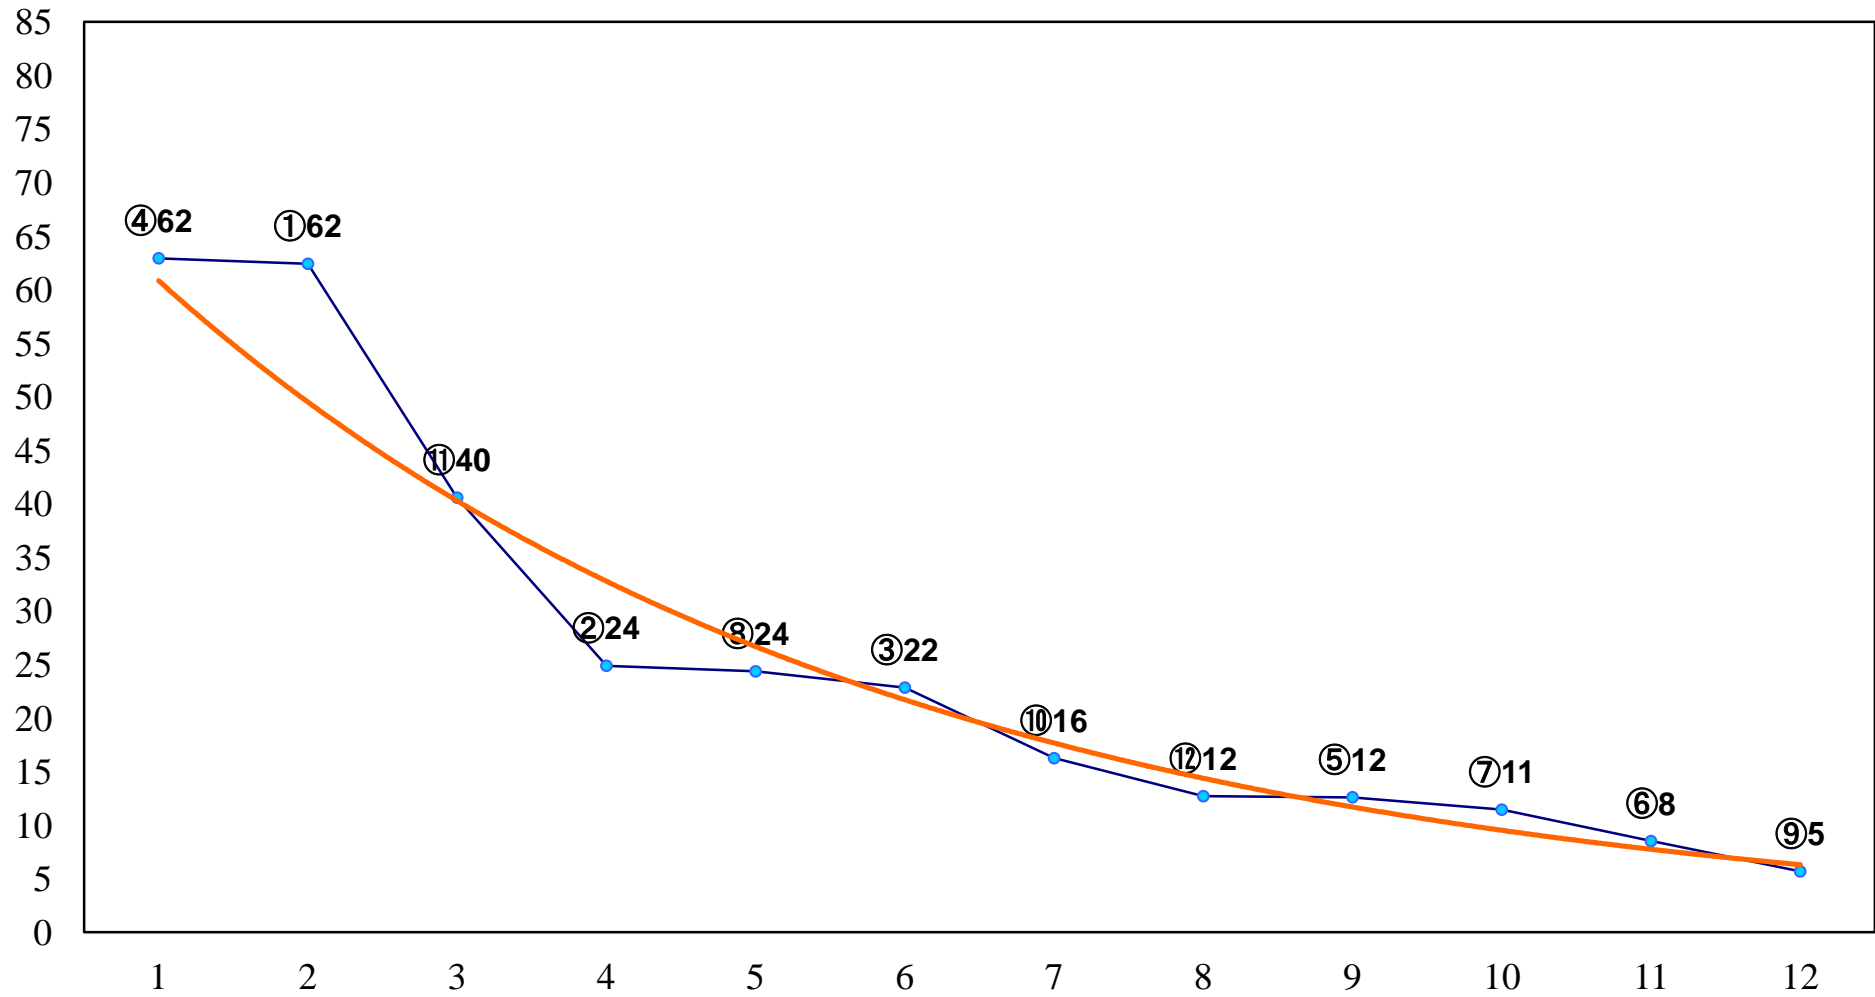

2016年04月29日(金) 浦和競馬 6R 13:35
C2十二 十三 左1400m