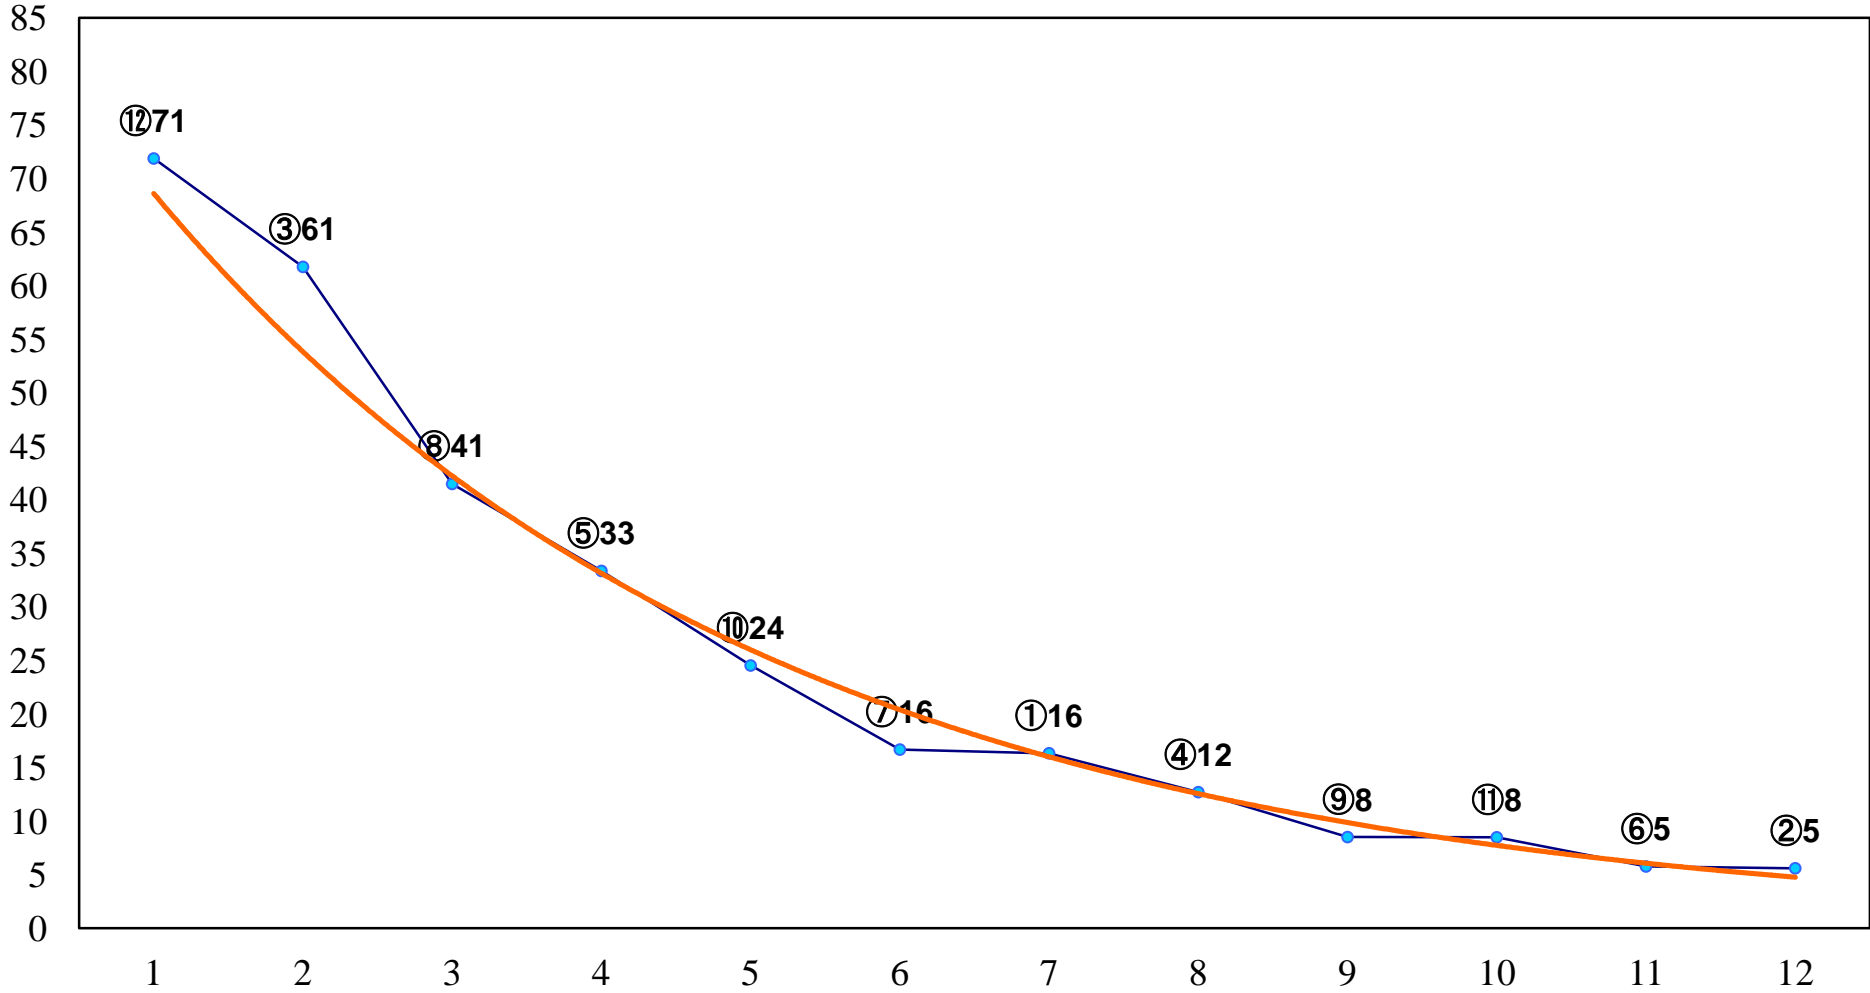

2016年04月29日(金) 浦和競馬 9R 15:20
2016さいたまトリエンナーレ開催C1六 左1400m

2016年04月29日(金) 浦和競馬 8R 14:45
浦和うなこちゃん賞C2十二 十三 左1500m