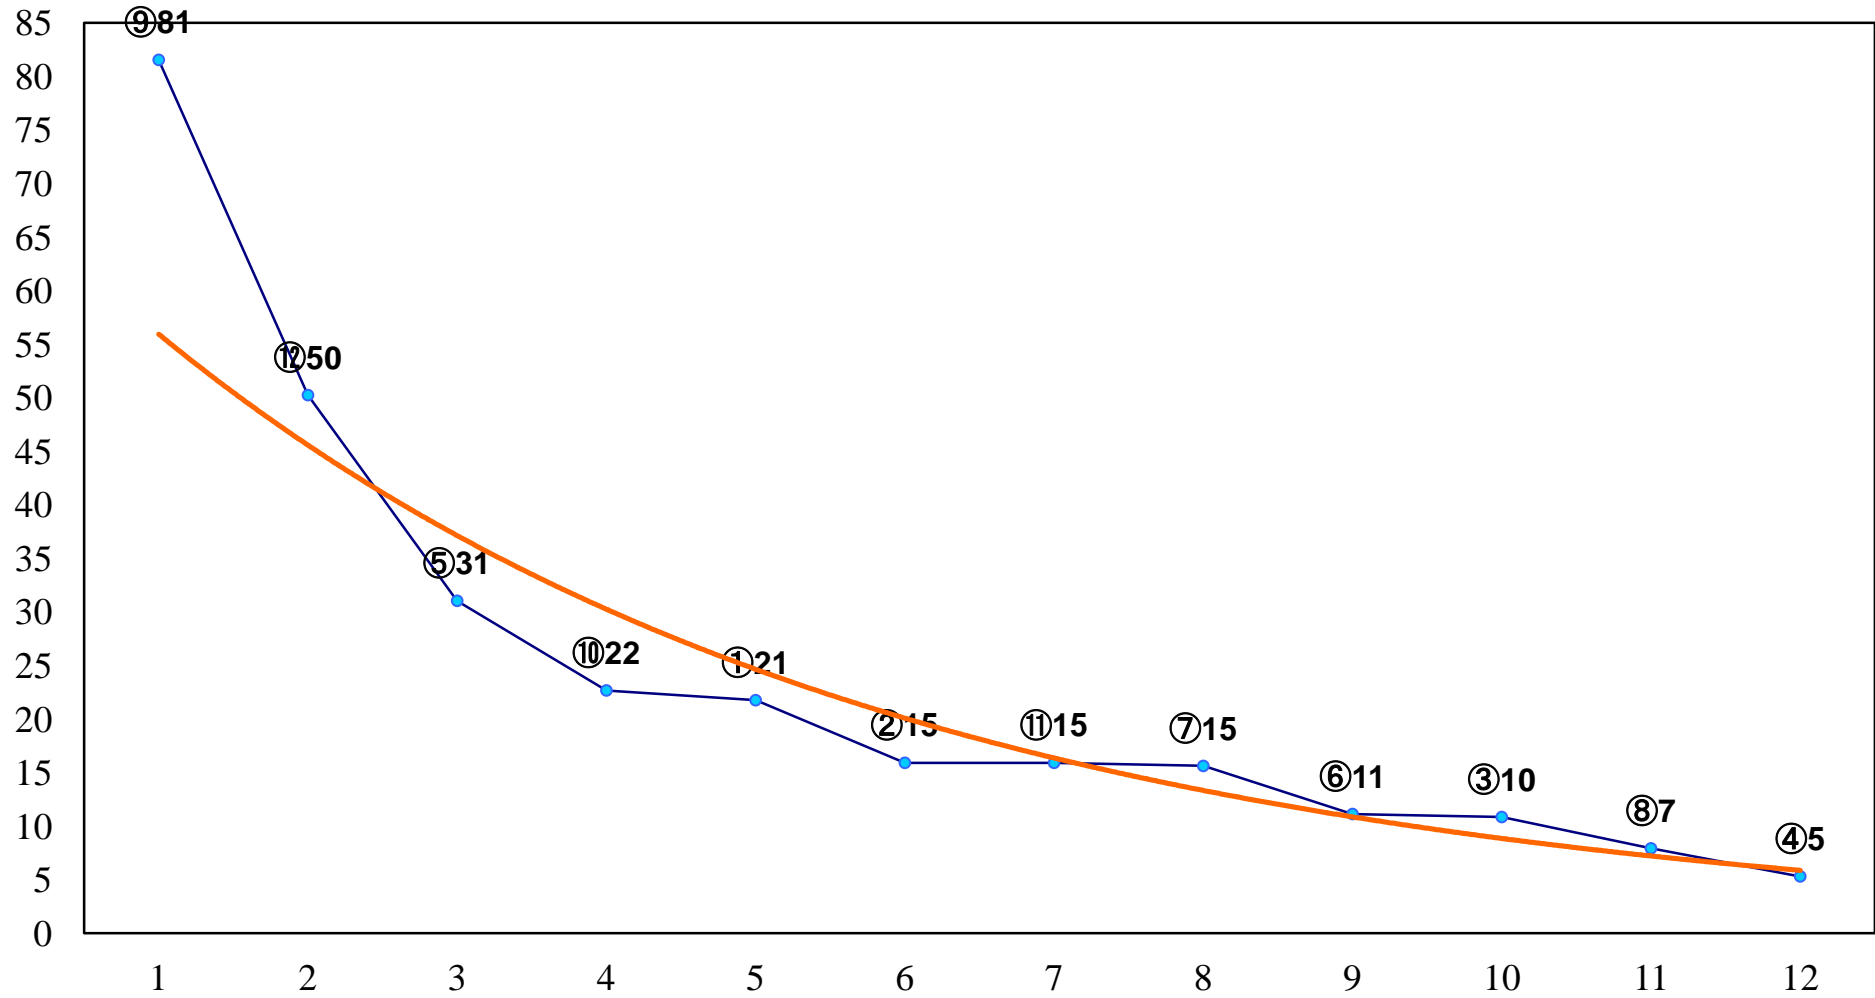

2016年04月29日(金) 浦和競馬 1R 11:00
3歳十 左1300m

2016年04月29日(金) 浦和競馬 2R 11:30
3歳九 左1400m

2016年04月29日(金) 浦和競馬 3R 12:00
C3二 三 左1400m

2016年04月29日(金) 浦和競馬 4R 12:30
C3二 三 左1400m

2016年04月29日(金) 浦和競馬 5R 13:00
C2選抜馬 左800m