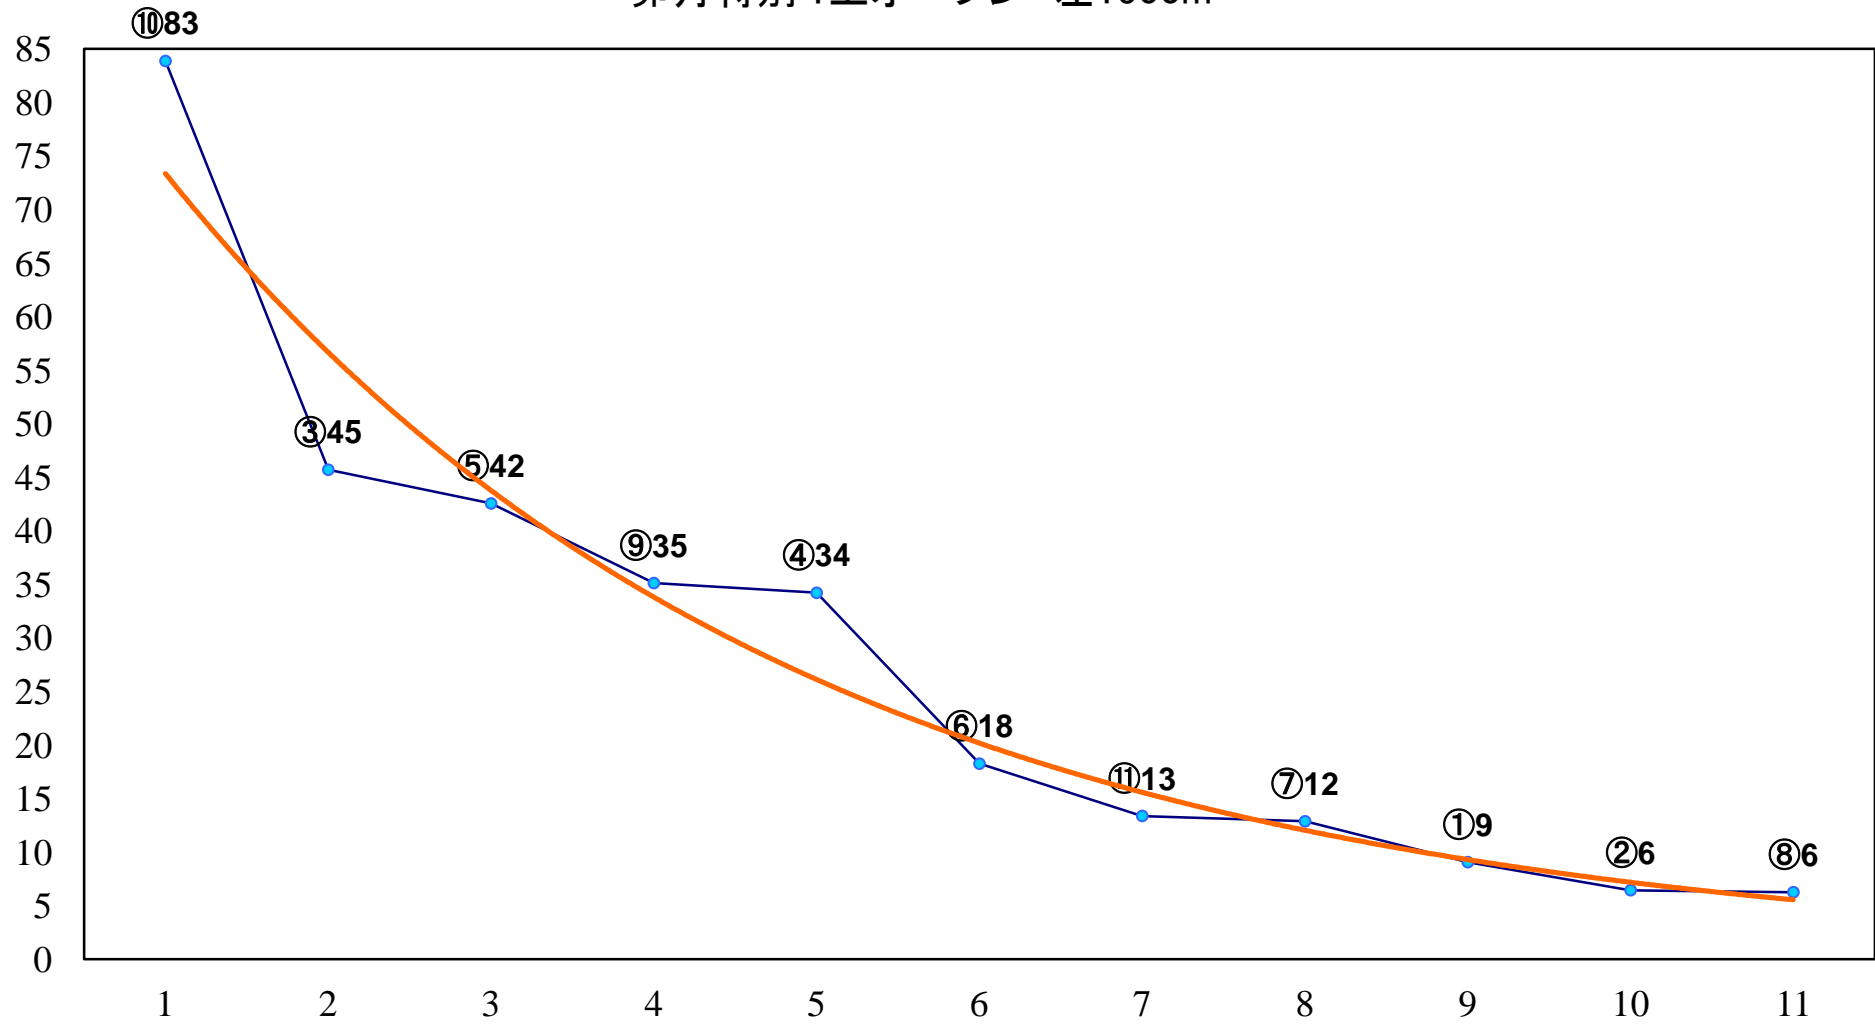

2016年04月29日(金) 浦和競馬 10R 15:55
昭和の日特別C1二 左1600m

2016年04月29日(金) 浦和競馬 11R 16:35
卯月特別4上オープン 左1500m

2016年04月29日(金) 浦和競馬 12R 17:10

木蓮特別B3二C1一 左1500m