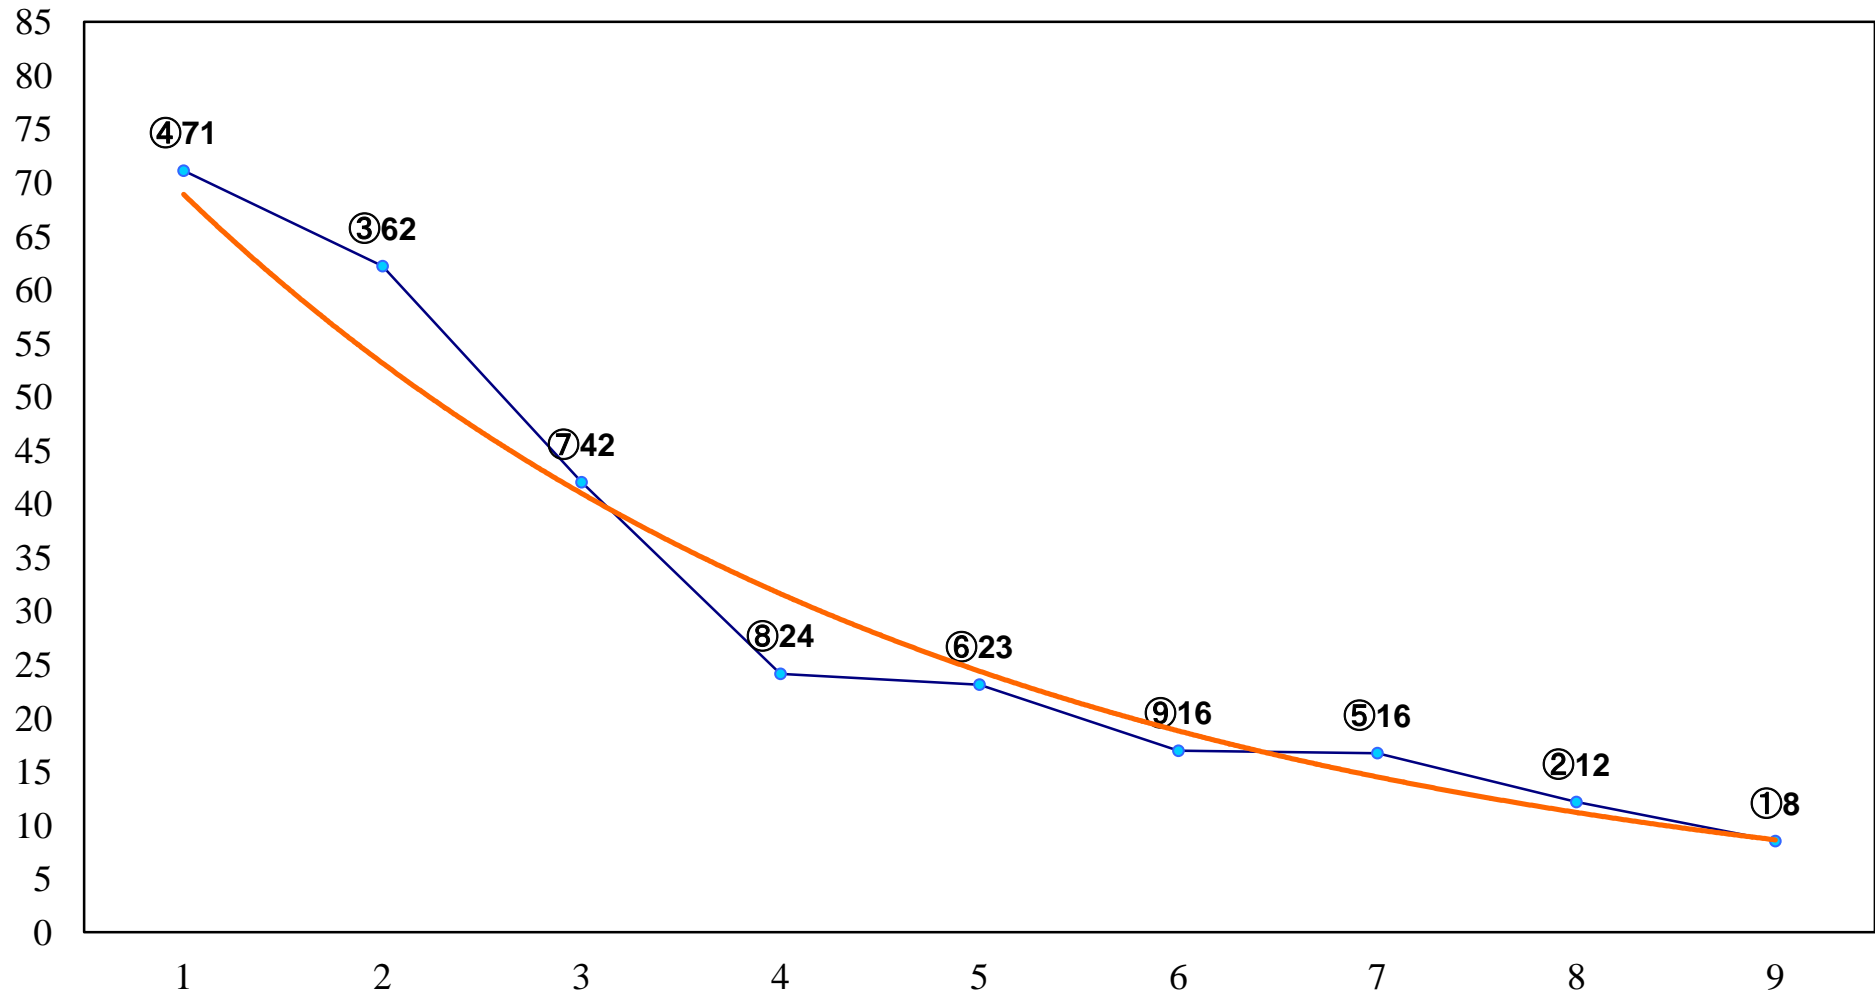

2016年04月29日(金) 浦和競馬 8R 14:45
浦和うなこちゃん賞C2十二 十三 左1500m

2016年04月29日(金) 浦和競馬 7R 14:10
さいたま市つなが竜ヌウカップC3ー 左1500m