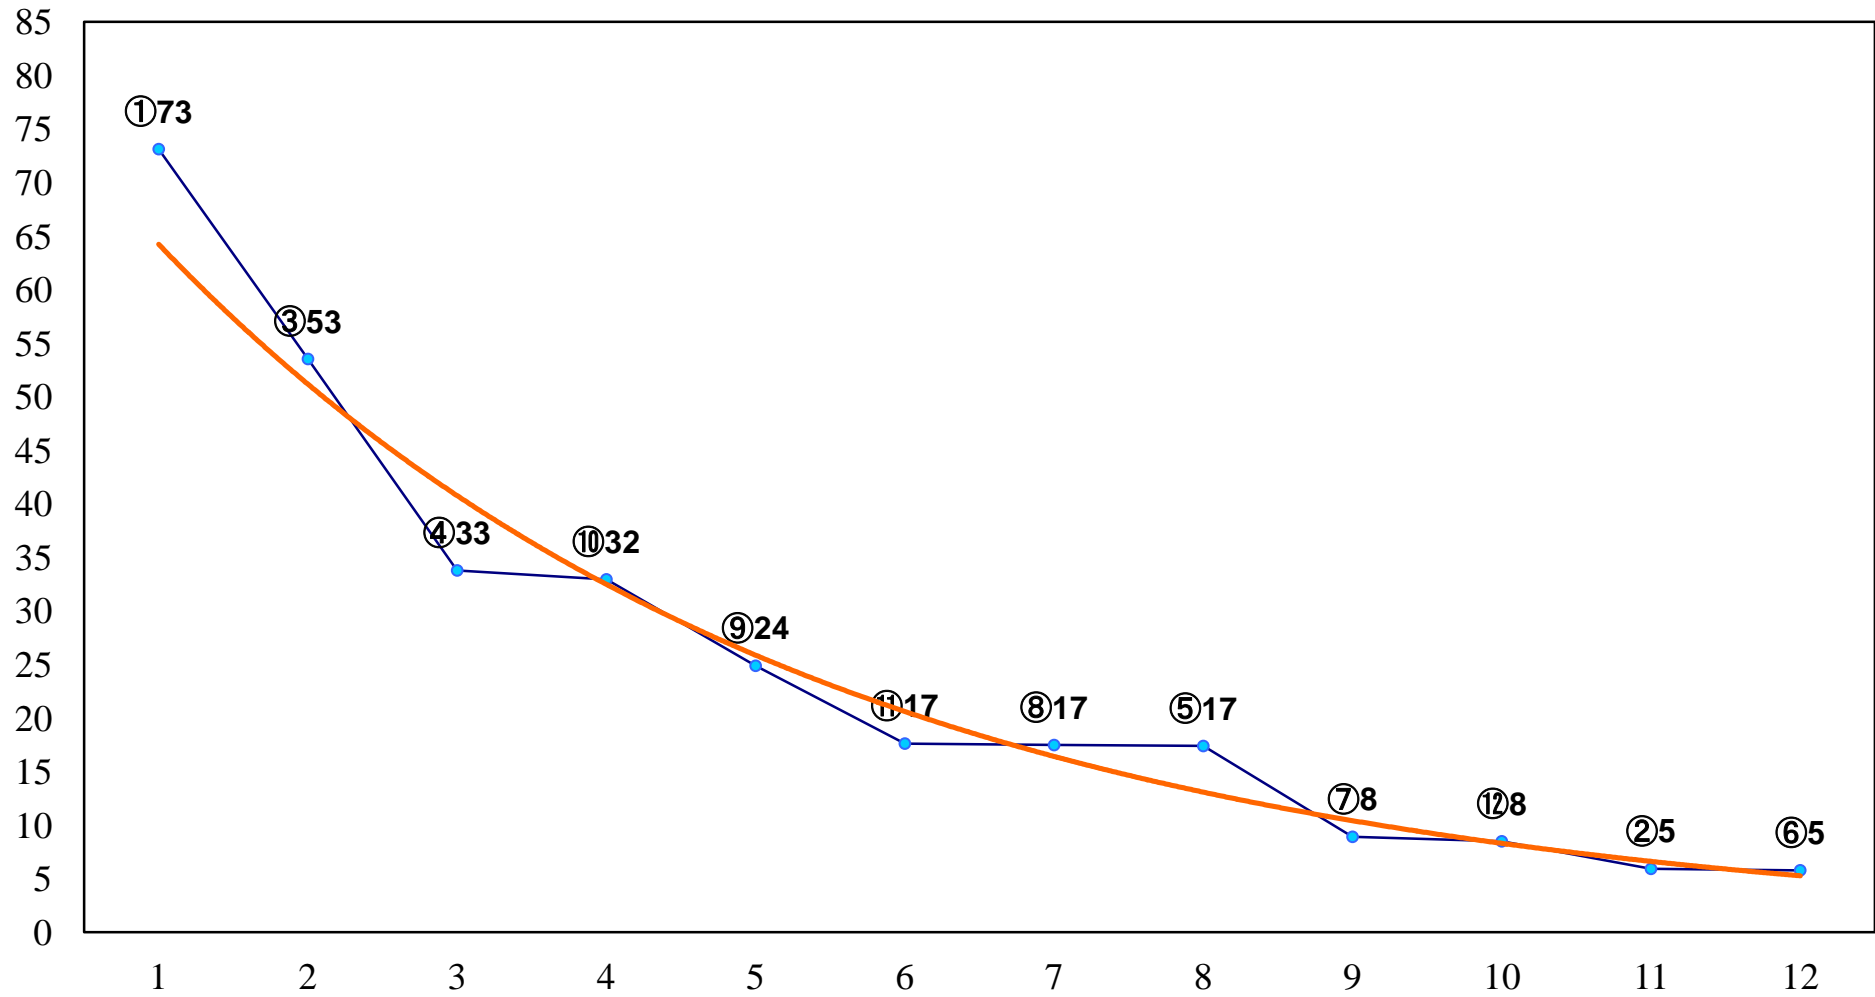

2016年04月29日(金) 浦和競馬 10R 15:55
昭和の日特別C1二 左1600m

2016年04月29日(金) 浦和競馬 11R 16:35
卯月特別4上オープン 左1500m

2016年04月29日(金) 浦和競馬 12R 17:10

木蓮特別B3二C1一 左1500m