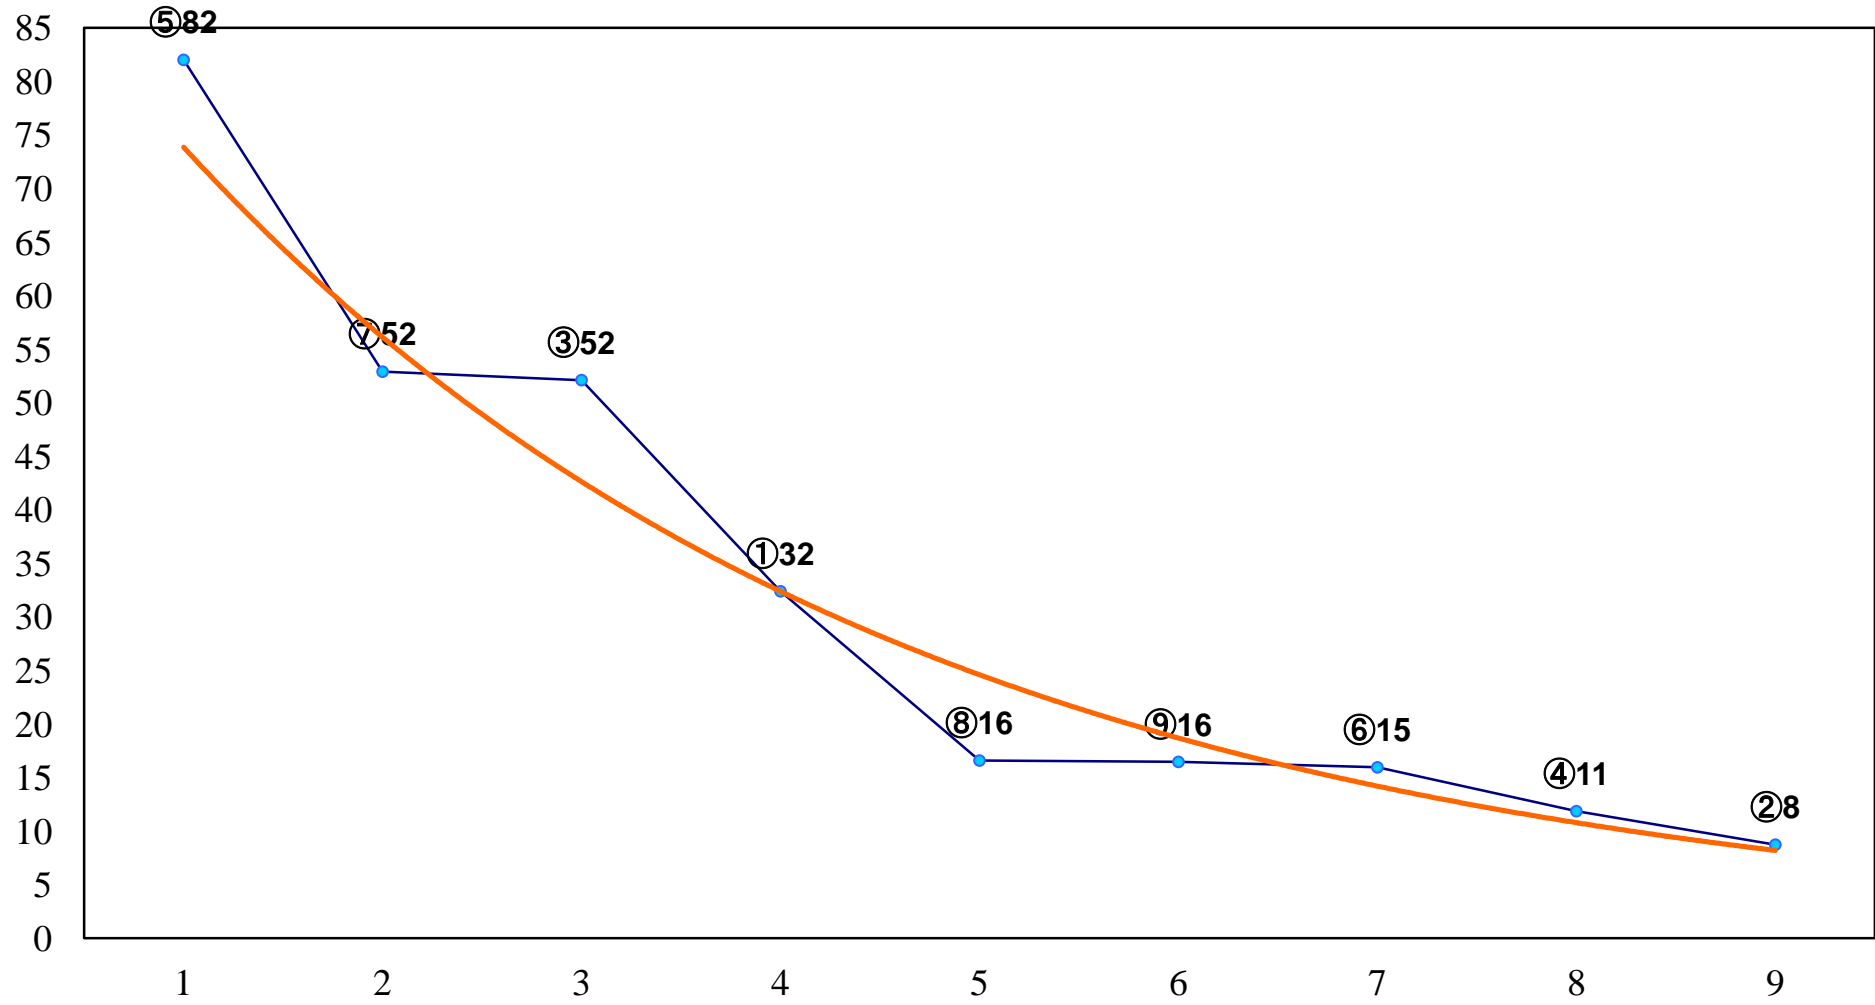

2016年04月29日(金) 浦和競馬 1R 11:00
3歳十 左1300m

2016年04月29日(金) 浦和競馬 2R 11:30
3歳九 左1400m

2016年04月29日(金) 浦和競馬 3R 12:00
C3二 三 左1400m

2016年04月29日(金) 浦和競馬 4R 12:30
C3二 三 左1400m

2016年04月29日(金) 浦和競馬 5R 13:00
C2選抜馬 左800m