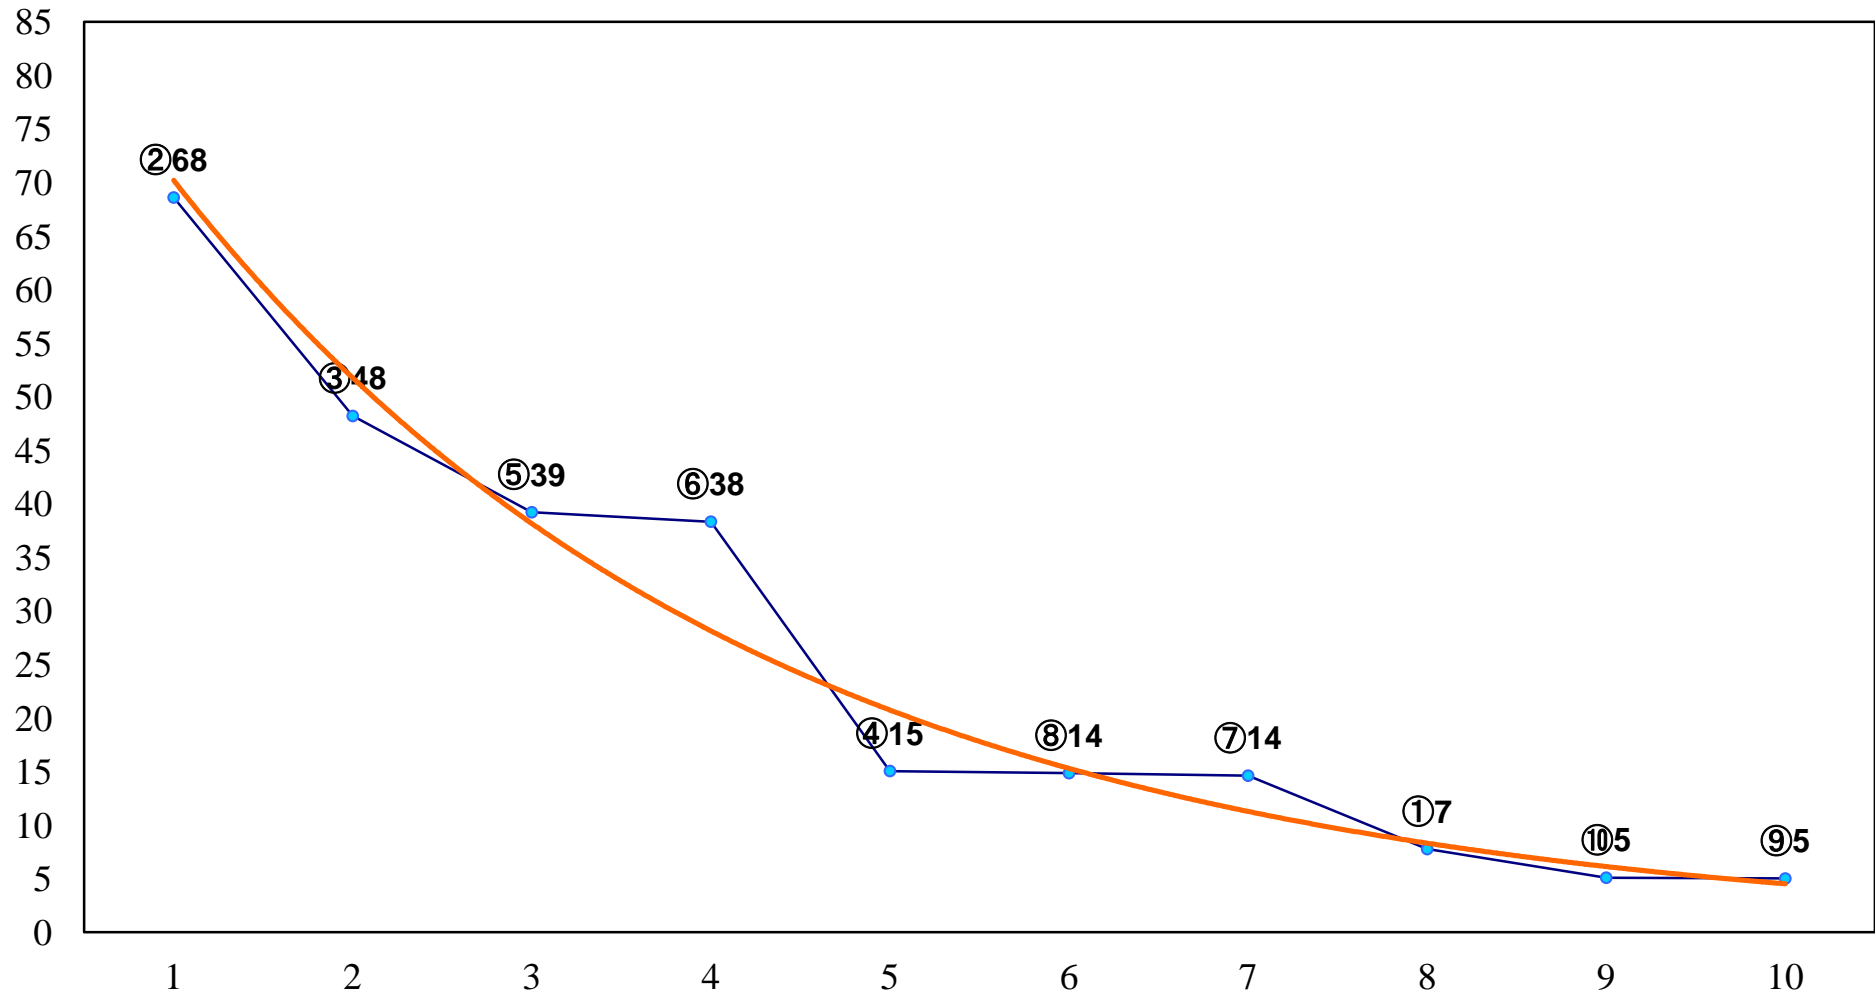

2016年04月29日(金) 浦和競馬 1R 11:00
3歳十 左1300m

2016年04月29日(金) 浦和競馬 2R 11:30
3歳九 左1400m

2016年04月29日(金) 浦和競馬 3R 12:00
C3二 三 左1400m

2016年04月29日(金) 浦和競馬 4R 12:30
C3二 三 左1400m

2016年04月29日(金) 浦和競馬 5R 13:00
C2選抜馬 左800m