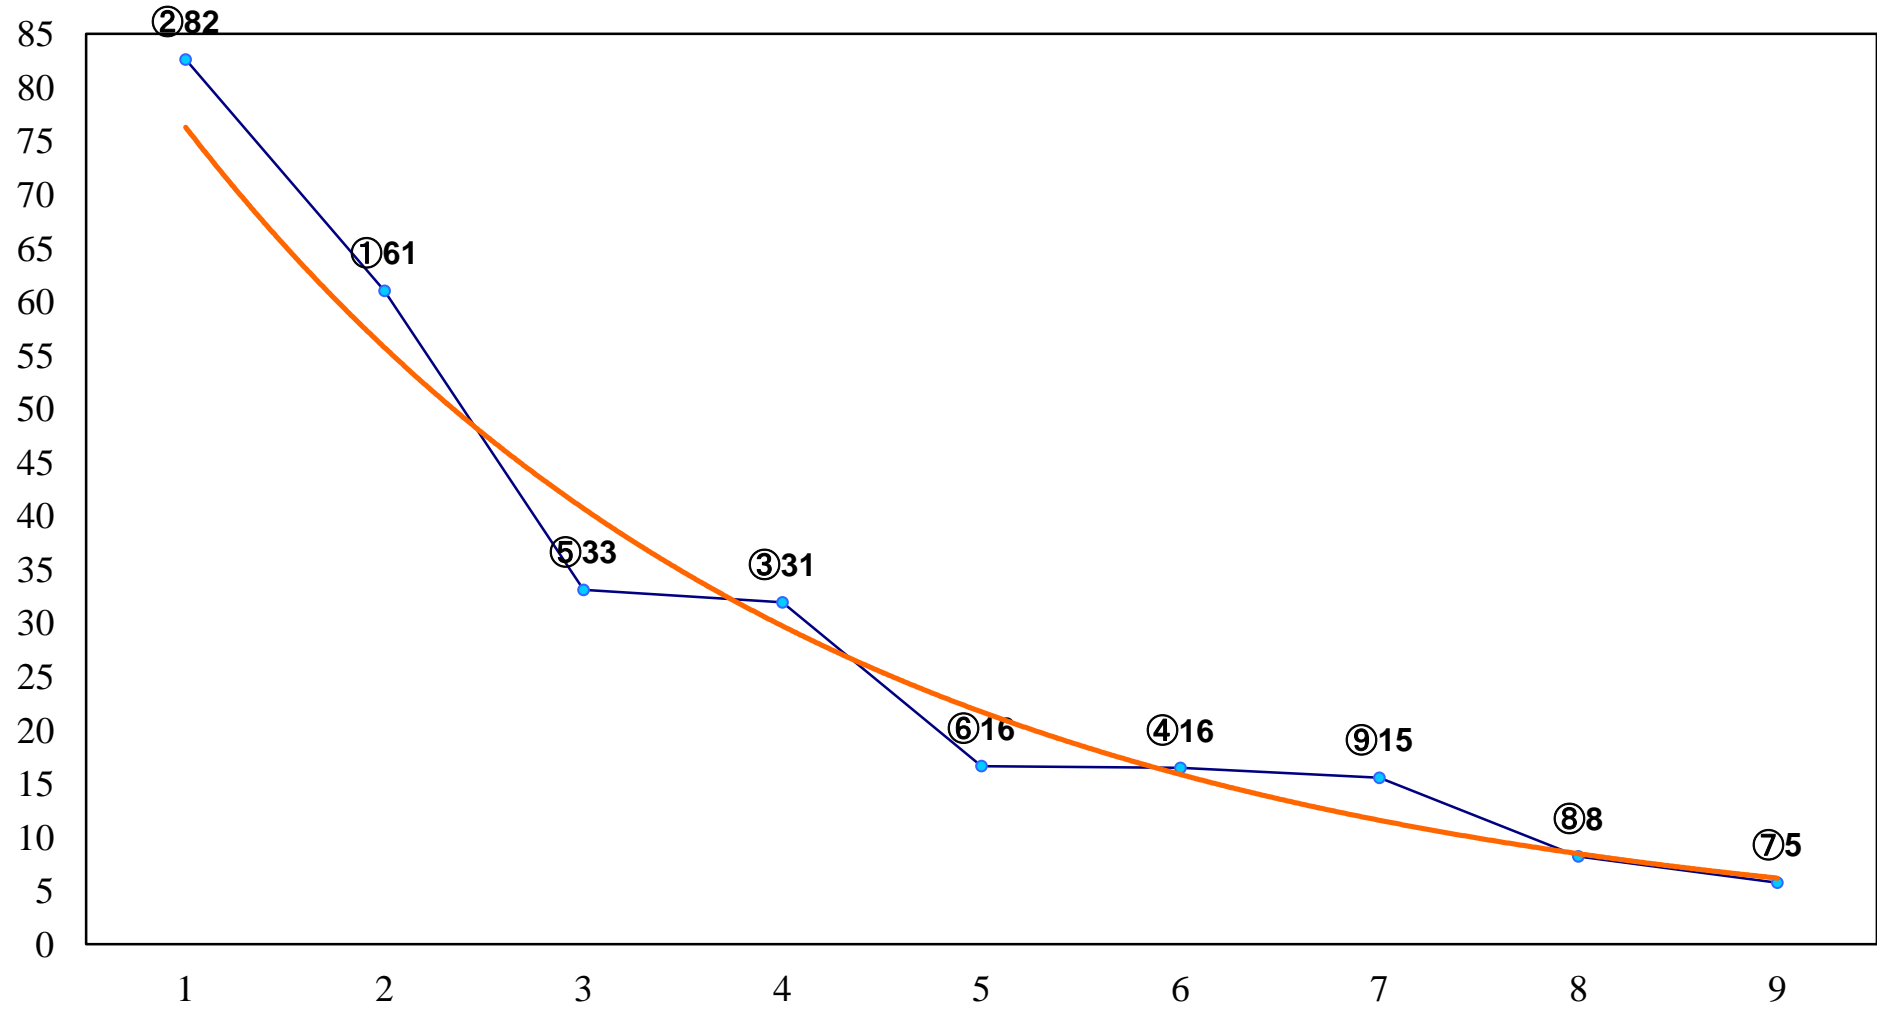

2016年05月03日(火) 船橋競馬 8R 14:10
びわ特別3歳一 左1700m