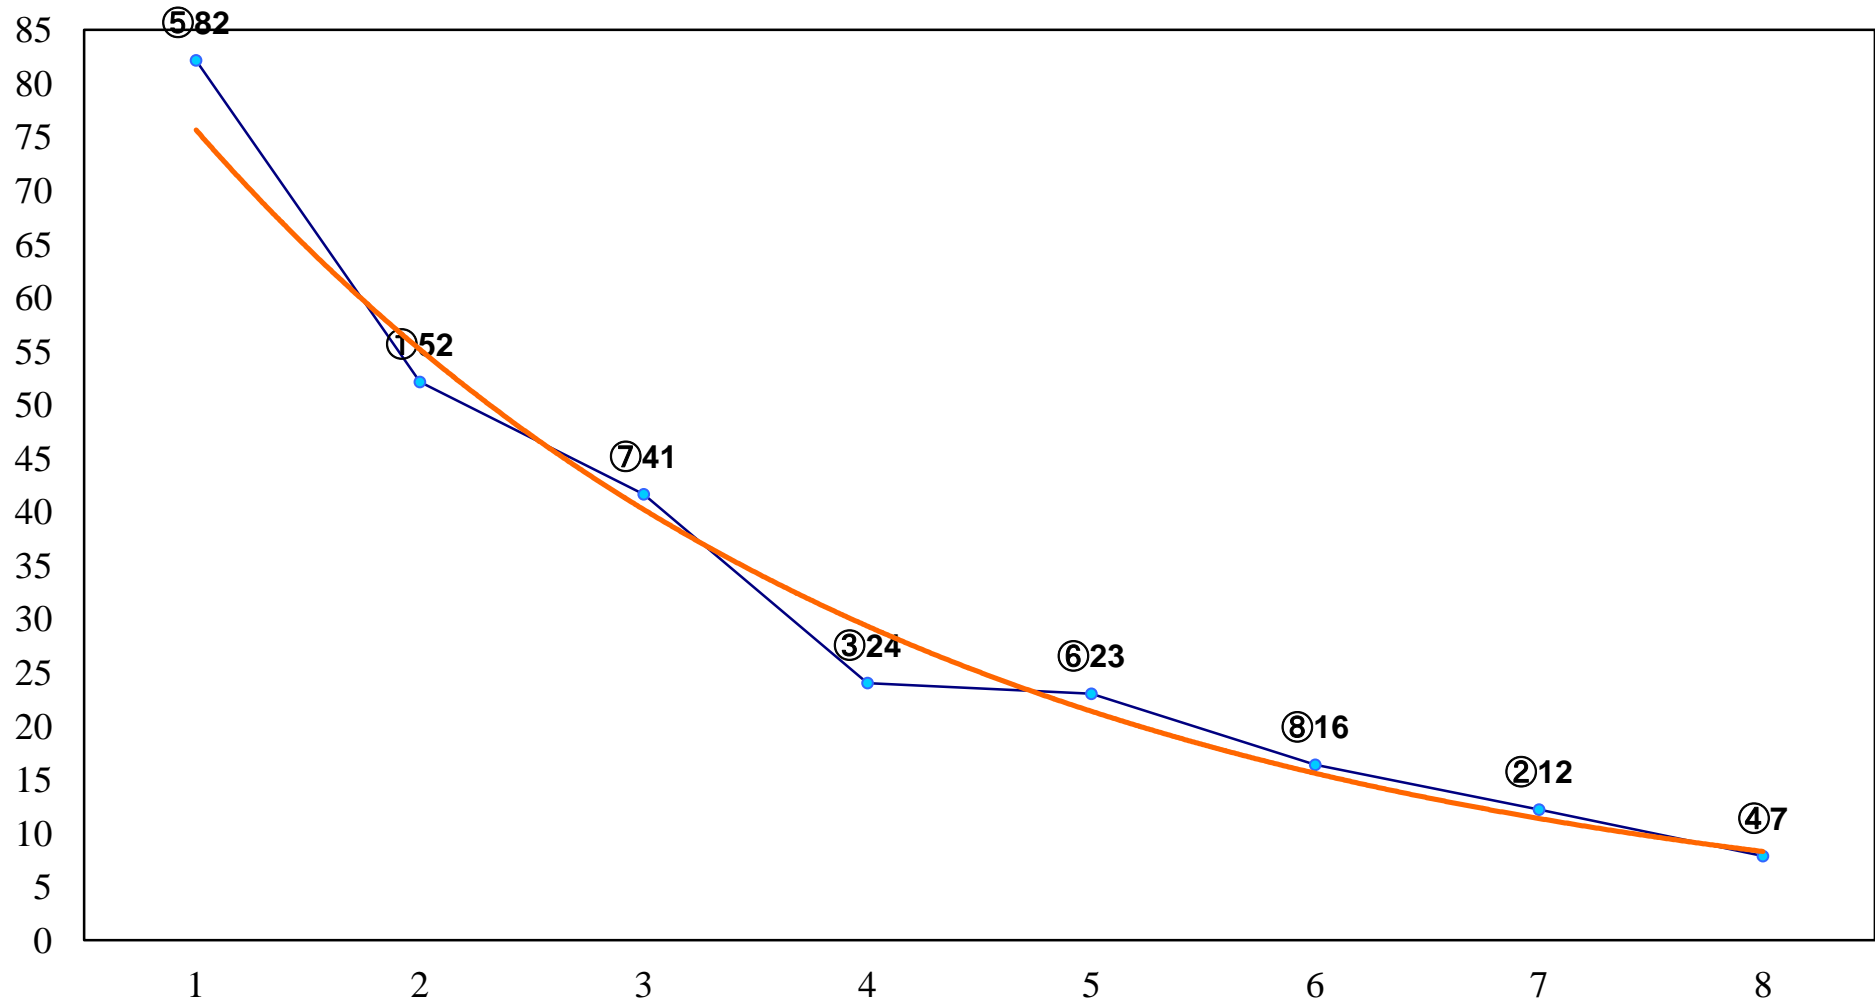

2016年05月03日(火) 船橋競馬 1R 10:30  
C3十二 左1200m

2016年05月03日(火) 船橋競馬 2R 11:00  
C3八九 左1500m

2016年05月03日(火) 船橋競馬 3R 11:30  
C3八九 左1200m

2016年05月03日(火) 船橋競馬 4R 12:00  
C2六七 左1200m

2016年05月03日(火) 船橋競馬 5R 12:35  
C2六七 左1500m