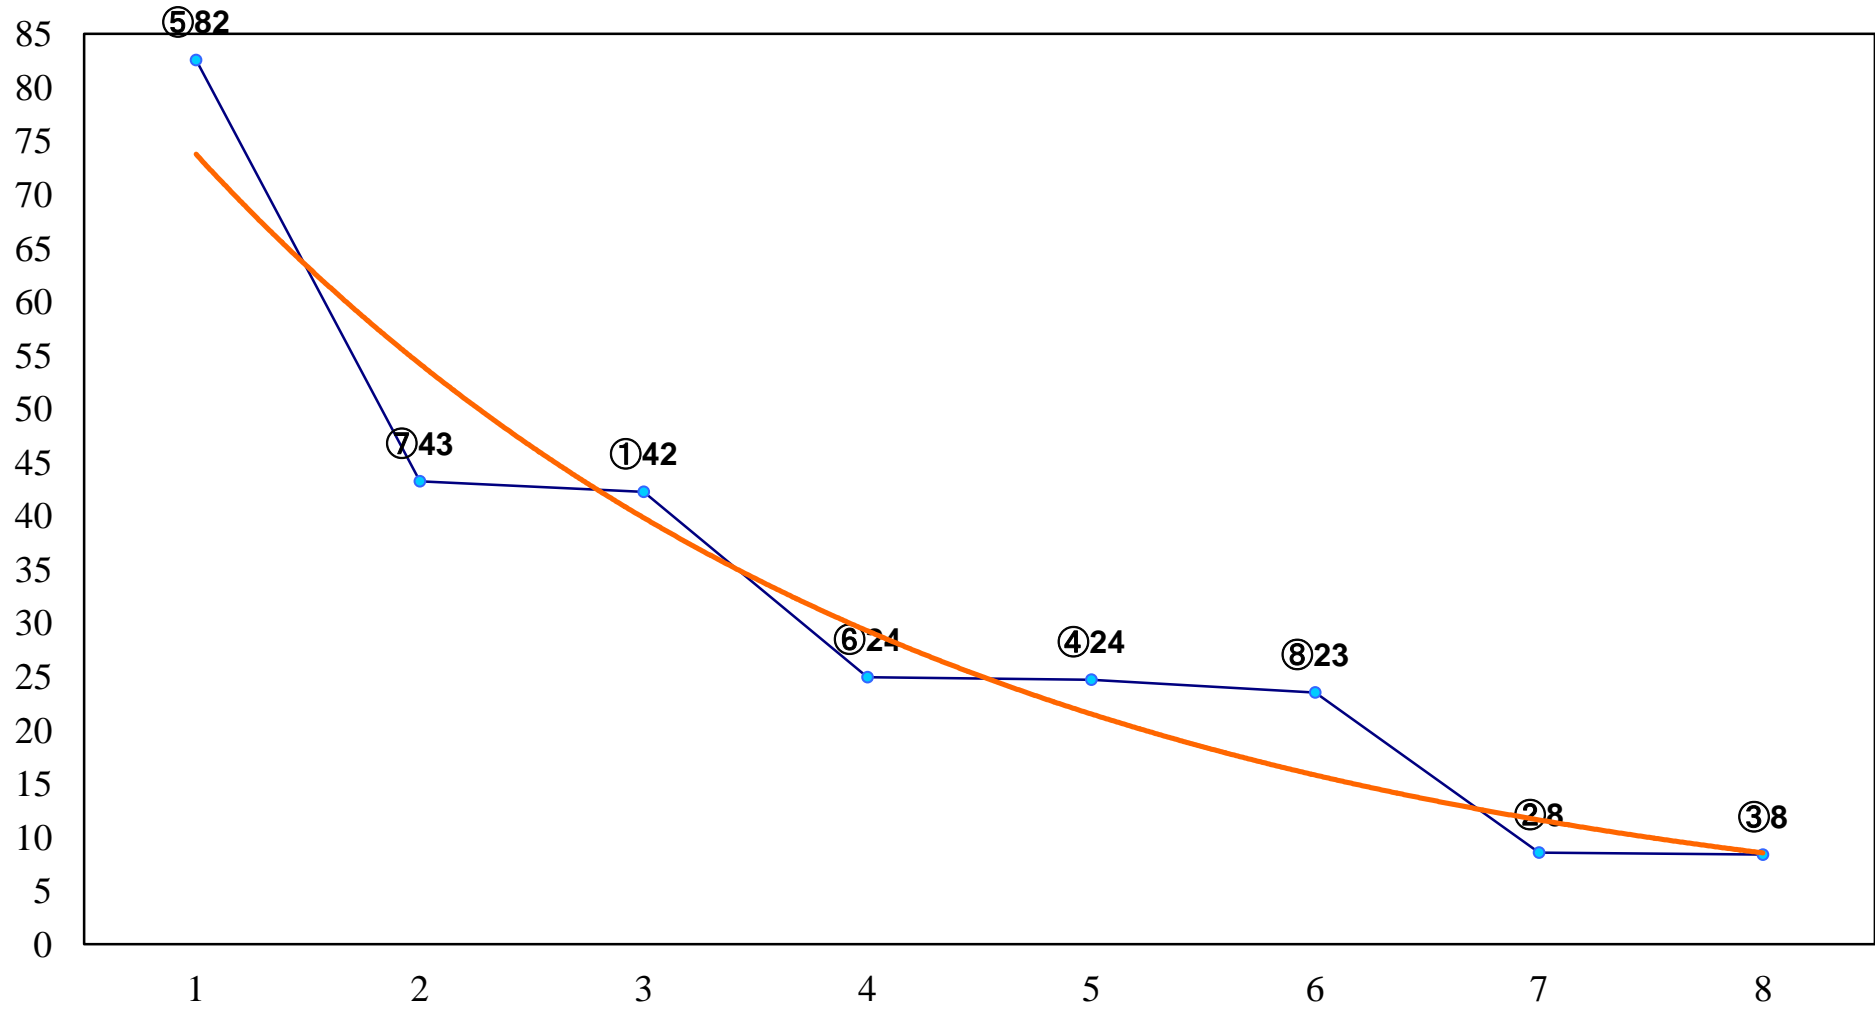

2016年05月03日(火) 船橋競馬 1R 10:30  
C3十二 左1200m

2016年05月03日(火) 船橋競馬 2R 11:00  
C3八九 左1500m

2016年05月03日(火) 船橋競馬 3R 11:30  
C3八九 左1200m

2016年05月03日(火) 船橋競馬 4R 12:00  
C2六七 左1200m

2016年05月03日(火) 船橋競馬 5R 12:35  
C2六七 左1500m