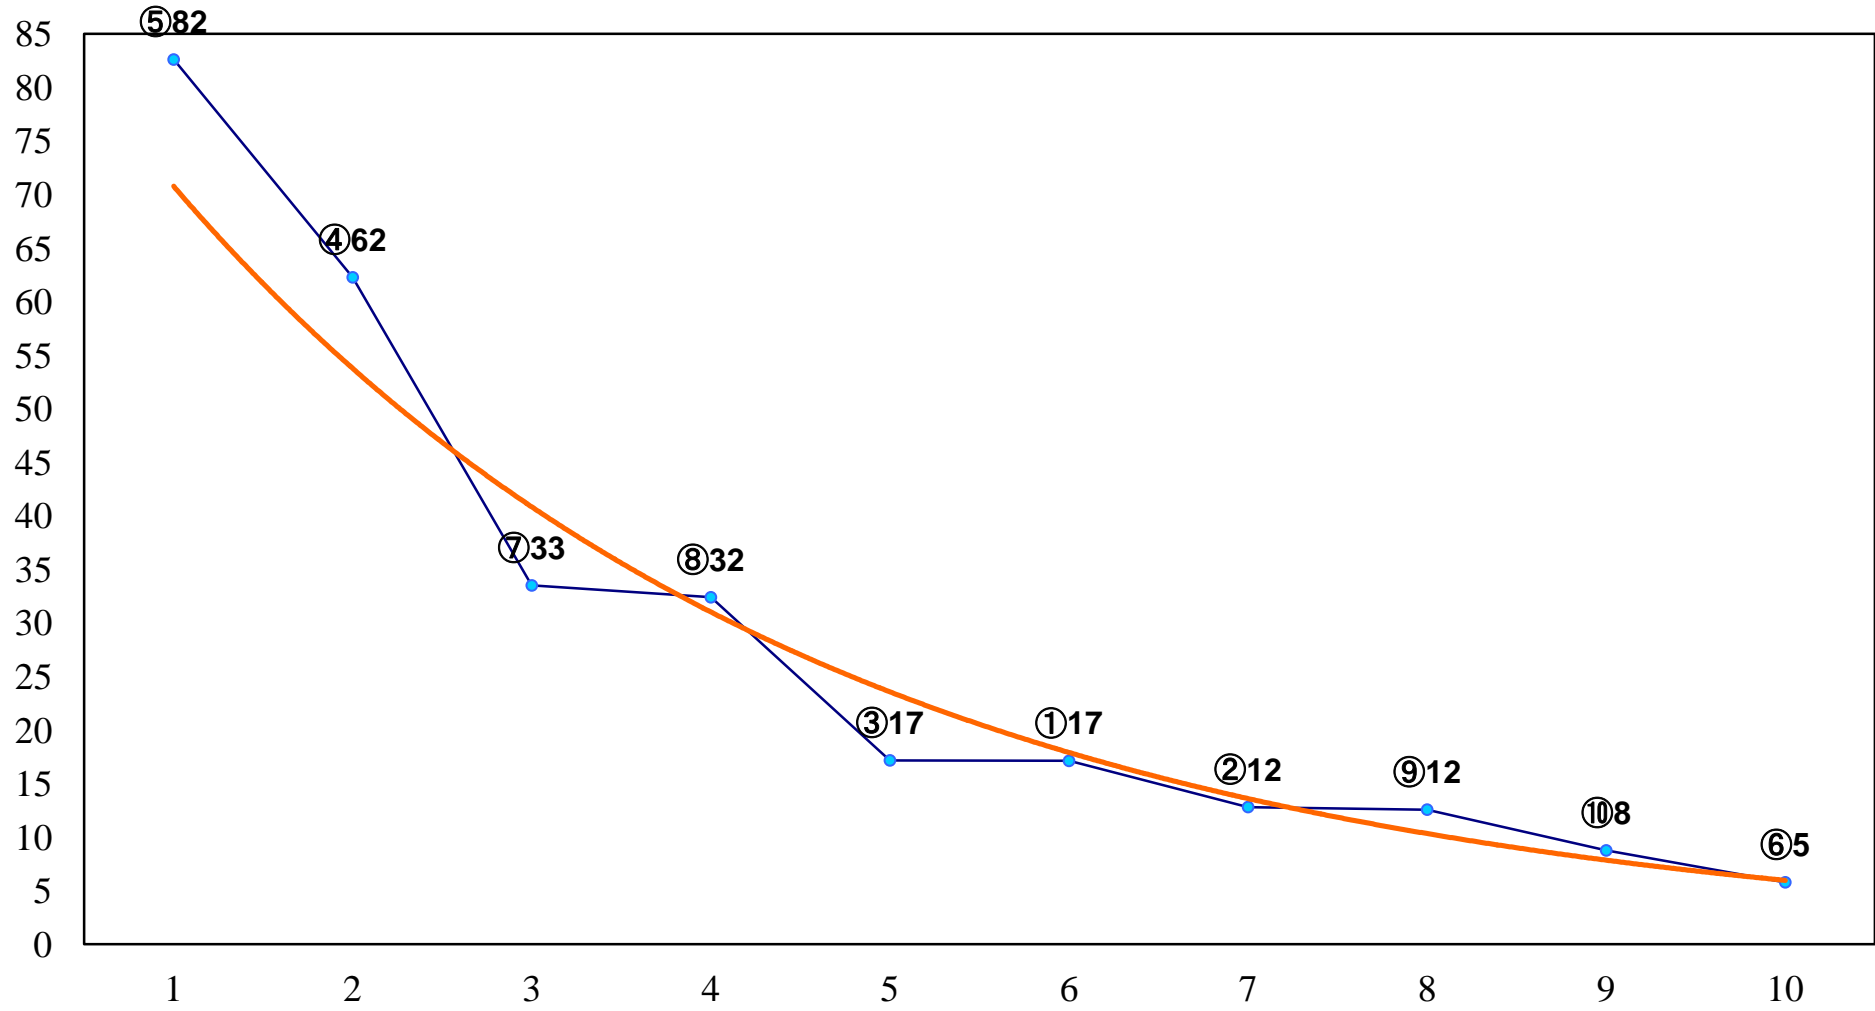

2016年05月03日(火) 船橋競馬 1R 10:30  
C3十二 左1200m

2016年05月03日(火) 船橋競馬 2R 11:00  
C3八九 左1500m

2016年05月03日(火) 船橋競馬 3R 11:30  
C3八九 左1200m

2016年05月03日(火) 船橋競馬 4R 12:00  
C2六七 左1200m

2016年05月03日(火) 船橋競馬 5R 12:35  
C2六七 左1500m