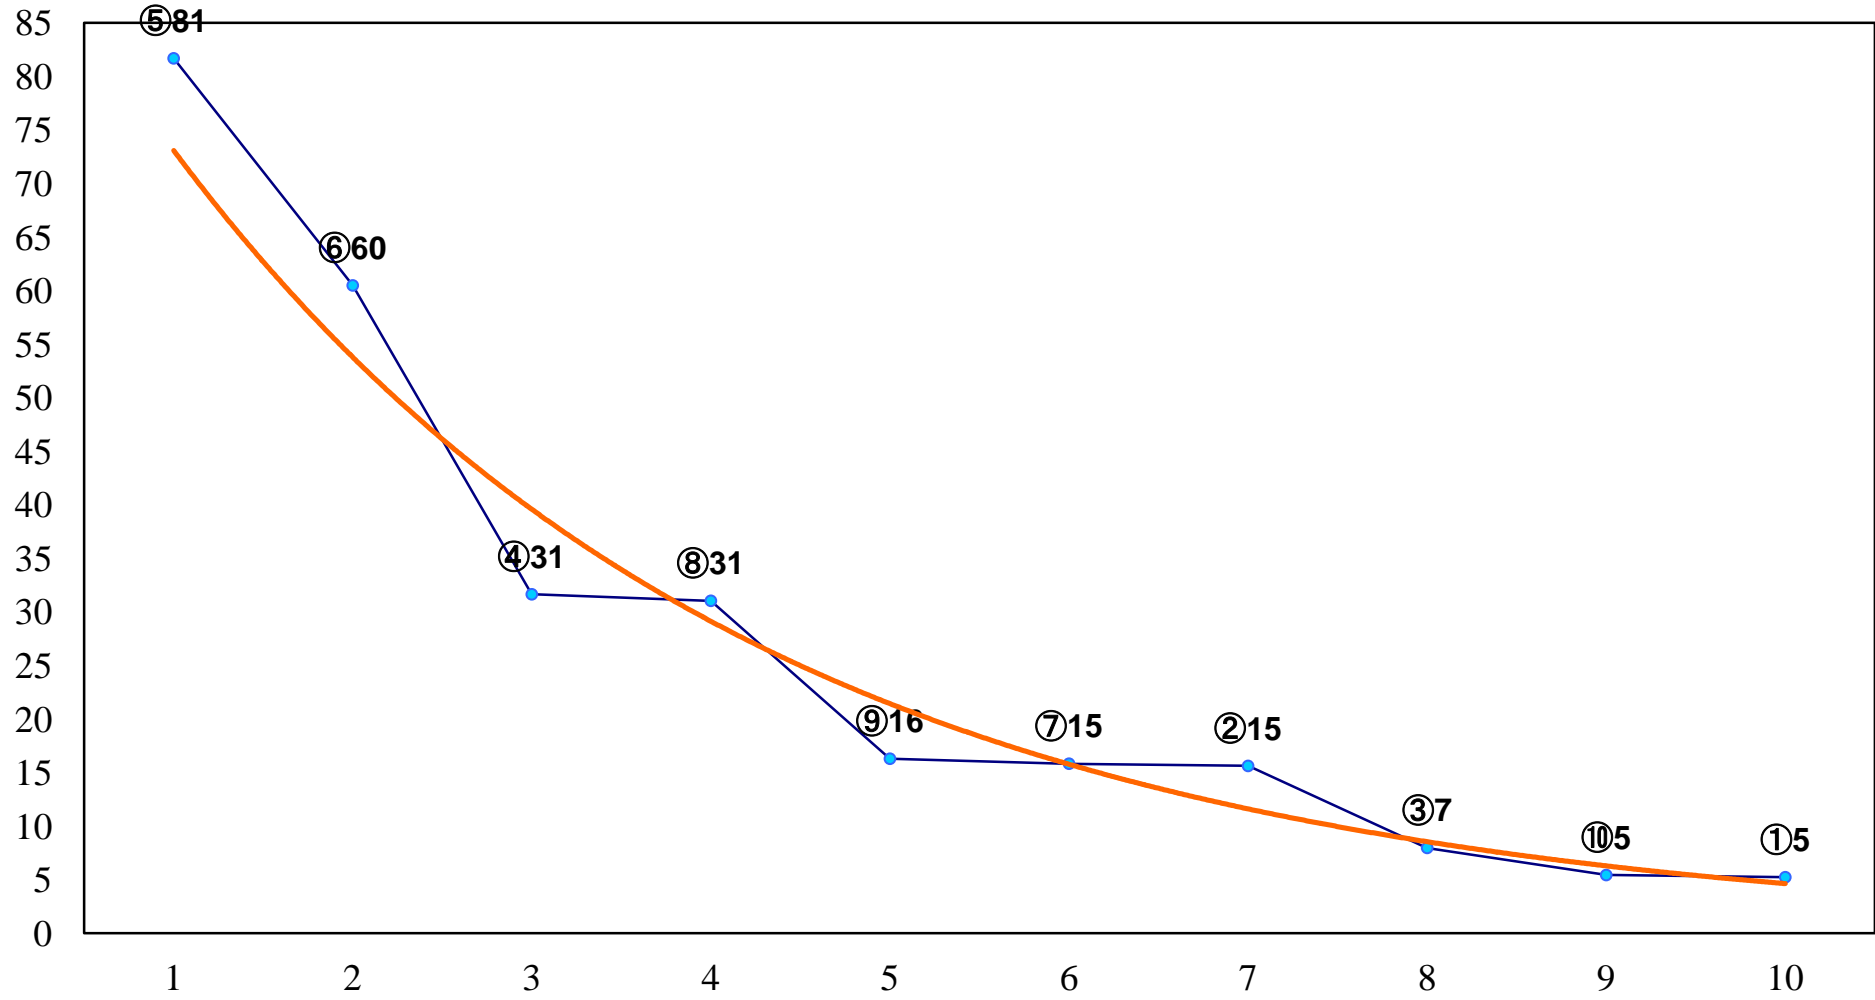

2016年05月03日(火) 船橋競馬 1R 10:30  
C3十二 左1200m

2016年05月03日(火) 船橋競馬 2R 11:00  
C3八九 左1500m

2016年05月03日(火) 船橋競馬 3R 11:30  
C3八九 左1200m

2016年05月03日(火) 船橋競馬 4R 12:00  
C2六七 左1200m

2016年05月03日(火) 船橋競馬 5R 12:35  
C2六七 左1500m