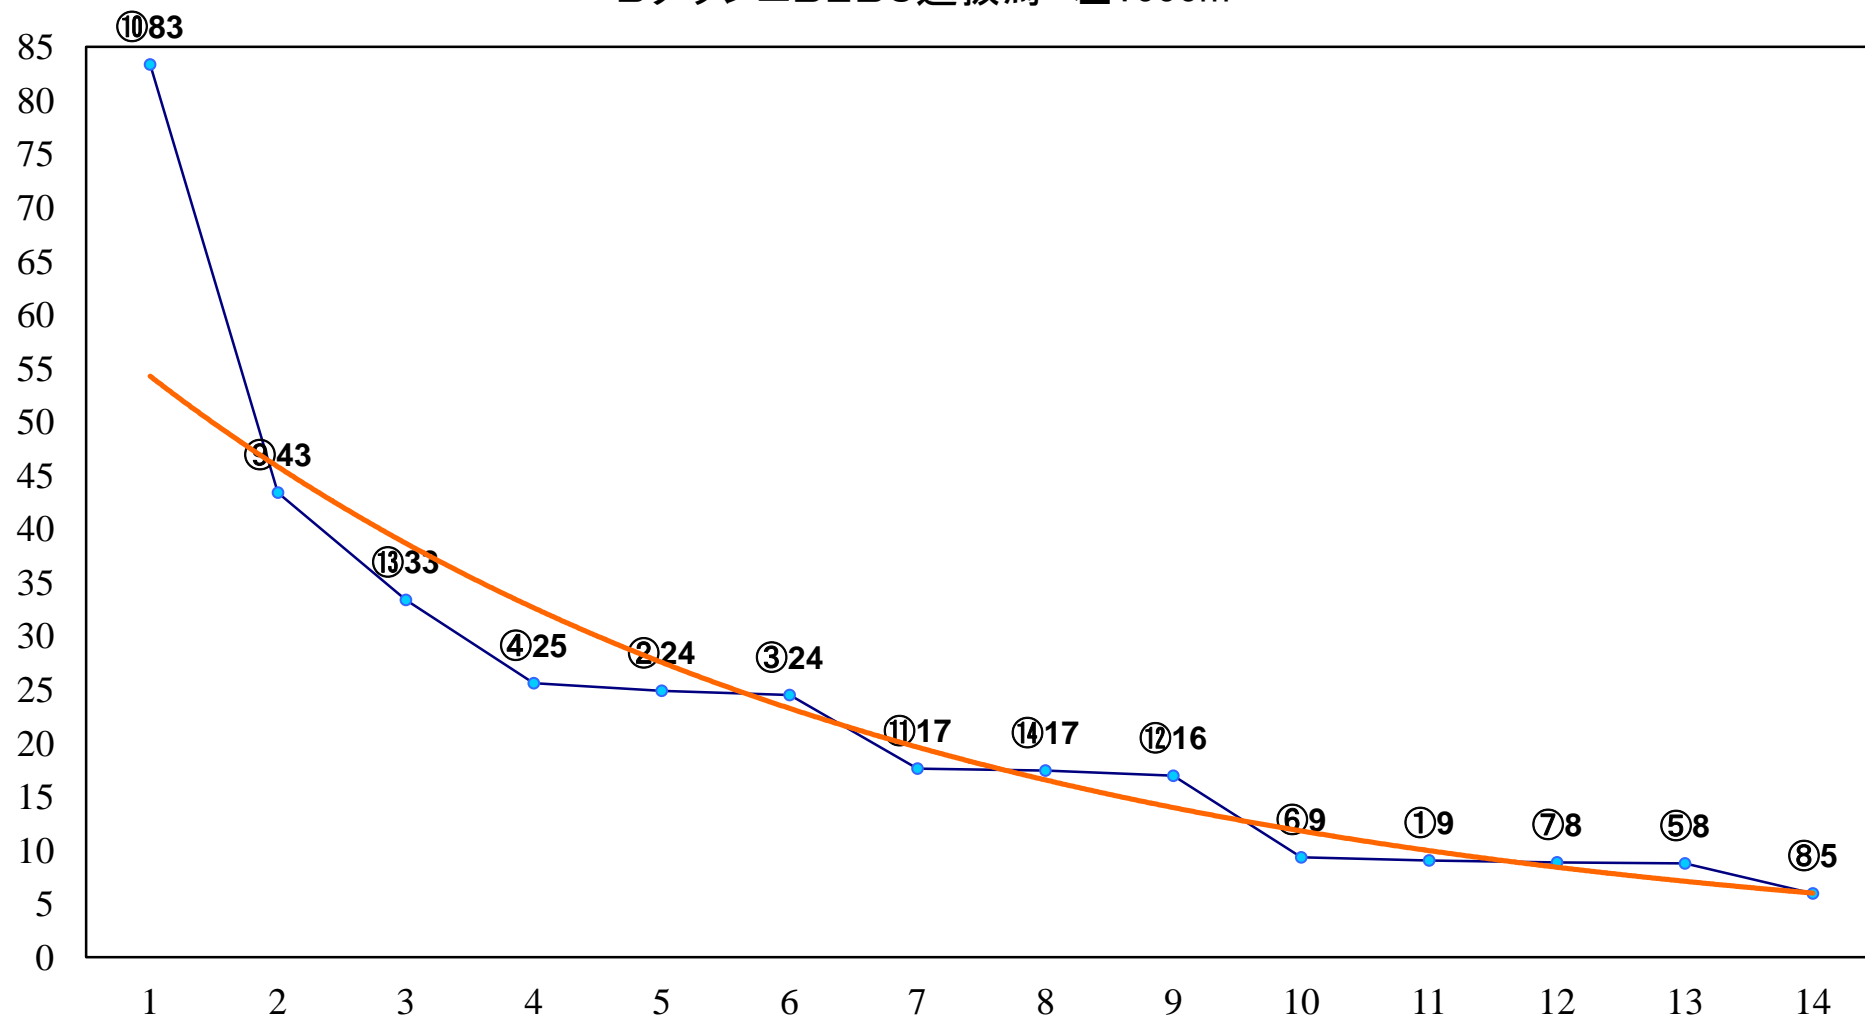

BダッシュB2B3選抜馬 左1000m

2016年05月03日(火) 船橋競馬 11R 16:10  
皐月盃A2以下 左1700m

2016年05月03日(火) 船橋競馬 12R 16:50  
中の島賞C1三 左1600m