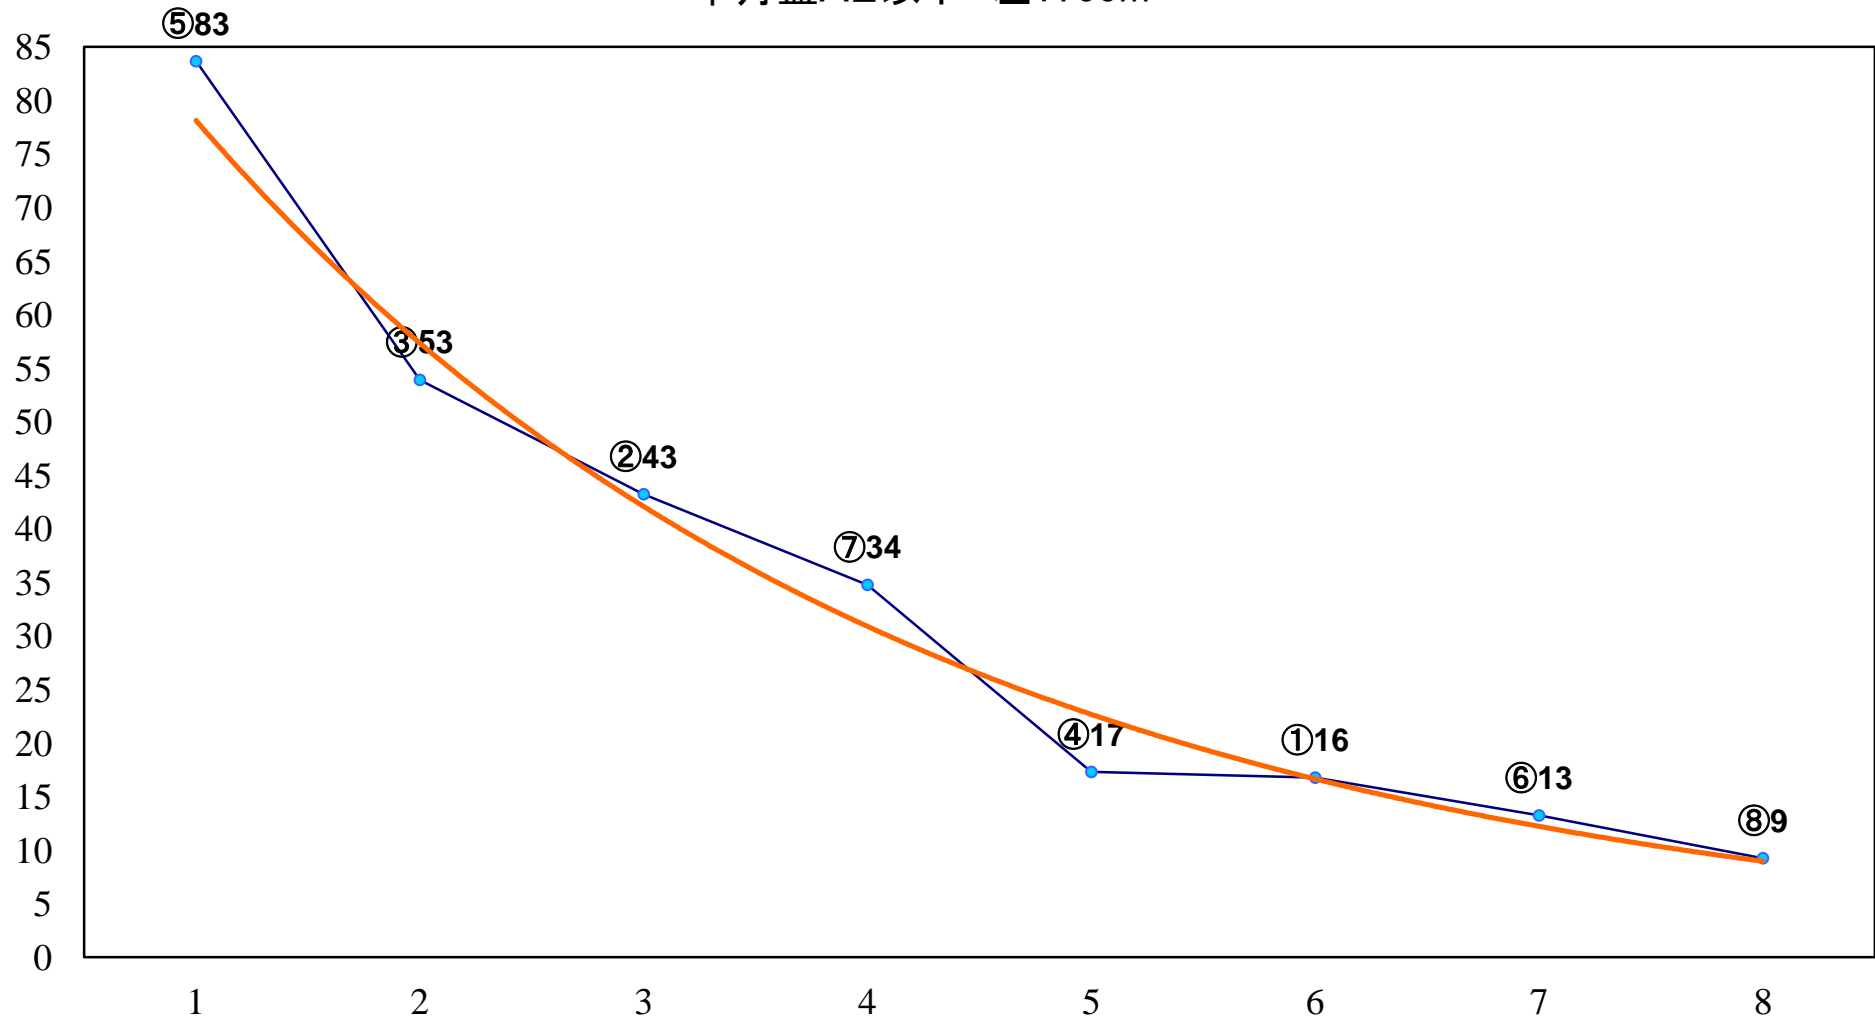

BダッシュB2B3選抜馬 左1000m

2016年05月03日(火) 船橋競馬 11R 16:10  
皐月盃A2以下 左1700m

2016年05月03日(火) 船橋競馬 12R 16:50  
中の島賞C1三 左1600m