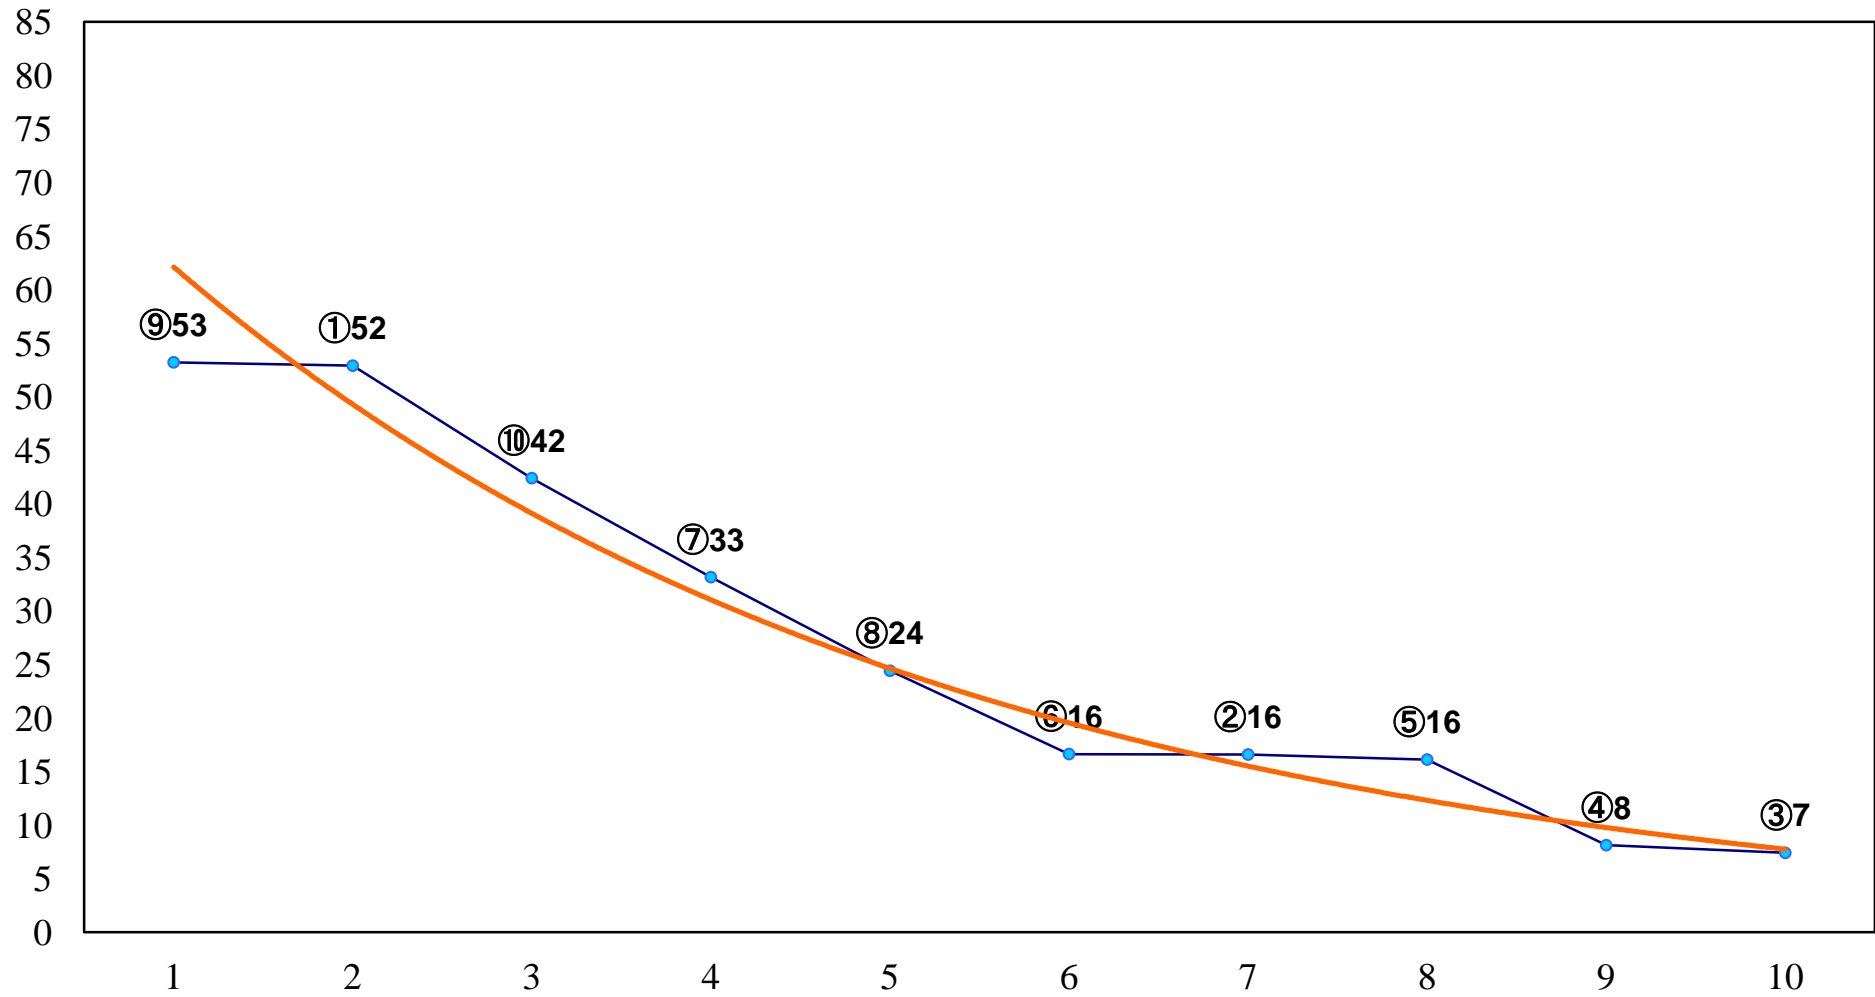

2016年05月03日(火) 船橋競馬 7R 13:35
あやめ賞3歳選抜馬 左1200m