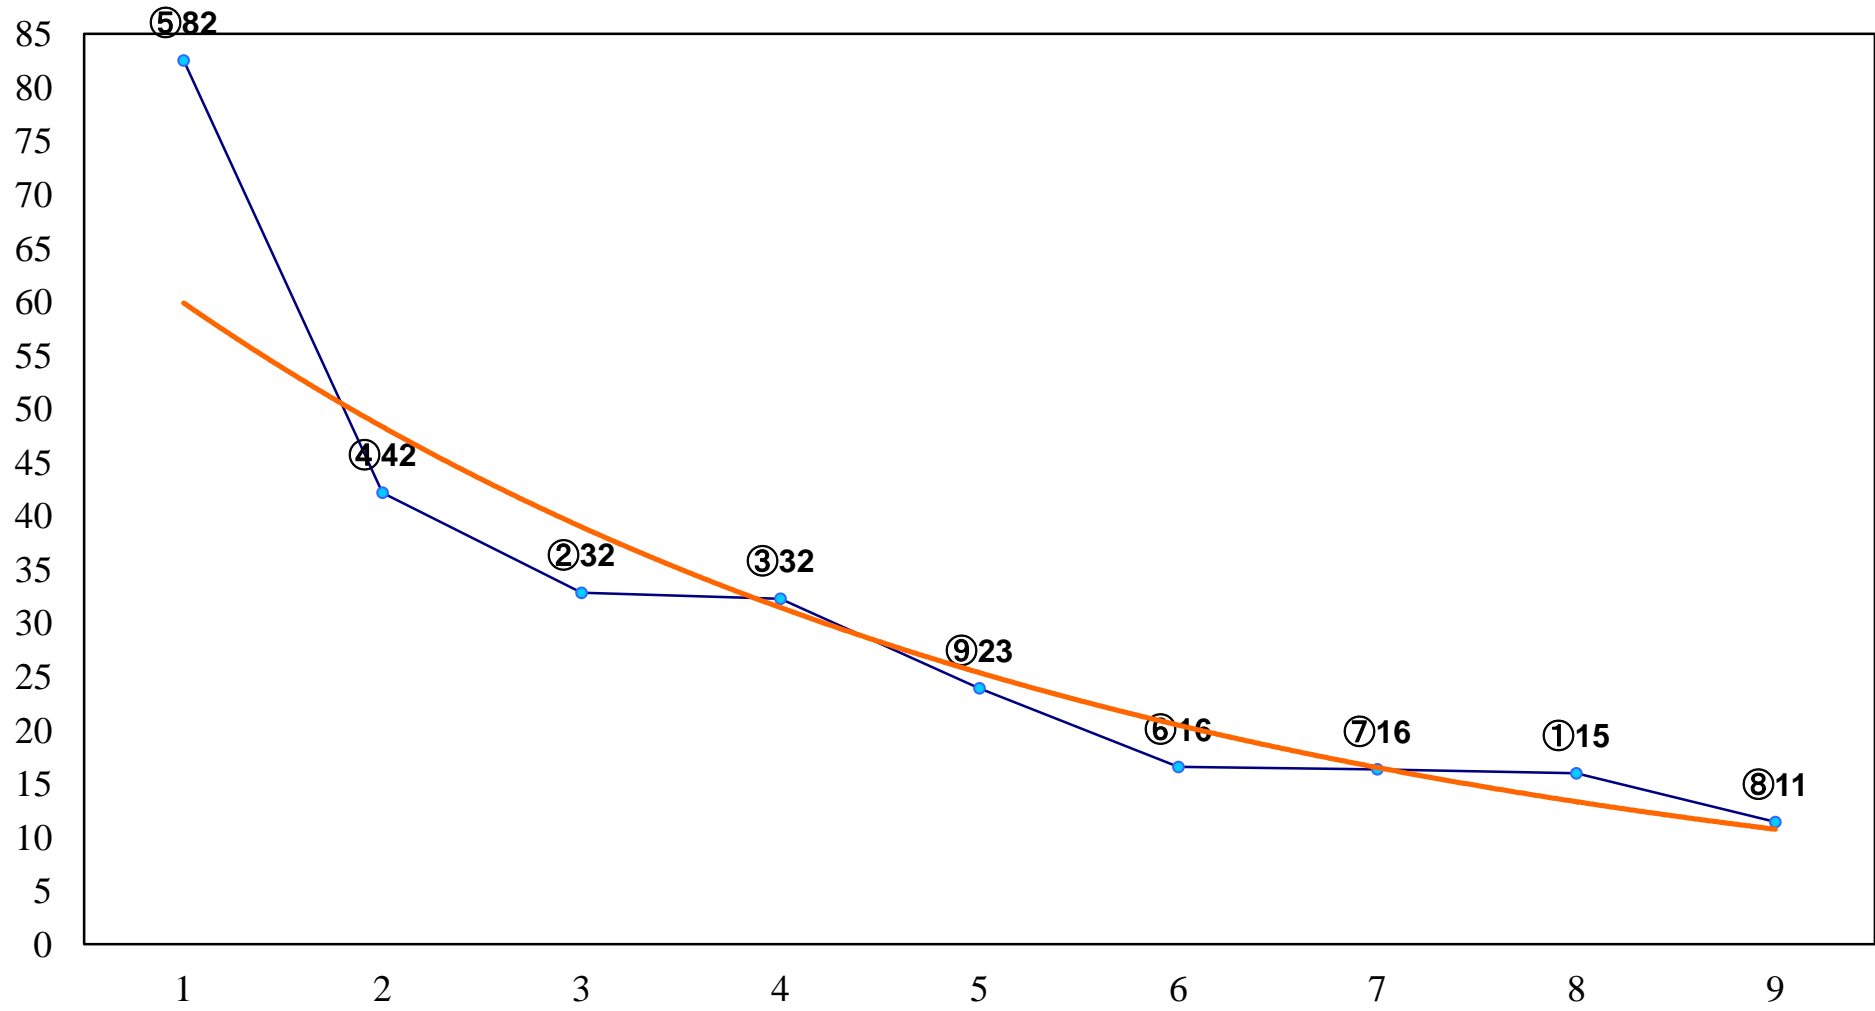

2016年05月03日(火) 船橋競馬 1R 10:30  
C3十二 左1200m

2016年05月03日(火) 船橋競馬 2R 11:00  
C3八九 左1500m

2016年05月03日(火) 船橋競馬 3R 11:30  
C3八九 左1200m

2016年05月03日(火) 船橋競馬 4R 12:00  
C2六七 左1200m

2016年05月03日(火) 船橋競馬 5R 12:35  
C2六七 左1500m