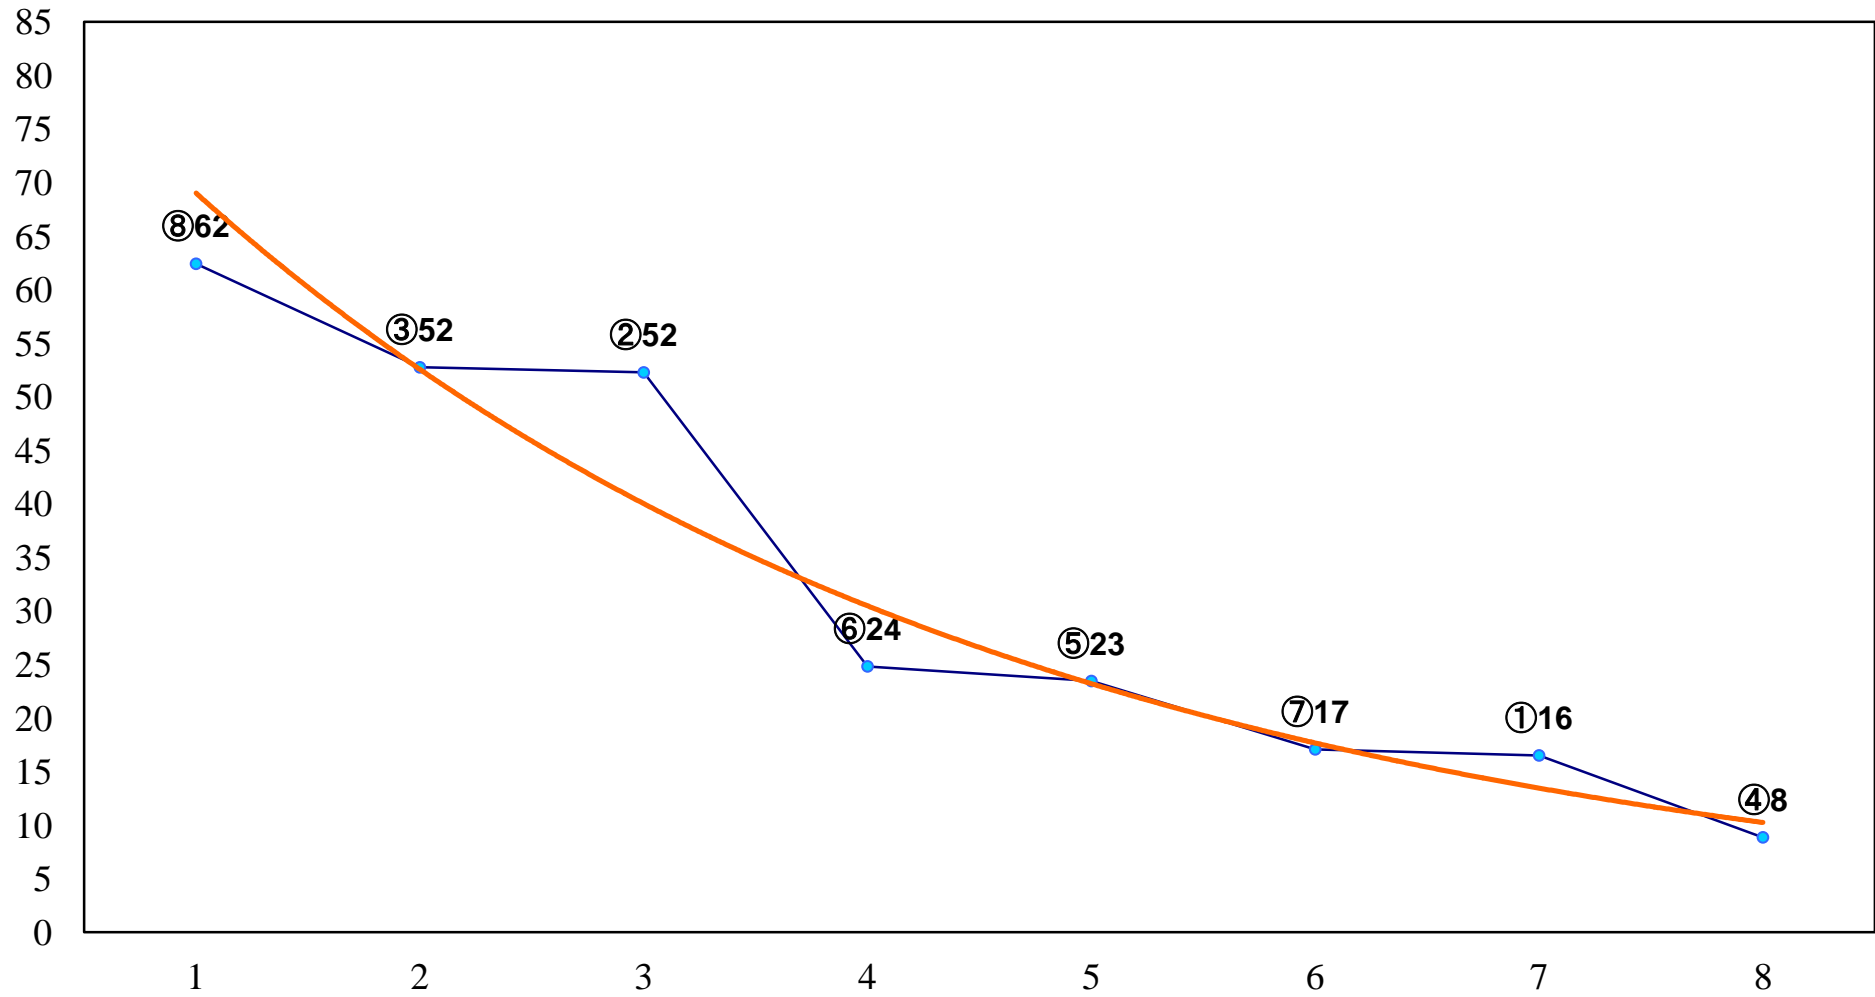

2016年05月03日(火) 船橋競馬 6R 13:05
C2五 左1500m