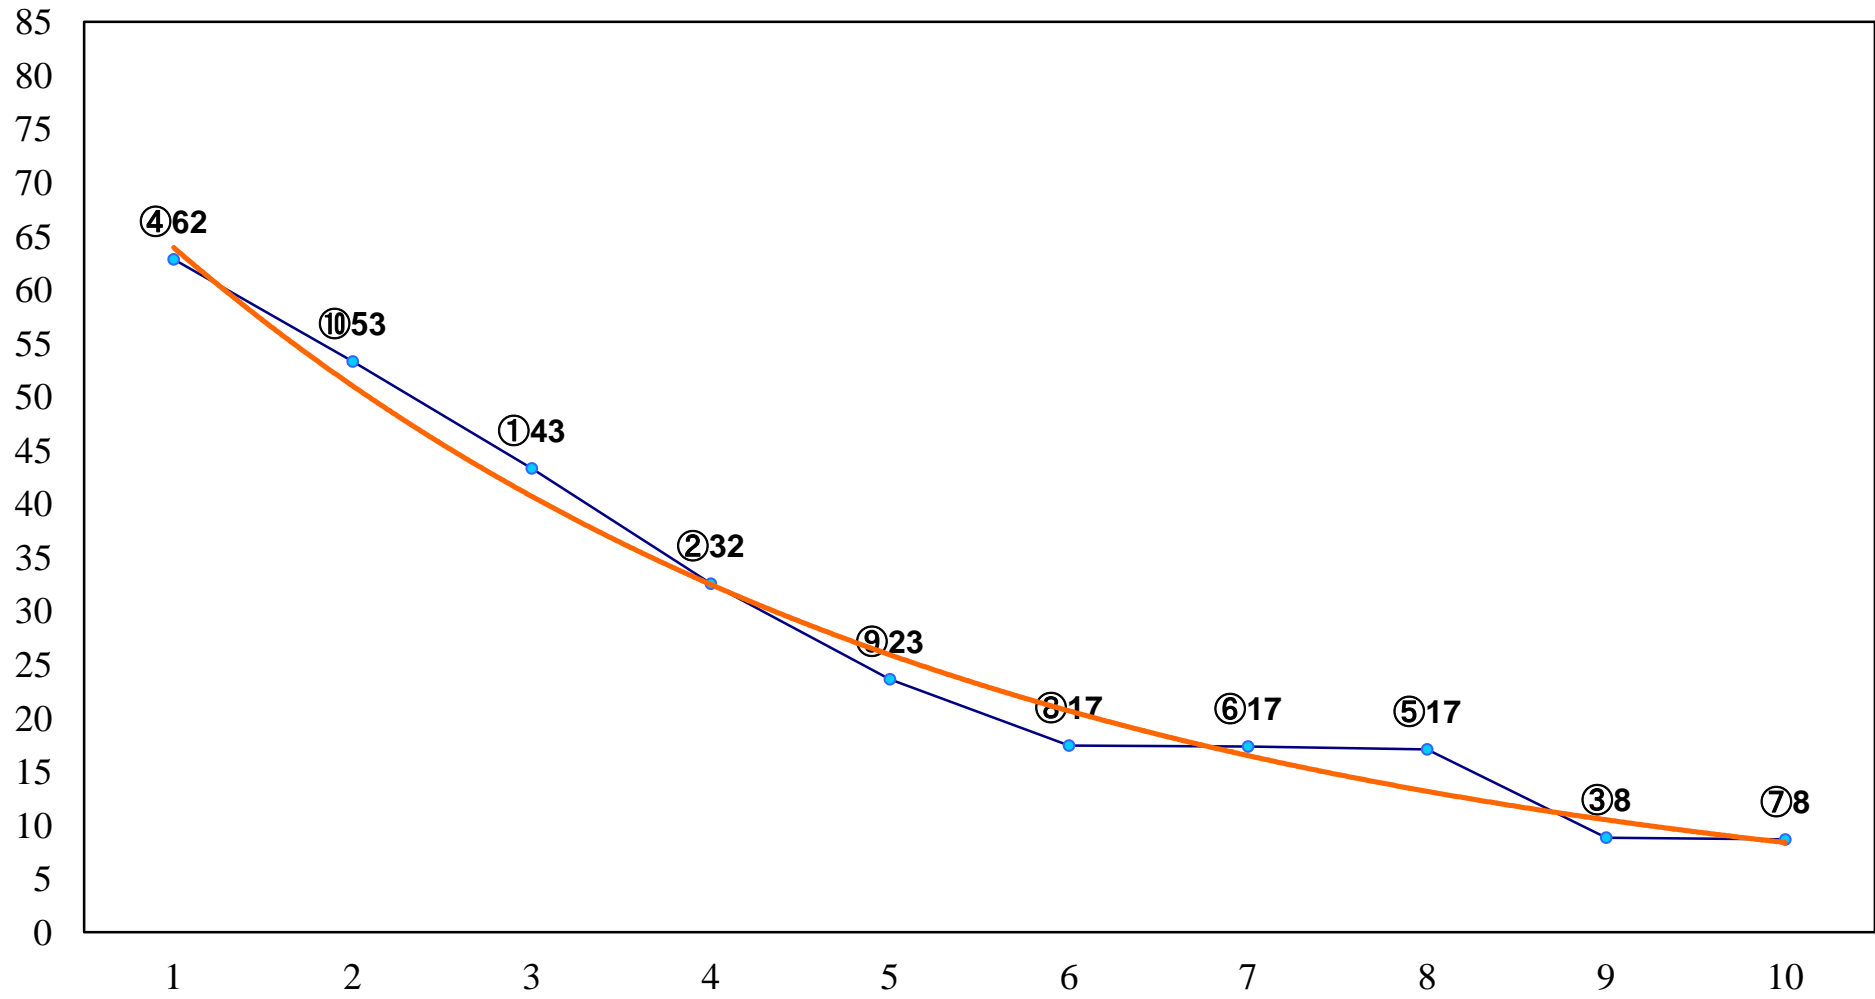

2016年05月03日(火) 船橋競馬 9R 14:45
カルガモ賞C1C2選抜牝馬 左1500m