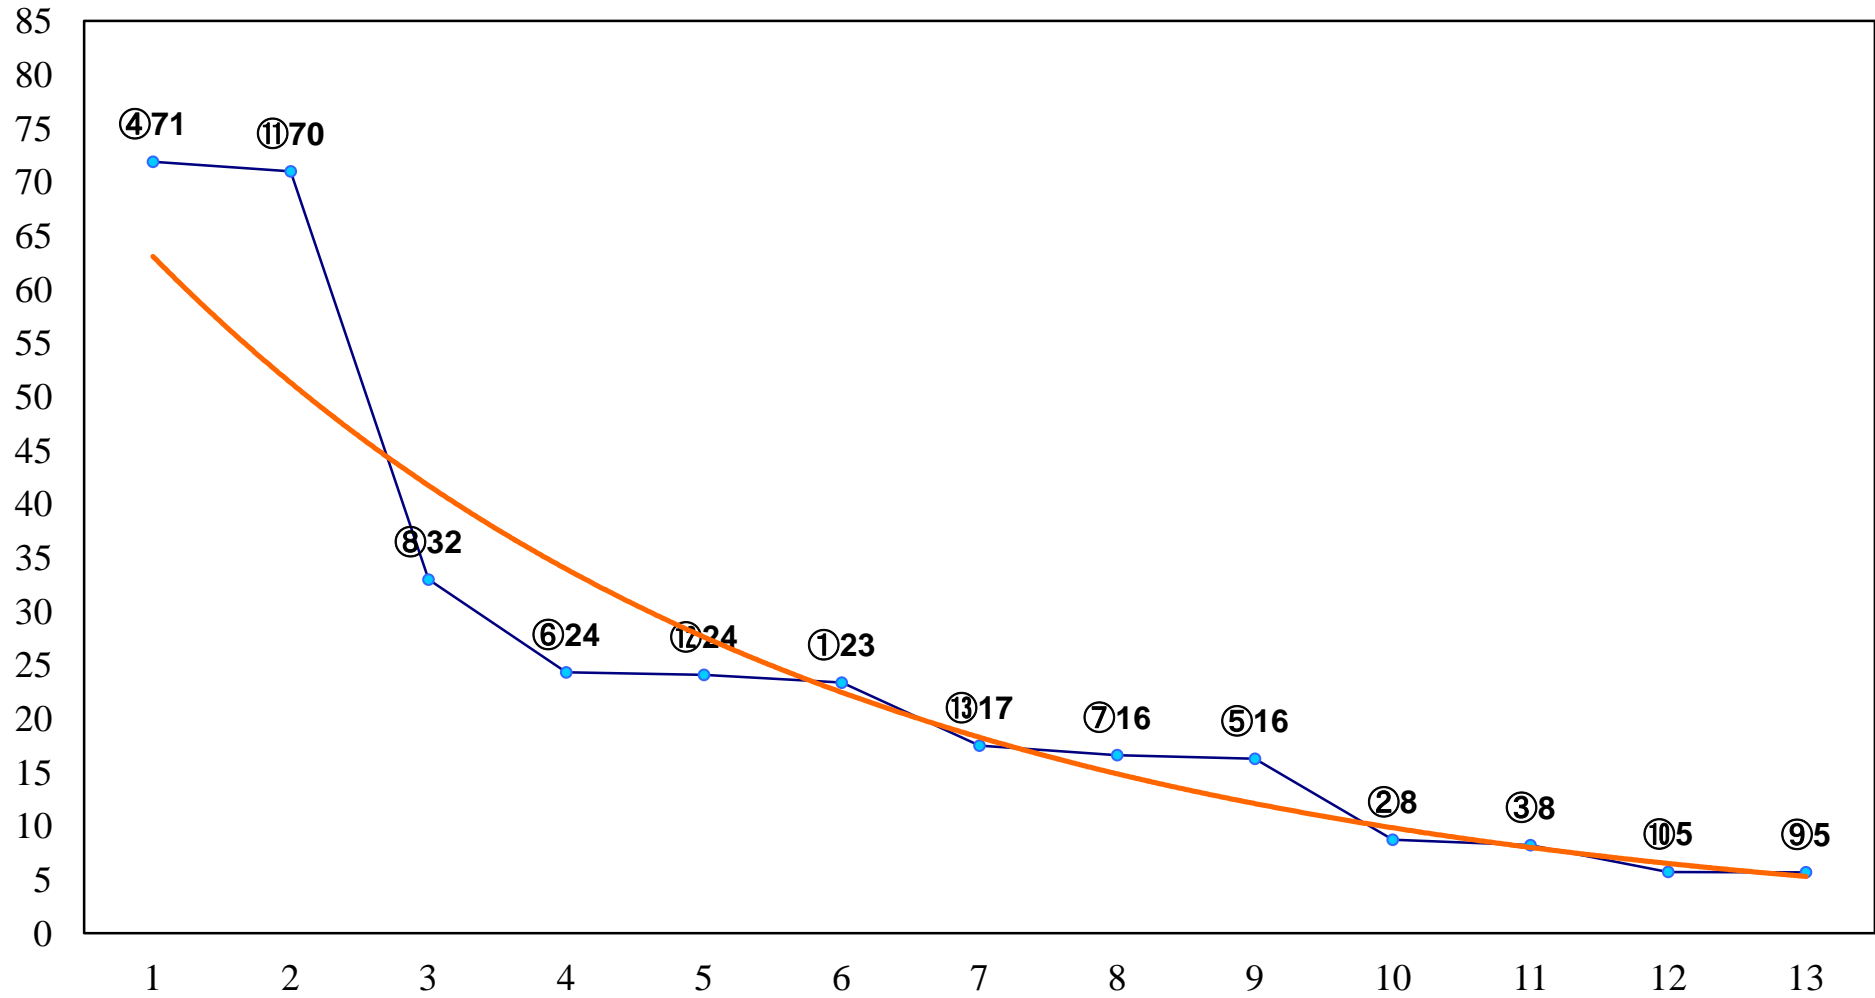

2016年05月10日(火) 川崎競馬 8R 19:40
J交 メイフラワー賞3歳未格付選定馬JR 左1500m