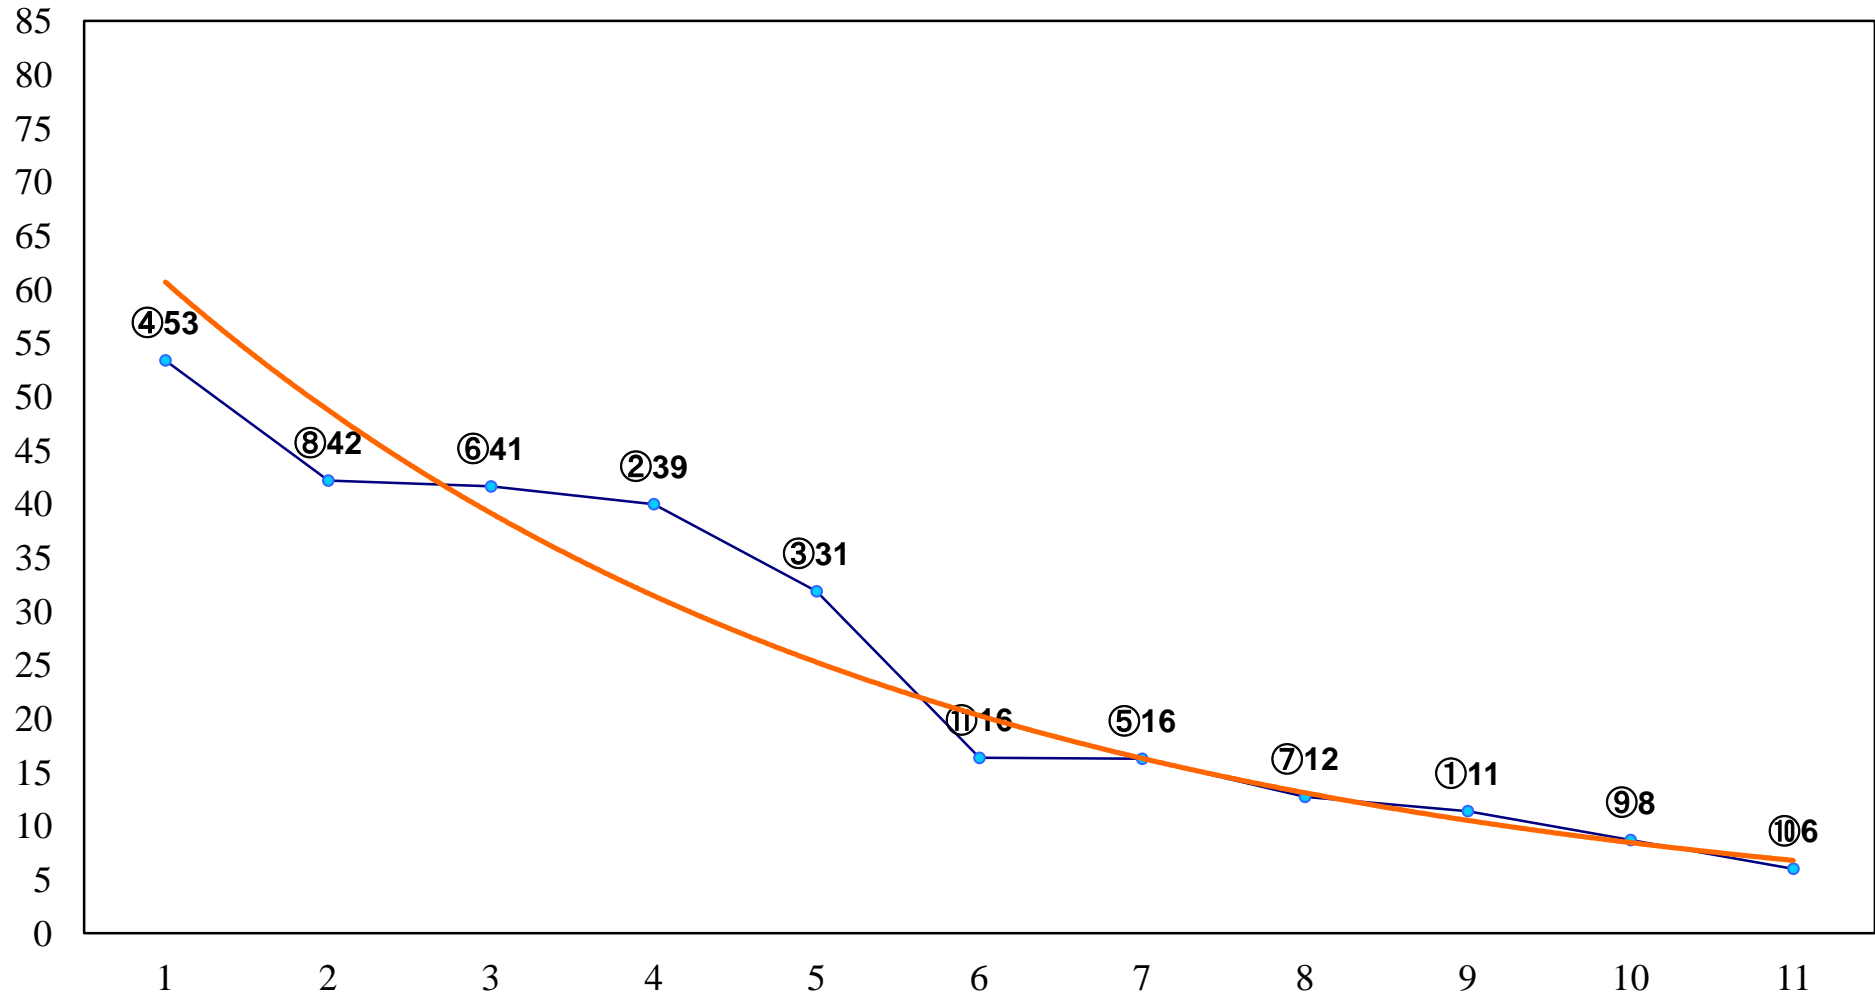

2016年05月10日(火) 川崎競馬 7R 19:05
神速賞C1選定馬 左900m