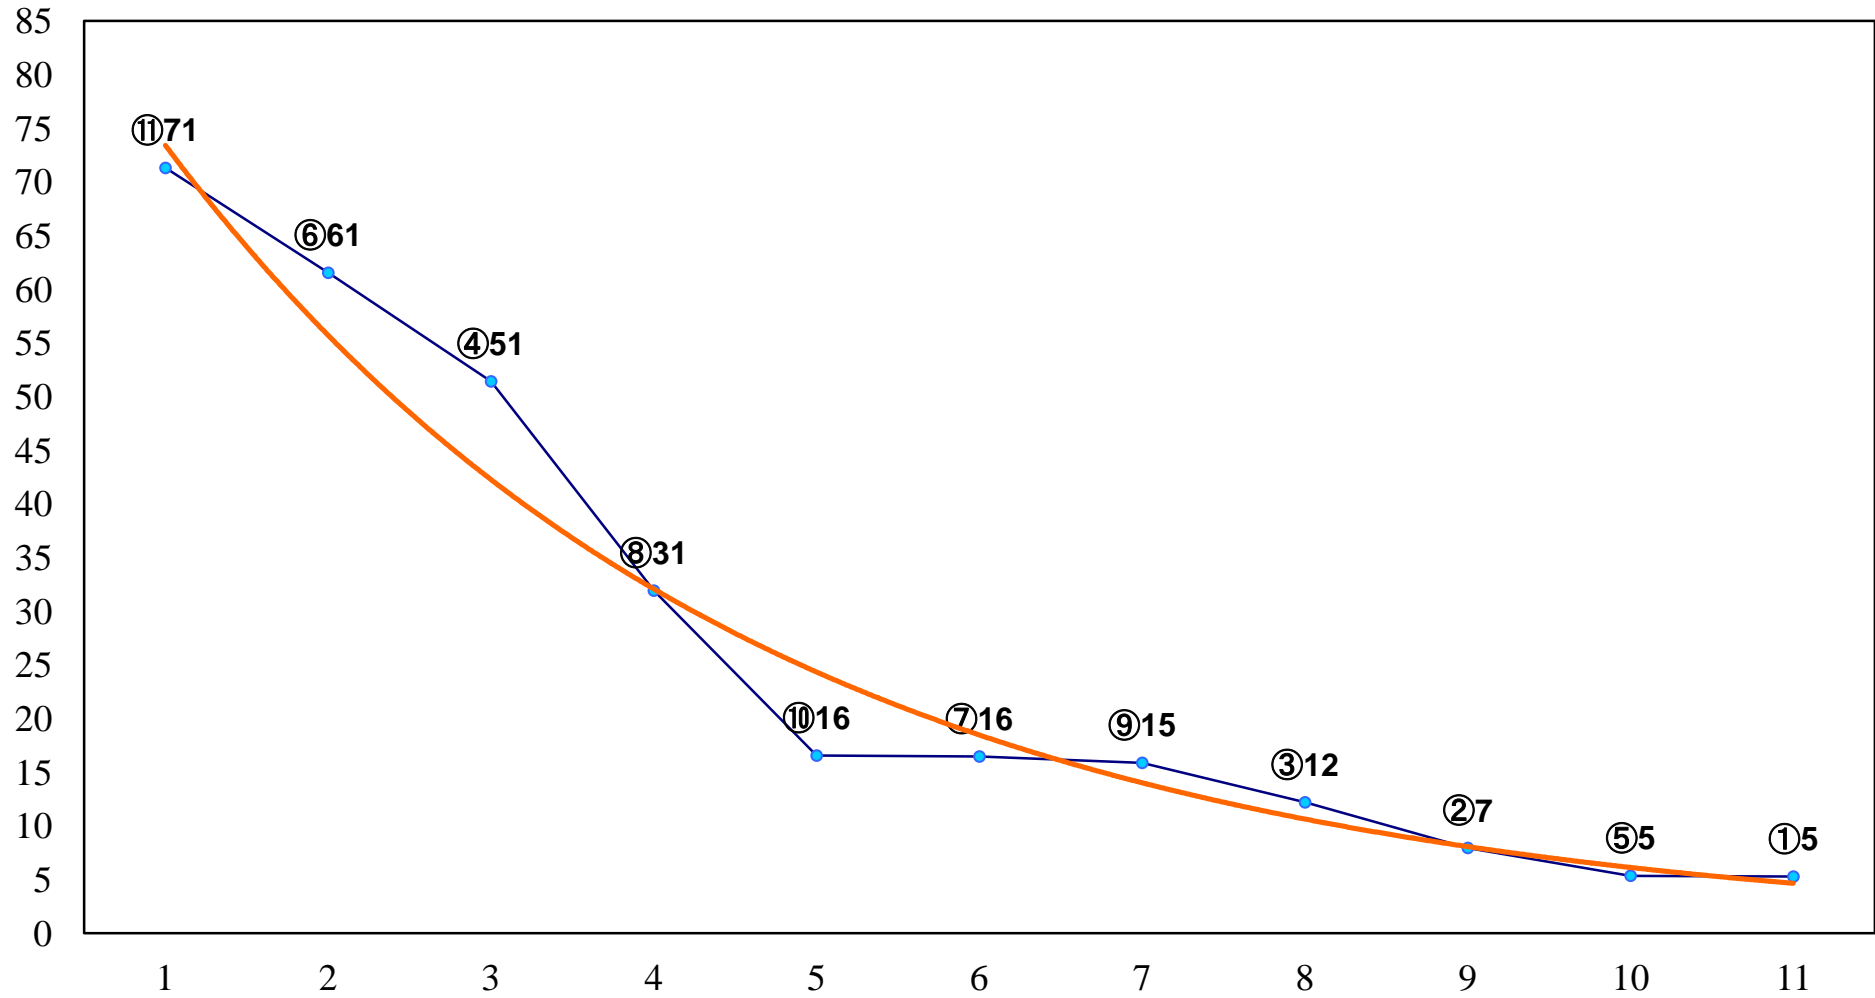

2016年05月10日(火) 川崎競馬 1R 16:00
C3九十 左1400m

2016年05月10日(火) 川崎競馬 2R 16:30
C3九十 左1400m

2016年05月10日(火) 川崎競馬 3R 17:00
3歳5口 左1500m

2016年05月10日(火) 川崎競馬 4R 17:30
3歳4イ 左1500m

2016年05月10日(火) 川崎競馬 5R 18:00
C2六七 左1400m