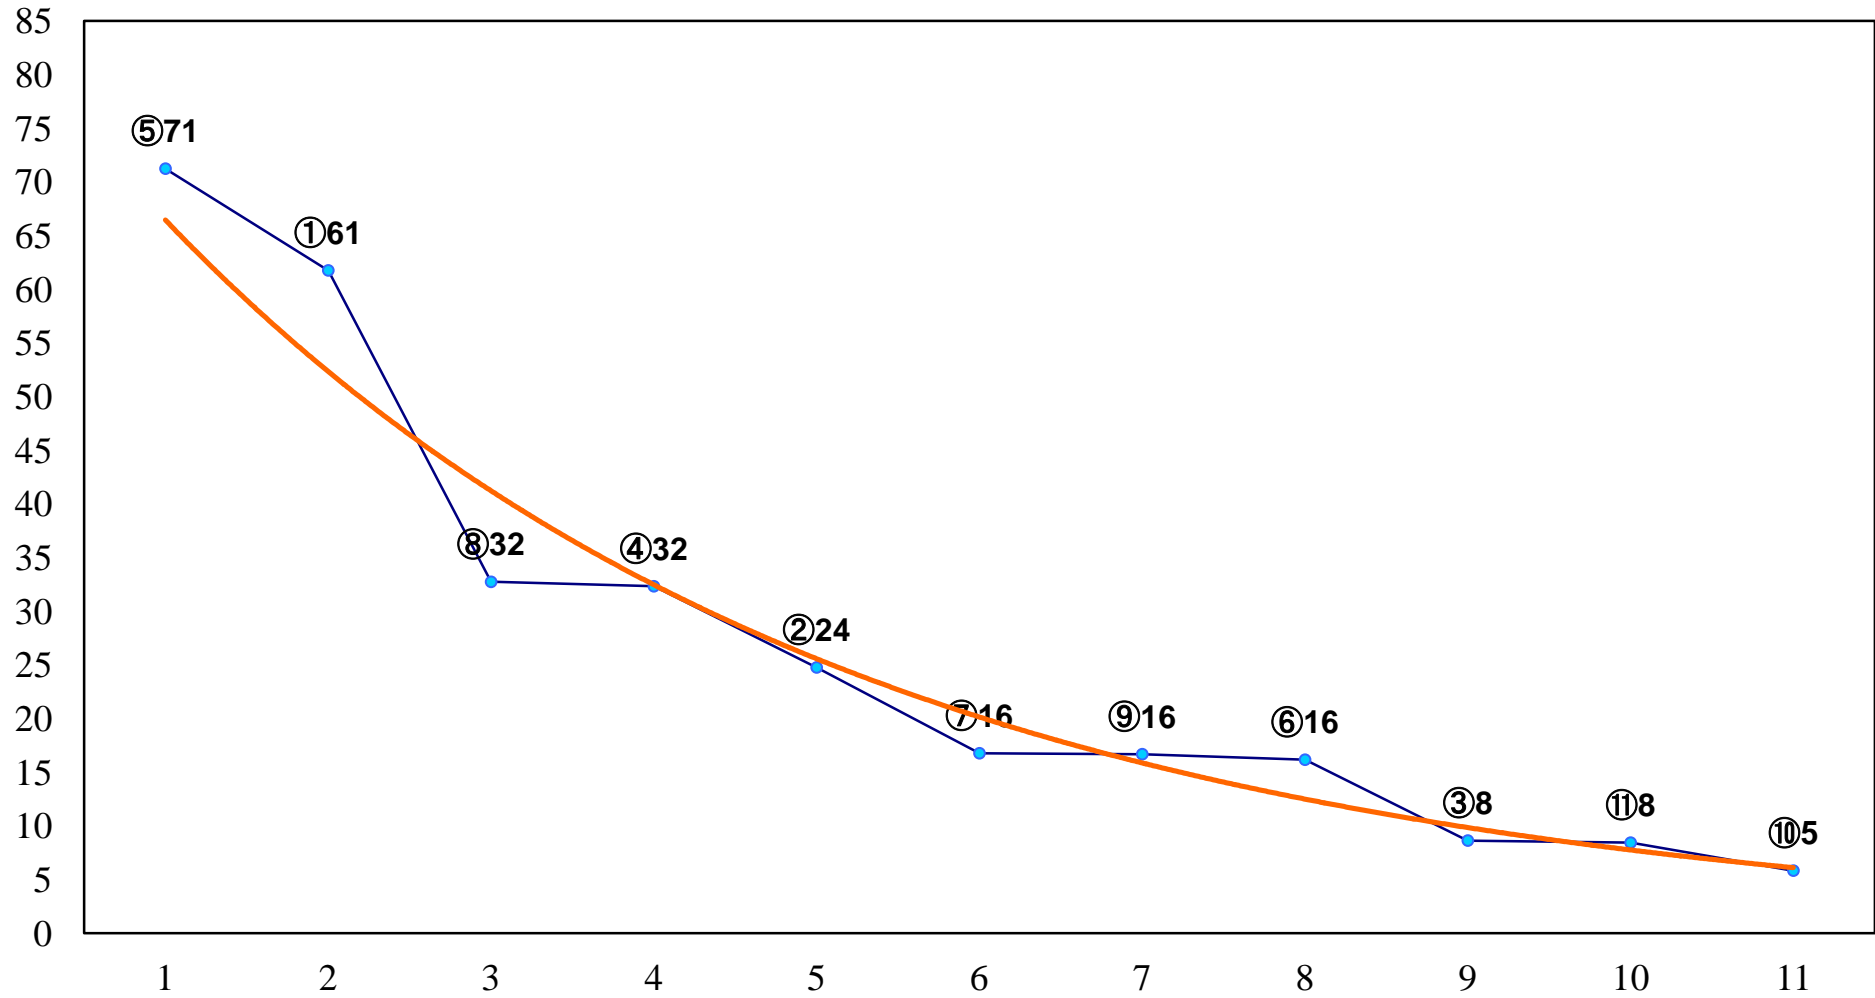

2016年05月10日(火) 川崎競馬 6R 18:30
C2六七 左1600m