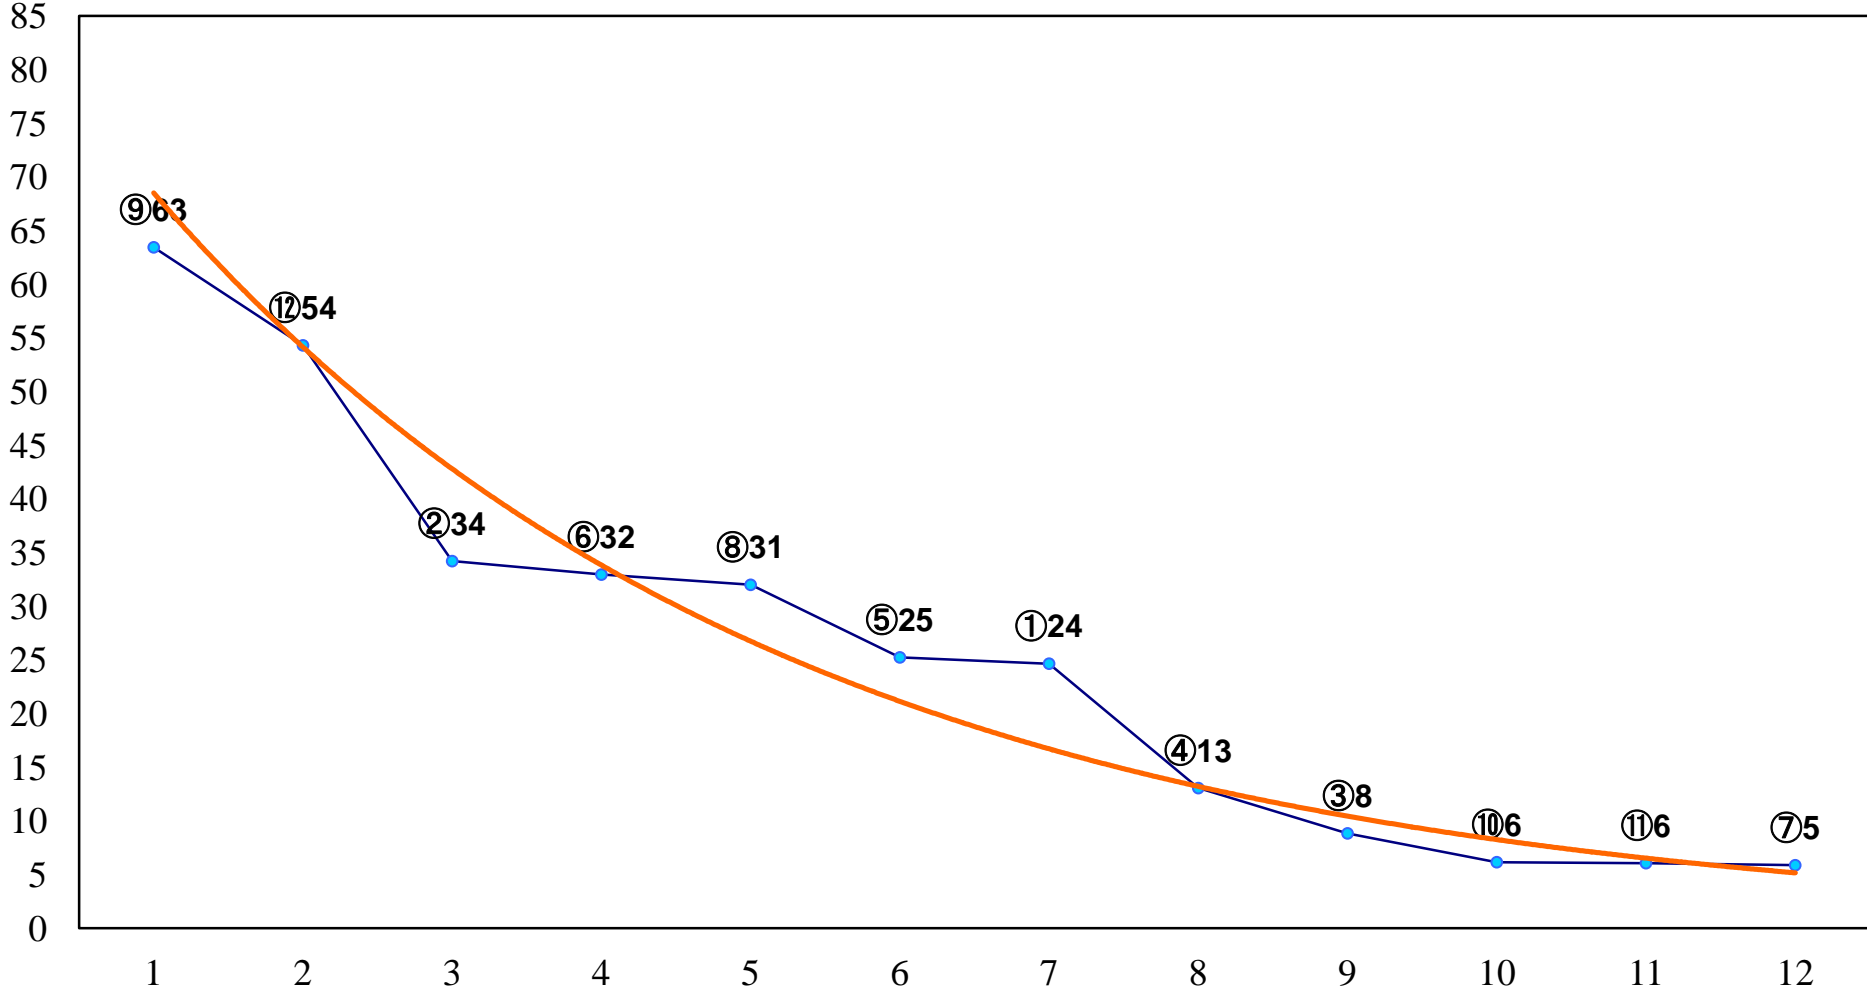

2016年05月10日(火) 川崎競馬 6R 18:30
C2六七 左1600m

2016年05月10日(火) 川崎競馬 7R 19:05
神速賞C1選定馬 左900m

2016年05月10日(火) 川崎競馬 8R 19:40
J交 メイフラワー賞3歳未格付選定馬JR 左1500m

2016年05月10日(火) 川崎競馬 9R 20:15
J交 メイスター賞B2B3選定馬JRA選 左1600m

2016年05月10日(火) 川崎競馬 10R 20:50
立夏特別C2一 左1500m