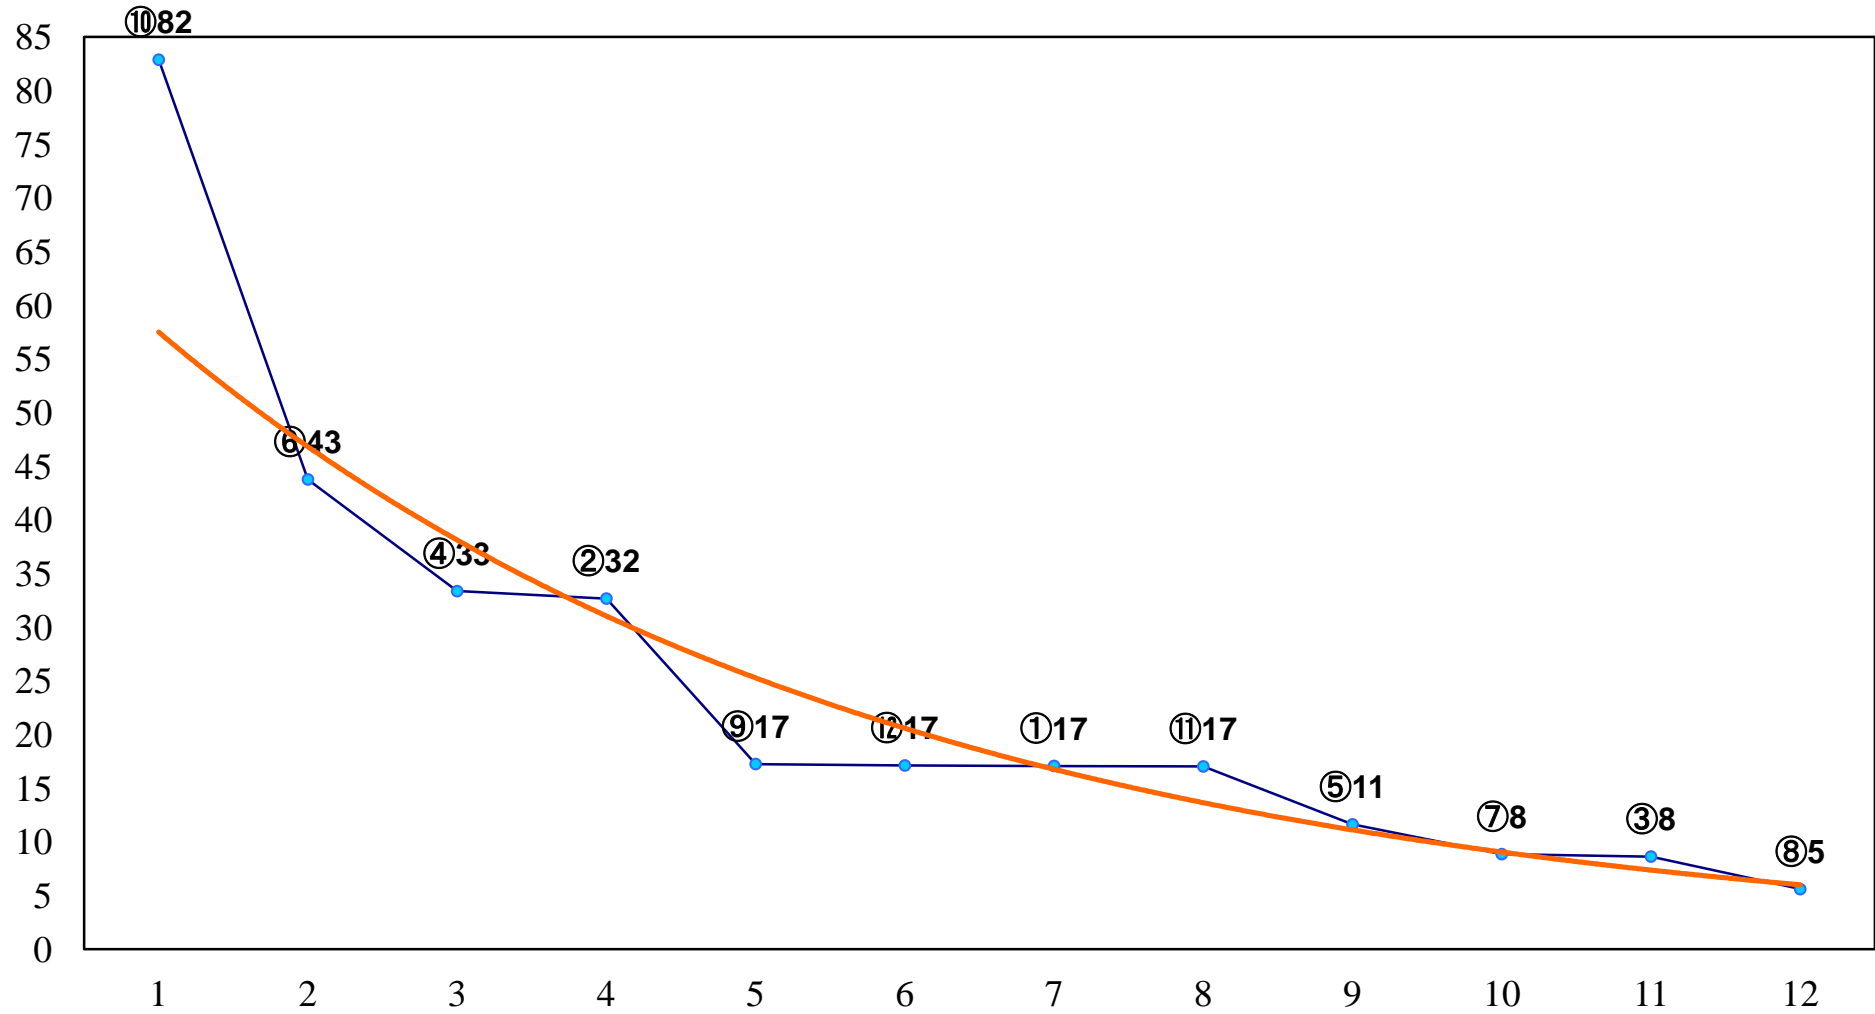

2016年05月10日(火) 川崎競馬 1R 16:00
C3九十 左1400m

2016年05月10日(火) 川崎競馬 2R 16:30
C3九十 左1400m

2016年05月10日(火) 川崎競馬 3R 17:00
3歳5口 左1500m

2016年05月10日(火) 川崎競馬 4R 17:30
3歳4イ 左1500m

2016年05月10日(火) 川崎競馬 5R 18:00
C2六七 左1400m