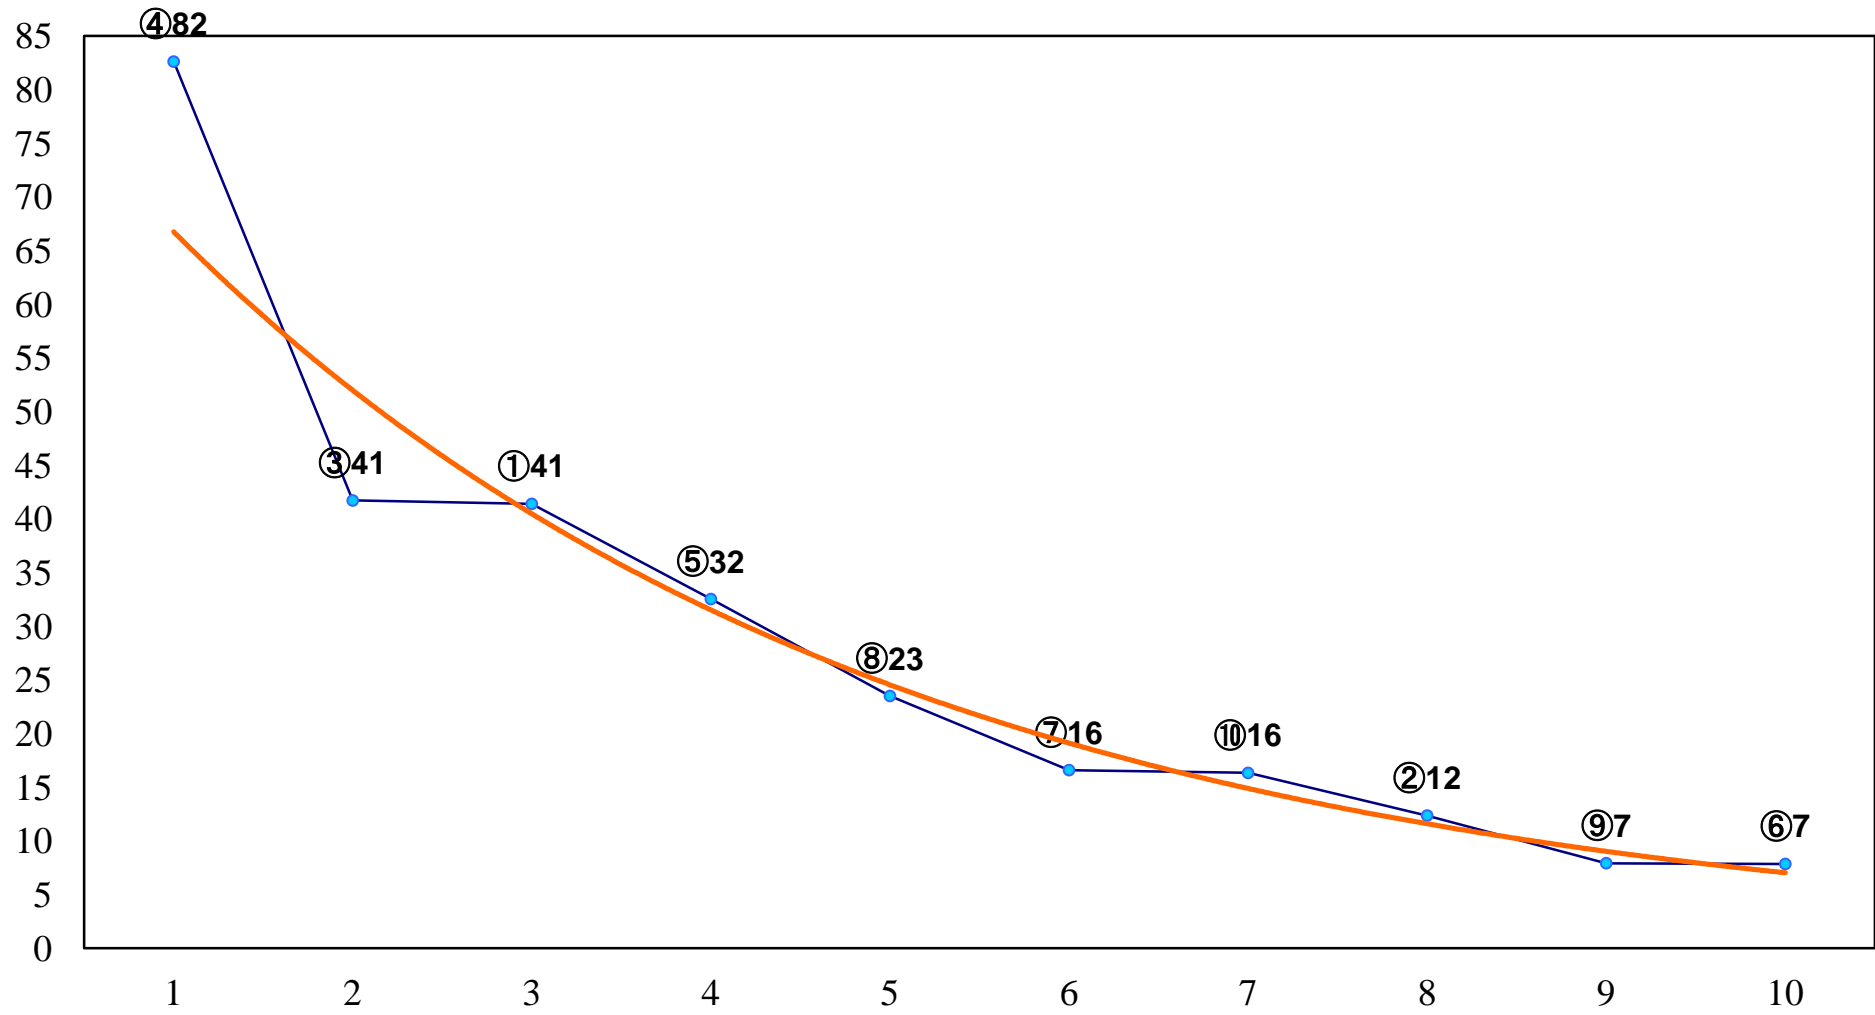

2016年05月10日(火) 川崎競馬 1R 16:00
C3九十 左1400m

2016年05月10日(火) 川崎競馬 2R 16:30
C3九十 左1400m

2016年05月10日(火) 川崎競馬 3R 17:00
3歳5口 左1500m

2016年05月10日(火) 川崎競馬 4R 17:30
3歳4イ 左1500m

2016年05月10日(火) 川崎競馬 5R 18:00
C2六七 左1400m