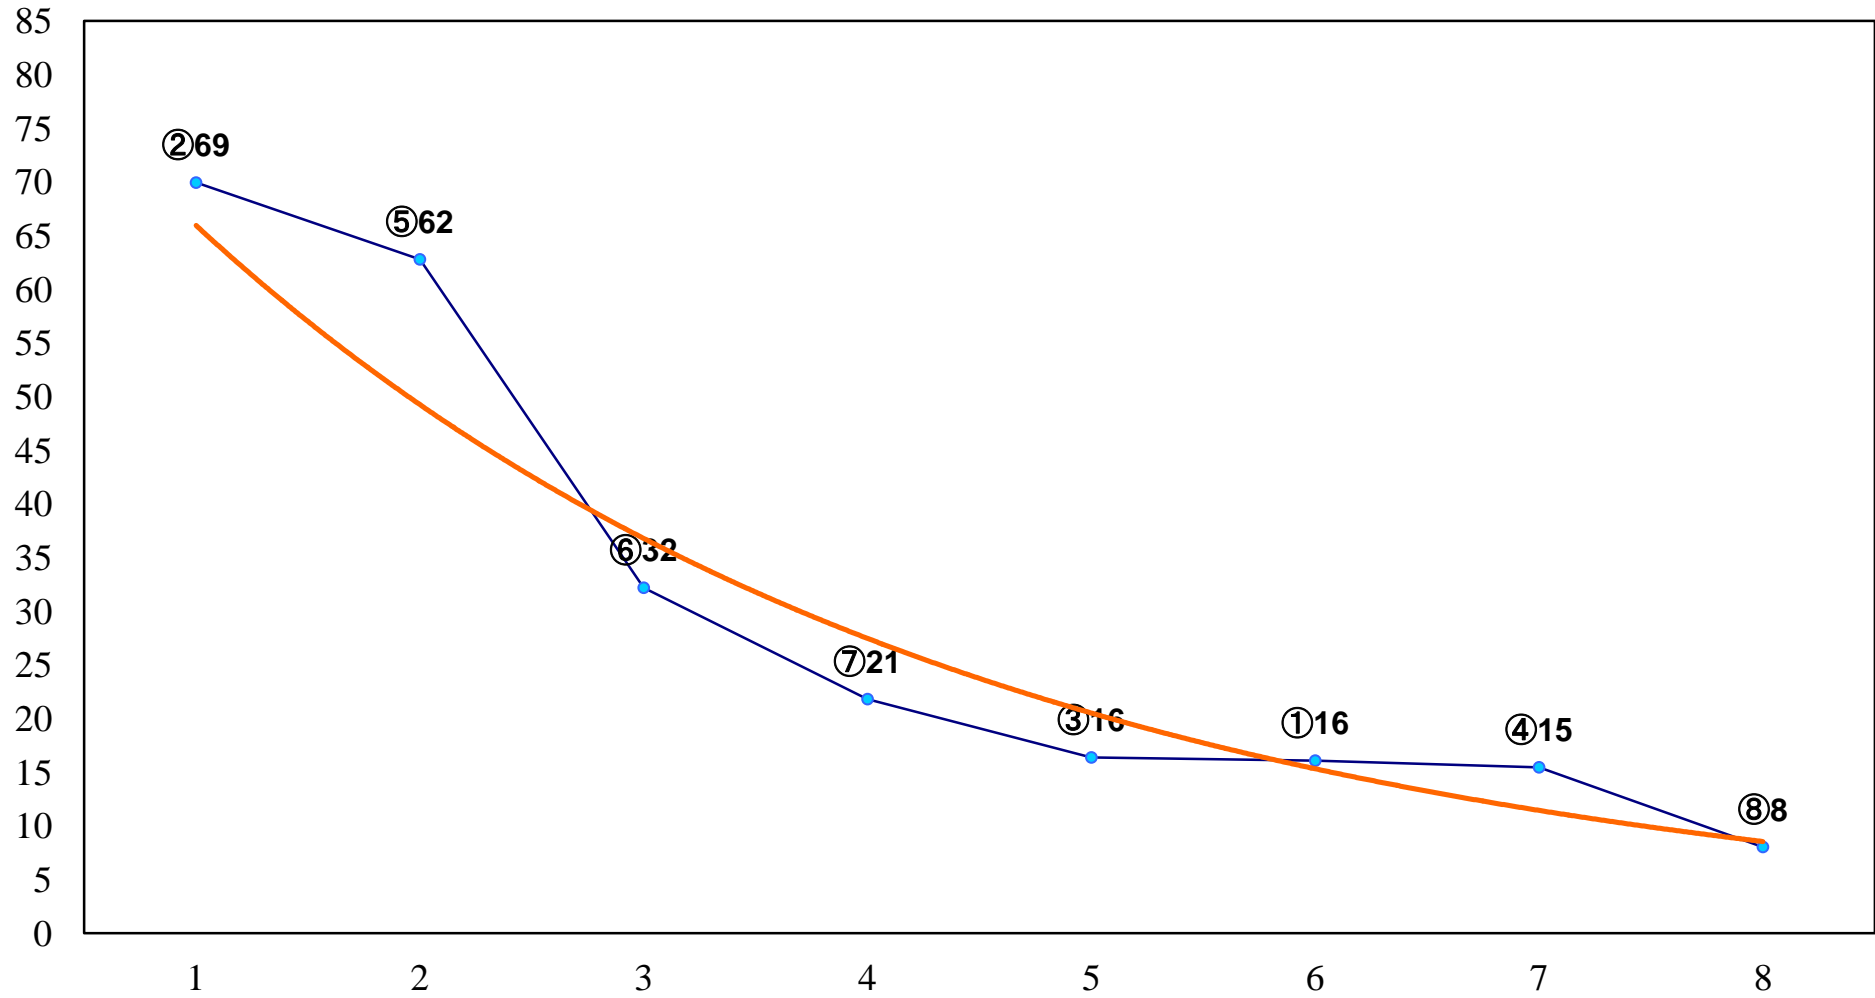

2016年05月10日(火) 川崎競馬 1R 16:00
C3九十 左1400m

2016年05月10日(火) 川崎競馬 2R 16:30
C3九十 左1400m

2016年05月10日(火) 川崎競馬 3R 17:00
3歳5口 左1500m

2016年05月10日(火) 川崎競馬 4R 17:30
3歳4イ 左1500m

2016年05月10日(火) 川崎競馬 5R 18:00
C2六七 左1400m