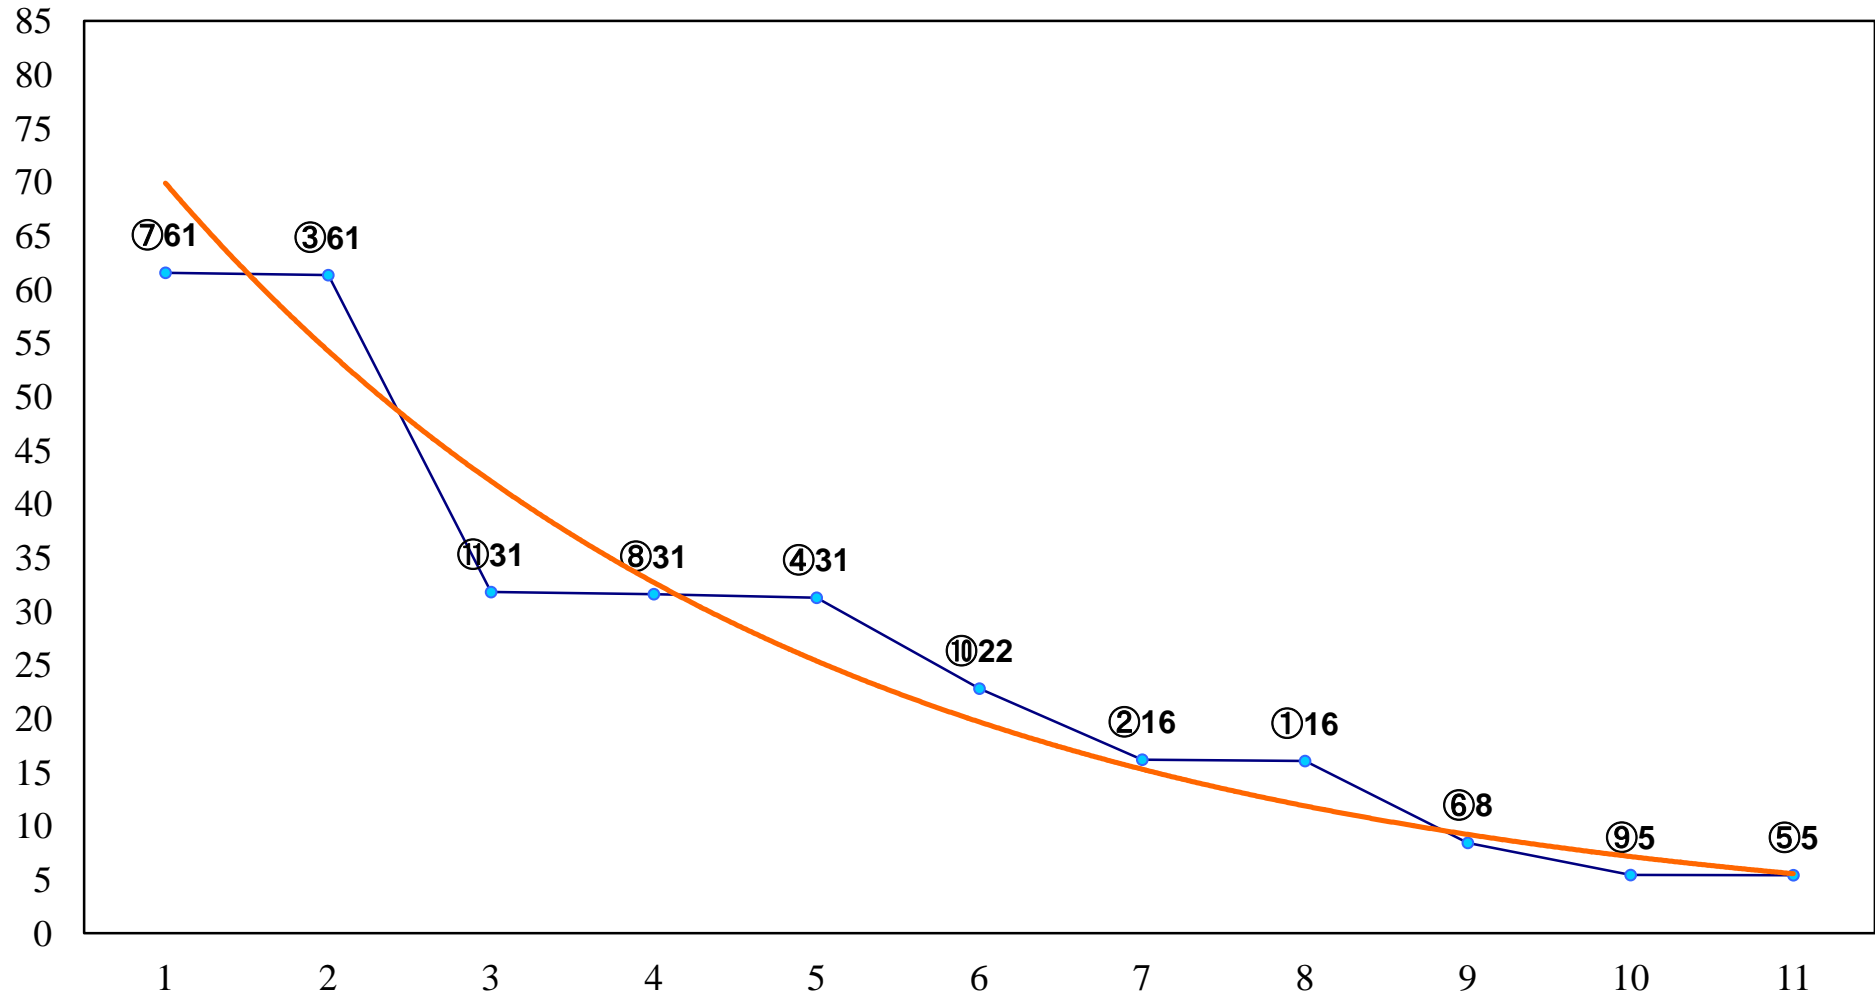

2016年05月10日(火) 川崎競馬 1R 16:00
C3九十 左1400m

2016年05月10日(火) 川崎競馬 2R 16:30
C3九十 左1400m

2016年05月10日(火) 川崎競馬 3R 17:00
3歳5口 左1500m

2016年05月10日(火) 川崎競馬 4R 17:30
3歳4イ 左1500m

2016年05月10日(火) 川崎競馬 5R 18:00
C2六七 左1400m