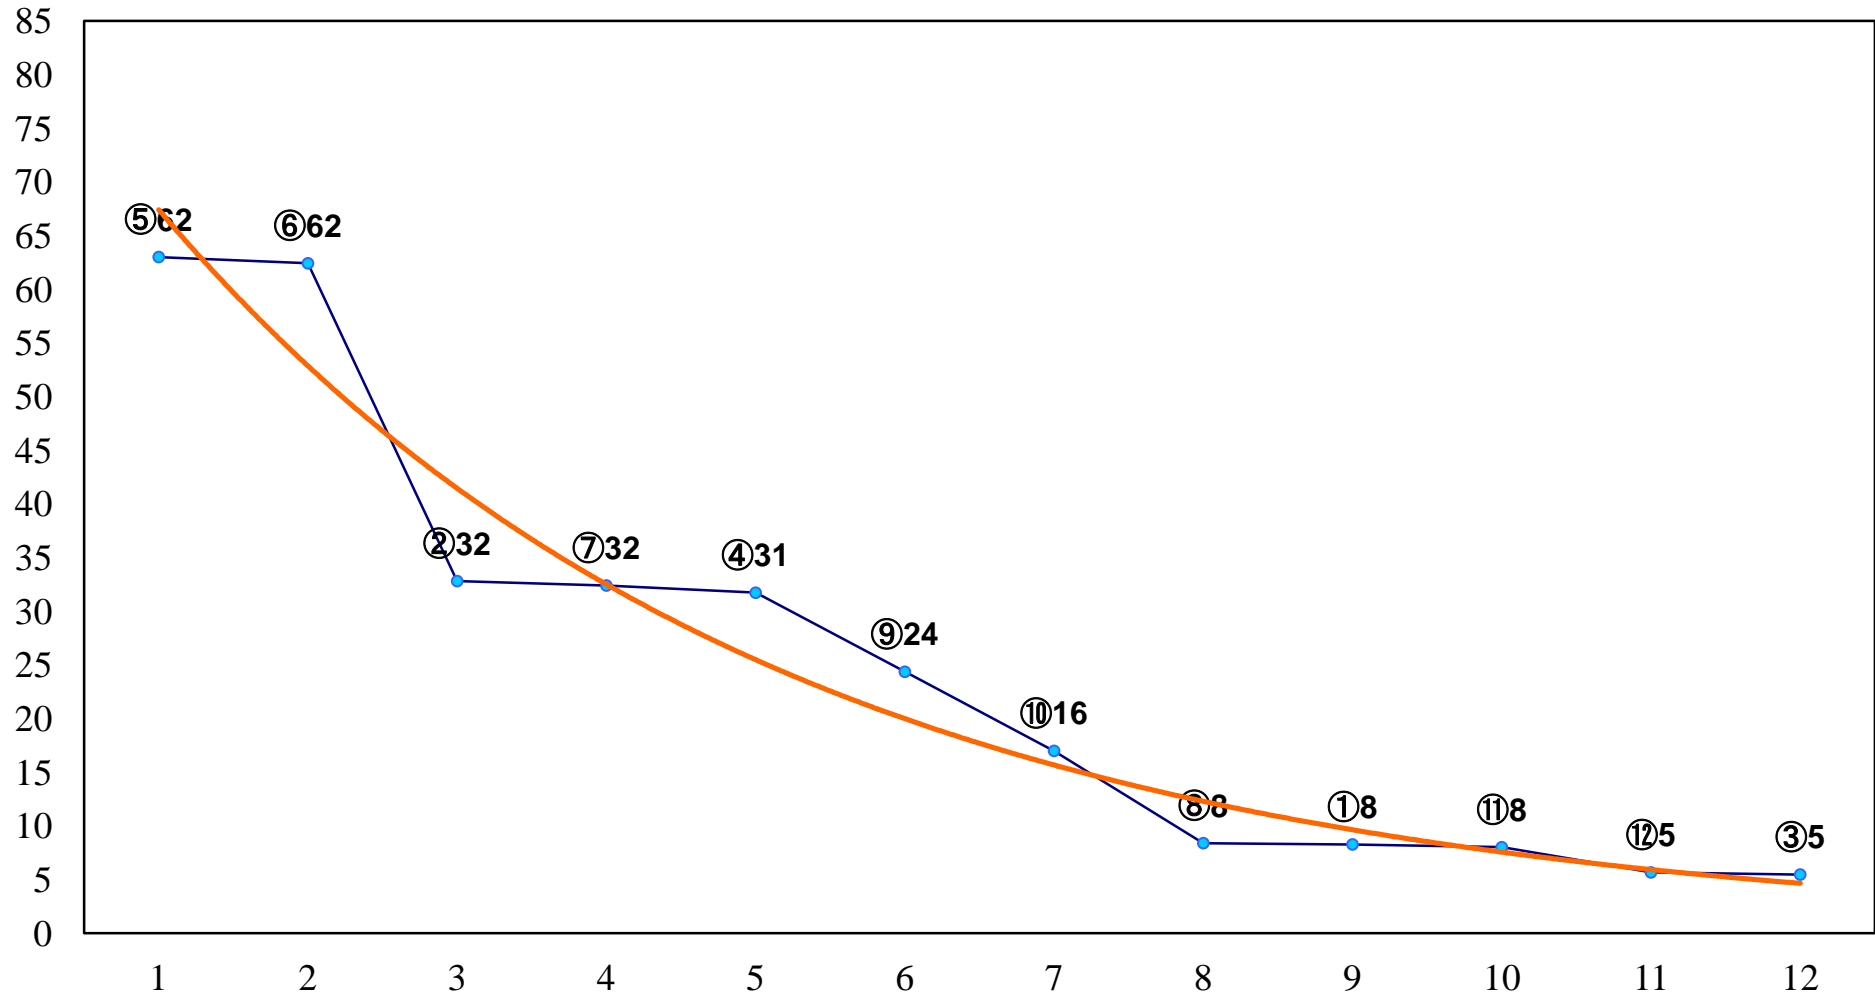

2016年05月11日(水) 川崎競馬 1R 15:30
C3七八 左1500m

2016年05月11日(水) 川崎競馬 2R 16:00
C3七八 左1500m

2016年05月11日(水) 川崎競馬 3R 16:30
C2八九十 左1400m

2016年05月11日(水) 川崎競馬 4R 17:00
C2八九十 左1400m

2016年05月11日(水) 川崎競馬 5R 17:30
C2八九十 左1600m