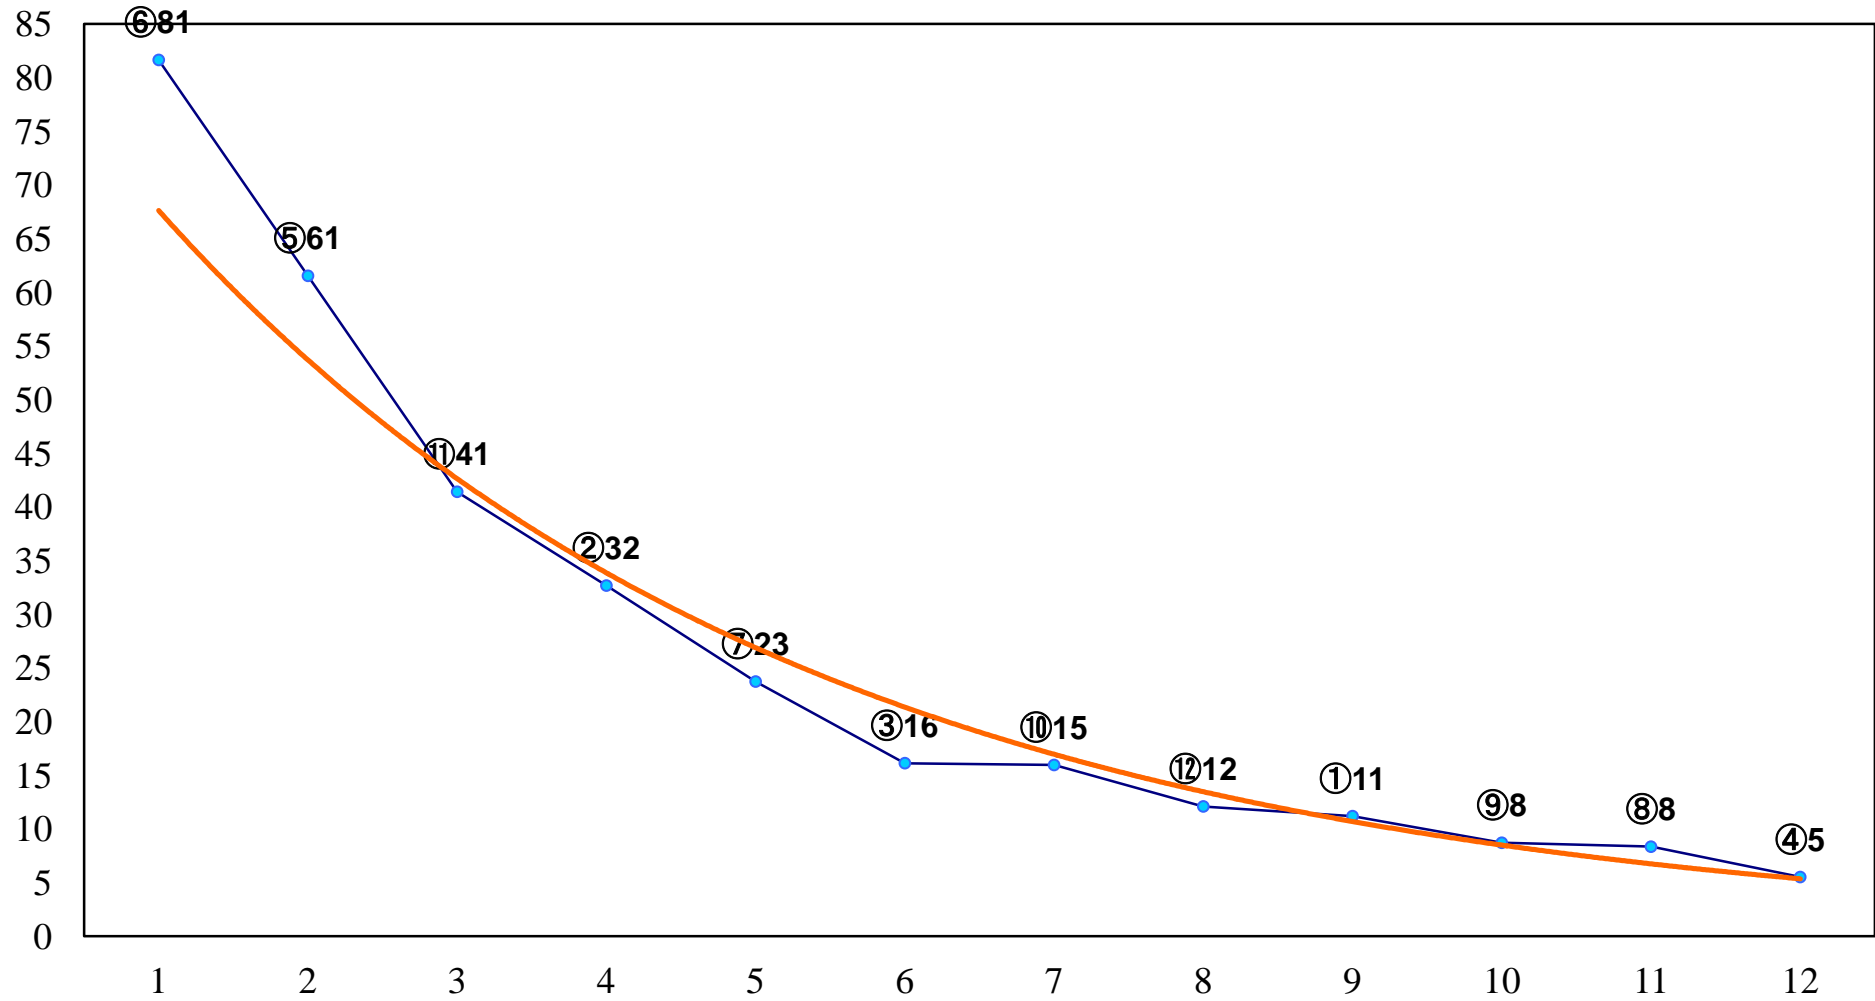

2016年05月11日(水) 川崎競馬 8R 19:05
J交 エメラルドフラワー賞3歳未格付選定 左1400m