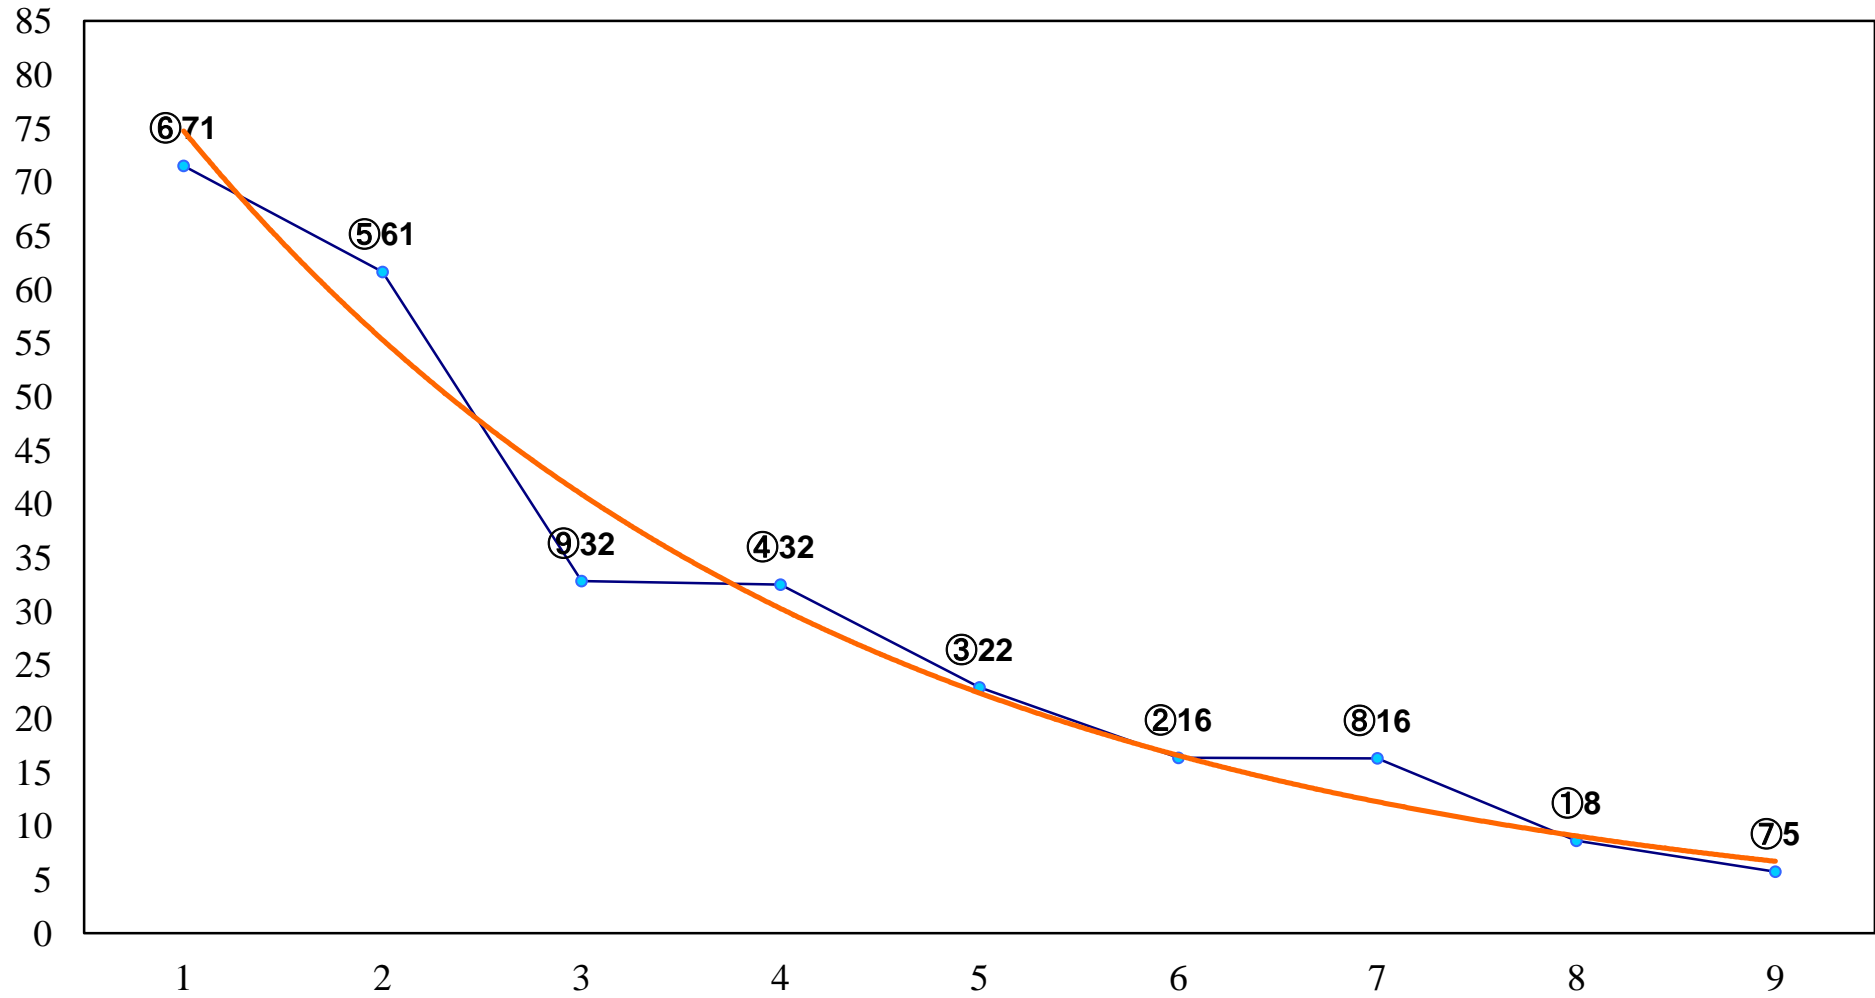

2016年05月11日(水) 川崎競馬 1R 15:30
C3七八 左1500m

2016年05月11日(水) 川崎競馬 2R 16:00
C3七八 左1500m

2016年05月11日(水) 川崎競馬 3R 16:30
C2八九十 左1400m

2016年05月11日(水) 川崎競馬 4R 17:00
C2八九十 左1400m

2016年05月11日(水) 川崎競馬 5R 17:30
C2八九十 左1600m