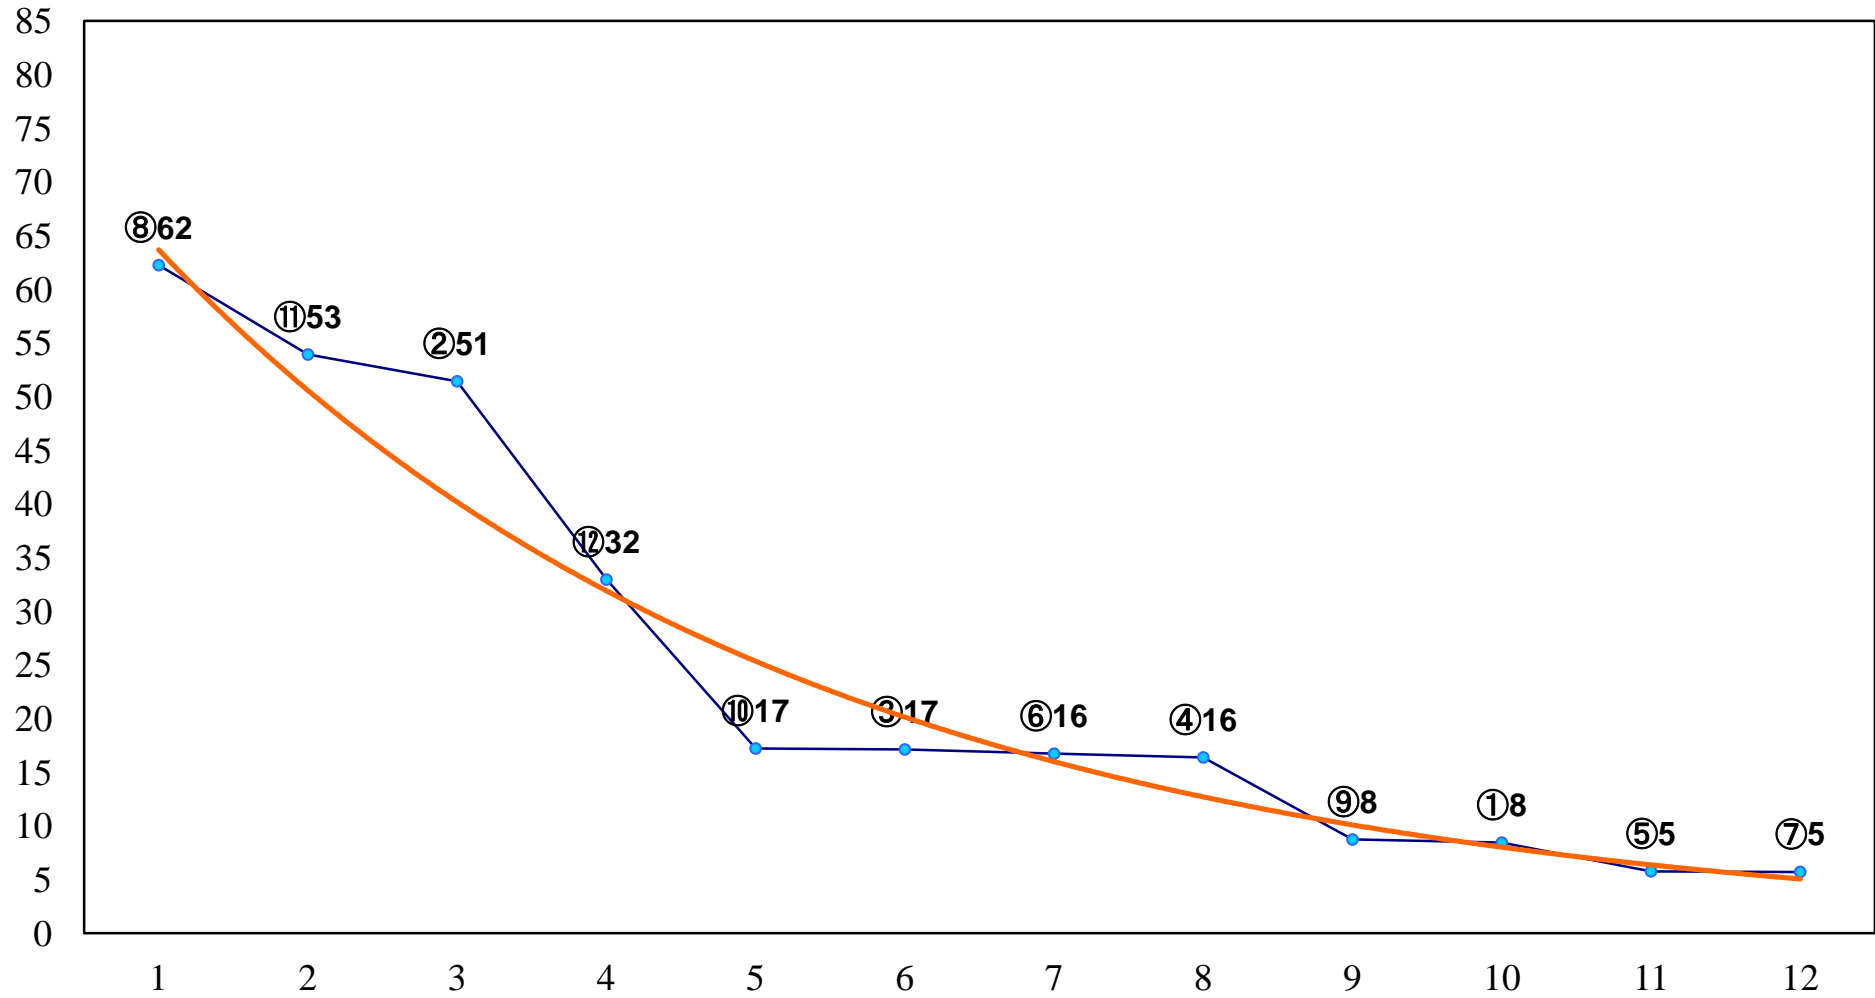

2016年05月11日(水) 川崎競馬 1R 15:30
C3七八 左1500m

2016年05月11日(水) 川崎競馬 2R 16:00
C3七八 左1500m

2016年05月11日(水) 川崎競馬 3R 16:30
C2八九十 左1400m

2016年05月11日(水) 川崎競馬 4R 17:00
C2八九十 左1400m

2016年05月11日(水) 川崎競馬 5R 17:30
C2八九十 左1600m