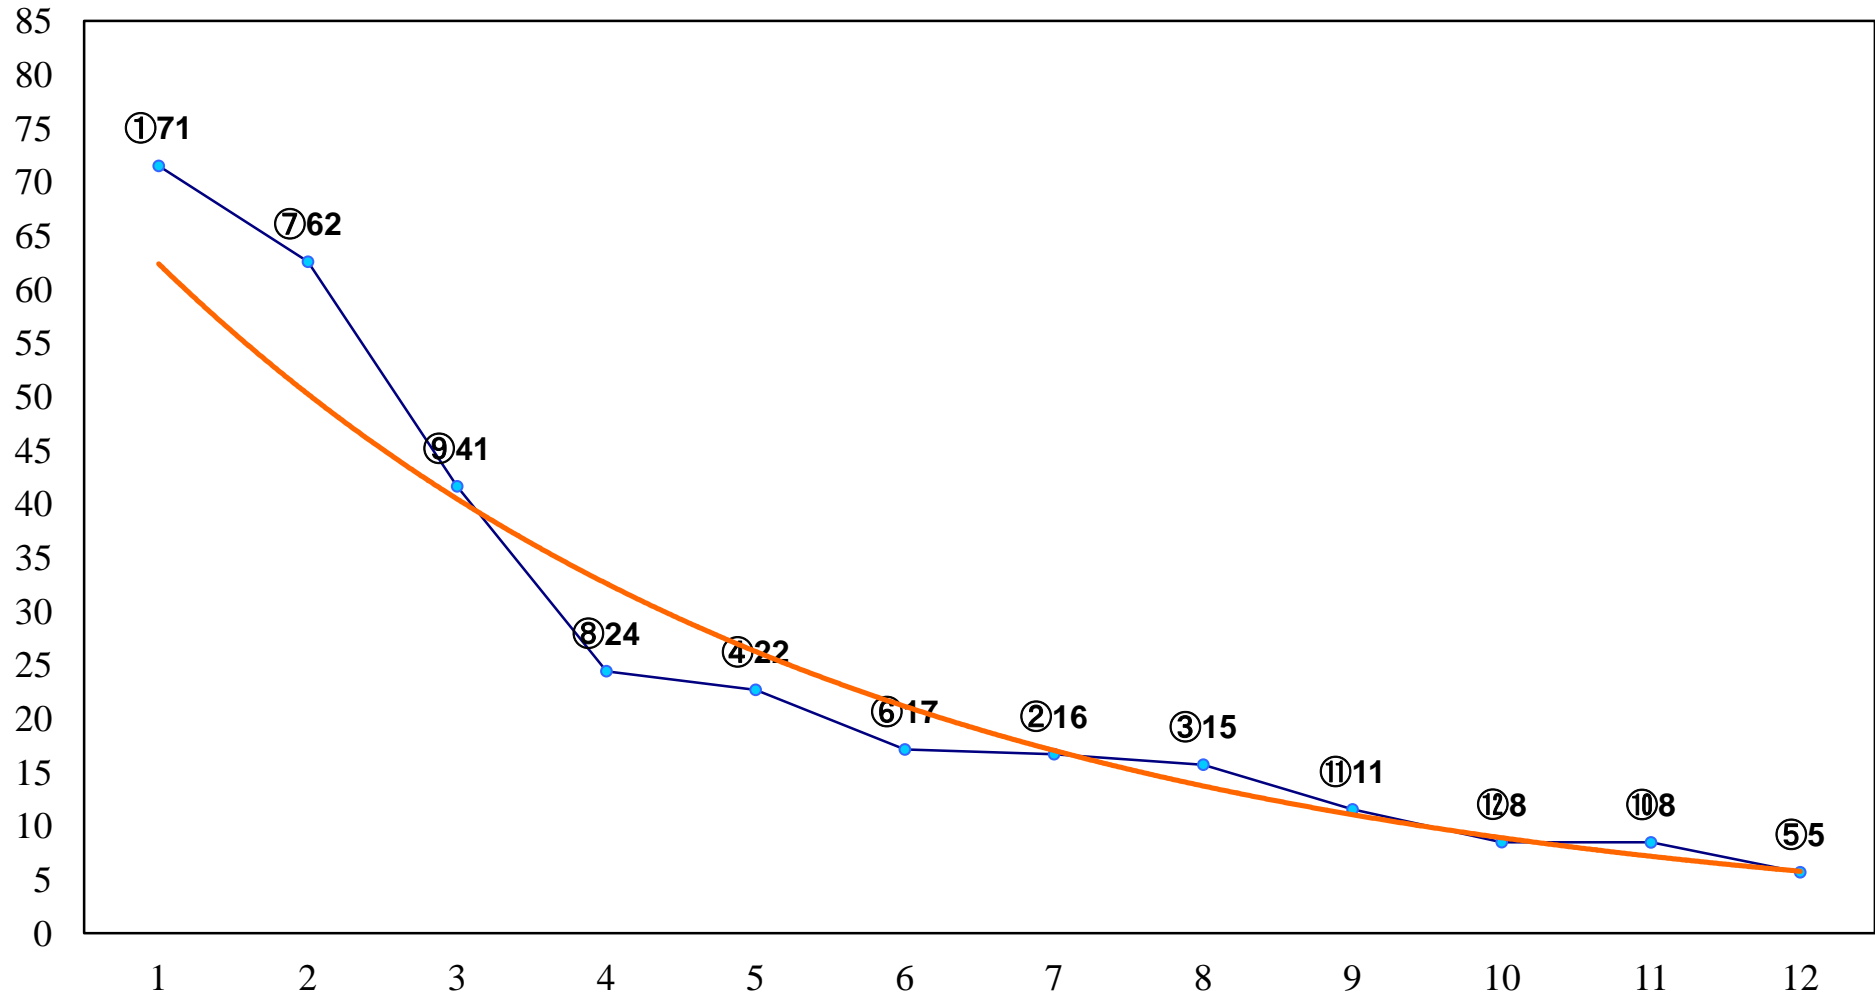

2016年05月11日(水) 川崎競馬 1R 15:30
C3七八 左1500m

2016年05月11日(水) 川崎競馬 2R 16:00
C3七八 左1500m

2016年05月11日(水) 川崎競馬 3R 16:30
C2八九十 左1400m

2016年05月11日(水) 川崎競馬 4R 17:00
C2八九十 左1400m

2016年05月11日(水) 川崎競馬 5R 17:30
C2八九十 左1600m