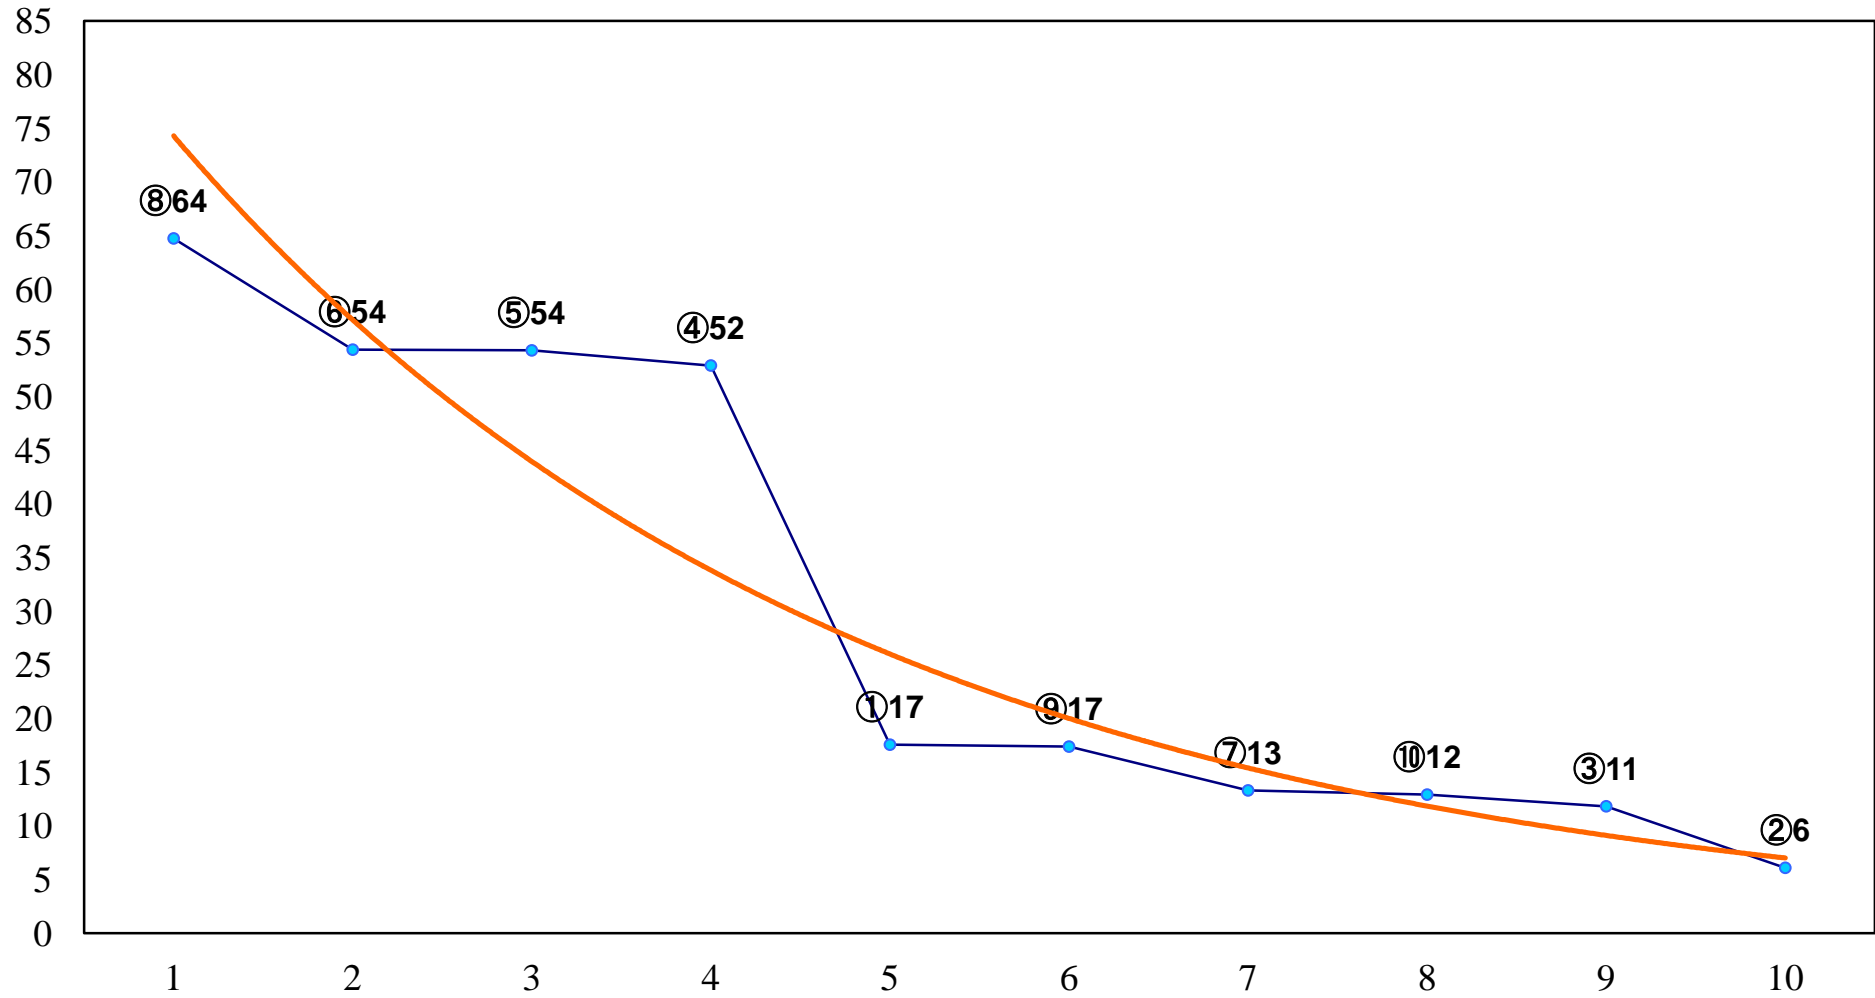

2016年05月11日(水) 川崎競馬 6R 18:00
つばめ賞3歳250万未満選定馬 左900m

2016年05月11日(水) 川崎競馬 7R 18:30
C1四 左1400m

2016年05月11日(水) 川崎競馬 8R 19:05
J交 エメラルドフラワー賞3歳未格付選定 左1400m

2016年05月11日(水) 川崎競馬 9R 19:40
SPAT4プレミアムポイント賞B3三 左1600m

2016年05月11日(水) 川崎競馬 10R 20:15
報知新聞皐月杯A2下 左1600m