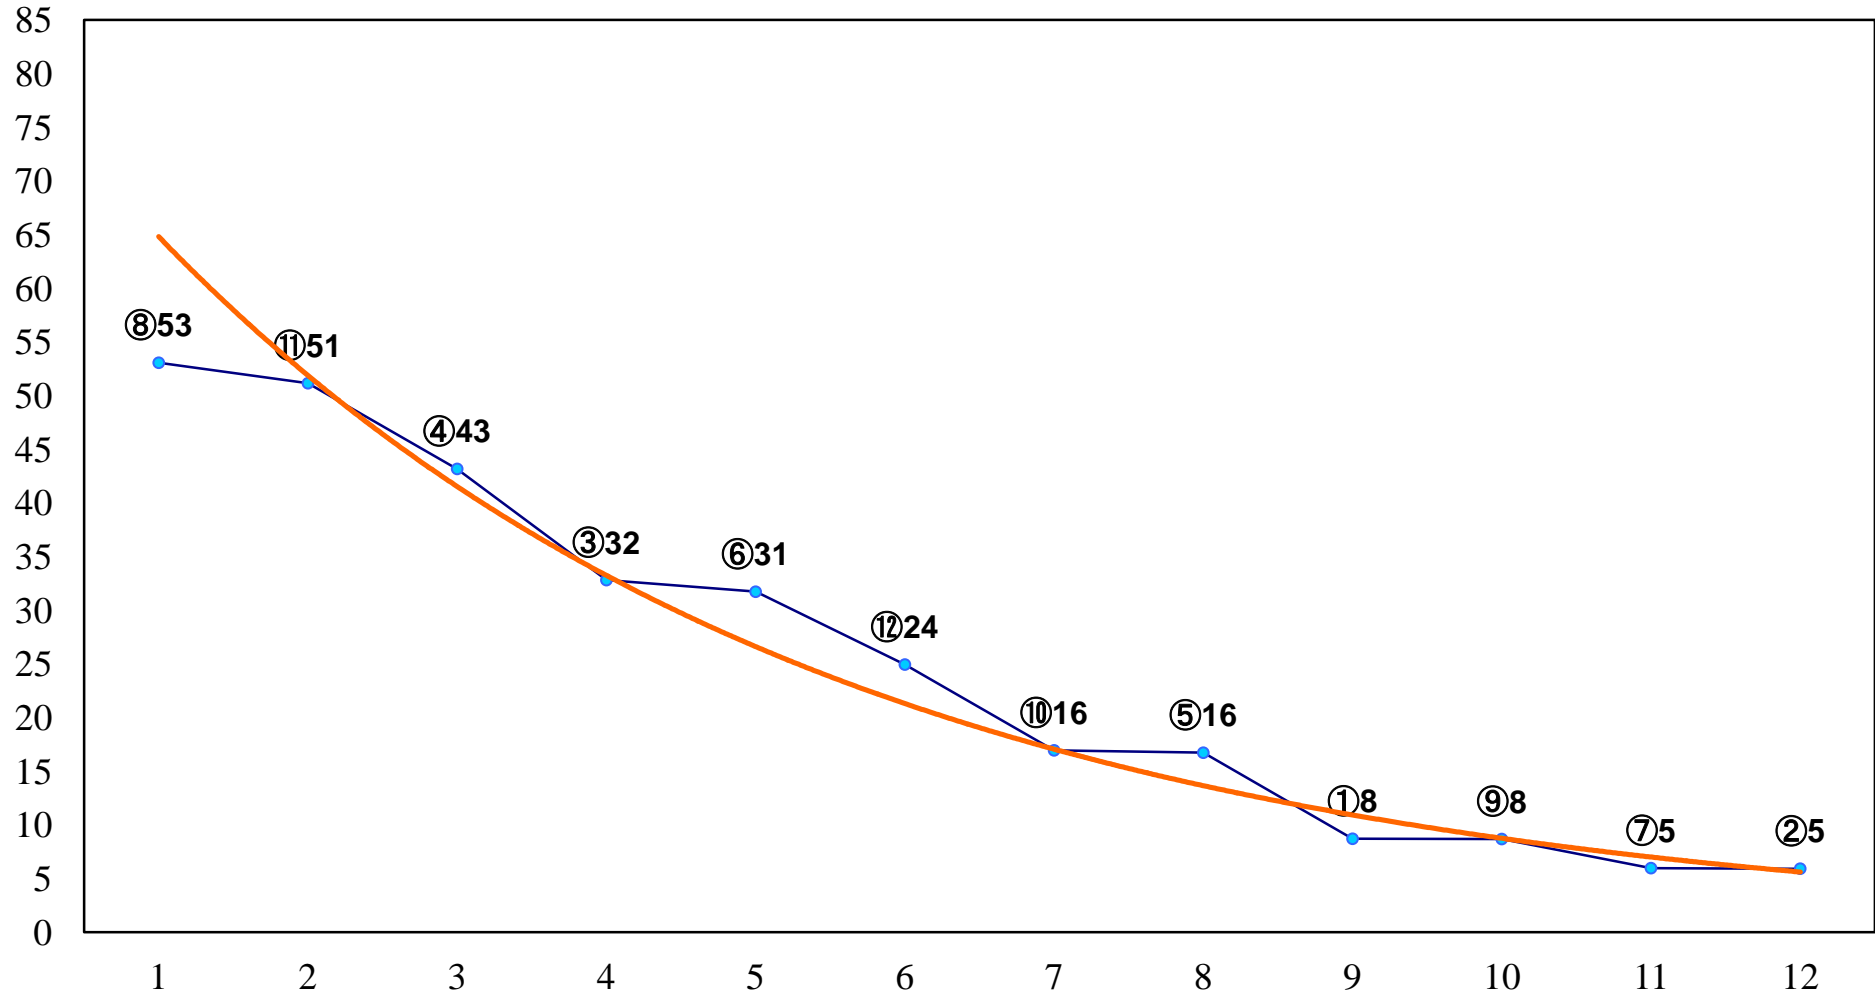

2016年05月11日(水) 川崎競馬 1R 15:30
C3七八 左1500m

2016年05月11日(水) 川崎競馬 2R 16:00
C3七八 左1500m

2016年05月11日(水) 川崎競馬 3R 16:30
C2八九十 左1400m

2016年05月11日(水) 川崎競馬 4R 17:00
C2八九十 左1400m

2016年05月11日(水) 川崎競馬 5R 17:30
C2八九十 左1600m