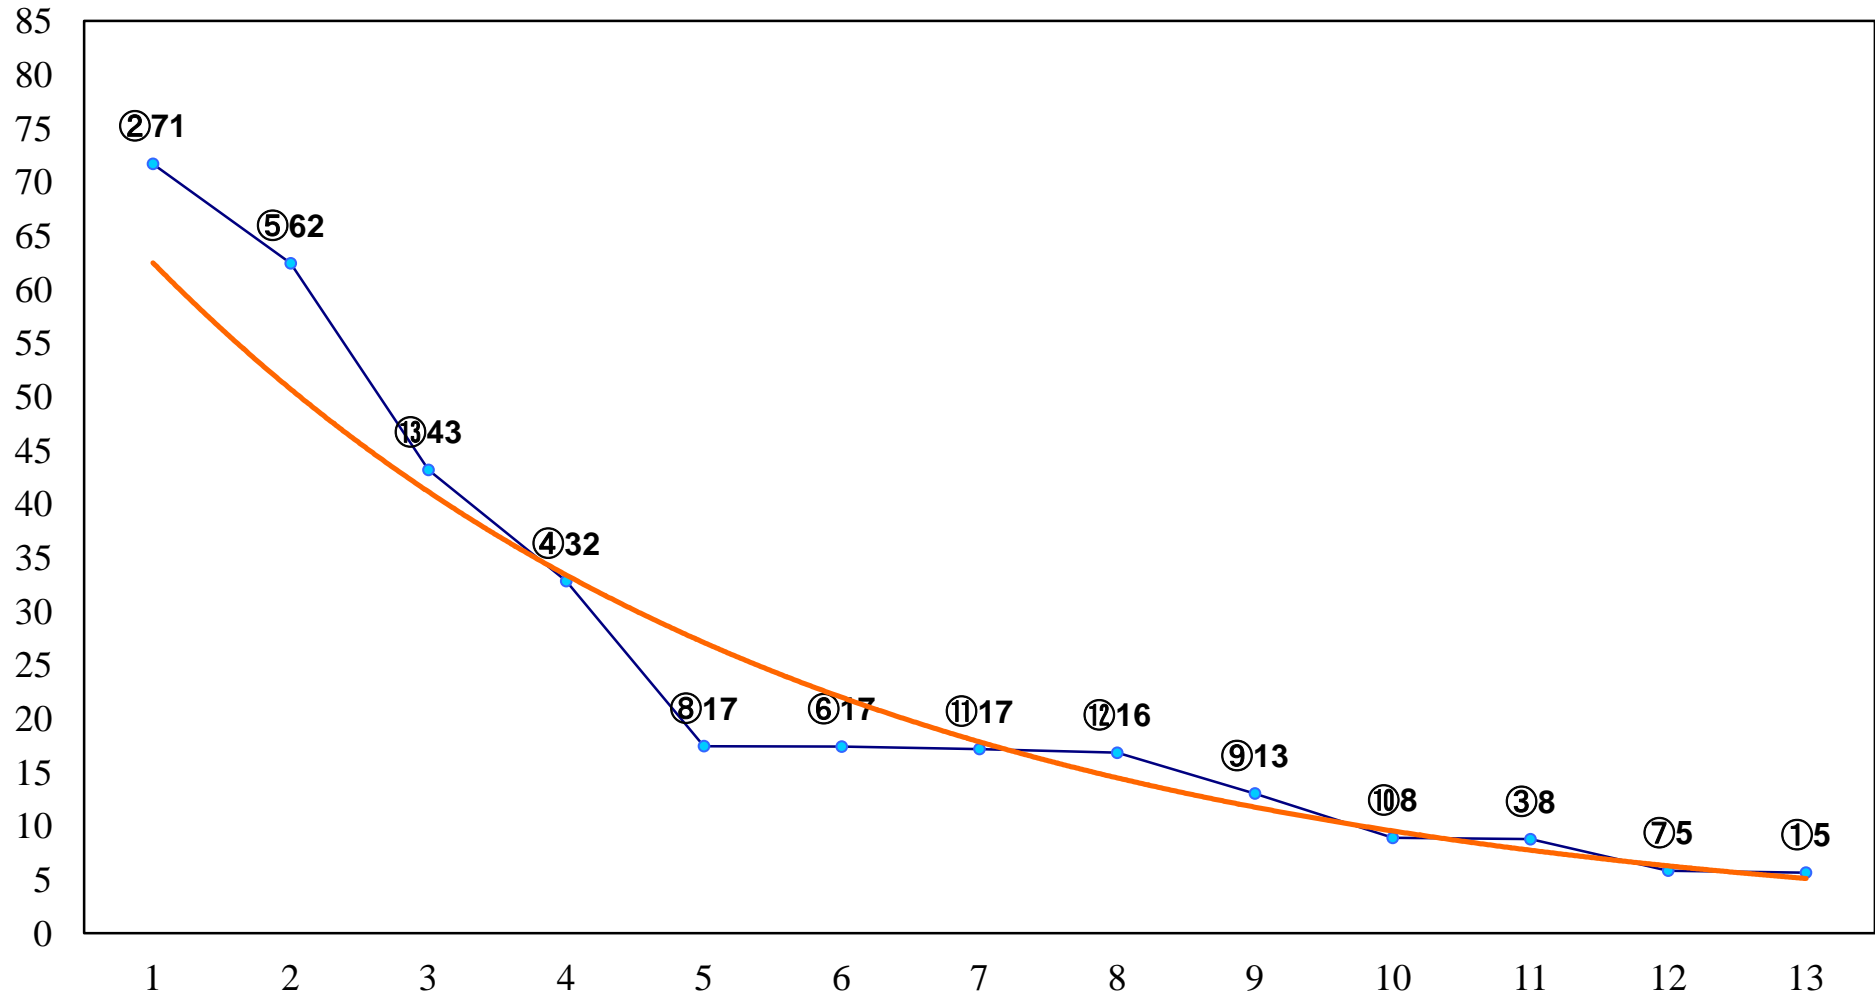

2016年05月11日(水) 川崎競馬 6R 18:00
つばめ賞3歳250万未満選定馬 左900m

2016年05月11日(水) 川崎競馬 7R 18:30
C1四 左1400m

2016年05月11日(水) 川崎競馬 8R 19:05
J交 エメラルドフラワー賞3歳未格付選定 左1400m

2016年05月11日(水) 川崎競馬 9R 19:40
SPAT4プレミアムポイント賞B3三 左1600m

2016年05月11日(水) 川崎競馬 10R 20:15
報知新聞皐月杯A2下 左1600m