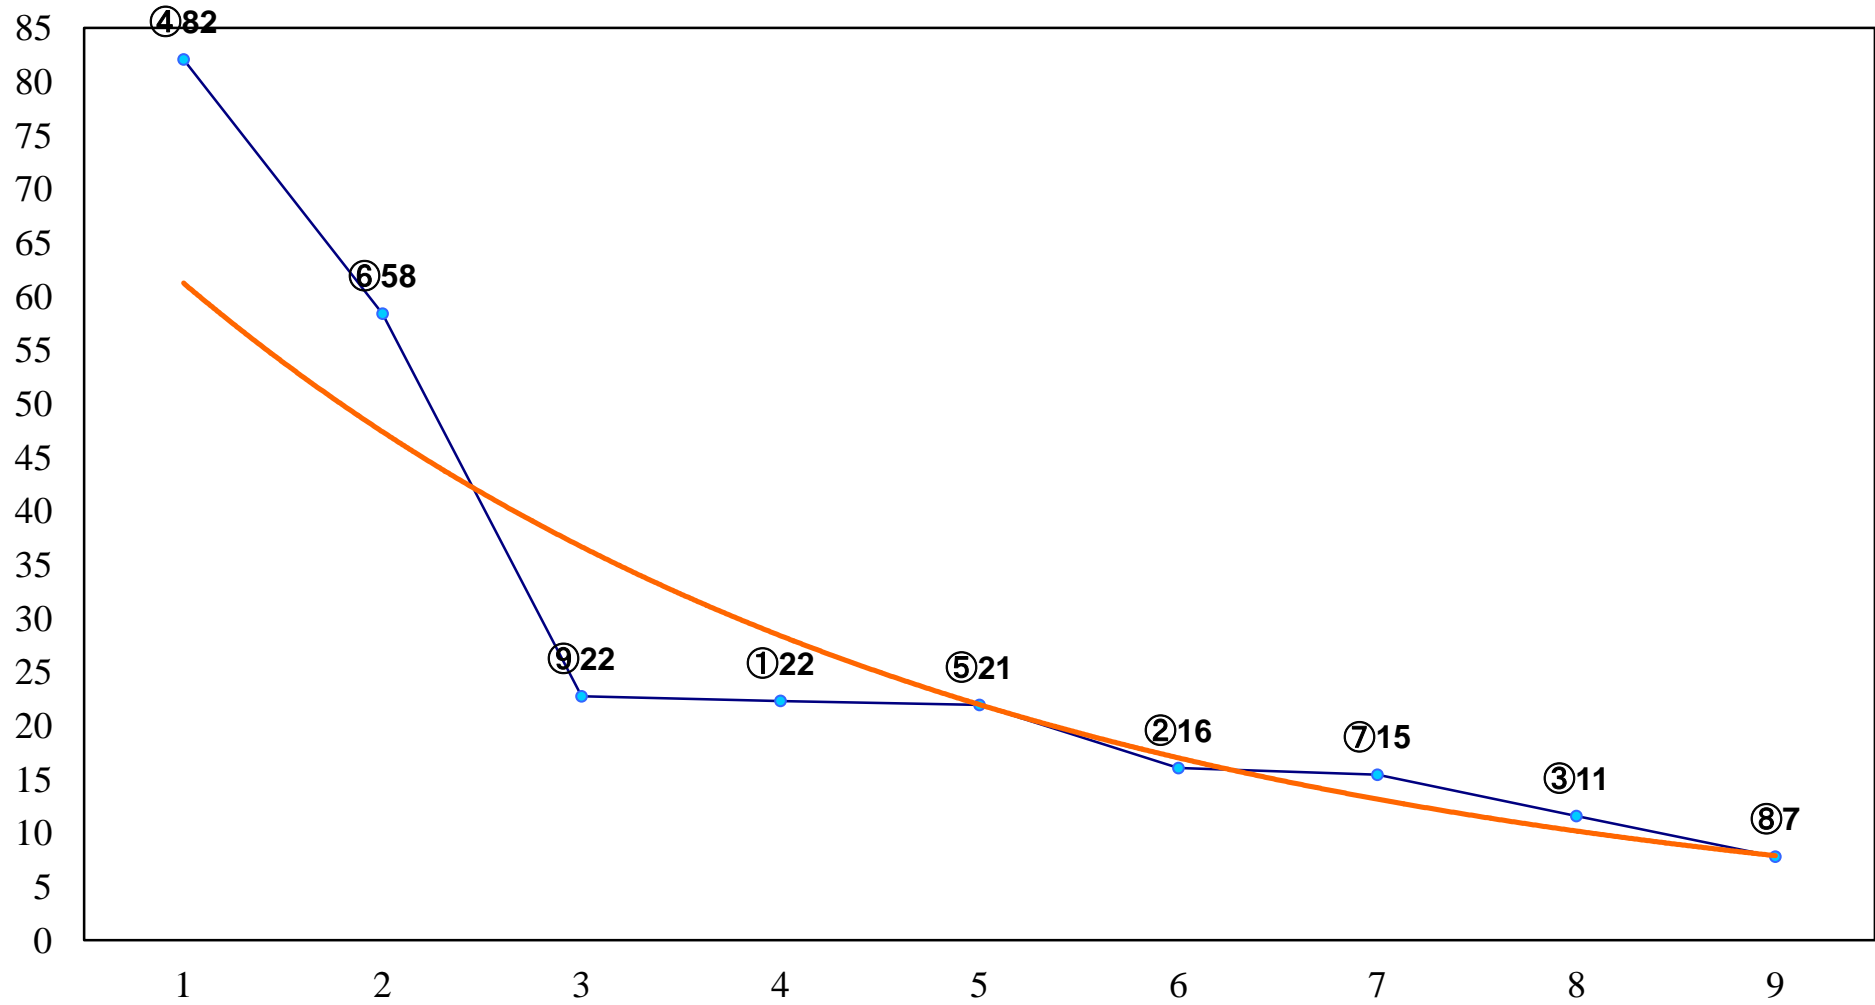

2016年05月11日(水) 川崎競馬 6R 18:00
つばめ賞3歳250万未満選定馬 左900m