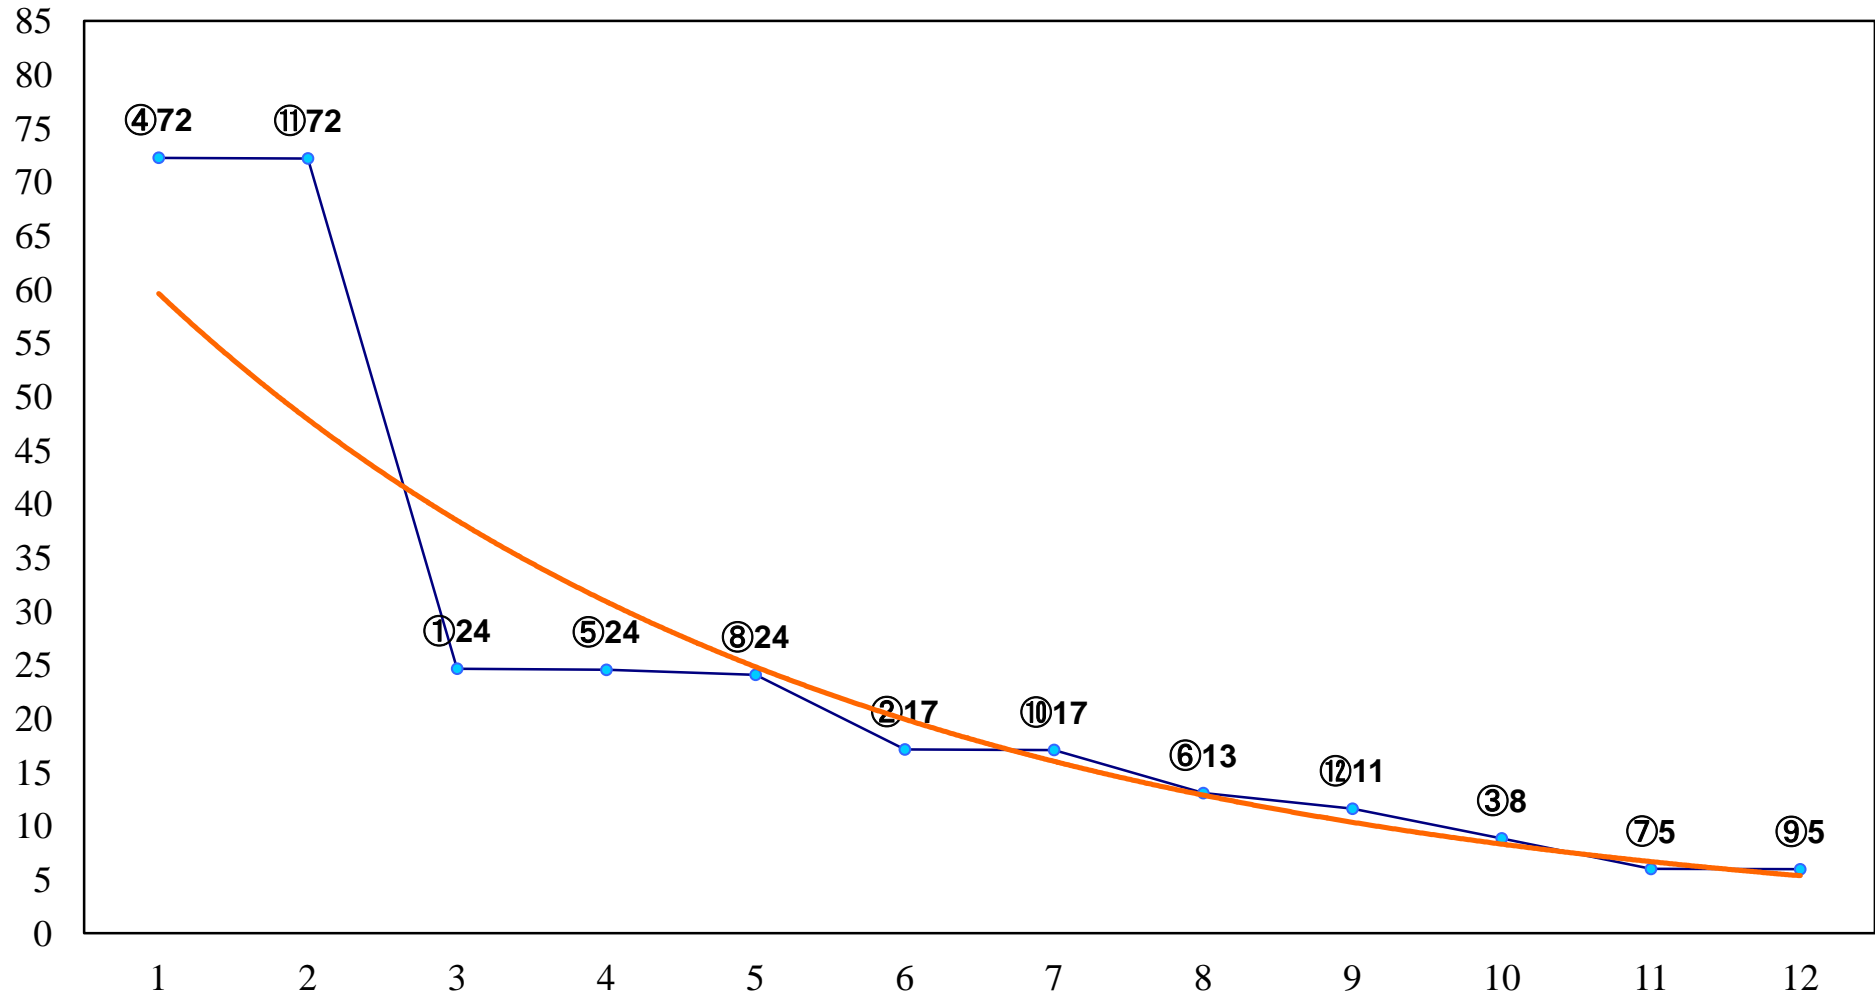

2016年05月11日(水) 川崎競馬 8R 19:05
J交 エメラルドフラワー賞3歳未格付選定 左1400m

2016年05月11日(水) 川崎競馬 7R 18:30
C1四 左1400m