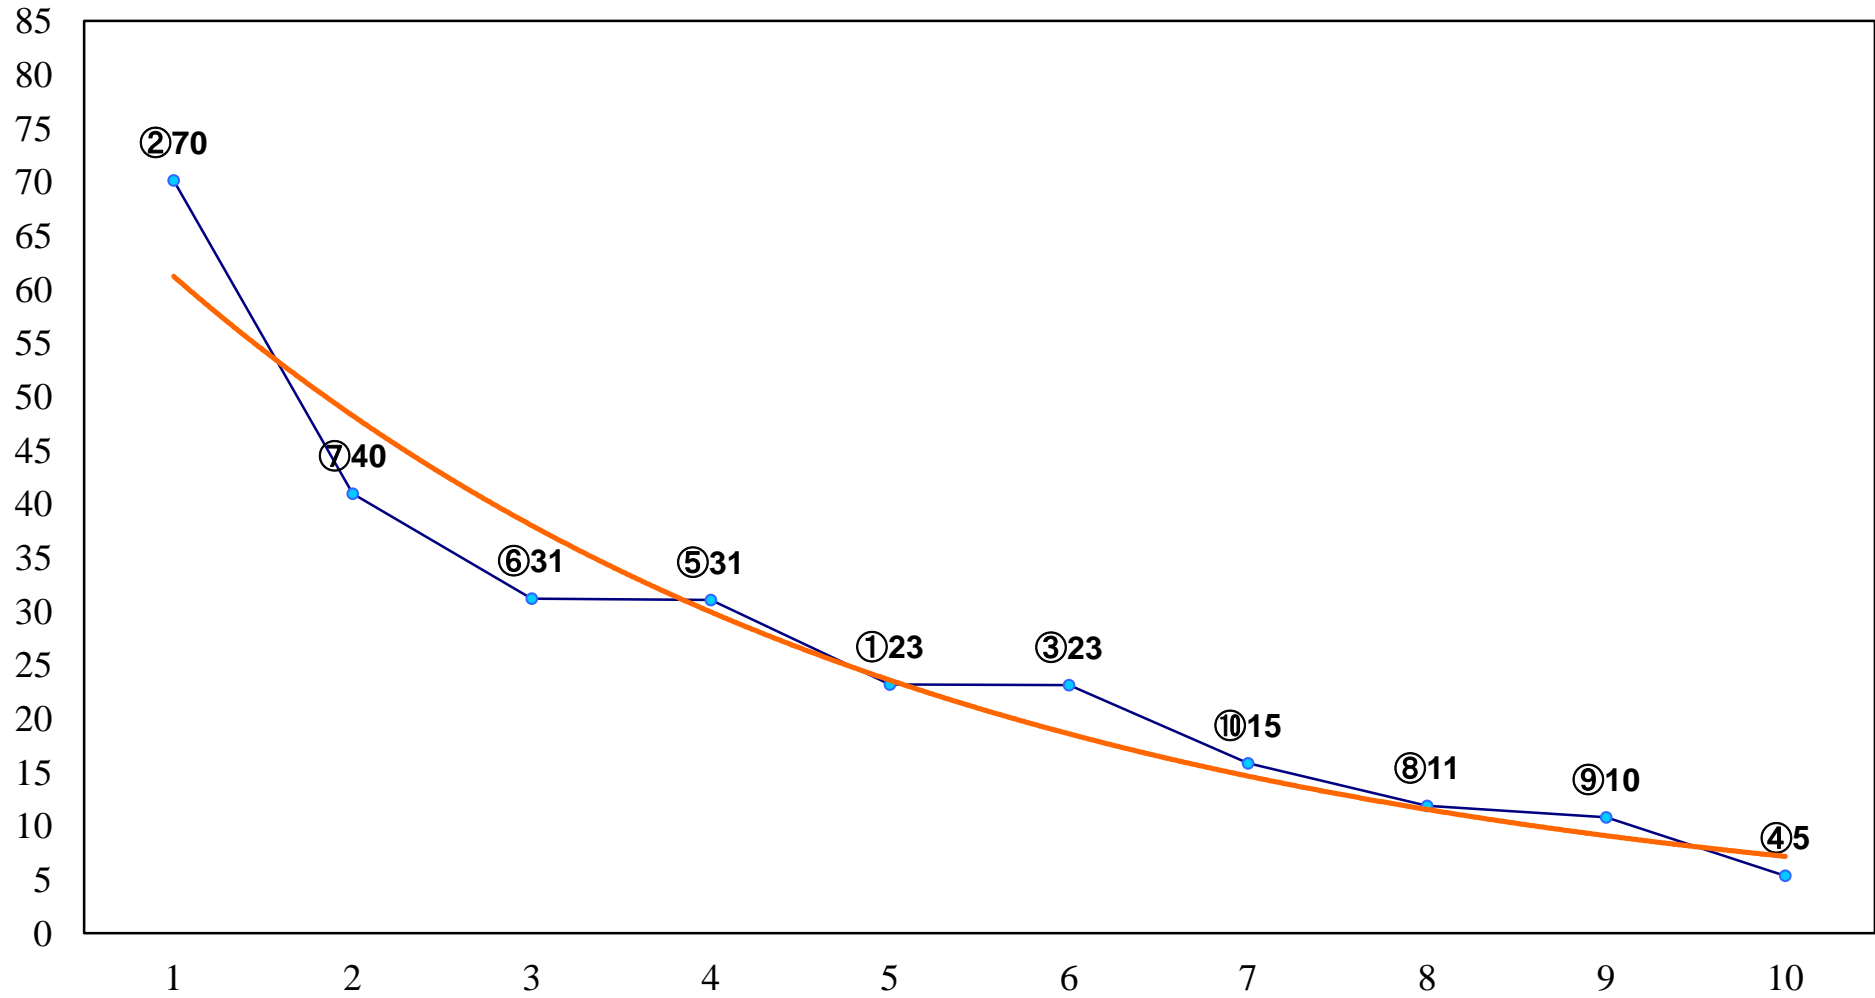

2016年05月12日(木) 川崎競馬 1R 15:30
3歳7口 左1400m

2016年05月12日(木) 川崎競馬 2R 16:00
3歳6イ 左1400m

2016年05月12日(木) 川崎競馬 3R 16:30
C3五六 左1500m

2016年05月12日(木) 川崎競馬 4R 17:00
C3五六 左1500m

2016年05月12日(木) 川崎競馬 5R 17:30
C2十一 十二 左1400m