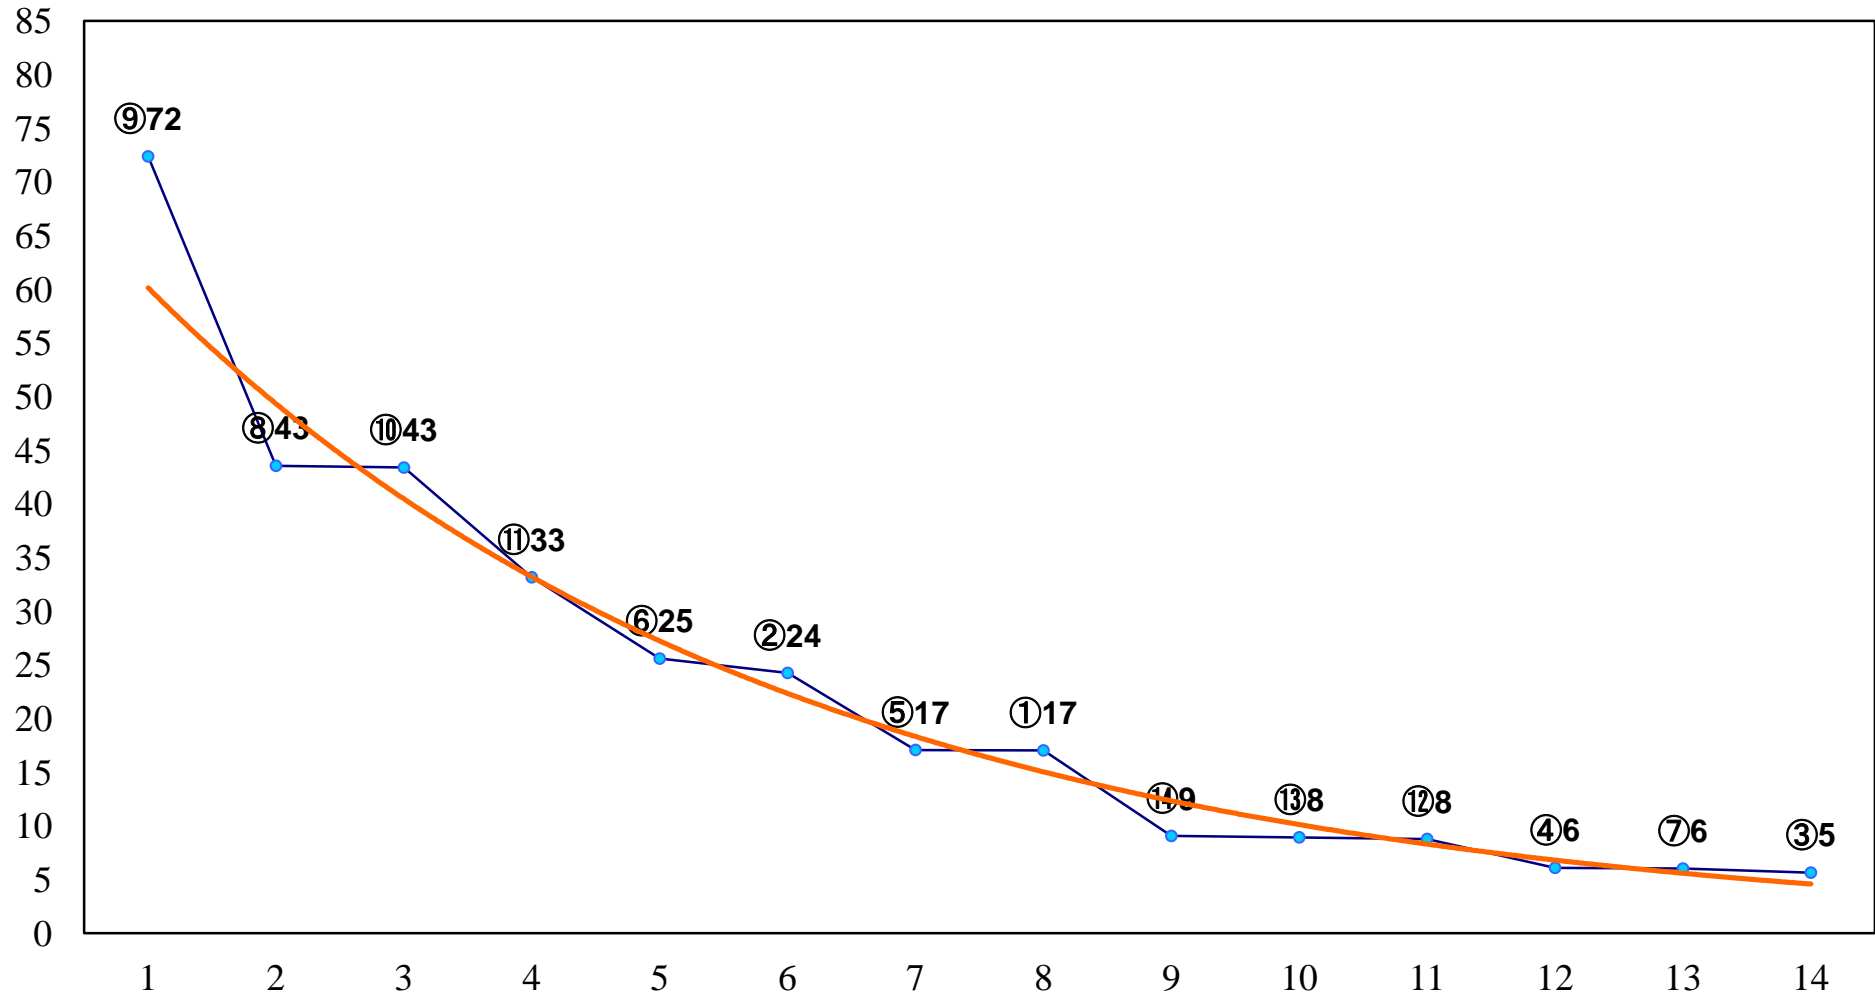

2016年05月12日(木) 川崎競馬 6R 18:00
C2十一 十二 左1600m

2016年05月12日(木) 川崎競馬 8R 19:05
青嵐賞C2選定馬 左900m

2016年05月12日(木) 川崎競馬 9R 19:40
緑陰特別C2選定馬 左2000m

2016年05月12日(木) 川崎競馬 10R 20:15
青葉特別B2二B3一 左1500m

2016年05月12日(木) 川崎競馬 11R 20:50
薄暑特別C1ー 左1600m