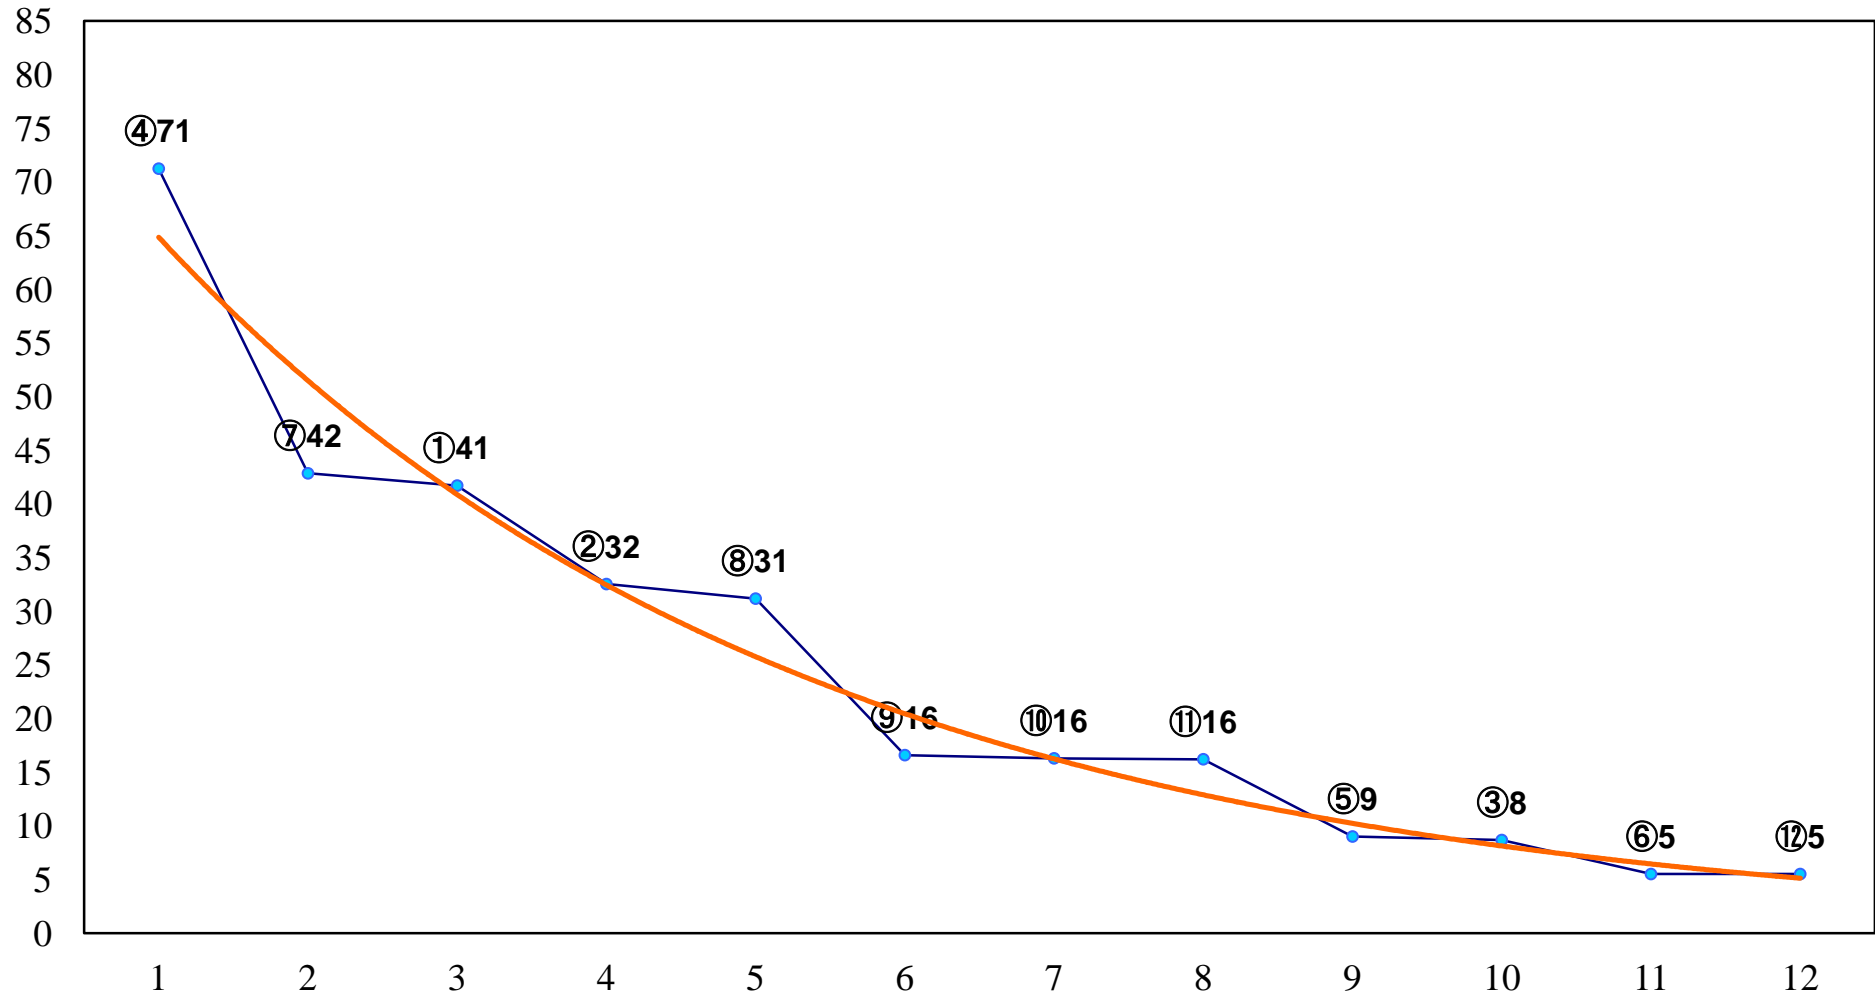

2016年05月12日(木) 川崎競馬 8R 19:05
青嵐賞C2選定馬 左900m