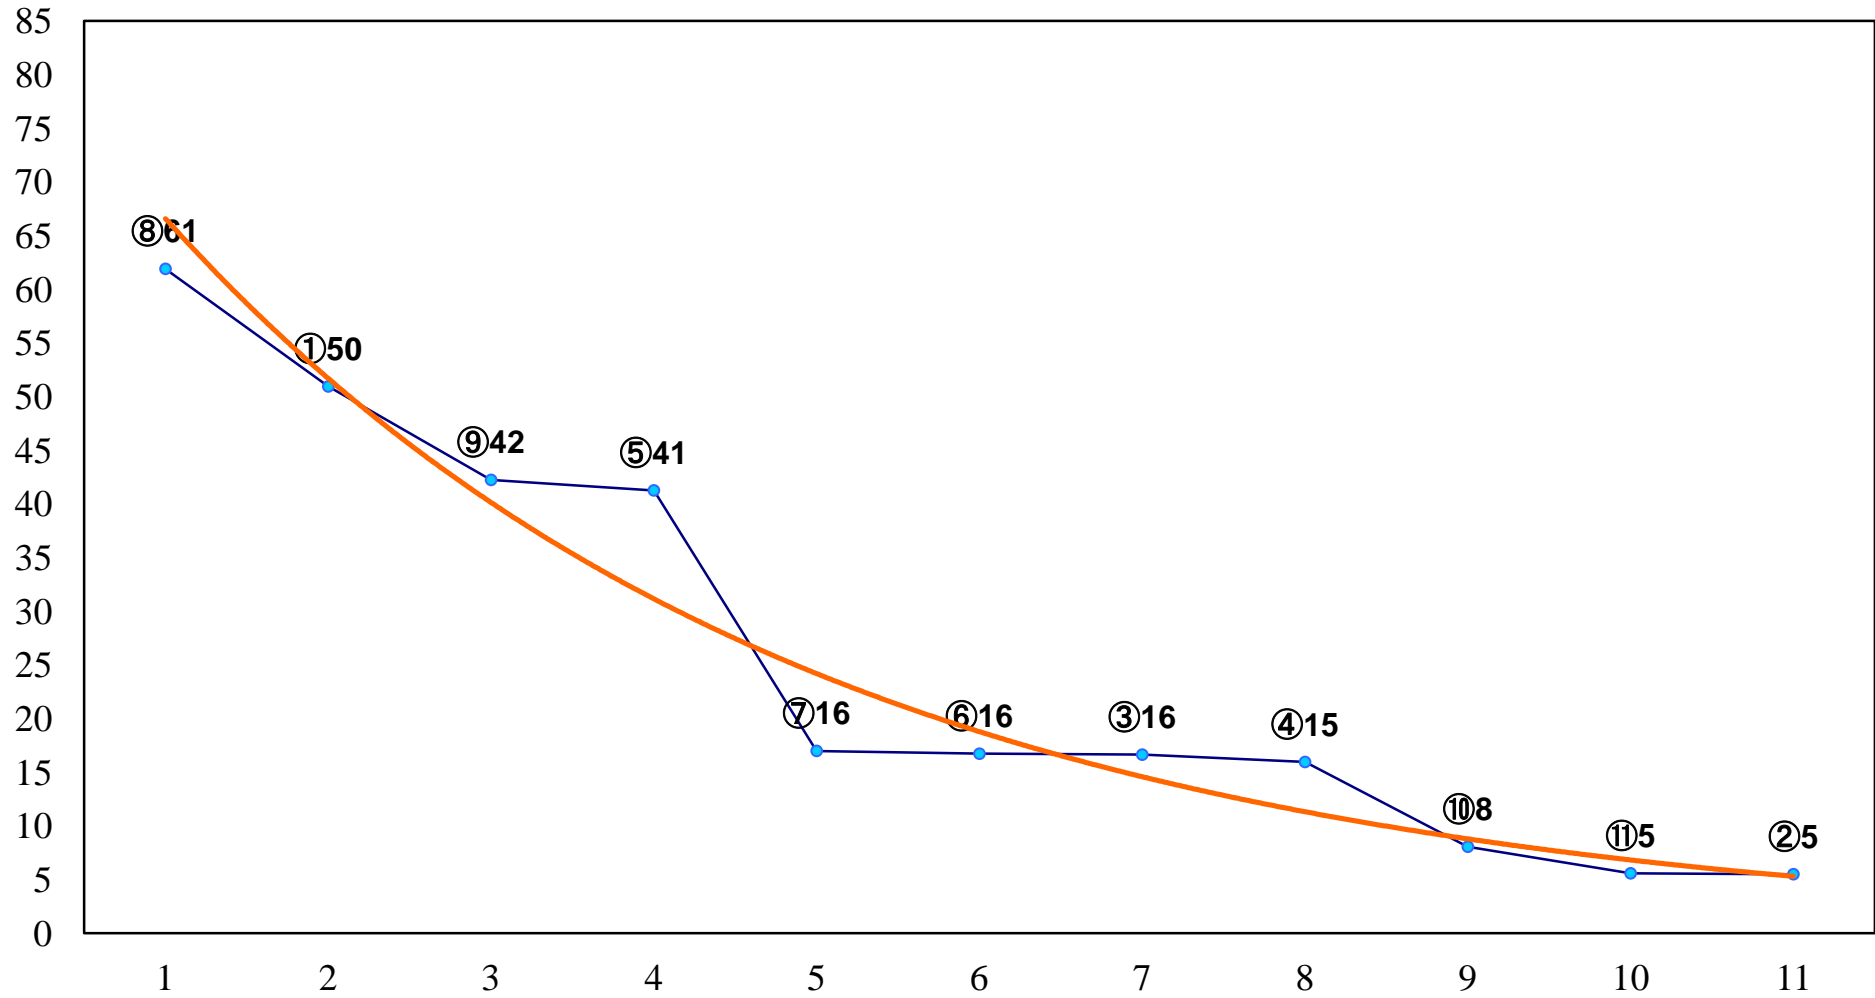

2016年05月12日(木) 川崎競馬 6R 18:00
C2十一 十二 左1600m