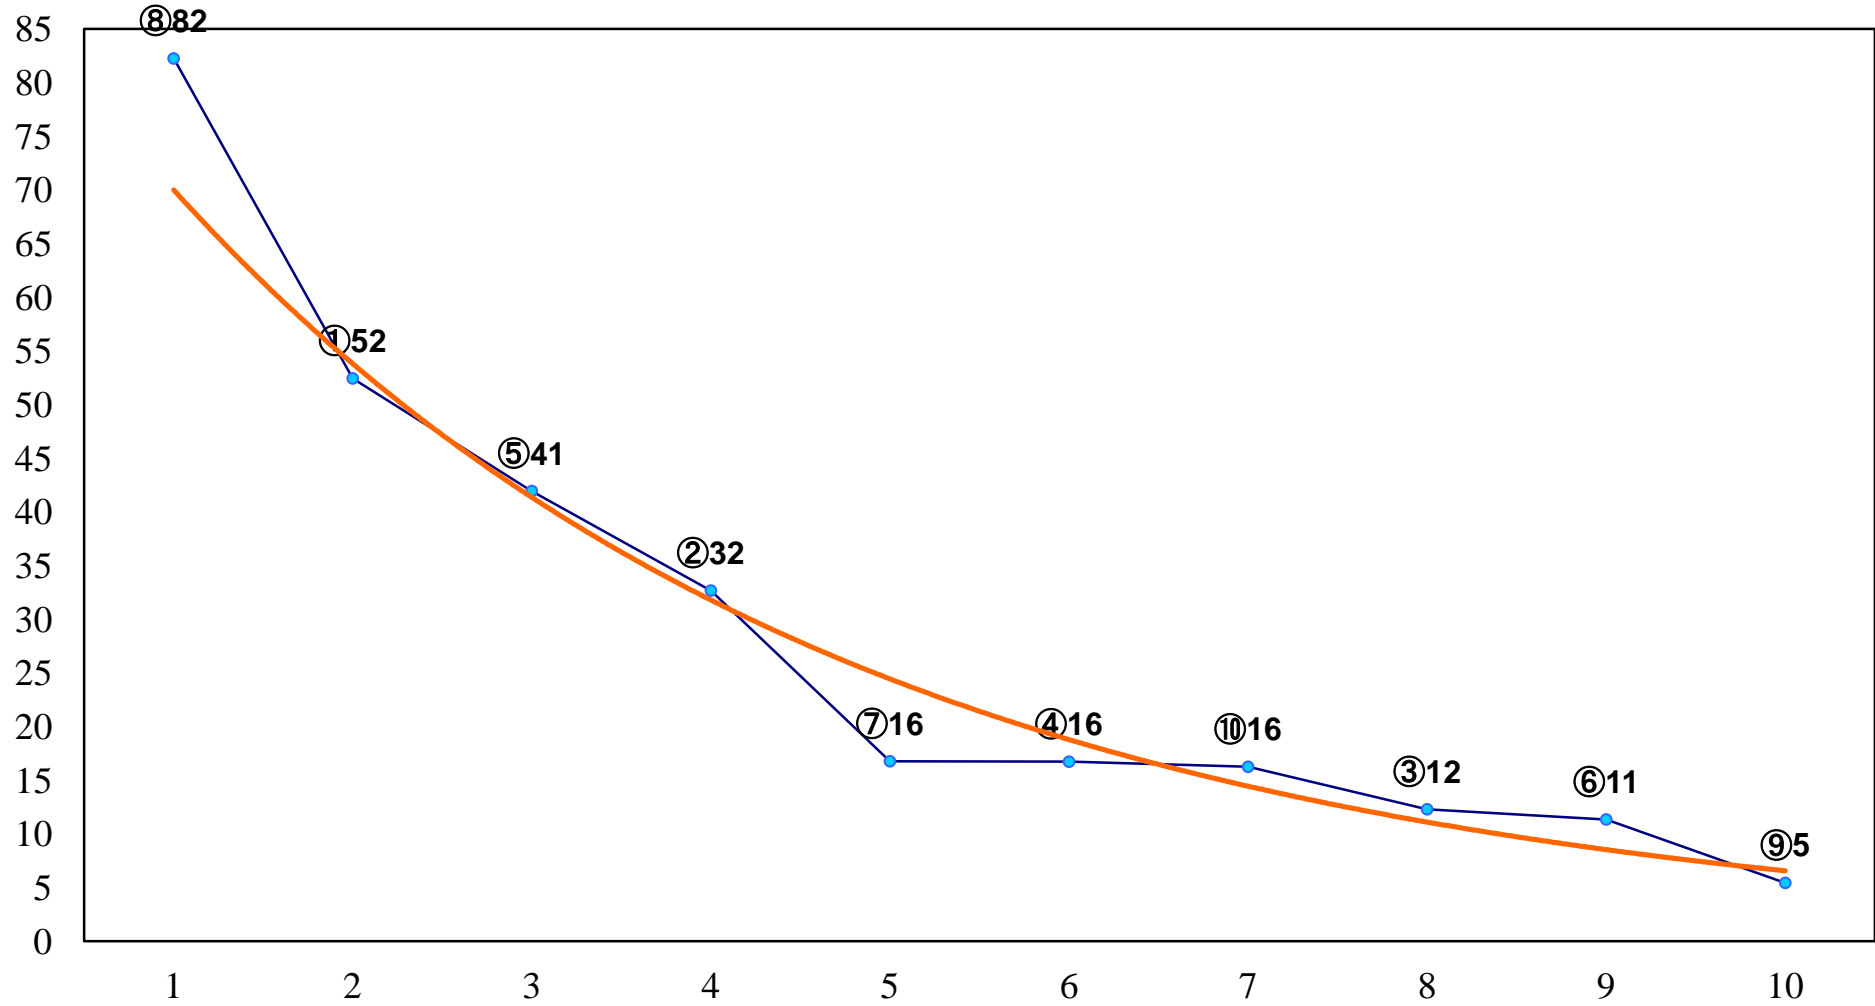

2016年05月12日(木) 川崎競馬 1R 15:30
3歳7口 左1400m

2016年05月12日(木) 川崎競馬 2R 16:00
3歳6イ 左1400m

2016年05月12日(木) 川崎競馬 3R 16:30
C3五六 左1500m

2016年05月12日(木) 川崎競馬 4R 17:00
C3五六 左1500m

2016年05月12日(木) 川崎競馬 5R 17:30
C2十一 十二 左1400m