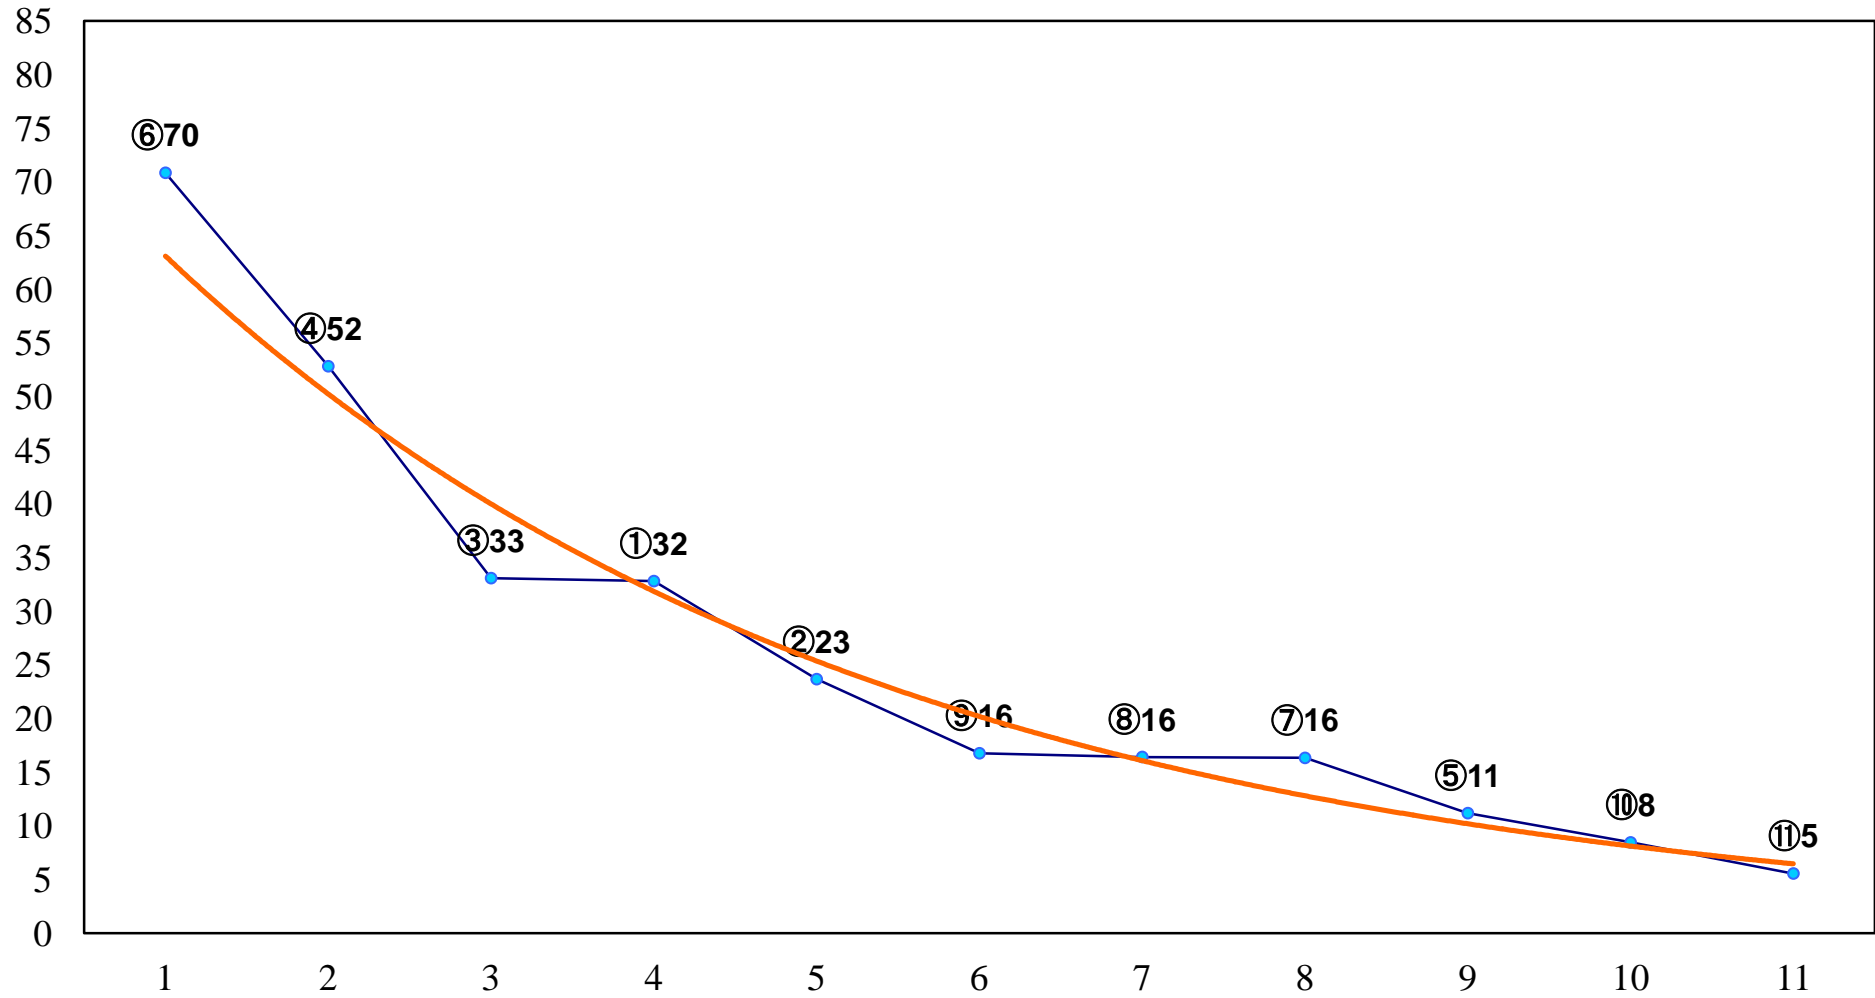

2016年05月12日(木) 川崎競馬 1R 15:30
3歳7口 左1400m

2016年05月12日(木) 川崎競馬 2R 16:00
3歳6イ 左1400m

2016年05月12日(木) 川崎競馬 3R 16:30
C3五六 左1500m

2016年05月12日(木) 川崎競馬 4R 17:00
C3五六 左1500m

2016年05月12日(木) 川崎競馬 5R 17:30
C2十一 十二 左1400m