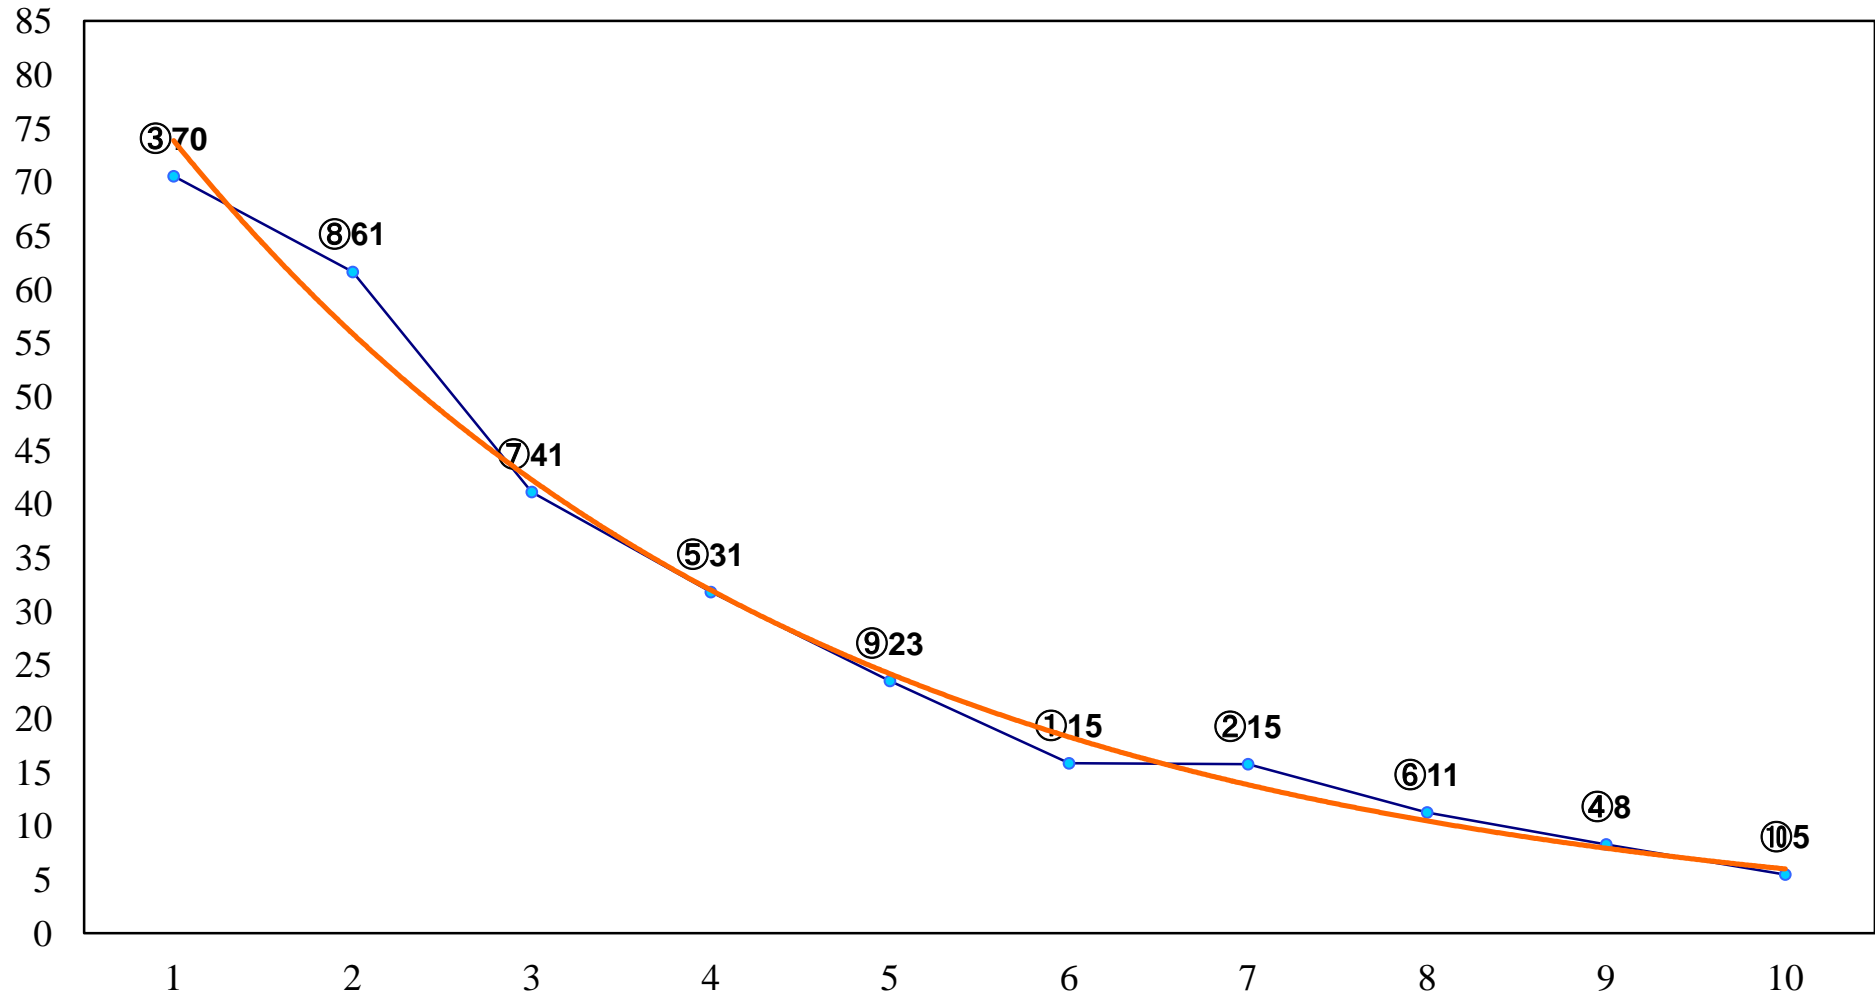

2016年05月12日(木) 川崎競馬 1R 15:30
3歳7口 左1400m

2016年05月12日(木) 川崎競馬 2R 16:00
3歳6イ 左1400m

2016年05月12日(木) 川崎競馬 3R 16:30
C3五六 左1500m

2016年05月12日(木) 川崎競馬 4R 17:00
C3五六 左1500m

2016年05月12日(木) 川崎競馬 5R 17:30
C2十一 十二 左1400m