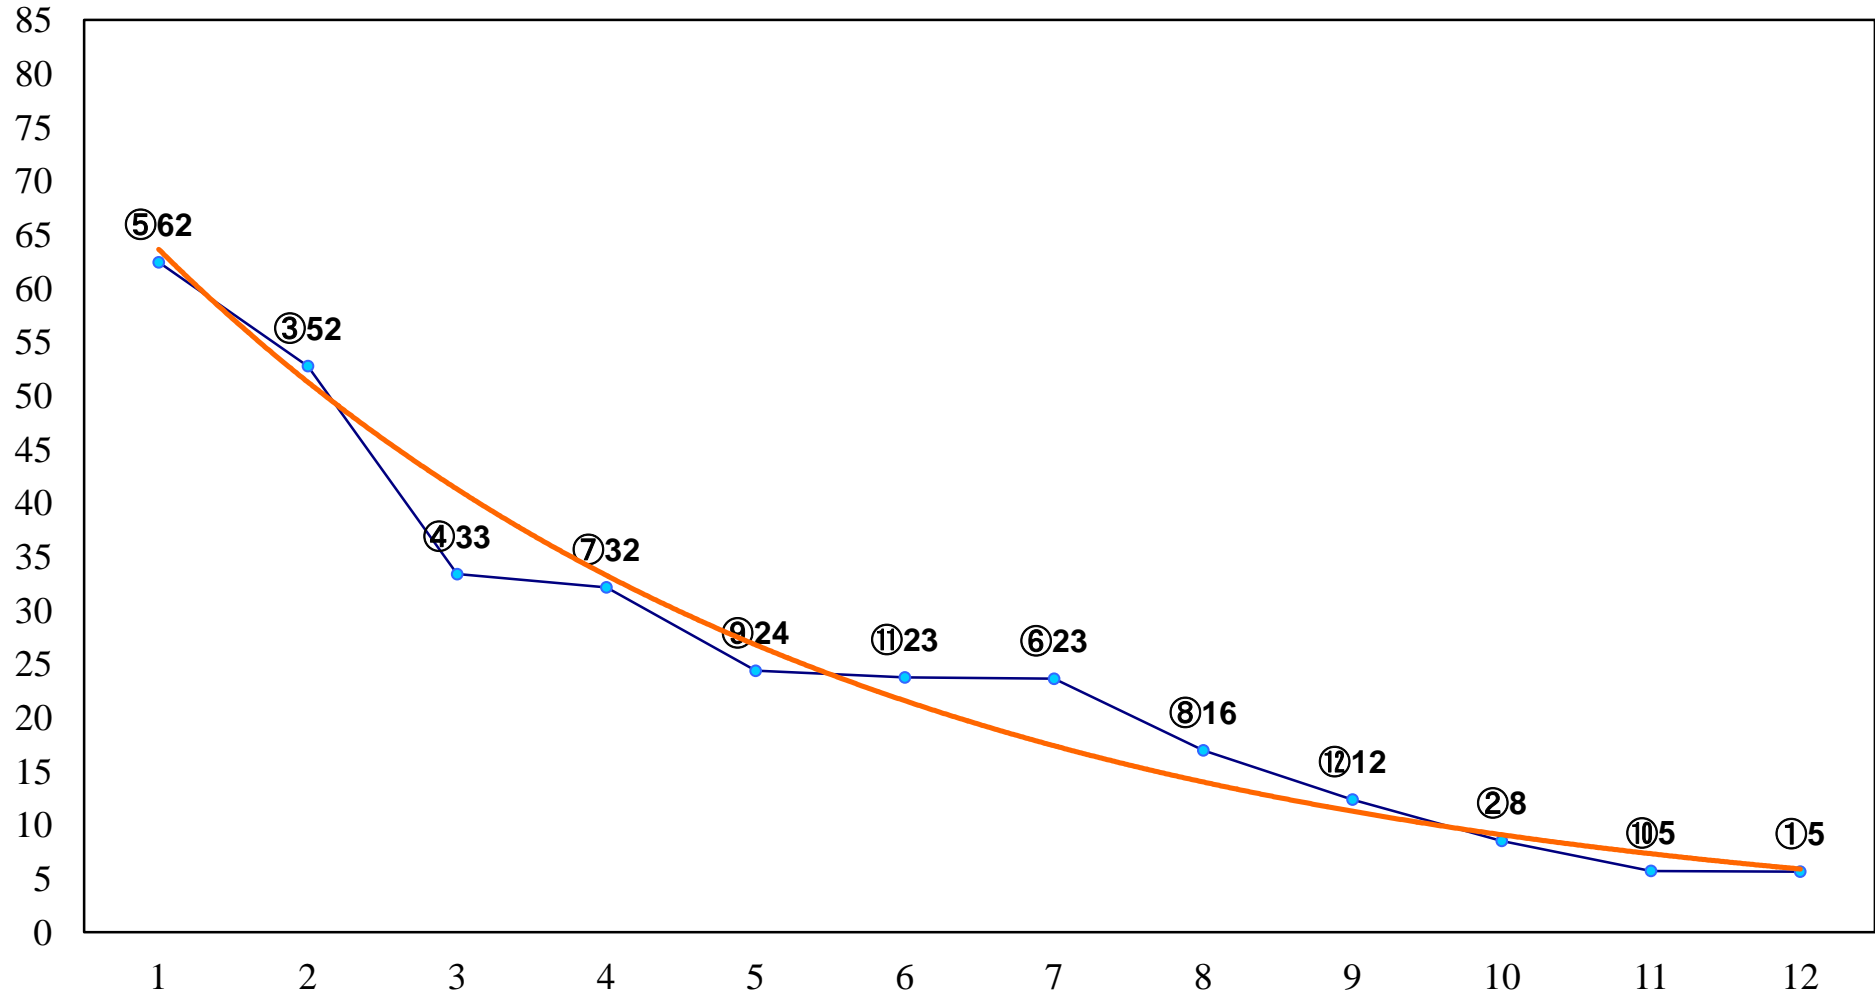

2016年05月12日(木) 川崎競馬 1R 15:30
3歳7口 左1400m

2016年05月12日(木) 川崎競馬 2R 16:00
3歳6イ 左1400m

2016年05月12日(木) 川崎競馬 3R 16:30
C3五六 左1500m

2016年05月12日(木) 川崎競馬 4R 17:00
C3五六 左1500m

2016年05月12日(木) 川崎競馬 5R 17:30
C2十一 十二 左1400m