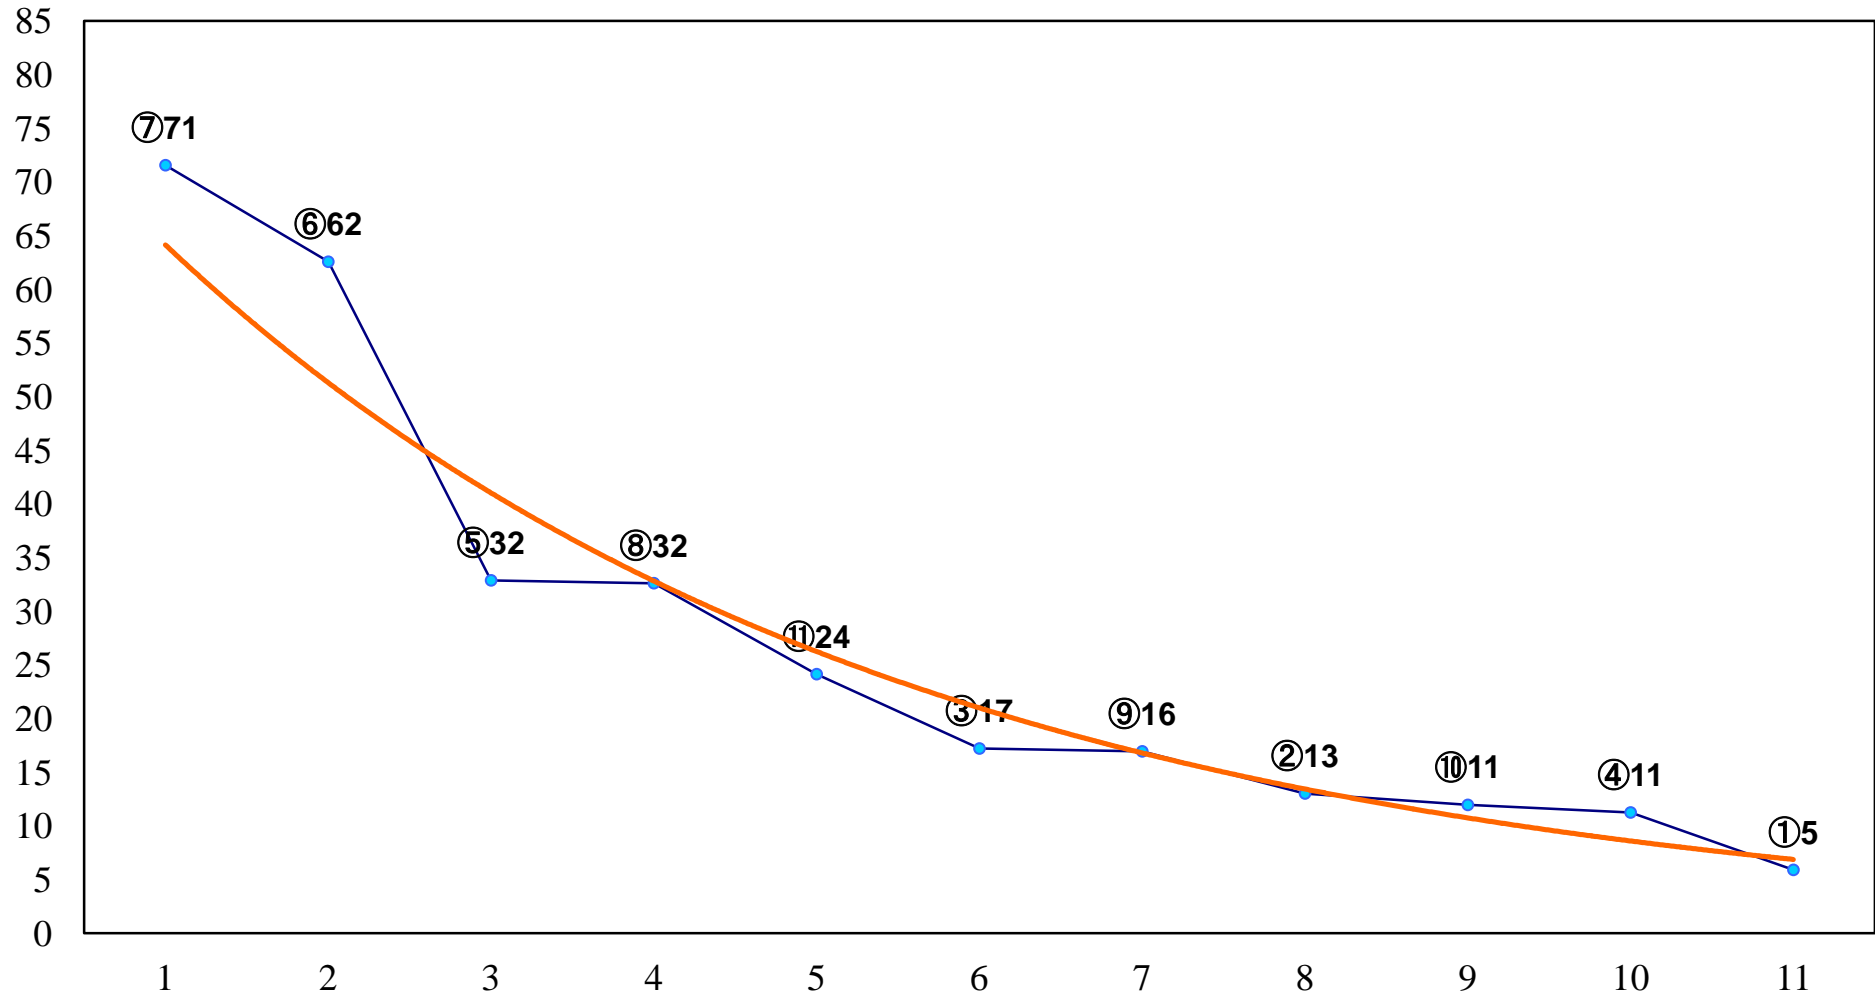

2016年05月12日(木) 川崎競馬 9R 19:40
緑陰特別C2選定馬 左2000m