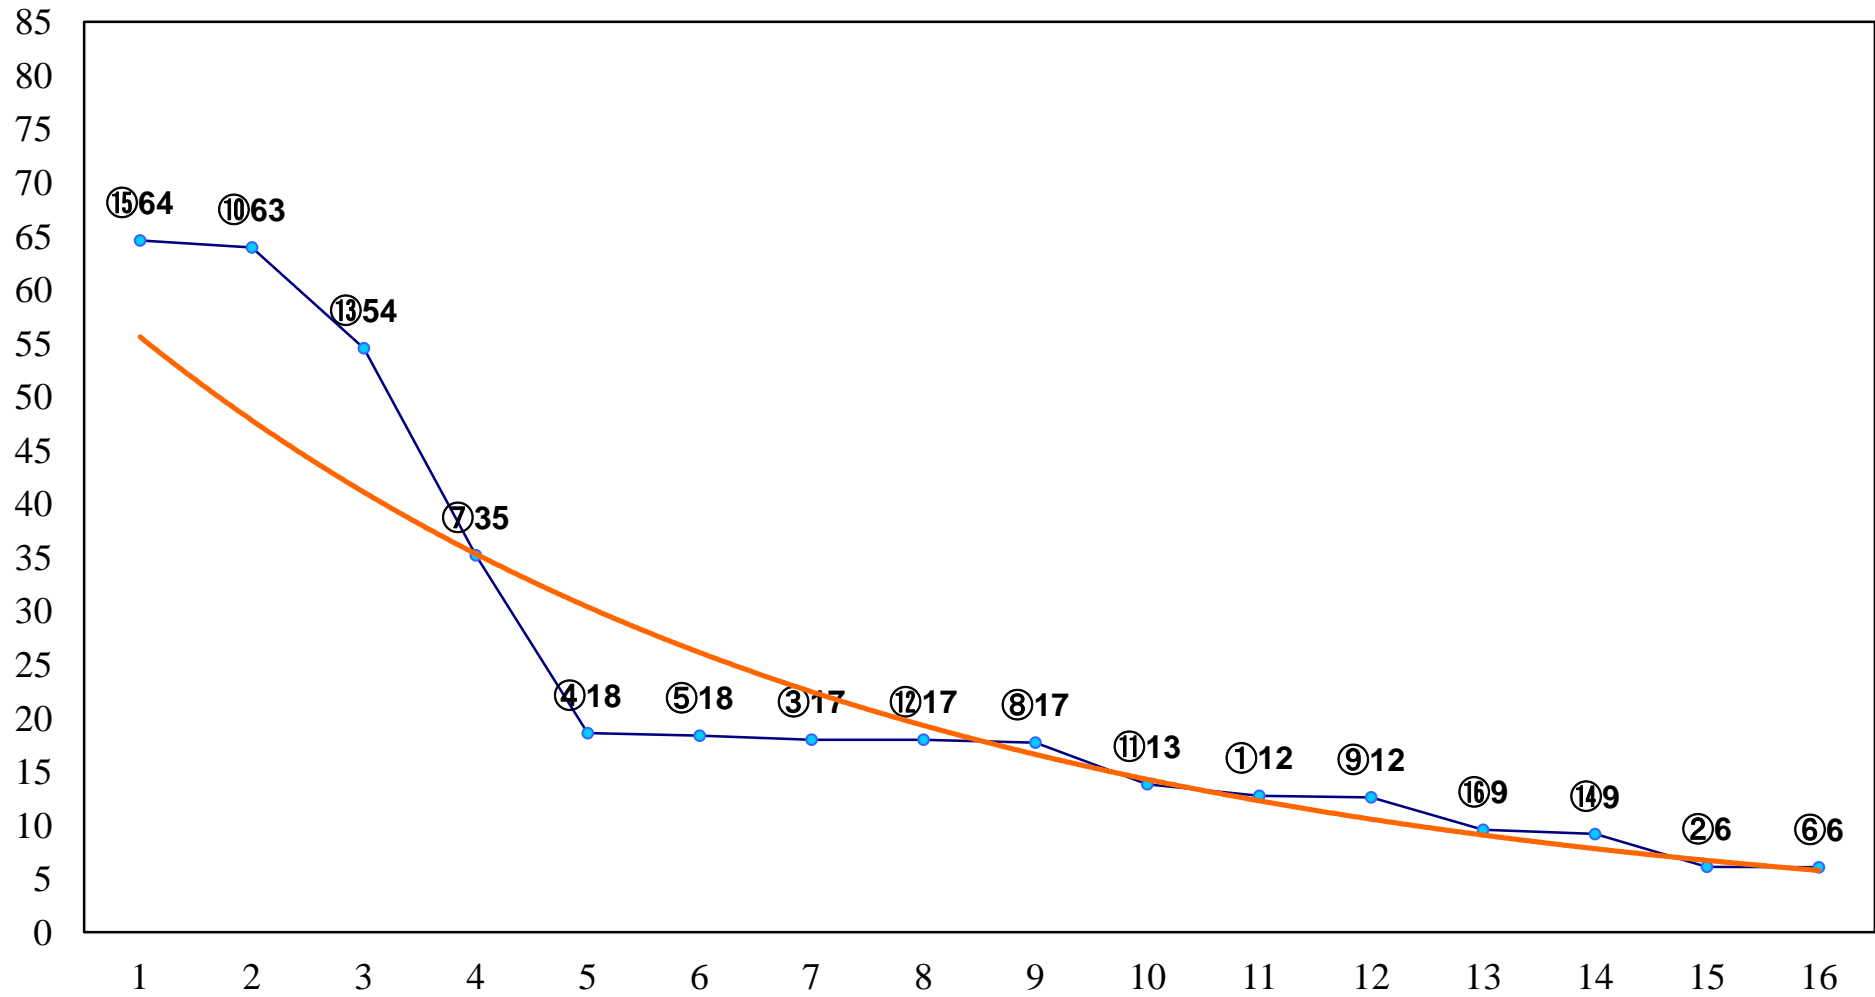

2016年05月17日(火) 大井競馬 11R 20:15
ゆりかもめオープン3上特別 右1200m