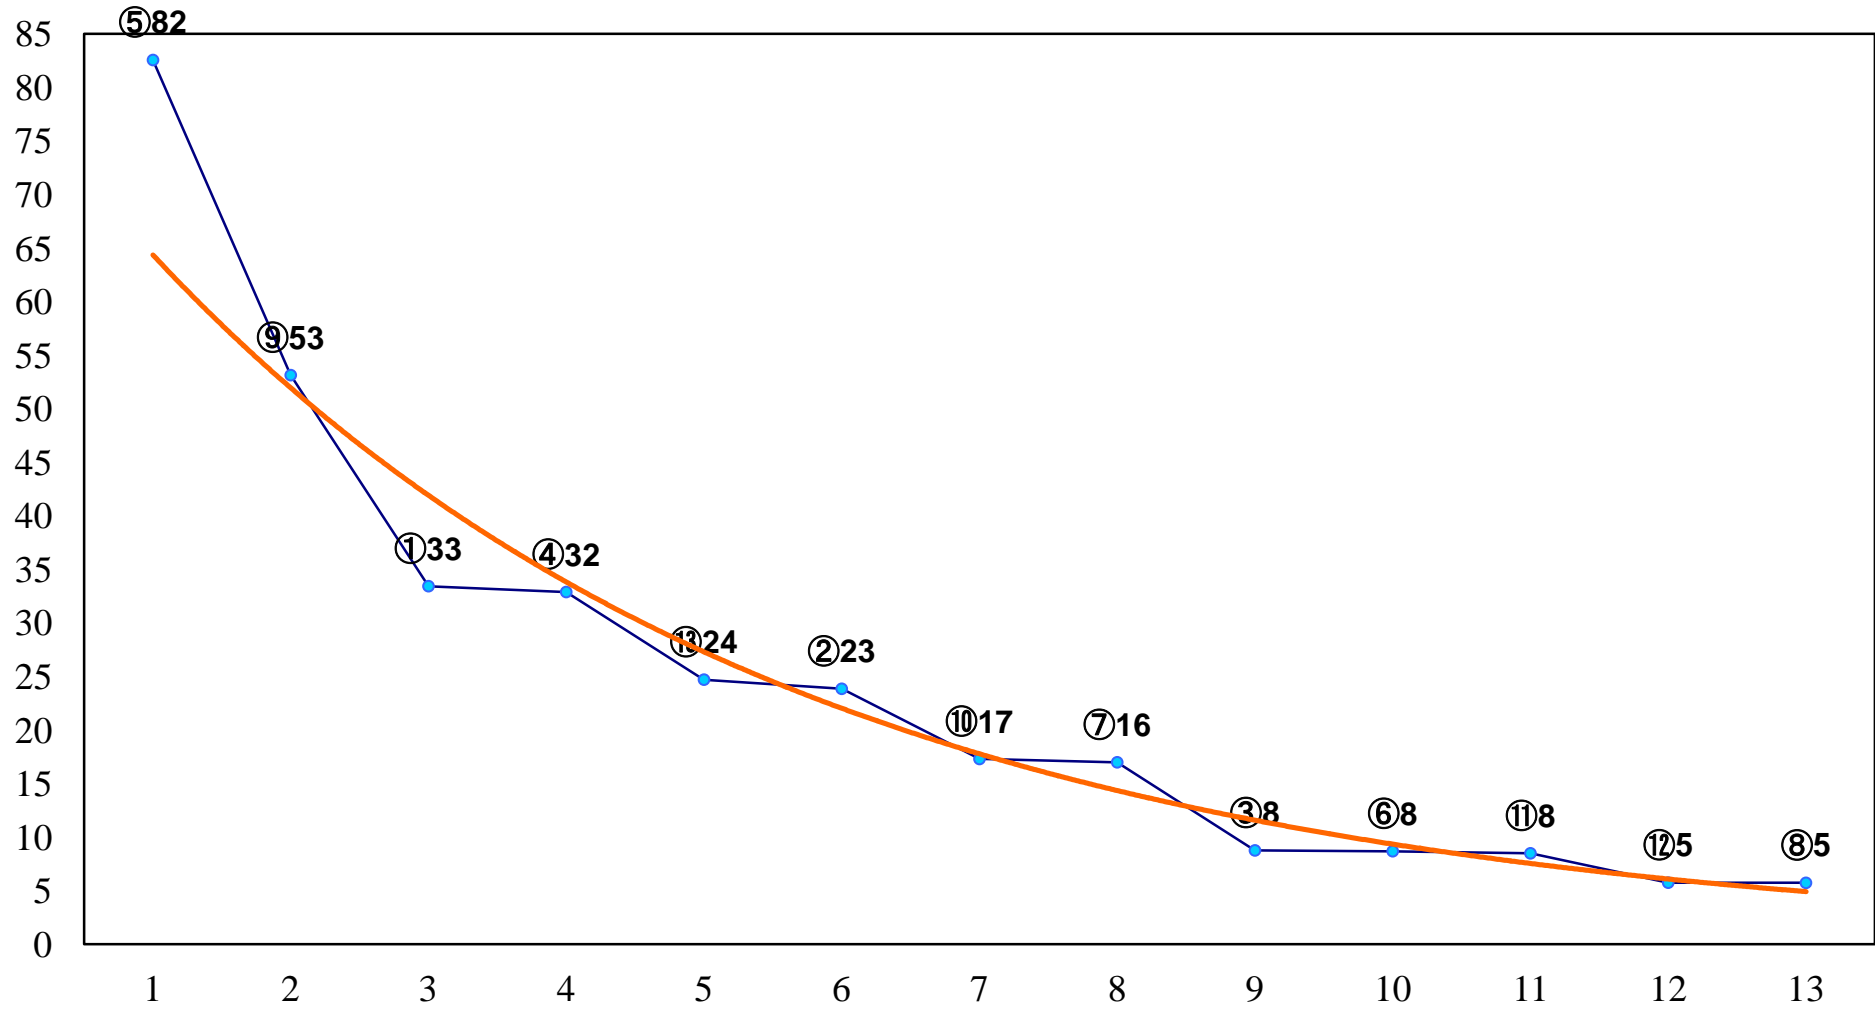

2016年05月17日(火) 大井競馬 6R 17:30
C2十 十一 右1200m