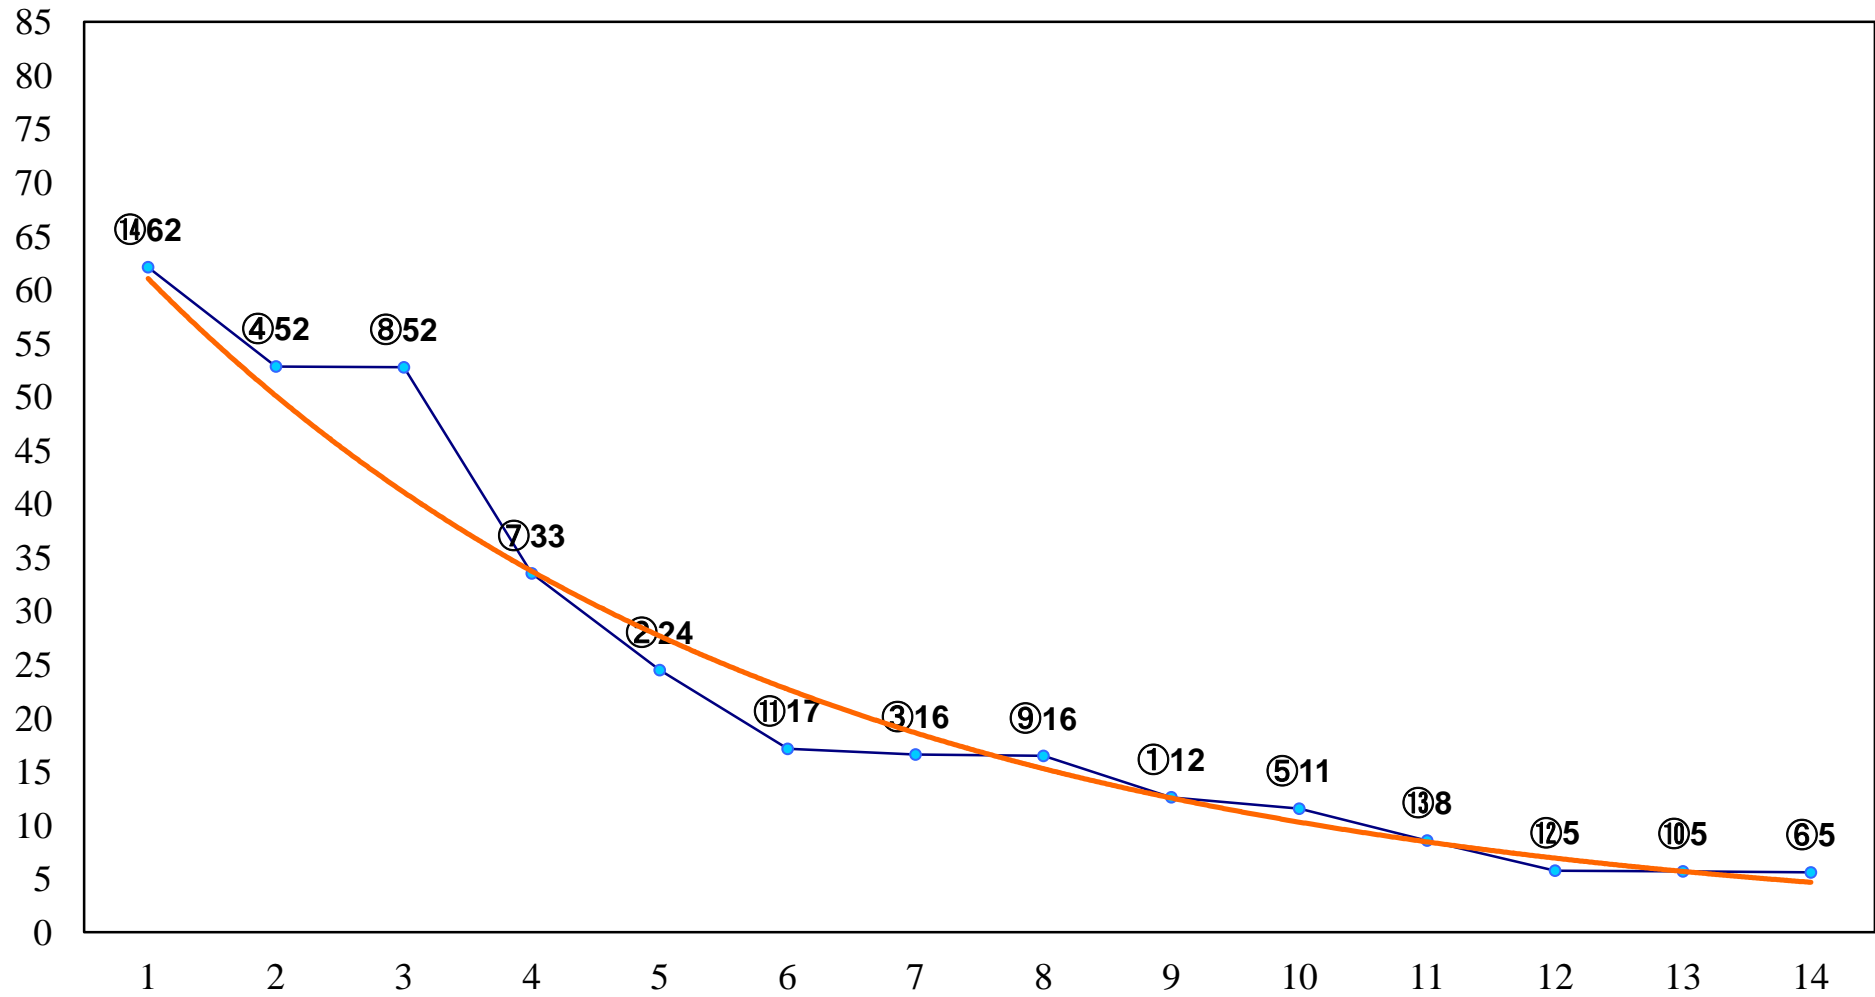

2016年05月17日(火) 大井競馬 7R 18:00
C2十 十一 右1600m