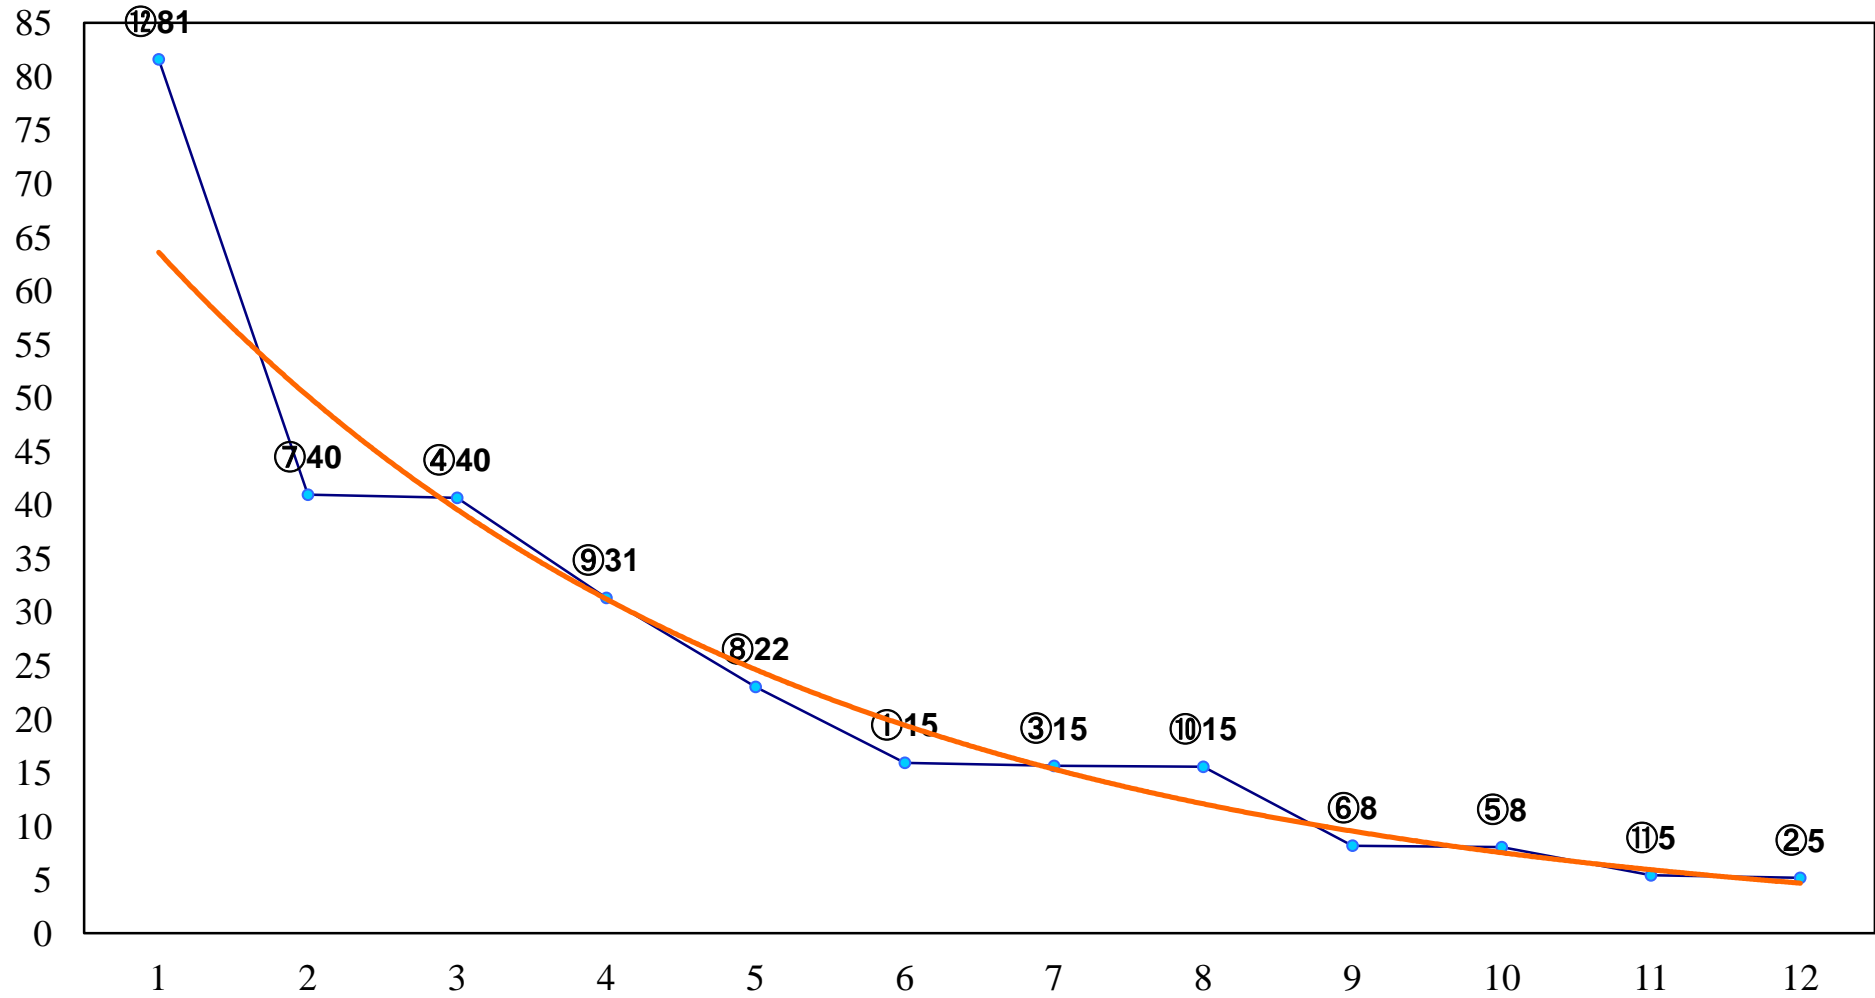

2016年05月17日(火) 大井競馬 1R 14:55  
2歳新馬 右1200m

2016年05月17日(火) 大井競馬 2R 15:25  
C3十 十一 右1200m

2016年05月17日(火) 大井競馬 3R 15:55  
C3十 十一 右1600m

2016年05月17日(火) 大井競馬 4R 16:25  
3歳90万円以下 右1200m

2016年05月17日(火) 大井競馬 5R 17:00  
3歳90万円以下 右1500m