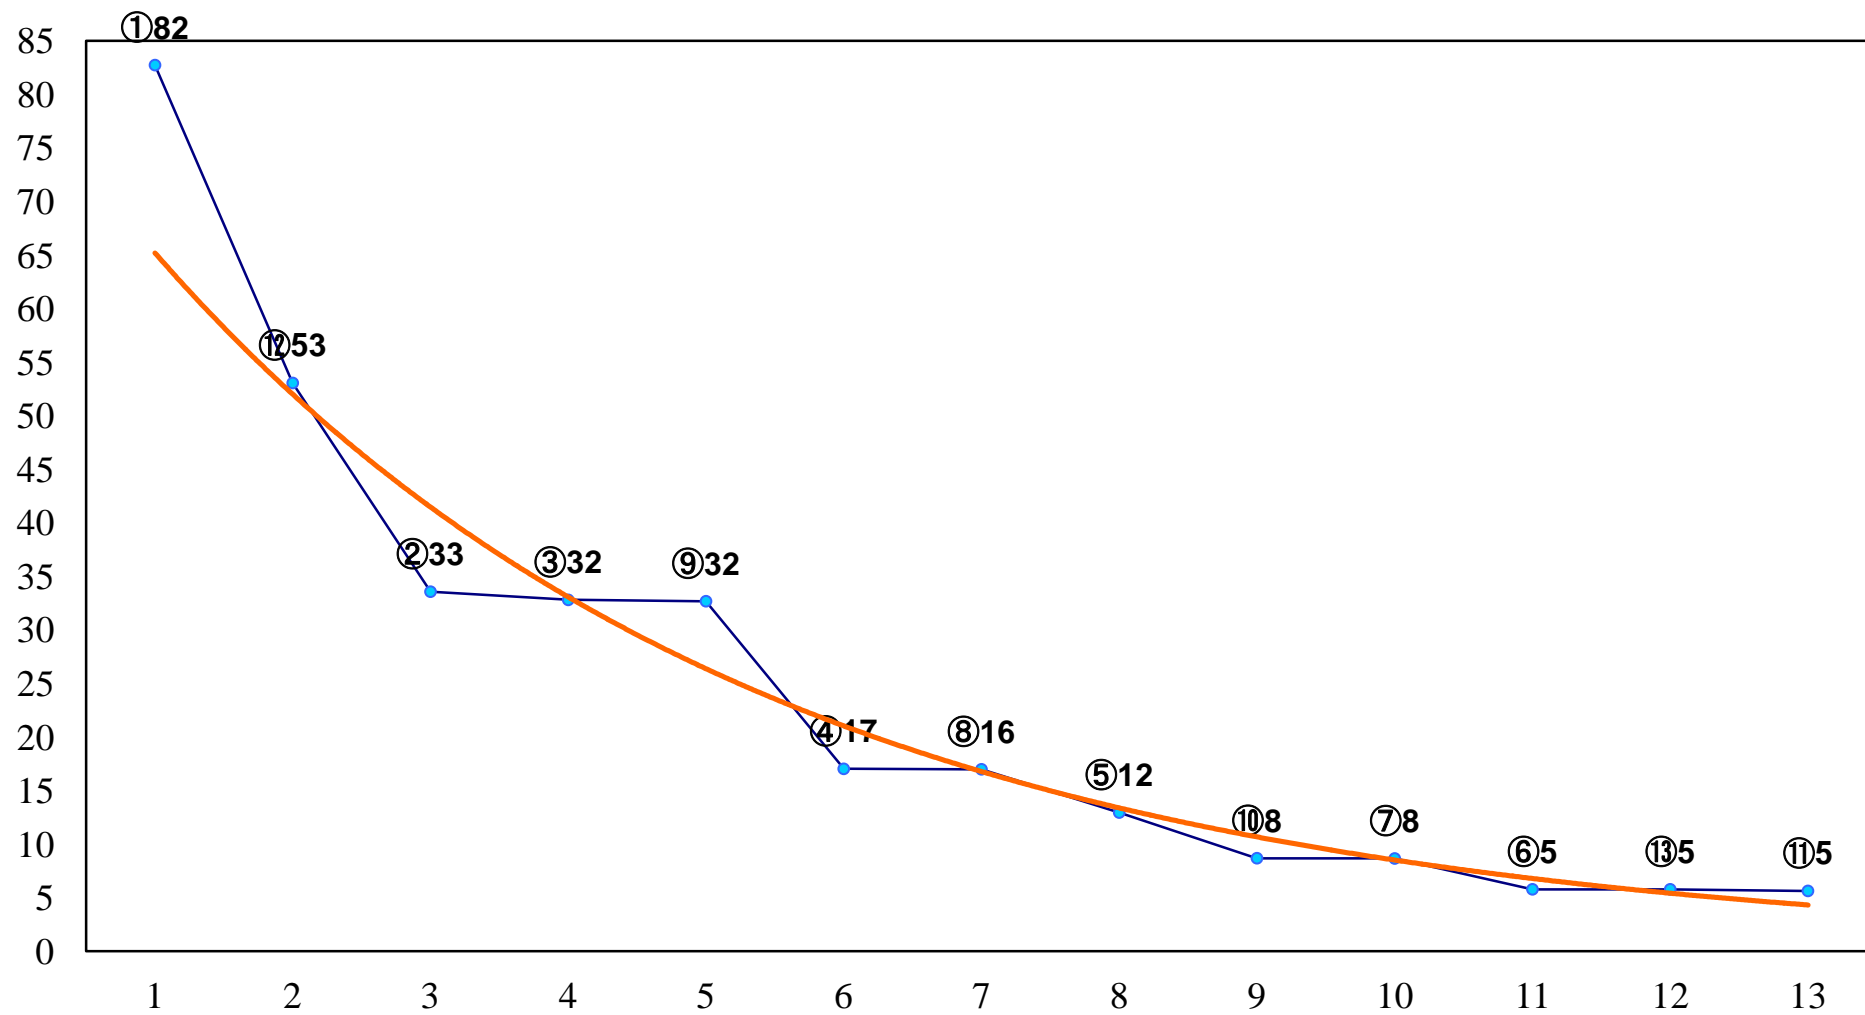

2016年05月17日(火) 大井競馬 6R 17:30  
C2十 十一 右1200m

2016年05月17日(火) 大井競馬 7R 18:00  
C2十 十一 右1600m

2016年05月17日(火) 大井競馬 8R 18:30  
C2八九 右1200m

2016年05月17日(火) 大井競馬 9R 19:05  
C2八九 右1600m

2016年05月17日(火) 大井競馬 10R 19:40