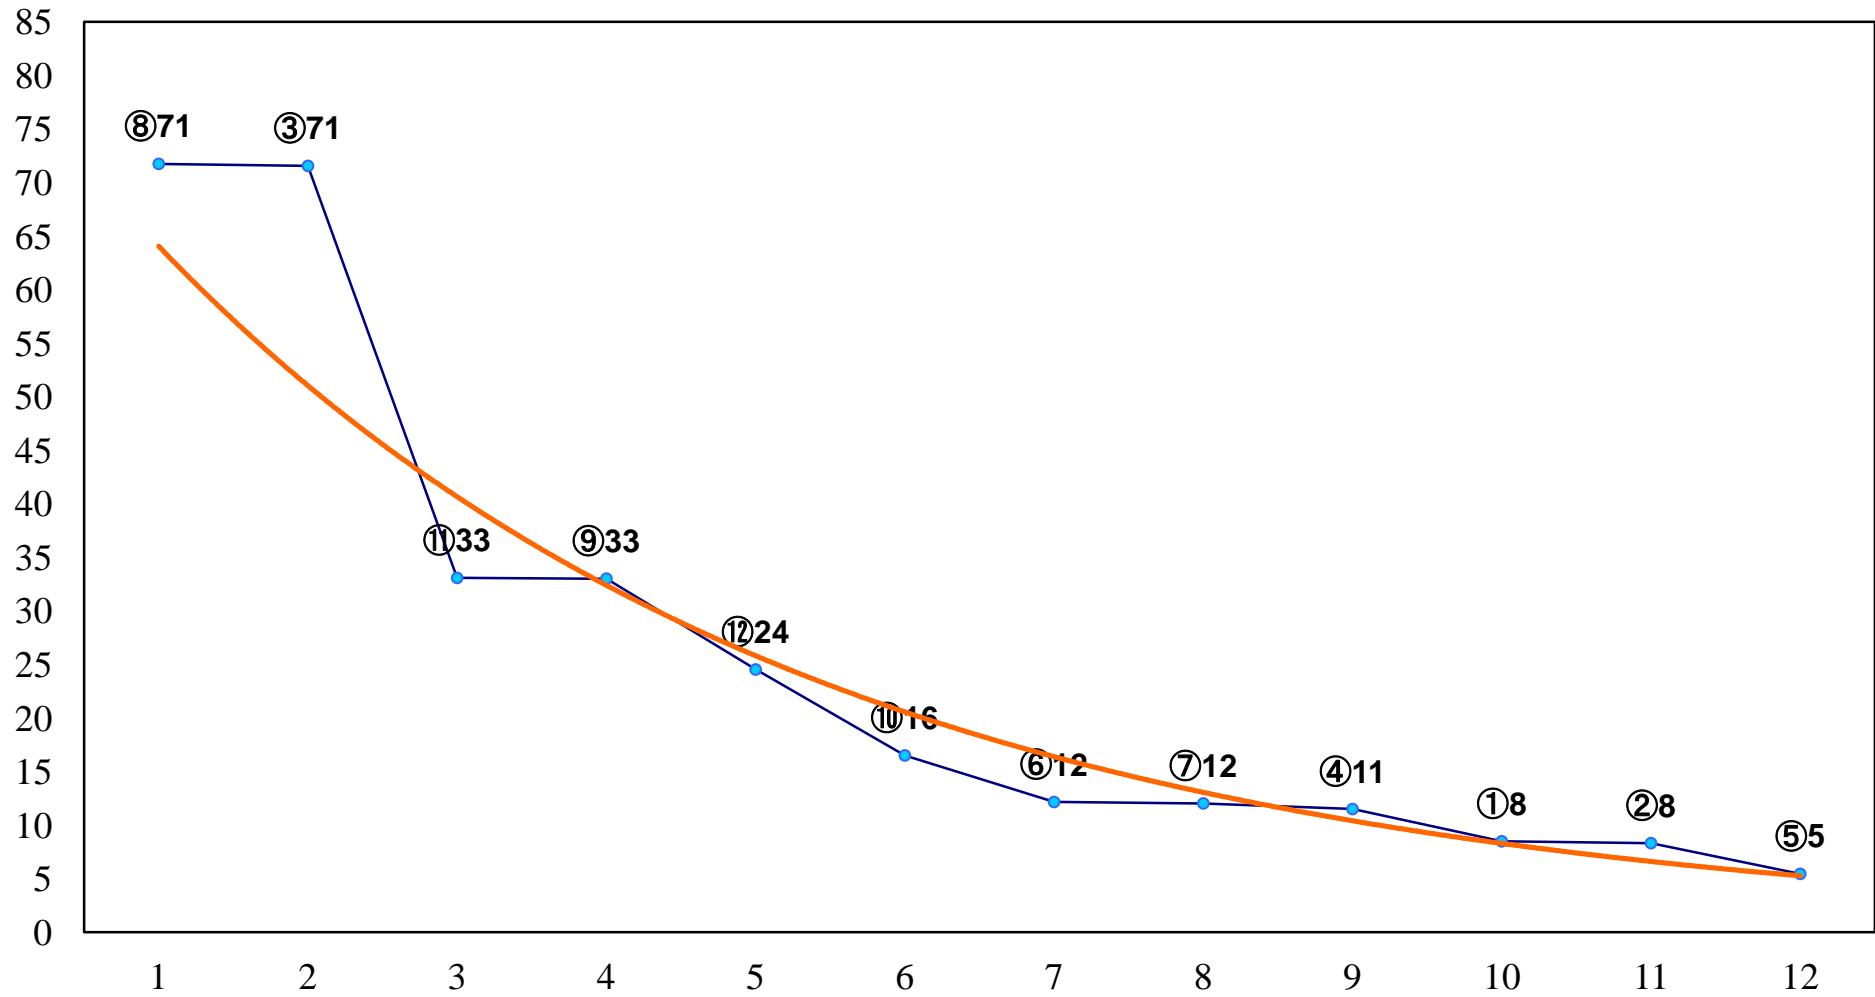

2016年05月17日(火) 大井競馬 1R 14:55  
2歳新馬 右1200m

2016年05月17日(火) 大井競馬 2R 15:25  
C3十 十一 右1200m

2016年05月17日(火) 大井競馬 3R 15:55  
C3十 十一 右1600m

2016年05月17日(火) 大井競馬 4R 16:25  
3歳90万円以下 右1200m

2016年05月17日(火) 大井競馬 5R 17:00  
3歳90万円以下 右1500m