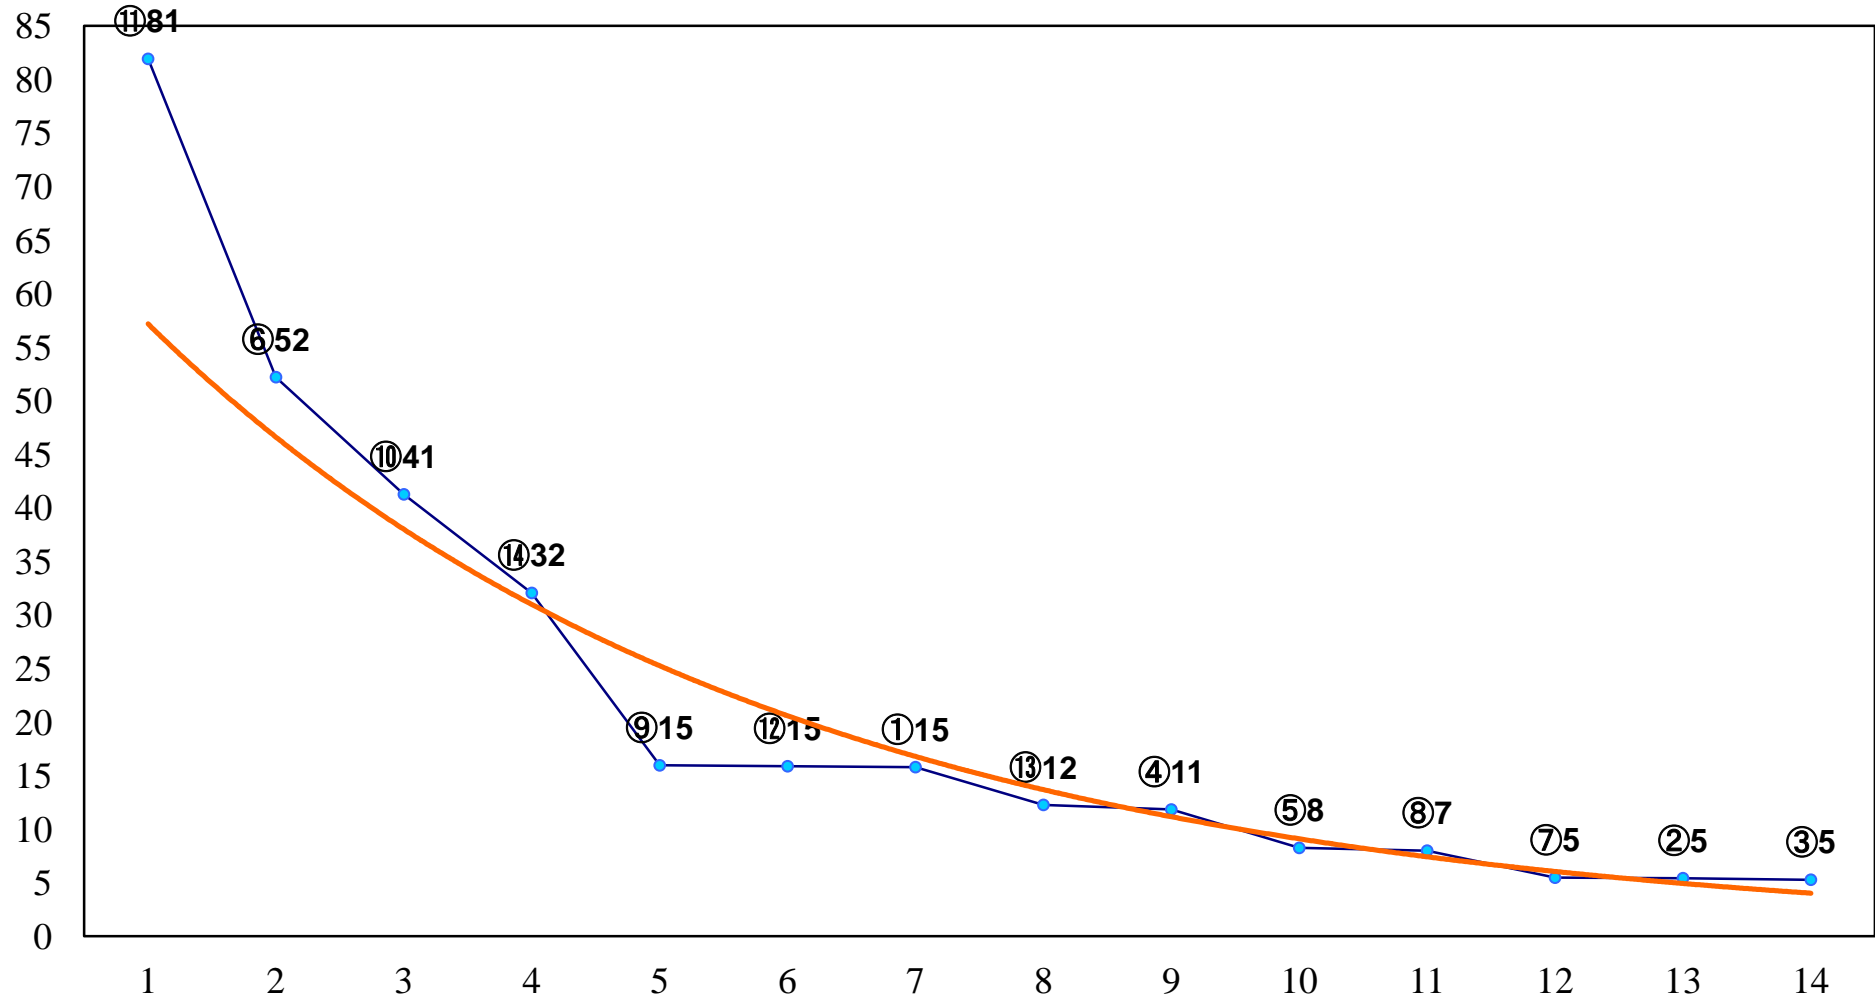

2016年05月17日(火) 大井競馬 1R 14:55  
2歳新馬 右1200m

2016年05月17日(火) 大井競馬 2R 15:25  
C3十 十一 右1200m

2016年05月17日(火) 大井競馬 3R 15:55  
C3十 十一 右1600m

2016年05月17日(火) 大井競馬 4R 16:25  
3歳90万円以下 右1200m

2016年05月17日(火) 大井競馬 5R 17:00  
3歳90万円以下 右1500m