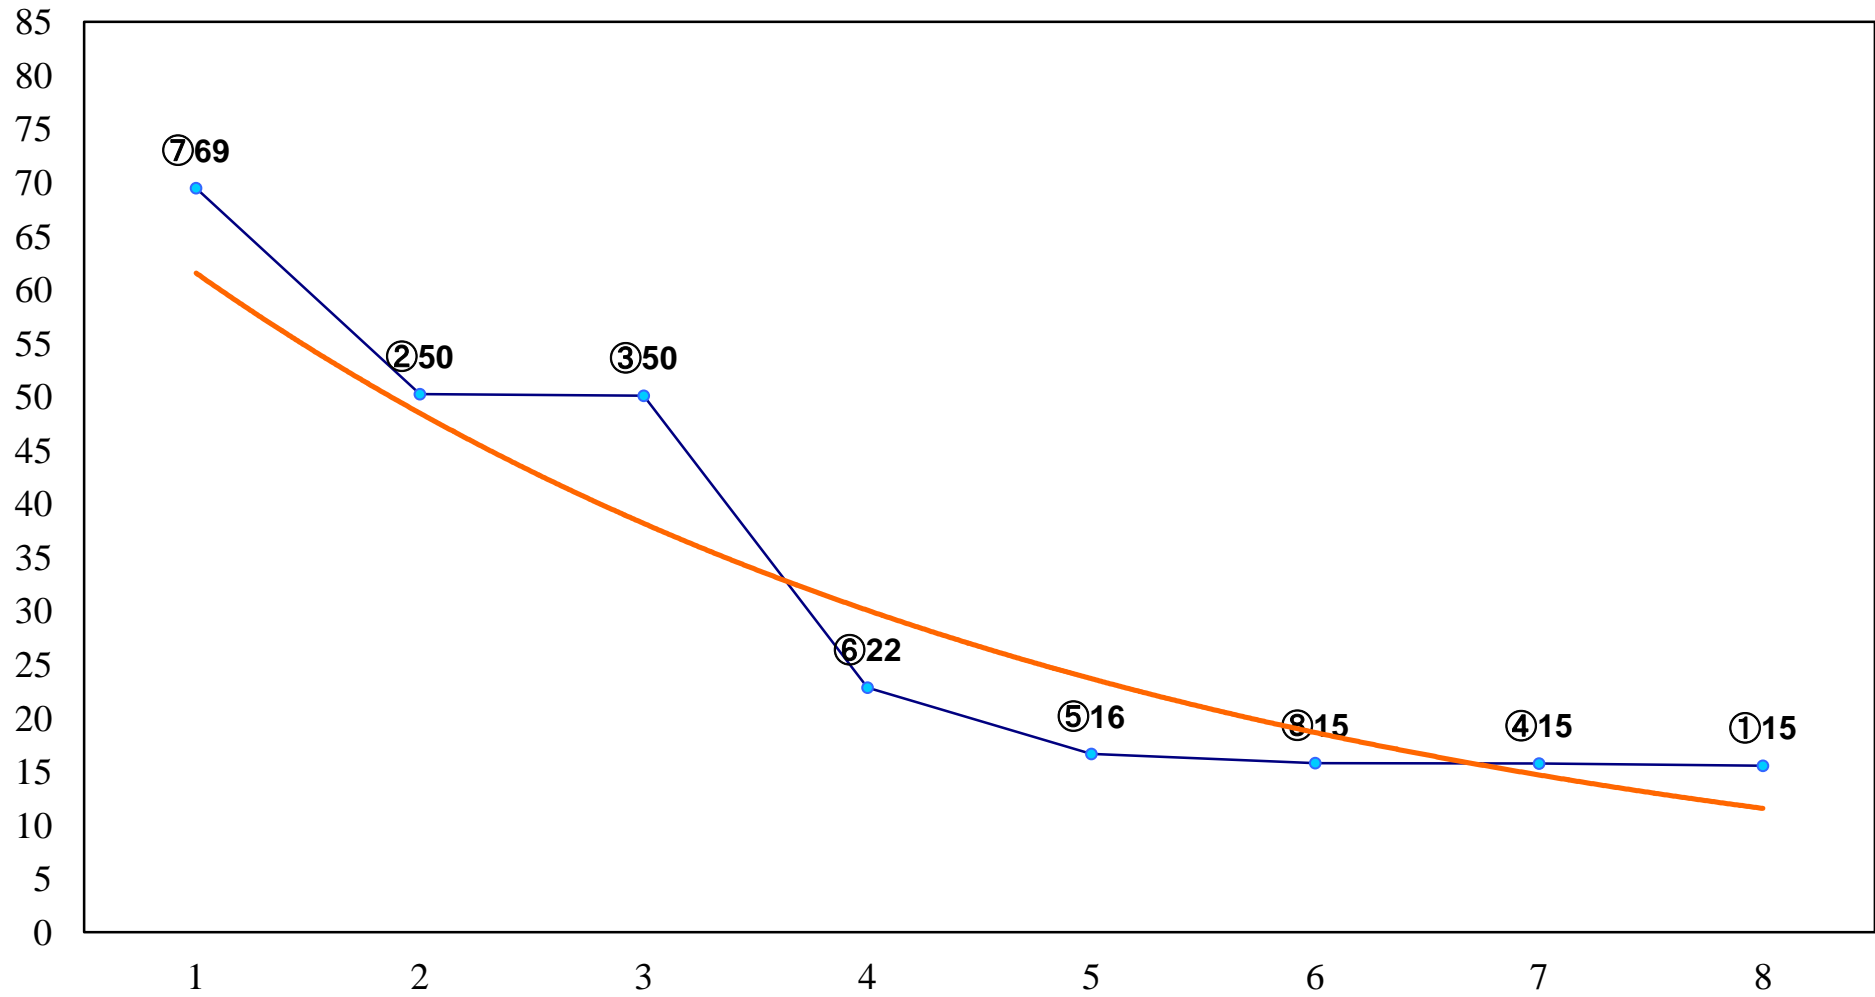

2016年05月17日(火) 大井競馬 1R 14:55  
2歳新馬 右1200m

2016年05月17日(火) 大井競馬 2R 15:25  
C3十 十一 右1200m

2016年05月17日(火) 大井競馬 3R 15:55  
C3十 十一 右1600m

2016年05月17日(火) 大井競馬 4R 16:25  
3歳90万円以下 右1200m

2016年05月17日(火) 大井競馬 5R 17:00  
3歳90万円以下 右1500m