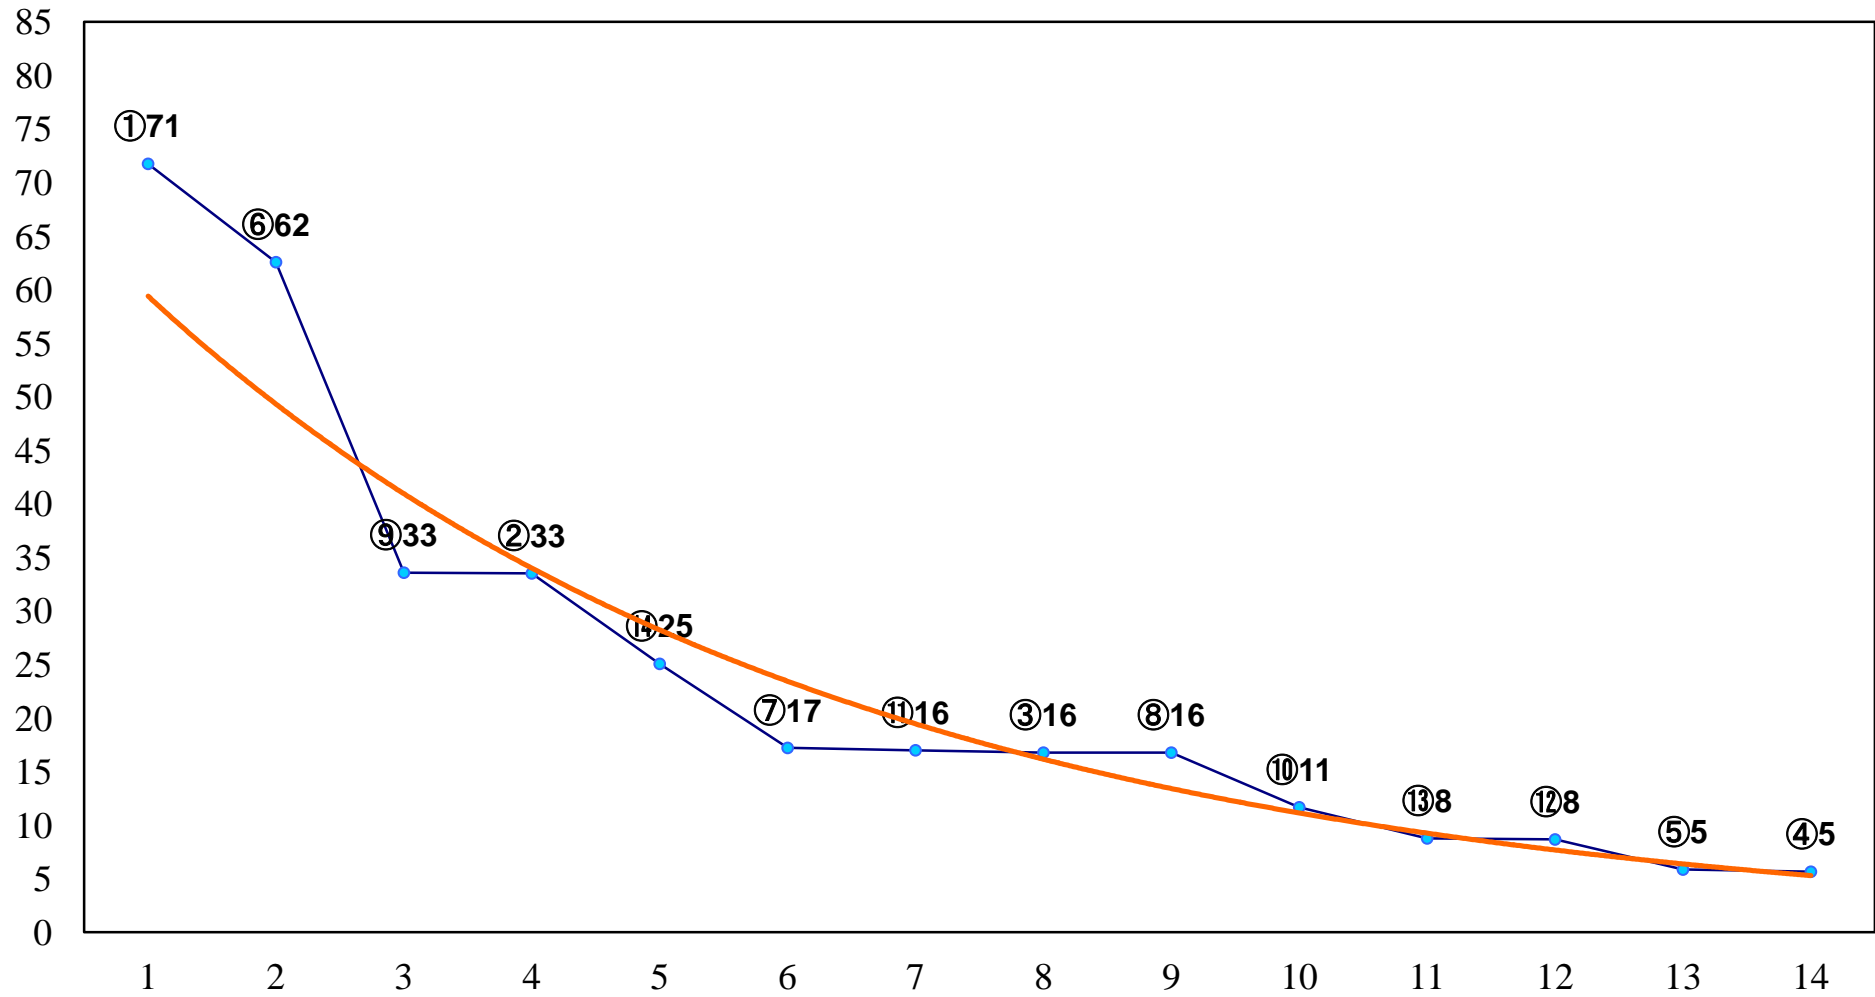

2016年05月17日(火) 大井競馬 1R 14:55  
2歳新馬 右1200m

2016年05月17日(火) 大井競馬 2R 15:25  
C3十 十一 右1200m

2016年05月17日(火) 大井競馬 3R 15:55  
C3十 十一 右1600m

2016年05月17日(火) 大井競馬 4R 16:25  
3歳90万円以下 右1200m

2016年05月17日(火) 大井競馬 5R 17:00  
3歳90万円以下 右1500m

2016年05月17日(火) 大井競馬 6R 17:30  
C2十 十一 右1200m

2016年05月17日(火) 大井競馬 7R 18:00  
C2十 十一 右1600m

2016年05月17日(火) 大井競馬 8R 18:30  
C2八九 右1200m

2016年05月17日(火) 大井競馬 9R 19:05  
C2八九 右1600m

2016年05月17日(火) 大井競馬 10R 19:40