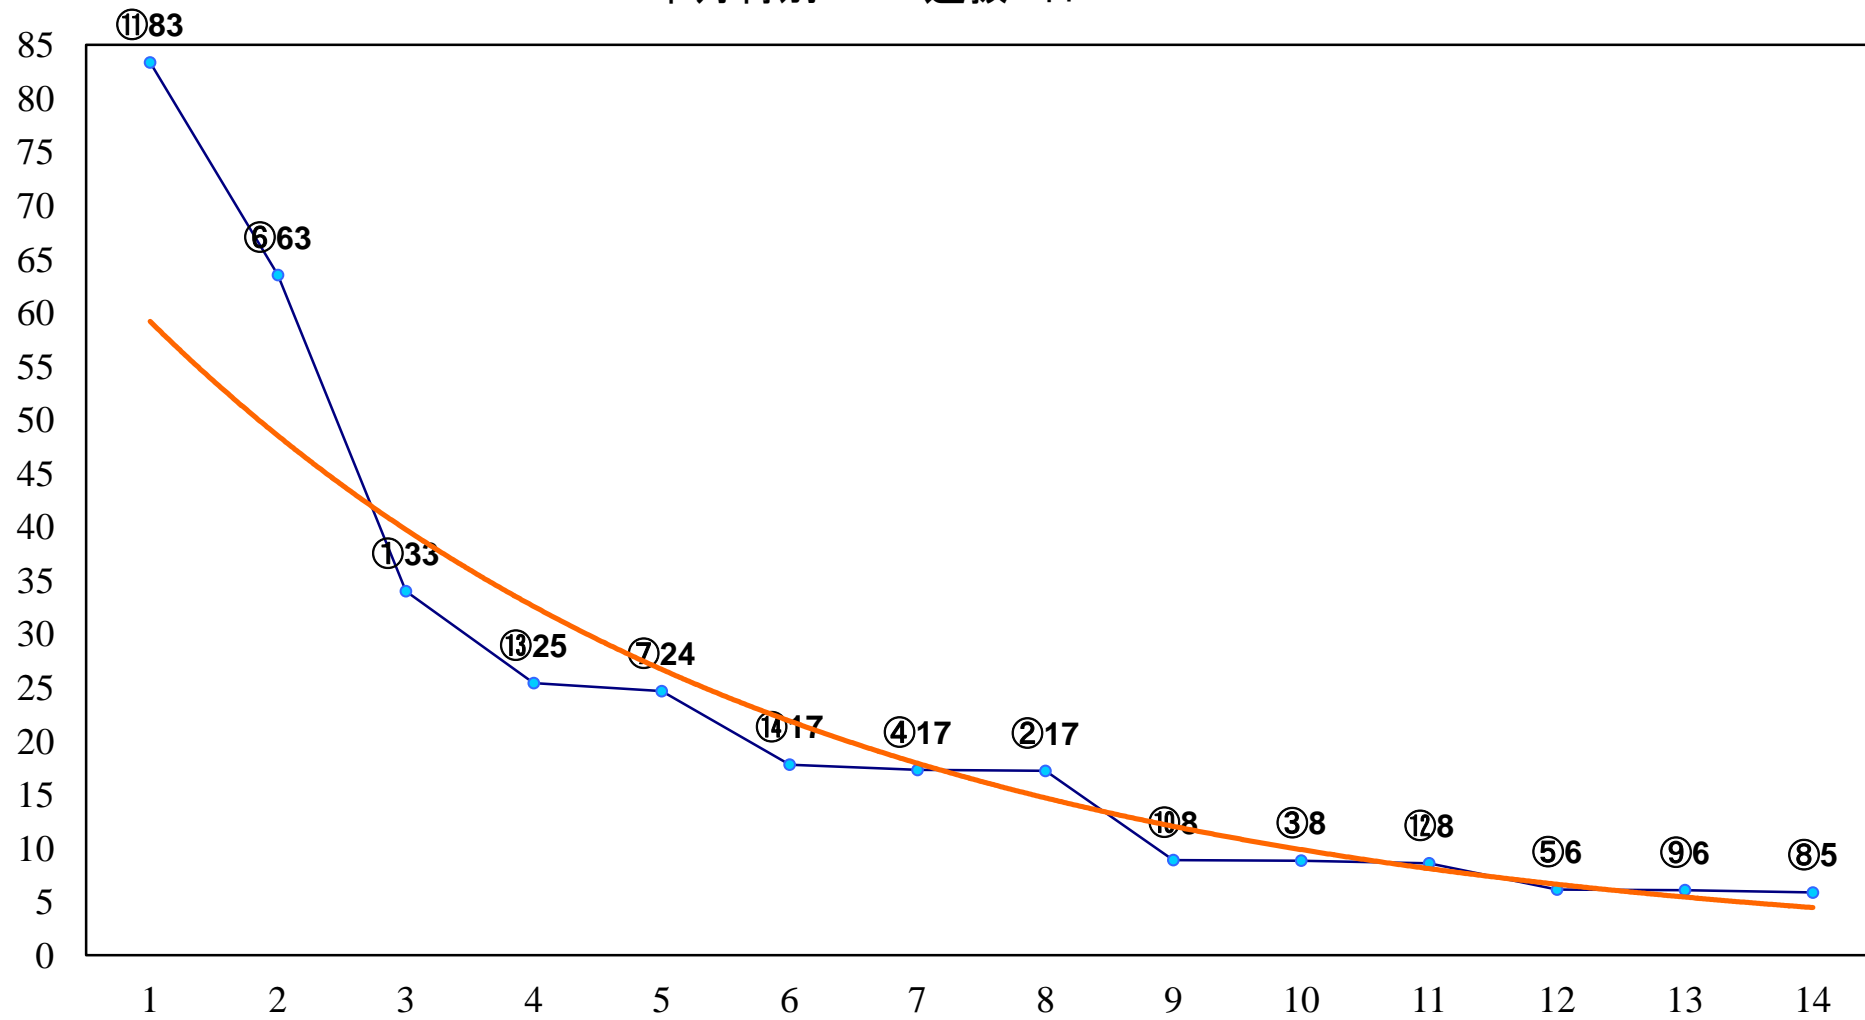

2016年05月17日(火) 大井競馬 10R 19:40

皐月特別C1二選抜 右1400m