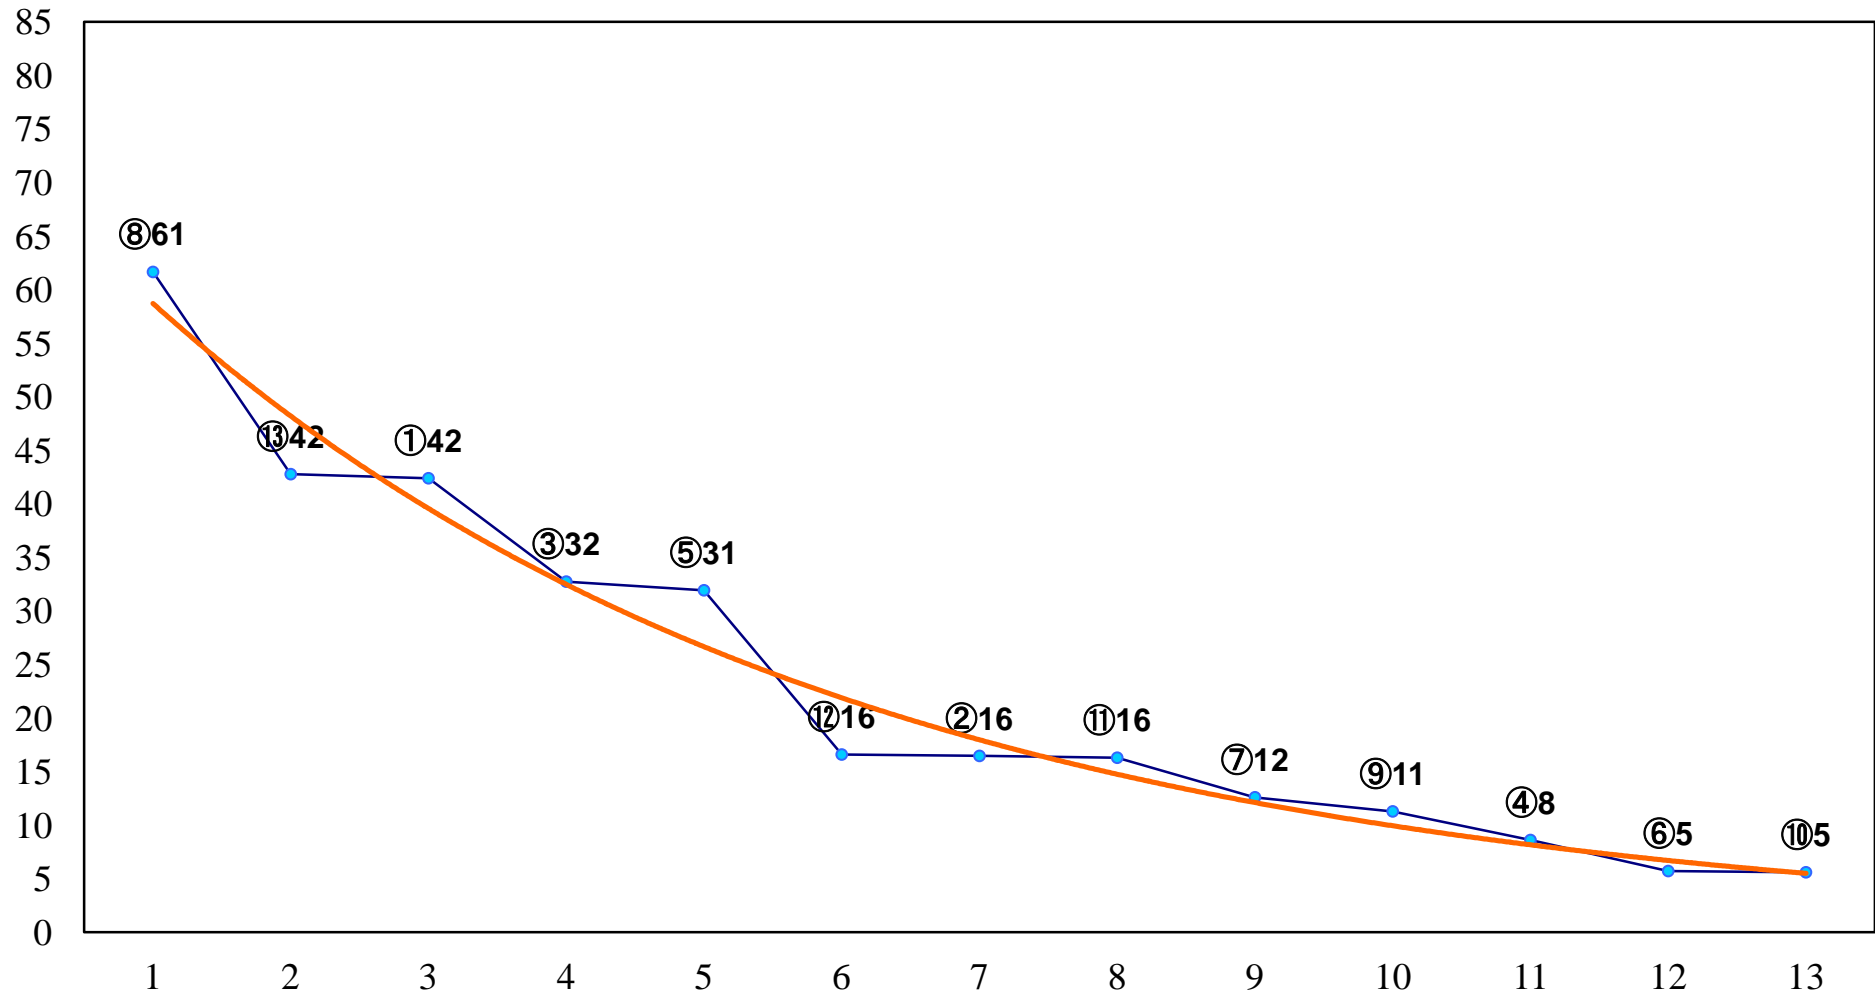

2016年05月17日(火) 大井競馬 1R 14:55  
2歳新馬 右1200m

2016年05月17日(火) 大井競馬 2R 15:25  
C3十 十一 右1200m

2016年05月17日(火) 大井競馬 3R 15:55  
C3十 十一 右1600m

2016年05月17日(火) 大井競馬 4R 16:25  
3歳90万円以下 右1200m

2016年05月17日(火) 大井競馬 5R 17:00  
3歳90万円以下 右1500m