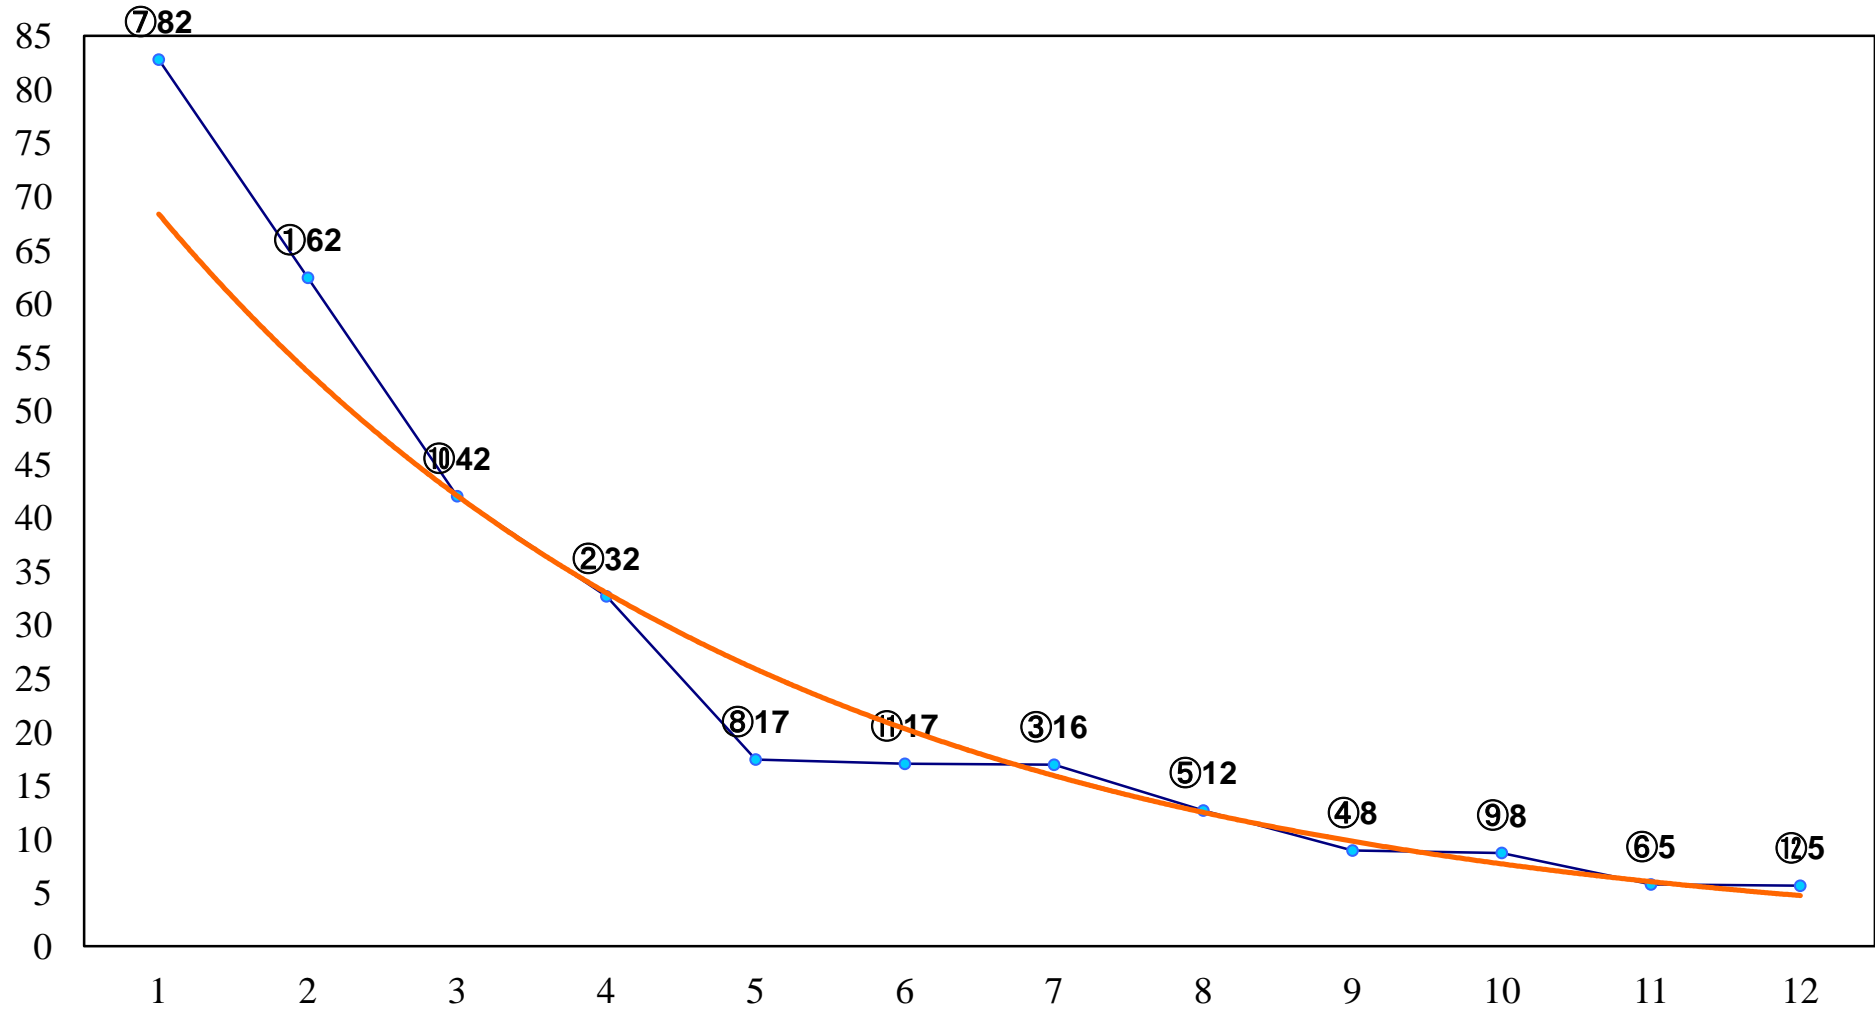

2016年05月20日(金) 大井競馬 1R 14:55  
2歳 右1200m

2016年05月20日(金) 大井競馬 2R 15:25  
C3二 三 右1200m

2016年05月20日(金) 大井競馬 3R 15:55  
C3二 三 右1600m

2016年05月20日(金) 大井競馬 4R 16:25  
3歳280万円以下 右1200m

2016年05月20日(金) 大井競馬 5R 17:00  
3歳280万円以下 右1600m