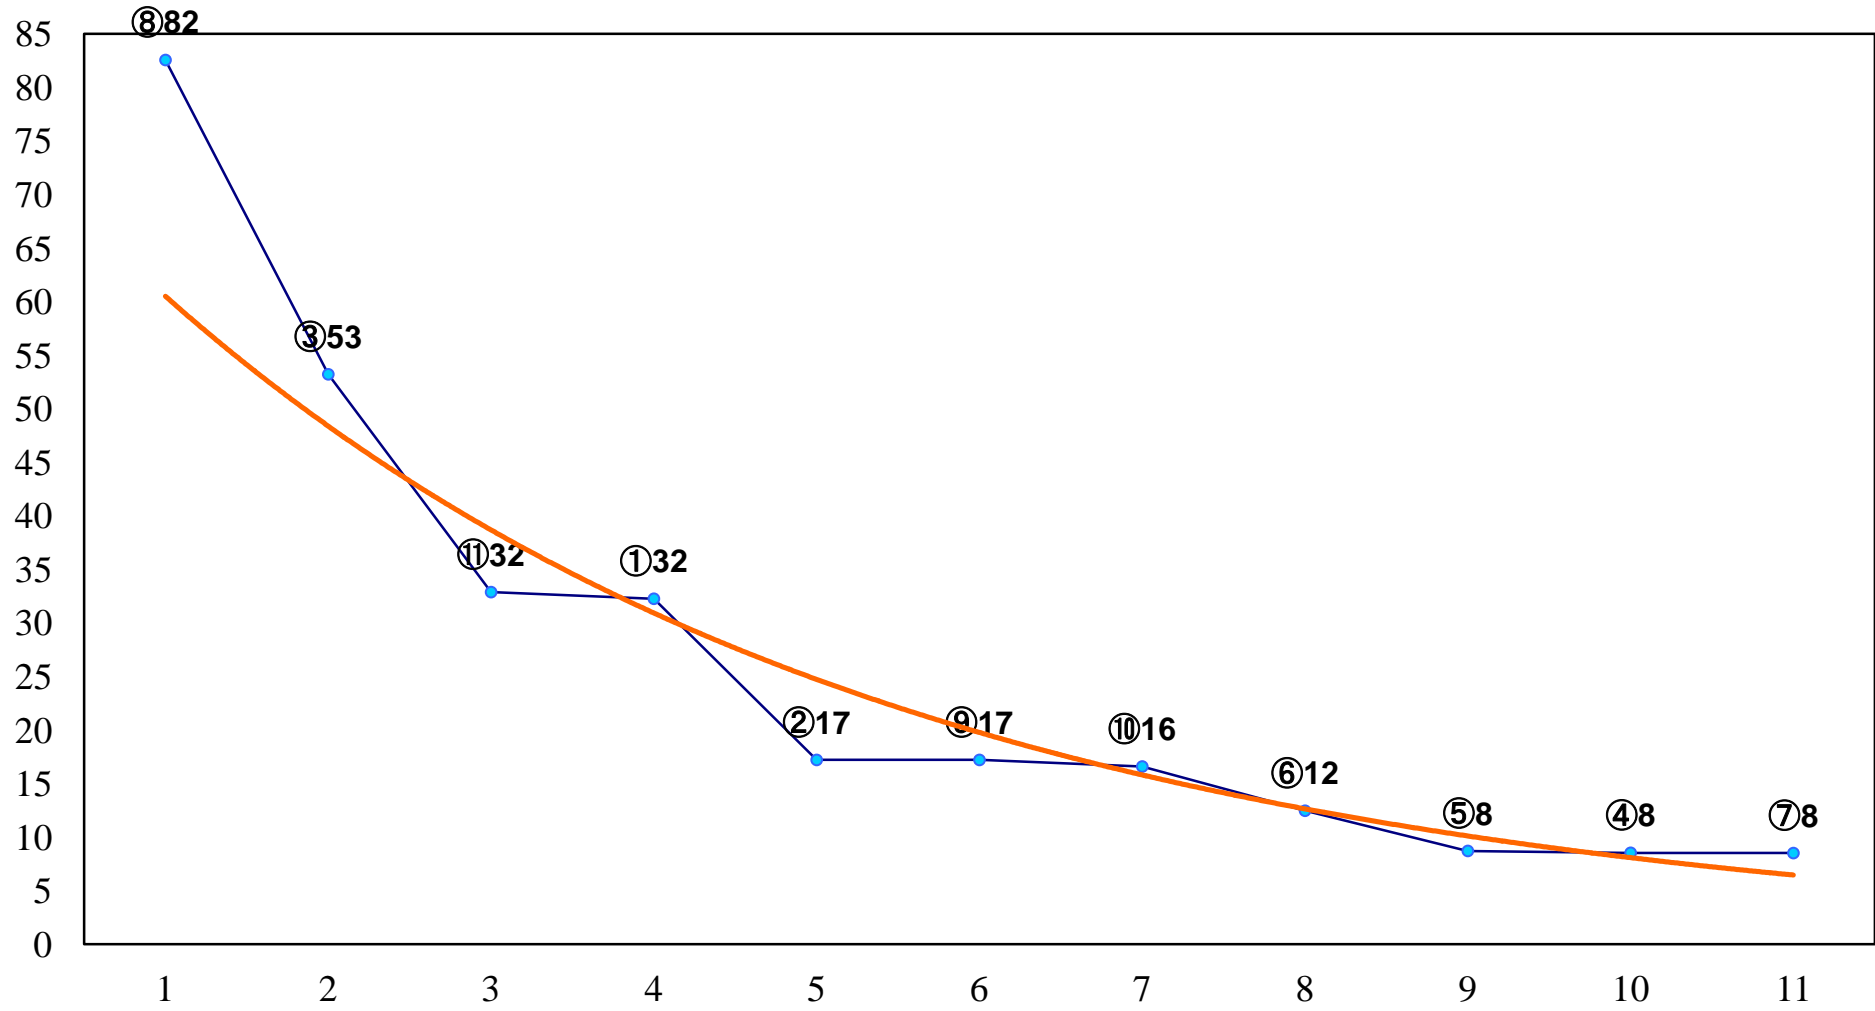

2016年05月20日(金) 大井競馬 1R 14:55  
2歳 右1200m

2016年05月20日(金) 大井競馬 2R 15:25  
C3二 三 右1200m

2016年05月20日(金) 大井競馬 3R 15:55  
C3二 三 右1600m

2016年05月20日(金) 大井競馬 4R 16:25  
3歳280万円以下 右1200m

2016年05月20日(金) 大井競馬 5R 17:00  
3歳280万円以下 右1600m