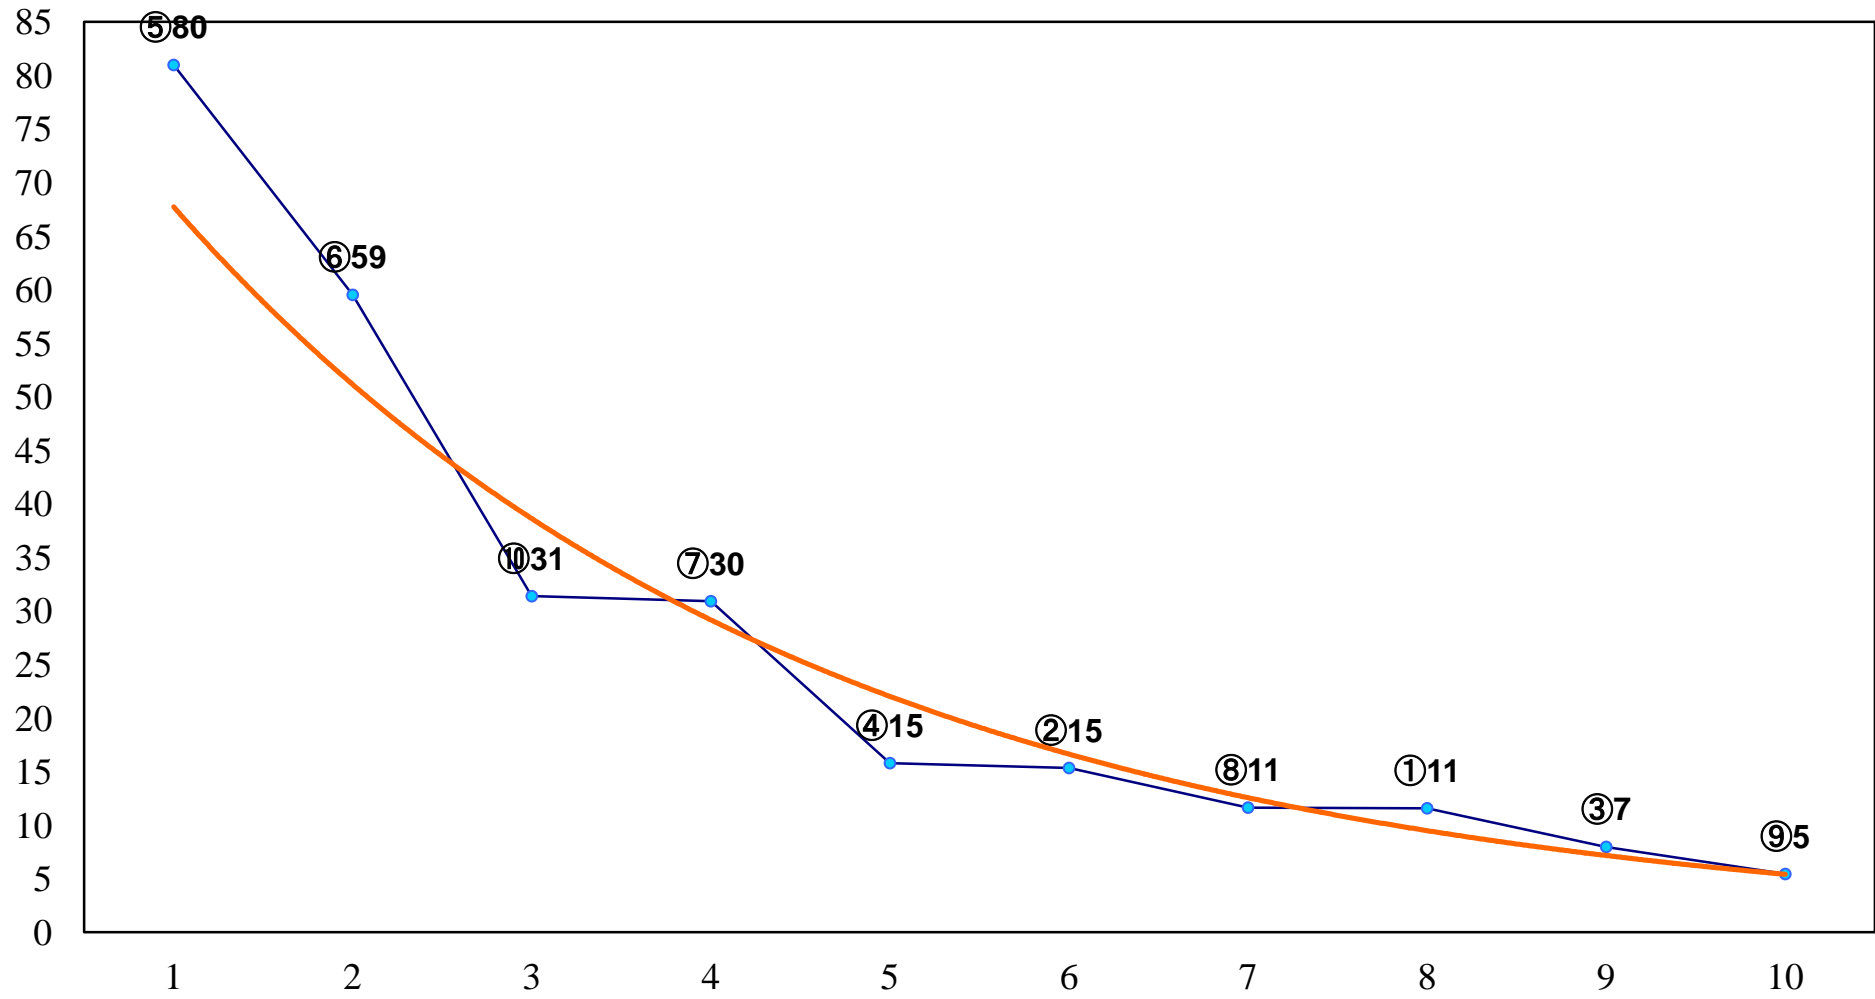

2016年05月20日(金) 大井競馬 1R 14:55  
2歳 右1200m

2016年05月20日(金) 大井競馬 2R 15:25  
C3二 三 右1200m

2016年05月20日(金) 大井競馬 3R 15:55  
C3二 三 右1600m

2016年05月20日(金) 大井競馬 4R 16:25  
3歳280万円以下 右1200m

2016年05月20日(金) 大井競馬 5R 17:00  
3歳280万円以下 右1600m