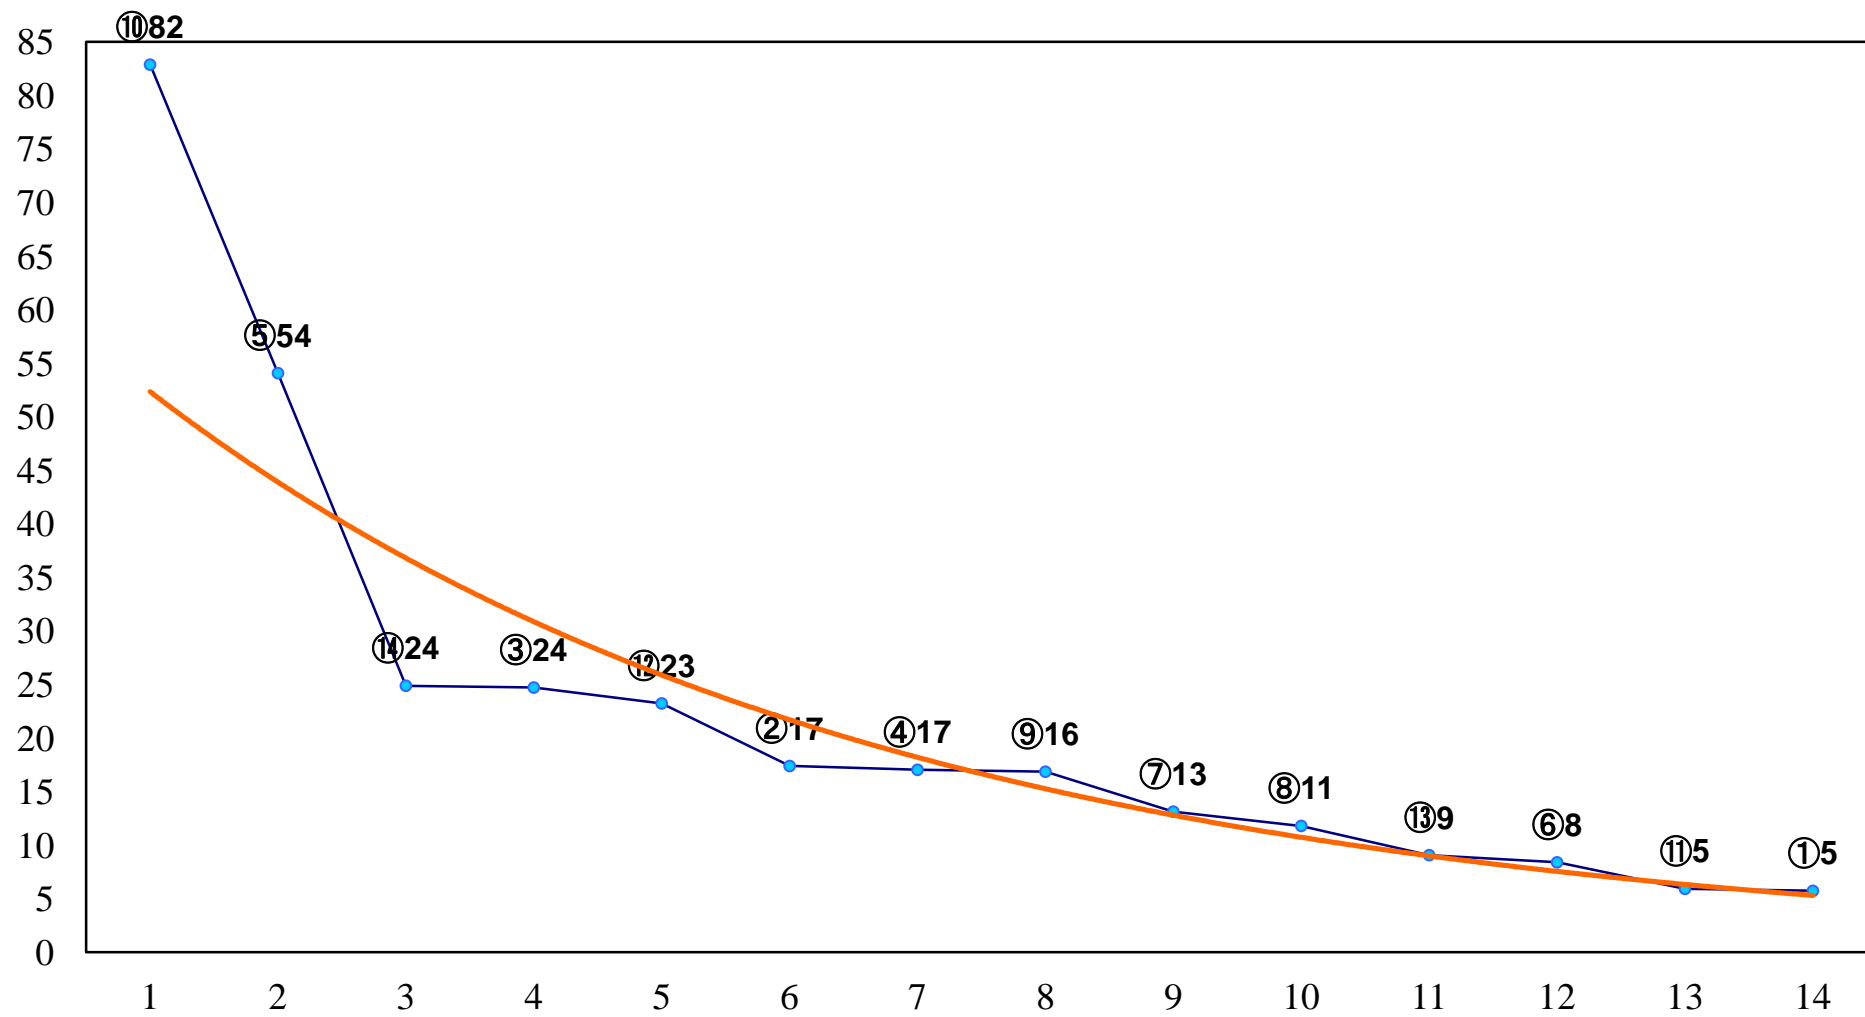

2016年05月20日(金) 大井競馬 6R 17:30  
3歳360万円以下 右1200m

2016年05月20日(金) 大井競馬 7R 18:00  
3歳360万円以下 右1600m

2016年05月20日(金) 大井競馬 8R 18:30

C2十四C3一 右1200m

2016年05月20日(金) 大井競馬 9R 19:05  
C2十四C3一 右1600m

2016年05月20日(金) 大井競馬 10R 19:40  
牡丹特別C2三選抜 右1200m