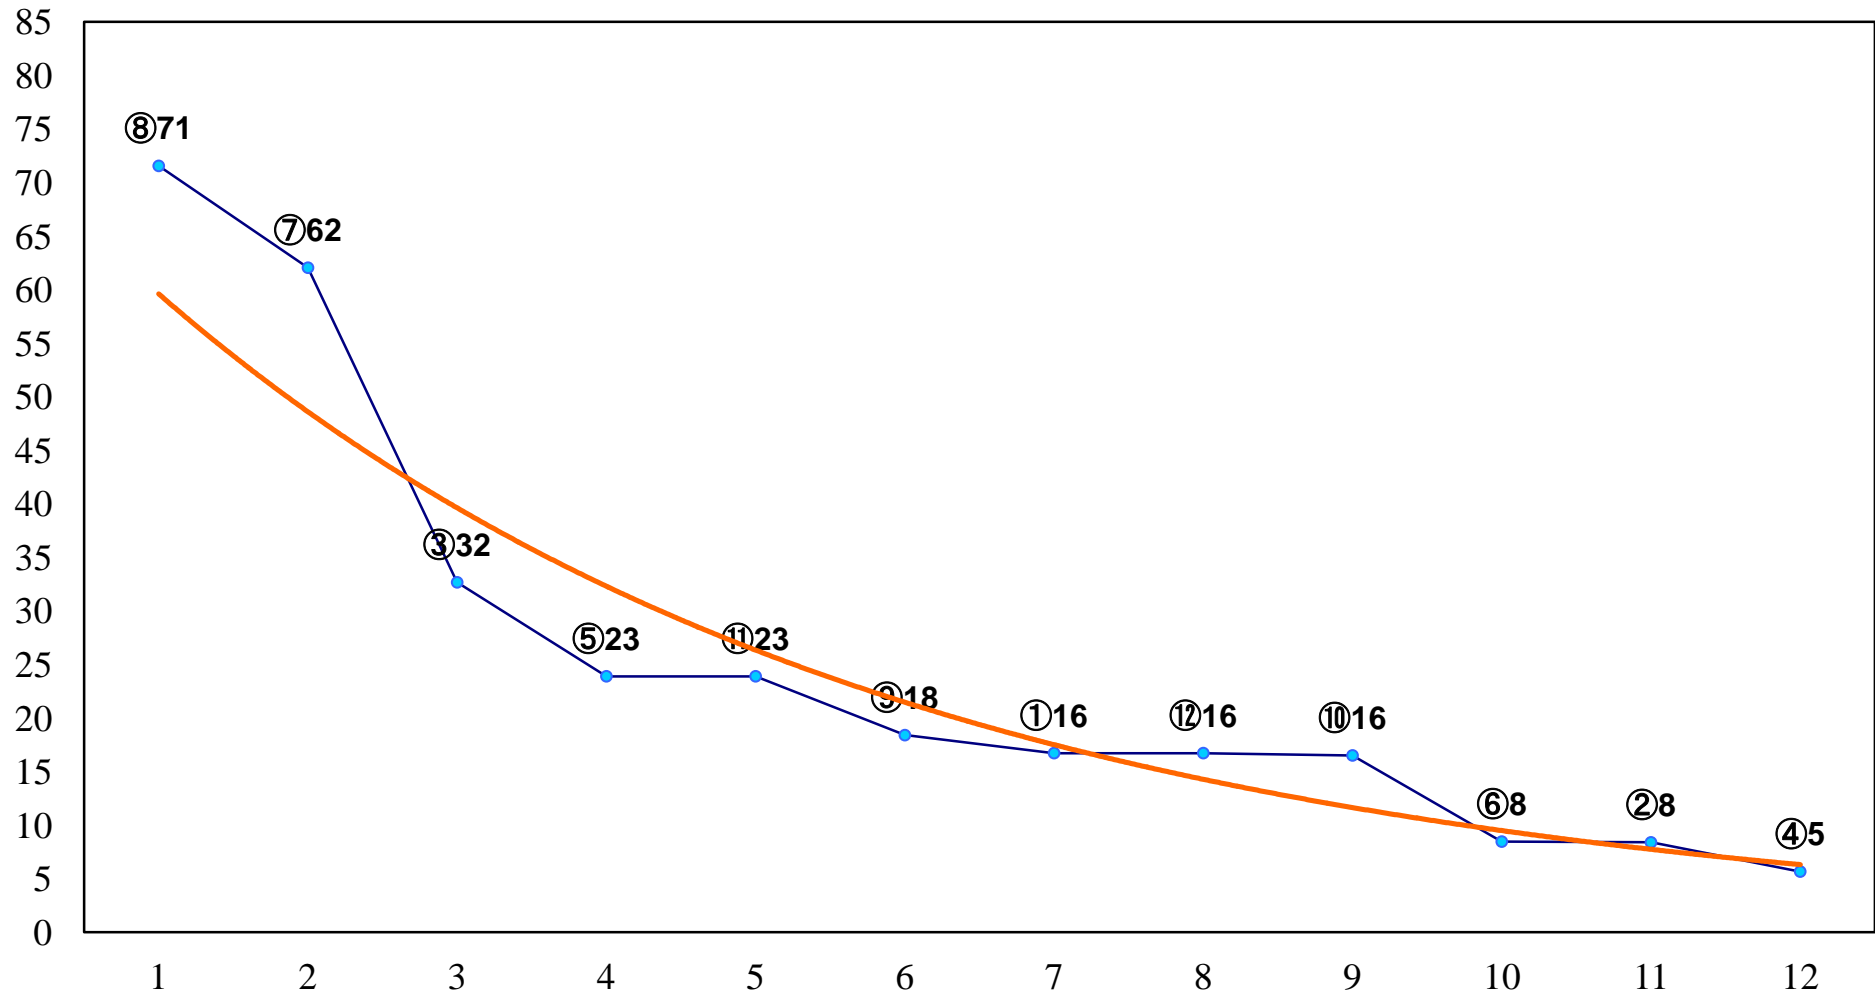

2016年05月20日(金) 大井競馬 7R 18:00
3歳360万円以下 右1600m