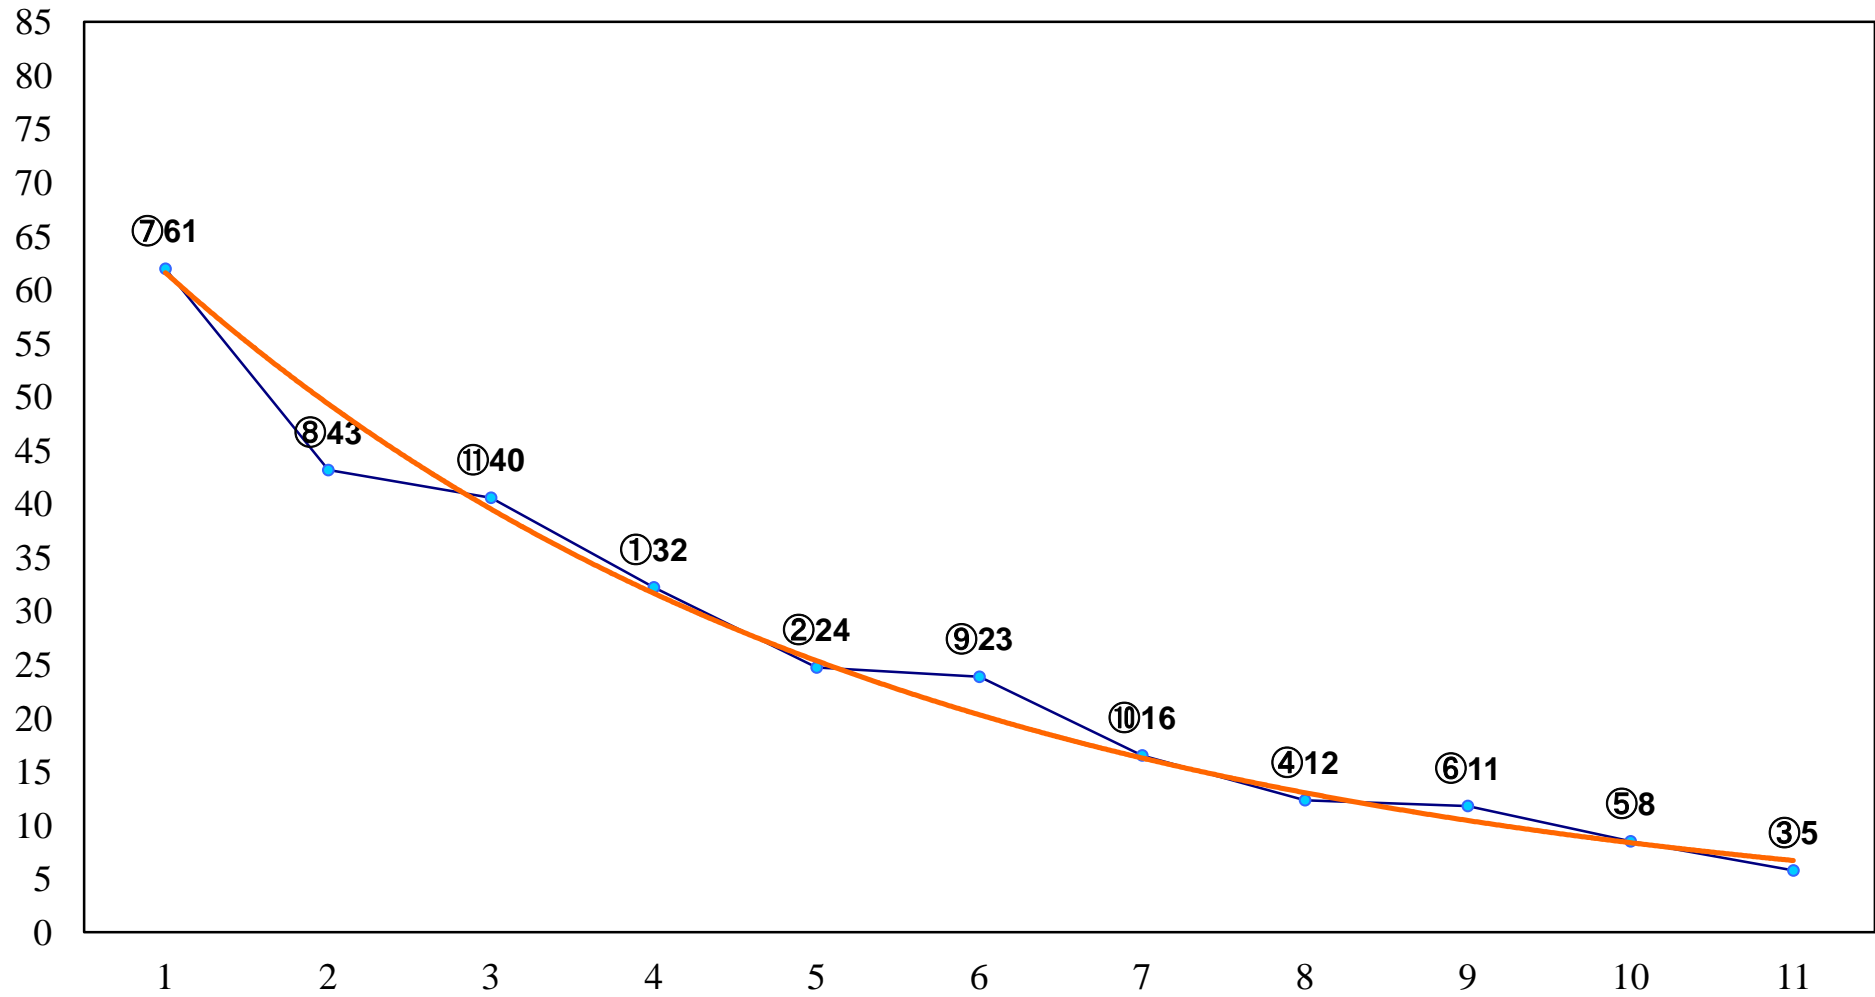

2016年05月20日(金) 大井競馬 1R 14:55  
2歳 右1200m

2016年05月20日(金) 大井競馬 2R 15:25  
C3二 三 右1200m

2016年05月20日(金) 大井競馬 3R 15:55  
C3二 三 右1600m

2016年05月20日(金) 大井競馬 4R 16:25  
3歳280万円以下 右1200m

2016年05月20日(金) 大井競馬 5R 17:00  
3歳280万円以下 右1600m

2016年05月20日(金) 大井競馬 6R 17:30  
3歳360万円以下 右1200m

2016年05月20日(金) 大井競馬 7R 18:00  
3歳360万円以下 右1600m

2016年05月20日(金) 大井競馬 8R 18:30

C2十四C3一 右1200m

2016年05月20日(金) 大井競馬 9R 19:05  
C2十四C3一 右1600m

2016年05月20日(金) 大井競馬 10R 19:40  
牡丹特別C2三選抜 右1200m