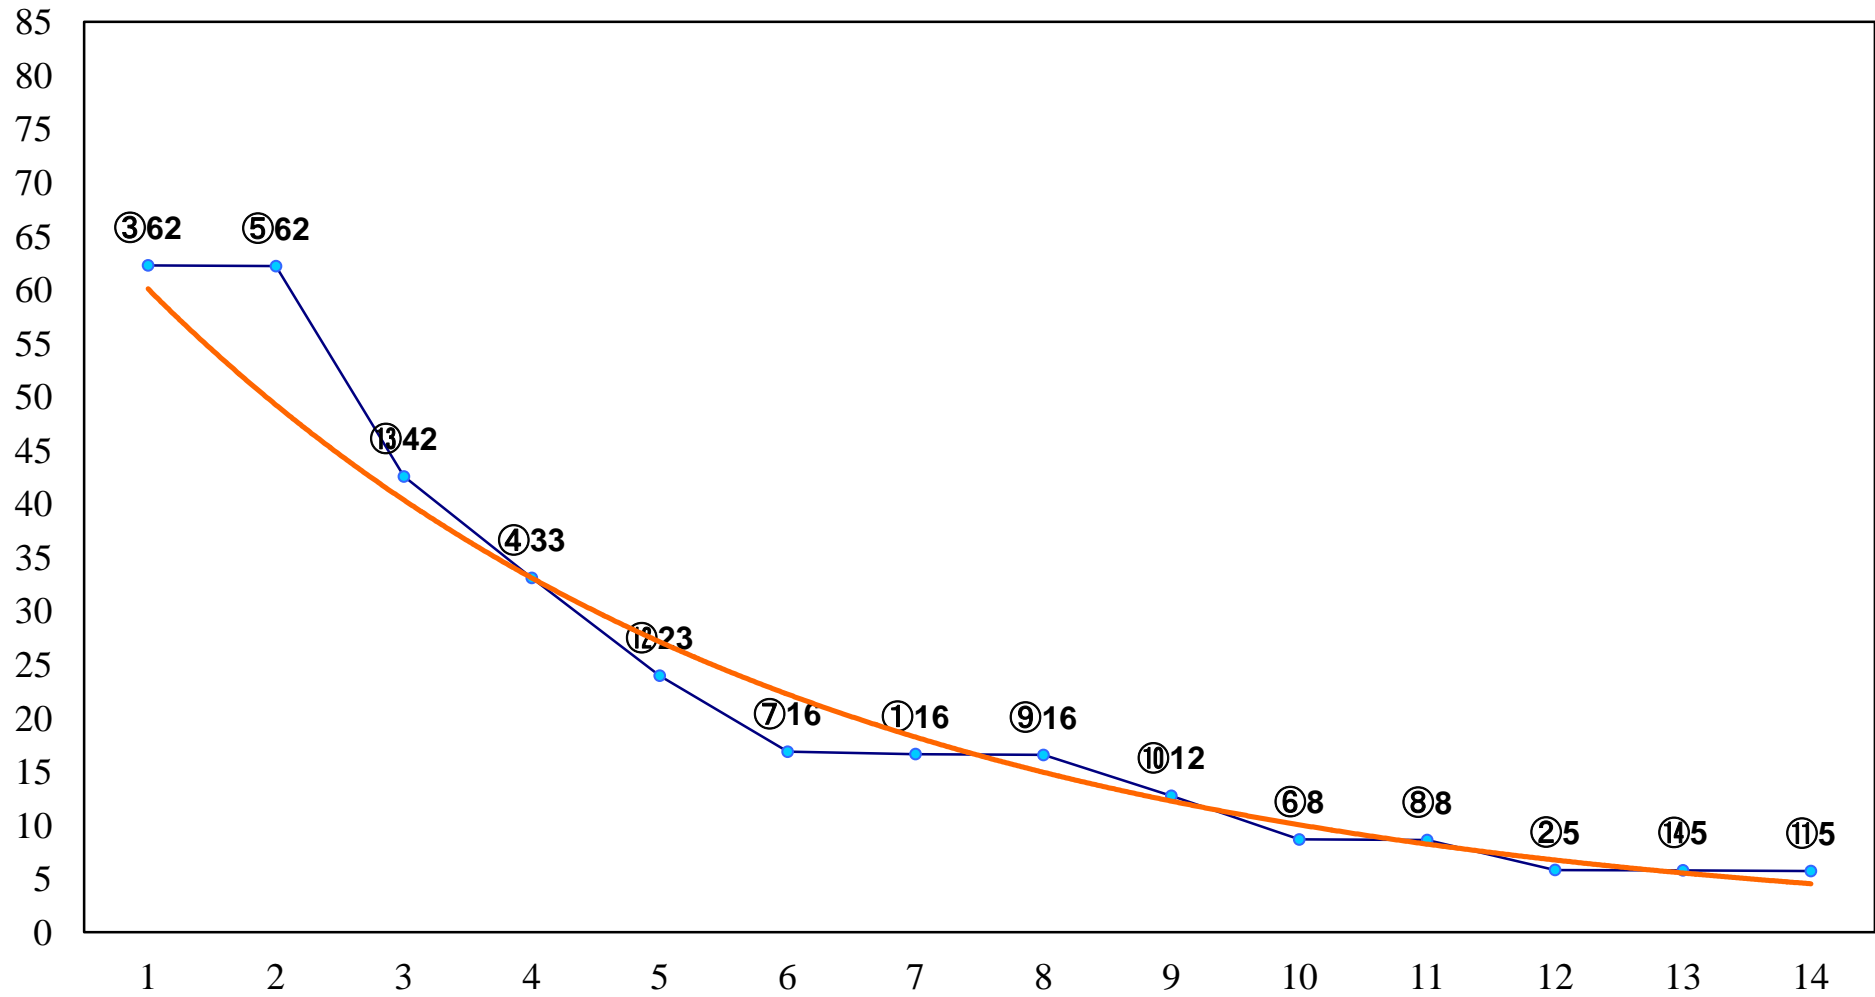

2016年05月20日(金) 大井競馬 6R 17:30
3歳360万円以下 右1200m