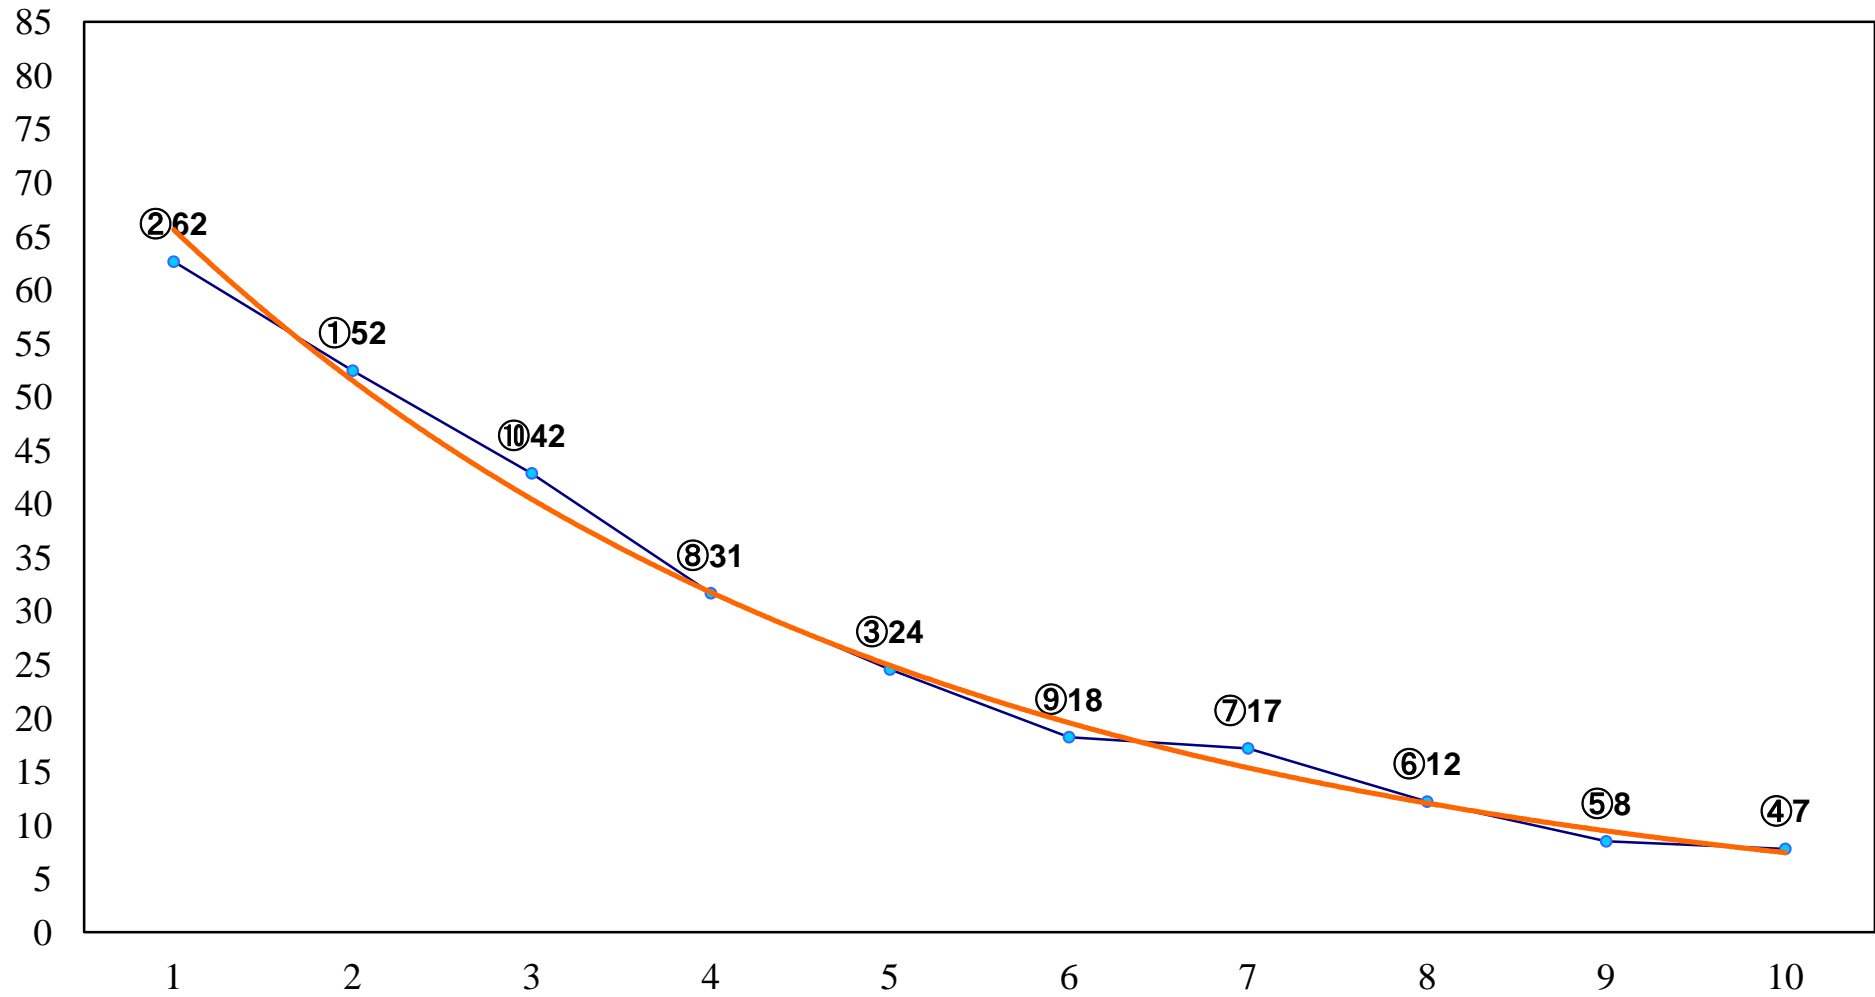

2016年05月20日(金) 大井競馬 6R 17:30  
3歳360万円以下 右1200m

2016年05月20日(金) 大井競馬 7R 18:00  
3歳360万円以下 右1600m

2016年05月20日(金) 大井競馬 8R 18:30

C2十四C3一 右1200m

2016年05月20日(金) 大井競馬 9R 19:05  
C2十四C3一 右1600m

2016年05月20日(金) 大井競馬 10R 19:40  
牡丹特別C2三選抜 右1200m