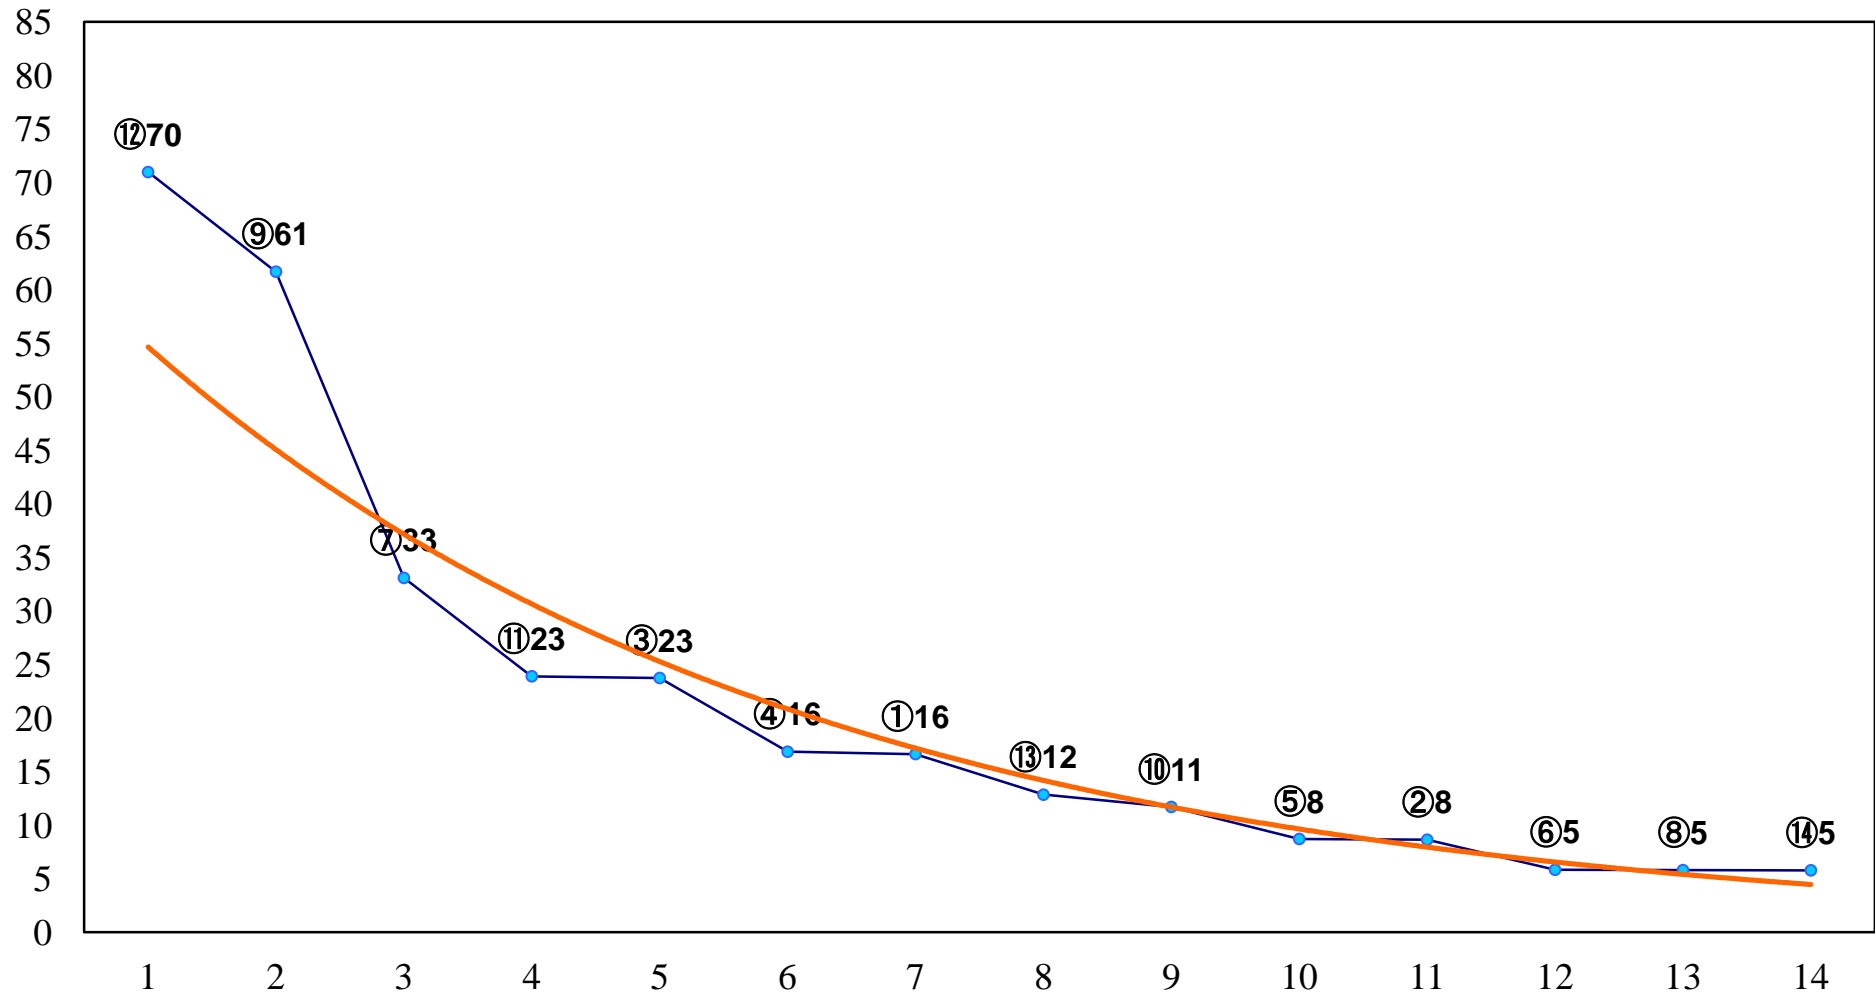

2016年05月20日(金) 大井競馬 1R 14:55  
2歳 右1200m

2016年05月20日(金) 大井競馬 2R 15:25  
C3二 三 右1200m

2016年05月20日(金) 大井競馬 3R 15:55  
C3二 三 右1600m

2016年05月20日(金) 大井競馬 4R 16:25  
3歳280万円以下 右1200m

2016年05月20日(金) 大井競馬 5R 17:00  
3歳280万円以下 右1600m