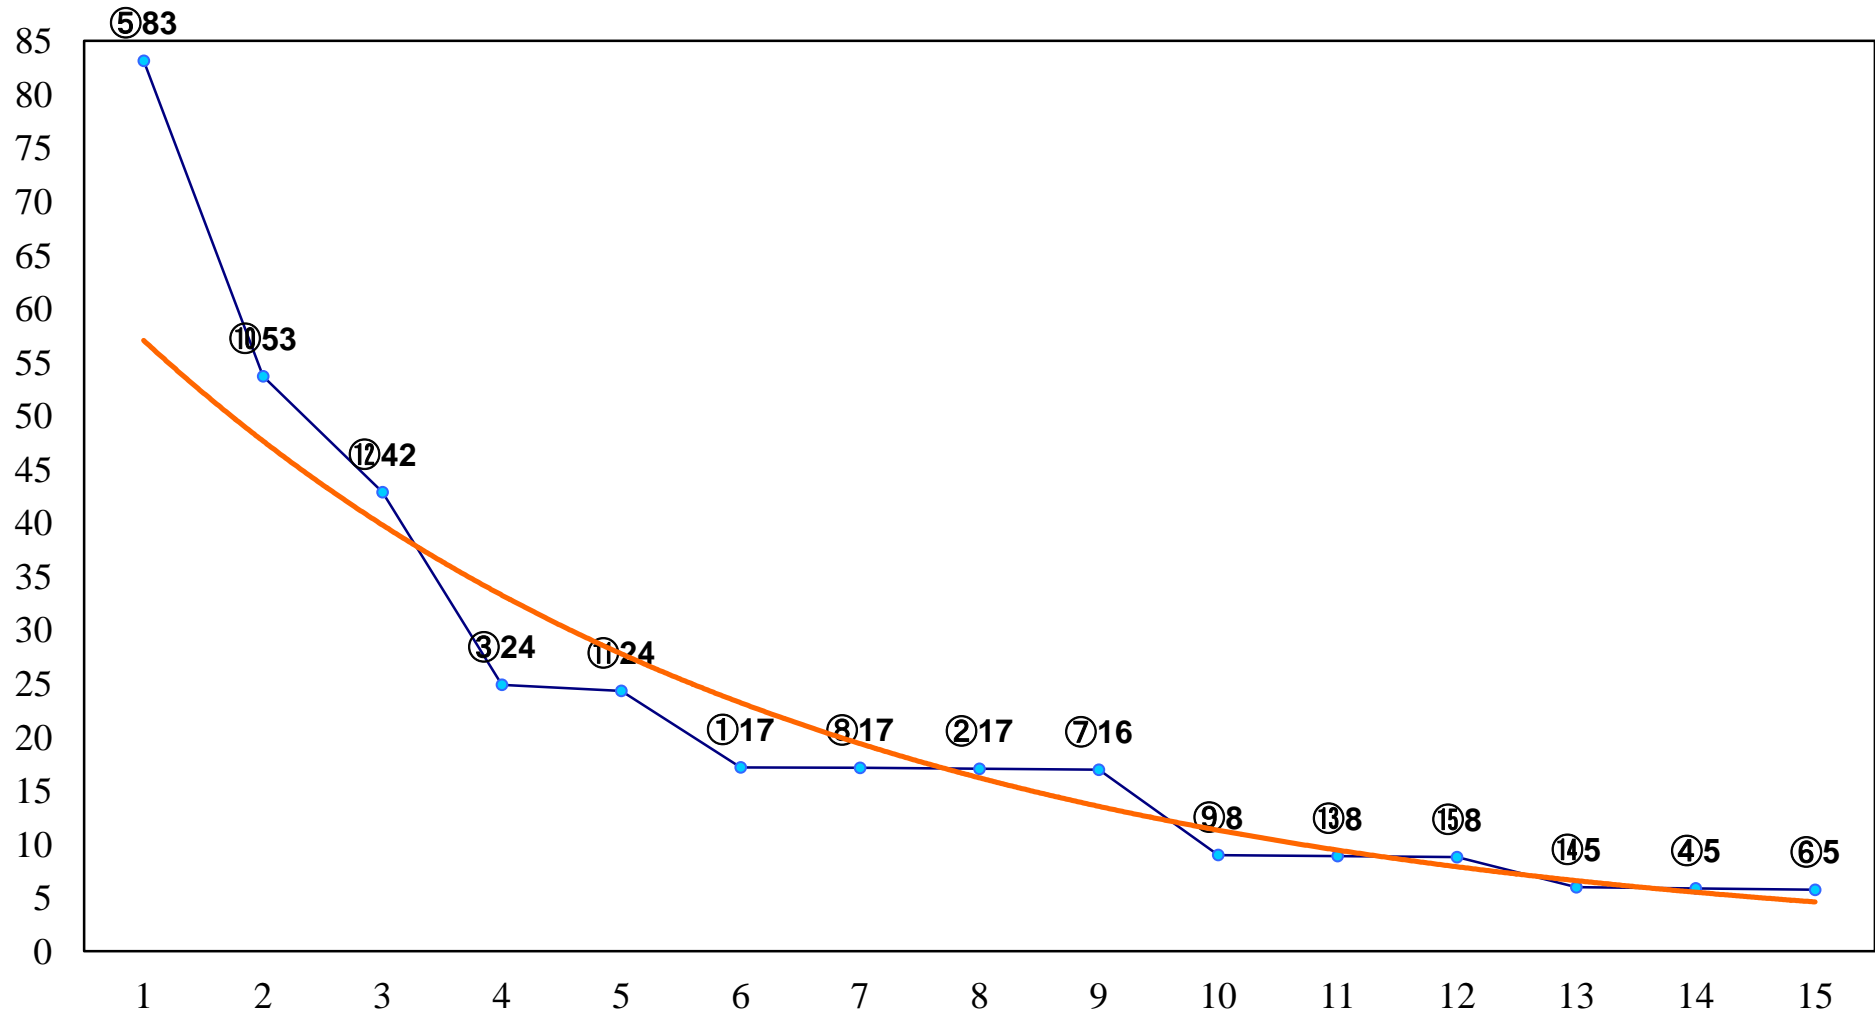

2016年05月20日(金) 大井競馬 6R 17:30  
3歳360万円以下 右1200m

2016年05月20日(金) 大井競馬 7R 18:00  
3歳360万円以下 右1600m

2016年05月20日(金) 大井競馬 8R 18:30

C2十四C3一 右1200m

2016年05月20日(金) 大井競馬 9R 19:05  
C2十四C3一 右1600m

2016年05月20日(金) 大井競馬 10R 19:40  
牡丹特別C2三選抜 右1200m