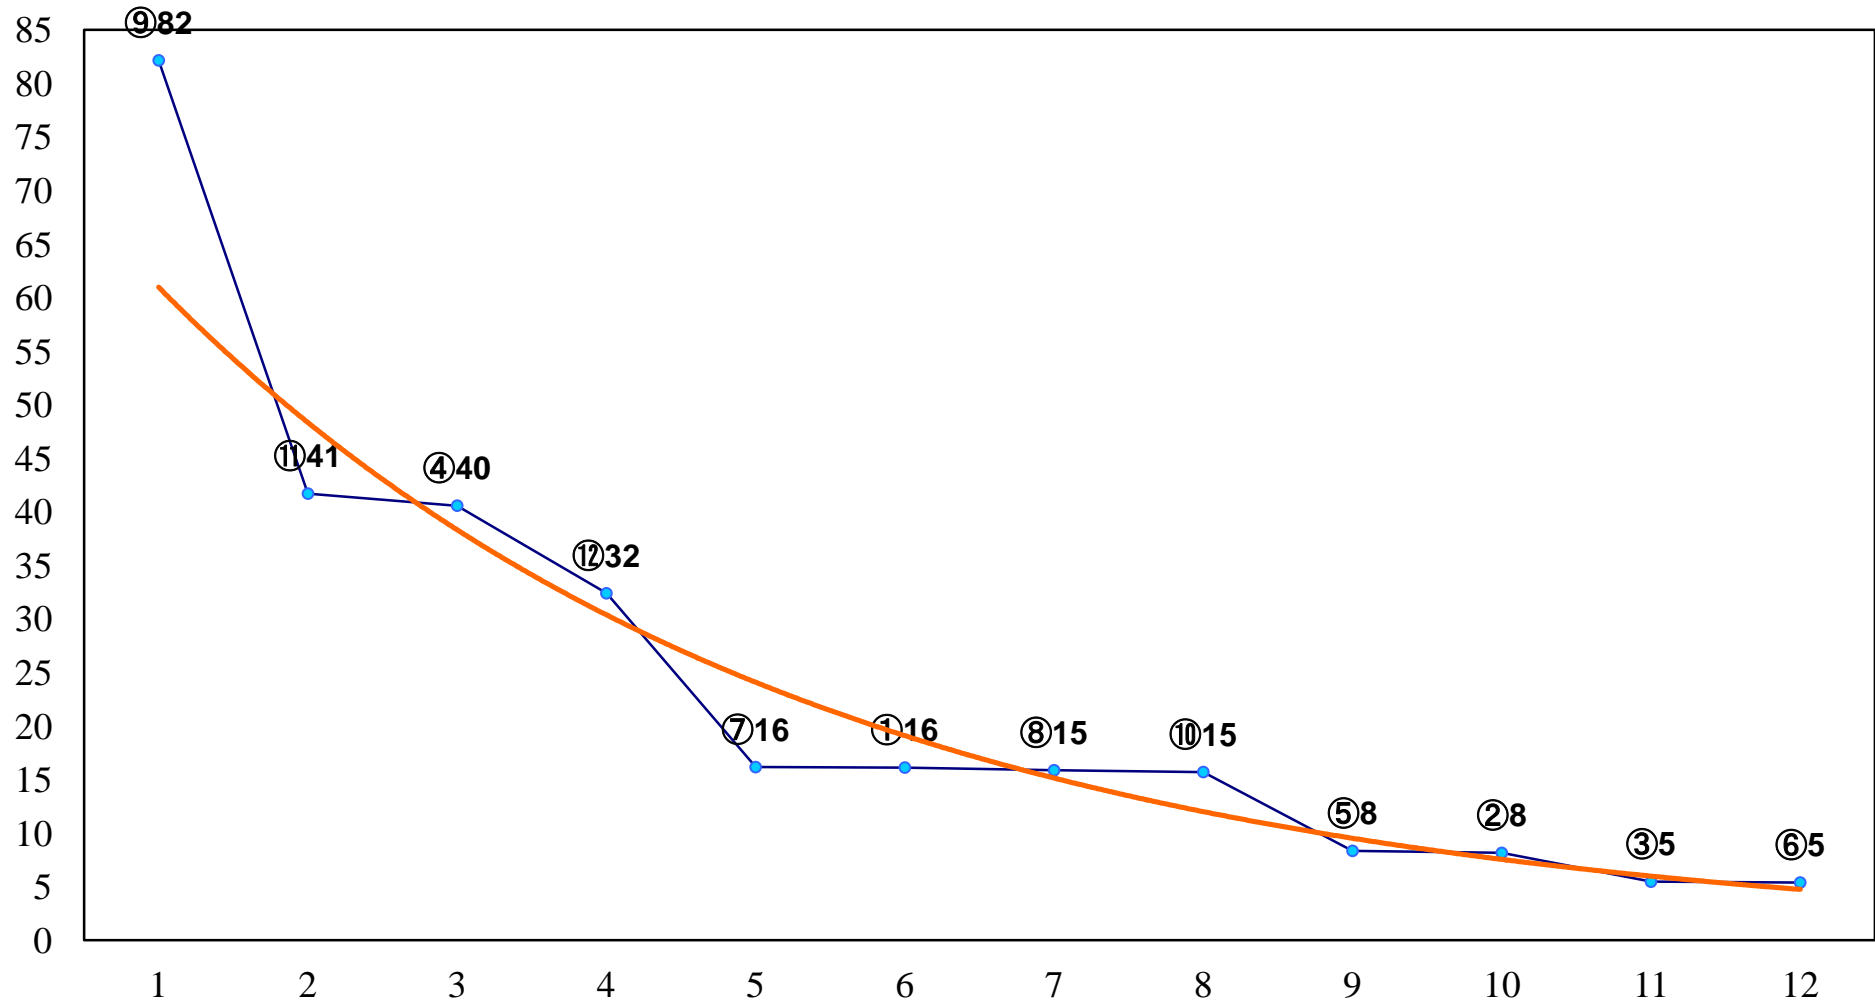

2016年05月25日(水) 川崎競馬 1R 15:00  
3歳9 左1400m

2016年05月25日(水) 川崎競馬 2R 15:30  
3歳8口 左1400m

2016年05月25日(水) 川崎競馬 3R 16:00  
3歳7イ 左1400m

2016年05月25日(水) 川崎競馬 4R 16:30  
C3六七八 左1500m

2016年05月25日(水) 川崎競馬 5R 17:00  
C3六七八 左1500m