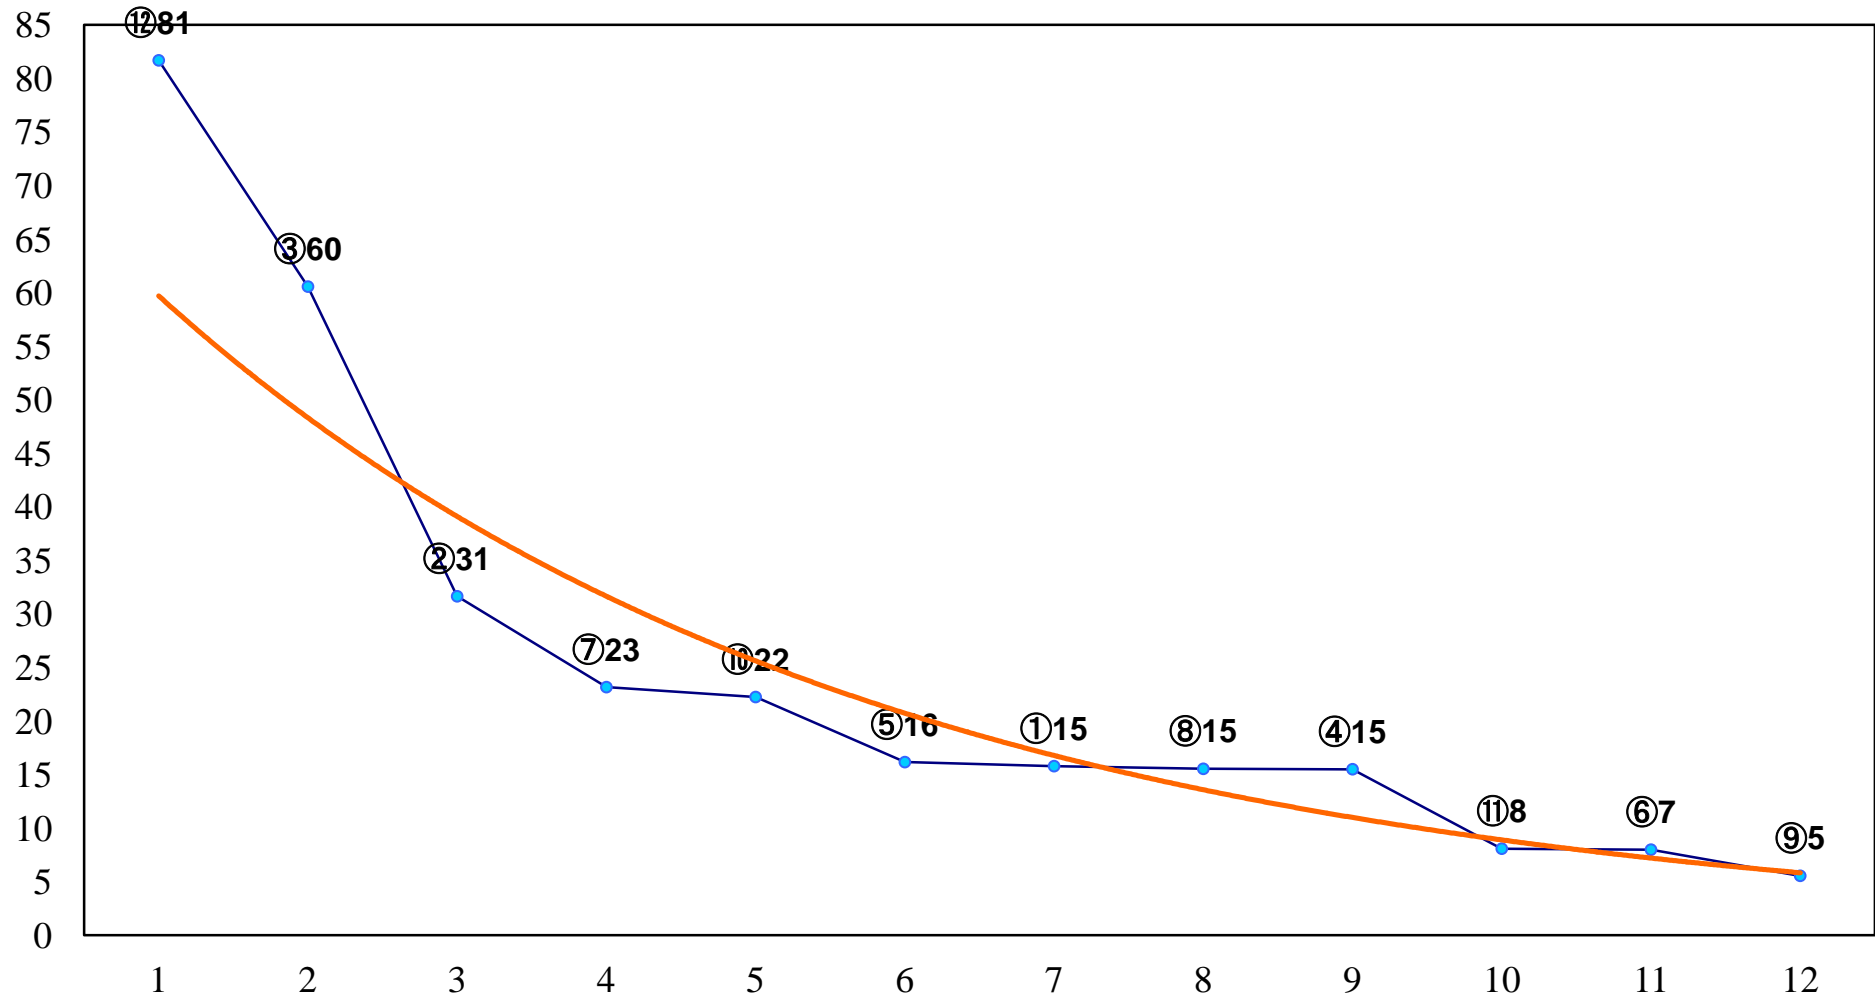

2016年05月25日(水) 川崎競馬 1R 15:00  
3歳9 左1400m

2016年05月25日(水) 川崎競馬 2R 15:30  
3歳8口 左1400m

2016年05月25日(水) 川崎競馬 3R 16:00  
3歳7イ 左1400m

2016年05月25日(水) 川崎競馬 4R 16:30  
C3六七八 左1500m

2016年05月25日(水) 川崎競馬 5R 17:00  
C3六七八 左1500m