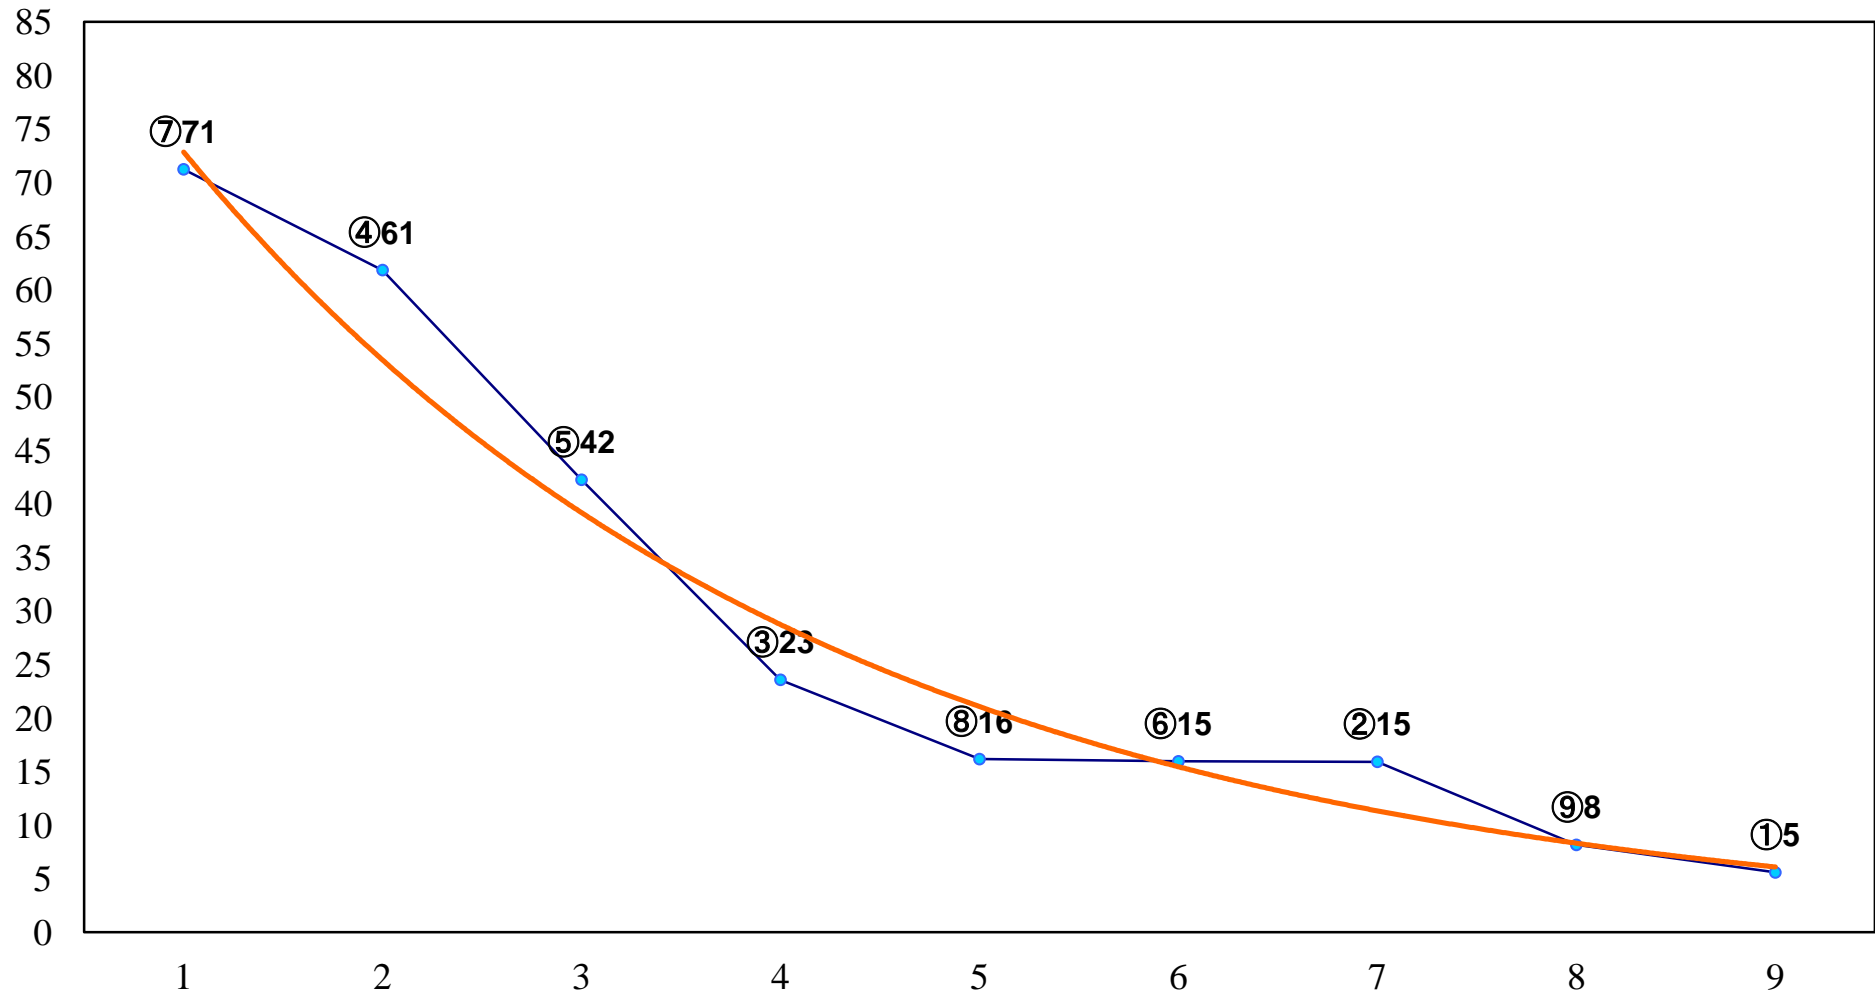

2016年05月25日(水) 川崎競馬 1R 15:00  
3歳9 左1400m

2016年05月25日(水) 川崎競馬 2R 15:30  
3歳8口 左1400m

2016年05月25日(水) 川崎競馬 3R 16:00  
3歳7イ 左1400m

2016年05月25日(水) 川崎競馬 4R 16:30  
C3六七八 左1500m

2016年05月25日(水) 川崎競馬 5R 17:00  
C3六七八 左1500m