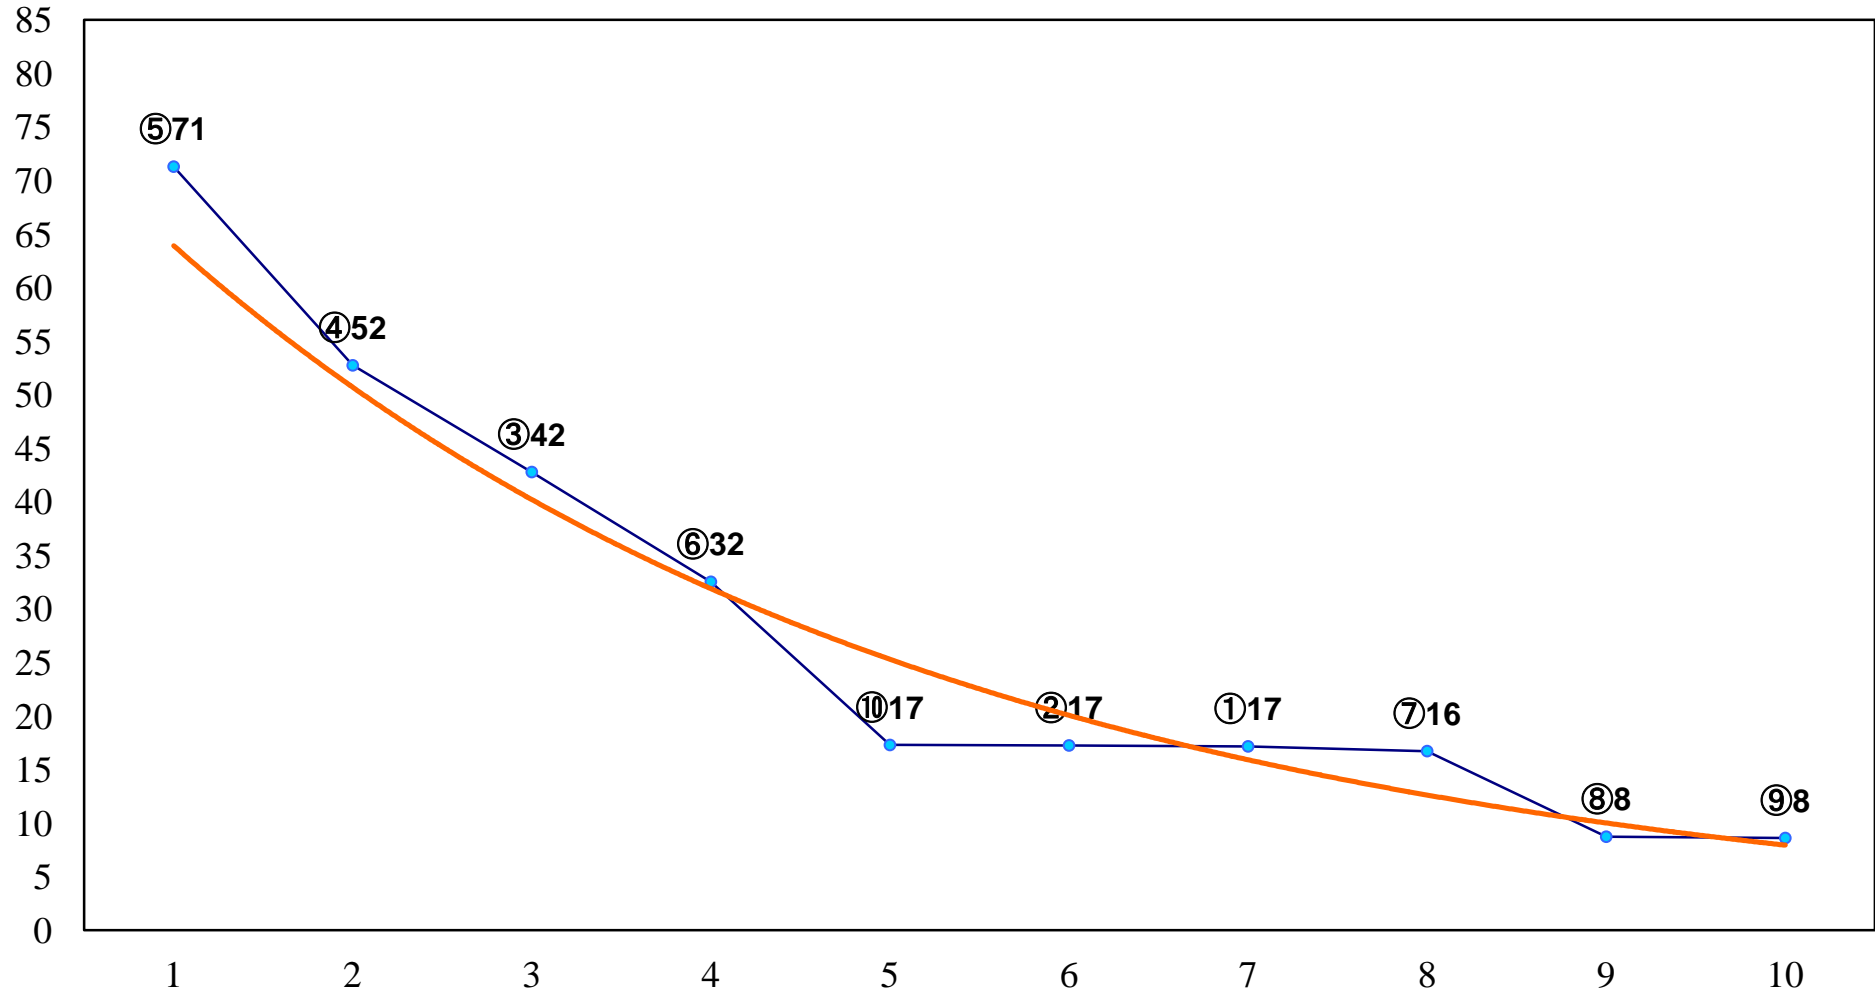

2016年05月25日(水) 川崎競馬 8R 18:30
アカシア賞C2選定牝馬 左1500m