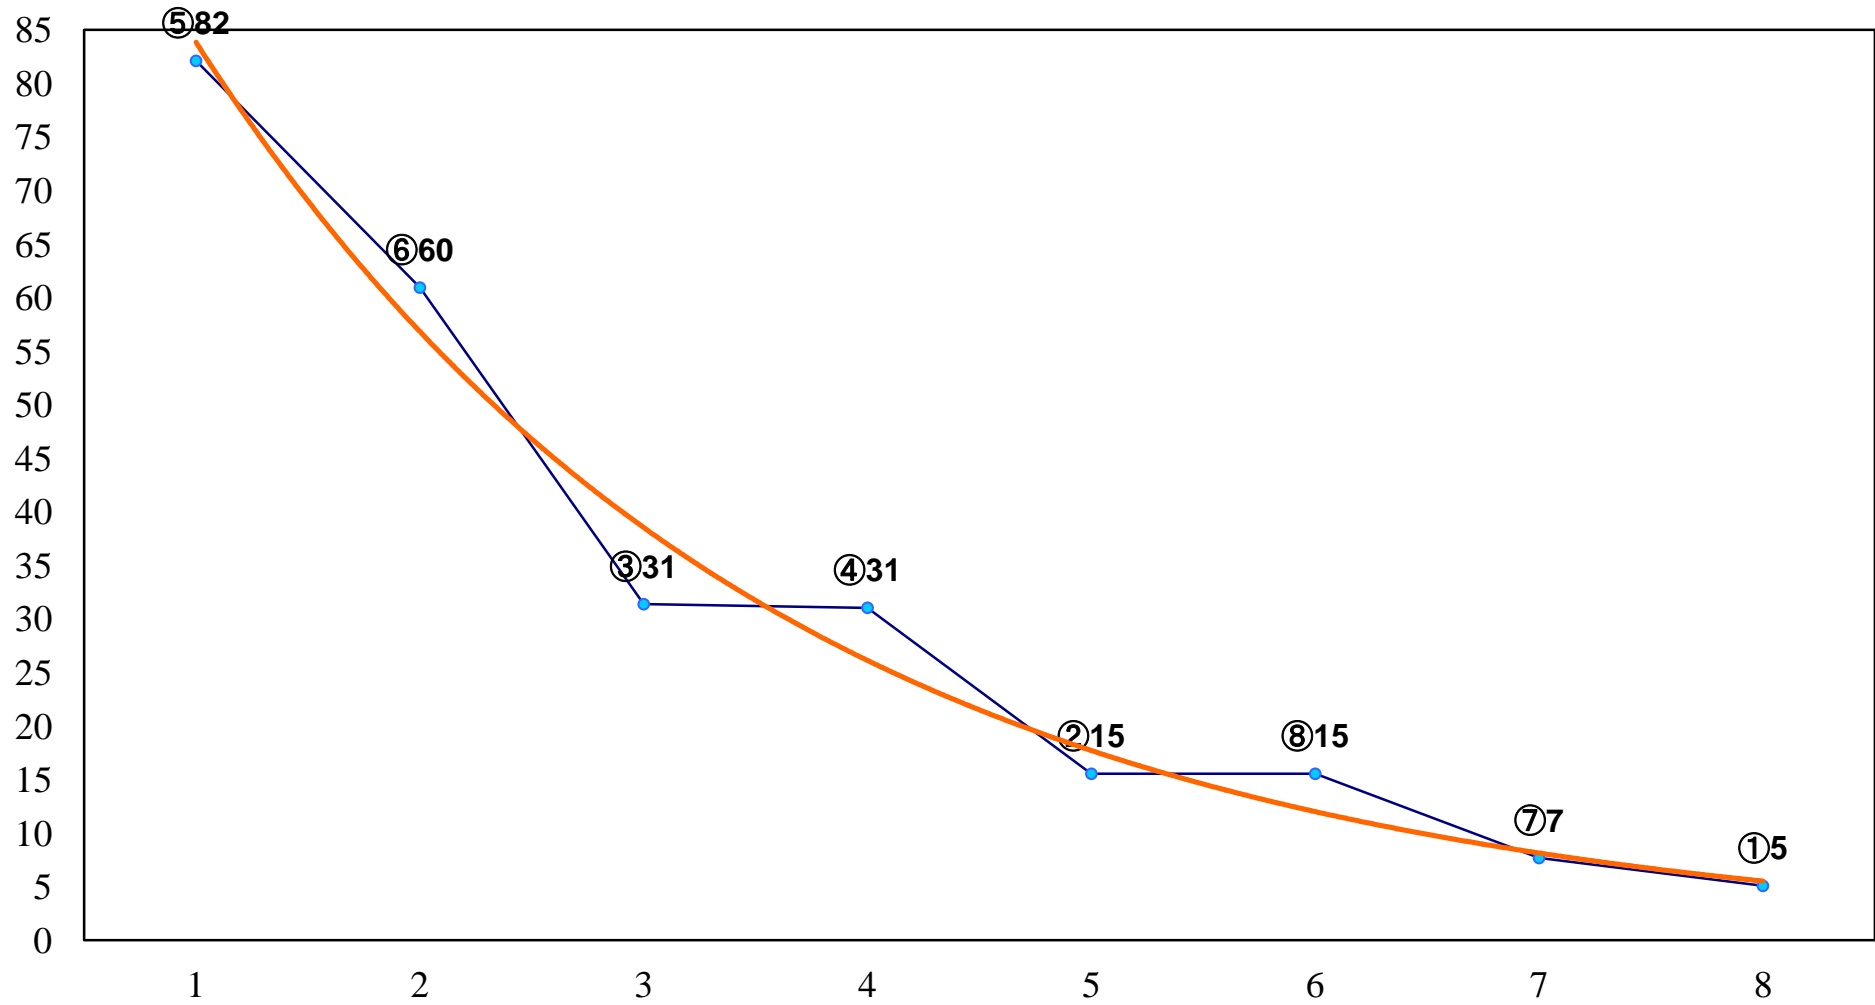

2016年05月25日(水) 川崎競馬 1R 15:00  
3歳9 左1400m

2016年05月25日(水) 川崎競馬 2R 15:30  
3歳8口 左1400m

2016年05月25日(水) 川崎競馬 3R 16:00  
3歳7イ 左1400m

2016年05月25日(水) 川崎競馬 4R 16:30  
C3六七八 左1500m

2016年05月25日(水) 川崎競馬 5R 17:00  
C3六七八 左1500m