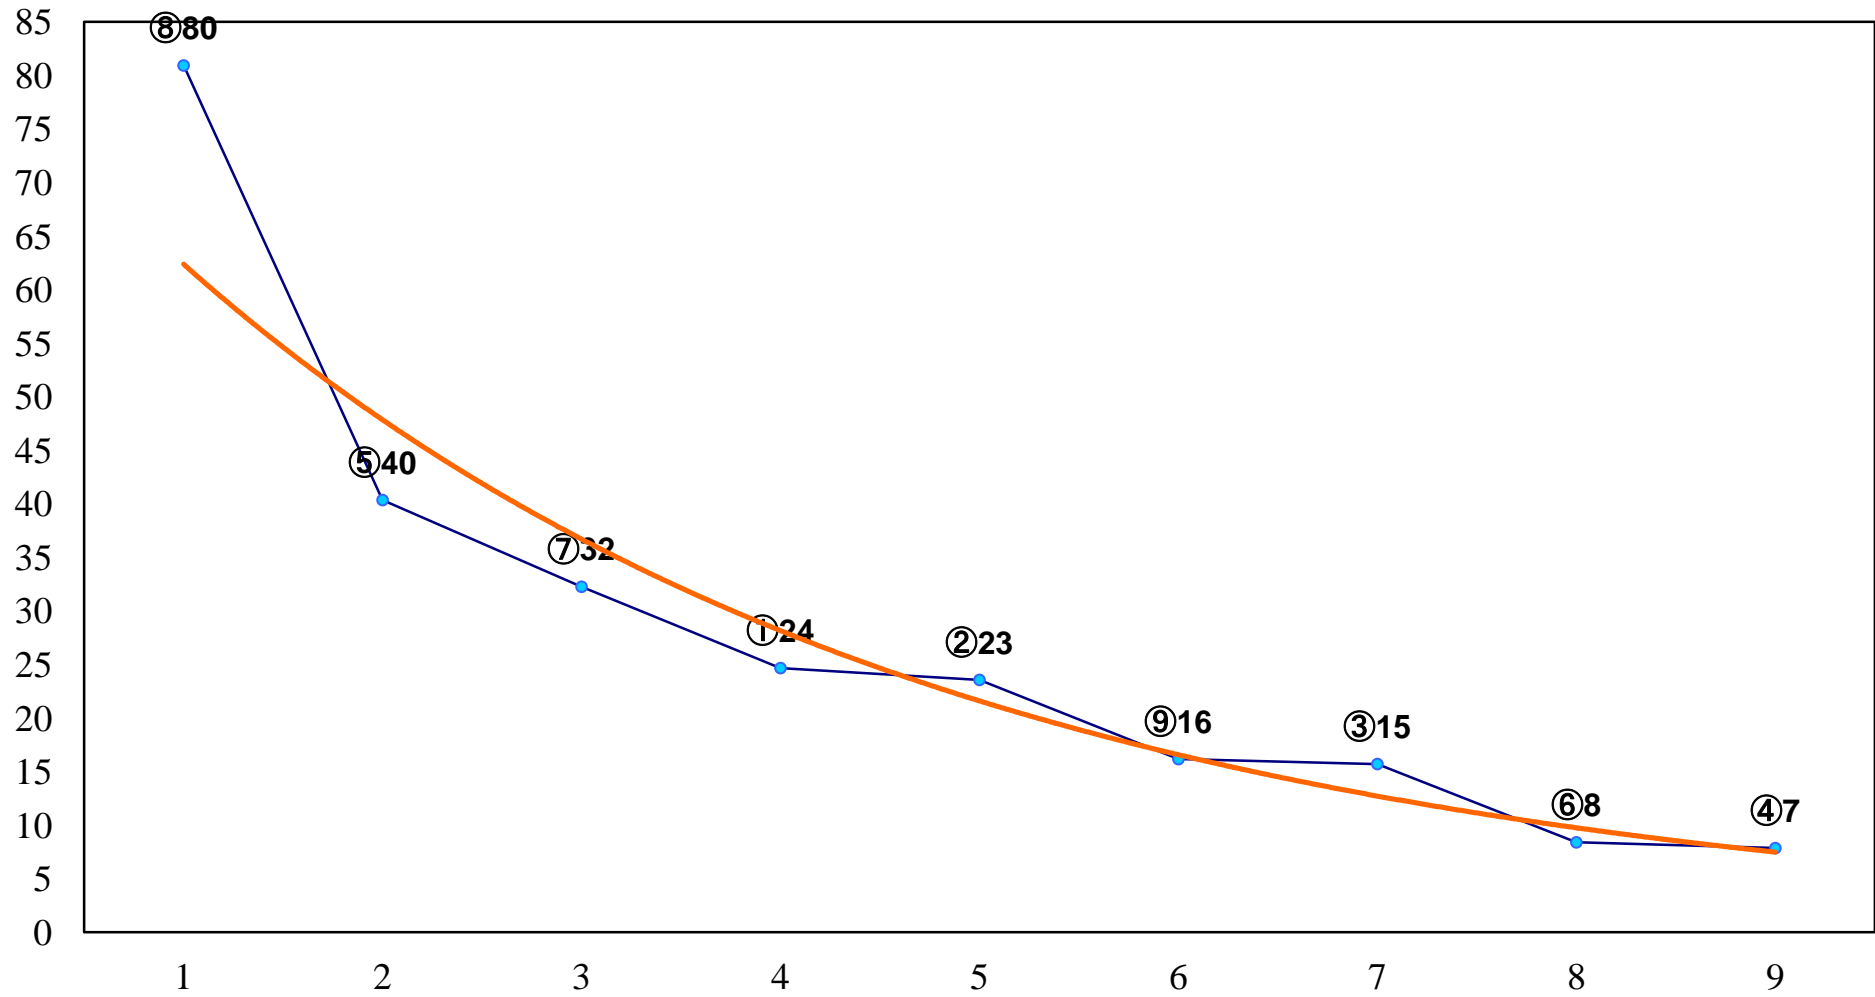

2016年05月25日(水) 川崎競馬 1R 15:00  
3歳9 左1400m

2016年05月25日(水) 川崎競馬 2R 15:30  
3歳8口 左1400m

2016年05月25日(水) 川崎競馬 3R 16:00  
3歳7イ 左1400m

2016年05月25日(水) 川崎競馬 4R 16:30  
C3六七八 左1500m

2016年05月25日(水) 川崎競馬 5R 17:00  
C3六七八 左1500m