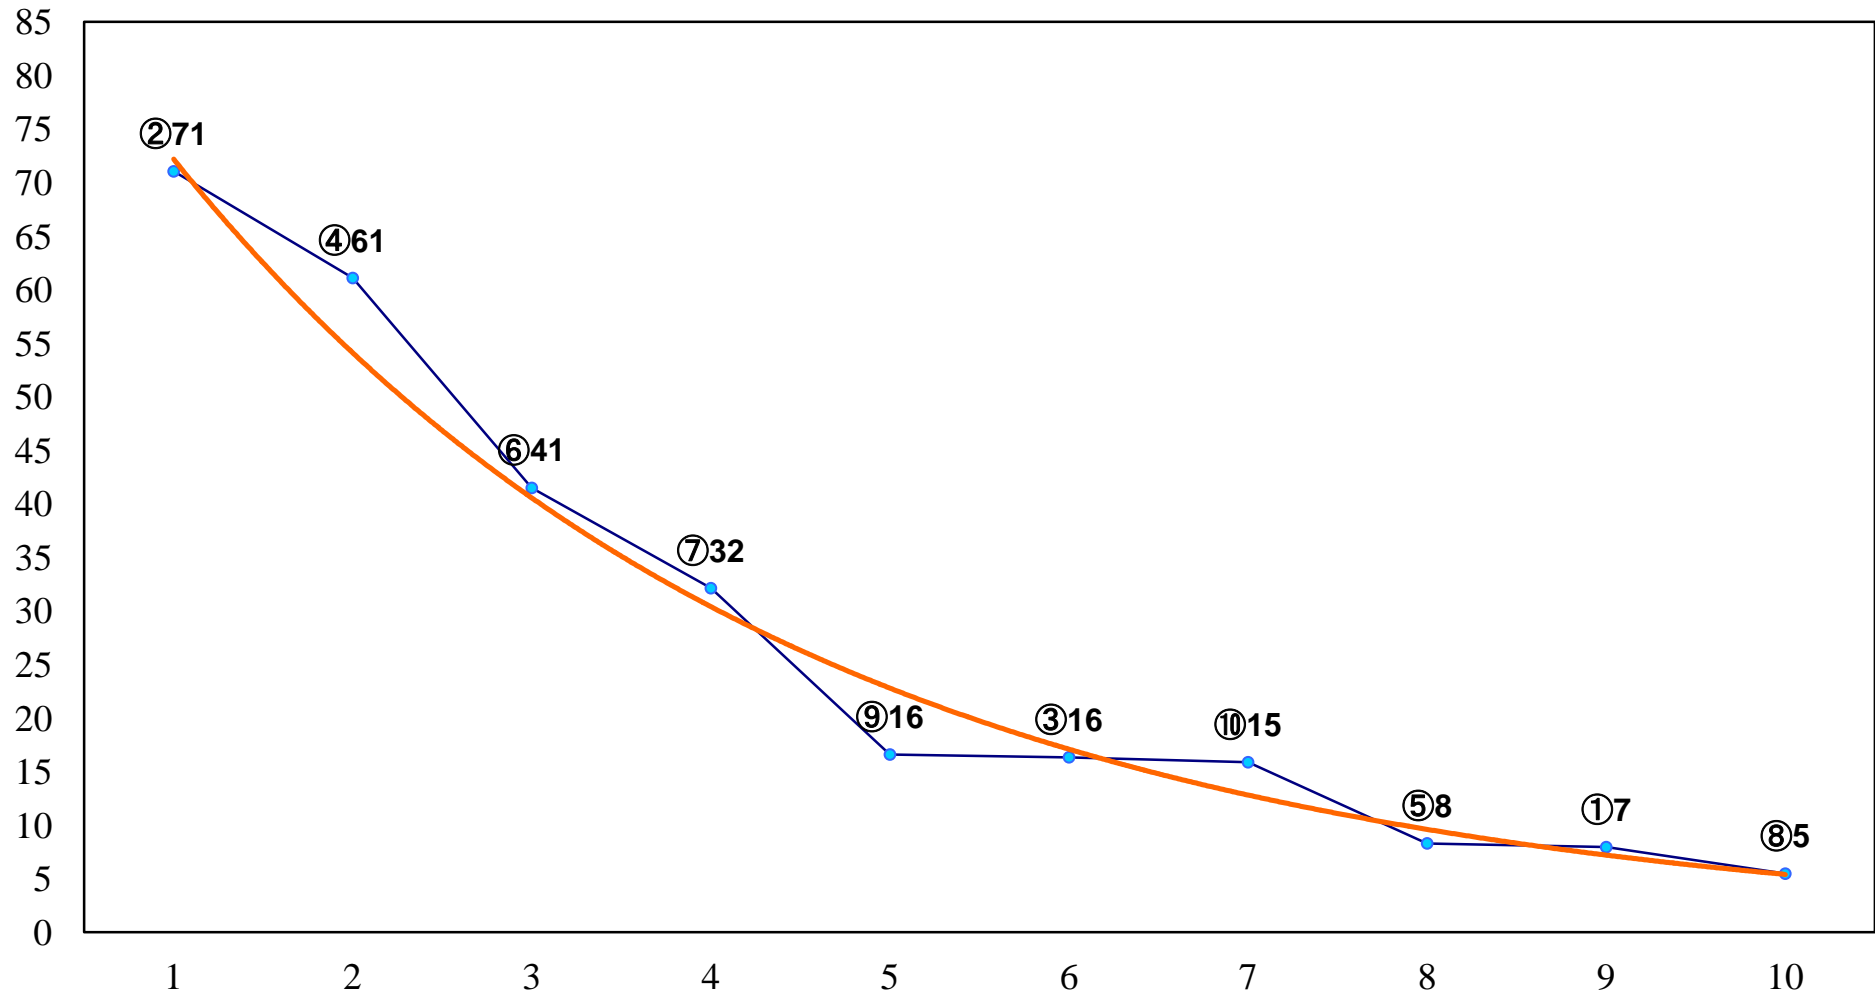

2016年05月25日(水) 川崎競馬 6R 17:30
C3六七八 左1500m