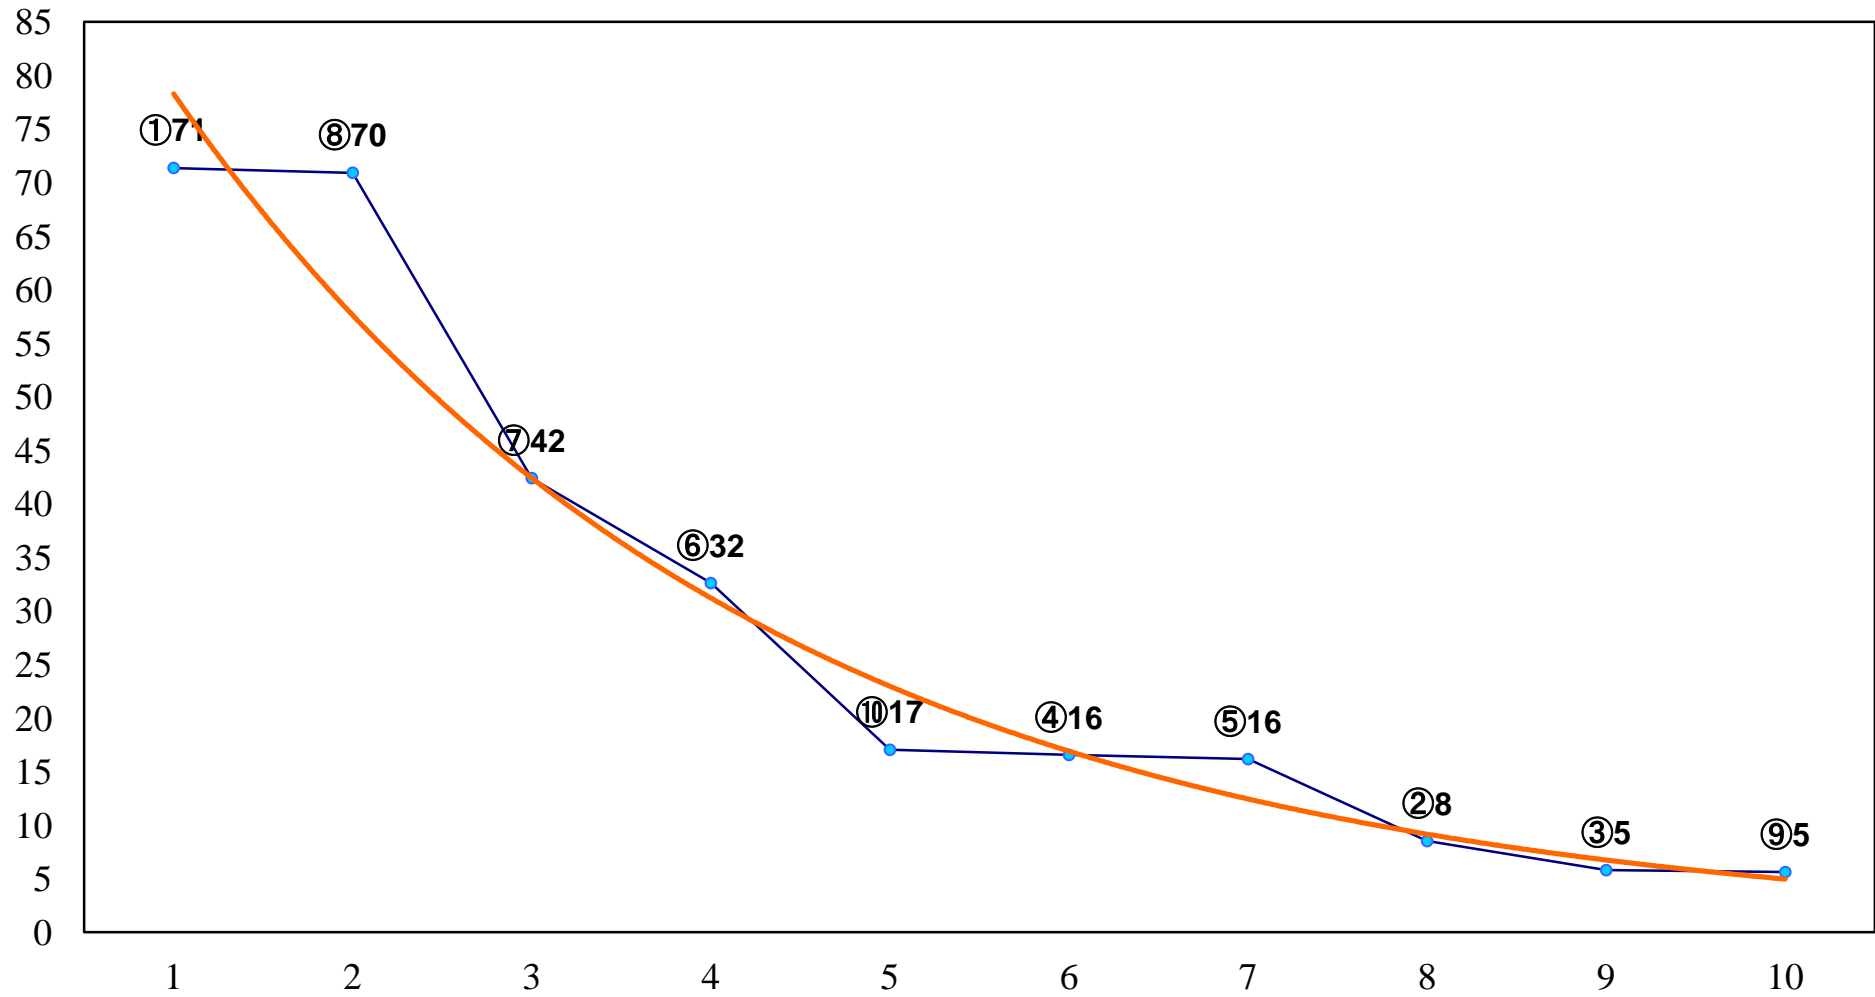

2016年05月25日(水) 川崎競馬 11R 20:15  
川崎マイルズA1下オープン 左1600m