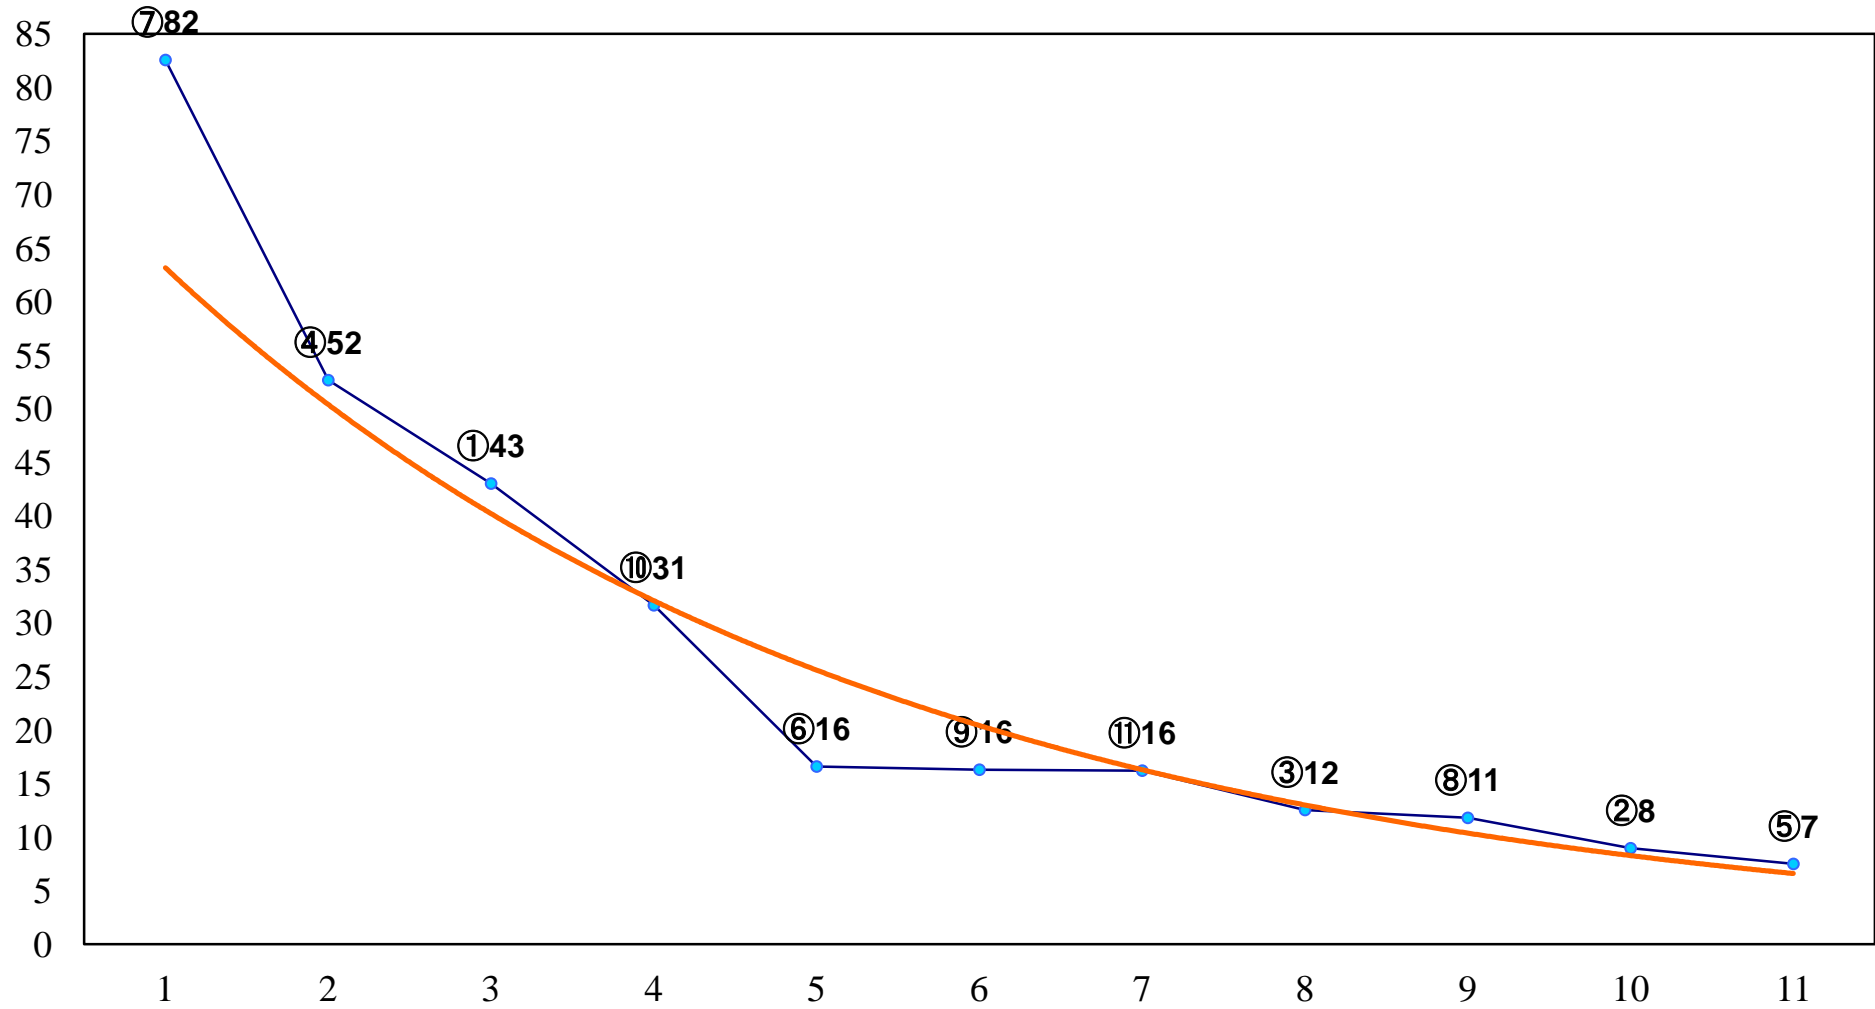

2016年05月25日(水) 川崎競馬 7R 18:00
雷鳴賞C2選定馬 左900m