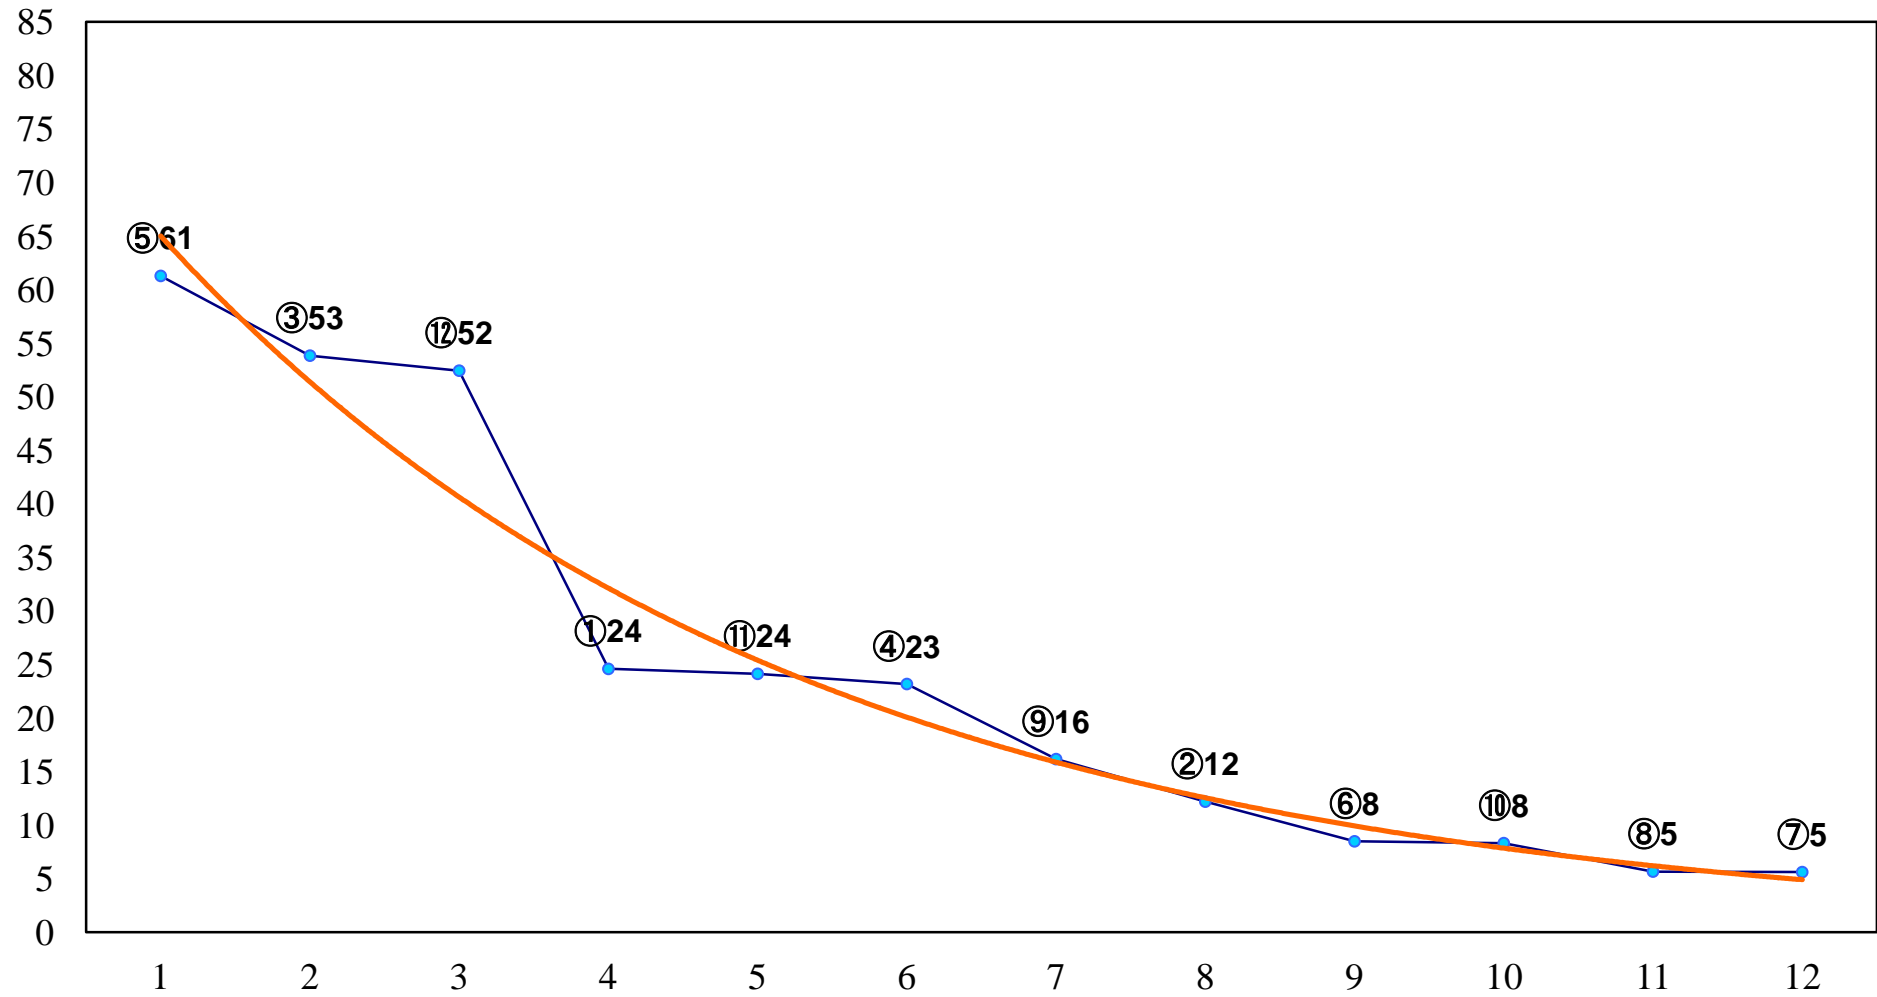

2016年05月25日(水) 川崎競馬 9R 19:05
J交 ジェイダイトフラワー賞3歳未格付選 左1500m