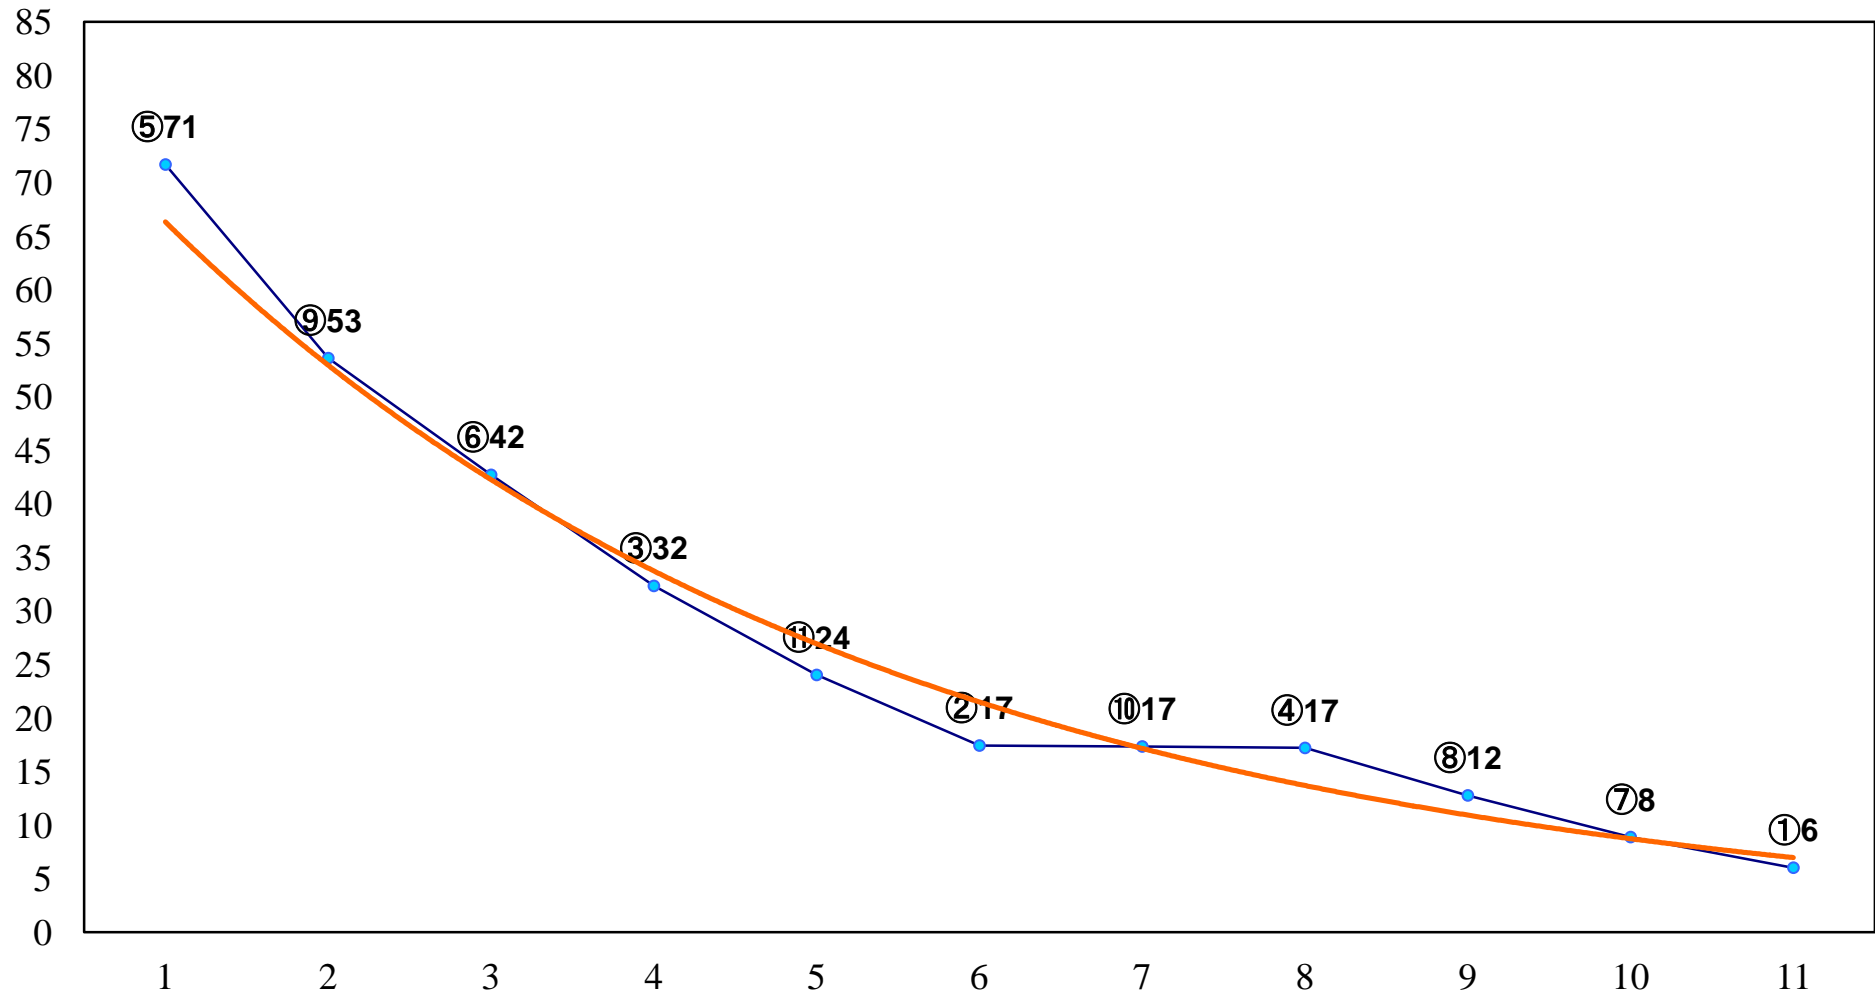

2016年05月30日(月) 浦和競馬 6R 13:40
C3十四 十五 十六 左1400m

2016年05月30日(月) 浦和競馬 7R 14:15
C2五六 左1400m

2016年05月30日(月) 浦和競馬 8R 14:50
若駒特別3歳一 左1500m

2016年05月30日(月) 浦和競馬 9R 15:25
C2五六 左1500m

2016年05月30日(月) 浦和競馬 10R 16:00
行田「忍城」賞C2二 左1400m