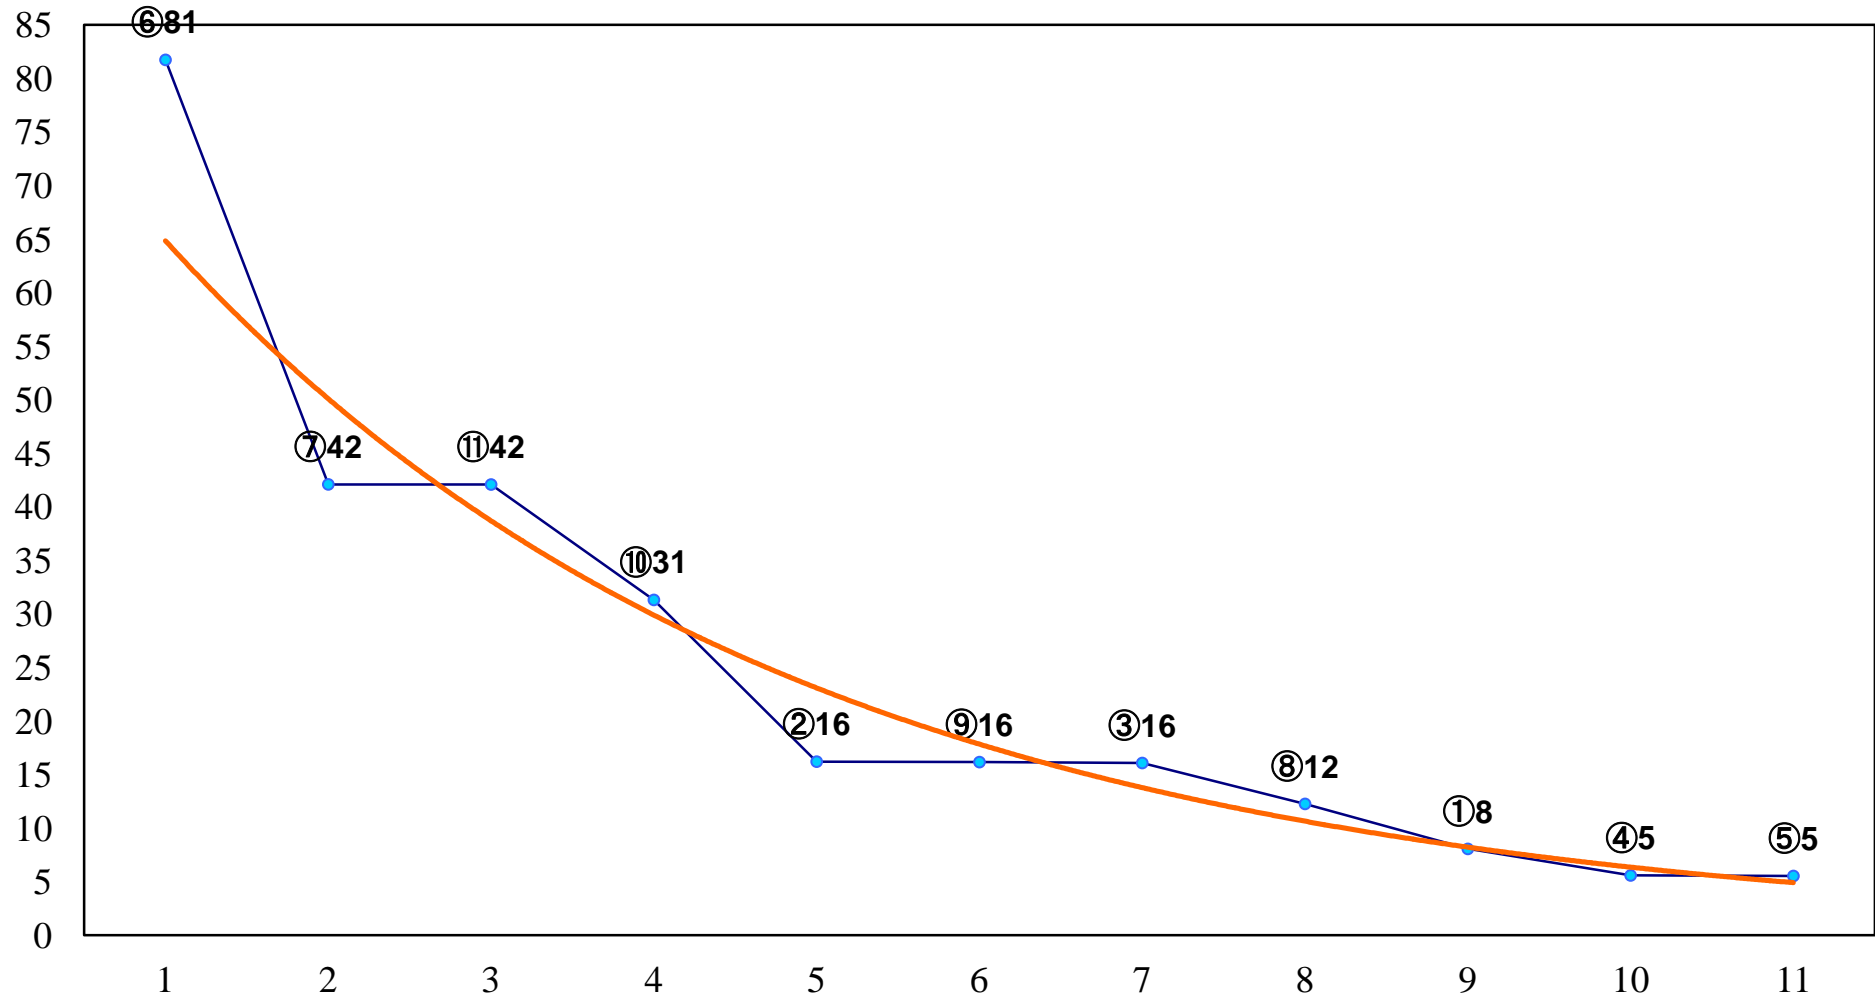

2016年05月30日(月) 浦和競馬 1R 11:00
2歳一 左1300m

2016年05月30日(月) 浦和競馬 2R 11:30
3歳二 左1400m

2016年05月30日(月) 浦和競馬 3R 12:00
C3十四 十五 十六 左1400m

2016年05月30日(月) 浦和競馬 4R 12:30
C3十四 十五 十六 左1400m

2016年05月30日(月) 浦和競馬 5R 13:05
C3選抜馬 左800m