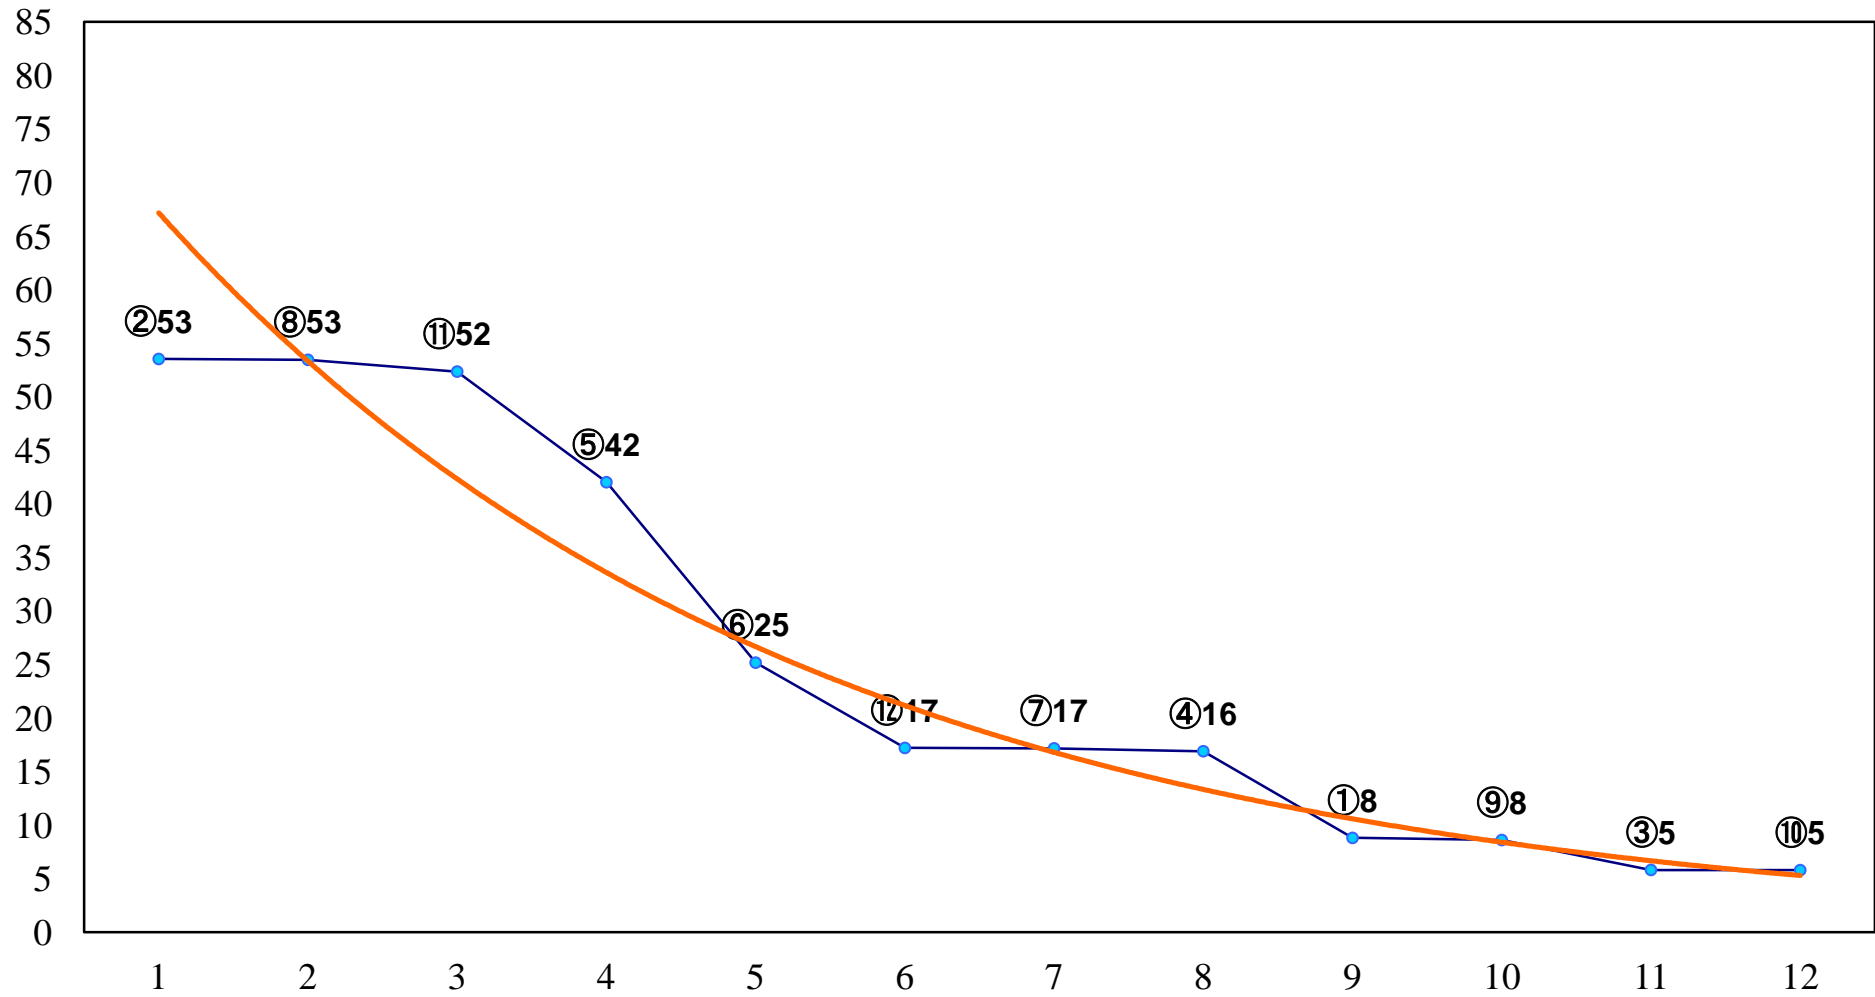

2016年05月30日(月) 浦和競馬 6R 13:40
C3十四 十五 十六 左1400m

2016年05月30日(月) 浦和競馬 7R 14:15
C2五六 左1400m

2016年05月30日(月) 浦和競馬 8R 14:50
若駒特別3歳一 左1500m

2016年05月30日(月) 浦和競馬 9R 15:25
C2五六 左1500m

2016年05月30日(月) 浦和競馬 10R 16:00
行田「忍城」賞C2二 左1400m