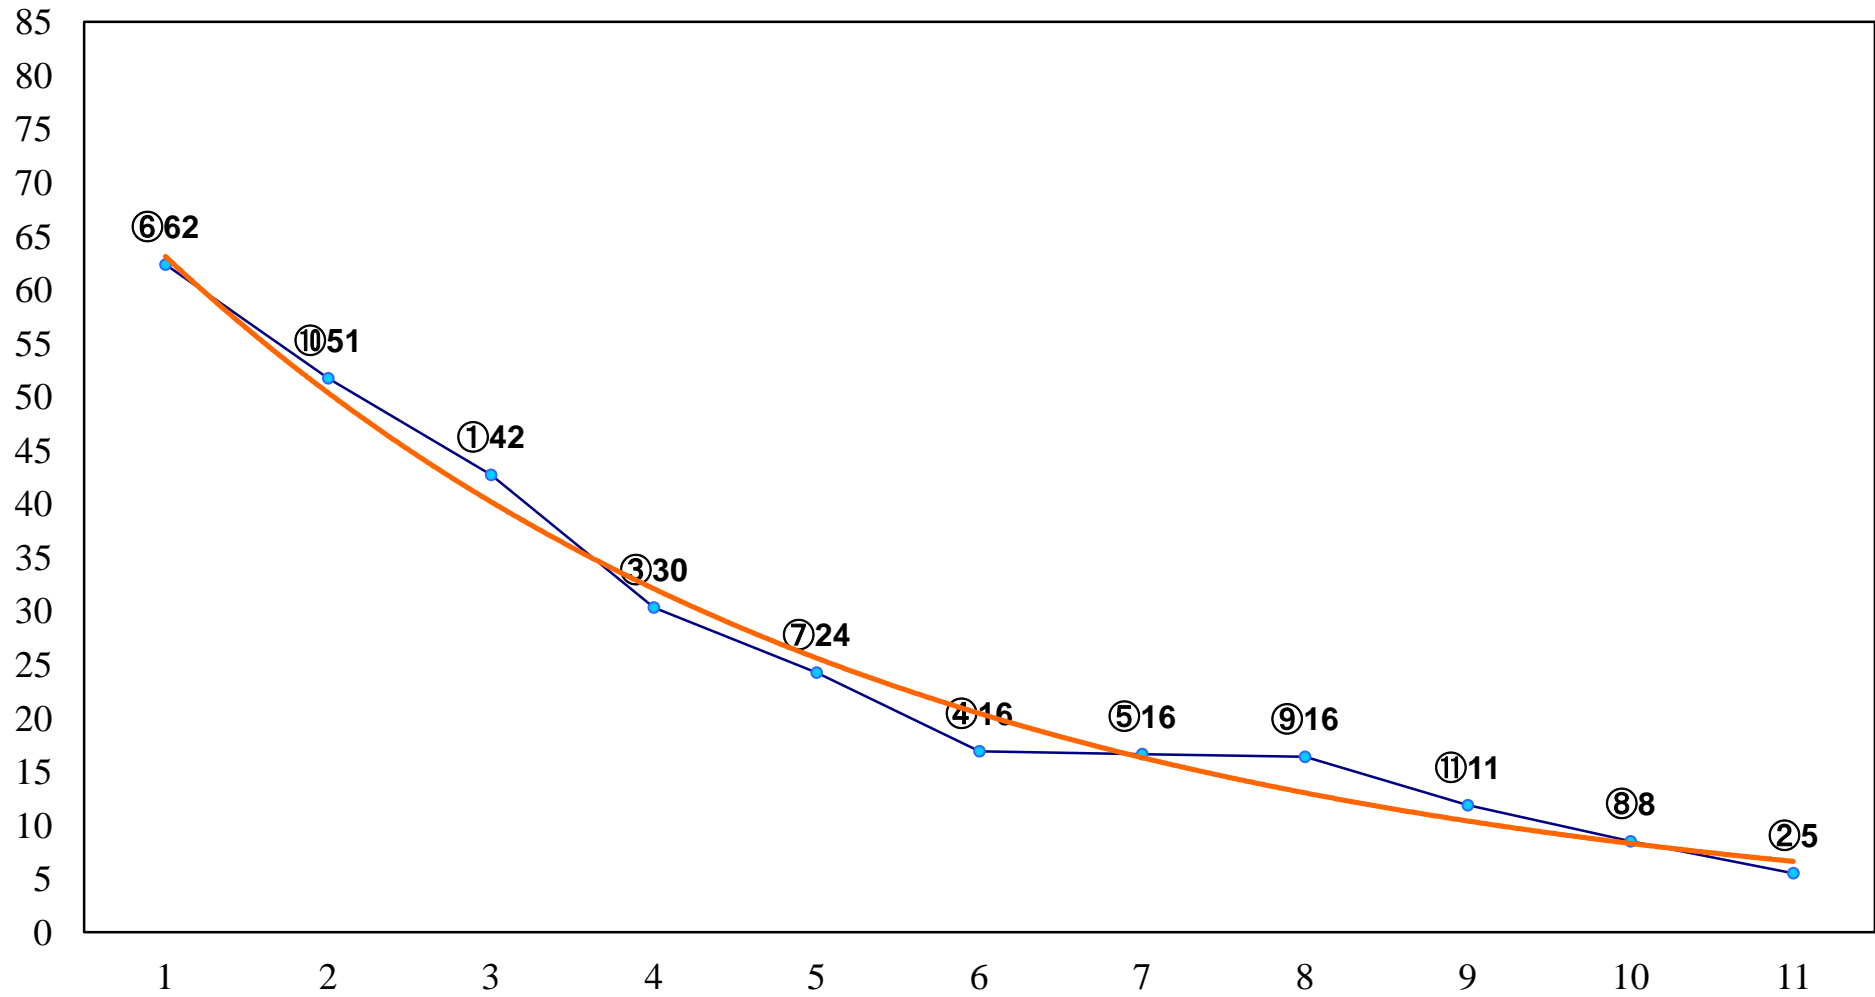

2016年05月30日(月) 浦和競馬 1R 11:00
2歳一 左1300m

2016年05月30日(月) 浦和競馬 2R 11:30
3歳二 左1400m

2016年05月30日(月) 浦和競馬 3R 12:00
C3十四 十五 十六 左1400m

2016年05月30日(月) 浦和競馬 4R 12:30
C3十四 十五 十六 左1400m

2016年05月30日(月) 浦和競馬 5R 13:05
C3選抜馬 左800m