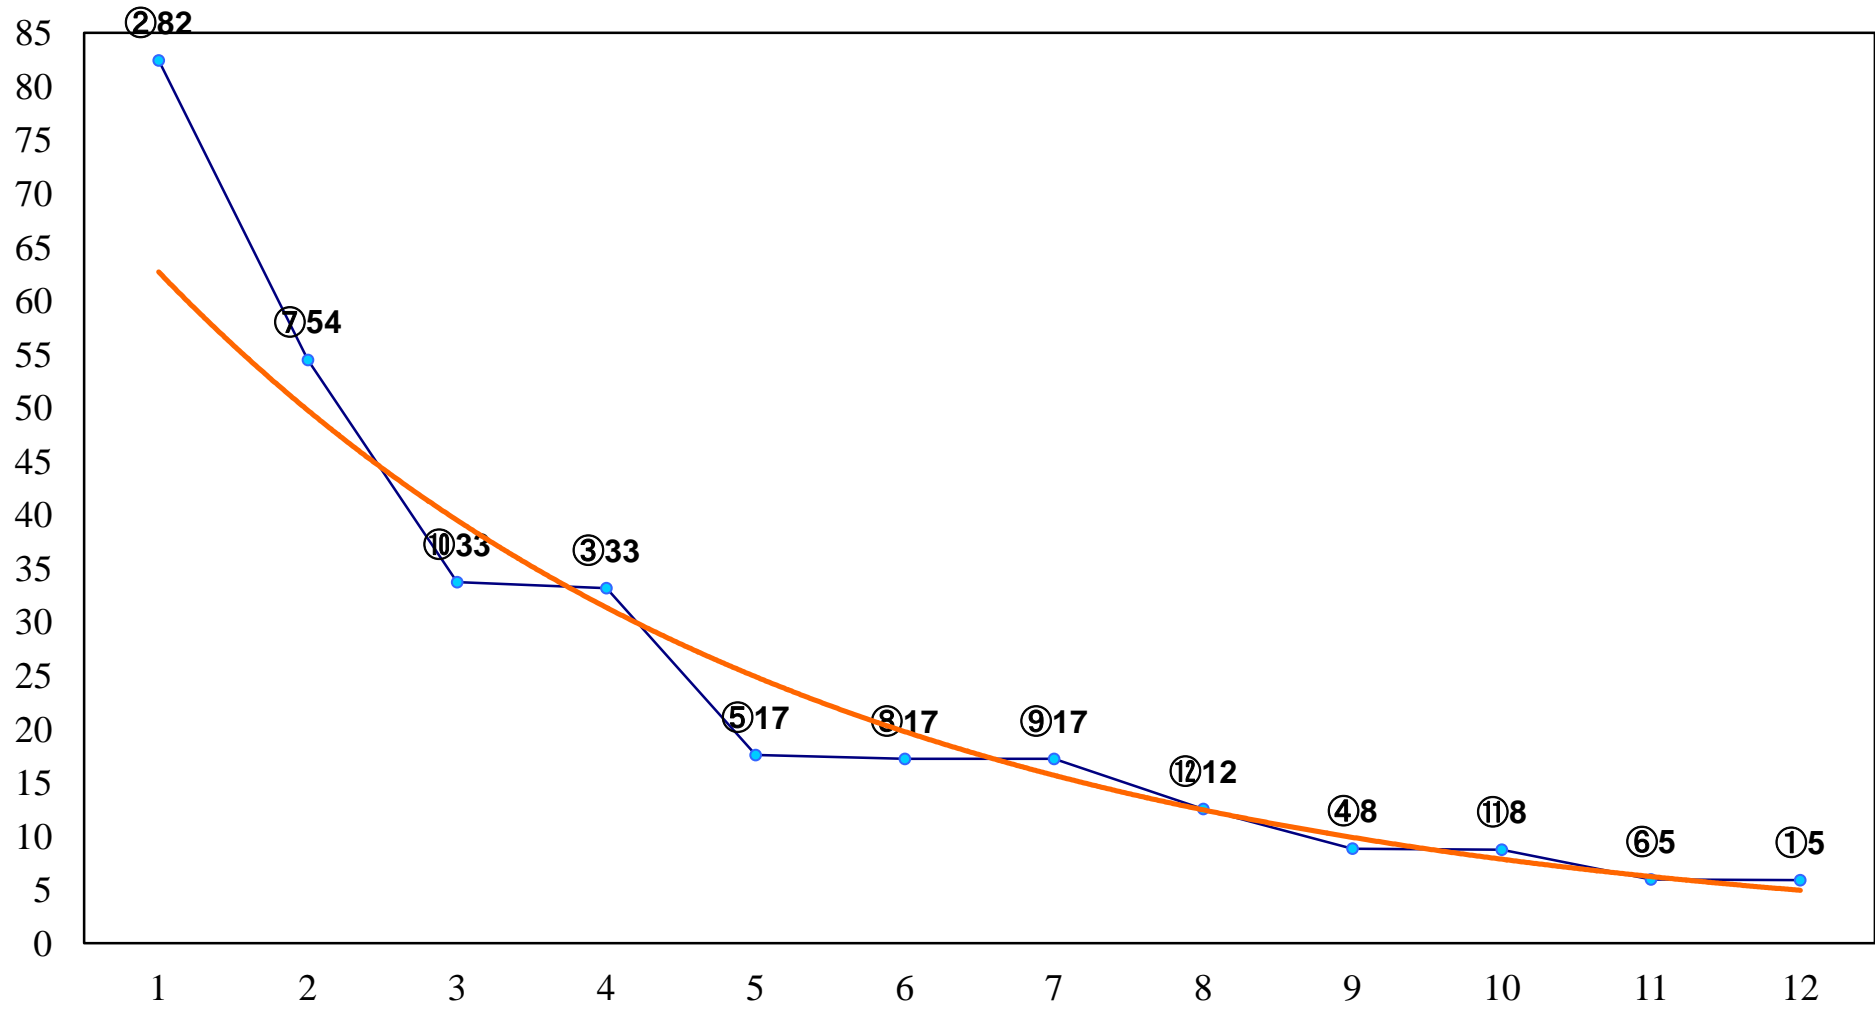

2016年05月30日(月) 浦和競馬 7R 14:15
C2五六 左1400m