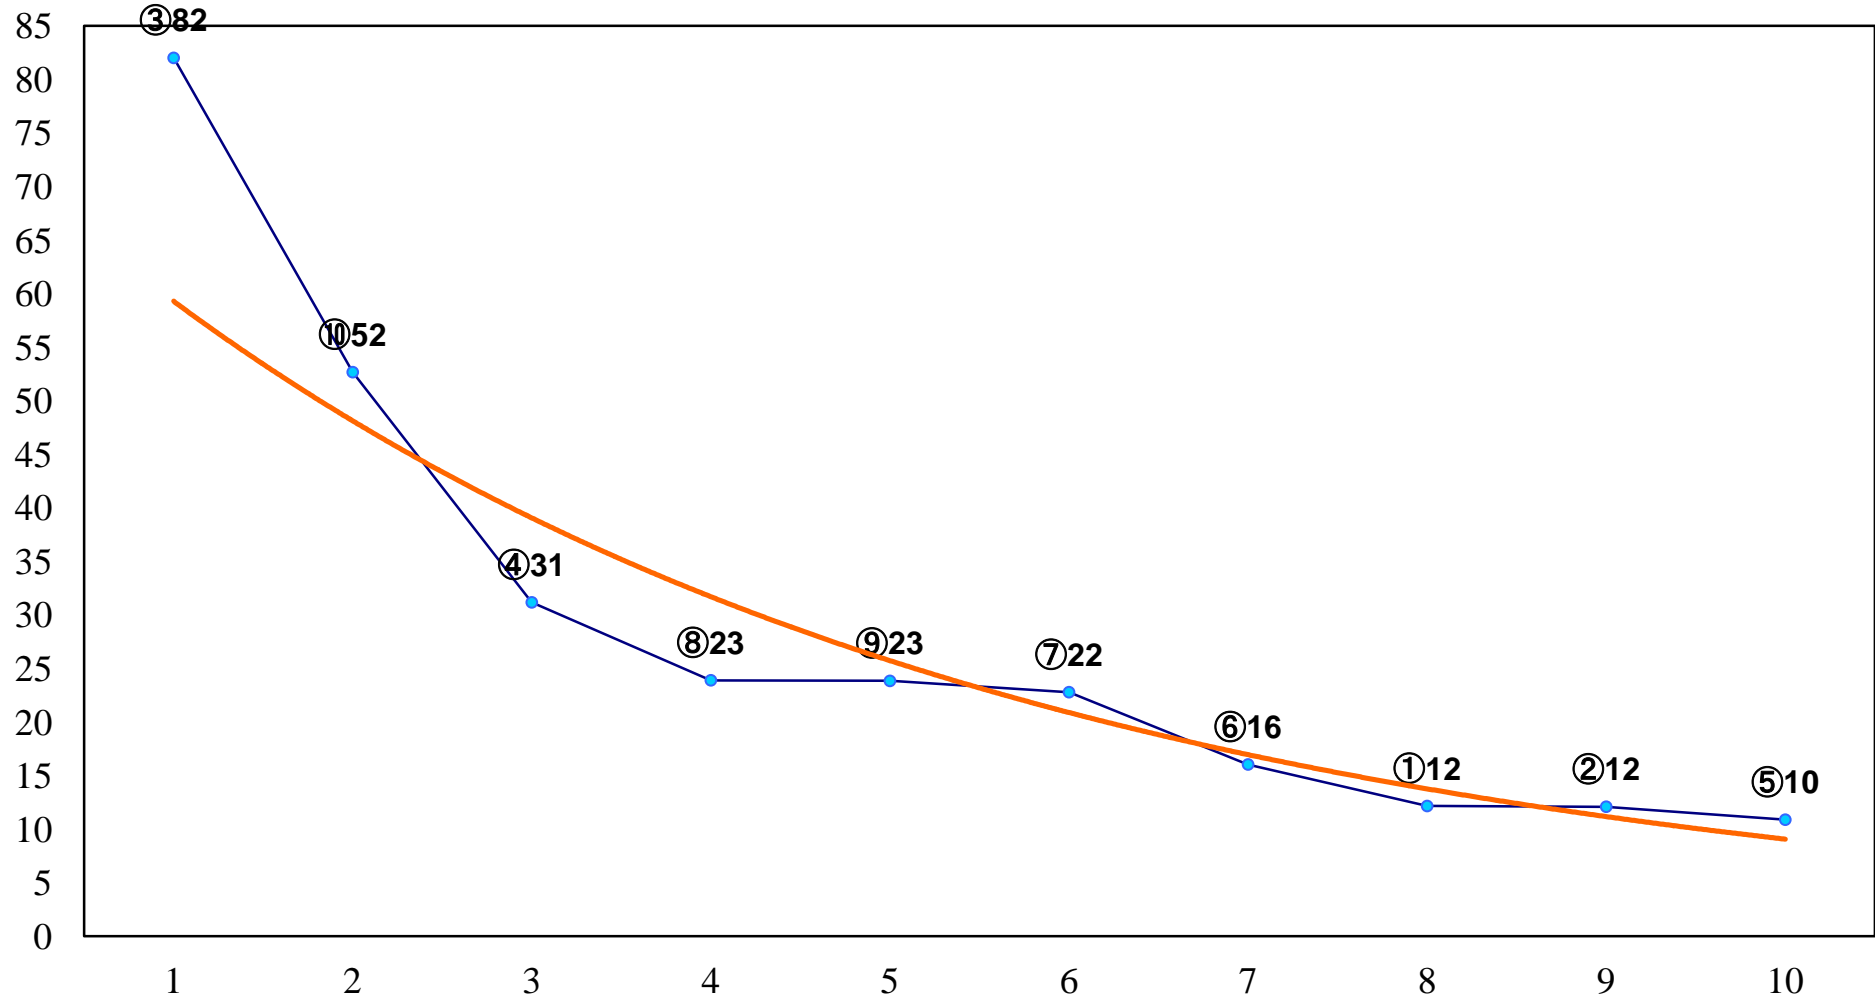

2016年05月30日(月) 浦和競馬 1R 11:00
2歳一 左1300m

2016年05月30日(月) 浦和競馬 2R 11:30
3歳二 左1400m

2016年05月30日(月) 浦和競馬 3R 12:00
C3十四 十五 十六 左1400m

2016年05月30日(月) 浦和競馬 4R 12:30
C3十四 十五 十六 左1400m

2016年05月30日(月) 浦和競馬 5R 13:05
C3選抜馬 左800m