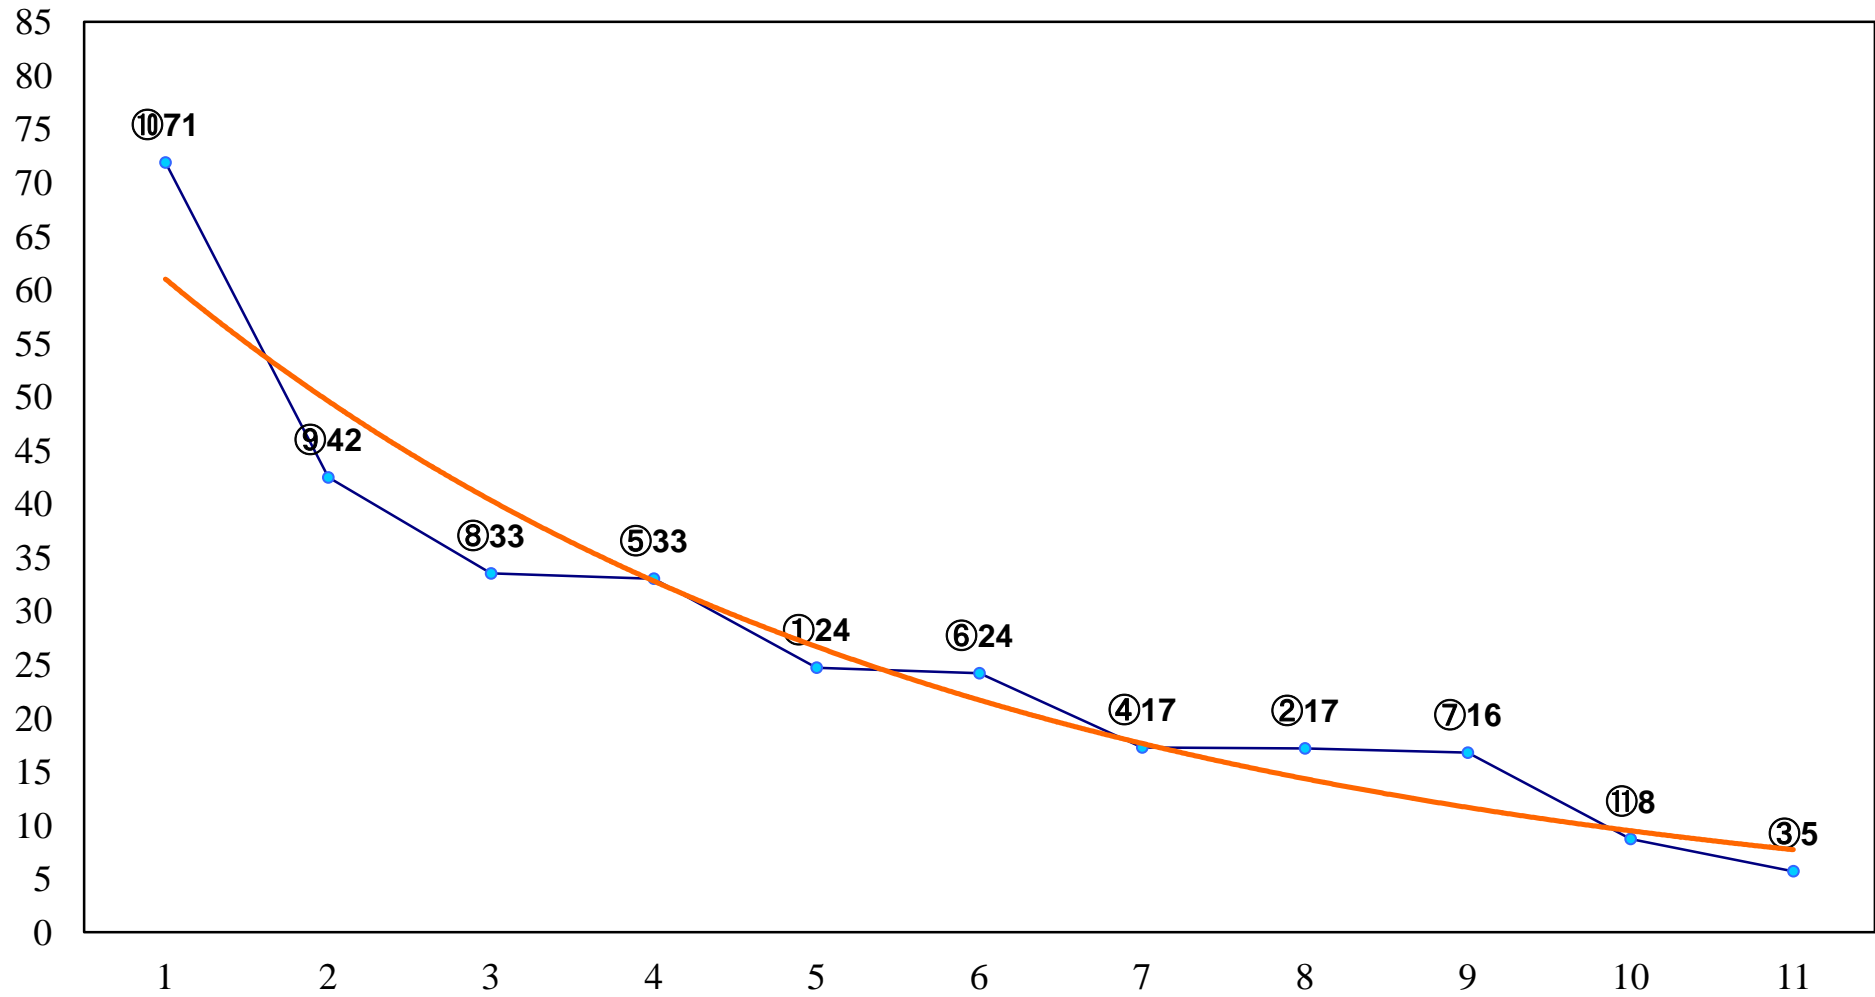

2016年05月30日(月) 浦和競馬 8R 14:50
若駒特別3歳一 左1500m