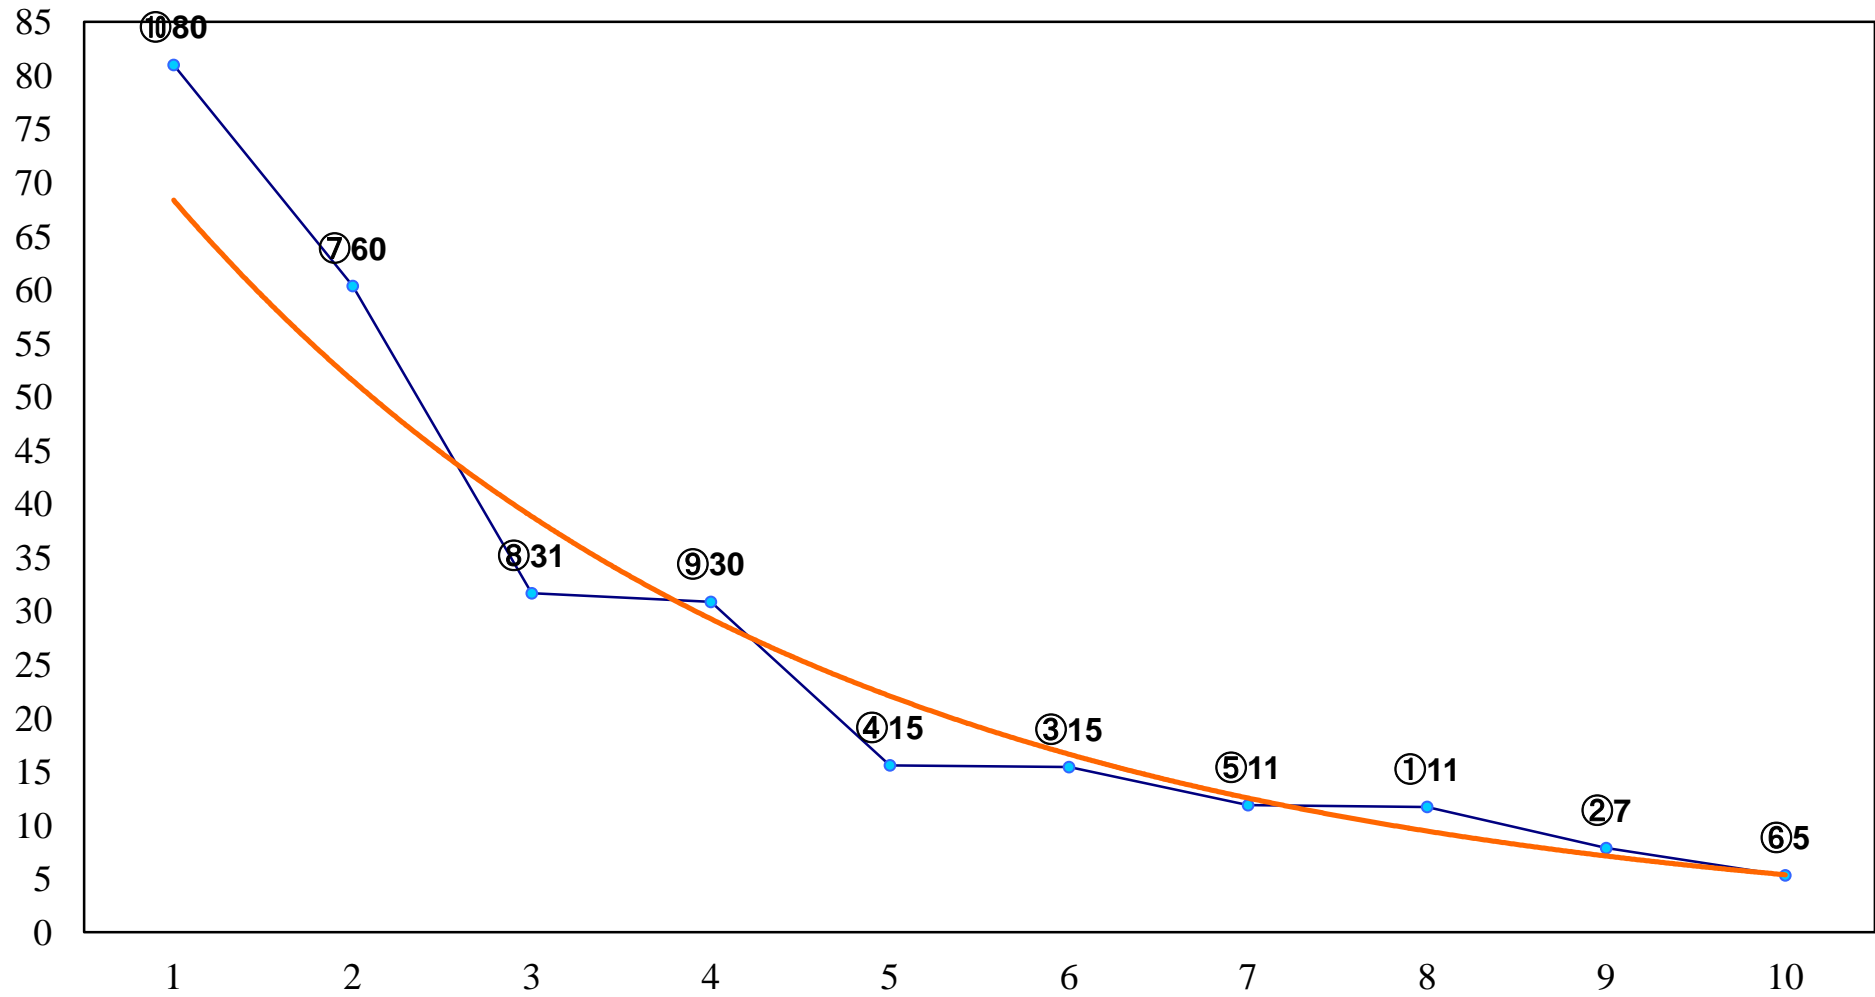

2016年05月30日(月) 浦和競馬 1R 11:00
2歳一 左1300m

2016年05月30日(月) 浦和競馬 2R 11:30
3歳二 左1400m

2016年05月30日(月) 浦和競馬 3R 12:00
C3十四 十五 十六 左1400m

2016年05月30日(月) 浦和競馬 4R 12:30
C3十四 十五 十六 左1400m

2016年05月30日(月) 浦和競馬 5R 13:05
C3選抜馬 左800m