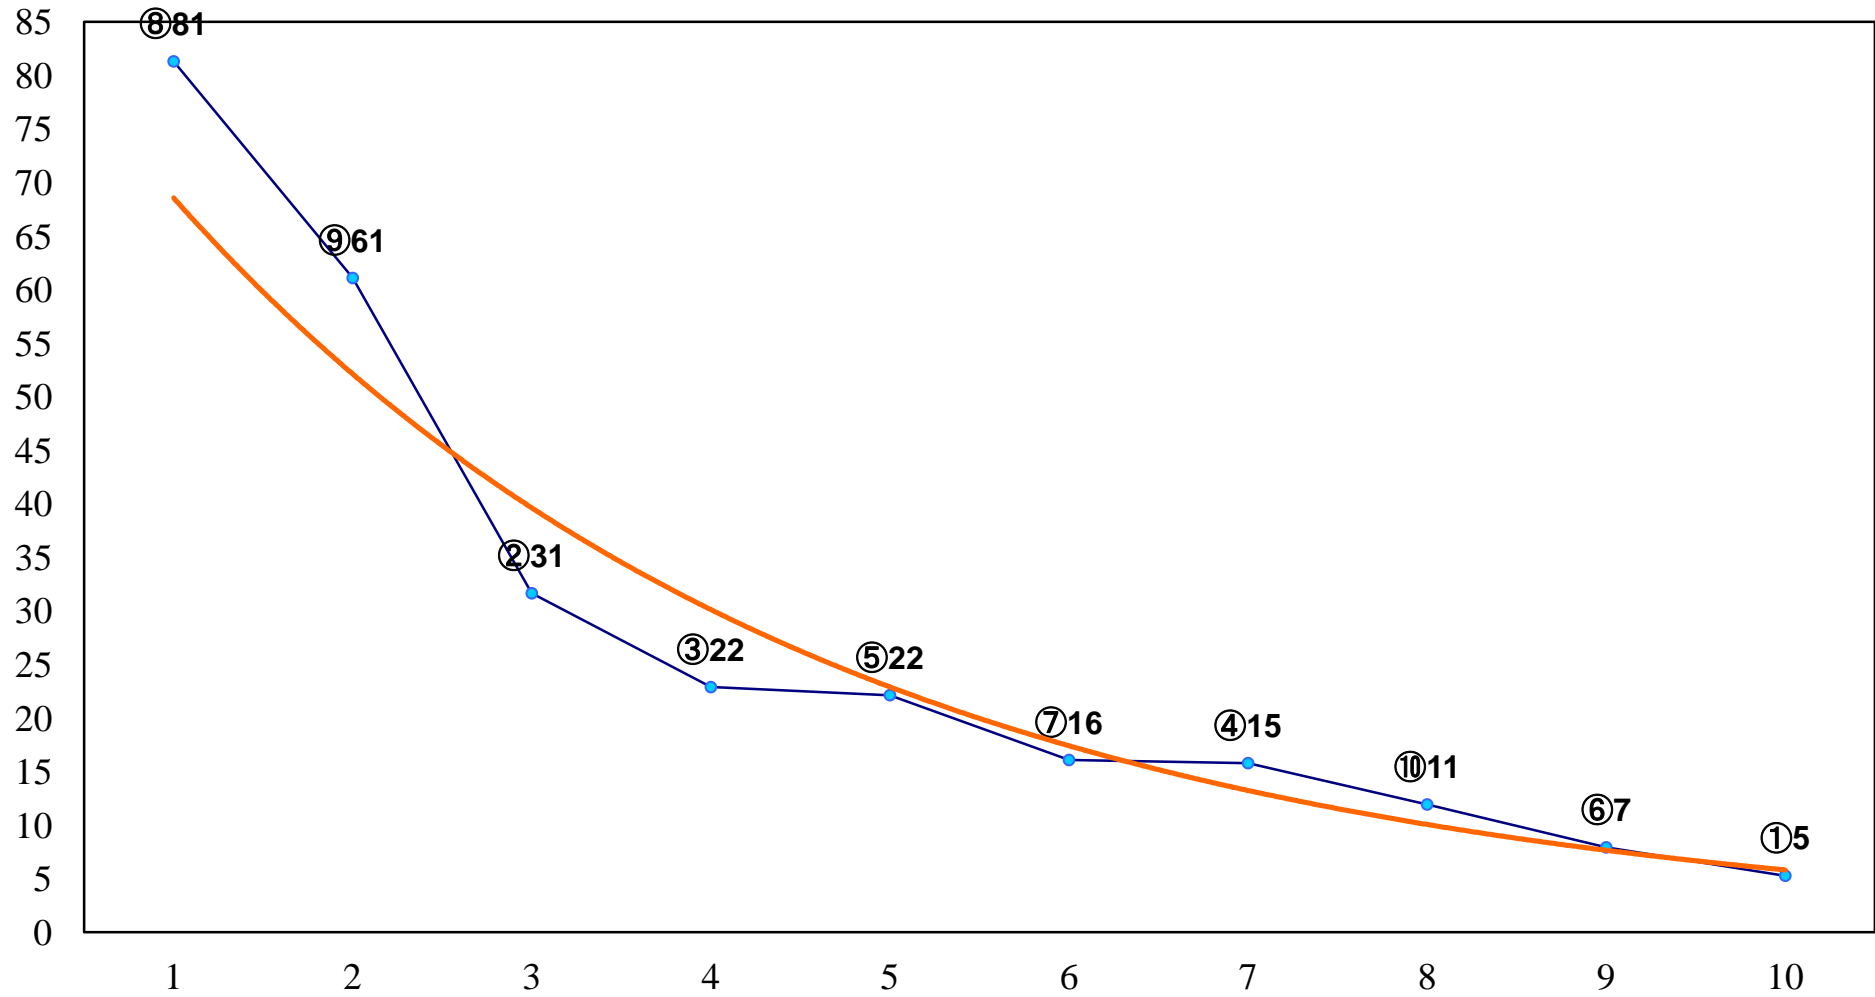

2016年05月30日(月) 浦和競馬 1R 11:00
2歳一 左1300m

2016年05月30日(月) 浦和競馬 2R 11:30
3歳二 左1400m

2016年05月30日(月) 浦和競馬 3R 12:00
C3十四 十五 十六 左1400m

2016年05月30日(月) 浦和競馬 4R 12:30
C3十四 十五 十六 左1400m

2016年05月30日(月) 浦和競馬 5R 13:05
C3選抜馬 左800m