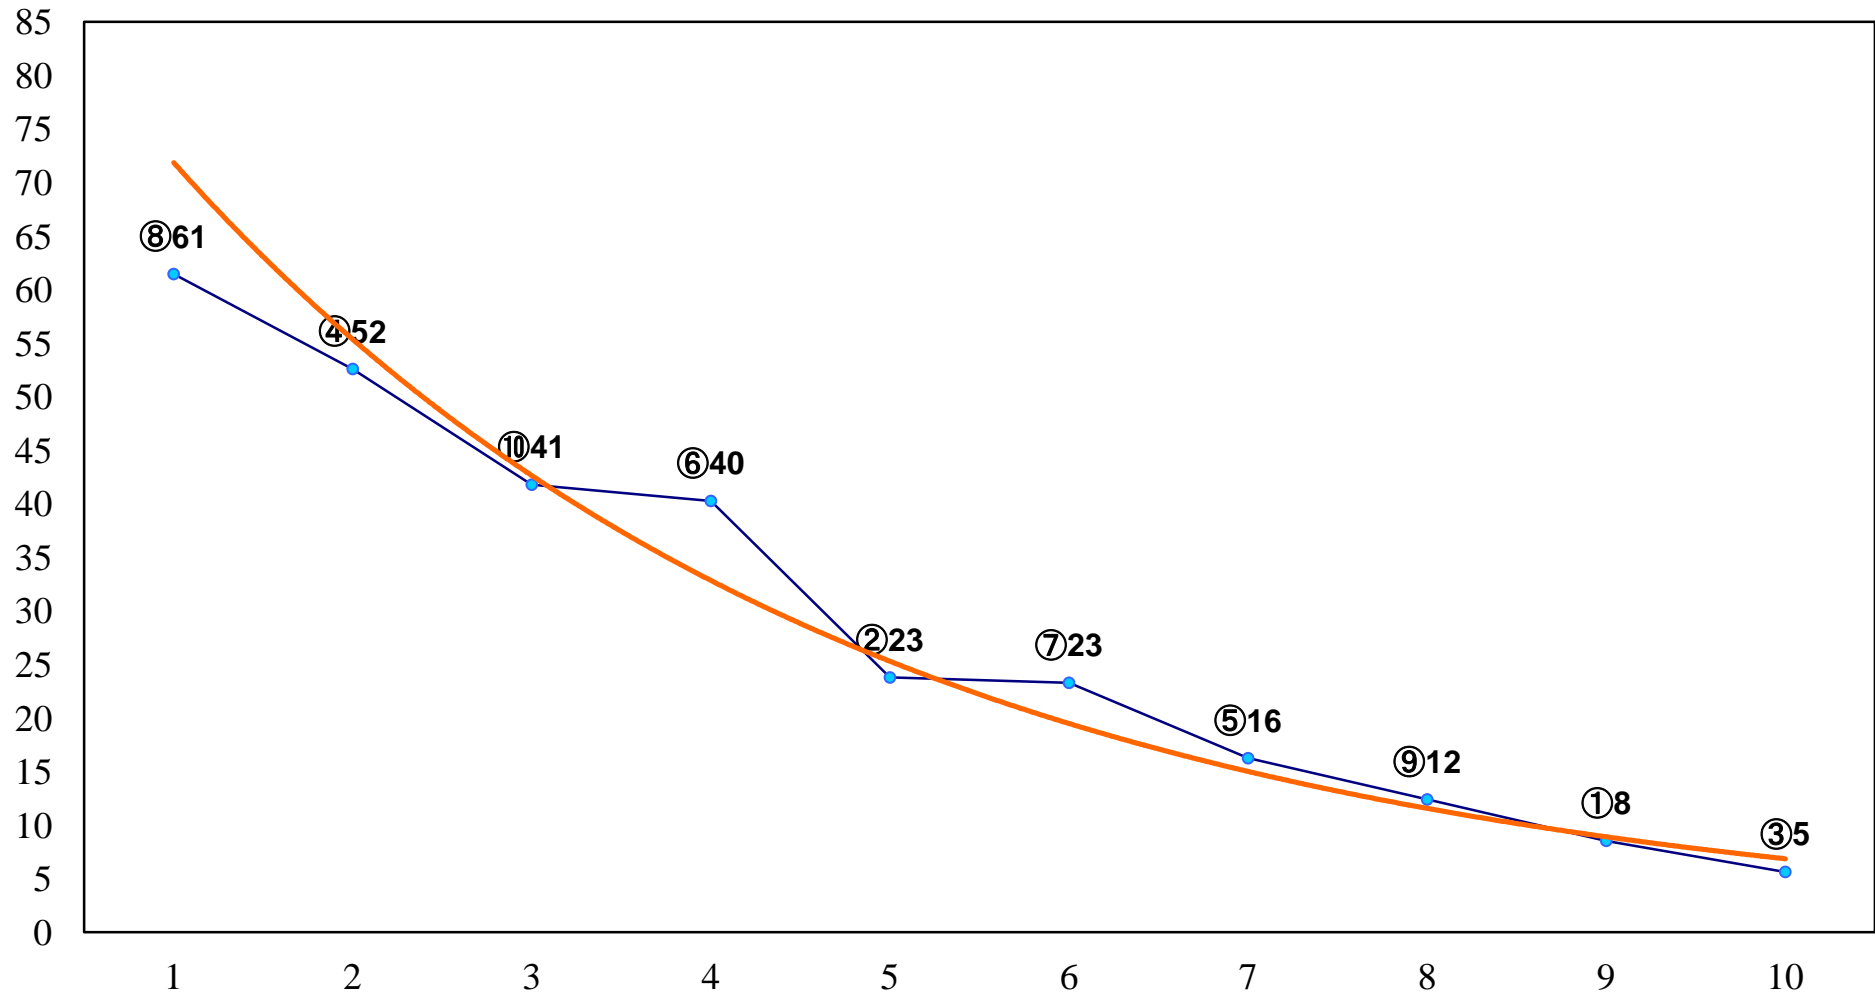

2016年05月30日(月) 浦和競馬 7R 14:15
C2五六 左1400m

2016年05月30日(月) 浦和競馬 6R 13:40
C3十四 十五 十六 左1400m