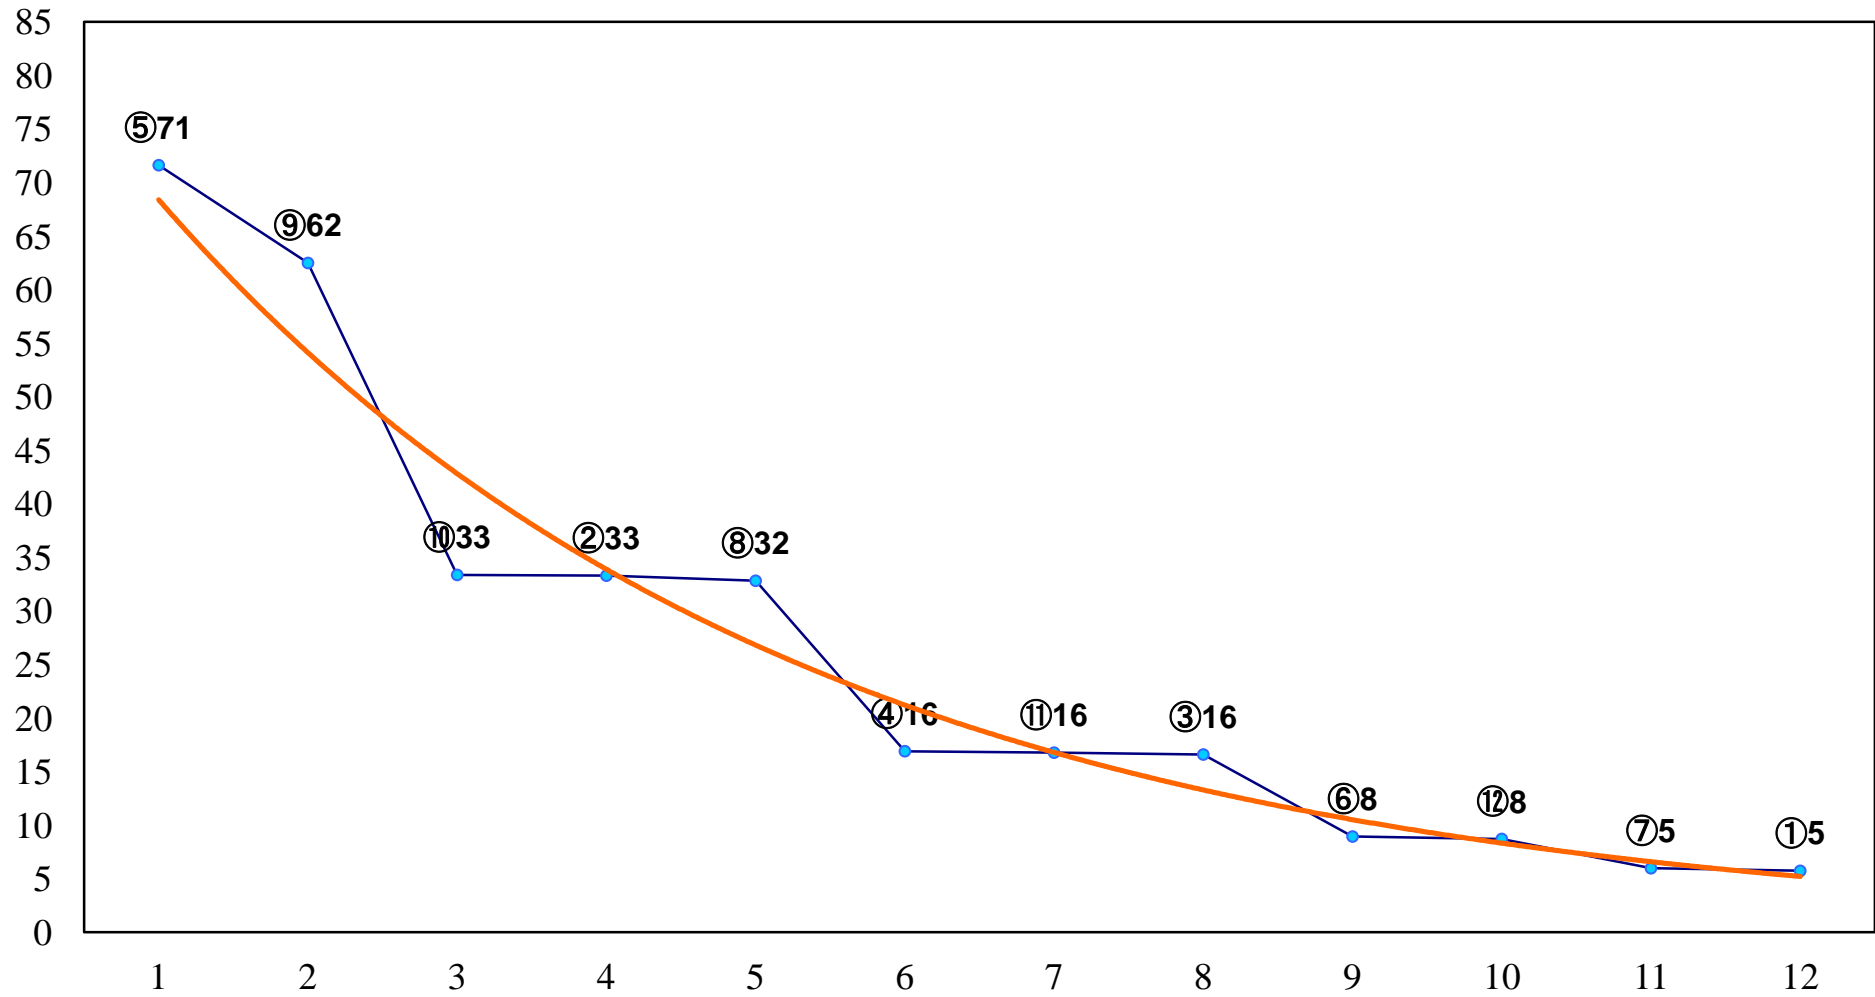

2016年05月31日(火) 浦和競馬 8R 14:50
C2七八 左1400m