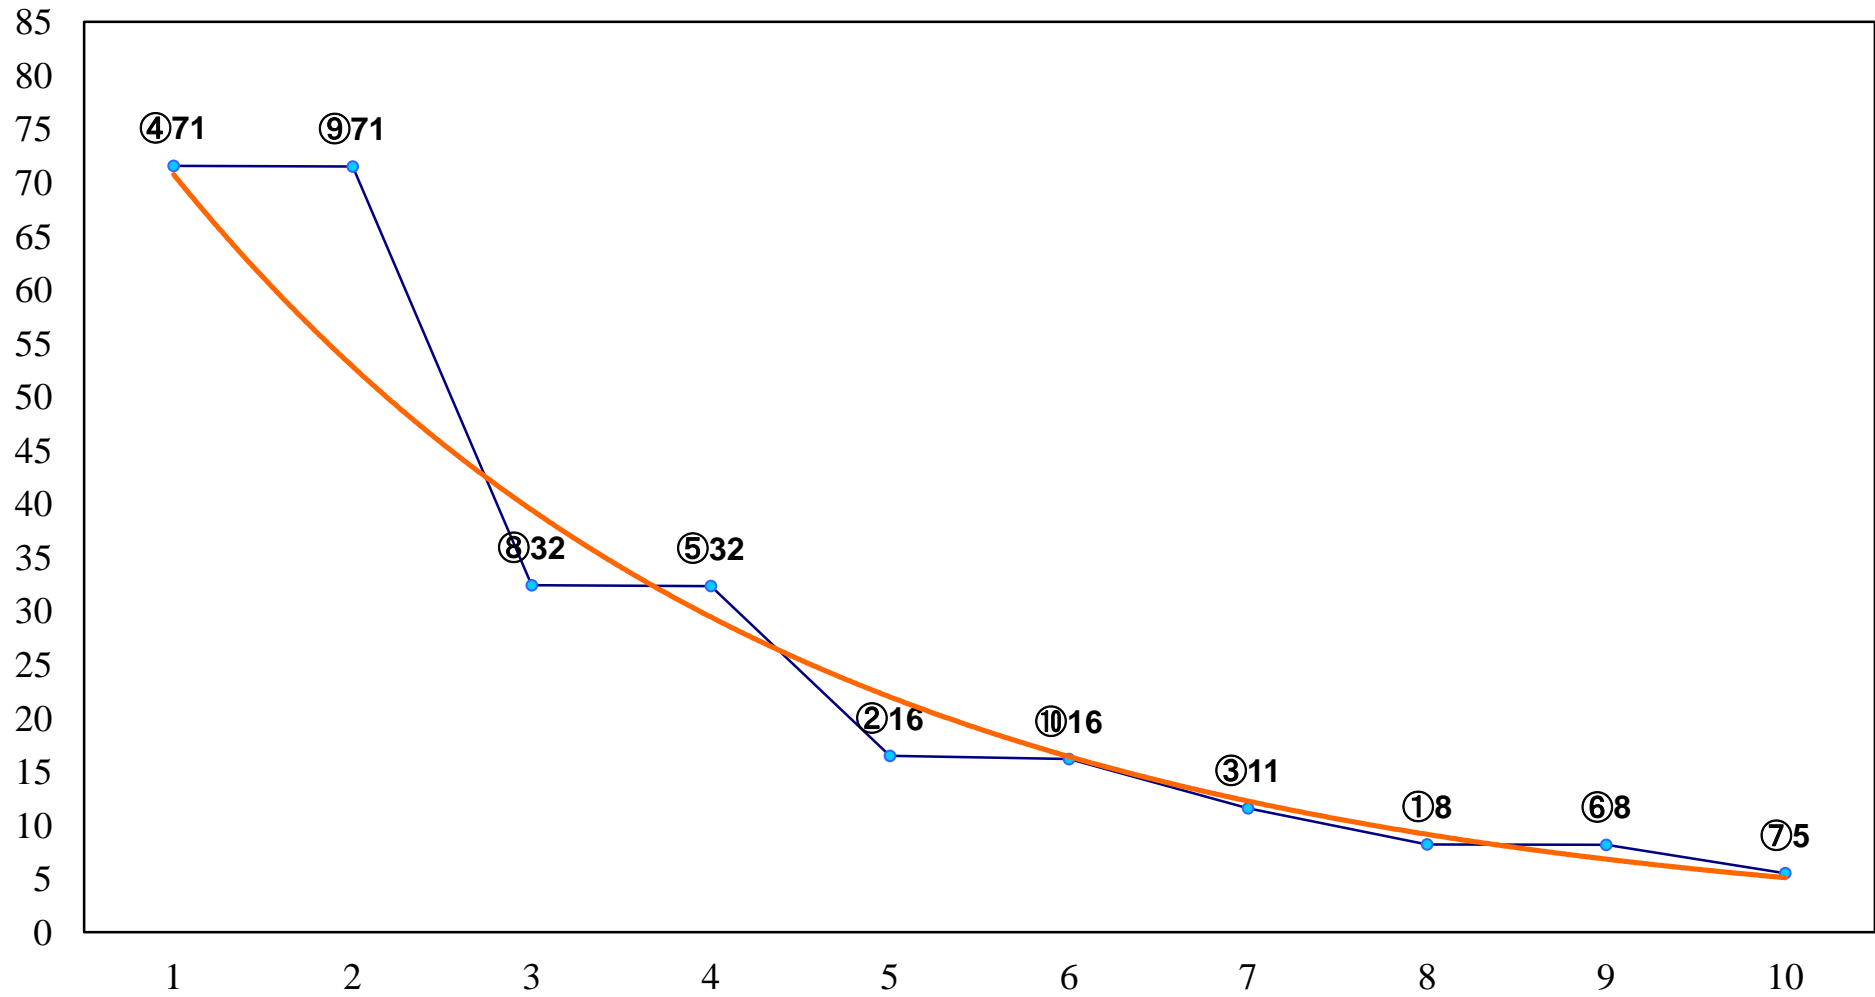

2016年05月31日(火) 浦和競馬 1R 11:00
3歳四 左1400m

2016年05月31日(火) 浦和競馬 2R 11:30
3歳三 左1400m

2016年05月31日(火) 浦和競馬 3R 12:00
C3十二 十三 左1400m

2016年05月31日(火) 浦和競馬 4R 12:30
C3十二 十三 左1500m

2016年05月31日(火) 浦和競馬 5R 13:05
C3十 十一 左1400m