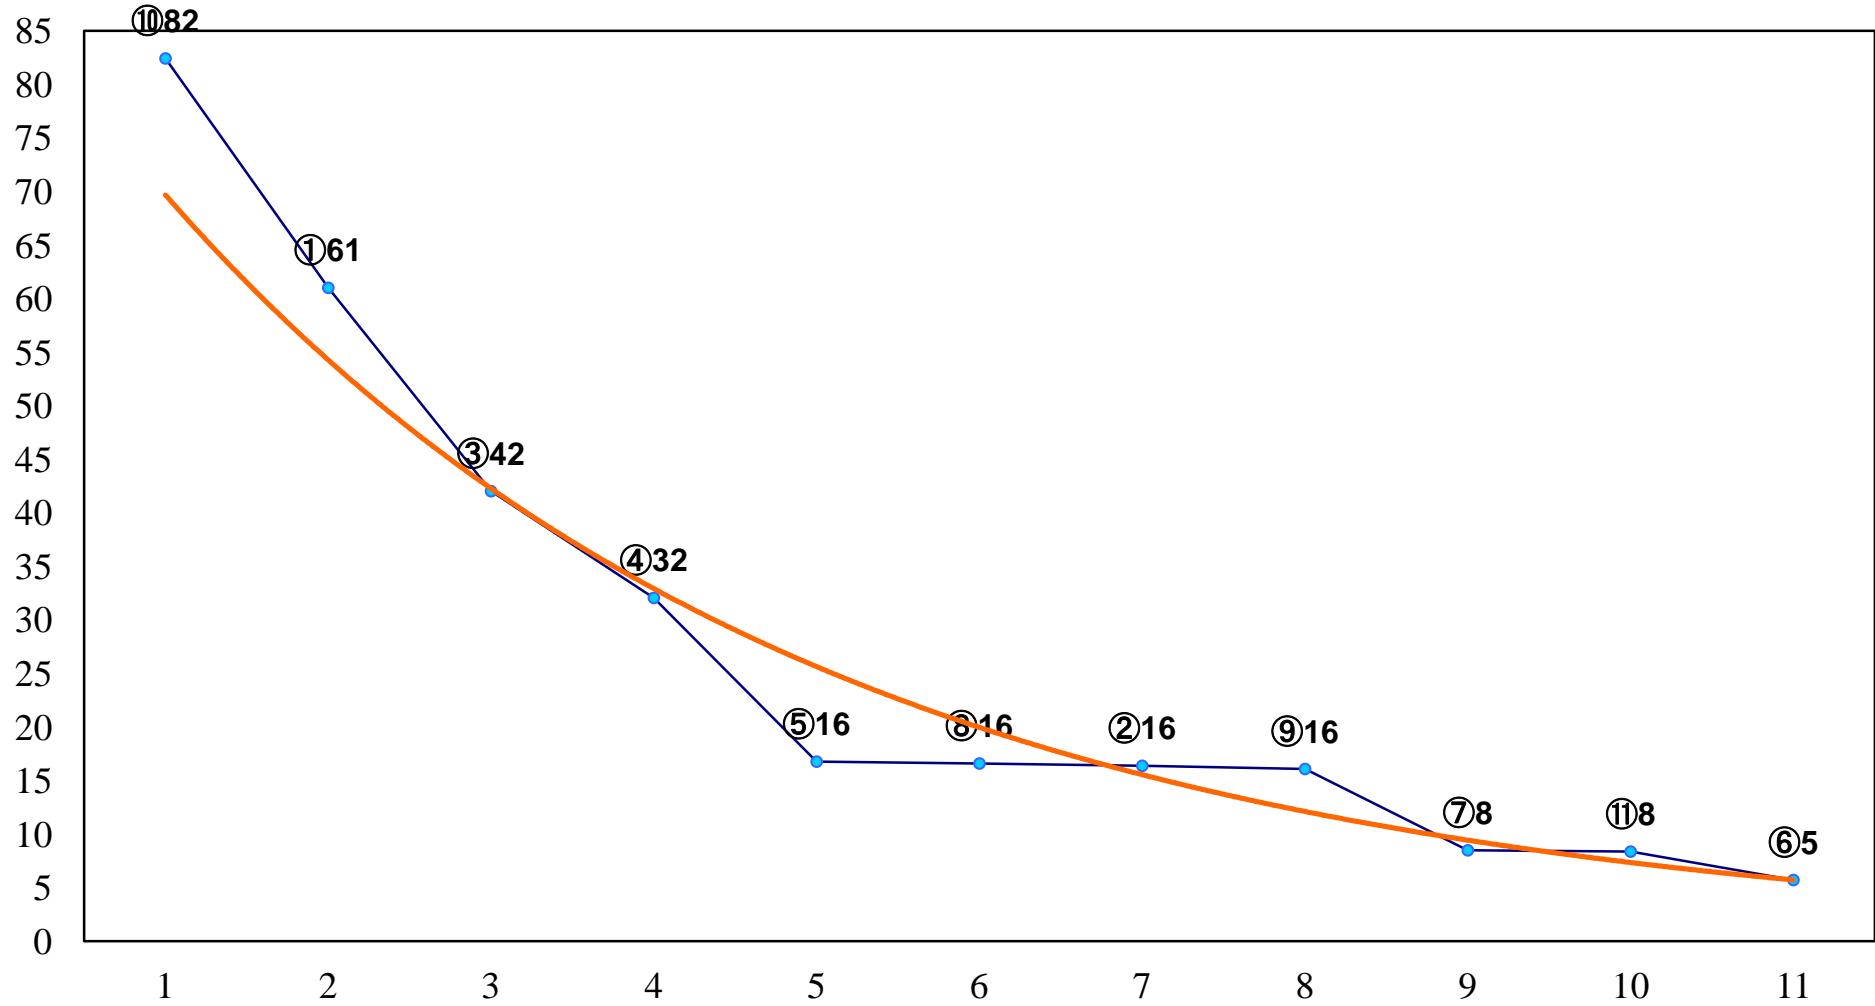

2016年05月31日(火) 浦和競馬 6R 13:40
J交 ツインベスト特別3歳選抜馬 左1400m