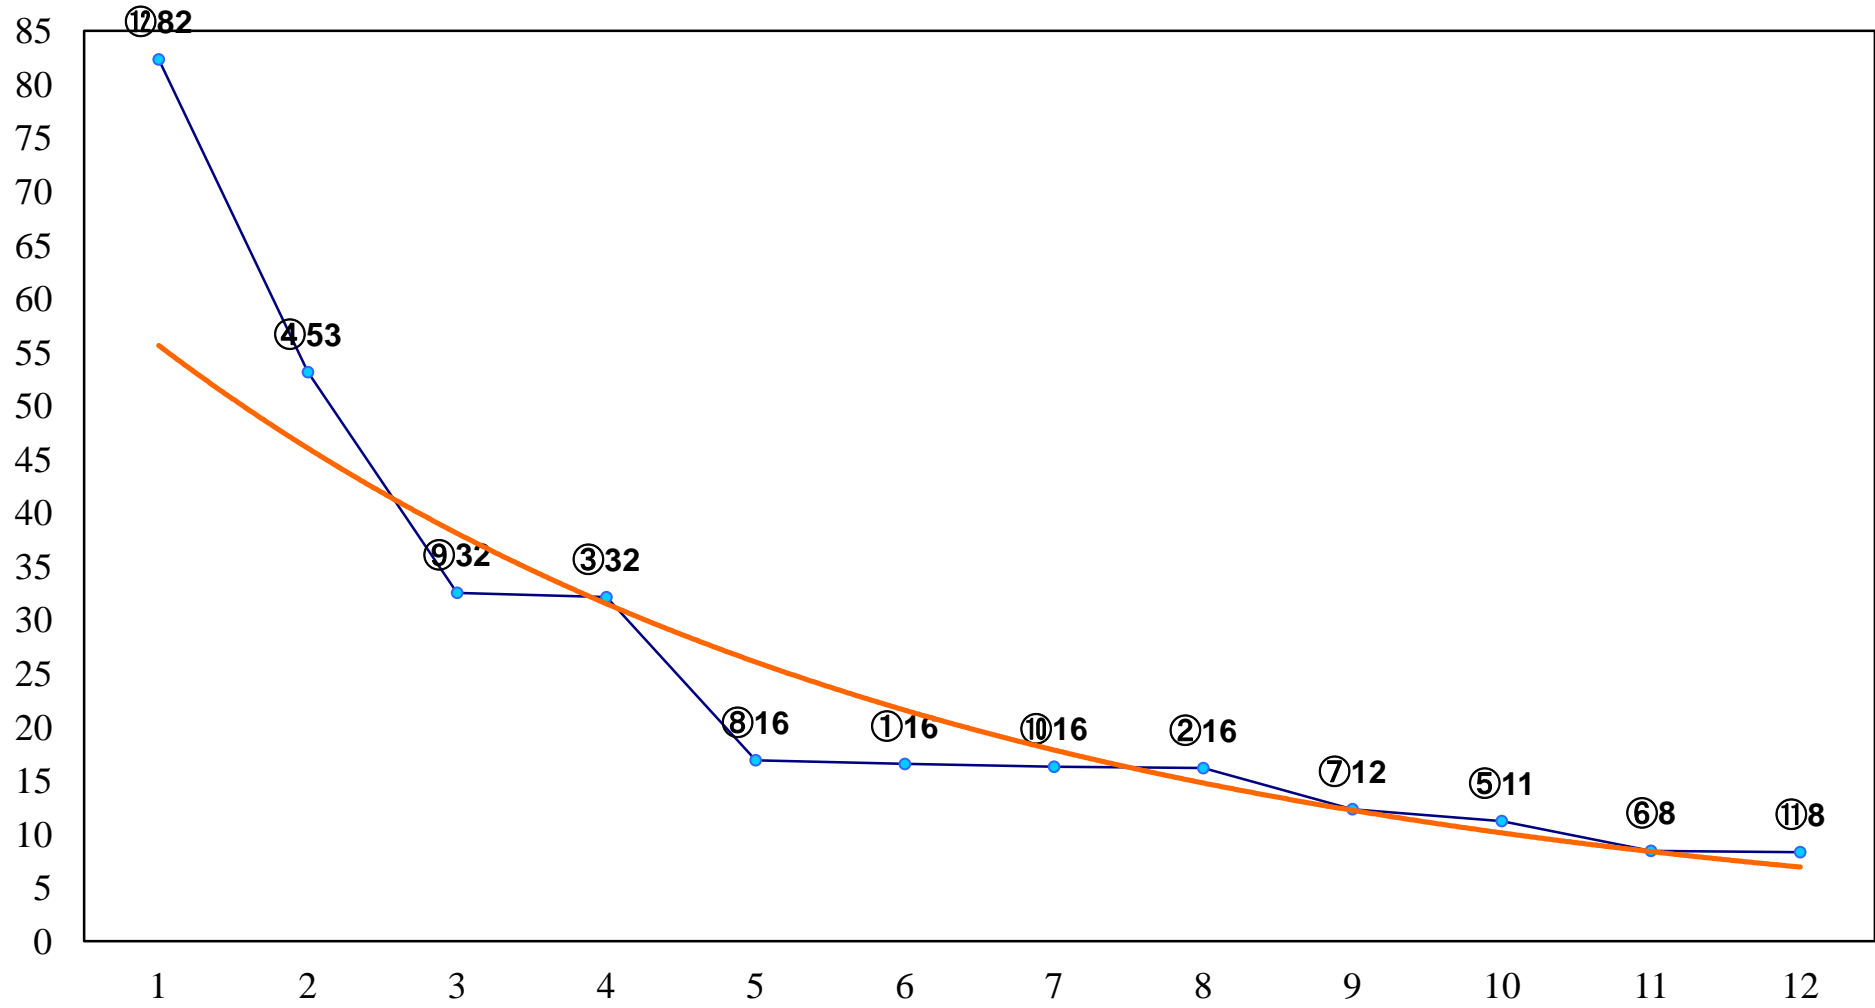

2016年05月31日(火) 浦和競馬 1R 11:00
3歳四 左1400m

2016年05月31日(火) 浦和競馬 2R 11:30
3歳三 左1400m

2016年05月31日(火) 浦和競馬 3R 12:00
C3十二 十三 左1400m

2016年05月31日(火) 浦和競馬 4R 12:30
C3十二 十三 左1500m

2016年05月31日(火) 浦和競馬 5R 13:05
C3十 十一 左1400m