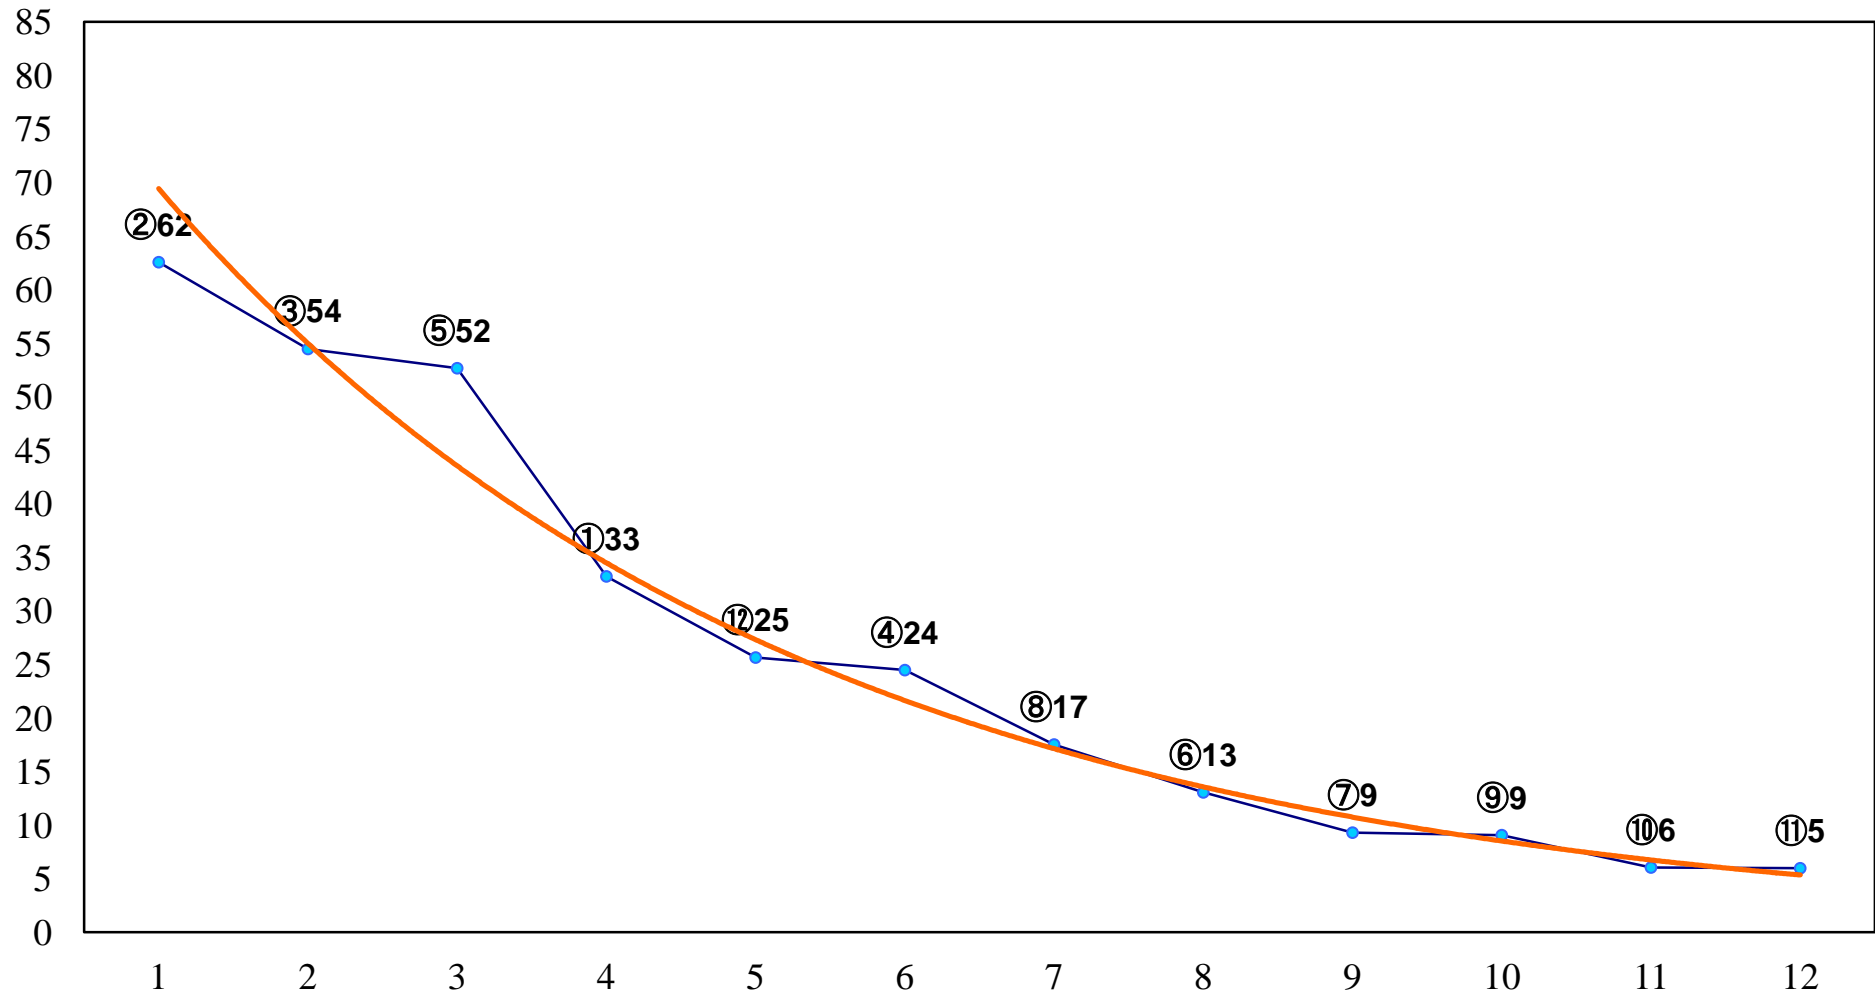

2016年05月31日(火) 浦和競馬 11R 16:35
雁坂特別B2B3選抜馬 左1400m

2016年05月31日(火) 浦和競馬 12R 17:10
深緑特別C1八C2一 左1600m