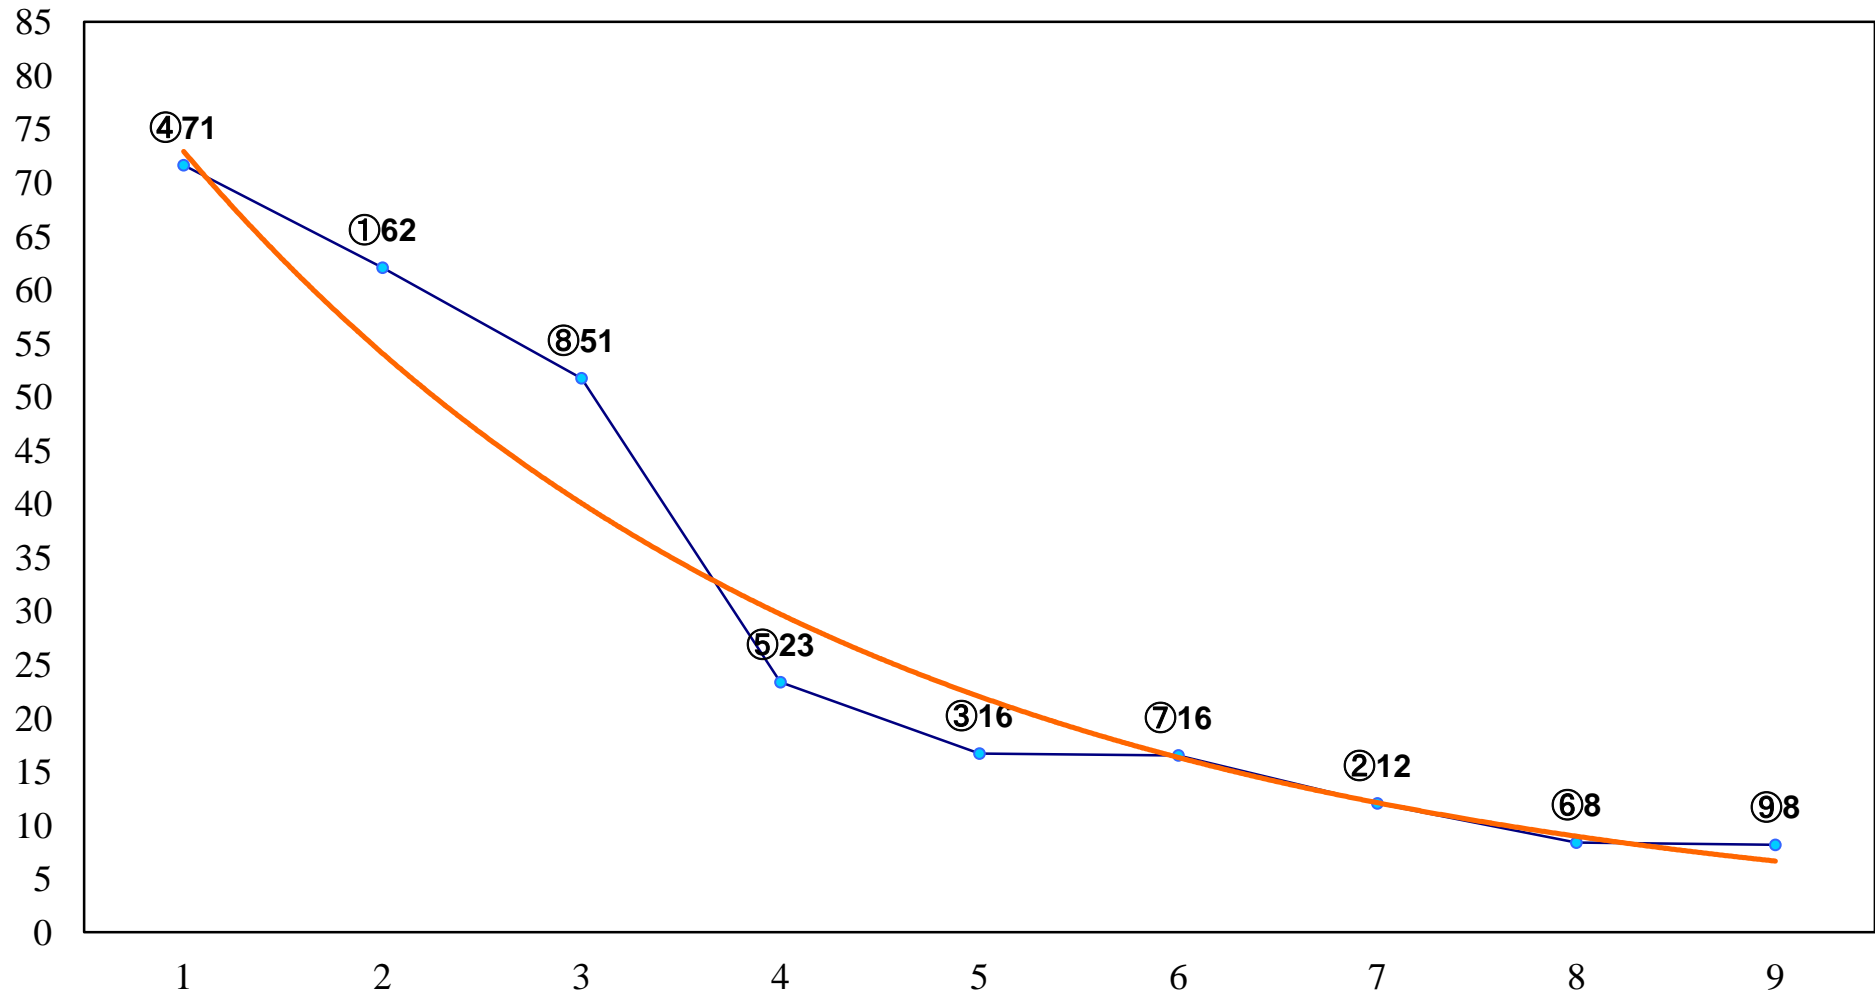

2016年05月31日(火) 浦和競馬 1R 11:00
3歳四 左1400m

2016年05月31日(火) 浦和競馬 2R 11:30
3歳三 左1400m

2016年05月31日(火) 浦和競馬 3R 12:00
C3十二 十三 左1400m

2016年05月31日(火) 浦和競馬 4R 12:30
C3十二 十三 左1500m

2016年05月31日(火) 浦和競馬 5R 13:05
C3十 十一 左1400m