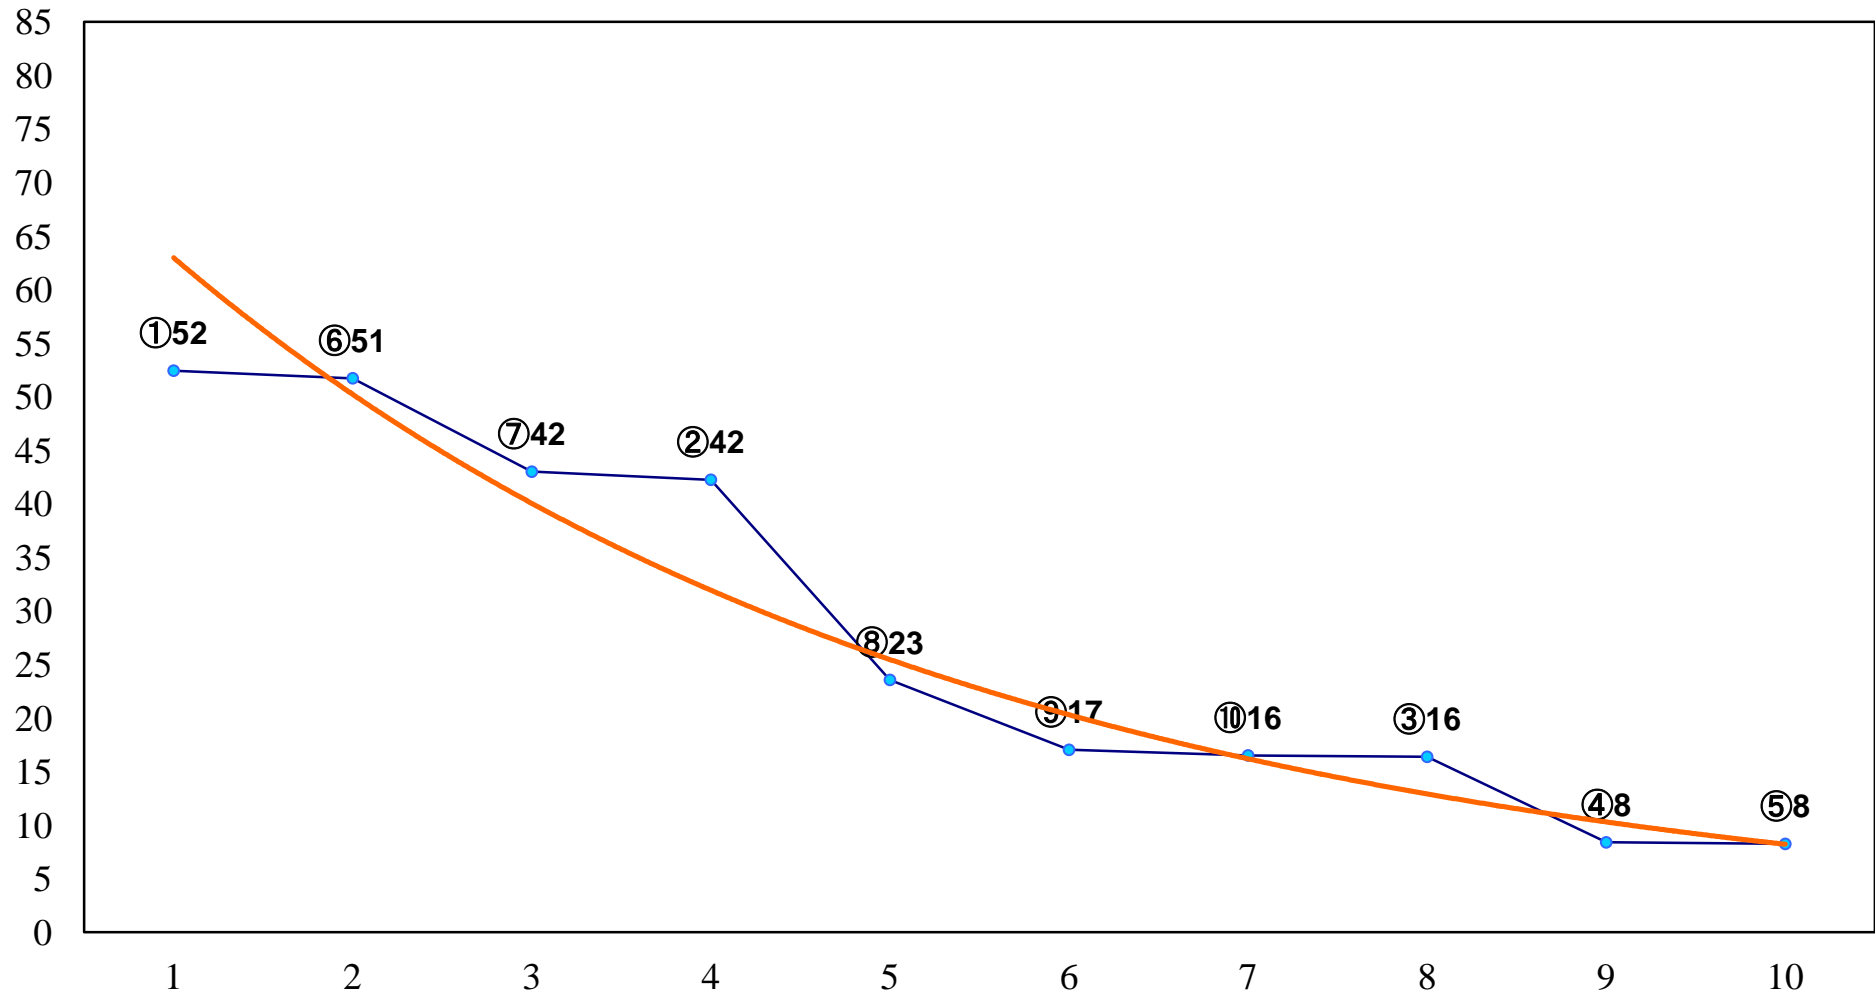

2016年05月31日(火) 浦和競馬 7R 14:15
C3十 十一 左1400m