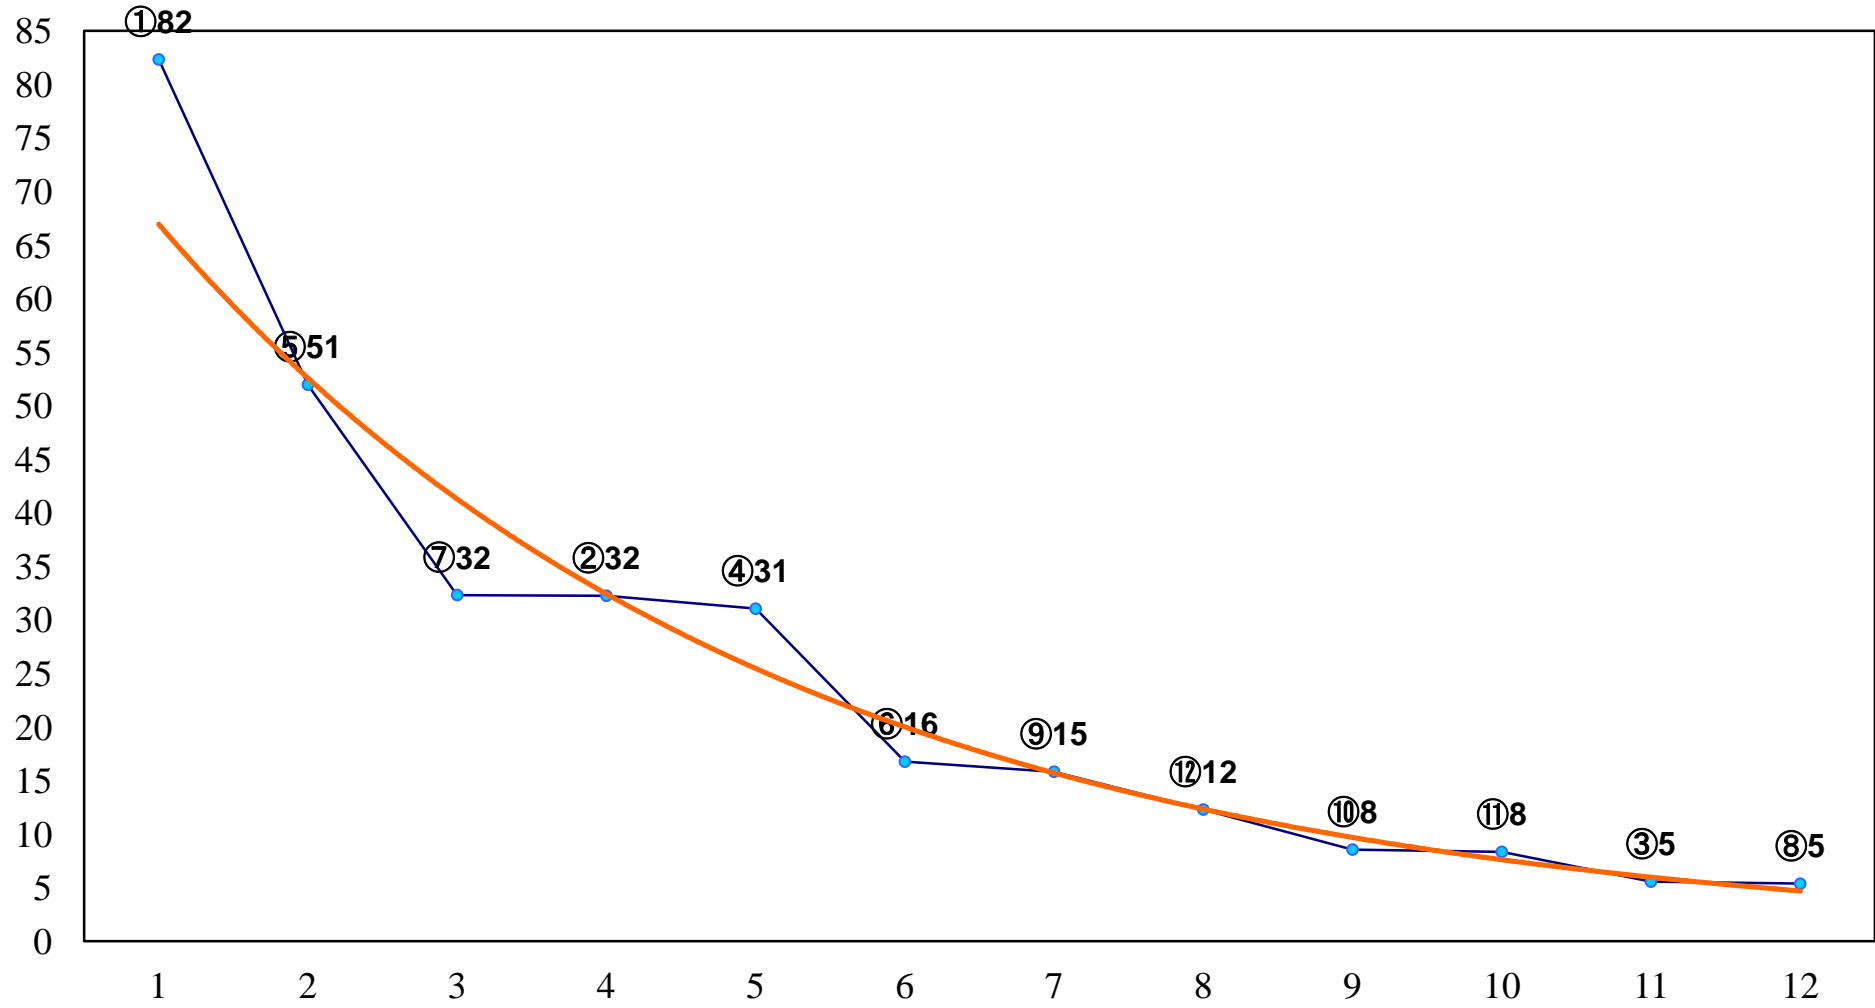

2016年05月31日(火) 浦和競馬 1R 11:00
3歳四 左1400m

2016年05月31日(火) 浦和競馬 2R 11:30
3歳三 左1400m

2016年05月31日(火) 浦和競馬 3R 12:00
C3十二 十三 左1400m

2016年05月31日(火) 浦和競馬 4R 12:30
C3十二 十三 左1500m

2016年05月31日(火) 浦和競馬 5R 13:05
C3十 十一 左1400m