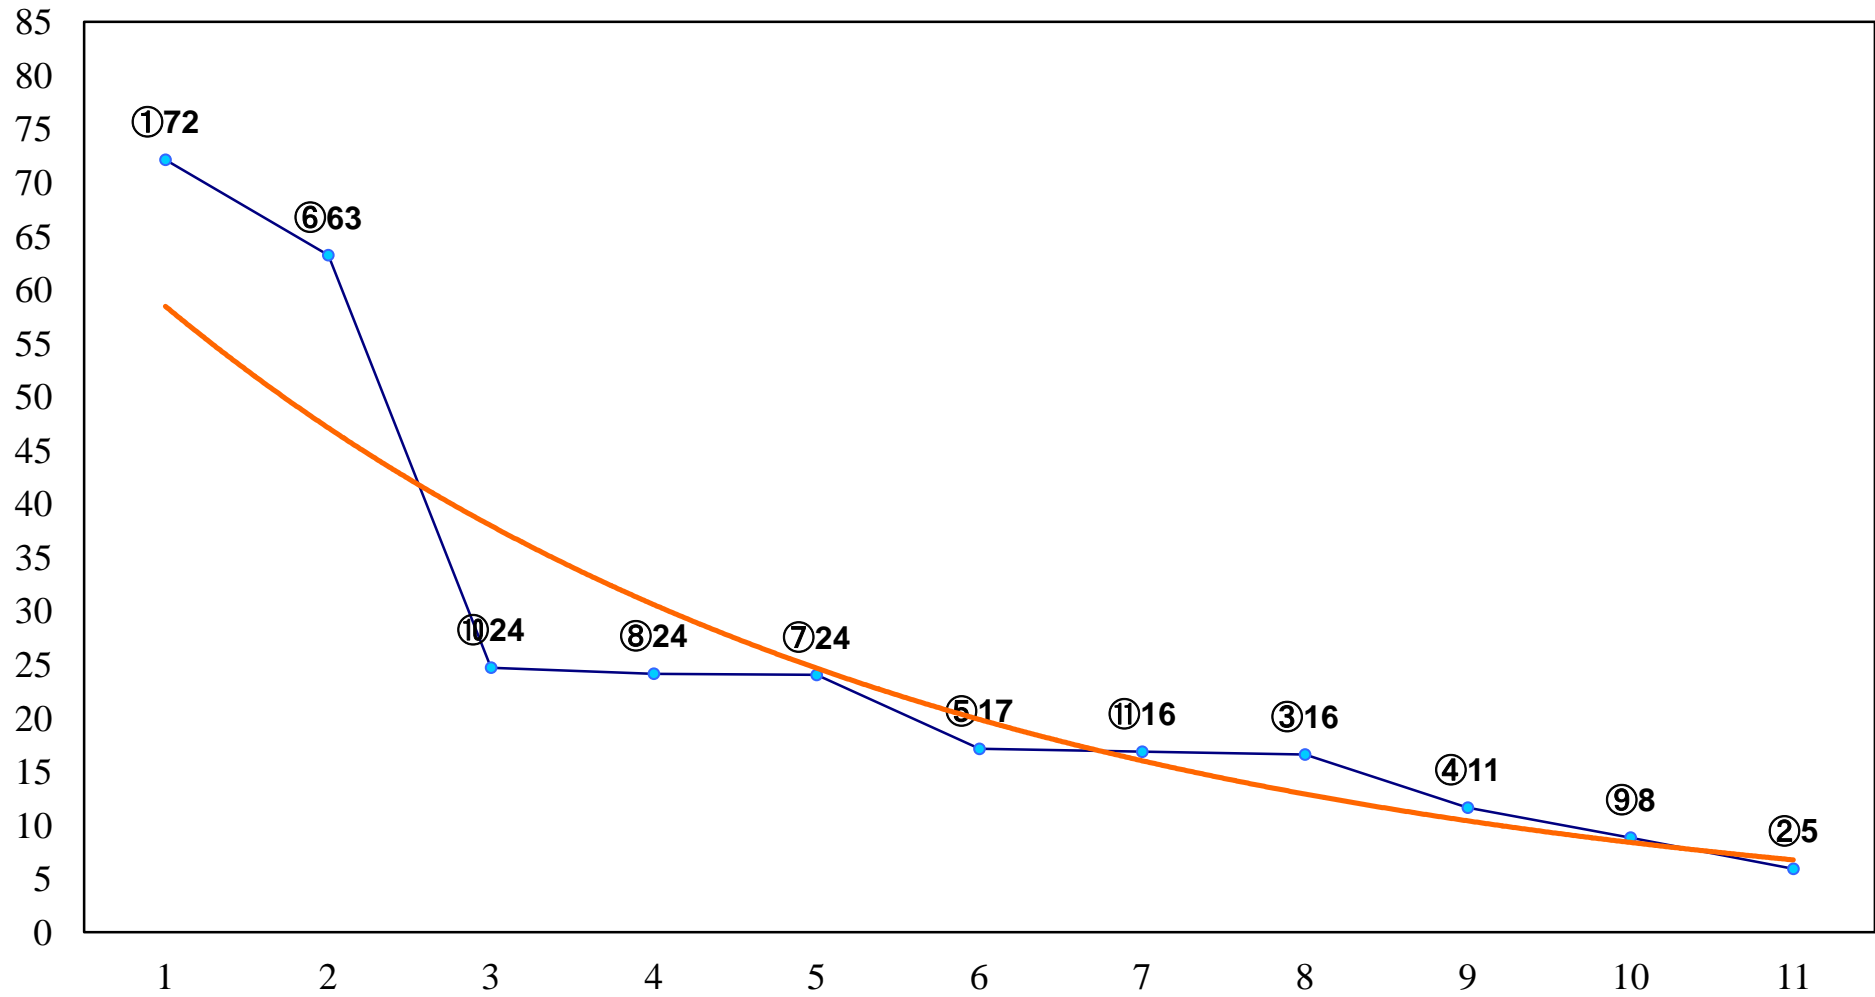

2016年05月31日(火) 浦和競馬 11R 16:35
雁坂特別B2B3選抜馬 左1400m

2016年05月31日(火) 浦和競馬 12R 17:10
深緑特別C1八C2一 左1600m