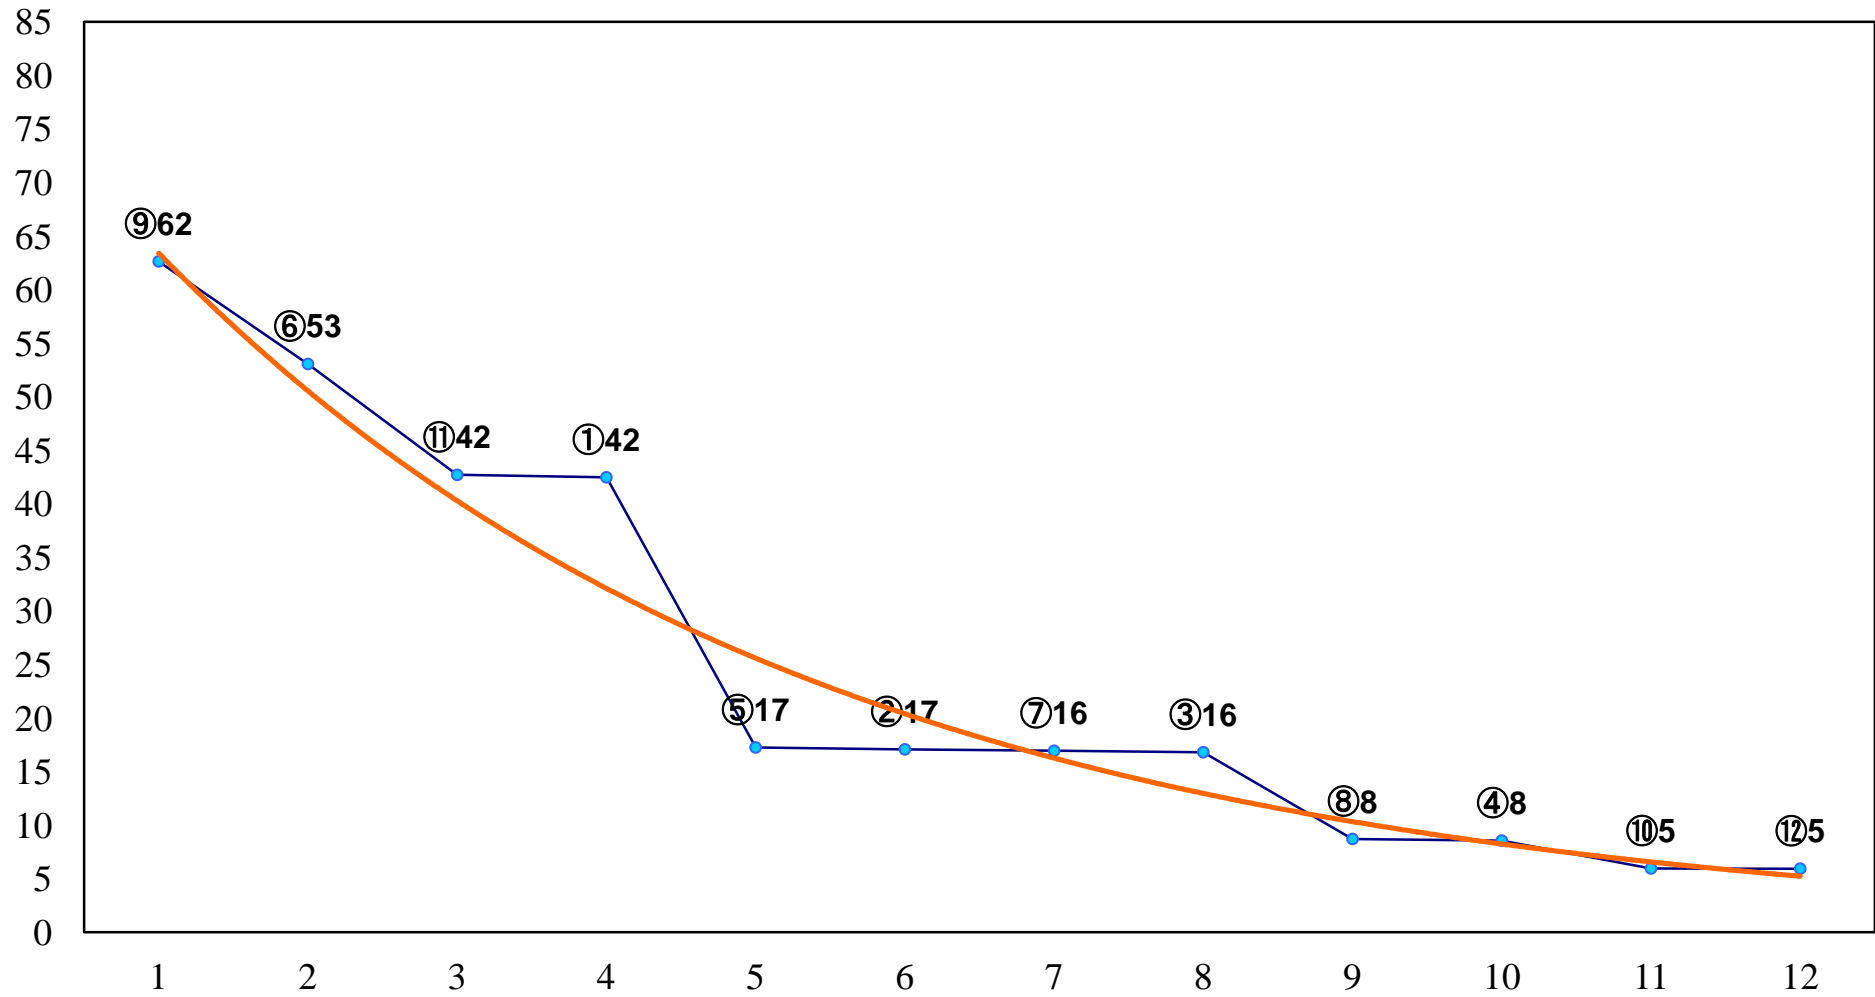

2016年05月31日(火) 浦和競馬 9R 15:25
あやめ賞C2七八 左1500m