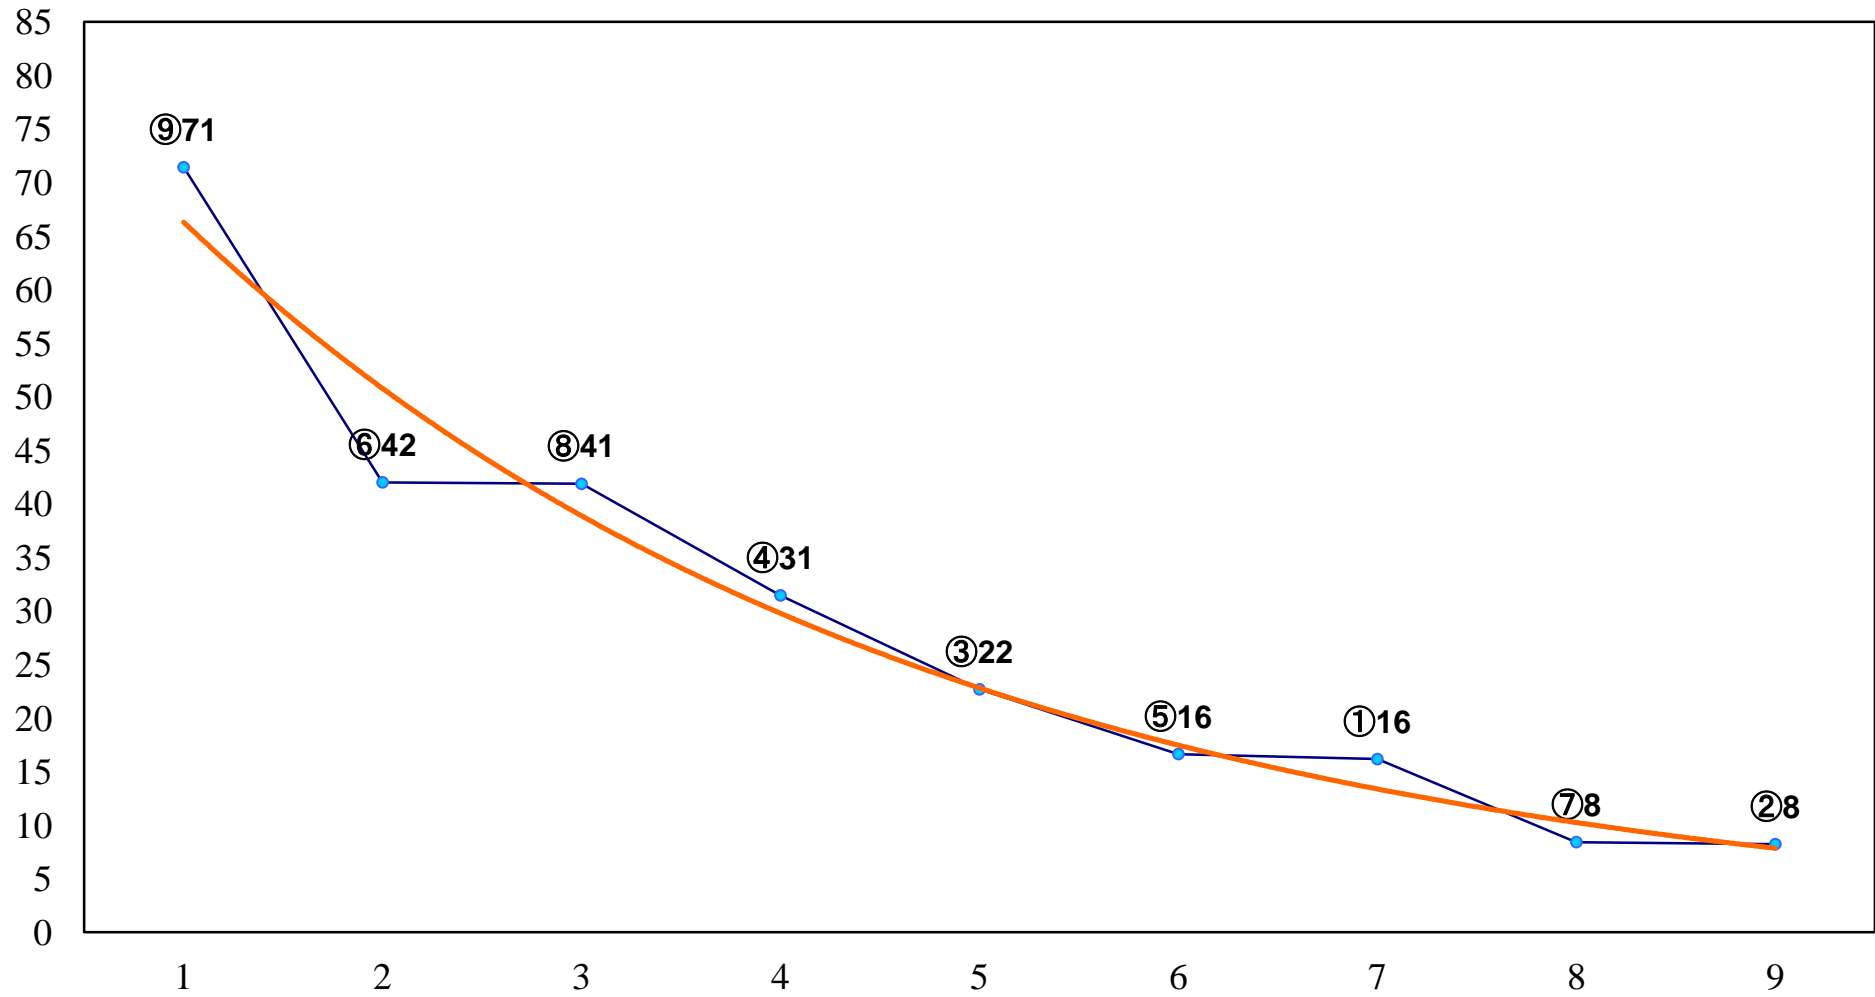

2016年05月31日(火) 浦和競馬 1R 11:00
3歳四 左1400m

2016年05月31日(火) 浦和競馬 2R 11:30
3歳三 左1400m

2016年05月31日(火) 浦和競馬 3R 12:00
C3十二 十三 左1400m

2016年05月31日(火) 浦和競馬 4R 12:30
C3十二 十三 左1500m

2016年05月31日(火) 浦和競馬 5R 13:05
C3十 十一 左1400m