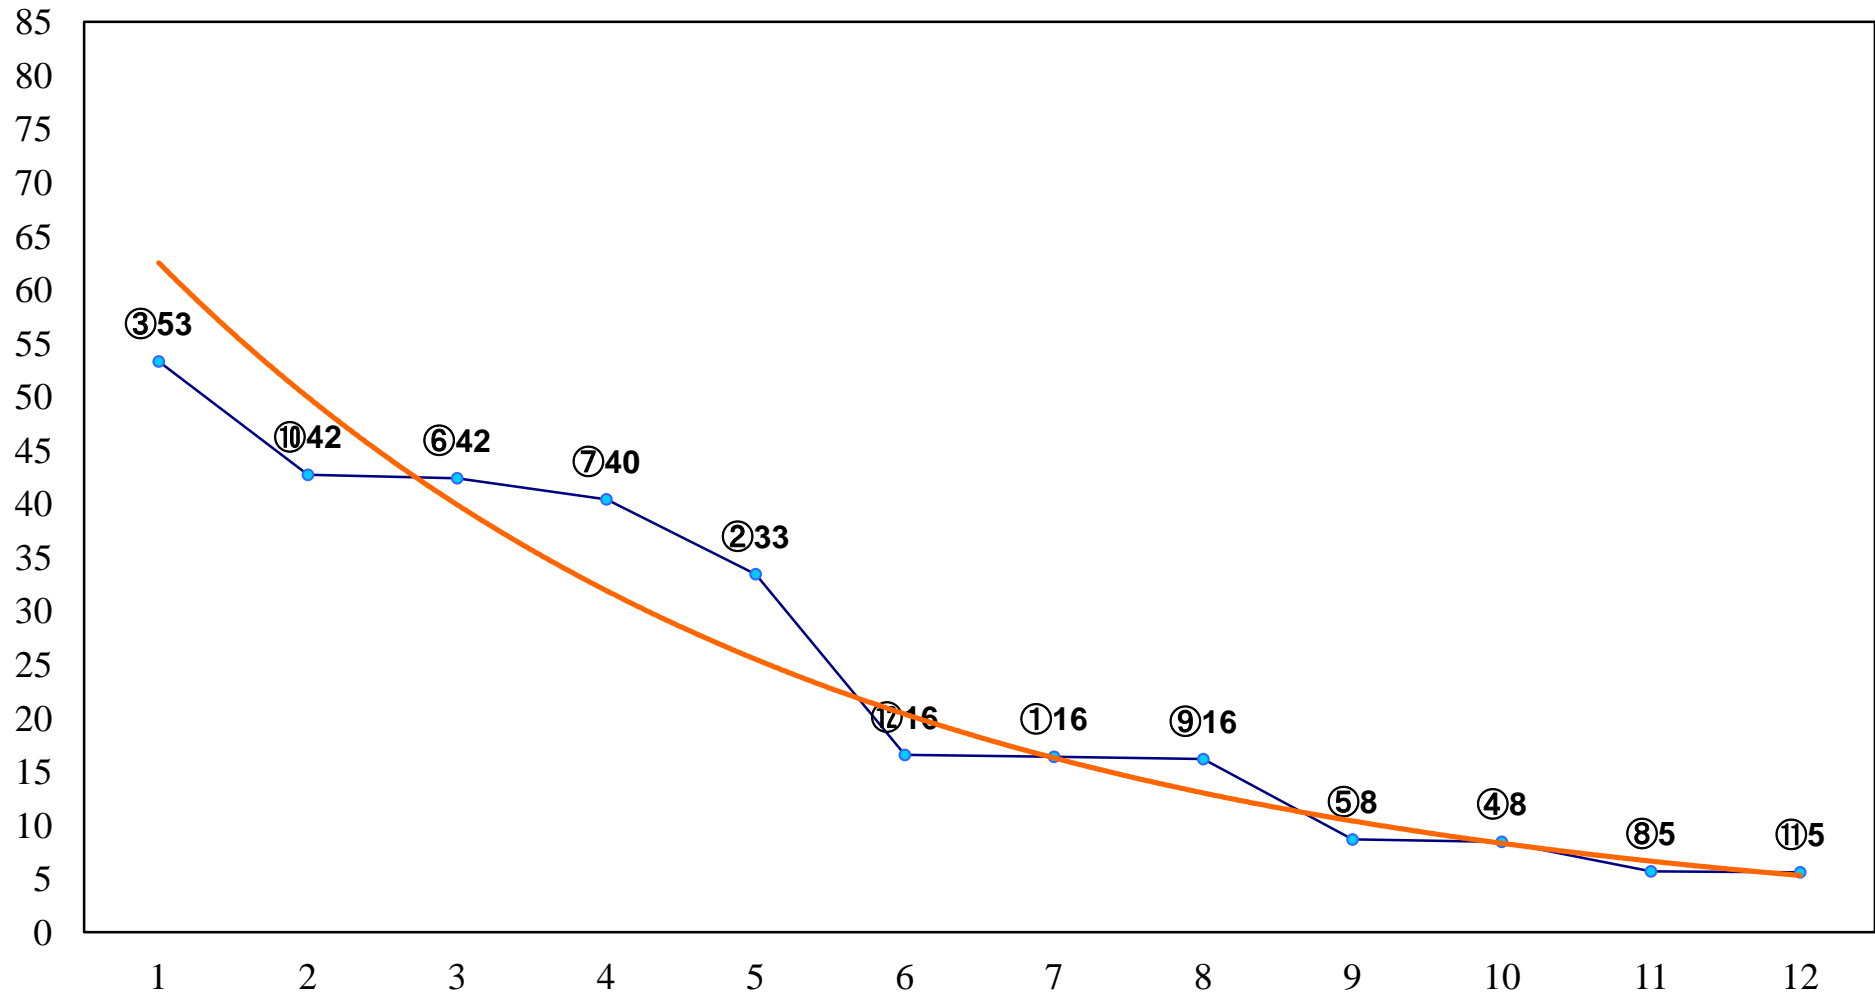

2016年06月01日(水) 浦和競馬 5R 13:00
C3七八九 左1400m