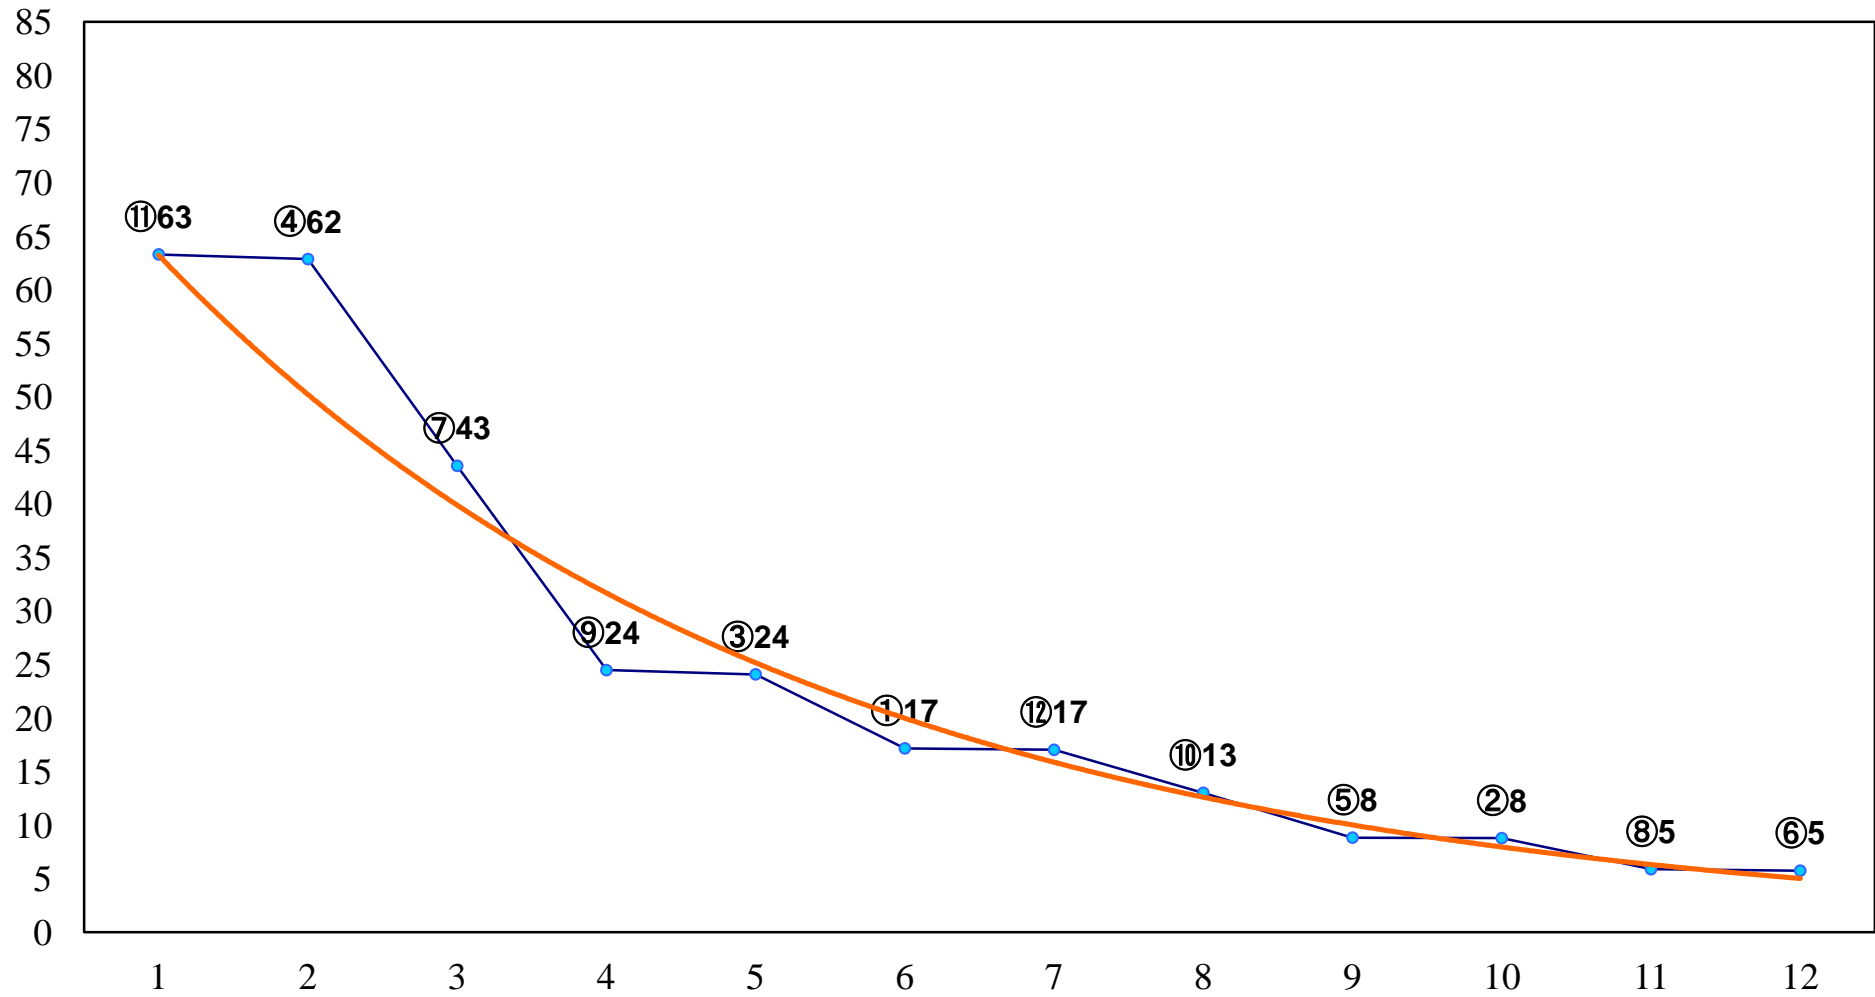

2016年06月01日(水) 浦和競馬 9R 15:20
行田市観光協会賞C2三 左1500m