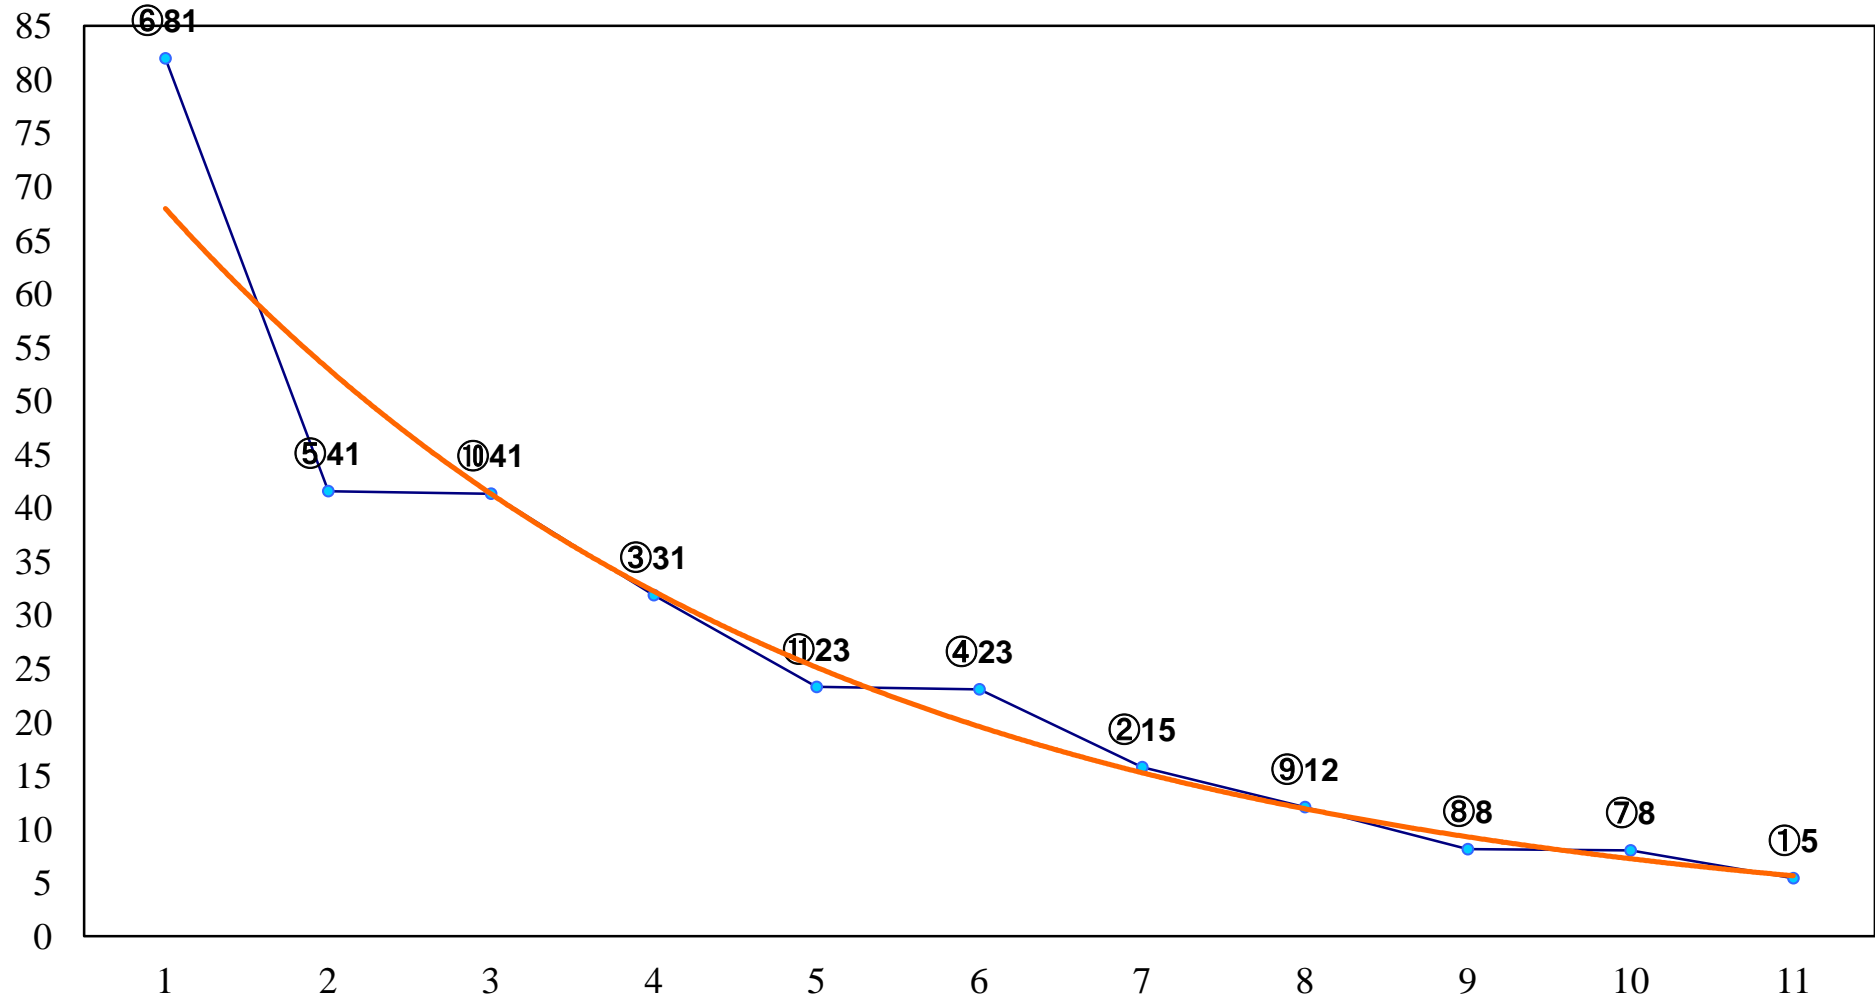

2016年06月01日(水) 浦和競馬 1R 11:00
3歳六 左1400m