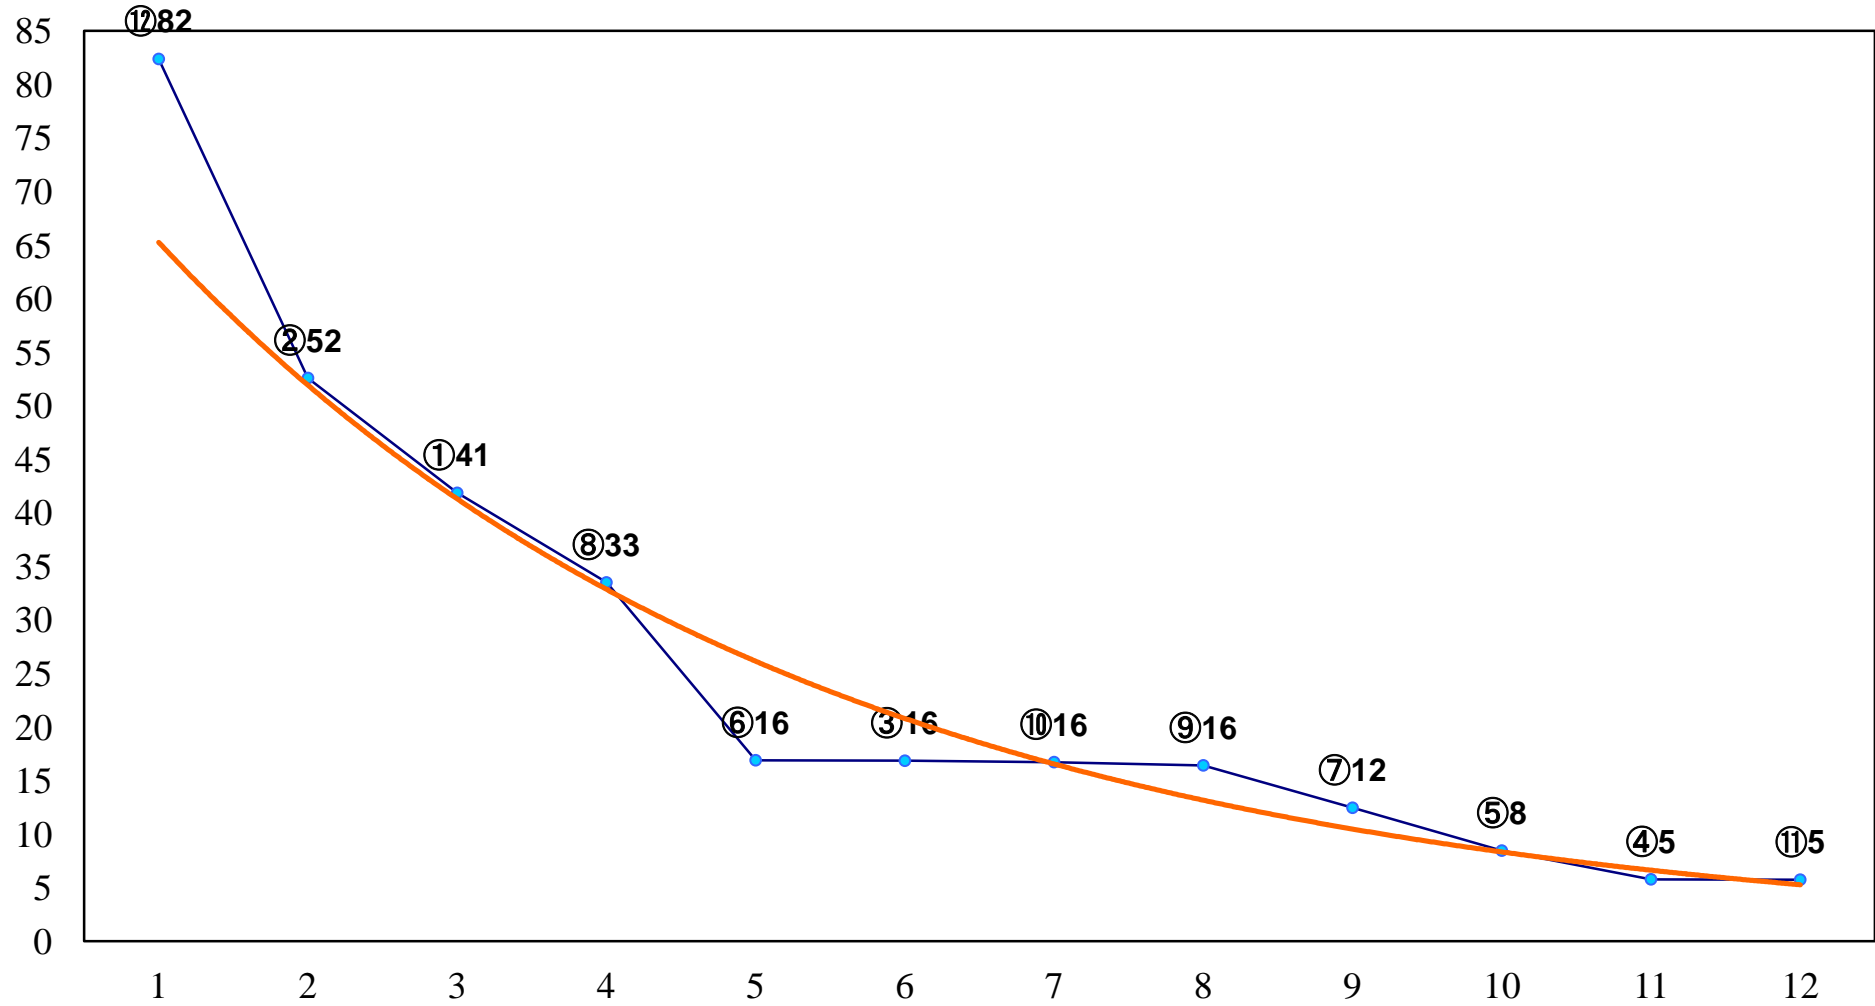

2016年06月01日(水) 浦和競馬 7R 14:10
C2九十 左1500m