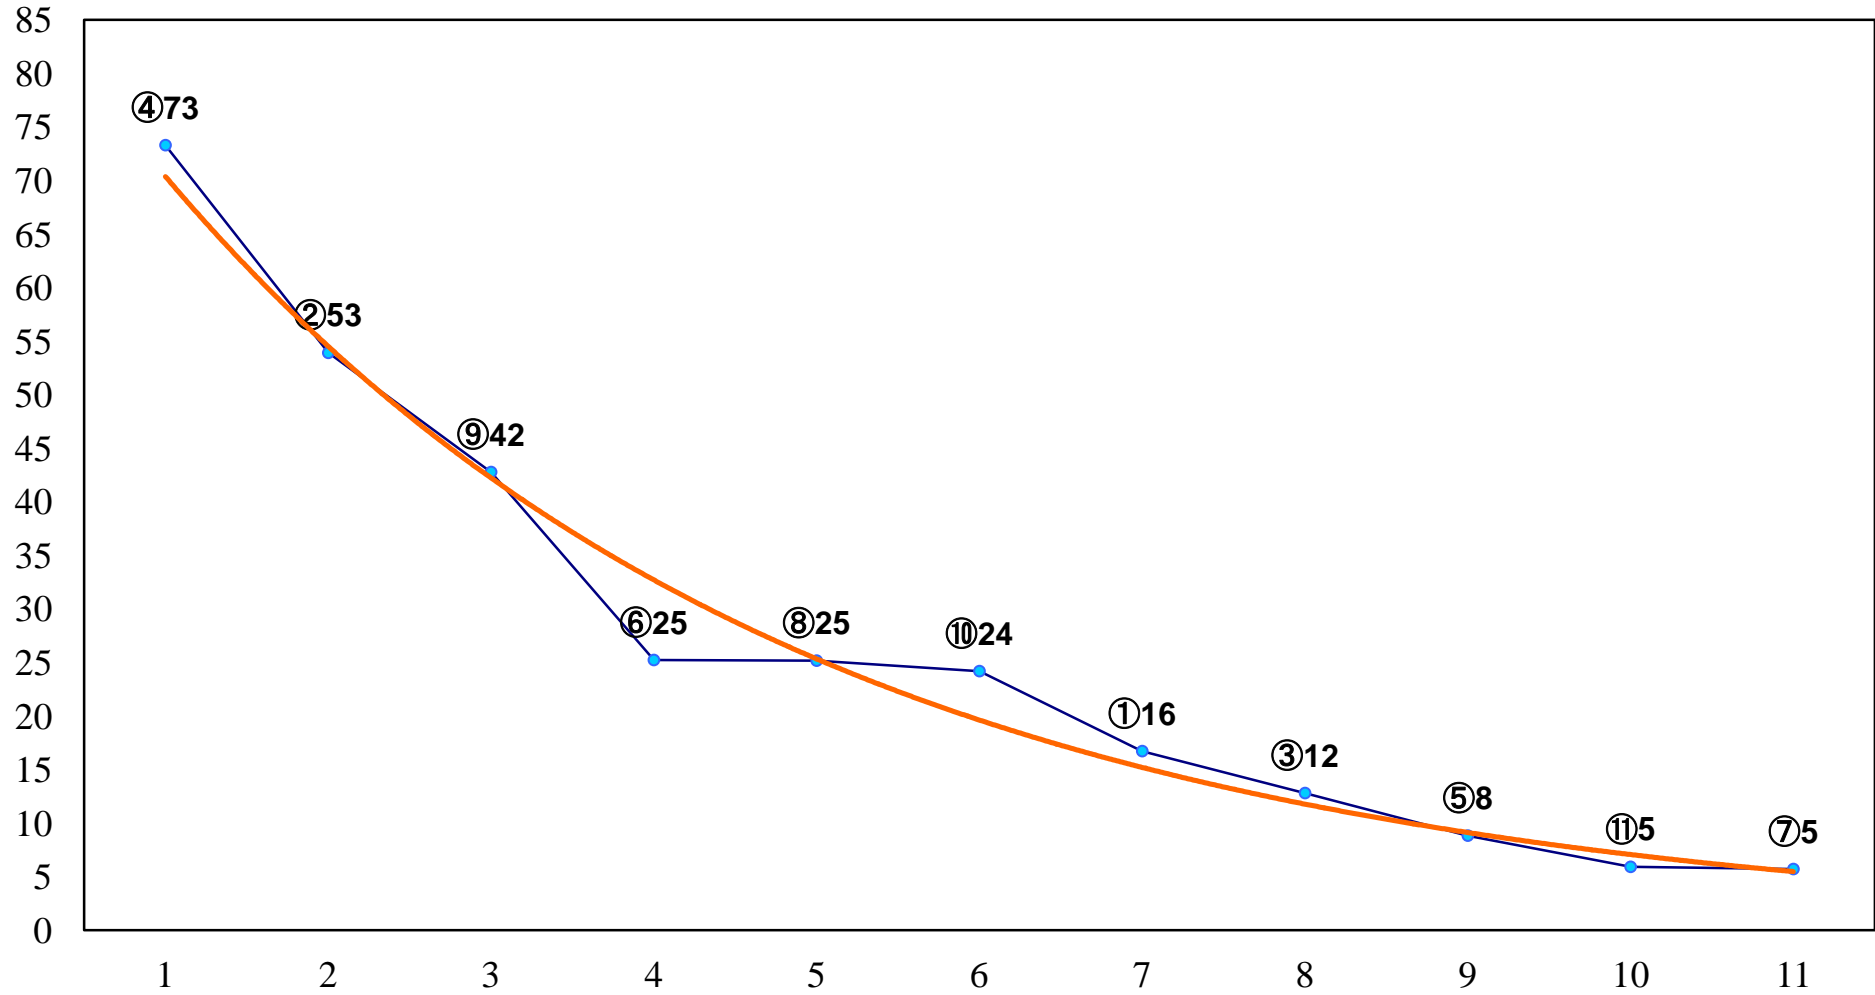

2016年06月01日(水) 浦和競馬 6R 13:35
C2選抜牝馬 左1400m