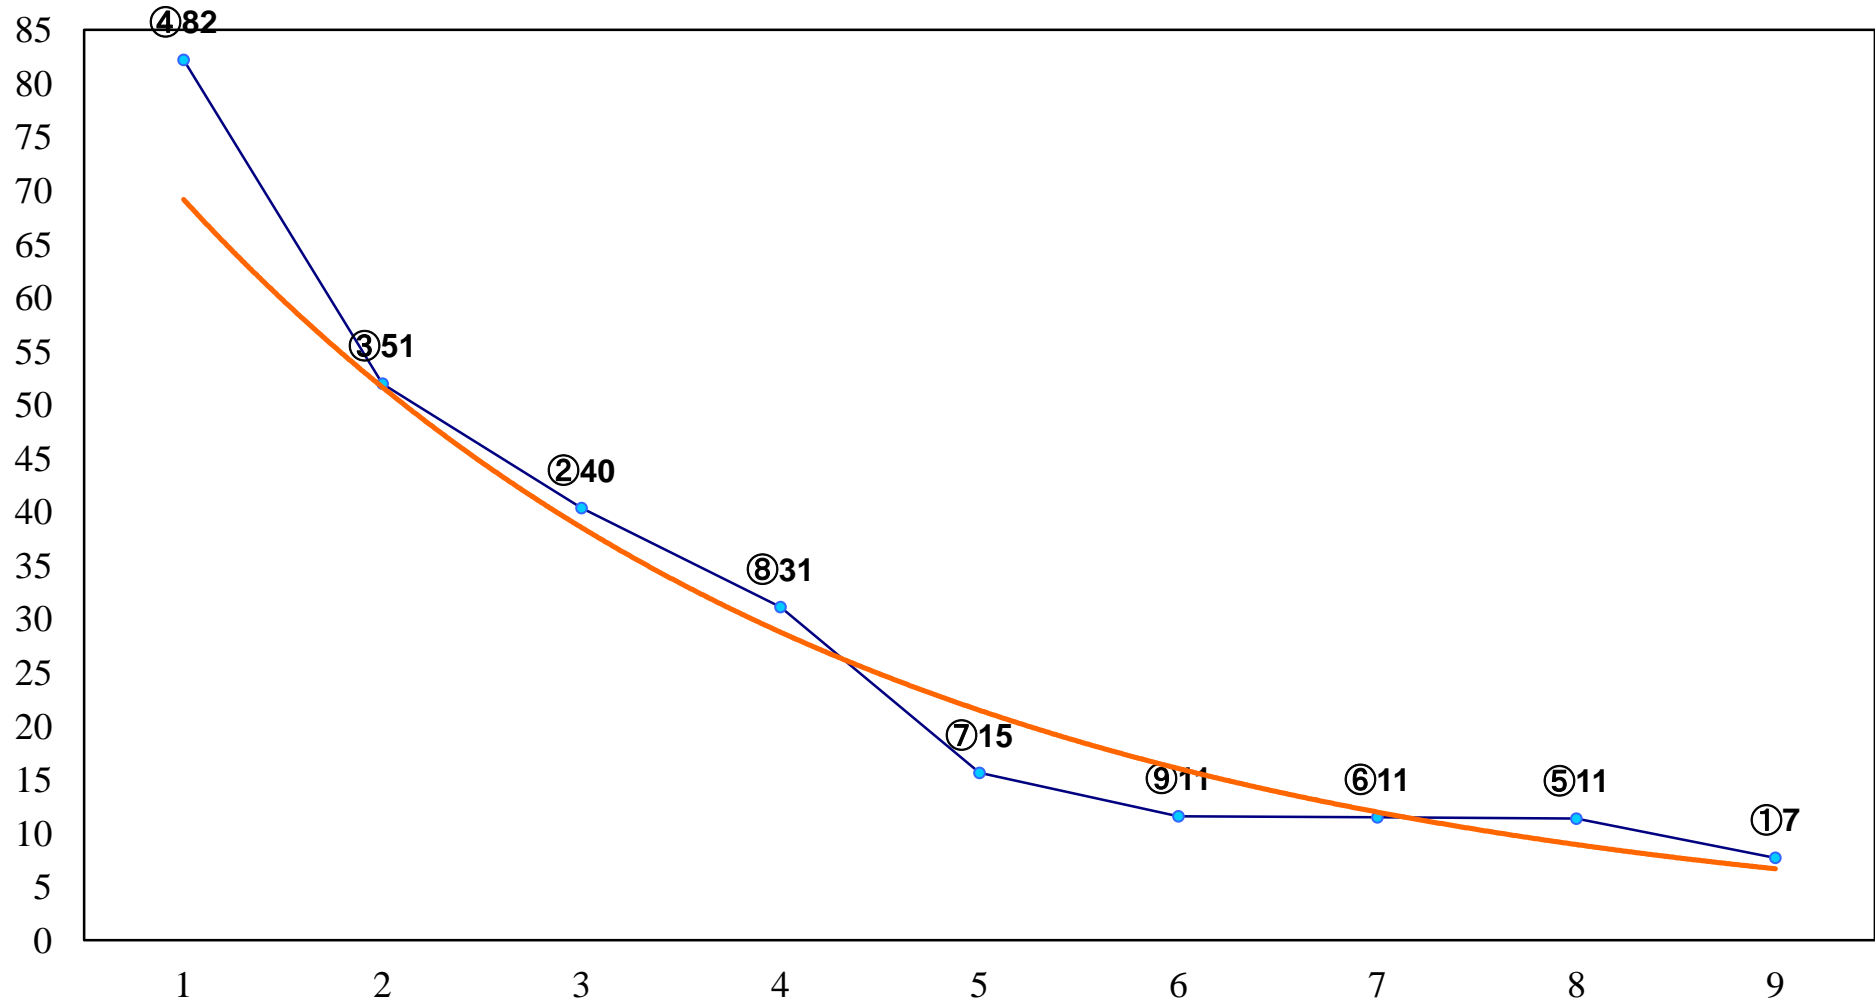

2016年06月01日(水) 浦和競馬 3R 12:00
C3七八九 左1500m