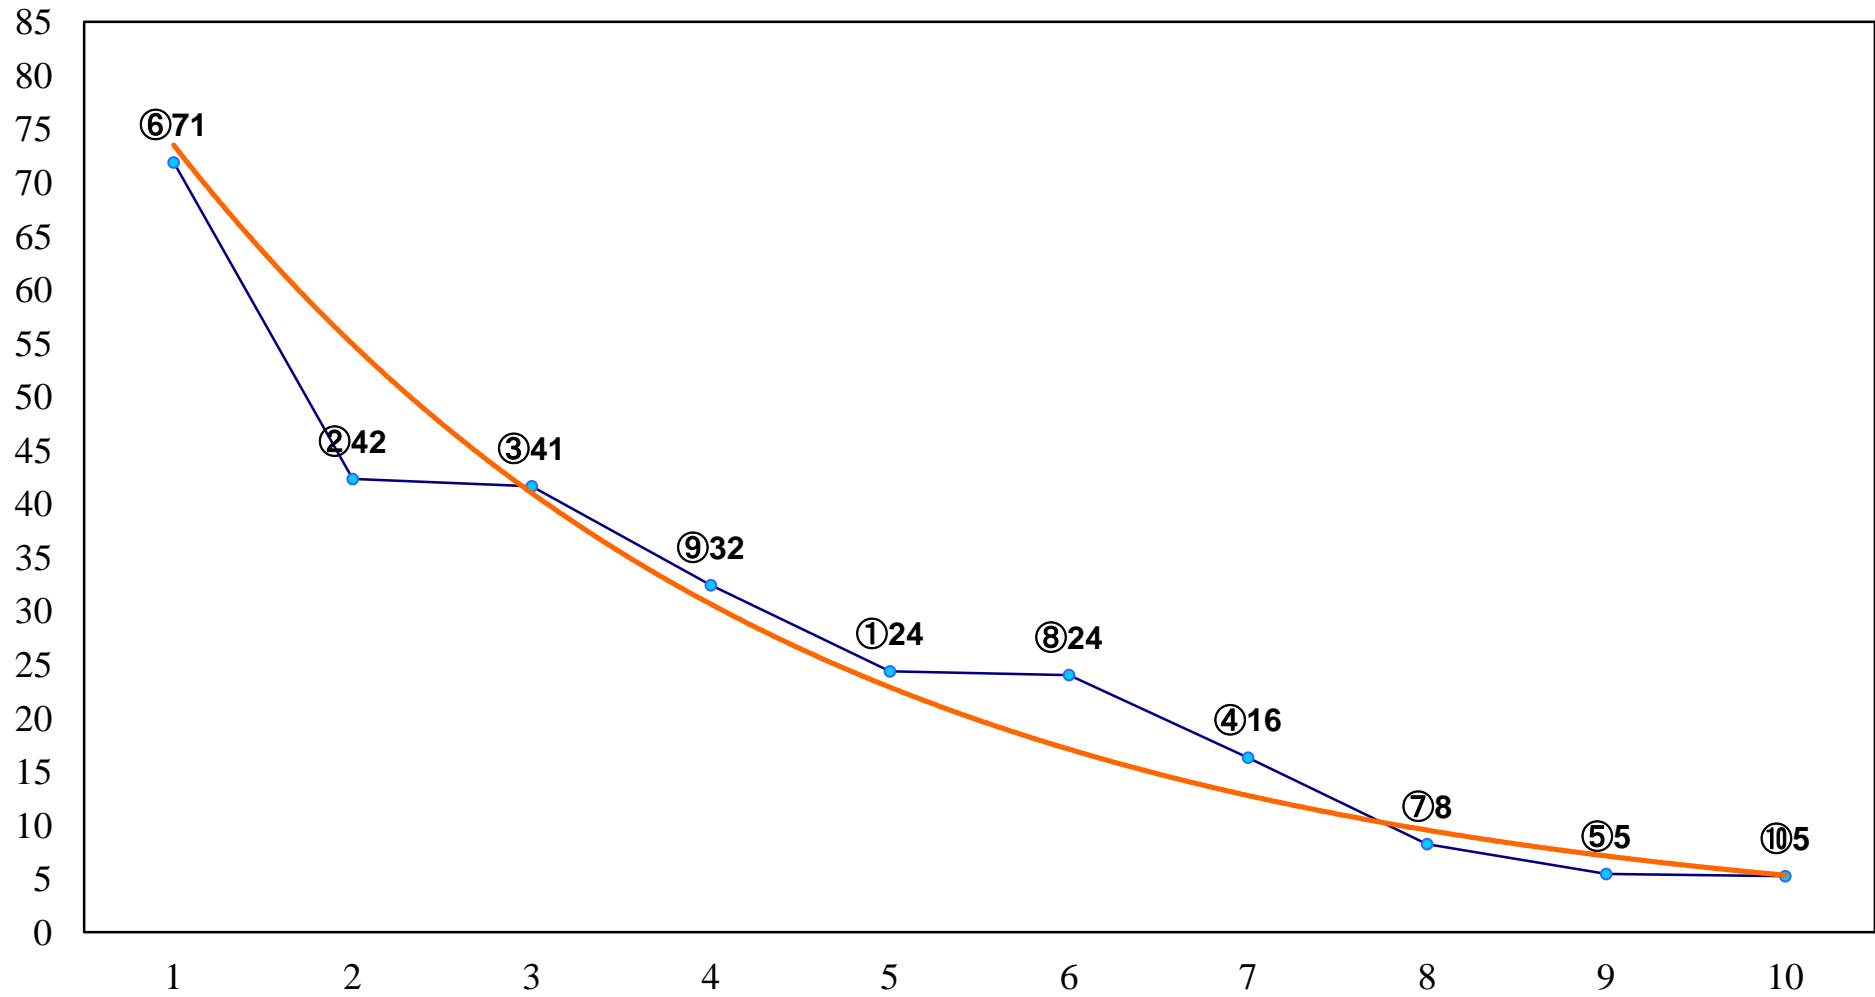

2016年06月01日(水) 浦和競馬 4R 12:30
C3七八九 左1500m