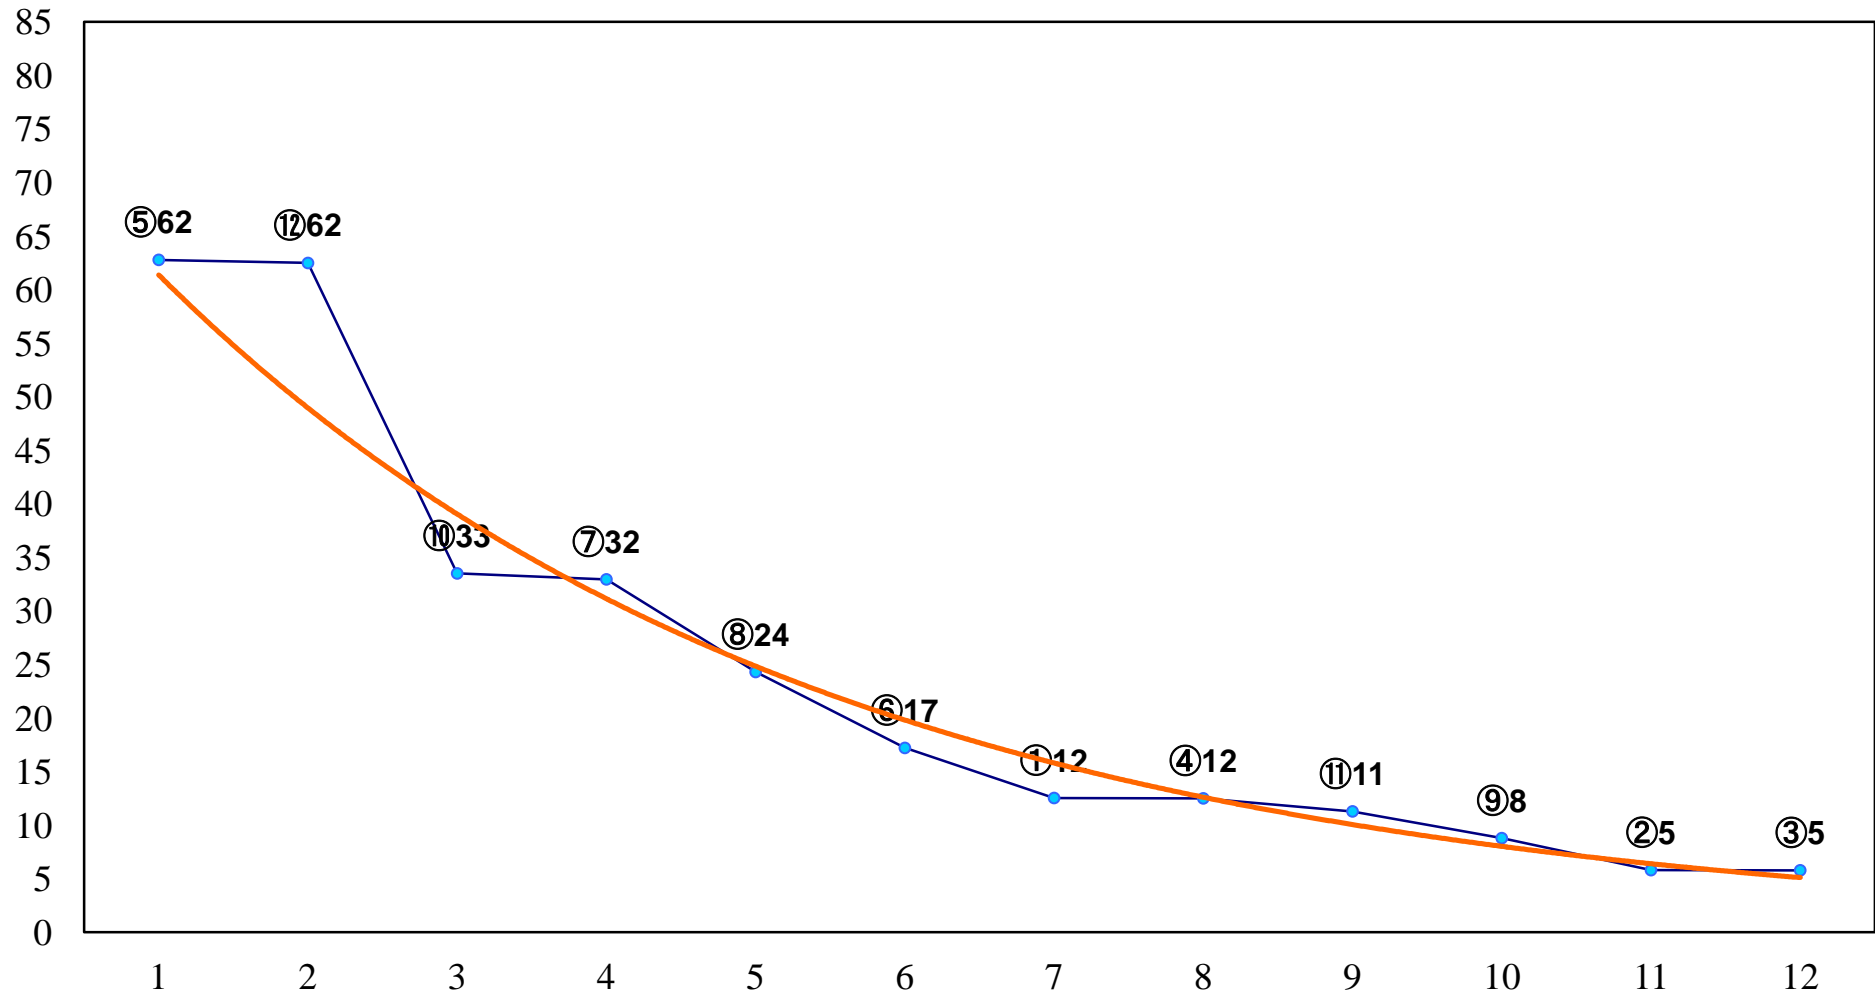

2016年06月01日(水) 浦和競馬 8R 14:45
楽天競馬賞C2九十 左1400m