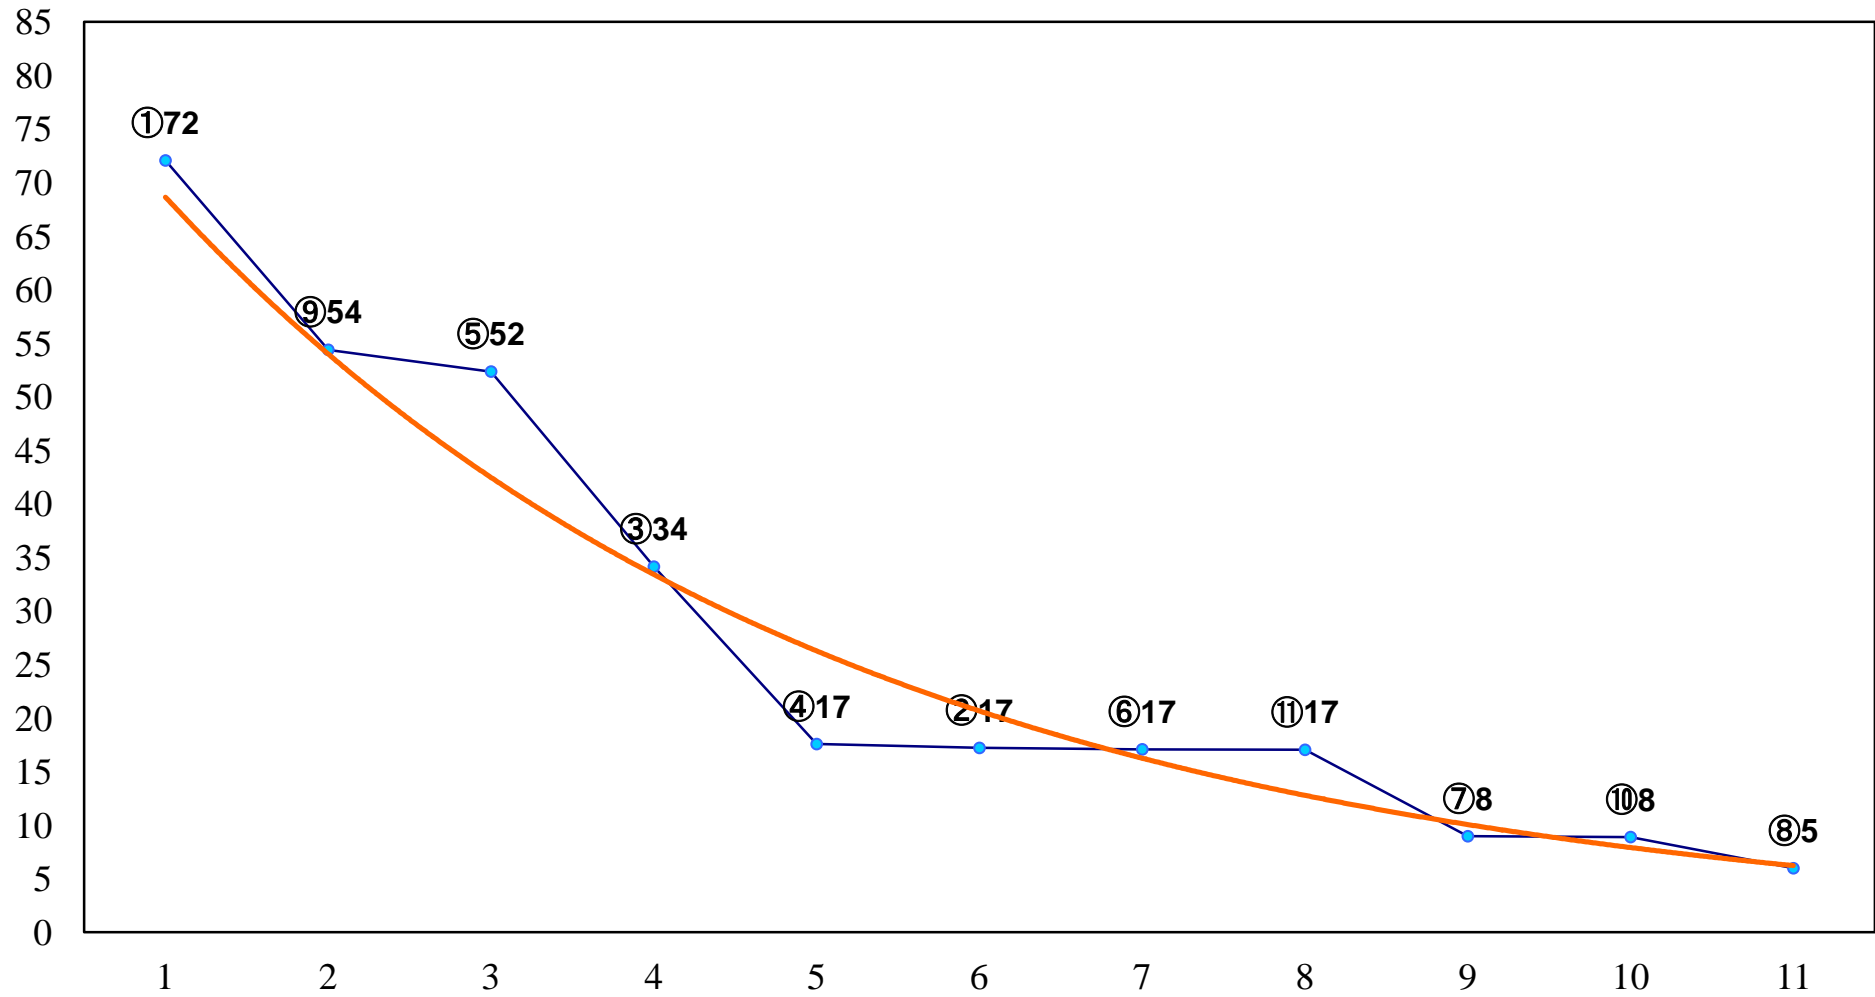

2016年06月01日(水) 浦和競馬 11R 16:35
さきたま杯JpnII 左1400m

2016年06月01日(水) 浦和競馬 10R 15:55
夏椿特別C1三 左1600m