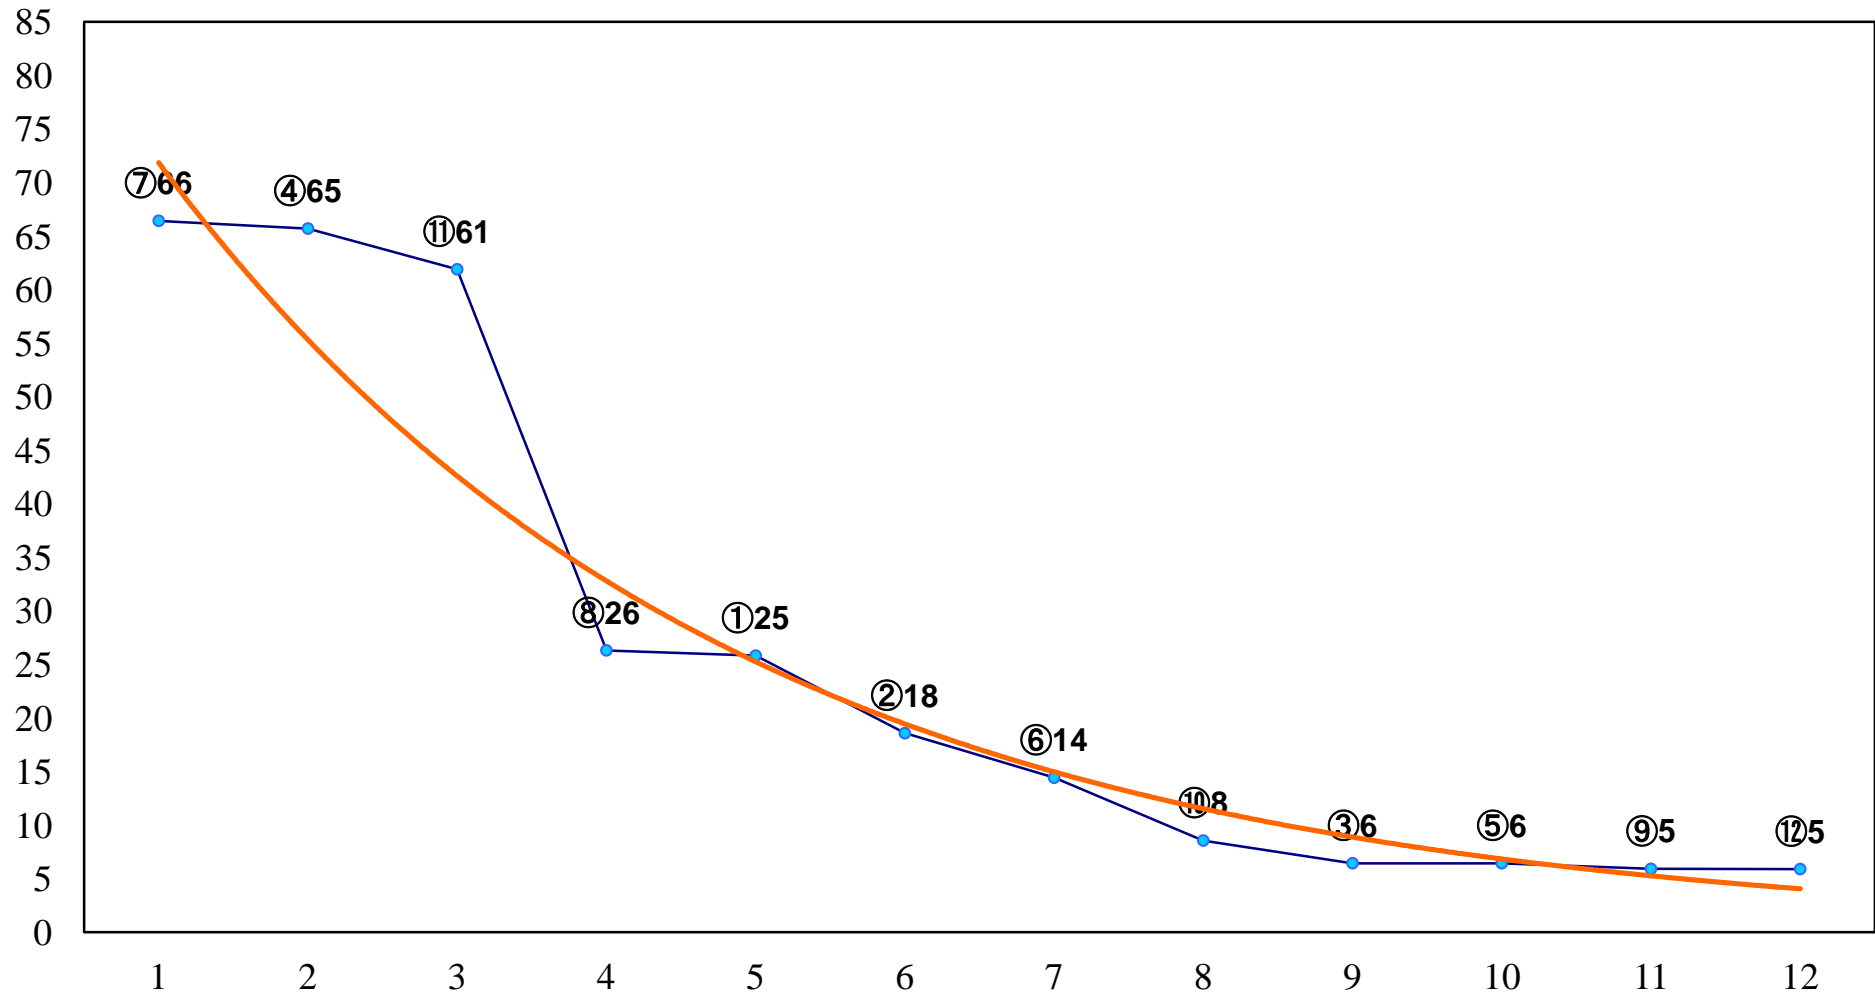

2016年06月01日(水) 浦和競馬 12R 17:10
紫陽花特別B3二 左1500m