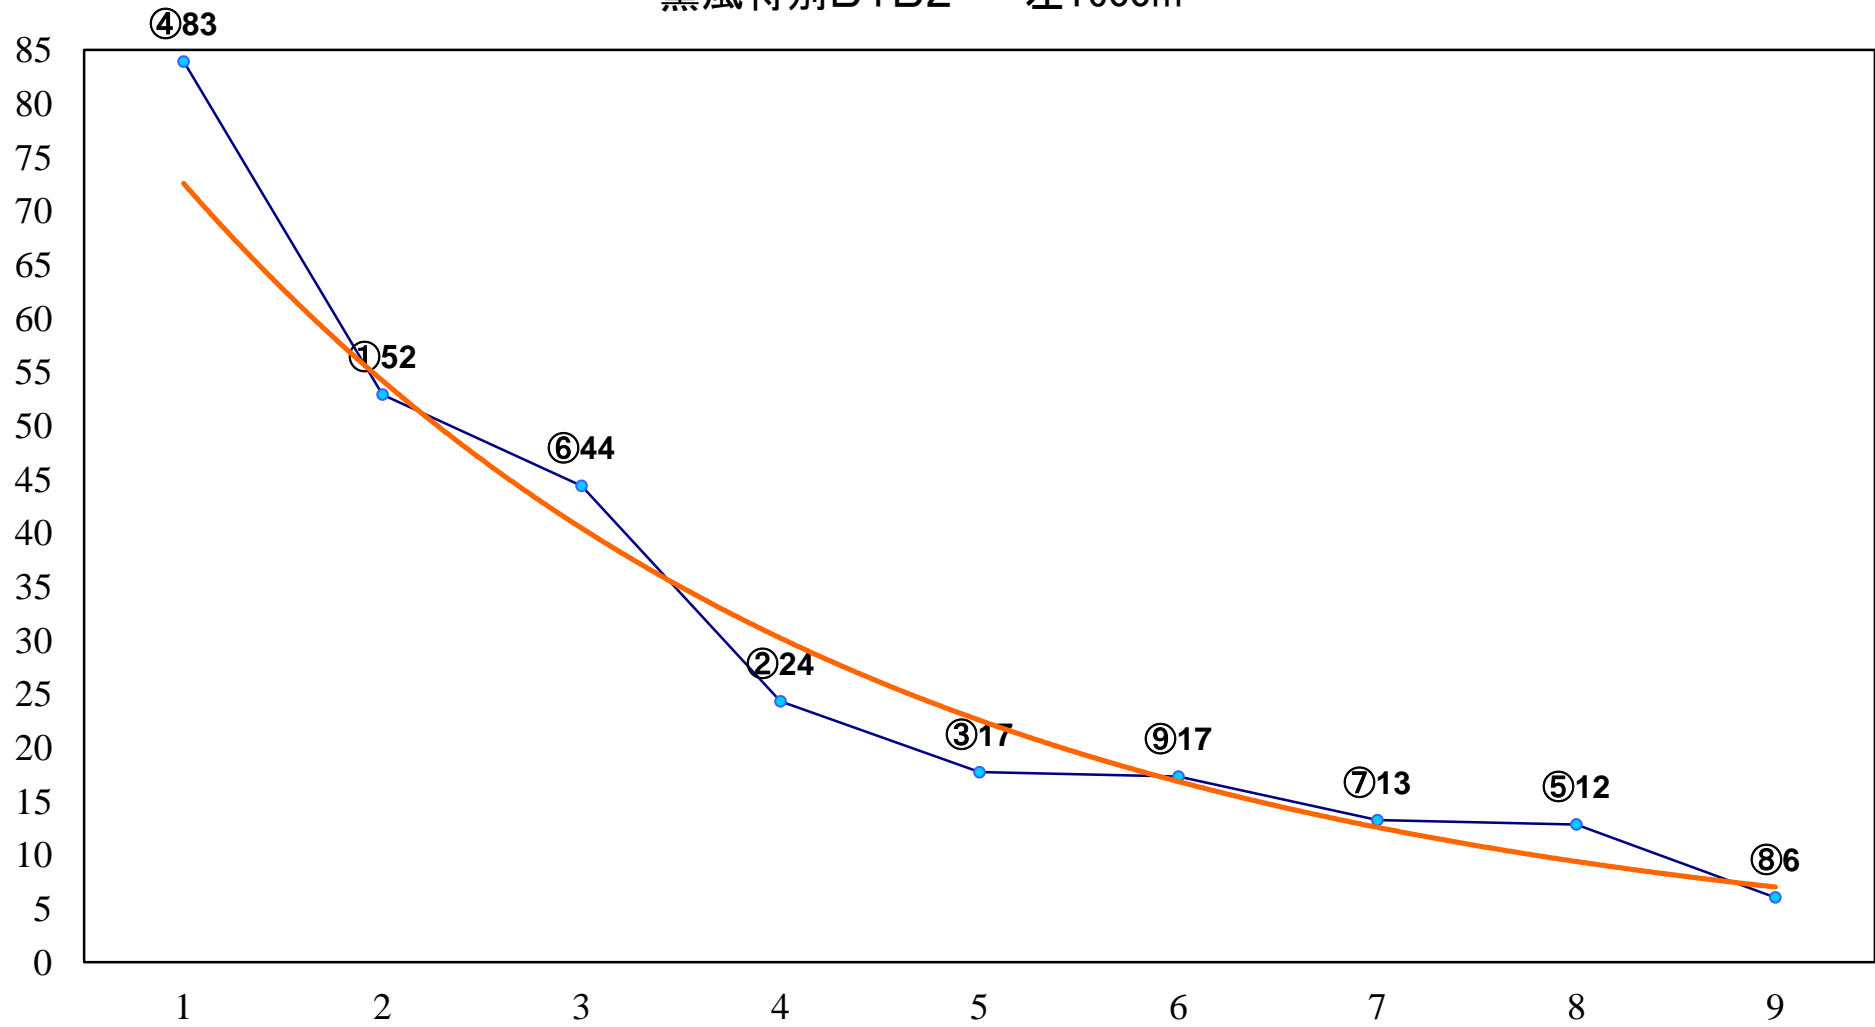

2016年06月03日(金) 浦和競馬 11R 16:35
薫風特別B1B2一 左1600m