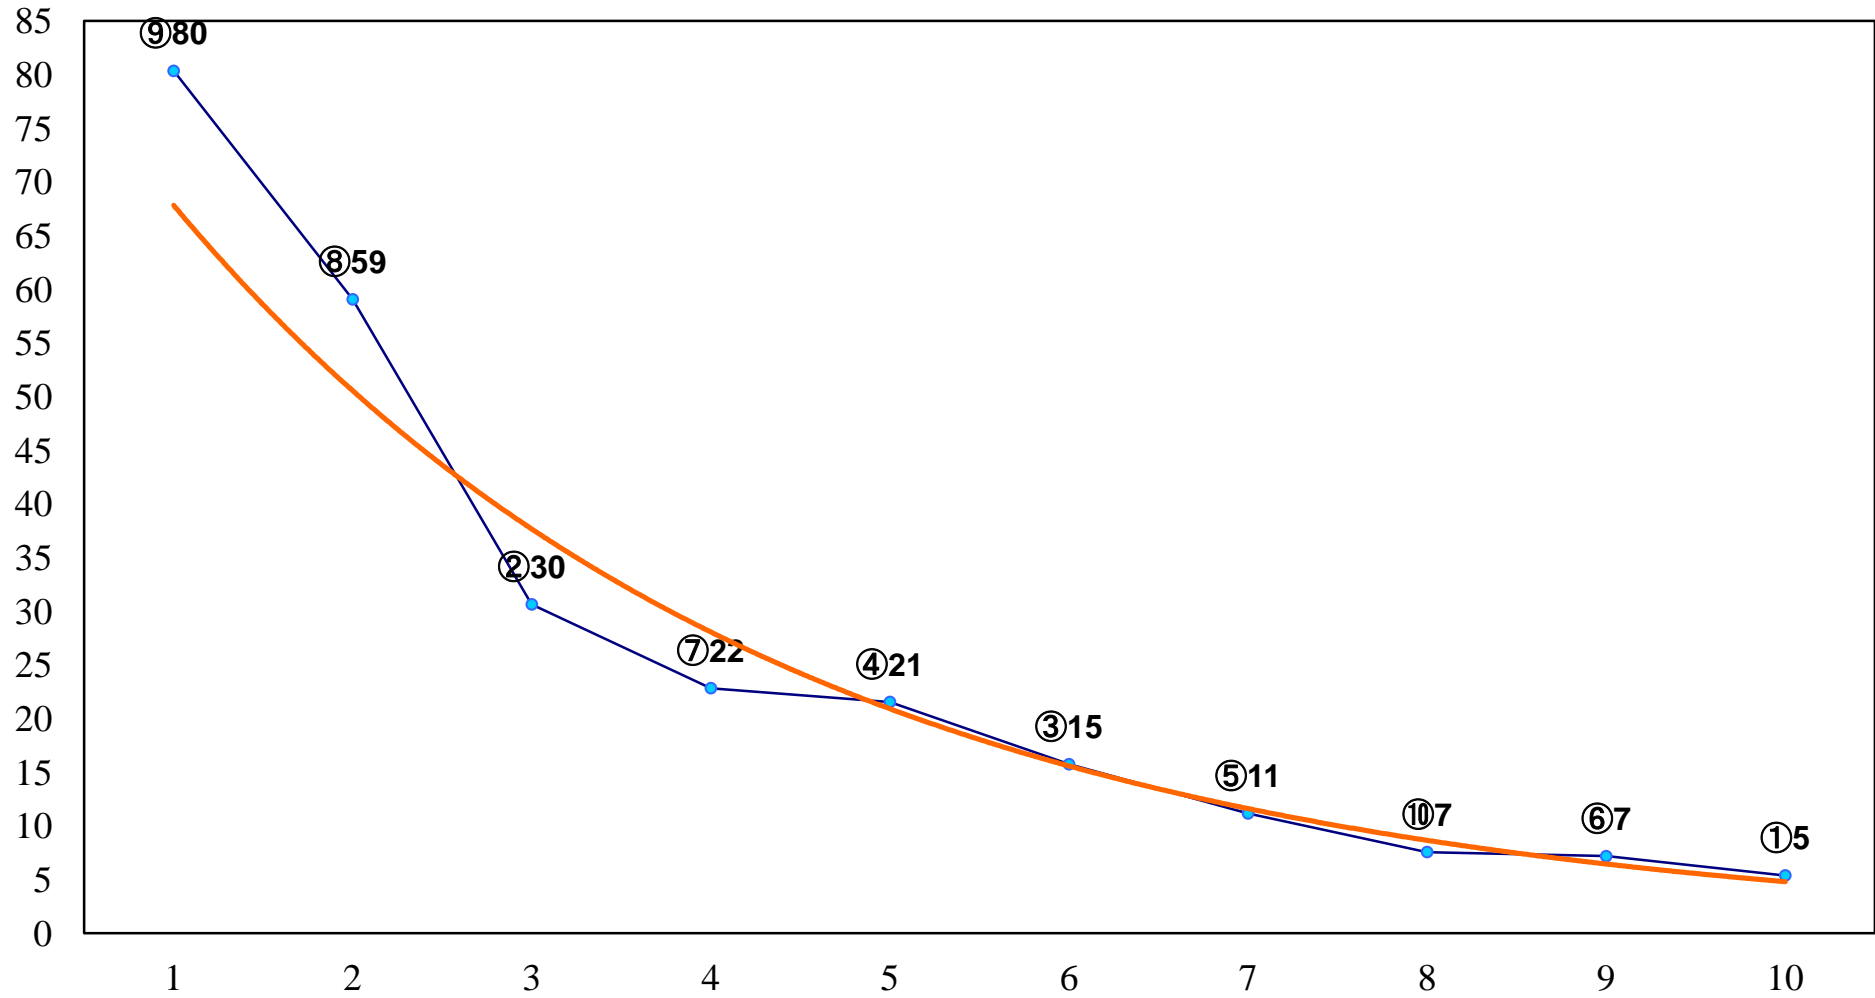

2016年06月03日(金) 浦和競馬 1R 11:00
ドリームチャレンジ2歳新馬イ 左800m

2016年06月03日(金) 浦和競馬 2R 11:30
ドリームチャレンジ2歳新馬ア 左800m

2016年06月03日(金) 浦和競馬 3R 12:00
3歳九 左1300m

2016年06月03日(金) 浦和競馬 4R 12:30
3歳八 左1300m

2016年06月03日(金) 浦和競馬 5R 13:05
C2選抜馬 左800m