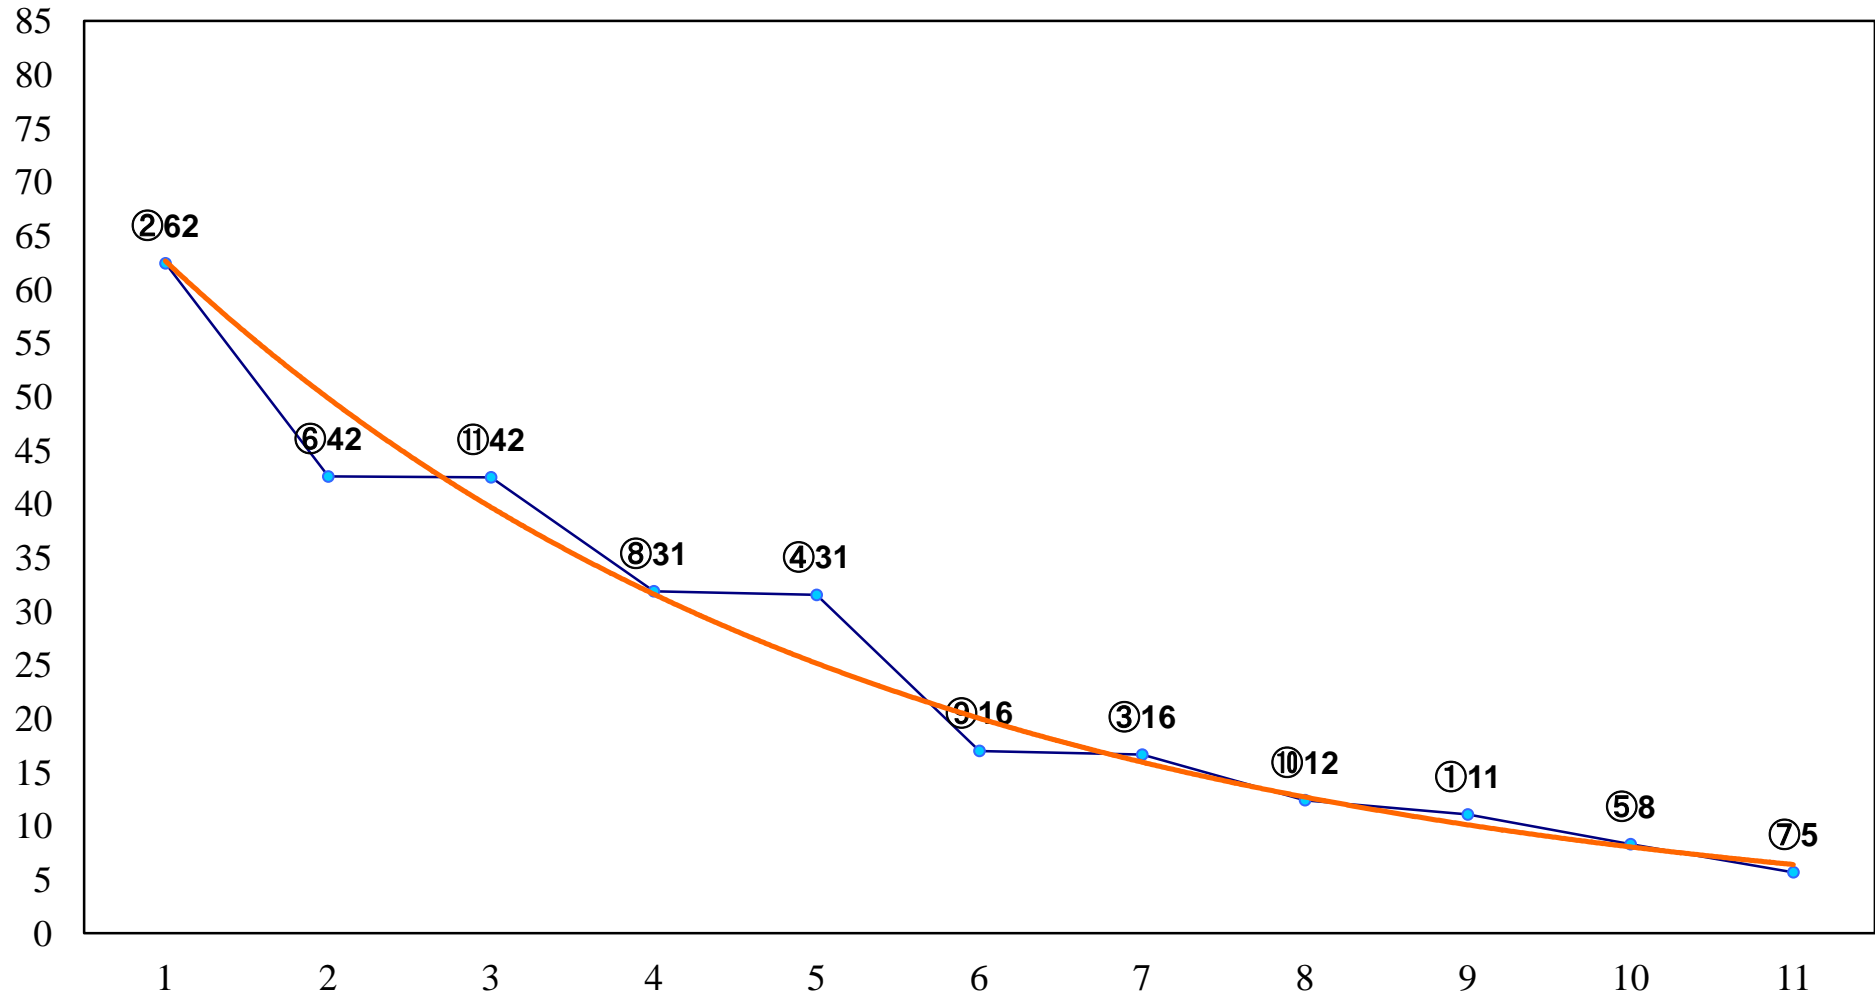

2016年06月03日(金) 浦和競馬 6R 13:40
C3三 四 左1400m