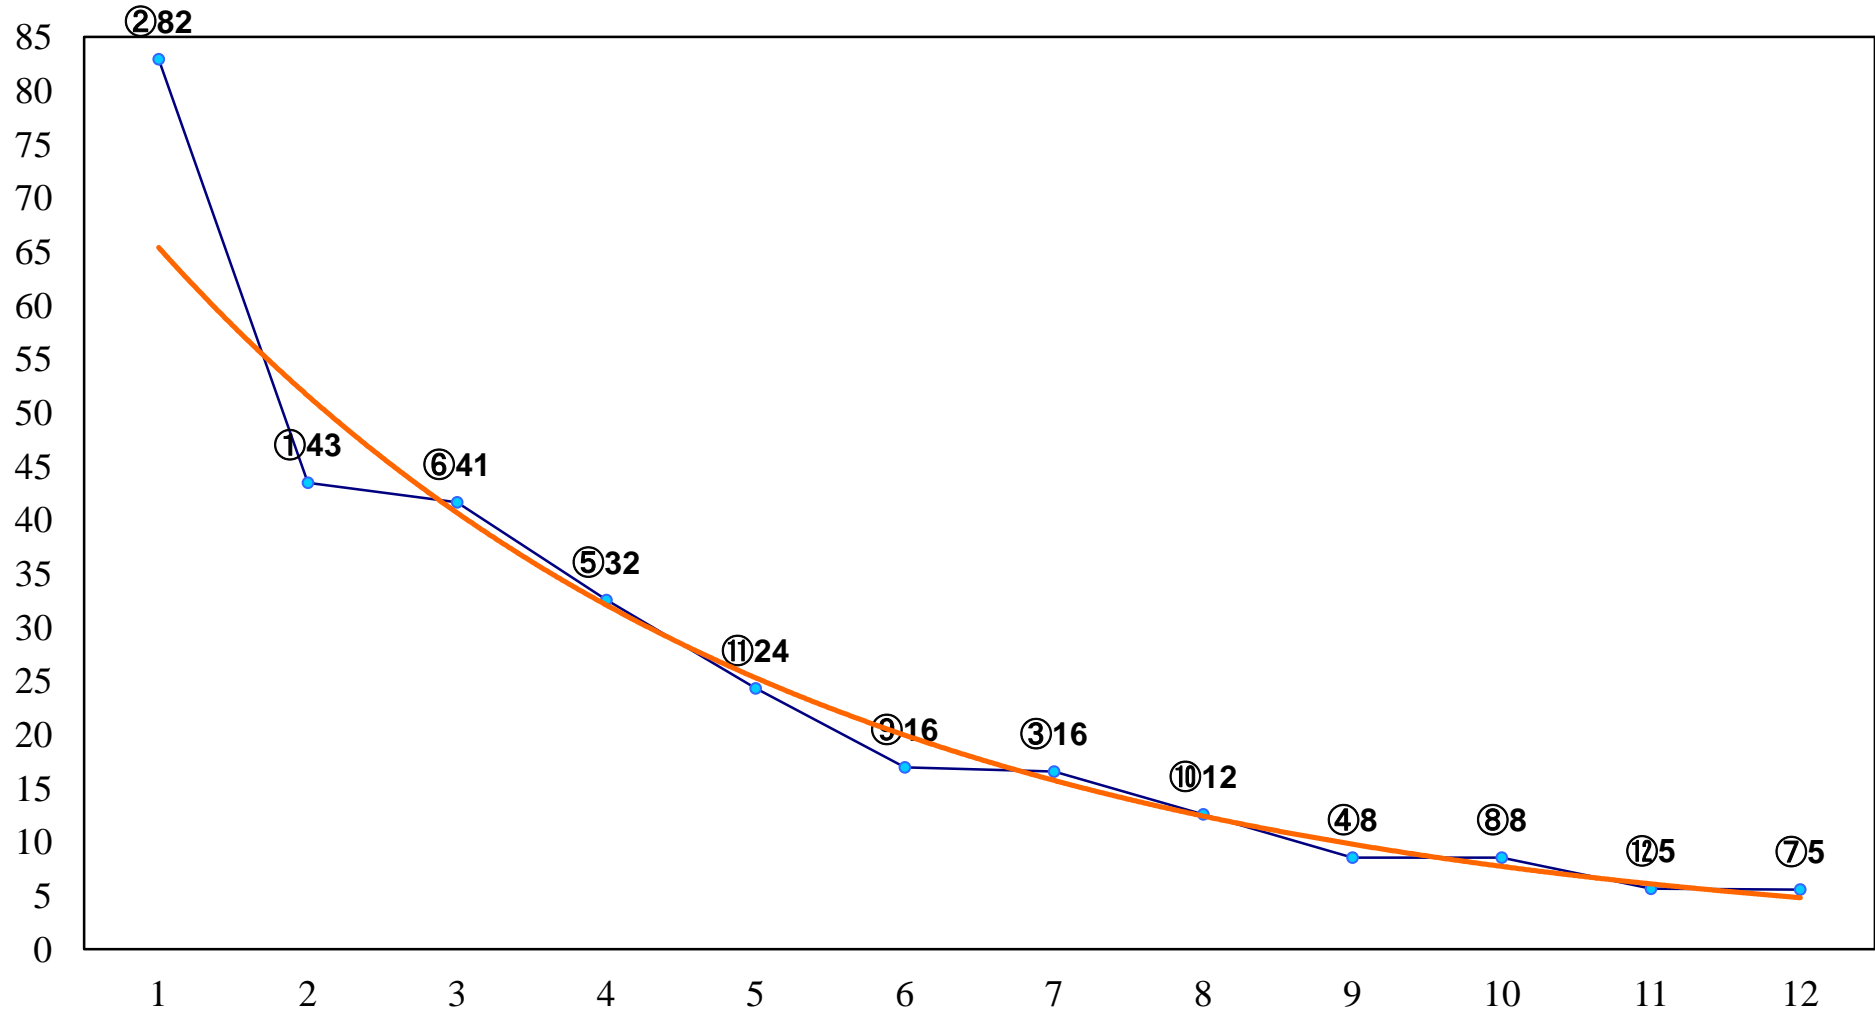

2016年06月03日(金) 浦和競馬 8R 14:50
C2十三 左1400m