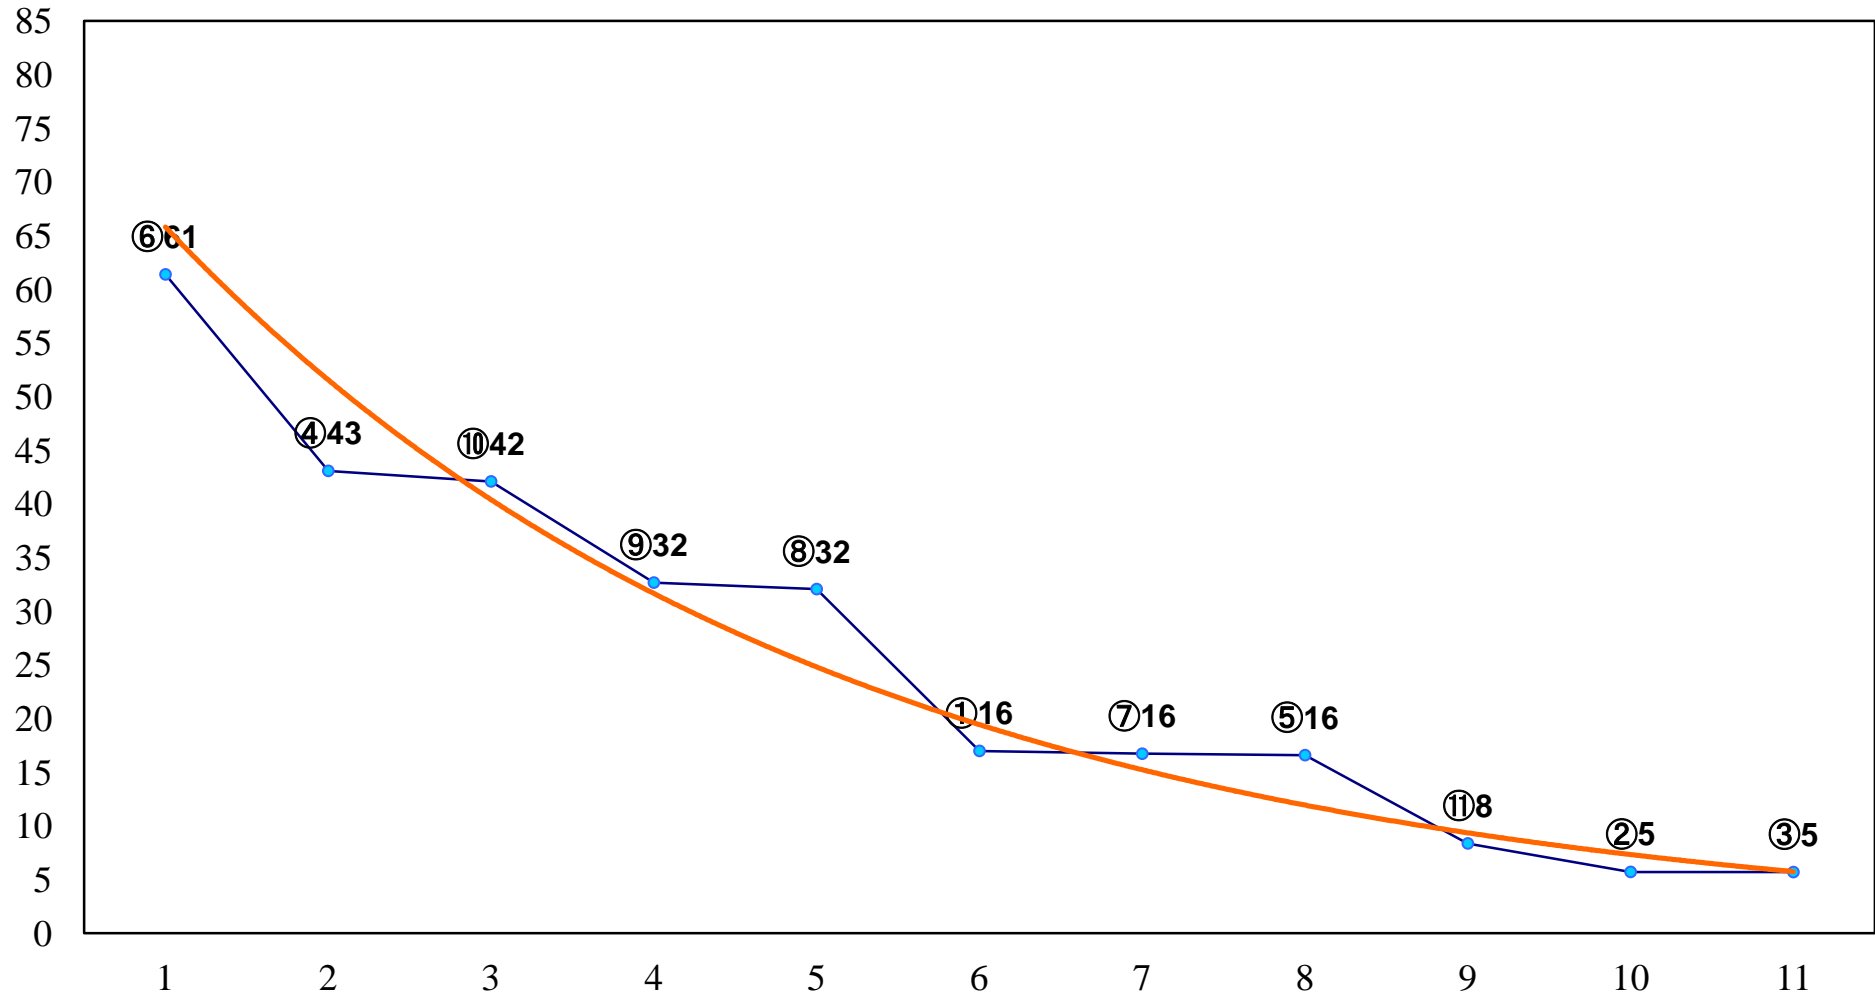

2016年06月03日(金) 浦和競馬 7R 14:15
C3三 四 左1400m