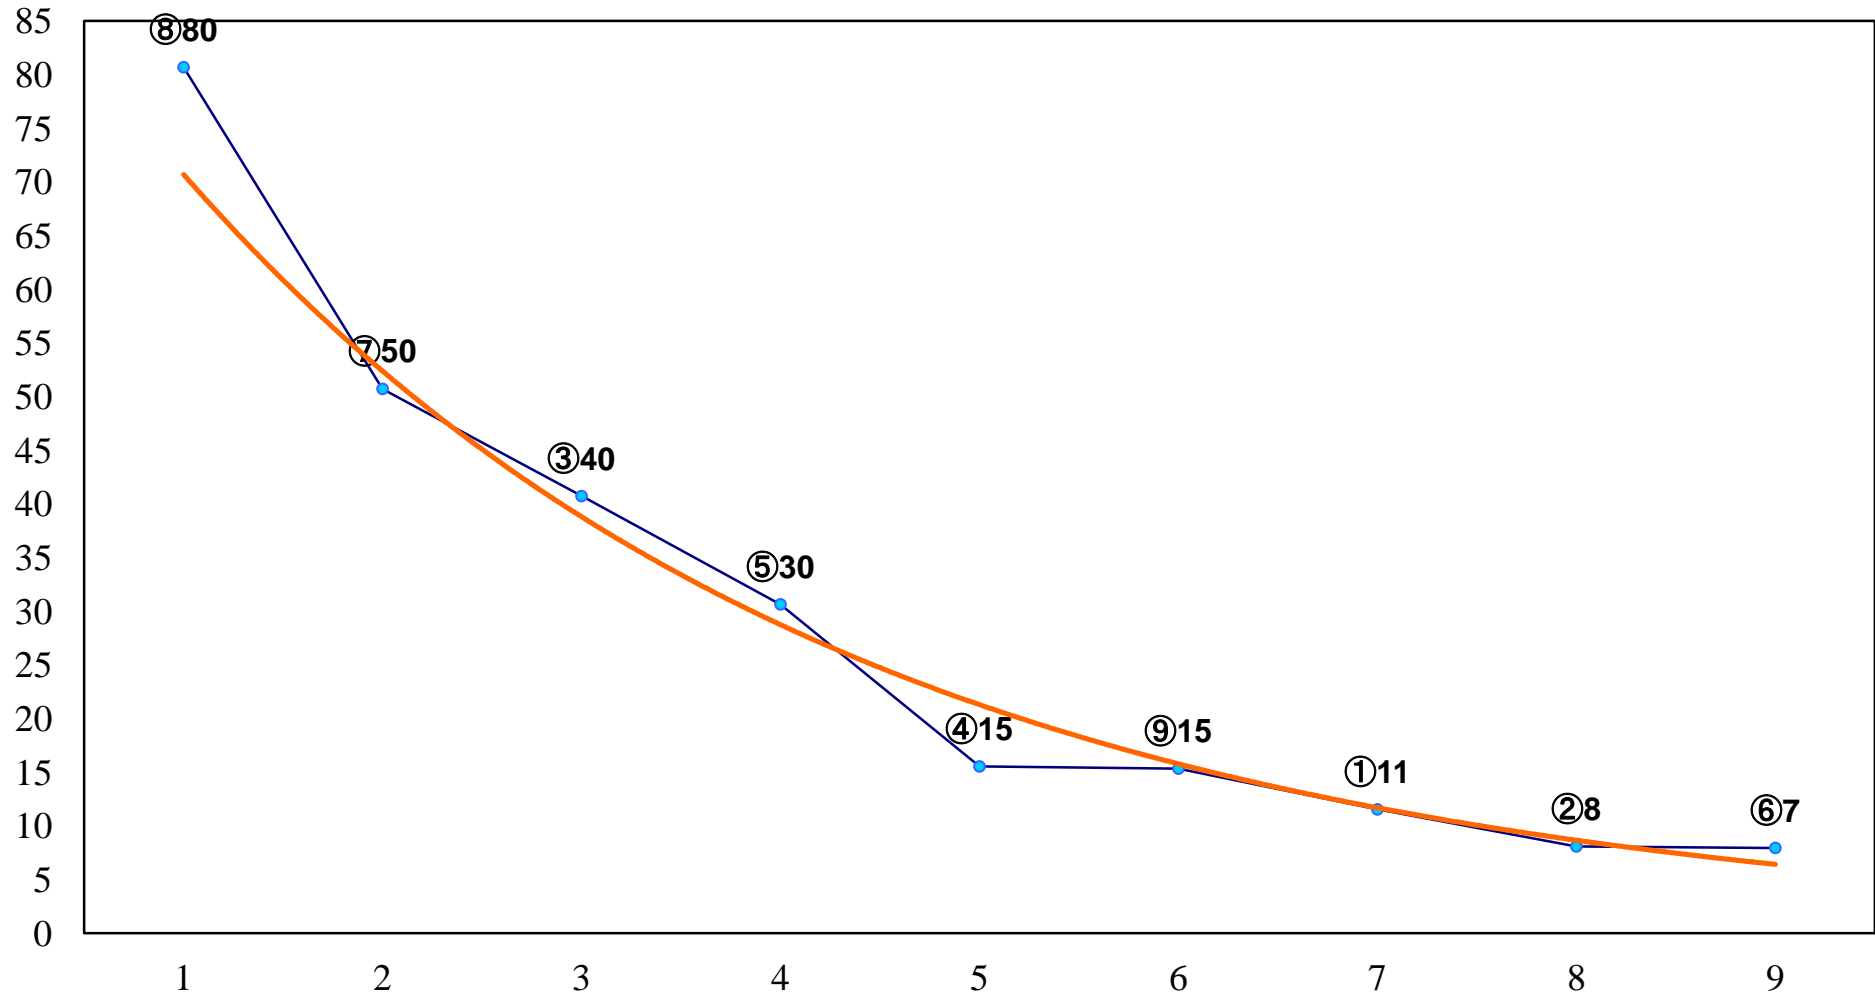

2016年06月03日(金) 浦和競馬 1R 11:00
ドリームチャレンジ2歳新馬イ 左800m

2016年06月03日(金) 浦和競馬 2R 11:30
ドリームチャレンジ2歳新馬ア 左800m

2016年06月03日(金) 浦和競馬 3R 12:00
3歳九 左1300m

2016年06月03日(金) 浦和競馬 4R 12:30
3歳八 左1300m

2016年06月03日(金) 浦和競馬 5R 13:05
C2選抜馬 左800m