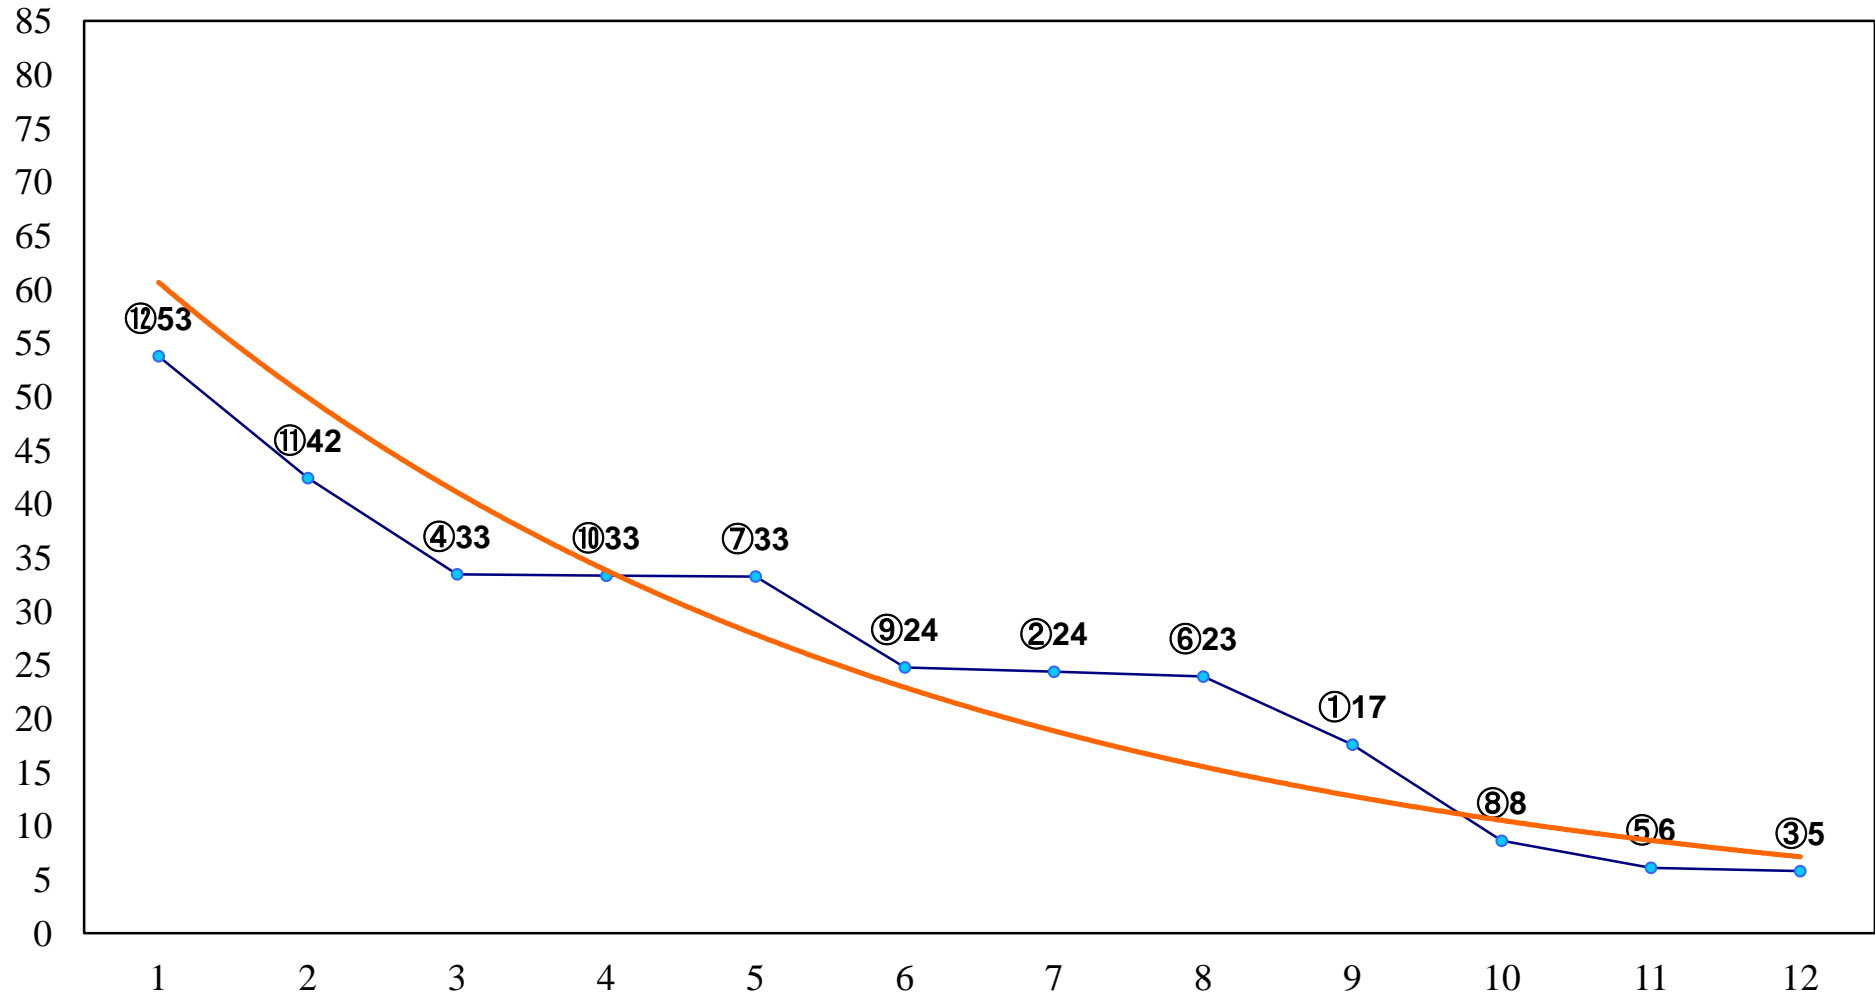

2016年06月03日(金) 浦和競馬 11R 16:35
薫風特別B1B2一 左1600m

2016年06月03日(金) 浦和競馬 12R 17:10
稻荷山特別B3三C1一 左1500m