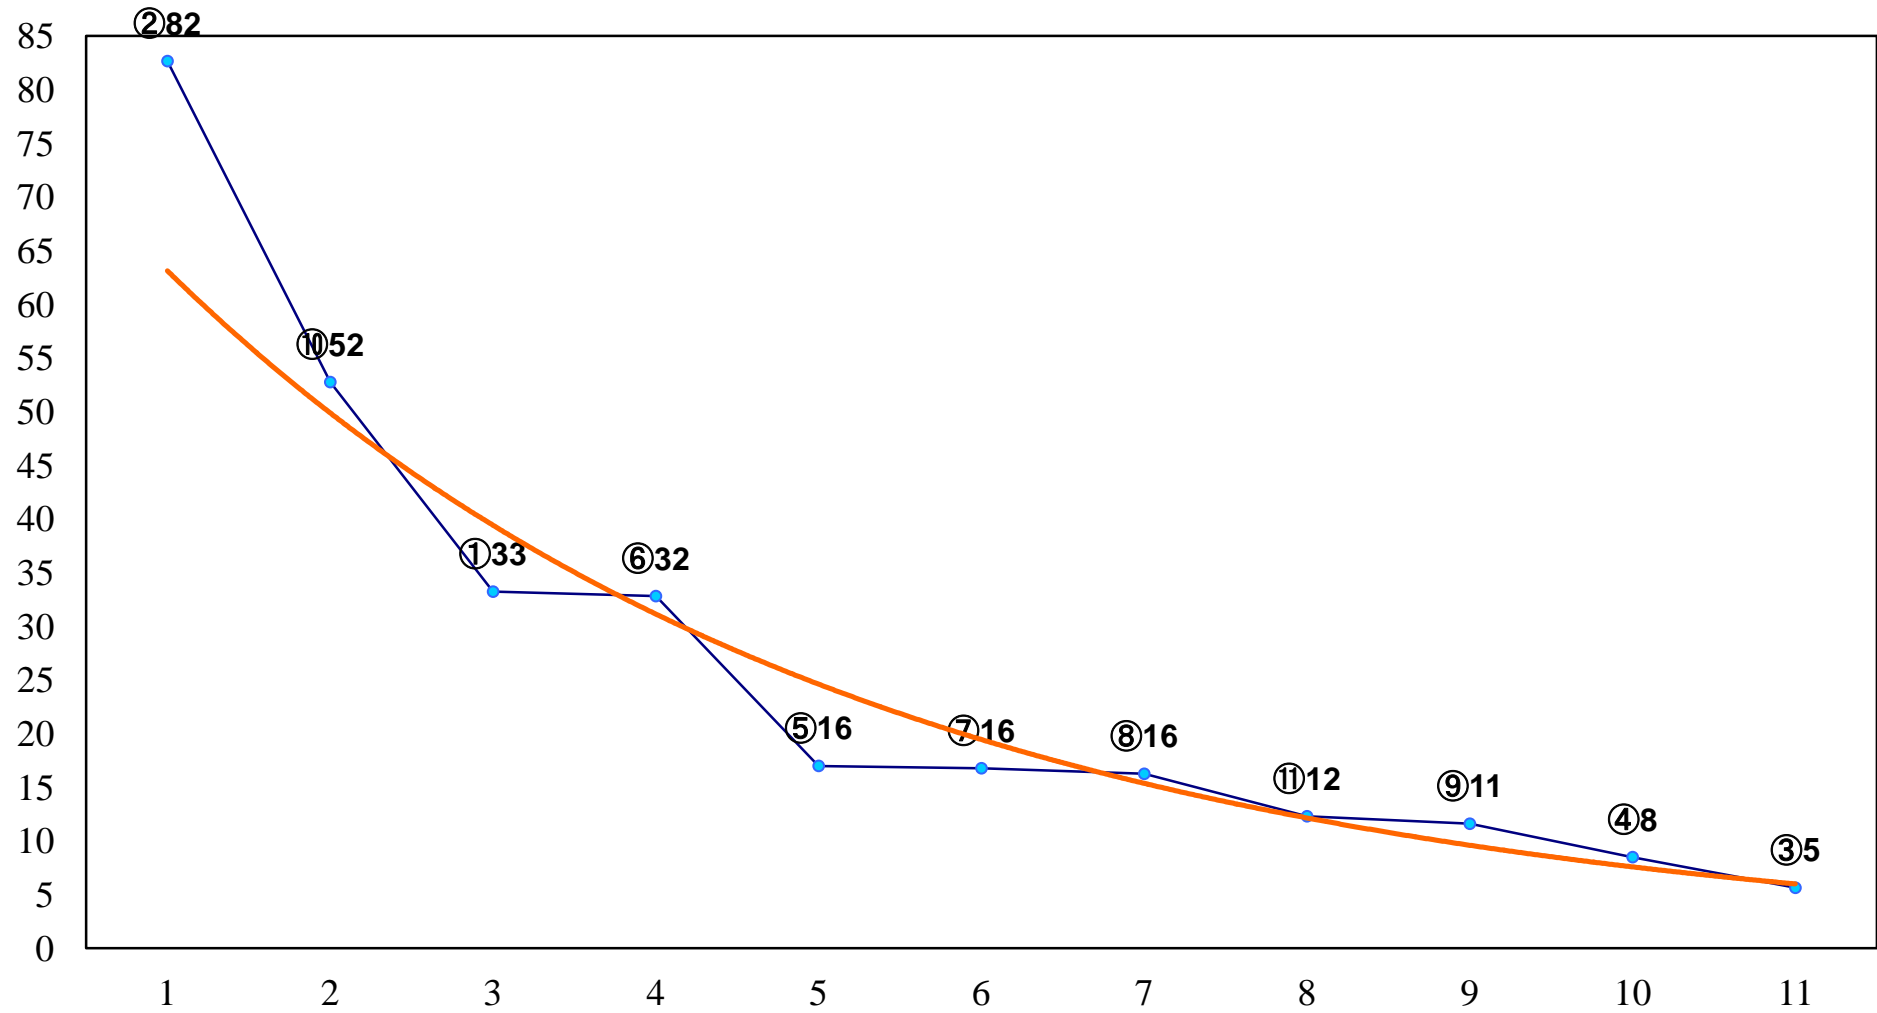

2016年06月03日(金) 浦和競馬 9R 15:25
マーガレット賞C3ー 左1500m