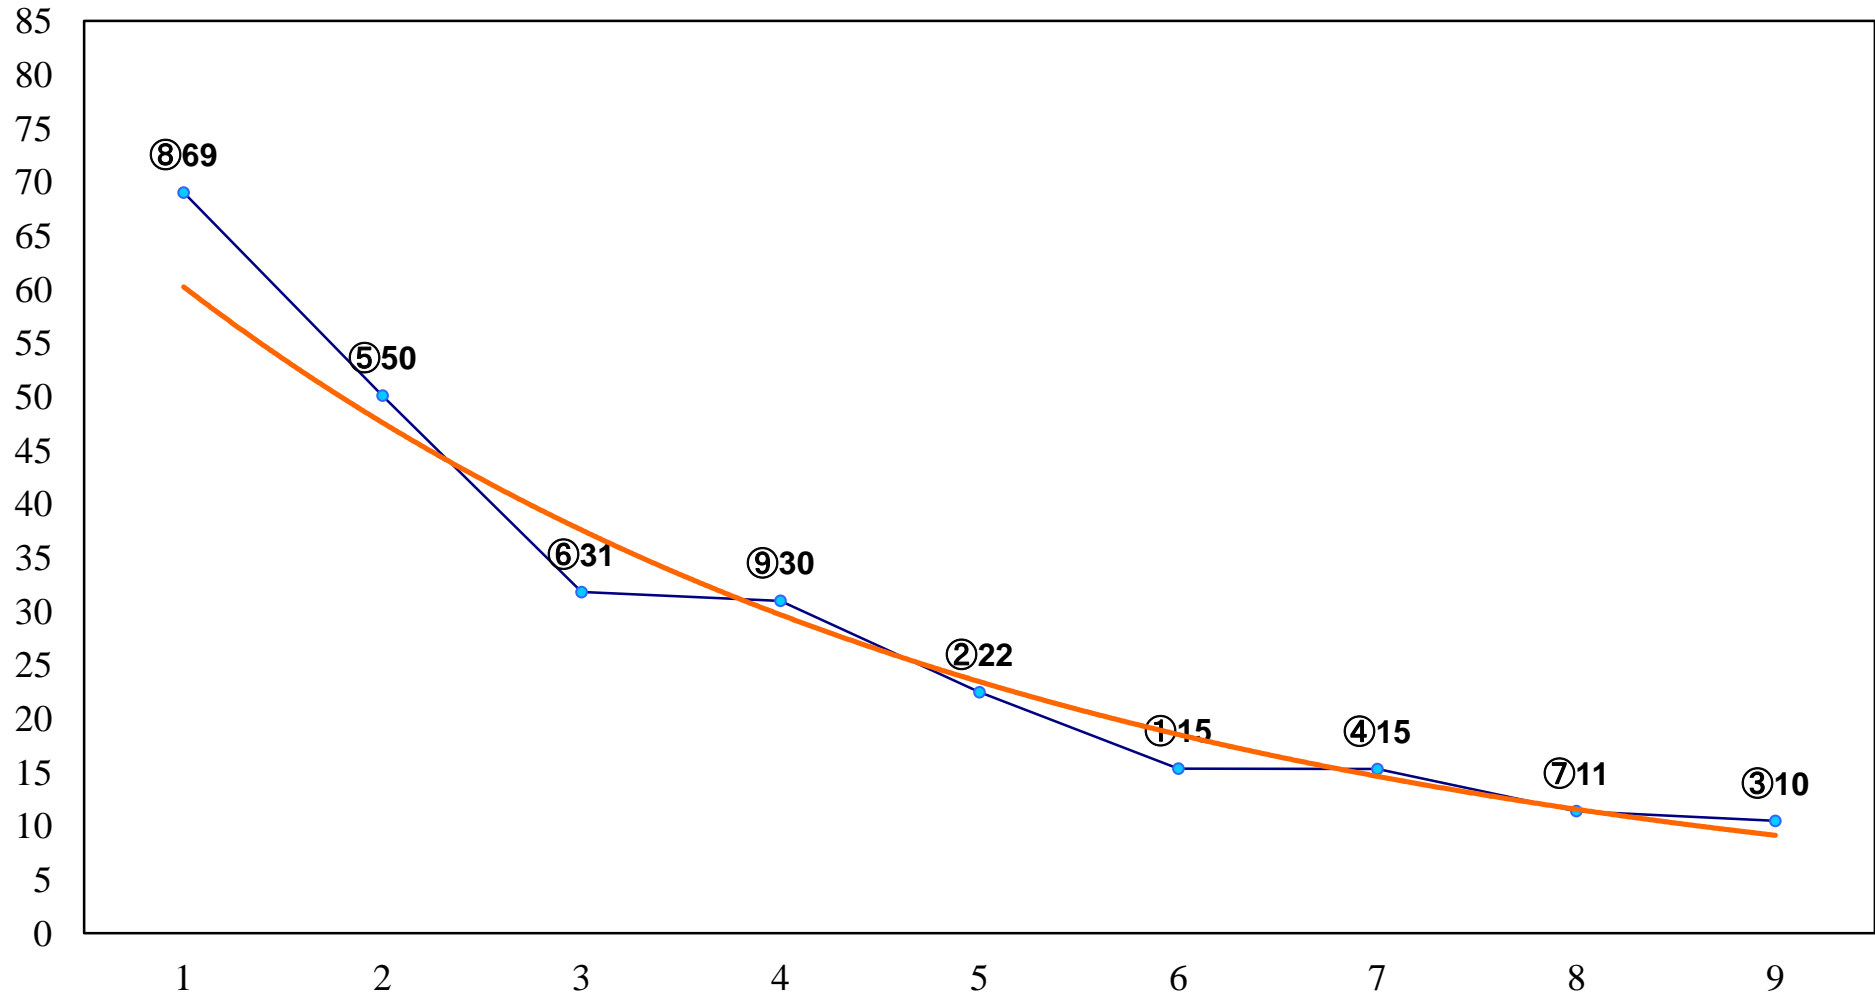

2016年06月03日(金) 浦和競馬 1R 11:00
ドリームチャレンジ2歳新馬イ 左800m

2016年06月03日(金) 浦和競馬 2R 11:30
ドリームチャレンジ2歳新馬ア 左800m

2016年06月03日(金) 浦和競馬 3R 12:00
3歳九 左1300m

2016年06月03日(金) 浦和競馬 4R 12:30
3歳八 左1300m

2016年06月03日(金) 浦和競馬 5R 13:05
C2選抜馬 左800m