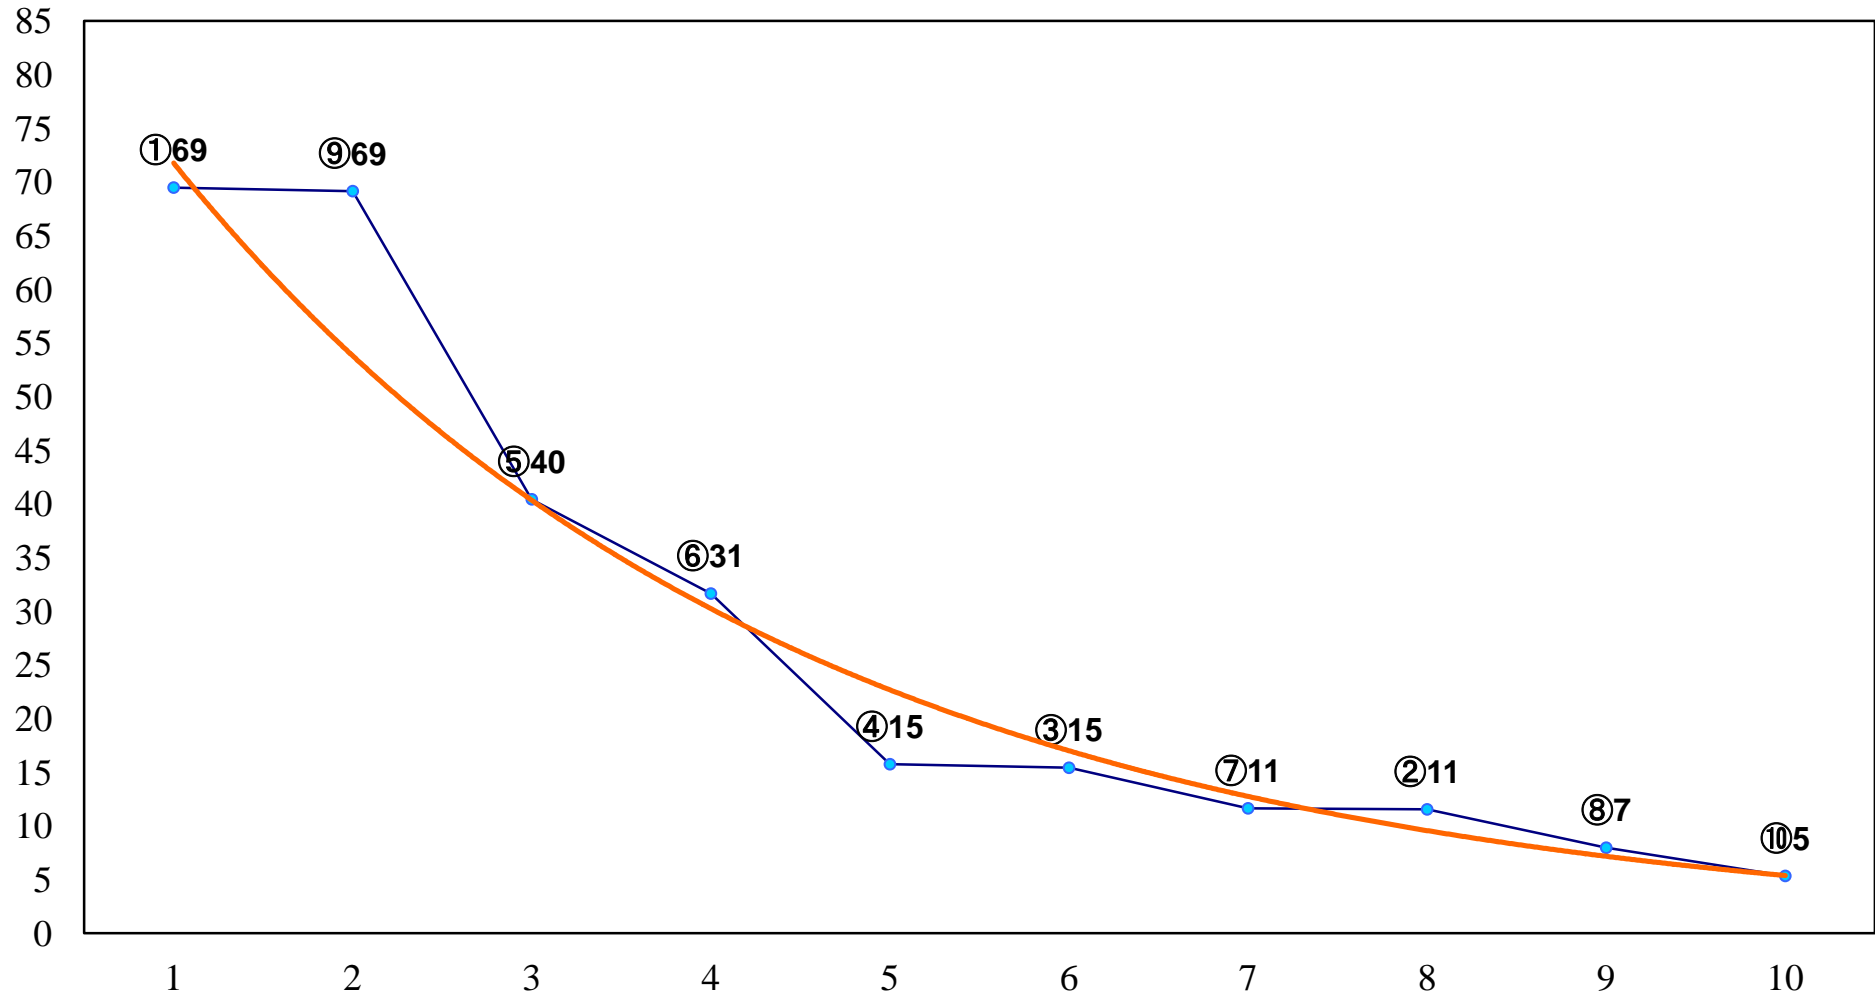

2016年06月03日(金) 浦和競馬 1R 11:00
ドリームチャレンジ2歳新馬イ 左800m

2016年06月03日(金) 浦和競馬 2R 11:30
ドリームチャレンジ2歳新馬ア 左800m

2016年06月03日(金) 浦和競馬 3R 12:00
3歳九 左1300m

2016年06月03日(金) 浦和競馬 4R 12:30
3歳八 左1300m

2016年06月03日(金) 浦和競馬 5R 13:05
C2選抜馬 左800m