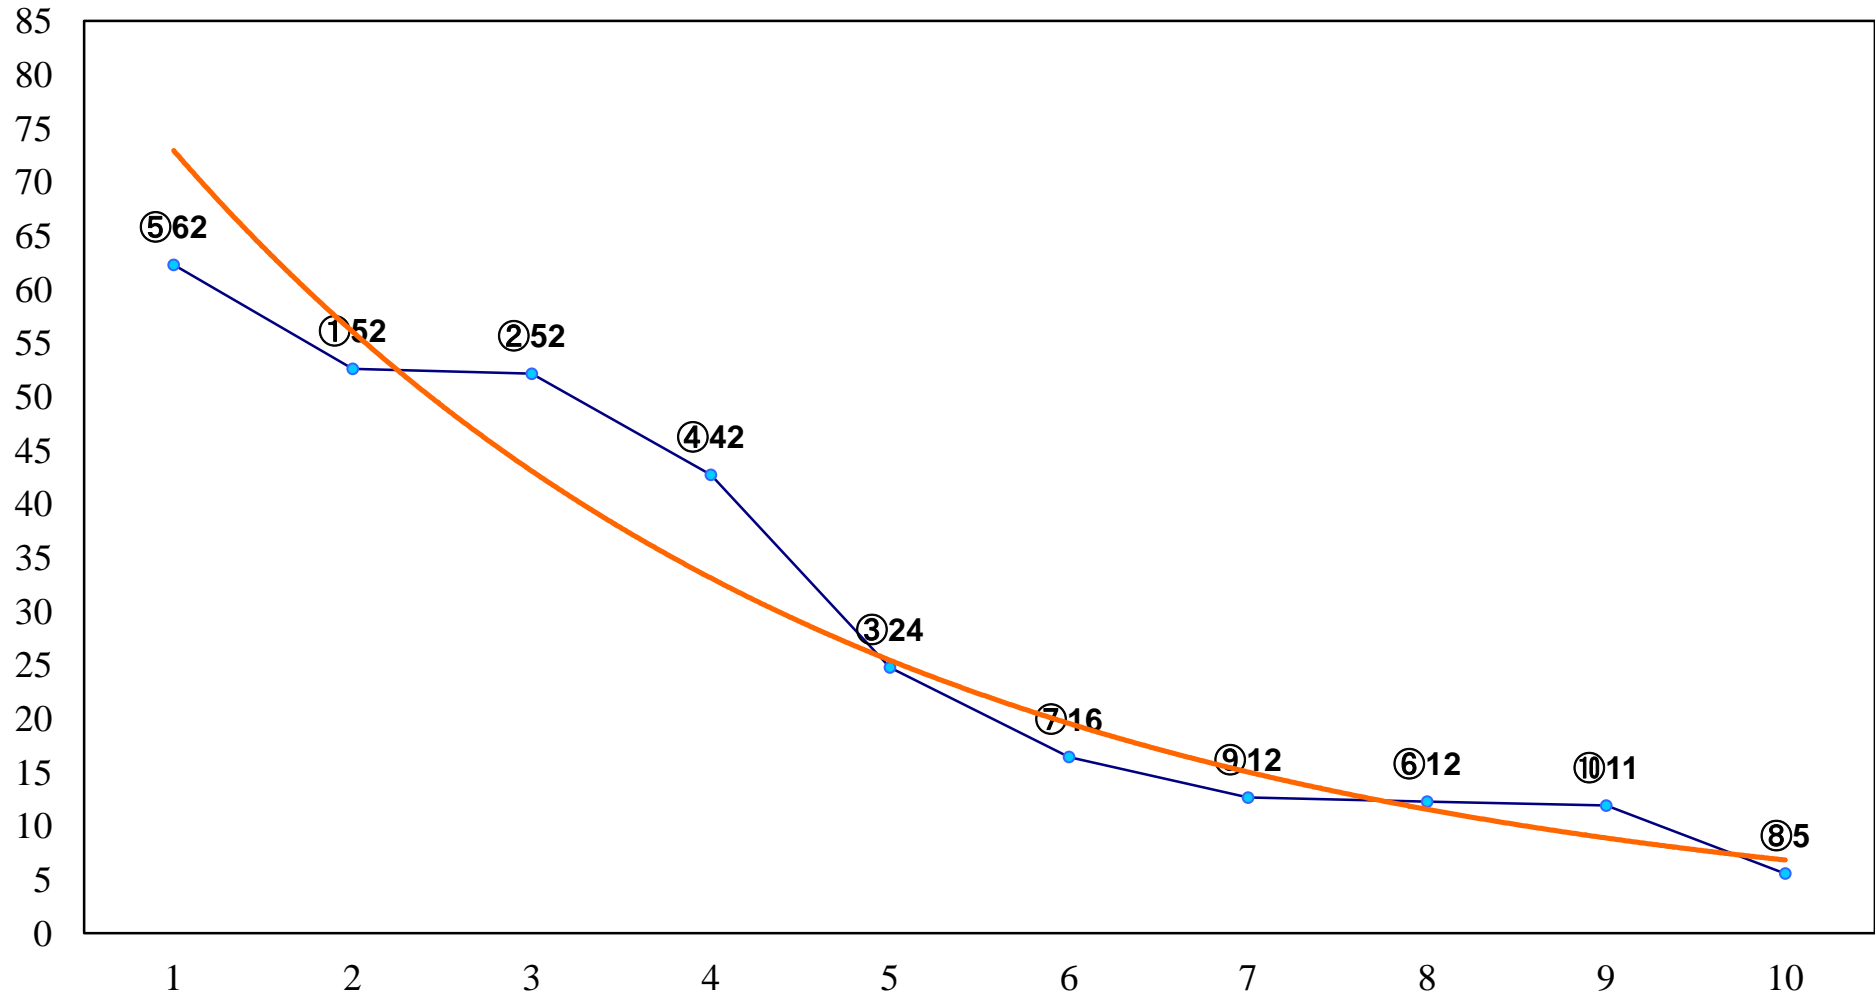

2016年06月03日(金) 浦和競馬 1R 11:00
ドリームチャレンジ2歳新馬イ 左800m

2016年06月03日(金) 浦和競馬 2R 11:30
ドリームチャレンジ2歳新馬ア 左800m

2016年06月03日(金) 浦和競馬 3R 12:00
3歳九 左1300m

2016年06月03日(金) 浦和競馬 4R 12:30
3歳八 左1300m

2016年06月03日(金) 浦和競馬 5R 13:05
C2選抜馬 左800m