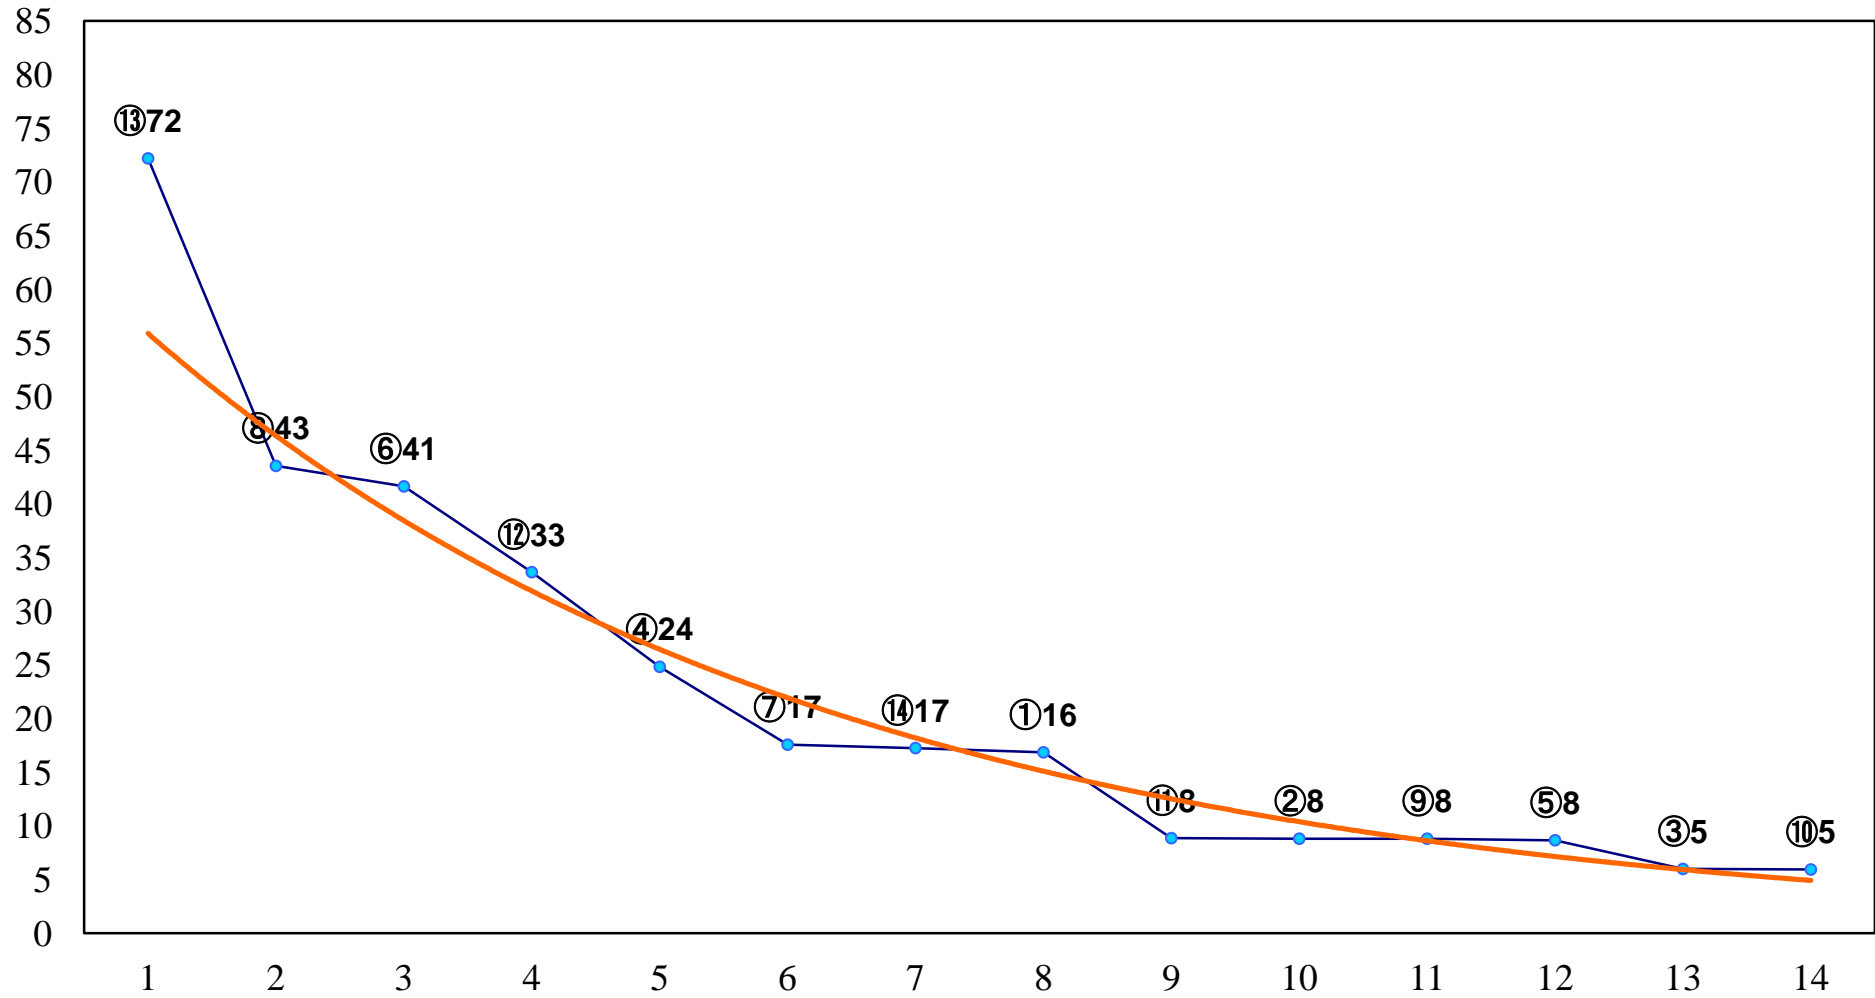

2016年06月08日(水) 大井競馬 8R 18:10
C2六七八 右1400m