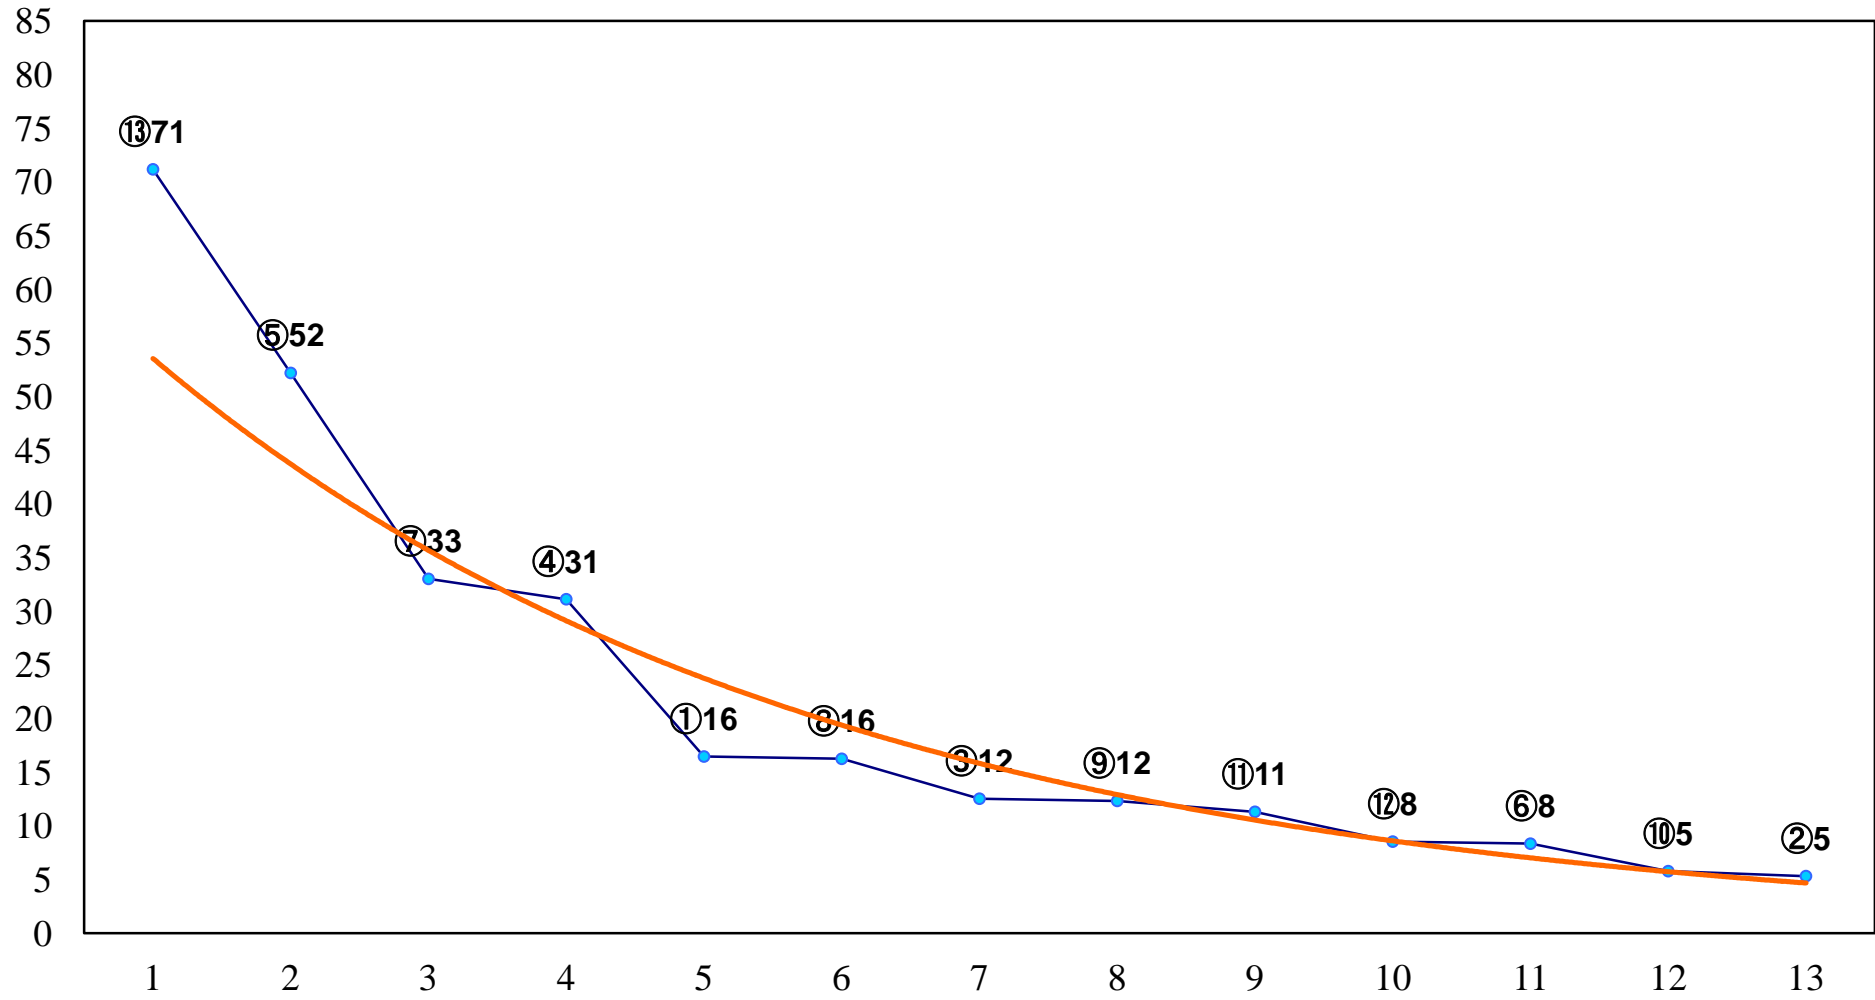

2016年06月08日(水) 大井競馬 1R 14:30
C3五六 右1200m

2016年06月08日(水) 大井競馬 2R 15:00
C3五六 右1500m

2016年06月08日(水) 大井競馬 3R 15:30
3歳205万円以下 右1200m

2016年06月08日(水) 大井競馬 4R 16:00
3歳205万円以下 右1500m

2016年06月08日(水) 大井競馬 5R 16:35
3歳265万円以下 右1200m