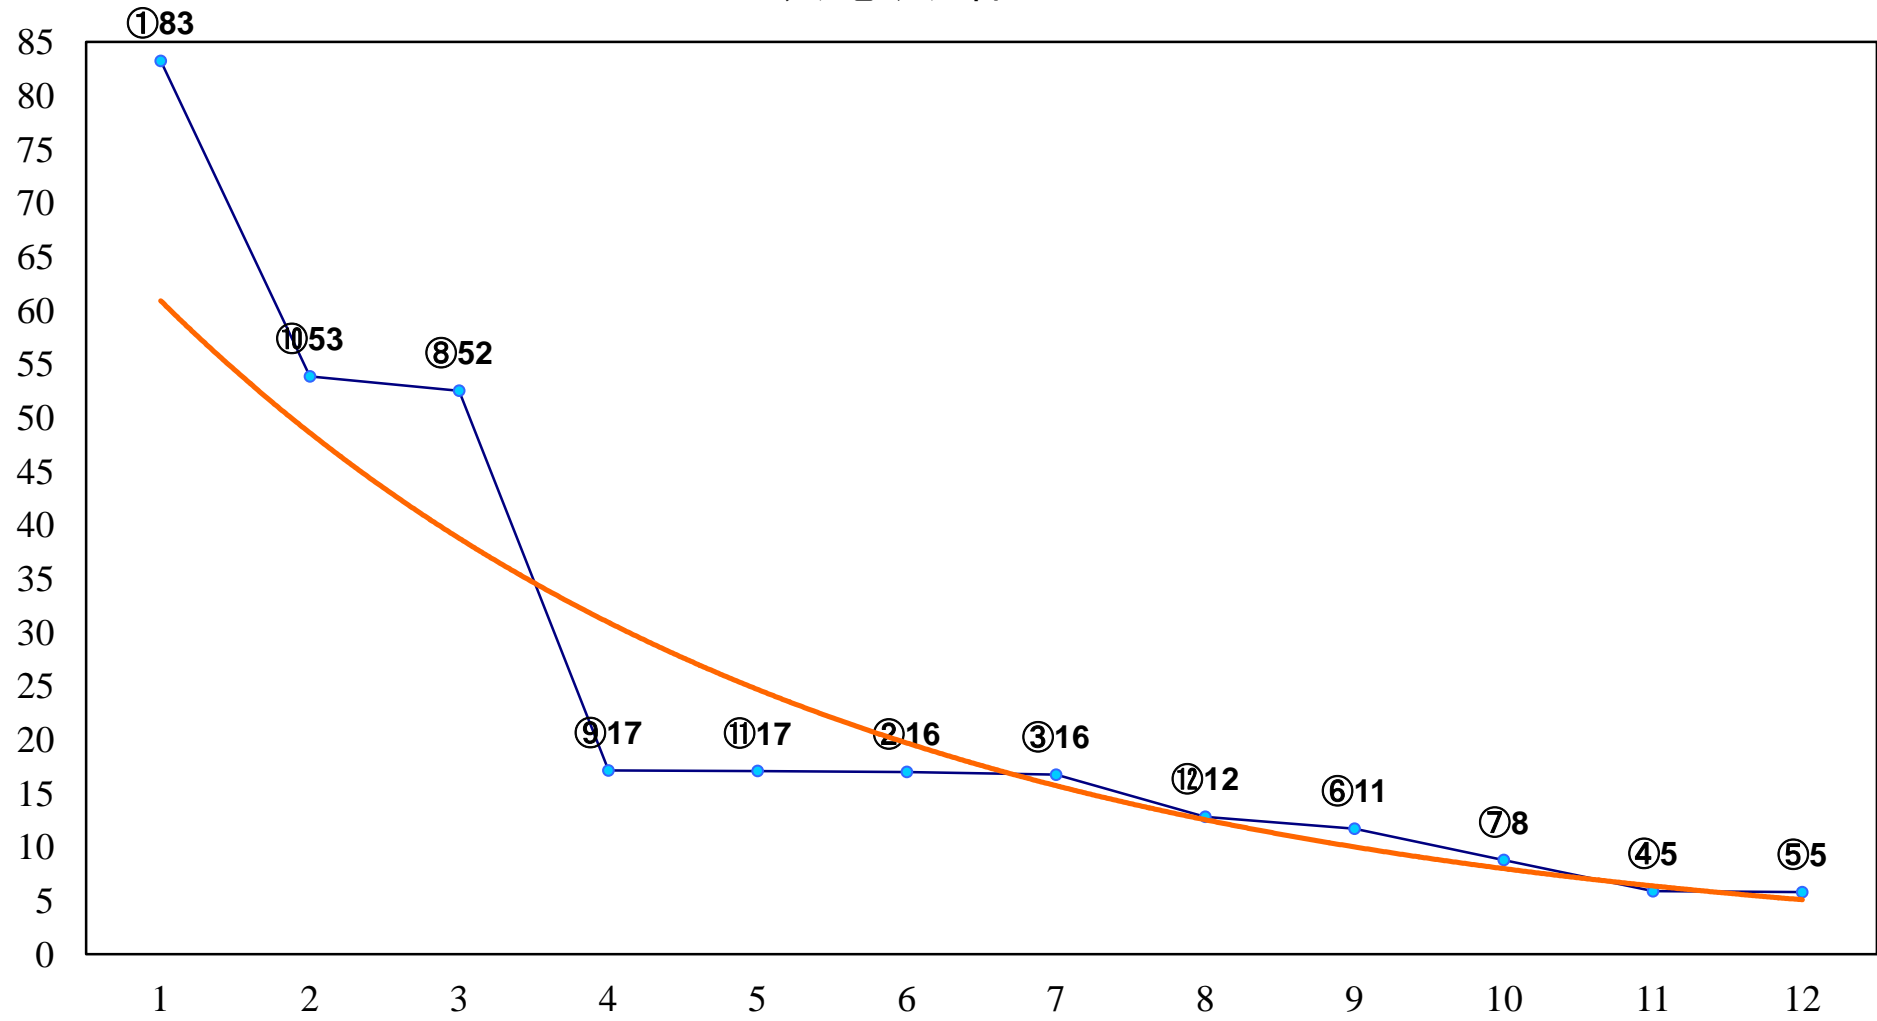

2016年06月08日(水) 大井競馬 7R 17:35
C2六七八 右1200m