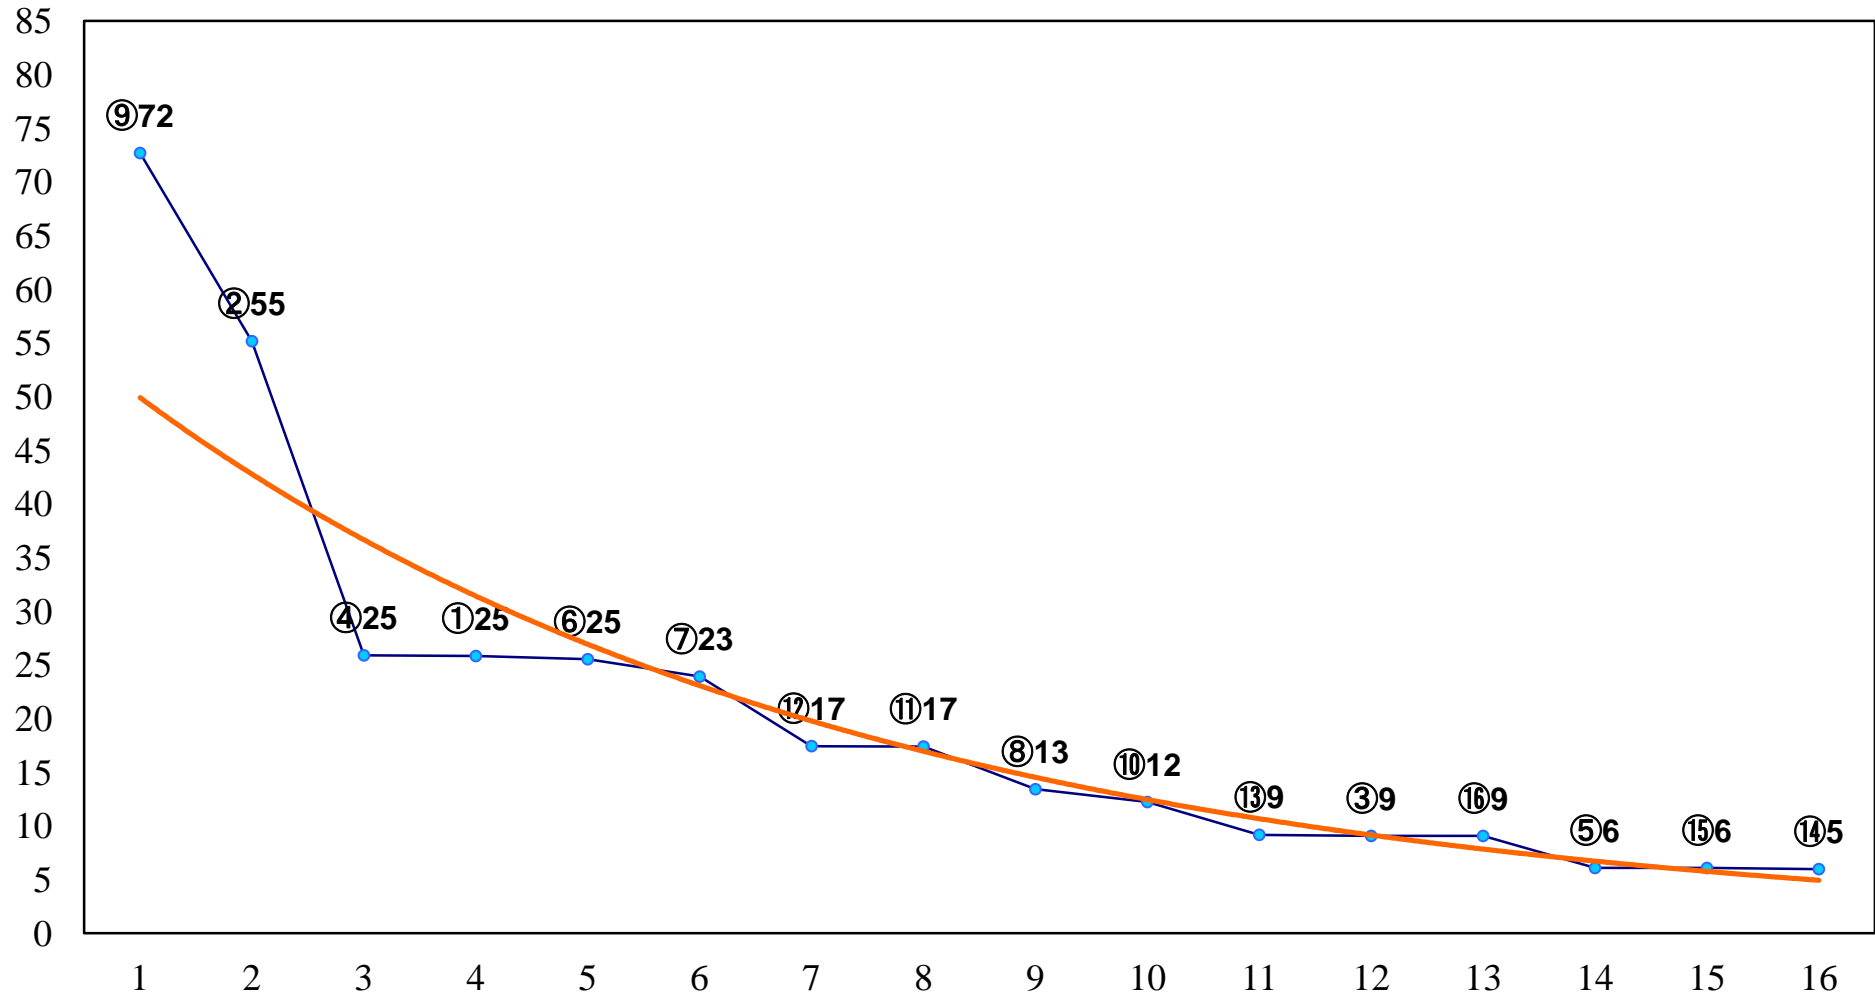

2016年06月08日(水) 大井競馬 6R 17:05
3歳265万円以下 右1500m

2016年06月08日(水) 大井競馬 7R 17:35
C2六七八 右1200m

2016年06月08日(水) 大井競馬 8R 18:10
C2六七八 右1400m

2016年06月08日(水) 大井競馬 9R 18:45
C2六七八 右1600m

2016年06月08日(水) 大井競馬 10R 19:25
J交 アーバンステージ水無月賞B2B3選 右1200m