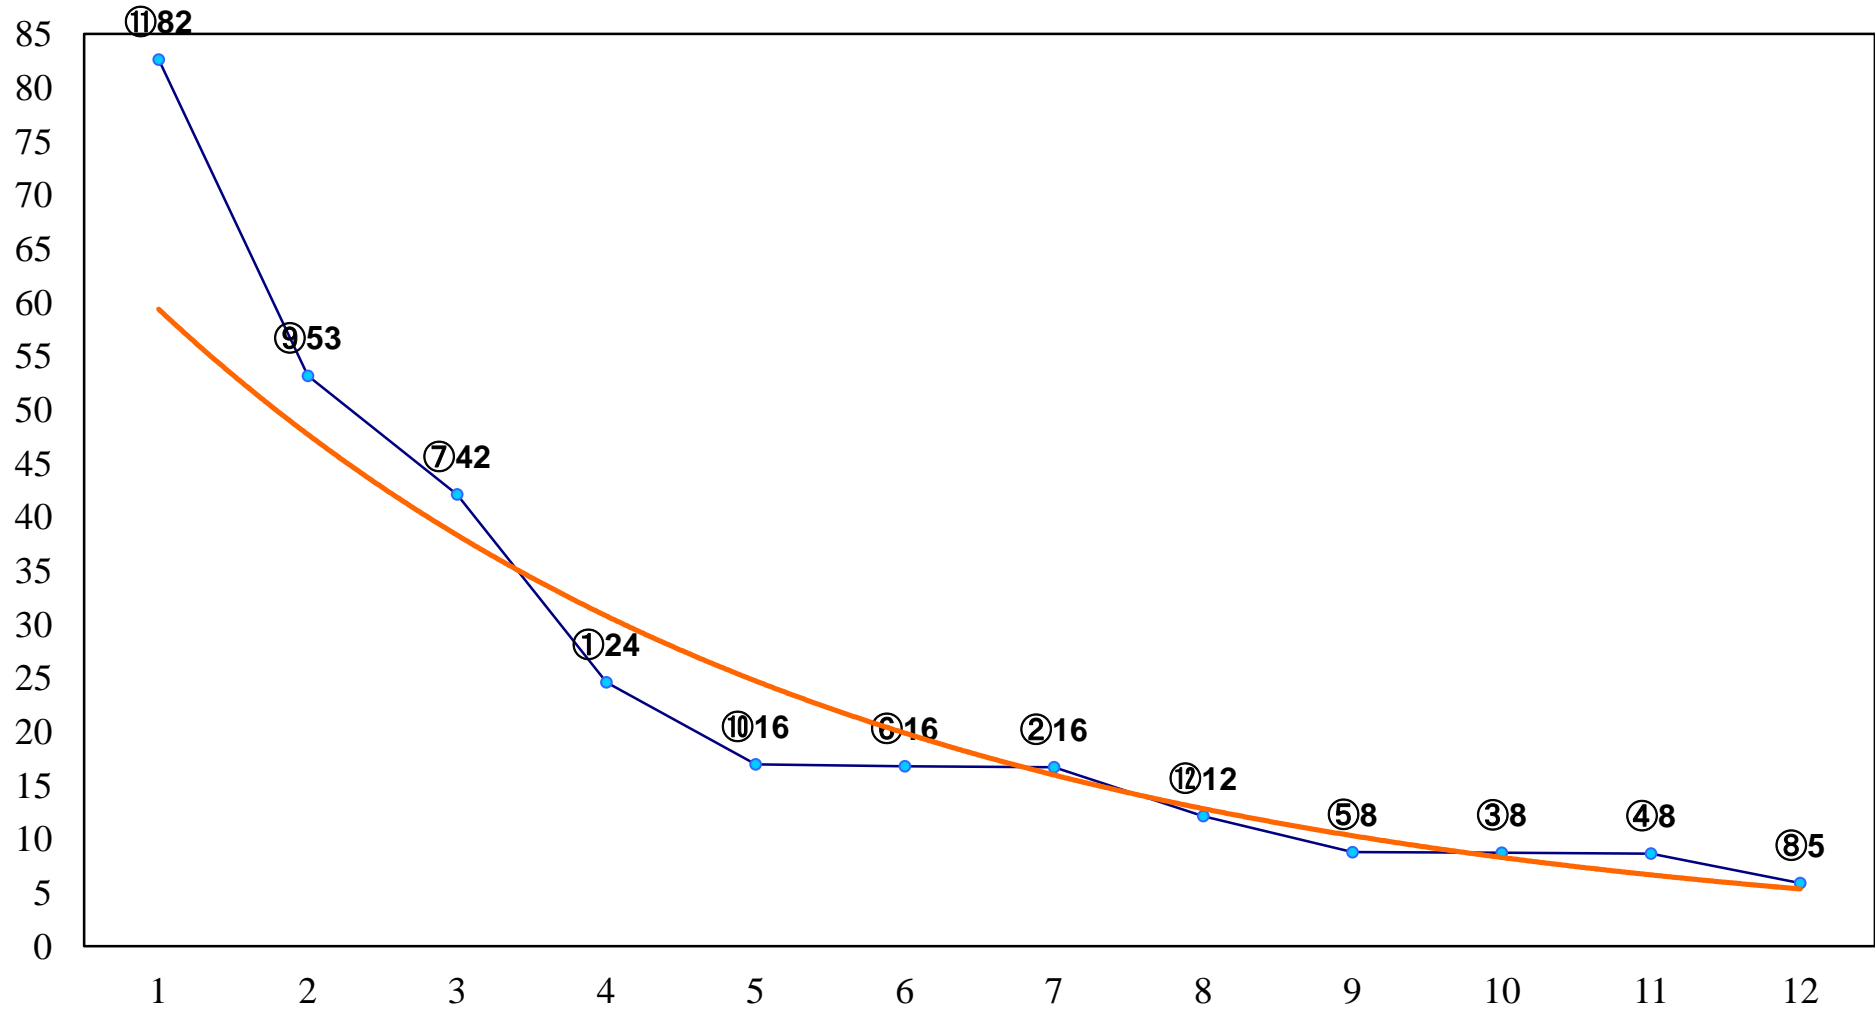

2016年06月08日(水) 大井競馬 1R 14:30
C3五六 右1200m

2016年06月08日(水) 大井競馬 2R 15:00
C3五六 右1500m

2016年06月08日(水) 大井競馬 3R 15:30
3歳205万円以下 右1200m

2016年06月08日(水) 大井競馬 4R 16:00
3歳205万円以下 右1500m

2016年06月08日(水) 大井競馬 5R 16:35
3歳265万円以下 右1200m