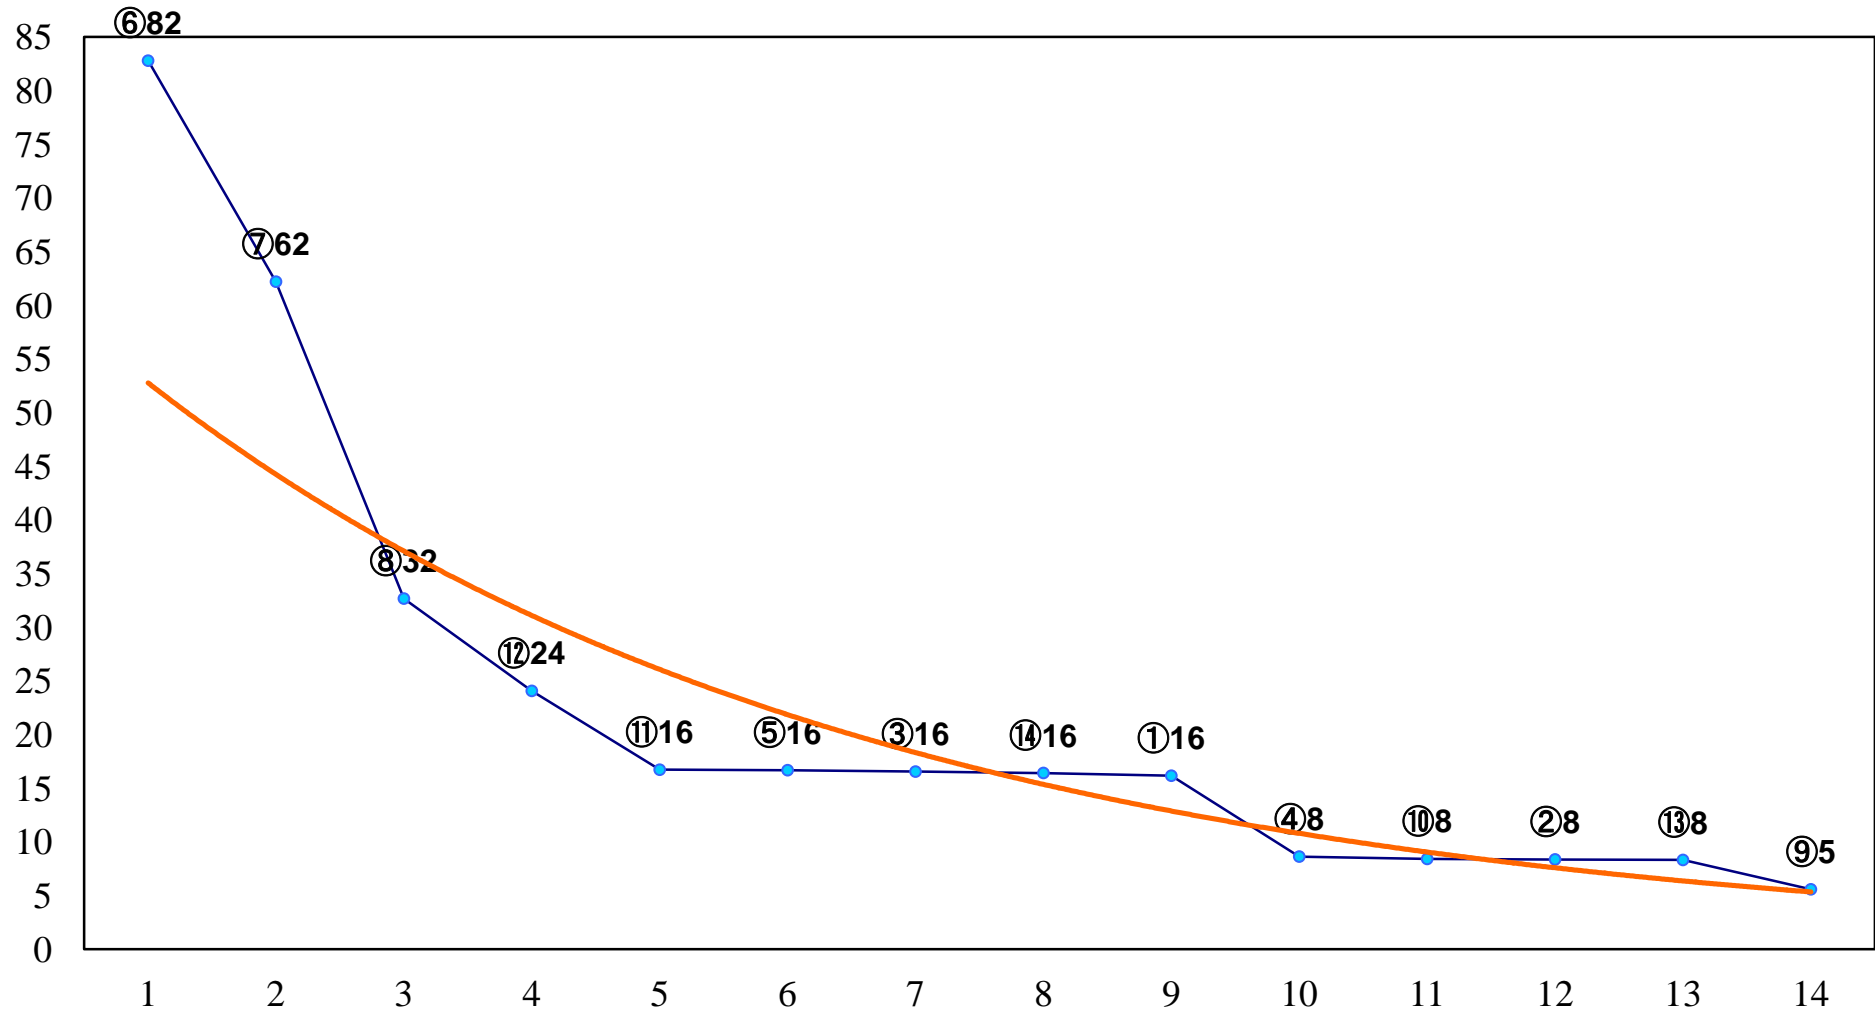

2016年06月08日(水) 大井競馬 1R 14:30
C3五六 右1200m

2016年06月08日(水) 大井競馬 2R 15:00
C3五六 右1500m

2016年06月08日(水) 大井競馬 3R 15:30
3歳205万円以下 右1200m

2016年06月08日(水) 大井競馬 4R 16:00
3歳205万円以下 右1500m

2016年06月08日(水) 大井競馬 5R 16:35
3歳265万円以下 右1200m