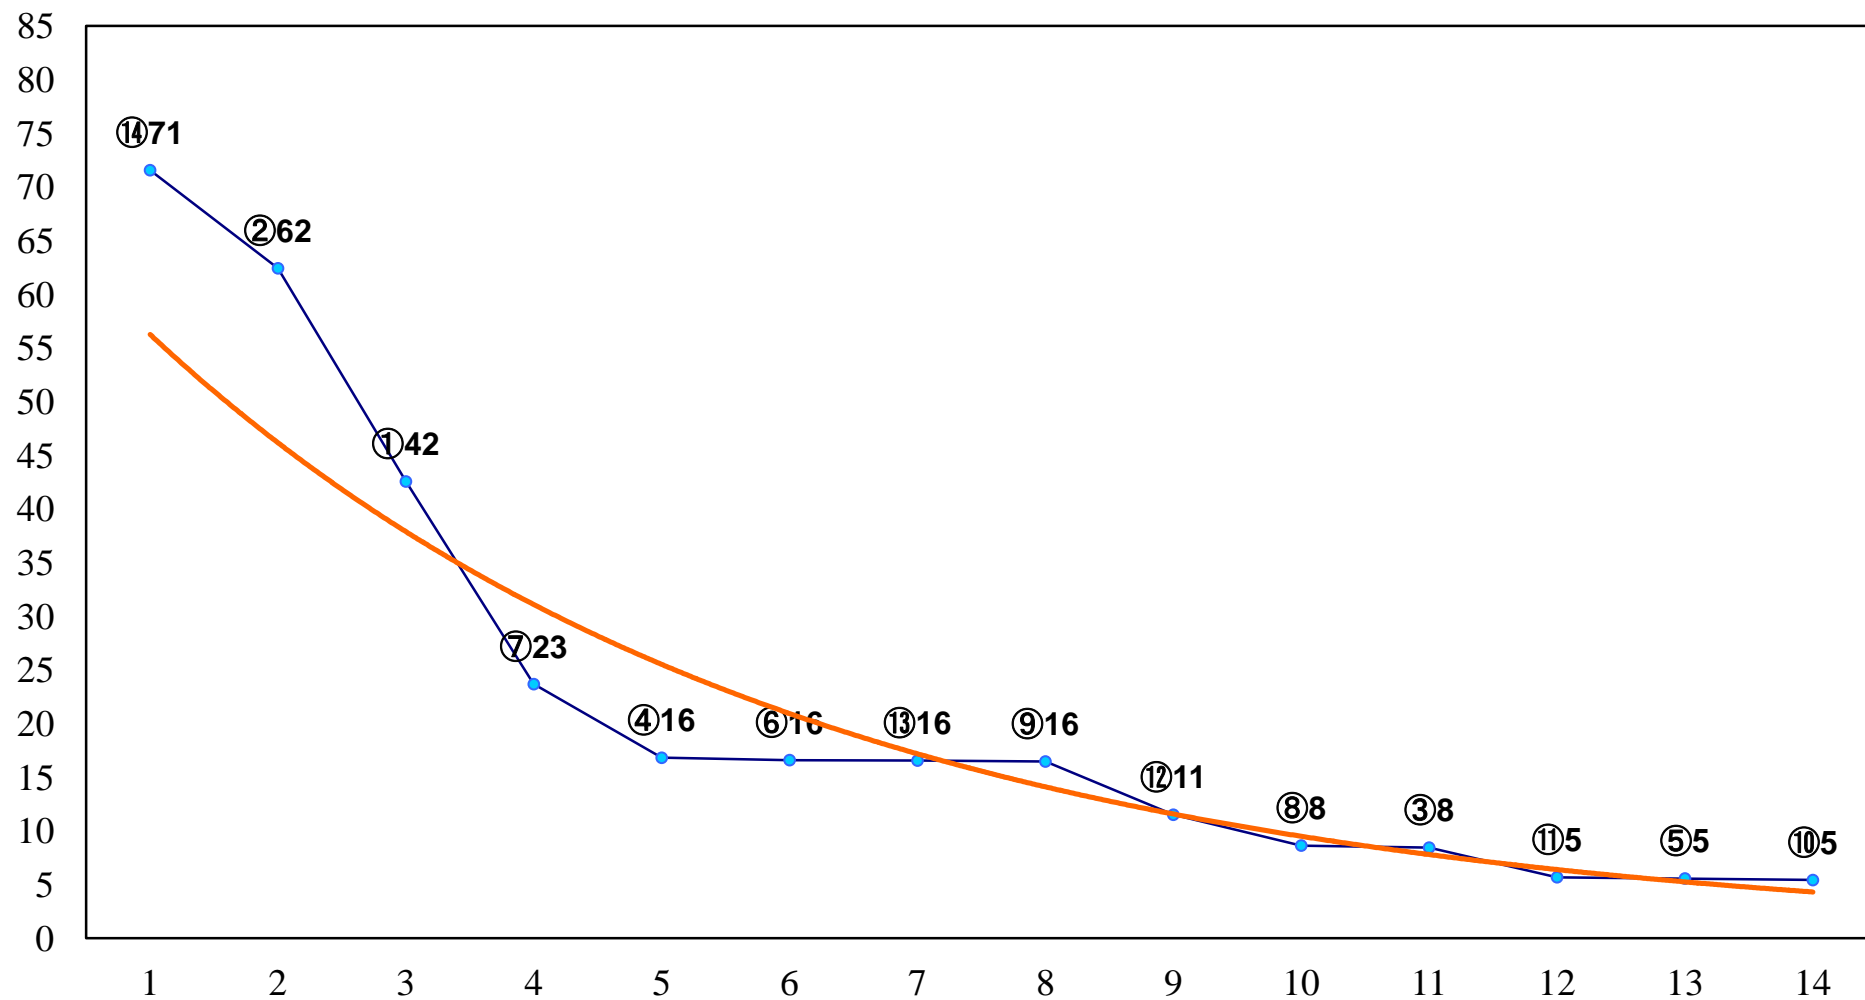

2016年06月08日(水) 大井競馬 1R 14:30
C3五六 右1200m

2016年06月08日(水) 大井競馬 2R 15:00
C3五六 右1500m

2016年06月08日(水) 大井競馬 3R 15:30
3歳205万円以下 右1200m

2016年06月08日(水) 大井競馬 4R 16:00
3歳205万円以下 右1500m

2016年06月08日(水) 大井競馬 5R 16:35
3歳265万円以下 右1200m