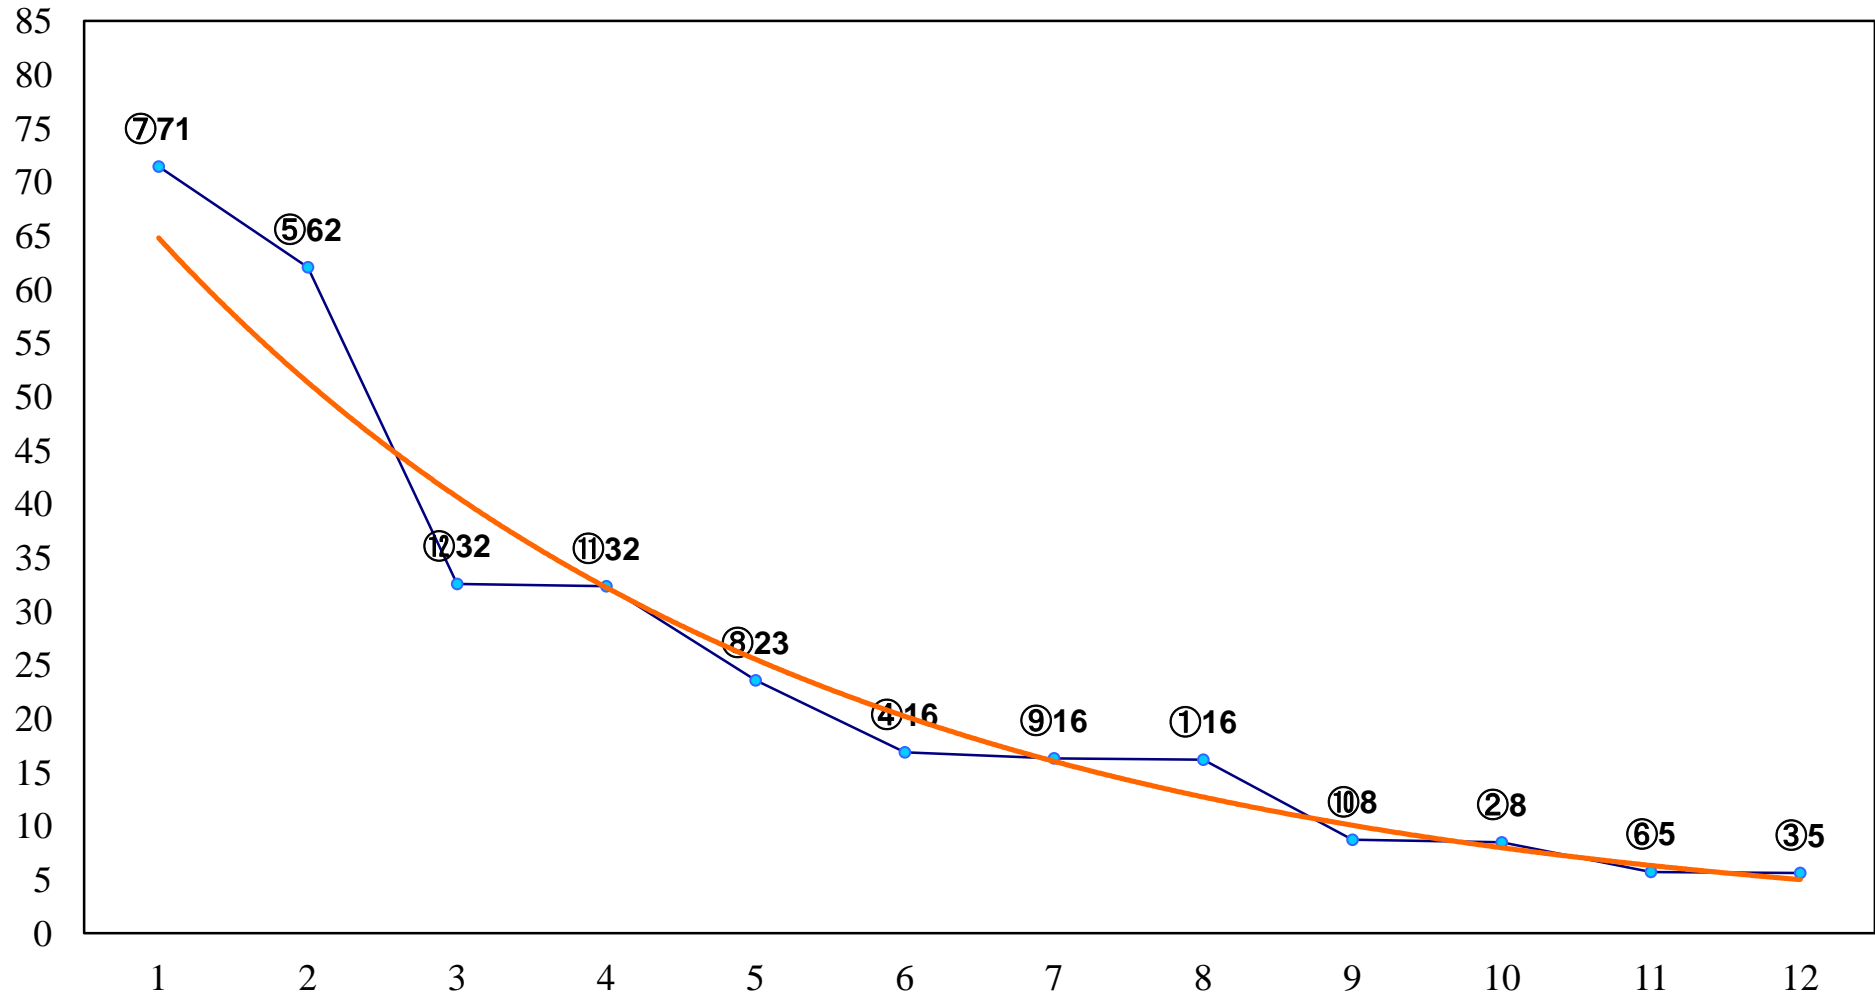

2016年06月08日(水) 大井競馬 6R 17:05
3歳265万円以下 右1500m