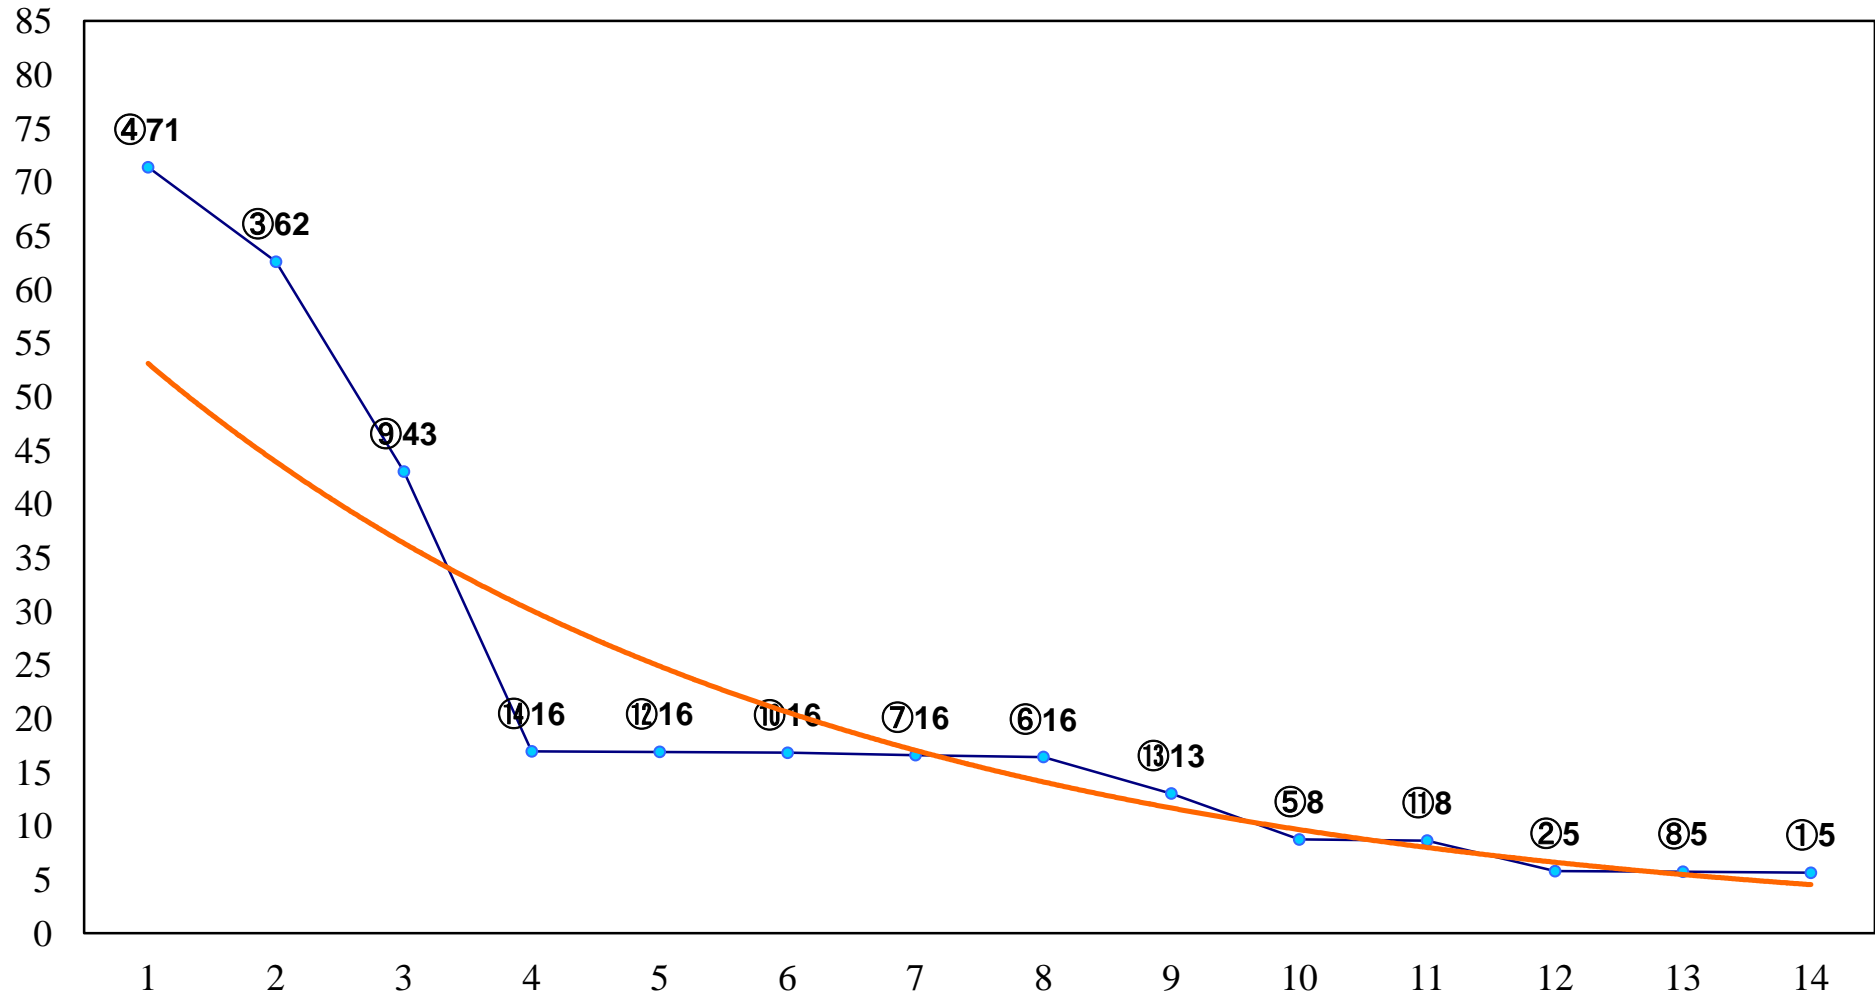

2016年06月08日(水) 大井競馬 1R 14:30
C3五六 右1200m

2016年06月08日(水) 大井競馬 2R 15:00
C3五六 右1500m

2016年06月08日(水) 大井競馬 3R 15:30
3歳205万円以下 右1200m

2016年06月08日(水) 大井競馬 4R 16:00
3歳205万円以下 右1500m

2016年06月08日(水) 大井競馬 5R 16:35
3歳265万円以下 右1200m