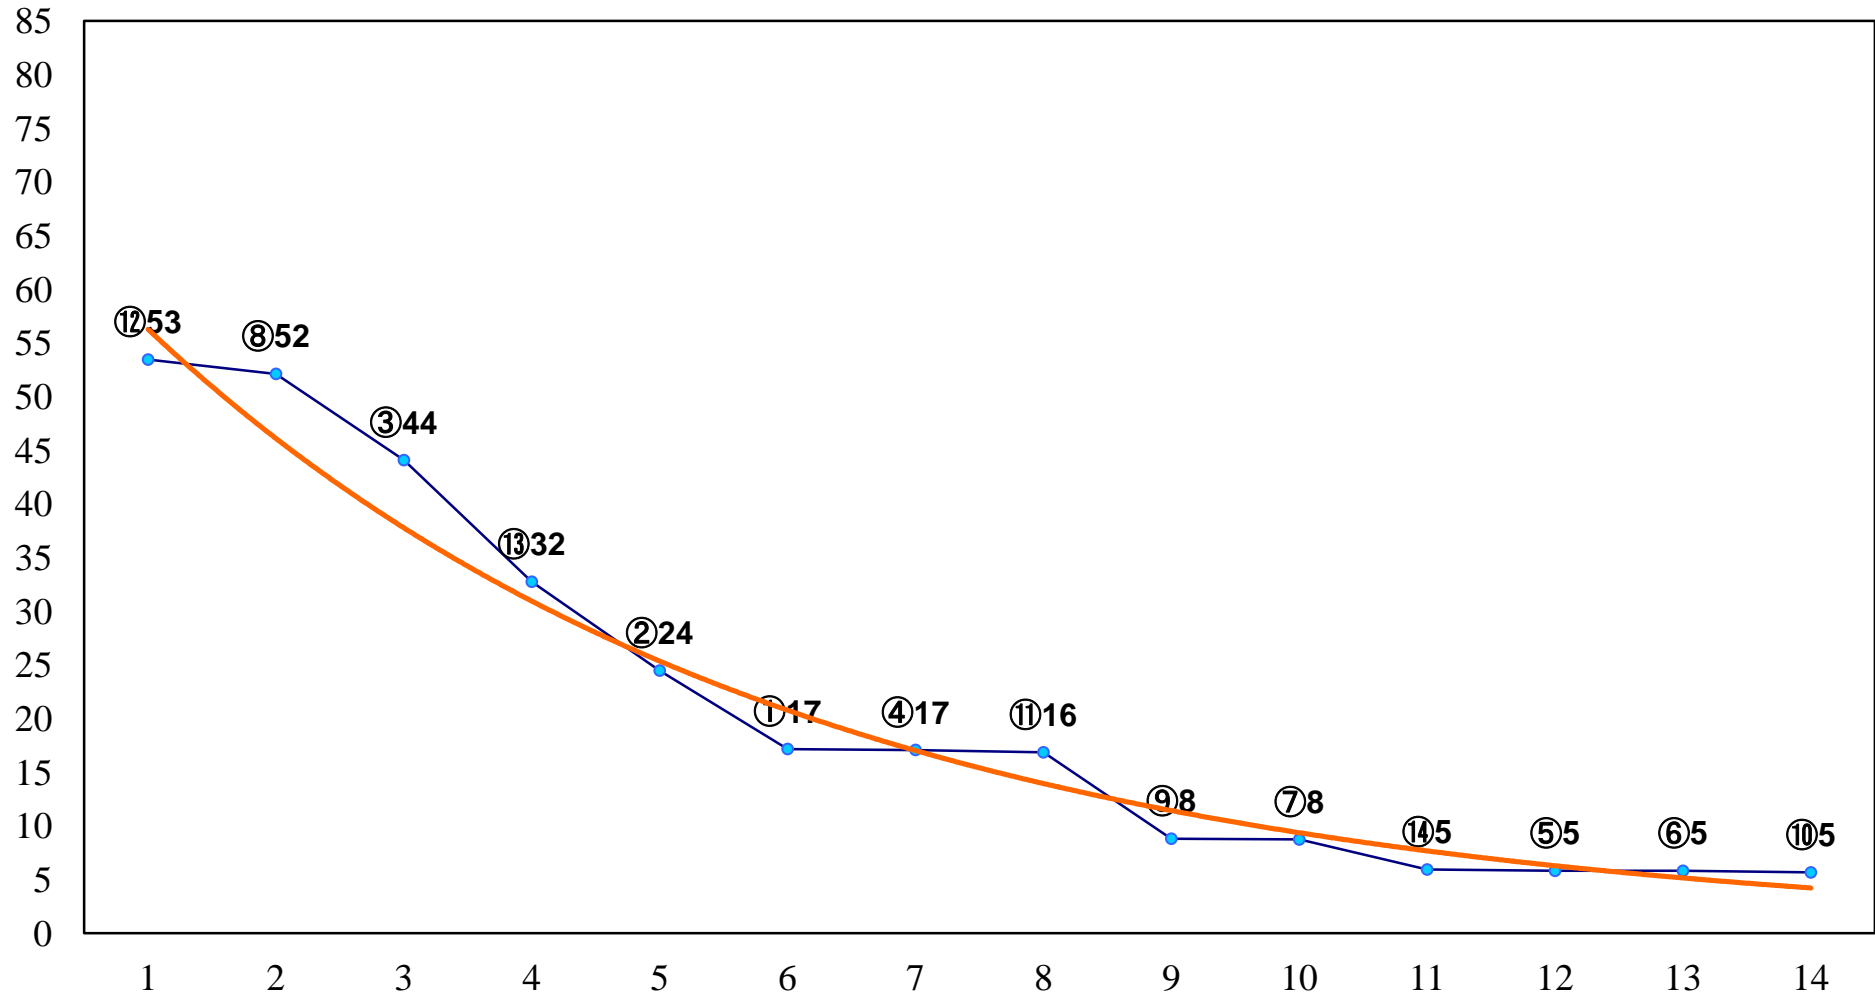

2016年06月08日(水) 大井競馬 6R 17:05
3歳265万円以下 右1500m

2016年06月08日(水) 大井競馬 7R 17:35
C2六七八 右1200m

2016年06月08日(水) 大井競馬 8R 18:10
C2六七八 右1400m

2016年06月08日(水) 大井競馬 9R 18:45
C2六七八 右1600m

2016年06月08日(水) 大井競馬 10R 19:25
J交 アーバンステージ水無月賞B2B3選 右1200m